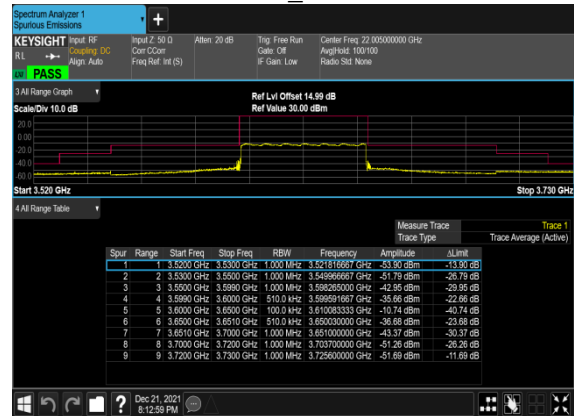

Low_CH

Low_CH

Low_CH

Mid_CH

Mid_CH

Mid_CH