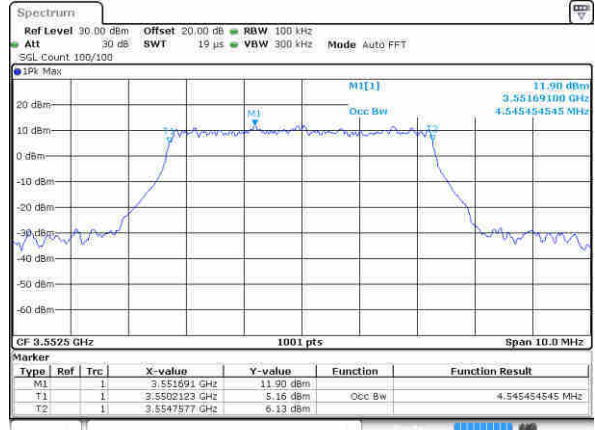

Highest Channel / 20MHz / 64QAM

Date: 14.FEB.2020 03:04:56

Occupied Bandwidth

Mode	LTE Band 48 : 99%OBW(MHz)											
BW	1.4MHz		3MHz		5MHz		10MHz		15MHz		20MHz	
Mod.	QPSK	16QAM	QPSK	16QAM	QPSK	16QAM	QPSK	16QAM	QPSK	16QAM	QPSK	16QAM
Lowest CH	-	-	-	-	4.52	4.55	8.99	9.01	13.43	13.52	17.86	17.94
Middle CH	-	-	-	-	4.51	4.53	9.03	9.07	13.43	13.46	17.90	17.82
Highest CH	-	-	-	-	4.52	4.52	8.95	9.09	13.49	13.40	17.94	17.98
Mode	LTE Band 48 : 99%OBW(MHz)											
BW	1.4MHz		3MHz		5MHz		10MHz		15MHz		20MHz	
Mod.	64QAM		64QAM		64QAM		64QAM		64QAM		64QAM	
Lowest CH	-	-	-	-	4.49	-	9.07	-	13.40	-	17.94	-
Middle CH	-	-	-	-	4.51	-	9.13	-	13.46	-	17.86	-
Highest CH	-	-	-	-	4.52	-	9.07	-	13.40	-	17.94	-

LTE Band 48

Lowest Channel / 5MHz / QPSK

Lowest Channel / 5MHz / 16QAM

Middle Channel / 5MHz / QPSK

Middle Channel / 5MHz / 16QAM

Highest Channel / 5MHz / QPSK

Highest Channel / 5MHz / 16QAM

LTE Band 48