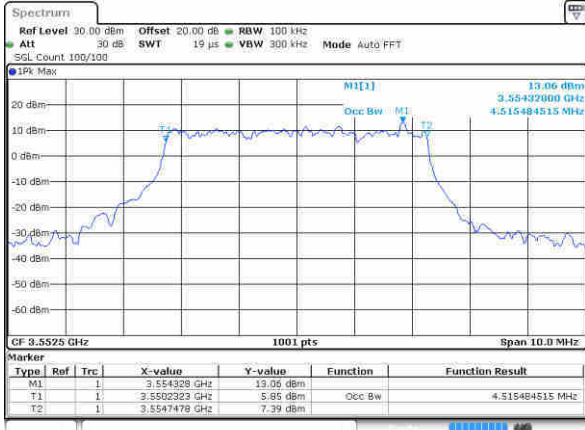

Highest Channel / 20MHz / 64QAM

Date: 14.FEB.2020 03:04:56

Occupied Bandwidth

Mode	LTE Band 48 : 99%OBW(MHz)											
BW	1.4MHz		3MHz		5MHz		10MHz		15MHz		20MHz	
Mod.	QPSK	16QAM	QPSK	16QAM	QPSK	16QAM	QPSK	16QAM	QPSK	16QAM	QPSK	16QAM
Lowest CH	-	-	-	-	4.52	4.55	8.99	9.01	13.43	13.52	17.86	17.94
Middle CH	-	-	-	-	4.51	4.53	9.03	9.07	13.43	13.46	17.90	17.82
Highest CH	-	-	-	-	4.52	4.52	8.95	9.09	13.49	13.40	17.94	17.98
Mode	LTE Band 48 : 99%OBW(MHz)											
BW	1.4MHz		3MHz		5MHz		10MHz		15MHz		20MHz	
Mod.	64QAM		64QAM		64QAM		64QAM		64QAM		64QAM	
Lowest CH	-	-	-	-	4.49	-	9.07	-	13.40	-	17.94	-
Middle CH	-	-	-	-	4.51	-	9.13	-	13.46	-	17.86	-
Highest CH	-	-	-	-	4.52	-	9.07	-	13.40	-	17.94	-

LTE Band 48

Lowest Channel / 5MHz / QPSK

Lowest Channel / 5MHz / 16QAM

Middle Channel / 5MHz / QPSK

Middle Channel / 5MHz / 16QAM

Highest Channel / 5MHz / QPSK

Highest Channel / 5MHz / 16QAM

LTE Band 48