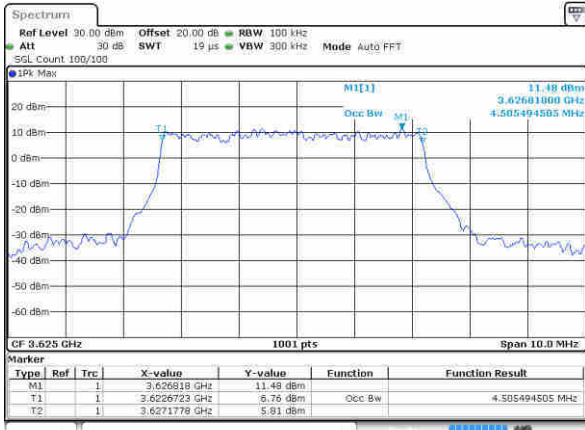

Highest Channel / 20MHz / 64QAM

Date: 14.FEB.2020 03:04:56

Occupied Bandwidth

Mode	LTE Band 48 : 99%OBW(MHz)											
BW	1.4MHz		3MHz		5MHz		10MHz		15MHz		20MHz	
Mod.	QPSK	16QAM	QPSK	16QAM	QPSK	16QAM	QPSK	16QAM	QPSK	16QAM	QPSK	16QAM
Lowest CH	-	-	-	-	4.52	4.55	8.99	9.01	13.43	13.52	17.86	17.94
Middle CH	-	-	-	-	4.51	4.53	9.03	9.07	13.43	13.46	17.90	17.82
Highest CH	-	-	-	-	4.52	4.52	8.95	9.09	13.49	13.40	17.94	17.98
Mode	LTE Band 48 : 99%OBW(MHz)											
BW	1.4MHz		3MHz		5MHz		10MHz		15MHz		20MHz	
Mod.	64QAM		64QAM		64QAM		64QAM		64QAM		64QAM	
Lowest CH	-	-	-	-	4.49	-	9.07	-	13.40	-	17.94	-
Middle CH	-	-	-	-	4.51	-	9.13	-	13.46	-	17.86	-
Highest CH	-	-	-	-	4.52	-	9.07	-	13.40	-	17.94	-

LTE Band 48

Lowest Channel / 5MHz / QPSK

Lowest Channel / 5MHz / 16QAM

Middle Channel / 5MHz / QPSK

Middle Channel / 5MHz / 16QAM

Highest Channel / 5MHz / QPSK

Highest Channel / 5MHz / 16QAM

LTE Band 48