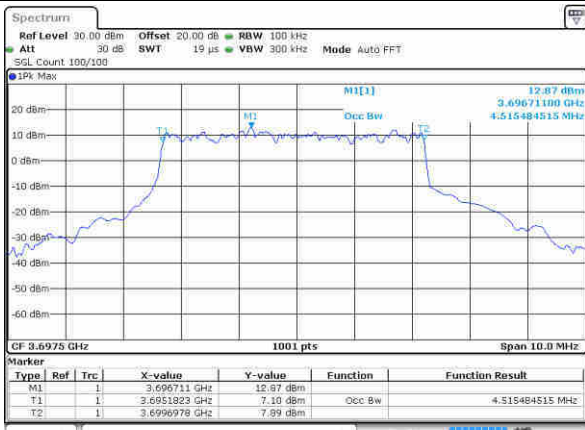

Highest Channel / 20MHz / 64QAM

Date: 14.FEB.2020 03:04:56

Occupied Bandwidth

Mode	LTE Band 48 : 99%OBW(MHz)											
BW	1.4MHz		3MHz		5MHz		10MHz		15MHz		20MHz	
Mod.	QPSK	16QAM	QPSK	16QAM	QPSK	16QAM	QPSK	16QAM	QPSK	16QAM	QPSK	16QAM
Lowest CH	-	-	-	-	4.52	4.55	8.99	9.01	13.43	13.52	17.86	17.94
Middle CH	-	-	-	-	4.51	4.53	9.03	9.07	13.43	13.46	17.90	17.82
Highest CH	-	-	-	-	4.52	4.52	8.95	9.09	13.49	13.40	17.94	17.98
Mode	LTE Band 48 : 99%OBW(MHz)											
BW	1.4MHz		3MHz		5MHz		10MHz		15MHz		20MHz	
Mod.	64QAM		64QAM		64QAM		64QAM		64QAM		64QAM	
Lowest CH	-	-	-	-	4.49	-	9.07	-	13.40	-	17.94	-
Middle CH	-	-	-	-	4.51	-	9.13	-	13.46	-	17.86	-
Highest CH	-	-	-	-	4.52	-	9.07	-	13.40	-	17.94	-

LTE Band 48

Lowest Channel / 5MHz / QPSK

Lowest Channel / 5MHz / 16QAM

Middle Channel / 5MHz / QPSK

Middle Channel / 5MHz / 16QAM

Highest Channel / 5MHz / QPSK

Highest Channel / 5MHz / 16QAM

LTE Band 48