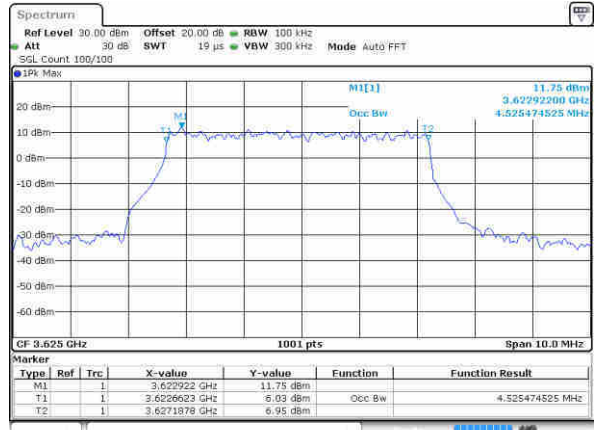

Highest Channel / 20MHz / 64QAM

Date: 14.FEB.2020 03:04:56

Occupied Bandwidth

Mode	LTE Band 48 : 99%OBW(MHz)											
BW	1.4MHz		3MHz		5MHz		10MHz		15MHz		20MHz	
Mod.	QPSK	16QAM	QPSK	16QAM	QPSK	16QAM	QPSK	16QAM	QPSK	16QAM	QPSK	16QAM
Lowest CH	-	-	-	-	4.52	4.55	8.99	9.01	13.43	13.52	17.86	17.94
Middle CH	-	-	-	-	4.51	4.53	9.03	9.07	13.43	13.46	17.90	17.82
Highest CH	-	-	-	-	4.52	4.52	8.95	9.09	13.49	13.40	17.94	17.98
Mode	LTE Band 48 : 99%OBW(MHz)											
BW	1.4MHz		3MHz		5MHz		10MHz		15MHz		20MHz	
Mod.	64QAM		64QAM		64QAM		64QAM		64QAM		64QAM	
Lowest CH	-	-	-	-	4.49	-	9.07	-	13.40	-	17.94	-
Middle CH	-	-	-	-	4.51	-	9.13	-	13.46	-	17.86	-
Highest CH	-	-	-	-	4.52	-	9.07	-	13.40	-	17.94	-

LTE Band 48

Lowest Channel / 5MHz / QPSK

Lowest Channel / 5MHz / 16QAM

Middle Channel / 5MHz / QPSK

Middle Channel / 5MHz / 16QAM

Highest Channel / 5MHz / QPSK

Highest Channel / 5MHz / 16QAM

LTE Band 48