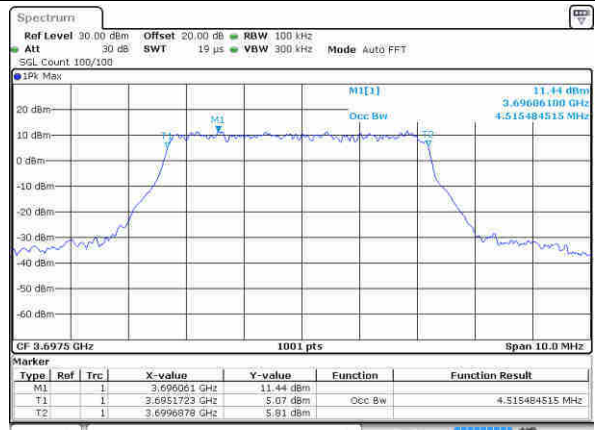

Highest Channel / 20MHz / 64QAM

Date: 14.FEB.2020 03:04:56

Occupied Bandwidth

Mode	LTE Band 48 : 99%OBW(MHz)											
BW	1.4MHz		3MHz		5MHz		10MHz		15MHz		20MHz	
Mod.	QPSK	16QAM	QPSK	16QAM	QPSK	16QAM	QPSK	16QAM	QPSK	16QAM	QPSK	16QAM
Lowest CH	-	-	-	-	4.52	4.55	8.99	9.01	13.43	13.52	17.86	17.94
Middle CH	-	-	-	-	4.51	4.53	9.03	9.07	13.43	13.46	17.90	17.82
Highest CH	-	-	-	-	4.52	4.52	8.95	9.09	13.49	13.40	17.94	17.98
Mode	LTE Band 48 : 99%OBW(MHz)											
BW	1.4MHz		3MHz		5MHz		10MHz		15MHz		20MHz	
Mod.	64QAM		64QAM		64QAM		64QAM		64QAM		64QAM	
Lowest CH	-	-	-	-	4.49	-	9.07	-	13.40	-	17.94	-
Middle CH	-	-	-	-	4.51	-	9.13	-	13.46	-	17.86	-
Highest CH	-	-	-	-	4.52	-	9.07	-	13.40	-	17.94	-

LTE Band 48

Lowest Channel / 5MHz / QPSK

Lowest Channel / 5MHz / 16QAM

Middle Channel / 5MHz / QPSK

Middle Channel / 5MHz / 16QAM

Highest Channel / 5MHz / QPSK

Highest Channel / 5MHz / 16QAM

LTE Band 48