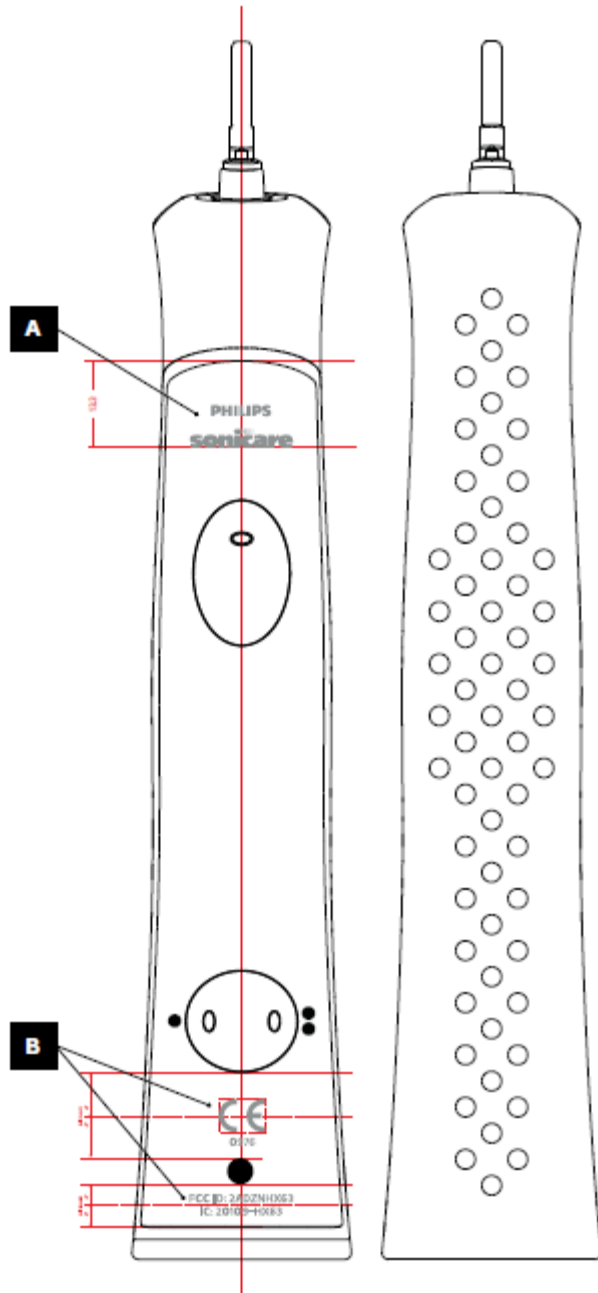

CE
0976
FCC ID: 2ADZNHX63
IC: 20109-HX63

B

CE
0976

FCC ID: 2ADZNHX63
IC: 20109-HX63

Logo 100% Scale

100% Scale