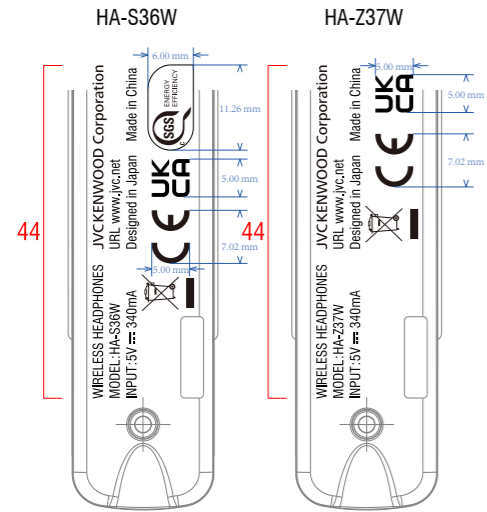

HA-S36W/Z37W

2022/06/21

L side

R side

R side

L side

40.0°

-24.5°

-64.0°