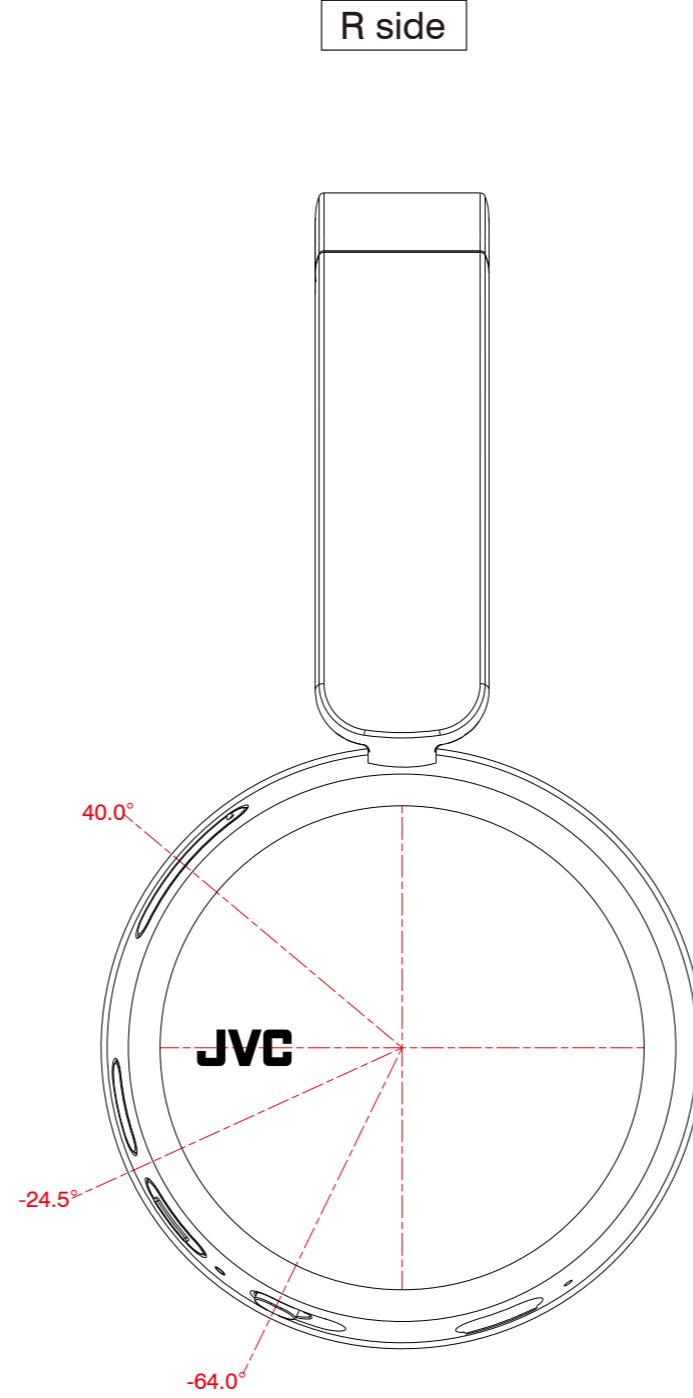

HA-S36W/Z37W

2022/06/21

L side

R side

R side

L side

40.0°

-24.5°

-64.0°