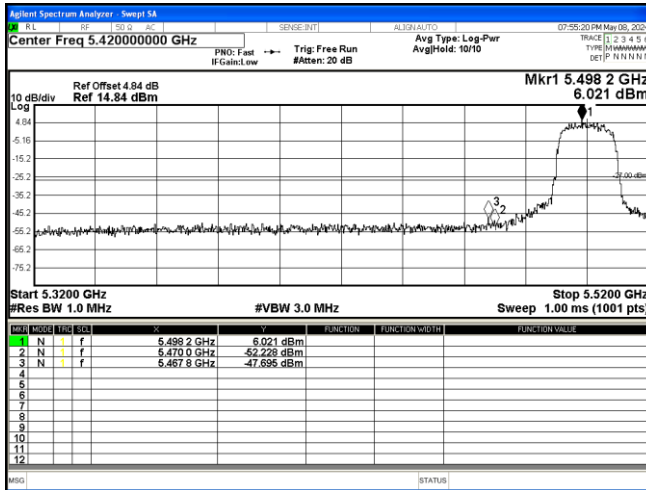

802.11 a 5825MHz

802.11 n20 5180MHz

802.11 n20 5240MHz

802.11 n20 5260MHz

802.11 n20 5320MHz

802.11 n20 5500MHz

802.11 n20 5700MHz

802.11 n20 5745MHz

802.11 n20 5825MHz

802.11 ac20 5180MHz

802.11 ac20 5240MHz

802.11 ac20 5260MHz

802.11 ac20 5320MHz

802.11 ac20 5500MHz

802.11 ac20 5700MHz

802.11 ac20 5745MHz