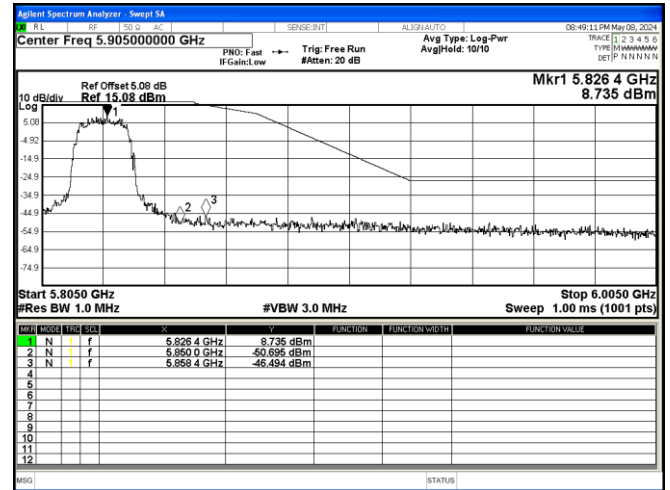

Band Edge

802.11 a 5180MHz

802.11 a 5240MHz

802.11 a 5260MHz

802.11 a 5240MHz

802.11 a 5500MHz

802.11 a 5700MHz

802.11 a 5745MHz

802.11 a 5825MHz

802.11 n20 5180MHz

802.11 n20 5240MHz

802.11 n20 5260MHz

802.11 n20 5320MHz

802.11 n20 5500MHz

802.11 n20 5700MHz

802.11 n20 5745MHz