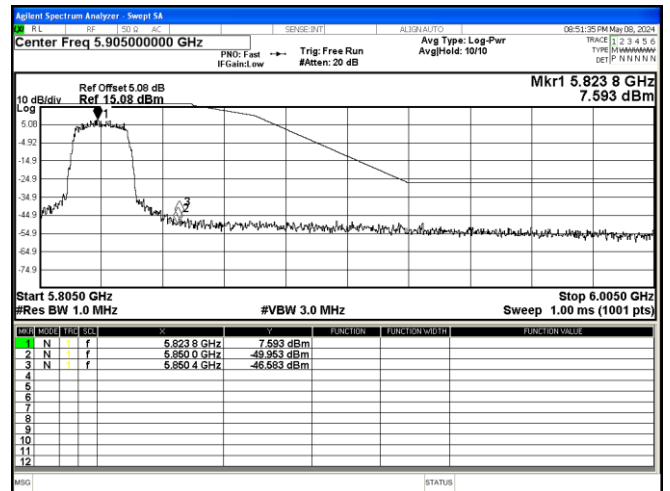

802.11 a 5825MHz

802.11 n20 5180MHz

802.11 n20 5240MHz

802.11 n20 5260MHz

802.11 n20 5320MHz

802.11 n20 5500MHz

802.11 n20 5700MHz

802.11 n20 5745MHz

802.11 n20 5825MHz

802.11 ac20 5180MHz

802.11 ac20 5240MHz

802.11 ac20 5260MHz

802.11 ac20 5320MHz

802.11 ac20 5500MHz

802.11 ac20 5700MHz

802.11 ac20 5745MHz