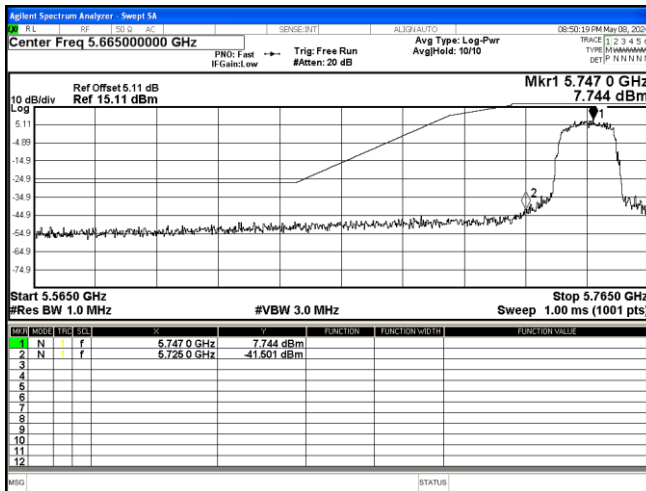

Band Edge

802.11 a 5180MHz

802.11 a 5240MHz

802.11 a 5260MHz

802.11 a 5240MHz

802.11 a 5500MHz

802.11 a 5700MHz

802.11 a 5745MHz

802.11 a 5825MHz

802.11 n20 5180MHz

802.11 n20 5240MHz

802.11 n20 5260MHz

802.11 n20 5320MHz

802.11 n20 5500MHz

802.11 n20 5700MHz

802.11 n20 5745MHz

802.11 n20 5825MHz

802.11 ac20 5180MHz

802.11 ac20 5240MHz

802.11 ac20 5260MHz

802.11 ac20 5320MHz

802.11 ac20 5500MHz

802.11 ac20 5700MHz

802.11 ac20 5745MHz