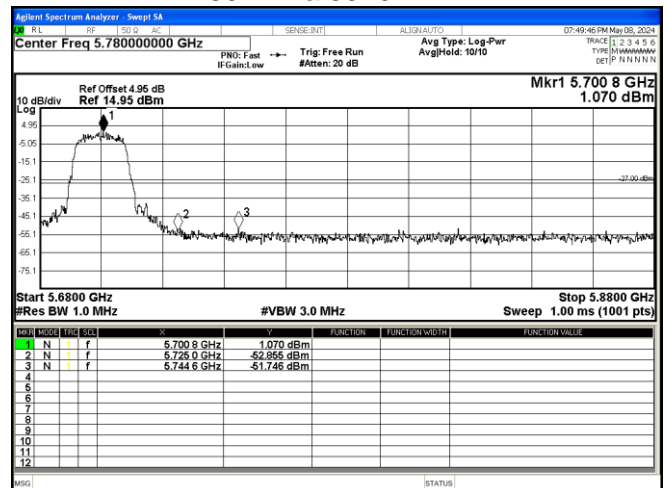

Band Edge

802.11 a 5180MHz

802.11 a 5240MHz

802.11 a 5260MHz

802.11 a 5240MHz

802.11 a 5500MHz

802.11 a 5700MHz

802.11 a 5745MHz

802.11 a 5825MHz

802.11 n20 5180MHz

802.11 n20 5240MHz

802.11 n20 5260MHz

802.11 n20 5320MHz

802.11 n20 5500MHz

802.11 n20 5700MHz

802.11 n20 5745MHz