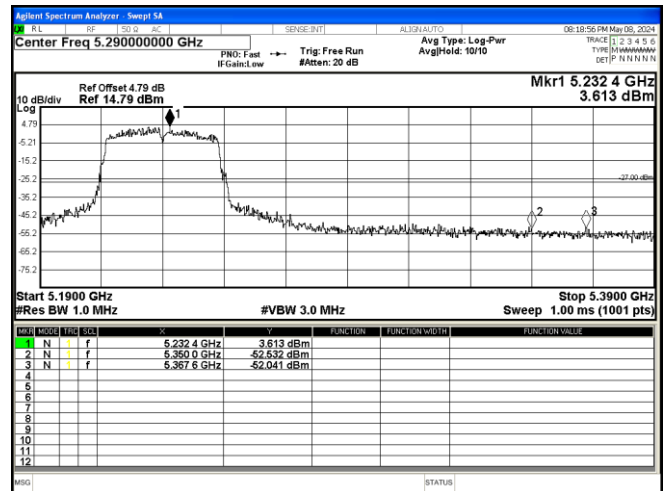

802.11 ac40 5230MHz