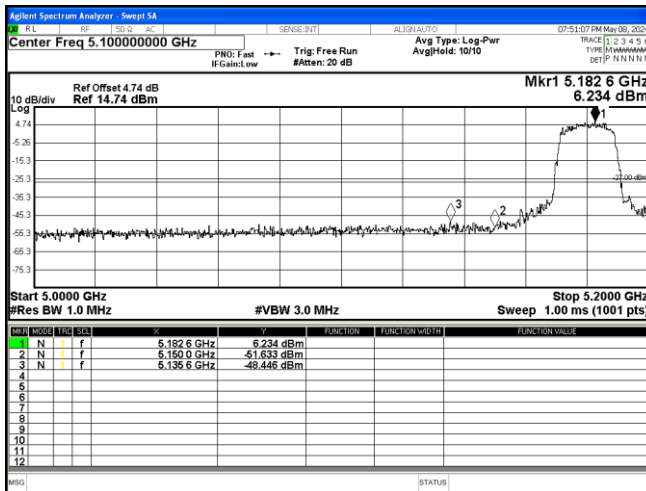

Band Edge

802.11 a 5180MHz

802.11 a 5240MHz

802.11 a 5260MHz

802.11 a 5240MHz

802.11 a 5500MHz

802.11 a 5700MHz

802.11 a 5745MHz

802.11 a 5825MHz

802.11 n20 5180MHz

802.11 n20 5240MHz

802.11 n20 5260MHz

802.11 n20 5320MHz

802.11 n20 5500MHz

802.11 n20 5700MHz

802.11 n20 5745MHz