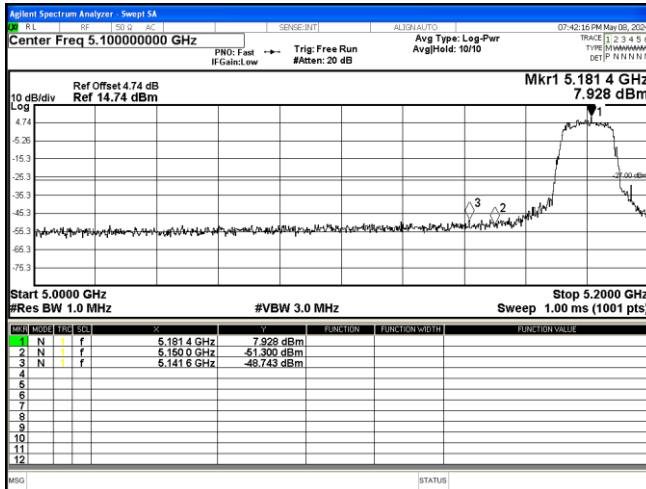

Band Edge

802.11 a 5180MHz

802.11 a 5240MHz

802.11 a 5260MHz

802.11 a 5240MHz

802.11 a 5500MHz

802.11 a 5700MHz

802.11 a 5745MHz

802.11 a 5825MHz

802.11 n20 5180MHz

802.11 n20 5240MHz

802.11 n20 5260MHz

802.11 n20 5320MHz

802.11 n20 5500MHz

802.11 n20 5700MHz

802.11 n20 5745MHz