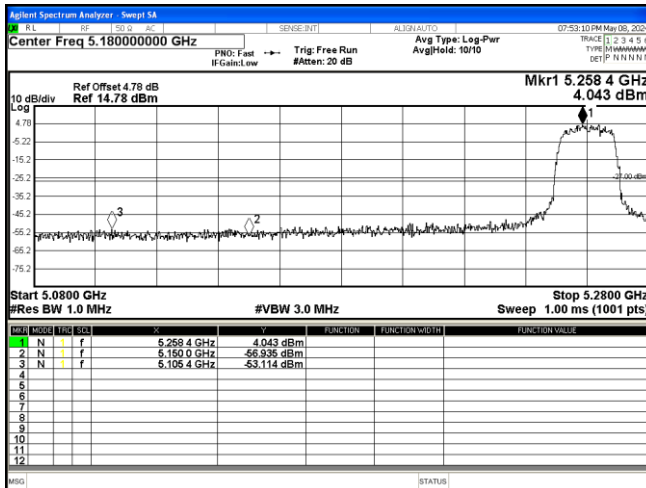

Band Edge

802.11 a 5180MHz

802.11 a 5240MHz

802.11 a 5260MHz

802.11 a 5240MHz

802.11 a 5500MHz

802.11 a 5700MHz

802.11 a 5745MHz

802.11 a 5825MHz

802.11 n20 5180MHz

802.11 n20 5240MHz

802.11 n20 5260MHz

802.11 n20 5320MHz

802.11 n20 5500MHz

802.11 n20 5700MHz

802.11 n20 5745MHz