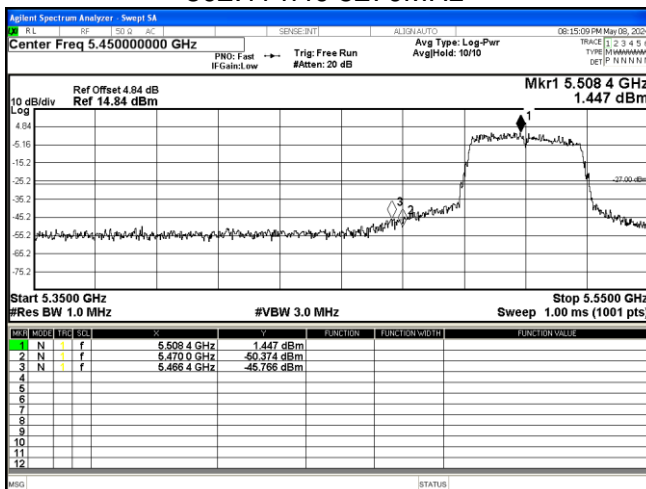

802.11 n20 5825MHz

802.11 ac20 5180MHz

802.11 ac20 5240MHz

802.11 ac20 5260MHz

802.11 ac20 5320MHz

802.11 ac20 5500MHz

802.11 ac20 5700MHz

802.11 ac20 5745MHz

802.11 ac20 5825MHz

802.11 n40 5190MHz

802.11 n40 5230MHz

802.11 n40 5270MHz

802.11 n40 5310MHz

802.11 n40 5510MHz

802.11 n40 5670MHz

802.11 n40 5755MHz

802.11 n40 5795MHz

802.11 ac40 5190MHz

802.11 ac40 5230MHz

802.11 ac40 5270MHz

802.11 ac40 5310MHz

802.11 ac40 5510MHz

802.11 ac40 5670MHz

802.11 ac40 5755MHz