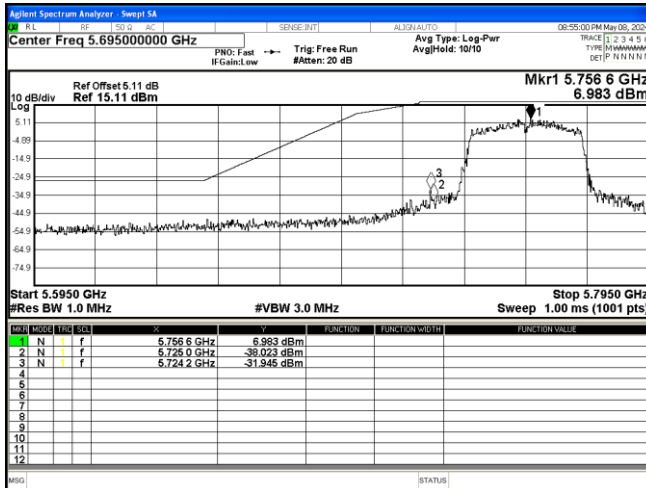

802.11 ac20 5825MHz

802.11 n40 5190MHz

802.11 n40 5230MHz

802.11 n40 5270MHz

802.11 n40 5310MHz

802.11 n40 5510MHz

802.11 n40 5670MHz

802.11 n40 5755MHz