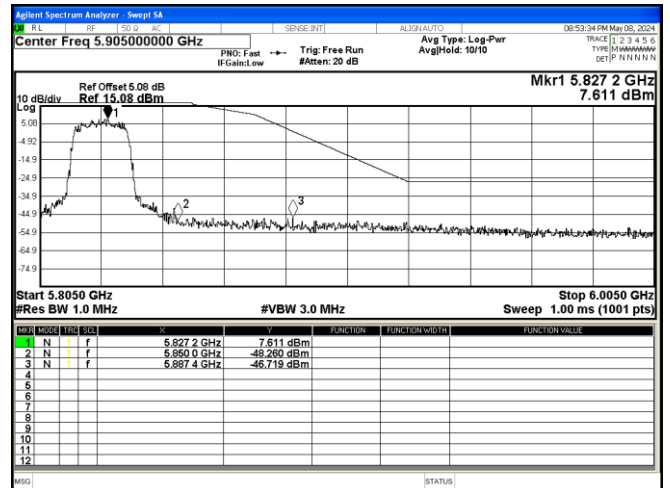

802.11 n20 5825MHz

802.11 ac20 5180MHz

802.11 ac20 5240MHz

802.11 ac20 5260MHz

802.11 ac20 5320MHz

802.11 ac20 5500MHz

802.11 ac20 5700MHz

802.11 ac20 5745MHz

802.11 ac20 5825MHz

802.11 n40 5190MHz

802.11 n40 5230MHz

802.11 n40 5270MHz

802.11 n40 5310MHz

802.11 n40 5510MHz

802.11 n40 5670MHz

802.11 n40 5755MHz