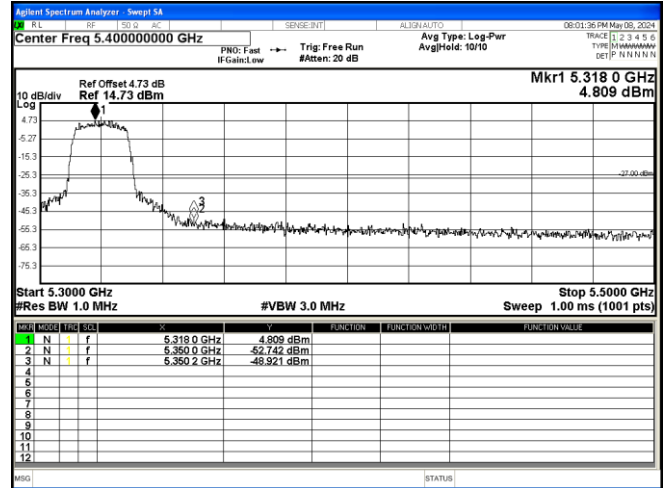

802.11 n20 5825MHz

802.11 ac20 5180MHz

802.11 ac20 5240MHz

802.11 ac20 5260MHz

802.11 ac20 5320MHz

802.11 ac20 5500MHz

802.11 ac20 5700MHz

802.11 ac20 5745MHz

802.11 ac20 5825MHz

802.11 n40 5190MHz

802.11 n40 5230MHz

802.11 n40 5270MHz

802.11 n40 5310MHz

802.11 n40 5510MHz

802.11 n40 5670MHz

802.11 n40 5755MHz