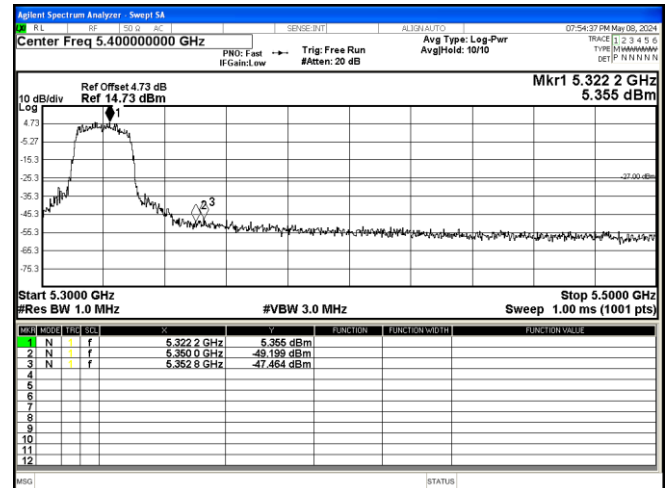

802.11 a 5825MHz

802.11 n20 5180MHz

802.11 n20 5240MHz

802.11 n20 5260MHz

802.11 n20 5320MHz

802.11 n20 5500MHz

802.11 n20 5700MHz

802.11 n20 5745MHz

802.11 n20 5825MHz

802.11 ac20 5180MHz

802.11 ac20 5240MHz

802.11 ac20 5260MHz

802.11 ac20 5320MHz

802.11 ac20 5500MHz

802.11 ac20 5700MHz

802.11 ac20 5745MHz