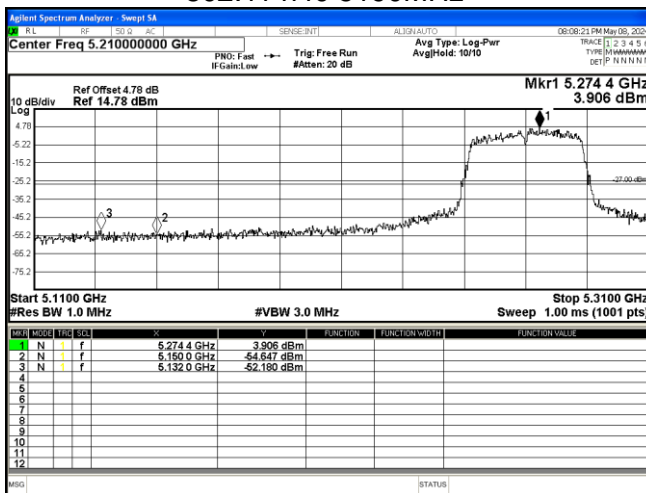

802.11 n20 5825MHz

802.11 ac20 5180MHz

802.11 ac20 5240MHz

802.11 ac20 5260MHz

802.11 ac20 5320MHz

802.11 ac20 5500MHz

802.11 ac20 5700MHz

802.11 ac20 5745MHz

802.11 ac20 5825MHz

802.11 n40 5190MHz

802.11 n40 5230MHz

802.11 n40 5270MHz

802.11 n40 5310MHz

802.11 n40 5510MHz

802.11 n40 5670MHz

802.11 n40 5755MHz