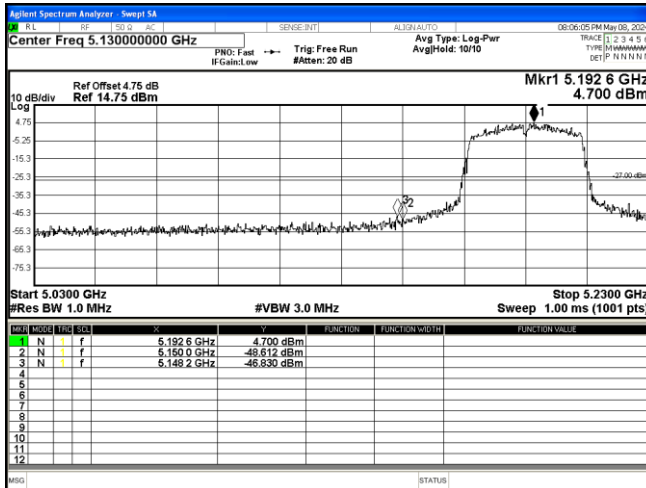

802.11 n20 5825MHz

802.11 ac20 5180MHz

802.11 ac20 5240MHz

802.11 ac20 5260MHz

802.11 ac20 5320MHz

802.11 ac20 5500MHz

802.11 ac20 5700MHz

802.11 ac20 5745MHz

802.11 ac20 5825MHz

802.11 n40 5190MHz

802.11 n40 5230MHz

802.11 n40 5270MHz

802.11 n40 5310MHz

802.11 n40 5510MHz

802.11 n40 5670MHz

802.11 n40 5755MHz