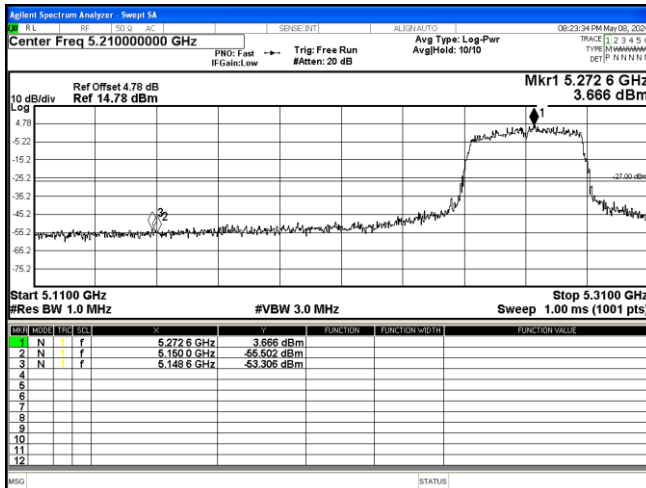

802.11 ac20 5825MHz

802.11 n40 5190MHz

802.11 n40 5230MHz

802.11 n40 5270MHz

802.11 n40 5310MHz

802.11 n40 5510MHz

802.11 n40 5670MHz

802.11 n40 5755MHz

802.11 n40 5795MHz

802.11 ac40 5190MHz

802.11 ac40 5230MHz

802.11 ac40 5270MHz

802.11 ac40 5310MHz

802.11 ac40 5510MHz

802.11 ac40 5670MHz

802.11 ac40 5755MHz