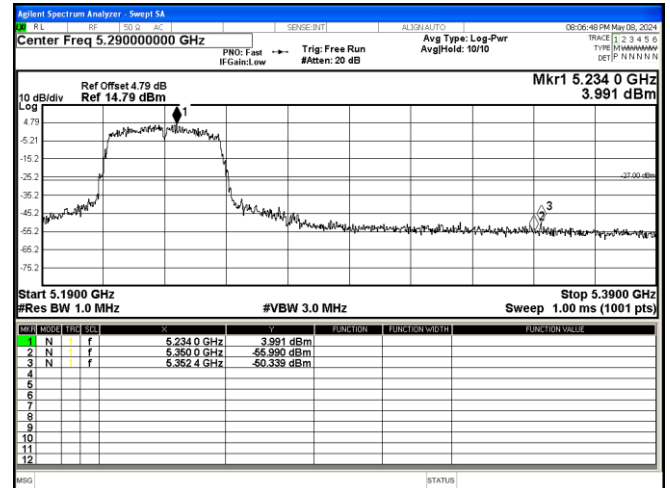

802.11 n20 5825MHz

802.11 ac20 5180MHz

802.11 ac20 5240MHz

802.11 ac20 5260MHz

802.11 ac20 5320MHz

802.11 ac20 5500MHz

802.11 ac20 5700MHz

802.11 ac20 5745MHz

802.11 ac20 5825MHz

802.11 n40 5190MHz

802.11 n40 5230MHz

802.11 n40 5270MHz

802.11 n40 5310MHz

802.11 n40 5510MHz

802.11 n40 5670MHz

802.11 n40 5755MHz