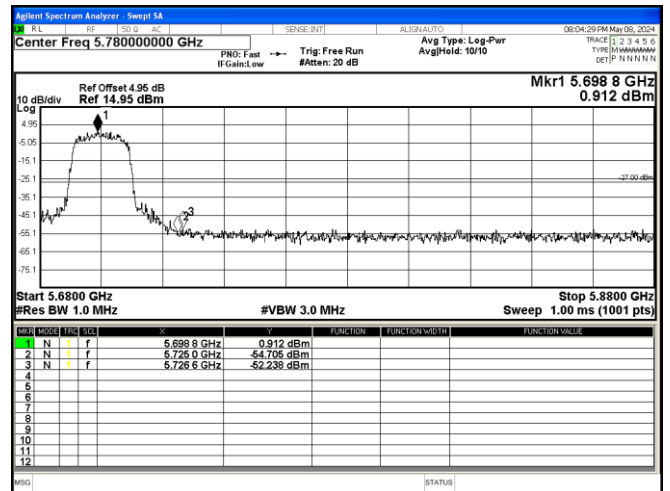

802.11 n20 5825MHz

802.11 ac20 5180MHz

802.11 ac20 5240MHz

802.11 ac20 5260MHz

802.11 ac20 5320MHz

802.11 ac20 5500MHz

802.11 ac20 5700MHz

802.11 ac20 5745MHz

802.11 ac20 5825MHz

802.11 n40 5190MHz

802.11 n40 5230MHz

802.11 n40 5270MHz

802.11 n40 5310MHz

802.11 n40 5510MHz

802.11 n40 5670MHz

802.11 n40 5755MHz