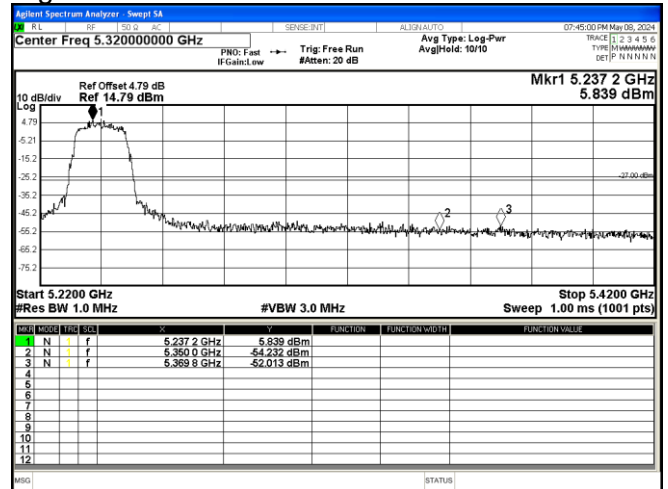

Band Edge

802.11 a 5180MHz

802.11 a 5240MHz

802.11 a 5260MHz

802.11 a 5240MHz

802.11 a 5500MHz

802.11 a 5700MHz

802.11 a 5745MHz

802.11 a 5825MHz

802.11 n20 5180MHz

802.11 n20 5240MHz

802.11 n20 5260MHz

802.11 n20 5320MHz

802.11 n20 5500MHz

802.11 n20 5700MHz

802.11 n20 5745MHz