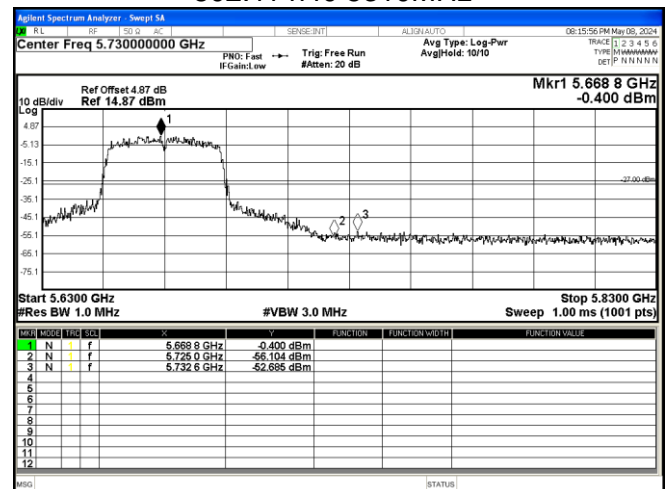

802.11 n20 5825MHz

802.11 ac20 5180MHz

802.11 ac20 5240MHz

802.11 ac20 5260MHz

802.11 ac20 5320MHz

802.11 ac20 5500MHz

802.11 ac20 5700MHz

802.11 ac20 5745MHz

802.11 ac20 5825MHz

802.11 n40 5190MHz

802.11 n40 5230MHz

802.11 n40 5270MHz

802.11 n40 5310MHz

802.11 n40 5510MHz

802.11 n40 5670MHz

802.11 n40 5755MHz

802.11 n40 5795MHz

802.11 ac40 5190MHz

802.11 ac40 5230MHz

802.11 ac40 5270MHz

802.11 ac40 5310MHz

802.11 ac40 5510MHz

802.11 ac40 5670MHz

802.11 ac40 5755MHz