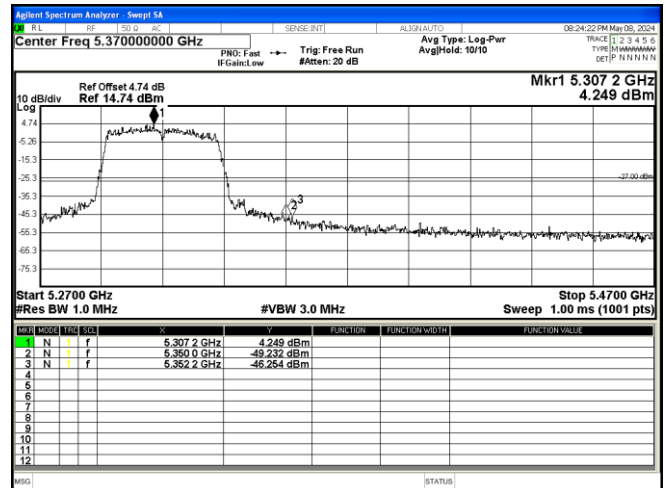

802.11 n40 5795MHz

802.11 ac40 5190MHz

802.11 ac40 5230MHz

802.11 ac40 5270MHz

802.11 ac40 5310MHz

802.11 ac40 5510MHz

802.11 ac40 5670MHz

802.11 ac40 5755MHz

802.11 ac40 5795MHz

802.11 ac80 5210MHz

802.11 ac80 5290MHz

802.11 ac80 5530MHz

802.11 ac80 5610MHz

802.11 ac80 5775MHz left

802.11 ac80 5775MHz right

Appendix A.4 Test Results of Frequency Stability