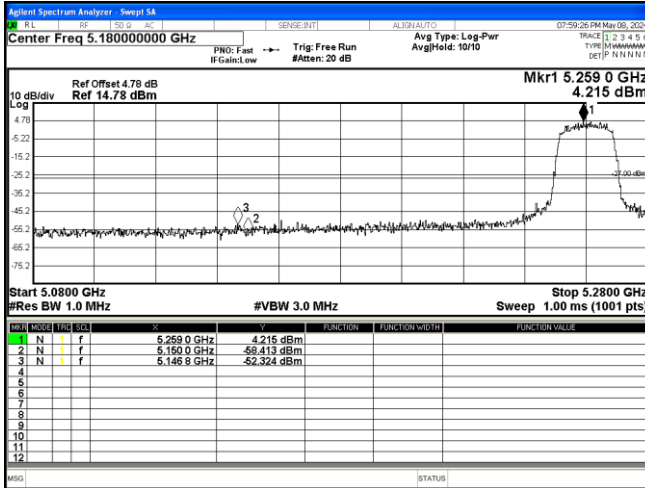

802.11 a 5825MHz

802.11 n20 5180MHz

802.11 n20 5240MHz

802.11 n20 5260MHz

802.11 n20 5320MHz

802.11 n20 5500MHz

802.11 n20 5700MHz

802.11 n20 5745MHz

802.11 n20 5825MHz

802.11 ac20 5180MHz

802.11 ac20 5240MHz

802.11 ac20 5260MHz

802.11 ac20 5320MHz

802.11 ac20 5500MHz

802.11 ac20 5700MHz

802.11 ac20 5745MHz