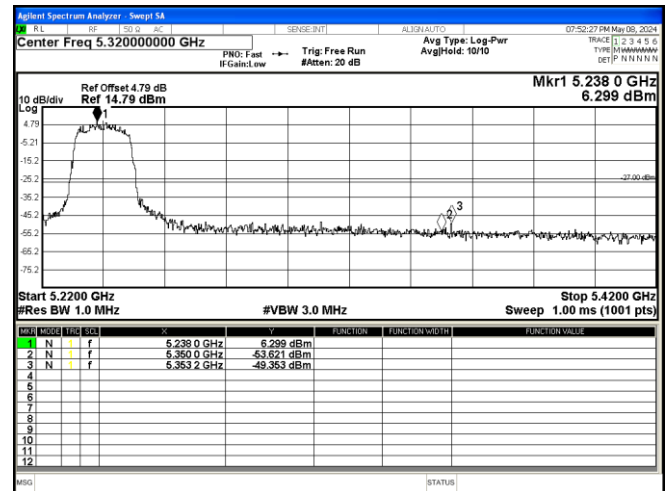

Band Edge

802.11 a 5180MHz

802.11 a 5240MHz

802.11 a 5260MHz

802.11 a 5240MHz

802.11 a 5500MHz

802.11 a 5700MHz

802.11 a 5745MHz

802.11 a 5825MHz

802.11 n20 5180MHz

802.11 n20 5240MHz

802.11 n20 5260MHz

802.11 n20 5320MHz

802.11 n20 5500MHz

802.11 n20 5700MHz

802.11 n20 5745MHz