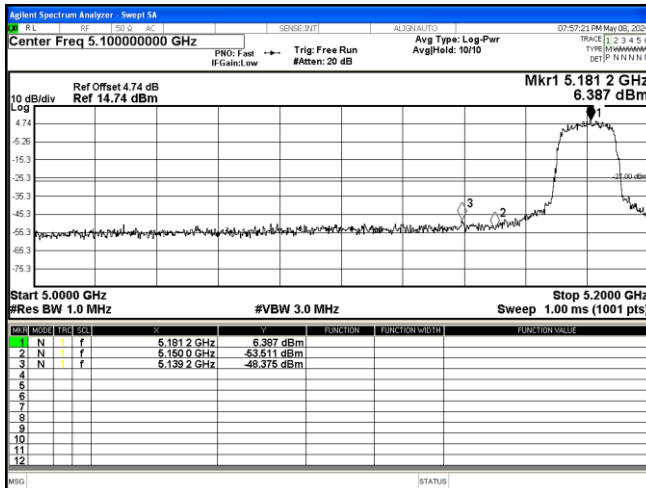

Band Edge

802.11 a 5180MHz

802.11 a 5240MHz

802.11 a 5260MHz

802.11 a 5240MHz

802.11 a 5500MHz

802.11 a 5700MHz

802.11 a 5745MHz

802.11 a 5825MHz

802.11 n20 5180MHz

802.11 n20 5240MHz

802.11 n20 5260MHz

802.11 n20 5320MHz

802.11 n20 5500MHz

802.11 n20 5700MHz

802.11 n20 5745MHz

802.11 n20 5825MHz

802.11 ac20 5180MHz

802.11 ac20 5240MHz

802.11 ac20 5260MHz

802.11 ac20 5320MHz

802.11 ac20 5500MHz

802.11 ac20 5700MHz

802.11 ac20 5745MHz