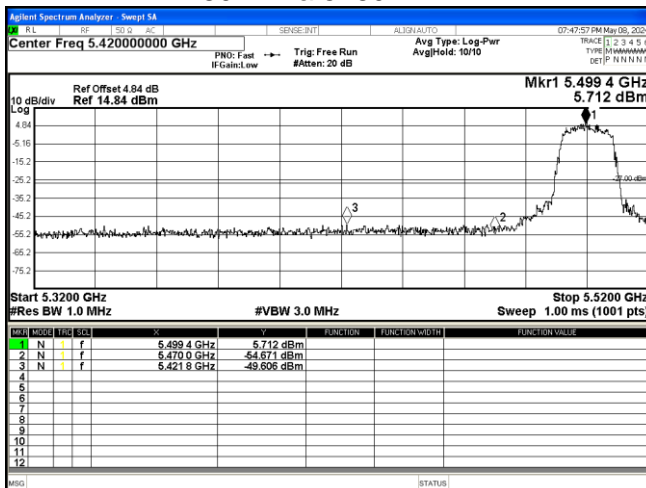

Band Edge

802.11 a 5180MHz

802.11 a 5240MHz

802.11 a 5260MHz

802.11 a 5240MHz

802.11 a 5500MHz

802.11 a 5700MHz

802.11 a 5745MHz

802.11 a 5825MHz

802.11 n20 5180MHz

802.11 n20 5240MHz

802.11 n20 5260MHz

802.11 n20 5320MHz

802.11 n20 5500MHz

802.11 n20 5700MHz

802.11 n20 5745MHz

802.11 n20 5825MHz

802.11 ac20 5180MHz

802.11 ac20 5240MHz

802.11 ac20 5260MHz

802.11 ac20 5320MHz

802.11 ac20 5500MHz

802.11 ac20 5700MHz

802.11 ac20 5745MHz