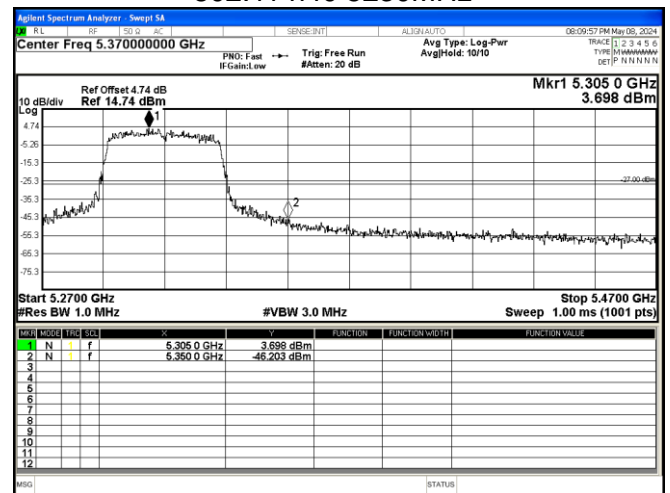

802.11 ac20 5825MHz

802.11 n40 5190MHz

802.11 n40 5230MHz

802.11 n40 5270MHz

802.11 n40 5310MHz

802.11 n40 5510MHz

802.11 n40 5670MHz

802.11 n40 5755MHz