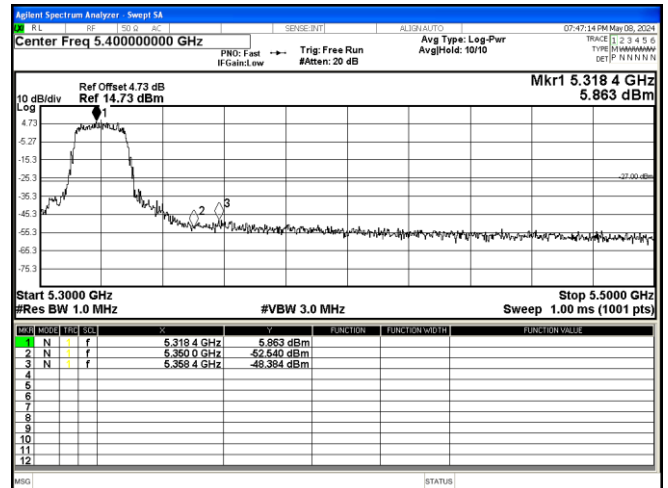

Band Edge

802.11 a 5180MHz

802.11 a 5240MHz

802.11 a 5260MHz

802.11 a 5240MHz

802.11 a 5500MHz

802.11 a 5700MHz

802.11 a 5745MHz

802.11 a 5825MHz

802.11 n20 5180MHz

802.11 n20 5240MHz

802.11 n20 5260MHz

802.11 n20 5320MHz

802.11 n20 5500MHz

802.11 n20 5700MHz

802.11 n20 5745MHz