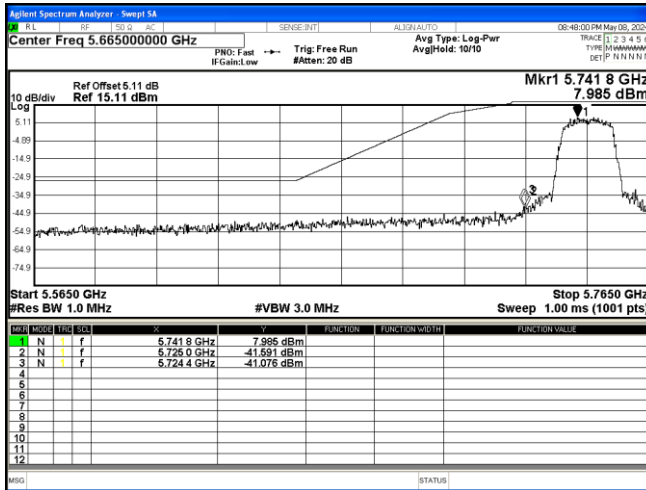

Band Edge

802.11 a 5180MHz

802.11 a 5240MHz

802.11 a 5260MHz

802.11 a 5240MHz

802.11 a 5500MHz

802.11 a 5700MHz

802.11 a 5745MHz

802.11 a 5825MHz

802.11 n20 5180MHz

802.11 n20 5240MHz

802.11 n20 5260MHz

802.11 n20 5320MHz

802.11 n20 5500MHz

802.11 n20 5700MHz

802.11 n20 5745MHz