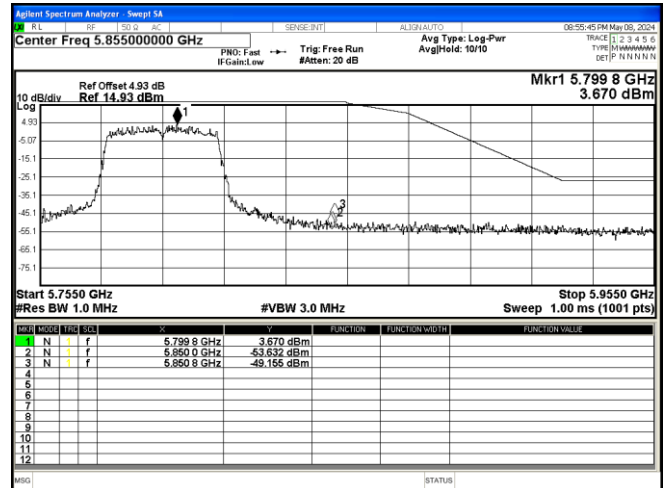

802.11 ac20 5825MHz

802.11 n40 5190MHz

802.11 n40 5230MHz

802.11 n40 5270MHz

802.11 n40 5310MHz

802.11 n40 5510MHz

802.11 n40 5670MHz

802.11 n40 5755MHz

802.11 n40 5795MHz

802.11 ac40 5190MHz

802.11 ac40 5230MHz

802.11 ac40 5270MHz

802.11 ac40 5310MHz

802.11 ac40 5510MHz

802.11 ac40 5670MHz

802.11 ac40 5755MHz