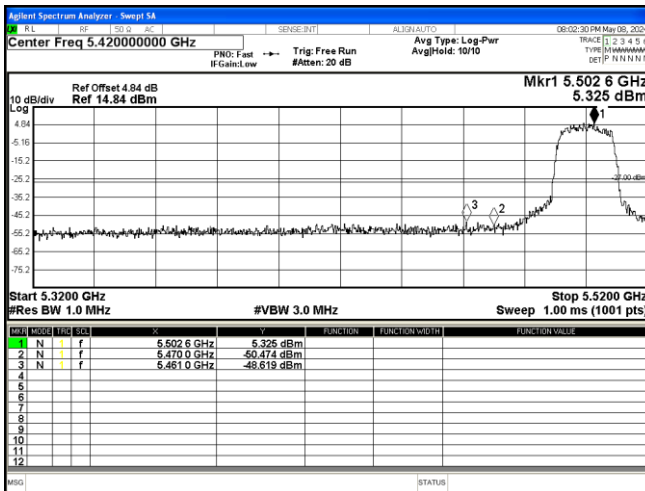

802.11 n20 5825MHz

802.11 ac20 5180MHz

802.11 ac20 5240MHz

802.11 ac20 5260MHz

802.11 ac20 5320MHz

802.11 ac20 5500MHz

802.11 ac20 5700MHz

802.11 ac20 5745MHz

802.11 ac20 5825MHz

802.11 n40 5190MHz

802.11 n40 5230MHz

802.11 n40 5270MHz

802.11 n40 5310MHz

802.11 n40 5510MHz

802.11 n40 5670MHz

802.11 n40 5755MHz