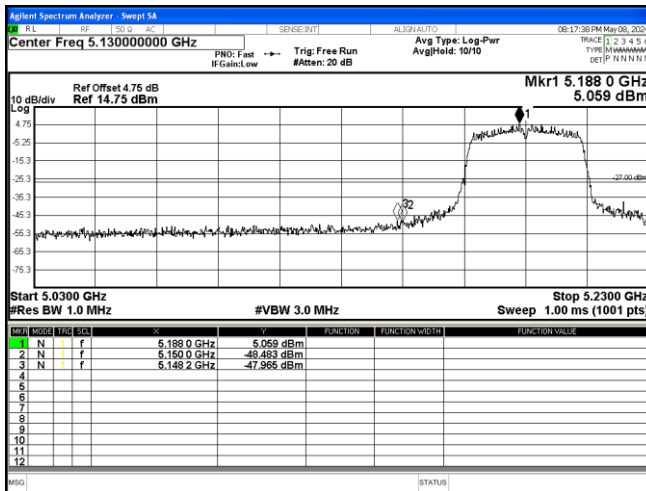

802.11 ac40 5190MHz