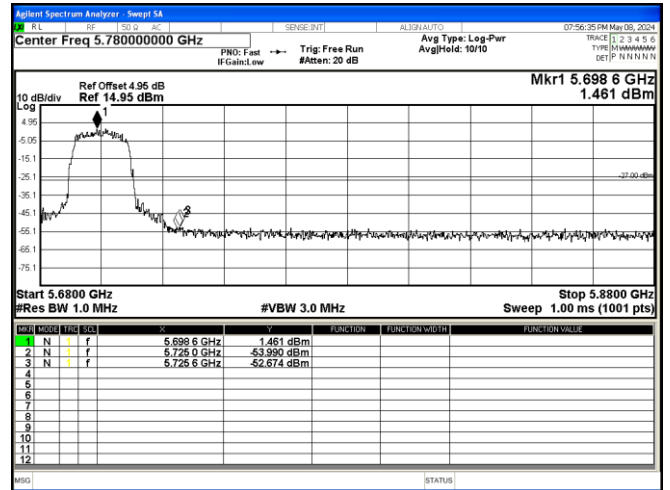

802.11 a 5825MHz

802.11 n20 5180MHz

802.11 n20 5240MHz

802.11 n20 5260MHz

802.11 n20 5320MHz

802.11 n20 5500MHz

802.11 n20 5700MHz

802.11 n20 5745MHz

802.11 n20 5825MHz

802.11 ac20 5180MHz

802.11 ac20 5240MHz

802.11 ac20 5260MHz

802.11 ac20 5320MHz

802.11 ac20 5500MHz

802.11 ac20 5700MHz

802.11 ac20 5745MHz