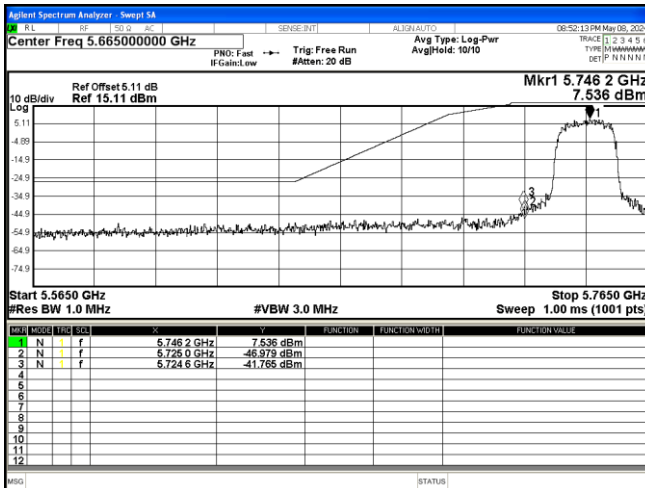

802.11 n20 5825MHz

802.11 ac20 5180MHz

802.11 ac20 5240MHz

802.11 ac20 5260MHz

802.11 ac20 5320MHz

802.11 ac20 5500MHz

802.11 ac20 5700MHz

802.11 ac20 5745MHz

802.11 ac20 5825MHz

802.11 n40 5190MHz

802.11 n40 5230MHz

802.11 n40 5270MHz

802.11 n40 5310MHz

802.11 n40 5510MHz

802.11 n40 5670MHz

802.11 n40 5755MHz