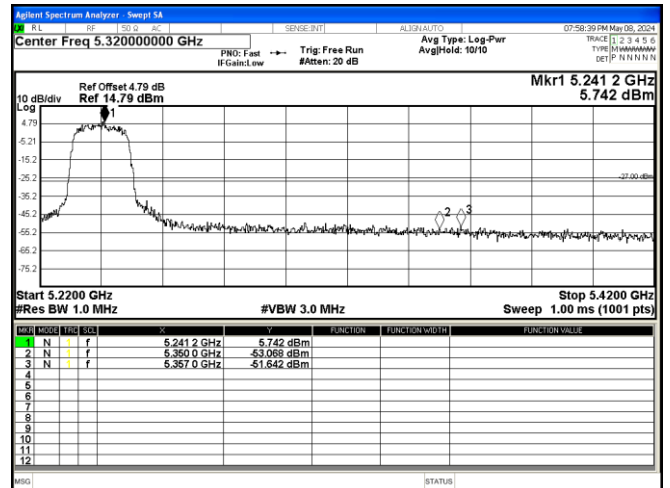

802.11 a 5825MHz

802.11 n20 5180MHz

802.11 n20 5240MHz

802.11 n20 5260MHz

802.11 n20 5320MHz

802.11 n20 5500MHz

802.11 n20 5700MHz

802.11 n20 5745MHz

802.11 n20 5825MHz

802.11 ac20 5180MHz

802.11 ac20 5240MHz

802.11 ac20 5260MHz

802.11 ac20 5320MHz

802.11 ac20 5500MHz

802.11 ac20 5700MHz

802.11 ac20 5745MHz