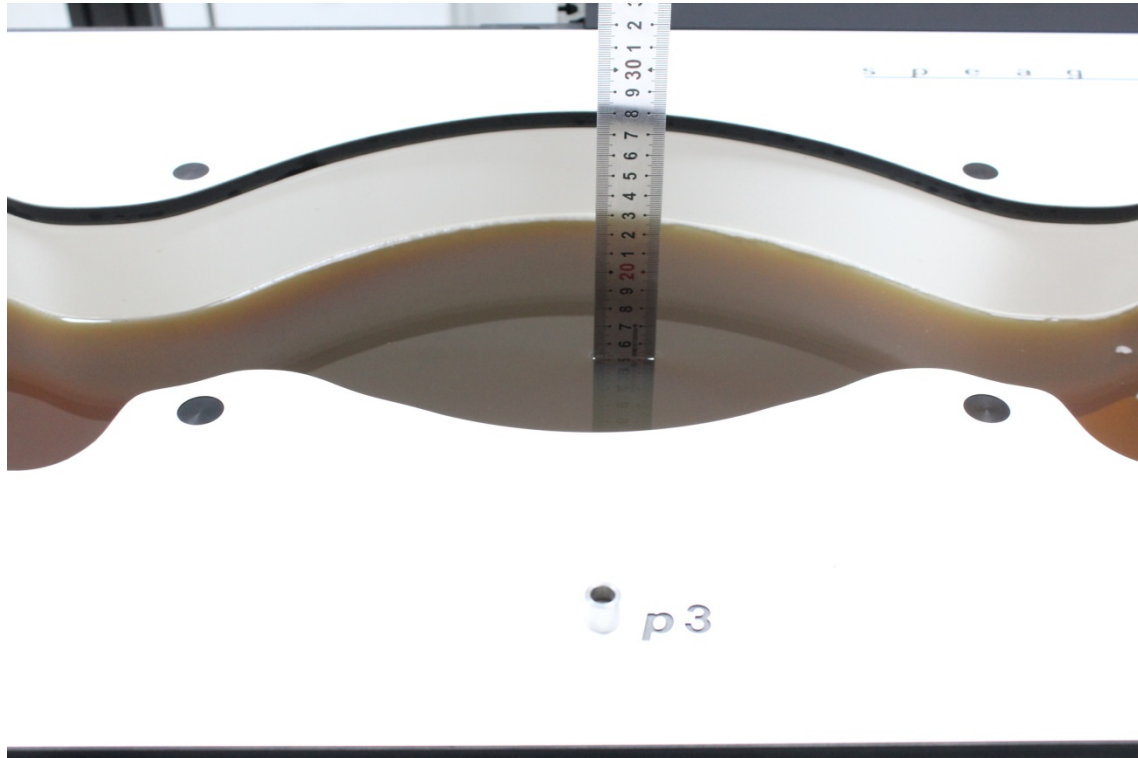

APPENDIX B EUT TEST POSITION PHOTOS

Liquid depth $\geq 15\text{cm}$

- Phantom: SAM-Twin V8.0 P1aP2a; Type: QD 000 P41 AA ; Serial: 1962

Body Back Setup Photo (0mm)