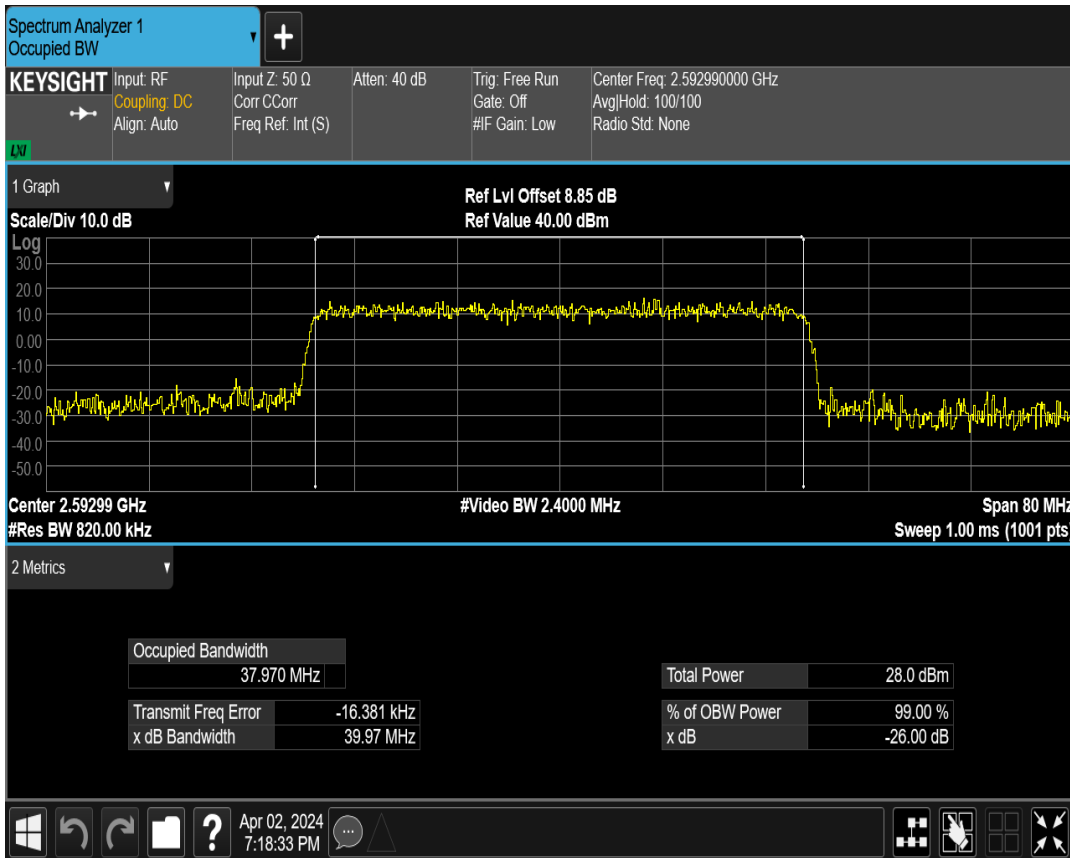

n41 SCS=30kHz CP_QPSK BW=40MHz Channel=518598 RB=106@0