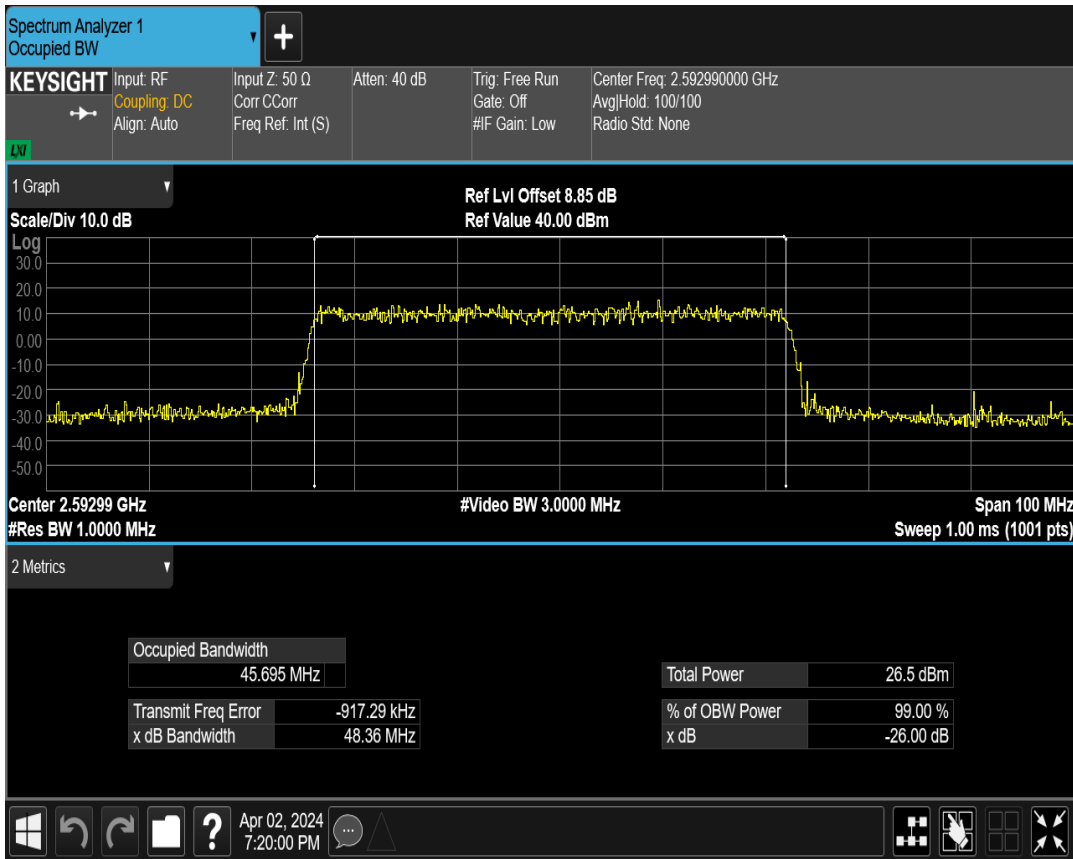

n41 SCS=30kHz DFT_QAM256 BW=50MHz Channel=518598 RB=128@0