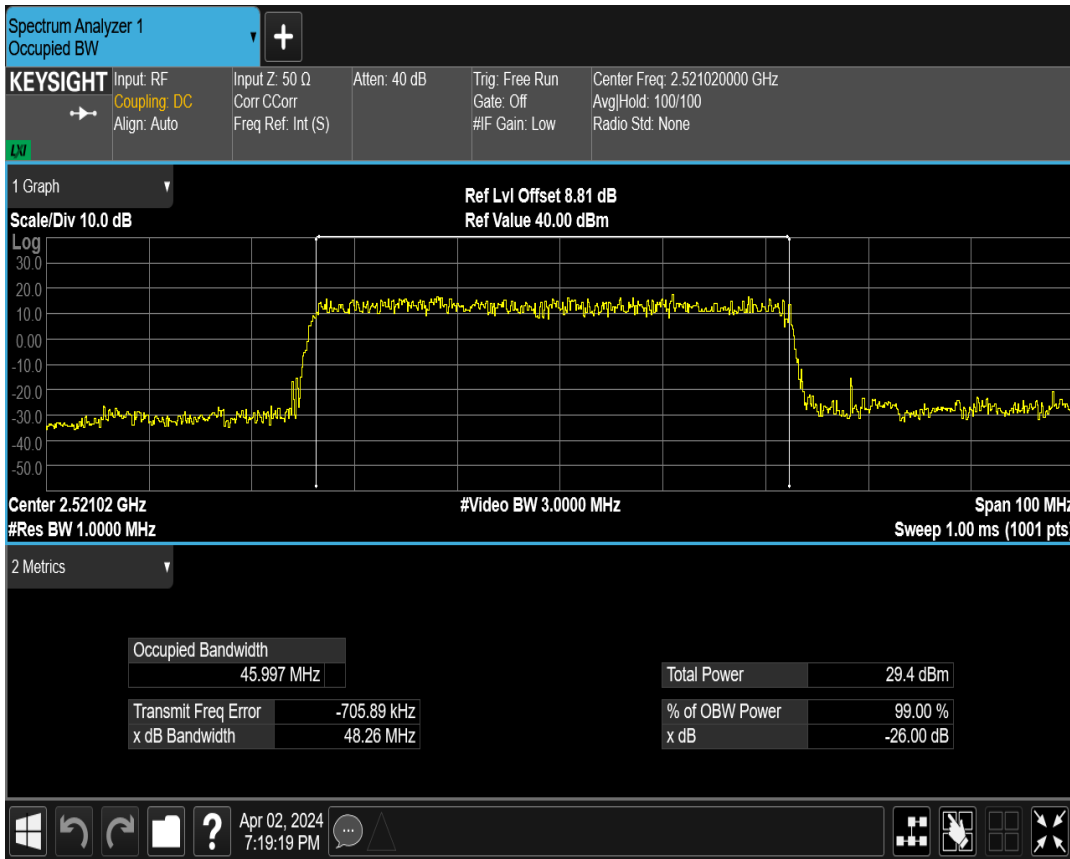

n41 SCS=30kHz DFT_BPSK BW=50MHz Channel=504204 RB=128@0