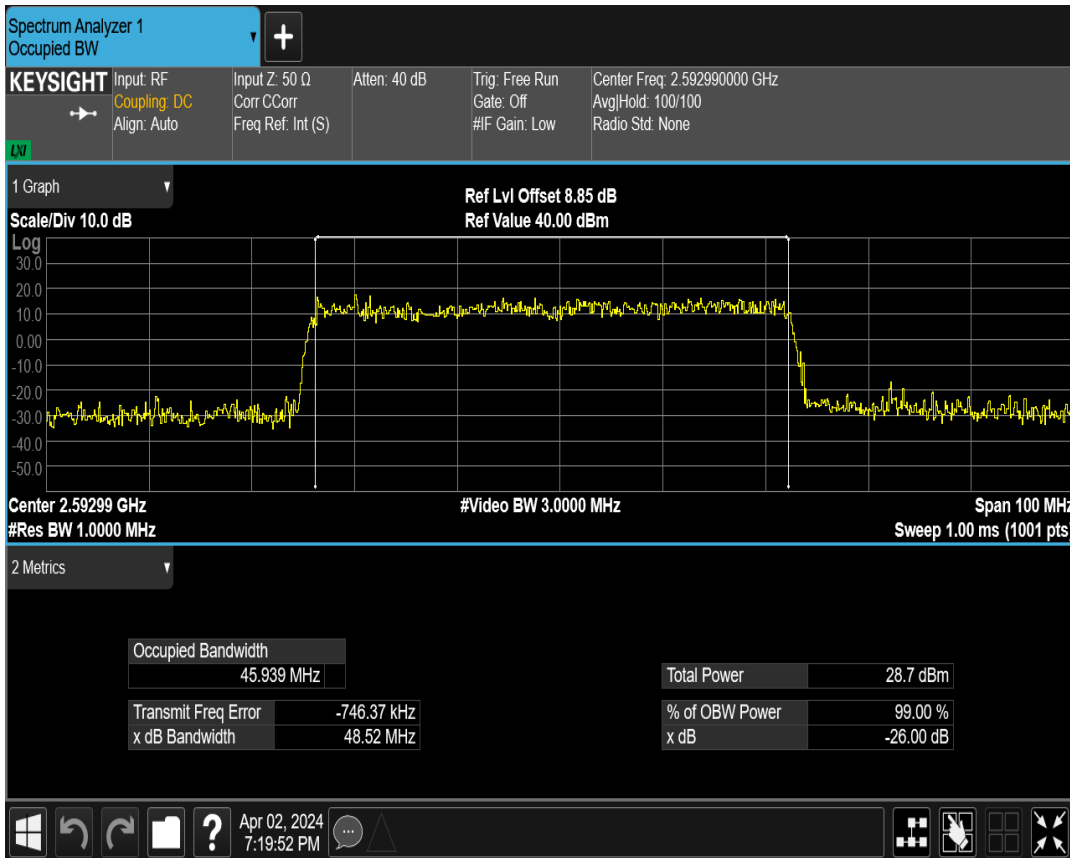

n41 SCS=30kHz DFT_QAM256 BW=50MHz Channel=504204 RB=128@0

n41 SCS=30kHz CP_QPSK BW=50MHz Channel=504204 RB=133@0

n41 SCS=30kHz DFT_BPSK BW=50MHz Channel=518598 RB=128@0

n41 SCS=30kHz DFT_QPSK BW=50MHz Channel=518598 RB=128@0