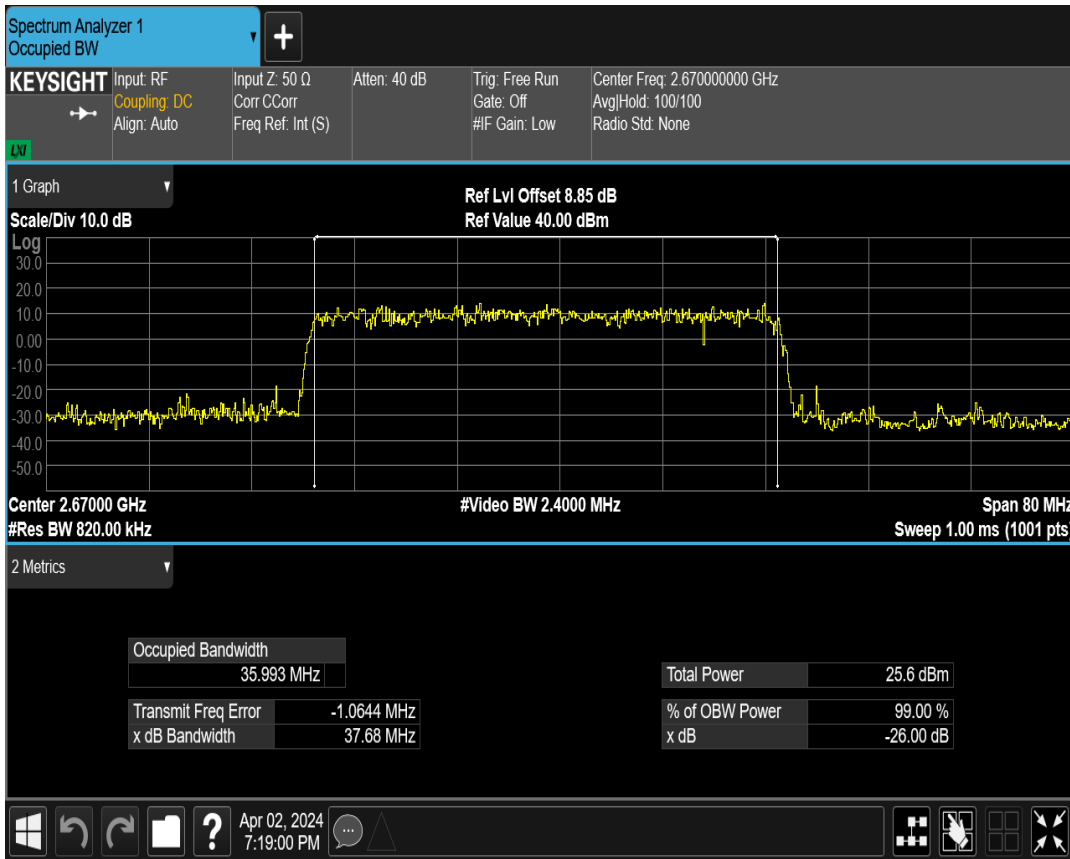

n41 SCS=30kHz DFT_QAM256 BW=40MHz Channel=534000 RB=100@0