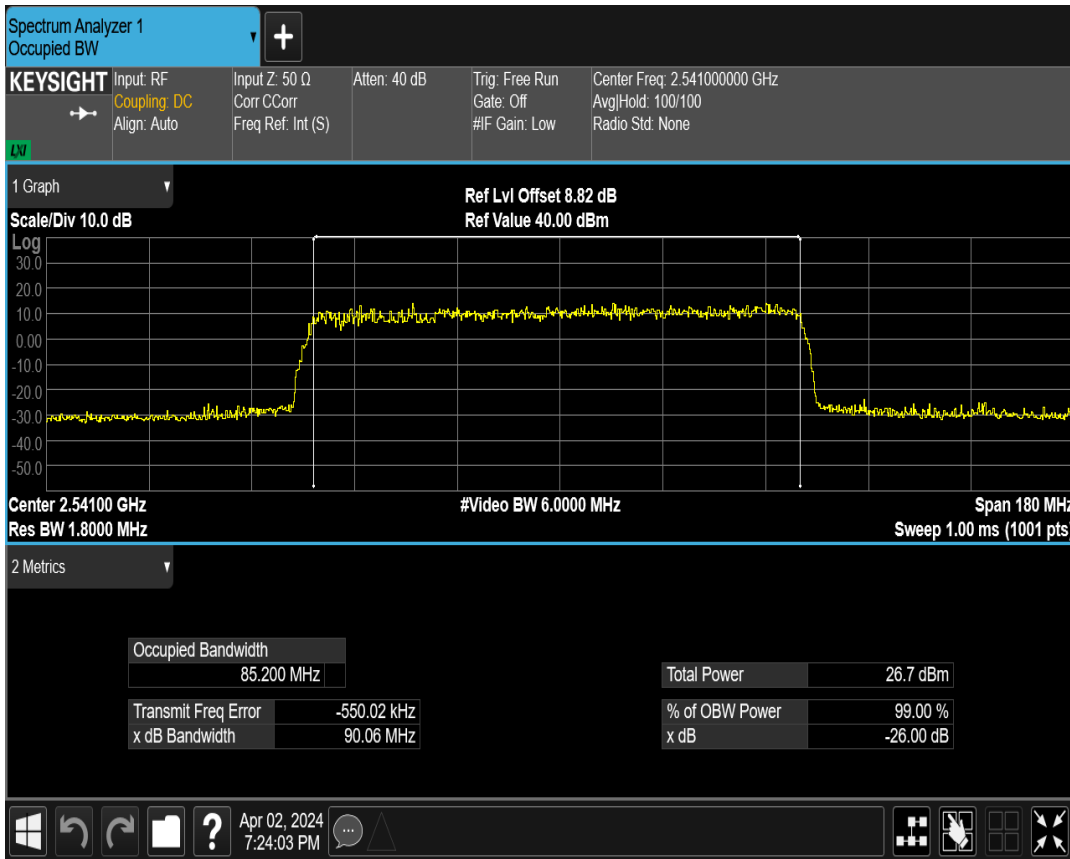

n41 SCS=30kHz DFT_QAM256 BW=90MHz Channel=508200 RB=240@0