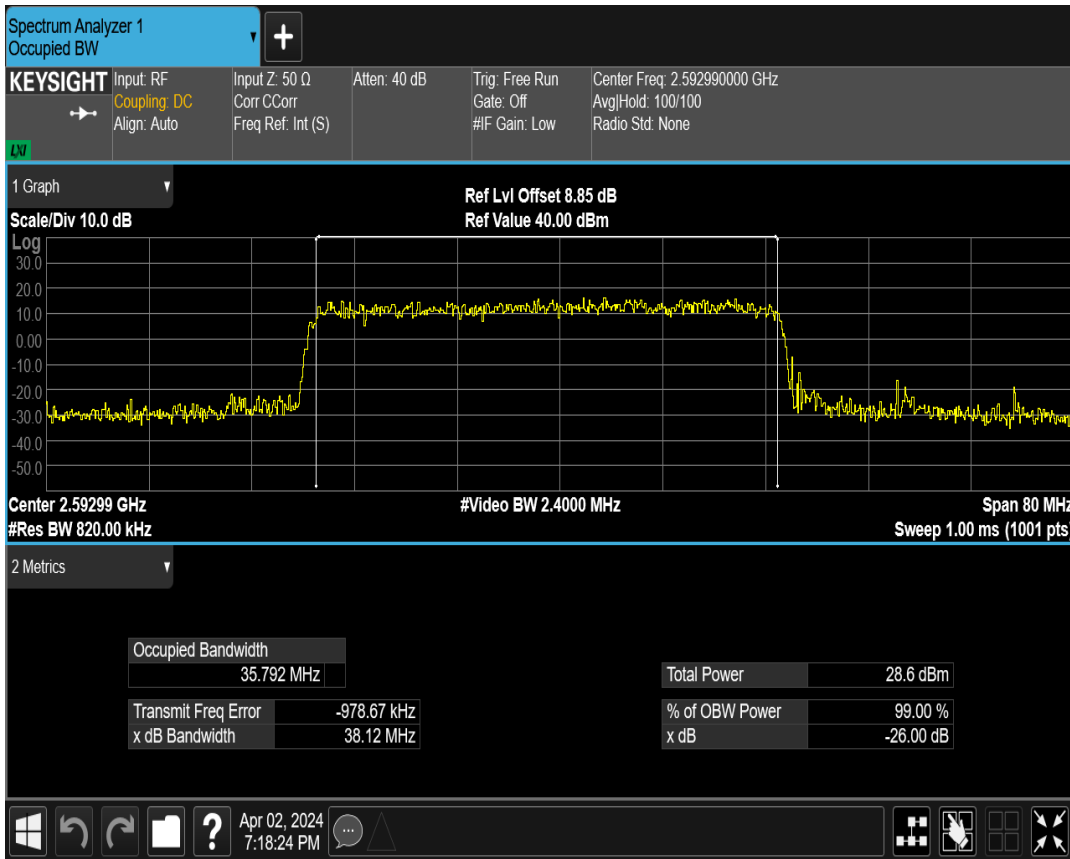

n41 SCS=30kHz DFT_QAM16 BW=40MHz Channel=518598 RB=100@0