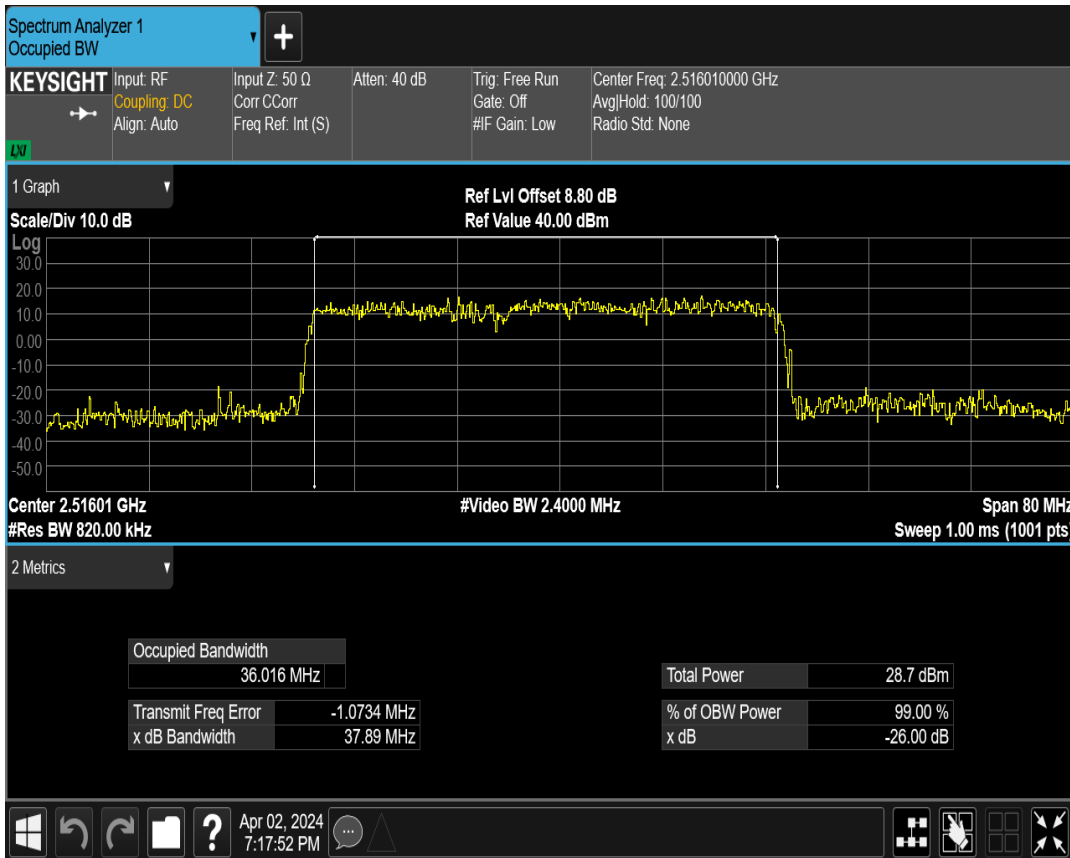

n41 SCS=30kHz DFT_QAM256 BW=30MHz Channel=534996 RB=75@0

n41 SCS=30kHz CP_QPSK BW=30MHz Channel=534996 RB=78@0

n41 SCS=30kHz DFT_BPSK BW=40MHz Channel=503202 RB=100@0

n41 SCS=30kHz DFT_QPSK BW=40MHz Channel=503202 RB=100@0