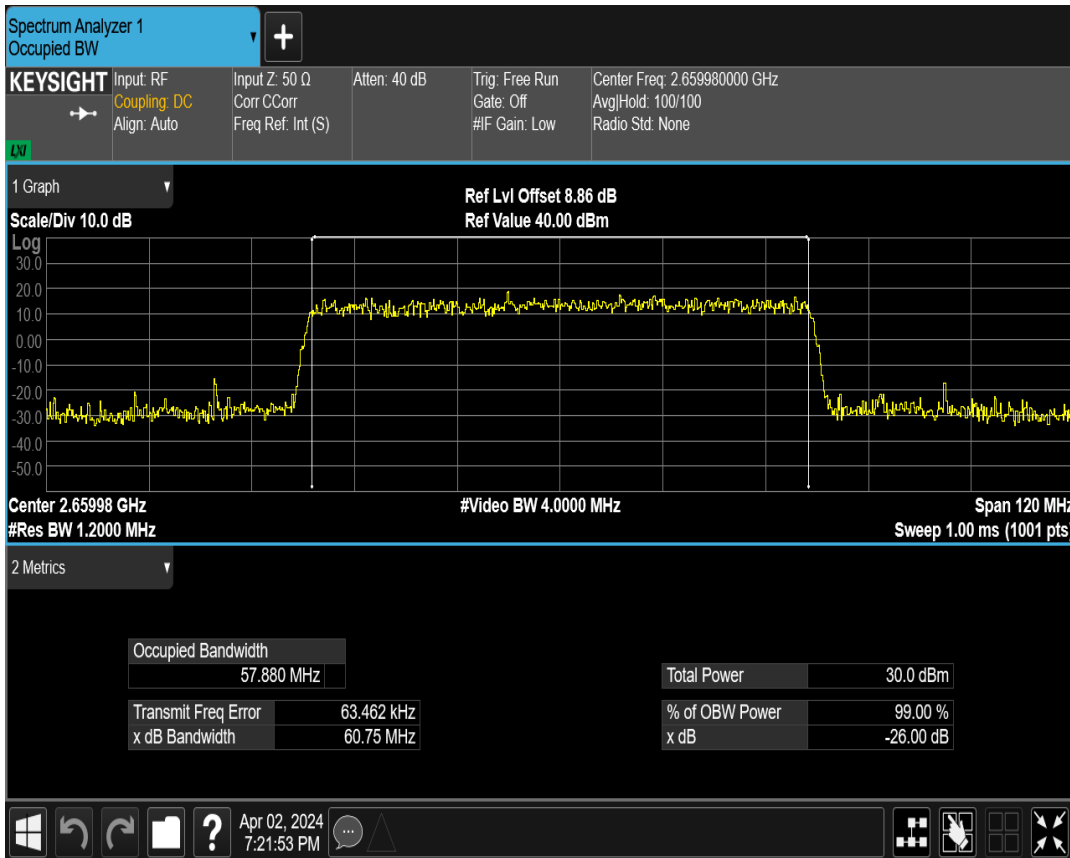

n41 SCS=30kHz DFT_QAM256 BW=60MHz Channel=518598 RB=162@0

n41 SCS=30kHz CP_QPSK BW=60MHz Channel=518598 RB=162@0

n41 SCS=30kHz DFT_BPSK BW=60MHz Channel=531996 RB=162@0

n41 SCS=30kHz DFT_QPSK BW=60MHz Channel=531996 RB=162@0