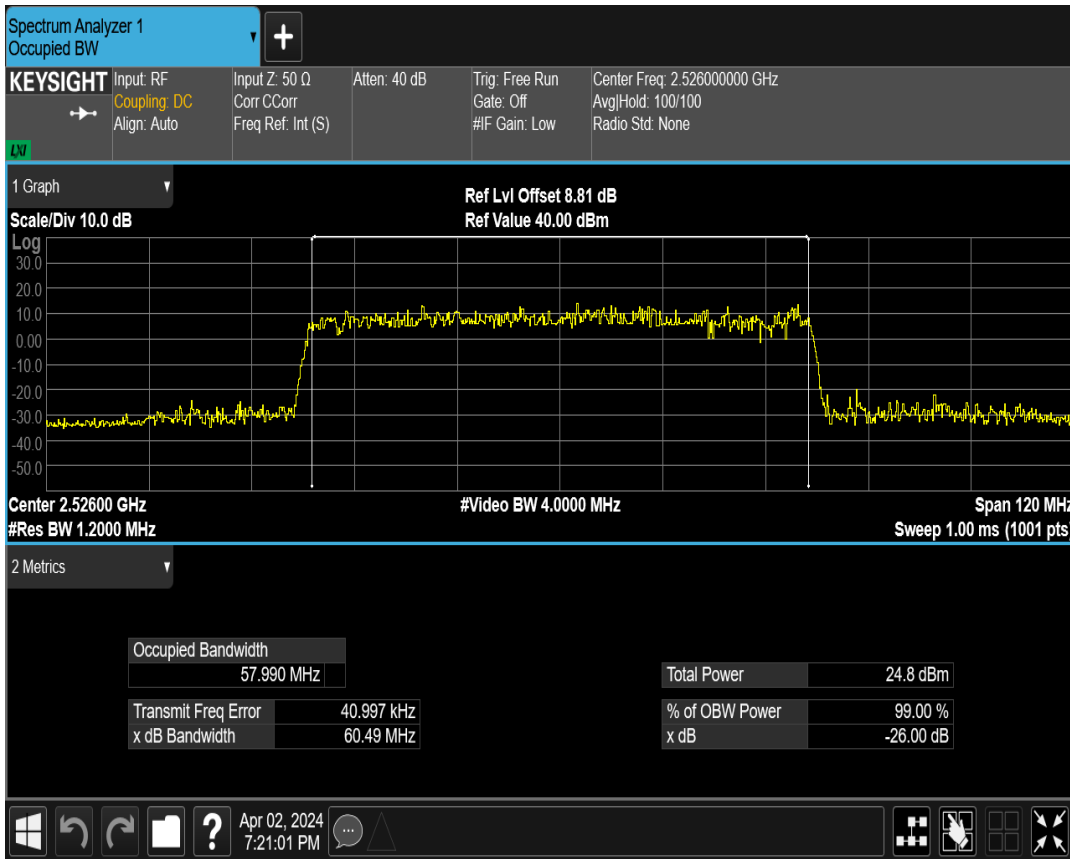

n41 SCS=30kHz DFT_QAM256 BW=60MHz Channel=505200 RB=162@0