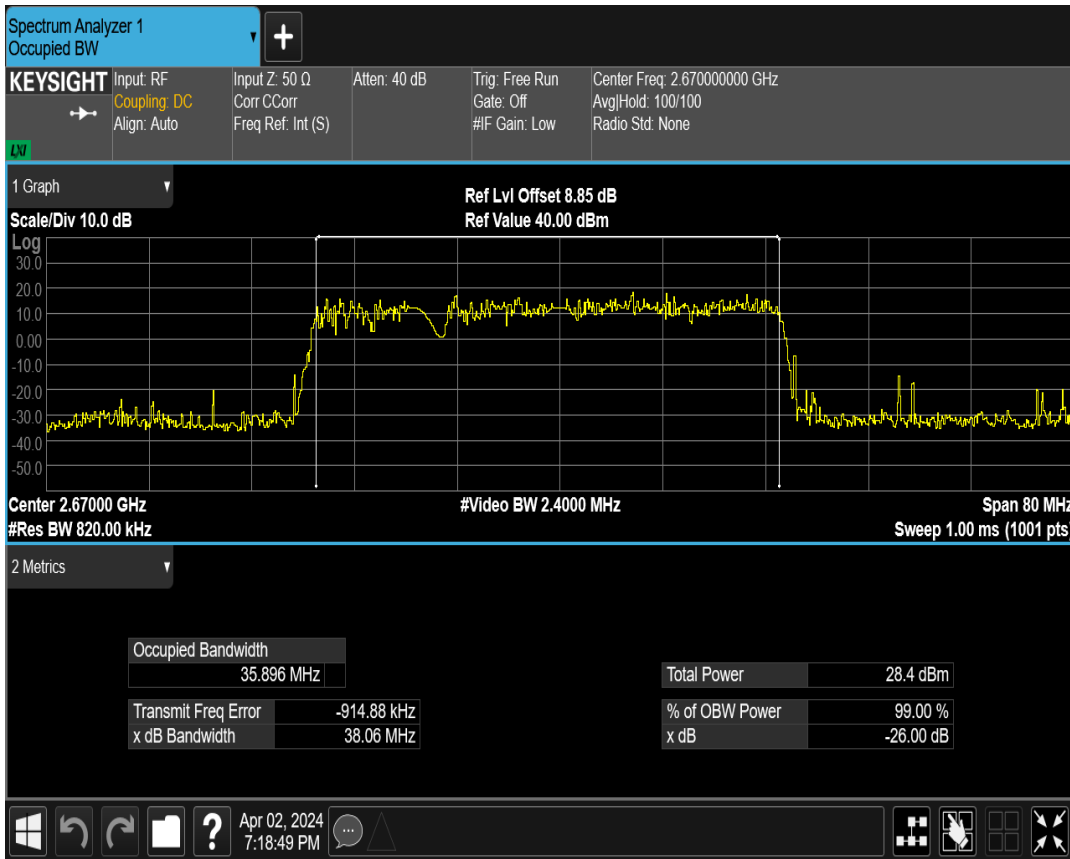

n41 SCS=30kHz DFT_BPSK BW=40MHz Channel=534000 RB=100@0