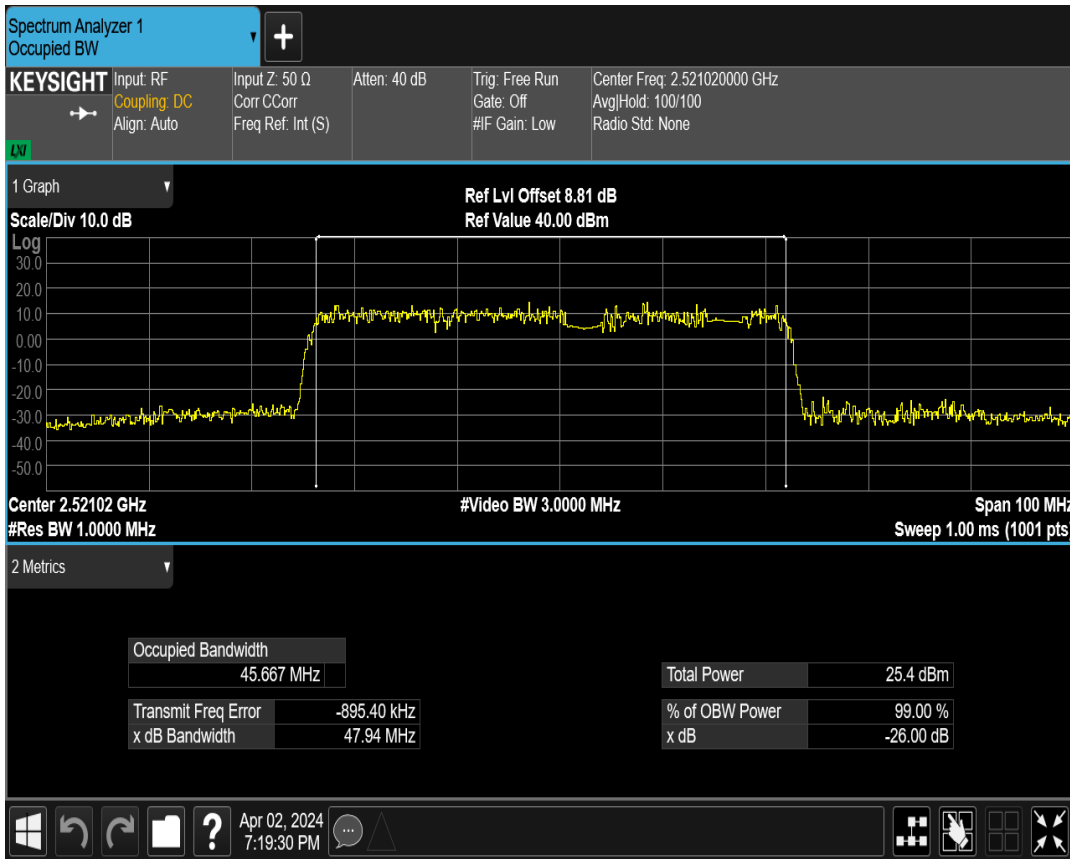

n41 SCS=30kHz DFT_QAM256 BW=50MHz Channel=504204 RB=128@0