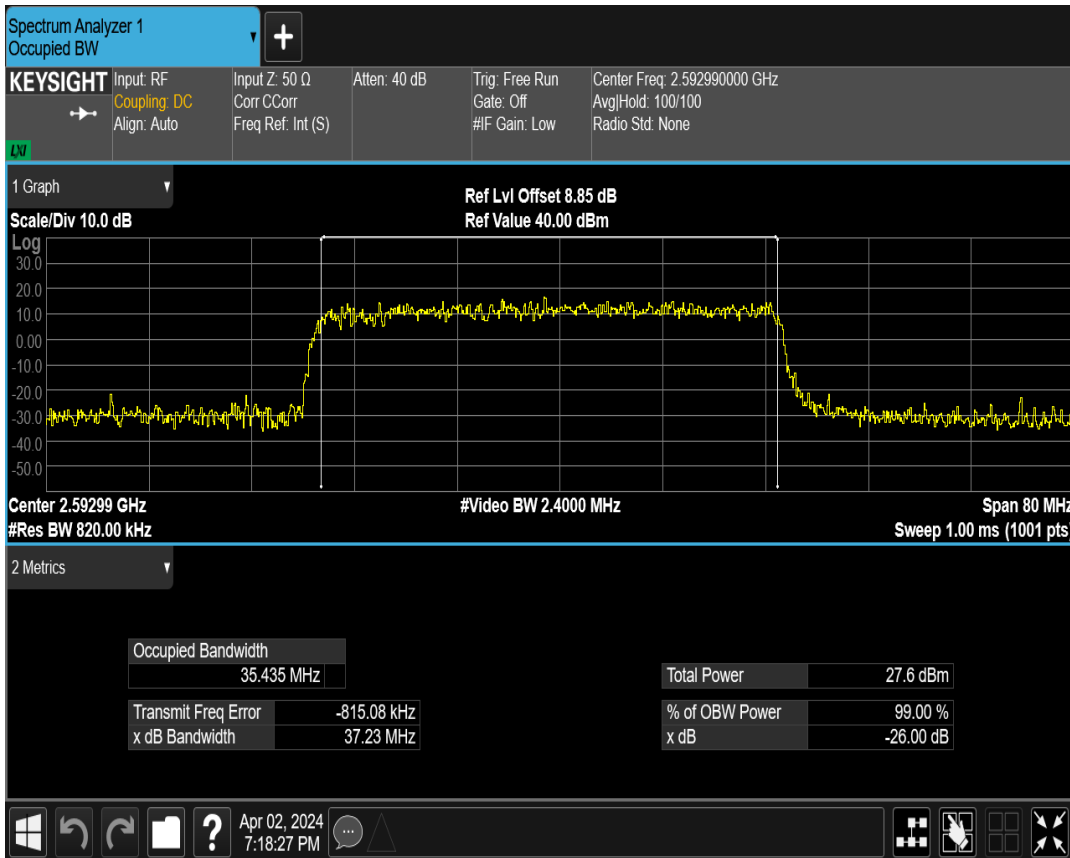

n41 SCS=30kHz DFT_BPSK BW=40MHz Channel=518598 RB=100@0

n41 SCS=30kHz DFT_QPSK BW=40MHz Channel=518598 RB=100@0

n41 SCS=30kHz DFT_QAM16 BW=40MHz Channel=518598 RB=100@0

n41 SCS=30kHz DFT_QAM64 BW=40MHz Channel=518598 RB=100@0