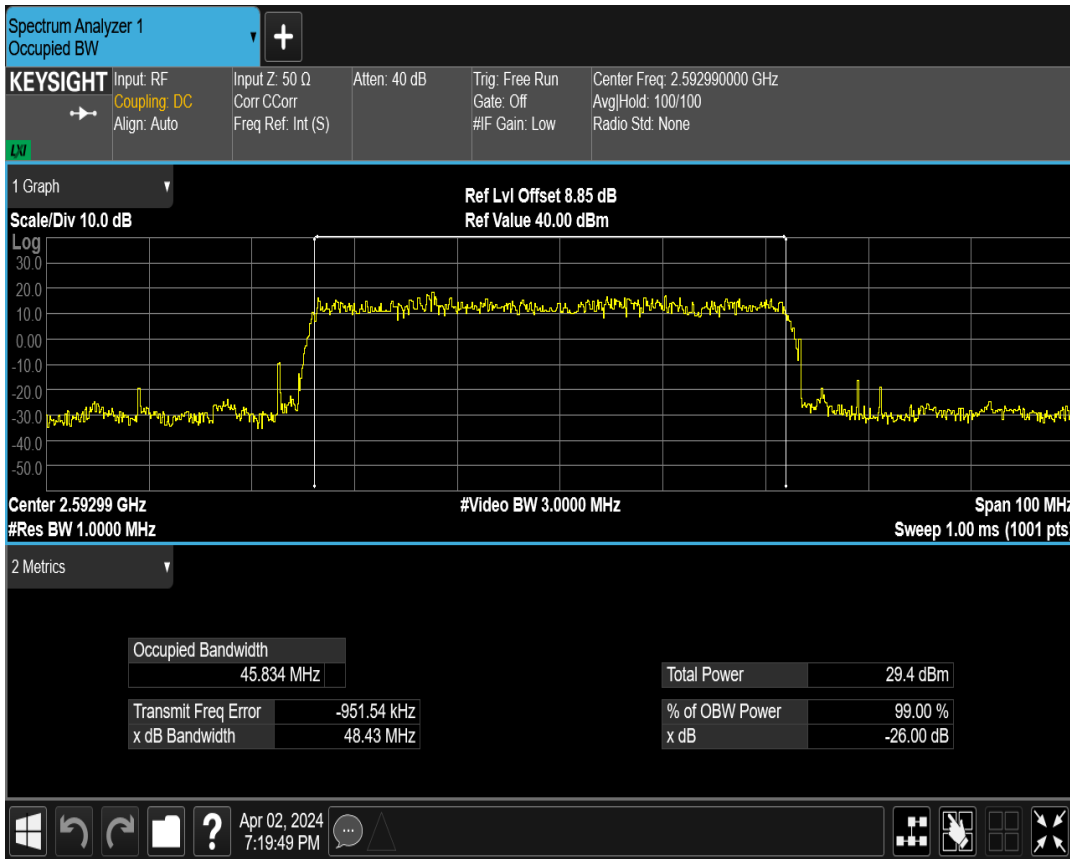

n41 SCS=30kHz DFT_BPSK BW=50MHz Channel=518598 RB=128@0