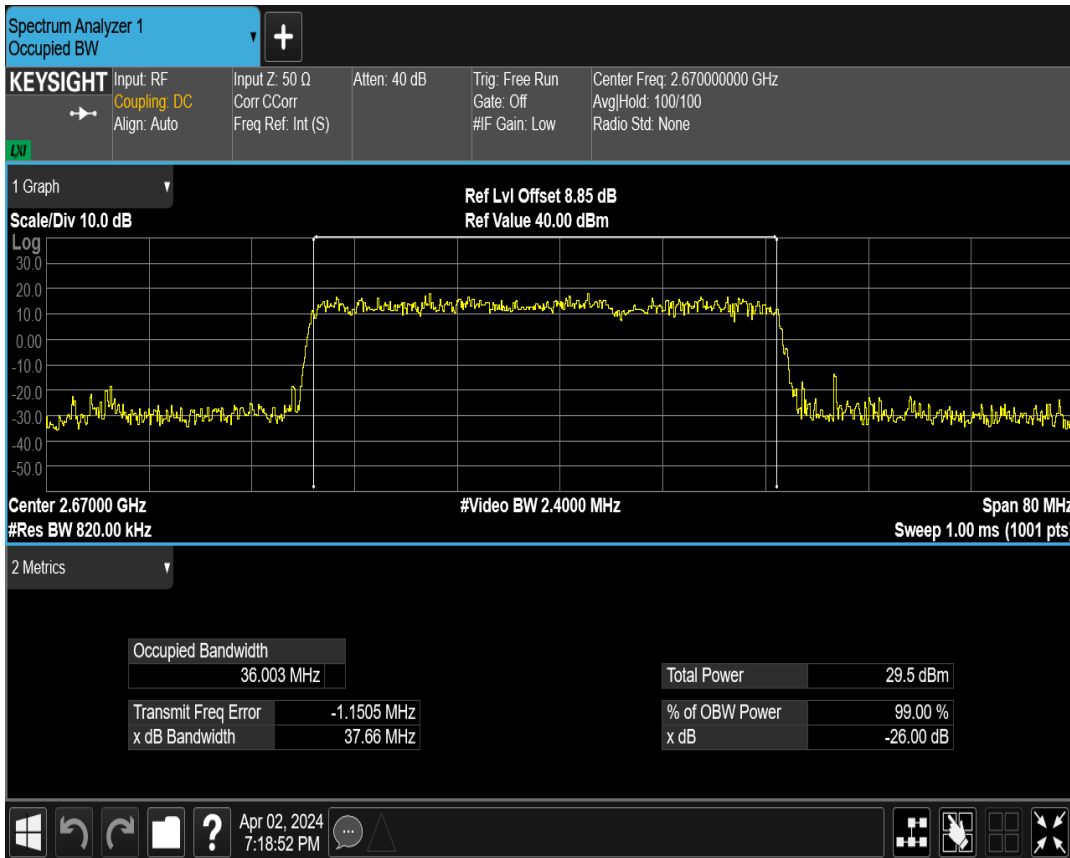

n41 SCS=30kHz DFT_QAM256 BW=40MHz Channel=518598 RB=100@0

n41 SCS=30kHz CP_QPSK BW=40MHz Channel=518598 RB=106@0

n41 SCS=30kHz DFT_BPSK BW=40MHz Channel=534000 RB=100@0

n41 SCS=30kHz DFT_QPSK BW=40MHz Channel=534000 RB=100@0