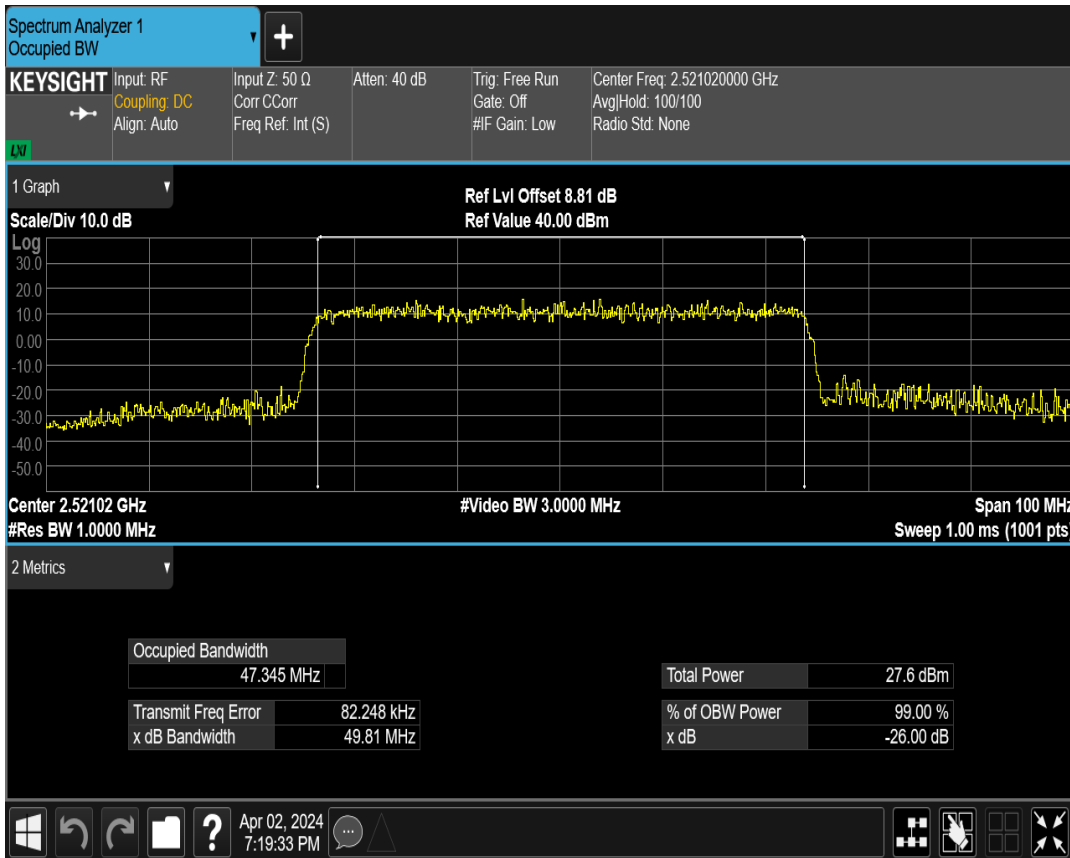

n41 SCS=30kHz CP_QPSK BW=50MHz Channel=504204 RB=133@0