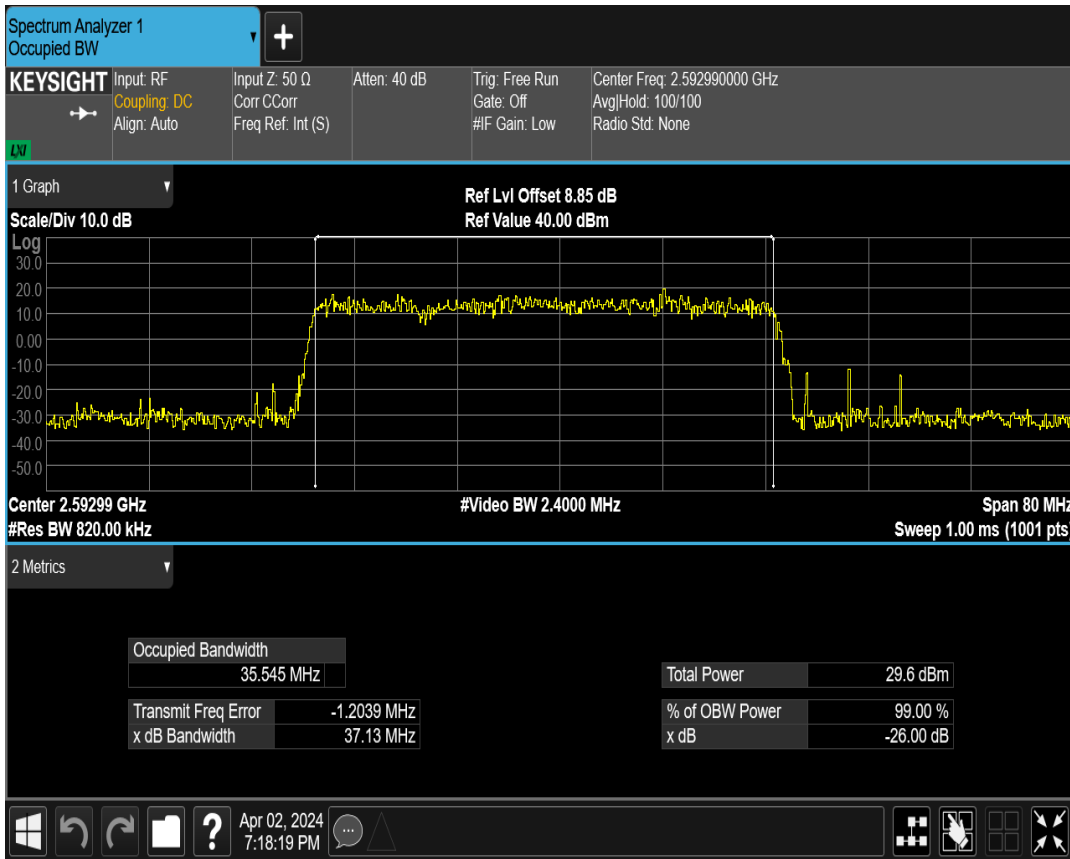

n41 SCS=30kHz DFT_BPSK BW=40MHz Channel=518598 RB=100@0