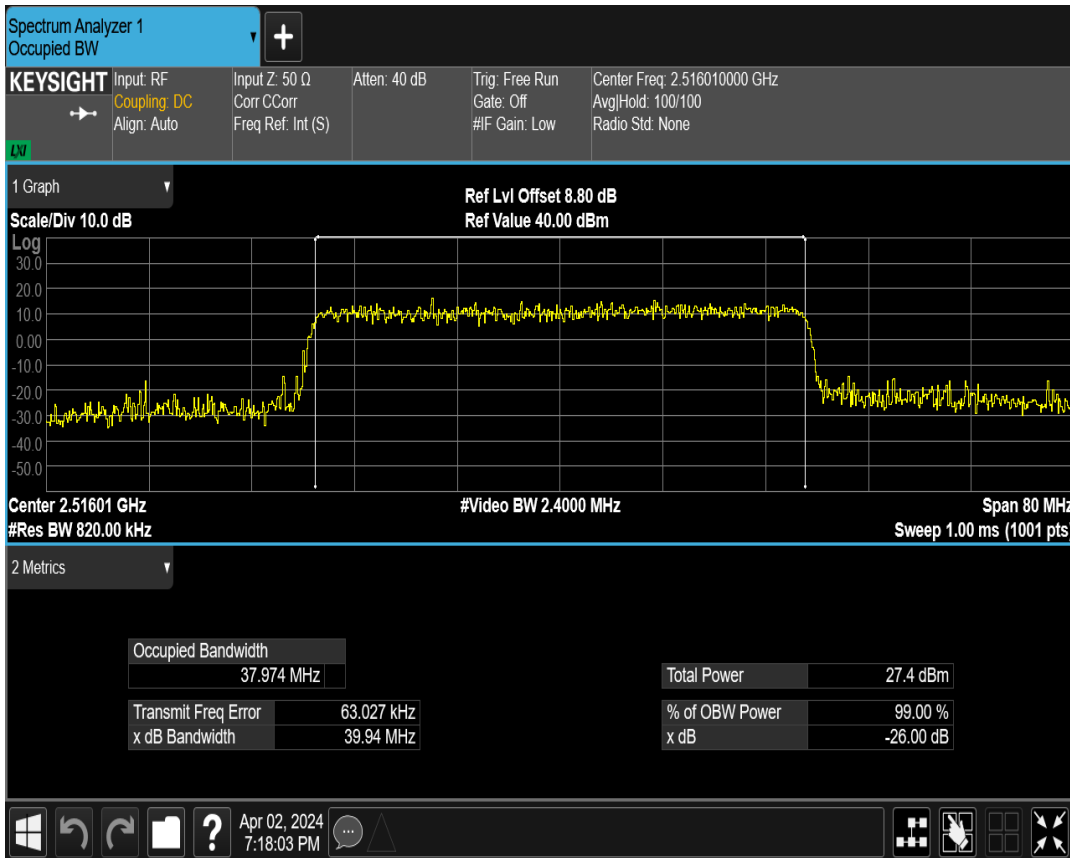

n41 SCS=30kHz DFT_QAM16 BW=40MHz Channel=503202 RB=100@0

n41 SCS=30kHz DFT_QAM64 BW=40MHz Channel=503202 RB=100@0

n41 SCS=30kHz DFT_QAM256 BW=40MHz Channel=503202 RB=100@0

n41 SCS=30kHz CP_QPSK BW=40MHz Channel=503202 RB=106@0