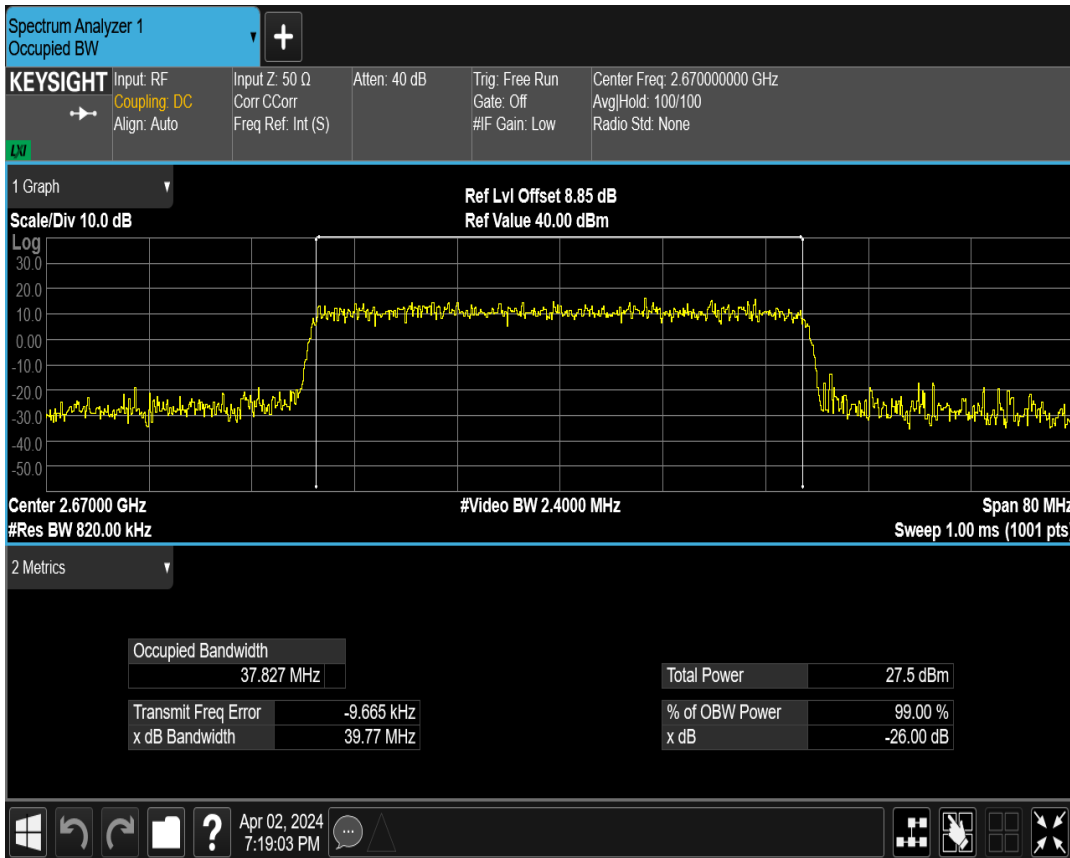

n41 SCS=30kHz DFT_QAM16 BW=40MHz Channel=534000 RB=100@0

n41 SCS=30kHz DFT_QAM64 BW=40MHz Channel=534000 RB=100@0

n41 SCS=30kHz DFT_QAM256 BW=40MHz Channel=534000 RB=100@0

n41 SCS=30kHz CP_QPSK BW=40MHz Channel=534000 RB=106@0