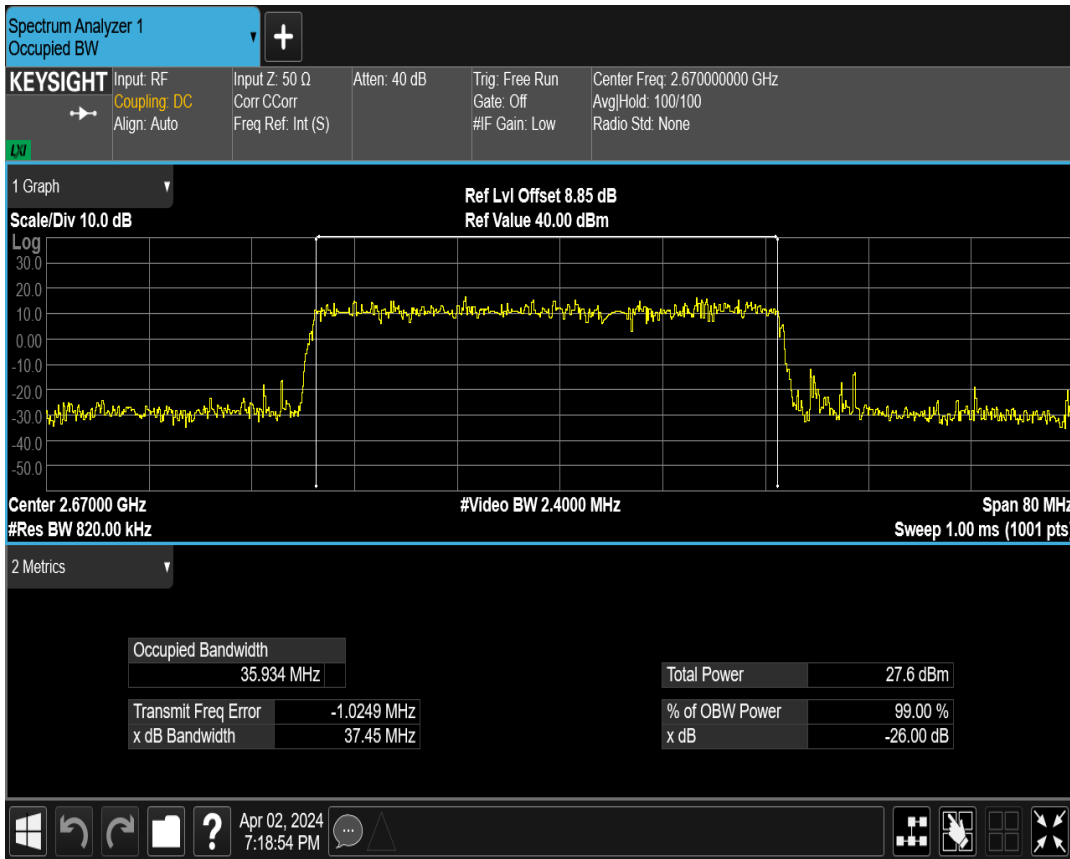

n41 SCS=30kHz DFT_QAM16 BW=40MHz Channel=534000 RB=100@0