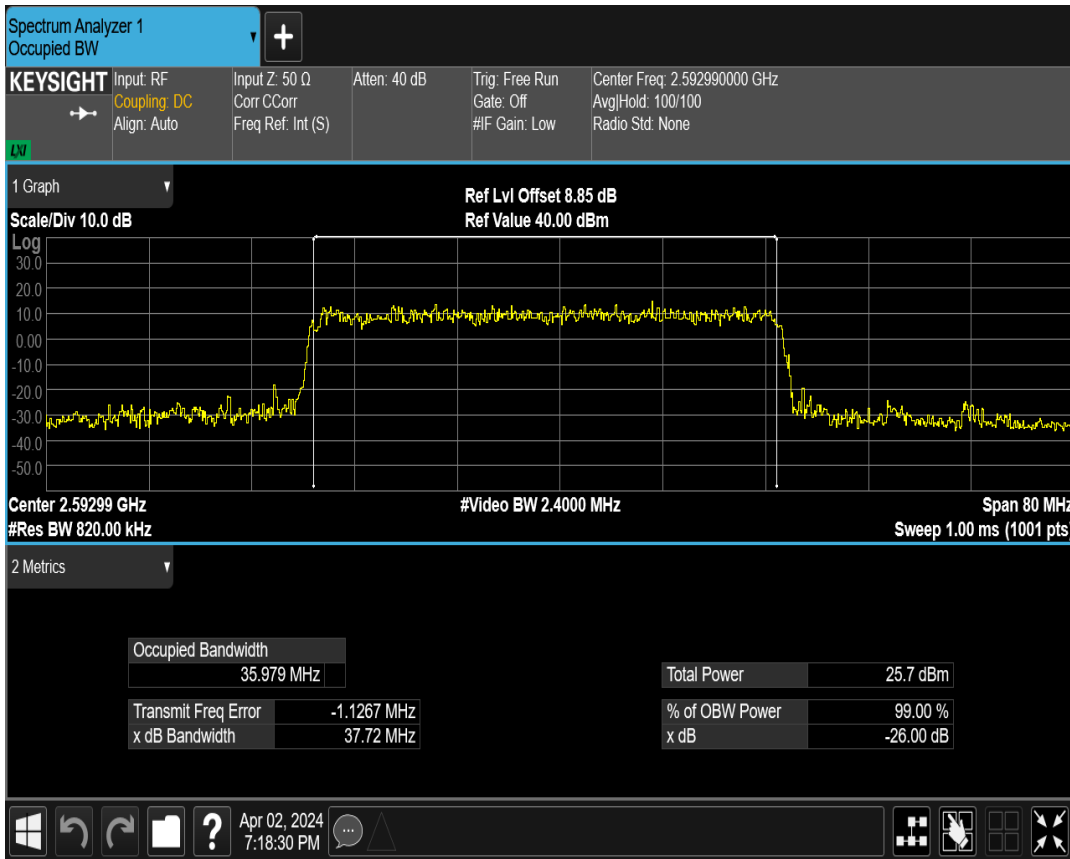

n41 SCS=30kHz DFT_QAM256 BW=40MHz Channel=518598 RB=100@0