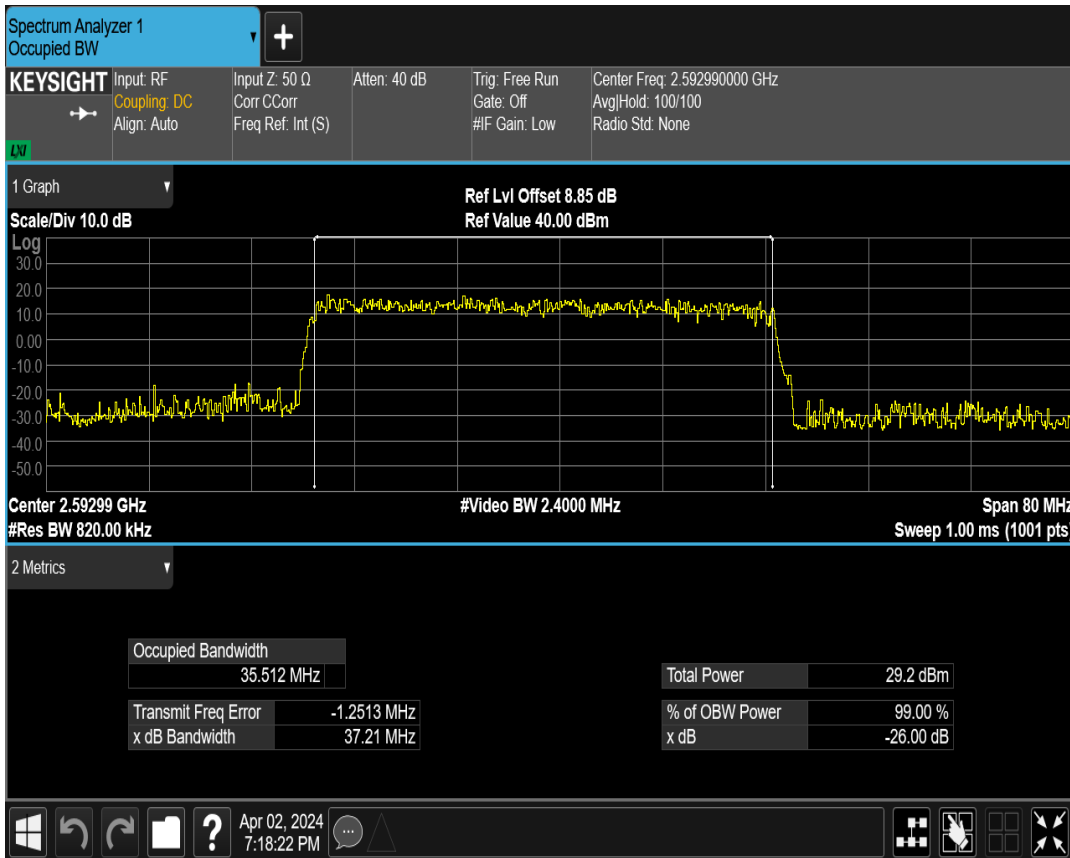

n41 SCS=30kHz DFT_QPSK BW=40MHz Channel=518598 RB=100@0