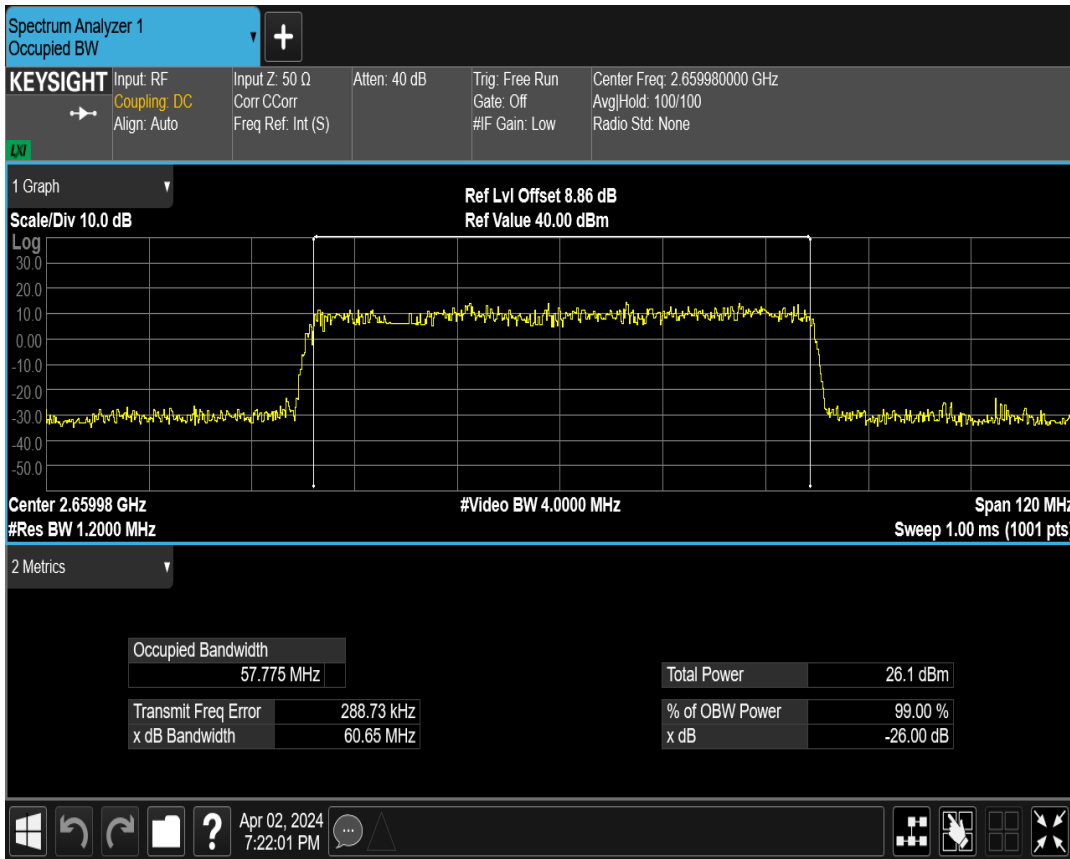

n41 SCS=30kHz DFT_QAM256 BW=60MHz Channel=531996 RB=162@0