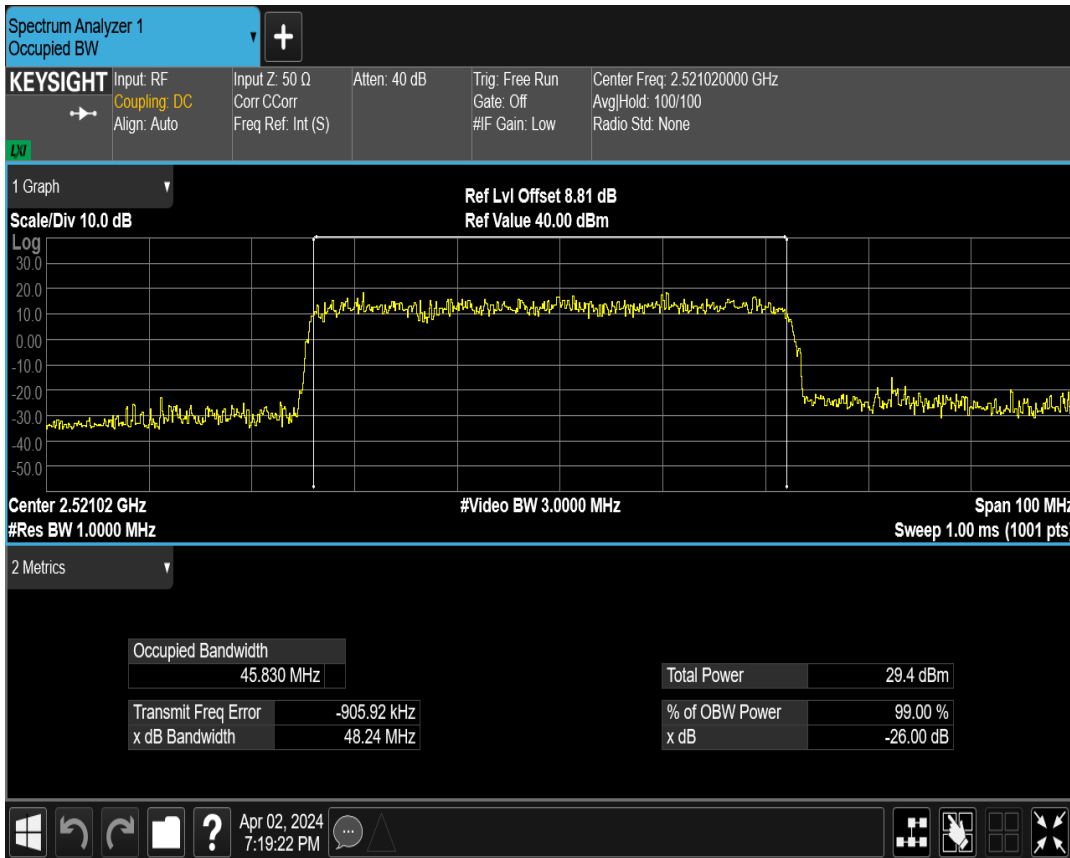

n41 SCS=30kHz DFT_QPSK BW=50MHz Channel=504204 RB=128@0