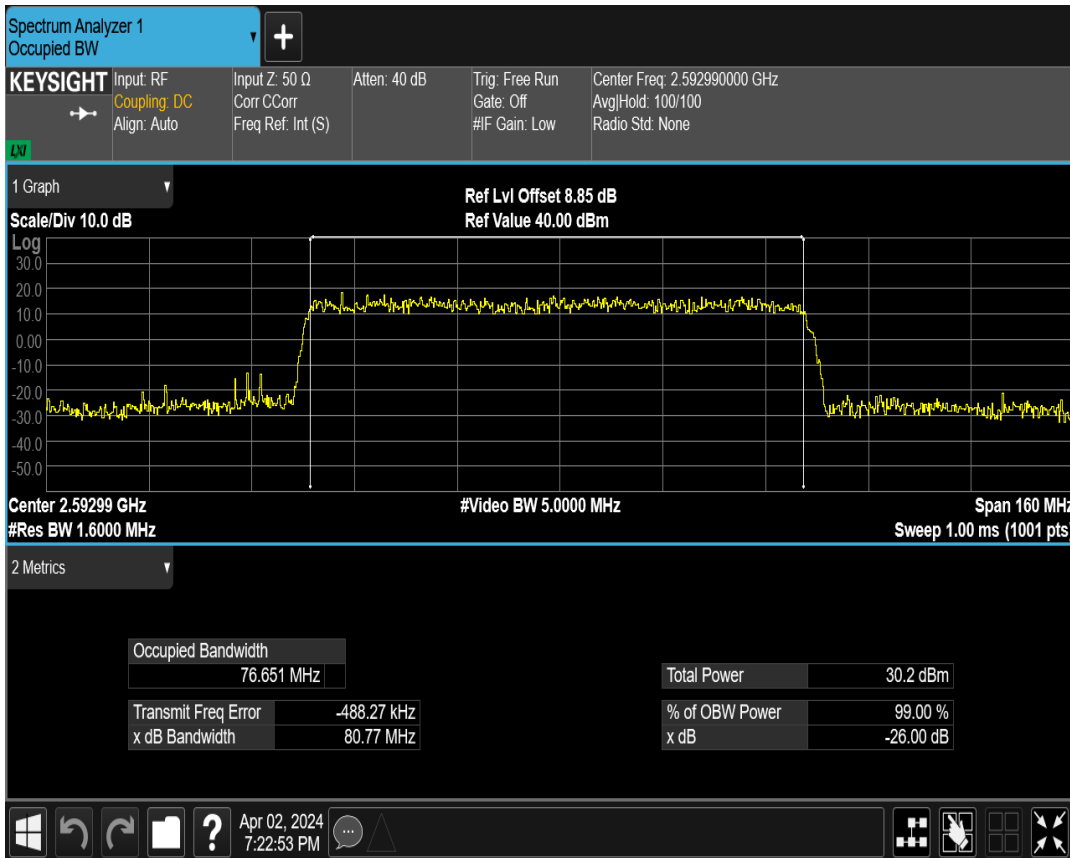

n41 SCS=30kHz DFT_QAM256 BW=80MHz Channel=507204 RB=216@0

n41 SCS=30kHz CP_QPSK BW=80MHz Channel=507204 RB=217@0

n41 SCS=30kHz DFT_BPSK BW=80MHz Channel=518598 RB=216@0

n41 SCS=30kHz DFT_QPSK BW=80MHz Channel=518598 RB=216@0