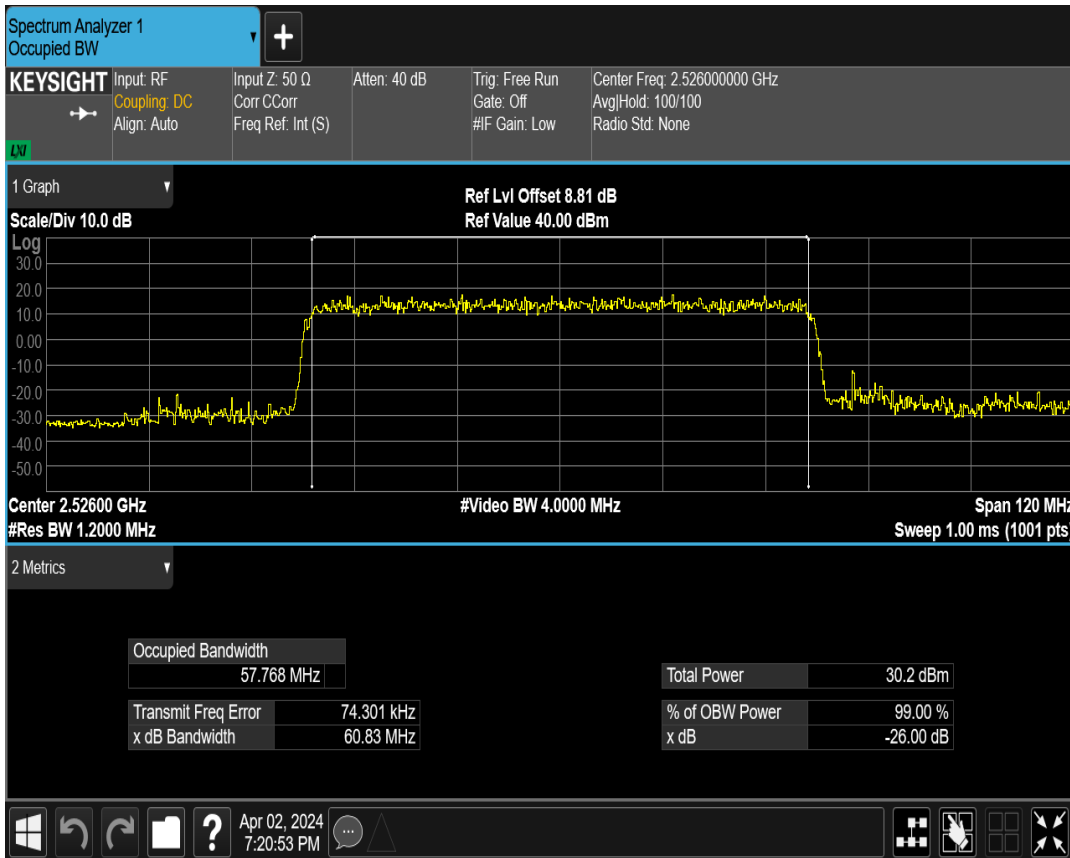

n41 SCS=30kHz DFT_QAM256 BW=50MHz Channel=532998 RB=128@0

n41 SCS=30kHz CP_QPSK BW=50MHz Channel=532998 RB=133@0

n41 SCS=30kHz DFT_BPSK BW=60MHz Channel=505200 RB=162@0

n41 SCS=30kHz DFT_QPSK BW=60MHz Channel=505200 RB=162@0