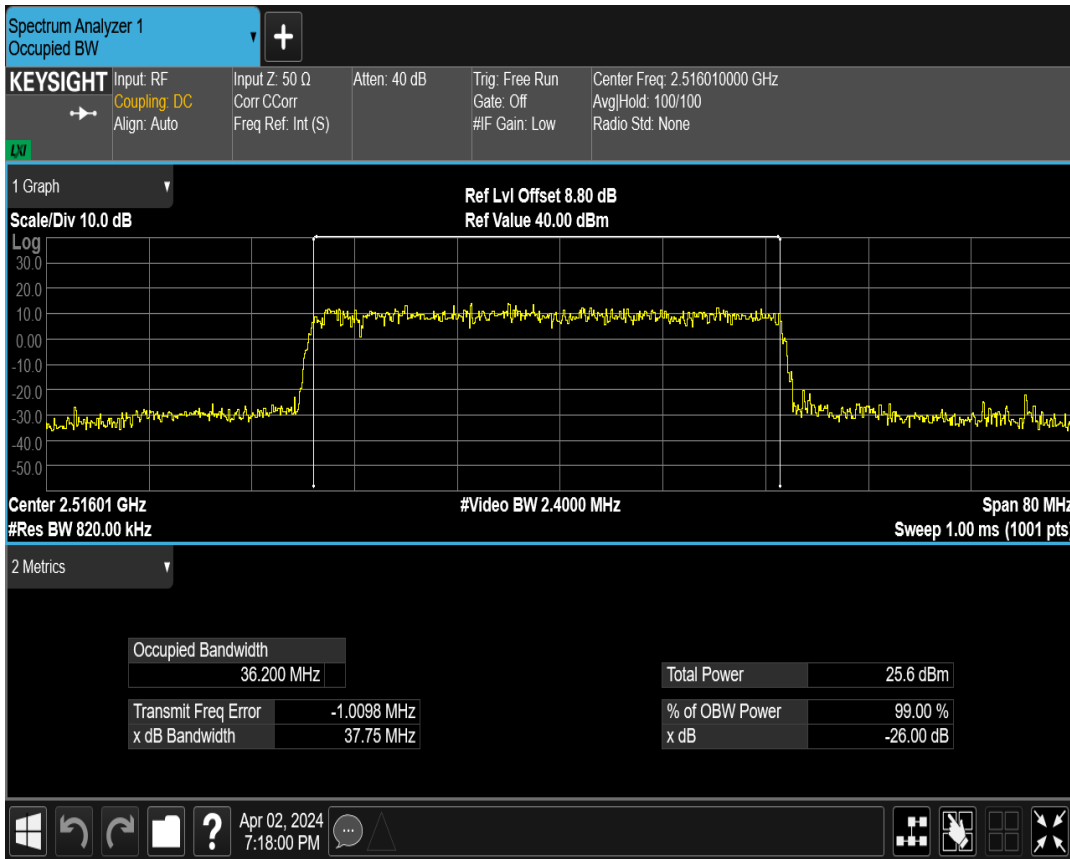

n41 SCS=30kHz DFT_QAM256 BW=40MHz Channel=503202 RB=100@0