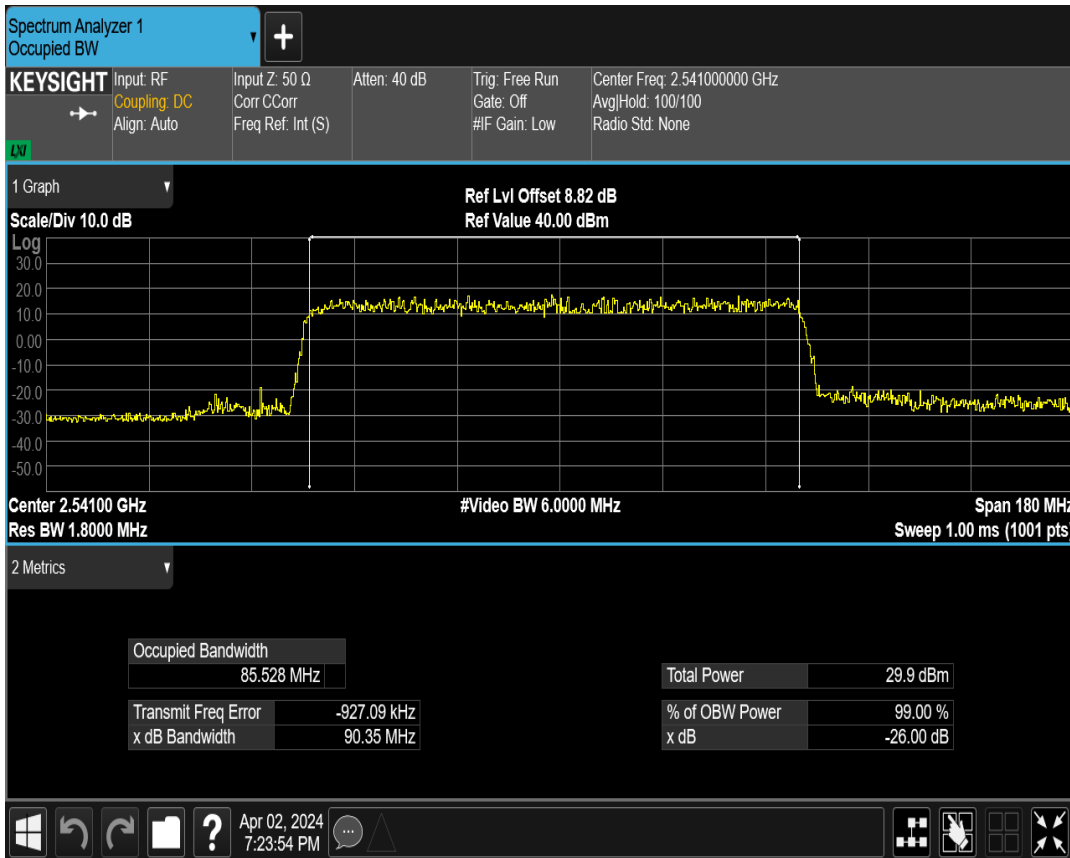

n41 SCS=30kHz DFT_QAM256 BW=80MHz Channel=529998 RB=216@0

n41 SCS=30kHz CP_QPSK BW=80MHz Channel=529998 RB=217@0

n41 SCS=30kHz DFT_BPSK BW=90MHz Channel=508200 RB=240@0

n41 SCS=30kHz DFT_QPSK BW=90MHz Channel=508200 RB=240@0