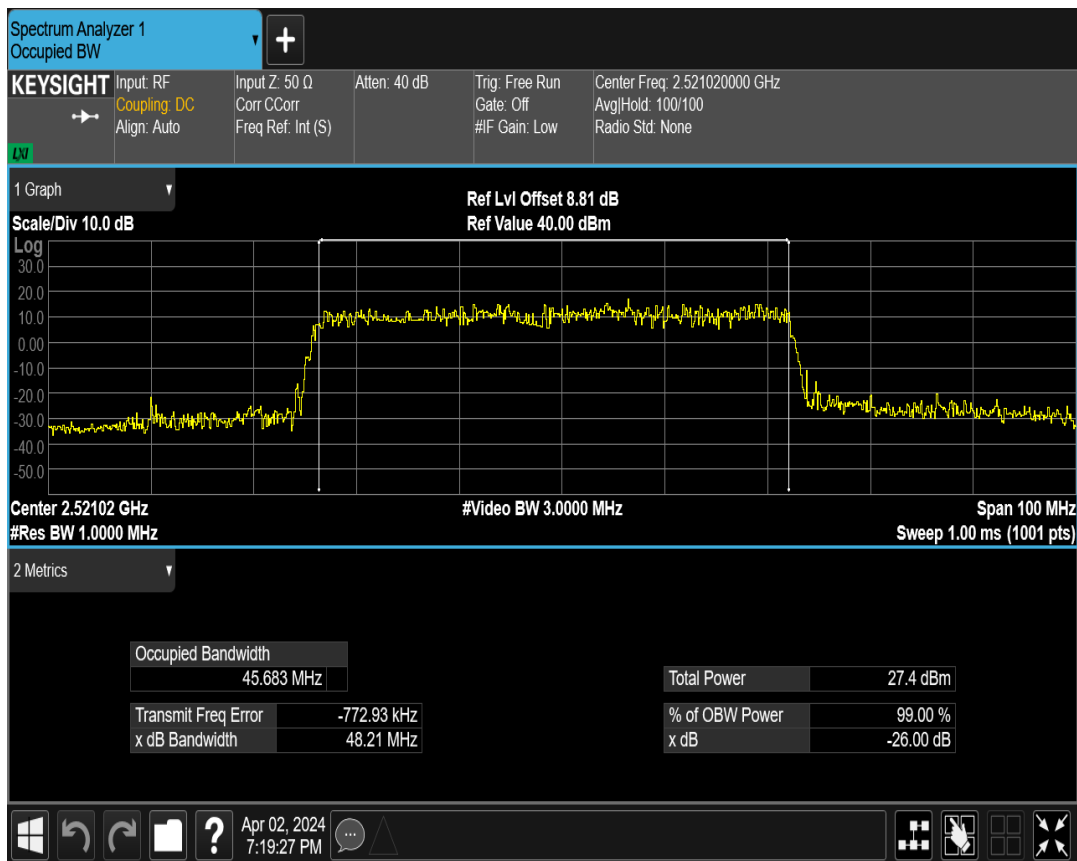

n41 SCS=30kHz DFT_BPSK BW=50MHz Channel=504204 RB=128@0

n41 SCS=30kHz DFT_QPSK BW=50MHz Channel=504204 RB=128@0

n41 SCS=30kHz DFT_QAM16 BW=50MHz Channel=504204 RB=128@0

n41 SCS=30kHz DFT_QAM64 BW=50MHz Channel=504204 RB=128@0