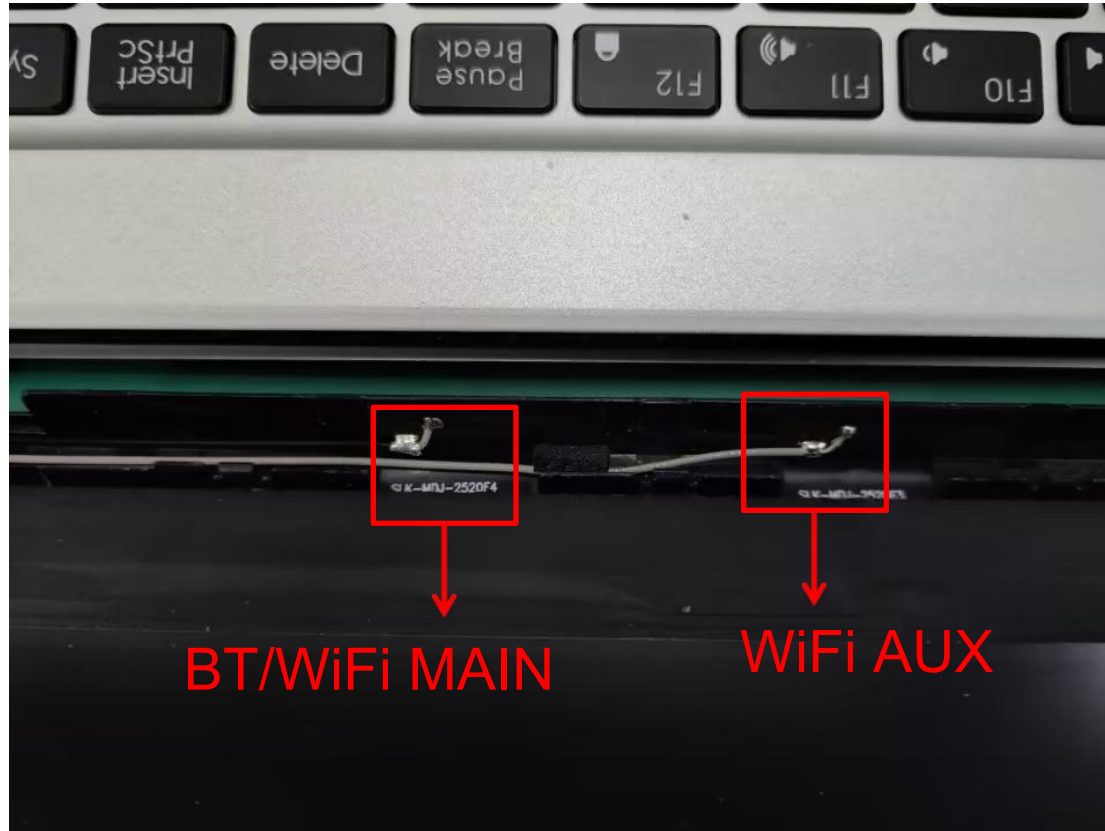

2. Test Result

2.2 BT/WIFI Antenna Parameters

2. Test Result

2.3 WIFI Antenna TRP/TIS

WIFI	CH	power(54M)	sensitivity(54M)	WIFI	CH	power(54M)	sensitivity(54M)
802.11a 54M	36	10.66	-71.02	802.11g 54M	1	12.15	-73.71
	149	16.04	-72.09		6	12.02	-73.09
	165	15.7	-72.36		11	11.64	-72.88
WIFI	CH	power(11M)	sensitivity(11M)	WIFI	CH	power(MCS7)	sensitivity(MCS7)
802.11b 11M	1	10.95	-83.15	802.11n MCX7	1	9.83	-67.97
	6	11.42	-83.42		6	9.35	-68.92
	11	11.83	-84.06		11	9.33	-68.26