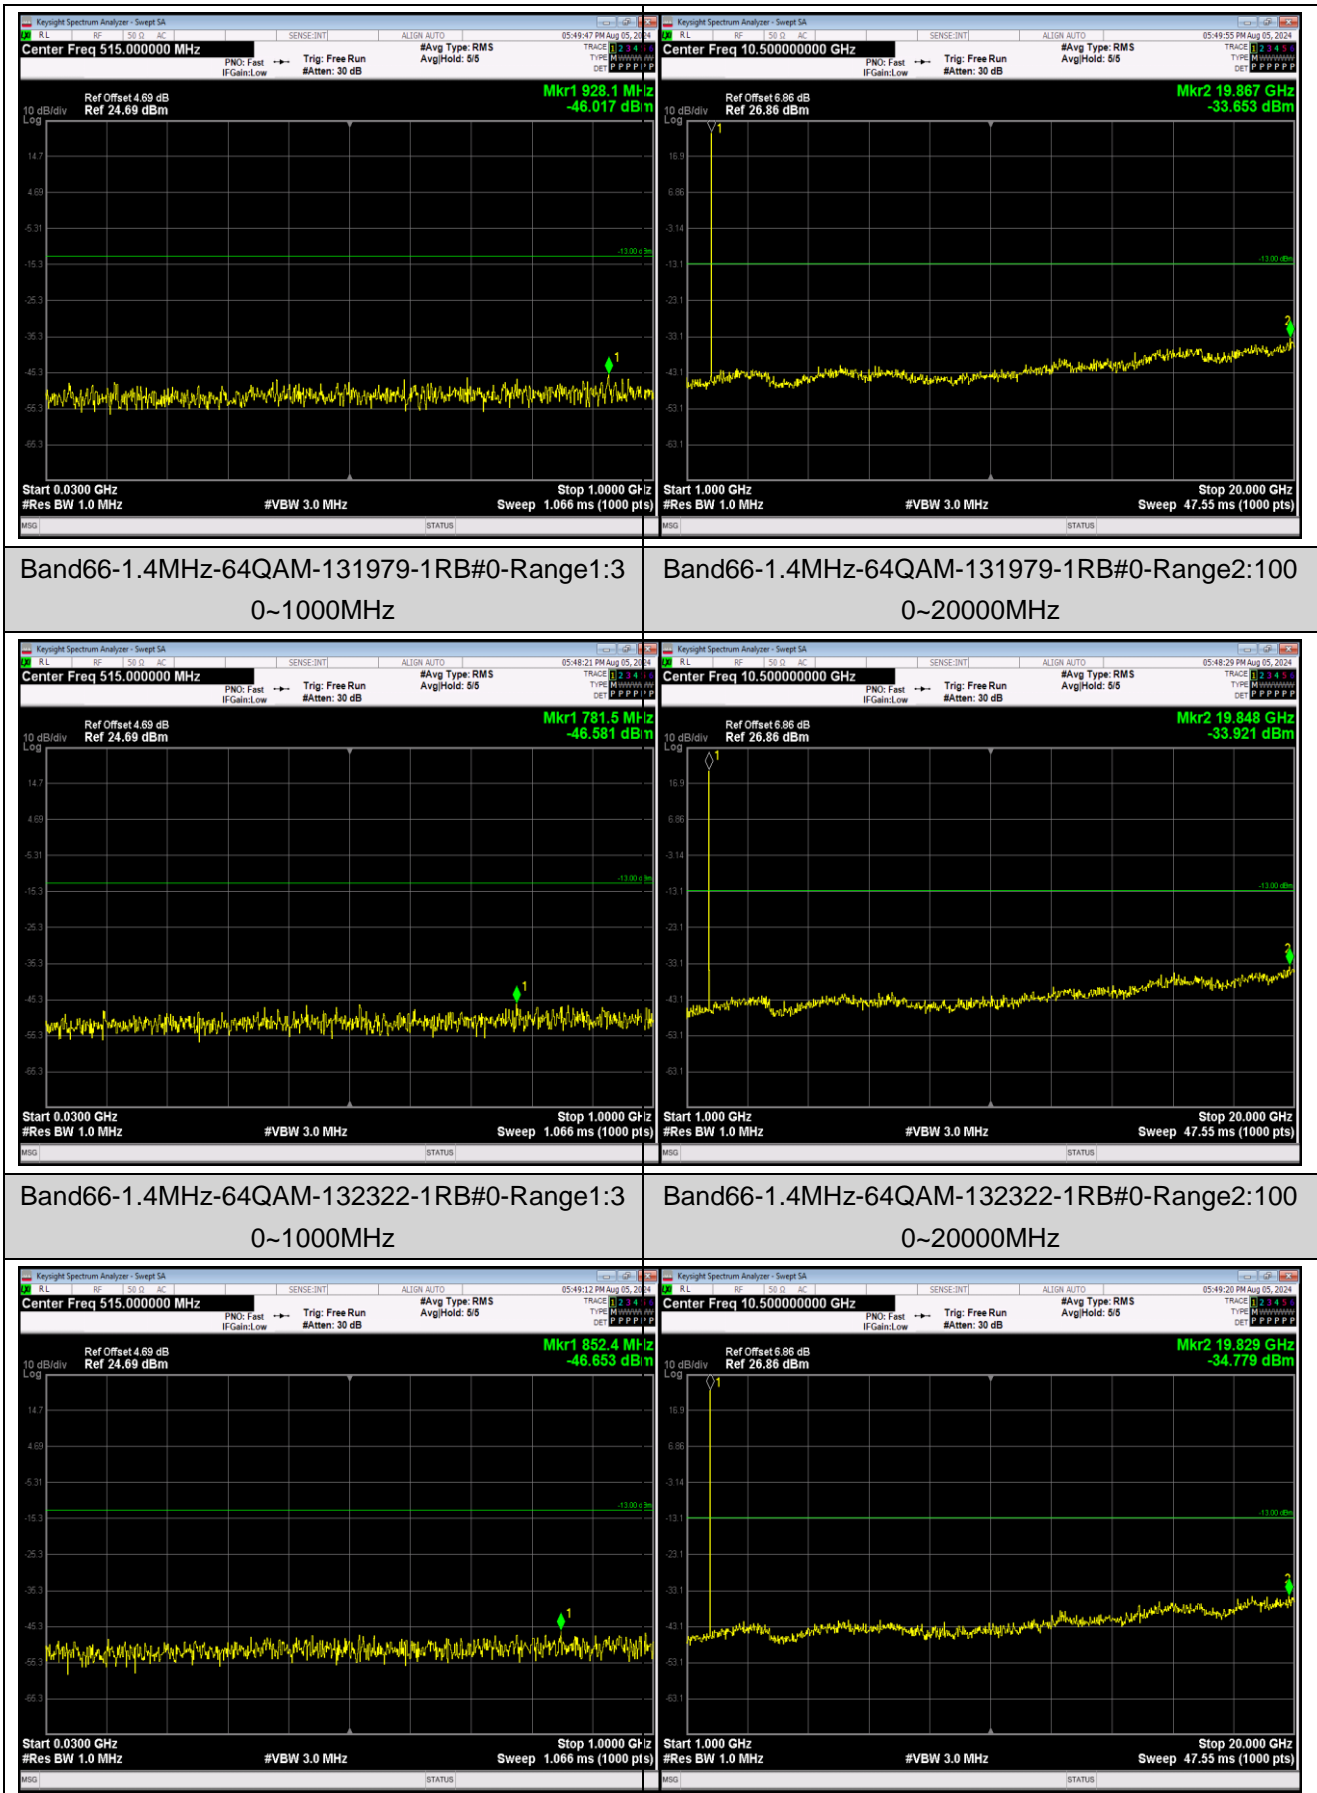

Band41-5MHz-16QAM-40640-1RB#0-Range1:30~1000MHz

Band41-5MHz-16QAM-40640-1RB#0-Range2:1000~26500MHz

Band41-5MHz-16QAM-41215-1RB#0-Range1:30~1000MHz

Band41-5MHz-16QAM-41215-1RB#0-Range2:1000~26500MHz

Band41-20MHz-QPSK-40140-1RB#0-Range1:30~1000MHz

Band41-20MHz-QPSK-40140-1RB#0-Range2:1000~26500MHz

Band41-20MHz-QPSK-40640-1RB#0-Range1:30~1000MHz

Band41-20MHz-QPSK-40640-1RB#0-Range2:1000~26500MHz

Band66-1.4MHz-QPSK-132322-1RB#0-Range1:30
~1000MHz

Band66-1.4MHz-QPSK-132322-1RB#0-Range2:1000
~20000MHz

Band66-1.4MHz-QPSK-132665-1RB#0-Range1:30
~1000MHz

Band66-1.4MHz-QPSK-132665-1RB#0-Range2:1000
~20000MHz

Band66-1.4MHz-64QAM-131979-1RB#0-Range1:3
0~1000MHz

Band66-1.4MHz-64QAM-131979-1RB#0-Range2:100
0~20000MHz