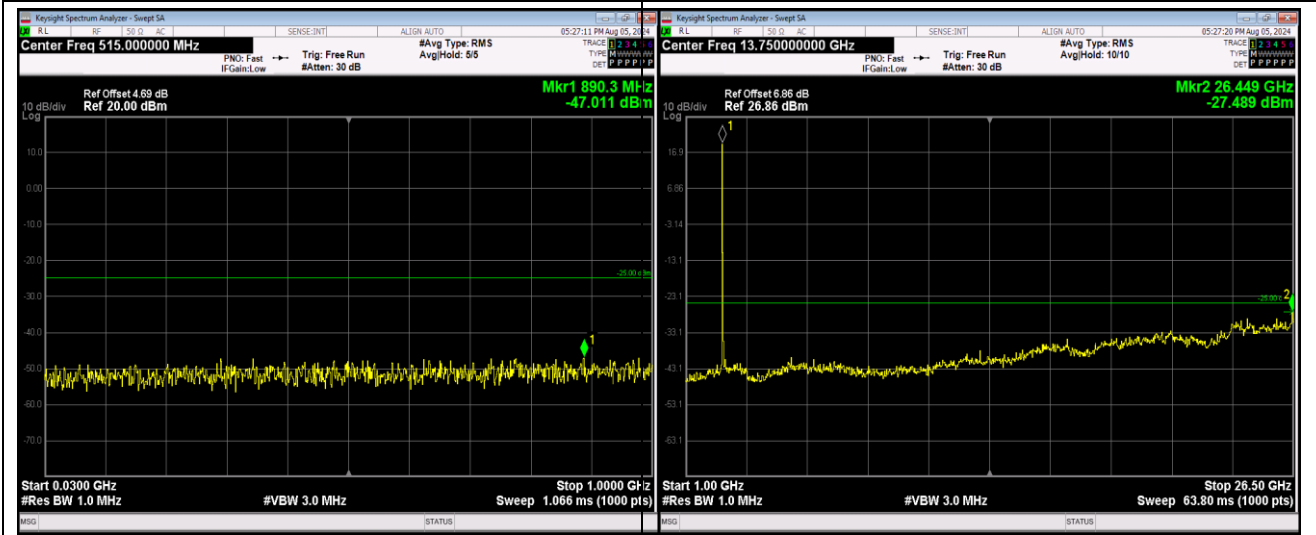

Band41-20MHz-QPSK-40140-1RB#0-Range1:30~1000MHz

Band41-20MHz-QPSK-40640-1RB#0-Range2:1000~26500MHz

Band41-20MHz-QPSK-40140-1RB#0-Range2:1000~26500MHz

Band41-20MHz-QPSK-40640-1RB#0-Range1:30~1000MHz