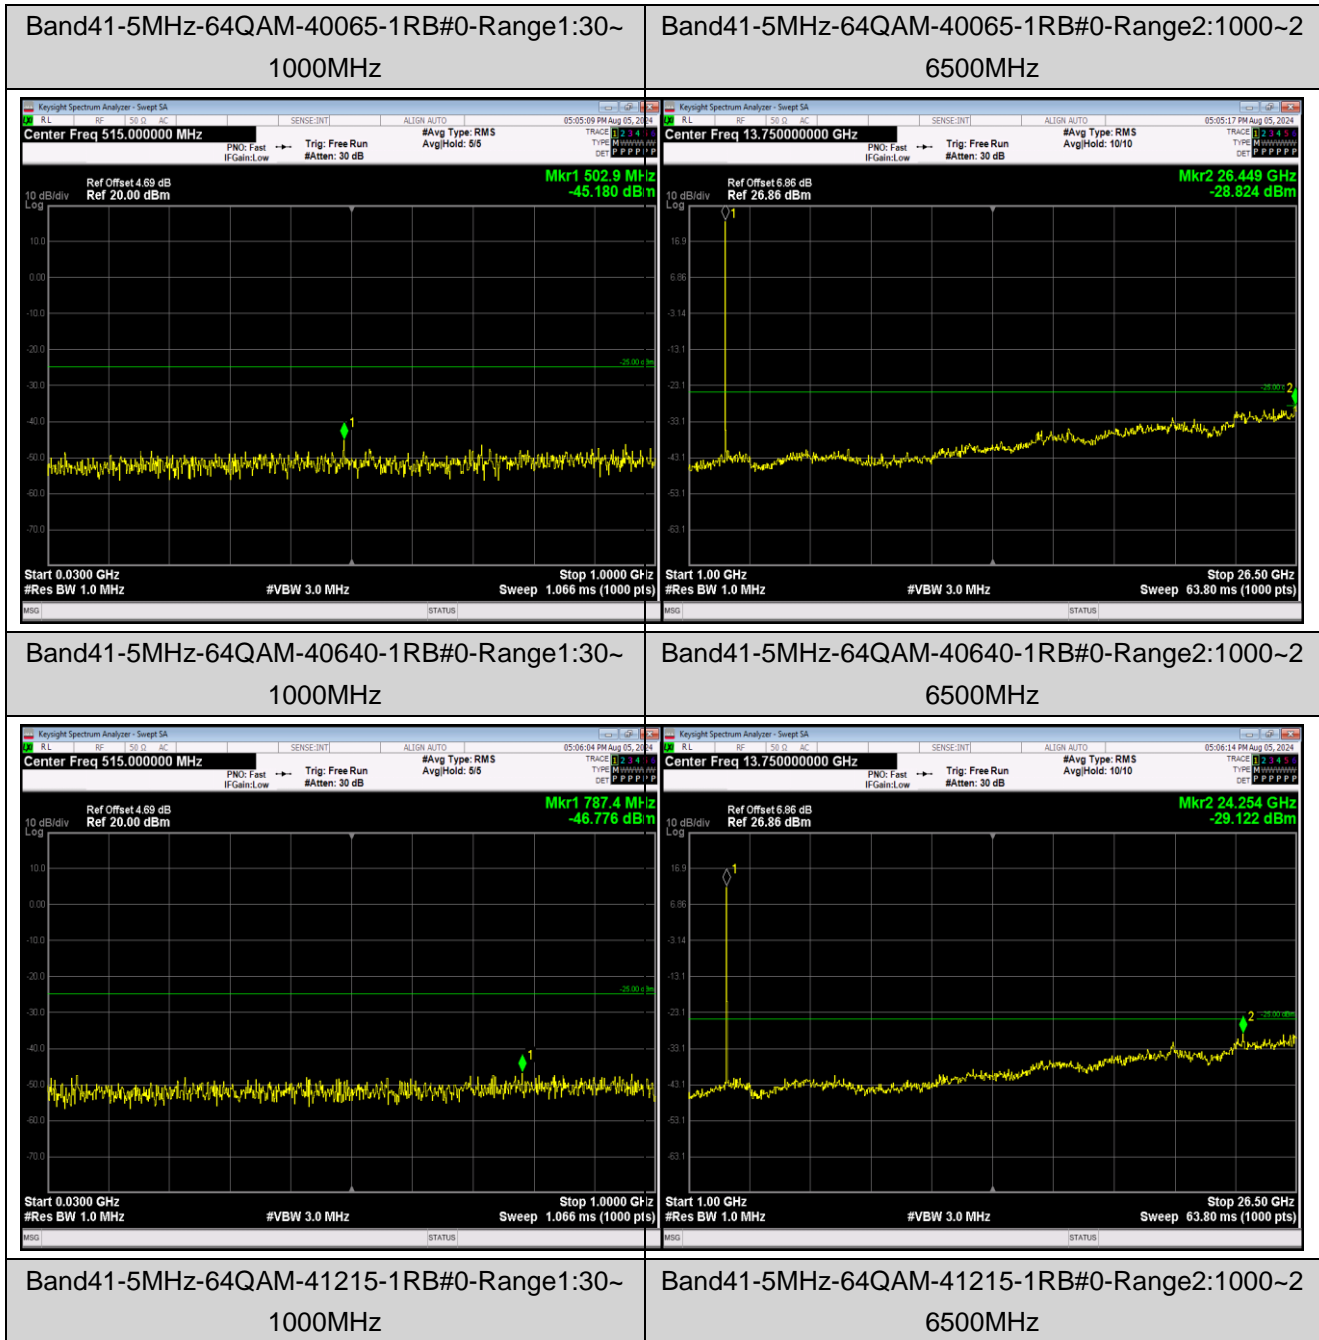

Band26-15MHz-64QAM-26965-1RB#0-Range1:30
 ~1000MHz

Band26-15MHz-64QAM-26965-1RB#0-Range2:1000~
 10000MHz

Band41-5MHz-QPSK-40065-1RB#0-Range1:30~1
 000MHz

Band41-5MHz-QPSK-40065-1RB#0-Range2:1000~26
 500MHz

Band41-5MHz-16QAM-40640-1RB#0-Range1:30~1000MHz

Band41-5MHz-16QAM-40640-1RB#0-Range2:1000~26500MHz

Band41-5MHz-16QAM-41215-1RB#0-Range1:30~1000MHz

Band41-5MHz-16QAM-41215-1RB#0-Range2:1000~26500MHz

Band41-20MHz-QPSK-40140-1RB#0-Range1:30~1000MHz

Band41-20MHz-QPSK-40140-1RB#0-Range2:1000~26500MHz

Band41-20MHz-QPSK-40640-1RB#0-Range1:30~1000MHz

Band41-20MHz-QPSK-40640-1RB#0-Range2:1000~26500MHz

Band66-1.4MHz-QPSK-132322-1RB#0-Range1:30
~1000MHz

Band66-1.4MHz-QPSK-132322-1RB#0-Range2:1000
~20000MHz