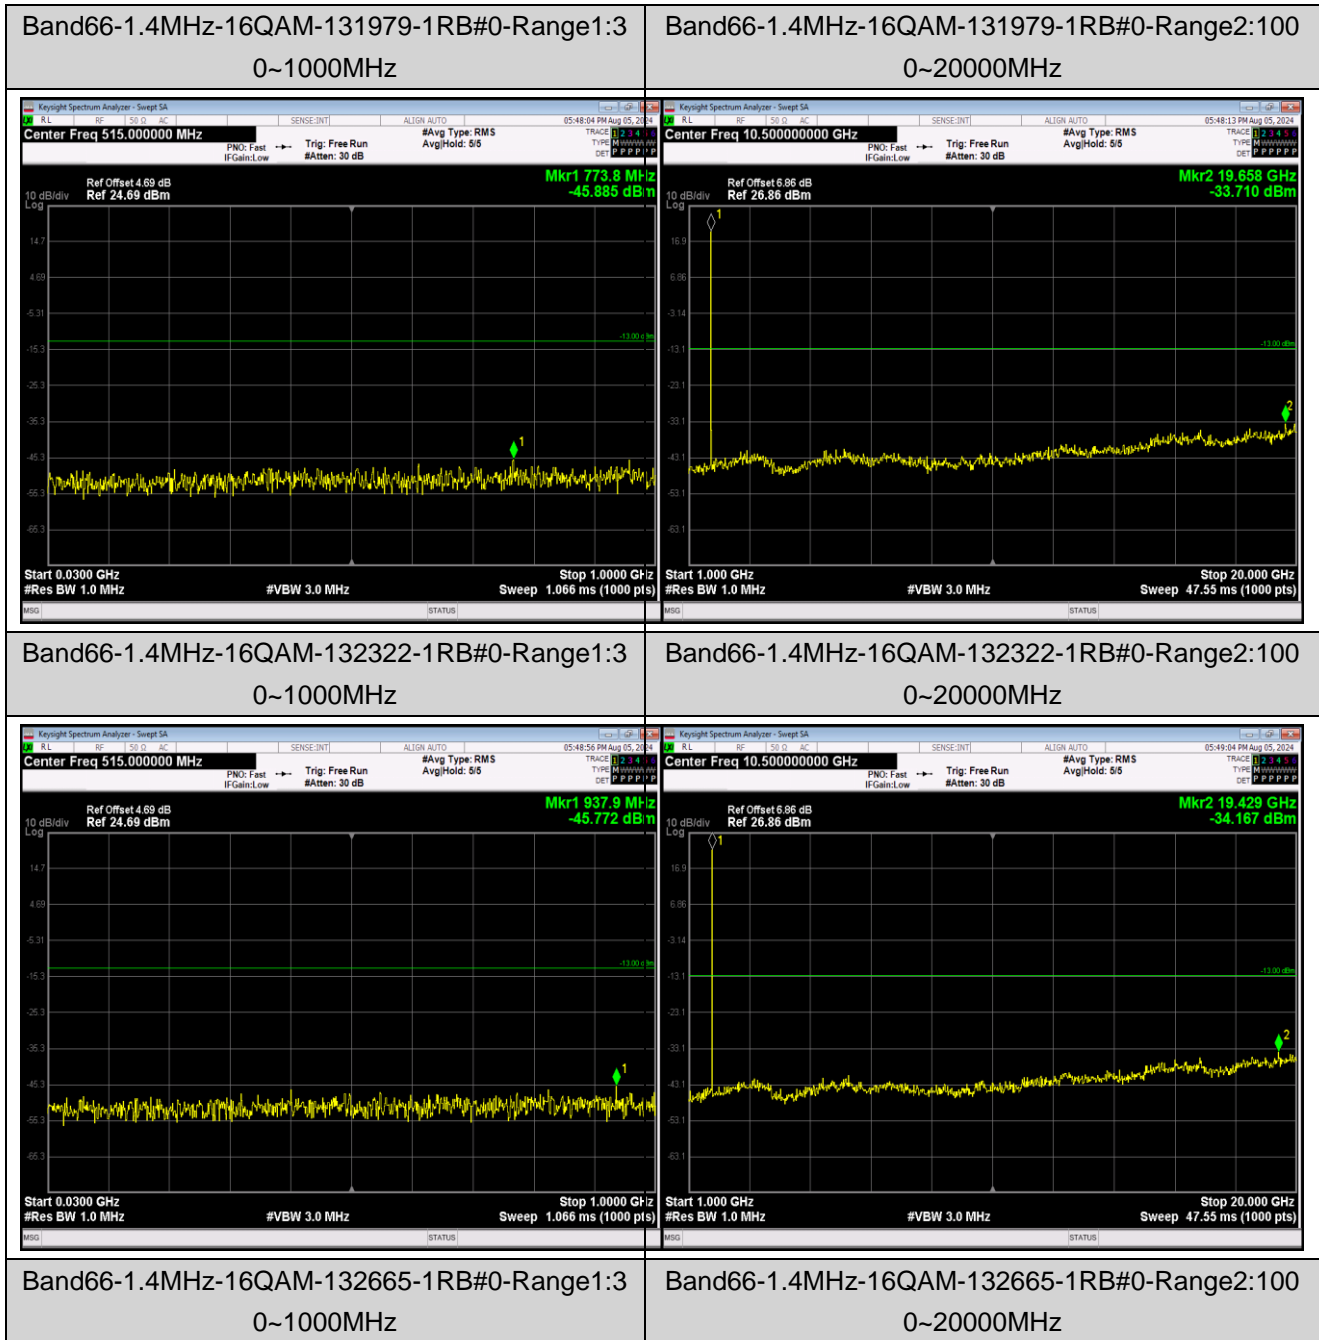

Band41-20MHz-QPSK-40140-1RB#0-Range2:1000~26500MHz

Band41-20MHz-QPSK-40640-1RB#0-Range1:30~1000MHz

Band41-20MHz-QPSK-40640-1RB#0-Range2:1000~26500MHz

Band66-1.4MHz-QPSK-132322-1RB#0-Range1:30
~1000MHz

Band66-1.4MHz-QPSK-132322-1RB#0-Range2:1000
~20000MHz

Band66-1.4MHz-QPSK-132665-1RB#0-Range1:30
~1000MHz

Band66-1.4MHz-QPSK-132665-1RB#0-Range2:1000
~20000MHz

Band66-1.4MHz-64QAM-131979-1RB#0-Range1:3
0~1000MHz

Band66-1.4MHz-64QAM-131979-1RB#0-Range2:100
0~20000MHz