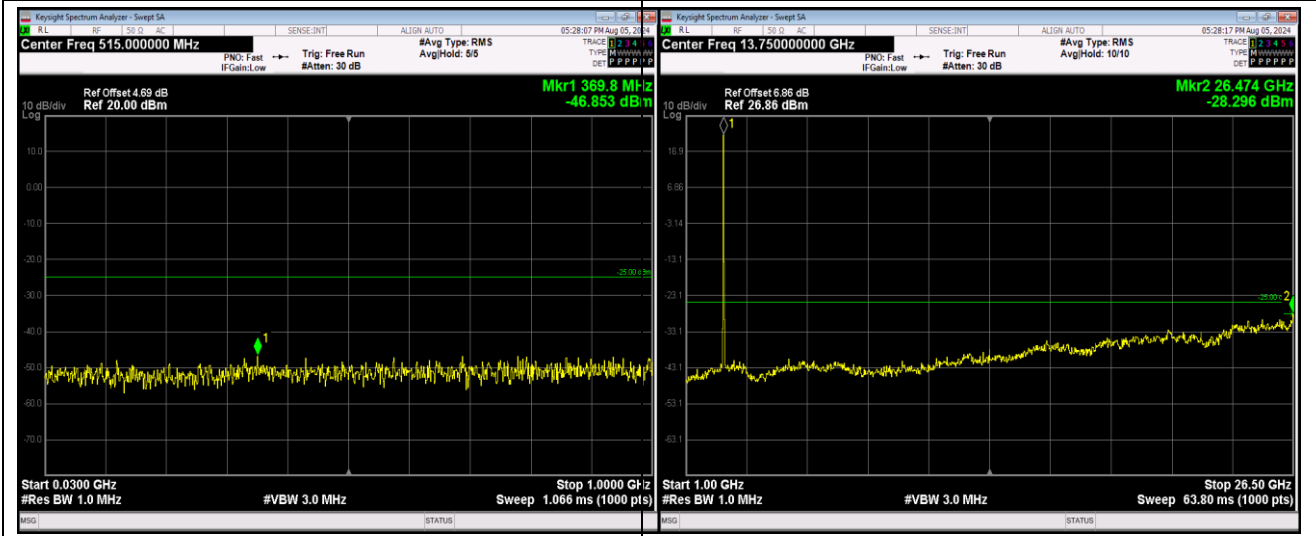

Band41-20MHz-QPSK-40640-1RB#0-Range1:30~1000MHz

Band41-20MHz-QPSK-40640-1RB#0-Range2:1000~26500MHz