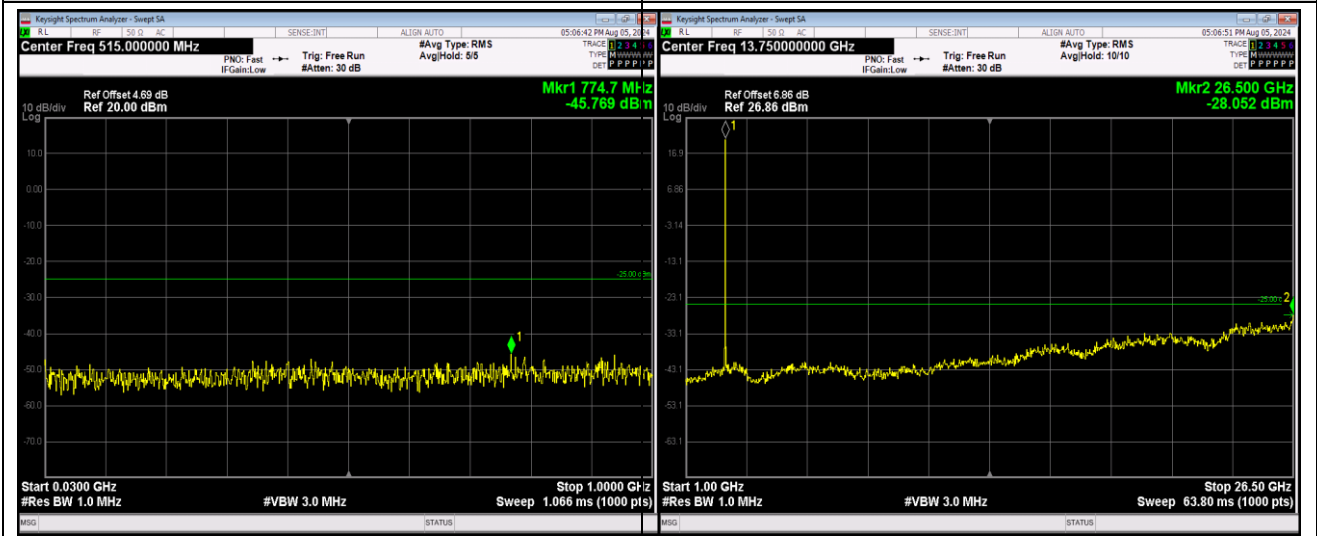

Band41-5MHz-16QAM-41215-1RB#0-Range1:30~1000MHz

Band41-5MHz-16QAM-41215-1RB#0-Range2:1000~26500MHz