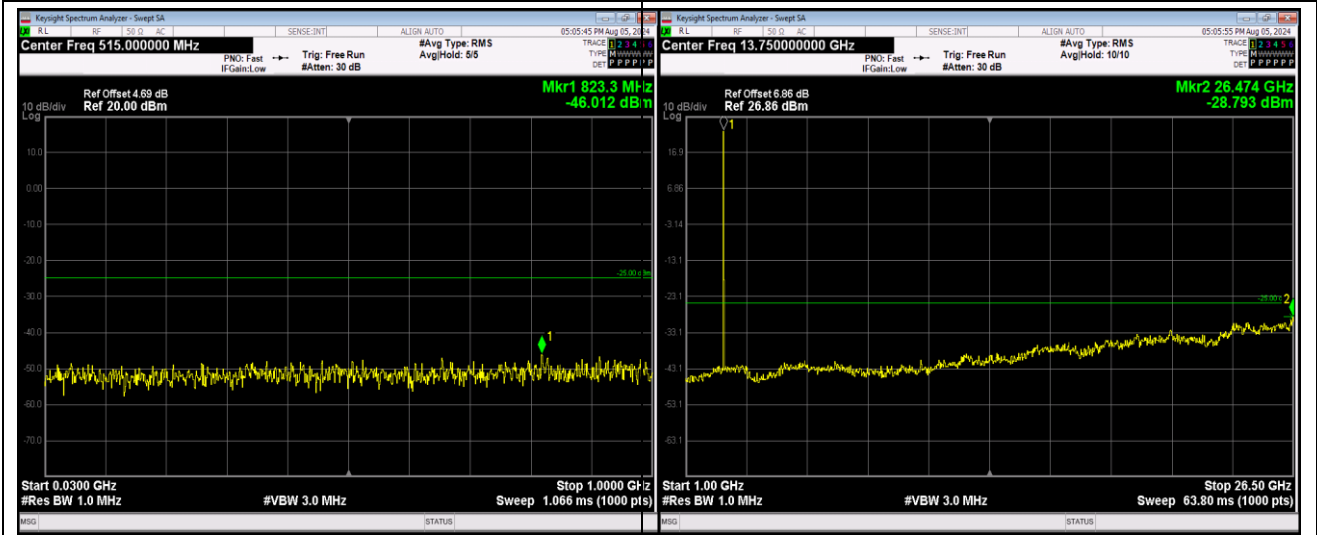

Band41-5MHz-16QAM-40640-1RB#0-Range1:30~1000MHz

Band41-5MHz-16QAM-41215-1RB#0-Range2:1000~26500MHz

Band41-5MHz-16QAM-40640-1RB#0-Range2:1000~26500MHz

Band41-5MHz-16QAM-41215-1RB#0-Range1:30~1000MHz