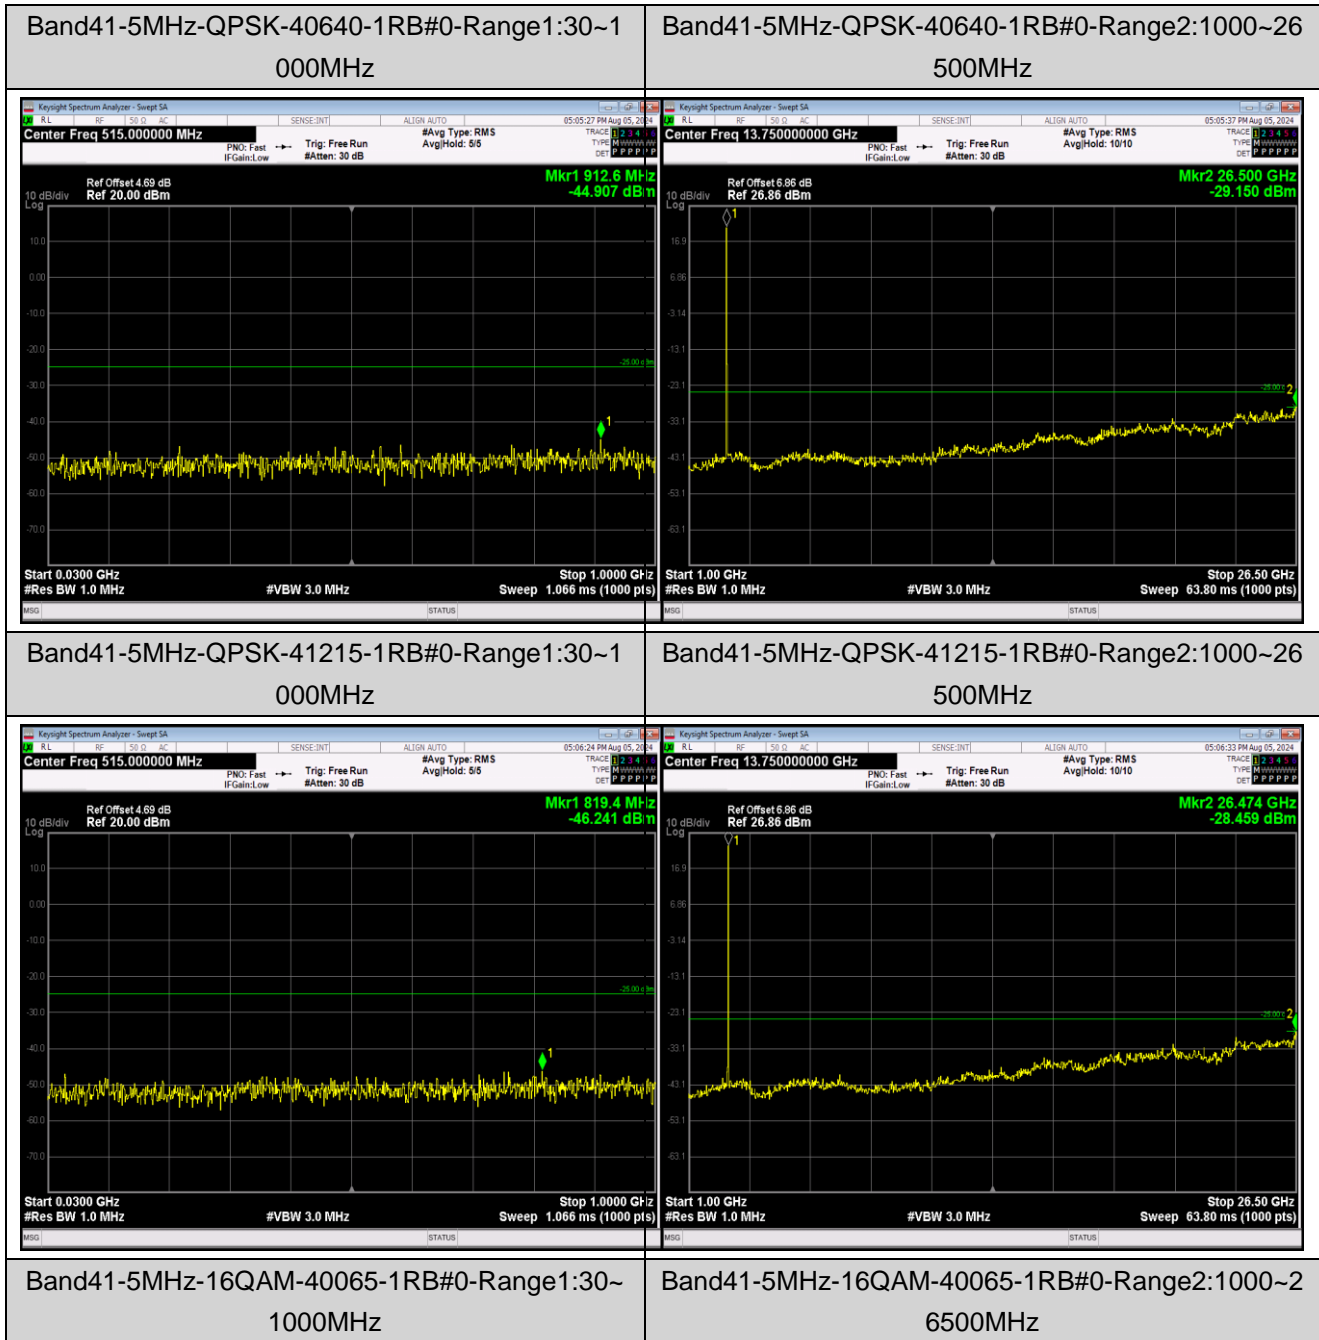

Band26-15MHz-16QAM-26865-1RB#0-Range1:30
~1000MHz

Band26-15MHz-16QAM-26865-1RB#0-Range2:1000~
10000MHz

Band26-15MHz-16QAM-26915-1RB#0-Range1:30
~1000MHz

Band26-15MHz-16QAM-26915-1RB#0-Range2:1000~
10000MHz

Band26-15MHz-64QAM-26965-1RB#0-Range1:30
 ~1000MHz

Band26-15MHz-64QAM-26965-1RB#0-Range2:1000~
 10000MHz

Band41-5MHz-QPSK-40065-1RB#0-Range1:30~1
 000MHz

Band41-5MHz-QPSK-40065-1RB#0-Range2:1000~26
 500MHz

Band41-5MHz-16QAM-40640-1RB#0-Range1:30~1000MHz

Band41-5MHz-16QAM-40640-1RB#0-Range2:1000~26500MHz

Band41-5MHz-16QAM-41215-1RB#0-Range1:30~1000MHz

Band41-5MHz-16QAM-41215-1RB#0-Range2:1000~26500MHz

Band41-20MHz-QPSK-40140-1RB#0-Range1:30~1000MHz