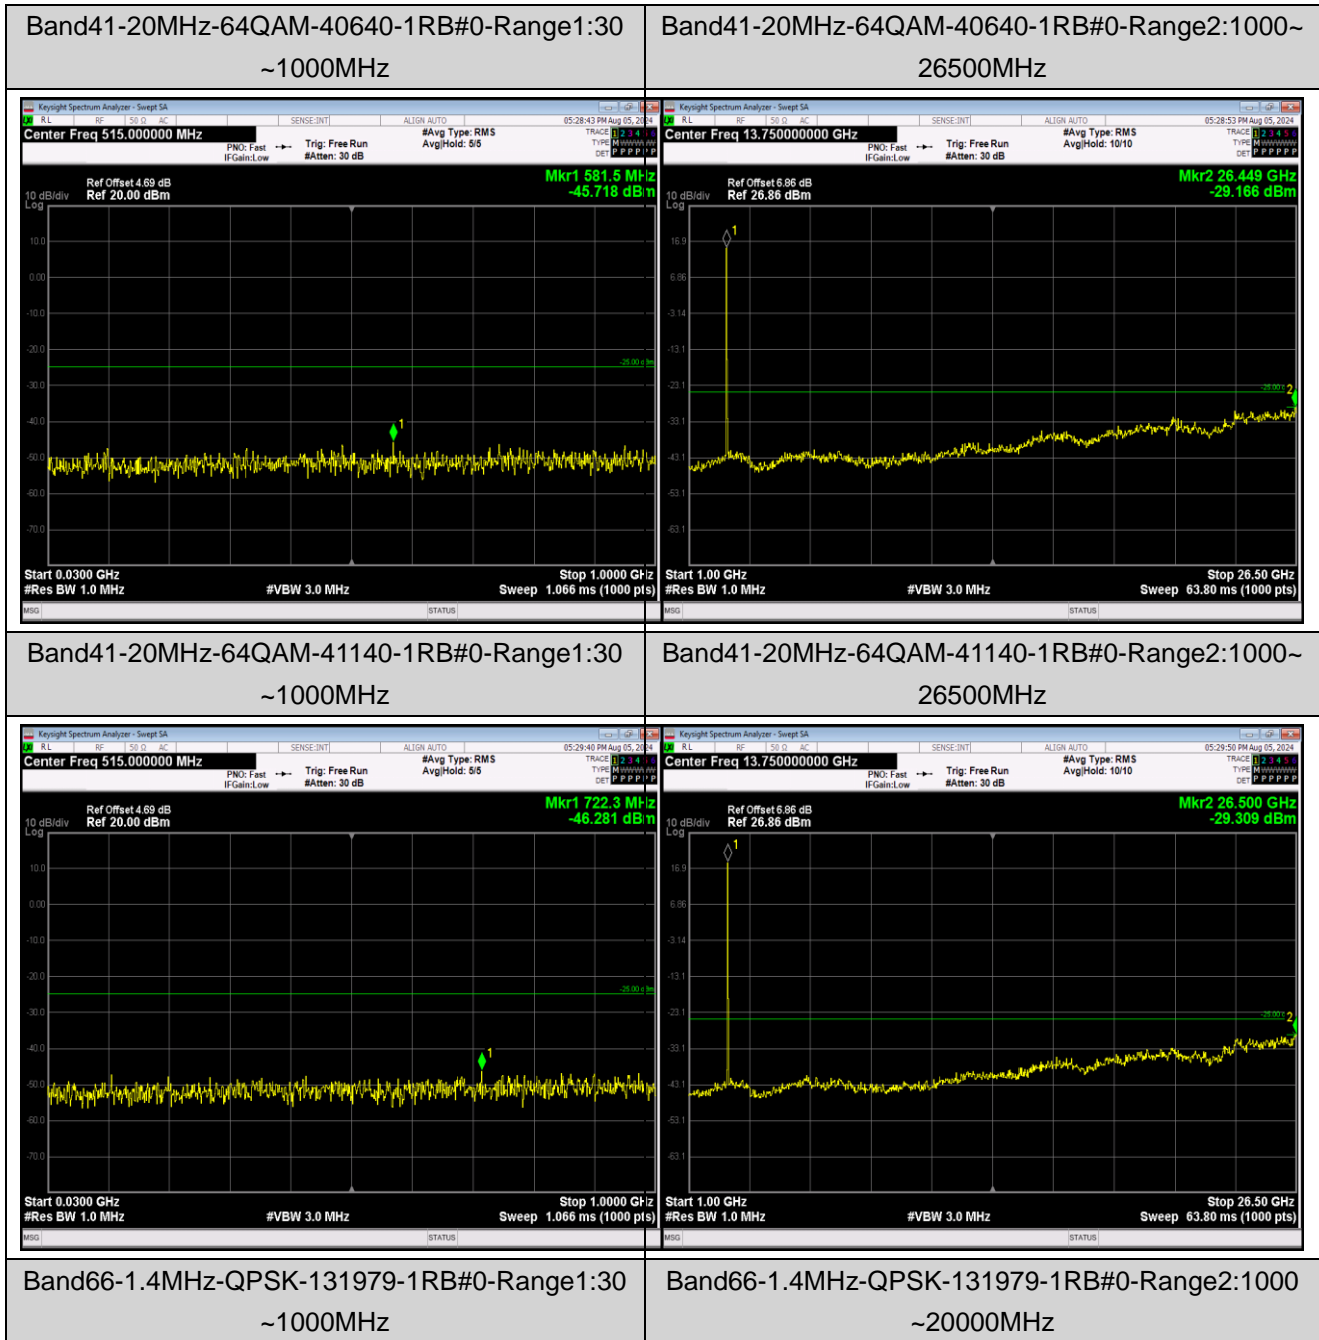

Band41-20MHz-QPSK-40140-1RB#0-Range2:1000~26500MHz

Band41-20MHz-QPSK-40640-1RB#0-Range1:30~1000MHz

Band41-20MHz-QPSK-40640-1RB#0-Range2:1000~26500MHz

Band66-1.4MHz-QPSK-132322-1RB#0-Range1:30
~1000MHz

Band66-1.4MHz-QPSK-132322-1RB#0-Range2:1000
~20000MHz

Band66-1.4MHz-QPSK-132665-1RB#0-Range1:30
~1000MHz

Band66-1.4MHz-QPSK-132665-1RB#0-Range2:1000
~20000MHz

Band66-1.4MHz-64QAM-131979-1RB#0-Range1:3
0~1000MHz

Band66-1.4MHz-64QAM-131979-1RB#0-Range2:100
0~20000MHz