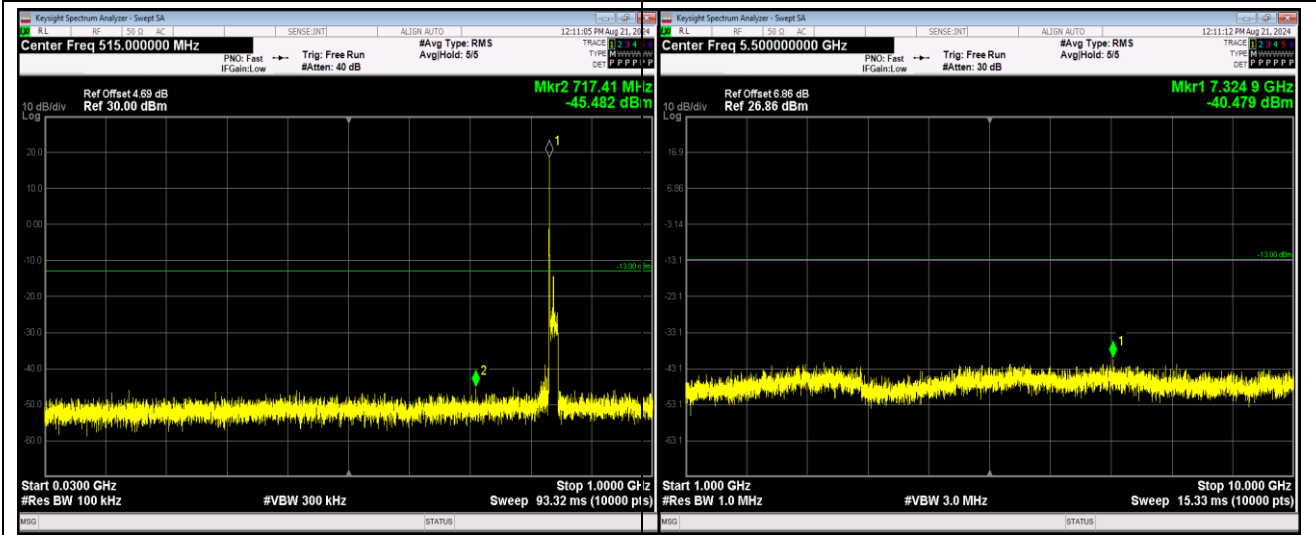

Band26-15MHz-64QAM-26965-1RB#0-Range1:30
~1000MHz

Band41-5MHz-QPSK-40065-1RB#0-Range2:1000~26
500MHz

Band26-15MHz-64QAM-26965-1RB#0-Range2:1000~
10000MHz

Band41-5MHz-QPSK-40065-1RB#0-Range1:30~1
000MHz