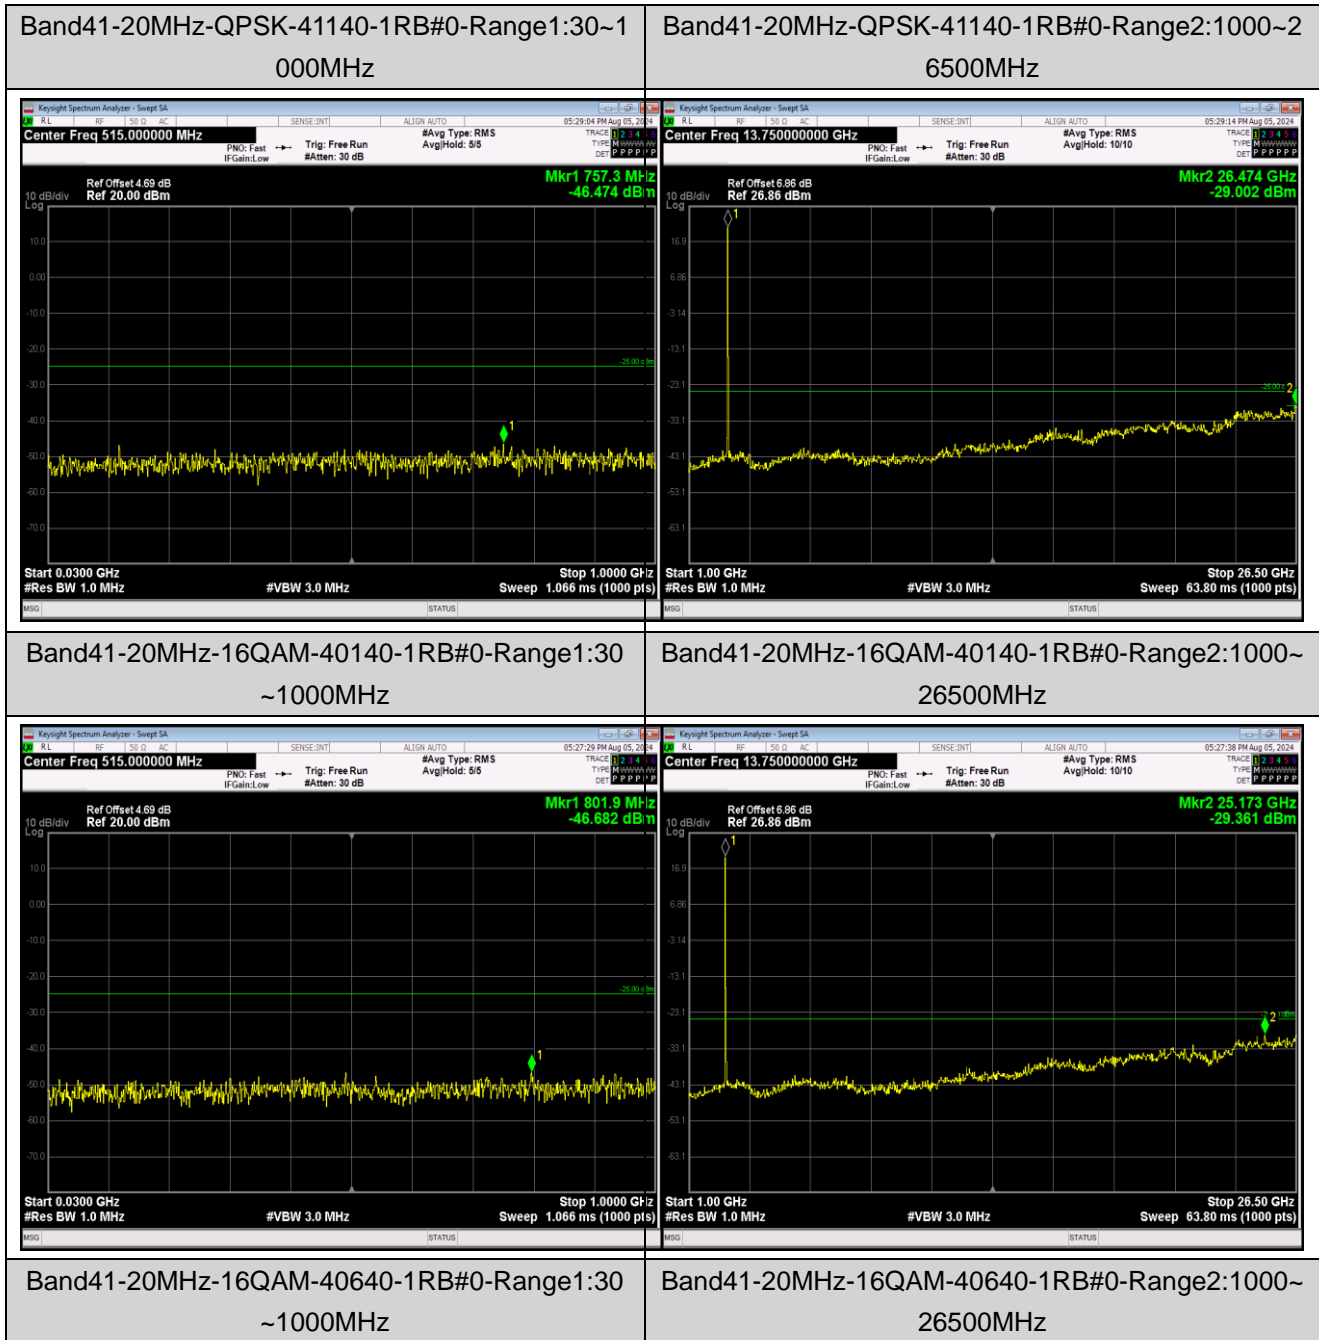

Band26-15MHz-64QAM-26965-1RB#0-Range1:30
 ~1000MHz

Band26-15MHz-64QAM-26965-1RB#0-Range2:1000~
 10000MHz

Band41-5MHz-QPSK-40065-1RB#0-Range1:30~1
 000MHz

Band41-5MHz-QPSK-40065-1RB#0-Range2:1000~26
 500MHz

Band41-5MHz-16QAM-40640-1RB#0-Range1:30~1000MHz

Band41-5MHz-16QAM-40640-1RB#0-Range2:1000~26500MHz

Band41-5MHz-16QAM-41215-1RB#0-Range1:30~1000MHz

Band41-5MHz-16QAM-41215-1RB#0-Range2:1000~26500MHz

Band41-20MHz-QPSK-40140-1RB#0-Range1:30~1000MHz

Band41-20MHz-QPSK-40140-1RB#0-Range2:1000~26500MHz

Band41-20MHz-QPSK-40640-1RB#0-Range1:30~1000MHz

Band41-20MHz-QPSK-40640-1RB#0-Range2:1000~26500MHz

Band66-1.4MHz-QPSK-132322-1RB#0-Range1:30
~1000MHz

Band66-1.4MHz-QPSK-132322-1RB#0-Range2:1000
~20000MHz