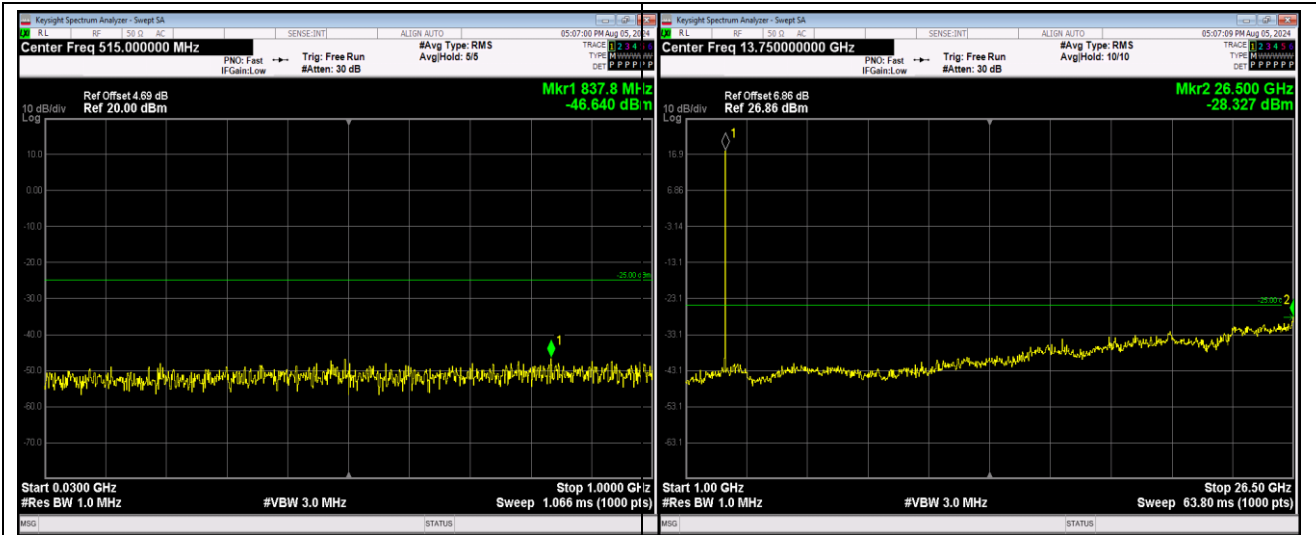

Band41-5MHz-16QAM-40640-1RB#0-Range1:30~1000MHz

Band41-5MHz-16QAM-40640-1RB#0-Range2:1000~26500MHz

Band41-5MHz-16QAM-41215-1RB#0-Range1:30~1000MHz

Band41-5MHz-16QAM-41215-1RB#0-Range2:1000~26500MHz

Band41-20MHz-QPSK-40140-1RB#0-Range1:30~1000MHz