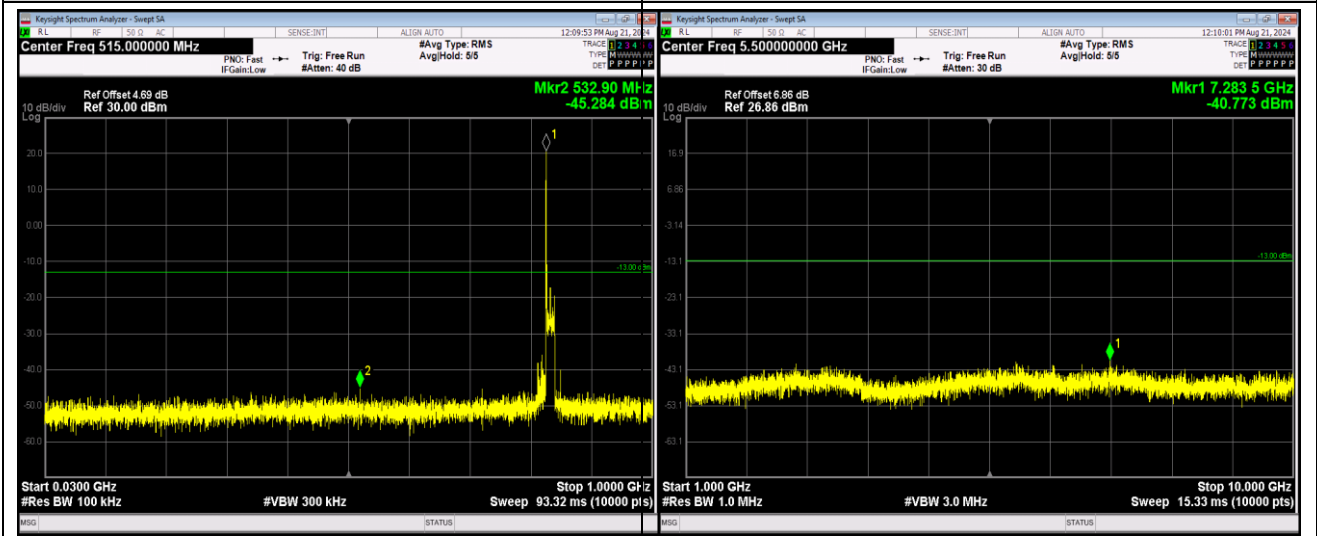

Band26-15MHz-16QAM-26865-1RB#0-Range1:30
~1000MHz

Band26-15MHz-16QAM-26865-1RB#0-Range2:1000~
10000MHz

Band26-15MHz-16QAM-26915-1RB#0-Range1:30
~1000MHz

Band26-15MHz-16QAM-26915-1RB#0-Range2:1000~
10000MHz