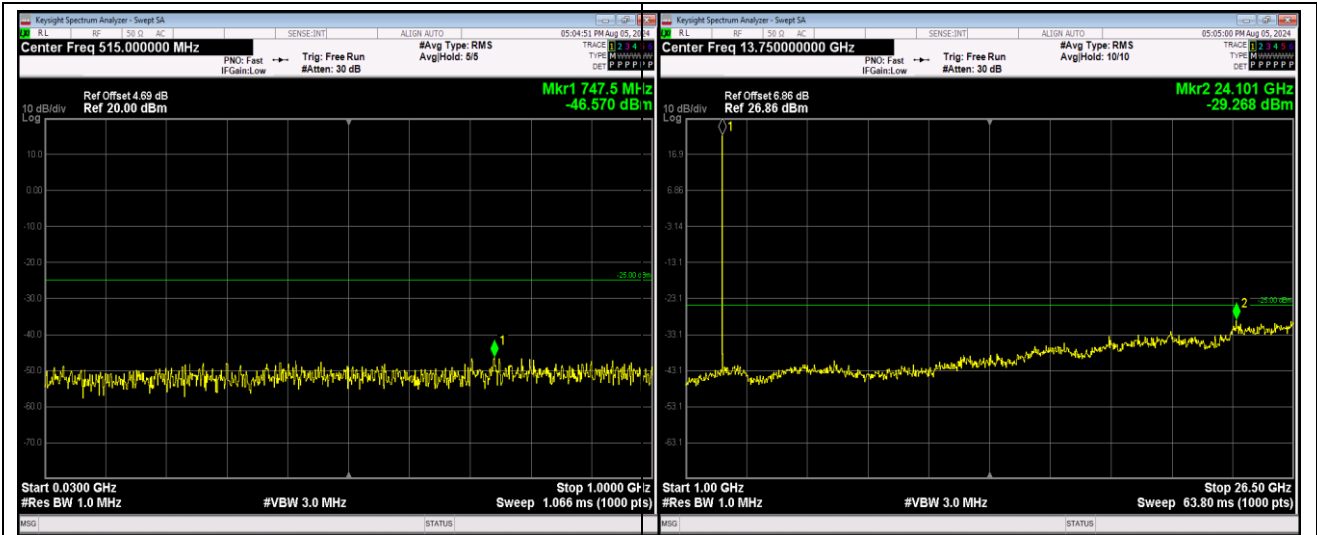

Band26-15MHz-64QAM-26965-1RB#0-Range1:30
 ~1000MHz

Band26-15MHz-64QAM-26965-1RB#0-Range2:1000~
 10000MHz

Band41-5MHz-QPSK-40065-1RB#0-Range1:30~1
 000MHz

Band41-5MHz-QPSK-40065-1RB#0-Range2:1000~26
 500MHz