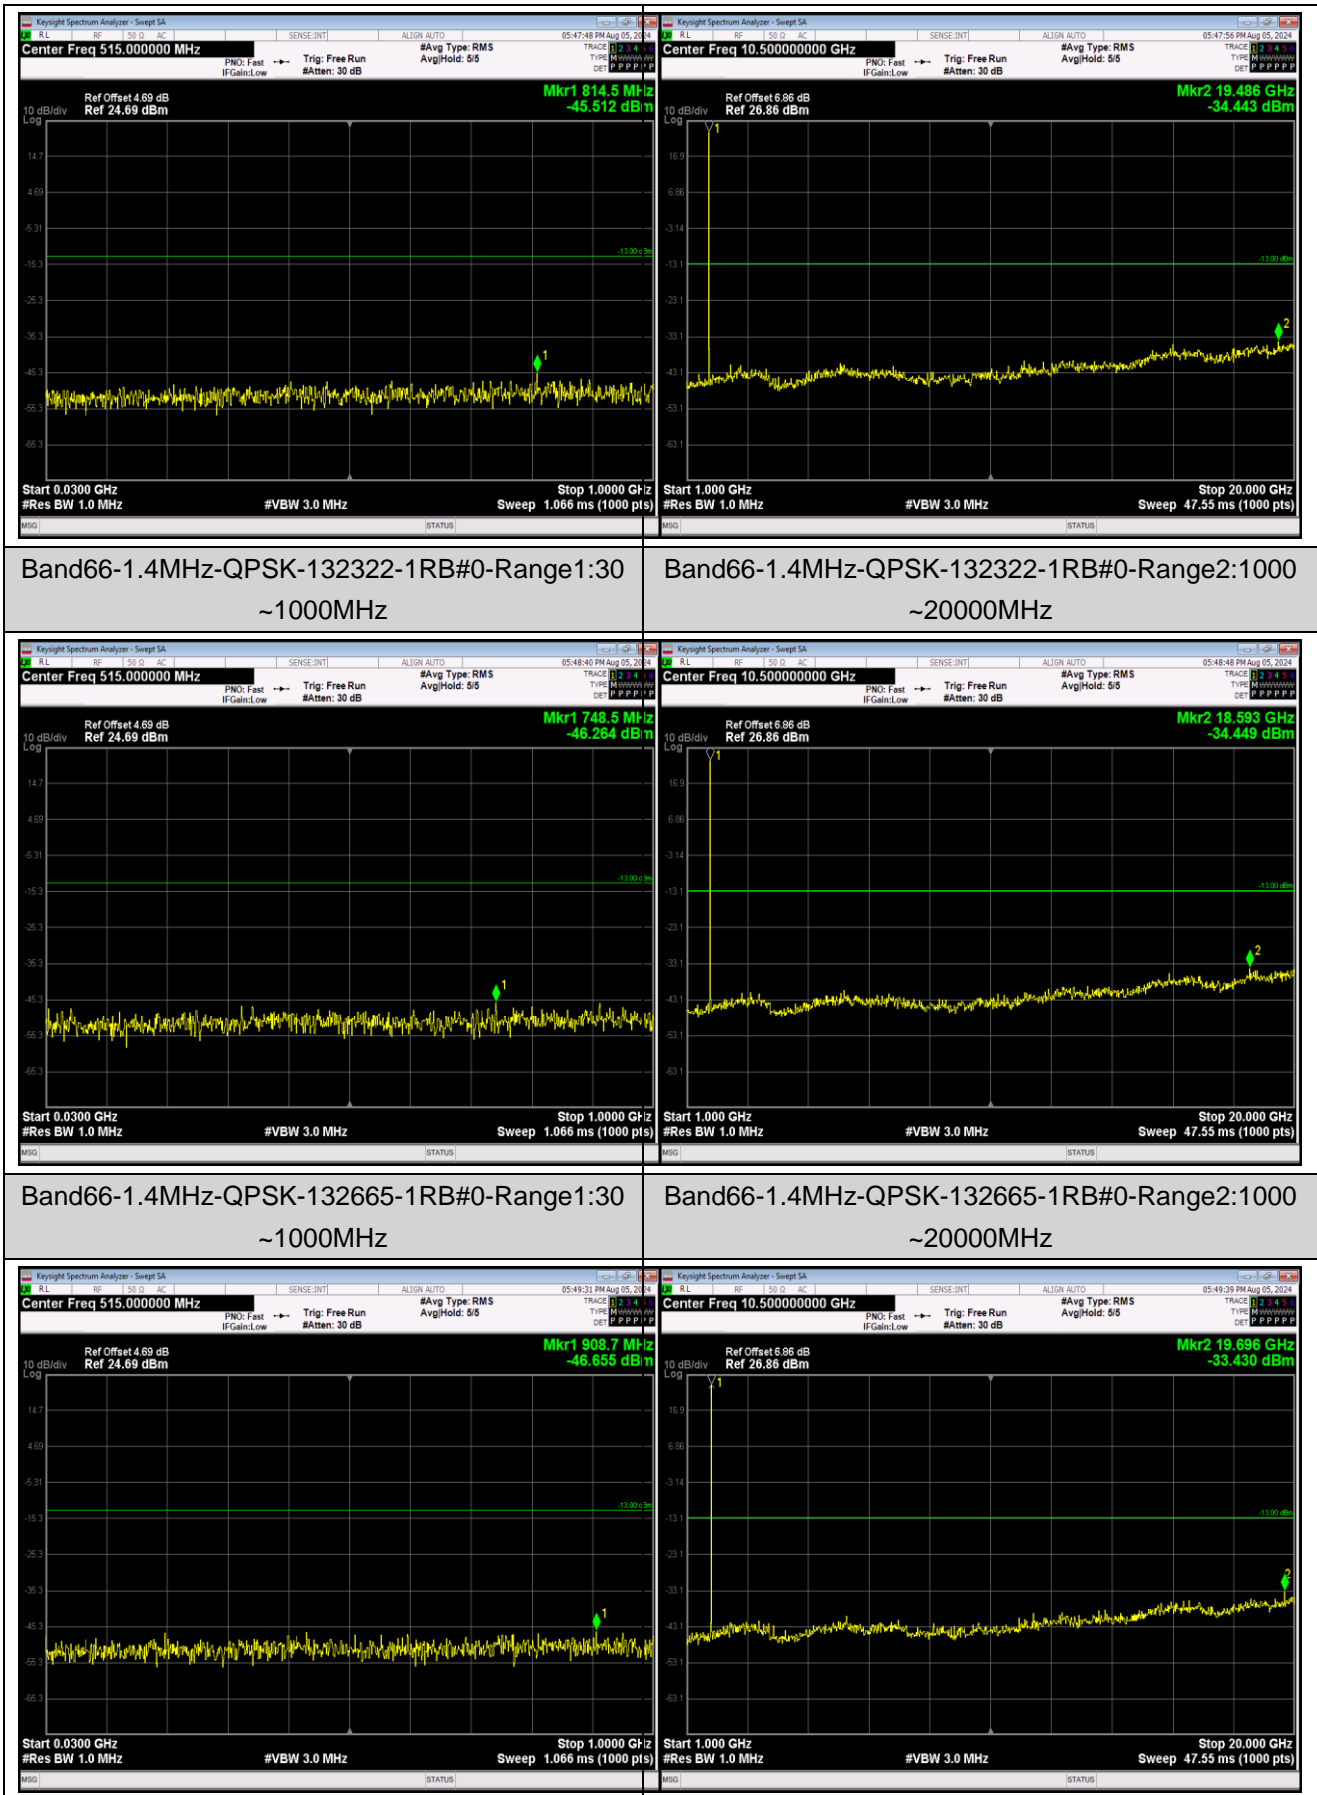

Band41-5MHz-16QAM-40640-1RB#0-Range1:30~1000MHz

Band41-5MHz-16QAM-40640-1RB#0-Range2:1000~26500MHz

Band41-5MHz-16QAM-41215-1RB#0-Range1:30~1000MHz

Band41-5MHz-16QAM-41215-1RB#0-Range2:1000~26500MHz

Band41-20MHz-QPSK-40140-1RB#0-Range1:30~1000MHz

Band41-20MHz-QPSK-40140-1RB#0-Range2:1000~26500MHz

Band41-20MHz-QPSK-40640-1RB#0-Range1:30~1000MHz

Band41-20MHz-QPSK-40640-1RB#0-Range2:1000~26500MHz

Band66-1.4MHz-QPSK-132322-1RB#0-Range1:30
~1000MHz

Band66-1.4MHz-QPSK-132322-1RB#0-Range2:1000
~20000MHz

Band66-1.4MHz-QPSK-132665-1RB#0-Range1:30
~1000MHz

Band66-1.4MHz-QPSK-132665-1RB#0-Range2:1000
~20000MHz

Band66-1.4MHz-64QAM-131979-1RB#0-Range1:3
0~1000MHz

Band66-1.4MHz-64QAM-131979-1RB#0-Range2:100
0~20000MHz