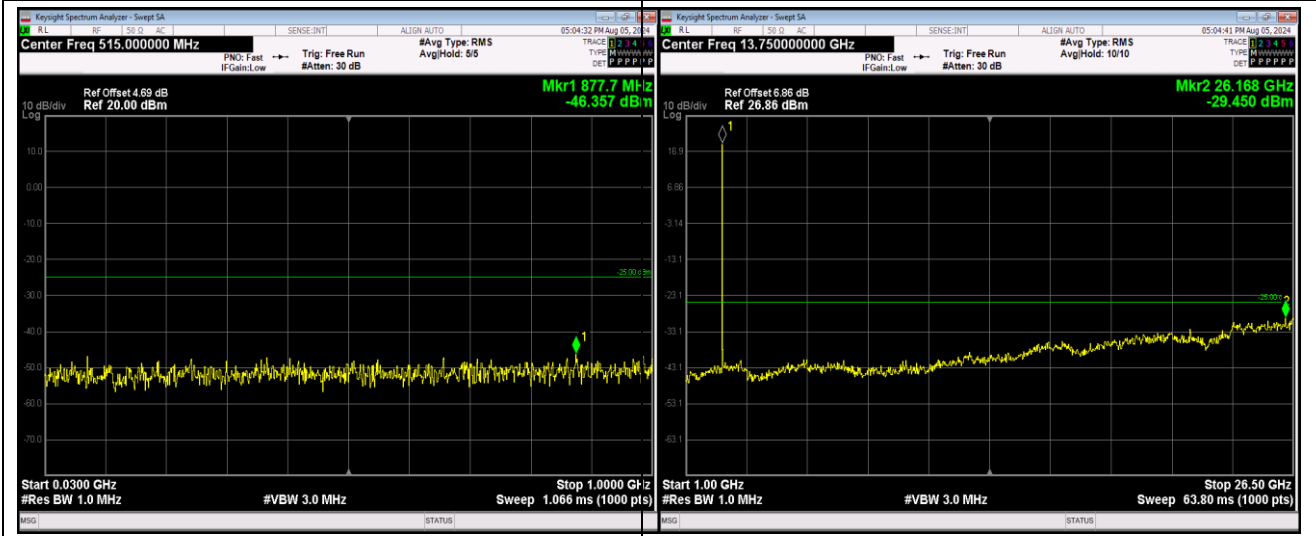

Band41-5MHz-QPSK-40065-1RB#0-Range1:30~1
000MHz

Band41-5MHz-QPSK-40065-1RB#0-Range2:1000~26
500MHz