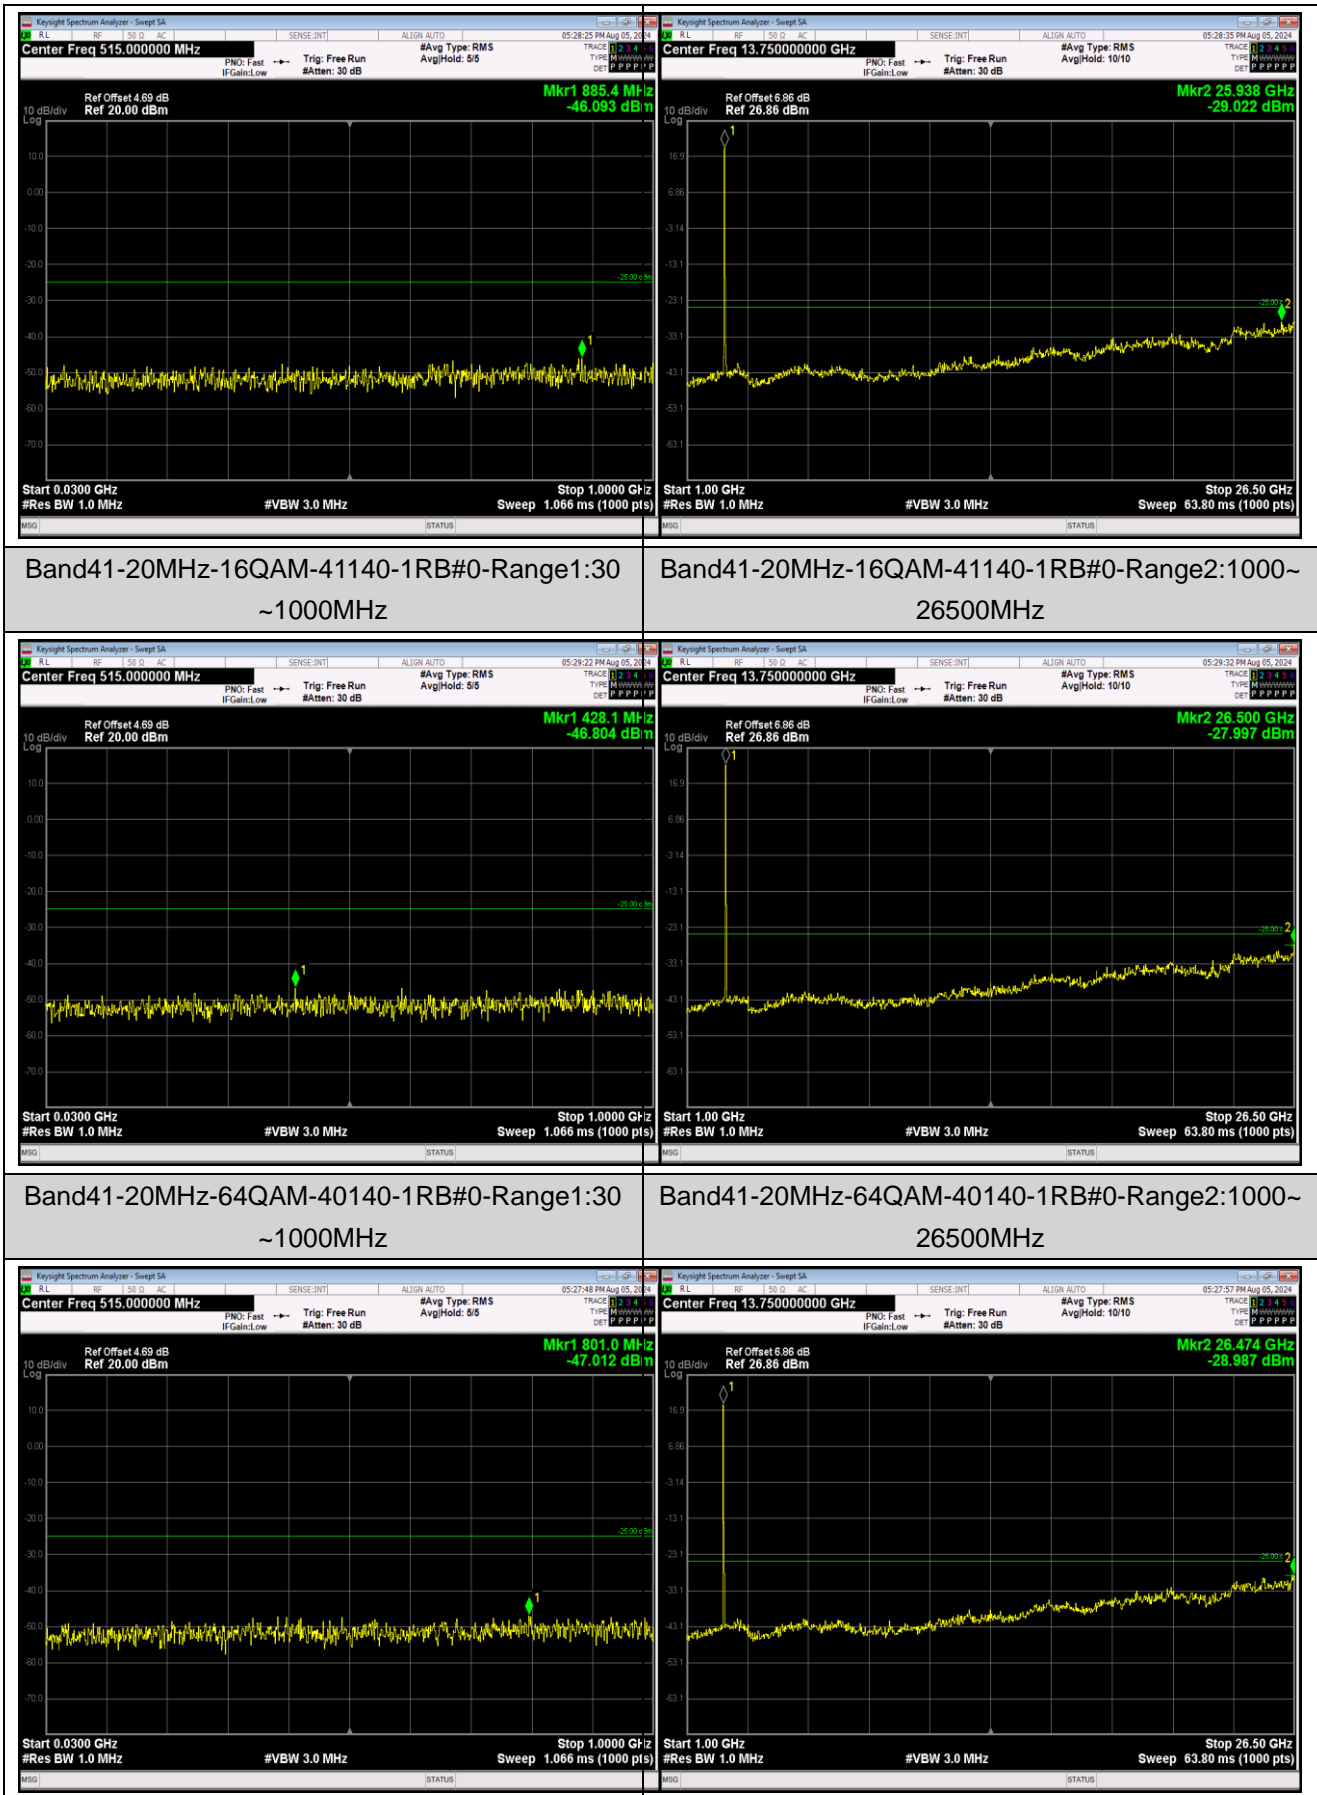

Band41-5MHz-16QAM-40640-1RB#0-Range1:30~1000MHz

Band41-5MHz-16QAM-40640-1RB#0-Range2:1000~26500MHz

Band41-5MHz-16QAM-41215-1RB#0-Range1:30~1000MHz

Band41-5MHz-16QAM-41215-1RB#0-Range2:1000~26500MHz

Band41-20MHz-QPSK-40140-1RB#0-Range1:30~1000MHz

Band41-20MHz-QPSK-40140-1RB#0-Range2:1000~26500MHz

Band41-20MHz-QPSK-40640-1RB#0-Range1:30~1000MHz

Band41-20MHz-QPSK-40640-1RB#0-Range2:1000~26500MHz

Band66-1.4MHz-QPSK-132322-1RB#0-Range1:30
~1000MHz

Band66-1.4MHz-QPSK-132322-1RB#0-Range2:1000
~20000MHz

Band66-1.4MHz-QPSK-132665-1RB#0-Range1:30
~1000MHz

Band66-1.4MHz-QPSK-132665-1RB#0-Range2:1000
~20000MHz

Band66-1.4MHz-64QAM-131979-1RB#0-Range1:3
0~1000MHz

Band66-1.4MHz-64QAM-131979-1RB#0-Range2:100
0~20000MHz