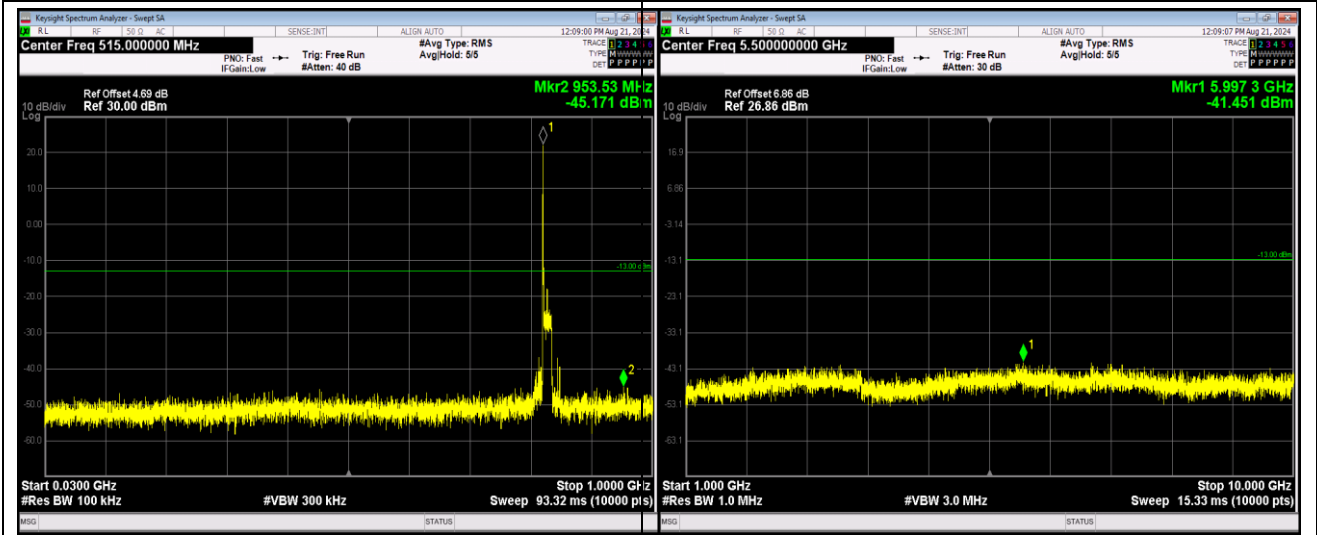

Band26-15MHz-16QAM-26865-1RB#0-Range1:30
~1000MHz

Band26-15MHz-16QAM-26865-1RB#0-Range2:1000~
10000MHz

Band26-15MHz-16QAM-26915-1RB#0-Range1:30
~1000MHz

Band26-15MHz-16QAM-26915-1RB#0-Range2:1000~
10000MHz