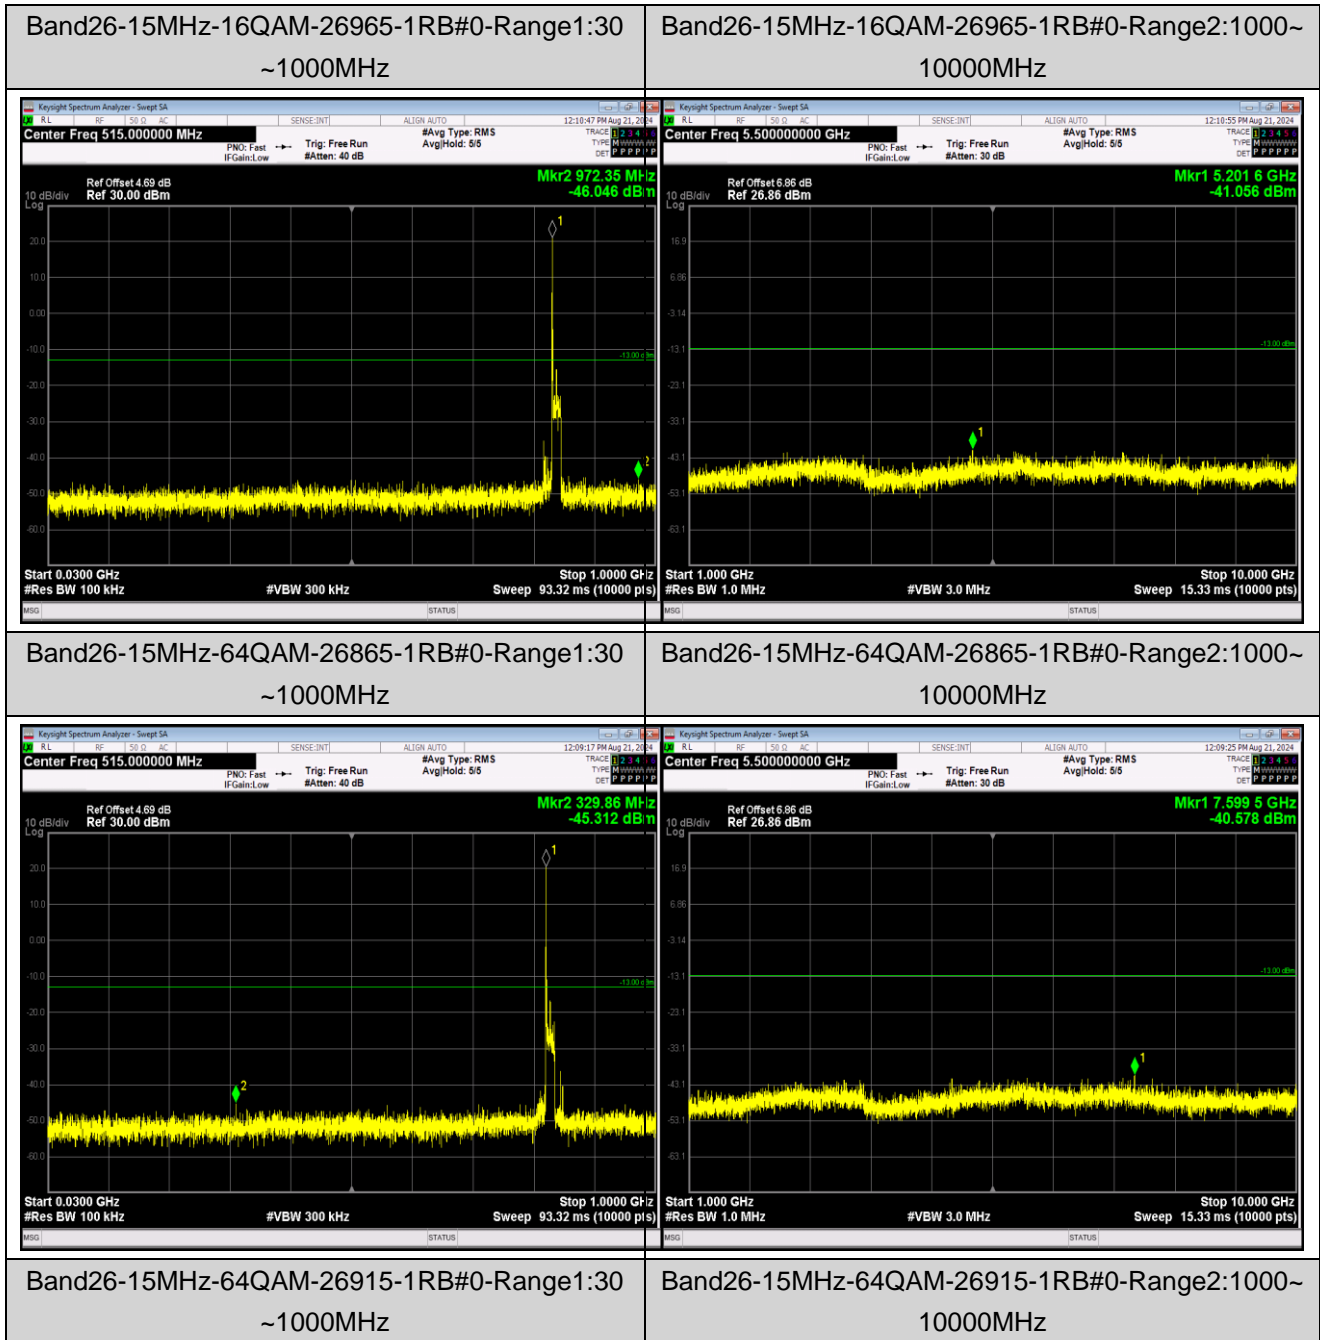

Band26-15MHz-16QAM-26865-1RB#0-Range1:30
~1000MHz

Band26-15MHz-16QAM-26865-1RB#0-Range2:1000~
10000MHz

Band26-15MHz-16QAM-26915-1RB#0-Range1:30
~1000MHz

Band26-15MHz-16QAM-26915-1RB#0-Range2:1000~
10000MHz

Band26-15MHz-64QAM-26965-1RB#0-Range1:30
 ~1000MHz

Band26-15MHz-64QAM-26965-1RB#0-Range2:1000~
 10000MHz

Band41-5MHz-QPSK-40065-1RB#0-Range1:30~1
 000MHz

Band41-5MHz-QPSK-40065-1RB#0-Range2:1000~26
 500MHz