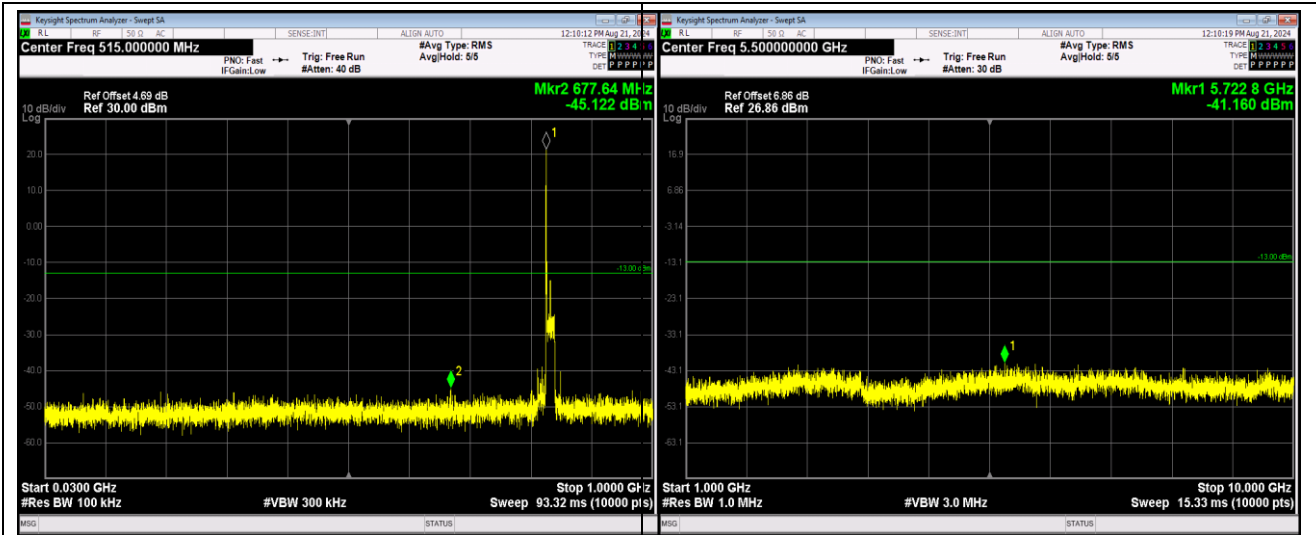

Band26-15MHz-16QAM-26865-1RB#0-Range1:30
~1000MHz

Band26-15MHz-16QAM-26865-1RB#0-Range2:1000~
10000MHz

Band26-15MHz-16QAM-26915-1RB#0-Range1:30
~1000MHz

Band26-15MHz-16QAM-26915-1RB#0-Range2:1000~
10000MHz