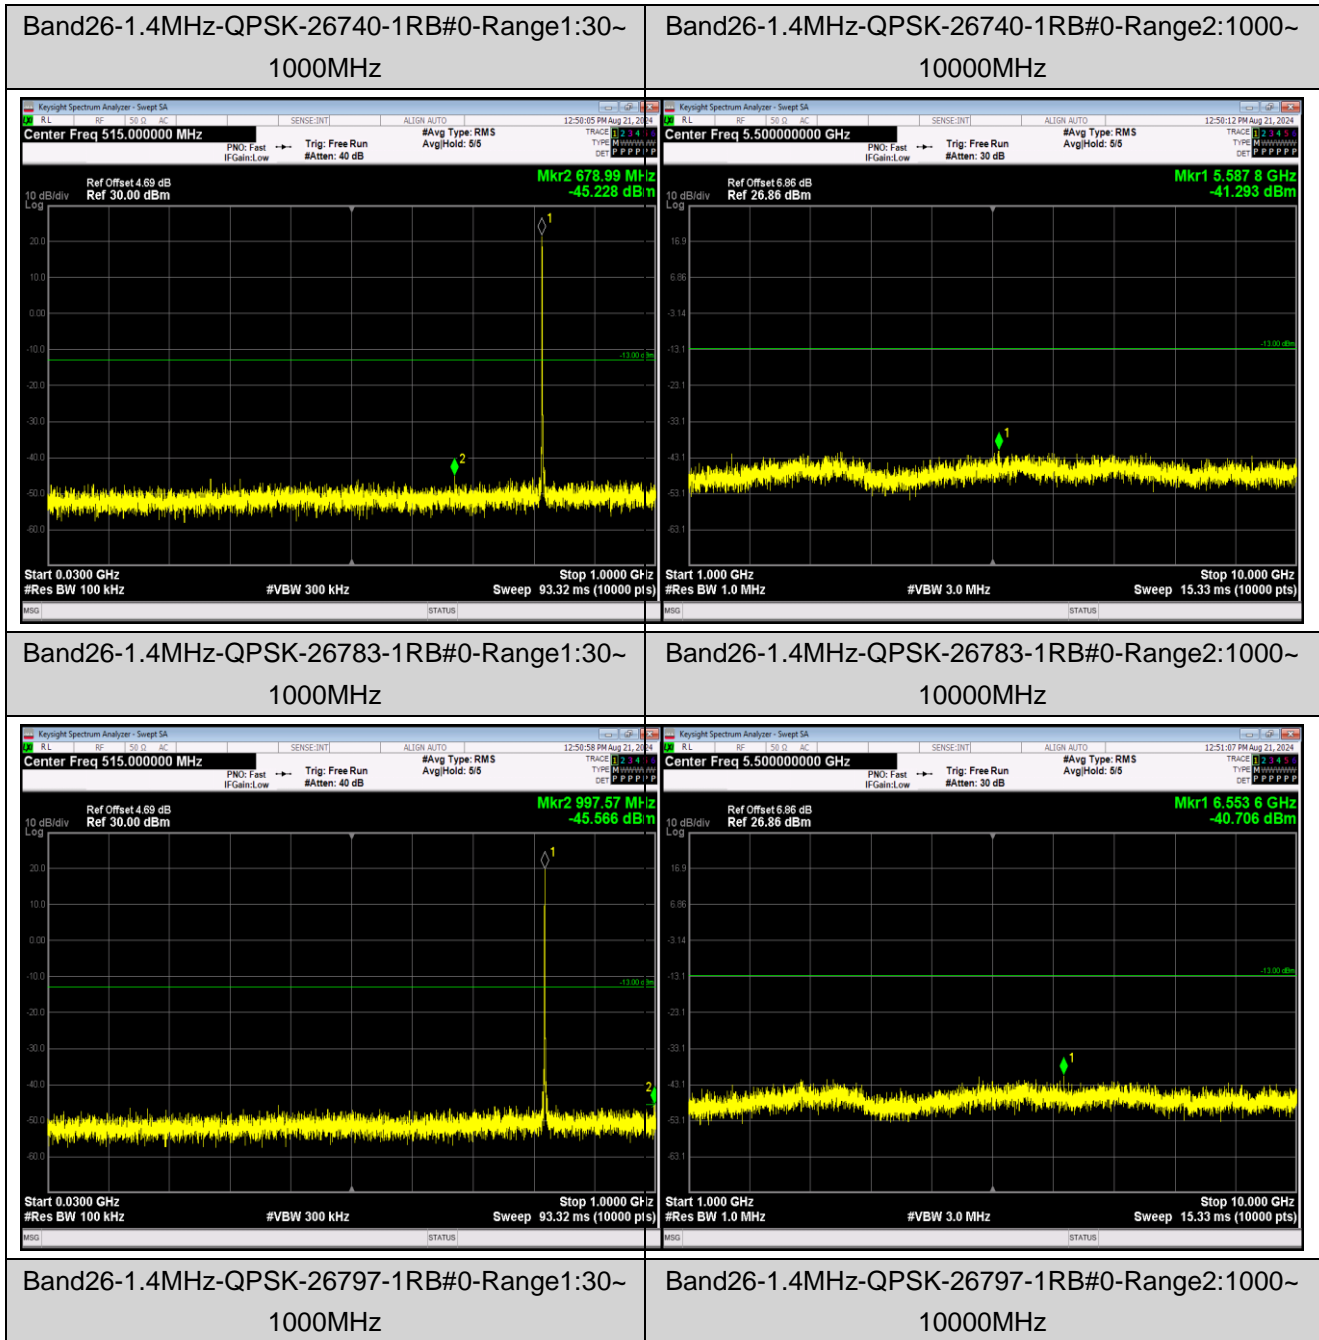

Band13-5MHz-64QAM-23205-1RB#0-Range2:1000~10000MHz

Band13-5MHz-64QAM-23230-1RB#0-Range1:30~1000MHz

Band13-5MHz-64QAM-23230-1RB#0-Range2:1000~10000MHz

Band13-10MHz-64QAM-23230-1RB#0-Range1:30~1000MHz

Band13-10MHz-64QAM-23230-1RB#0-Range2:1000~10000MHz

Band26-1.4MHz-QPSK-26697-1RB#0-Range1:30~1000MHz

Band26-1.4MHz-QPSK-26697-1RB#0-Range2:1000~10000MHz

Band26-1.4MHz-QPSK-26915-1RB#0-Range1:30~1000MHz

Band26-1.4MHz-QPSK-26915-1RB#0-Range2:1000~10000MHz

Band26-1.4MHz-QPSK-27033-1RB#0-Range1:30~1000MHz