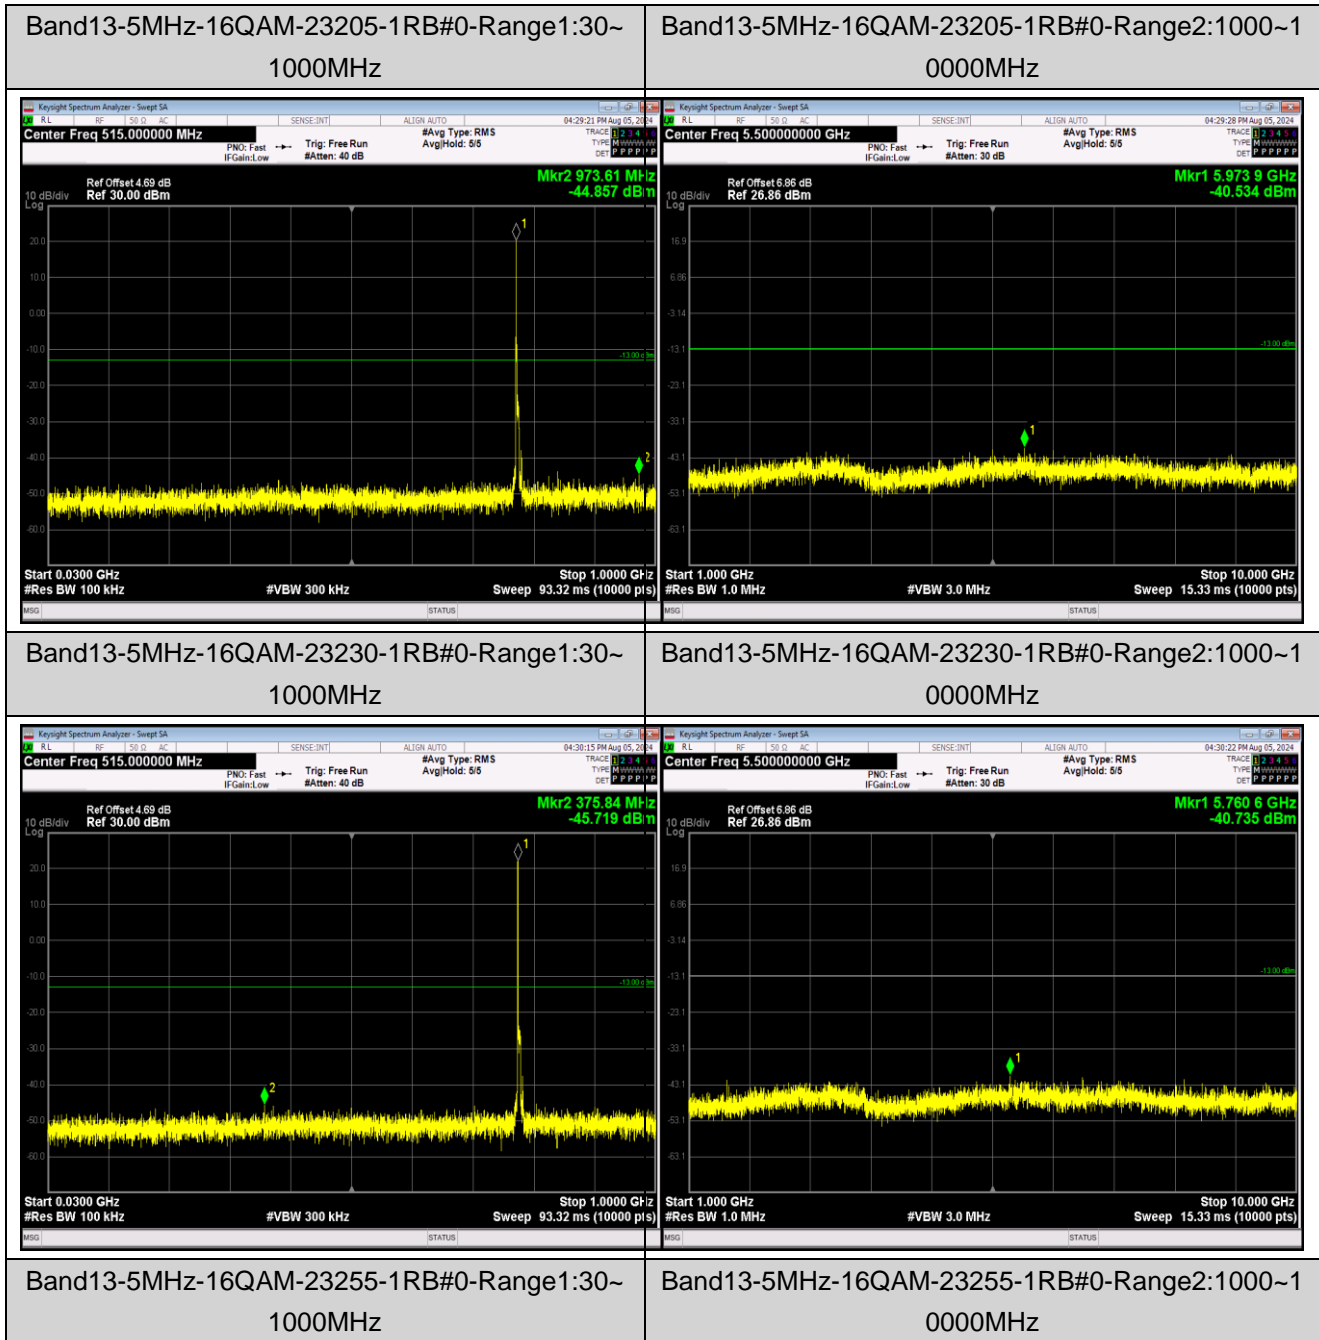

Band12-10MHz-16QAM-23130-1RB#0-Range1:30  
~1000MHz

Band12-10MHz-16QAM-23130-1RB#0-Range2:1000~  
10000MHz

Band12-10MHz-64QAM-23060-1RB#0-Range1:30  
~1000MHz

Band12-10MHz-64QAM-23060-1RB#0-Range2:1000~  
10000MHz

Band13-5MHz-QPSK-23230-1RB#0-Range1:30~1000MHz

Band13-5MHz-QPSK-23230-1RB#0-Range2:1000~10000MHz

Band13-5MHz-QPSK-23255-1RB#0-Range1:30~1000MHz

Band13-5MHz-QPSK-23255-1RB#0-Range2:1000~10000MHz

Band13-5MHz-64QAM-23205-1RB#0-Range1:30~1000MHz

Band13-5MHz-64QAM-23205-1RB#0-Range2:1000~10000MHz

Band13-5MHz-64QAM-23230-1RB#0-Range1:30~1000MHz

Band13-5MHz-64QAM-23230-1RB#0-Range2:1000~10000MHz

Band13-10MHz-64QAM-23230-1RB#0-Range1:30~1000MHz

Band13-10MHz-64QAM-23230-1RB#0-Range2:1000~10000MHz