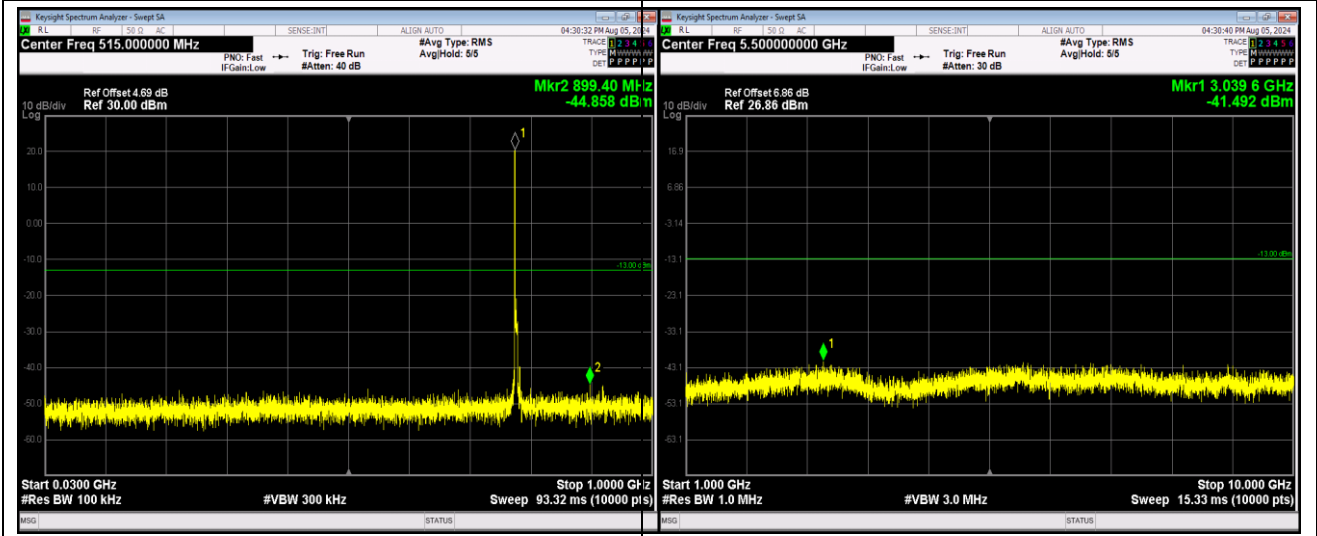

Band13-5MHz-64QAM-23230-1RB#0-Range1:30~1000MHz

Band13-5MHz-64QAM-23230-1RB#0-Range2:1000~10000MHz