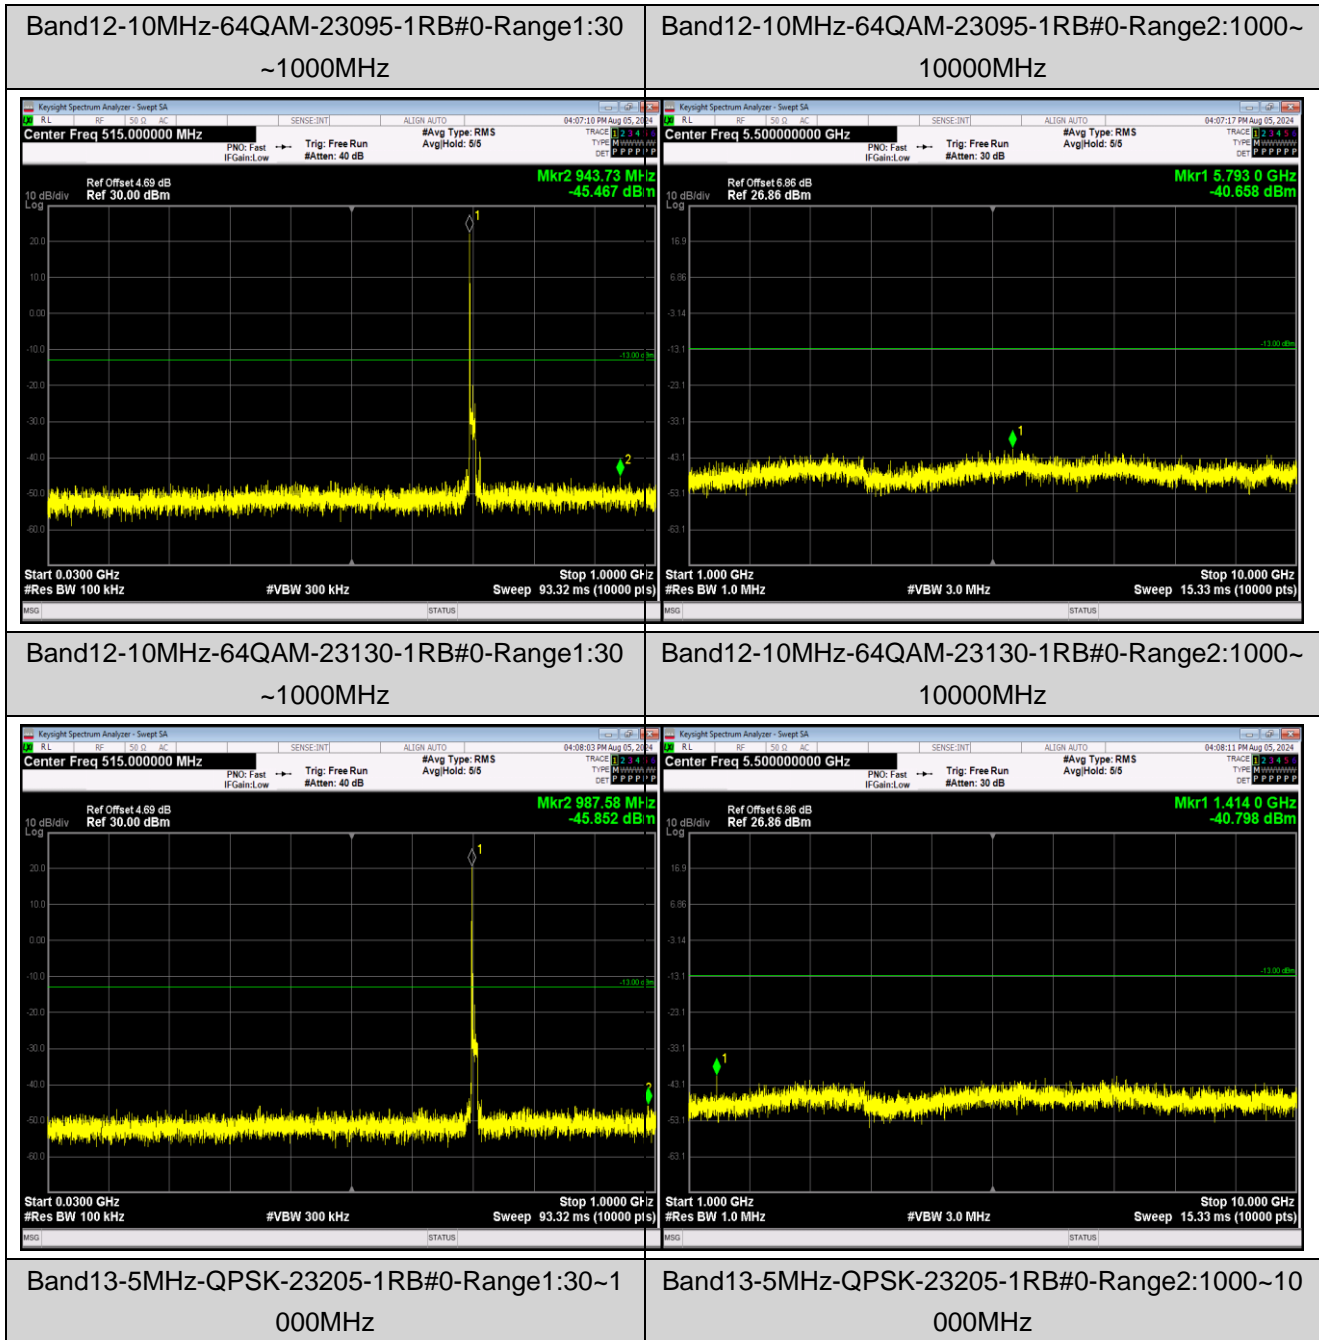

Band12-10MHz-16QAM-23130-1RB#0-Range1:30  
~1000MHz

Band12-10MHz-16QAM-23130-1RB#0-Range2:1000~  
10000MHz

Band12-10MHz-64QAM-23060-1RB#0-Range1:30  
~1000MHz

Band12-10MHz-64QAM-23060-1RB#0-Range2:1000~  
10000MHz

Band13-5MHz-QPSK-23230-1RB#0-Range1:30~1000MHz

Band13-5MHz-QPSK-23230-1RB#0-Range2:1000~10000MHz

Band13-5MHz-QPSK-23255-1RB#0-Range1:30~1000MHz

Band13-5MHz-QPSK-23255-1RB#0-Range2:1000~10000MHz

Band13-5MHz-64QAM-23205-1RB#0-Range1:30~1000MHz

Band13-5MHz-64QAM-23205-1RB#0-Range2:1000~10000MHz

Band13-5MHz-64QAM-23230-1RB#0-Range1:30~1000MHz

Band13-5MHz-64QAM-23230-1RB#0-Range2:1000~10000MHz

Band13-10MHz-64QAM-23230-1RB#0-Range1:30~1000MHz

Band13-10MHz-64QAM-23230-1RB#0-Range2:1000~10000MHz