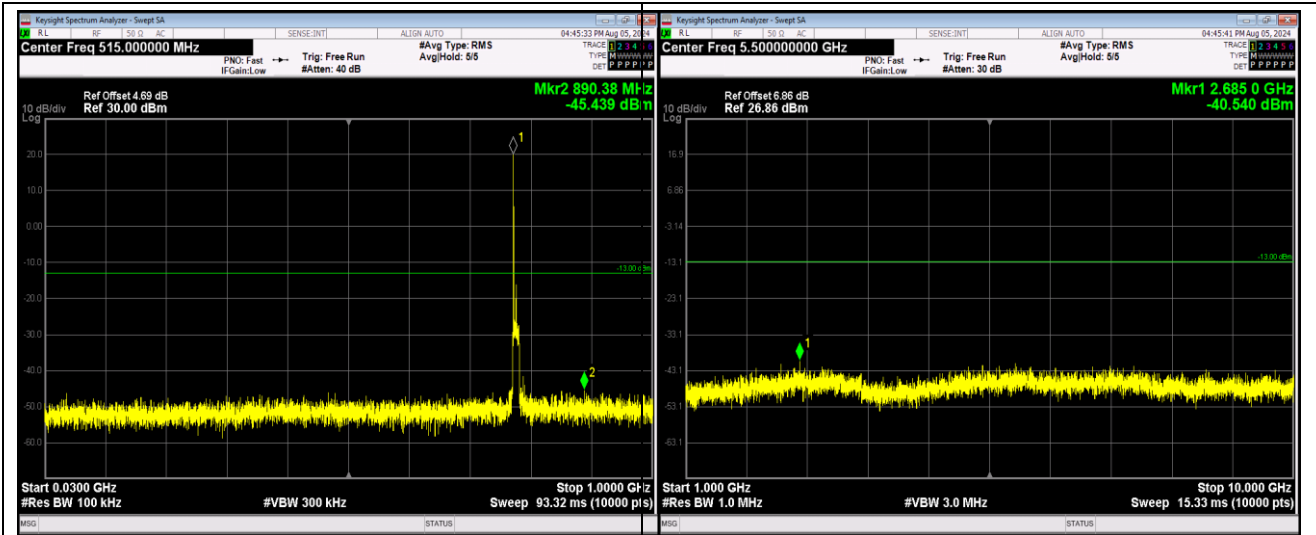

Band13-5MHz-64QAM-23205-1RB#0-Range2:1000~10000MHz

Band13-5MHz-64QAM-23230-1RB#0-Range1:30~1000MHz

Band13-5MHz-64QAM-23230-1RB#0-Range2:1000~10000MHz

Band13-10MHz-64QAM-23230-1RB#0-Range1:30~1000MHz

Band13-10MHz-64QAM-23230-1RB#0-Range2:1000~10000MHz