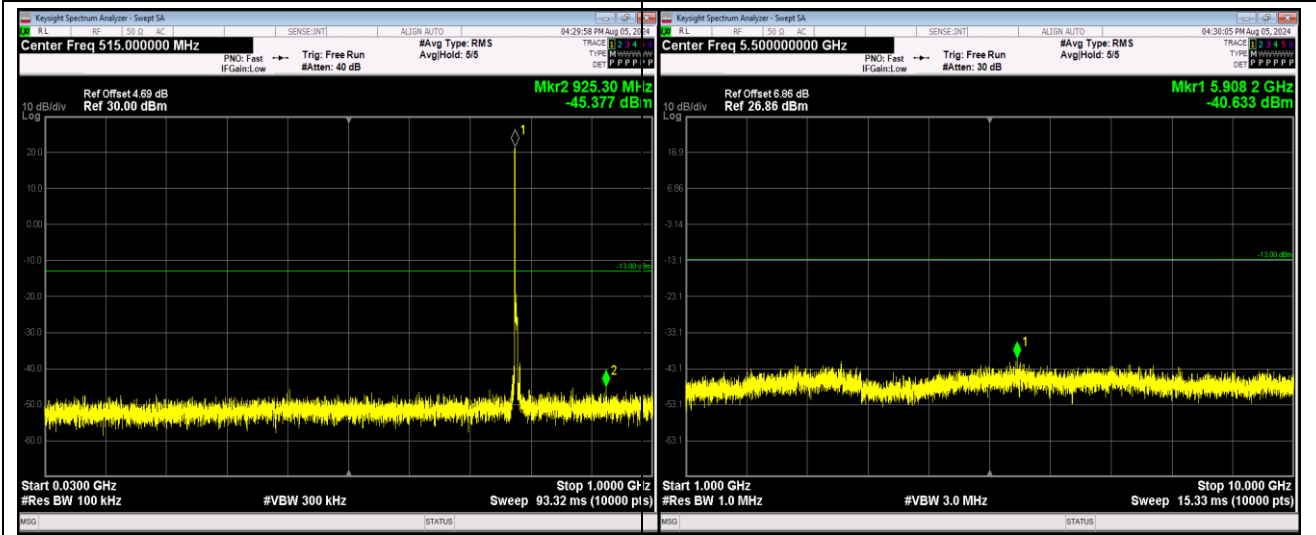

Band12-10MHz-16QAM-23130-1RB#0-Range1:30  
~1000MHz

Band12-10MHz-16QAM-23130-1RB#0-Range2:1000~  
10000MHz

Band12-10MHz-64QAM-23060-1RB#0-Range1:30  
~1000MHz

Band12-10MHz-64QAM-23060-1RB#0-Range2:1000~  
10000MHz

Band13-5MHz-QPSK-23230-1RB#0-Range1:30~1000MHz

Band13-5MHz-QPSK-23230-1RB#0-Range2:1000~10000MHz

Band13-5MHz-QPSK-23255-1RB#0-Range1:30~1000MHz

Band13-5MHz-QPSK-23255-1RB#0-Range2:1000~10000MHz

Band13-5MHz-64QAM-23205-1RB#0-Range1:30~1000MHz