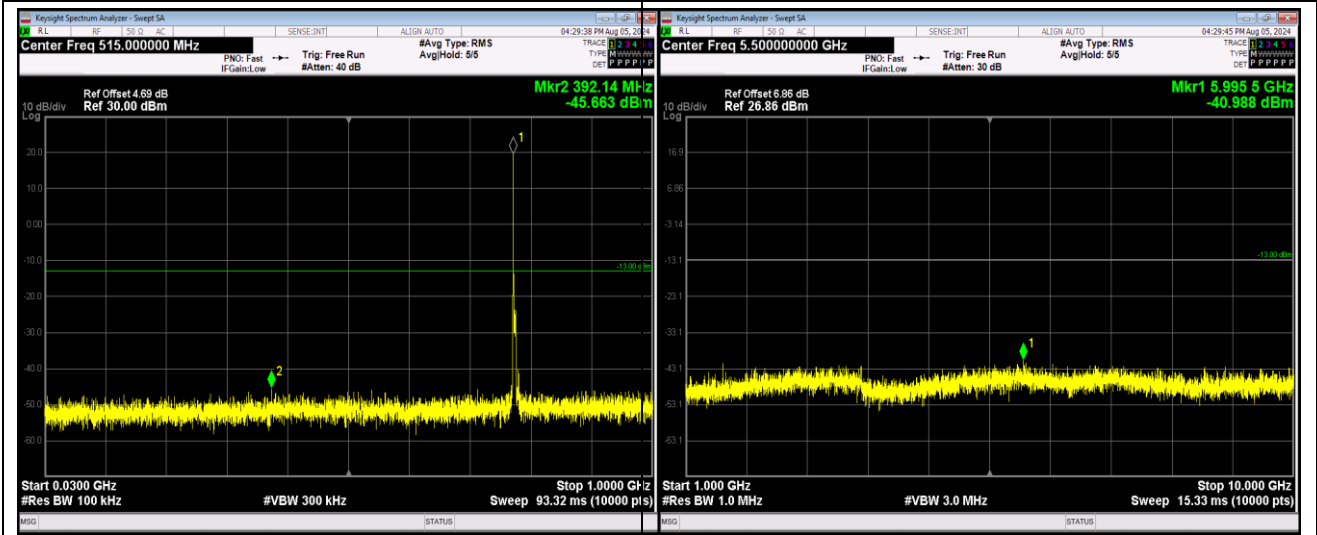

Band13-5MHz-64QAM-23205-1RB#0-Range1:30~1000MHz

Band13-5MHz-64QAM-23230-1RB#0-Range2:1000~10000MHz

Band13-5MHz-64QAM-23205-1RB#0-Range2:1000~10000MHz

Band13-5MHz-64QAM-23230-1RB#0-Range1:30~1000MHz