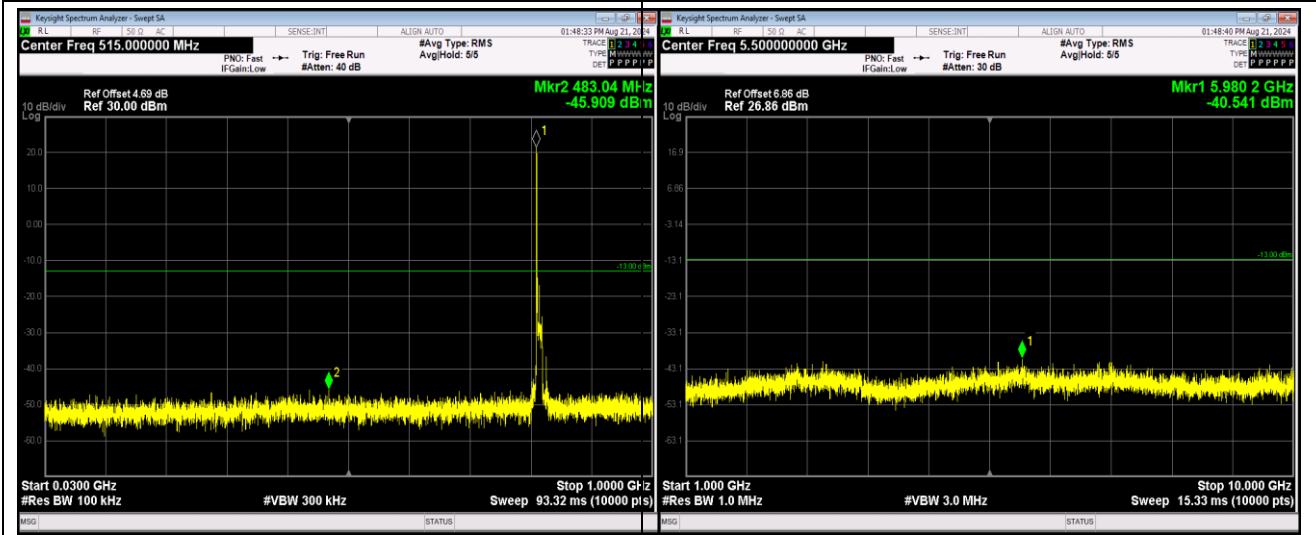

Band26-1.4MHz-64QAM-26797-1RB#0-Range2:1000  
~10000MHz

Band26-10MHz-16QAM-26740-1RB#0-Range1:30  
~1000MHz

Band26-10MHz-16QAM-26740-1RB#0-Range2:1000~  
10000MHz

Band26-10MHz-64QAM-26740-1RB#0-Range1:30  
~1000MHz