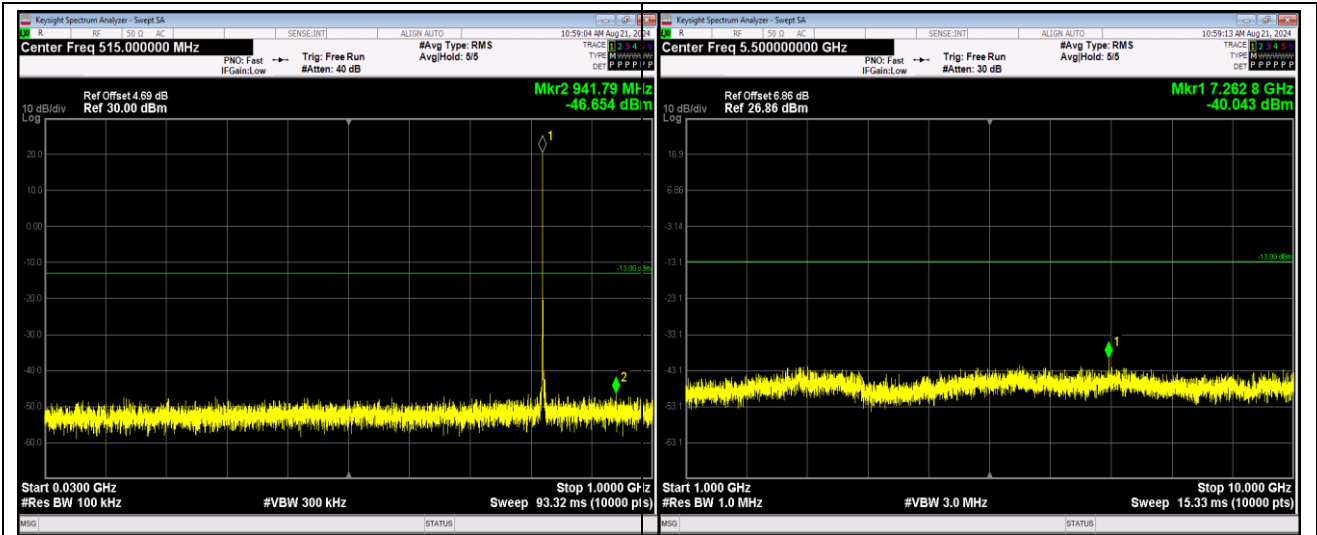

Band26-1.4MHz-QPSK-26915-1RB#0-Range2:1000~10000MHz

Band26-1.4MHz-QPSK-26915-1RB#0-Range1:30~1000MHz