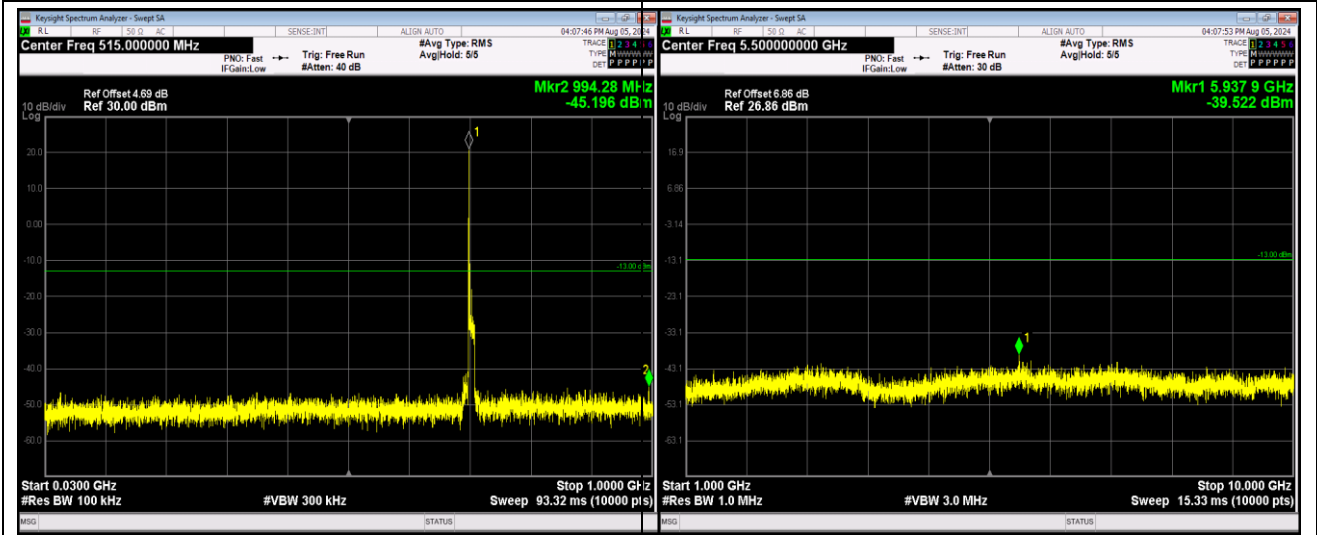

Band12-10MHz-16QAM-23130-1RB#0-Range1:30  
~1000MHz

Band12-10MHz-16QAM-23130-1RB#0-Range2:1000~  
10000MHz

Band12-10MHz-64QAM-23060-1RB#0-Range1:30  
~1000MHz

Band12-10MHz-64QAM-23060-1RB#0-Range2:1000~  
10000MHz

Band13-5MHz-QPSK-23230-1RB#0-Range1:30~1000MHz

Band13-5MHz-QPSK-23230-1RB#0-Range2:1000~10000MHz

Band13-5MHz-QPSK-23255-1RB#0-Range1:30~1000MHz

Band13-5MHz-QPSK-23255-1RB#0-Range2:1000~10000MHz

Band13-5MHz-64QAM-23205-1RB#0-Range1:30~1000MHz