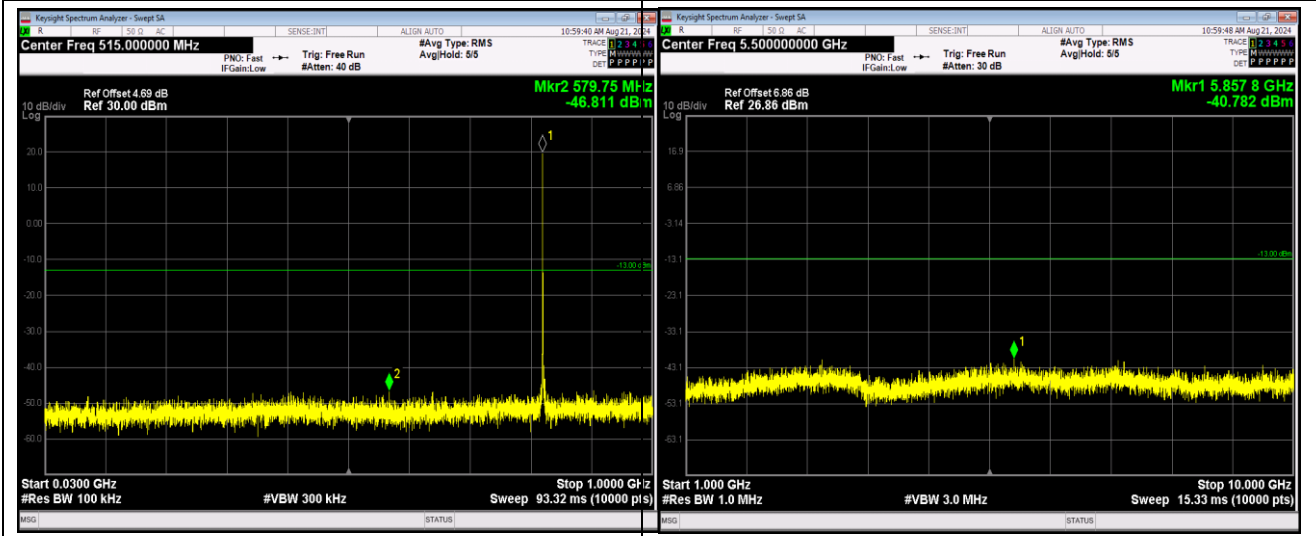

Band26-1.4MHz-64QAM-26797-1RB#0-Range1:30
~1000MHz

Band26-1.4MHz-64QAM-26797-1RB#0-Range2:1000
~10000MHz