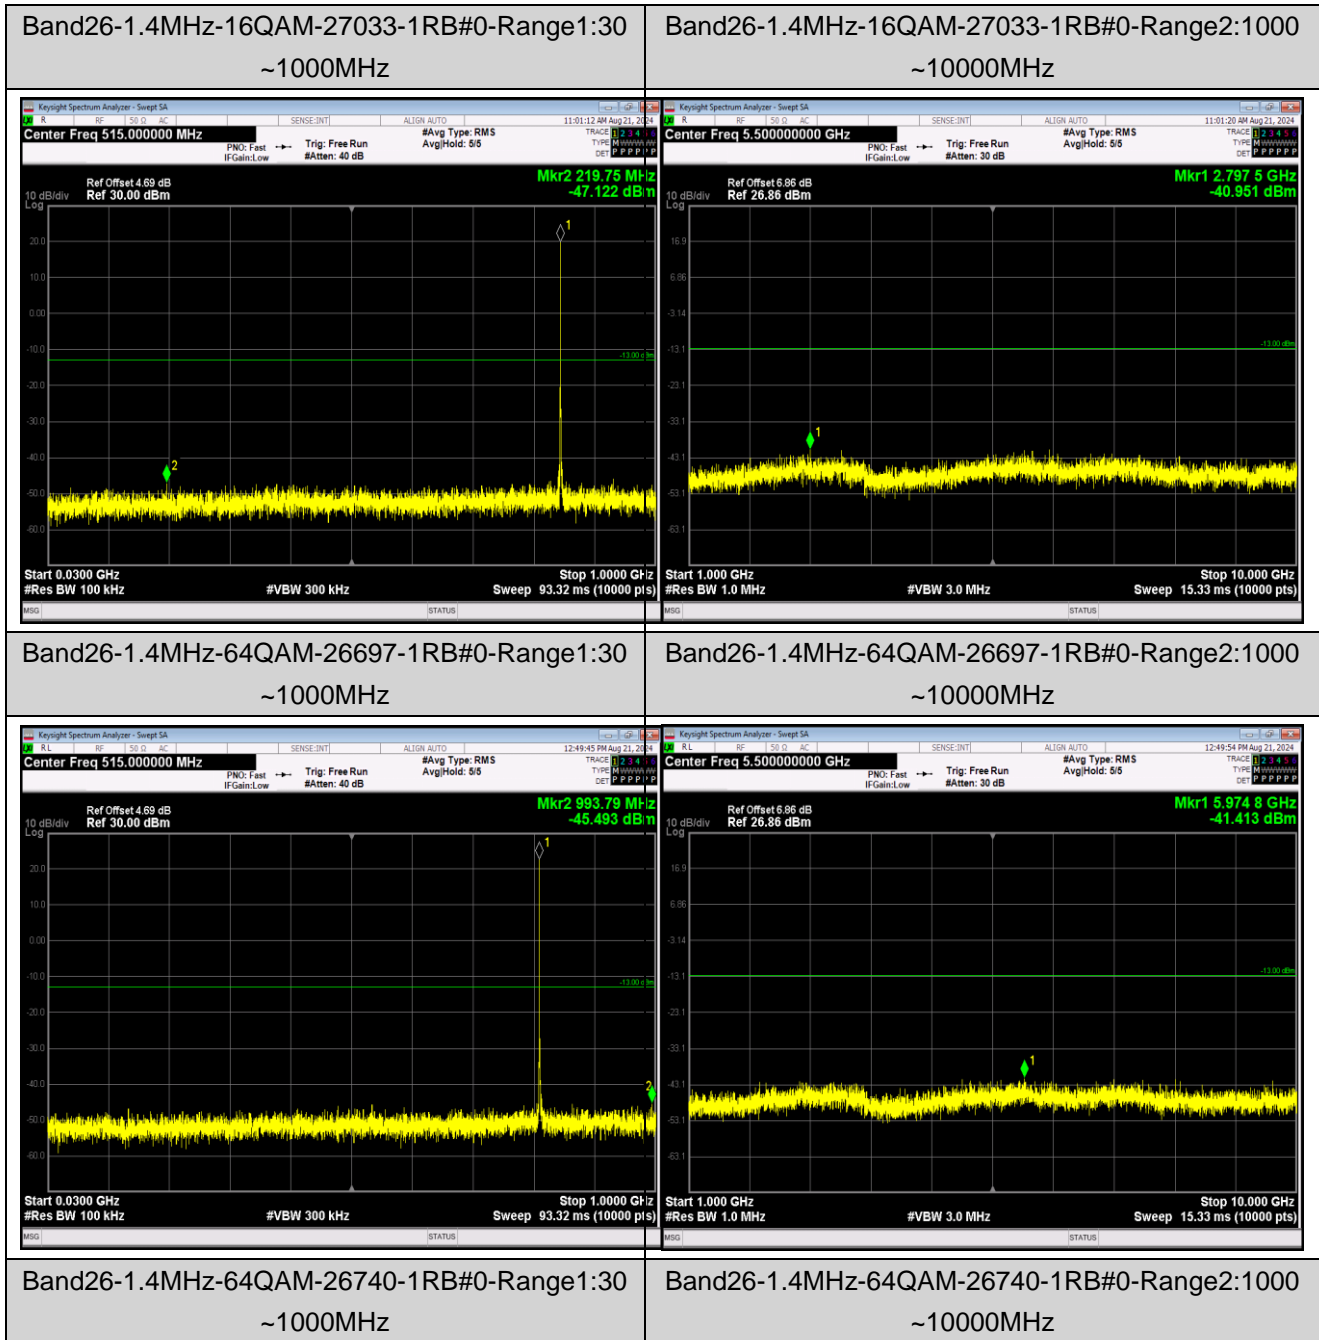

Band26-1.4MHz-QPSK-26697-1RB#0-Range1:30~1000MHz

Band26-1.4MHz-QPSK-26697-1RB#0-Range2:1000~10000MHz

Band26-1.4MHz-QPSK-26915-1RB#0-Range1:30~1000MHz

Band26-1.4MHz-QPSK-26915-1RB#0-Range2:1000~10000MHz

Band26-1.4MHz-QPSK-27033-1RB#0-Range1:30~1000MHz

Band26-1.4MHz-QPSK-27033-1RB#0-Range2:1000~10000MHz

Band26-1.4MHz-16QAM-26797-1RB#0-Range1:30  
~1000MHz

Band26-1.4MHz-16QAM-26797-1RB#0-Range2:1000  
~10000MHz

Band26-1.4MHz-16QAM-26915-1RB#0-Range1:30  
~1000MHz

Band26-1.4MHz-16QAM-26915-1RB#0-Range2:1000  
~10000MHz

Band26-1.4MHz-64QAM-26783-1RB#0-Range1:30  
~1000MHz

Band26-1.4MHz-64QAM-26783-1RB#0-Range2:1000  
~10000MHz

Band26-1.4MHz-64QAM-26797-1RB#0-Range1:30  
~1000MHz