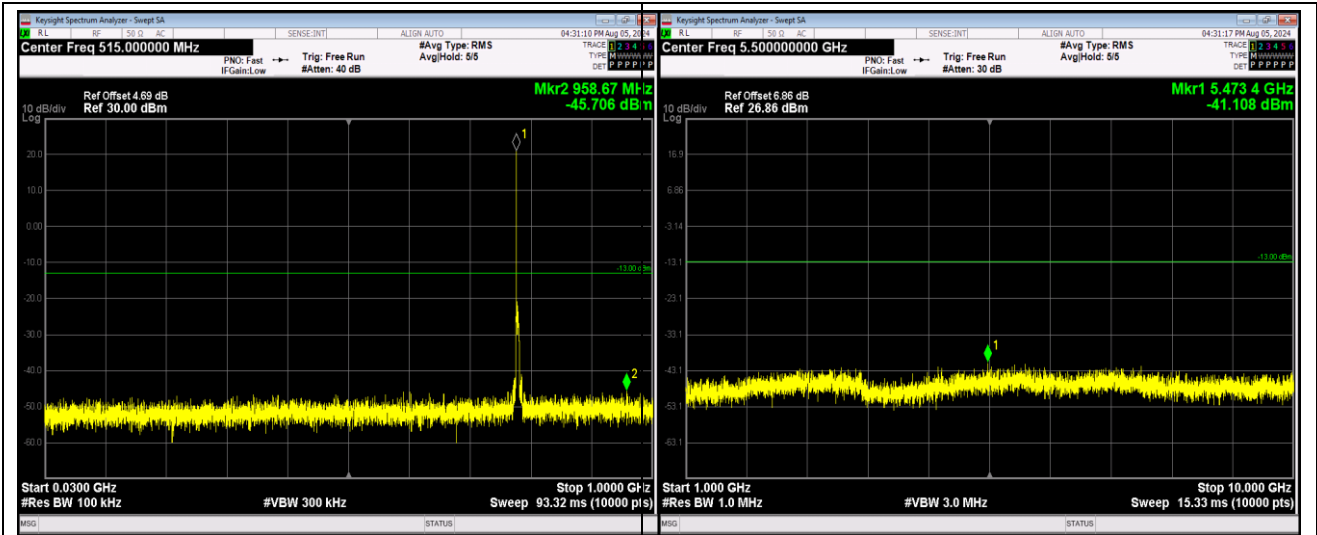

Band13-5MHz-QPSK-23230-1RB#0-Range1:30~1000MHz

Band13-5MHz-QPSK-23230-1RB#0-Range2:1000~10000MHz

Band13-5MHz-QPSK-23255-1RB#0-Range1:30~1000MHz

Band13-5MHz-QPSK-23255-1RB#0-Range2:1000~10000MHz

Band13-5MHz-64QAM-23205-1RB#0-Range1:30~1000MHz