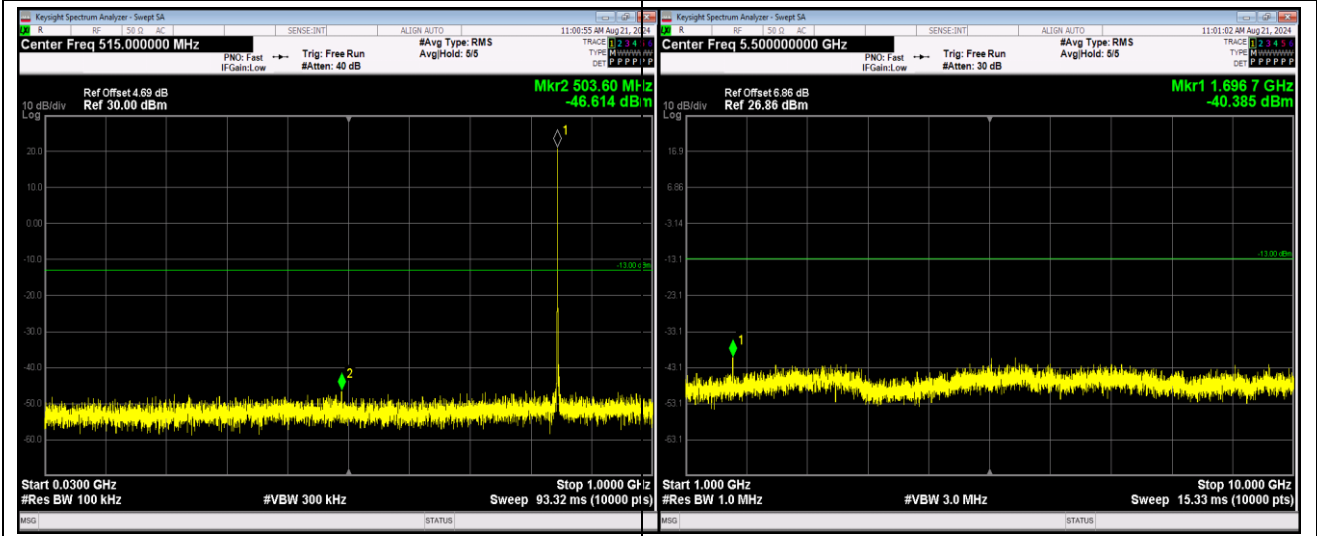

Band26-1.4MHz-QPSK-27033-1RB#0-Range1:30~1000MHz

Band26-1.4MHz-QPSK-27033-1RB#0-Range2:1000~10000MHz