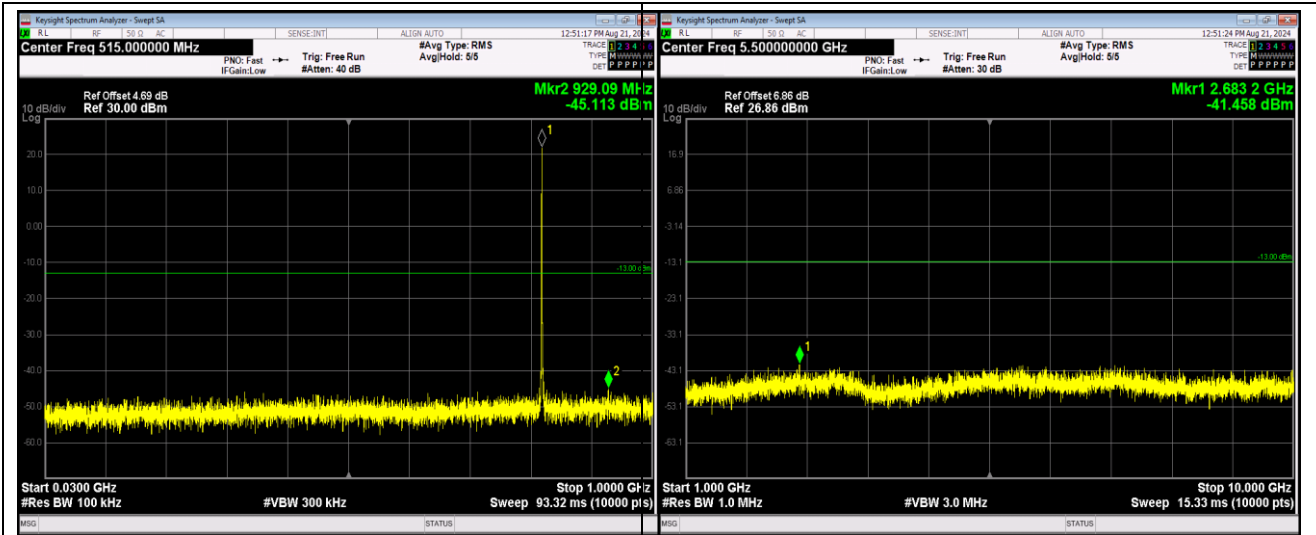

Band26-1.4MHz-16QAM-26797-1RB#0-Range2:1000
~10000MHz

Band26-1.4MHz-16QAM-26797-1RB#0-Range1:30
~1000MHz