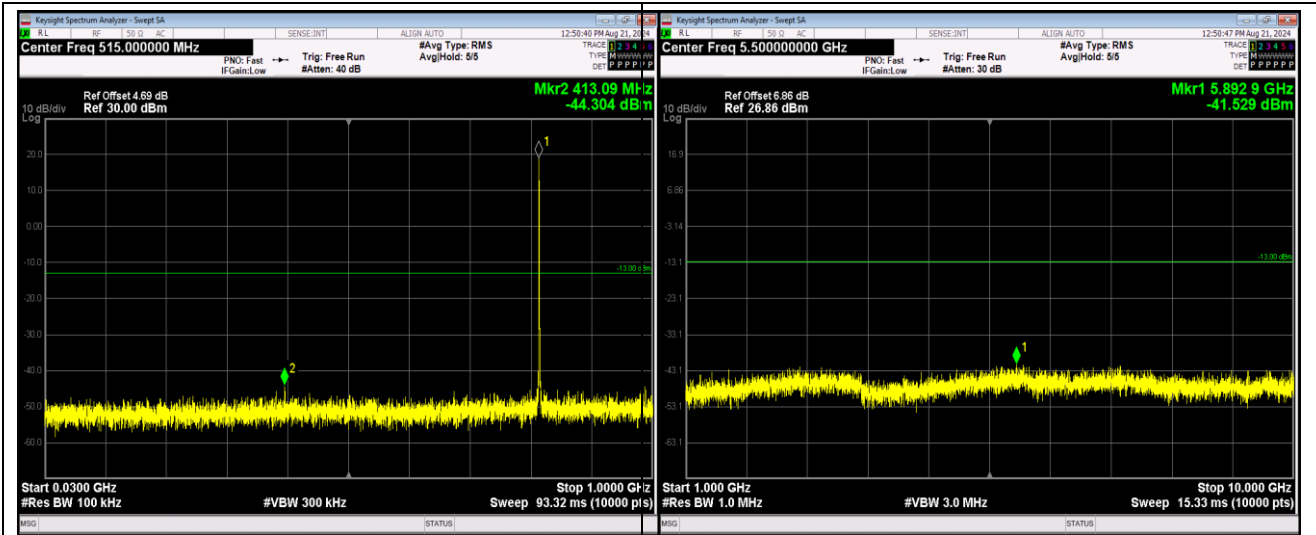

Band26-1.4MHz-64QAM-26783-1RB#0-Range2:1000
~10000MHz

Band26-1.4MHz-64QAM-26783-1RB#0-Range1:30
~1000MHz