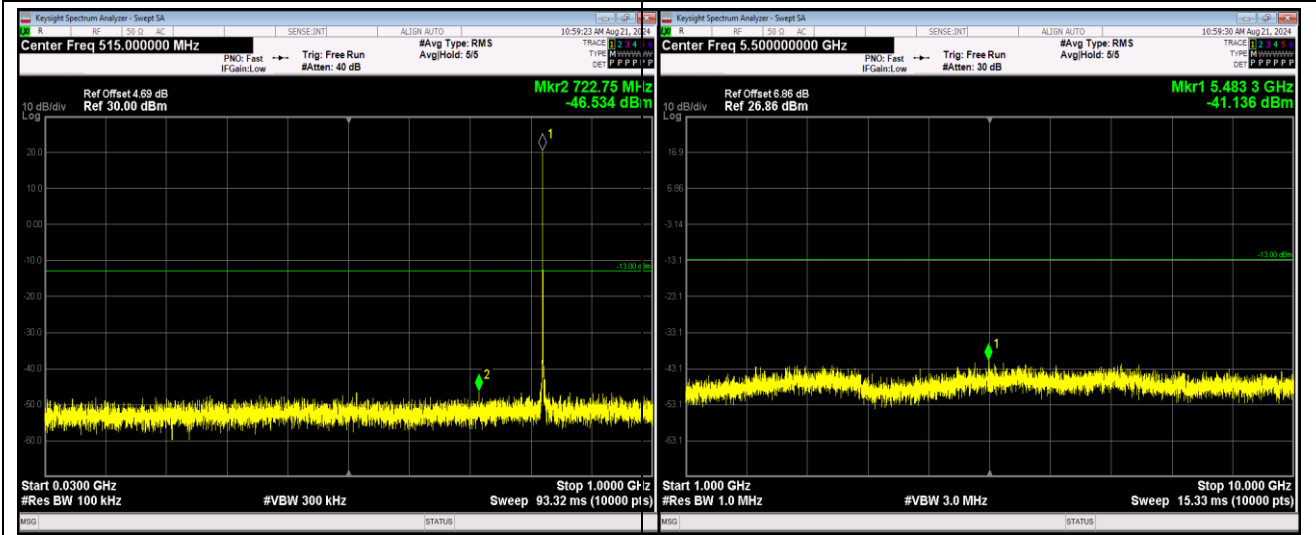

Band26-1.4MHz-QPSK-27033-1RB#0-Range2:1000~10000MHz

Band26-1.4MHz-16QAM-26797-1RB#0-Range1:30  
~1000MHz

Band26-1.4MHz-16QAM-26797-1RB#0-Range2:1000  
~10000MHz

Band26-1.4MHz-16QAM-26915-1RB#0-Range1:30  
~1000MHz