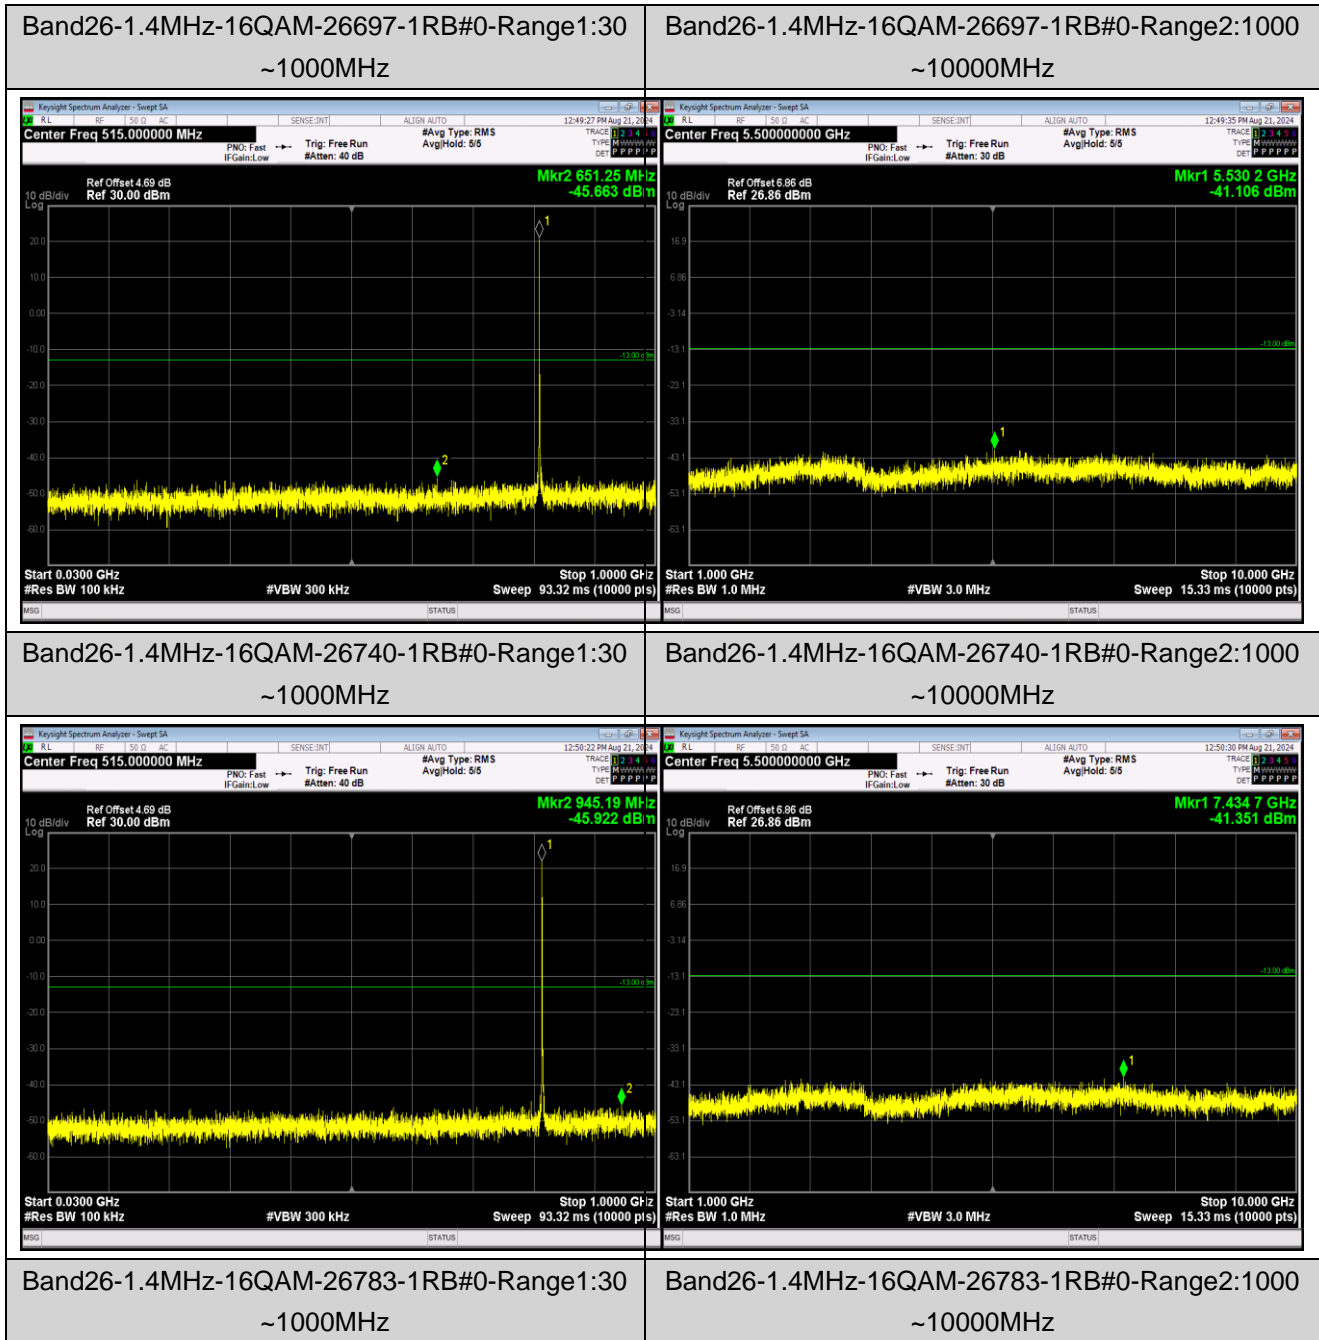

Band13-5MHz-64QAM-23205-1RB#0-Range2:1000~10000MHz

Band13-5MHz-64QAM-23230-1RB#0-Range1:30~1000MHz

Band13-5MHz-64QAM-23230-1RB#0-Range2:1000~10000MHz

Band13-10MHz-64QAM-23230-1RB#0-Range1:30~1000MHz

Band13-10MHz-64QAM-23230-1RB#0-Range2:1000~10000MHz

Band26-1.4MHz-QPSK-26697-1RB#0-Range1:30~1000MHz

Band26-1.4MHz-QPSK-26697-1RB#0-Range2:1000~10000MHz

Band26-1.4MHz-QPSK-26915-1RB#0-Range1:30~1000MHz

Band26-1.4MHz-QPSK-26915-1RB#0-Range2:1000~10000MHz

Band26-1.4MHz-QPSK-27033-1RB#0-Range1:30~1000MHz

Band26-1.4MHz-QPSK-27033-1RB#0-Range2:1000~10000MHz

Band26-1.4MHz-16QAM-26797-1RB#0-Range1:30  
~1000MHz

Band26-1.4MHz-16QAM-26797-1RB#0-Range2:1000  
~10000MHz

Band26-1.4MHz-16QAM-26915-1RB#0-Range1:30  
~1000MHz