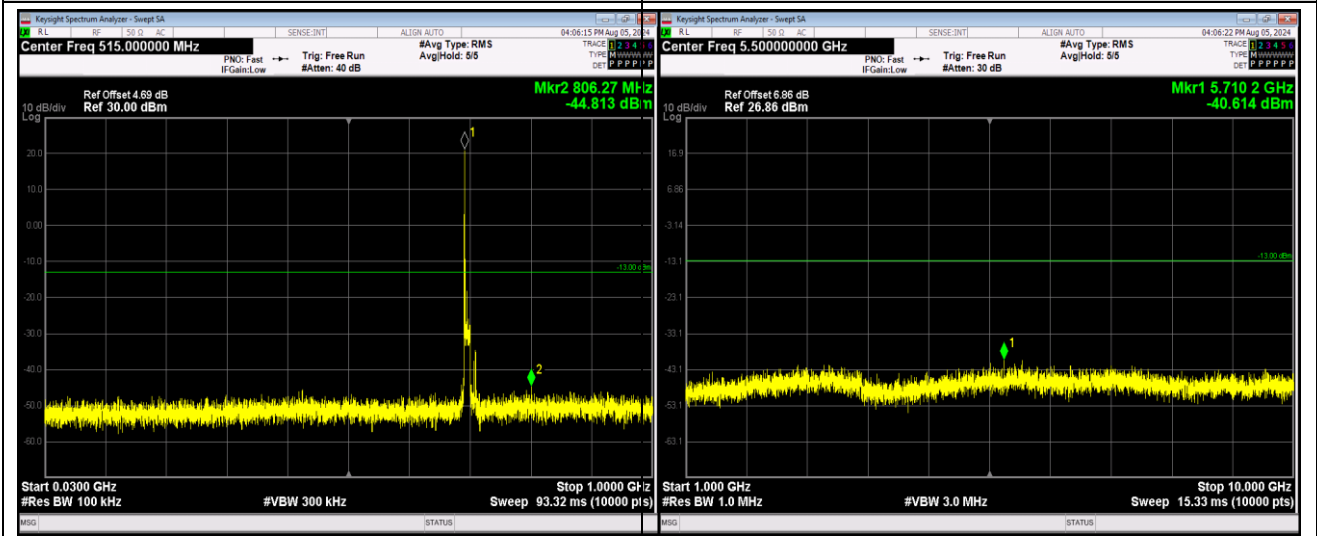

Band12-10MHz-16QAM-23130-1RB#0-Range1:30  
~1000MHz

Band12-10MHz-16QAM-23130-1RB#0-Range2:1000~  
10000MHz

Band12-10MHz-64QAM-23060-1RB#0-Range1:30  
~1000MHz

Band12-10MHz-64QAM-23060-1RB#0-Range2:1000~  
10000MHz

Band13-5MHz-QPSK-23230-1RB#0-Range1:30~1000MHz

Band13-5MHz-QPSK-23230-1RB#0-Range2:1000~10000MHz

Band13-5MHz-QPSK-23255-1RB#0-Range1:30~1000MHz

Band13-5MHz-QPSK-23255-1RB#0-Range2:1000~10000MHz

Band13-5MHz-64QAM-23205-1RB#0-Range1:30~1000MHz