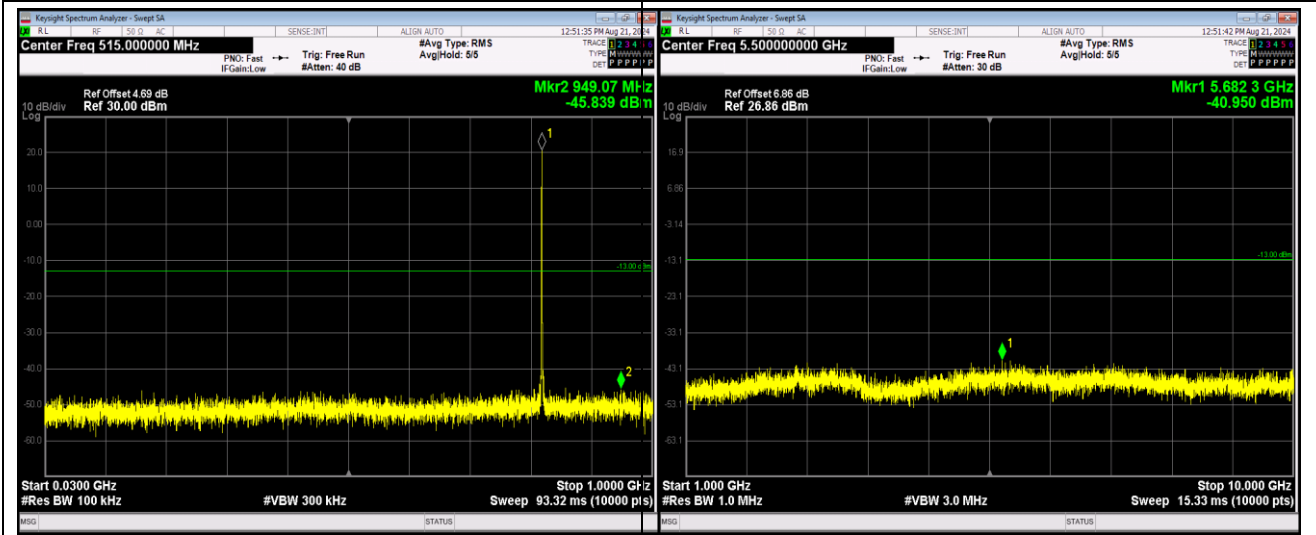

Band26-1.4MHz-16QAM-26915-1RB#0-Range2:1000  
~10000MHz

Band26-1.4MHz-64QAM-26783-1RB#0-Range1:30  
~1000MHz

Band26-1.4MHz-64QAM-26783-1RB#0-Range2:1000  
~10000MHz

Band26-1.4MHz-64QAM-26797-1RB#0-Range1:30  
~1000MHz