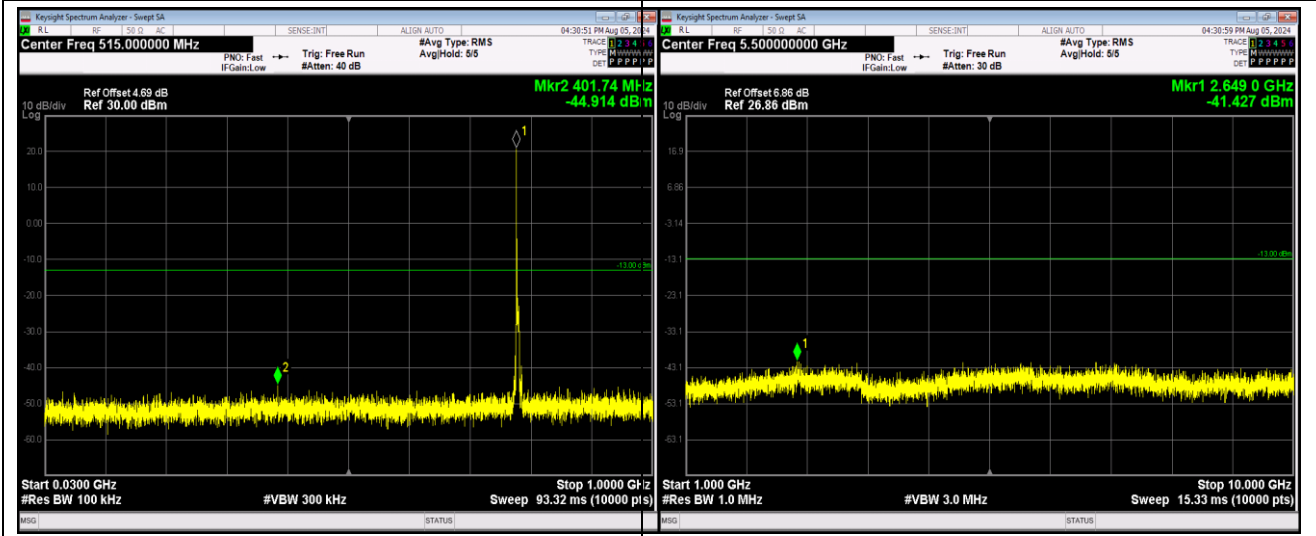

Band12-10MHz-16QAM-23130-1RB#0-Range1:30  
~1000MHz

Band12-10MHz-16QAM-23130-1RB#0-Range2:1000~  
10000MHz

Band12-10MHz-64QAM-23060-1RB#0-Range1:30  
~1000MHz

Band12-10MHz-64QAM-23060-1RB#0-Range2:1000~  
10000MHz

Band13-5MHz-QPSK-23230-1RB#0-Range1:30~1000MHz

Band13-5MHz-QPSK-23230-1RB#0-Range2:1000~10000MHz

Band13-5MHz-QPSK-23255-1RB#0-Range1:30~1000MHz

Band13-5MHz-QPSK-23255-1RB#0-Range2:1000~10000MHz

Band13-5MHz-64QAM-23205-1RB#0-Range1:30~1000MHz