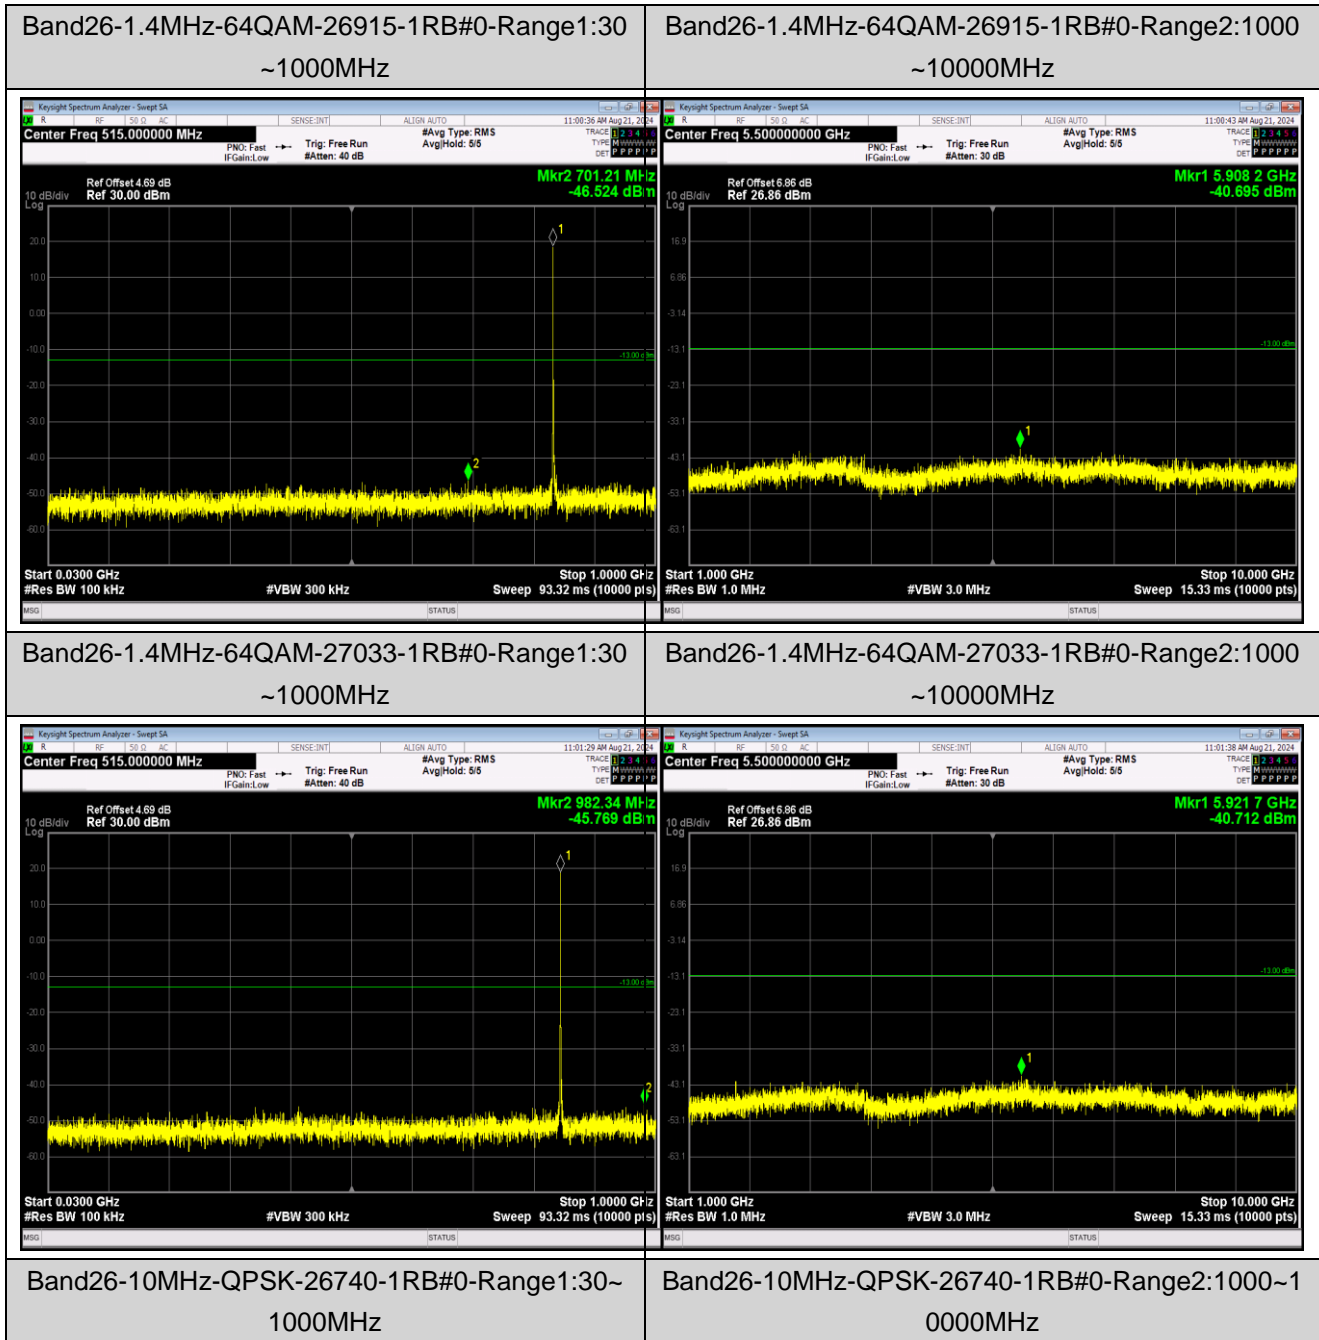

Band26-1.4MHz-QPSK-27033-1RB#0-Range2:1000~10000MHz

Band26-1.4MHz-16QAM-26797-1RB#0-Range1:30  
~1000MHz

Band26-1.4MHz-16QAM-26797-1RB#0-Range2:1000  
~10000MHz

Band26-1.4MHz-16QAM-26915-1RB#0-Range1:30  
~1000MHz

Band26-1.4MHz-16QAM-26915-1RB#0-Range2:1000  
~10000MHz

Band26-1.4MHz-64QAM-26783-1RB#0-Range1:30  
~1000MHz

Band26-1.4MHz-64QAM-26783-1RB#0-Range2:1000  
~10000MHz

Band26-1.4MHz-64QAM-26797-1RB#0-Range1:30  
~1000MHz

Band26-1.4MHz-64QAM-26797-1RB#0-Range2:1000  
~10000MHz

Band26-10MHz-16QAM-26740-1RB#0-Range1:30  
~1000MHz

Band26-10MHz-16QAM-26740-1RB#0-Range2:1000~  
10000MHz

Band26-10MHz-64QAM-26740-1RB#0-Range1:30  
~1000MHz