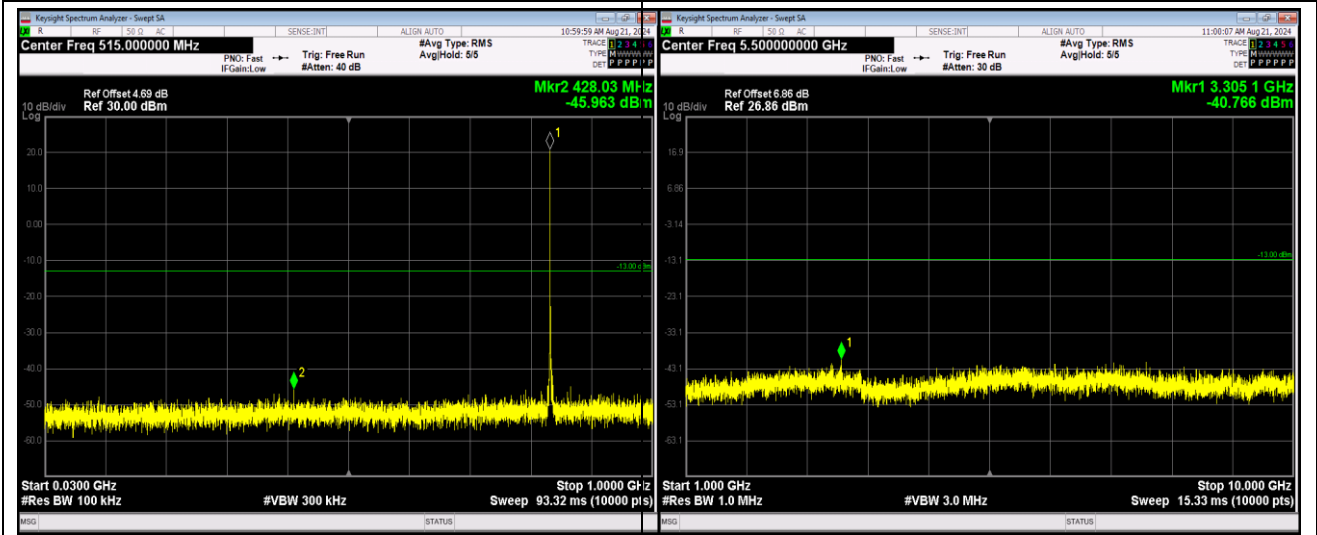

Band26-1.4MHz-QPSK-26697-1RB#0-Range1:30~1000MHz

Band26-1.4MHz-QPSK-26697-1RB#0-Range2:1000~10000MHz

Band26-1.4MHz-QPSK-26915-1RB#0-Range1:30~1000MHz

Band26-1.4MHz-QPSK-26915-1RB#0-Range2:1000~10000MHz

Band26-1.4MHz-QPSK-27033-1RB#0-Range1:30~1000MHz