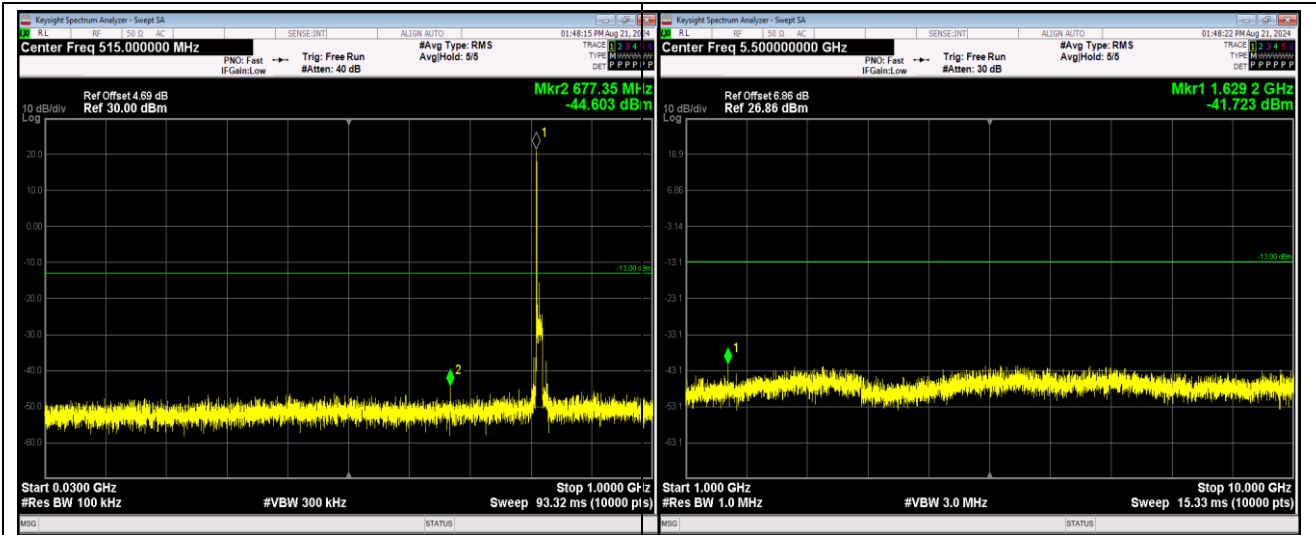

Band26-10MHz-16QAM-26740-1RB#0-Range2:1000~
10000MHz

Band26-10MHz-16QAM-26740-1RB#0-Range1:30
~1000MHz