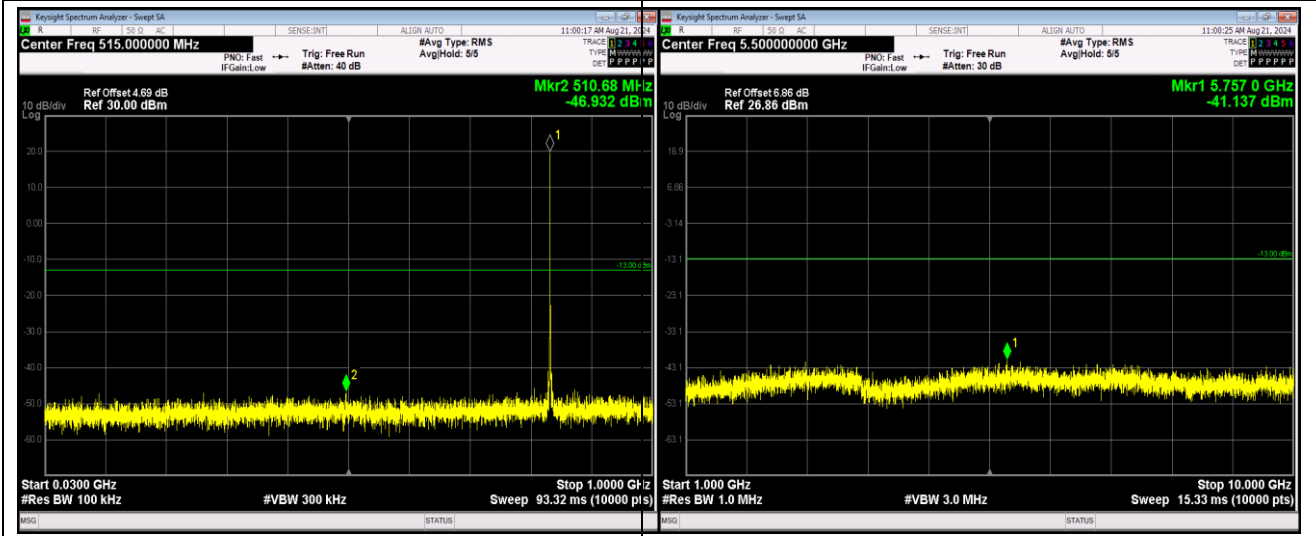

Band26-1.4MHz-16QAM-26915-1RB#0-Range1:30
~1000MHz

Band26-1.4MHz-16QAM-26915-1RB#0-Range2:1000
~10000MHz