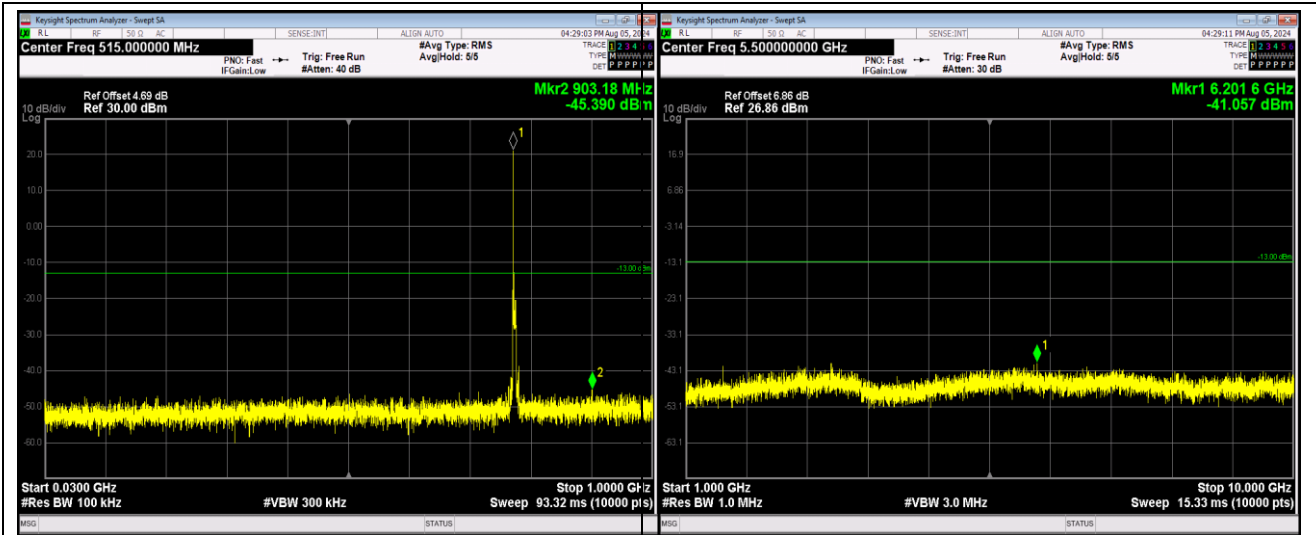

Band12-10MHz-16QAM-23130-1RB#0-Range1:30  
~1000MHz

Band12-10MHz-16QAM-23130-1RB#0-Range2:1000~  
10000MHz

Band12-10MHz-64QAM-23060-1RB#0-Range1:30  
~1000MHz

Band12-10MHz-64QAM-23060-1RB#0-Range2:1000~  
10000MHz