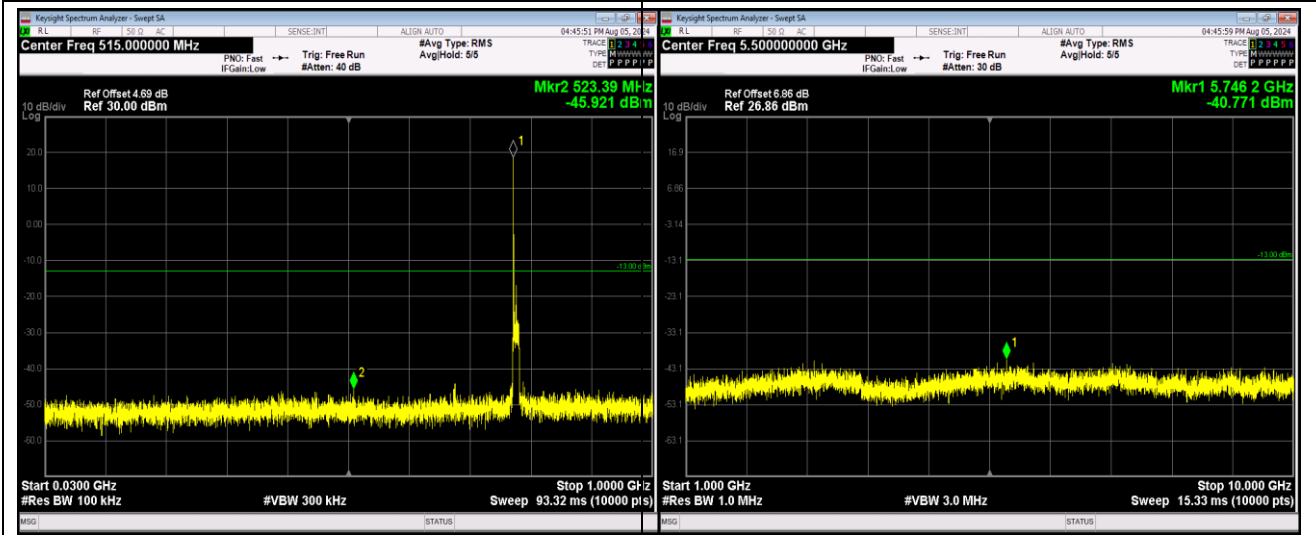

Band13-5MHz-64QAM-23205-1RB#0-Range2:1000~10000MHz

Band13-5MHz-64QAM-23230-1RB#0-Range1:30~1000MHz

Band13-5MHz-64QAM-23230-1RB#0-Range2:1000~10000MHz

Band13-10MHz-64QAM-23230-1RB#0-Range1:30~1000MHz

Band13-10MHz-64QAM-23230-1RB#0-Range2:1000~10000MHz