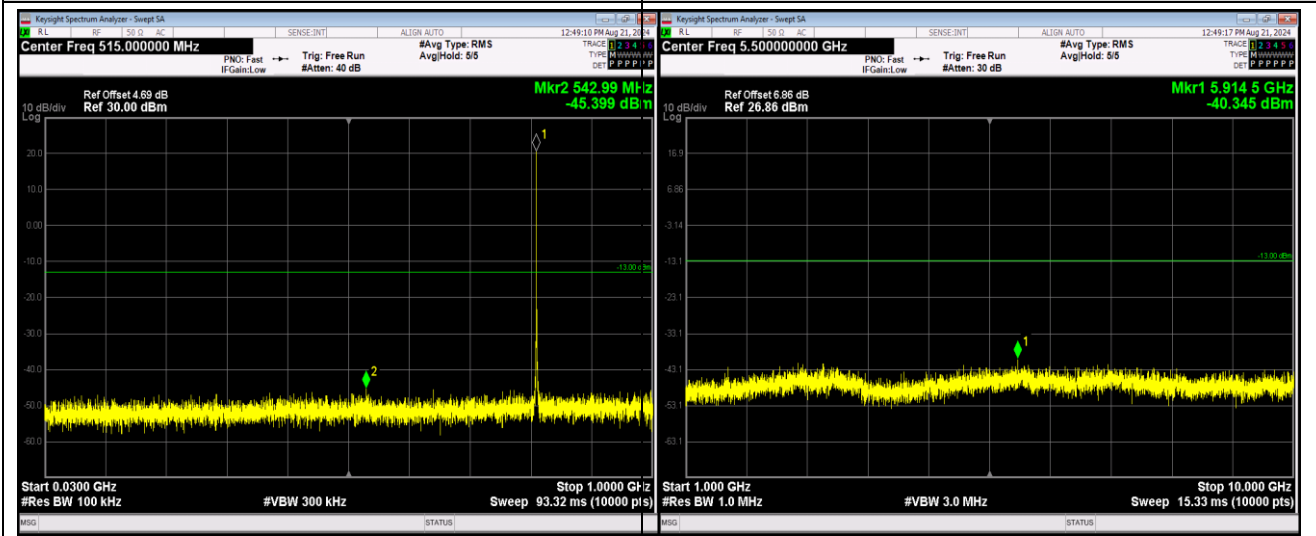

Band26-1.4MHz-QPSK-26697-1RB#0-Range1:30~1000MHz

Band26-1.4MHz-QPSK-26697-1RB#0-Range2:1000~10000MHz