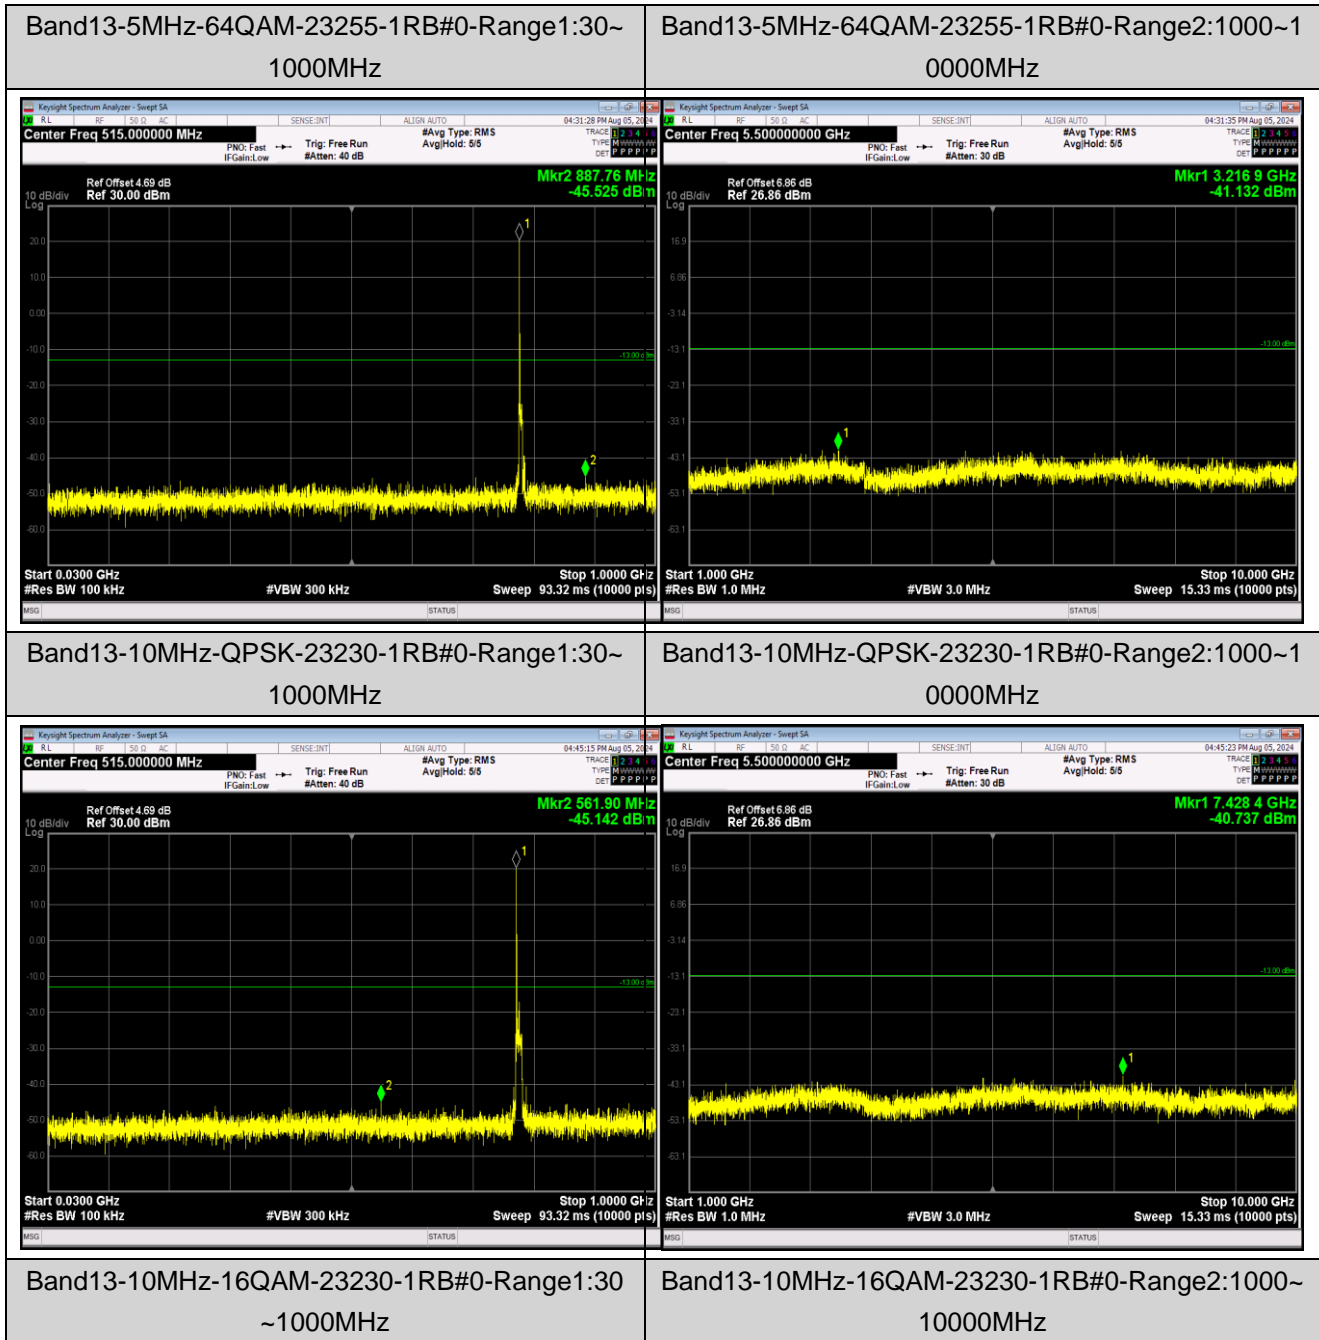

Band12-10MHz-16QAM-23130-1RB#0-Range1:30  
~1000MHz

Band12-10MHz-16QAM-23130-1RB#0-Range2:1000~  
10000MHz

Band12-10MHz-64QAM-23060-1RB#0-Range1:30  
~1000MHz

Band12-10MHz-64QAM-23060-1RB#0-Range2:1000~  
10000MHz

Band13-5MHz-QPSK-23230-1RB#0-Range1:30~1000MHz

Band13-5MHz-QPSK-23230-1RB#0-Range2:1000~10000MHz

Band13-5MHz-QPSK-23255-1RB#0-Range1:30~1000MHz

Band13-5MHz-QPSK-23255-1RB#0-Range2:1000~10000MHz

Band13-5MHz-64QAM-23205-1RB#0-Range1:30~1000MHz

Band13-5MHz-64QAM-23205-1RB#0-Range2:1000~10000MHz

Band13-5MHz-64QAM-23230-1RB#0-Range1:30~1000MHz

Band13-5MHz-64QAM-23230-1RB#0-Range2:1000~10000MHz

Band13-10MHz-64QAM-23230-1RB#0-Range1:30~1000MHz

Band13-10MHz-64QAM-23230-1RB#0-Range2:1000~10000MHz