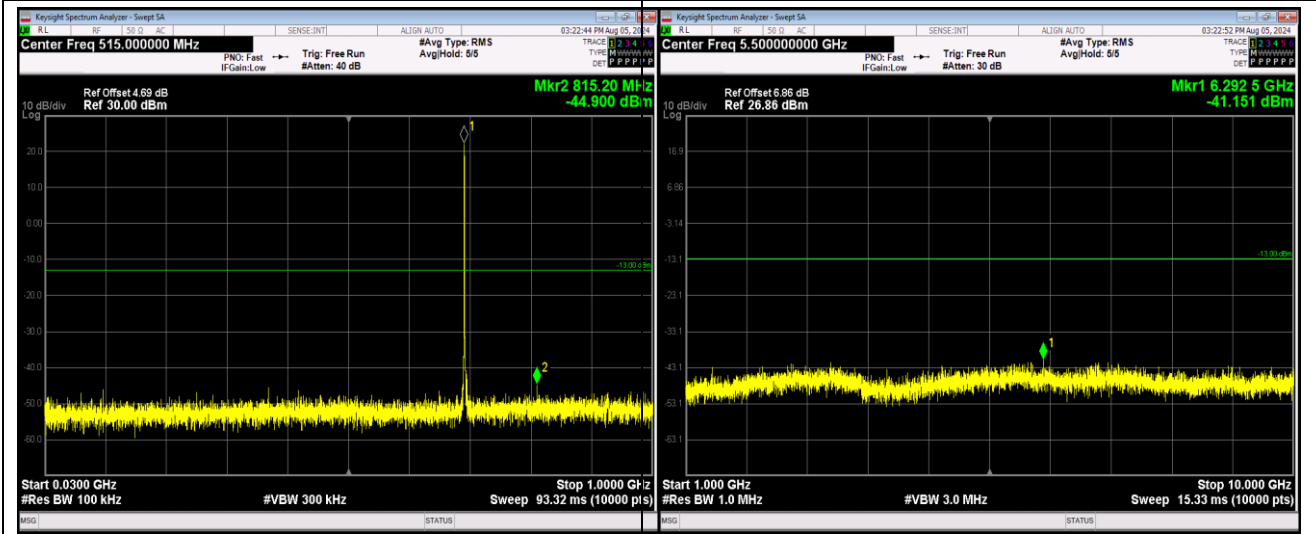

Band12-1.4MHz-QPSK-23017-1RB#0-Range1:30~1000MHz

Band12-1.4MHz-QPSK-23017-1RB#0-Range2:1000~10000MHz