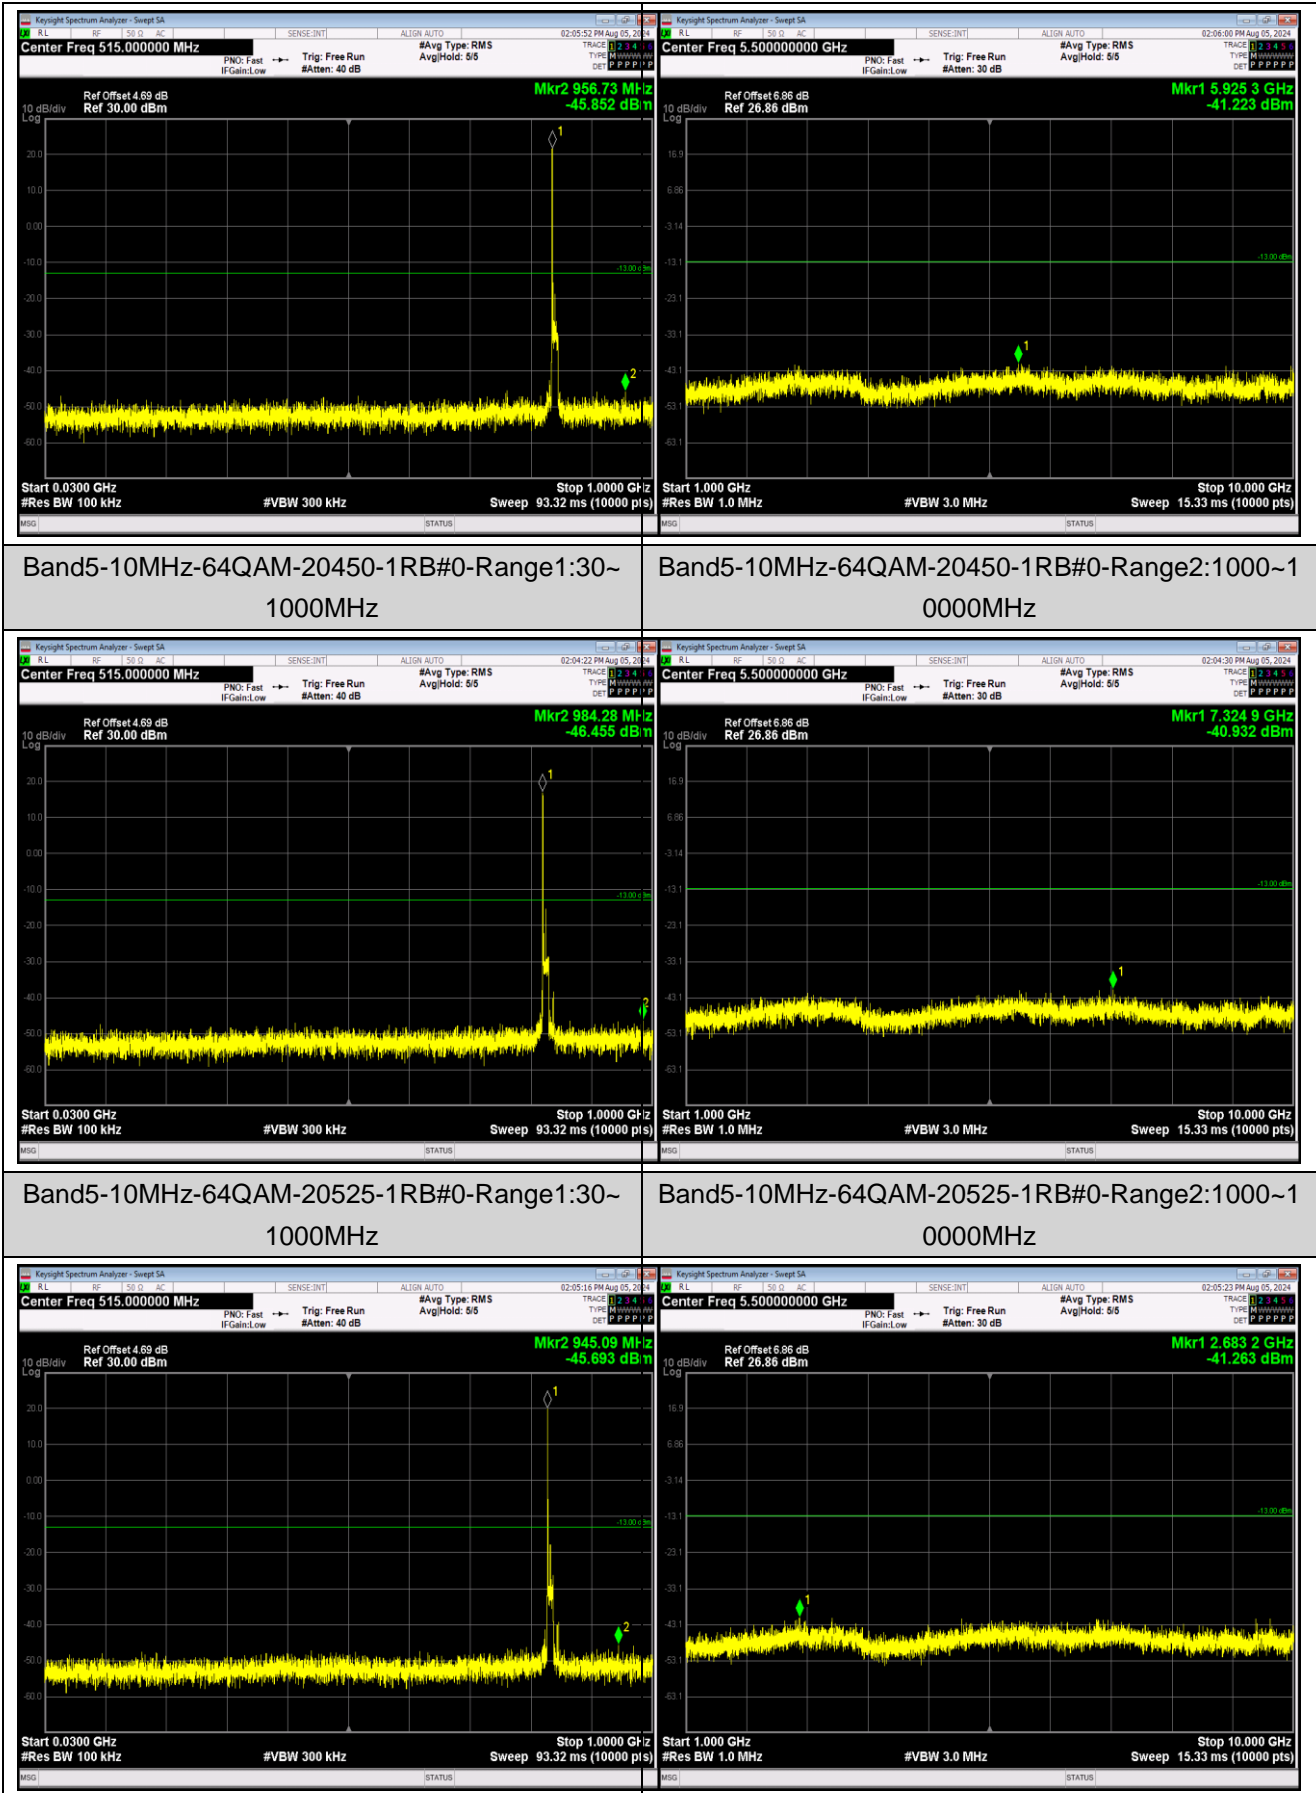

Band5-1.4MHz-16QAM-20643-1RB#0-Range1:30~1000MHz

Band5-1.4MHz-16QAM-20643-1RB#0-Range2:1000~10000MHz

Band5-1.4MHz-64QAM-20407-1RB#0-Range1:30~1000MHz

Band5-1.4MHz-64QAM-20407-1RB#0-Range2:1000~10000MHz

Band5-10MHz-QPSK-20525-1RB#0-Range1:30~1000MHz

Band5-10MHz-QPSK-20525-1RB#0-Range2:1000~10000MHz

Band5-10MHz-QPSK-20600-1RB#0-Range1:30~1000MHz

Band5-10MHz-QPSK-20600-1RB#0-Range2:1000~10000MHz

Band7-5MHz-QPSK-21425-1RB#0-Range1:30~1000MHz

Band7-5MHz-QPSK-21425-1RB#0-Range2:1000~26500MHz

Band7-5MHz-16QAM-20775-1RB#0-Range1:30~1000MHz

Band7-5MHz-16QAM-20775-1RB#0-Range2:1000~26500MHz

Band7-5MHz-64QAM-21100-1RB#0-Range1:30~1000MHz

Band7-5MHz-64QAM-21100-1RB#0-Range2:1000~26500MHz

Band7-5MHz-64QAM-21425-1RB#0-Range1:30~1000MHz