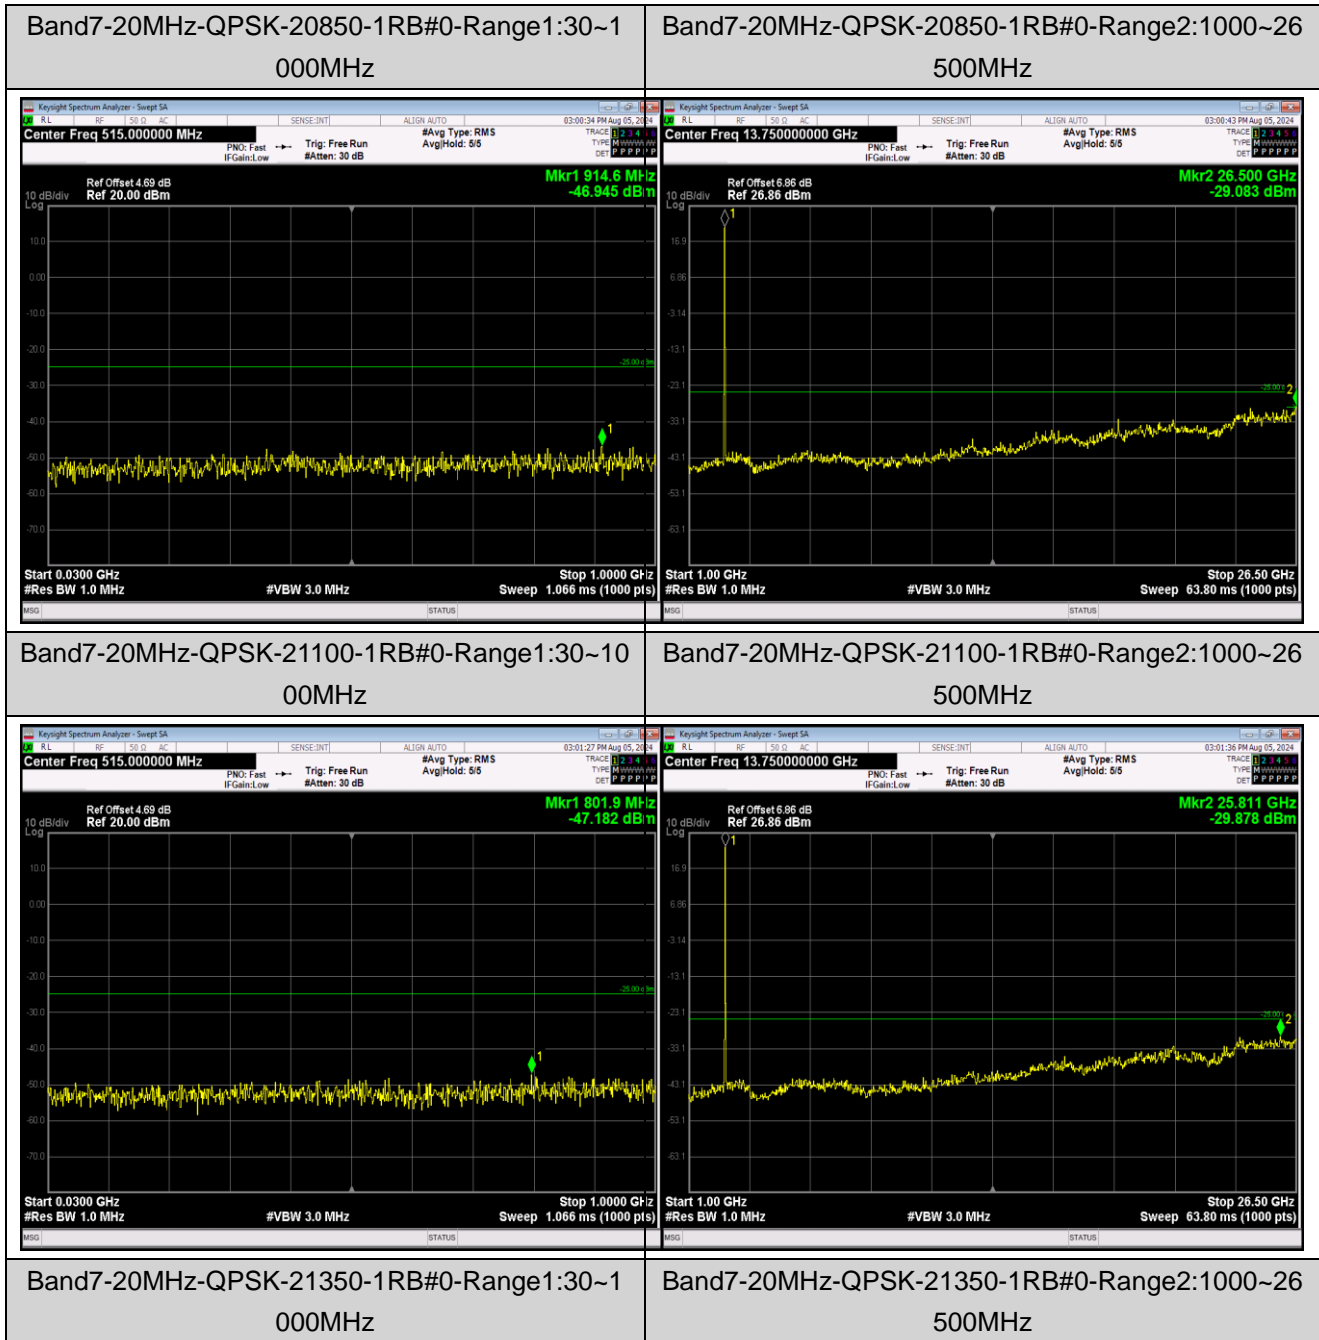

Band5-1.4MHz-16QAM-20643-1RB#0-Range1:30~1000MHz

Band5-1.4MHz-16QAM-20643-1RB#0-Range2:1000~10000MHz

Band5-1.4MHz-64QAM-20407-1RB#0-Range1:30~1000MHz

Band5-1.4MHz-64QAM-20407-1RB#0-Range2:1000~10000MHz

Band5-10MHz-QPSK-20525-1RB#0-Range1:30~1000MHz

Band5-10MHz-QPSK-20525-1RB#0-Range2:1000~10000MHz

Band5-10MHz-QPSK-20600-1RB#0-Range1:30~1000MHz

Band5-10MHz-QPSK-20600-1RB#0-Range2:1000~10000MHz

Band7-5MHz-QPSK-21425-1RB#0-Range1:30~1000MHz

Band7-5MHz-QPSK-21425-1RB#0-Range2:1000~26500MHz

Band7-5MHz-16QAM-20775-1RB#0-Range1:30~1000MHz

Band7-5MHz-16QAM-20775-1RB#0-Range2:1000~26500MHz

Band7-5MHz-64QAM-21100-1RB#0-Range1:30~1000MHz

Band7-5MHz-64QAM-21100-1RB#0-Range2:1000~26500MHz

Band7-5MHz-64QAM-21425-1RB#0-Range1:30~1000MHz

Band7-5MHz-64QAM-21425-1RB#0-Range2:1000~26500MHz

Band7-20MHz-16QAM-20850-1RB#0-Range1:30~1000MHz

Band7-20MHz-16QAM-20850-1RB#0-Range2:1000~6500MHz

Band7-20MHz-16QAM-21100-1RB#0-Range1:30~1000MHz

Band7-20MHz-16QAM-21100-1RB#0-Range2:1000~6500MHz