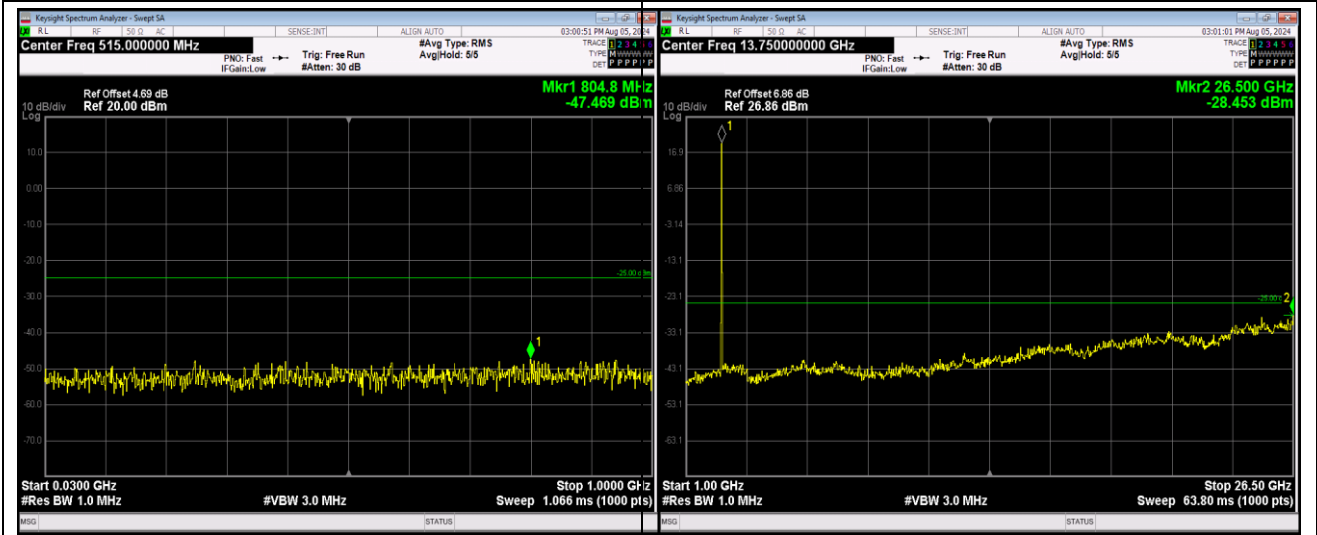

Band7-5MHz-64QAM-21425-1RB#0-Range2:1000~26500MHz

Band7-20MHz-16QAM-20850-1RB#0-Range1:30~1000MHz

Band7-20MHz-16QAM-20850-1RB#0-Range2:1000~6500MHz

Band7-20MHz-16QAM-21100-1RB#0-Range1:30~1000MHz

Band7-20MHz-16QAM-21100-1RB#0-Range2:1000~6500MHz