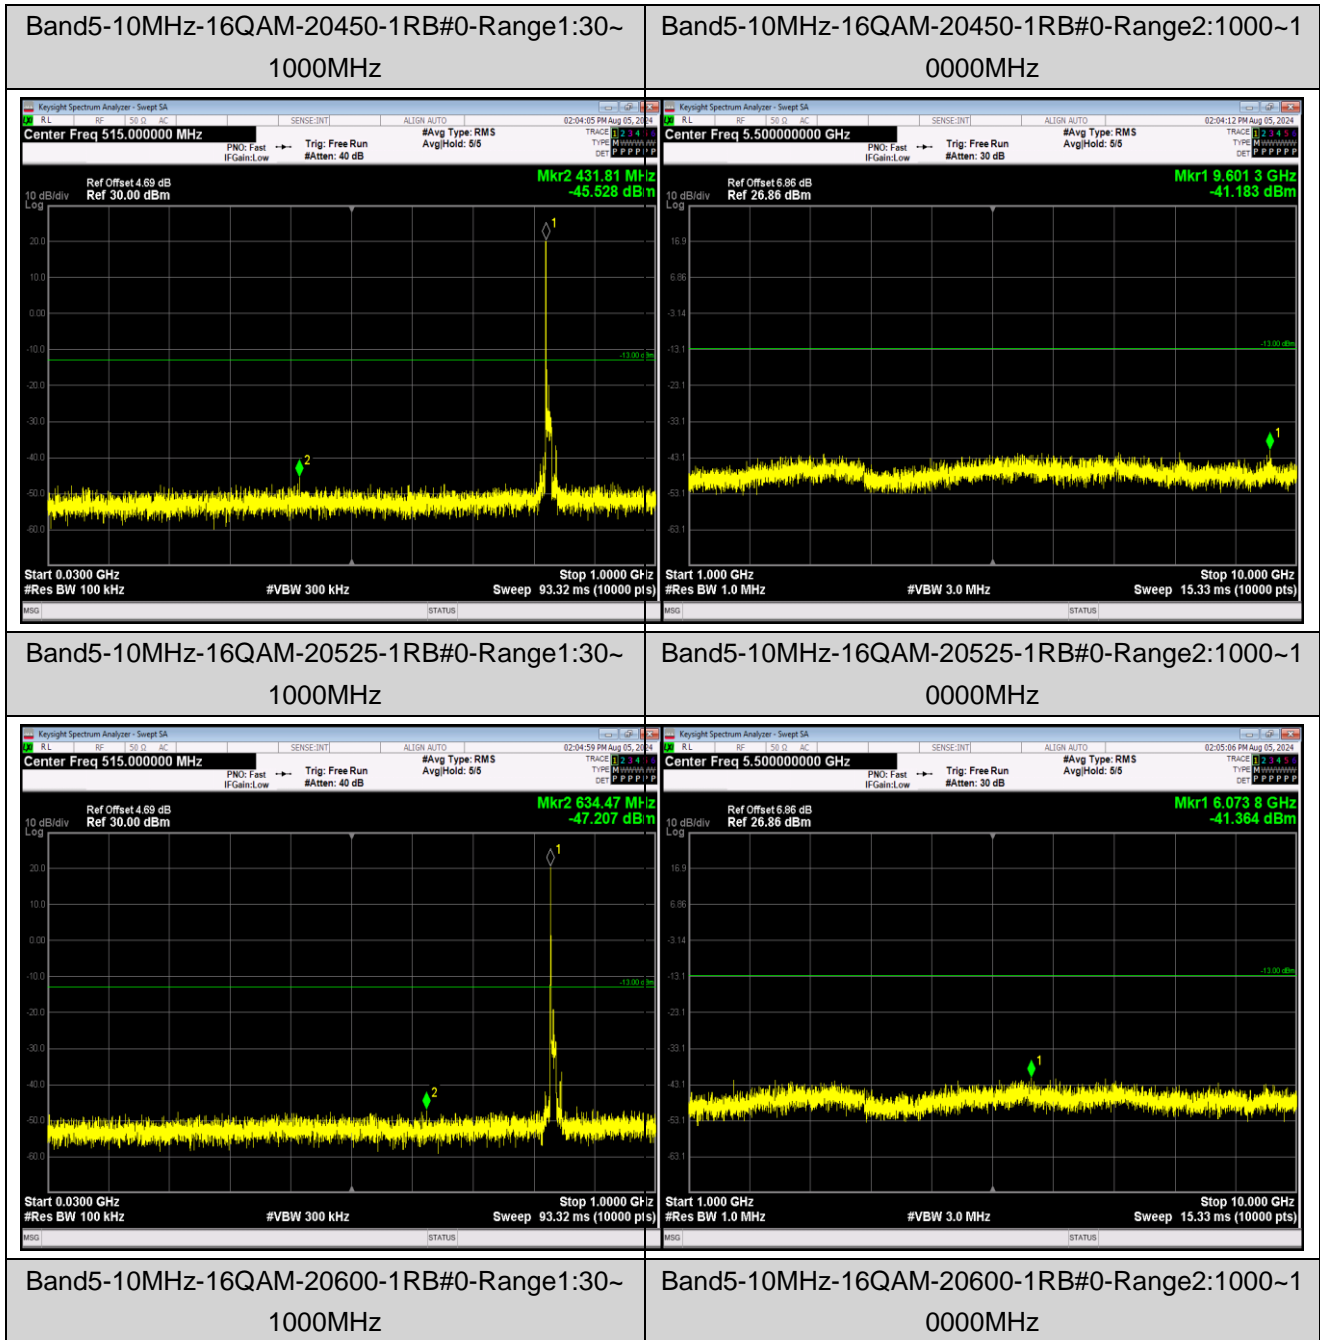

Band5-1.4MHz-16QAM-20643-1RB#0-Range1:30~1000MHz

Band5-1.4MHz-16QAM-20643-1RB#0-Range2:1000~10000MHz

Band5-1.4MHz-64QAM-20407-1RB#0-Range1:30~1000MHz

Band5-1.4MHz-64QAM-20407-1RB#0-Range2:1000~10000MHz

Band5-10MHz-QPSK-20525-1RB#0-Range1:30~1000MHz

Band5-10MHz-QPSK-20525-1RB#0-Range2:1000~10000MHz

Band5-10MHz-QPSK-20600-1RB#0-Range1:30~1000MHz

Band5-10MHz-QPSK-20600-1RB#0-Range2:1000~10000MHz

Band7-5MHz-QPSK-21425-1RB#0-Range1:30~1000MHz

Band7-5MHz-QPSK-21425-1RB#0-Range2:1000~26500MHz

Band7-5MHz-16QAM-20775-1RB#0-Range1:30~1000MHz

Band7-5MHz-16QAM-20775-1RB#0-Range2:1000~26500MHz

Band7-5MHz-64QAM-21100-1RB#0-Range1:30~1000MHz

Band7-5MHz-64QAM-21100-1RB#0-Range2:1000~26500MHz

Band7-5MHz-64QAM-21425-1RB#0-Range1:30~1000MHz