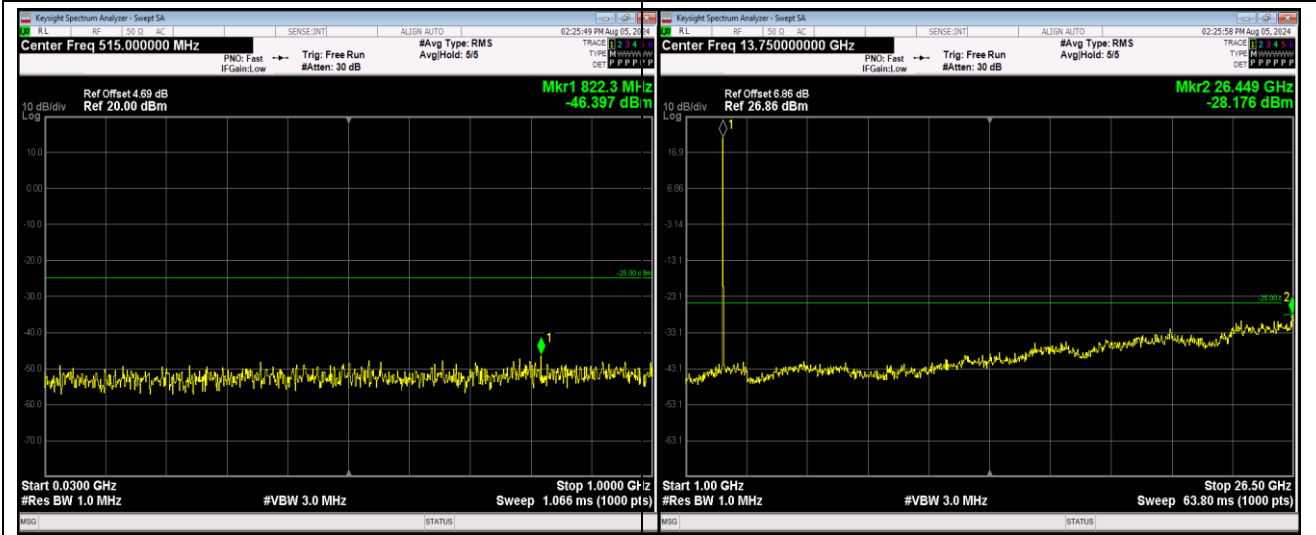

Band5-10MHz-QPSK-20525-1RB#0-Range2:1000~10000MHz

Band5-10MHz-QPSK-20600-1RB#0-Range1:30~1000MHz

Band5-10MHz-QPSK-20600-1RB#0-Range2:1000~10000MHz

Band7-5MHz-QPSK-21425-1RB#0-Range1:30~1000MHz

Band7-5MHz-QPSK-21425-1RB#0-Range2:1000~26500MHz