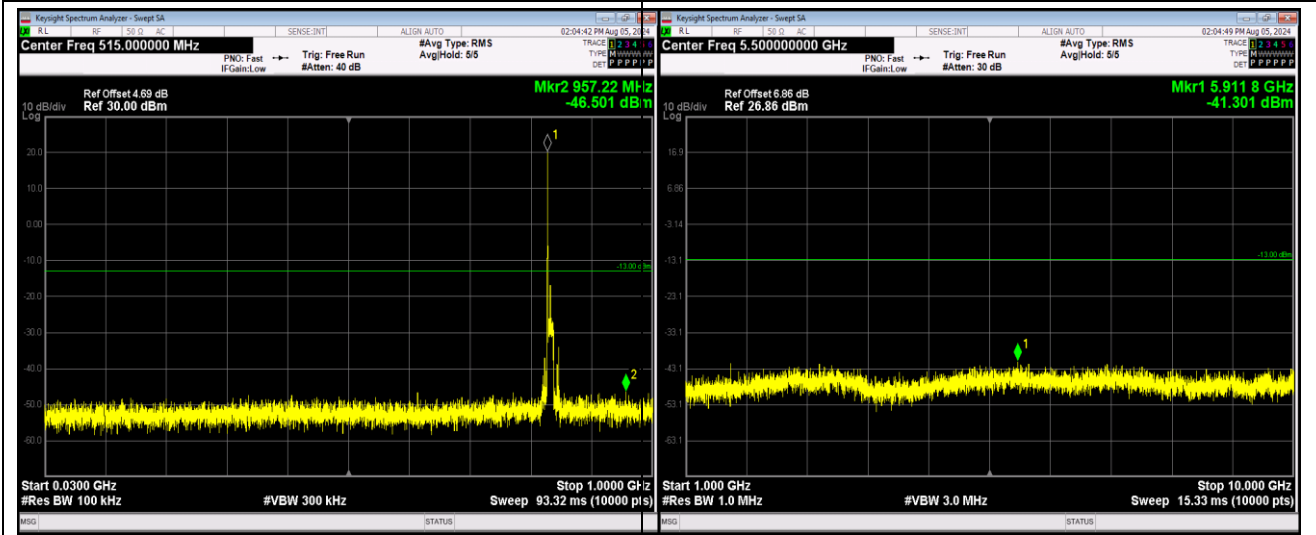

Band5-1.4MHz-16QAM-20643-1RB#0-Range1:30~1000MHz

Band5-1.4MHz-16QAM-20643-1RB#0-Range2:1000~10000MHz

Band5-1.4MHz-64QAM-20407-1RB#0-Range1:30~1000MHz

Band5-1.4MHz-64QAM-20407-1RB#0-Range2:1000~10000MHz

Band5-10MHz-QPSK-20525-1RB#0-Range1:30~1000MHz

Band5-10MHz-QPSK-20525-1RB#0-Range2:1000~10000MHz

Band5-10MHz-QPSK-20600-1RB#0-Range1:30~1000MHz

Band5-10MHz-QPSK-20600-1RB#0-Range2:1000~10000MHz

Band7-5MHz-QPSK-21425-1RB#0-Range1:30~1000MHz

Band7-5MHz-QPSK-21425-1RB#0-Range2:1000~26500MHz