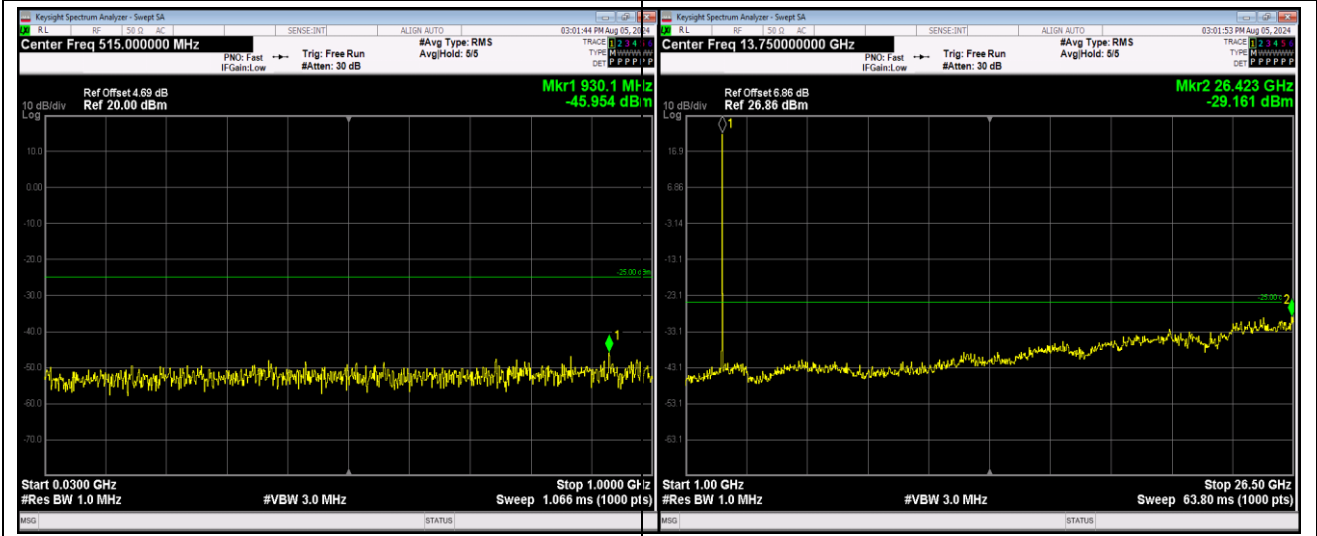

Band7-5MHz-64QAM-21425-1RB#0-Range2:1000~26500MHz

Band7-20MHz-16QAM-20850-1RB#0-Range1:30~1000MHz

Band7-20MHz-16QAM-20850-1RB#0-Range2:1000~6500MHz

Band7-20MHz-16QAM-21100-1RB#0-Range1:30~1000MHz

Band7-20MHz-16QAM-21100-1RB#0-Range2:1000~6500MHz