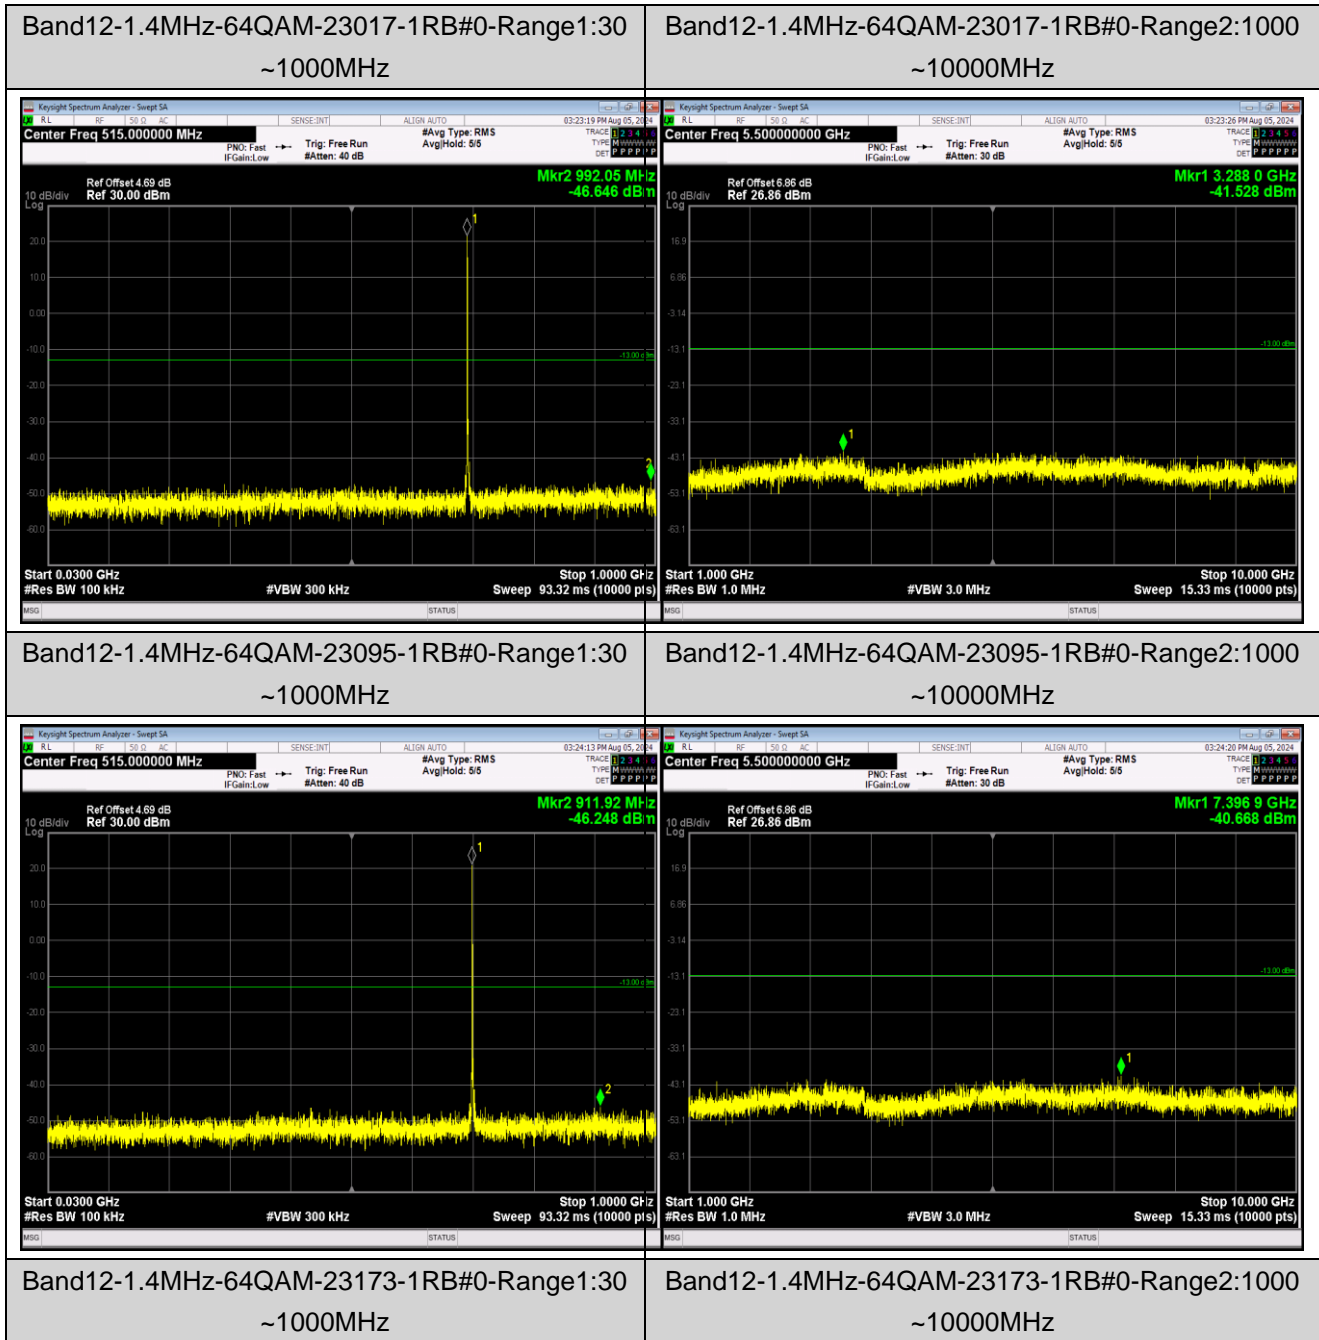

Band5-10MHz-QPSK-20525-1RB#0-Range2:1000~10000MHz

Band5-10MHz-QPSK-20600-1RB#0-Range1:30~1000MHz

Band5-10MHz-QPSK-20600-1RB#0-Range2:1000~10000MHz

Band7-5MHz-QPSK-21425-1RB#0-Range1:30~1000MHz

Band7-5MHz-QPSK-21425-1RB#0-Range2:1000~26500MHz

Band7-5MHz-64QAM-21425-1RB#0-Range2:1000~26500MHz

Band7-20MHz-16QAM-20850-1RB#0-Range1:30~1000MHz

Band7-20MHz-16QAM-20850-1RB#0-Range2:1000~6500MHz

Band7-20MHz-16QAM-21100-1RB#0-Range1:30~1000MHz

Band7-20MHz-16QAM-21100-1RB#0-Range2:1000~6500MHz

Band7-20MHz-64QAM-21350-1RB#0-Range1:30~1000MHz

Band7-20MHz-64QAM-21350-1RB#0-Range2:1000~6500MHz

Band12-1.4MHz-QPSK-23017-1RB#0-Range1:30~1000MHz

Band12-1.4MHz-QPSK-23017-1RB#0-Range2:1000~10000MHz

Band12-1.4MHz-16QAM-23095-1RB#0-Range1:30
~1000MHz

Band12-1.4MHz-16QAM-23095-1RB#0-Range2:1000
~10000MHz

Band12-1.4MHz-16QAM-23173-1RB#0-Range1:30
~1000MHz

Band12-1.4MHz-16QAM-23173-1RB#0-Range2:1000
~10000MHz

Band12-10MHz-QPSK-23060-1RB#0-Range1:30~1000MHz