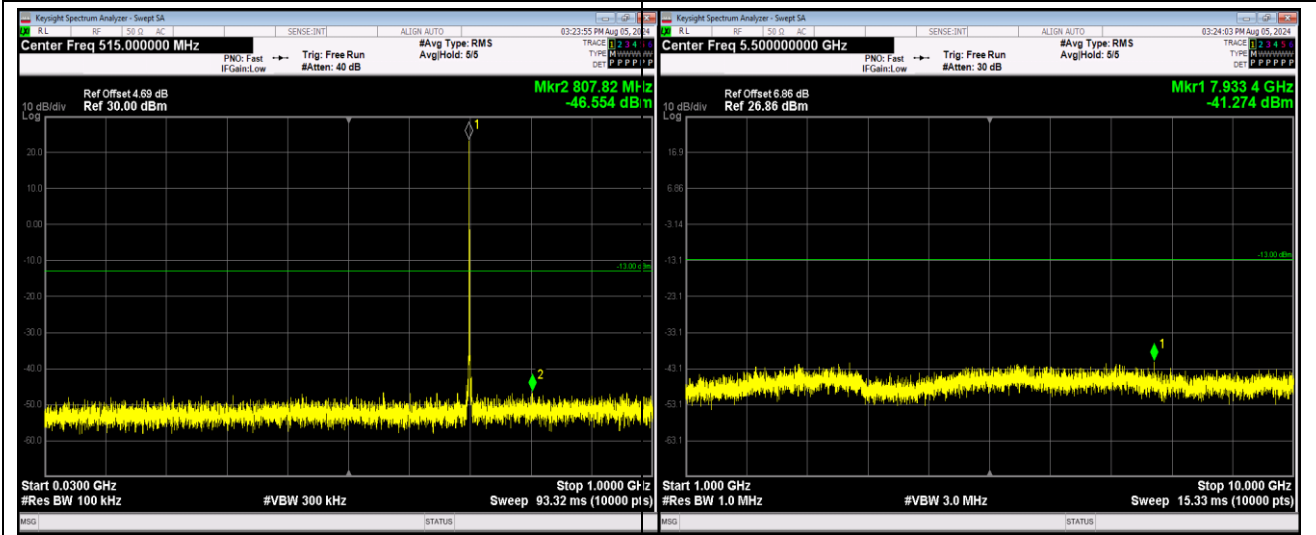

Band12-1.4MHz-16QAM-23095-1RB#0-Range1:30
~1000MHz

Band12-1.4MHz-16QAM-23173-1RB#0-Range2:1000
~10000MHz

Band12-1.4MHz-16QAM-23095-1RB#0-Range2:1000
~10000MHz

Band12-1.4MHz-16QAM-23173-1RB#0-Range1:30
~1000MHz