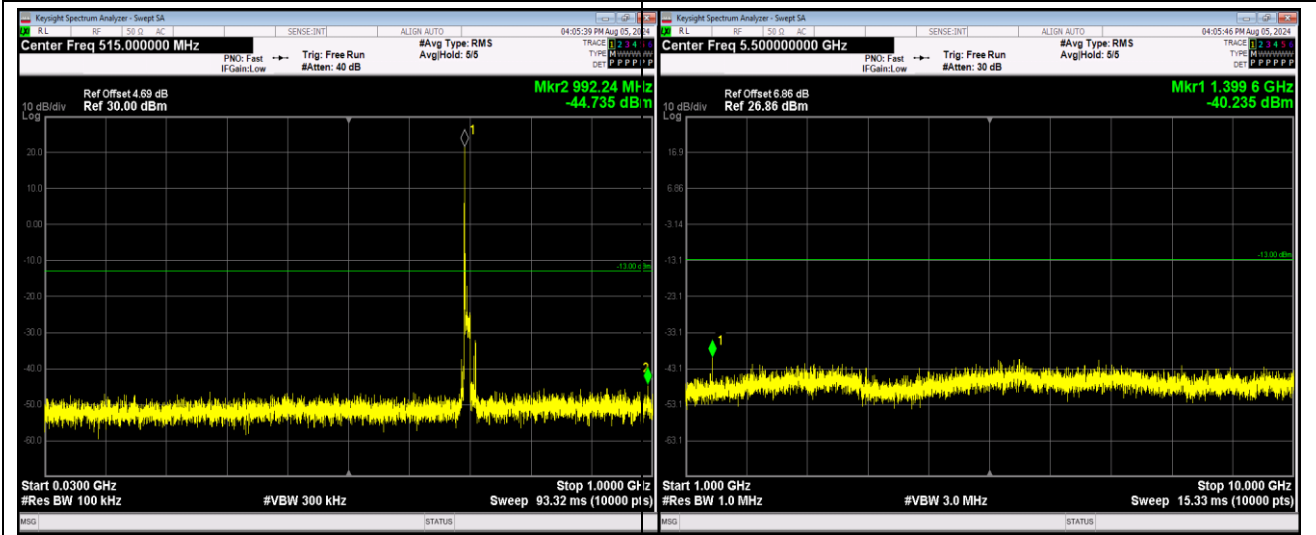

Band12-10MHz-QPSK-23060-1RB#0-Range1:30~1000MHz

Band12-10MHz-QPSK-23095-1RB#0-Range2:1000~10000MHz

Band12-10MHz-QPSK-23060-1RB#0-Range2:1000~10000MHz

Band12-10MHz-QPSK-23095-1RB#0-Range1:30~1000MHz