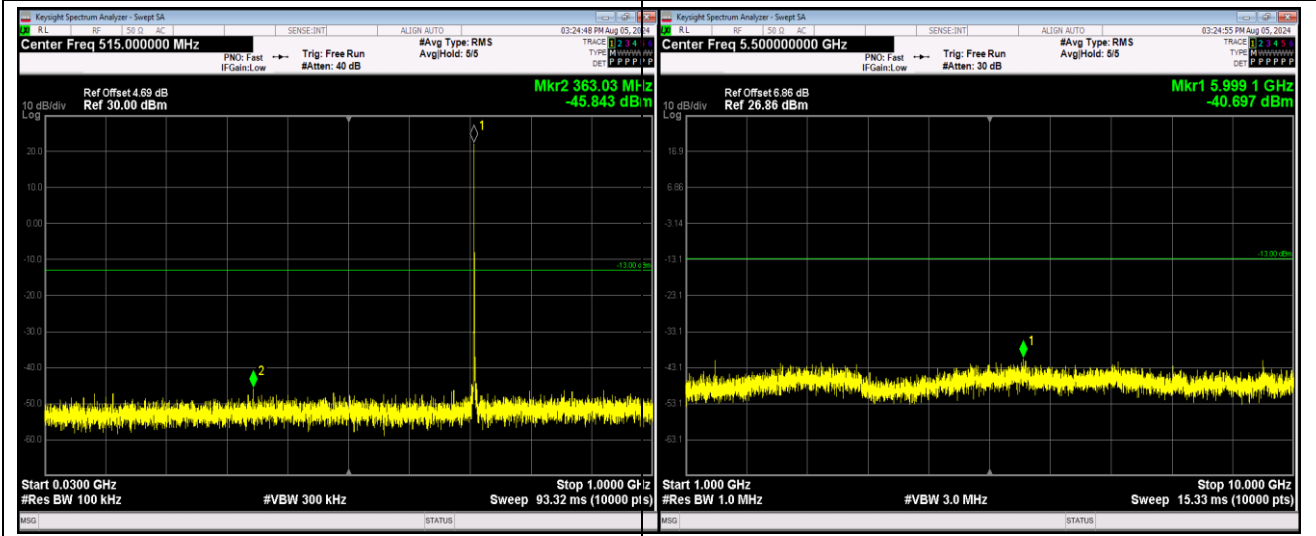

Band12-1.4MHz-16QAM-23173-1RB#0-Range1:30
~1000MHz

Band12-1.4MHz-16QAM-23173-1RB#0-Range2:1000
~10000MHz