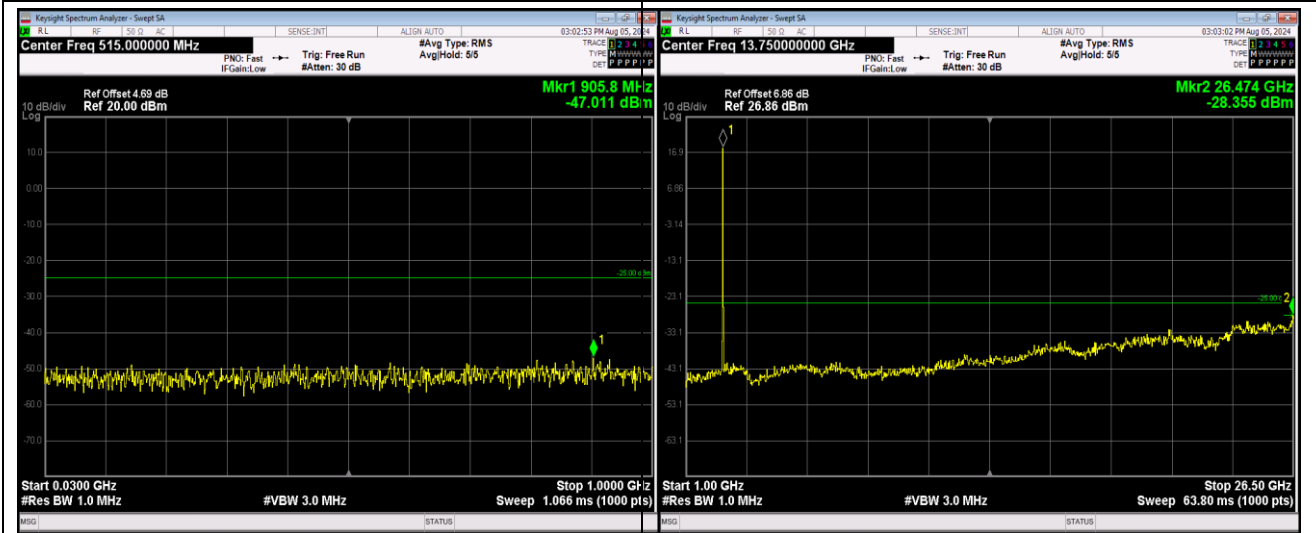

Band7-20MHz-64QAM-21350-1RB#0-Range1:30~1000MHz

Band12-1.4MHz-QPSK-23017-1RB#0-Range2:1000~10000MHz

Band7-20MHz-64QAM-21350-1RB#0-Range2:1000~6500MHz

Band12-1.4MHz-QPSK-23017-1RB#0-Range1:30~1000MHz