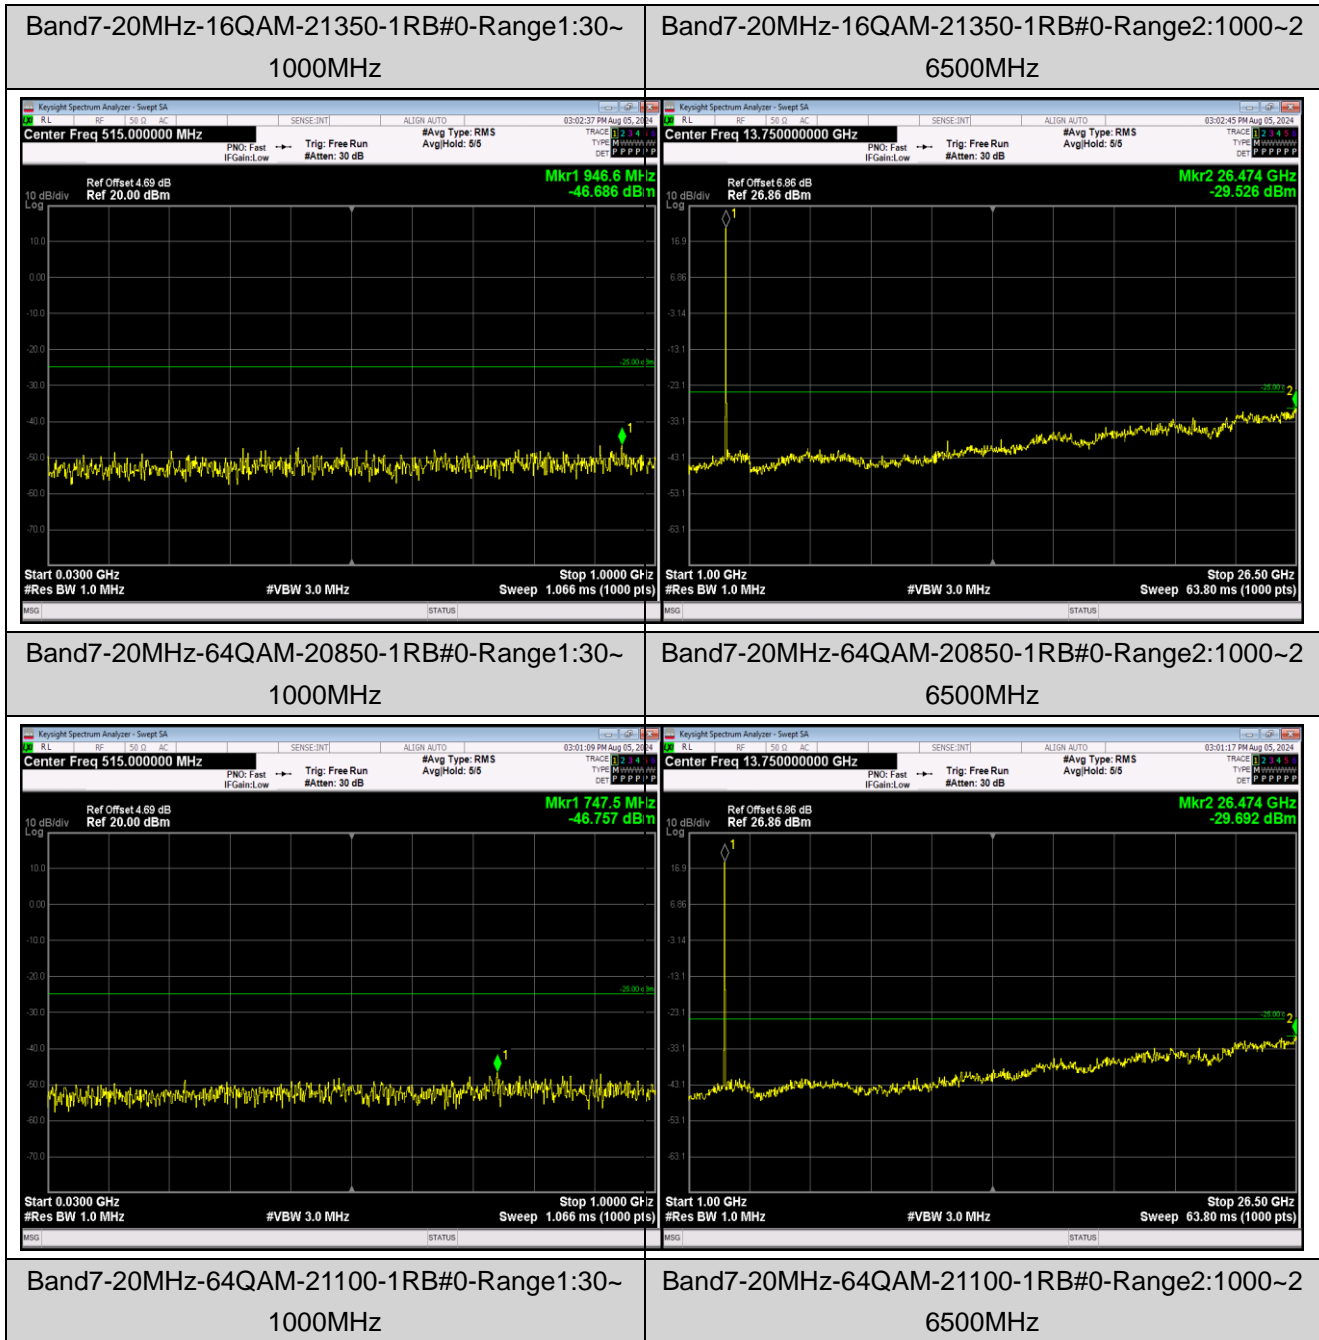

Band5-10MHz-QPSK-20525-1RB#0-Range2:1000~10000MHz

Band5-10MHz-QPSK-20600-1RB#0-Range1:30~1000MHz

Band5-10MHz-QPSK-20600-1RB#0-Range2:1000~10000MHz

Band7-5MHz-QPSK-21425-1RB#0-Range1:30~1000MHz

Band7-5MHz-QPSK-21425-1RB#0-Range2:1000~26500MHz

Band7-5MHz-16QAM-20775-1RB#0-Range1:30~1000MHz

Band7-5MHz-16QAM-20775-1RB#0-Range2:1000~26500MHz

Band7-5MHz-64QAM-21100-1RB#0-Range1:30~1000MHz

Band7-5MHz-64QAM-21100-1RB#0-Range2:1000~26500MHz

Band7-5MHz-64QAM-21425-1RB#0-Range1:30~1000MHz

Band7-5MHz-64QAM-21425-1RB#0-Range2:1000~26500MHz

Band7-20MHz-16QAM-20850-1RB#0-Range1:30~1000MHz

Band7-20MHz-16QAM-20850-1RB#0-Range2:1000~6500MHz

Band7-20MHz-16QAM-21100-1RB#0-Range1:30~1000MHz

Band7-20MHz-16QAM-21100-1RB#0-Range2:1000~6500MHz

Band7-20MHz-64QAM-21350-1RB#0-Range1:30~1000MHz

Band7-20MHz-64QAM-21350-1RB#0-Range2:1000~6500MHz

Band12-1.4MHz-QPSK-23017-1RB#0-Range1:30~1000MHz

Band12-1.4MHz-QPSK-23017-1RB#0-Range2:1000~10000MHz

Band12-1.4MHz-16QAM-23095-1RB#0-Range1:30
~1000MHz