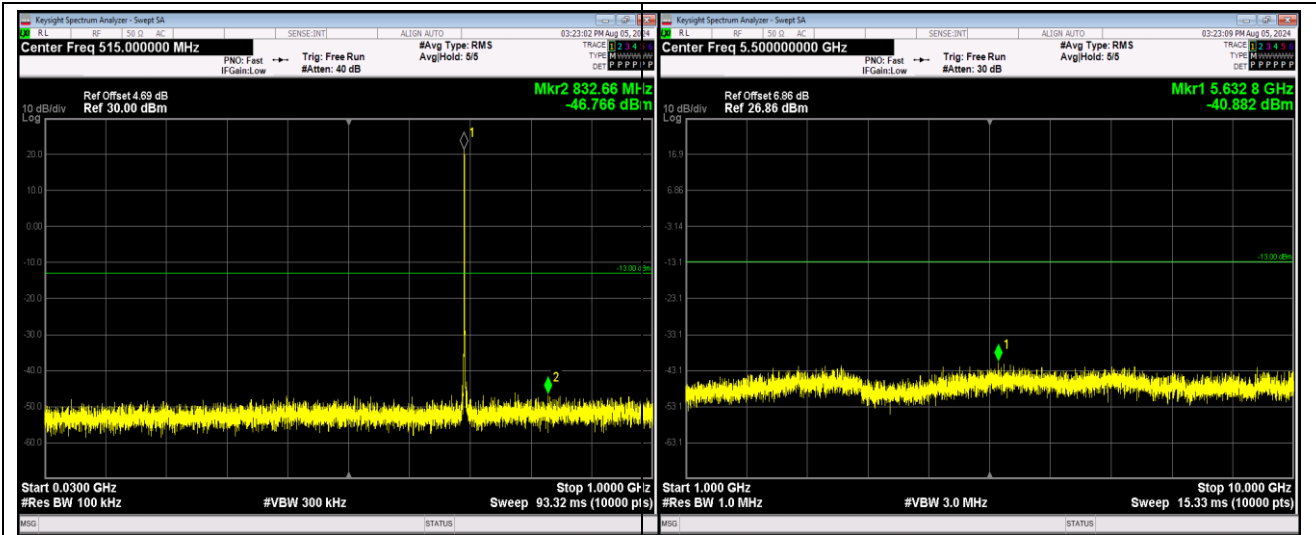

Band7-20MHz-64QAM-21350-1RB#0-Range1:30~1000MHz

Band7-20MHz-64QAM-21350-1RB#0-Range2:1000~6500MHz

Band12-1.4MHz-QPSK-23017-1RB#0-Range1:30~1000MHz

Band12-1.4MHz-QPSK-23017-1RB#0-Range2:1000~10000MHz

Band12-1.4MHz-16QAM-23095-1RB#0-Range1:30
~1000MHz