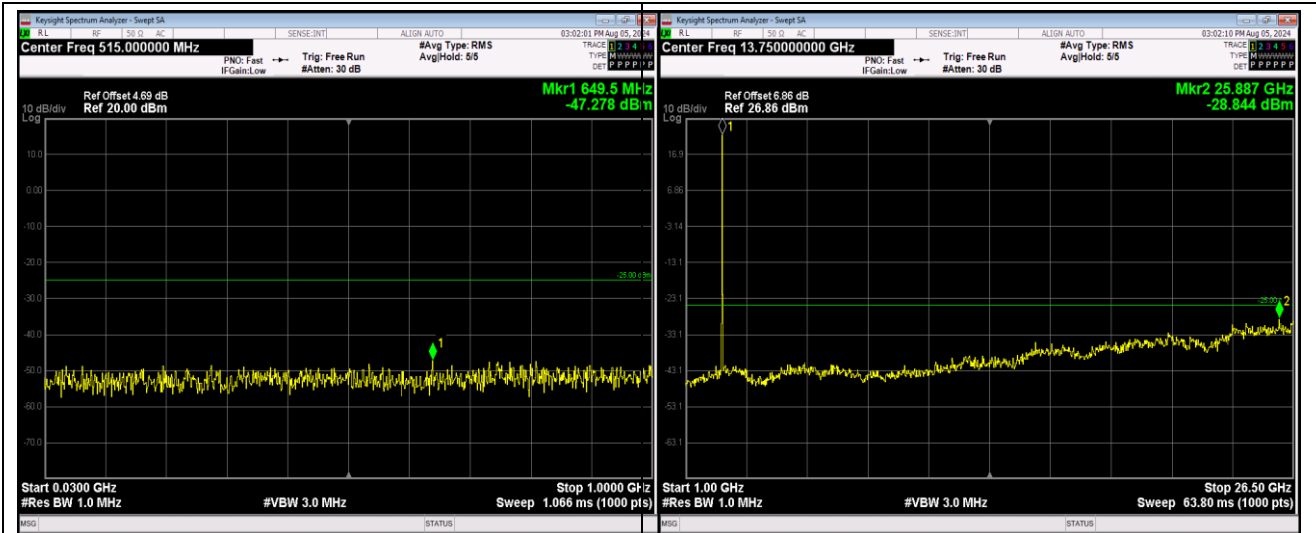

Band7-5MHz-64QAM-21425-1RB#0-Range2:1000~26500MHz

Band7-20MHz-16QAM-20850-1RB#0-Range1:30~1000MHz

Band7-20MHz-16QAM-20850-1RB#0-Range2:1000~6500MHz

Band7-20MHz-16QAM-21100-1RB#0-Range1:30~1000MHz

Band7-20MHz-16QAM-21100-1RB#0-Range2:1000~6500MHz