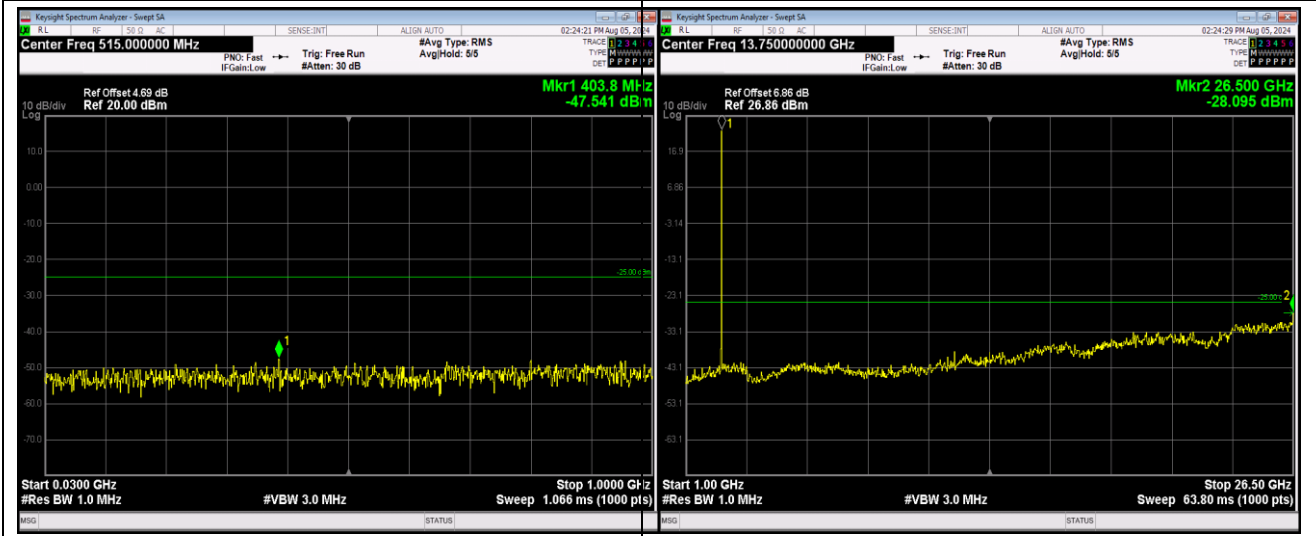

Band7-5MHz-16QAM-20775-1RB#0-Range1:30~1000MHz

Band7-5MHz-16QAM-20775-1RB#0-Range2:1000~26500MHz