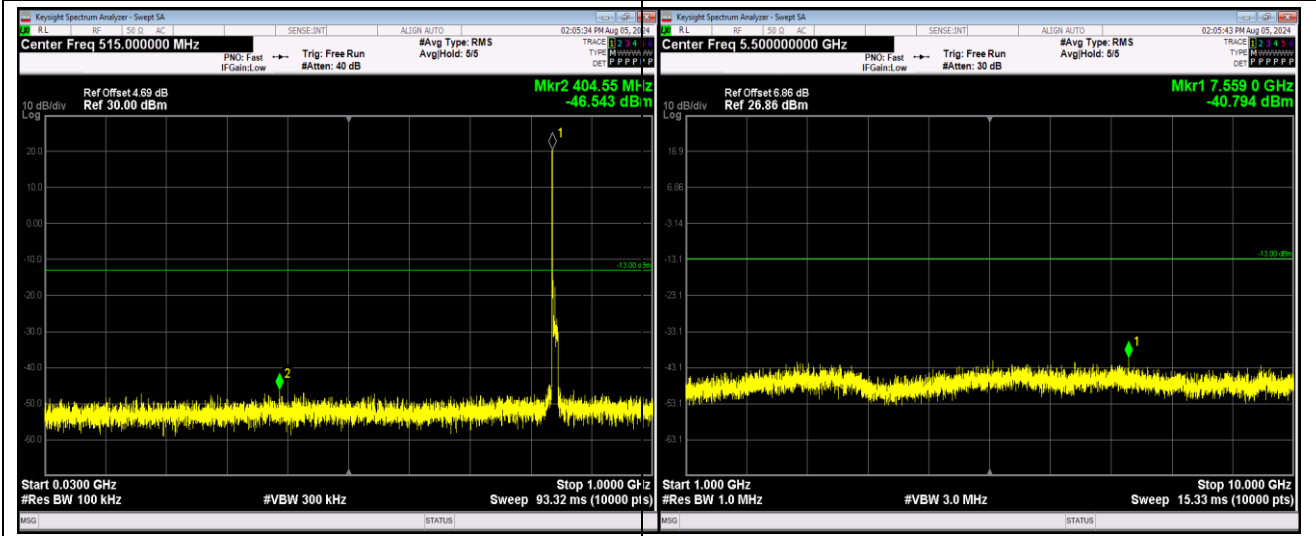

Band5-1.4MHz-16QAM-20643-1RB#0-Range1:30~1000MHz

Band5-1.4MHz-16QAM-20643-1RB#0-Range2:1000~10000MHz

Band5-1.4MHz-64QAM-20407-1RB#0-Range1:30~1000MHz

Band5-1.4MHz-64QAM-20407-1RB#0-Range2:1000~10000MHz

Band5-10MHz-QPSK-20525-1RB#0-Range1:30~1000MHz

Band5-10MHz-QPSK-20525-1RB#0-Range2:1000~10000MHz

Band5-10MHz-QPSK-20600-1RB#0-Range1:30~1000MHz

Band5-10MHz-QPSK-20600-1RB#0-Range2:1000~10000MHz

Band7-5MHz-QPSK-21425-1RB#0-Range1:30~1000MHz

Band7-5MHz-QPSK-21425-1RB#0-Range2:1000~26500MHz