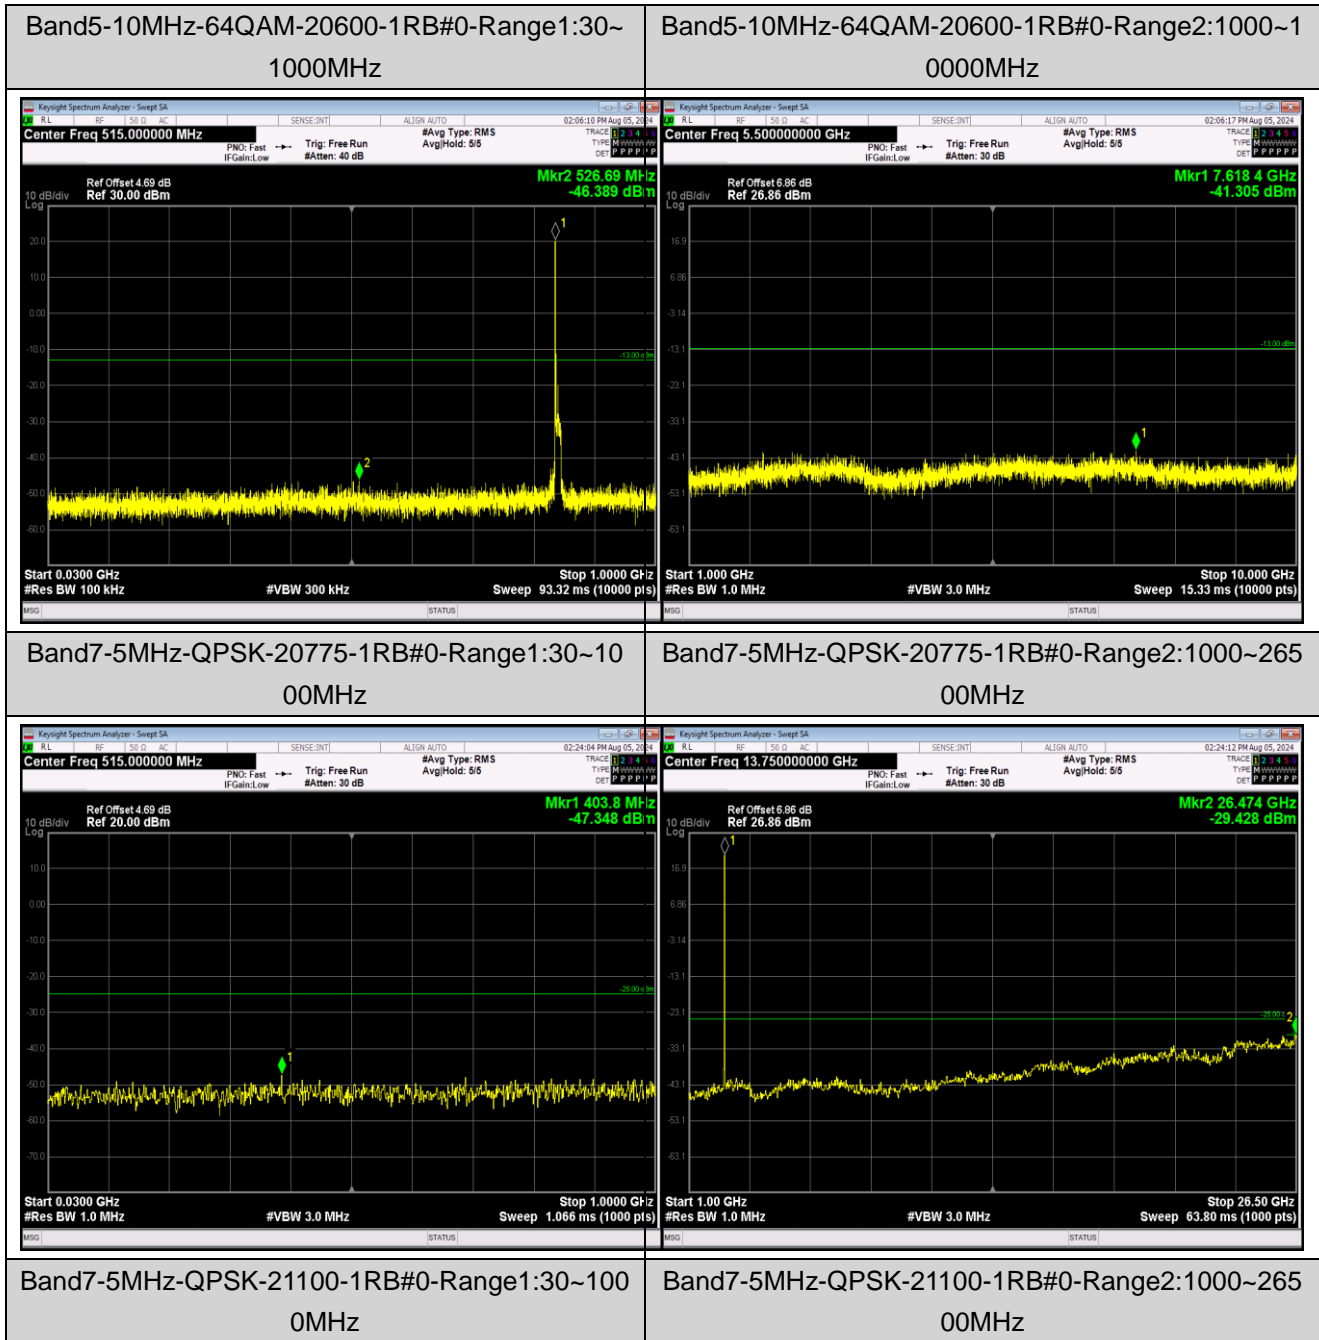

Band5-1.4MHz-16QAM-20643-1RB#0-Range1:30~1000MHz

Band5-1.4MHz-16QAM-20643-1RB#0-Range2:1000~10000MHz

Band5-1.4MHz-64QAM-20407-1RB#0-Range1:30~1000MHz

Band5-1.4MHz-64QAM-20407-1RB#0-Range2:1000~10000MHz

Band5-10MHz-QPSK-20525-1RB#0-Range1:30~1000MHz

Band5-10MHz-QPSK-20525-1RB#0-Range2:1000~10000MHz

Band5-10MHz-QPSK-20600-1RB#0-Range1:30~1000MHz

Band5-10MHz-QPSK-20600-1RB#0-Range2:1000~10000MHz

Band7-5MHz-QPSK-21425-1RB#0-Range1:30~1000MHz

Band7-5MHz-QPSK-21425-1RB#0-Range2:1000~26500MHz

Band7-5MHz-16QAM-20775-1RB#0-Range1:30~1000MHz

Band7-5MHz-16QAM-20775-1RB#0-Range2:1000~26500MHz

Band7-5MHz-64QAM-21100-1RB#0-Range1:30~1000MHz

Band7-5MHz-64QAM-21100-1RB#0-Range2:1000~26500MHz

Band7-5MHz-64QAM-21425-1RB#0-Range1:30~1000MHz