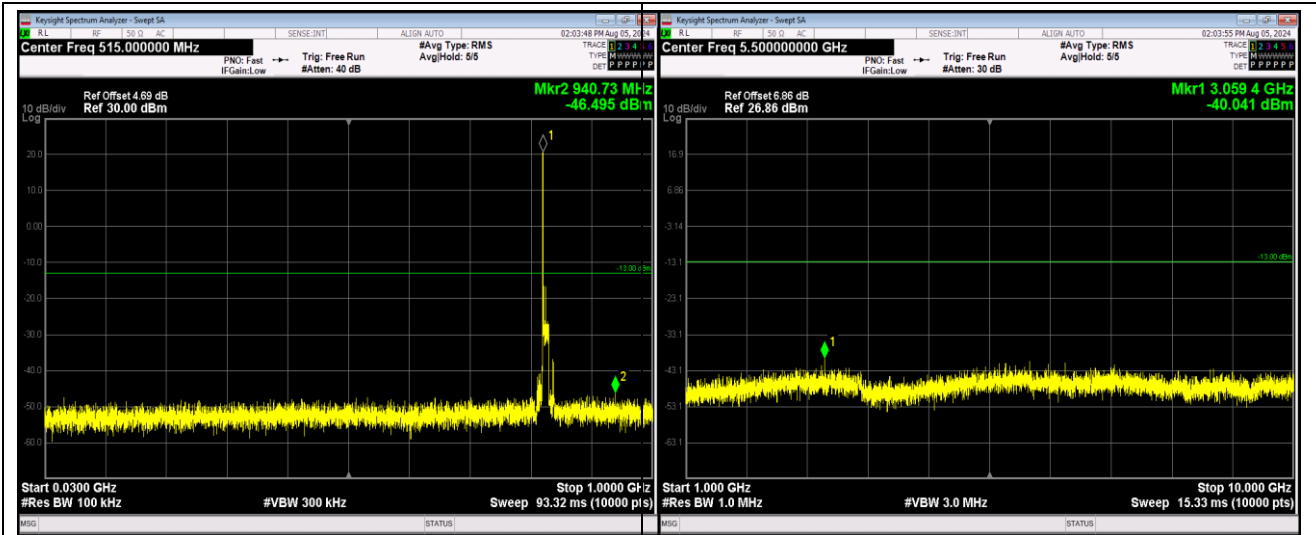

Band5-1.4MHz-16QAM-20643-1RB#0-Range1:30~1000MHz

Band5-1.4MHz-16QAM-20643-1RB#0-Range2:1000~10000MHz

Band5-1.4MHz-64QAM-20407-1RB#0-Range1:30~1000MHz

Band5-1.4MHz-64QAM-20407-1RB#0-Range2:1000~10000MHz

Band5-10MHz-QPSK-20525-1RB#0-Range1:30~1000MHz

Band5-10MHz-QPSK-20525-1RB#0-Range2:1000~10000MHz

Band5-10MHz-QPSK-20600-1RB#0-Range1:30~1000MHz

Band5-10MHz-QPSK-20600-1RB#0-Range2:1000~10000MHz

Band7-5MHz-QPSK-21425-1RB#0-Range1:30~1000MHz

Band7-5MHz-QPSK-21425-1RB#0-Range2:1000~26500MHz