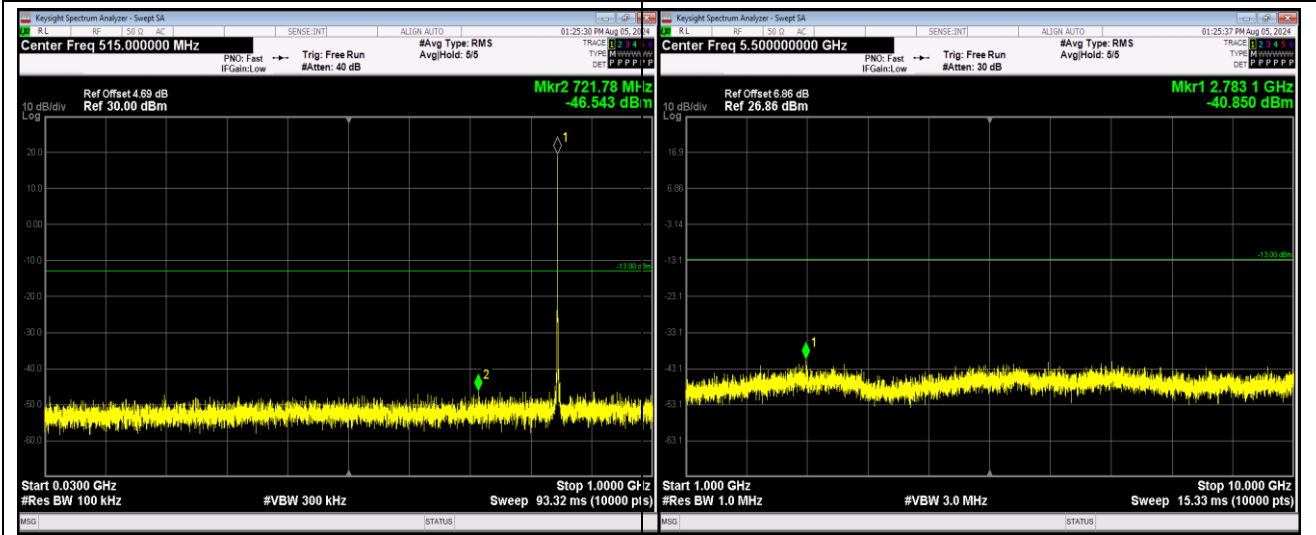

Band5-1.4MHz-16QAM-20643-1RB#0-Range1:30~1000MHz

Band5-1.4MHz-16QAM-20643-1RB#0-Range2:1000~10000MHz

Band5-1.4MHz-64QAM-20407-1RB#0-Range1:30~1000MHz

Band5-1.4MHz-64QAM-20407-1RB#0-Range2:1000~10000MHz

Band5-10MHz-QPSK-20525-1RB#0-Range1:30~1000MHz

Band5-10MHz-QPSK-20525-1RB#0-Range2:1000~10000MHz

Band5-10MHz-QPSK-20600-1RB#0-Range1:30~1000MHz

Band5-10MHz-QPSK-20600-1RB#0-Range2:1000~10000MHz

Band7-5MHz-QPSK-21425-1RB#0-Range1:30~1000MHz

Band7-5MHz-QPSK-21425-1RB#0-Range2:1000~26500MHz