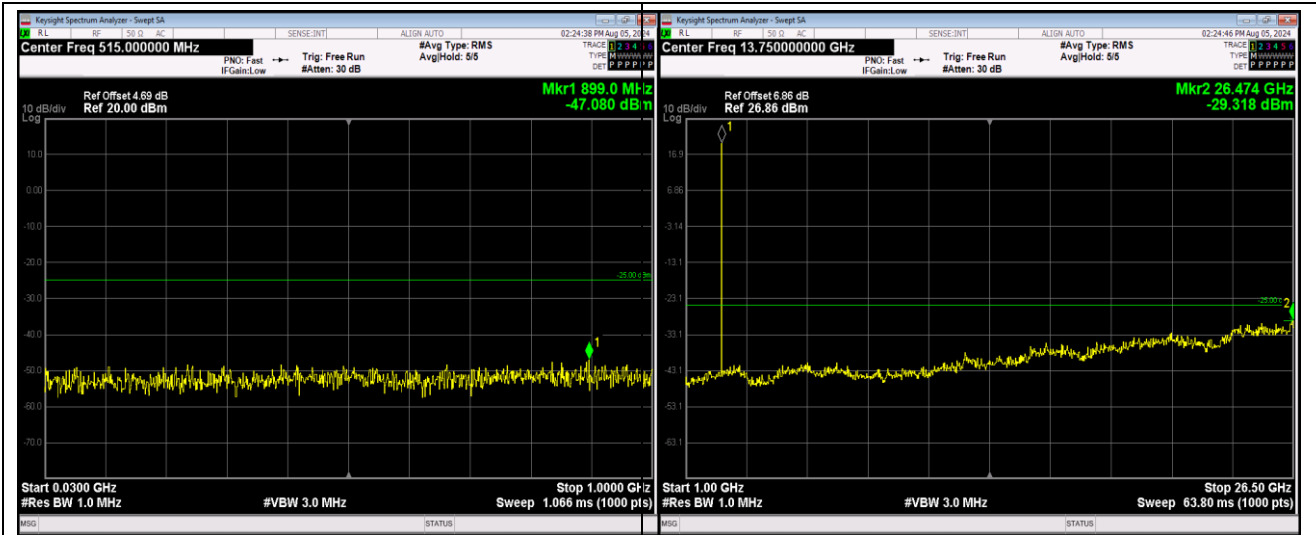

Band7-5MHz-64QAM-21100-1RB#0-Range2:1000~26500MHz

Band7-5MHz-64QAM-21100-1RB#0-Range1:30~1000MHz