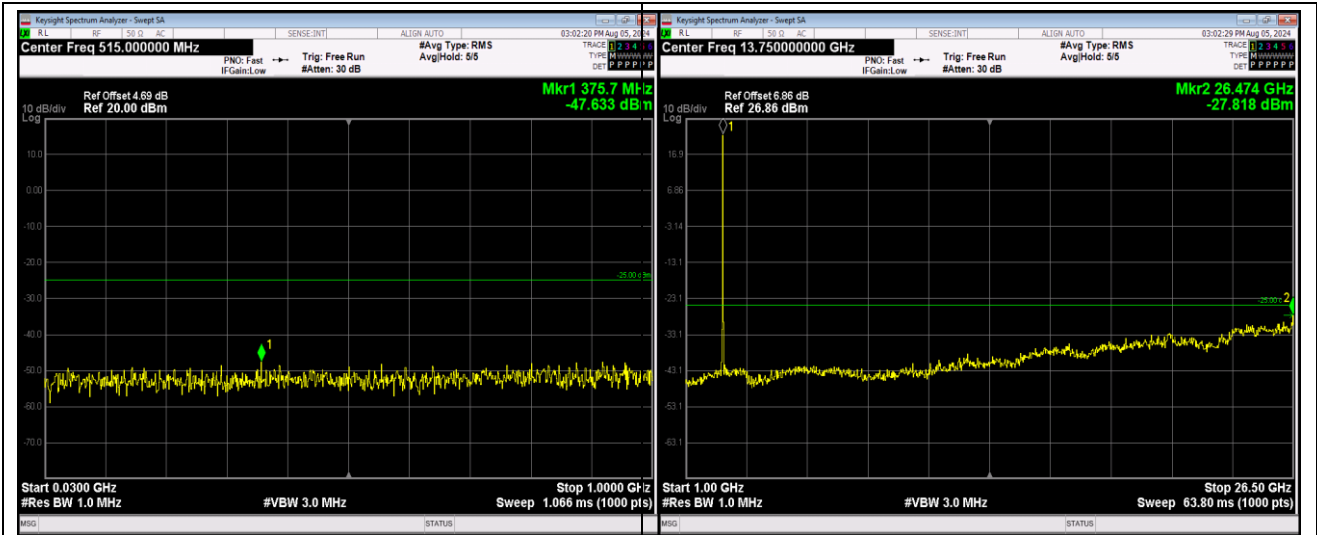

Band7-20MHz-16QAM-20850-1RB#0-Range2:1000~6500MHz

Band7-20MHz-16QAM-20850-1RB#0-Range1:30~1000MHz