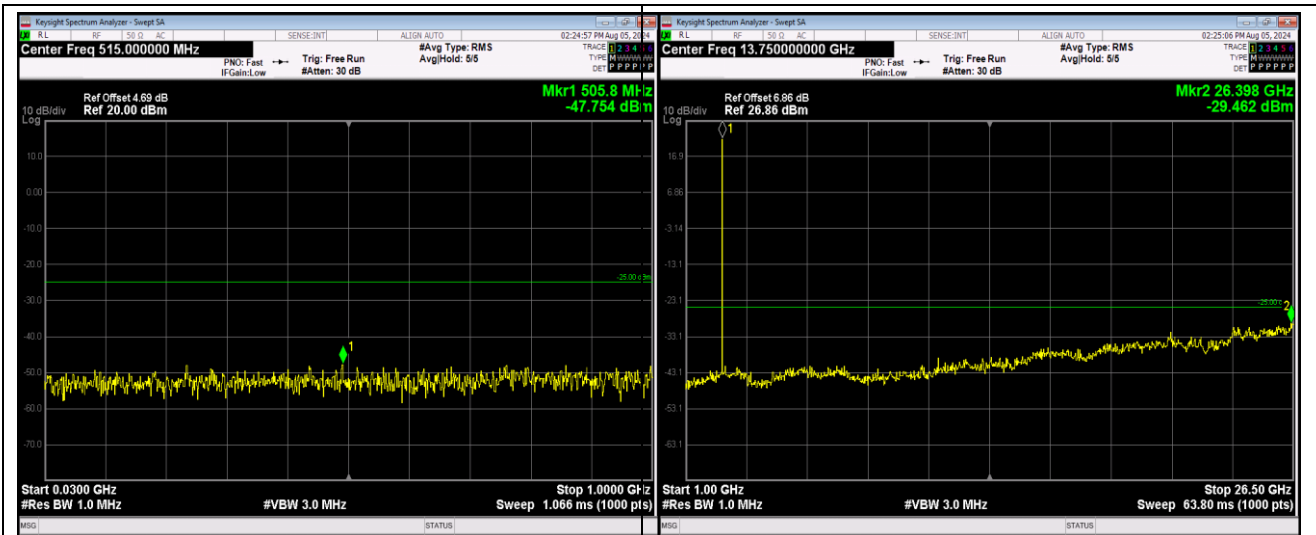

Band5-10MHz-QPSK-20525-1RB#0-Range2:1000~10000MHz

Band5-10MHz-QPSK-20600-1RB#0-Range1:30~1000MHz

Band5-10MHz-QPSK-20600-1RB#0-Range2:1000~10000MHz

Band7-5MHz-QPSK-21425-1RB#0-Range1:30~1000MHz

Band7-5MHz-QPSK-21425-1RB#0-Range2:1000~26500MHz