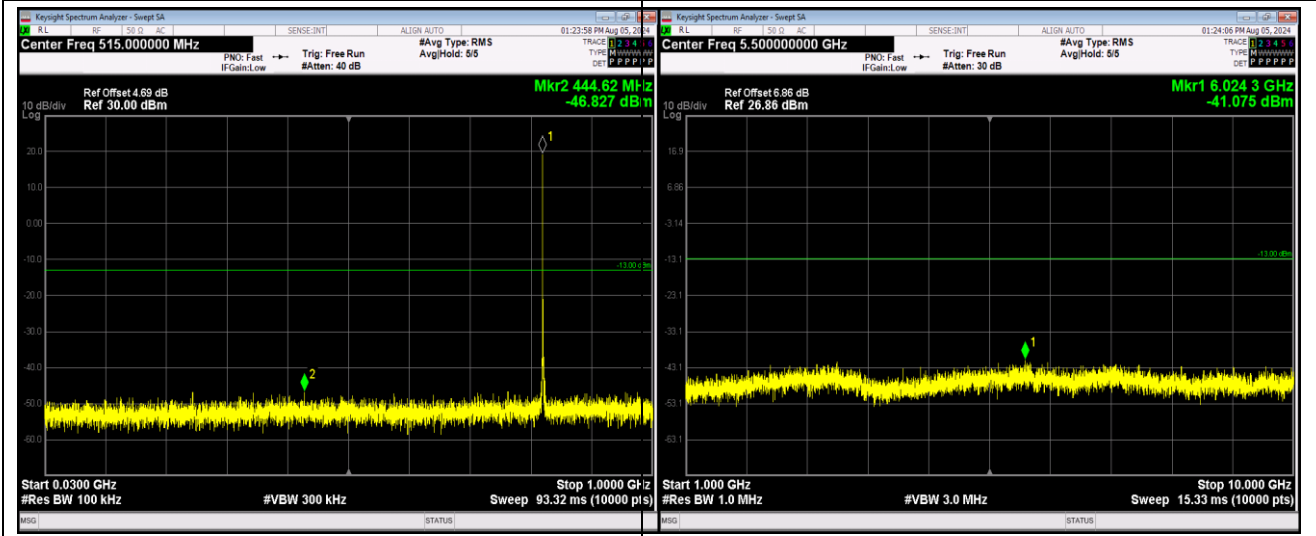

Band5-1.4MHz-16QAM-20643-1RB#0-Range1:30~1000MHz

Band5-1.4MHz-16QAM-20643-1RB#0-Range2:1000~10000MHz

Band5-1.4MHz-64QAM-20407-1RB#0-Range1:30~1000MHz

Band5-1.4MHz-64QAM-20407-1RB#0-Range2:1000~10000MHz

Band5-10MHz-QPSK-20525-1RB#0-Range1:30~1000MHz

Band5-10MHz-QPSK-20525-1RB#0-Range2:1000~10000MHz

Band5-10MHz-QPSK-20600-1RB#0-Range1:30~1000MHz

Band5-10MHz-QPSK-20600-1RB#0-Range2:1000~10000MHz

Band7-5MHz-QPSK-21425-1RB#0-Range1:30~1000MHz

Band7-5MHz-QPSK-21425-1RB#0-Range2:1000~26500MHz