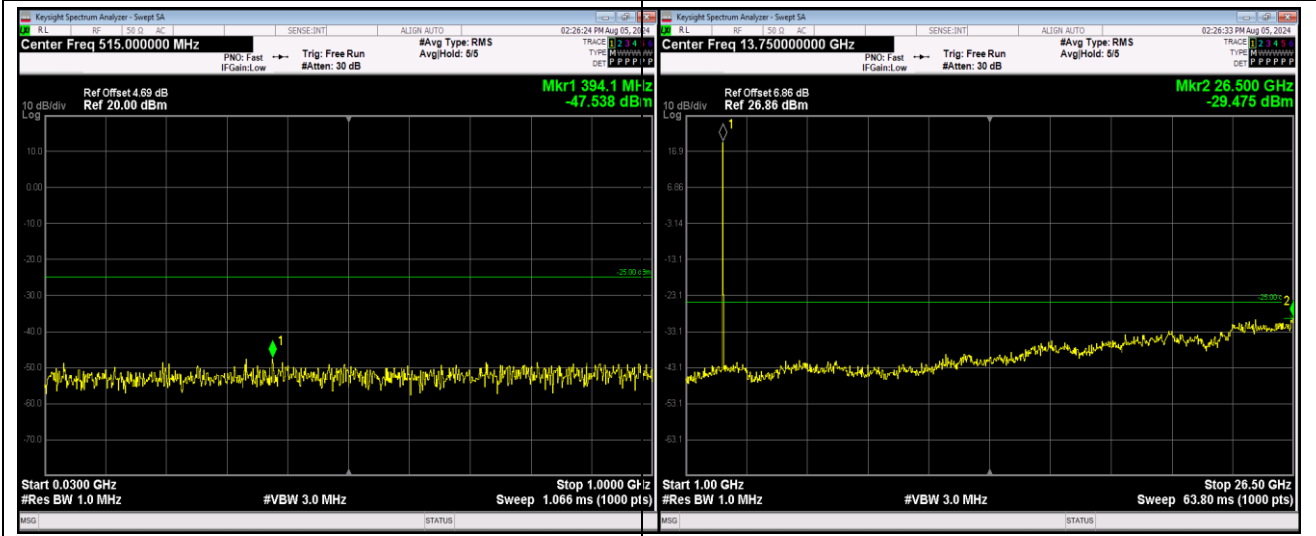

Band7-5MHz-64QAM-21425-1RB#0-Range1:30~1000MHz

Band7-5MHz-64QAM-21425-1RB#0-Range2:1000~26500MHz