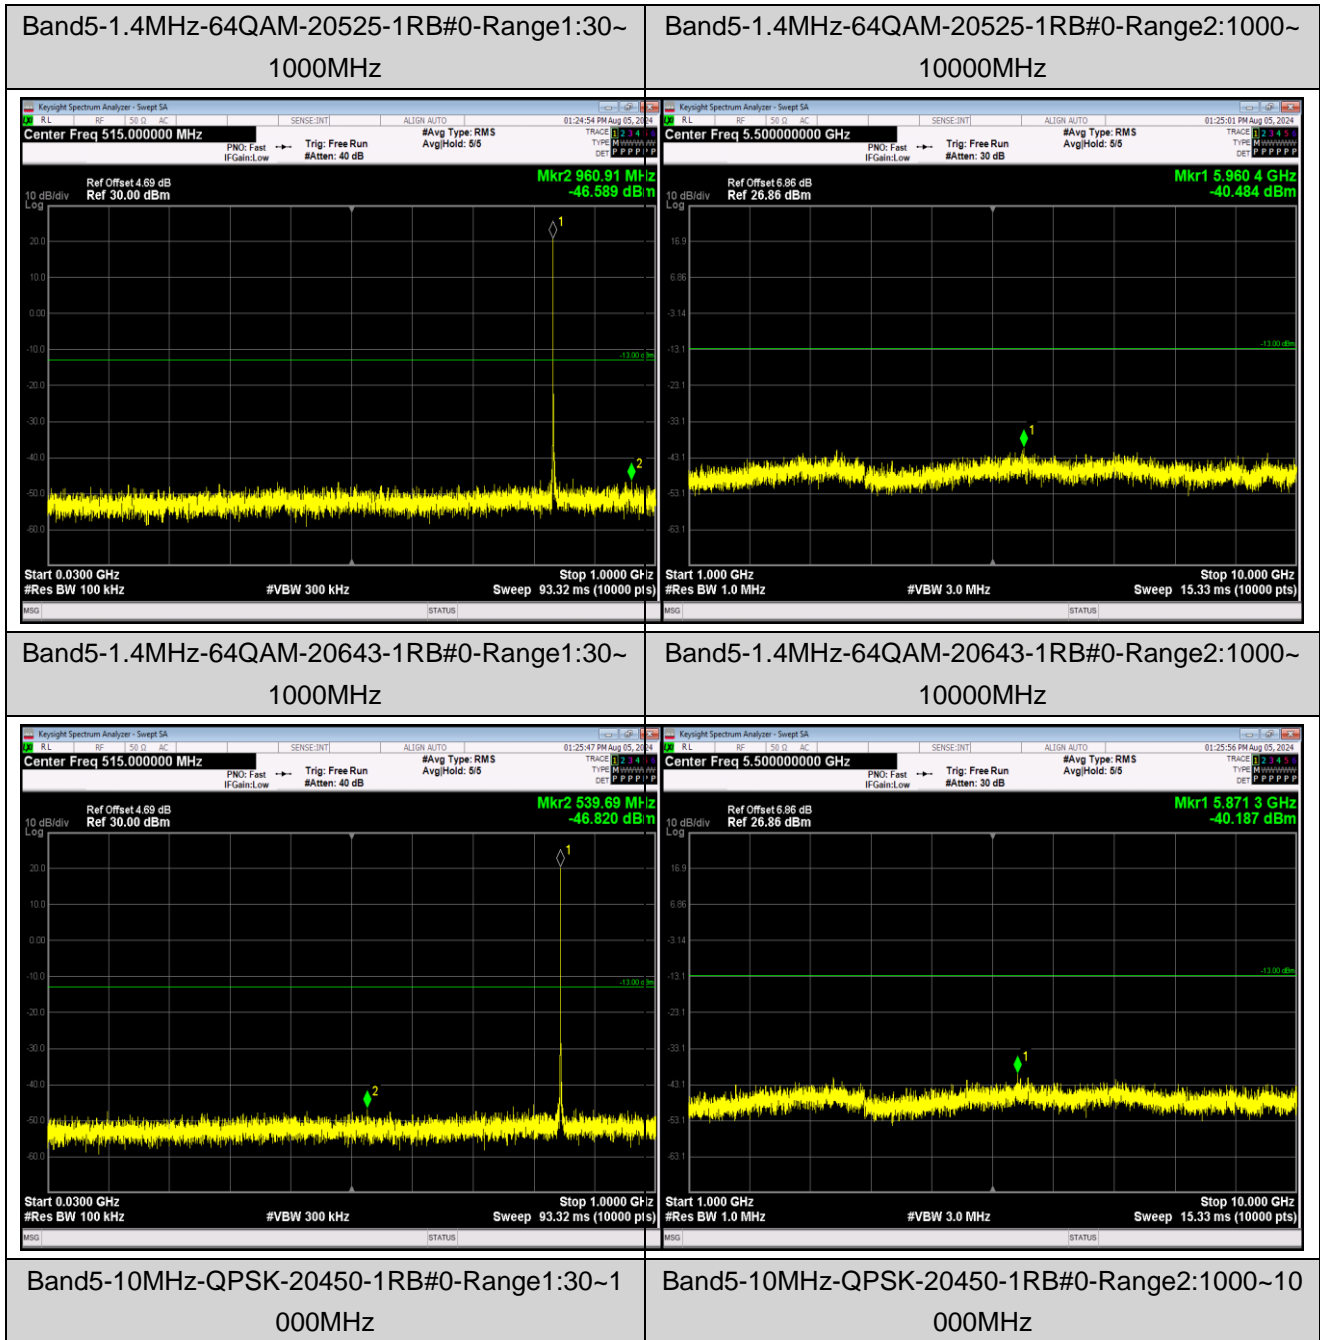

Band5-1.4MHz-16QAM-20643-1RB#0-Range1:30~1000MHz

Band5-1.4MHz-16QAM-20643-1RB#0-Range2:1000~10000MHz

Band5-1.4MHz-64QAM-20407-1RB#0-Range1:30~1000MHz

Band5-1.4MHz-64QAM-20407-1RB#0-Range2:1000~10000MHz

Band5-10MHz-QPSK-20525-1RB#0-Range1:30~1000MHz

Band5-10MHz-QPSK-20525-1RB#0-Range2:1000~10000MHz

Band5-10MHz-QPSK-20600-1RB#0-Range1:30~1000MHz

Band5-10MHz-QPSK-20600-1RB#0-Range2:1000~10000MHz

Band7-5MHz-QPSK-21425-1RB#0-Range1:30~1000MHz

Band7-5MHz-QPSK-21425-1RB#0-Range2:1000~26500MHz

Band7-5MHz-16QAM-20775-1RB#0-Range1:30~1000MHz

Band7-5MHz-16QAM-20775-1RB#0-Range2:1000~26500MHz

Band7-5MHz-64QAM-21100-1RB#0-Range1:30~1000MHz

Band7-5MHz-64QAM-21100-1RB#0-Range2:1000~26500MHz

Band7-5MHz-64QAM-21425-1RB#0-Range1:30~1000MHz