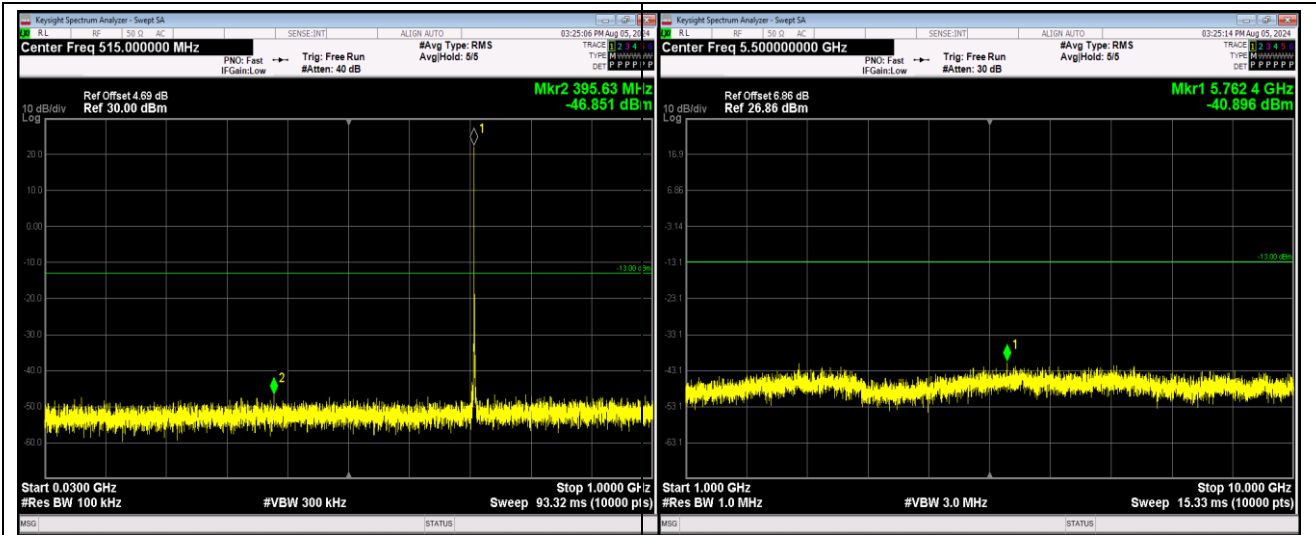

Band12-1.4MHz-16QAM-23095-1RB#0-Range2:1000
~10000MHz

Band12-1.4MHz-16QAM-23173-1RB#0-Range1:30
~1000MHz

Band12-1.4MHz-16QAM-23173-1RB#0-Range2:1000
~10000MHz

Band12-10MHz-QPSK-23060-1RB#0-Range1:30~1000MHz