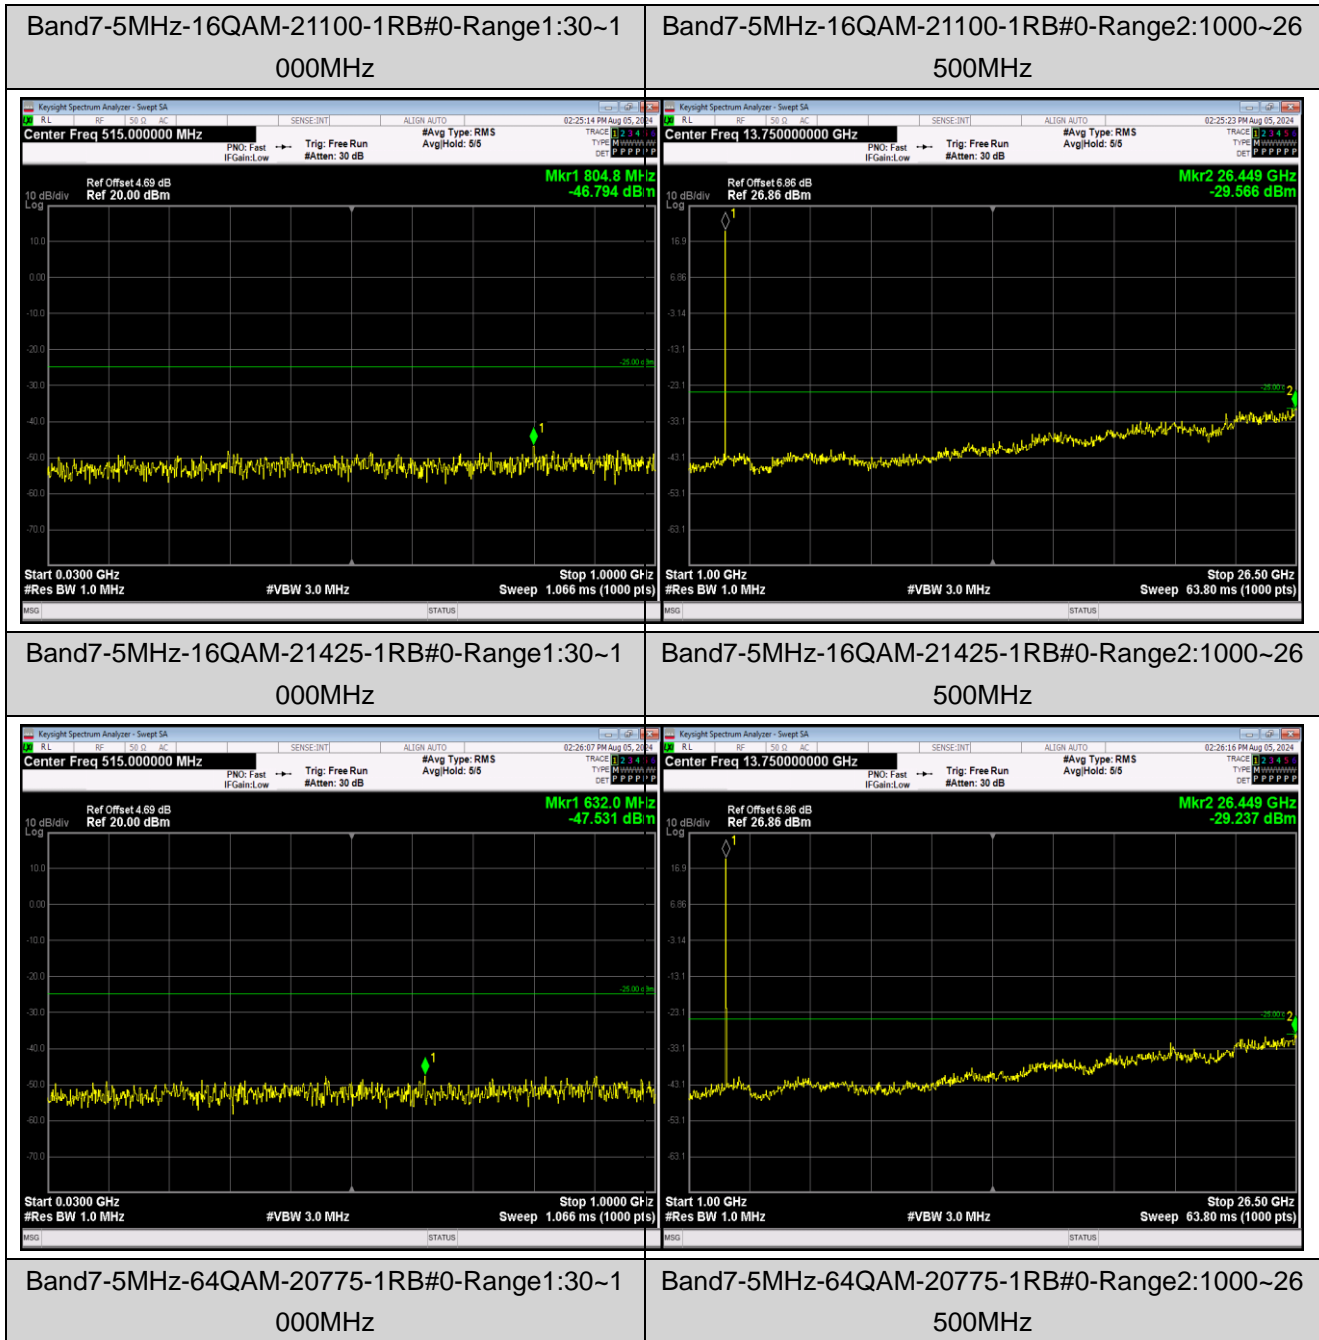

Band5-1.4MHz-16QAM-20643-1RB#0-Range1:30~1000MHz

Band5-1.4MHz-16QAM-20643-1RB#0-Range2:1000~10000MHz

Band5-1.4MHz-64QAM-20407-1RB#0-Range1:30~1000MHz

Band5-1.4MHz-64QAM-20407-1RB#0-Range2:1000~10000MHz

Band5-10MHz-QPSK-20525-1RB#0-Range1:30~1000MHz

Band5-10MHz-QPSK-20525-1RB#0-Range2:1000~10000MHz

Band5-10MHz-QPSK-20600-1RB#0-Range1:30~1000MHz

Band5-10MHz-QPSK-20600-1RB#0-Range2:1000~10000MHz

Band7-5MHz-QPSK-21425-1RB#0-Range1:30~1000MHz

Band7-5MHz-QPSK-21425-1RB#0-Range2:1000~26500MHz

Band7-5MHz-16QAM-20775-1RB#0-Range1:30~1000MHz

Band7-5MHz-16QAM-20775-1RB#0-Range2:1000~26500MHz

Band7-5MHz-64QAM-21100-1RB#0-Range1:30~1000MHz

Band7-5MHz-64QAM-21100-1RB#0-Range2:1000~26500MHz

Band7-5MHz-64QAM-21425-1RB#0-Range1:30~1000MHz

Band7-5MHz-64QAM-21425-1RB#0-Range2:1000~26500MHz

Band7-20MHz-16QAM-20850-1RB#0-Range1:30~1000MHz

Band7-20MHz-16QAM-20850-1RB#0-Range2:1000~6500MHz

Band7-20MHz-16QAM-21100-1RB#0-Range1:30~1000MHz

Band7-20MHz-16QAM-21100-1RB#0-Range2:1000~6500MHz