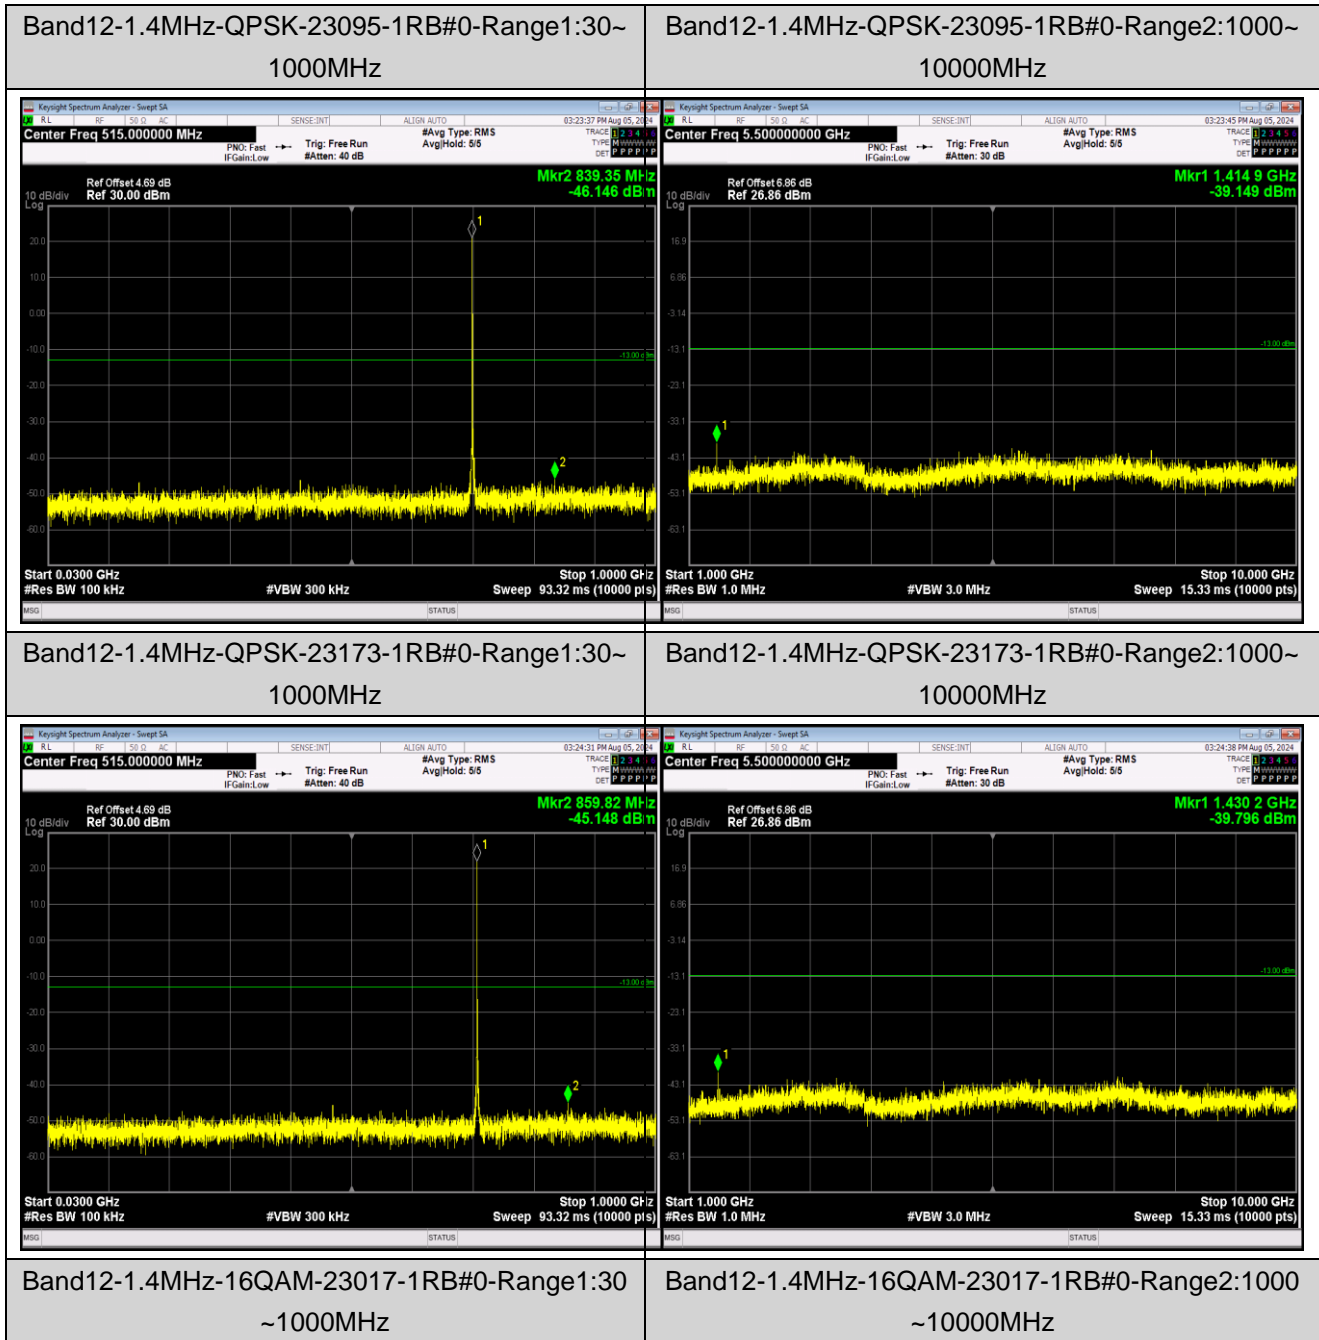

Band5-10MHz-QPSK-20525-1RB#0-Range2:1000~10000MHz

Band5-10MHz-QPSK-20600-1RB#0-Range1:30~1000MHz

Band5-10MHz-QPSK-20600-1RB#0-Range2:1000~10000MHz

Band7-5MHz-QPSK-21425-1RB#0-Range1:30~1000MHz

Band7-5MHz-QPSK-21425-1RB#0-Range2:1000~26500MHz

Band7-20MHz-64QAM-21350-1RB#0-Range1:30~1000MHz

Band7-20MHz-64QAM-21350-1RB#0-Range2:1000~6500MHz

Band12-1.4MHz-QPSK-23017-1RB#0-Range1:30~1000MHz

Band12-1.4MHz-QPSK-23017-1RB#0-Range2:1000~10000MHz

Band12-1.4MHz-16QAM-23095-1RB#0-Range1:30
~1000MHz

Band12-1.4MHz-16QAM-23095-1RB#0-Range2:1000
~10000MHz

Band12-1.4MHz-16QAM-23173-1RB#0-Range1:30
~1000MHz

Band12-1.4MHz-16QAM-23173-1RB#0-Range2:1000
~10000MHz

Band12-10MHz-QPSK-23060-1RB#0-Range1:30~1000MHz