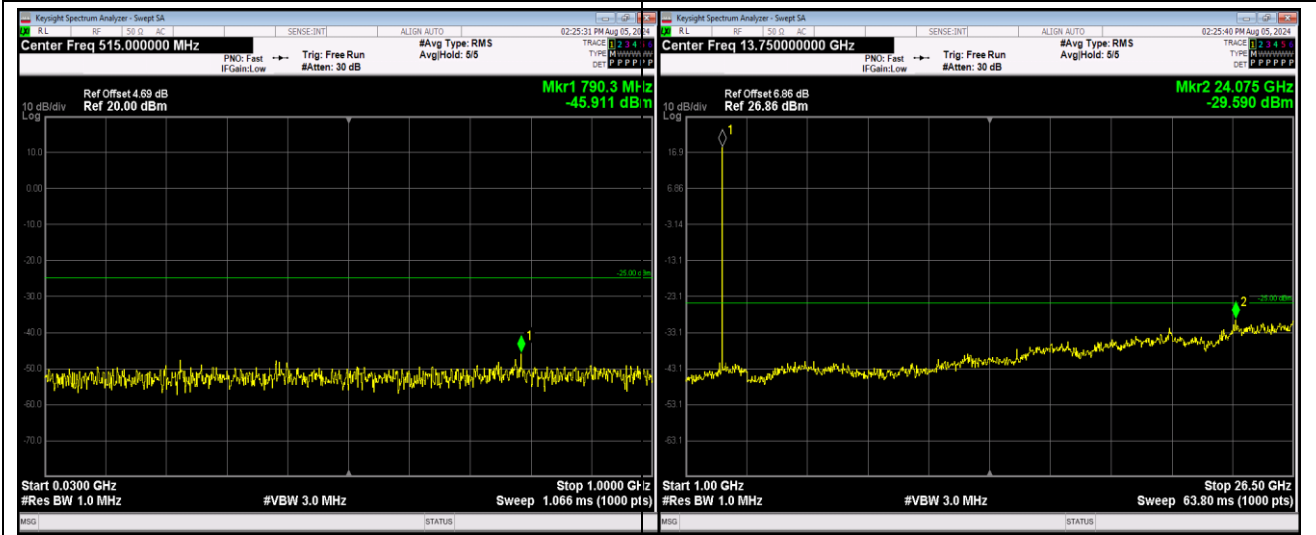

Band7-5MHz-16QAM-20775-1RB#0-Range1:30~1000MHz

Band7-5MHz-16QAM-20775-1RB#0-Range2:1000~26500MHz

Band7-5MHz-64QAM-21100-1RB#0-Range1:30~1000MHz

Band7-5MHz-64QAM-21100-1RB#0-Range2:1000~26500MHz

Band7-5MHz-64QAM-21425-1RB#0-Range1:30~1000MHz