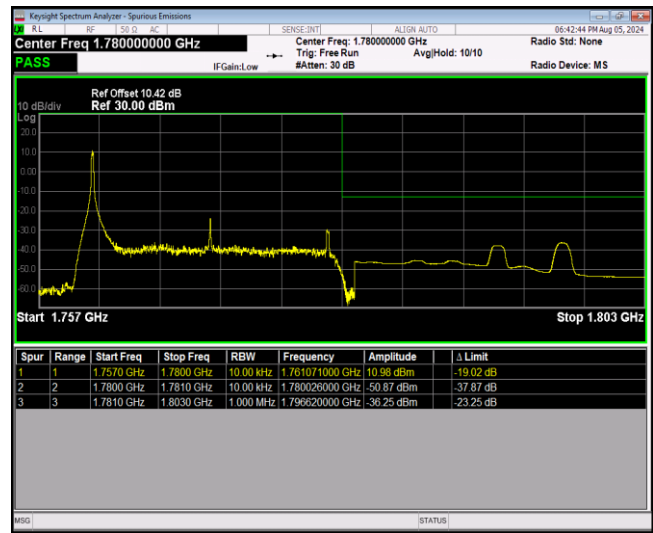

Band66-20MHz-QPSK-132572-1RB#99

Band66-20MHz-QPSK-132572-100RB#0

Band66-20MHz-16QAM-132072-1RB#0

Band66-20MHz-16QAM-132072-1RB#99

Band66-20MHz-16QAM-132072-100RB#0

Band66-20MHz-16QAM-132572-1RB#0

Band66-20MHz-16QAM-132572-1RB#99