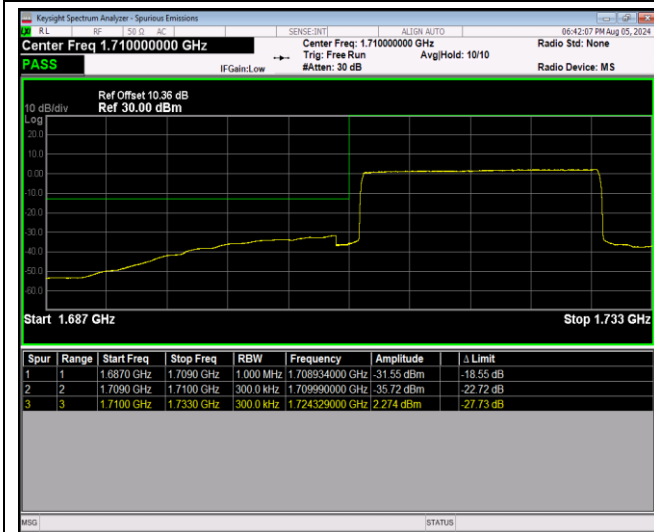

Band66-20MHz-16QAM-132572-100RB#0

Band66-20MHz-64QAM-132072-1RB#0

Band66-20MHz-64QAM-132072-1RB#99

Band66-20MHz-64QAM-132072-100RB#0

Band66-20MHz-64QAM-132572-1RB#0

Band66-20MHz-64QAM-132572-1RB#99

Band66-20MHz-64QAM-132572-100RB#0