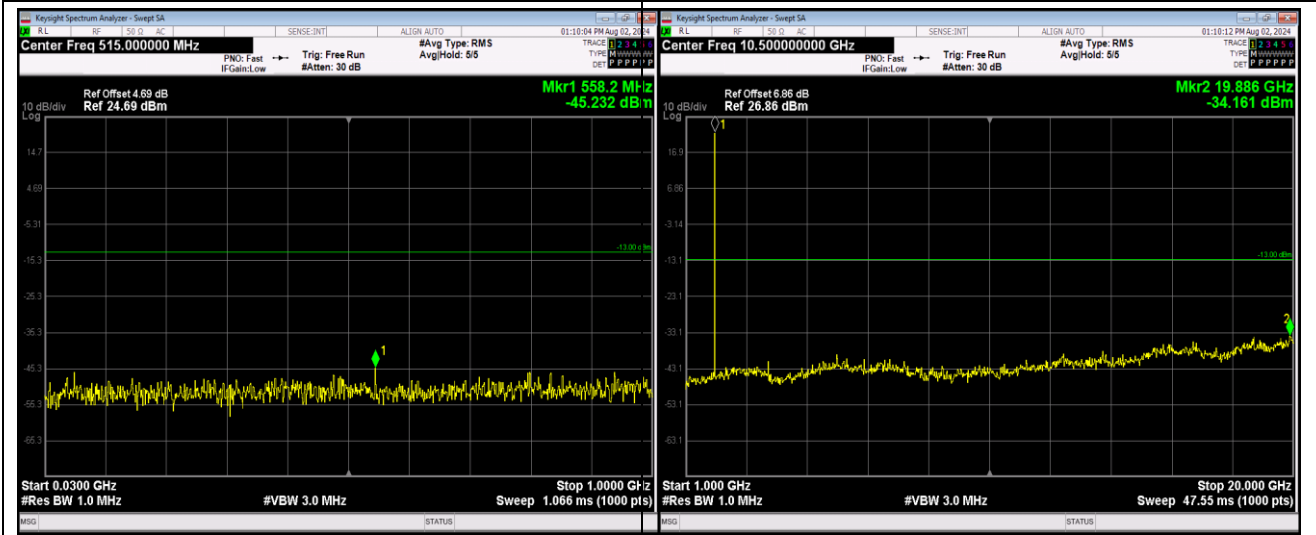

Band2-1.4MHz-16QAM-18900-1RB#0-Range1:30~1000MHz

Band2-1.4MHz-16QAM-18900-1RB#0-Range2:1000~20000MHz

Band2-1.4MHz-64QAM-19193-1RB#0-Range1:30~1000MHz

Band2-1.4MHz-64QAM-19193-1RB#0-Range2:1000~20000MHz

Band2-20MHz-QPSK-18700-1RB#0-Range1:30~1000MHz