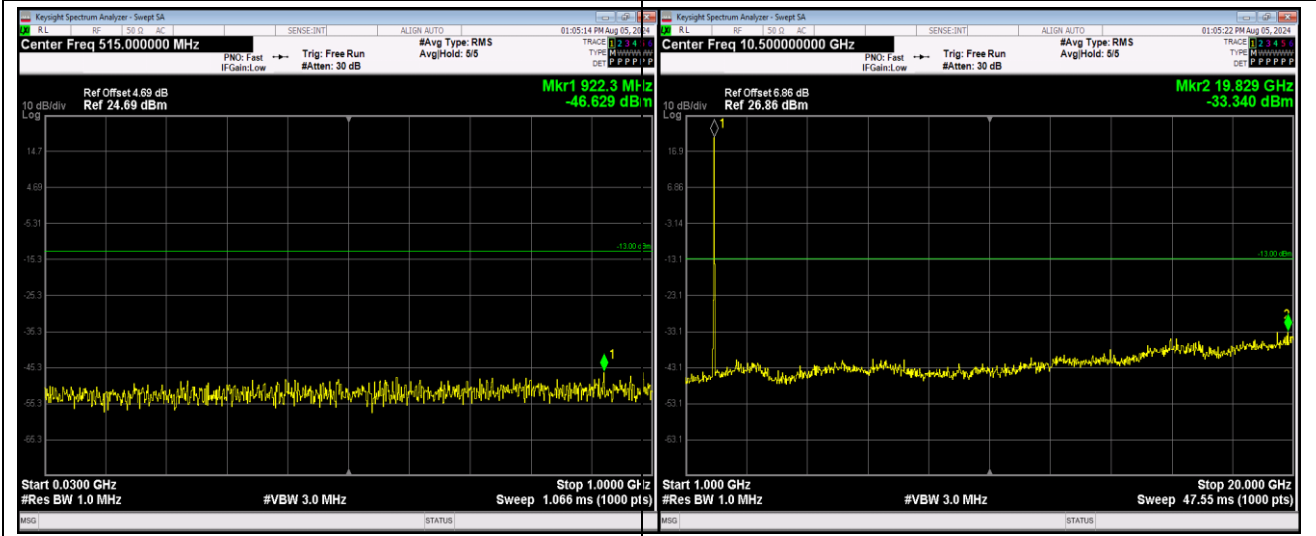

Band2-20MHz-QPSK-18700-1RB#0-Range2:1000~20000MHz

Band2-20MHz-16QAM-18900-1RB#0-Range1:30~1000MHz

Band2-20MHz-16QAM-18900-1RB#0-Range2:1000~20000MHz

Band2-20MHz-16QAM-19100-1RB#0-Range1:30~1000MHz

Band2-20MHz-16QAM-19100-1RB#0-Range2:1000~20000MHz