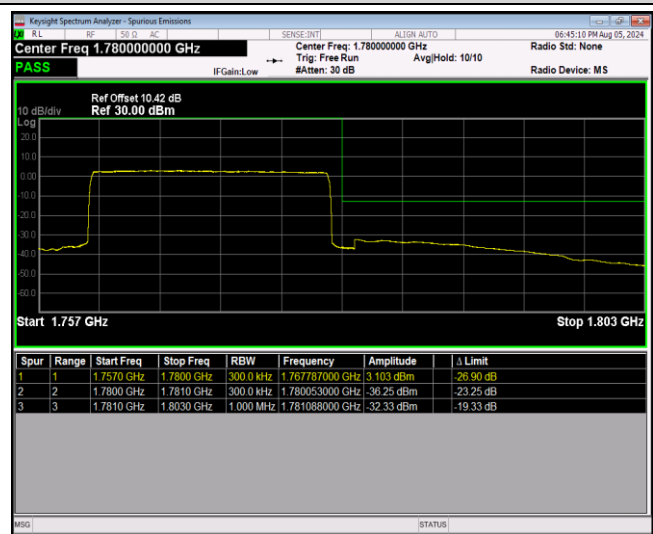

Band66-20MHz-16QAM-132572-100RB#0

Band66-20MHz-64QAM-132072-1RB#99