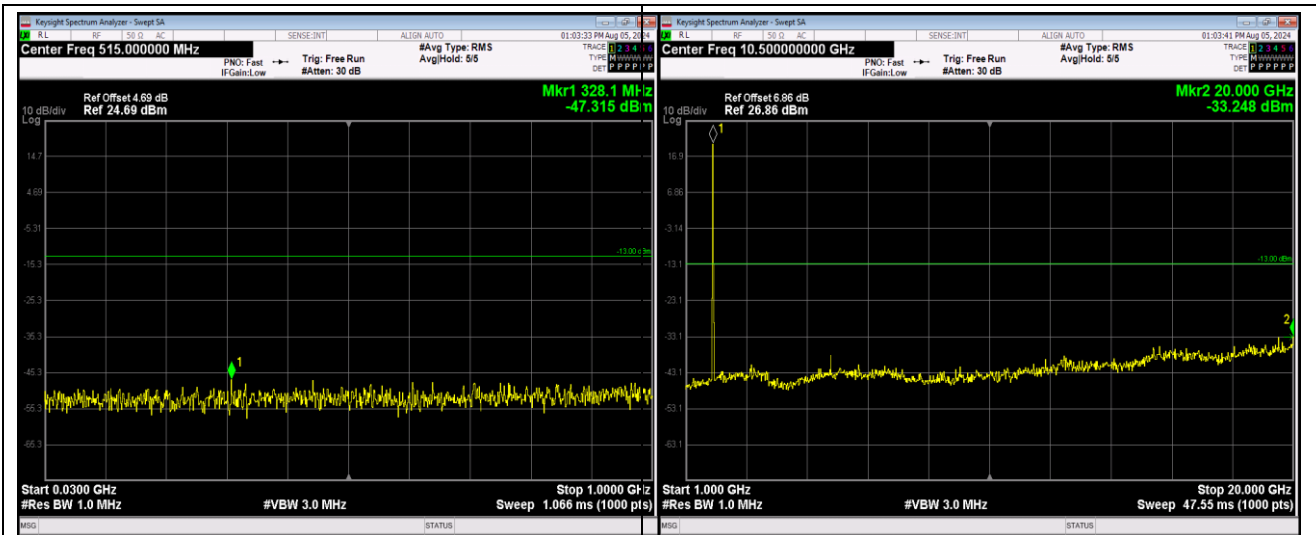

Band2-20MHz-16QAM-18900-1RB#0-Range2:1000~20000MHz

Band2-20MHz-16QAM-18900-1RB#0-Range1:30~1000MHz