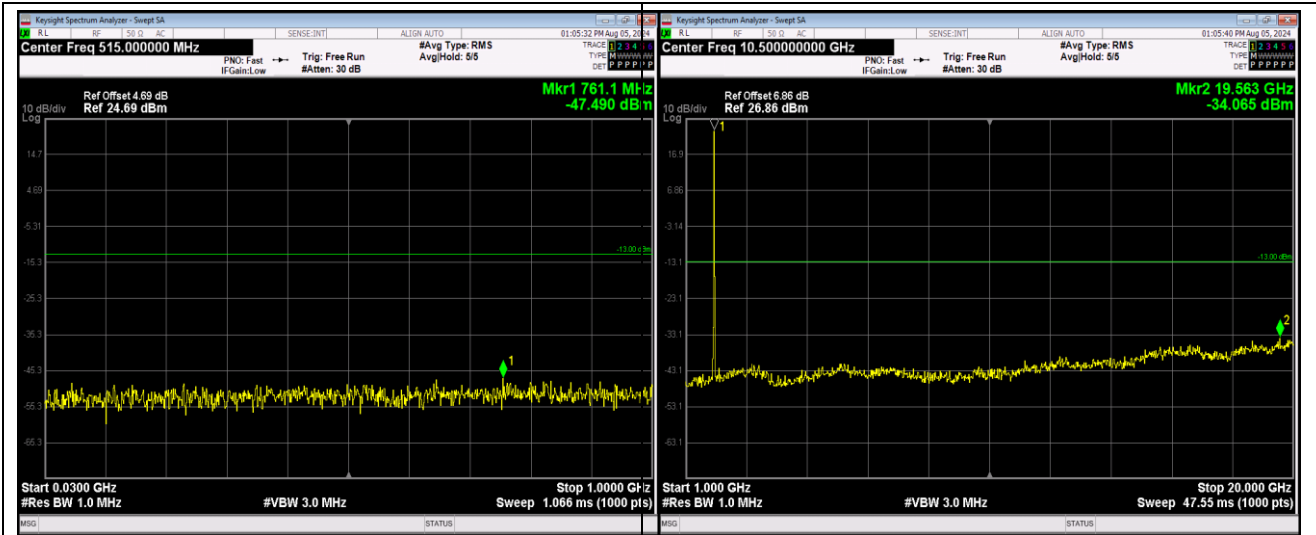

Band2-20MHz-QPSK-18700-1RB#0-Range2:1000~20000MHz

Band2-20MHz-16QAM-18900-1RB#0-Range1:30~1000MHz

Band2-20MHz-16QAM-18900-1RB#0-Range2:1000~20000MHz

Band2-20MHz-16QAM-19100-1RB#0-Range1:30~1000MHz

Band2-20MHz-16QAM-19100-1RB#0-Range2:1000~20000MHz