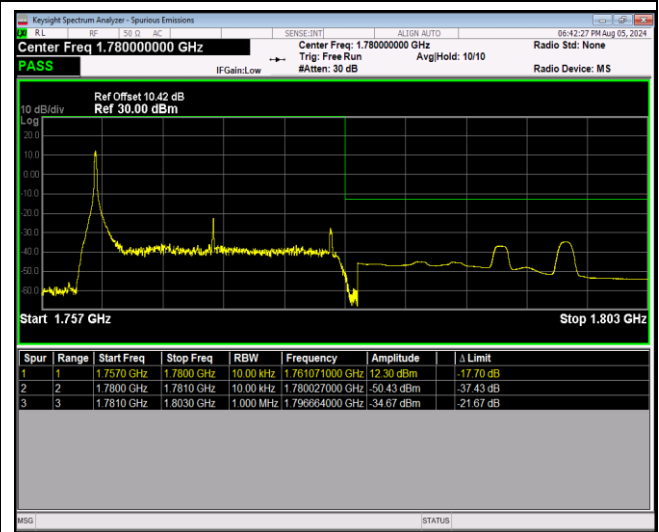

Band66-20MHz-QPSK-132572-1RB#0

Band66-20MHz-QPSK-132572-100RB#0