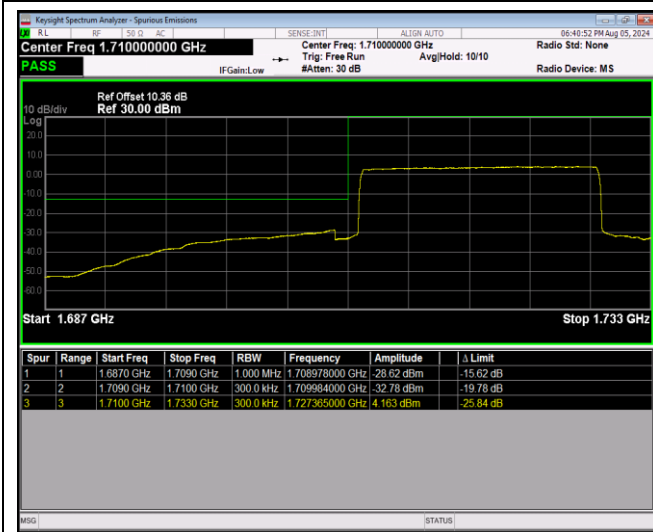

Band66-1.4MHz-64QAM-132665-1RB#0

Band66-1.4MHz-64QAM-132665-1RB#5

Band66-1.4MHz-64QAM-132665-6RB#0

Band66-20MHz-QPSK-132072-1RB#0

Band66-20MHz-QPSK-132072-1RB#99

Band66-20MHz-QPSK-132072-100RB#0

Band66-20MHz-QPSK-132572-1RB#0