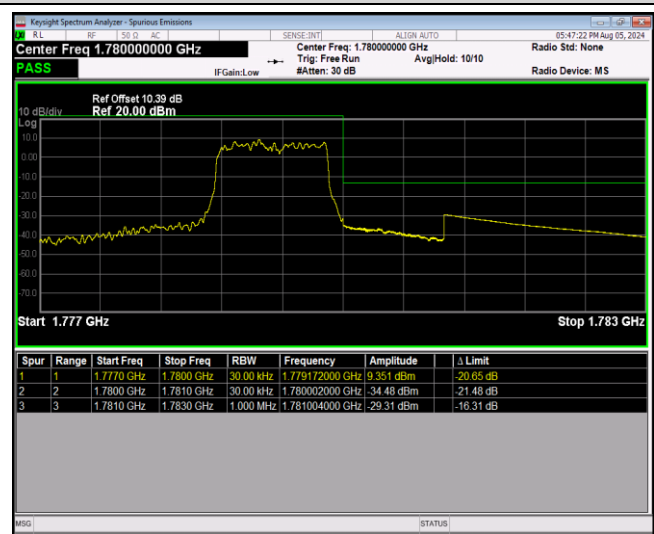

Band66-1.4MHz-64QAM-132665-1RB#0

Band66-1.4MHz-64QAM-132665-1RB#5

Band66-1.4MHz-64QAM-132665-6RB#0

Band66-20MHz-QPSK-132072-1RB#0

Band66-20MHz-QPSK-132072-1RB#99

Band66-20MHz-QPSK-132072-100RB#0

Band66-20MHz-QPSK-132572-1RB#0