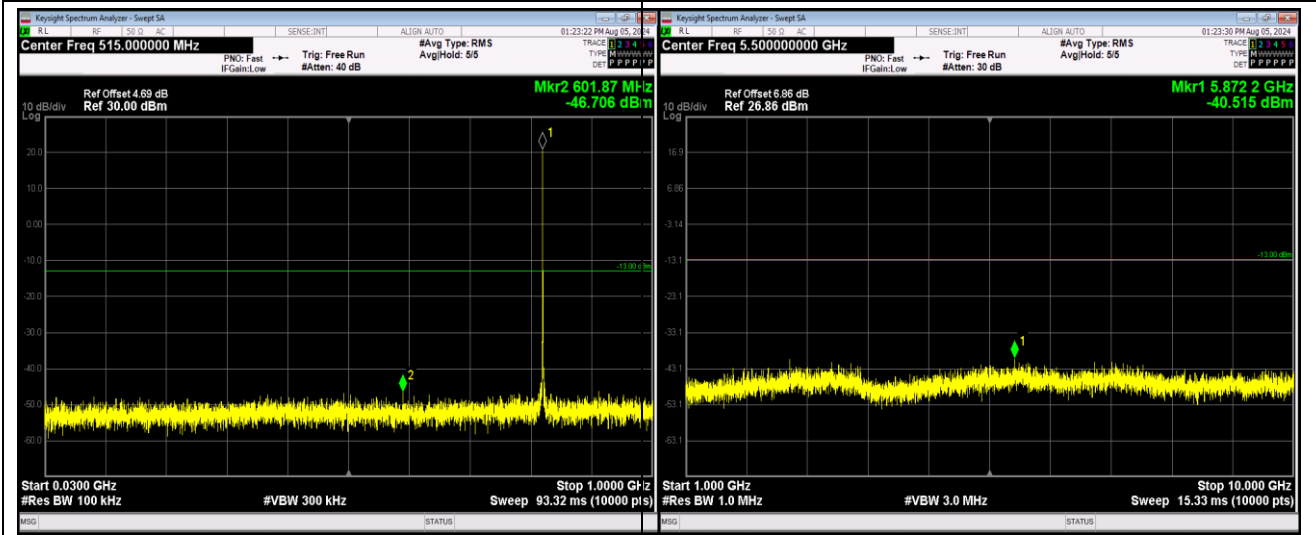

Band5-1.4MHz-QPSK-20407-1RB#0-Range1:30~1000MHz

Band5-1.4MHz-QPSK-20525-1RB#0-Range2:1000~10000MHz

Band5-1.4MHz-QPSK-20407-1RB#0-Range2:1000~10000MHz

Band5-1.4MHz-QPSK-20525-1RB#0-Range1:30~1000MHz