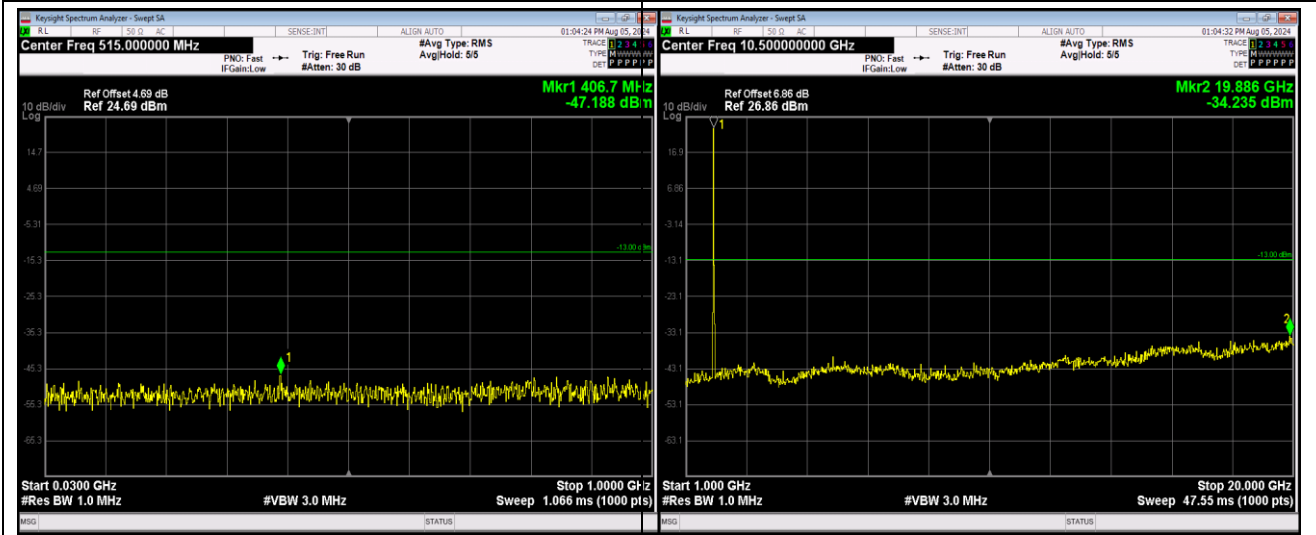

Band2-20MHz-QPSK-18700-1RB#0-Range2:1000~20000MHz

Band2-20MHz-16QAM-18900-1RB#0-Range1:30~1000MHz

Band2-20MHz-16QAM-18900-1RB#0-Range2:1000~20000MHz

Band2-20MHz-16QAM-19100-1RB#0-Range1:30~1000MHz

Band2-20MHz-16QAM-19100-1RB#0-Range2:1000~20000MHz