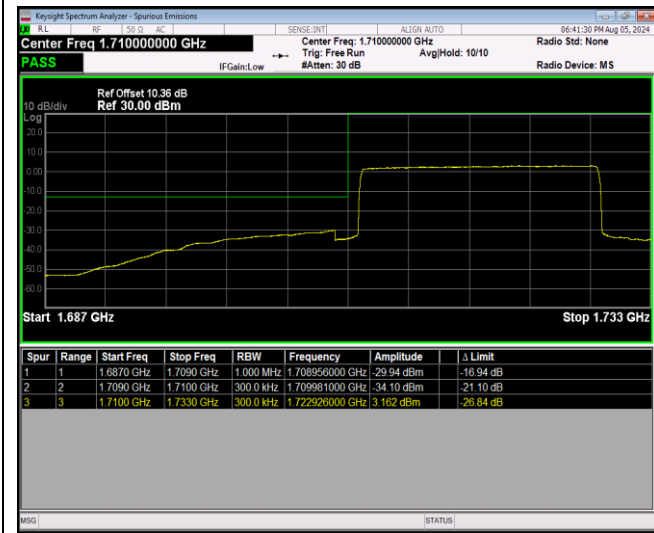

Band66-20MHz-QPSK-132572-1RB#99

Band66-20MHz-QPSK-132572-100RB#0

Band66-20MHz-16QAM-132072-1RB#0

Band66-20MHz-16QAM-132072-1RB#99

Band66-20MHz-16QAM-132072-100RB#0

Band66-20MHz-16QAM-132572-1RB#0

Band66-20MHz-16QAM-132572-1RB#99