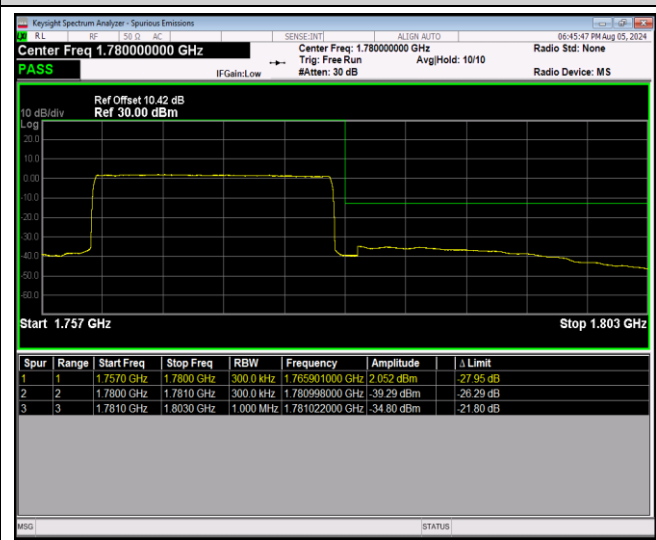

Band66-20MHz-16QAM-132572-100RB#0

Band66-20MHz-64QAM-132072-1RB#0

Band66-20MHz-64QAM-132072-1RB#99

Band66-20MHz-64QAM-132072-100RB#0

Band66-20MHz-64QAM-132572-1RB#0

Band66-20MHz-64QAM-132572-1RB#99

Band66-20MHz-64QAM-132572-100RB#0