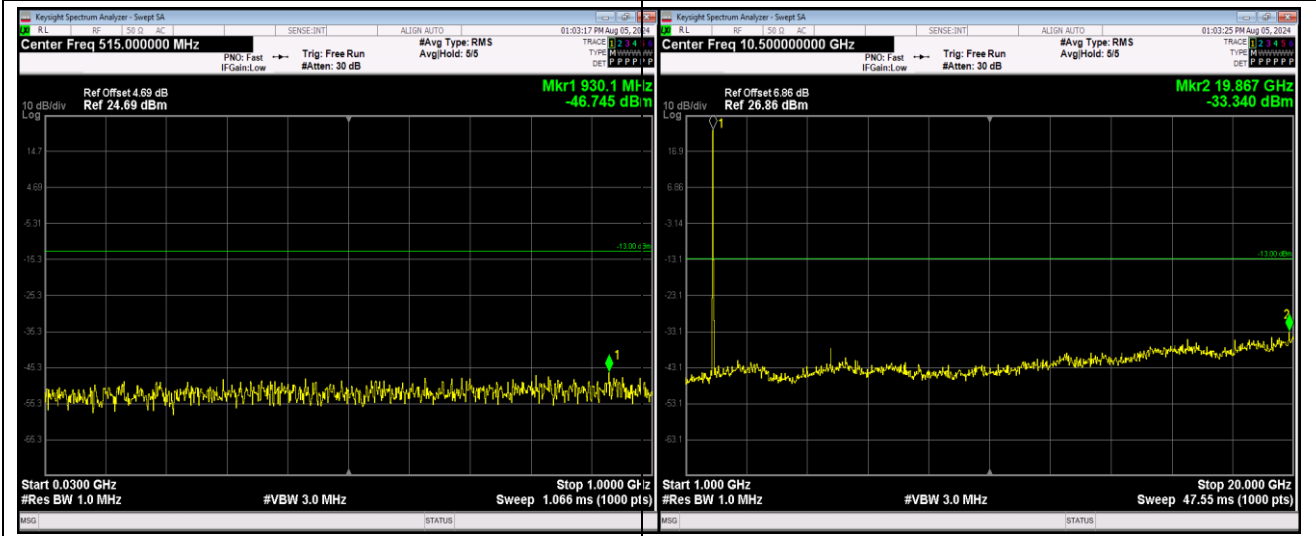

Band2-20MHz-QPSK-18700-1RB#0-Range1:30~1000MHz

Band2-20MHz-QPSK-18700-1RB#0-Range2:1000~20000MHz