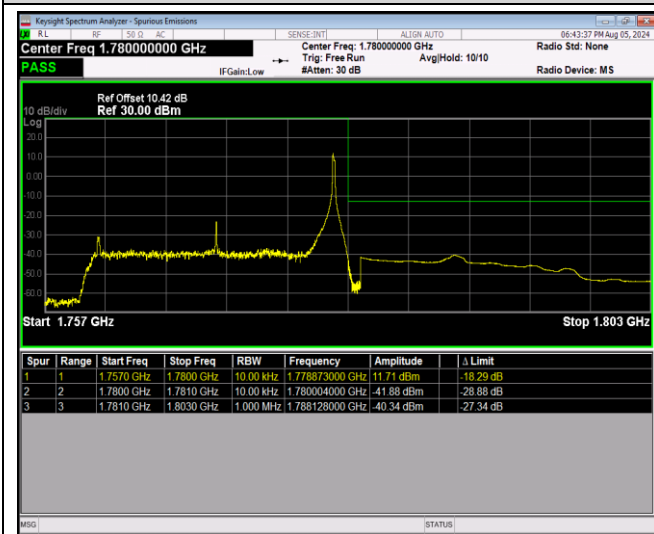

Band66-20MHz-16QAM-132572-1RB#99

Band66-20MHz-64QAM-132072-1RB#0