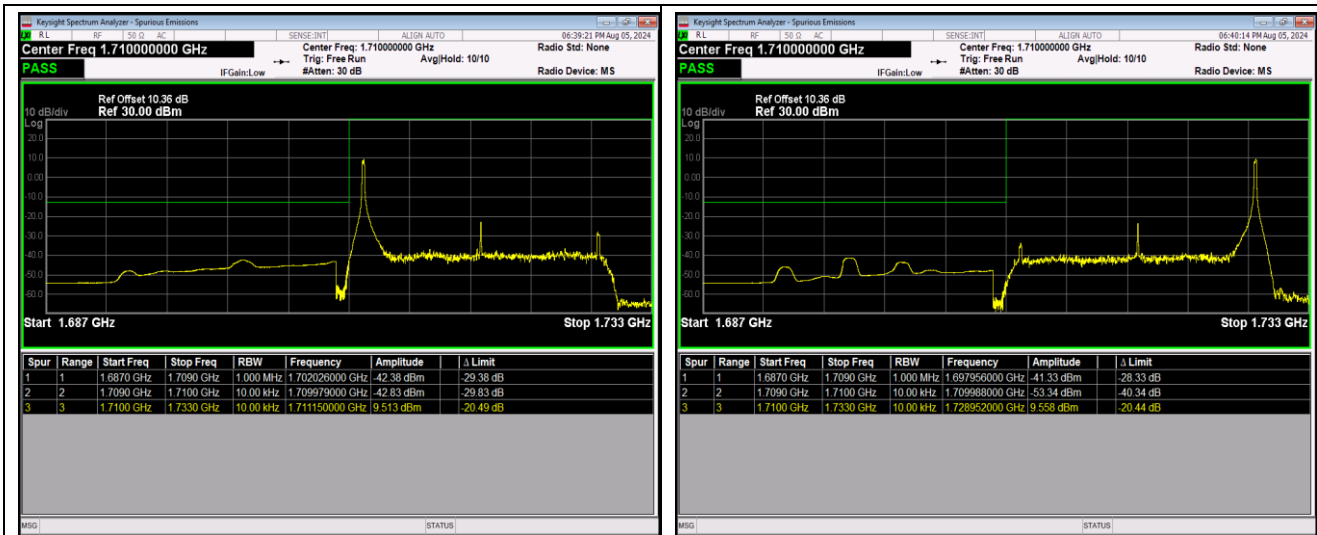

Band66-20MHz-64QAM-132072-1RB#0

Band66-20MHz-64QAM-132072-1RB#99

Band66-20MHz-64QAM-132072-100RB#0

Band66-20MHz-64QAM-132572-1RB#0