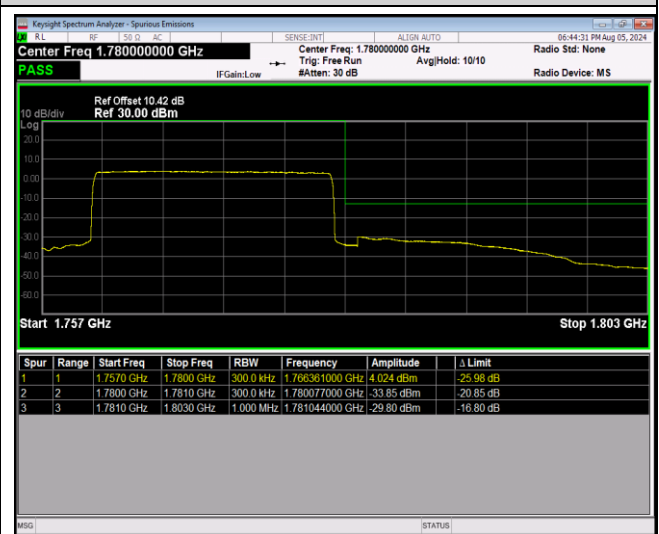

Band66-20MHz-QPSK-132572-100RB#0

Band66-20MHz-16QAM-132072-1RB#99