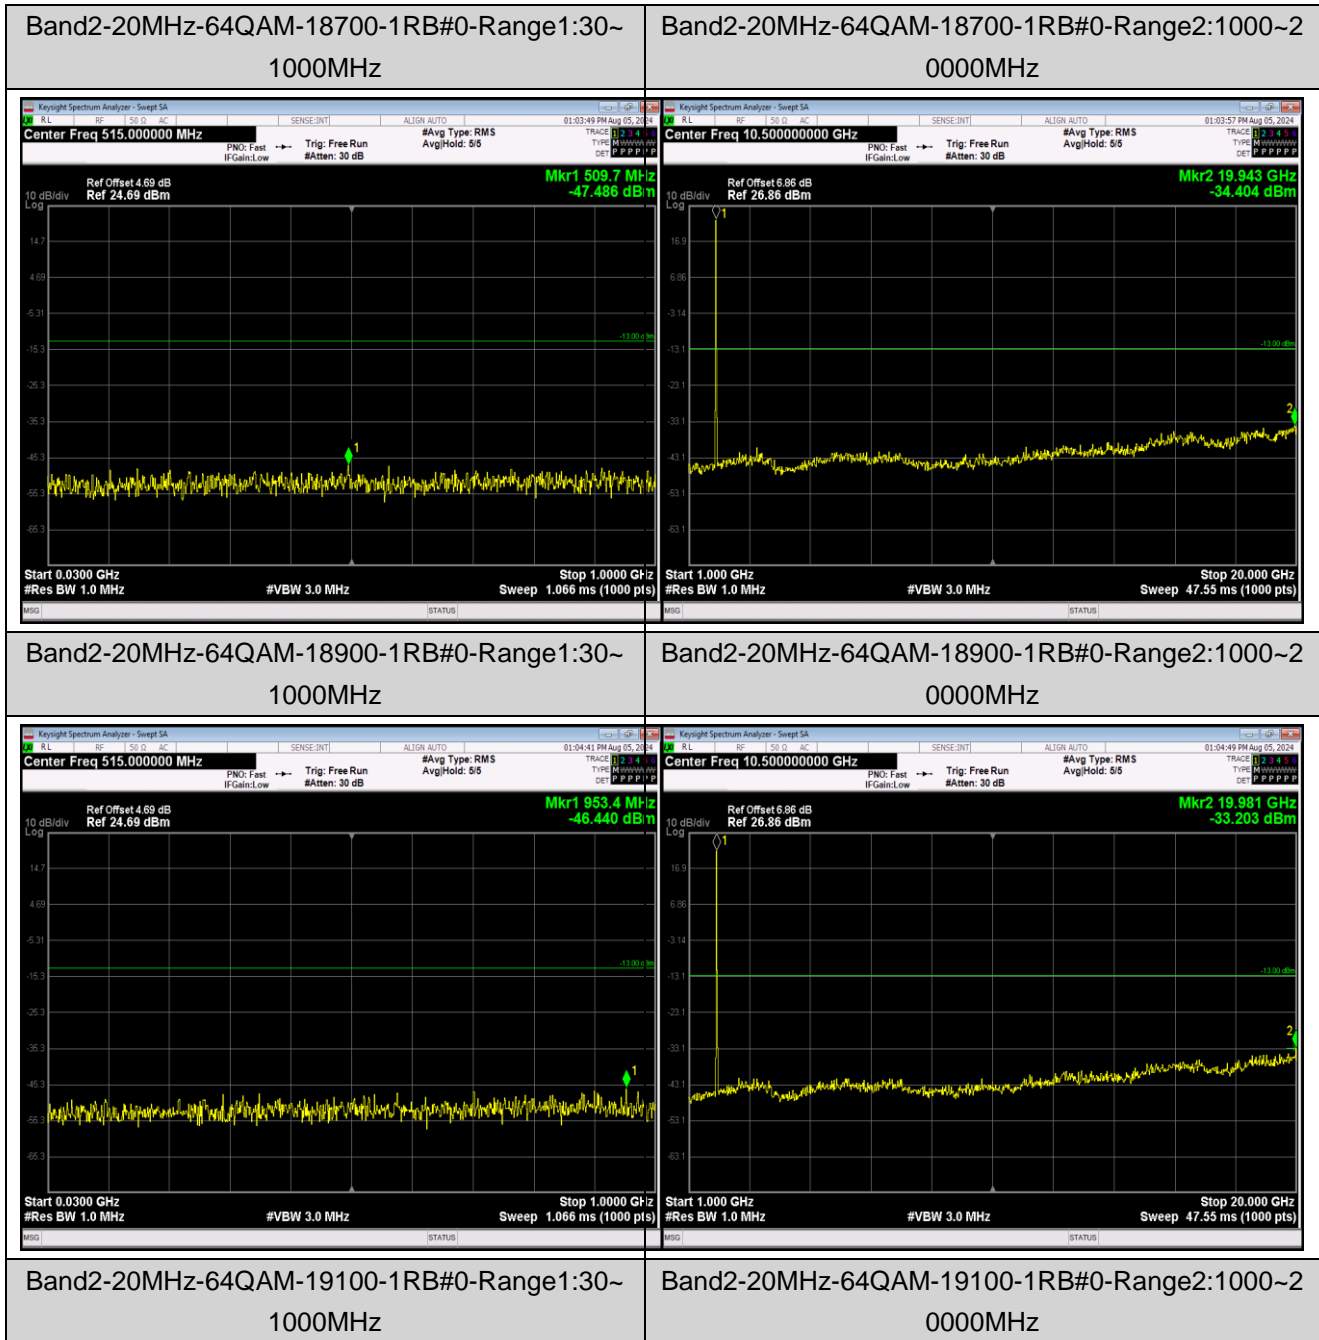

Band2-1.4MHz-16QAM-18900-1RB#0-Range1:30~1000MHz

Band2-1.4MHz-16QAM-18900-1RB#0-Range2:1000~20000MHz

Band2-1.4MHz-64QAM-19193-1RB#0-Range1:30~1000MHz

Band2-1.4MHz-64QAM-19193-1RB#0-Range2:1000~20000MHz

Band2-20MHz-QPSK-18700-1RB#0-Range1:30~1000MHz

Band2-20MHz-QPSK-18700-1RB#0-Range2:1000~20000MHz

Band2-20MHz-16QAM-18900-1RB#0-Range1:30~1000MHz

Band2-20MHz-16QAM-18900-1RB#0-Range2:1000~20000MHz

Band2-20MHz-16QAM-19100-1RB#0-Range1:30~1000MHz

Band2-20MHz-16QAM-19100-1RB#0-Range2:1000~20000MHz

Band5-1.4MHz-QPSK-20407-1RB#0-Range1:30~1000MHz

Band5-1.4MHz-QPSK-20407-1RB#0-Range2:1000~10000MHz

Band5-1.4MHz-QPSK-20525-1RB#0-Range1:30~1000MHz

Band5-1.4MHz-QPSK-20525-1RB#0-Range2:1000~10000MHz