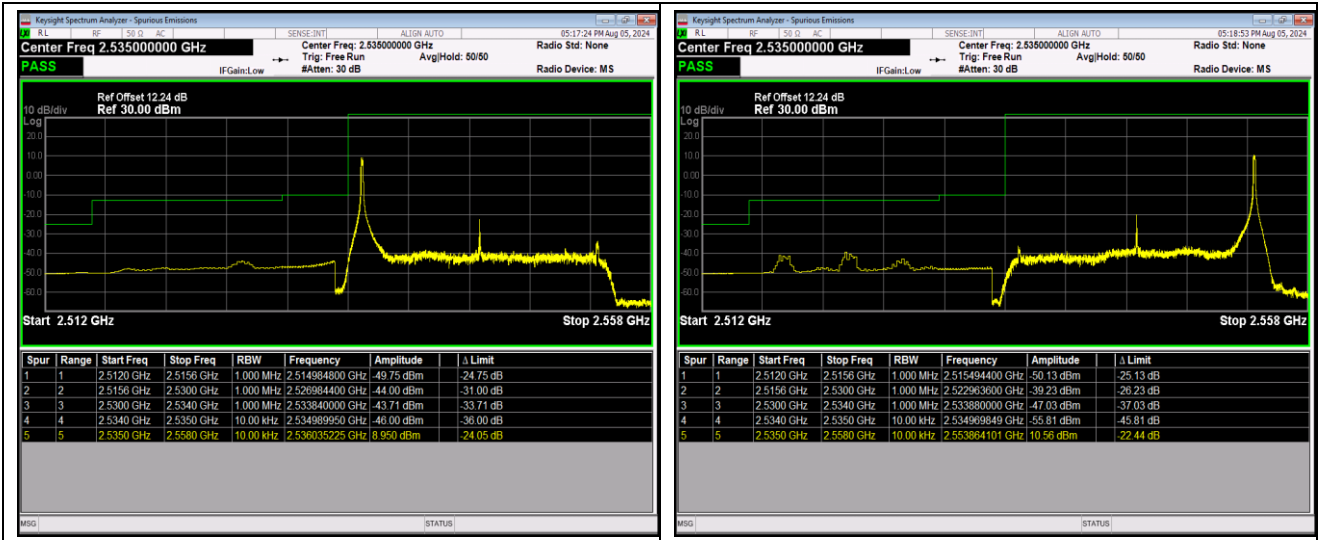

Band41-20MHz-QPSK-40140-1RB#0

Band41-20MHz-QPSK-40140-1RB#99