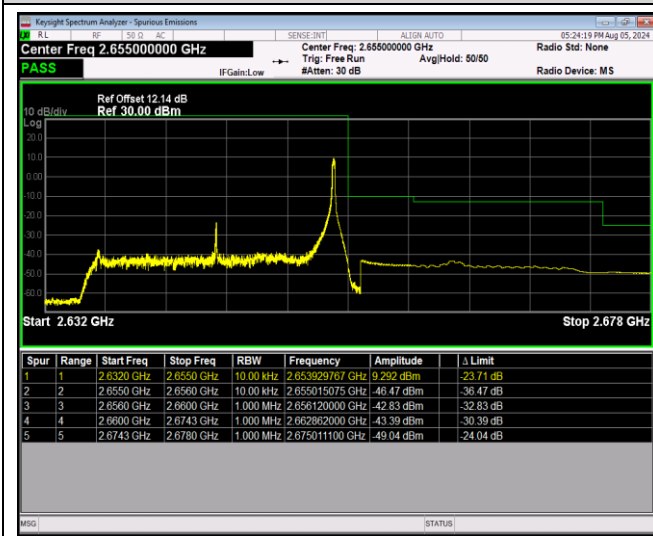

Band41-20MHz-QPSK-40140-1RB#99

Band41-20MHz-16QAM-40140-100RB#0

Band41-20MHz-16QAM-41140-1RB#0

Band41-20MHz-16QAM-41140-1RB#99

Band41-20MHz-16QAM-41140-100RB#0

Band41-20MHz-64QAM-40140-1RB#0

Band41-20MHz-64QAM-40140-1RB#99