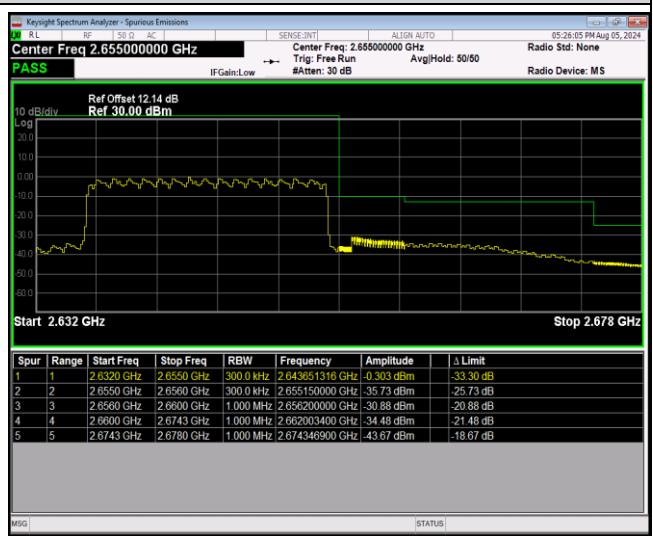

Band41-20MHz-QPSK-40140-1RB#99

Band41-20MHz-16QAM-40140-100RB#0

Band41-20MHz-16QAM-41140-1RB#0

Band41-20MHz-16QAM-41140-1RB#99

Band41-20MHz-16QAM-41140-100RB#0

Band41-20MHz-64QAM-40140-1RB#0

Band41-20MHz-64QAM-40140-1RB#99