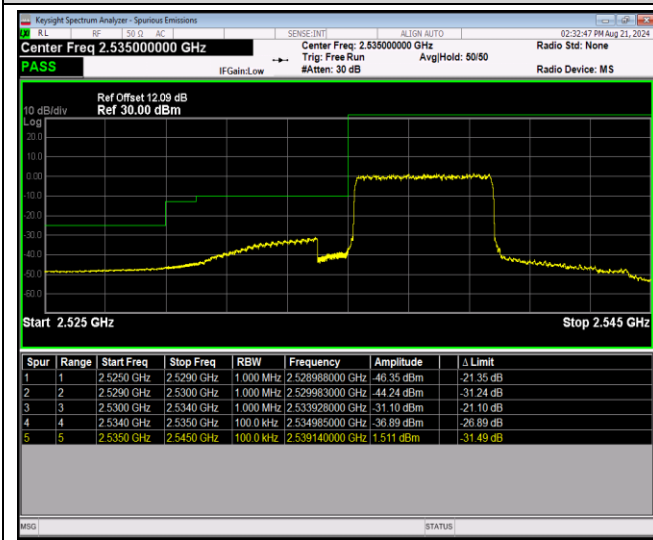

Band26-15MHz-64QAM-26965-1RB#74

Band26-15MHz-64QAM-26965-75RB#0

Band41-5MHz-QPSK-40065-1RB#0

Band41-5MHz-QPSK-40065-1RB#24

Band41-5MHz-QPSK-40065-25RB#0

Band41-5MHz-QPSK-41215-1RB#0

Band41-5MHz-QPSK-41215-1RB#24