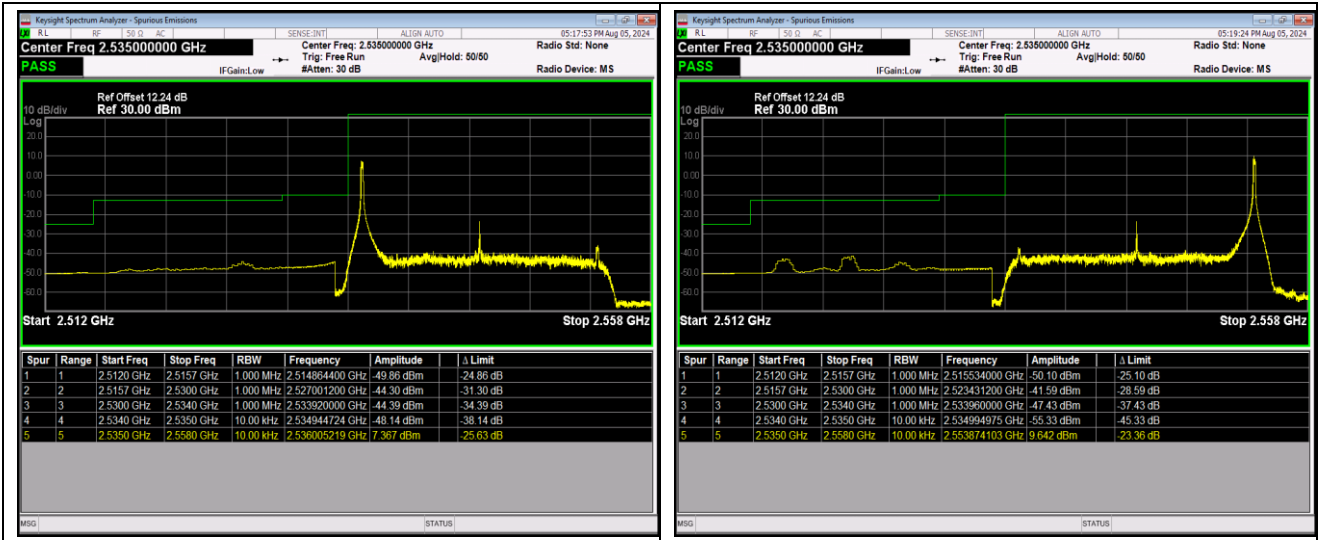

Band41-20MHz-16QAM-40140-100RB#0

Band41-20MHz-16QAM-41140-1RB#0