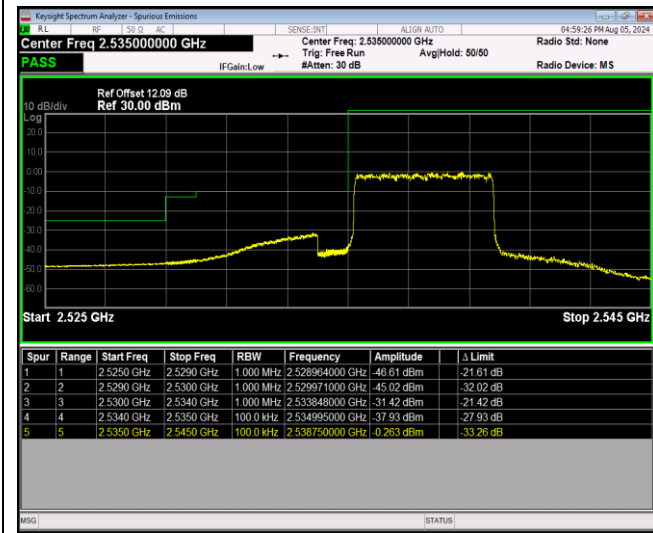

Band41-5MHz-64QAM-40065-1RB#0

Band41-5MHz-64QAM-40065-1RB#24

Band41-5MHz-64QAM-40065-25RB#0

Band41-5MHz-64QAM-41215-1RB#0

Band41-5MHz-64QAM-41215-1RB#24

Band41-5MHz-64QAM-41215-25RB#0

Band41-20MHz-QPSK-40140-1RB#0