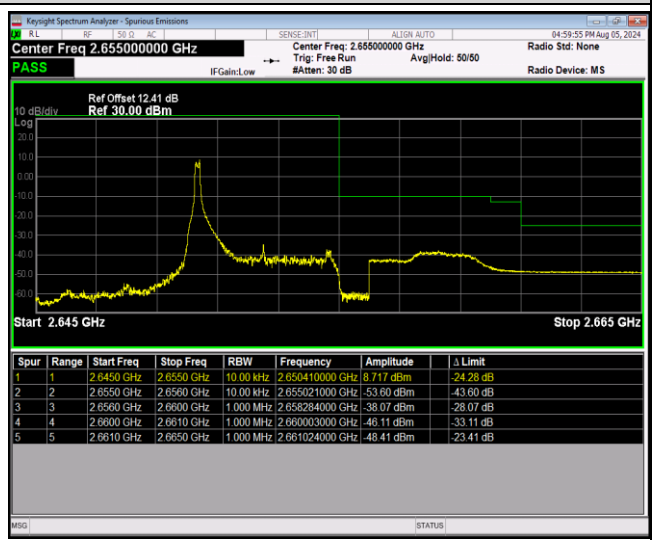

Band26-15MHz-64QAM-26965-1RB#74

Band26-15MHz-64QAM-26965-75RB#0

Band41-5MHz-QPSK-40065-1RB#0

Band41-5MHz-QPSK-40065-1RB#24

Band41-5MHz-QPSK-40065-25RB#0

Band41-5MHz-QPSK-41215-1RB#0

Band41-5MHz-QPSK-41215-1RB#24