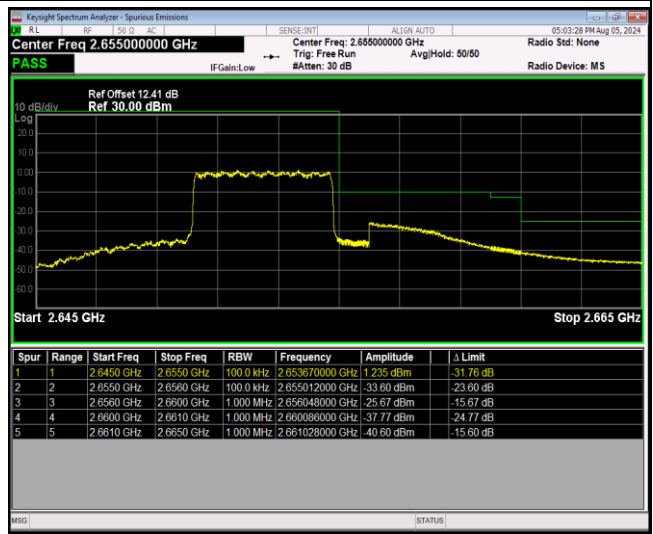

Band41-5MHz-16QAM-41215-25RB#0

Band41-5MHz-64QAM-40065-1RB#24