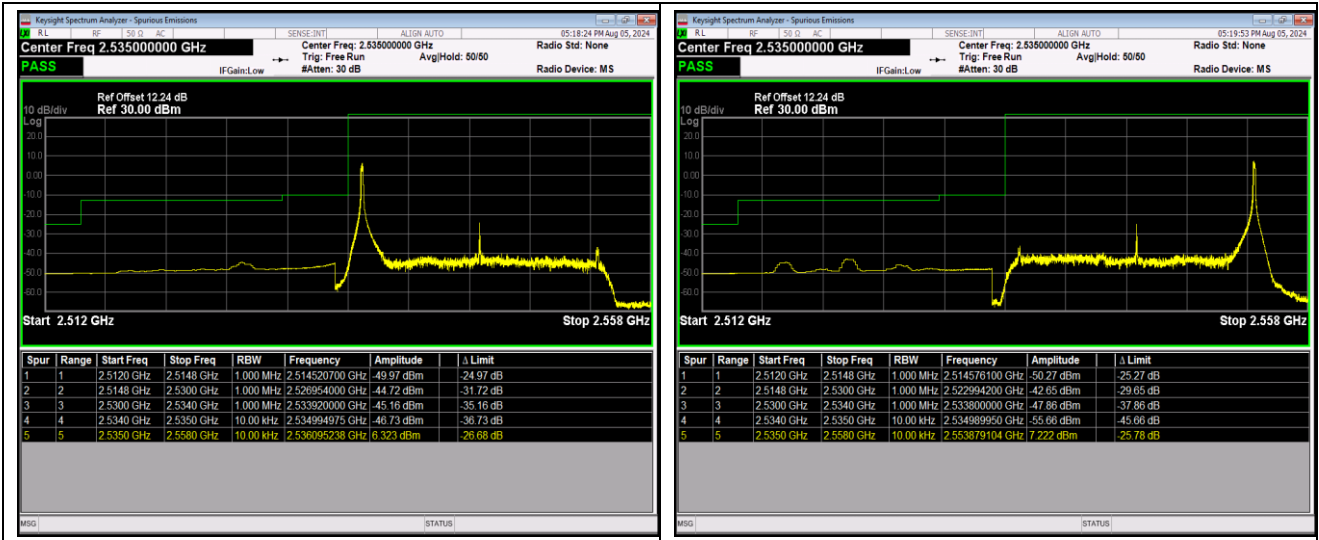

Band41-20MHz-QPSK-40140-1RB#99

Band41-20MHz-16QAM-40140-100RB#0

Band41-20MHz-16QAM-41140-1RB#0

Band41-20MHz-16QAM-41140-1RB#99

Band41-20MHz-16QAM-41140-100RB#0

Band41-20MHz-64QAM-40140-1RB#0

Band41-20MHz-64QAM-40140-1RB#99