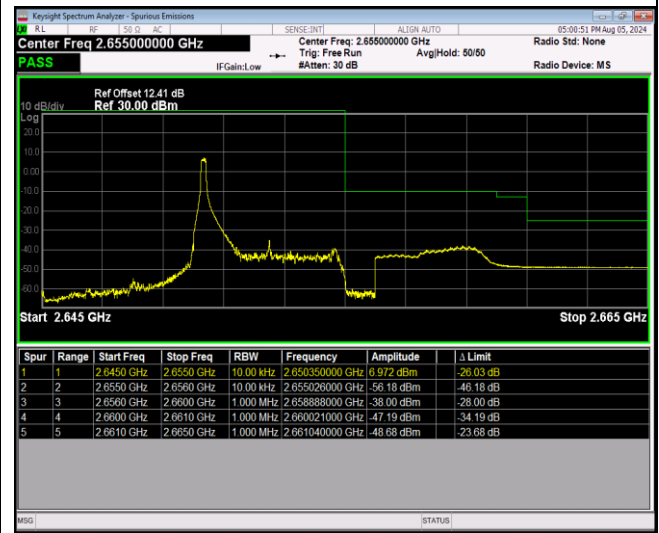

Band41-5MHz-64QAM-40065-1RB#0

Band41-5MHz-64QAM-40065-1RB#24

Band41-5MHz-64QAM-40065-25RB#0

Band41-5MHz-64QAM-41215-1RB#0

Band41-5MHz-64QAM-41215-1RB#24

Band41-5MHz-64QAM-41215-25RB#0

Band41-20MHz-QPSK-40140-1RB#0