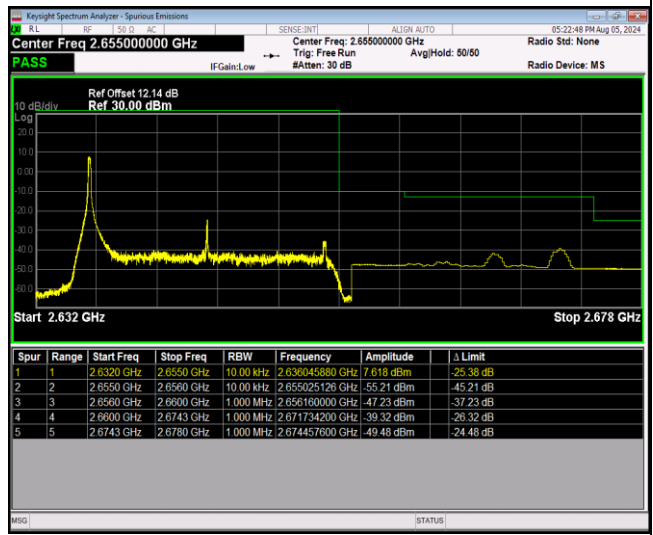

Band41-20MHz-QPSK-40140-1RB#99

Band41-20MHz-16QAM-40140-100RB#0

Band41-20MHz-16QAM-41140-1RB#0

Band41-20MHz-16QAM-41140-1RB#99

Band41-20MHz-16QAM-41140-100RB#0

Band41-20MHz-64QAM-40140-1RB#0

Band41-20MHz-64QAM-40140-1RB#99