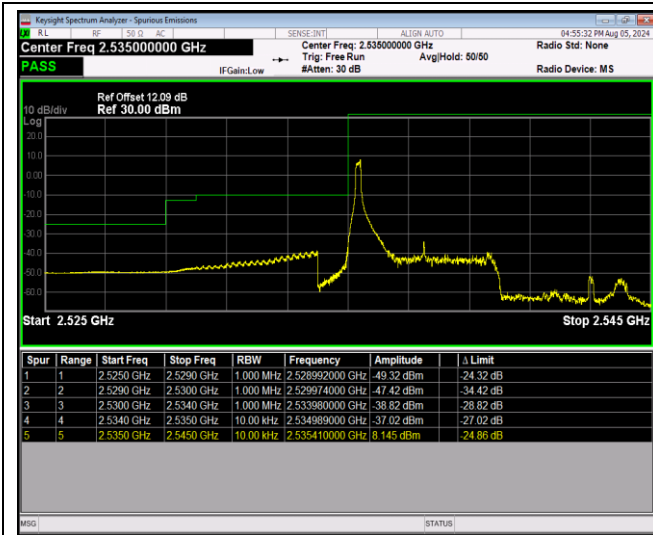

Band41-5MHz-64QAM-40065-1RB#0

Band41-5MHz-64QAM-40065-25RB#0