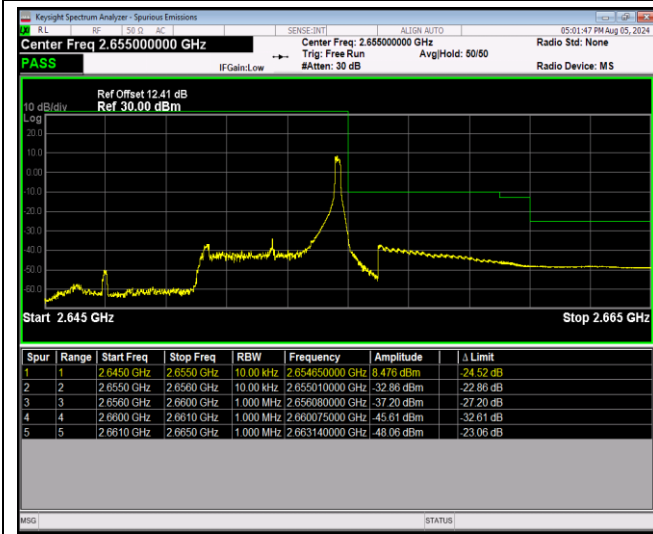

Band41-5MHz-QPSK-41215-25RB#0

Band41-5MHz-16QAM-40065-1RB#0

Band41-5MHz-16QAM-40065-1RB#24

Band41-5MHz-16QAM-40065-25RB#0

Band41-5MHz-16QAM-41215-1RB#0

Band41-5MHz-16QAM-41215-1RB#24

Band41-5MHz-16QAM-41215-25RB#0