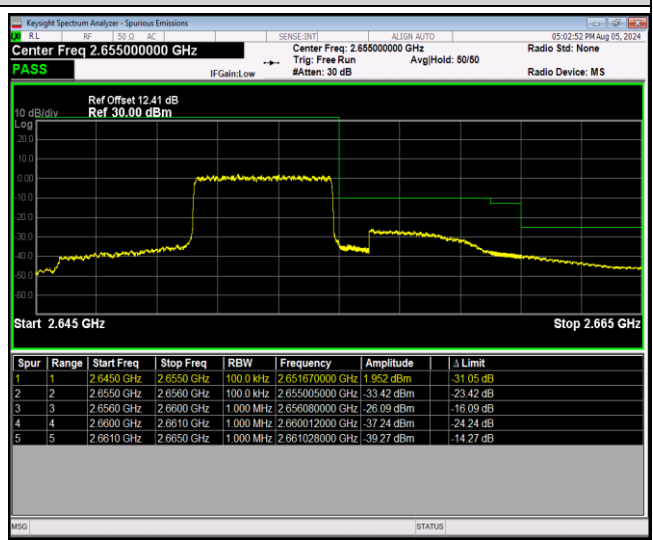

Band41-5MHz-QPSK-41215-25RB#0

Band41-5MHz-16QAM-40065-1RB#24