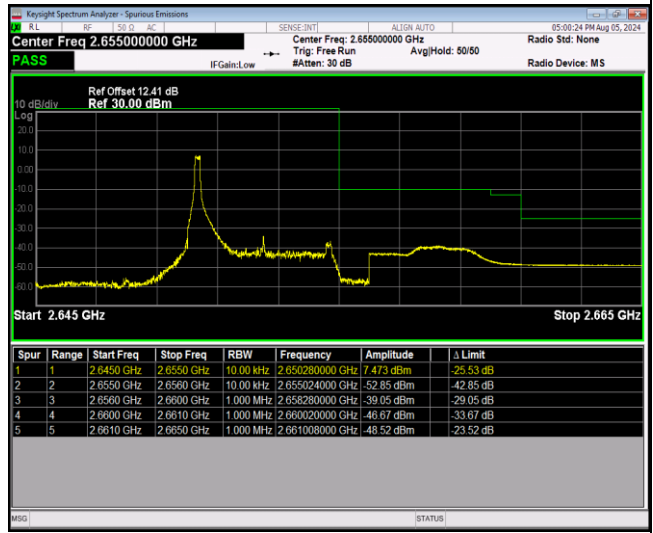

Band41-5MHz-QPSK-41215-25RB#0

Band41-5MHz-16QAM-40065-1RB#0

Band41-5MHz-16QAM-40065-1RB#24

Band41-5MHz-16QAM-40065-25RB#0

Band41-5MHz-16QAM-41215-1RB#0

Band41-5MHz-16QAM-41215-1RB#24

Band41-5MHz-16QAM-41215-25RB#0