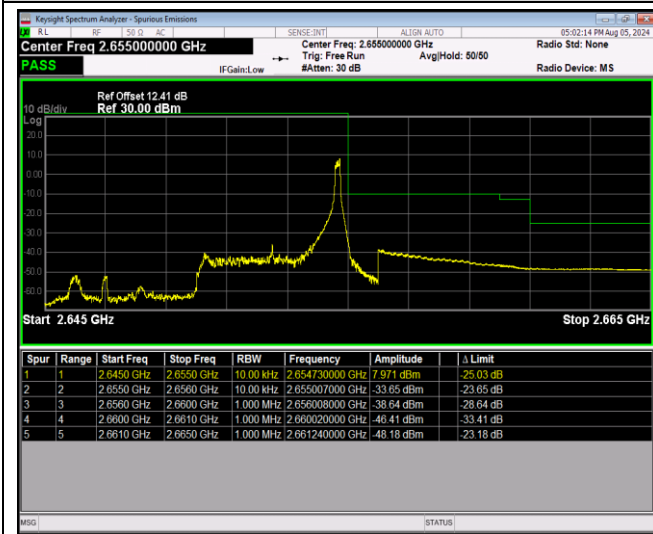

Band41-5MHz-64QAM-40065-1RB#0

Band41-5MHz-64QAM-40065-1RB#24

Band41-5MHz-64QAM-40065-25RB#0

Band41-5MHz-64QAM-41215-1RB#0

Band41-5MHz-64QAM-41215-1RB#24

Band41-5MHz-64QAM-41215-25RB#0

Band41-20MHz-QPSK-40140-1RB#0