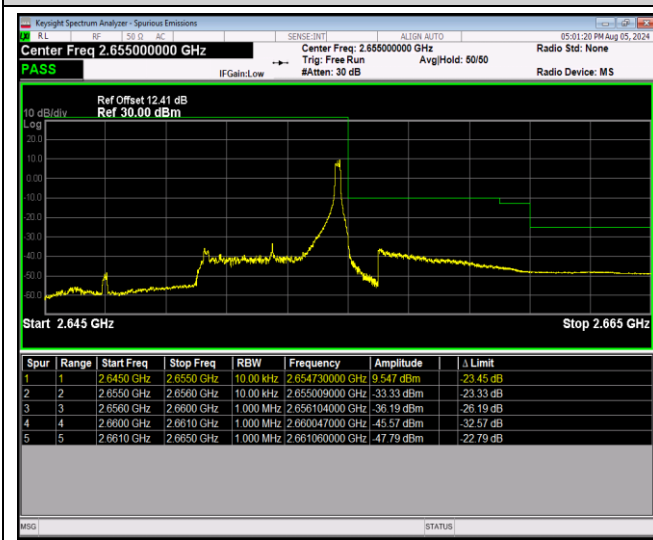

Band41-5MHz-QPSK-41215-1RB#24

Band41-5MHz-16QAM-40065-1RB#0