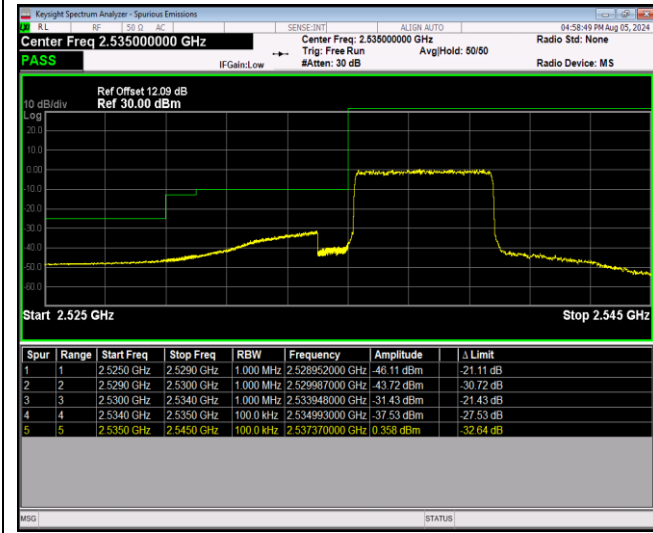

Band41-5MHz-QPSK-41215-25RB#0

Band41-5MHz-16QAM-40065-1RB#0

Band41-5MHz-16QAM-40065-1RB#24

Band41-5MHz-16QAM-40065-25RB#0

Band41-5MHz-16QAM-41215-1RB#0

Band41-5MHz-16QAM-41215-1RB#24

Band41-5MHz-16QAM-41215-25RB#0