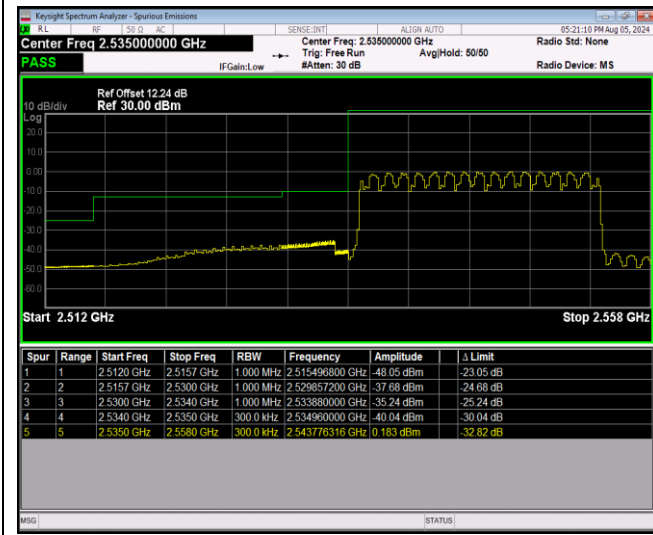

Band41-20MHz-QPSK-40140-1RB#99

Band41-20MHz-16QAM-40140-100RB#0

Band41-20MHz-16QAM-41140-1RB#0

Band41-20MHz-16QAM-41140-1RB#99

Band41-20MHz-16QAM-41140-100RB#0

Band41-20MHz-64QAM-40140-1RB#0

Band41-20MHz-64QAM-40140-1RB#99