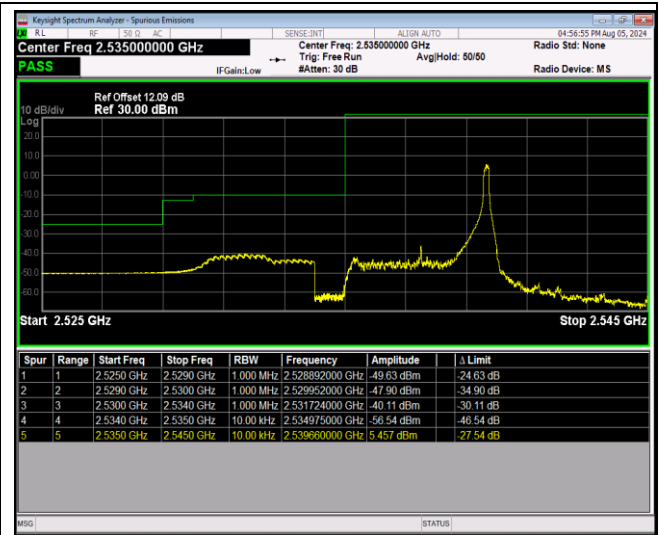

Band41-5MHz-64QAM-40065-1RB#24

Band41-5MHz-64QAM-41215-1RB#0