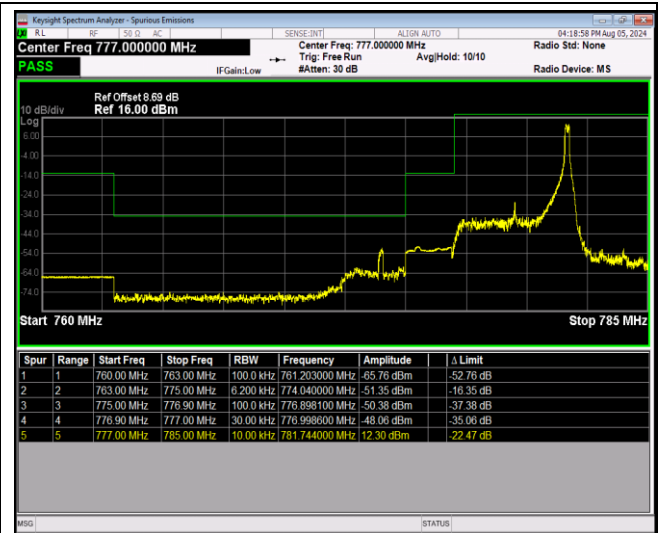

Band13-5MHz-QPSK-23205-25RB#0

Band13-5MHz-QPSK-23255-1RB#0

Band13-5MHz-QPSK-23255-1RB#24

Band13-5MHz-QPSK-23255-25RB#0

Band13-5MHz-16QAM-23205-1RB#0

Band13-5MHz-16QAM-23205-1RB#24

Band13-5MHz-16QAM-23205-25RB#0