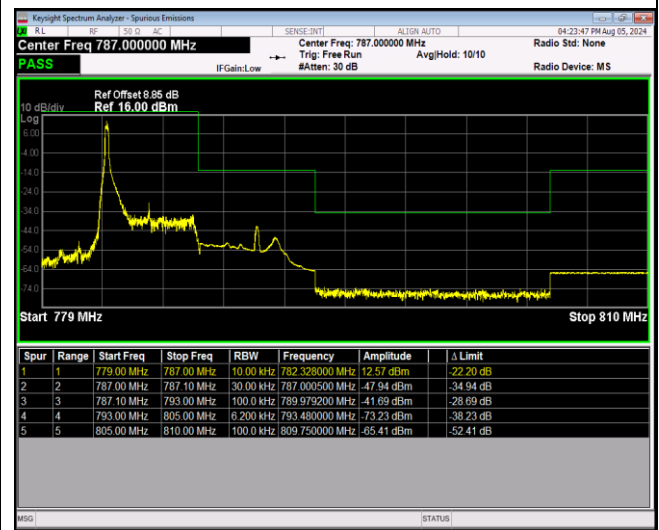

Band13-5MHz-16QAM-23255-1RB#0

Band13-5MHz-16QAM-23255-25RB#0