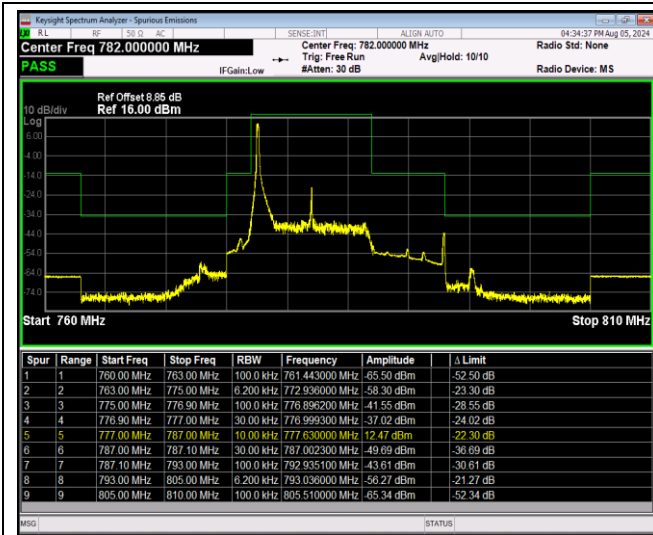

Band13-5MHz-64QAM-23255-1RB#24

Band13-5MHz-64QAM-23255-25RB#0

Band13-10MHz-QPSK-23230-1RB#0

Band13-10MHz-QPSK-23230-1RB#49

Band13-10MHz-QPSK-23230-50RB#0

Band13-10MHz-16QAM-23230-1RB#0

Band13-10MHz-16QAM-23230-1RB#49