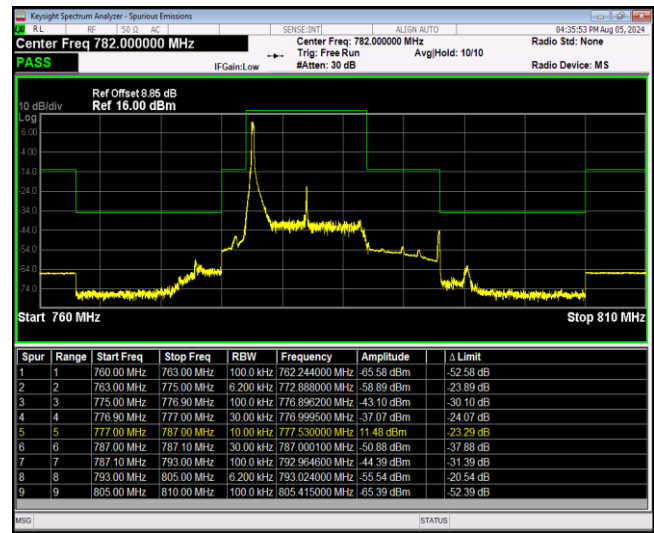

Band13-5MHz-64QAM-23255-1RB#24

Band13-5MHz-64QAM-23255-25RB#0

Band13-10MHz-QPSK-23230-1RB#0

Band13-10MHz-QPSK-23230-1RB#49

Band13-10MHz-QPSK-23230-50RB#0

Band13-10MHz-16QAM-23230-1RB#0

Band13-10MHz-16QAM-23230-1RB#49