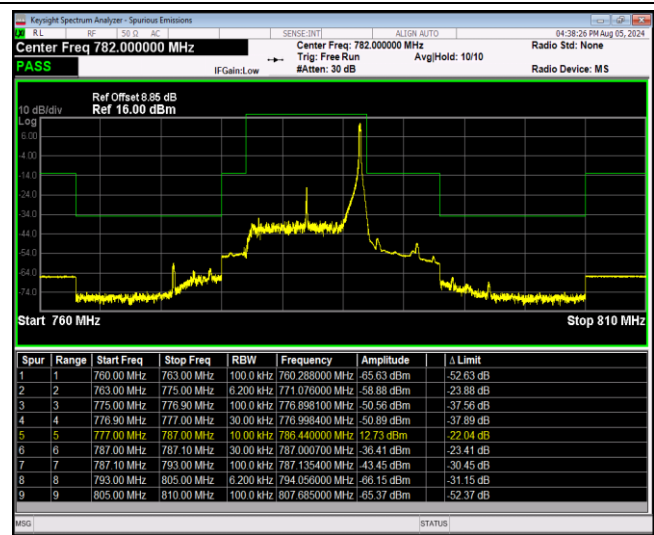

Band13-5MHz-64QAM-23255-1RB#24

Band13-5MHz-64QAM-23255-25RB#0

Band13-10MHz-QPSK-23230-1RB#0

Band13-10MHz-QPSK-23230-1RB#49

Band13-10MHz-QPSK-23230-50RB#0

Band13-10MHz-16QAM-23230-1RB#0

Band13-10MHz-16QAM-23230-1RB#49