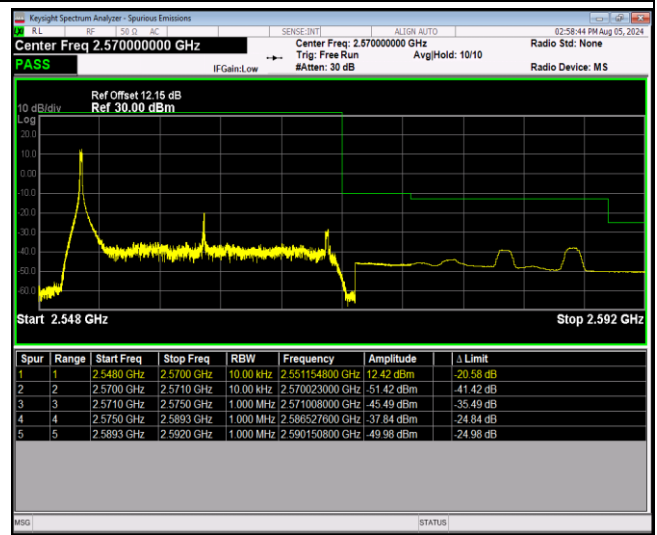

Band7-20MHz-64QAM-20850-1RB#99

Band7-20MHz-64QAM-20850-100RB#0

Band7-20MHz-64QAM-21350-1RB#0

Band7-20MHz-64QAM-21350-1RB#99

Band7-20MHz-64QAM-21350-100RB#0

Band12-1.4MHz-QPSK-23017-1RB#0

Band12-1.4MHz-QPSK-23017-1RB#5