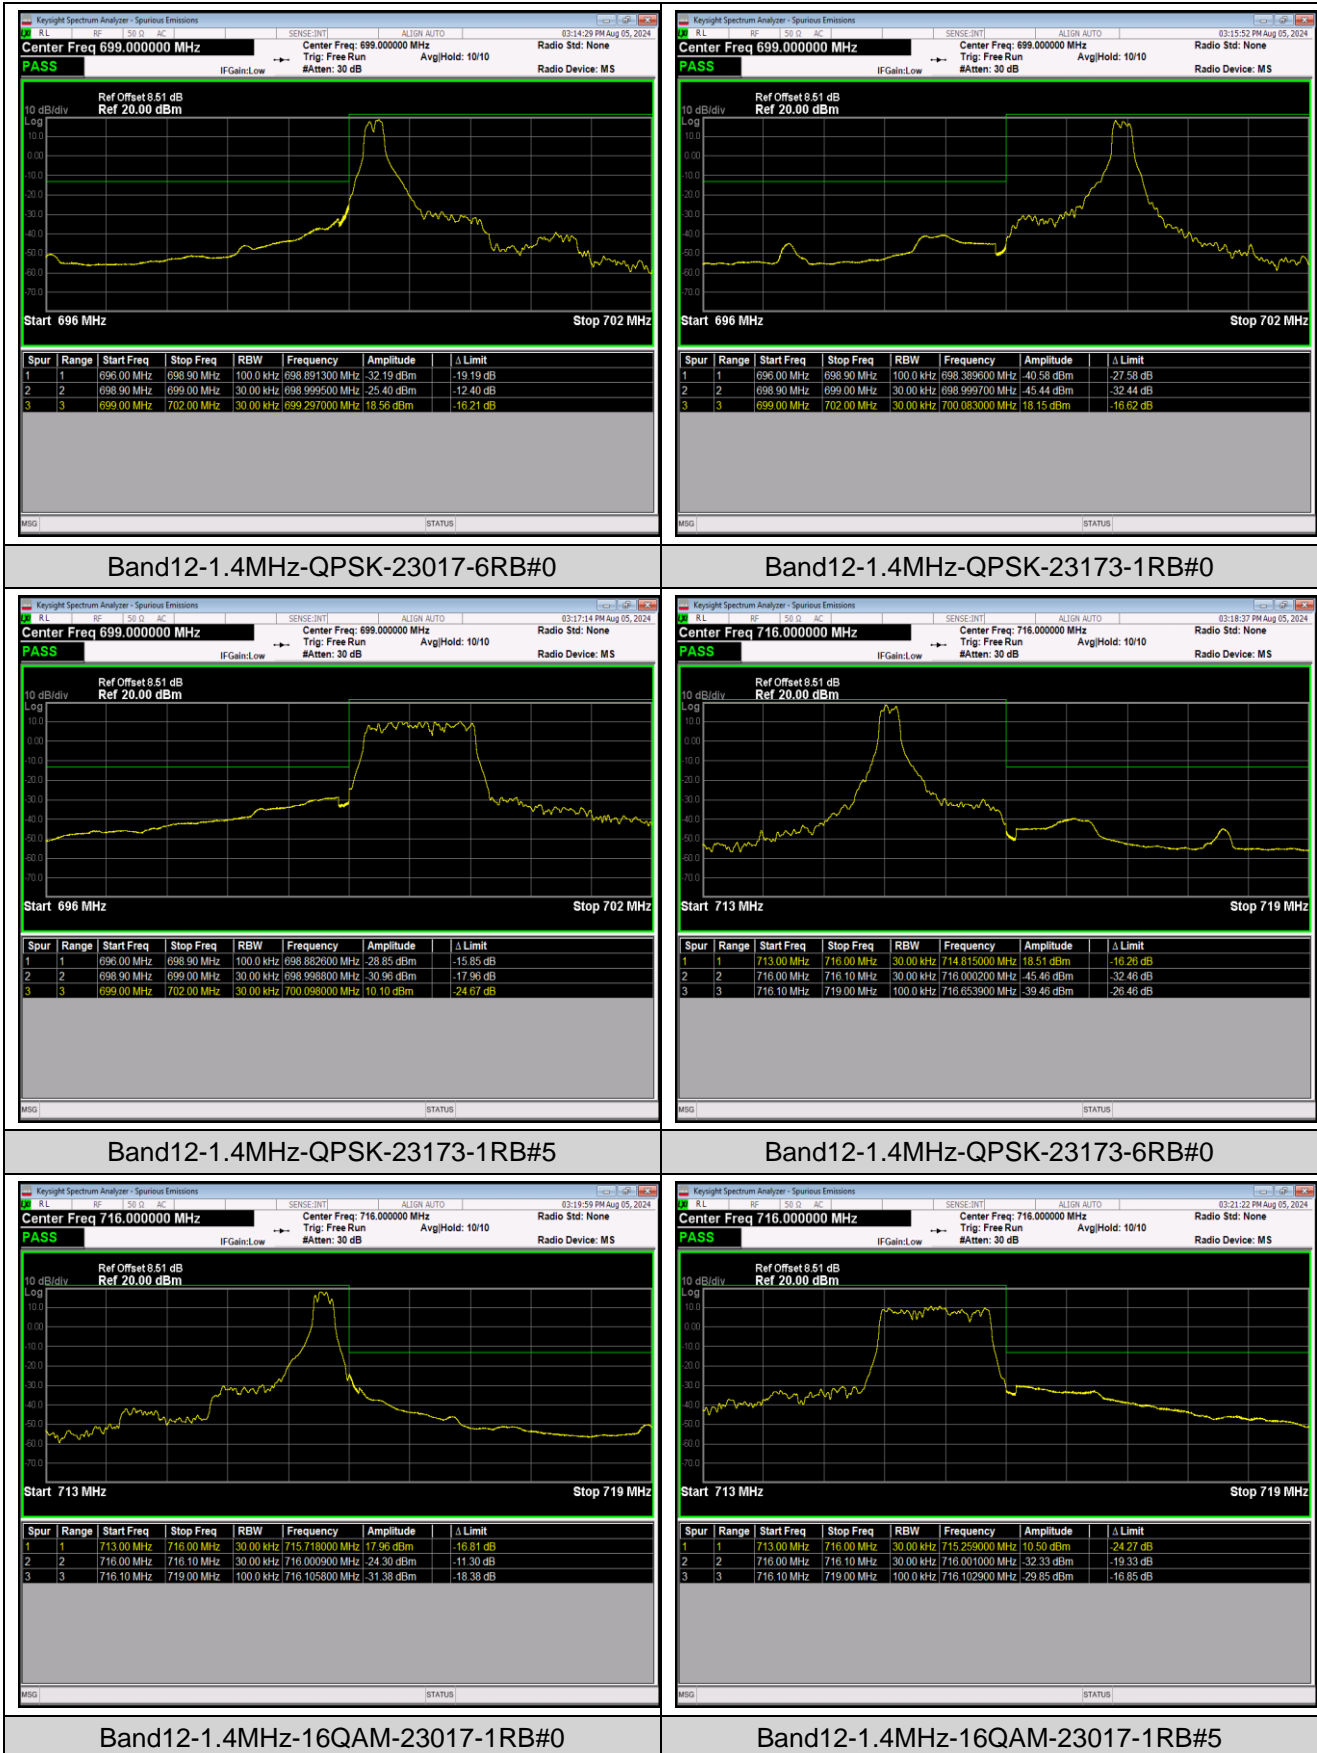

Band7-20MHz-64QAM-20850-1RB#99

Band7-20MHz-64QAM-20850-100RB#0

Band7-20MHz-64QAM-21350-1RB#0

Band7-20MHz-64QAM-21350-1RB#99

Band7-20MHz-64QAM-21350-100RB#0

Band12-1.4MHz-QPSK-23017-1RB#0

Band12-1.4MHz-QPSK-23017-1RB#5