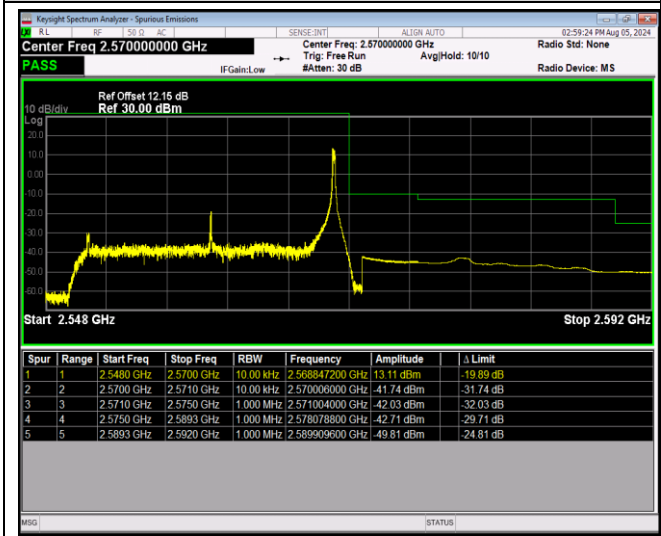

Band7-20MHz-64QAM-20850-1RB#99

Band7-20MHz-64QAM-20850-100RB#0

Band7-20MHz-64QAM-21350-1RB#0

Band7-20MHz-64QAM-21350-1RB#99

Band7-20MHz-64QAM-21350-100RB#0

Band12-1.4MHz-QPSK-23017-1RB#0

Band12-1.4MHz-QPSK-23017-1RB#5