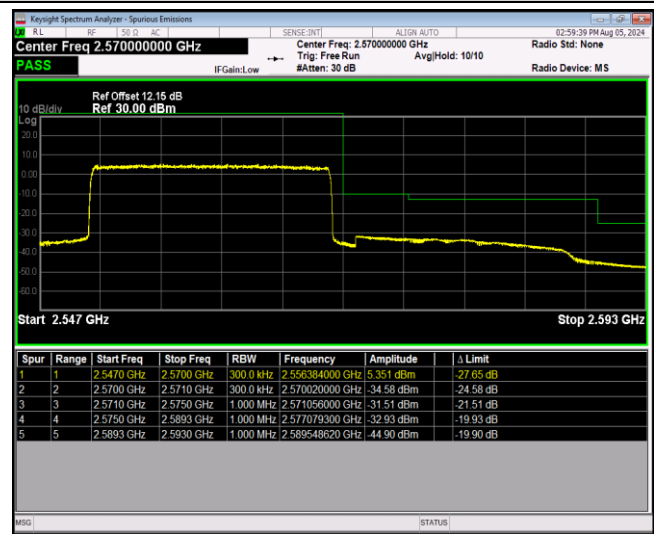

Band7-20MHz-QPSK-21350-100RB#0

Band7-20MHz-16QAM-20850-1RB#99