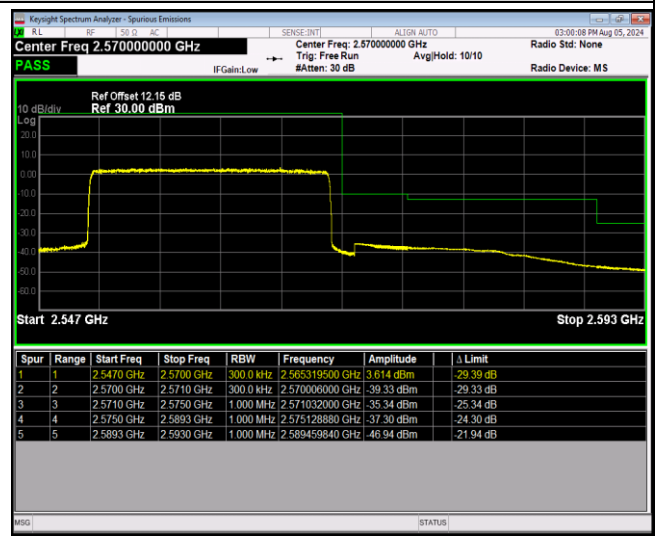

Band7-20MHz-64QAM-20850-1RB#99

Band7-20MHz-64QAM-20850-100RB#0

Band7-20MHz-64QAM-21350-1RB#0

Band7-20MHz-64QAM-21350-1RB#99

Band7-20MHz-64QAM-21350-100RB#0

Band12-1.4MHz-QPSK-23017-1RB#0

Band12-1.4MHz-QPSK-23017-1RB#5