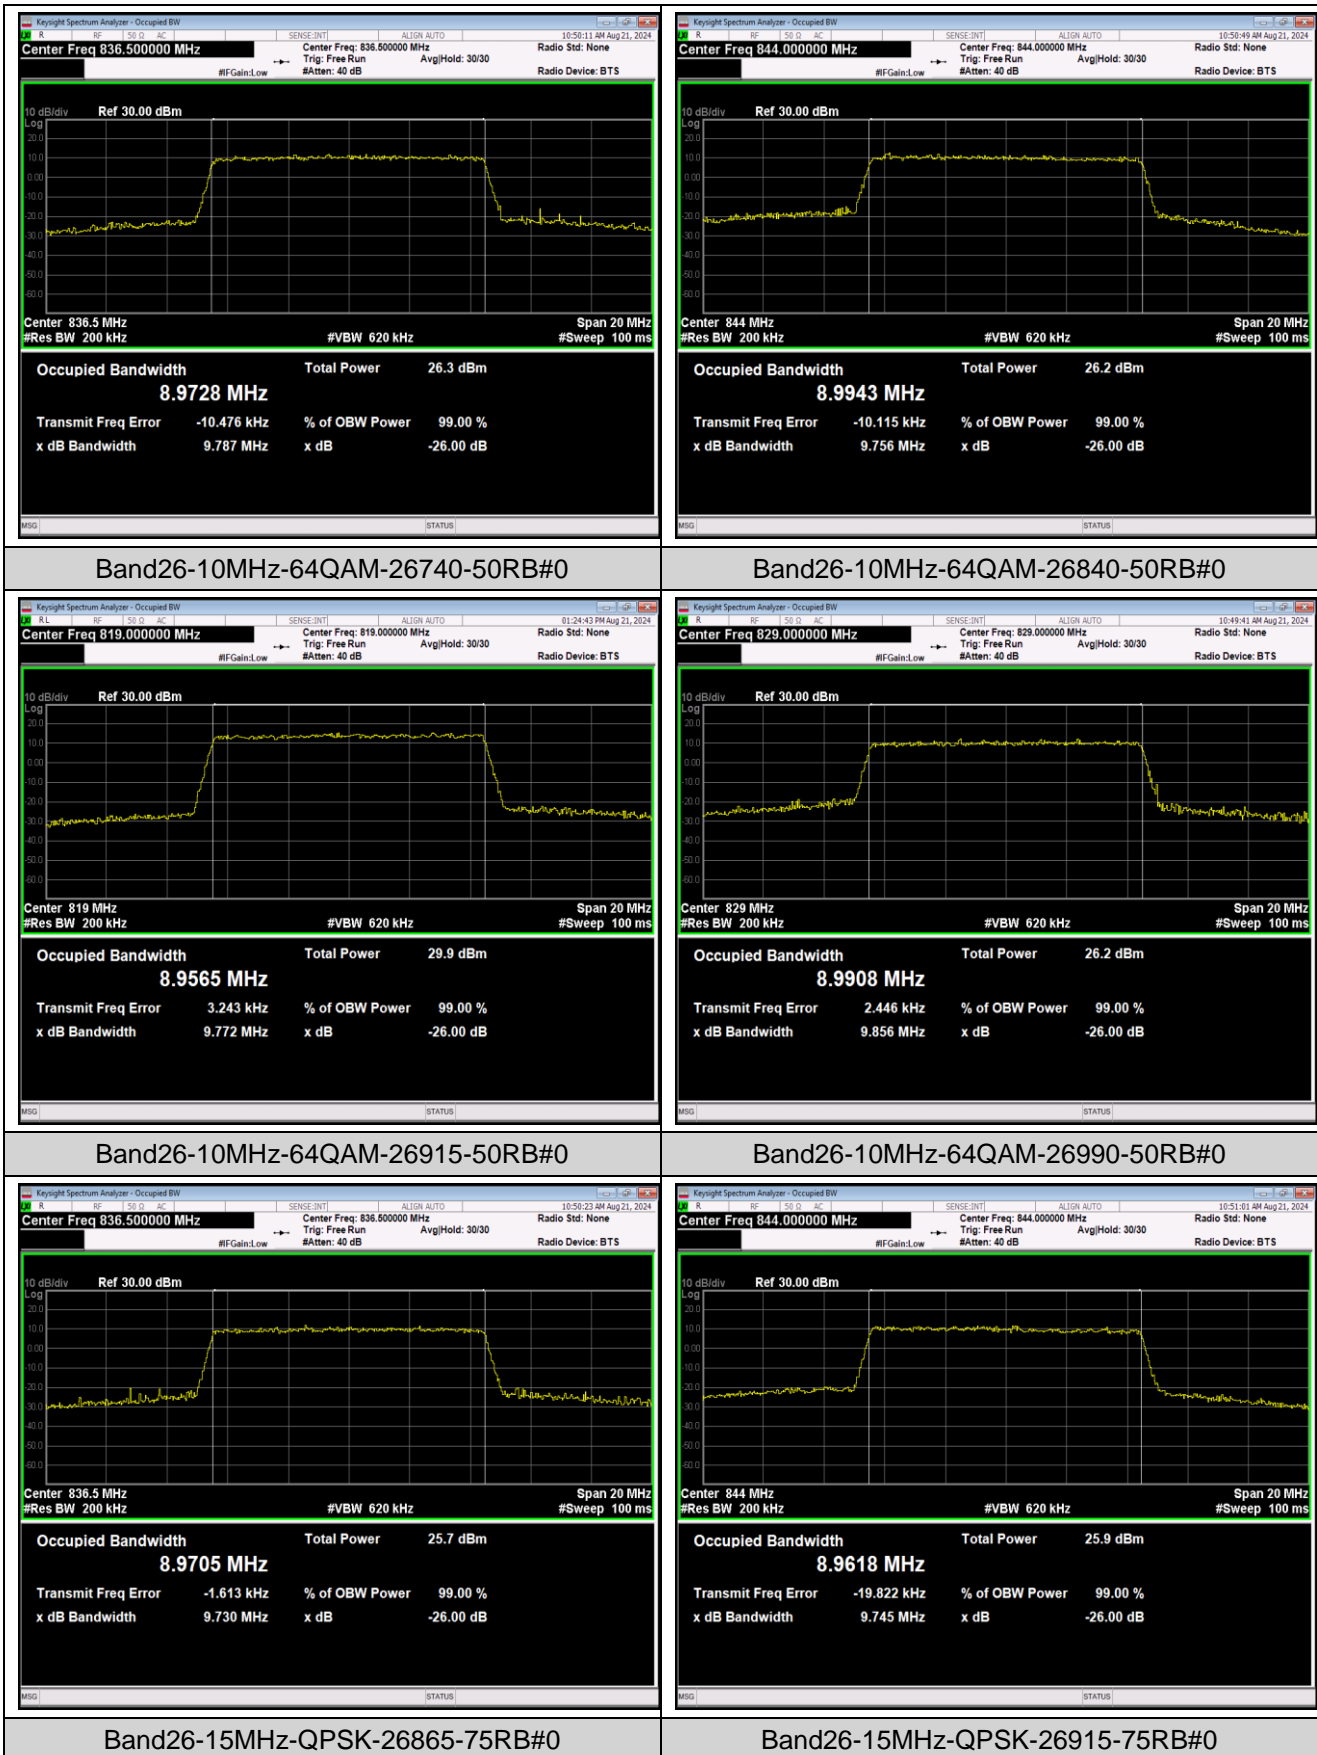

Band26-5MHz-QPSK-26765-25RB#0

Band26-5MHz-QPSK-26815-25RB#0

Band26-5MHz-QPSK-26915-25RB#0

Band26-5MHz-QPSK-27015-25RB#0

Band26-5MHz-16QAM-26715-25RB#0

Band26-5MHz-16QAM-26740-25RB#0

Band26-5MHz-16QAM-26765-25RB#0

Band26-5MHz-64QAM-26915-25RB#0

Band26-5MHz-64QAM-27015-25RB#0

Band26-10MHz-QPSK-26740-50RB#0

Band26-10MHz-QPSK-26840-50RB#0

Band41-5MHz-16QAM-41215-25RB#0

Band41-5MHz-64QAM-40065-25RB#0

Band41-5MHz-64QAM-40640-25RB#0