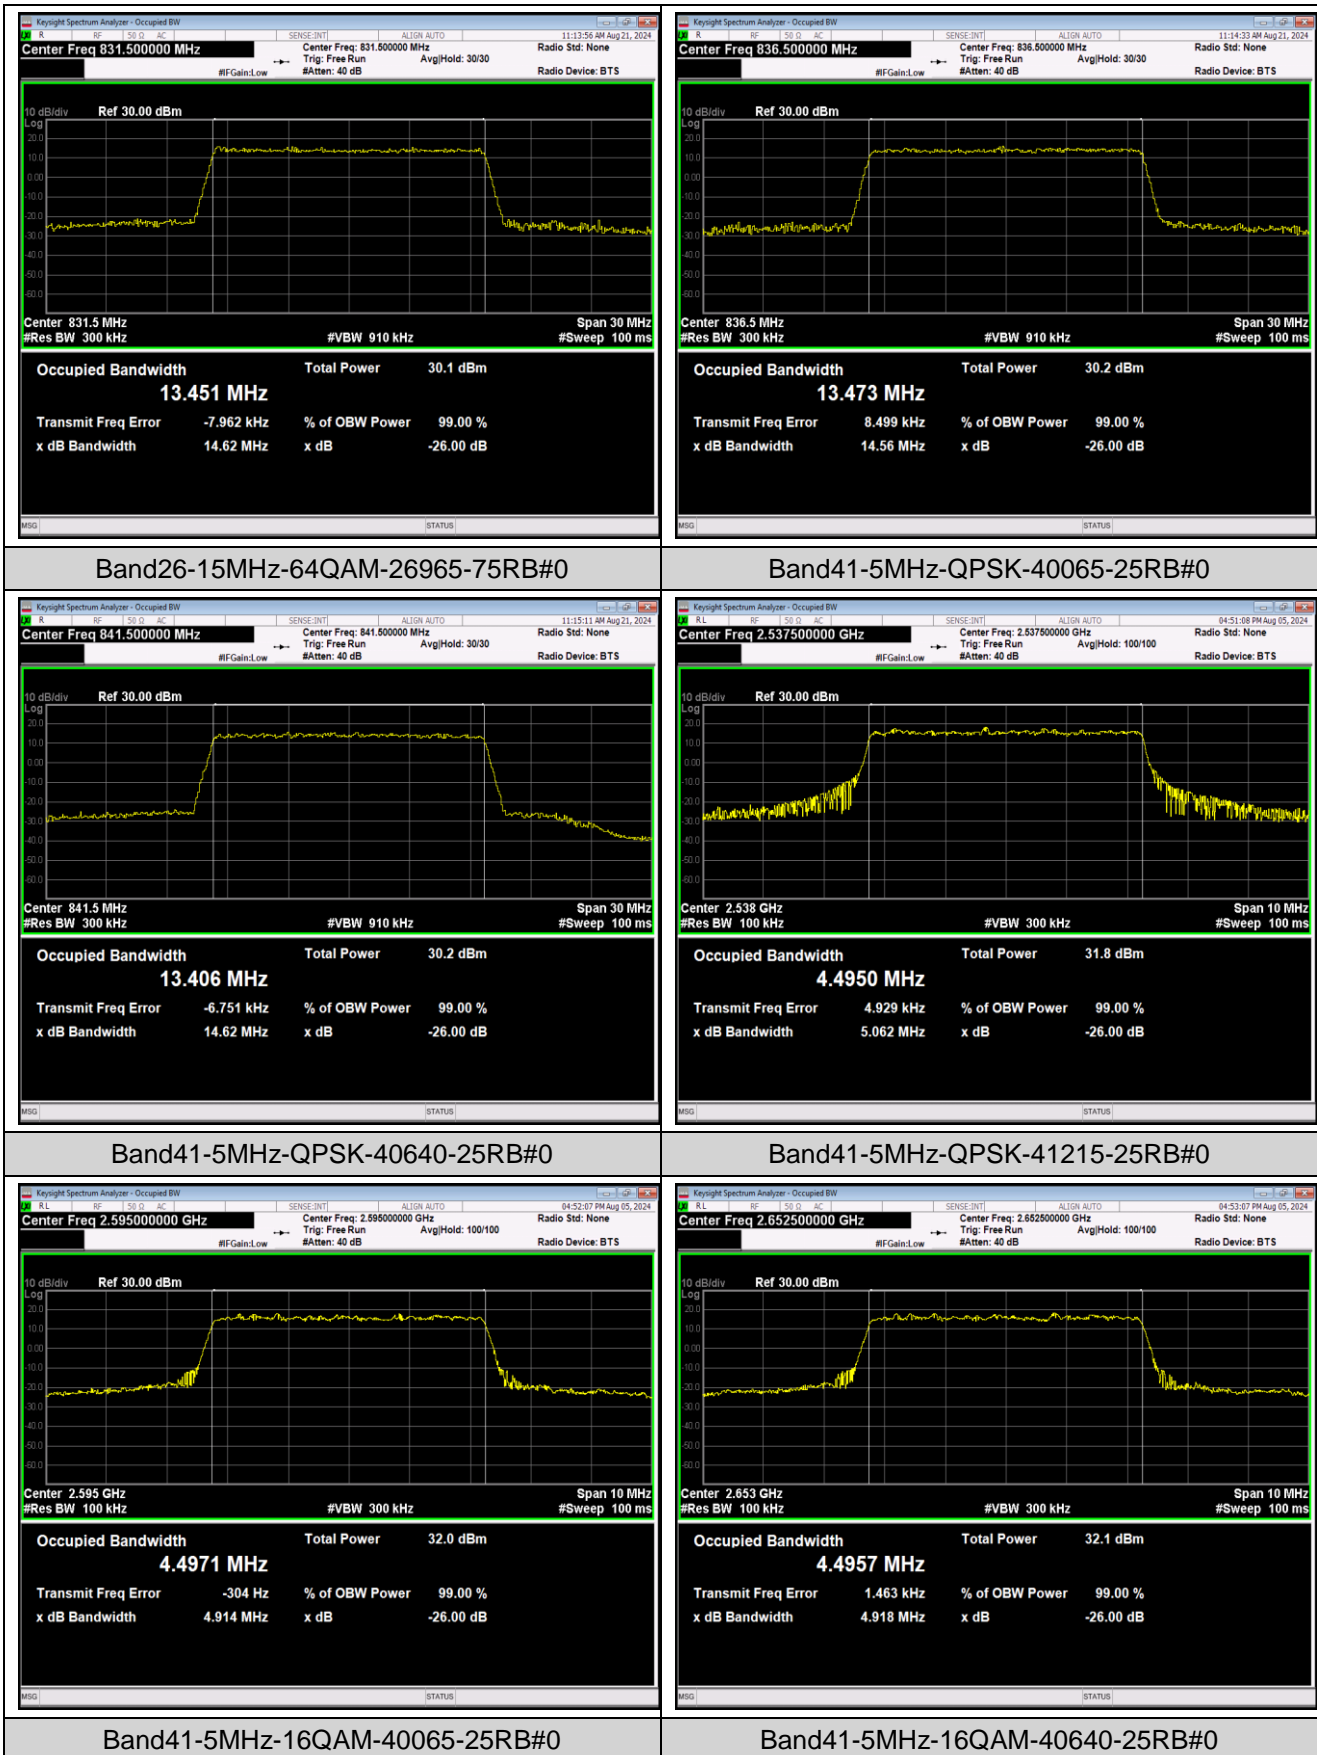

Band26-5MHz-64QAM-26915-25RB#0

Band26-5MHz-64QAM-27015-25RB#0

Band26-10MHz-QPSK-26740-50RB#0

Band26-10MHz-QPSK-26840-50RB#0

Band41-5MHz-16QAM-41215-25RB#0

Band41-5MHz-64QAM-40065-25RB#0

Band41-5MHz-64QAM-40640-25RB#0