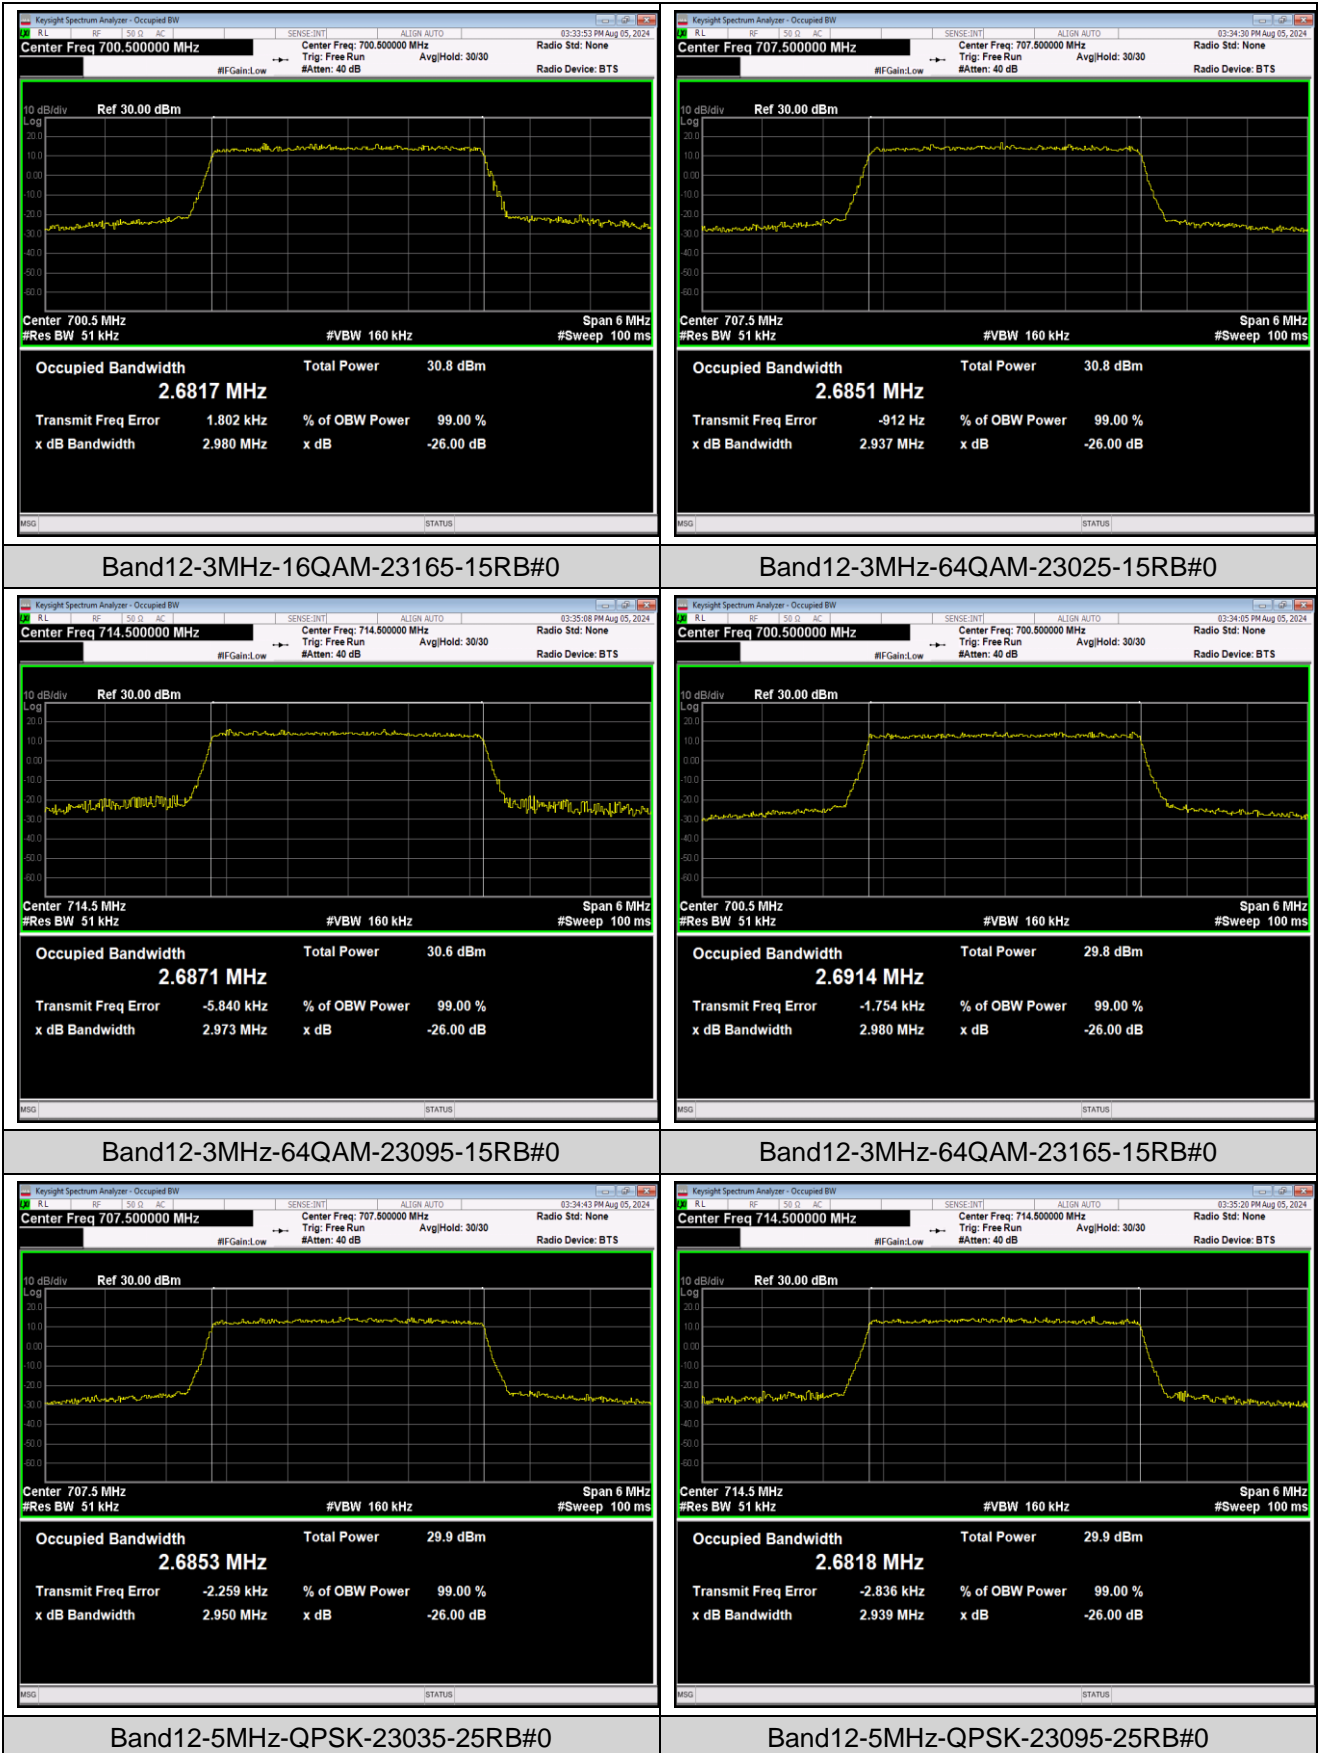

Band12-1.4MHz-64QAM-23173-6RB#0

Band12-3MHz-QPSK-23025-15RB#0

Band12-3MHz-QPSK-23095-15RB#0

Band12-3MHz-QPSK-23165-15RB#0

Band12-3MHz-16QAM-23025-15RB#0

Band12-3MHz-16QAM-23095-15RB#0

Band12-5MHz-QPSK-23155-25RB#0

Band12-5MHz-16QAM-23035-25RB#0

Band12-5MHz-16QAM-23095-25RB#0

Band12-5MHz-16QAM-23155-25RB#0

Band12-5MHz-64QAM-23035-25RB#0

Band12-5MHz-64QAM-23095-25RB#0