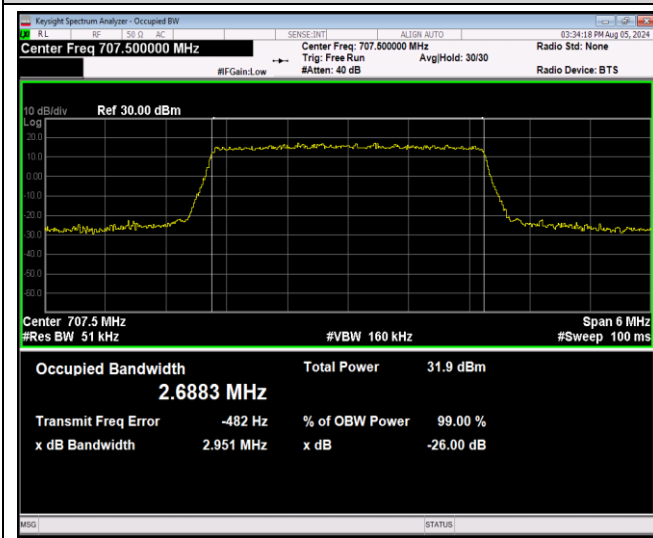

Band12-1.4MHz-64QAM-23173-6RB#0

Band12-3MHz-QPSK-23025-15RB#0

Band12-3MHz-QPSK-23095-15RB#0

Band12-3MHz-QPSK-23165-15RB#0

Band12-3MHz-16QAM-23025-15RB#0

Band12-3MHz-16QAM-23095-15RB#0

Band12-5MHz-QPSK-23155-25RB#0