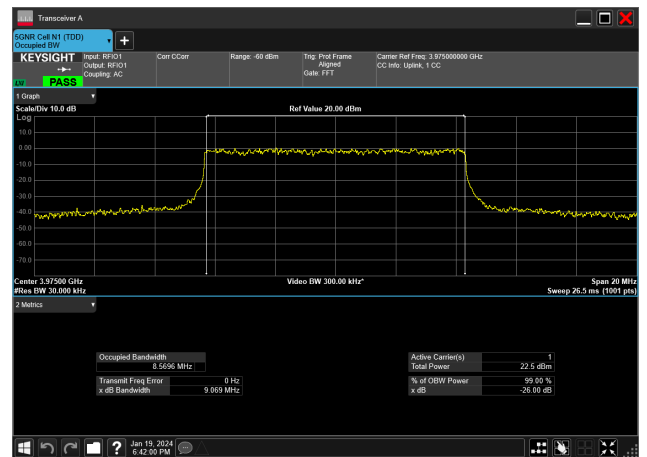

10MHz_30kHz_3975MHz_DFT-s-OFDM 256 QAM_RB24@0&8.568 MHz

10MHz_30kHz_3975MHz_DFT-s-OFDM 64 QAM_RB24@0&8.563 MHz

10MHz_30kHz_3975MHz_DFT-s-OFDM PI/2 BPSK_RB24@0&8.563 MHz

10MHz_30kHz_3975MHz_DFT-s-OFDM QPSK_RB24@0&8.570 MHz