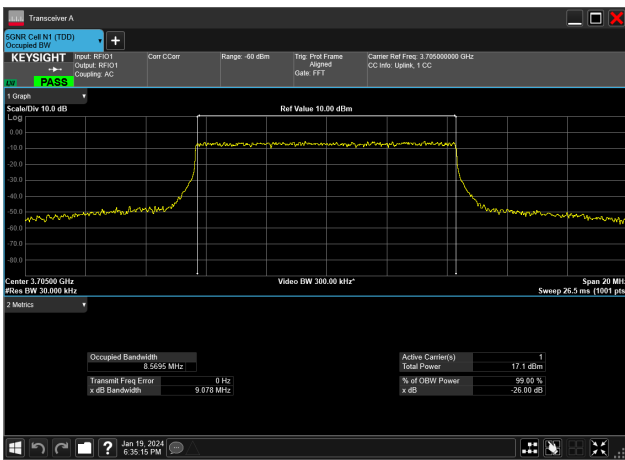

10MHz_30kHz_3705MHz_CP-OFDM QPSK_RB24@0&8.573 MHz

10MHz_30kHz_3705MHz_CP-OFDM 256 QAM_RB24@0&8.570 MHz