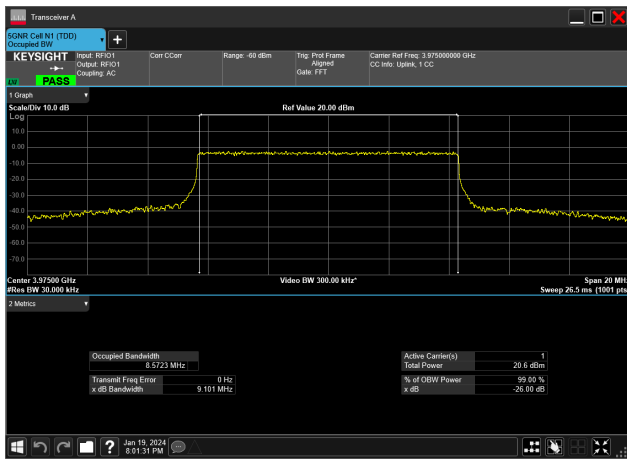

10MHz_30kHz_3975MHz_CP-OFDM QPSK_RB24@0&8.572 MHz