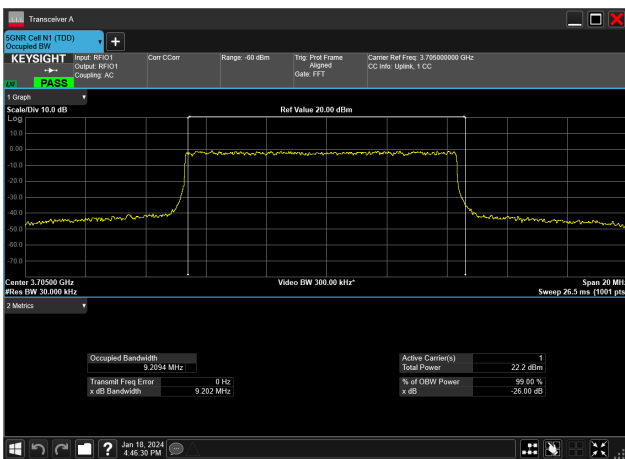

10MHz_15kHz_3705MHz_DFT-s-OFDM 64 QAM_RB50@0&9.218 MHz

10MHz_15kHz_3705MHz_DFT-s-OFDM PI/2 BPSK_RB50@0&9.215 MHz

10MHz_15kHz_3705MHz_DFT-s-OFDM QPSK_RB50@0&9.209 MHz

10MHz_15kHz_3840MHz_CP-OFDM 16 QAM_RB52@0&9.286 MHz