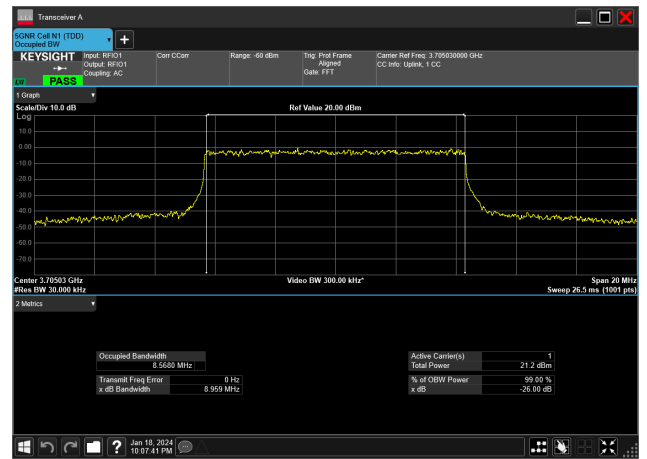

10MHz_30kHz_3705MHz_CP-OFDM QPSK_RB24@0&8.573 MHz

10MHz_30kHz_3705MHz_DFT-s-OFDM 16 QAM_RB24@0&8.571 MHz

10MHz_30kHz_3705MHz_DFT-s-OFDM 256 QAM_RB24@0&8.567 MHz

10MHz_30kHz_3705MHz_DFT-s-OFDM 64 QAM_RB24@0&8.568 MHz