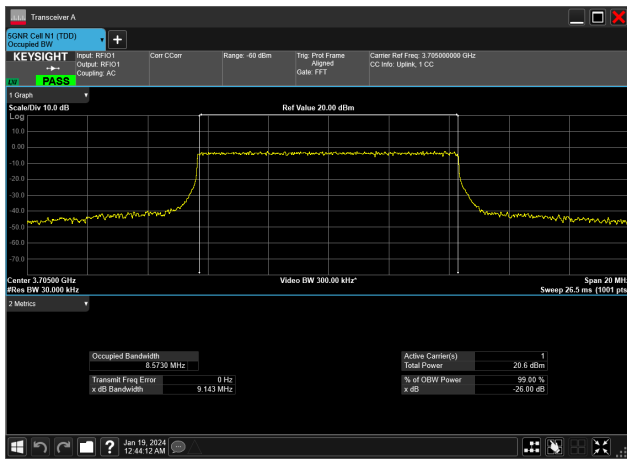

10MHz_30kHz_3705MHz_CP-OFDM QPSK_RB24@0&8.573 MHz