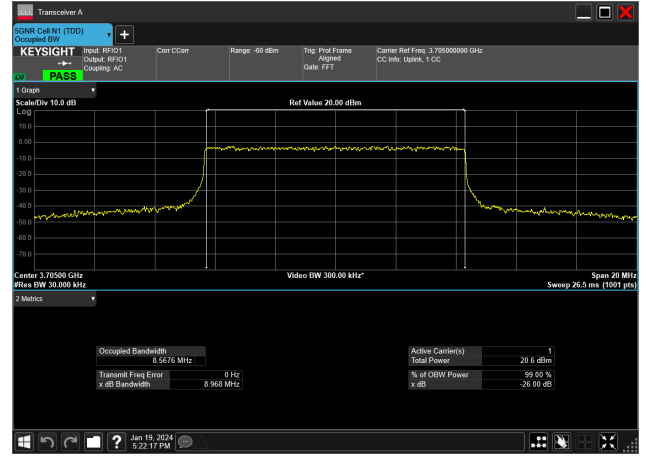

10MHz_30kHz_3705MHz_CP-OFDM 16 QAM_RB24@0&8.568 MHz