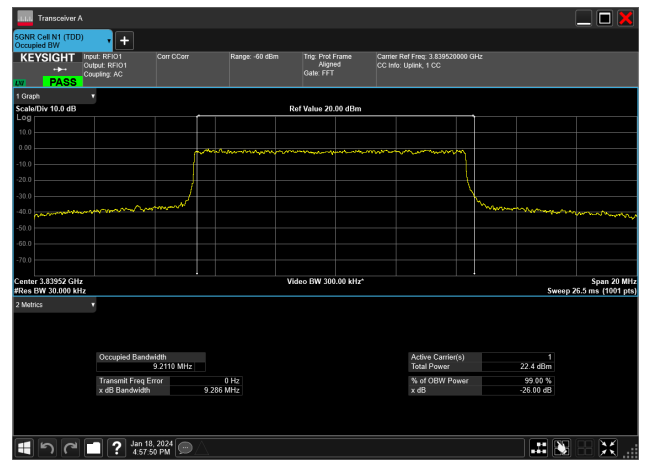

10MHz_15kHz_3840MHz_DFT-s-OFDM 256 QAM_RB50@0&9.206 MHz

10MHz_15kHz_3840MHz_DFT-s-OFDM 64 QAM_RB50@0&9.215 MHz

10MHz_15kHz_3840MHz_DFT-s-OFDM PI/2 BPSK_RB50@0&9.213 MHz

10MHz_15kHz_3840MHz_DFT-s-OFDM QPSK_RB50@0&9.211 MHz