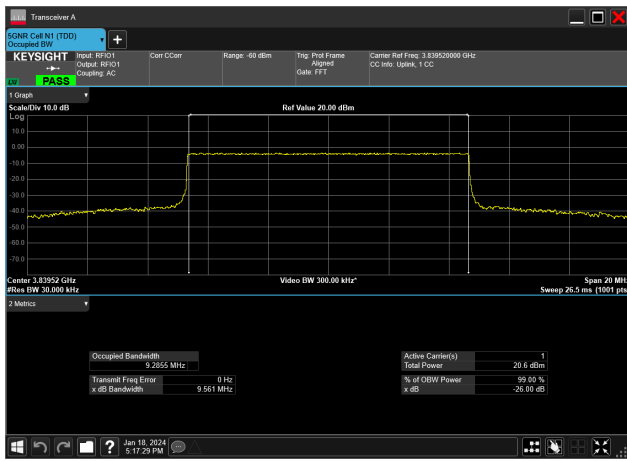

10MHz_15kHz_3840MHz_CP-OFDM QPSK_RB52@0&9.286 MHz