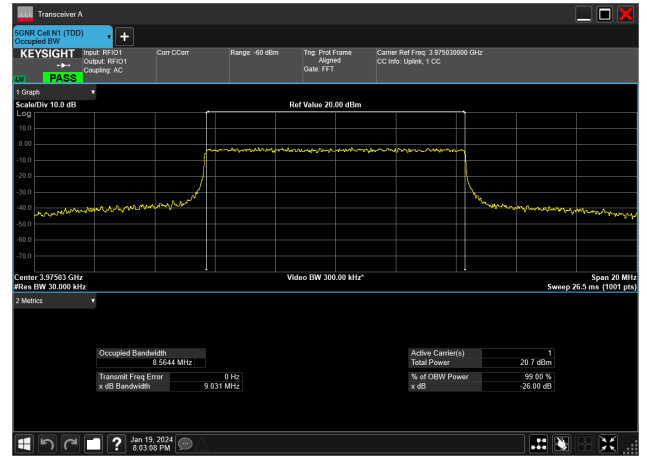

10MHz_30kHz_3840MHz_DFT-s-OFDM 64 QAM_RB24@0&8.572 MHz

10MHz_30kHz_3840MHz_DFT-s-OFDM PI/2 BPSK_RB24@0&8.571 MHz

10MHz_30kHz_3840MHz_DFT-s-OFDM QPSK_RB24@0&8.576 MHz

10MHz_30kHz_3975MHz_CP-OFDM 16 QAM_RB24@0&8.564 MHz