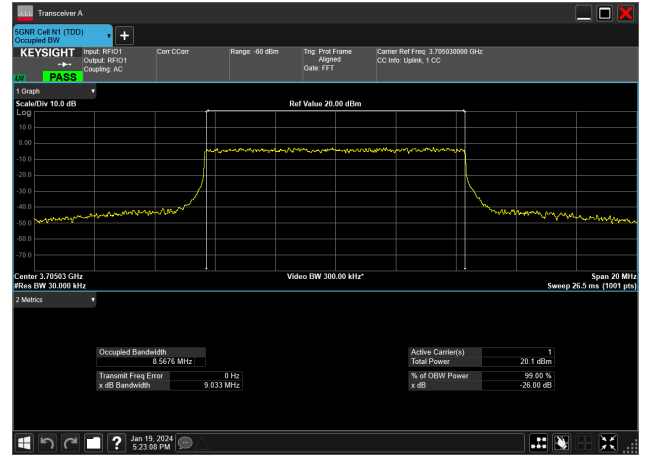

10MHz_15kHz_3975MHz_DFT-s-OFDM QPSK_RB50@0&9.220 MHz

10MHz_30kHz_3705MHz_CP-OFDM 16 QAM_RB24@0&8.568 MHz

10MHz_30kHz_3705MHz_CP-OFDM 256 QAM_RB24@0&8.570 MHz

10MHz_30kHz_3705MHz_CP-OFDM 64 QAM_RB24@0&8.568 MHz