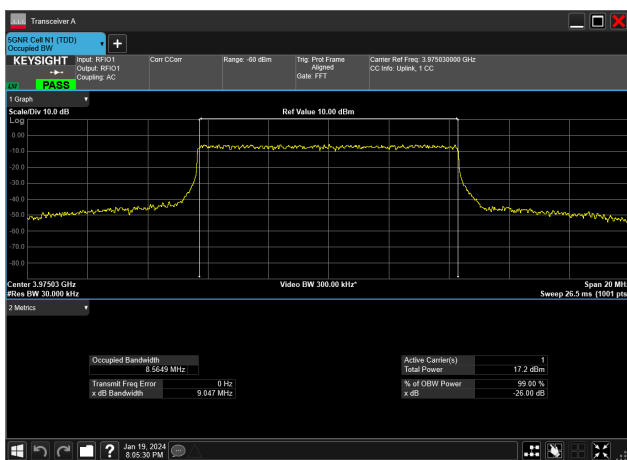

10MHz_30kHz_3975MHz_CP-OFDM QPSK_RB24@0&8.572 MHz

10MHz_30kHz_3975MHz_CP-OFDM 256 QAM_RB24@0&8.565 MHz