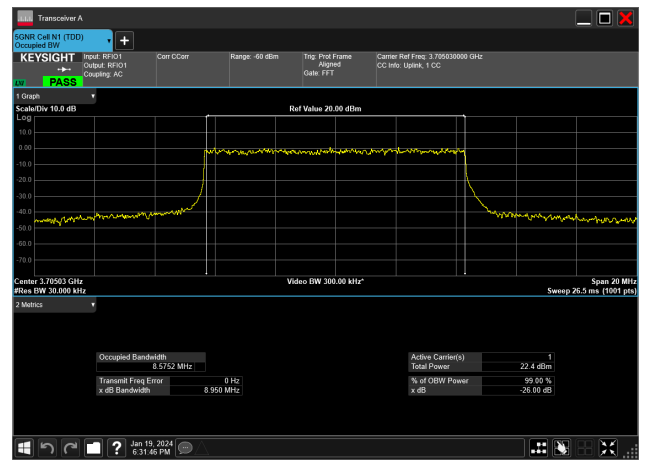

10MHz_30kHz_3840MHz_CP-OFDM 256 QAM_RB24@0&8.564 MHz

10MHz_30kHz_3705MHz_DFT-s-OFDM QPSK_RB24@0&8.575 MHz