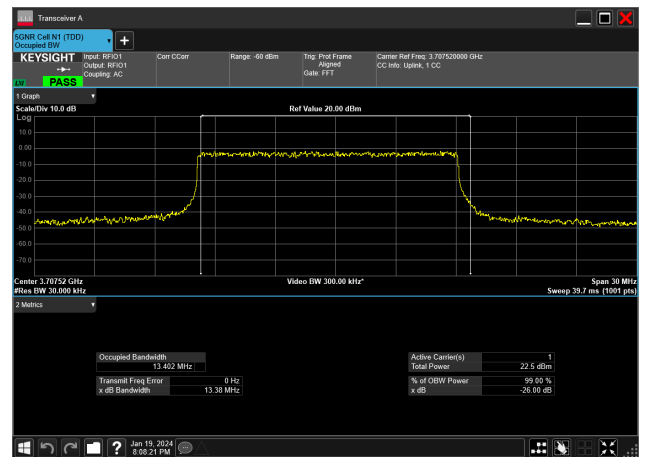

15MHz_30kHz_3707.5MHz_DFT-s-OFDM 256 QAM_RB36@0&13.466 MHz

15MHz_30kHz_3707.5MHz_DFT-s-OFDM 64 QAM_RB36@0&13.503 MHz

15MHz_30kHz_3707.5MHz_DFT-s-OFDM PI/2 BPSK_RB36@0&13.505 MHz

15MHz_30kHz_3707.5MHz_DFT-s-OFDM QPSK_RB36@0&13.402 MHz