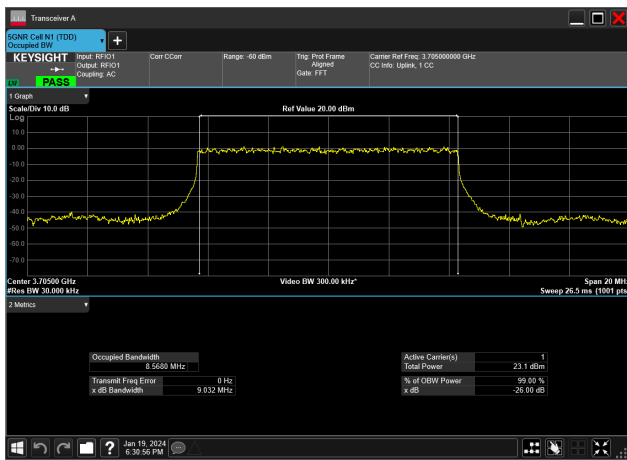

10MHz_30kHz_3840MHz_CP-OFDM 16 QAM_RB24@0&8.566 MHz

10MHz_30kHz_3705MHz_DFT-s-OFDM PI/2 BPSK_RB24@0&8.568 MHz