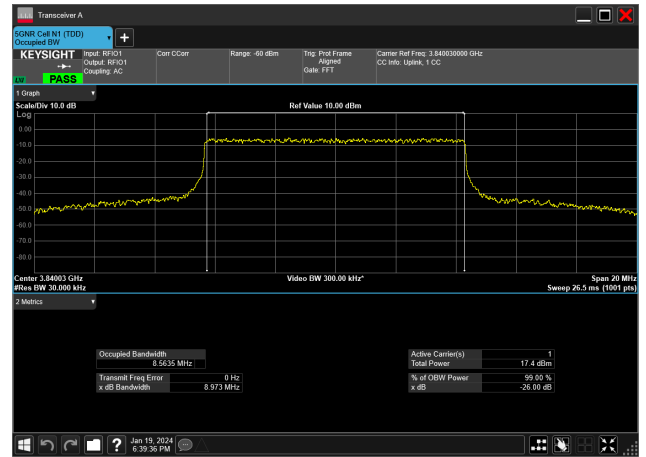

10MHz_30kHz_3705MHz_DFT-s-OFDM PI/2 BPSK_RB24@0&8.568 MHz

10MHz_30kHz_3705MHz_DFT-s-OFDM QPSK_RB24@0&8.575 MHz

10MHz_30kHz_3840MHz_CP-OFDM 16 QAM_RB24@0&8.566 MHz

10MHz_30kHz_3840MHz_CP-OFDM 256 QAM_RB24@0&8.564 MHz