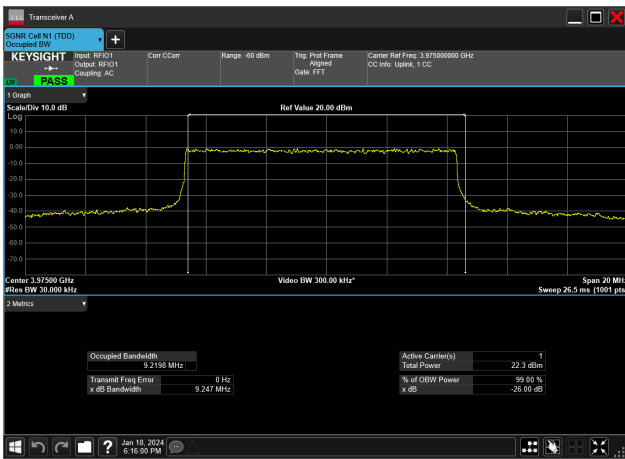

10MHz_15kHz_3975MHz_DFT-s-OFDM QPSK_RB50@0&9.220 MHz