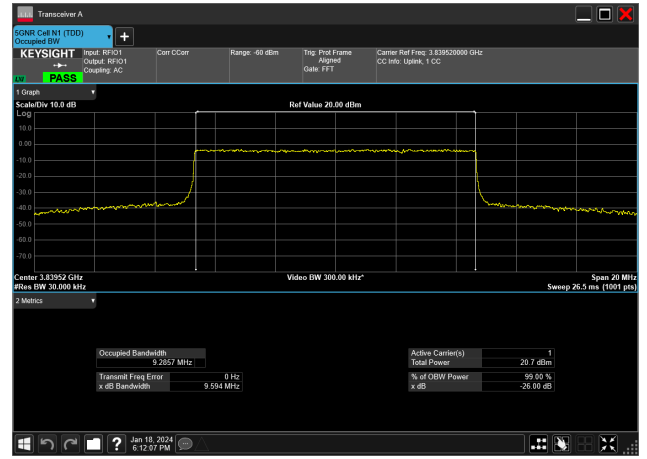

10MHz_15kHz_3705MHz_DFT-s-OFDM 64 QAM_RB50@0&9.218 MHz

10MHz_15kHz_3705MHz_DFT-s-OFDM PI/2 BPSK_RB50@0&9.215 MHz

10MHz_15kHz_3705MHz_DFT-s-OFDM QPSK_RB50@0&9.209 MHz

10MHz_15kHz_3840MHz_CP-OFDM 16 QAM_RB52@0&9.286 MHz