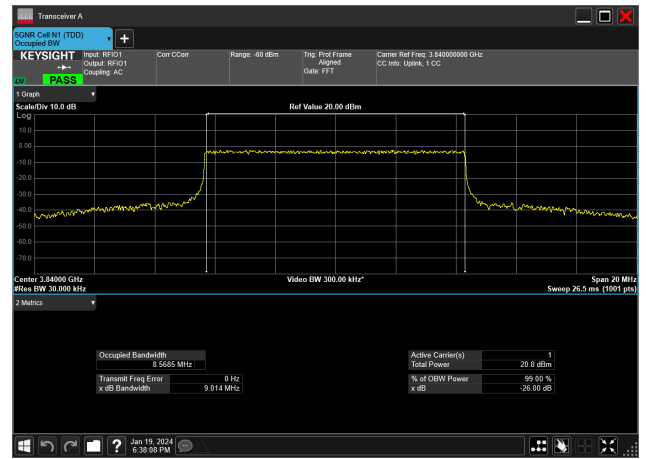

10MHz_30kHz_3840MHz_CP-OFDM QPSK_RB24@0&8.569 MHz