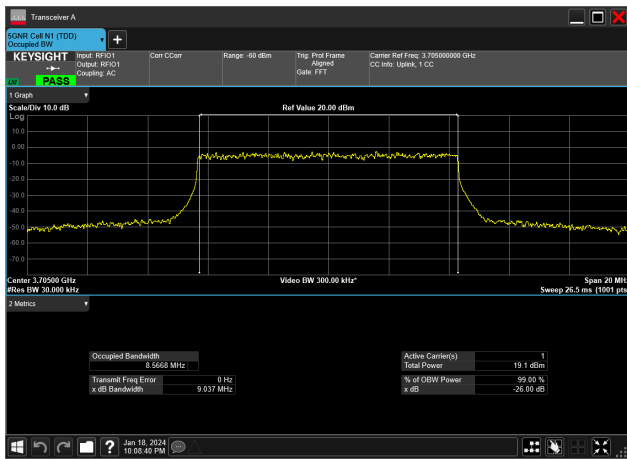

10MHz_30kHz_3705MHz_DFT-s-OFDM 256 QAM_RB24@0&8.567 MHz