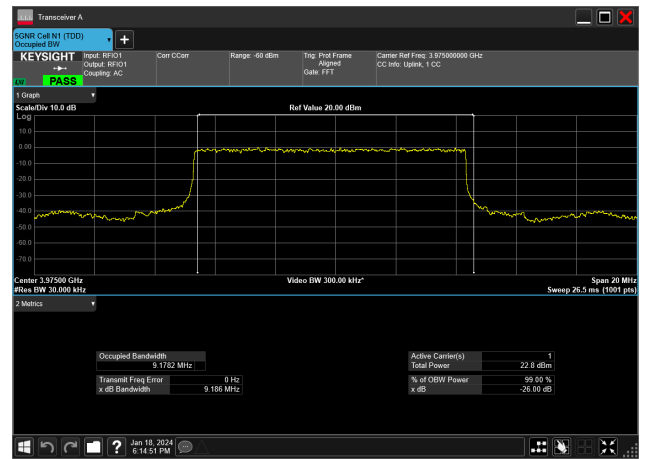

10MHz_15kHz_3975MHz_DFT-s-OFDM 16 QAM_RB50@0&9.241 MHz

10MHz_15kHz_3975MHz_DFT-s-OFDM 256 QAM_RB50@0&9.207 MHz

10MHz_15kHz_3975MHz_DFT-s-OFDM 64 QAM_RB50@0&9.178 MHz

10MHz_15kHz_3975MHz_DFT-s-OFDM PI/2 BPSK_RB50@0&9.178 MHz