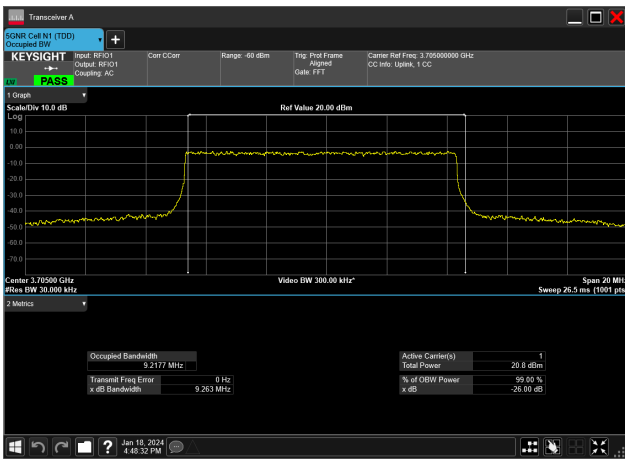

10MHz_15kHz_3705MHz_DFT-s-OFDM 64 QAM_RB50@0&9.218 MHz

10MHz_15kHz_3705MHz_DFT-s-OFDM PI/2 BPSK_RB50@0&9.215 MHz

10MHz_15kHz_3705MHz_DFT-s-OFDM QPSK_RB50@0&9.209 MHz

10MHz_15kHz_3840MHz_CP-OFDM 16 QAM_RB52@0&9.286 MHz