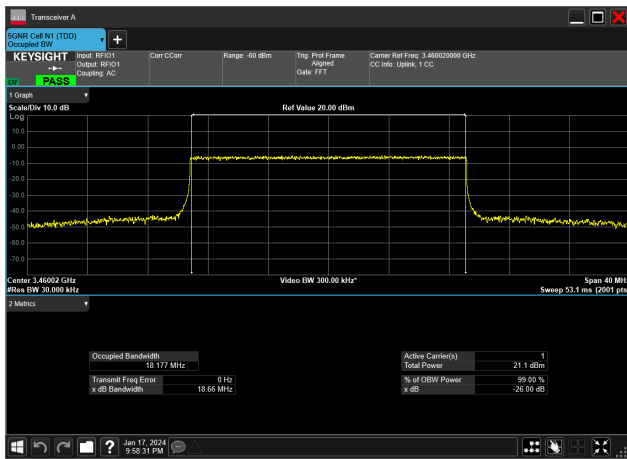

20MHz_30kHz_3460MHz_CP-OFDM QPSK_RB51@0&18.177 MHz