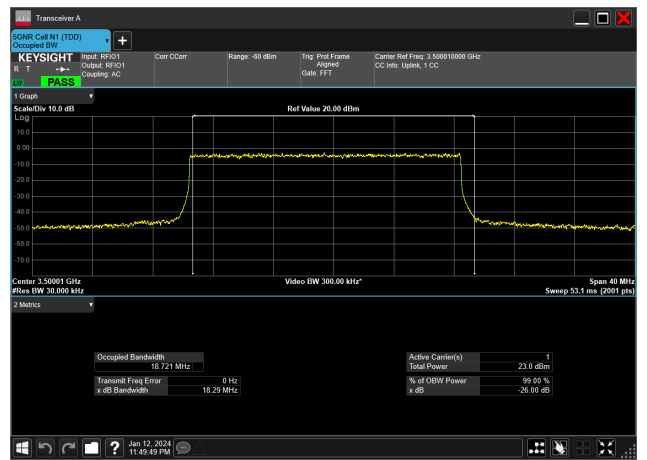

20MHz_15kHz_3500MHz_DFT-s-OFDM 256 QAM_RB100@0&18.770 MHz

20MHz_15kHz_3500MHz_DFT-s-OFDM 64 QAM_RB100@0&18.699 MHz

20MHz_15kHz_3500MHz_DFT-s-OFDM PI/2 BPSK_RB100@0&18.775 MHz

20MHz_15kHz_3500MHz_DFT-s-OFDM QPSK_RB100@0&18.721 MHz