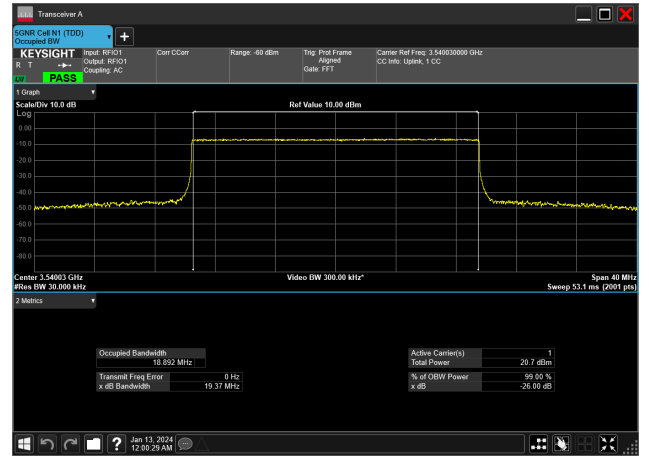

20MHz_15kHz_3540MHz_CP-OFDM 16 QAM_RB106@0&18.891 MHz

20MHz_15kHz_3540MHz_CP-OFDM 256 QAM_RB106@0&18.895 MHz

20MHz_15kHz_3540MHz_CP-OFDM 64 QAM_RB106@0&18.894 MHz

20MHz_15kHz_3540MHz_CP-OFDM QPSK_RB106@0&18.892 MHz