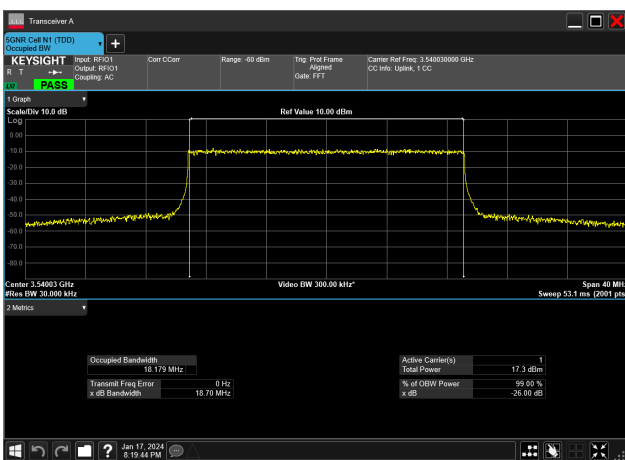

20MHz_30kHz_3540MHz_CP-OFDM QPSK_RB51@0&18.176 MHz

20MHz_30kHz_3540MHz_CP-OFDM 256 QAM_RB51@0&18.179 MHz