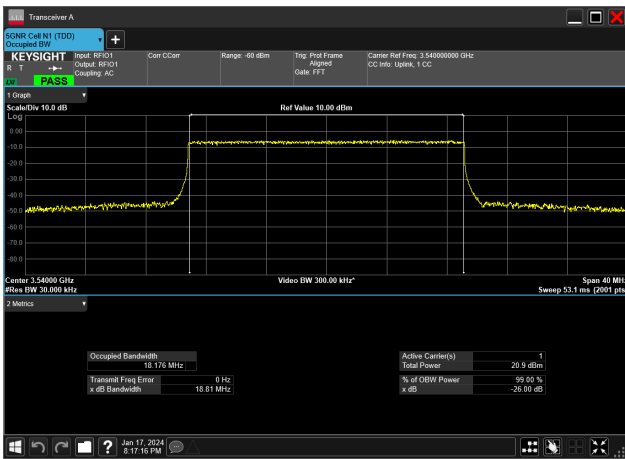

20MHz_30kHz_3540MHz_CP-OFDM QPSK_RB51@0&18.176 MHz