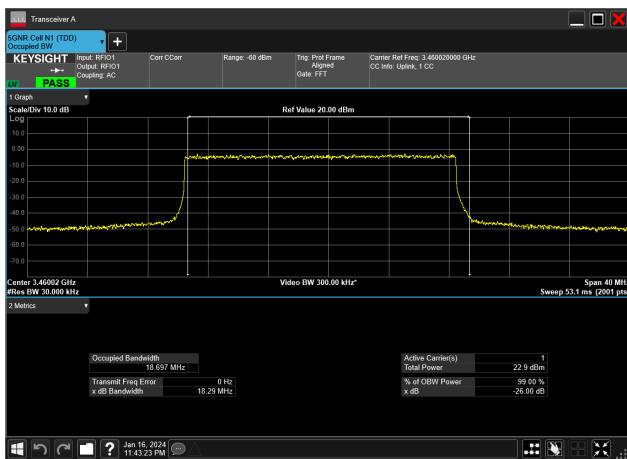

20MHz_15kHz_3460MHz_DFT-s-OFDM 64 QAM_RB100@0&18.721 MHz

20MHz_15kHz_3460MHz_DFT-s-OFDM PI/2 BPSK_RB100@0&18.764 MHz

20MHz_15kHz_3460MHz_DFT-s-OFDM QPSK_RB100@0&18.697 MHz

20MHz_15kHz_3500MHz_CP-OFDM 16 QAM_RB106@0&18.885 MHz