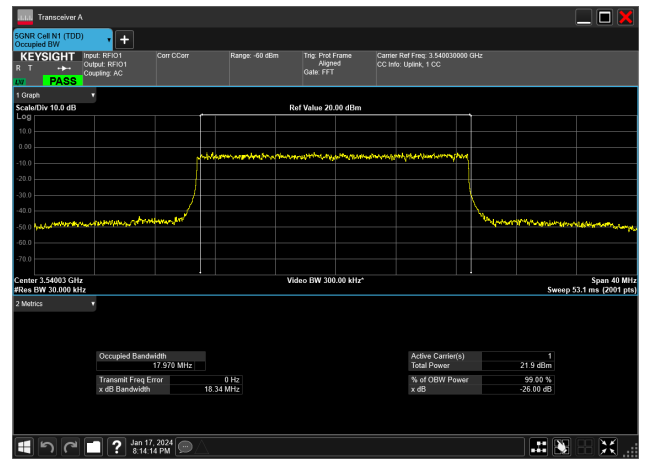

20MHz_30kHz_3540MHz_CP-OFDM 256 QAM_RB51@0&18.179 MHz

20MHz_30kHz_3540MHz_CP-OFDM 64 QAM_RB51@0&18.180 MHz

20MHz_30kHz_3540MHz_CP-OFDM QPSK_RB51@0&18.176 MHz

20MHz_30kHz_3540MHz_DFT-s-OFDM 16 QAM_RB50@0&17.970 MHz