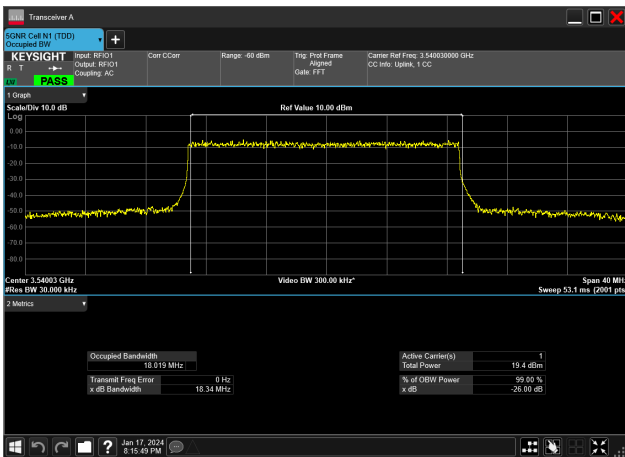

20MHz_30kHz_3540MHz_DFT-s-OFDM 256 QAM_RB50@0&18.019 MHz