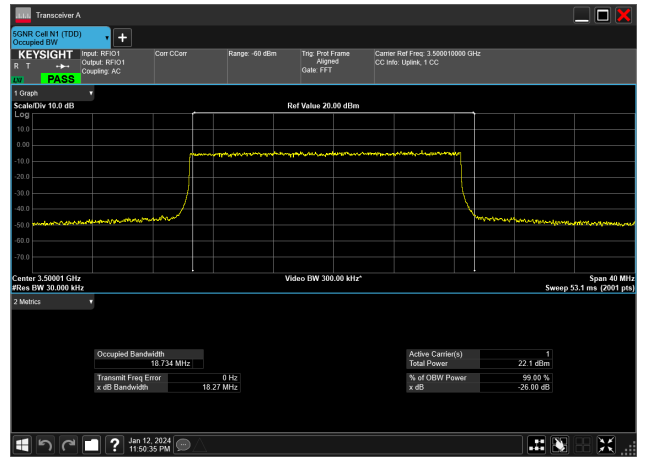

20MHz_15kHz_3500MHz_CP-OFDM 256 QAM_RB106@0&18.895 MHz

20MHz_15kHz_3500MHz_CP-OFDM 64 QAM_RB106@0&18.895 MHz

20MHz_15kHz_3500MHz_CP-OFDM QPSK_RB106@0&18.891 MHz

20MHz_15kHz_3500MHz_DFT-s-OFDM 16 QAM_RB100@0&18.734 MHz