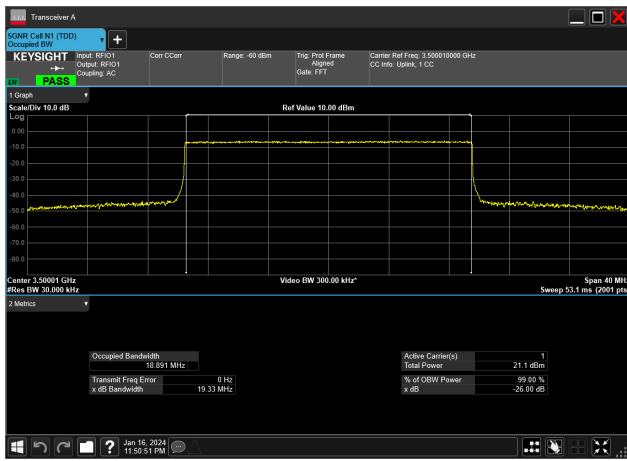

20MHz_15kHz_3500MHz_CP-OFDM QPSK_RB106@0&18.891 MHz