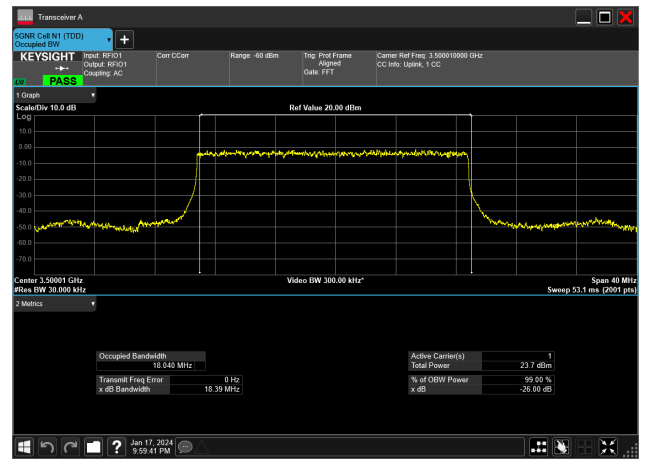

20MHz_30kHz_3500MHz_DFT-s-OFDM PI/2 BPSK_RB50@0&18.040 MHz