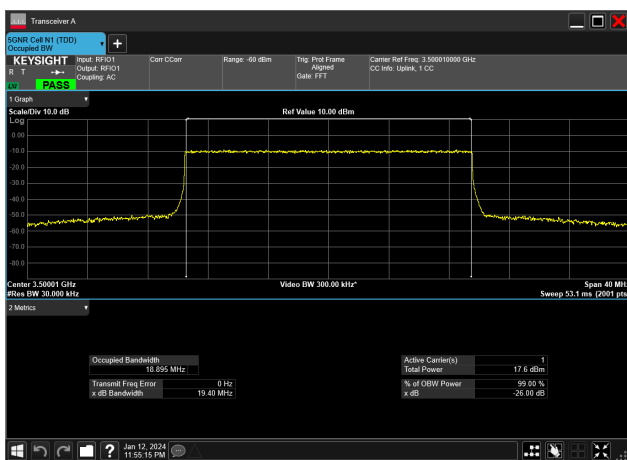

20MHz_15kHz_3500MHz_CP-OFDM QPSK_RB106@0&18.891 MHz

20MHz_15kHz_3500MHz_CP-OFDM 256 QAM_RB106@0&18.895 MHz