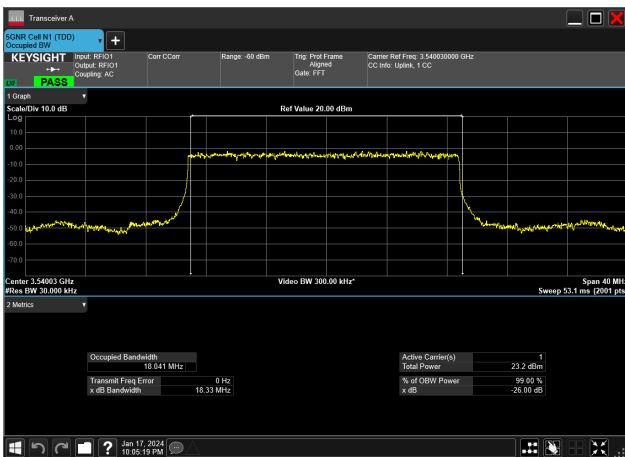

30MHz_15kHz_3465MHz_CP-OFDM 16 QAM_RB160@0&28.521 MHz

20MHz_30kHz_3540MHz_DFT-s-OFDM PI/2 BPSK_RB50@0&18.041 MHz