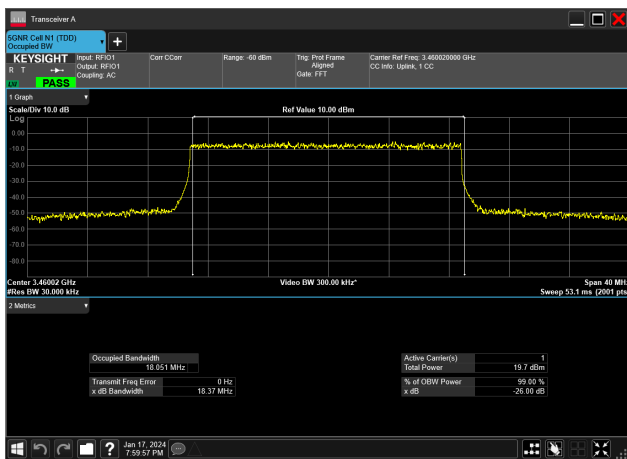

20MHz_30kHz_3460MHz_DFT-s-OFDM 256 QAM_RB50@0&18.051 MHz