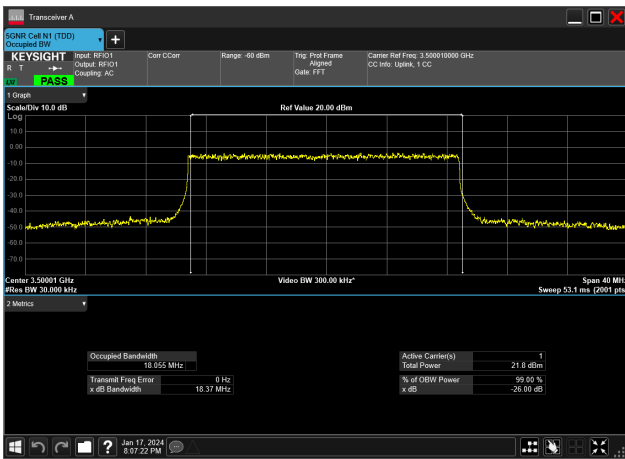

20MHz_30kHz_3500MHz_DFT-s-OFDM 64 QAM_RB50@0&18.055 MHz