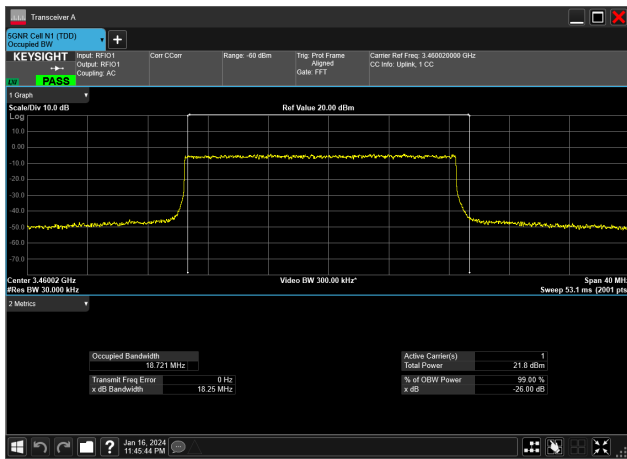

20MHz_15kHz_3460MHz_DFT-s-OFDM 64 QAM_RB100@0&18.721 MHz

20MHz_15kHz_3460MHz_DFT-s-OFDM PI/2 BPSK_RB100@0&18.764 MHz

20MHz_15kHz_3460MHz_DFT-s-OFDM QPSK_RB100@0&18.697 MHz

20MHz_15kHz_3500MHz_CP-OFDM 16 QAM_RB106@0&18.885 MHz