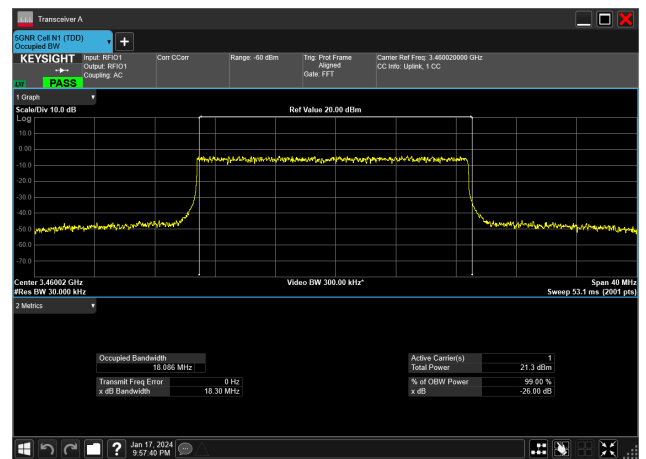

20MHz_30kHz_3460MHz_CP-OFDM QPSK_RB51@0&18.177 MHz

20MHz_30kHz_3460MHz_DFT-s-OFDM 16 QAM_RB50@0&18.008 MHz

20MHz_30kHz_3460MHz_DFT-s-OFDM 256 QAM_RB50@0&18.051 MHz

20MHz_30kHz_3460MHz_DFT-s-OFDM 64 QAM_RB50@0&18.086 MHz