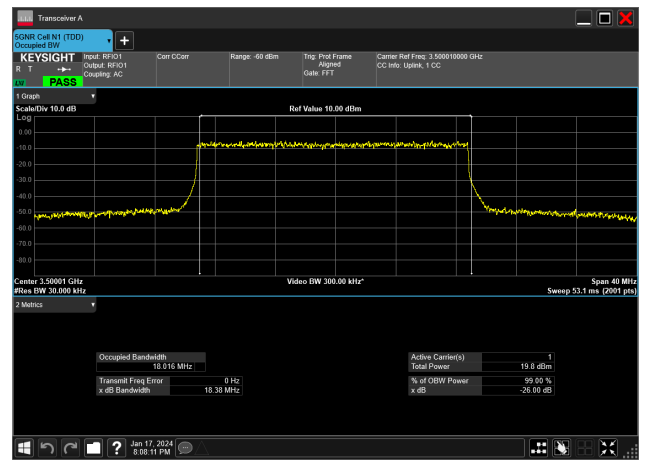

20MHz_30kHz_3500MHz_CP-OFDM 64 QAM_RB51@0&18.175 MHz

20MHz_30kHz_3500MHz_CP-OFDM QPSK_RB51@0&18.177 MHz

20MHz_30kHz_3500MHz_DFT-s-OFDM 16 QAM_RB50@0&17.967 MHz

20MHz_30kHz_3500MHz_DFT-s-OFDM 256 QAM_RB50@0&18.016 MHz