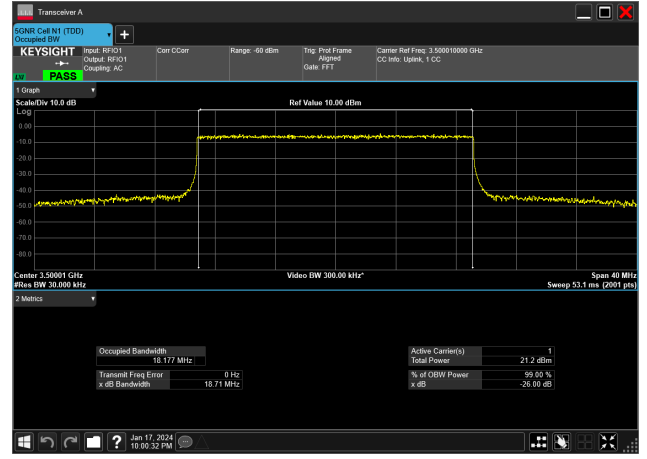

20MHz_30kHz_3500MHz_CP-OFDM QPSK_RB51@0&18.177 MHz