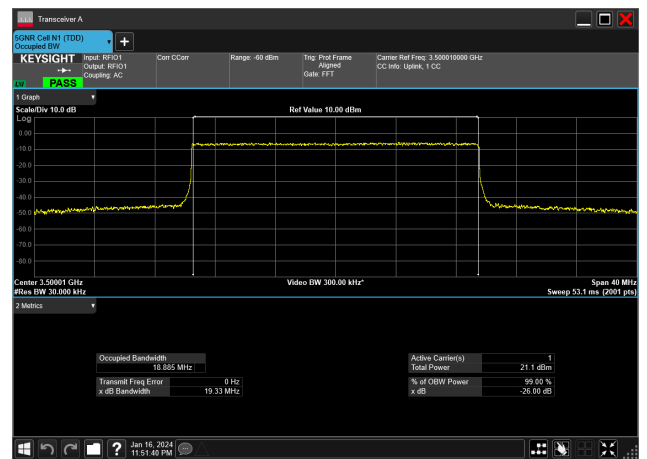

20MHz_15kHz_3460MHz_DFT-s-OFDM 64 QAM_RB100@0&18.721 MHz

20MHz_15kHz_3460MHz_DFT-s-OFDM PI/2 BPSK_RB100@0&18.764 MHz

20MHz_15kHz_3460MHz_DFT-s-OFDM QPSK_RB100@0&18.697 MHz

20MHz_15kHz_3500MHz_CP-OFDM 16 QAM_RB106@0&18.885 MHz