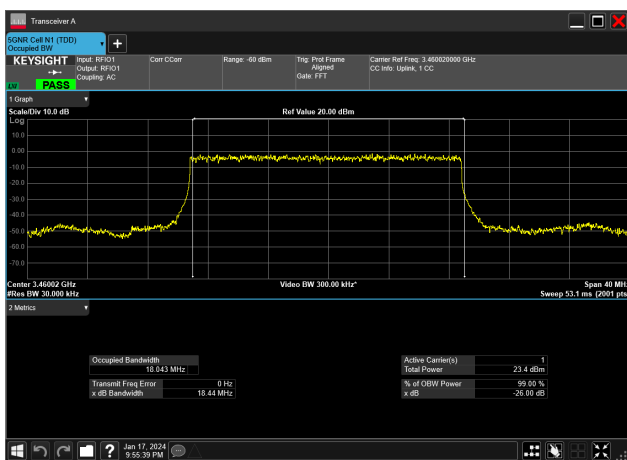

20MHz_30kHz_3500MHz_CP-OFDM 16 QAM_RB51@0&18.201 MHz

20MHz_30kHz_3460MHz_DFT-s-OFDM PI/2 BPSK_RB50@0&18.043 MHz