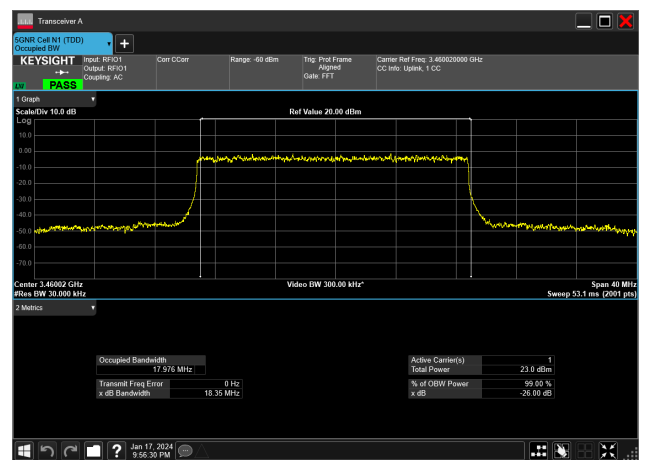

20MHz_30kHz_3500MHz_CP-OFDM 256 QAM_RB51@0&18.180 MHz

20MHz_30kHz_3460MHz_DFT-s-OFDM QPSK_RB50@0&17.976 MHz