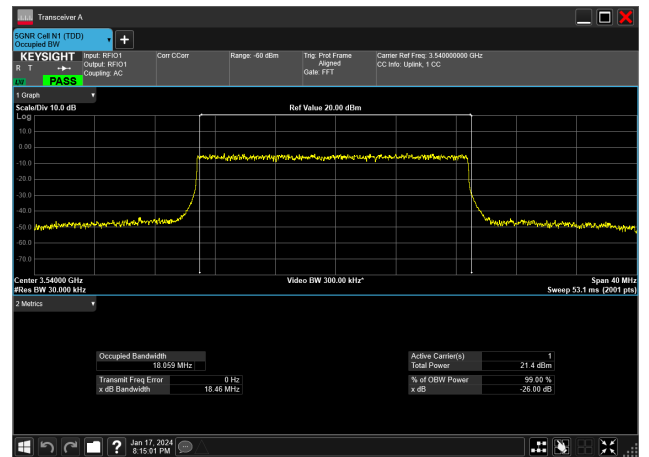

20MHz_30kHz_3540MHz_DFT-s-OFDM 64 QAM_RB50@0&18.059 MHz