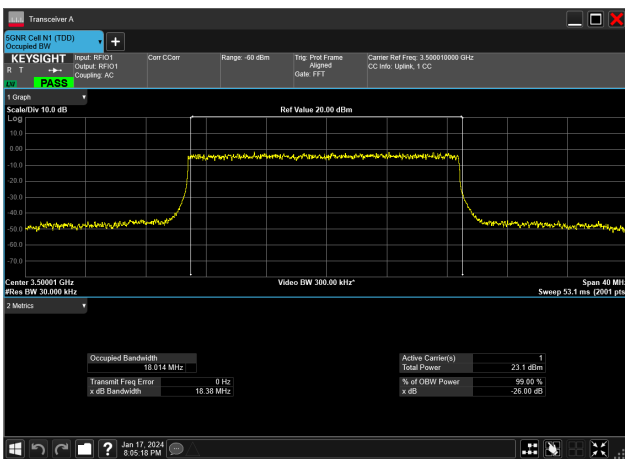

20MHz_30kHz_3500MHz_DFT-s-OFDM QPSK_RB50@0&18.014 MHz