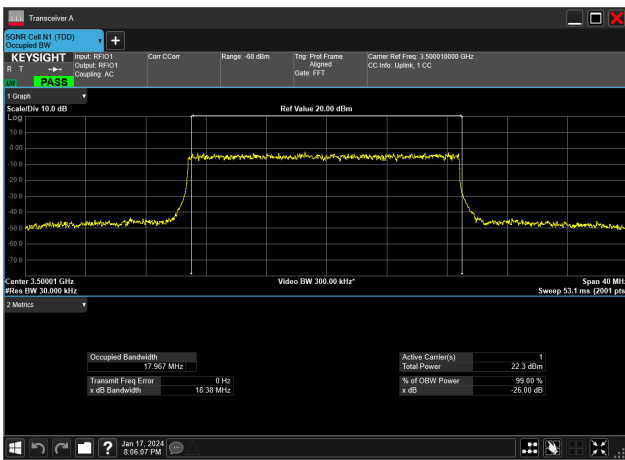

20MHz_30kHz_3500MHz_DFT-s-OFDM 64 QAM_RB50@0&18.055 MHz

20MHz_30kHz_3500MHz_DFT-s-OFDM 16 QAM_RB50@0&17.967 MHz