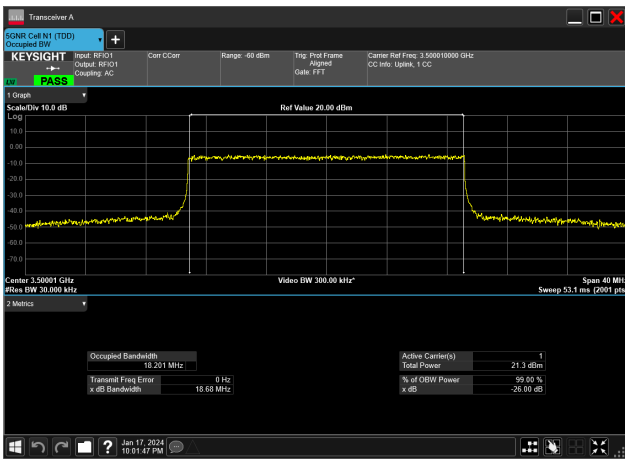

20MHz_30kHz_3500MHz_CP-OFDM 16 QAM_RB51@0&18.201 MHz