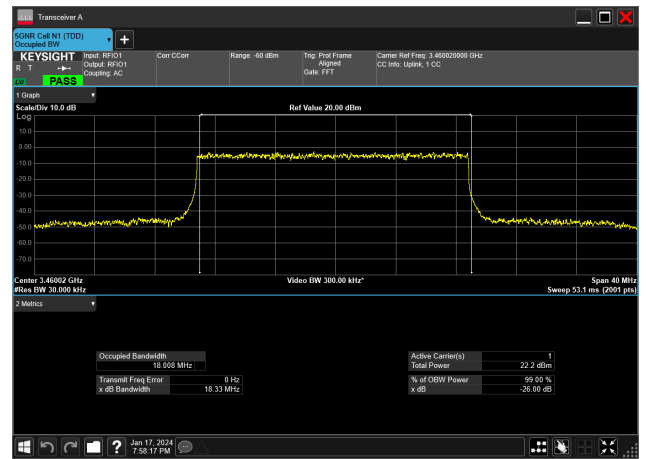

20MHz_30kHz_3460MHz_DFT-s-OFDM 16 QAM_RB50@0&18.008 MHz