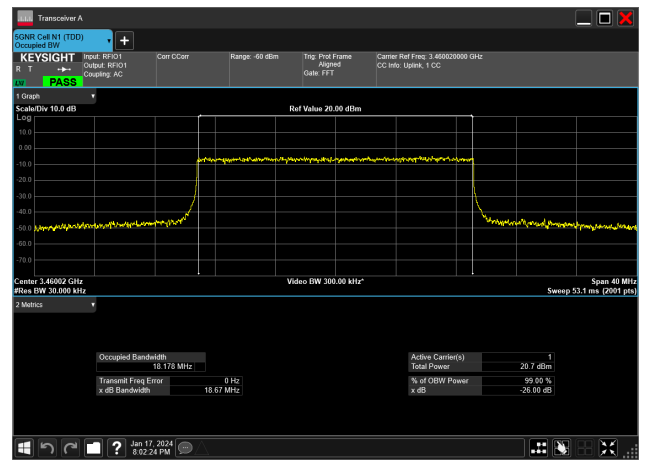

20MHz_15kHz_3540MHz_DFT-s-OFDM QPSK_RB100@0&18.691 MHz

20MHz_30kHz_3460MHz_CP-OFDM 16 QAM_RB51@0&18.179 MHz

20MHz_30kHz_3460MHz_CP-OFDM 256 QAM_RB51@0&18.203 MHz

20MHz_30kHz_3460MHz_CP-OFDM 64 QAM_RB51@0&18.178 MHz