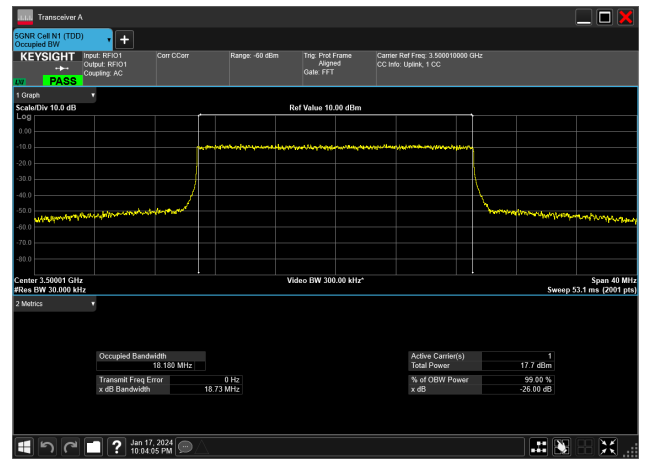

20MHz_30kHz_3460MHz_DFT-s-OFDM PI/2 BPSK_RB50@0&18.043 MHz

20MHz_30kHz_3460MHz_DFT-s-OFDM QPSK_RB50@0&17.976 MHz

20MHz_30kHz_3500MHz_CP-OFDM 16 QAM_RB51@0&18.201 MHz

20MHz_30kHz_3500MHz_CP-OFDM 256 QAM_RB51@0&18.180 MHz