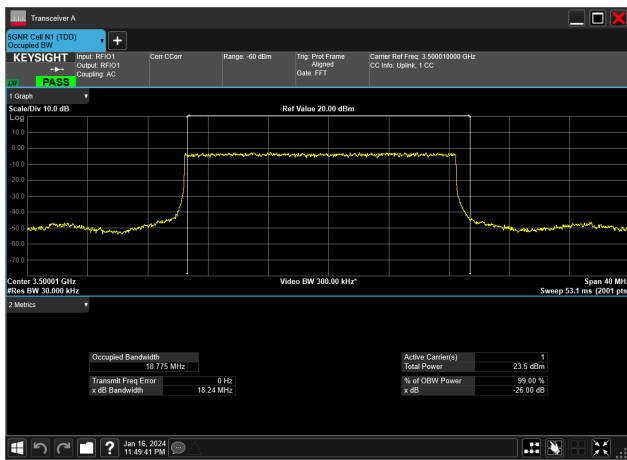

20MHz_15kHz_3540MHz_CP-OFDM 16 QAM_RB106@0&18.891 MHz

20MHz_15kHz_3500MHz_DFT-s-OFDM PI/2 BPSK_RB100@0&18.775 MHz