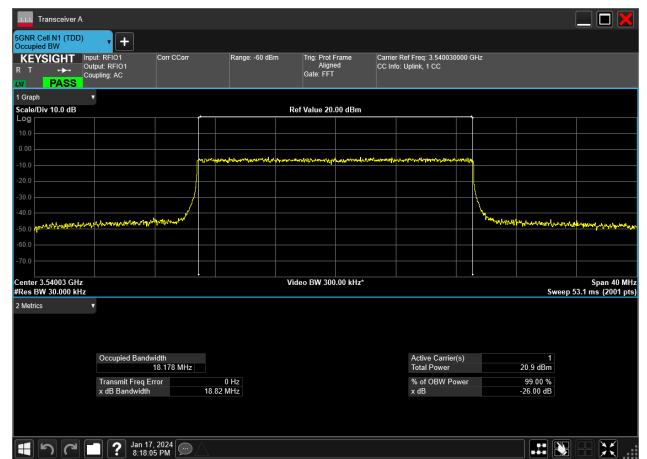

20MHz_30kHz_3500MHz_DFT-s-OFDM 64 QAM_RB50@0&18.055 MHz

20MHz_30kHz_3500MHz_DFT-s-OFDM PI/2 BPSK_RB50@0&18.040 MHz

20MHz_30kHz_3500MHz_DFT-s-OFDM QPSK_RB50@0&18.014 MHz

20MHz_30kHz_3540MHz_CP-OFDM 16 QAM_RB51@0&18.178 MHz