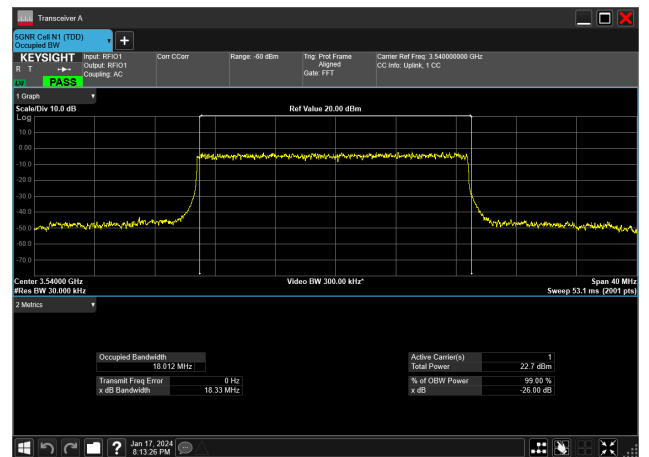

20MHz_30kHz_3540MHz_DFT-s-OFDM 256 QAM_RB50@0&18.019 MHz

20MHz_30kHz_3540MHz_DFT-s-OFDM 64 QAM_RB50@0&18.059 MHz

20MHz_30kHz_3540MHz_DFT-s-OFDM PI/2 BPSK_RB50@0&18.041 MHz

20MHz_30kHz_3540MHz_DFT-s-OFDM QPSK_RB50@0&18.012 MHz