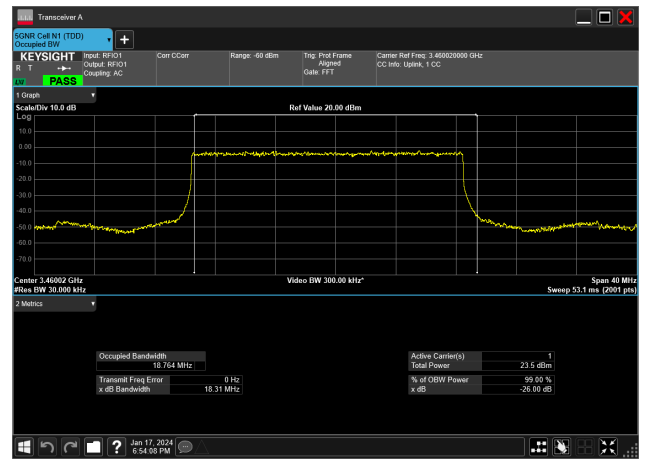

20MHz_15kHz_3460MHz_DFT-s-OFDM 64 QAM_RB100@0&18.721 MHz

20MHz_15kHz_3460MHz_DFT-s-OFDM PI/2 BPSK_RB100@0&18.764 MHz

20MHz_15kHz_3460MHz_DFT-s-OFDM QPSK_RB100@0&18.697 MHz

20MHz_15kHz_3500MHz_CP-OFDM 16 QAM_RB106@0&18.885 MHz