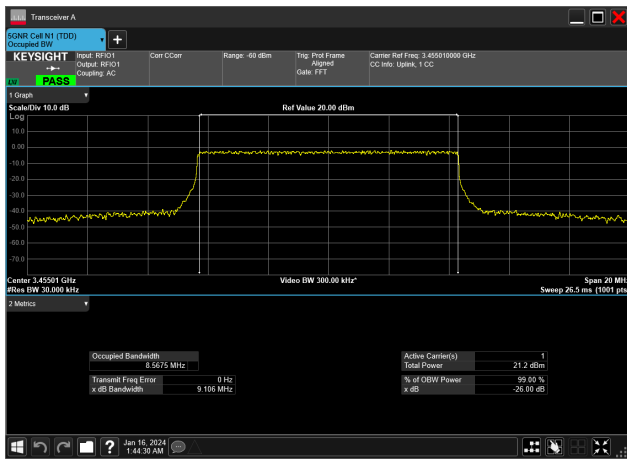

10MHz_30kHz_3455MHz_CP-OFDM QPSK_RB24@0&8.567 MHz