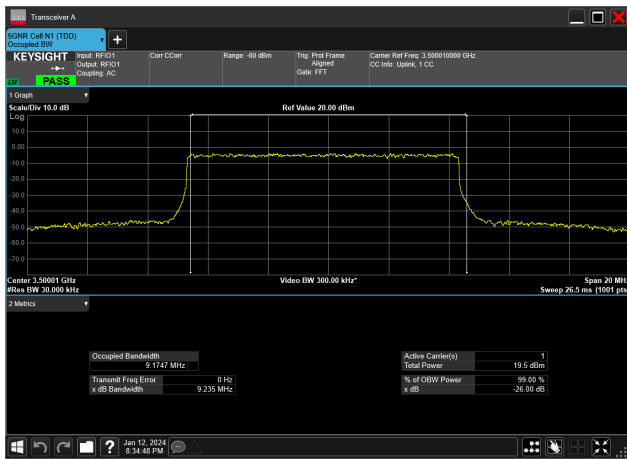

10MHz_15kHz_3500MHz_CP-OFDM QPSK_RB52@0&9.284 MHz

10MHz_15kHz_3500MHz_DFT-s-OFDM 16 QAM_RB50@0&9.207 MHz

10MHz_15kHz_3500MHz_DFT-s-OFDM 256 QAM_RB50@0&9.175 MHz

10MHz_15kHz_3500MHz_DFT-s-OFDM 64 QAM_RB50@0&9.208 MHz