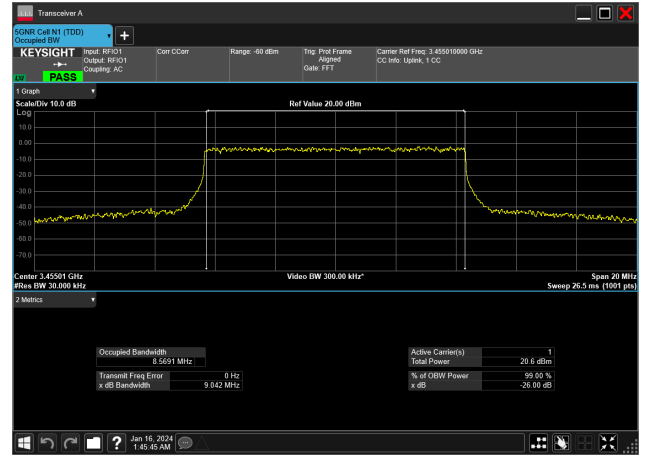

10MHz_30kHz_3455MHz_DFT-s-OFDM 16 QAM_RB24@0&8.569 MHz

10MHz_30kHz_3455MHz_CP-OFDM 64 QAM_RB24@0&8.569 MHz