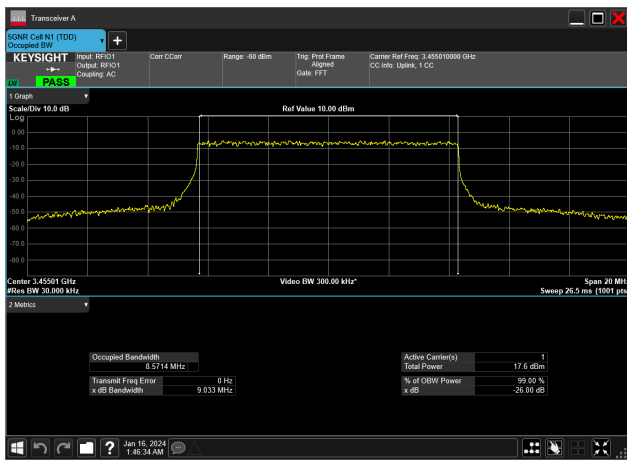

10MHz_30kHz_3455MHz_CP-OFDM QPSK_RB24@0&8.567 MHz

10MHz_30kHz_3455MHz_CP-OFDM 256 QAM_RB24@0&8.571 MHz