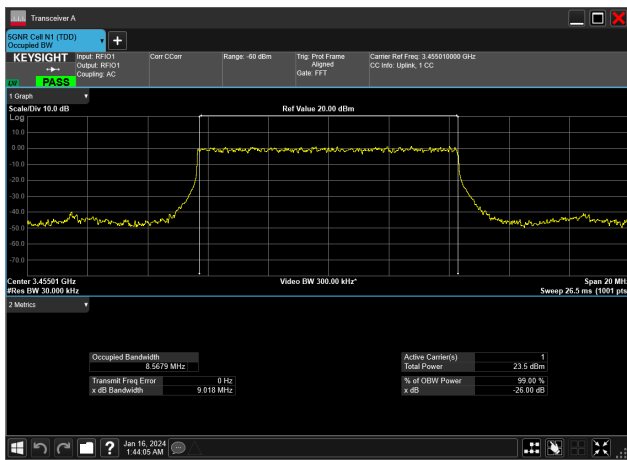

10MHz_30kHz_3500MHz_CP-OFDM 16 QAM_RB24@0&8.568 MHz

10MHz_30kHz_3455MHz_DFT-s-OFDM PI/2 BPSK_RB24@0&8.568 MHz