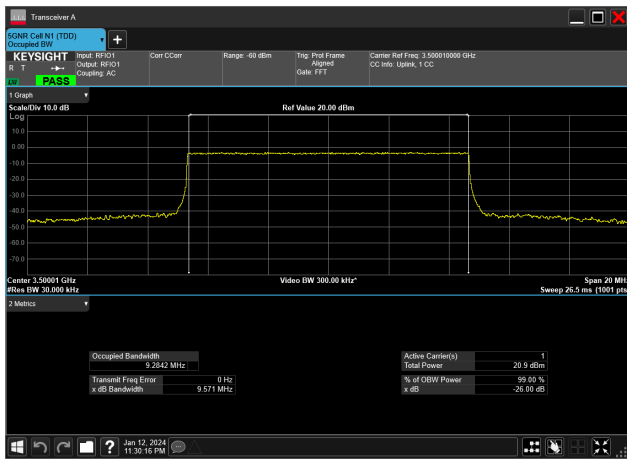

10MHz_15kHz_3500MHz_CP-OFDM QPSK_RB52@0&9.284 MHz

10MHz_15kHz_3500MHz_DFT-s-OFDM 16 QAM_RB50@0&9.207 MHz

10MHz_15kHz_3500MHz_DFT-s-OFDM 256 QAM_RB50@0&9.175 MHz

10MHz_15kHz_3500MHz_DFT-s-OFDM 64 QAM_RB50@0&9.208 MHz