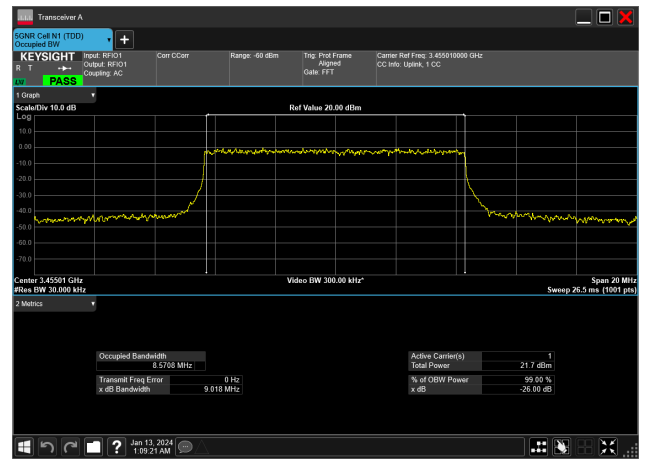

10MHz_30kHz_3455MHz_DFT-s-OFDM 64 QAM_RB24@0&8.571 MHz