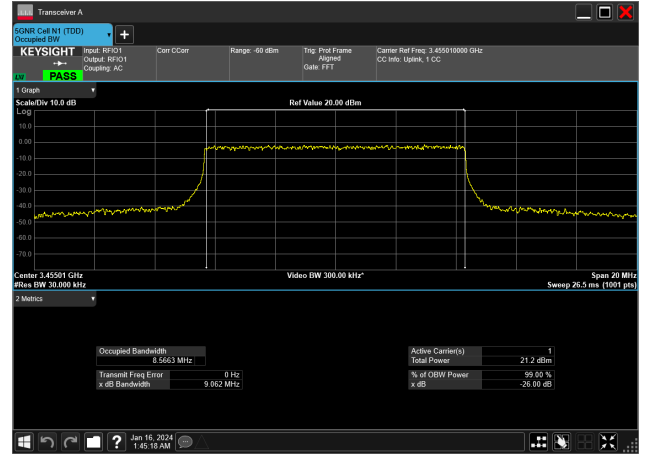

10MHz_15kHz_3545MHz_DFT-s-OFDM 64 QAM_RB50@0&9.220 MHz

10MHz_15kHz_3545MHz_DFT-s-OFDM PI/2 BPSK_RB50@0&9.215 MHz

10MHz_15kHz_3545MHz_DFT-s-OFDM QPSK_RB50@0&9.209 MHz

10MHz_30kHz_3455MHz_CP-OFDM 16 QAM_RB24@0&8.566 MHz