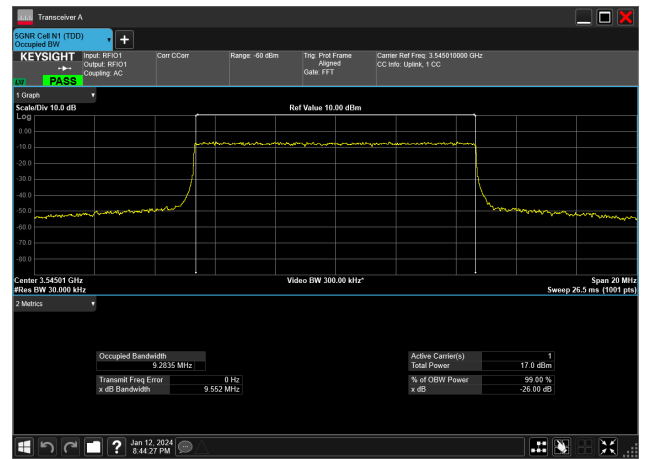

10MHz_15kHz_3500MHz_DFT-s-OFDM PI/2 BPSK_RB50@0&9.214 MHz

10MHz_15kHz_3500MHz_DFT-s-OFDM QPSK_RB50@0&9.203 MHz

10MHz_15kHz_3545MHz_CP-OFDM 16 QAM_RB52@0&9.280 MHz

10MHz_15kHz_3545MHz_CP-OFDM 256 QAM_RB52@0&9.283 MHz