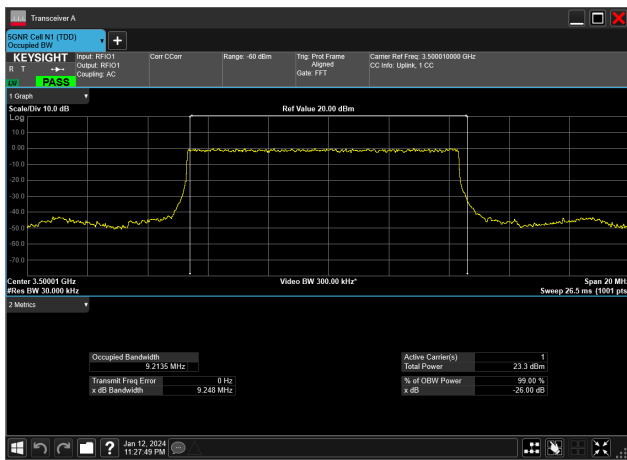

10MHz_15kHz_3545MHz_CP-OFDM 16 QAM_RB52@0&9.280 MHz

10MHz_15kHz_3500MHz_DFT-s-OFDM PI/2 BPSK_RB50@0&9.214 MHz