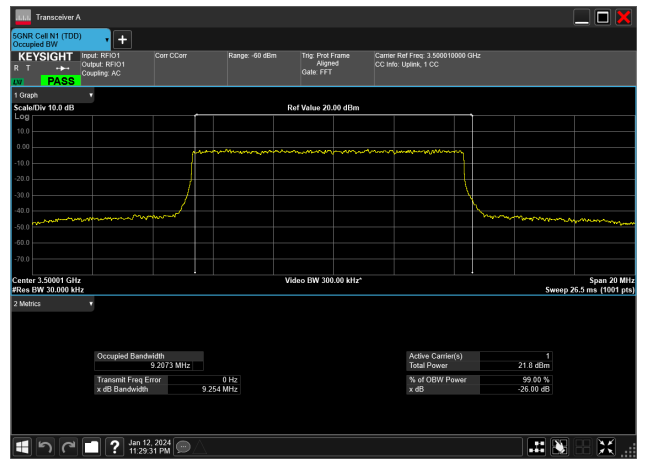

10MHz_15kHz_3500MHz_CP-OFDM QPSK_RB52@0&9.284 MHz

10MHz_15kHz_3500MHz_DFT-s-OFDM 16 QAM_RB50@0&9.207 MHz

10MHz_15kHz_3500MHz_DFT-s-OFDM 256 QAM_RB50@0&9.175 MHz

10MHz_15kHz_3500MHz_DFT-s-OFDM 64 QAM_RB50@0&9.208 MHz