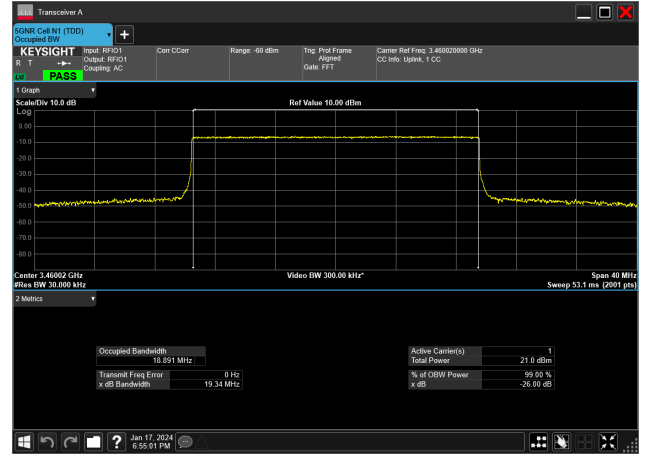

20MHz_15kHz_3460MHz_CP-OFDM 16 QAM_RB106@0&18.885 MHz

20MHz_15kHz_3460MHz_CP-OFDM 256 QAM_RB106@0&18.895 MHz

20MHz_15kHz_3460MHz_CP-OFDM 64 QAM_RB106@0&18.895 MHz

20MHz_15kHz_3460MHz_CP-OFDM QPSK_RB106@0&18.891 MHz