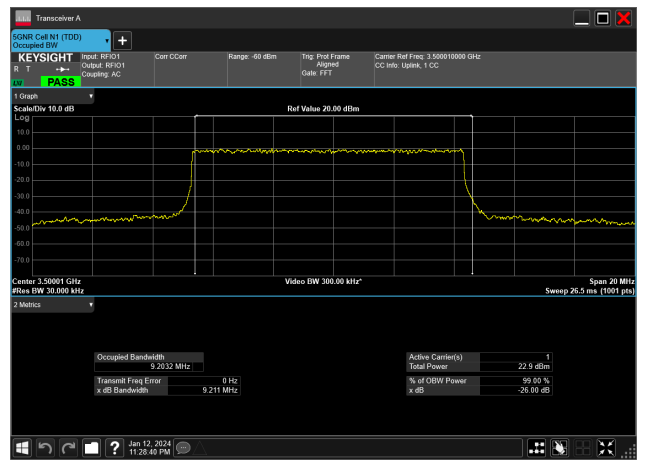

10MHz_15kHz_3545MHz_CP-OFDM 256 QAM_RB52@0&9.283 MHz

10MHz_15kHz_3500MHz_DFT-s-OFDM QPSK_RB50@0&9.203 MHz