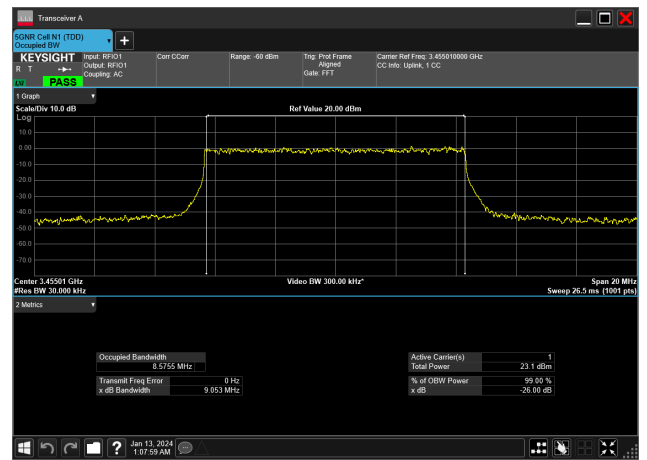

10MHz_30kHz_3455MHz_DFT-s-OFDM 256 QAM_RB24@0&8.578 MHz

10MHz_30kHz_3455MHz_DFT-s-OFDM 64 QAM_RB24@0&8.571 MHz

10MHz_30kHz_3455MHz_DFT-s-OFDM PI/2 BPSK_RB24@0&8.568 MHz

10MHz_30kHz_3455MHz_DFT-s-OFDM QPSK_RB24@0&8.576 MHz