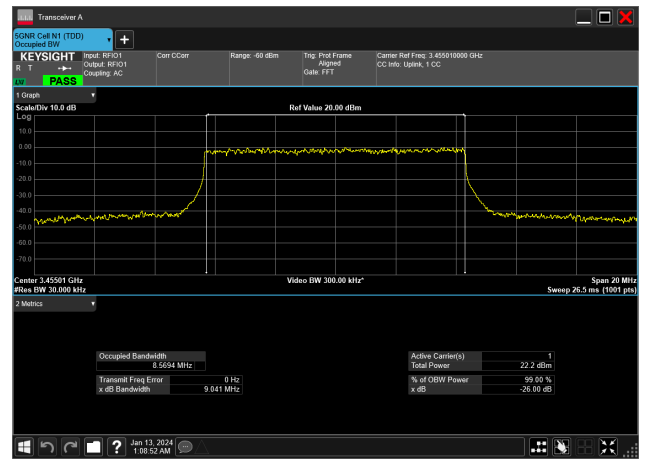

10MHz_30kHz_3455MHz_CP-OFDM 256 QAM_RB24@0&8.571 MHz

10MHz_30kHz_3455MHz_CP-OFDM 64 QAM_RB24@0&8.569 MHz

10MHz_30kHz_3455MHz_CP-OFDM QPSK_RB24@0&8.567 MHz

10MHz_30kHz_3455MHz_DFT-s-OFDM 16 QAM_RB24@0&8.569 MHz