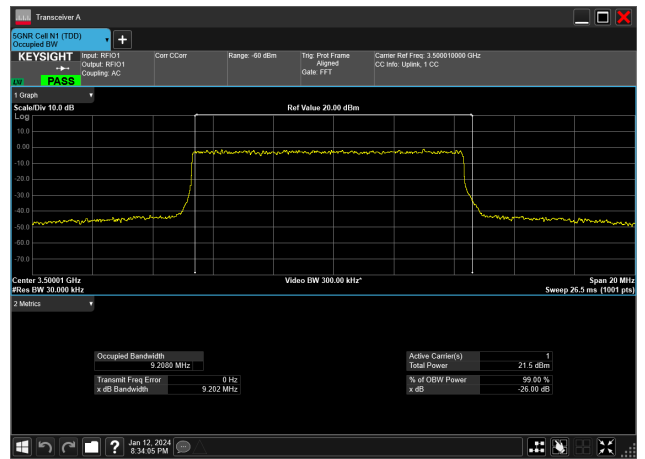

10MHz_15kHz_3500MHz_CP-OFDM QPSK_RB52@0&9.284 MHz

10MHz_15kHz_3500MHz_DFT-s-OFDM 16 QAM_RB50@0&9.207 MHz

10MHz_15kHz_3500MHz_DFT-s-OFDM 256 QAM_RB50@0&9.175 MHz

10MHz_15kHz_3500MHz_DFT-s-OFDM 64 QAM_RB50@0&9.208 MHz