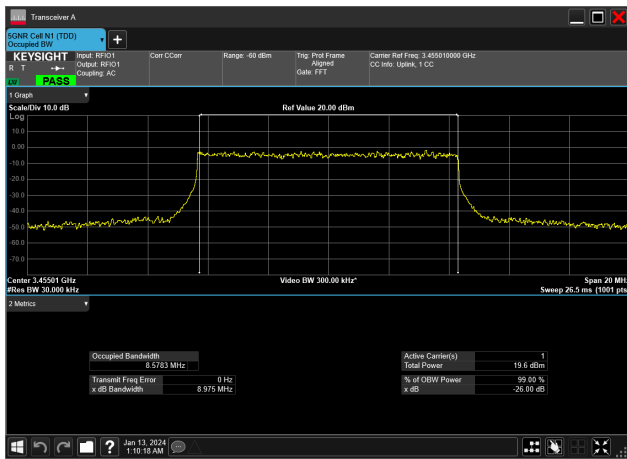

10MHz_30kHz_3455MHz_DFT-s-OFDM 256 QAM_RB24@0&8.578 MHz