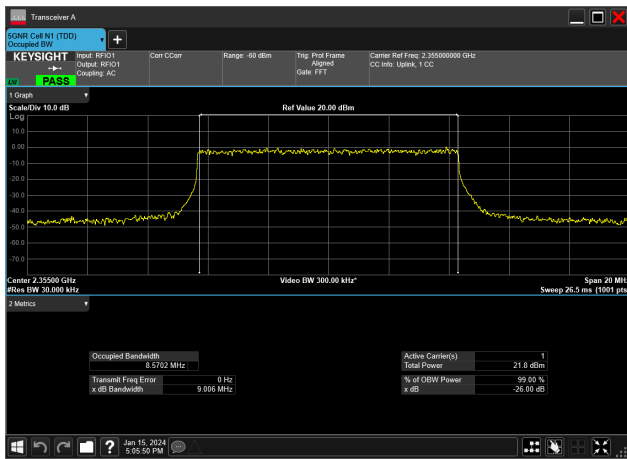

10MHz_30kHz_2355MHz_DFT-s-OFDM QPSK_RB24@0&8.570 MHz