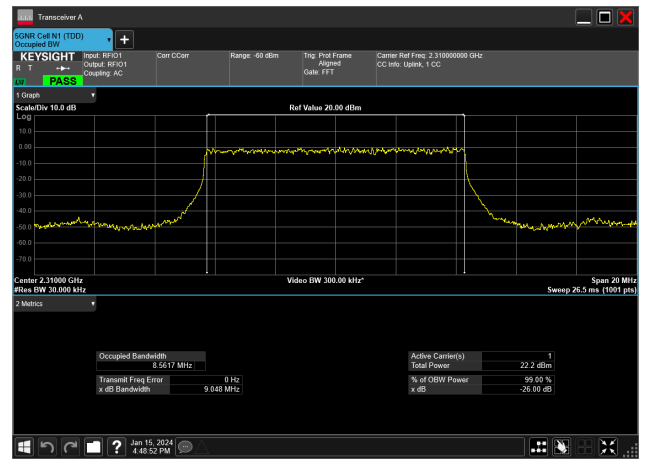

10MHz_30kHz_2310MHz_DFT-s-OFDM PI/2 BPSK_RB24@0&8.562 MHz