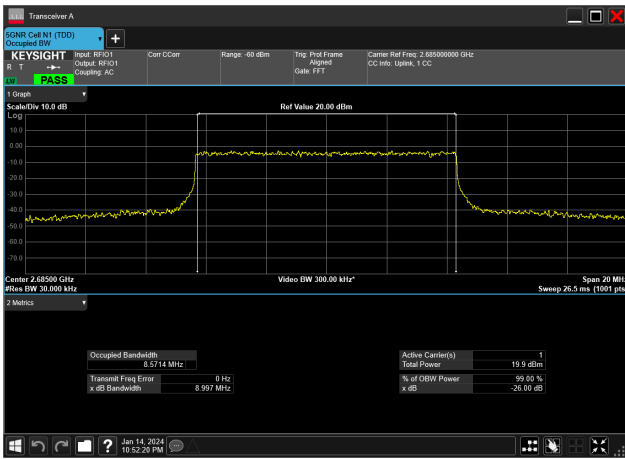

10MHz_30kHz_2685MHz_CP-OFDM 64 QAM_RB24@0&8.571 MHz