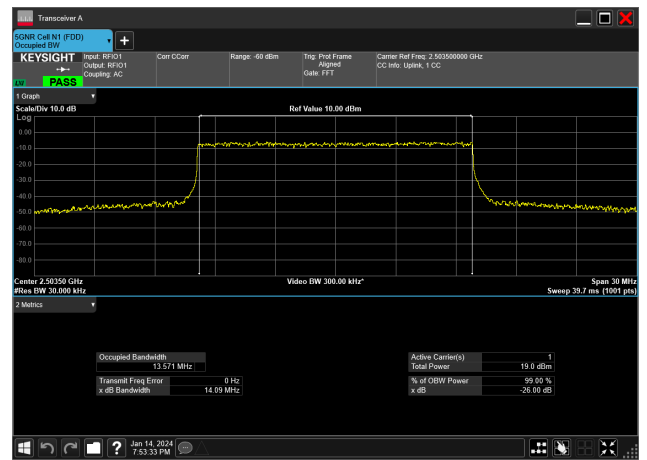

15MHz_30kHz_2503.5MHz_CP-OFDM 64 QAM_RB38@0&13.571 MHz