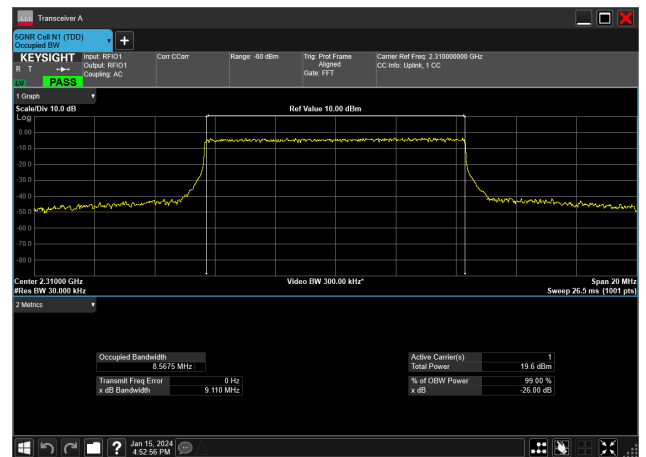

10MHz_30kHz_2310MHz_CP-OFDM QPSK_RB24@0&8.568 MHz