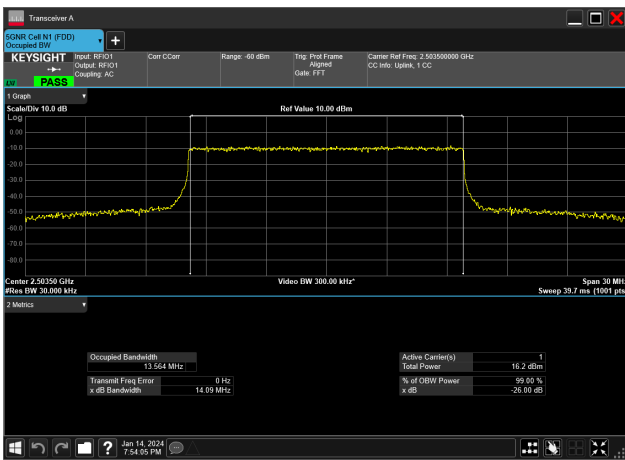

15MHz_30kHz_2503.5MHz_CP-OFDM 256 QAM_RB38@0&13.564 MHz