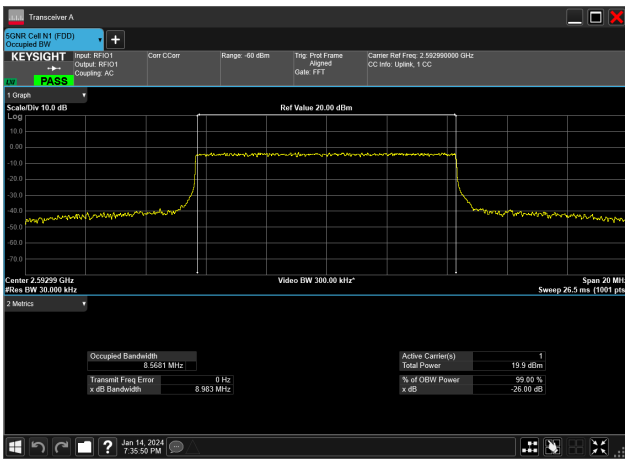

10MHz_30kHz_2592.99MHz_CP-OFDM QPSK_RB24@0&8.568 MHz