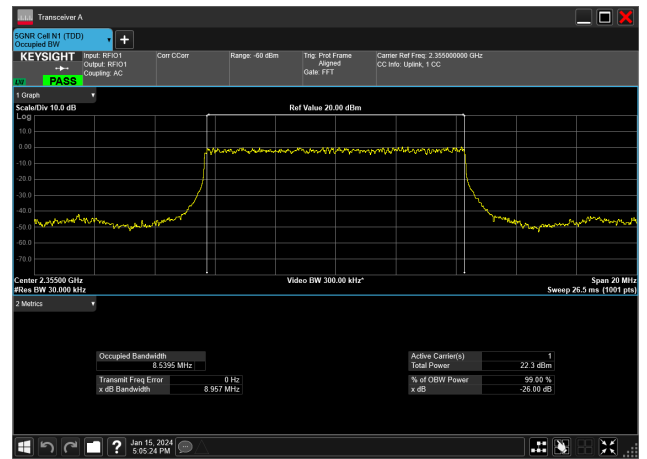

10MHz\_30kHz\_2355MHz\_DFT-s-OFDM 16 QAM\_RB24@0&8.566 MHz

10MHz\_30kHz\_2355MHz\_DFT-s-OFDM 256 QAM\_RB24@0&8.602 MHz

10MHz\_30kHz\_2355MHz\_DFT-s-OFDM 64 QAM\_RB24@0&8.571 MHz

10MHz\_30kHz\_2355MHz\_DFT-s-OFDM PI/2 BPSK\_RB24@0&8.540 MHz