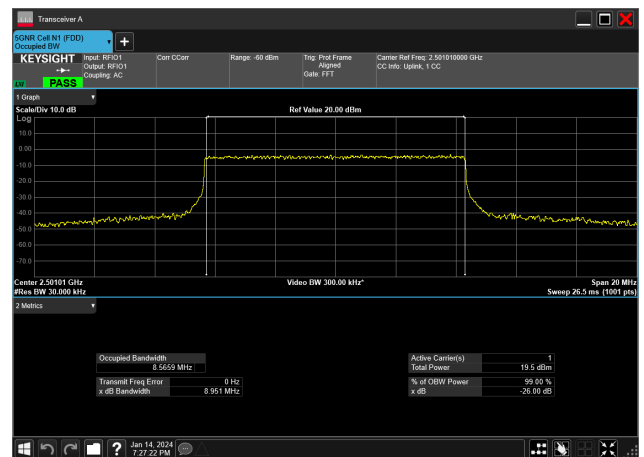

10MHz_30kHz_2501.01MHz_CP-OFDM QPSK_RB24@0&8.566 MHz