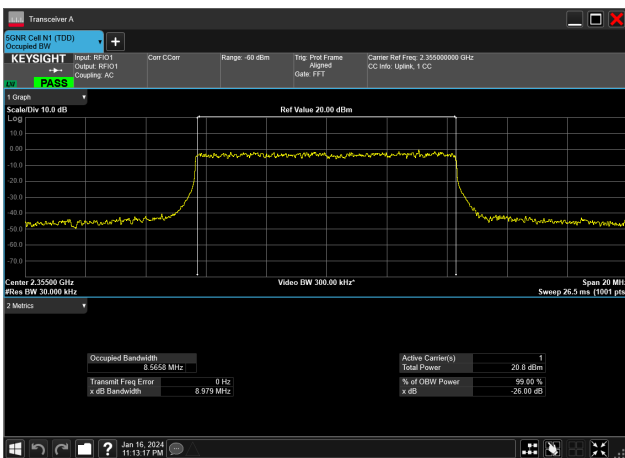

10MHz_30kHz_2355MHz_DFT-s-OFDM 16 QAM_RB24@0&8.566 MHz