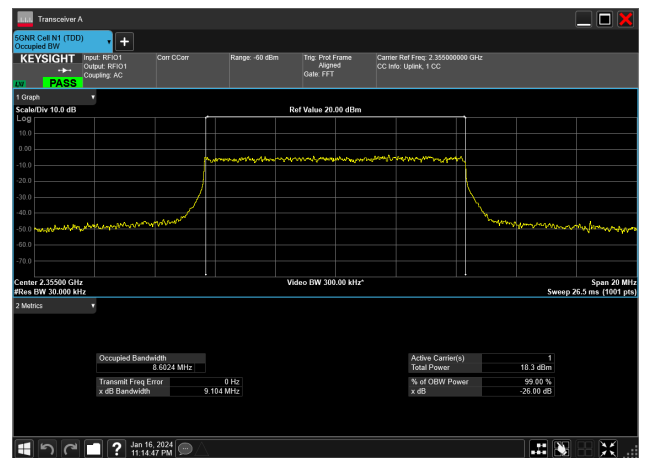

10MHz_30kHz_2355MHz_DFT-s-OFDM 256 QAM_RB24@0&8.602 MHz