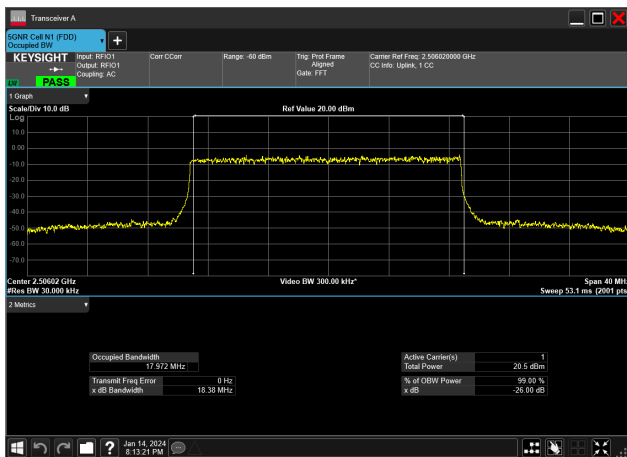

20MHz\_30kHz\_2506.02MHz\_CP-OFDM 256 QAM\_RB51@0&18.177 MHz

20MHz\_30kHz\_2506.02MHz\_CP-OFDM 64 QAM\_RB51@0&18.171 MHz

20MHz\_30kHz\_2506.02MHz\_CP-OFDM QPSK\_RB51@0&18.173 MHz

20MHz\_30kHz\_2506.02MHz\_DFT-s-OFDM 16 QAM\_RB50@0&17.972 MHz