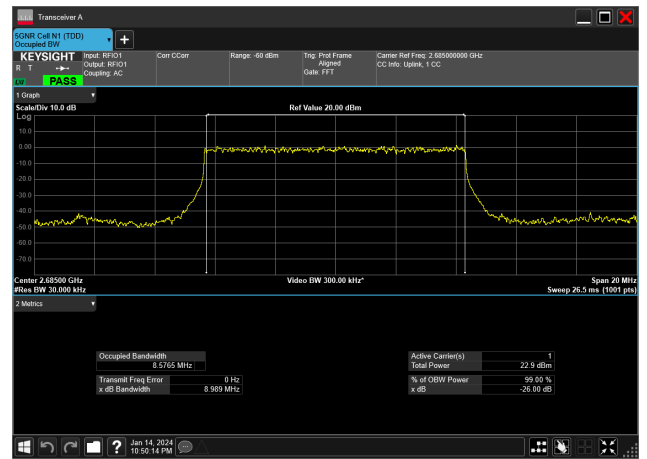

10MHz_30kHz_2685MHz_DFT-s-OFDM PI/2 BPSK_RB24@0&8.576 MHz