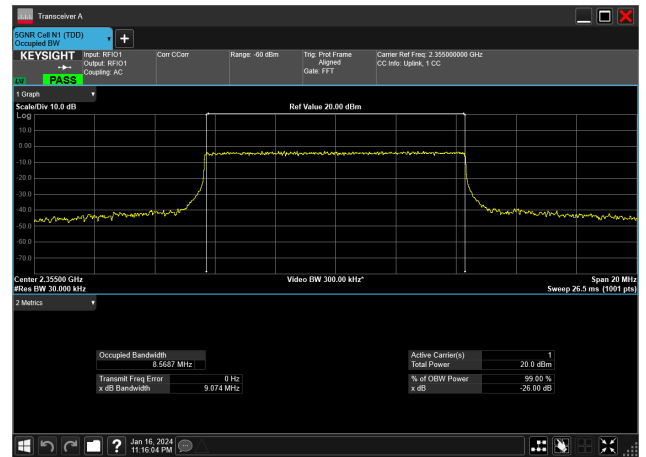

n40\_2

10MHz\_30kHz\_2355MHz\_CP-OFDM 16 QAM\_RB24@0&8.570 MHz

10MHz\_30kHz\_2355MHz\_CP-OFDM 256 QAM\_RB24@0&8.569 MHz

10MHz\_30kHz\_2355MHz\_CP-OFDM 64 QAM\_RB24@0&8.573 MHz

10MHz\_30kHz\_2355MHz\_CP-OFDM QPSK\_RB24@0&8.569 MHz