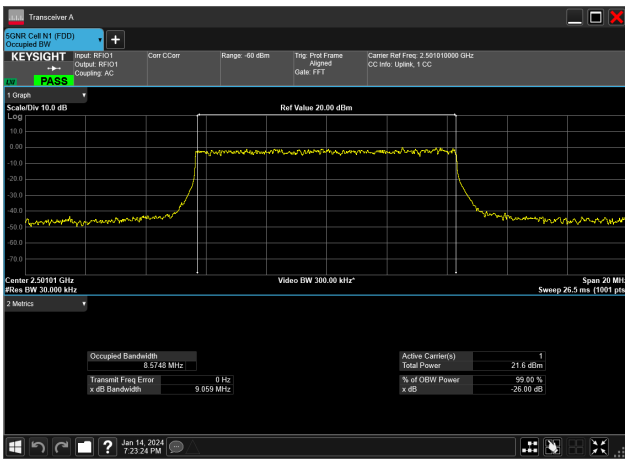

10MHz_30kHz_2501.01MHz_DFT-s-OFDM QPSK_RB24@0&8.575 MHz