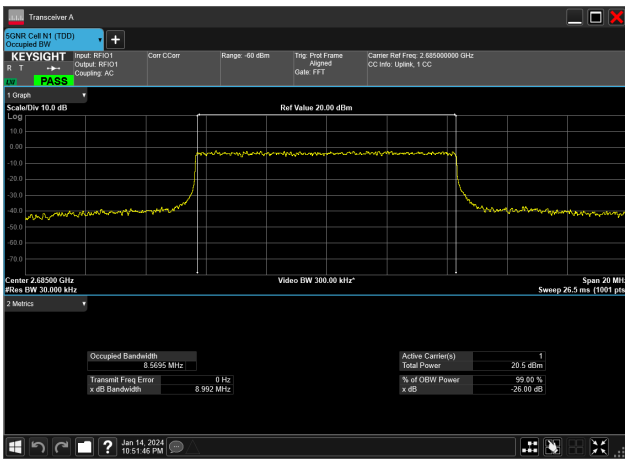

10MHz\_30kHz\_2592.99MHz\_DFT-s-OFDM 64 QAM\_RB24@0&8.570 MHz

10MHz\_30kHz\_2592.99MHz\_DFT-s-OFDM PI/2 BPSK\_RB24@0&8.568 MHz

10MHz\_30kHz\_2592.99MHz\_DFT-s-OFDM QPSK\_RB24@0&8.563 MHz

10MHz\_30kHz\_2685MHz\_CP-OFDM 16 QAM\_RB24@0&8.570 MHz