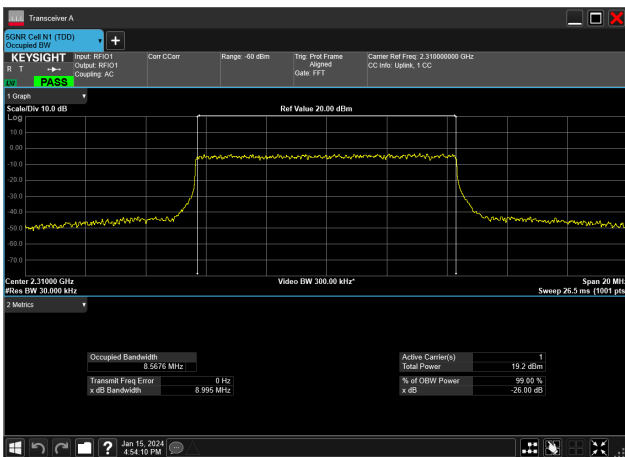

10MHz_30kHz_2310MHz_CP-OFDM 64 QAM_RB24@0&8.568 MHz