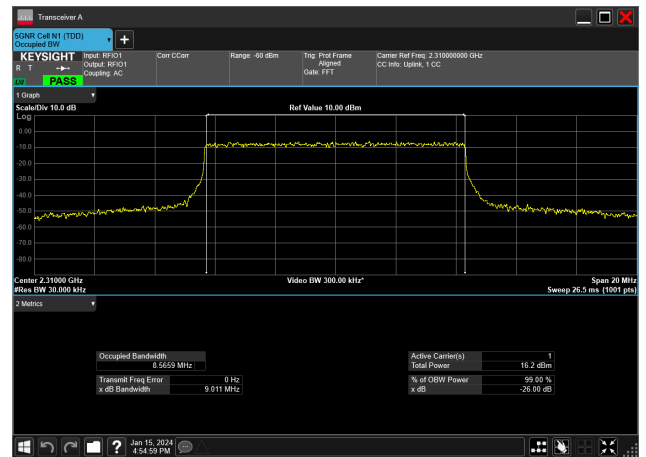

10MHz_30kHz_2310MHz_CP-OFDM 256 QAM_RB24@0&8.566 MHz