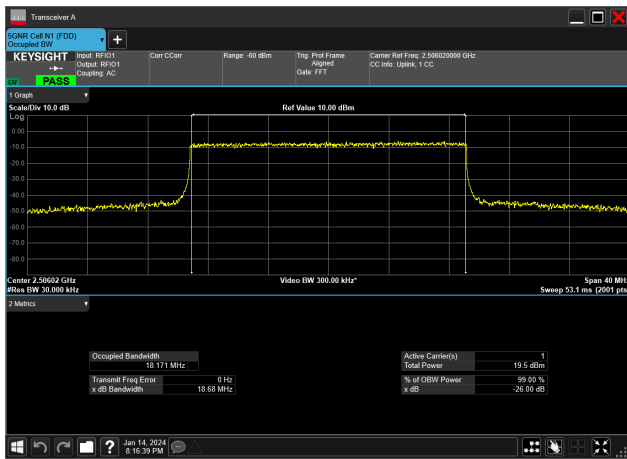

15MHz\_30kHz\_2682.48MHz\_DFT-s-OFDM 64 QAM\_RB36@0&13.508 MHz

15MHz\_30kHz\_2682.48MHz\_DFT-s-OFDM PI/2 BPSK\_RB36@0&13.502 MHz

15MHz\_30kHz\_2682.48MHz\_DFT-s-OFDM QPSK\_RB36@0&13.462 MHz

20MHz\_30kHz\_2506.02MHz\_CP-OFDM 16 QAM\_RB51@0&18.171 MHz