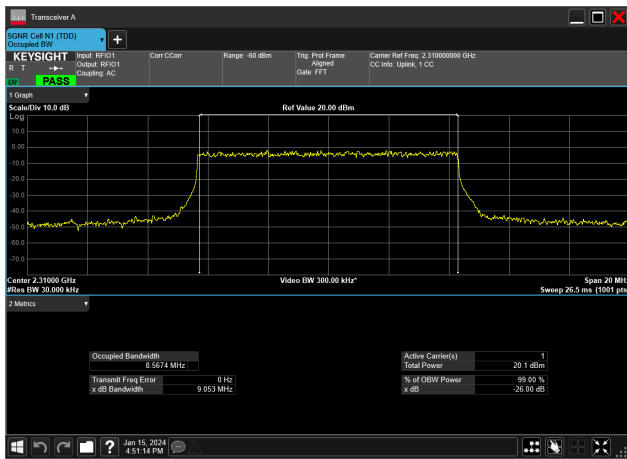

10MHz_30kHz_2310MHz_DFT-s-OFDM 64 QAM_RB24@0&8.567 MHz