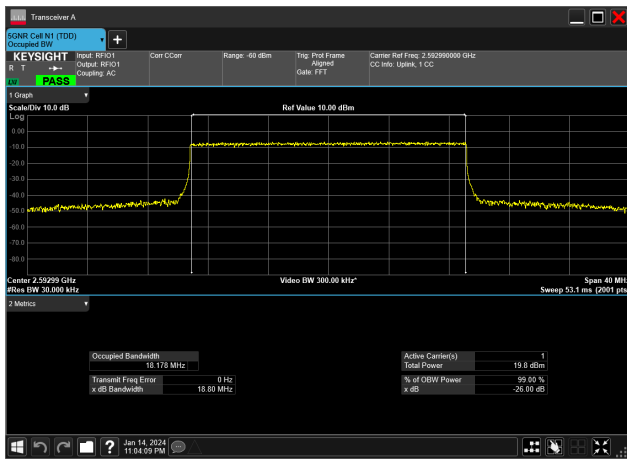

20MHz\_30kHz\_2592.99MHz\_CP-OFDM 16 QAM\_RB51@0&18.172 MHz

20MHz\_30kHz\_2592.99MHz\_CP-OFDM 256 QAM\_RB51@0&18.172 MHz

20MHz\_30kHz\_2592.99MHz\_CP-OFDM 64 QAM\_RB51@0&18.172 MHz

20MHz\_30kHz\_2592.99MHz\_CP-OFDM QPSK\_RB51@0&18.178 MHz