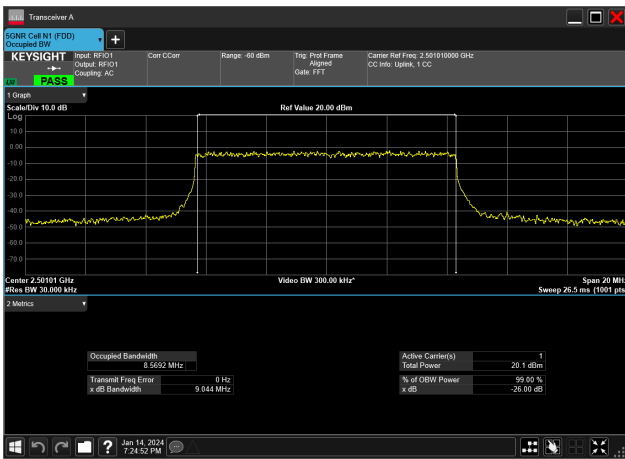

10MHz\_30kHz\_2501.01MHz\_CP-OFDM QPSK\_RB24@0&amp;8.566 MHz

10MHz\_30kHz\_2501.01MHz\_DFT-s-OFDM 16 QAM\_RB24@0&amp;8.568 MHz

10MHz\_30kHz\_2501.01MHz\_DFT-s-OFDM 256 QAM\_RB24@0&amp;8.577 MHz

10MHz\_30kHz\_2501.01MHz\_DFT-s-OFDM 64 QAM\_RB24@0&8.569 MHz