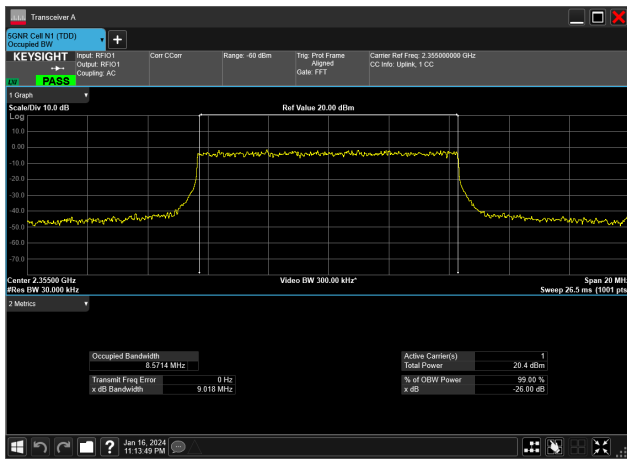

10MHz_30kHz_2355MHz_DFT-s-OFDM 64 QAM_RB24@0&8.571 MHz