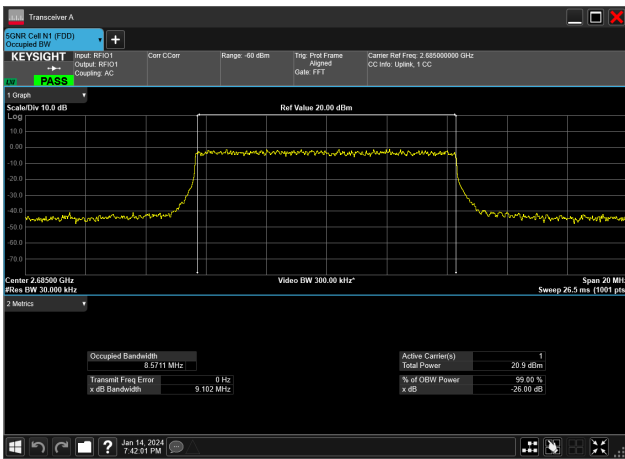

10MHz_30kHz_2685MHz_DFT-s-OFDM 64 QAM_RB24@0&8.571 MHz