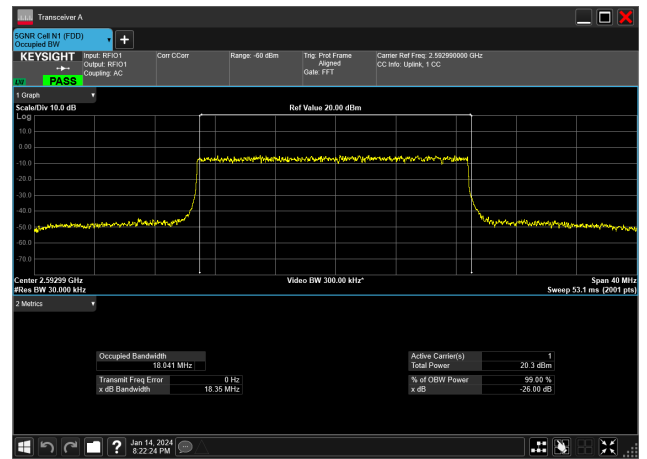

20MHz_30kHz_2592.99MHz_DFT-s-OFDM 64 QAM_RB50@0&18.041 MHz