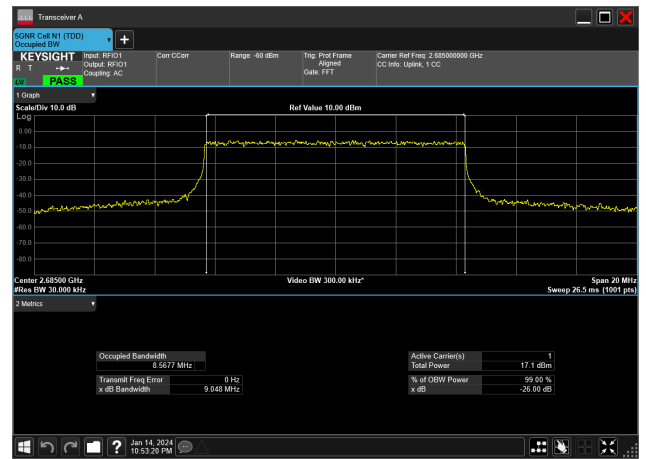

10MHz_30kHz_2685MHz_CP-OFDM 256 QAM_RB24@0&8.568 MHz