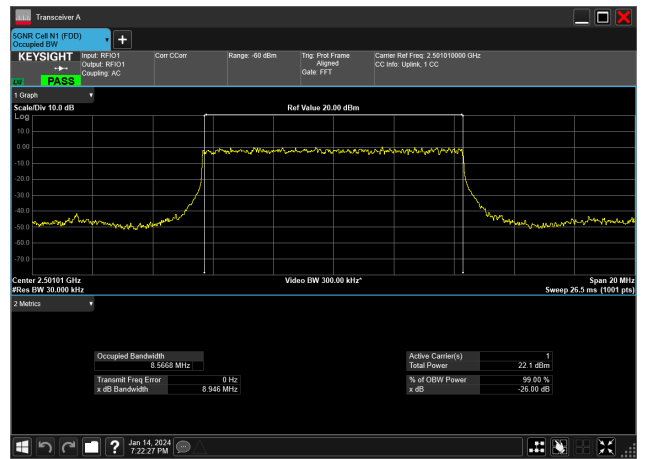

10MHz_30kHz_2501.01MHz_DFT-s-OFDM 1/2 BPSK_RB24@0&8.567 MHz