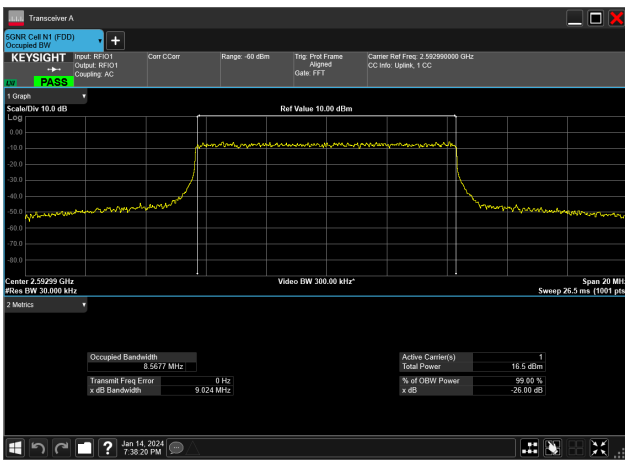

10MHz\_30kHz\_2501.01MHz\_DFT-s-OFDM 1/2 BPSK\_RB24@0&8.567 MHz

10MHz\_30kHz\_2501.01MHz\_DFT-s-OFDM QPSK\_RB24@0&8.575 MHz

10MHz\_30kHz\_2592.99MHz\_CP-OFDM 16 QAM\_RB24@0&8.568 MHz

10MHz\_30kHz\_2592.99MHz\_CP-OFDM 256 QAM\_RB24@0&8.568 MHz