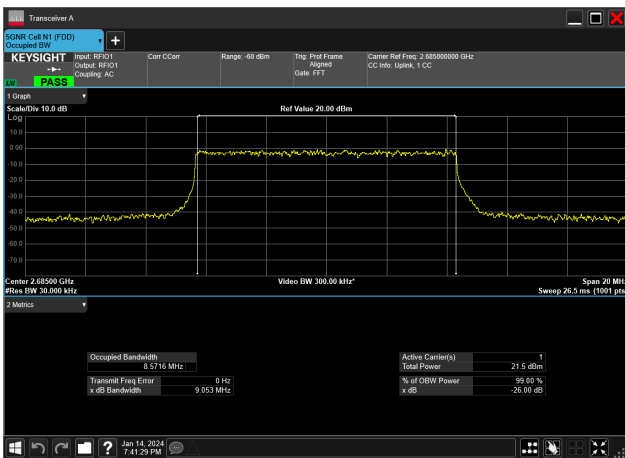

10MHz\_30kHz\_2685MHz\_CP-OFDM 256 QAM\_RB24@0&8.568 MHz

10MHz\_30kHz\_2685MHz\_CP-OFDM 64 QAM\_RB24@0&8.571 MHz

10MHz\_30kHz\_2685MHz\_CP-OFDM QPSK\_RB24@0&8.570 MHz

10MHz\_30kHz\_2685MHz\_DFT-s-OFDM 16 QAM\_RB24@0&8.572 MHz