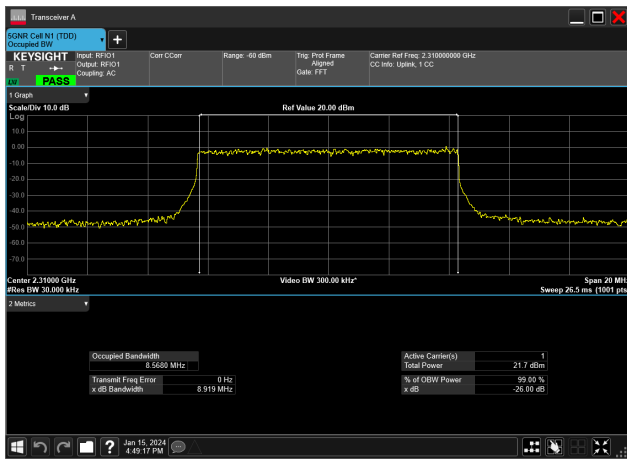

10MHz\_30kHz\_2310MHz\_DFT-s-OFDM 256 QAM\_RB24@0&8.578 MHz

10MHz\_30kHz\_2310MHz\_DFT-s-OFDM 64 QAM\_RB24@0&8.567 MHz

10MHz\_30kHz\_2310MHz\_DFT-s-OFDM PI/2 BPSK\_RB24@0&8.562 MHz

10MHz\_30kHz\_2310MHz\_DFT-s-OFDM QPSK\_RB24@0&8.568 MHz