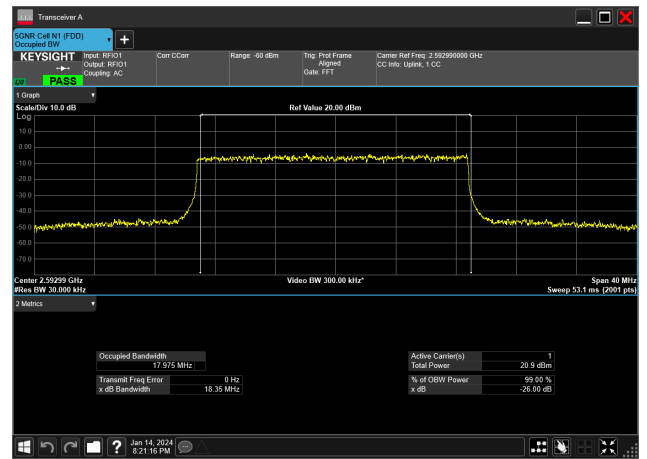

20MHz_30kHz_2592.99MHz_DFT-s-OFDM 16 QAM_RB50@0&17.975 MHz