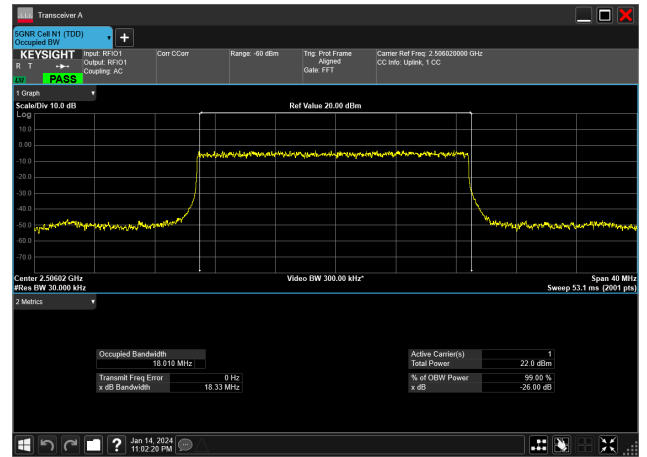

20MHz_30kHz_2506.02MHz_DFT-s-OFDM 16 QAM_RB50@0&18.010 MHz