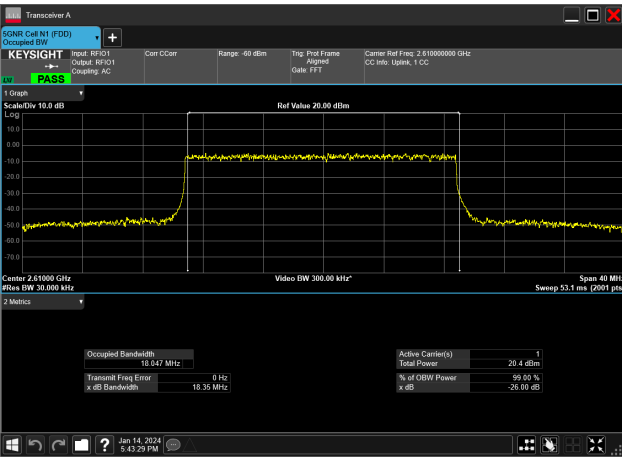

20MHz\_30kHz\_2610MHz\_DFT-s-OFDM 64 QAM\_RB50@0&18.047 MHz

20MHz\_30kHz\_2610MHz\_DFT-s-OFDM PI/2 BPSK\_RB50@0&18.046 MHz

20MHz\_30kHz\_2610MHz\_DFT-s-OFDM QPSK\_RB50@0&18.018 MHz

n40\_1

10MHz\_30kHz\_2310MHz\_CP-OFDM 16 QAM\_RB24@0&8.572 MHz