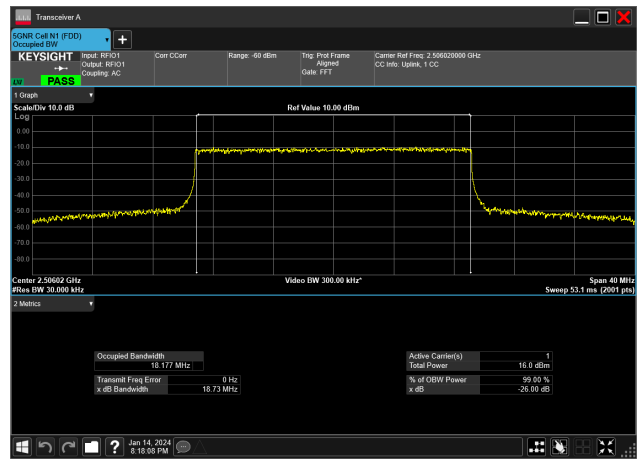

20MHz_30kHz_2506.02MHz_CP-OFDM 256 QAM_RB51@0&18.177 MHz