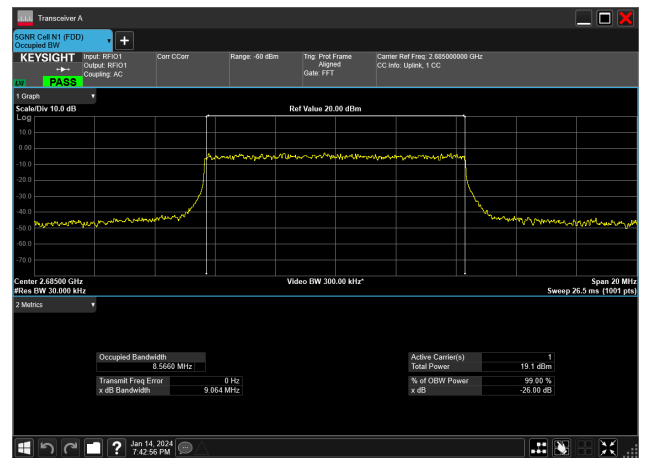

10MHz_30kHz_2685MHz_DFT-s-OFDM 256 QAM_RB24@0&8.566 MHz