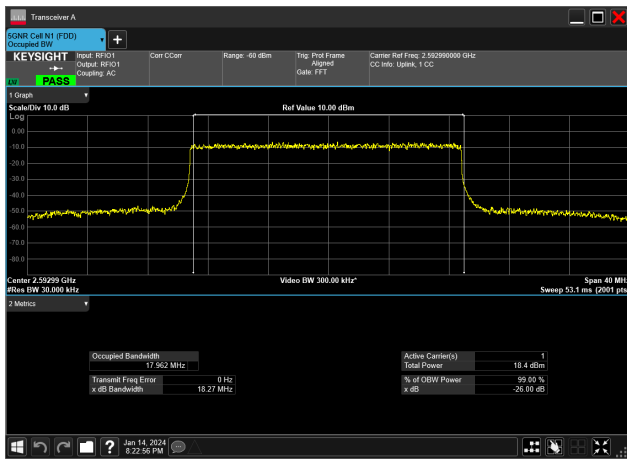

20MHz_30kHz_2592.99MHz_DFT-s-OFDM 256 QAM_RB50@0&17.962 MHz