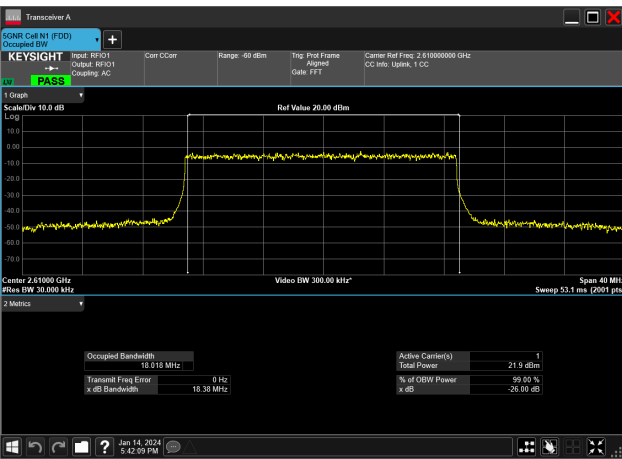

20MHz\_30kHz\_2610MHz\_DFT-s-OFDM 64 QAM\_RB50@0&18.047 MHz

20MHz\_30kHz\_2610MHz\_DFT-s-OFDM PI/2 BPSK\_RB50@0&18.046 MHz

20MHz\_30kHz\_2610MHz\_DFT-s-OFDM QPSK\_RB50@0&18.018 MHz

n40\_1

10MHz\_30kHz\_2310MHz\_CP-OFDM 16 QAM\_RB24@0&8.572 MHz