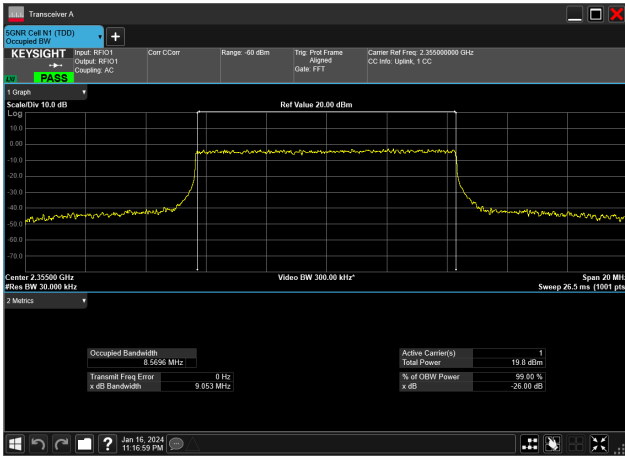

n40_2

10MHz_30kHz_2355MHz_CP-OFDM 16 QAM_RB24@0&8.570 MHz