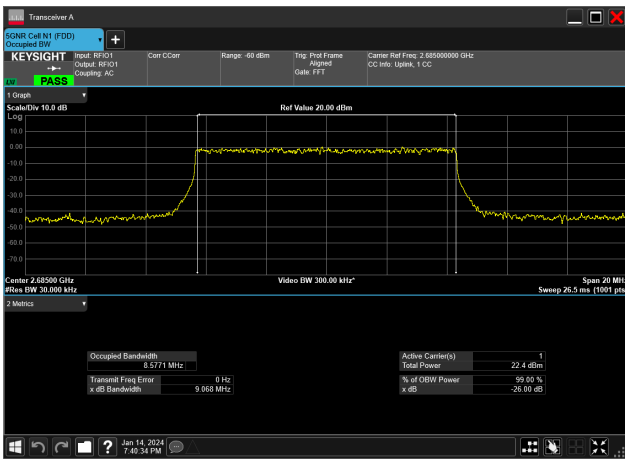

10MHz\_30kHz\_2685MHz\_DFT-s-OFDM 256 QAM\_RB24@0&8.566 MHz

10MHz\_30kHz\_2685MHz\_DFT-s-OFDM 64 QAM\_RB24@0&8.571 MHz

10MHz\_30kHz\_2685MHz\_DFT-s-OFDM PI/2 BPSK\_RB24@0&8.576 MHz

10MHz\_30kHz\_2685MHz\_DFT-s-OFDM QPSK\_RB24@0&8.577 MHz