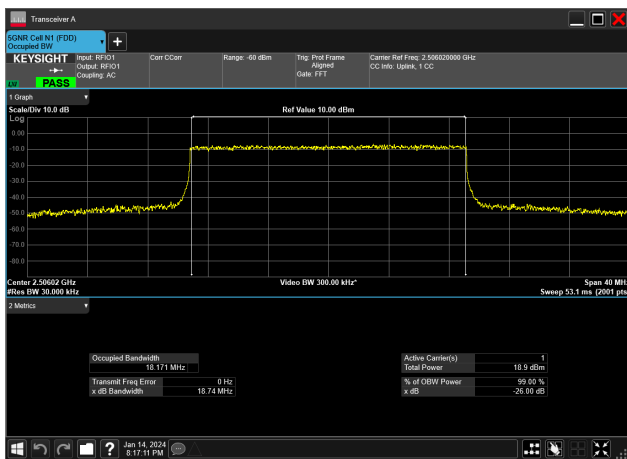

20MHz_30kHz_2506.02MHz_CP-OFDM 64 QAM_RB51@0&18.171 MHz