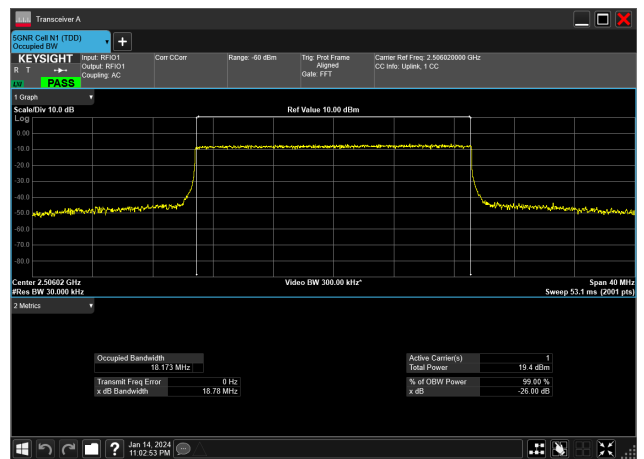

20MHz_30kHz_2506.02MHz_CP-OFDM QPSK_RB51@0&18.173 MHz