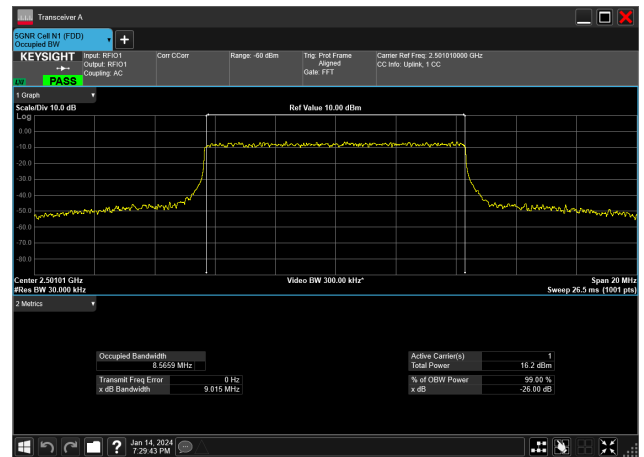

10MHz\_30kHz\_2355MHz\_DFT-s-OFDM QPSK\_RB24@0&8.570 MHz

n41

10MHz\_30kHz\_2501.01MHz\_CP-OFDM 16 QAM\_RB24@0&amp;8.567 MHz

10MHz\_30kHz\_2501.01MHz\_CP-OFDM 256 QAM\_RB24@0&amp;8.566 MHz

10MHz\_30kHz\_2501.01MHz\_CP-OFDM 64 QAM\_RB24@0&amp;8.566 MHz