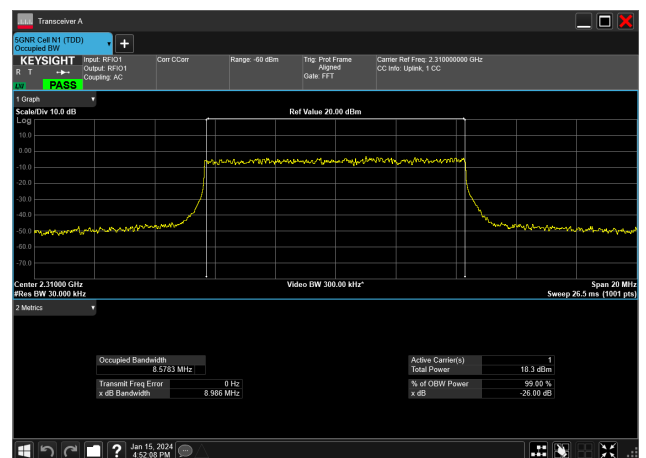

10MHz_30kHz_2310MHz_DFT-s-OFDM 256 QAM_RB24@0&8.578 MHz