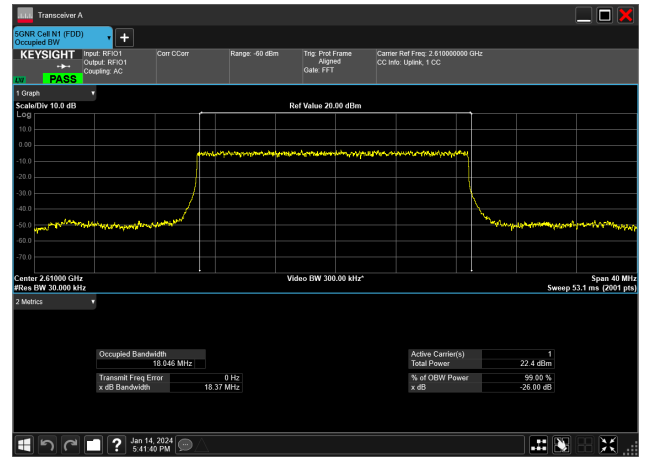

20MHz\_30kHz\_2610MHz\_DFT-s-OFDM 64 QAM\_RB50@0&18.047 MHz

20MHz\_30kHz\_2610MHz\_DFT-s-OFDM PI/2 BPSK\_RB50@0&18.046 MHz

20MHz\_30kHz\_2610MHz\_DFT-s-OFDM QPSK\_RB50@0&18.018 MHz

n40\_1

10MHz\_30kHz\_2310MHz\_CP-OFDM 16 QAM\_RB24@0&8.572 MHz