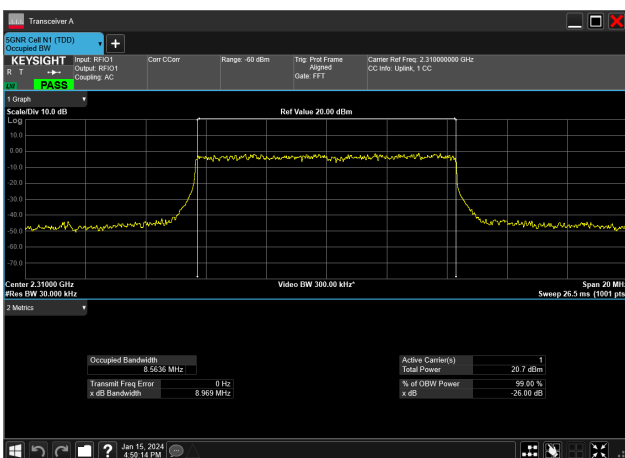

10MHz\_30kHz\_2310MHz\_CP-OFDM 256 QAM\_RB24@0&8.566 MHz

10MHz\_30kHz\_2310MHz\_CP-OFDM 64 QAM\_RB24@0&8.568 MHz

10MHz\_30kHz\_2310MHz\_CP-OFDM QPSK\_RB24@0&8.568 MHz

10MHz\_30kHz\_2310MHz\_DFT-s-OFDM 16 QAM\_RB24@0&8.564 MHz