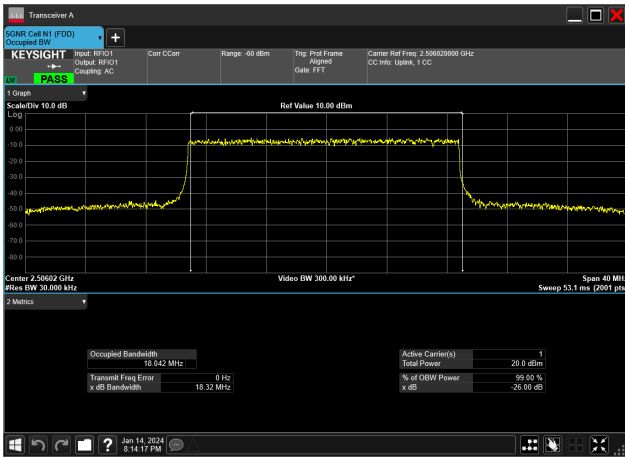

20MHz_30kHz_2506.02MHz_DFT-s-OFDM 64 QAM_RB50@0&18.042 MHz