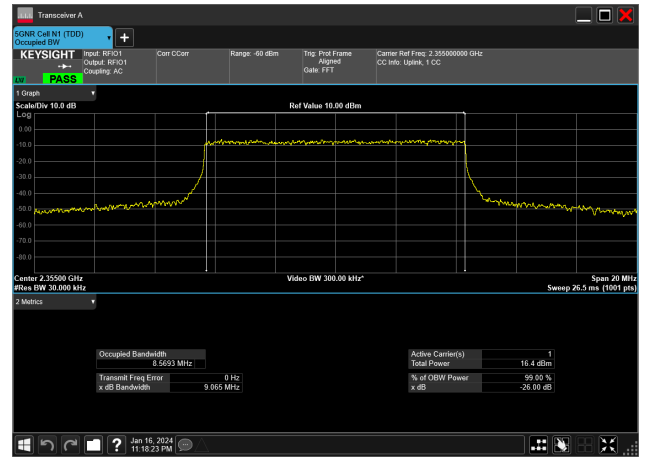

10MHz_30kHz_2355MHz_CP-OFDM 256 QAM_RB24@0&8.569 MHz