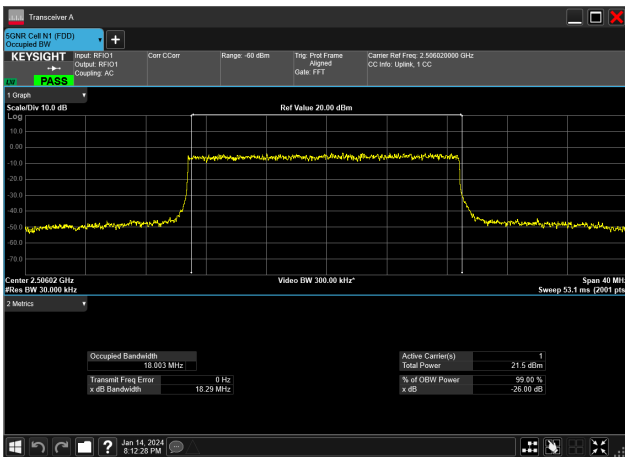

20MHz\_30kHz\_2506.02MHz\_DFT-s-OFDM 256 QAM\_RB50@0&17.938 MHz

20MHz\_30kHz\_2506.02MHz\_DFT-s-OFDM 64 QAM\_RB50@0&18.042 MHz

20MHz\_30kHz\_2506.02MHz\_DFT-s-OFDM 16 QAM\_RB50@0&18.010 MHz

20MHz\_30kHz\_2506.02MHz\_DFT-s-OFDM QPSK\_RB50@0&18.003 MHz