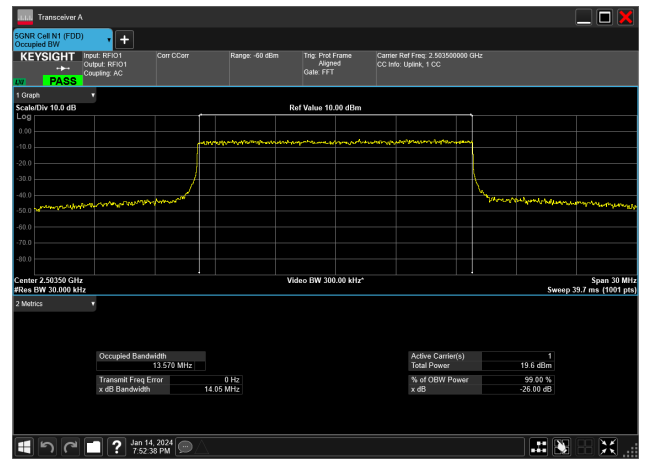

15MHz_30kHz_2503.5MHz_CP-OFDM 16 QAM_RB38@0&13.570 MHz