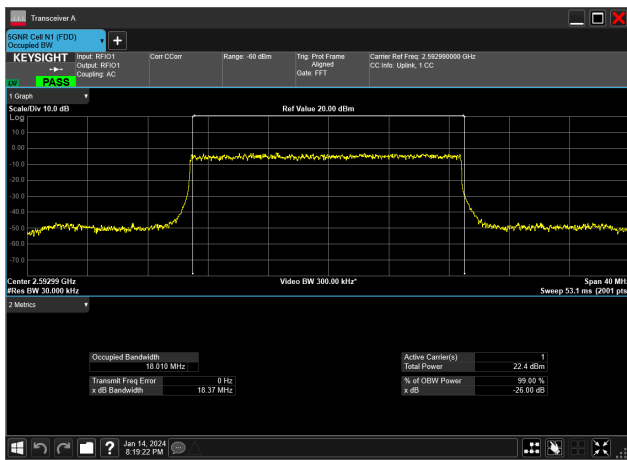

20MHz\_30kHz\_2592.99MHz\_DFT-s-OFDM 16 QAM\_RB50@0&17.975 MHz

20MHz\_30kHz\_2592.99MHz\_DFT-s-OFDM 256 QAM\_RB50@0&17.962 MHz

20MHz\_30kHz\_2592.99MHz\_DFT-s-OFDM 64 QAM\_RB50@0&18.041 MHz

20MHz\_30kHz\_2592.99MHz\_DFT-s-OFDM PI/2 BPSK\_RB50@0&18.010 MHz