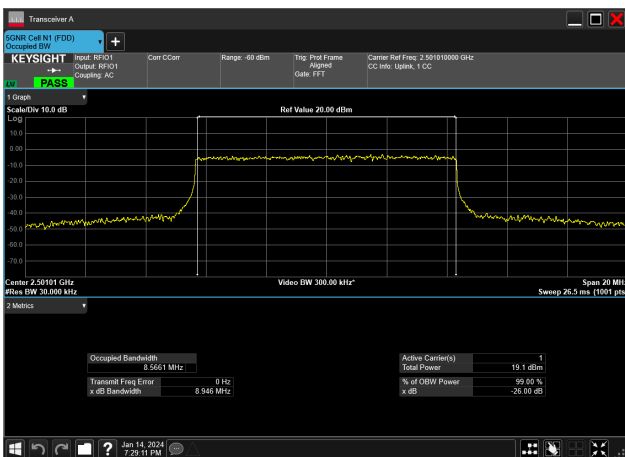

10MHz\_30kHz\_2355MHz\_DFT-s-OFDM QPSK\_RB24@0&8.570 MHz

n41

10MHz\_30kHz\_2501.01MHz\_CP-OFDM 16 QAM\_RB24@0&amp;8.567 MHz

10MHz\_30kHz\_2501.01MHz\_CP-OFDM 256 QAM\_RB24@0&amp;8.566 MHz

10MHz\_30kHz\_2501.01MHz\_CP-OFDM 64 QAM\_RB24@0&amp;8.566 MHz