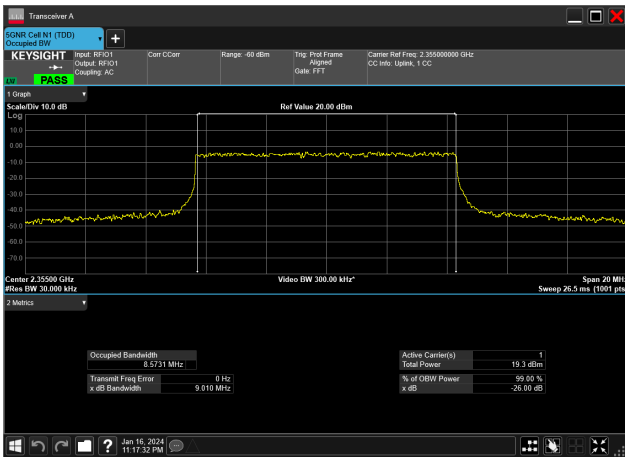

n40\_2

10MHz\_30kHz\_2355MHz\_CP-OFDM 16 QAM\_RB24@0&8.570 MHz

10MHz\_30kHz\_2355MHz\_CP-OFDM 256 QAM\_RB24@0&8.569 MHz

10MHz\_30kHz\_2355MHz\_CP-OFDM 64 QAM\_RB24@0&8.573 MHz

10MHz\_30kHz\_2355MHz\_CP-OFDM QPSK\_RB24@0&8.569 MHz