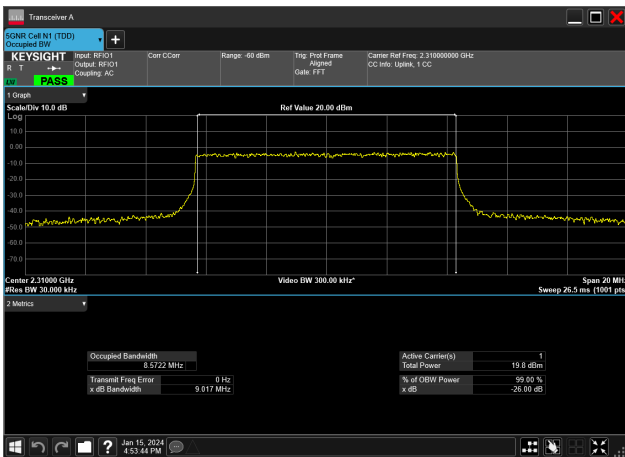

20MHz\_30kHz\_2610MHz\_DFT-s-OFDM 64 QAM\_RB50@0&18.047 MHz

20MHz\_30kHz\_2610MHz\_DFT-s-OFDM PI/2 BPSK\_RB50@0&18.046 MHz

20MHz\_30kHz\_2610MHz\_DFT-s-OFDM QPSK\_RB50@0&18.018 MHz

n40\_1

10MHz\_30kHz\_2310MHz\_CP-OFDM 16 QAM\_RB24@0&8.572 MHz