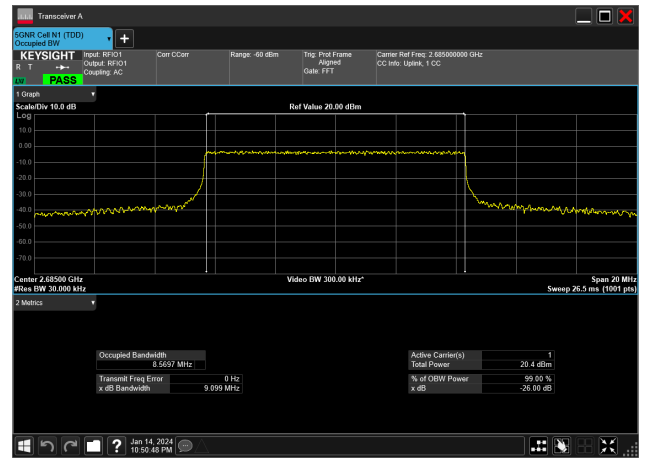

10MHz_30kHz_2685MHz_CP-OFDM QPSK_RB24@0&8.570 MHz