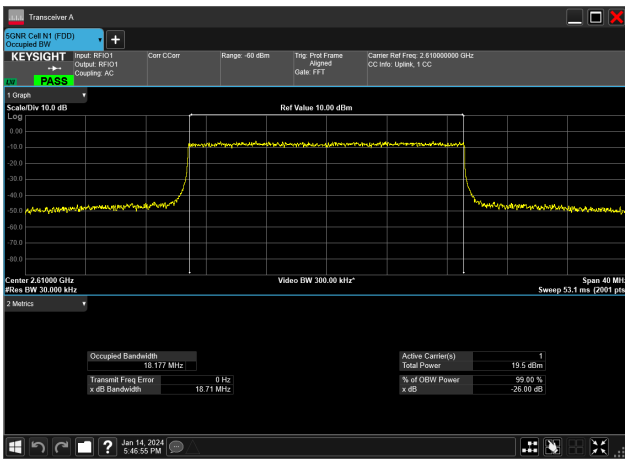

20MHz_30kHz_2595MHz_DFT-s-OFDM QPSK_RB50@0&18.004 MHz

20MHz_30kHz_2610MHz_CP-OFDM 16 QAM_RB51@0&18.206 MHz

20MHz_30kHz_2610MHz_CP-OFDM 256 QAM_RB51@0&18.200 MHz

20MHz_30kHz_2610MHz_CP-OFDM 64 QAM_RB51@0&18.177 MHz