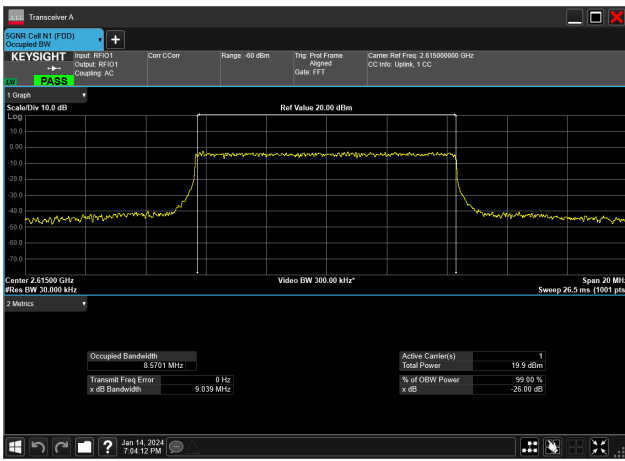

10MHz_30kHz_2595MHz_DFT-s-OFDM 64 QAM_RB24@0&8.568 MHz

10MHz_30kHz_2595MHz_DFT-s-OFDM PI/2 BPSK_RB24@0&8.570 MHz

10MHz_30kHz_2595MHz_DFT-s-OFDM QPSK_RB24@0&8.573 MHz

10MHz_30kHz_2615MHz_CP-OFDM 16 QAM_RB24@0&8.570 MHz