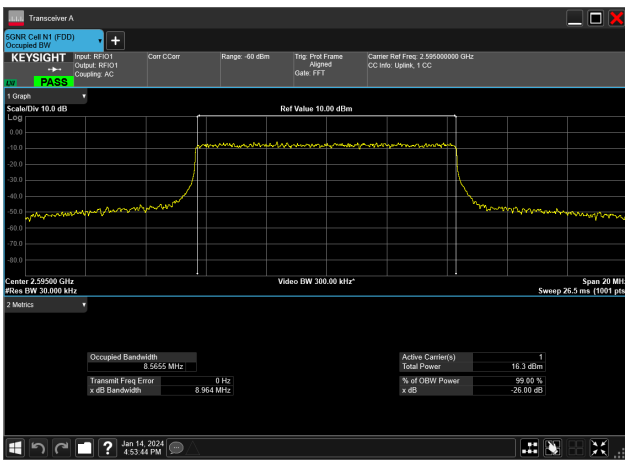

10MHz_30kHz_2575MHz_DFT-s-OFDM PI/2 BPSK_RB24@0&8.569 MHz

10MHz_30kHz_2575MHz_DFT-s-OFDM QPSK_RB24@0&8.577 MHz

10MHz_30kHz_2595MHz_CP-OFDM 16 QAM_RB24@0&8.569 MHz

10MHz_30kHz_2595MHz_CP-OFDM 256 QAM_RB24@0&8.565 MHz