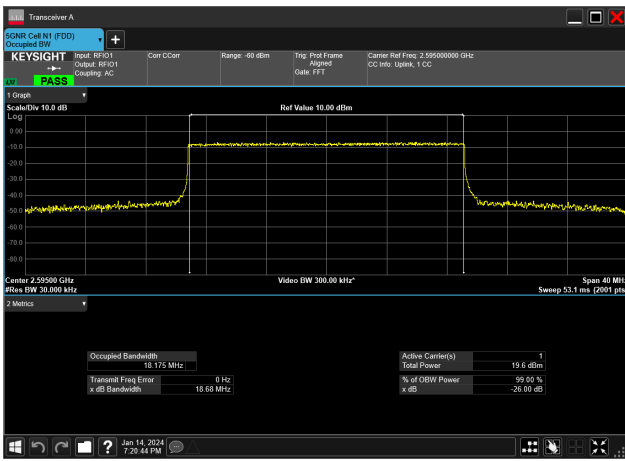

20MHz_30kHz_2595MHz_CP-OFDM 16 QAM_RB51@0&18.173 MHz

20MHz_30kHz_2595MHz_CP-OFDM 256 QAM_RB51@0&18.178 MHz

20MHz_30kHz_2595MHz_CP-OFDM 64 QAM_RB51@0&18.171 MHz

20MHz_30kHz_2595MHz_CP-OFDM QPSK_RB51@0&18.175 MHz