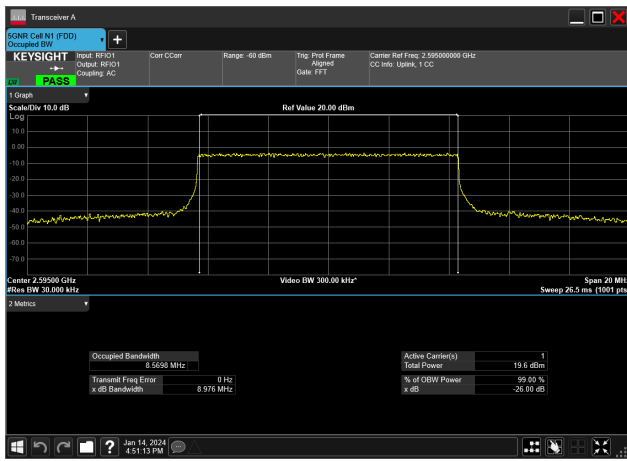

10MHz_30kHz_2595MHz_CP-OFDM QPSK_RB24@0&8.570 MHz