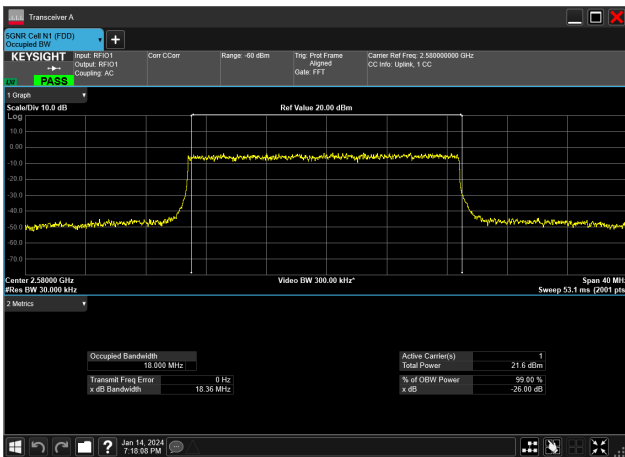

20MHz_30kHz_2580MHz_DFT-s-OFDM 256 QAM_RB50@0&18.008 MHz

20MHz_30kHz_2580MHz_DFT-s-OFDM 64 QAM_RB50@0&18.050 MHz

20MHz_30kHz_2580MHz_DFT-s-OFDM PI/2 BPSK_RB50@0&18.057 MHz

20MHz_30kHz_2580MHz_DFT-s-OFDM QPSK_RB50@0&18.000 MHz