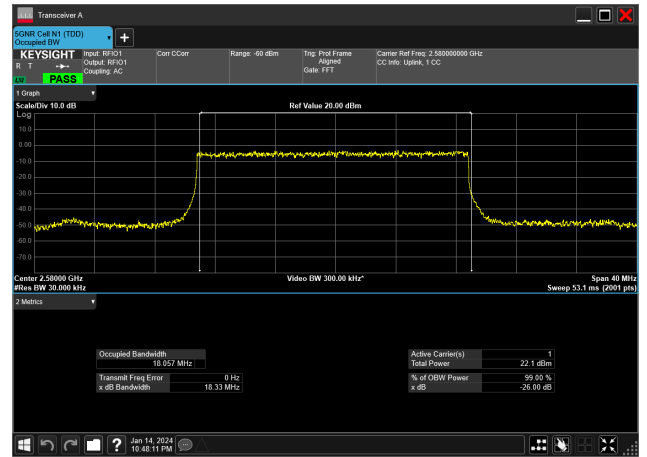

20MHz_30kHz_2580MHz_DFT-s-OFDM PI/2 BPSK_RB50@0&18.057 MHz