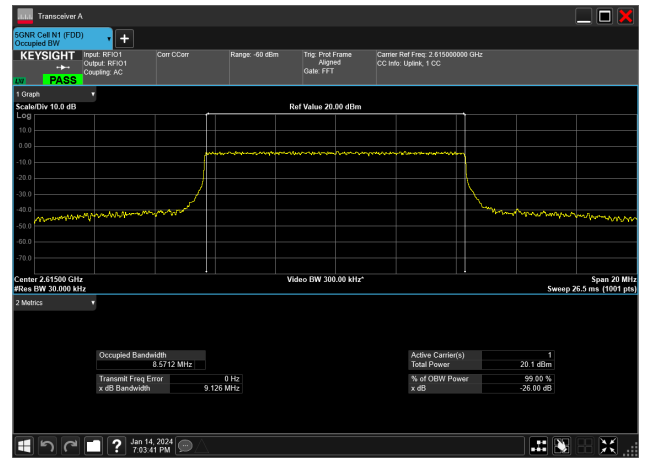

10MHz_30kHz_2615MHz_CP-OFDM QPSK_RB24@0&8.571 MHz