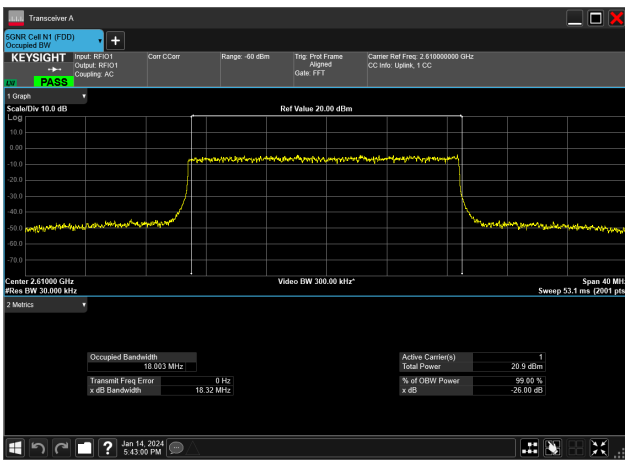

20MHz_30kHz_2610MHz_DFT-s-OFDM 16 QAM_RB50@0&18.003 MHz