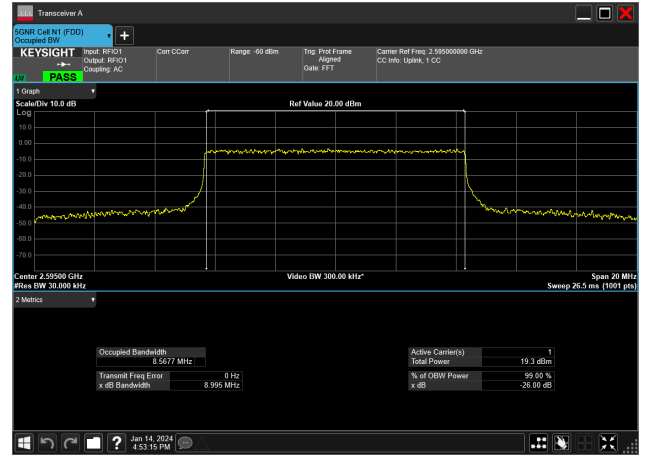

10MHz_30kHz_2595MHz_CP-OFDM 64 QAM_RB24@0&8.568 MHz