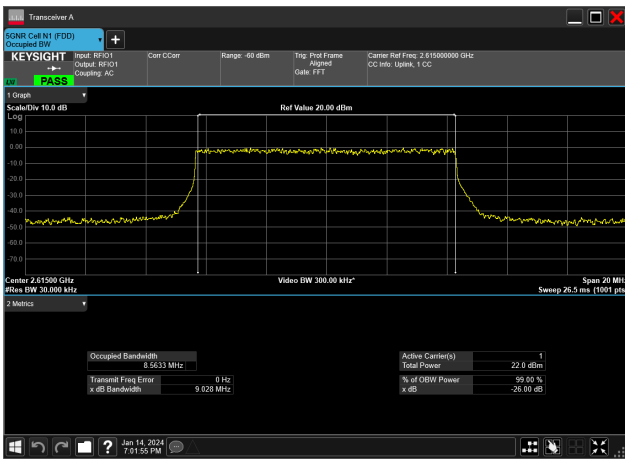

10MHz_30kHz_2615MHz_DFT-s-OFDM 256 QAM_RB24@0&8.560 MHz

10MHz_30kHz_2615MHz_DFT-s-OFDM 64 QAM_RB24@0&8.567 MHz

10MHz_30kHz_2615MHz_DFT-s-OFDM PI/2 BPSK_RB24@0&8.564 MHz

10MHz_30kHz_2615MHz_DFT-s-OFDM QPSK_RB24@0&8.563 MHz