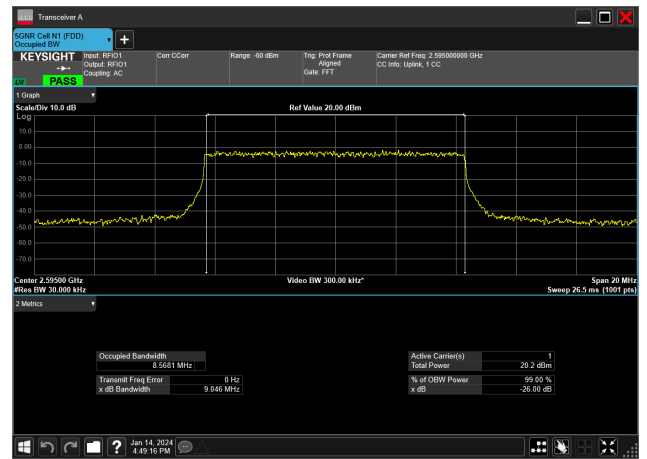

10MHz_30kHz_2595MHz_DFT-s-OFDM 64 QAM_RB24@0&8.568 MHz