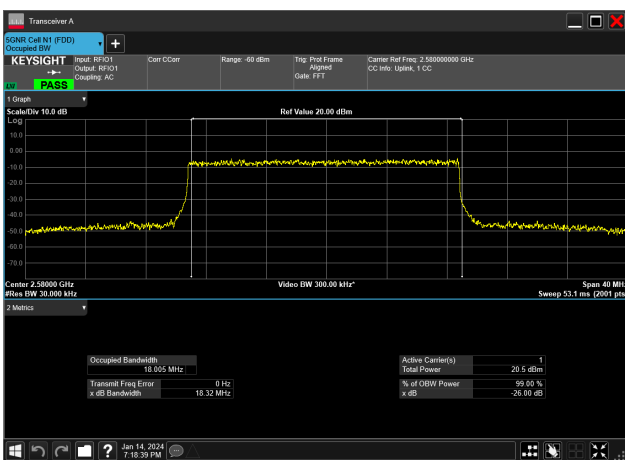

20MHz_30kHz_2580MHz_CP-OFDM 256 QAM_RB51@0&18.175 MHz

20MHz_30kHz_2580MHz_CP-OFDM 64 QAM_RB51@0&18.173 MHz

20MHz_30kHz_2580MHz_CP-OFDM QPSK_RB51@0&18.177 MHz

20MHz_30kHz_2580MHz_DFT-s-OFDM 16 QAM_RB50@0&18.005 MHz