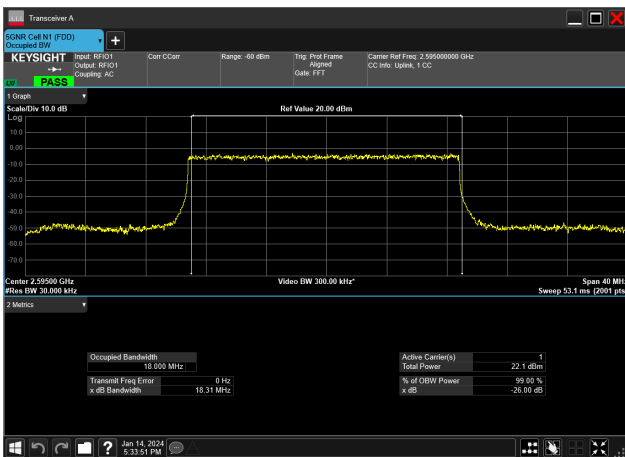

20MHz_30kHz_2595MHz_DFT-s-OFDM 16 QAM_RB50@0&17.977 MHz

20MHz_30kHz_2595MHz_DFT-s-OFDM 256 QAM_RB50@0&18.010 MHz

20MHz_30kHz_2595MHz_DFT-s-OFDM 64 QAM_RB50@0&18.007 MHz

20MHz_30kHz_2595MHz_DFT-s-OFDM PI/2 BPSK_RB50@0&18.000 MHz