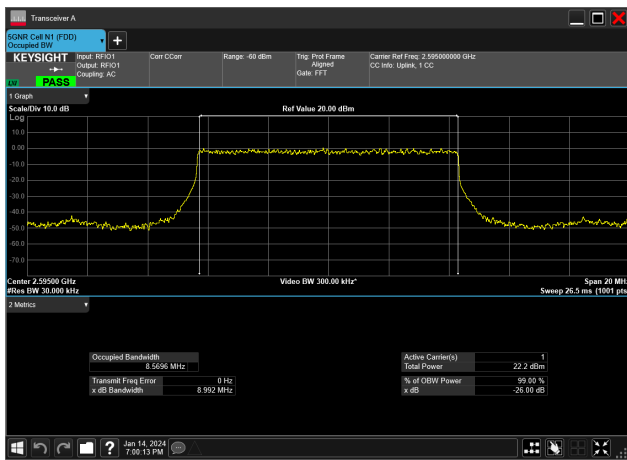

10MHz_30kHz_2595MHz_DFT-s-OFDM PI/2 BPSK_RB24@0&8.570 MHz