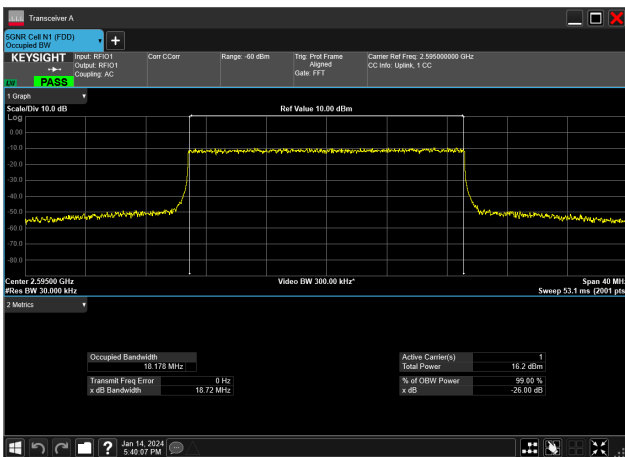

20MHz_30kHz_2595MHz_CP-OFDM 256 QAM_RB51@0&18.178 MHz