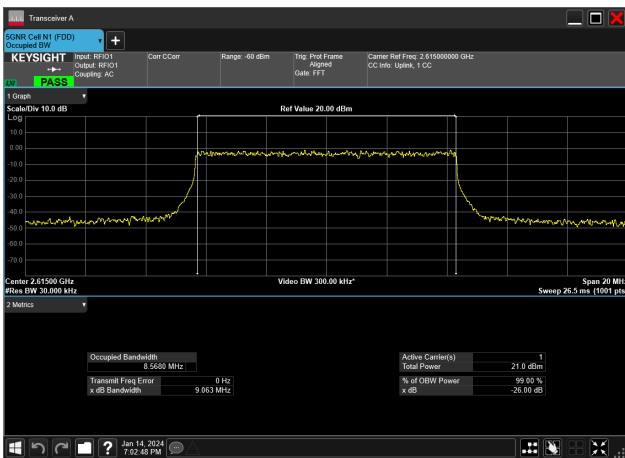

10MHz_30kHz_2615MHz_CP-OFDM 256 QAM_RB24@0&8.568 MHz

10MHz_30kHz_2615MHz_CP-OFDM 64 QAM_RB24@0&8.569 MHz

10MHz_30kHz_2615MHz_CP-OFDM QPSK_RB24@0&8.571 MHz

10MHz_30kHz_2615MHz_DFT-s-OFDM 16 QAM_RB24@0&8.568 MHz