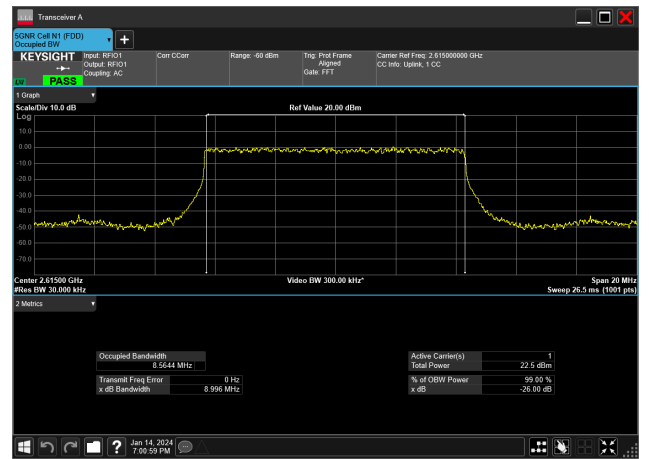

10MHz_30kHz_2615MHz_DFT-s-OFDM PI/2 BPSK_RB24@0&8.564 MHz