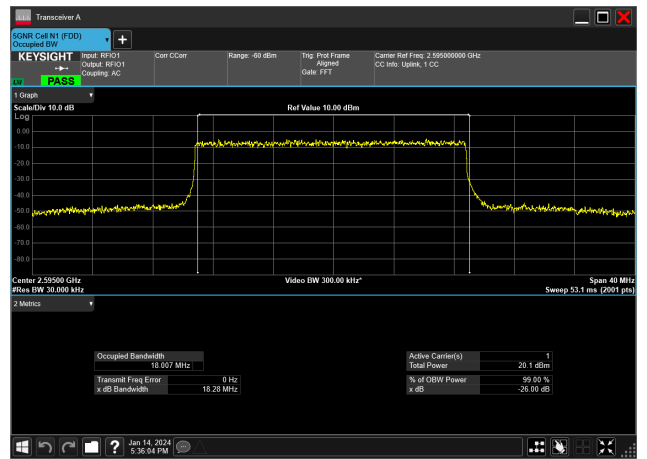

20MHz_30kHz_2595MHz_DFT-s-OFDM 64 QAM_RB50@0&18.007 MHz