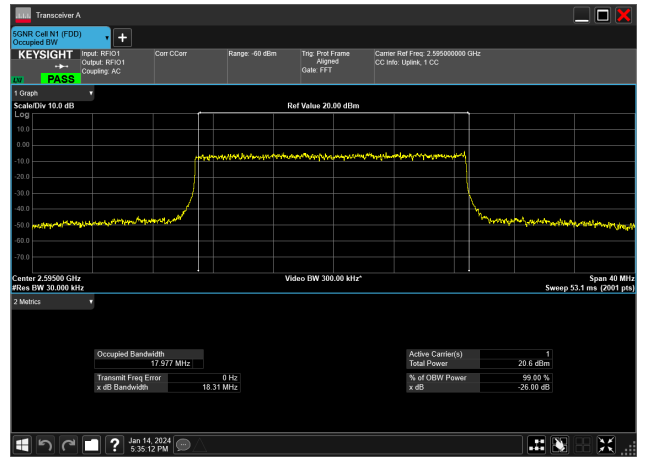

20MHz_30kHz_2595MHz_DFT-s-OFDM 16 QAM_RB50@0&17.977 MHz