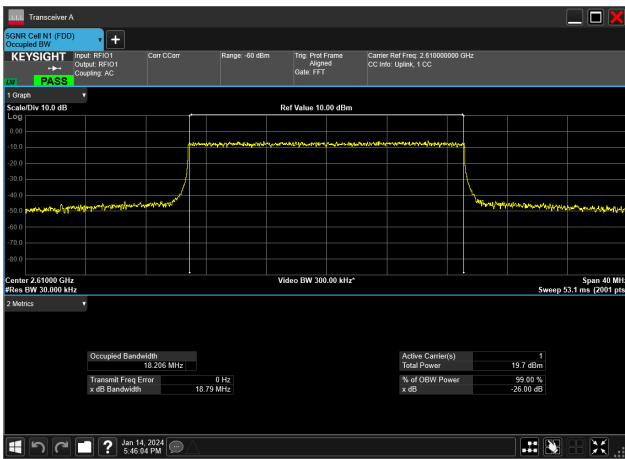

20MHz_30kHz_2610MHz_CP-OFDM 16 QAM_RB51@0&18.206 MHz