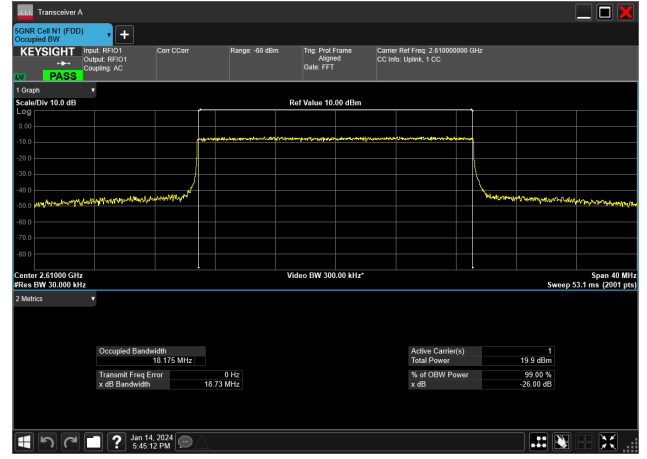

20MHz_30kHz_2610MHz_CP-OFDM QPSK_RB51@0&18.175 MHz