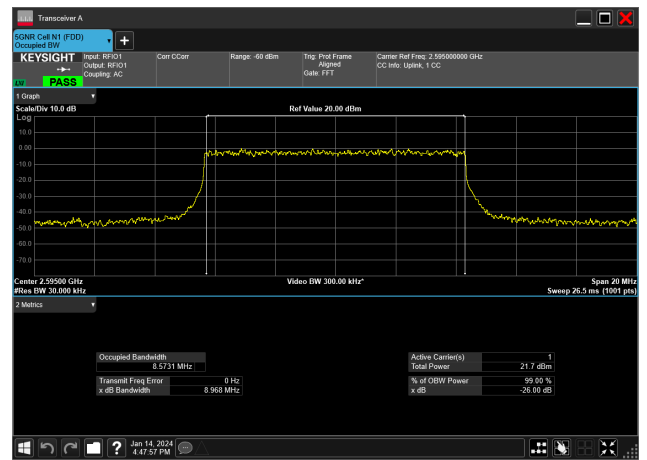

10MHz_30kHz_2595MHz_DFT-s-OFDM QPSK_RB24@0&8.573 MHz