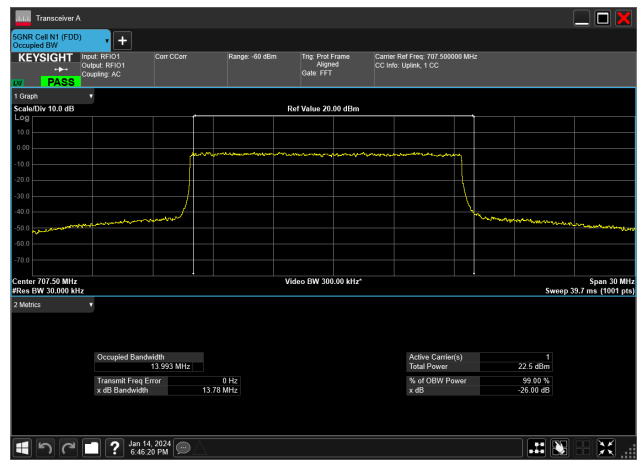

15MHz_15kHz_707.5MHz_DFT-s-OFDM 256 QAM_RB75@0&14.000 MHz

15MHz_15kHz_707.5MHz_DFT-s-OFDM 64 QAM_RB75@0&13.936 MHz

15MHz_15kHz_707.5MHz_DFT-s-OFDM PI/2 BPSK_RB75@0&13.997 MHz

15MHz_15kHz_707.5MHz_DFT-s-OFDM QPSK_RB75@0&13.993 MHz