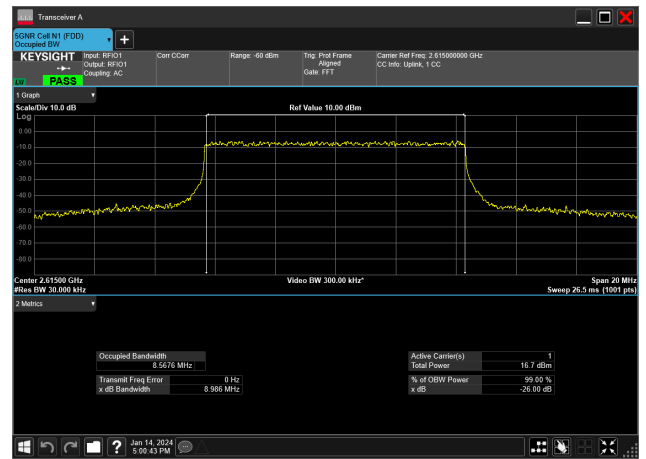

10MHz_30kHz_2615MHz_CP-OFDM 256 QAM_RB24@0&8.568 MHz