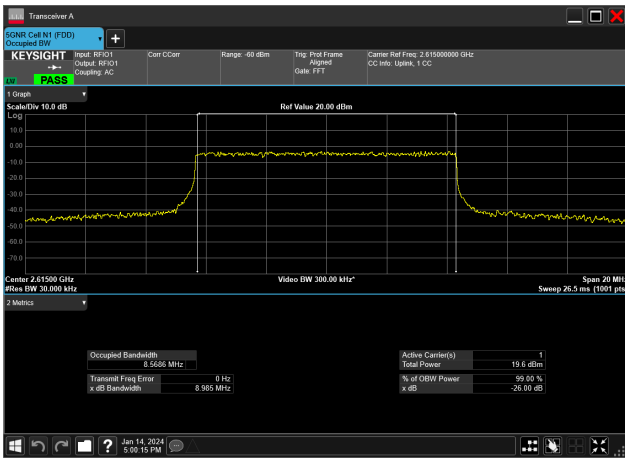

10MHz_30kHz_2615MHz_CP-OFDM 64 QAM_RB24@0&8.569 MHz