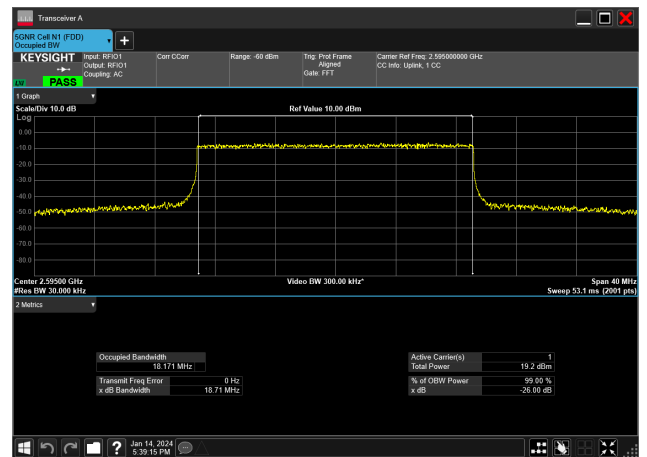

20MHz_30kHz_2595MHz_CP-OFDM 64 QAM_RB51@0&18.171 MHz