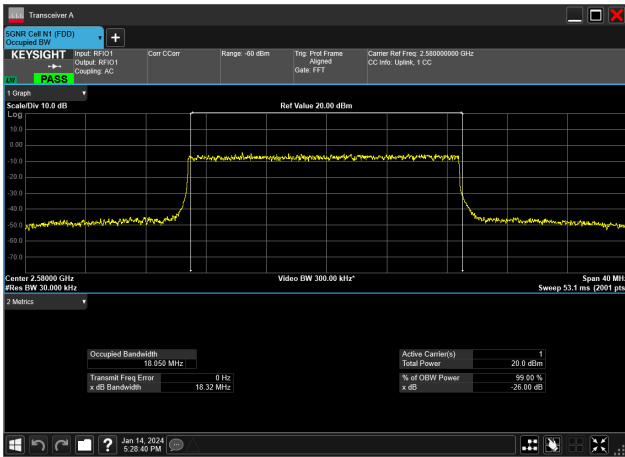

20MHz_30kHz_2580MHz_DFT-s-OFDM 64 QAM_RB50@0&18.050 MHz