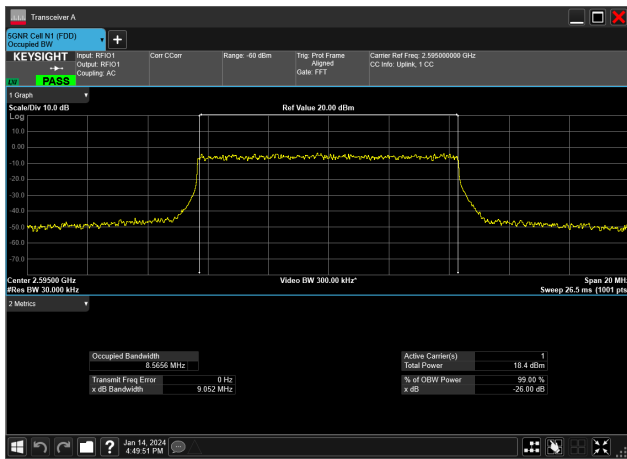

10MHz_30kHz_2595MHz_CP-OFDM 64 QAM_RB24@0&8.568 MHz

10MHz_30kHz_2595MHz_CP-OFDM QPSK_RB24@0&8.570 MHz

10MHz_30kHz_2595MHz_DFT-s-OFDM 16 QAM_RB24@0&8.573 MHz

10MHz_30kHz_2595MHz_DFT-s-OFDM 256 QAM_RB24@0&8.566 MHz