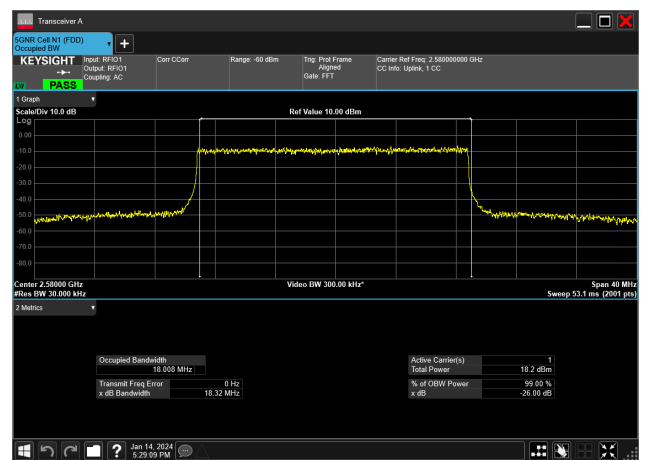

20MHz_30kHz_2580MHz_DFT-s-OFDM 256 QAM_RB50@0&18.008 MHz