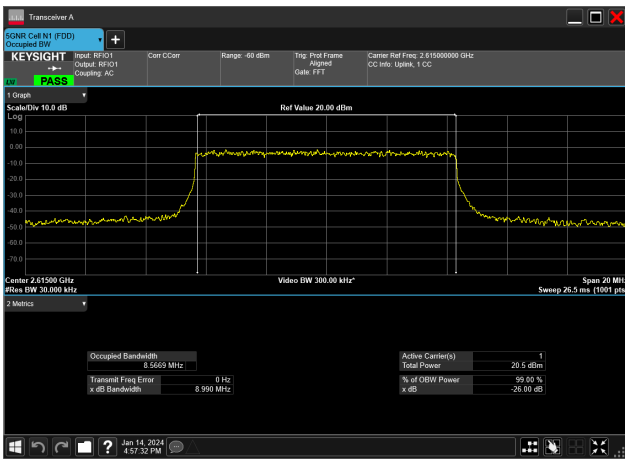

10MHz_30kHz_2615MHz_DFT-s-OFDM 64 QAM_RB24@0&8.567 MHz