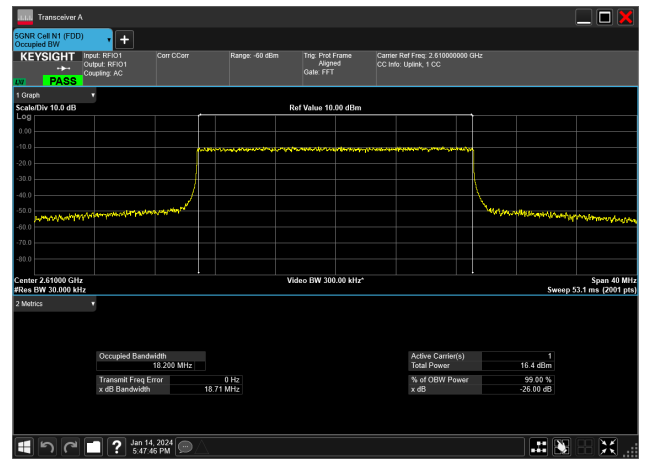

20MHz_30kHz_2610MHz_CP-OFDM 256 QAM_RB51@0&18.200 MHz