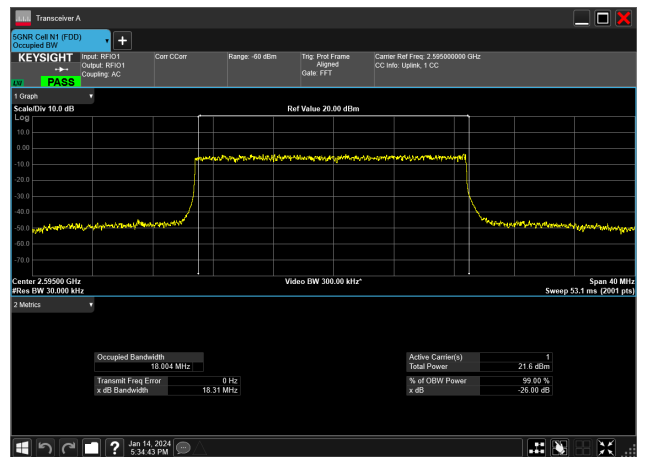

20MHz_30kHz_2595MHz_DFT-s-OFDM QPSK_RB50@0&18.004 MHz