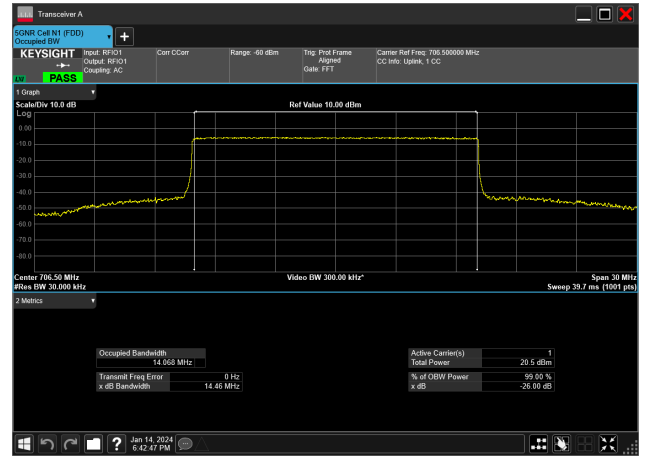

15MHz_15kHz_706.5MHz_CP-OFDM QPSK_RB79@0&14.068 MHz