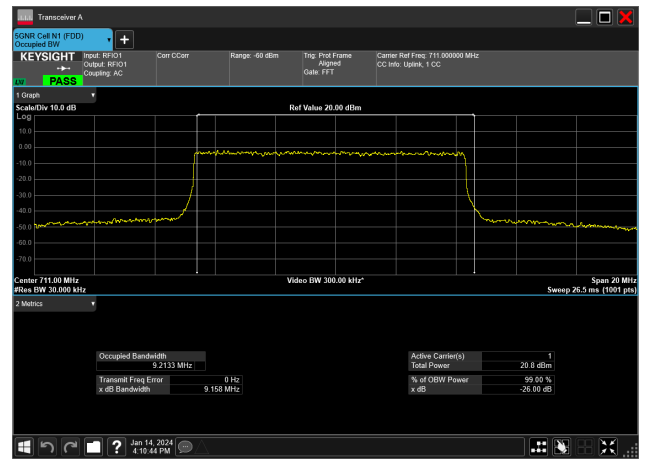

10MHz_15kHz_711MHz_CP-OFDM QPSK_RB52@0&9.282 MHz

10MHz_15kHz_711MHz_DFT-s-OFDM 16 QAM_RB50@0&9.216 MHz

10MHz_15kHz_711MHz_DFT-s-OFDM 256 QAM_RB50@0&9.179 MHz

10MHz_15kHz_711MHz_DFT-s-OFDM 64 QAM_RB50@0&9.213 MHz