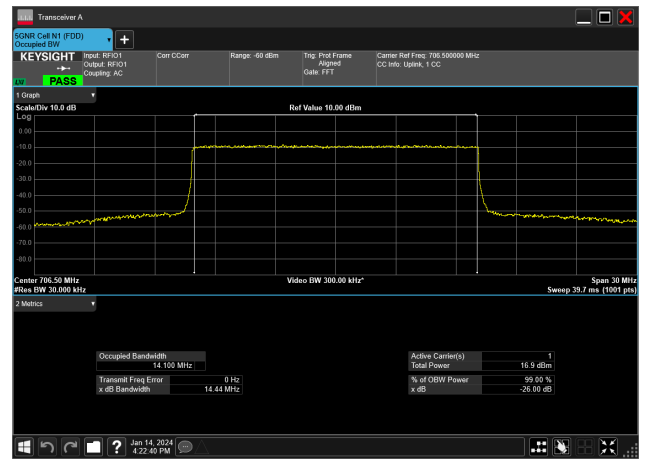

10MHz_15kHz_711MHz_DFT-s-OFDM PI/2 BPSK_RB50@0&9.215 MHz

10MHz_15kHz_711MHz_DFT-s-OFDM QPSK_RB50@0&9.241 MHz

15MHz_15kHz_706.5MHz_CP-OFDM 16 QAM_RB79@0&14.069 MHz

15MHz_15kHz_706.5MHz_CP-OFDM 256 QAM_RB79@0&14.100 MHz