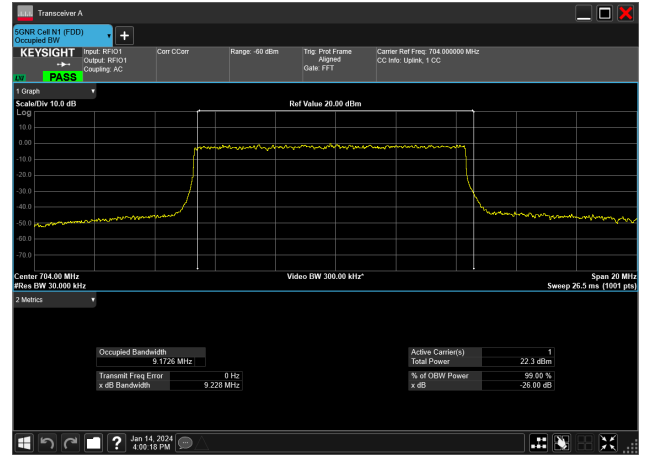

10MHz_15kHz_704MHz_DFT-s-OFDM 256 QAM_RB50@0&9.165 MHz

10MHz_15kHz_704MHz_DFT-s-OFDM 64 QAM_RB50@0&9.213 MHz

10MHz_15kHz_704MHz_DFT-s-OFDM PI/2 BPSK_RB50@0&9.178 MHz

10MHz_15kHz_704MHz_DFT-s-OFDM QPSK_RB50@0&9.173 MHz