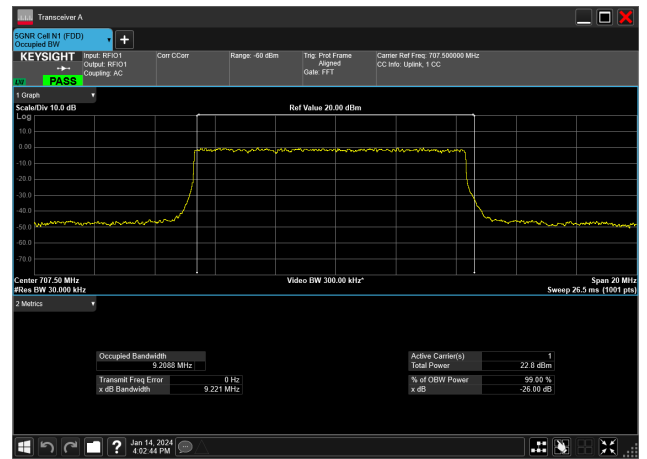

10MHz_15kHz_707.5MHz_DFT-s-OFDM 16 QAM_RB50@0&9.209 MHz

10MHz_15kHz_707.5MHz_DFT-s-OFDM 256 QAM_RB50@0&9.213 MHz

10MHz_15kHz_707.5MHz_DFT-s-OFDM 64 QAM_RB50@0&9.219 MHz

10MHz_15kHz_707.5MHz_DFT-s-OFDM PI/2 BPSK_RB50@0&9.209 MHz