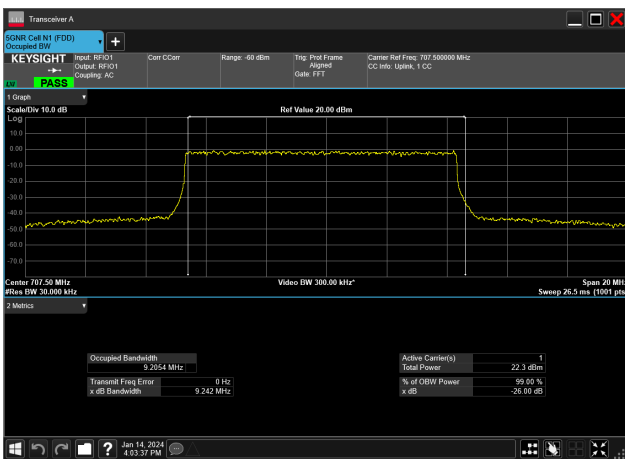

10MHz_15kHz_707.5MHz_DFT-s-OFDM QPSK_RB50@0&9.205 MHz