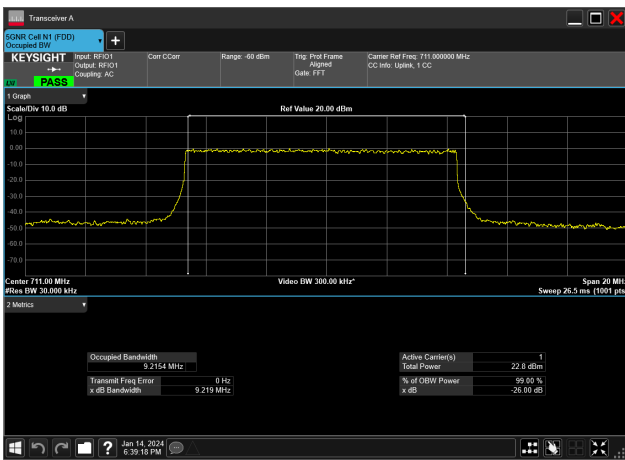

10MHz_15kHz_711MHz_DFT-s-OFDM PI/2 BPSK_RB50@0&9.215 MHz