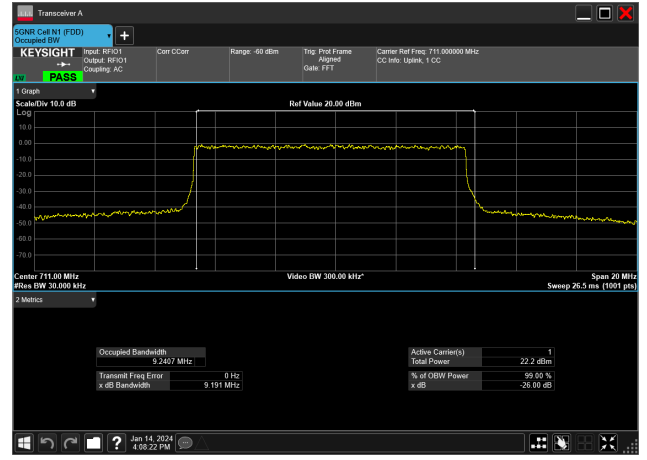

10MHz_15kHz_711MHz_DFT-s-OFDM QPSK_RB50@0&9.241 MHz