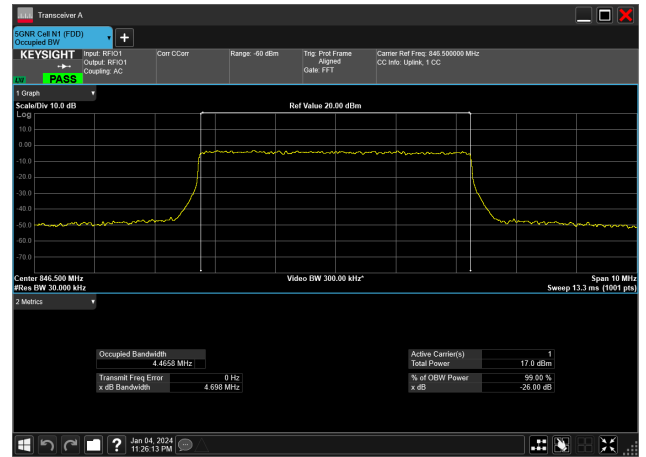

5MHz\_15kHz\_836.5MHz\_DFT-s-OFDM PI/2 BPSK\_RB25@0&4.463 MHz

5MHz\_15kHz\_836.5MHz\_DFT-s-OFDM QPSK\_RB25@0&4.463 MHz

5MHz\_15kHz\_846.5MHz\_CP-OFDM 16 QAM\_RB25@0&4.464 MHz

5MHz\_15kHz\_846.5MHz\_CP-OFDM 256 QAM\_RB25@0&4.466 MHz