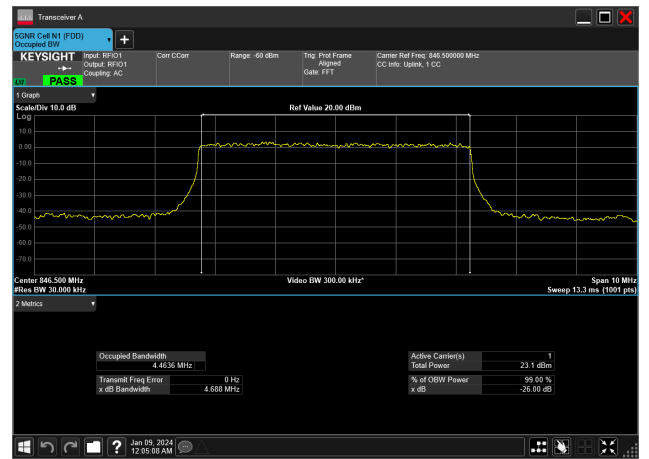

5MHz_15kHz_846.5MHz_DFT-s-OFDM PI/2 BPSK_RB25@0&4.464 MHz