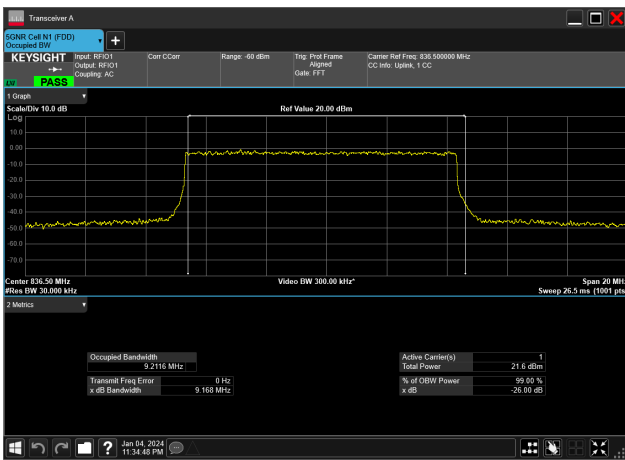

10MHz_15kHz_836.5MHz_DFT-s-OFDM 16 QAM_RB50@0&9.212 MHz