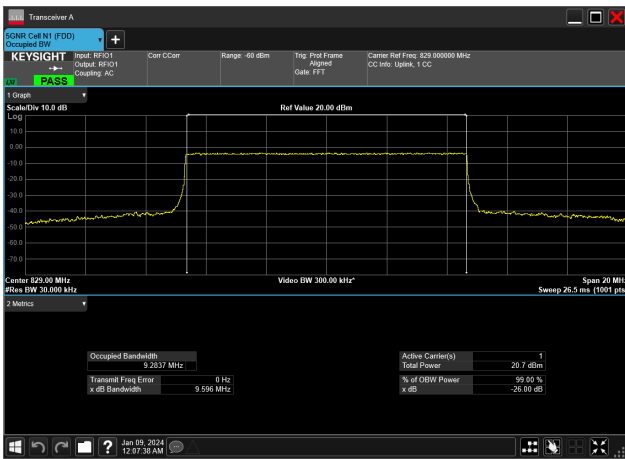

10MHz\_15kHz\_829MHz\_CP-OFDM 256 QAM\_RB52@0&9.291 MHz

10MHz\_15kHz\_829MHz\_CP-OFDM 64 QAM\_RB52@0&9.284 MHz

10MHz\_15kHz\_829MHz\_CP-OFDM QPSK\_RB52@0&9.284 MHz

10MHz\_15kHz\_829MHz\_DFT-s-OFDM 16 QAM\_RB50@0&9.205 MHz