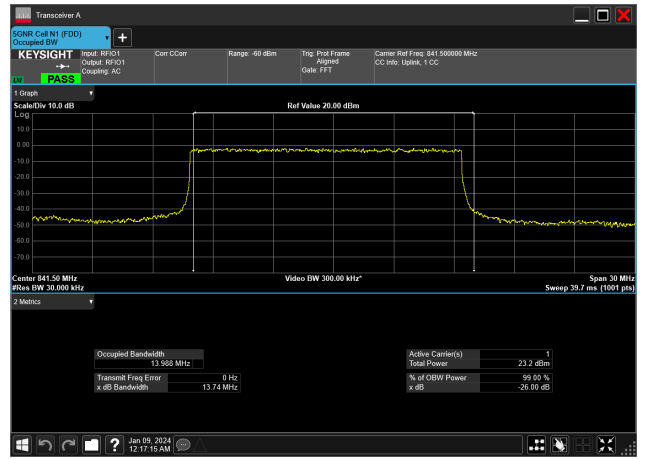

15MHz\_15kHz\_841.5MHz\_DFT-s-OFDM 16 QAM\_RB75@0&13.996 MHz

15MHz\_15kHz\_841.5MHz\_DFT-s-OFDM 256 QAM\_RB75@0&13.987 MHz

15MHz\_15kHz\_841.5MHz\_DFT-s-OFDM 64 QAM\_RB75@0&13.988 MHz

15MHz\_15kHz\_841.5MHz\_DFT-s-OFDM PI/2 BPSK\_RB75@0&13.988 MHz