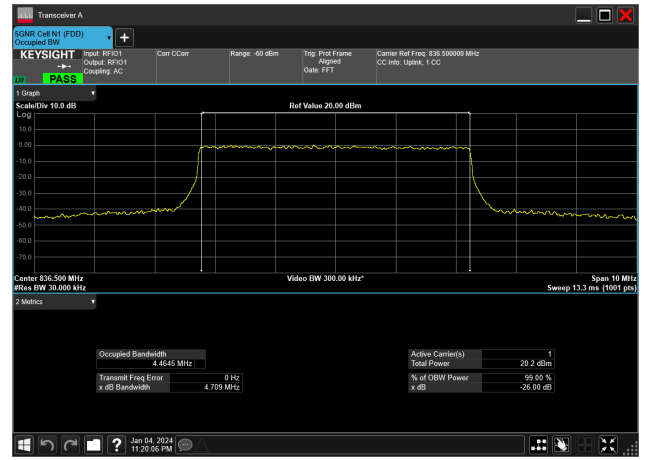

5MHz\_15kHz\_826.5MHz\_DFT-s-OFDM QPSK\_RB25@0&4.465 MHz

5MHz\_15kHz\_836.5MHz\_CP-OFDM 16 QAM\_RB25@0&4.463 MHz

5MHz\_15kHz\_836.5MHz\_CP-OFDM 256 QAM\_RB25@0&4.465 MHz

5MHz\_15kHz\_836.5MHz\_CP-OFDM 64 QAM\_RB25@0&4.464 MHz