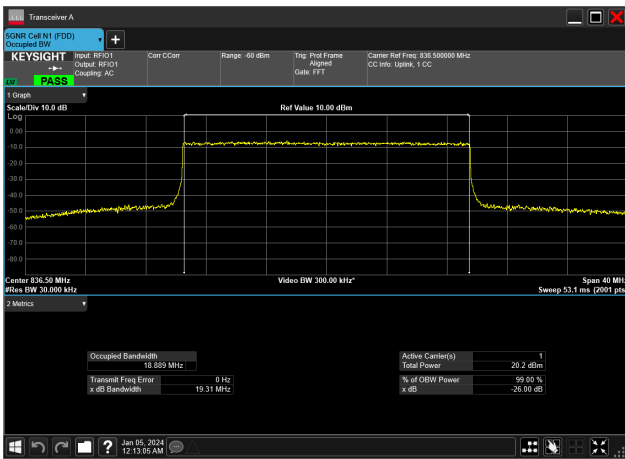

20MHz_15kHz_836.5MHz_CP-OFDM 64 QAM_RB106@0&18.889 MHz