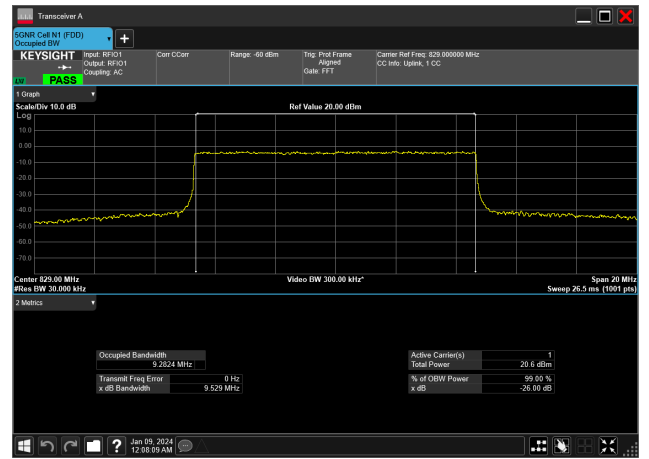

5MHz\_15kHz\_846.5MHz\_DFT-s-OFDM 64 QAM\_RB25@0&4.465 MHz

5MHz\_15kHz\_846.5MHz\_DFT-s-OFDM PI/2 BPSK\_RB25@0&4.464 MHz

5MHz\_15kHz\_846.5MHz\_DFT-s-OFDM QPSK\_RB25@0&4.465 MHz

10MHz\_15kHz\_829MHz\_CP-OFDM 16 QAM\_RB52@0&9.282 MHz