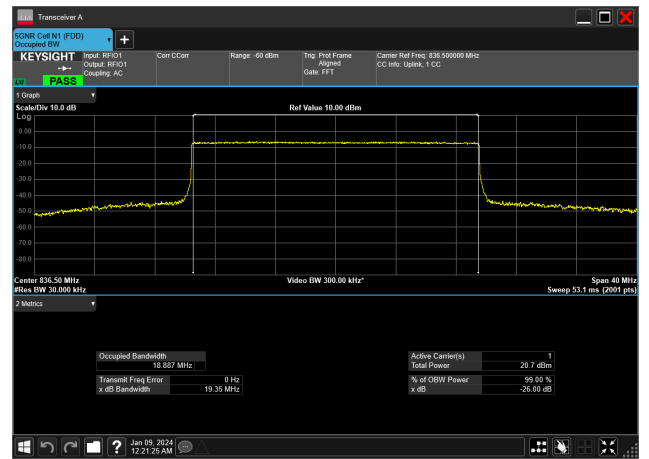

20MHz_15kHz_836.5MHz_CP-OFDM QPSK_RB106@0&18.887 MHz