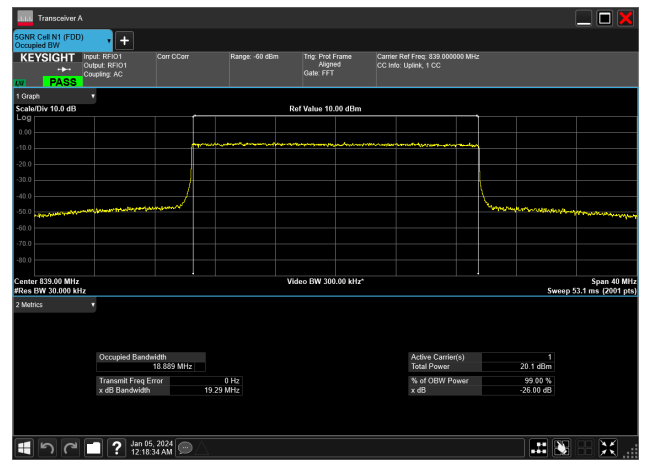

20MHz_15kHz_839MHz_CP-OFDM 64 QAM_RB106@0&18.889 MHz