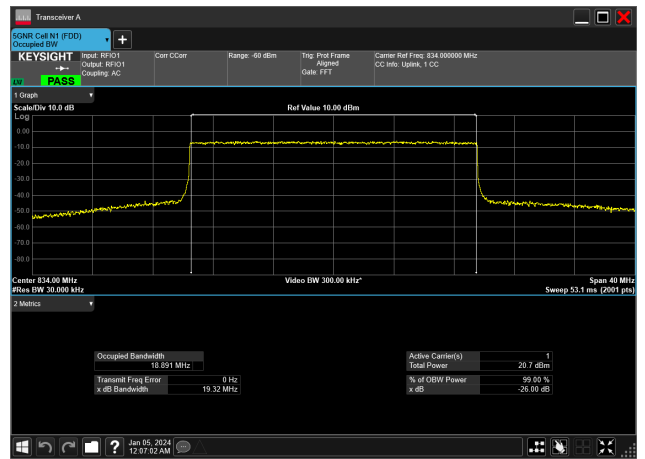

20MHz_15kHz_834MHz_CP-OFDM 16 QAM_RB106@0&18.891 MHz