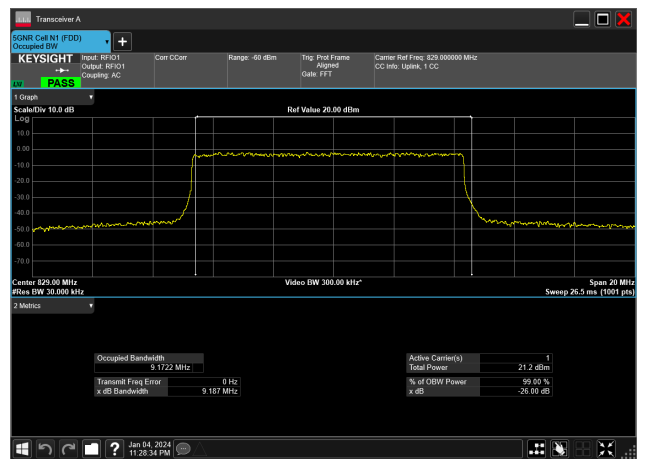

10MHz_15kHz_829MHz_DFT-s-OFDM 64 QAM_RB50@0&9.172 MHz