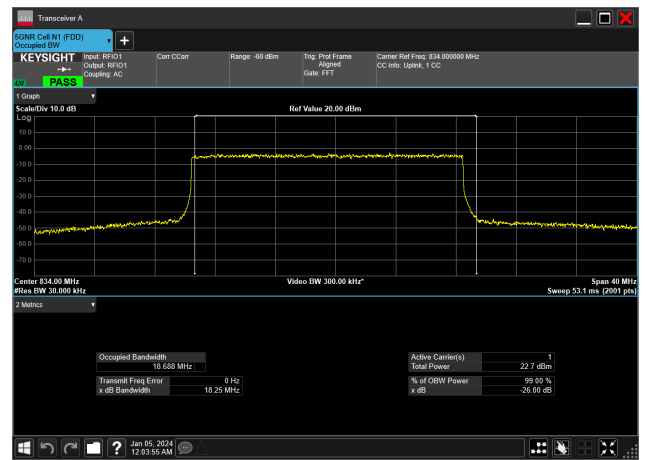

20MHz_15kHz_834MHz_DFT-s-OFDM QPSK_RB100@0&18.688 MHz