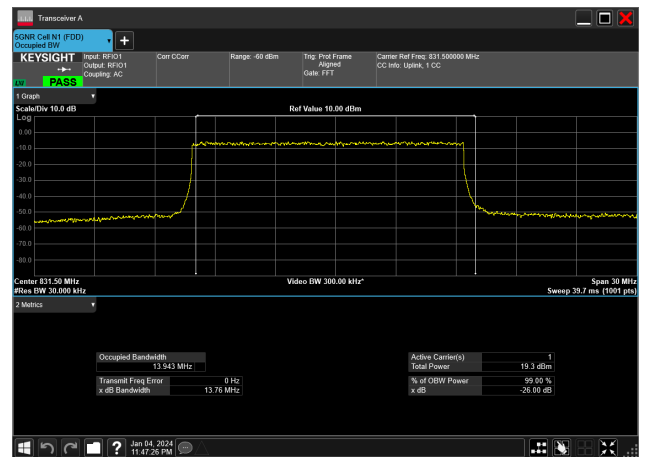

15MHz\_15kHz\_831.5MHz\_CP-OFDM 64 QAM\_RB79@0&14.111 MHz

15MHz\_15kHz\_831.5MHz\_CP-OFDM QPSK\_RB79@0&14.102 MHz

15MHz\_15kHz\_831.5MHz\_DFT-s-OFDM 16 QAM\_RB75@0&13.989 MHz

15MHz\_15kHz\_831.5MHz\_DFT-s-OFDM 256 QAM\_RB75@0&13.943 MHz