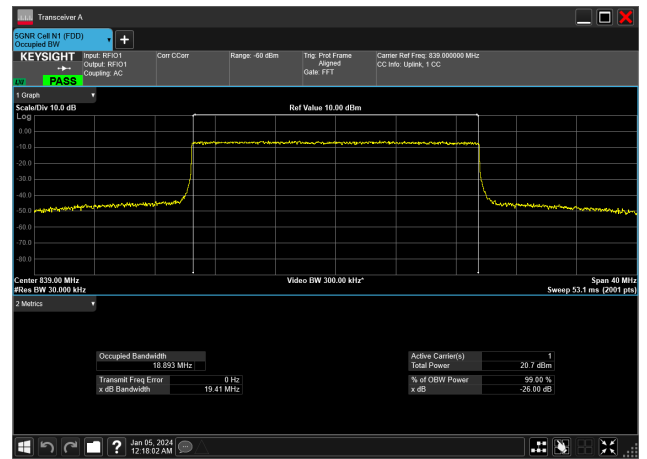

20MHz\_15kHz\_836.5MHz\_DFT-s-OFDM 64 QAM\_RB100@0&18.692 MHz

20MHz\_15kHz\_836.5MHz\_DFT-s-OFDM PI/2 BPSK\_RB100@0&18.730 MHz

20MHz\_15kHz\_836.5MHz\_DFT-s-OFDM QPSK\_RB100@0&18.695 MHz

20MHz\_15kHz\_839MHz\_CP-OFDM 16 QAM\_RB106@0&18.893 MHz