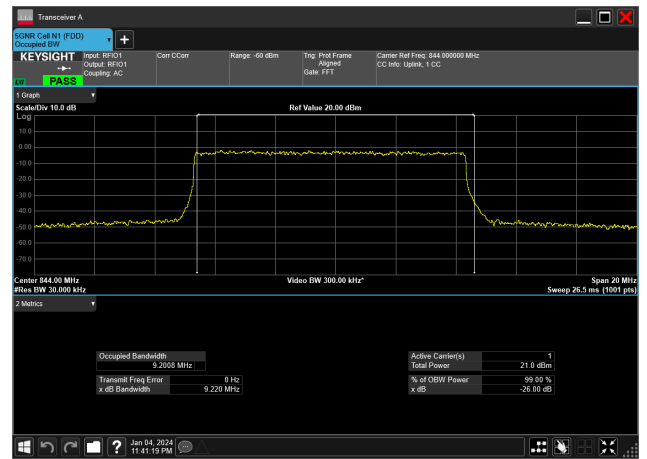

10MHz\_15kHz\_844MHz\_CP-OFDM QPSK\_RB52@0&9.282 MHz

10MHz\_15kHz\_844MHz\_DFT-s-OFDM 16 QAM\_RB50@0&9.214 MHz

10MHz\_15kHz\_844MHz\_DFT-s-OFDM 256 QAM\_RB50@0&9.242 MHz

10MHz\_15kHz\_844MHz\_DFT-s-OFDM 64 QAM\_RB50@0&9.201 MHz