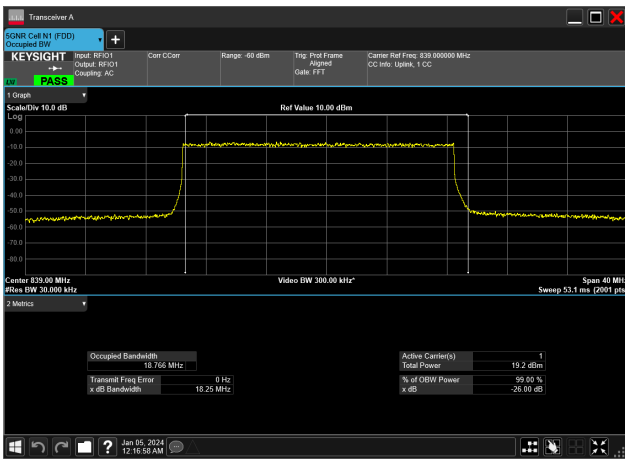

20MHz_15kHz_839MHz_DFT-s-OFDM 256 QAM_RB100@0&18.766 MHz