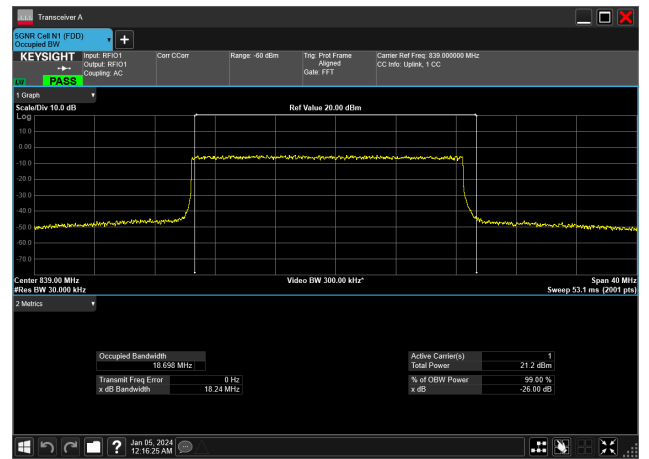

20MHz_15kHz_839MHz_DFT-s-OFDM 64 QAM_RB100@0&18.698 MHz