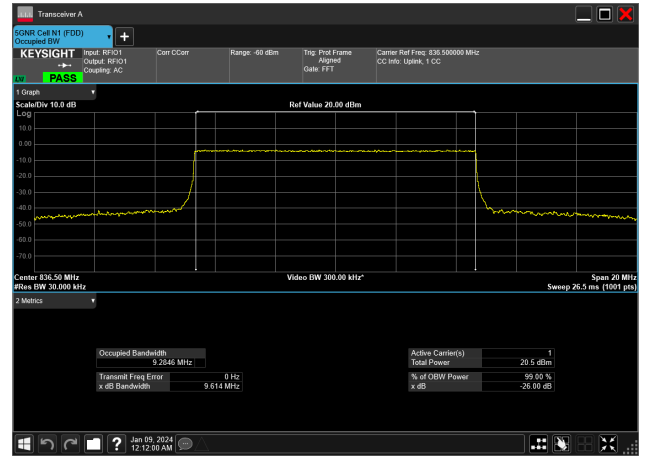

10MHz\_15kHz\_836.5MHz\_CP-OFDM 16 QAM\_RB52@0&9.287 MHz

10MHz\_15kHz\_836.5MHz\_CP-OFDM 256 QAM\_RB52@0&9.286 MHz

10MHz\_15kHz\_836.5MHz\_CP-OFDM 64 QAM\_RB52@0&9.287 MHz

10MHz\_15kHz\_836.5MHz\_CP-OFDM QPSK\_RB52@0&9.285 MHz