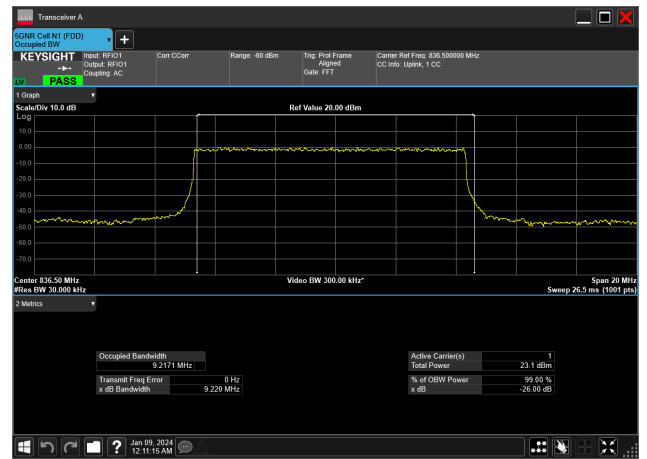

10MHz\_15kHz\_836.5MHz\_DFT-s-OFDM 16 QAM\_RB50@0&9.212 MHz

10MHz\_15kHz\_836.5MHz\_DFT-s-OFDM 256 QAM\_RB50@0&9.220 MHz

10MHz\_15kHz\_836.5MHz\_DFT-s-OFDM 64 QAM\_RB50@0&9.178 MHz

10MHz\_15kHz\_836.5MHz\_DFT-s-OFDM PI/2 BPSK\_RB50@0&9.217 MHz