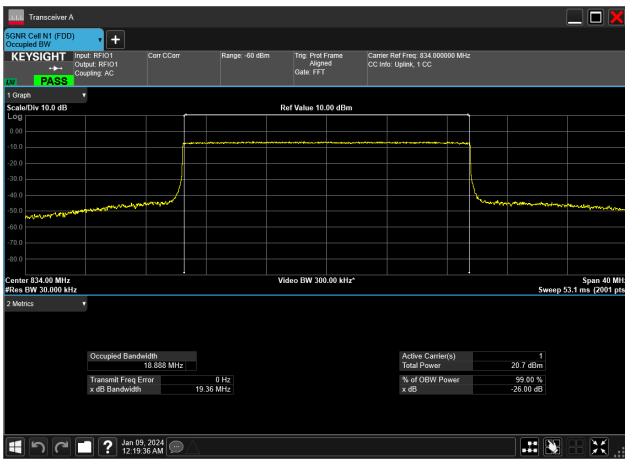

20MHz_15kHz_834MHz_CP-OFDM QPSK_RB100@0&18.888 MHz