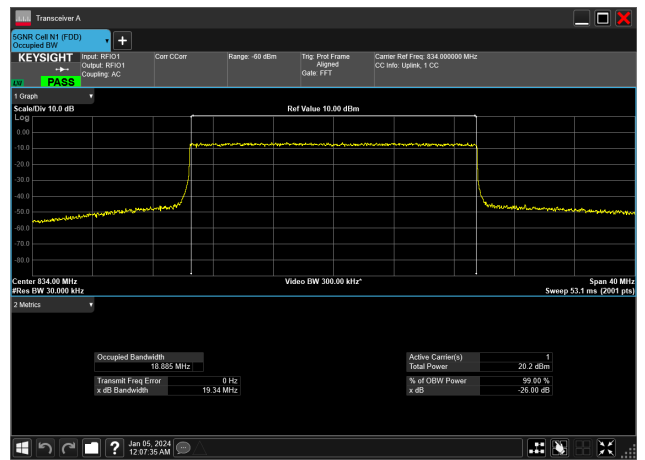

15MHz\_15kHz\_841.5MHz\_DFT-s-OFDM QPSK\_RB75@0&13.981 MHz

20MHz\_15kHz\_834MHz\_CP-OFDM 16 QAM\_RB106@0&18.891 MHz

20MHz\_15kHz\_834MHz\_CP-OFDM 256 QAM\_RB106@0&18.886 MHz

20MHz\_15kHz\_834MHz\_CP-OFDM 64 QAM\_RB106@0&18.885 MHz