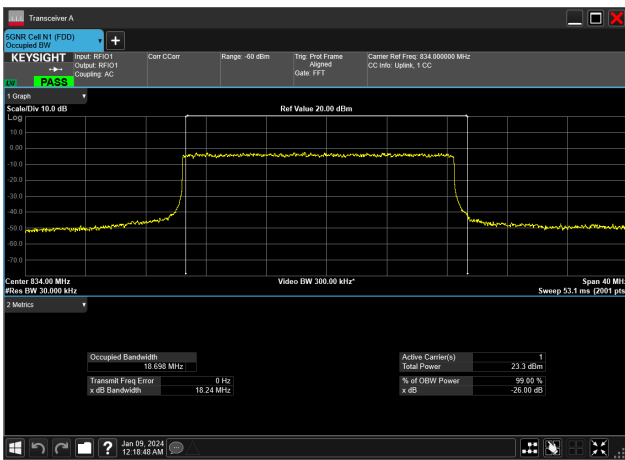

20MHz_15kHz_834MHz_DFT-s-OFDM PI/2 BPSK_RB100@0&18.698 MHz