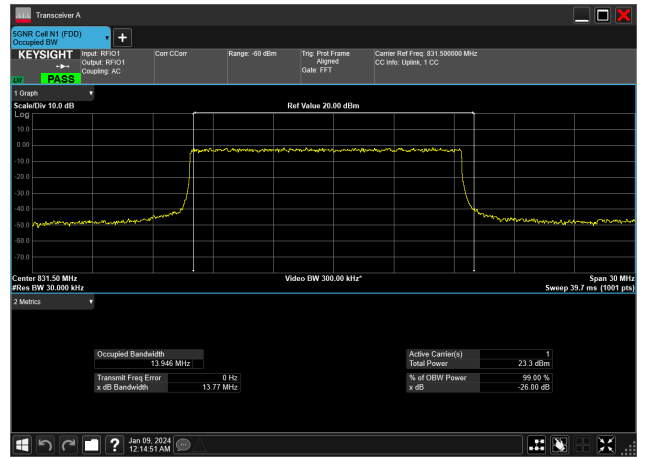

15MHz_15kHz_831.5MHz_DFT-s-OFDM PI/2 BPSK_RB75@0&13.946 MHz