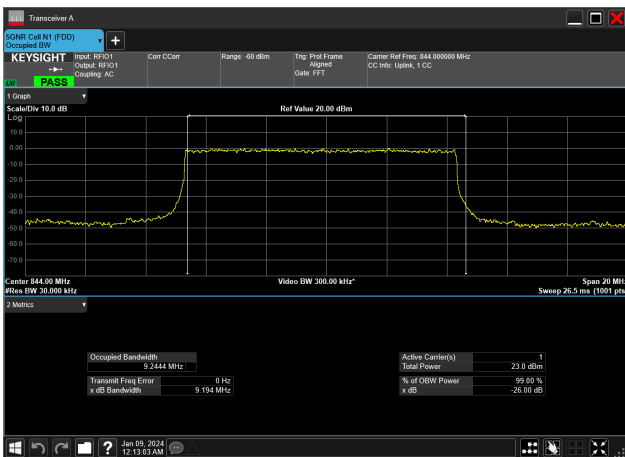

10MHz_15kHz_844MHz_DFT-s-OFDM PI/2 BPSK_RB50@0&9.244 MHz