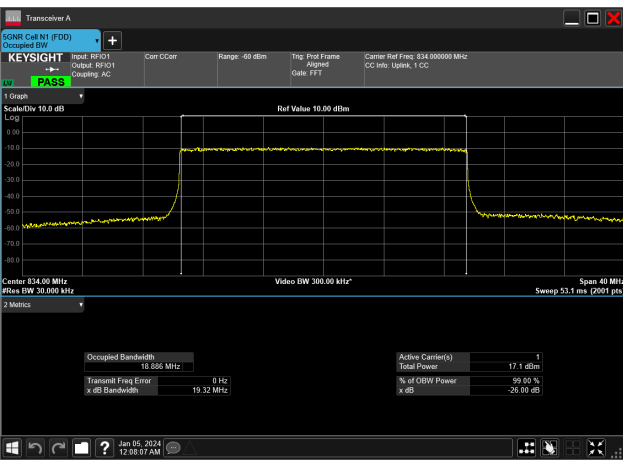

20MHz_15kHz_834MHz_CP-OFDM 256 QAM_RB106@0&18.886 MHz