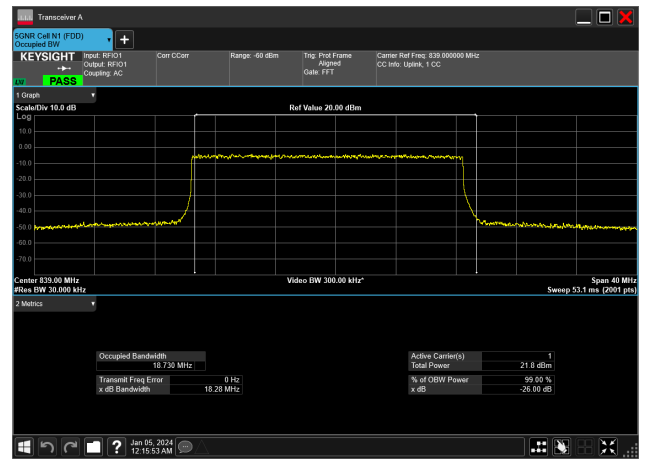

20MHz\_15kHz\_839MHz\_CP-OFDM 256 QAM\_RB106@0&18.886 MHz

20MHz\_15kHz\_839MHz\_CP-OFDM 64 QAM\_RB106@0&18.889 MHz

20MHz\_15kHz\_839MHz\_CP-OFDM QPSK\_RB106@0&18.887 MHz

20MHz\_15kHz\_839MHz\_DFT-s-OFDM 16 QAM\_RB100@0&18.730 MHz