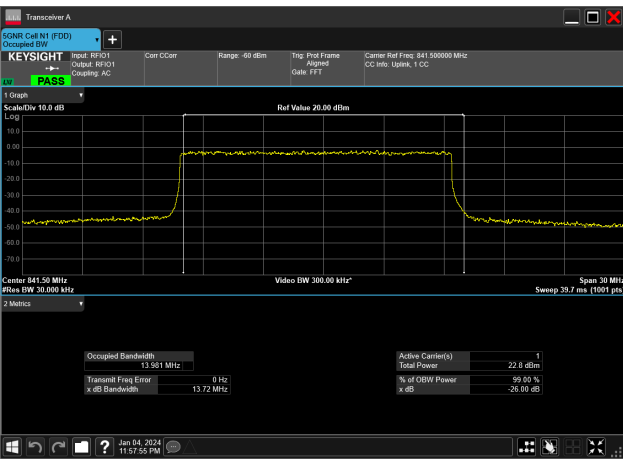

15MHz_15kHz_841.5MHz_DFT-s-OFDM QPSK_RB75@0&13.981 MHz