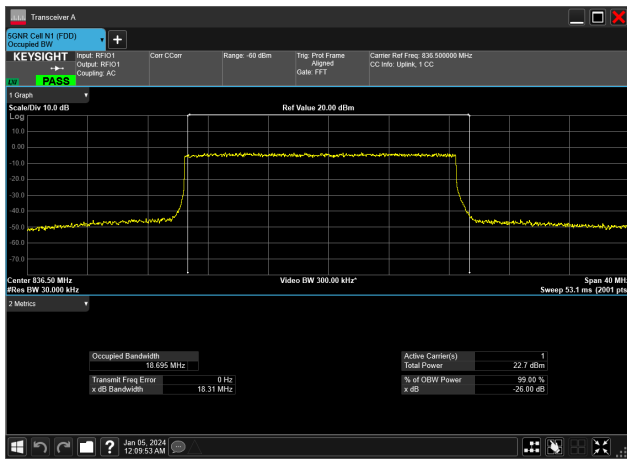

20MHz_15kHz_836.5MHz_DFT-s-OFDM QPSK_RB100@0&18.695 MHz