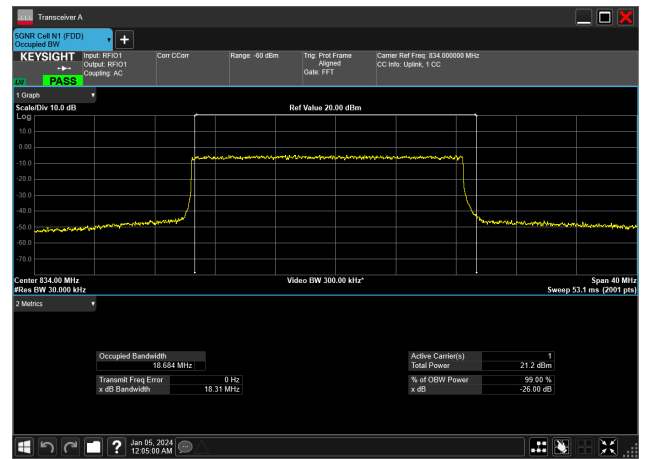

20MHz\_15kHz\_834MHz\_CP-OFDM QPSK\_RB100@0&18.888 MHz

20MHz\_15kHz\_834MHz\_DFT-s-OFDM 16 QAM\_RB100@0&18.698 MHz

20MHz\_15kHz\_834MHz\_DFT-s-OFDM 256 QAM\_RB100@0&18.723 MHz

20MHz\_15kHz\_834MHz\_DFT-s-OFDM 64 QAM\_RB100@0&18.684 MHz