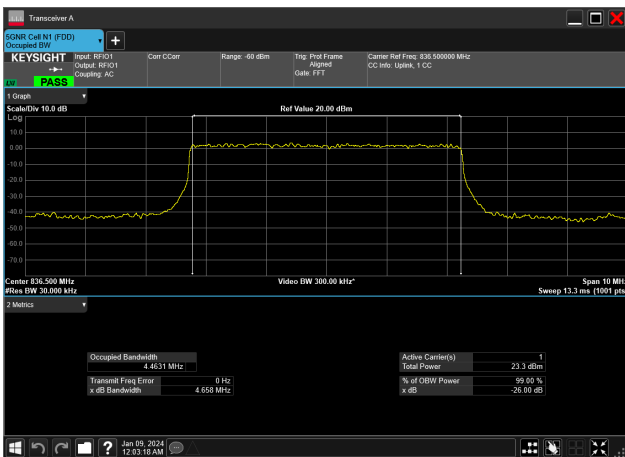

5MHz_15kHz_836.5MHz_DFT-s-OFDM PI/2 BPSK_RB25@0&4.463 MHz