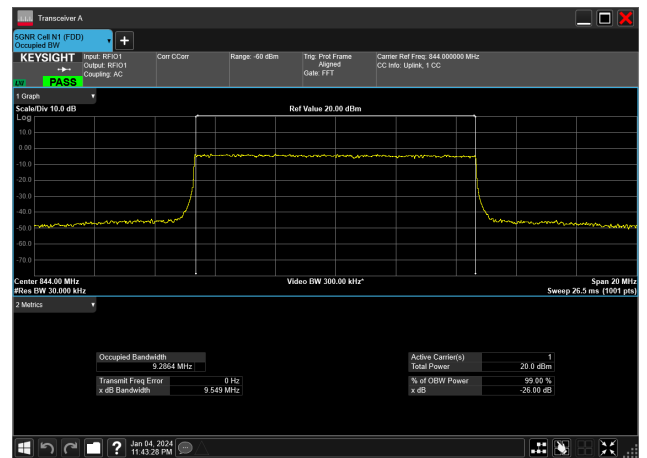

10MHz\_15kHz\_836.5MHz\_DFT-s-OFDM QPSK\_RB50@0&9.205 MHz

10MHz\_15kHz\_844MHz\_CP-OFDM 16 QAM\_RB52@0&9.285 MHz

10MHz\_15kHz\_844MHz\_CP-OFDM 256 QAM\_RB52@0&9.286 MHz

10MHz\_15kHz\_844MHz\_CP-OFDM 64 QAM\_RB52@0&9.286 MHz