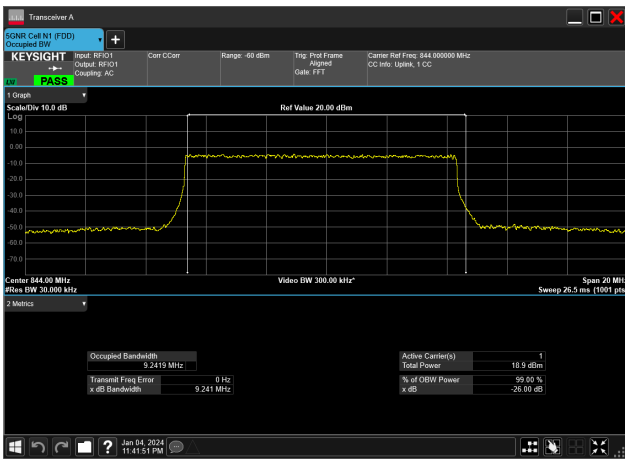

10MHz_15kHz_844MHz_DFT-s-OFDM 256 QAM_RB50@0&9.242 MHz