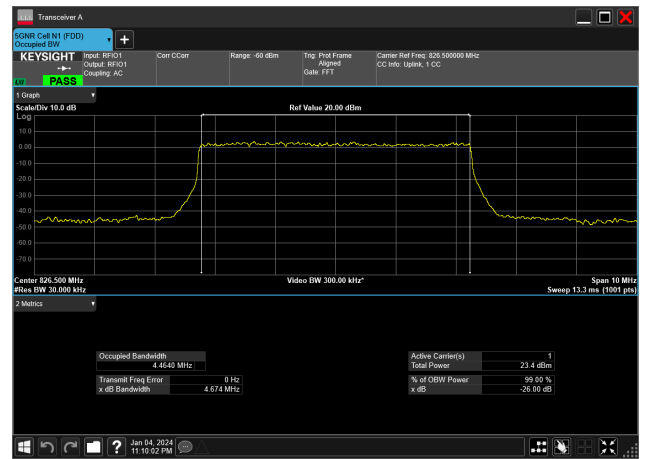

5MHz\_15kHz\_826.5MHz\_DFT-s-OFDM 16 QAM\_RB25@0&4.449 MHz

5MHz\_15kHz\_826.5MHz\_DFT-s-OFDM 256 QAM\_RB25@0&4.449 MHz

5MHz\_15kHz\_826.5MHz\_DFT-s-OFDM 64 QAM\_RB25@0&4.464 MHz

5MHz\_15kHz\_826.5MHz\_DFT-s-OFDM PI/2 BPSK\_RB25@0&4.464 MHz