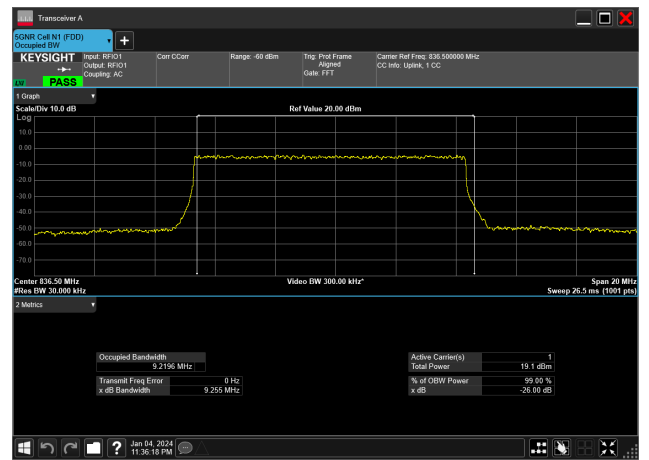

10MHz_15kHz_836.5MHz_DFT-s-OFDM 256 QAM_RB50@0&9.220 MHz