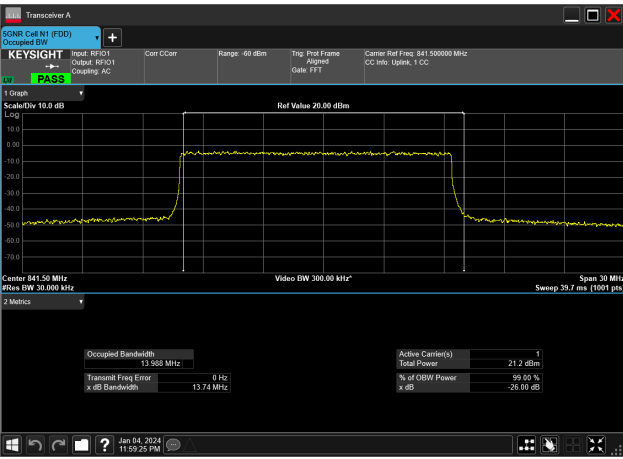

15MHz\_15kHz\_841.5MHz\_DFT-s-OFDM 16 QAM\_RB75@0&13.996 MHz

15MHz\_15kHz\_841.5MHz\_DFT-s-OFDM 256 QAM\_RB75@0&13.987 MHz

15MHz\_15kHz\_841.5MHz\_DFT-s-OFDM 64 QAM\_RB75@0&13.988 MHz

15MHz\_15kHz\_841.5MHz\_DFT-s-OFDM PI/2 BPSK\_RB75@0&13.988 MHz