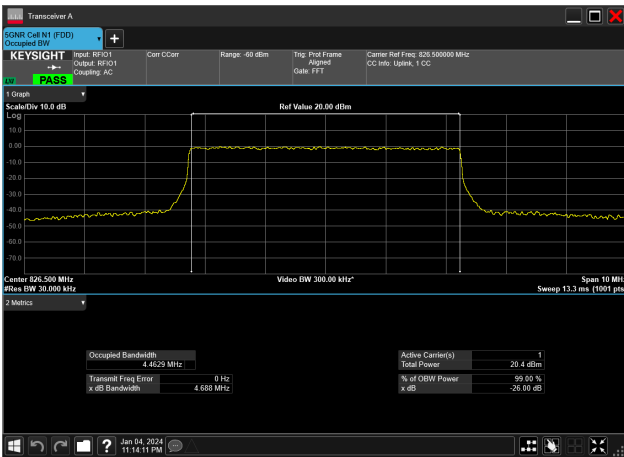

n5

5MHz\_15kHz\_826.5MHz\_CP-OFDM 16 QAM\_RB25@0&4.461 MHz

5MHz\_15kHz\_826.5MHz\_CP-OFDM 256 QAM\_RB25@0&4.464 MHz

5MHz\_15kHz\_826.5MHz\_CP-OFDM 64 QAM\_RB25@0&4.463 MHz

5MHz\_15kHz\_826.5MHz\_CP-OFDM QPSK\_RB25@0&4.464 MHz