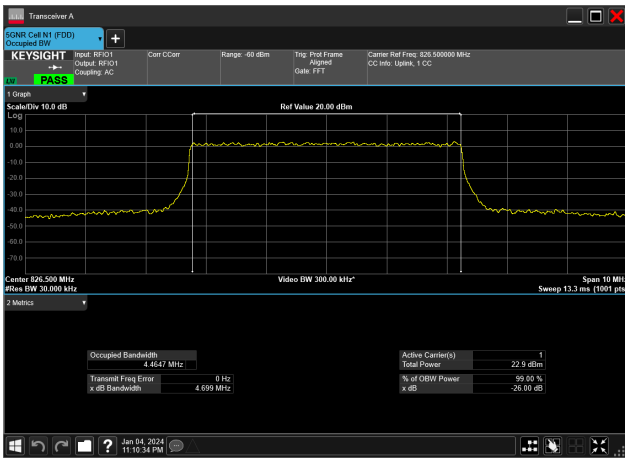

5MHz_15kHz_826.5MHz_DFT-s-OFDM QPSK_RB25@0&4.465 MHz