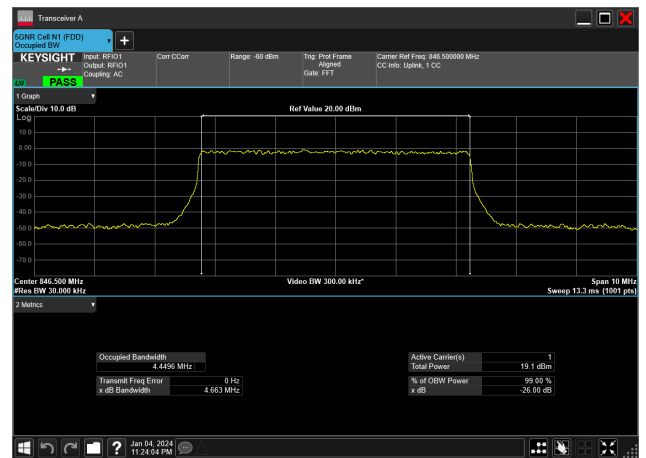

5MHz\_15kHz\_846.5MHz\_CP-OFDM 64 QAM\_RB25@0&4.463 MHz

5MHz\_15kHz\_846.5MHz\_CP-OFDM QPSK\_RB25@0&4.465 MHz

5MHz\_15kHz\_846.5MHz\_DFT-s-OFDM 16 QAM\_RB25@0&4.464 MHz

5MHz\_15kHz\_846.5MHz\_DFT-s-OFDM 256 QAM\_RB25@0&4.450 MHz