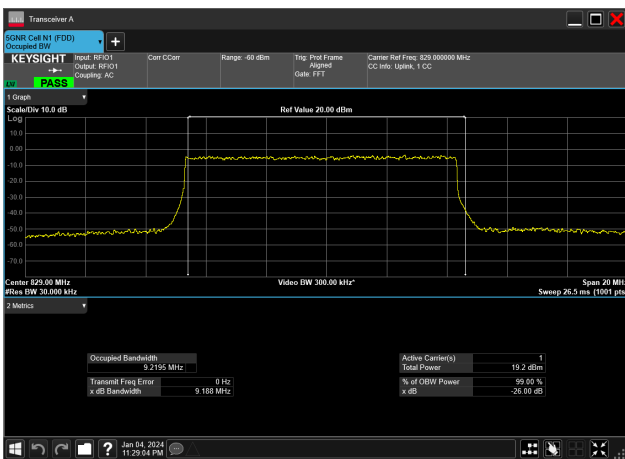

10MHz_15kHz_829MHz_DFT-s-OFDM 256 QAM_RB50@0&9.219 MHz