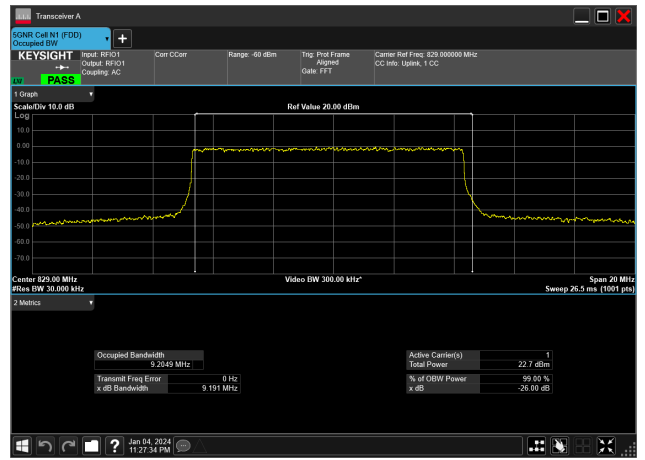

10MHz\_15kHz\_829MHz\_DFT-s-OFDM 256 QAM\_RB50@0&9.219 MHz

10MHz\_15kHz\_829MHz\_DFT-s-OFDM 64 QAM\_RB50@0&9.172 MHz

10MHz\_15kHz\_829MHz\_DFT-s-OFDM PI/2 BPSK\_RB50@0&9.217 MHz

10MHz\_15kHz\_829MHz\_DFT-s-OFDM QPSK\_RB50@0&9.205 MHz