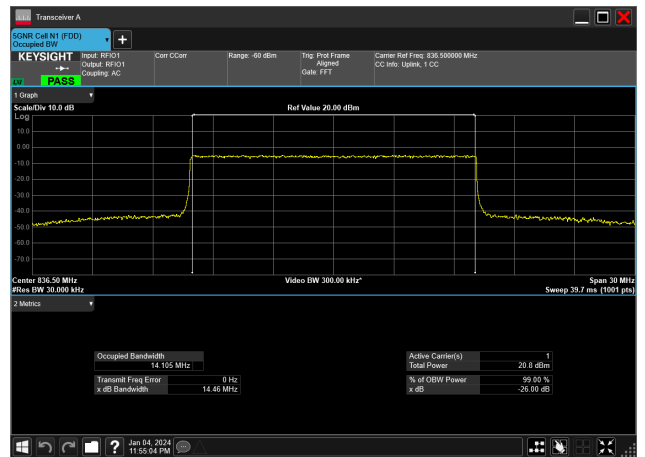

15MHz\_15kHz\_831.5MHz\_DFT-s-OFDM 64 QAM\_RB75@0&13.945 MHz

15MHz\_15kHz\_831.5MHz\_DFT-s-OFDM PI/2 BPSK\_RB75@0&13.946 MHz

15MHz\_15kHz\_831.5MHz\_DFT-s-OFDM QPSK\_RB75@0&13.938 MHz

15MHz\_15kHz\_836.5MHz\_CP-OFDM 16 QAM\_RB79@0&14.105 MHz