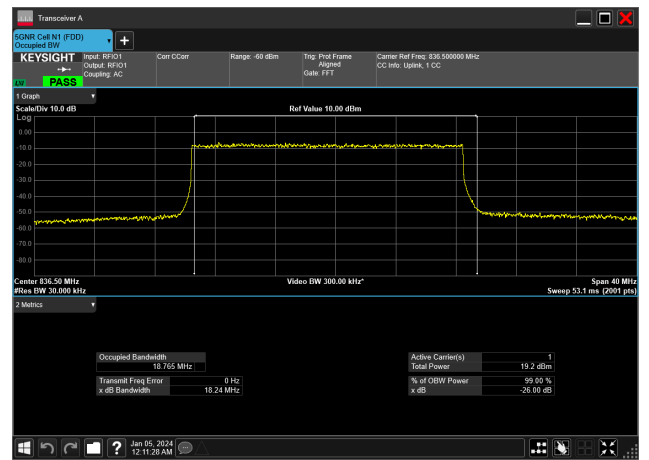

20MHz\_15kHz\_836.5MHz\_CP-OFDM 64 QAM\_RB106@0&18.889 MHz

20MHz\_15kHz\_836.5MHz\_CP-OFDM QPSK\_RB106@0&18.887 MHz

20MHz\_15kHz\_836.5MHz\_DFT-s-OFDM 16 QAM\_RB100@0&18.773 MHz

20MHz\_15kHz\_836.5MHz\_DFT-s-OFDM 256 QAM\_RB100@0&18.765 MHz