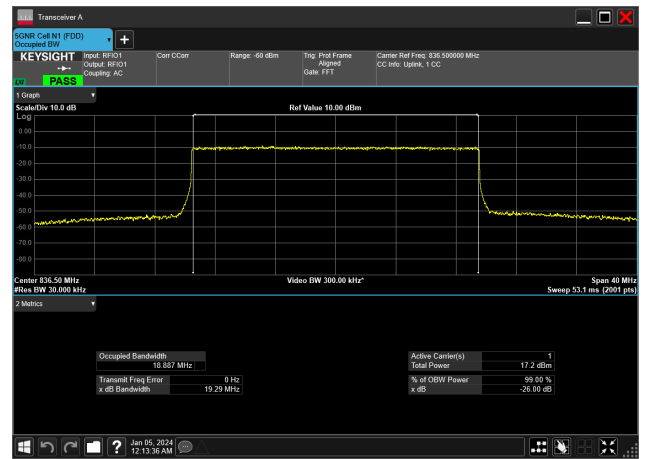

20MHz\_15kHz\_834MHz\_DFT-s-OFDM PI/2 BPSK\_RB100@0&18.698 MHz

20MHz\_15kHz\_834MHz\_DFT-s-OFDM QPSK\_RB100@0&18.688 MHz

20MHz\_15kHz\_836.5MHz\_CP-OFDM 16 QAM\_RB106@0&18.893 MHz

20MHz\_15kHz\_836.5MHz\_CP-OFDM 256 QAM\_RB106@0&18.887 MHz