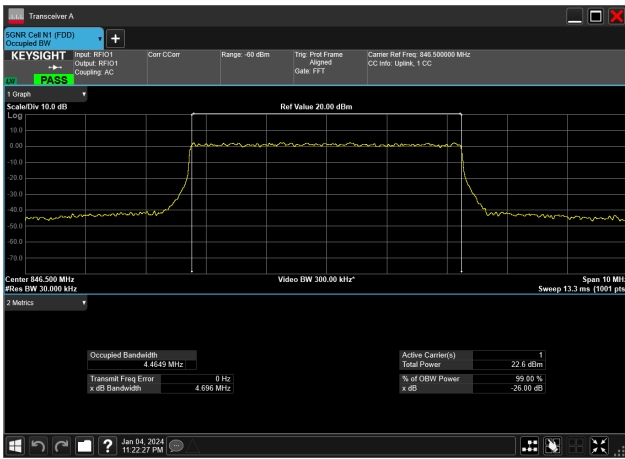

5MHz_15kHz_846.5MHz_DFT-s-OFDM QPSK_RB25@0&4.465 MHz