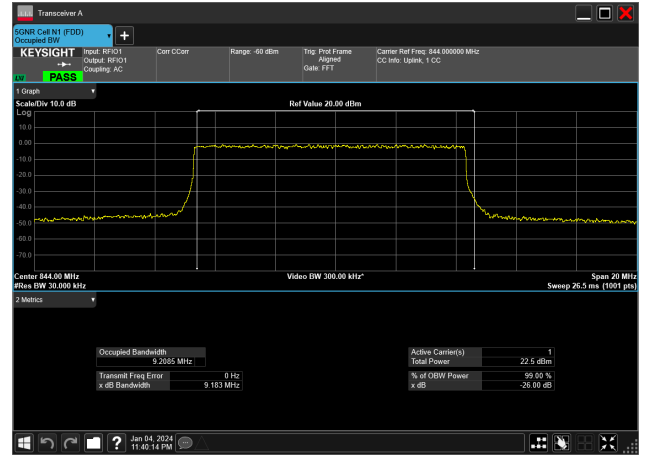

10MHz_15kHz_844MHz_DFT-s-OFDM QPSK_RB50@0&9.209 MHz