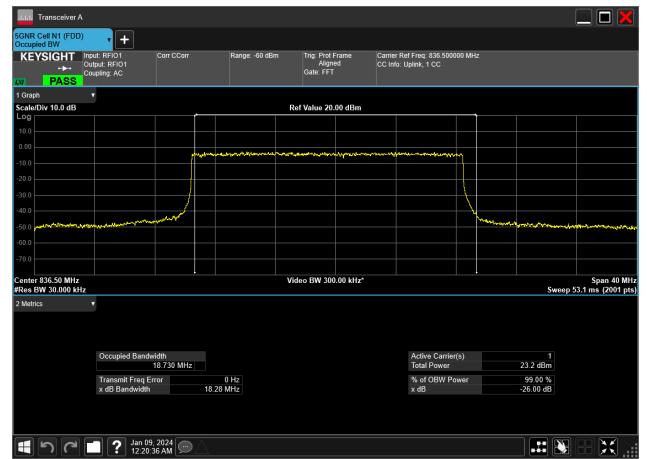

20MHz_15kHz_836.5MHz_DFT-s-OFDM PI/2 BPSK_RB100@0&18.730 MHz