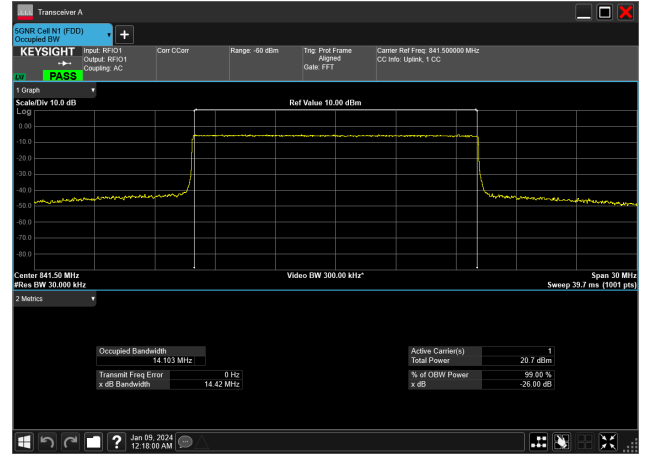

15MHz\_15kHz\_841.5MHz\_CP-OFDM 16 QAM\_RB79@0&14.104 MHz

15MHz\_15kHz\_841.5MHz\_CP-OFDM 256 QAM\_RB79@0&14.101 MHz

15MHz\_15kHz\_841.5MHz\_CP-OFDM 64 QAM\_RB79@0&14.069 MHz

15MHz\_15kHz\_841.5MHz\_CP-OFDM QPSK\_RB79@0&14.103 MHz