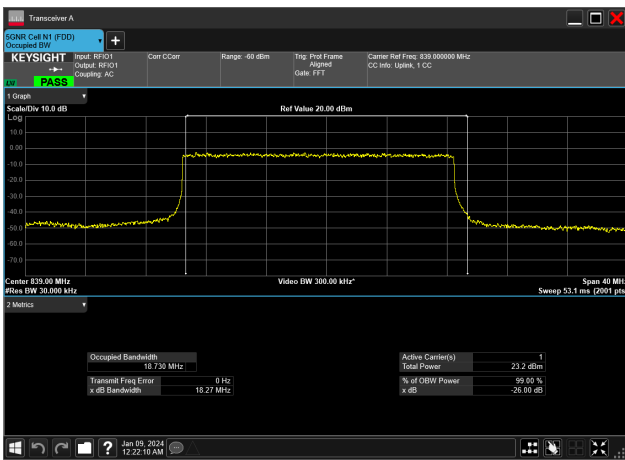

20MHz_15kHz_839MHz_DFT-s-OFDM PI/2 BPSK_RB100@0&18.730 MHz