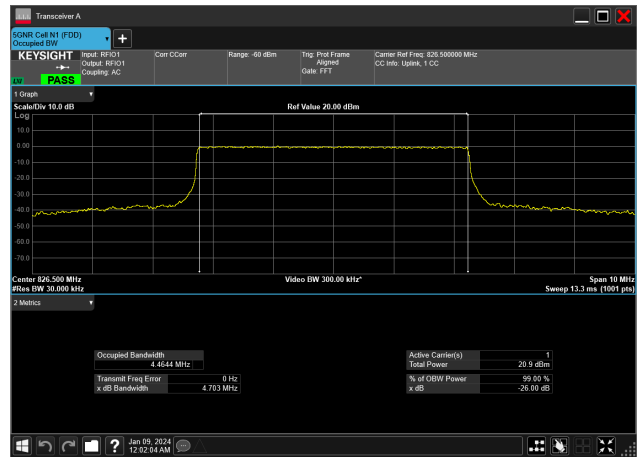

n5

5MHz\_15kHz\_826.5MHz\_CP-OFDM 16 QAM\_RB25@0&4.461 MHz

5MHz\_15kHz\_826.5MHz\_CP-OFDM 256 QAM\_RB25@0&4.464 MHz

5MHz\_15kHz\_826.5MHz\_CP-OFDM 64 QAM\_RB25@0&4.463 MHz

5MHz\_15kHz\_826.5MHz\_CP-OFDM QPSK\_RB25@0&4.464 MHz