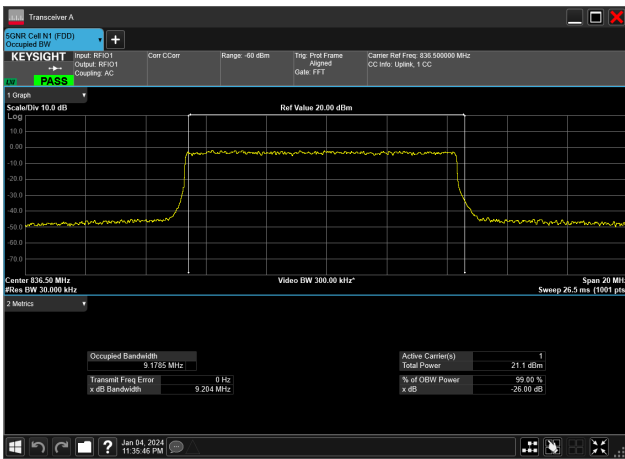

10MHz_15kHz_836.5MHz_DFT-s-OFDM 64 QAM_RB50@0&9.178 MHz