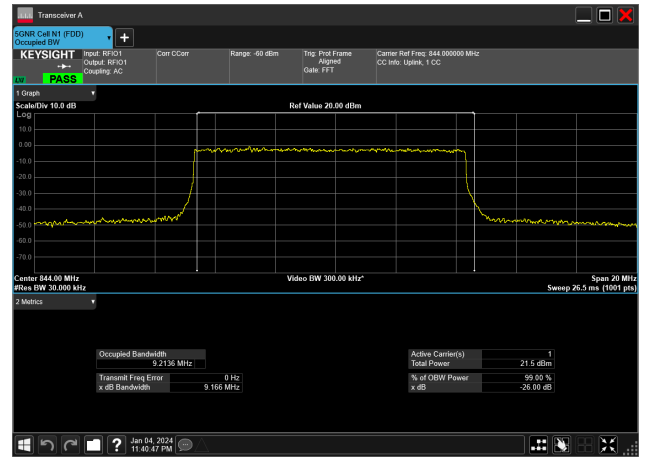

10MHz_15kHz_844MHz_DFT-s-OFDM 16 QAM_RB50@0&9.214 MHz