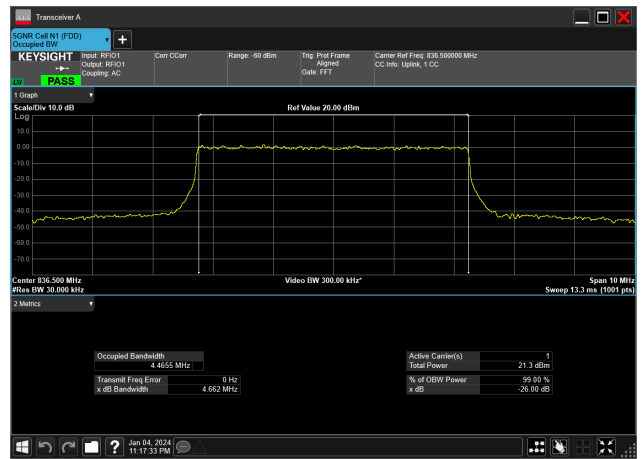

5MHz\_15kHz\_836.5MHz\_CP-OFDM QPSK\_RB25@0&4.464 MHz

5MHz\_15kHz\_836.5MHz\_DFT-s-OFDM 16 QAM\_RB25@0&4.462 MHz

5MHz\_15kHz\_836.5MHz\_DFT-s-OFDM 256 QAM\_RB25@0&4.464 MHz

5MHz\_15kHz\_836.5MHz\_DFT-s-OFDM 64 QAM\_RB25@0&4.466 MHz