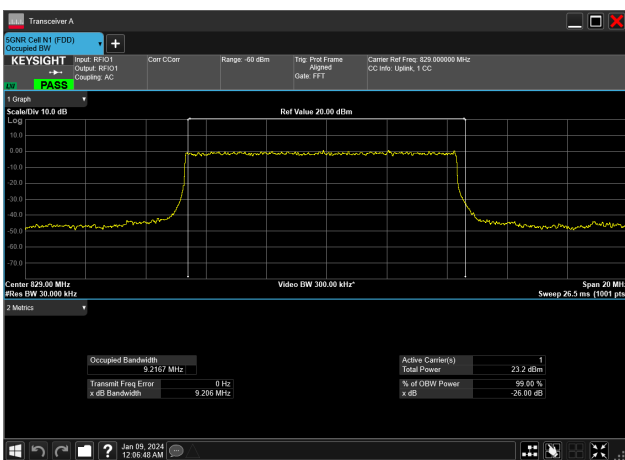

10MHz_15kHz_829MHz_DFT-s-OFDM PI/2 BPSK_RB50@0&9.217 MHz