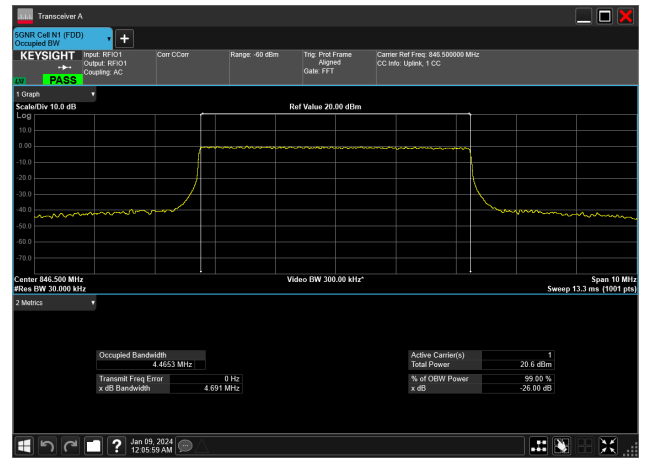

5MHz_15kHz_846.5MHz_CP-OFDM QPSK_RB25@0&4.465 MHz