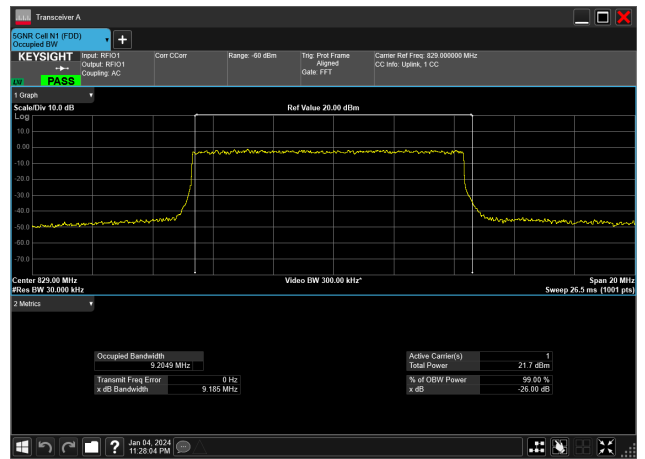

10MHz\_15kHz\_829MHz\_CP-OFDM 256 QAM\_RB52@0&9.291 MHz

10MHz\_15kHz\_829MHz\_CP-OFDM 64 QAM\_RB52@0&9.284 MHz

10MHz\_15kHz\_829MHz\_CP-OFDM QPSK\_RB52@0&9.284 MHz

10MHz\_15kHz\_829MHz\_DFT-s-OFDM 16 QAM\_RB50@0&9.205 MHz