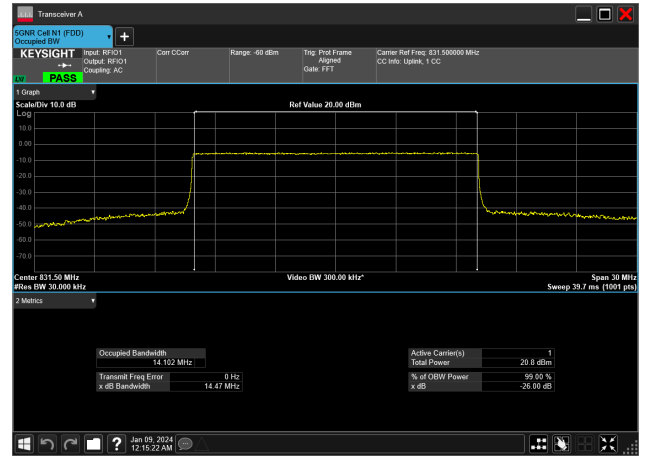

15MHz_15kHz_831.5MHz_CP-OFDM QPSK_RB79@0&14.102 MHz