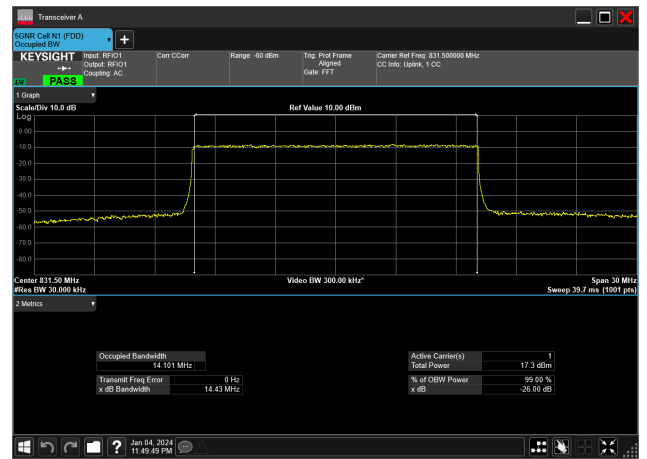

10MHz\_15kHz\_844MHz\_DFT-s-OFDM PI/2 BPSK\_RB50@0&9.244 MHz

10MHz\_15kHz\_844MHz\_DFT-s-OFDM QPSK\_RB50@0&9.209 MHz

15MHz\_15kHz\_831.5MHz\_CP-OFDM 16 QAM\_RB79@0&14.106 MHz

15MHz\_15kHz\_831.5MHz\_CP-OFDM 256 QAM\_RB79@0&14.101 MHz