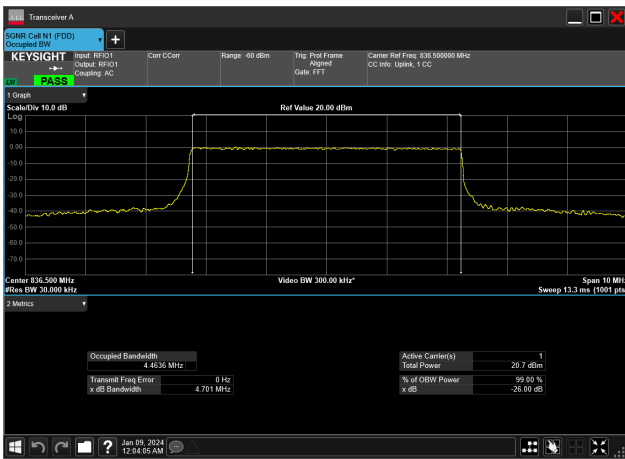

5MHz_15kHz_836.5MHz_CP-OFDM QPSK_RB25@0&4.464 MHz