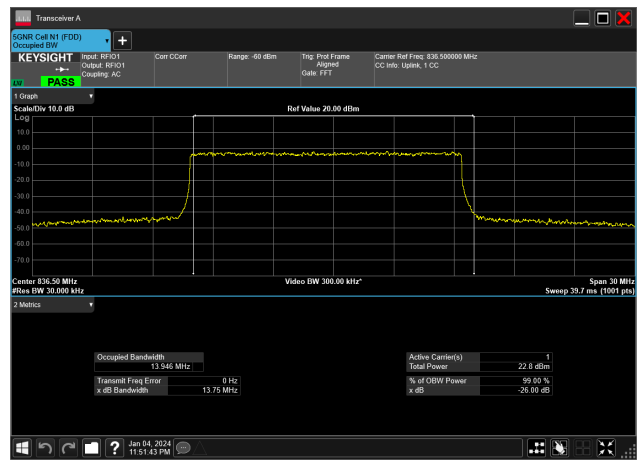

15MHz\_15kHz\_836.5MHz\_DFT-s-OFDM 256 QAM\_RB75@0&13.982 MHz

15MHz\_15kHz\_836.5MHz\_DFT-s-OFDM 64 QAM\_RB75@0&13.982 MHz

15MHz\_15kHz\_836.5MHz\_DFT-s-OFDM PI/2 BPSK\_RB75@0&13.984 MHz

15MHz\_15kHz\_836.5MHz\_DFT-s-OFDM QPSK\_RB75@0&13.946 MHz