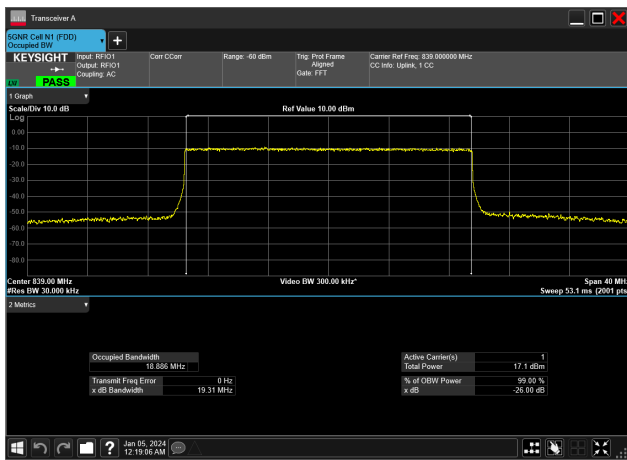

20MHz_15kHz_839MHz_CP-OFDM 256 QAM_RB106@0&18.886 MHz