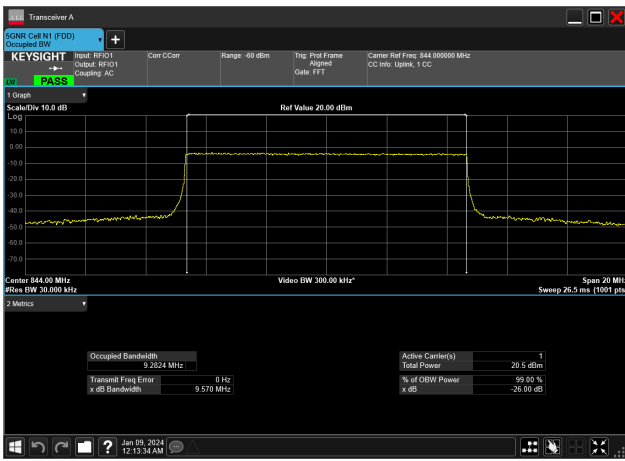

10MHz_15kHz_844MHz_CP-OFDM QPSK_RB52@0&9.282 MHz