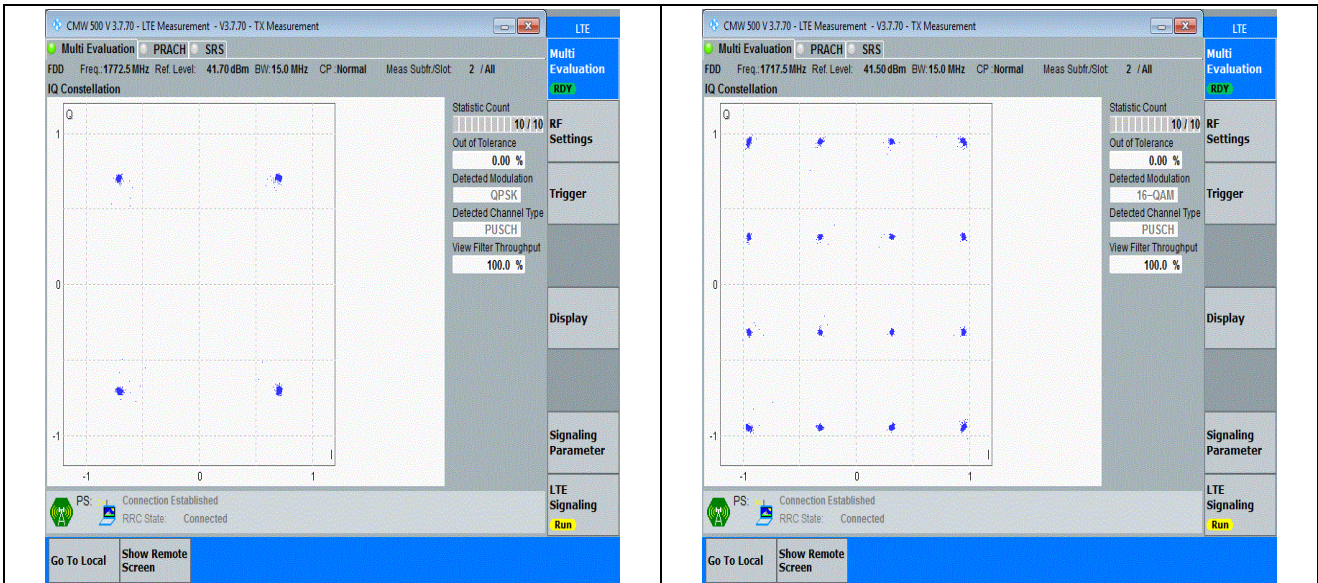

Band66-10MHz-16QAM-132622-50RB#0-PASS

Band66-10MHz-64QAM-132022-50RB#0-PASS

Band66-10MHz-64QAM-132322-50RB#0-PASS

Band66-10MHz-64QAM-132622-50RB#0-PASS

Band66-15MHz-QPSK-132047-75RB#0-PASS

Band66-15MHz-QPSK-132322-75RB#0-PASS