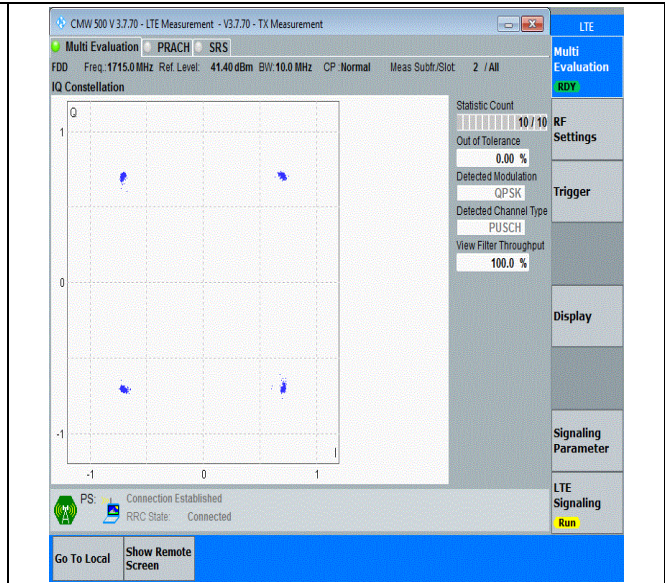

Band66-5MHz-64QAM-132647-25RB#0-PASS

Band66-10MHz-QPSK-132022-50RB#0-PASS

Band66-10MHz-QPSK-132322-50RB#0-PASS

Band66-10MHz-QPSK-132622-50RB#0-PASS

Band66-10MHz-16QAM-132022-50RB#0-PASS

Band66-10MHz-16QAM-132322-50RB#0-PASS