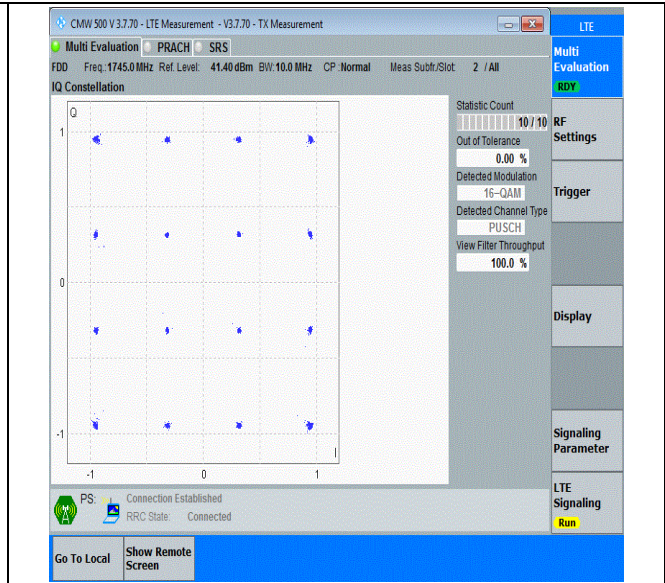

Band66-5MHz-64QAM-132647-25RB#0-PASS

Band66-10MHz-QPSK-132022-50RB#0-PASS

Band66-10MHz-QPSK-132322-50RB#0-PASS

Band66-10MHz-QPSK-132622-50RB#0-PASS

Band66-10MHz-16QAM-132022-50RB#0-PASS

Band66-10MHz-16QAM-132322-50RB#0-PASS