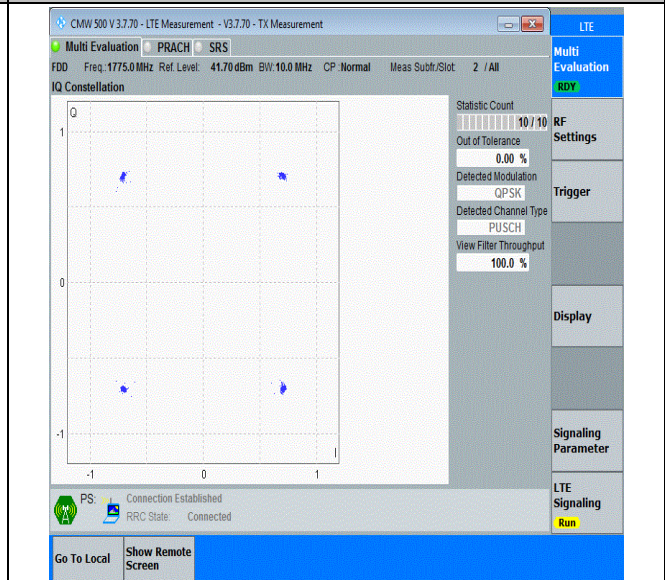

Band66-5MHz-64QAM-132647-25RB#0-PASS

Band66-10MHz-QPSK-132022-50RB#0-PASS

Band66-10MHz-QPSK-132322-50RB#0-PASS

Band66-10MHz-QPSK-132622-50RB#0-PASS

Band66-10MHz-16QAM-132022-50RB#0-PASS

Band66-10MHz-16QAM-132322-50RB#0-PASS