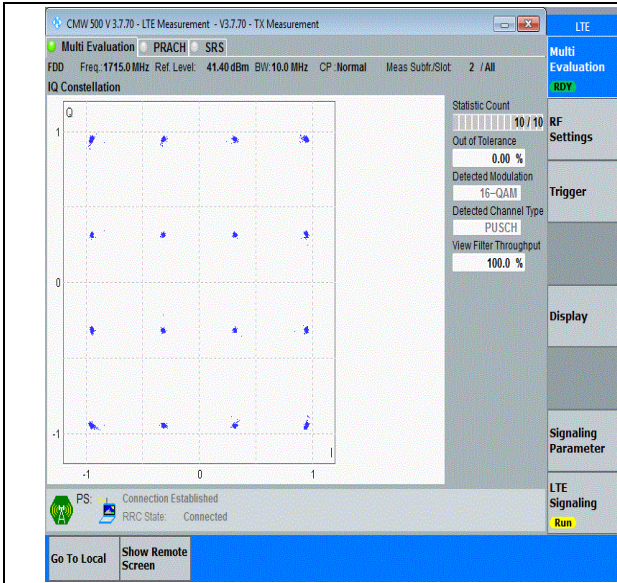

Band66-5MHz-64QAM-132647-25RB#0-PASS

Band66-10MHz-QPSK-132022-50RB#0-PASS

Band66-10MHz-QPSK-132322-50RB#0-PASS

Band66-10MHz-QPSK-132622-50RB#0-PASS

Band66-10MHz-16QAM-132022-50RB#0-PASS

Band66-10MHz-16QAM-132322-50RB#0-PASS