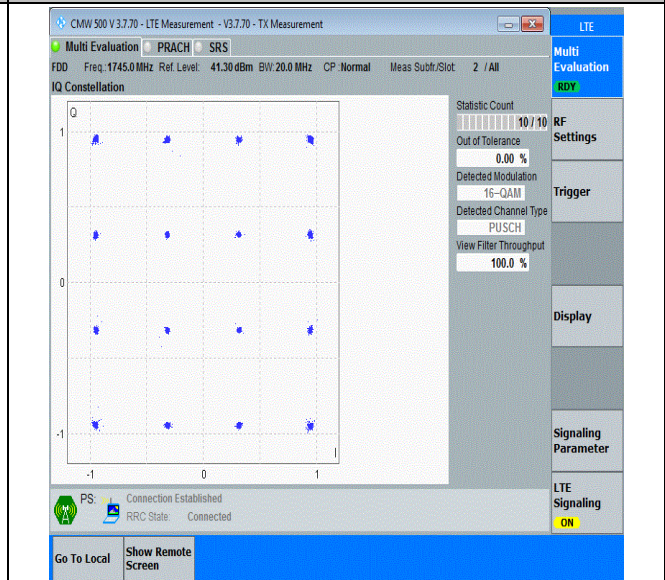

Band66-15MHz-64QAM-132597-75RB#0-PASS

Band66-20MHz-QPSK-132072-100RB#0-PASS

Band66-20MHz-QPSK-132322-100RB#0-PASS

Band66-20MHz-QPSK-132572-100RB#0-PASS

Band66-20MHz-16QAM-132072-100RB#0-PASS

Band66-20MHz-16QAM-132322-100RB#0-PASS