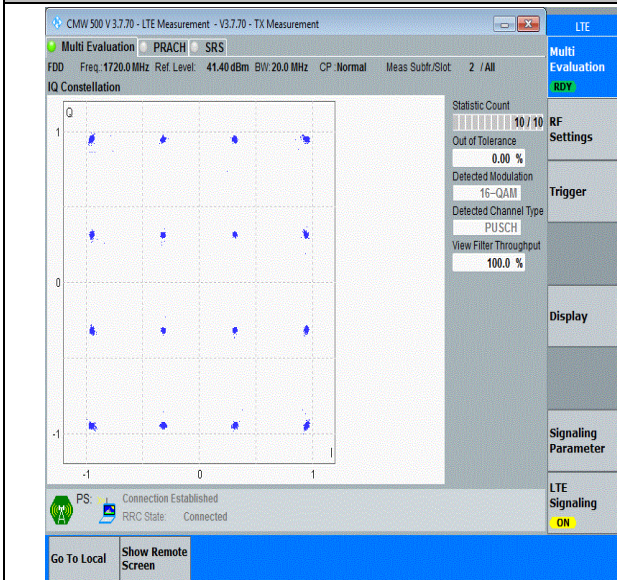

Band66-15MHz-64QAM-132597-75RB#0-PASS

Band66-20MHz-QPSK-132072-100RB#0-PASS

Band66-20MHz-QPSK-132322-100RB#0-PASS

Band66-20MHz-QPSK-132572-100RB#0-PASS

Band66-20MHz-16QAM-132072-100RB#0-PASS

Band66-20MHz-16QAM-132322-100RB#0-PASS