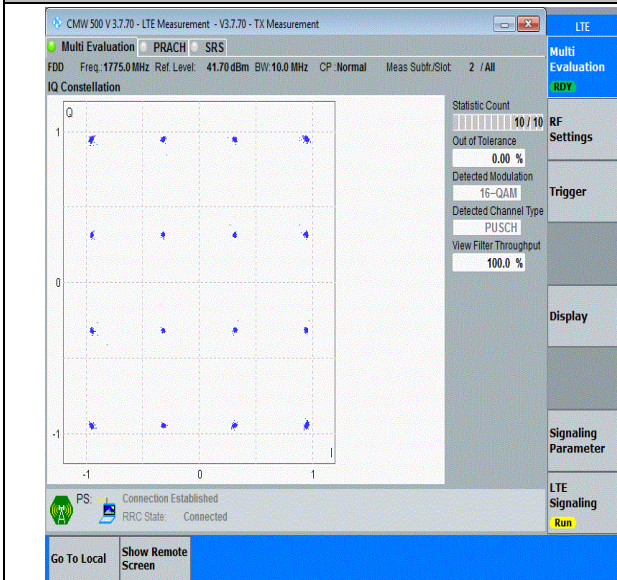

Band66-5MHz-64QAM-132647-25RB#0-PASS

Band66-10MHz-QPSK-132022-50RB#0-PASS

Band66-10MHz-QPSK-132322-50RB#0-PASS

Band66-10MHz-QPSK-132622-50RB#0-PASS

Band66-10MHz-16QAM-132022-50RB#0-PASS

Band66-10MHz-16QAM-132322-50RB#0-PASS