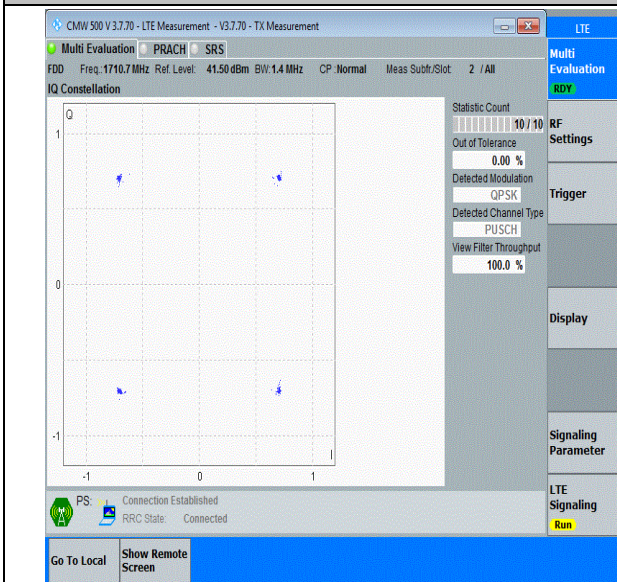

41(2535-2655)-20MHz-64QAM-40640-100RB#0-PASS

Band66-1.4MHz-QPSK-131979-6RB#0-PASS