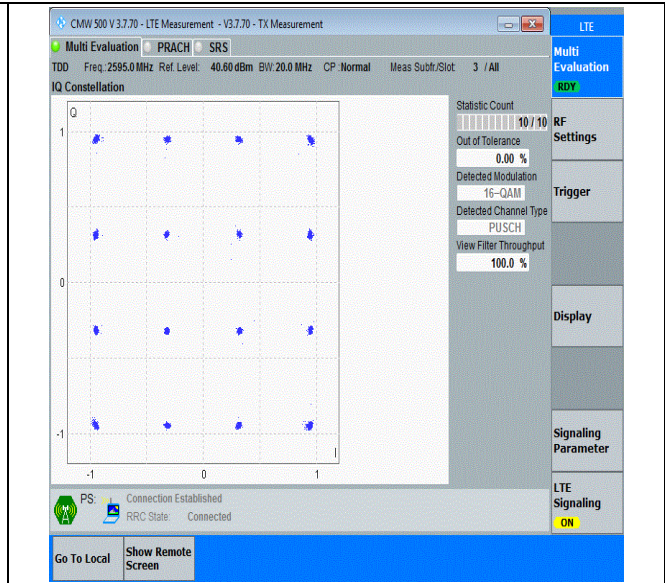

41(2535-2655)-20MHz-16QAM-40140-100RB#0-PASS

41(2535-2655)-20MHz-16QAM-40640-100RB#0-PASS

41(2535-2655)-20MHz-16QAM-41140-100RB#0-PASS

41(2535-2655)-20MHz-64QAM-40140-100RB#0-PASS

41(2535-2655)-20MHz-64QAM-40640-100RB#0-PASS