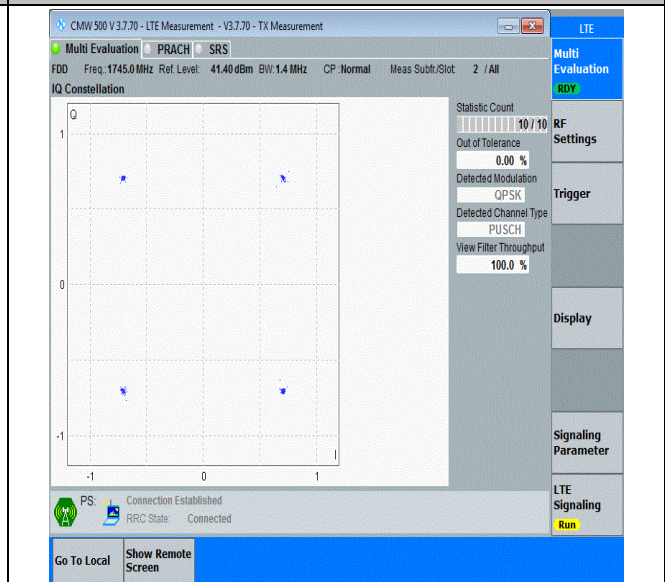

41(2535-2655)-20MHz-64QAM-41140-100RB#0-PASS

Band66-1.4MHz-QPSK-132322-6RB#0-PASS