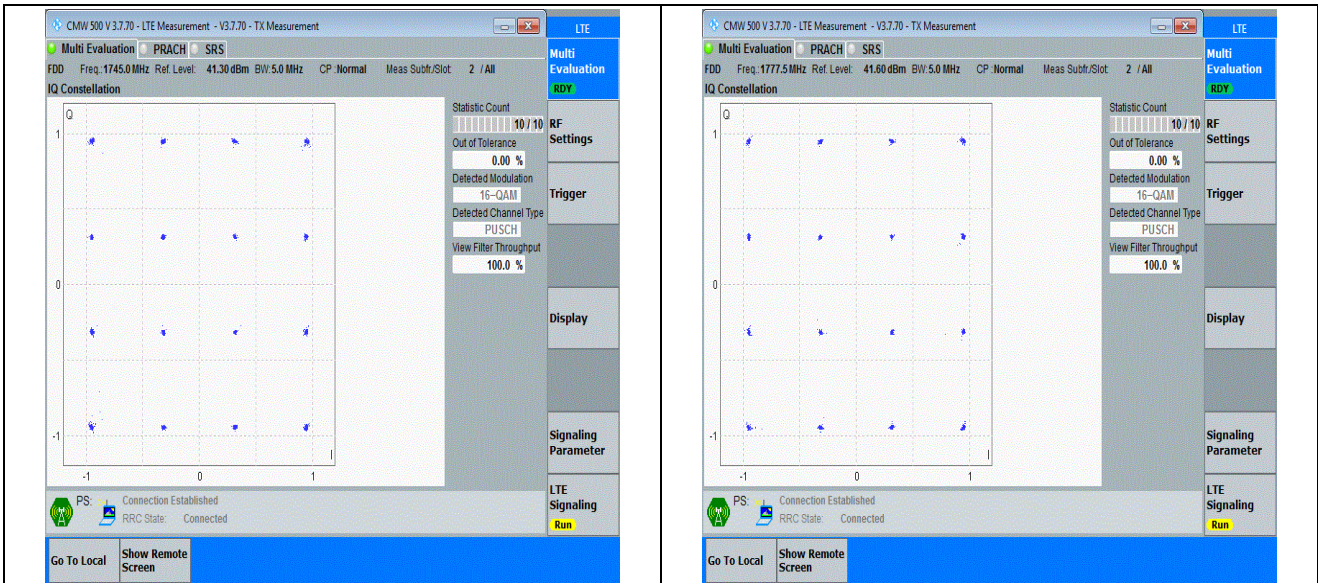

Band66-3MHz-16QAM-132322-15RB#0-PASS

Band66-3MHz-16QAM-132657-15RB#0-PASS

Band66-3MHz-64QAM-131987-15RB#0-PASS

Band66-3MHz-64QAM-132322-15RB#0-PASS

Band66-3MHz-64QAM-132657-15RB#0-PASS

Band66-5MHz-16QAM-132322-25RB#0-PASS