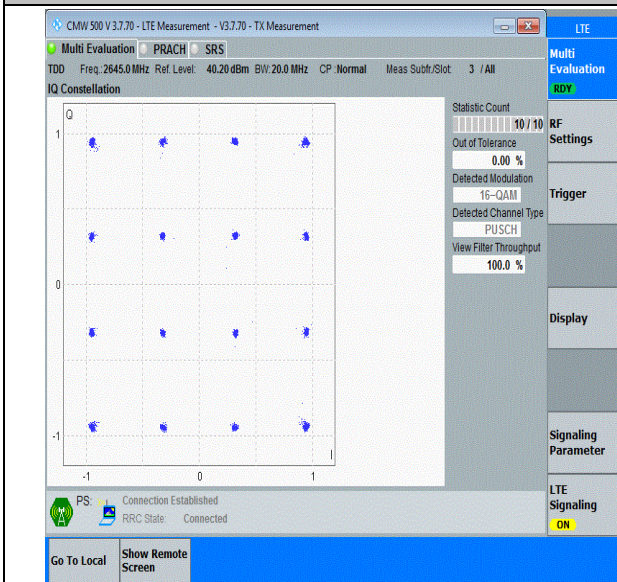

41(2535-2655)-20MHz-16QAM-40140-100RB#0-PASS

41(2535-2655)-20MHz-16QAM-40640-100RB#0-PASS

41(2535-2655)-20MHz-16QAM-41140-100RB#0-PASS

41(2535-2655)-20MHz-64QAM-40140-100RB#0-PASS

41(2535-2655)-20MHz-64QAM-40640-100RB#0-PASS