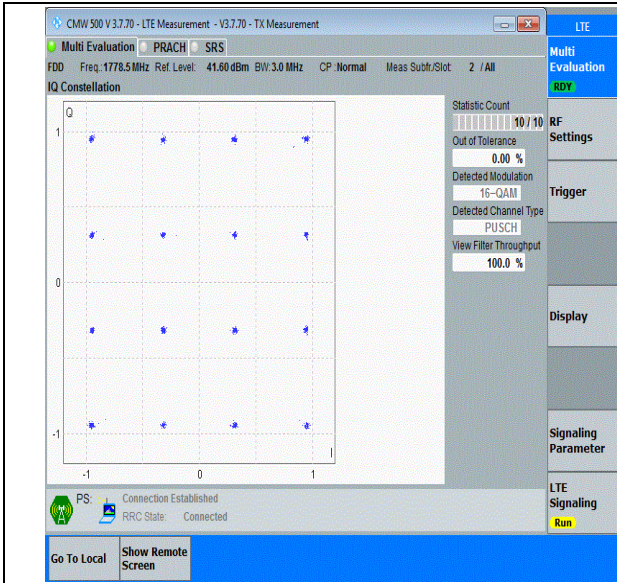

Band66-3MHz-16QAM-132657-15RB#0-PASS