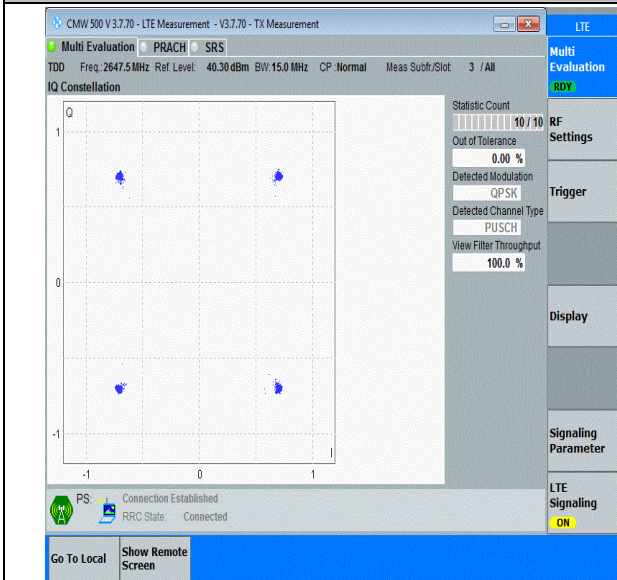

41(2535-2655)-15MHz-QPSK-40115-75RB#0-PASS

41(2535-2655)-15MHz-QPSK-41165-75RB#0-PASS