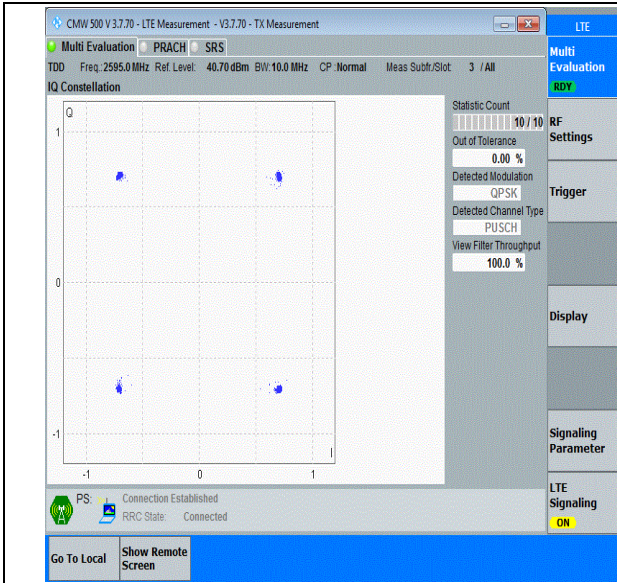

41(2535-2655)-5MHz-64QAM-41215-25RB#0-PASS

41(2535-2655)-10MHz-QPSK-40640-50RB#0-PASS