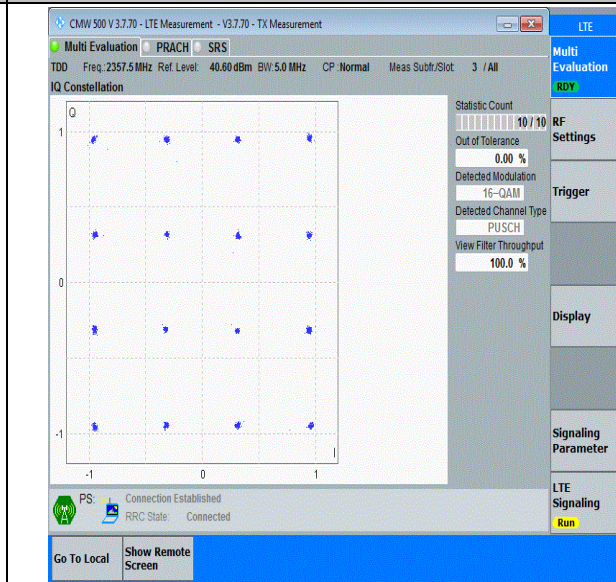

40(2350-2360)-5MHz-QPSK-39225-25RB#0-PASS

40(2350-2360)-5MHz-16QAM-39175-25RB#0-PASS

40(2350-2360)-5MHz-16QAM-39200-25RB#0-PASS

40(2350-2360)-5MHz-16QAM-39225-25RB#0-PASS

41(2535-2655)-5MHz-64QAM-40065-25RB#0-PASS