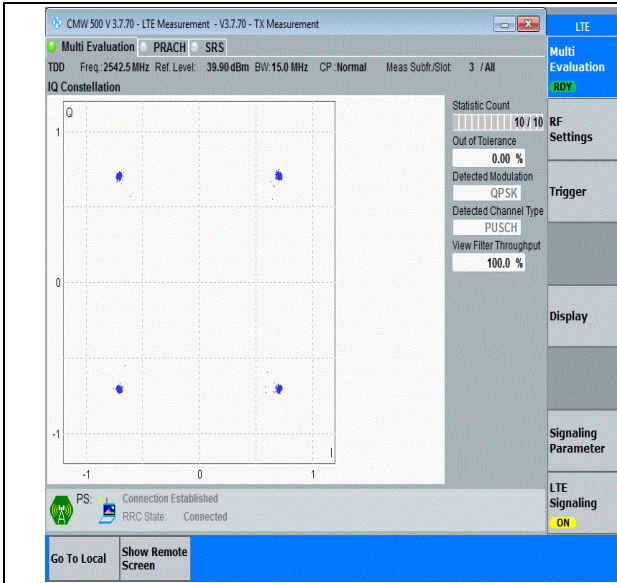

41(2535-2655)-10MHz-64QAM-40640-50RB#0-PASS

41(2535-2655)-15MHz-QPSK-40115-75RB#0-PASS