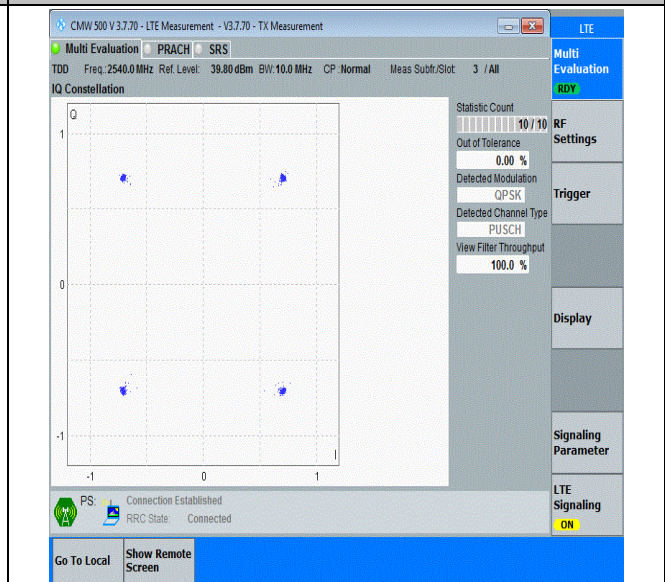

40(2350-2360)-5MHz-QPSK-39225-25RB#0-PASS

40(2350-2360)-5MHz-16QAM-39175-25RB#0-PASS

40(2350-2360)-5MHz-16QAM-39200-25RB#0-PASS

40(2350-2360)-5MHz-16QAM-39225-25RB#0-PASS

41(2535-2655)-5MHz-64QAM-40065-25RB#0-PASS

41(2535-2655)-5MHz-64QAM-40640-25RB#0-PASS

41(2535-2655)-5MHz-64QAM-41215-25RB#0-PASS

41(2535-2655)-10MHz-QPSK-40090-50RB#0-PASS

41(2535-2655)-10MHz-QPSK-40640-50RB#0-PASS

41(2535-2655)-10MHz-QPSK-41190-50RB#0-PASS