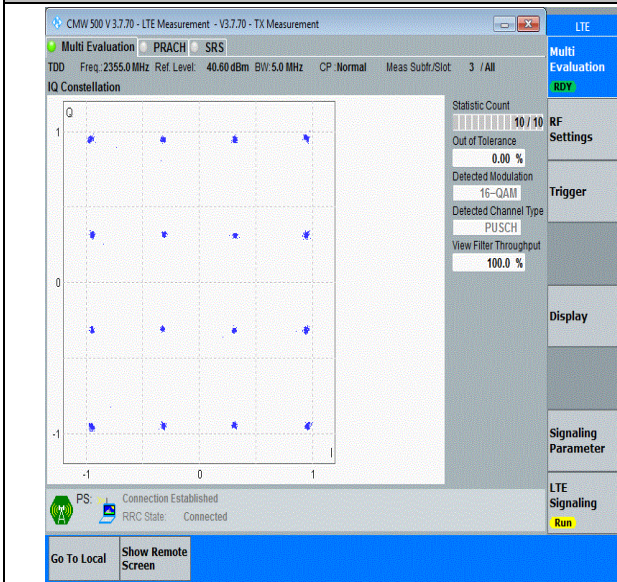

40(2350-2360)-5MHz-QPSK-39225-25RB#0-PASS

40(2350-2360)-5MHz-16QAM-39175-25RB#0-PASS

40(2350-2360)-5MHz-16QAM-39200-25RB#0-PASS

40(2350-2360)-5MHz-16QAM-39225-25RB#0-PASS

41(2535-2655)-5MHz-64QAM-40065-25RB#0-PASS