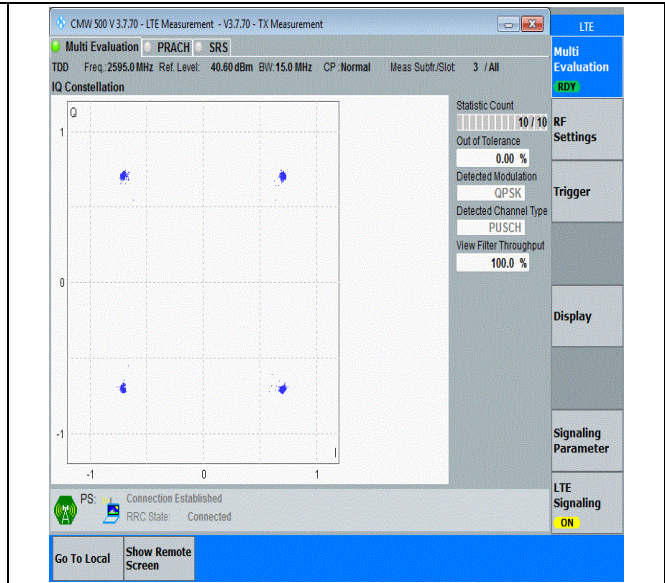

41(2535-2655)-10MHz-64QAM-41190-50RB#0-PASS

41(2535-2655)-15MHz-QPSK-40640-75RB#0-PASS