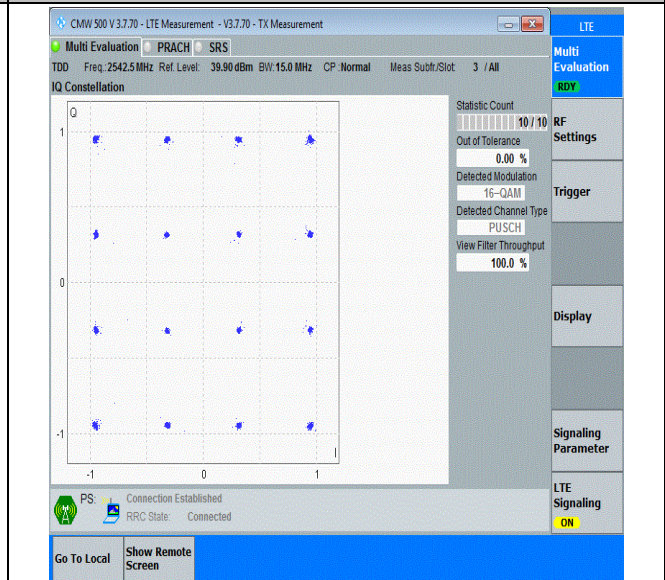

41(2535-2655)-10MHz-64QAM-41190-50RB#0-PASS

41(2535-2655)-15MHz-QPSK-40115-75RB#0-PASS

41(2535-2655)-15MHz-QPSK-40640-75RB#0-PASS

41(2535-2655)-15MHz-QPSK-41165-75RB#0-PASS

41(2535-2655)-15MHz-16QAM-40115-75RB#0-PASS