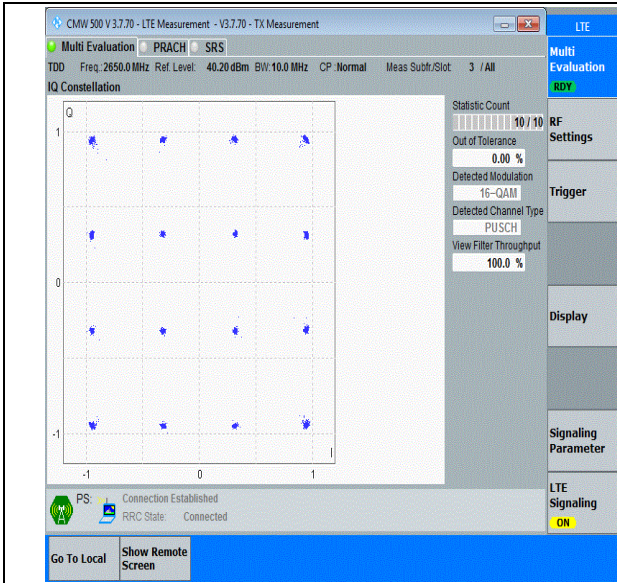

41(2535-2655)-10MHz-16QAM-40090-50RB#0-PASS

41(2535-2655)-10MHz-16QAM-41190-50RB#0-PASS