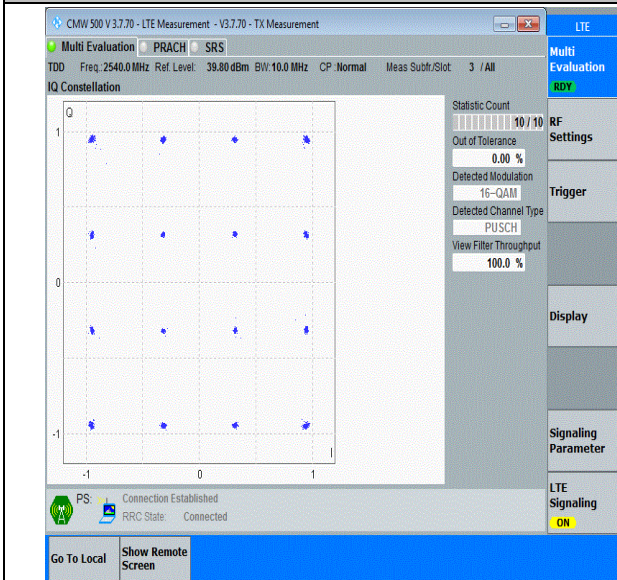

41(2535-2655)-5MHz-64QAM-40640-25RB#0-PASS

41(2535-2655)-5MHz-64QAM-41215-25RB#0-PASS

41(2535-2655)-10MHz-QPSK-40090-50RB#0-PASS

41(2535-2655)-10MHz-QPSK-40640-50RB#0-PASS

41(2535-2655)-10MHz-QPSK-41190-50RB#0-PASS