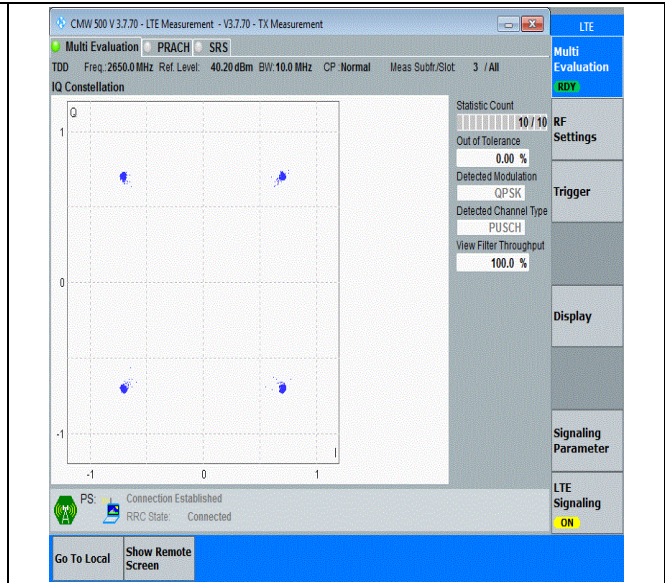

41(2535-2655)-5MHz-64QAM-40640-25RB#0-PASS

41(2535-2655)-5MHz-64QAM-41215-25RB#0-PASS

41(2535-2655)-10MHz-QPSK-40090-50RB#0-PASS

41(2535-2655)-10MHz-QPSK-40640-50RB#0-PASS

41(2535-2655)-10MHz-QPSK-41190-50RB#0-PASS