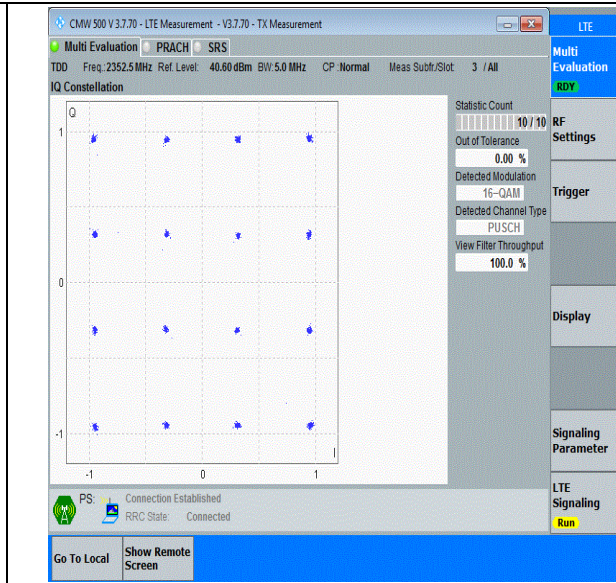

40(2350-2360)-5MHz-QPSK-39225-25RB#0-PASS

40(2350-2360)-5MHz-16QAM-39175-25RB#0-PASS

40(2350-2360)-5MHz-16QAM-39200-25RB#0-PASS

40(2350-2360)-5MHz-16QAM-39225-25RB#0-PASS

41(2535-2655)-5MHz-64QAM-40065-25RB#0-PASS