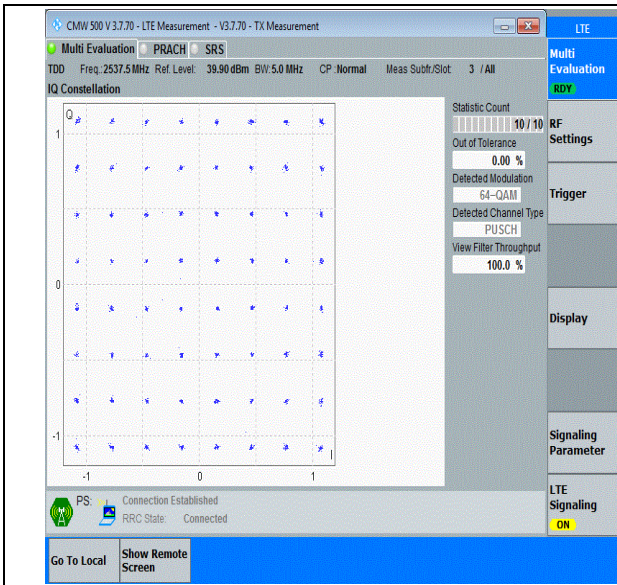

40(2350-2360)-5MHz-QPSK-39225-25RB#0-PASS

40(2350-2360)-5MHz-16QAM-39175-25RB#0-PASS

40(2350-2360)-5MHz-16QAM-39200-25RB#0-PASS

40(2350-2360)-5MHz-16QAM-39225-25RB#0-PASS

41(2535-2655)-5MHz-64QAM-40065-25RB#0-PASS