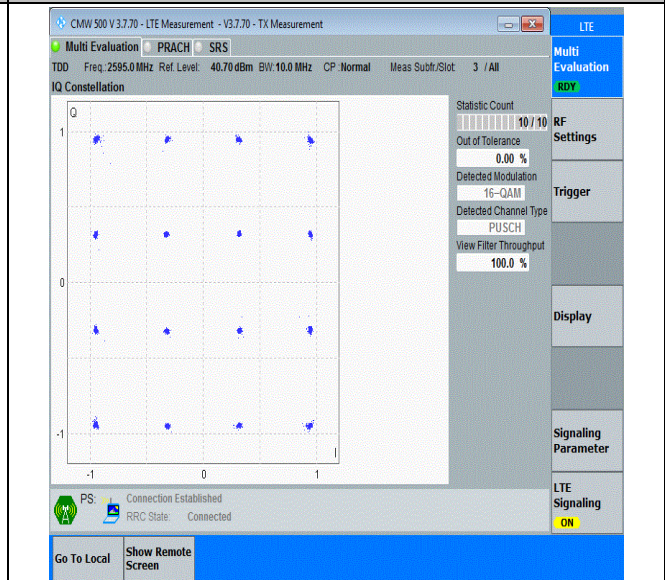

41(2535-2655)-10MHz-QPSK-41190-50RB#0-PASS

41(2535-2655)-10MHz-16QAM-40640-50RB#0-PASS