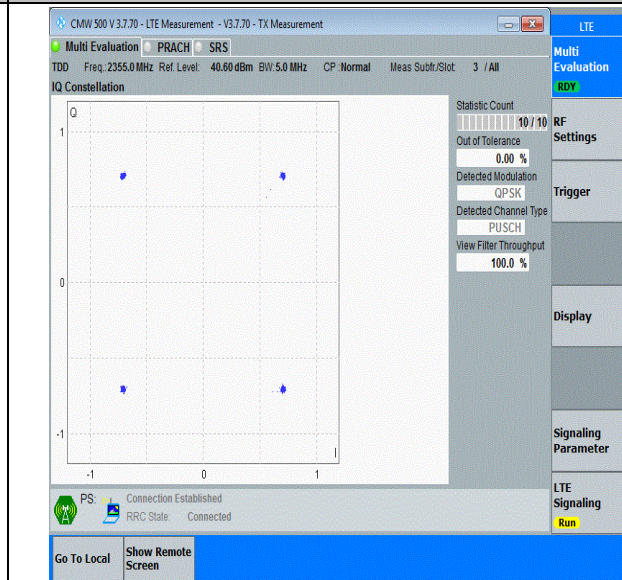

40(2305-2315)-10MHz-64QAM-38750-50RB#0-PASS

40(2350-2360)-5MHz-QPSK-39200-25RB#0-PASS