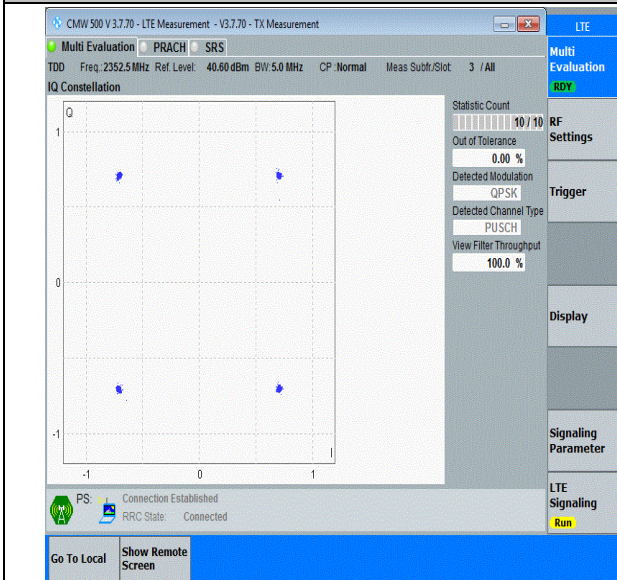

40(2305-2315)-5MHz-64QAM-38750-25RB#0-PASS

40(2305-2315)-5MHz-64QAM-38775-25RB#0-PASS

40(2305-2315)-10MHz-QPSK-38750-50RB#0-PASS

40(2305-2315)-10MHz-16QAM-38750-50RB#0-PASS

40(2305-2315)-10MHz-64QAM-38750-50RB#0-PASS