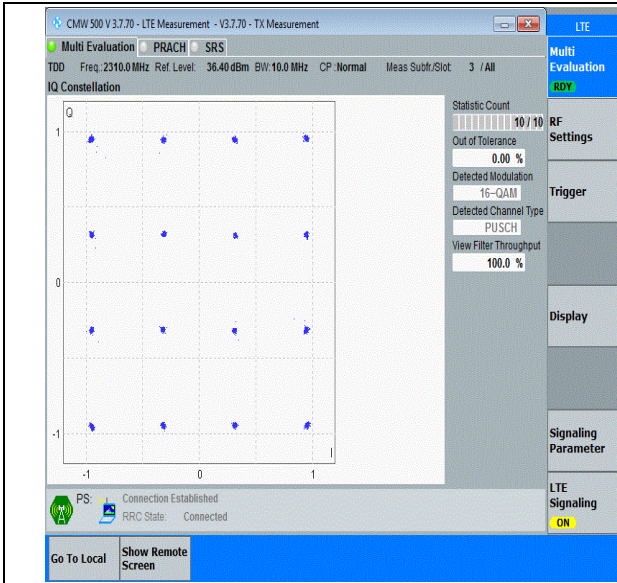

40(2305-2315)-5MHz-64QAM-38750-25RB#0-PASS

40(2305-2315)-5MHz-64QAM-38775-25RB#0-PASS

40(2305-2315)-10MHz-QPSK-38750-50RB#0-PASS

40(2305-2315)-10MHz-16QAM-38750-50RB#0-PASS

40(2305-2315)-10MHz-64QAM-38750-50RB#0-PASS