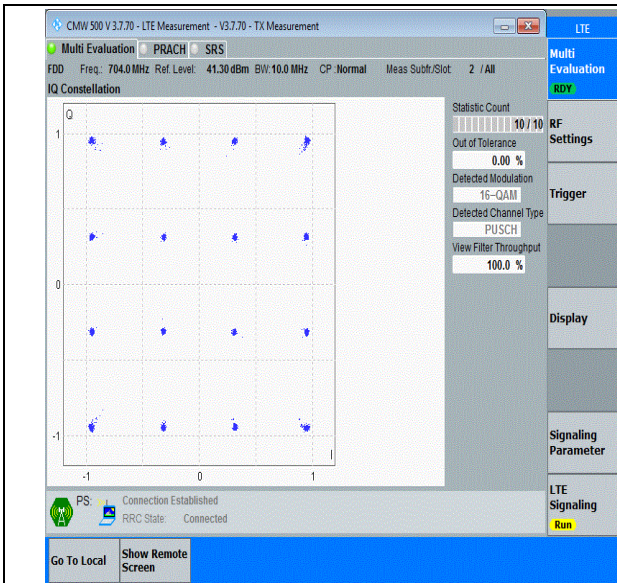

Band12-10MHz-16QAM-23060-50RB#0-PASS