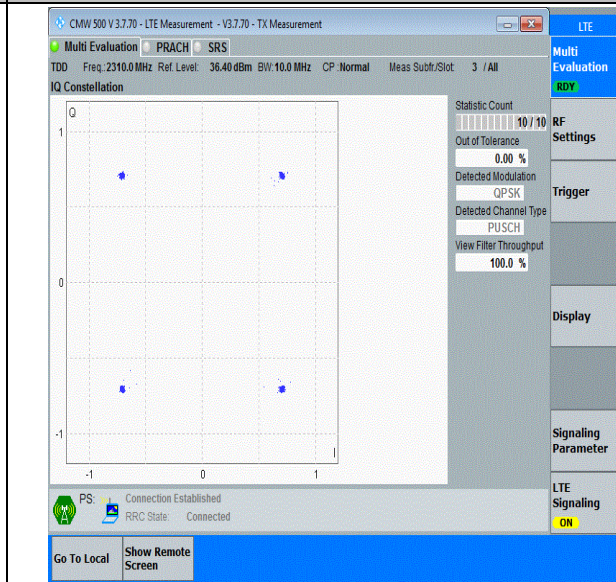

40(2305-2315)-5MHz-64QAM-38750-25RB#0-PASS

40(2305-2315)-10MHz-QPSK-38750-50RB#0-PASS