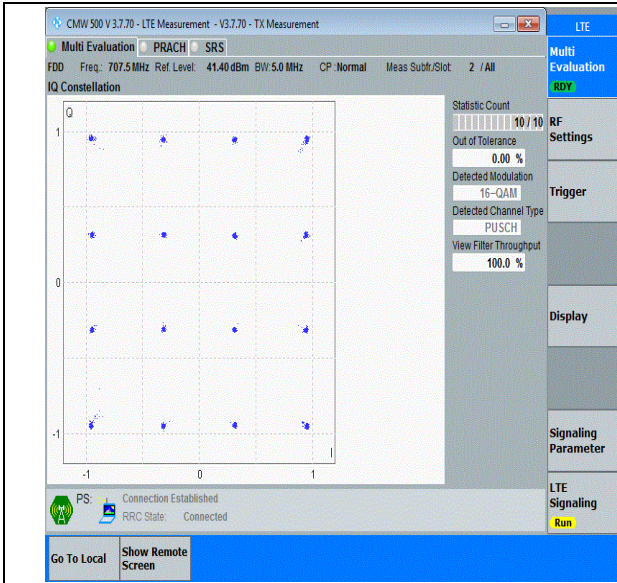

Band12-3MHz-16QAM-23165-15RB#0-PASS

Band12-3MHz-64QAM-23025-15RB#0-PASS

Band12-3MHz-64QAM-23095-15RB#0-PASS

Band12-3MHz-64QAM-23165-15RB#0-PASS

Band12-5MHz-16QAM-23095-25RB#0-PASS

Band12-5MHz-16QAM-23155-25RB#0-PASS