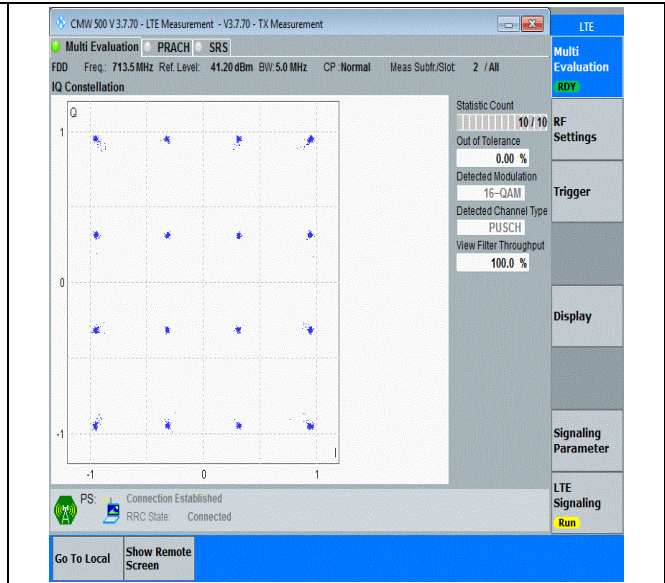

Band12-3MHz-16QAM-23165-15RB#0-PASS

Band12-3MHz-64QAM-23025-15RB#0-PASS

Band12-3MHz-64QAM-23095-15RB#0-PASS

Band12-3MHz-64QAM-23165-15RB#0-PASS

Band12-5MHz-16QAM-23095-25RB#0-PASS

Band12-5MHz-16QAM-23155-25RB#0-PASS