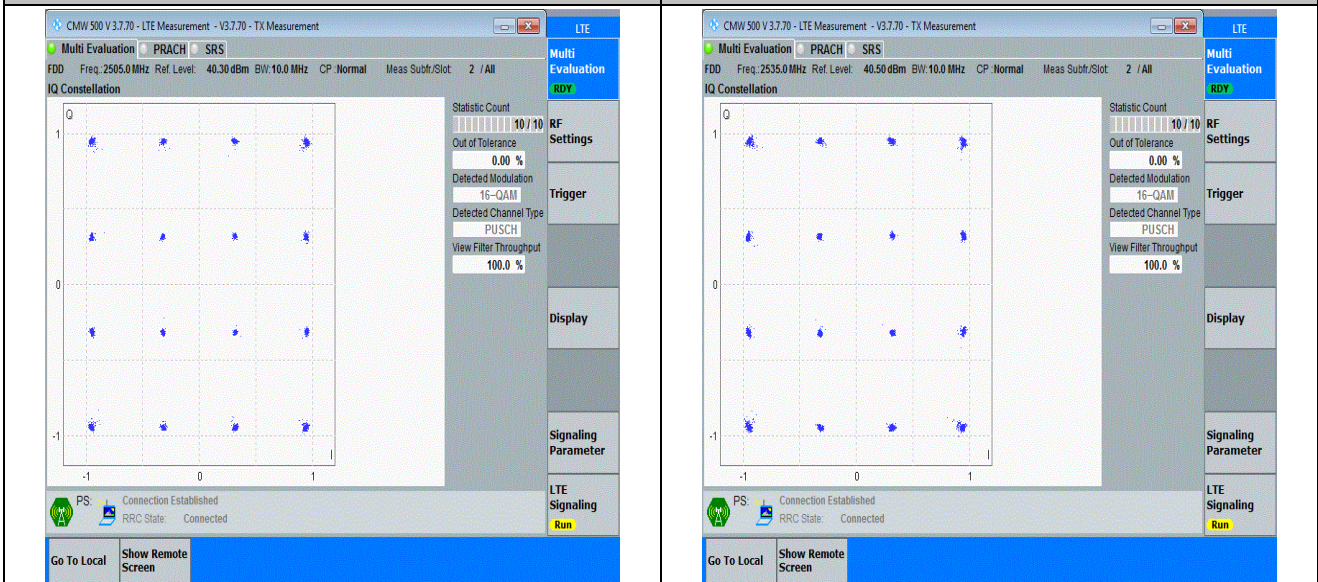

Band7-5MHz-64QAM-21425-25RB#0-PASS

Band7-10MHz-QPSK-20800-50RB#0-PASS

Band7-10MHz-QPSK-21100-50RB#0-PASS

Band7-10MHz-QPSK-21400-50RB#0-PASS

Band7-10MHz-16QAM-20800-50RB#0-PASS

Band7-10MHz-16QAM-21100-50RB#0-PASS