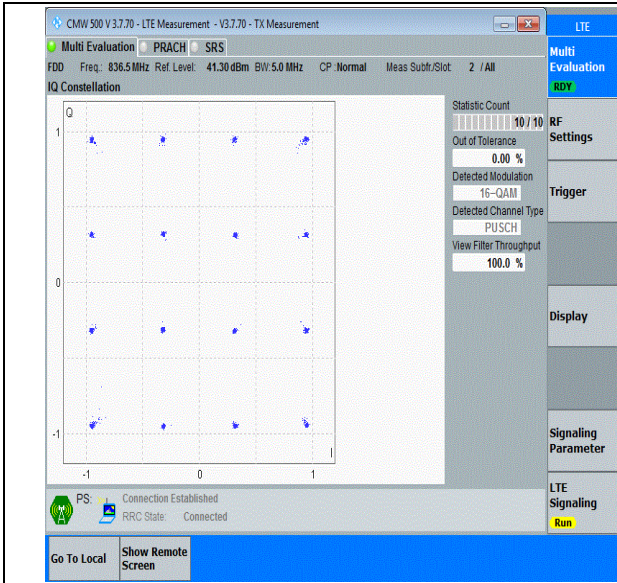

Band5-5MHz-QPSK-20425-25RB#0-PASS

Band5-5MHz-QPSK-20525-25RB#0-PASS

Band5-5MHz-QPSK-20625-25RB#0-PASS

Band5-5MHz-16QAM-20425-25RB#0-PASS

Band5-5MHz-16QAM-20525-25RB#0-PASS

Band5-5MHz-16QAM-20625-25RB#0-PASS