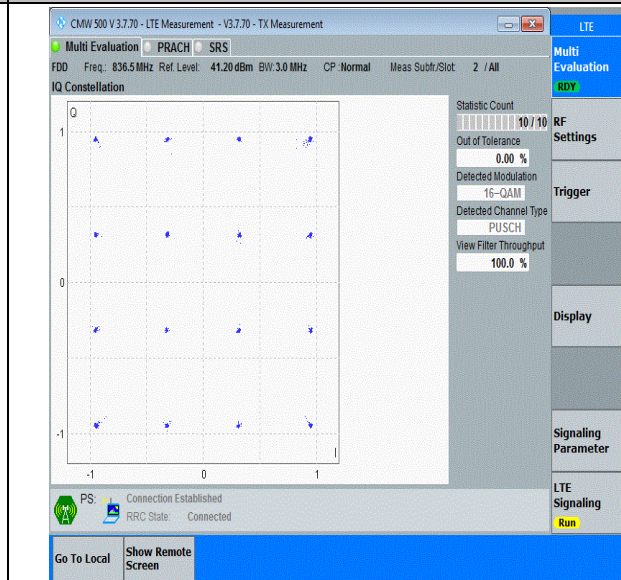

Band5-1.4MHz-64QAM-20643-6RB#0-PASS

Band5-3MHz-QPSK-20415-15RB#0-PASS

Band5-3MHz-QPSK-20525-15RB#0-PASS

Band5-3MHz-QPSK-20635-15RB#0-PASS

Band5-3MHz-16QAM-20415-15RB#0-PASS

Band5-3MHz-16QAM-20525-15RB#0-PASS