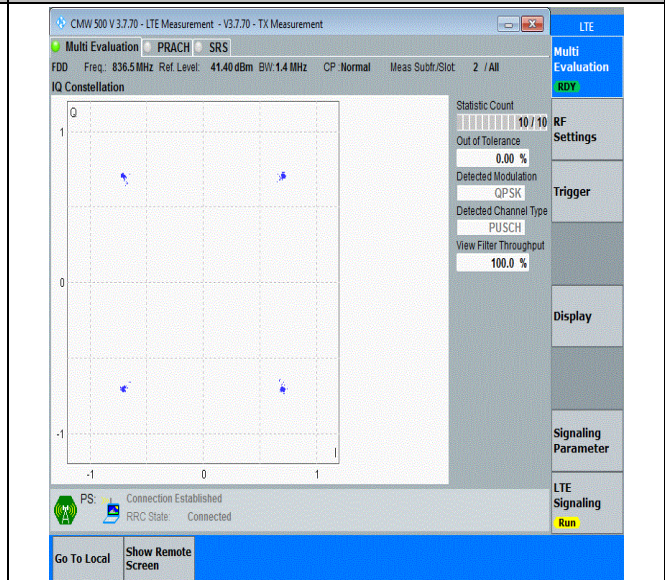

Band2-15MHz-64QAM-18675-75RB#0-PASS

Band2-15MHz-64QAM-18900-75RB#0-PASS

Band2-20MHz-64QAM-18900-100RB#0-PASS

Band2-20MHz-64QAM-19100-100RB#0-PASS

Band5-1.4MHz-QPSK-20407-6RB#0-PASS

Band5-1.4MHz-QPSK-20525-6RB#0-PASS