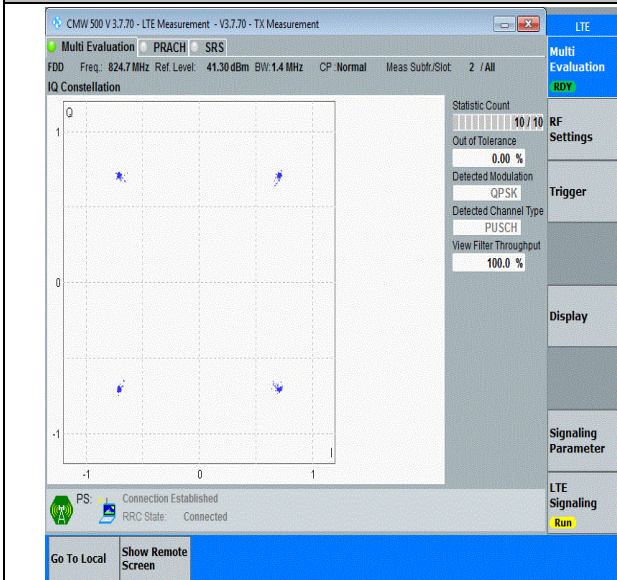

Band2-15MHz-64QAM-18675-75RB#0-PASS

Band2-15MHz-64QAM-18900-75RB#0-PASS

Band2-20MHz-64QAM-18900-100RB#0-PASS

Band2-20MHz-64QAM-19100-100RB#0-PASS

Band5-1.4MHz-QPSK-20407-6RB#0-PASS

Band5-1.4MHz-QPSK-20525-6RB#0-PASS