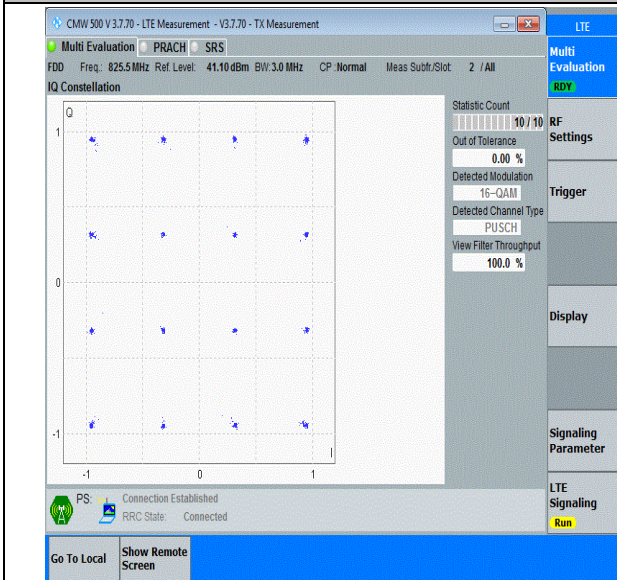

Band5-1.4MHz-64QAM-20643-6RB#0-PASS

Band5-3MHz-QPSK-20415-15RB#0-PASS

Band5-3MHz-QPSK-20525-15RB#0-PASS

Band5-3MHz-QPSK-20635-15RB#0-PASS

Band5-3MHz-16QAM-20415-15RB#0-PASS

Band5-3MHz-16QAM-20525-15RB#0-PASS