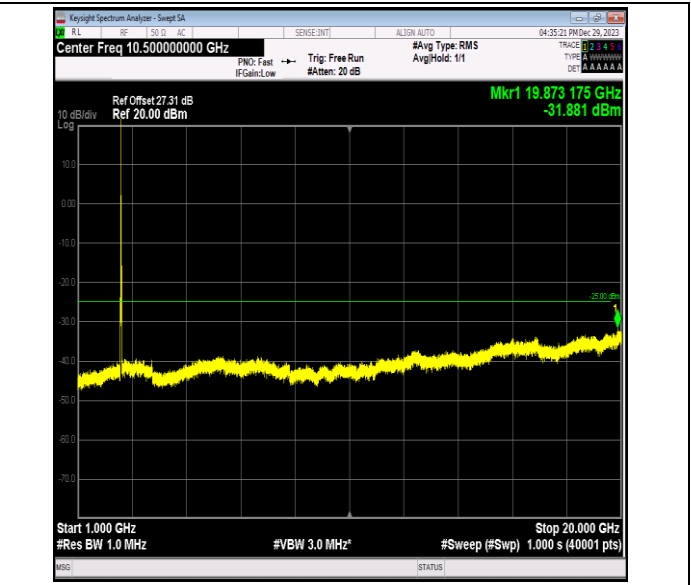

Band7_20MHz_16QAM_20850_1RB#0_0.15~30_0.15~30

Band7_20MHz_16QAM_20850_1RB#0_1000~20000_1000~20000