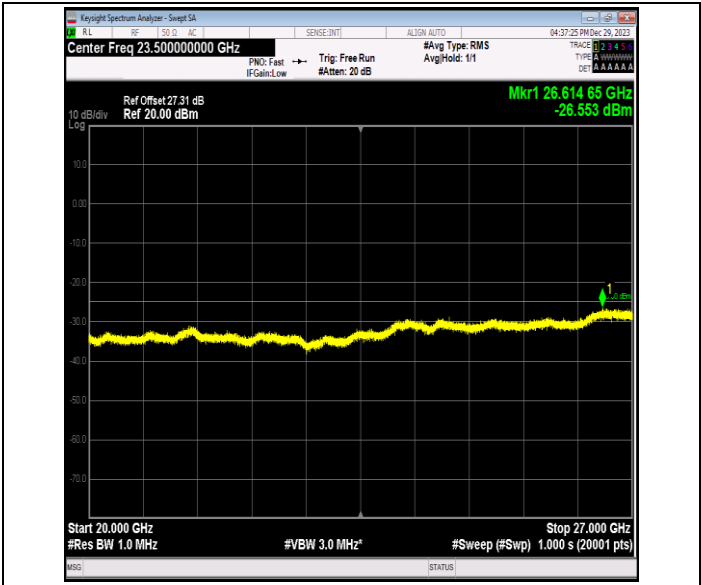

Band7_20MHz_QPSK_21100_1RB#0_30~1000_30~1000

Band7_20MHz_QPSK_21100_1RB#0_20000~27000_20000~27000