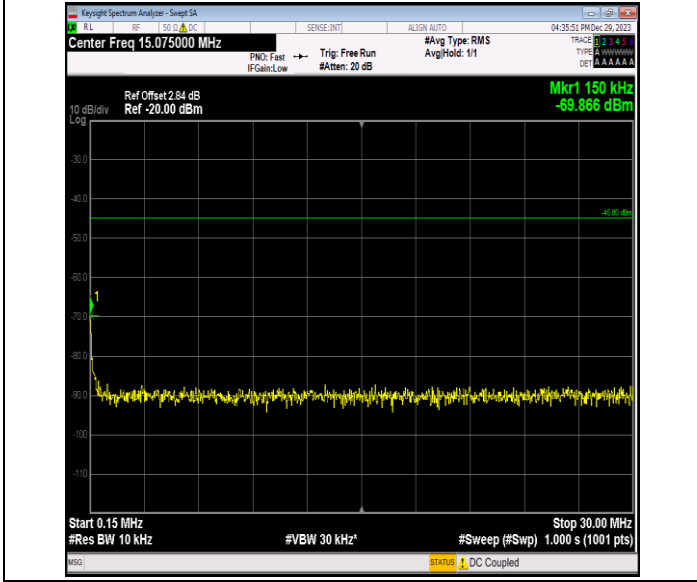

Band7_20MHz_16QAM_21350_1RB#0_20000~27000_20000~27000

Band7_20MHz_64QAM_20850_1RB#0_0.15~30_0.15~30