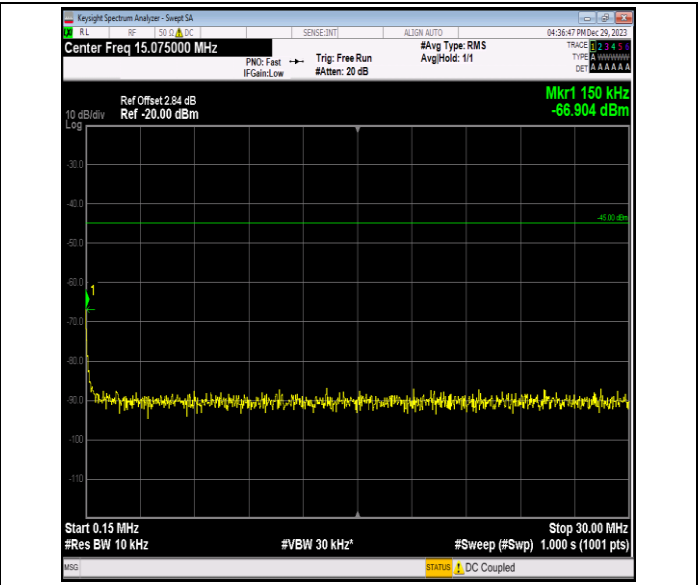

Band7_20MHz_QPSK_20850_1RB#0_0.15~30_0.15~30

Band7_20MHz_QPSK_20850_1RB#0_30~1000_30~1000

Band7_20MHz_QPSK_20850_1RB#0_1000~20000_1000~20000

Band7_20MHz_QPSK_20850_1RB#0_20000~27000_20000~27000

Band7_20MHz_QPSK_21100_1RB#0_0.009~0.15_0.009~0.1
5