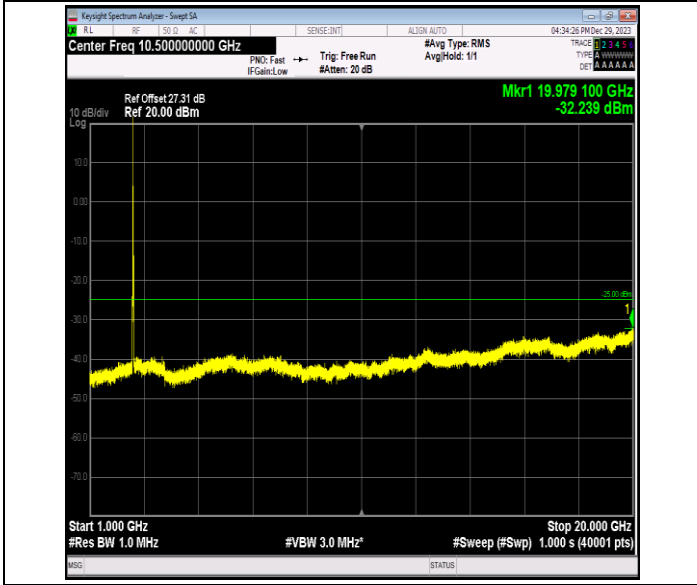

Band7_20MHz_QPSK_20850_1RB#0_0.15~30_0.15~30

Band7_20MHz_QPSK_20850_1RB#0_30~1000_30~1000

Band7_20MHz_QPSK_20850_1RB#0_1000~20000_1000~20000

Band7_20MHz_QPSK_20850_1RB#0_20000~27000_20000~27000

Band7_20MHz_QPSK_21100_1RB#0_0.009~0.15_0.009~0.1
5