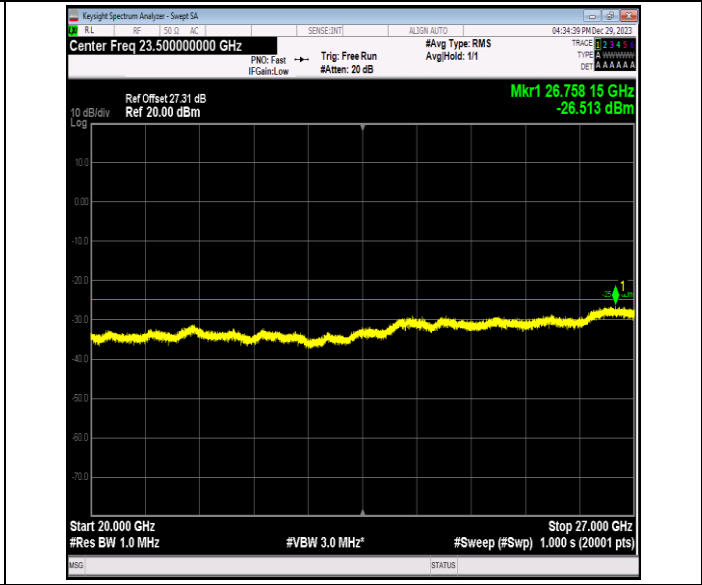

Band7_20MHz_QPSK_20850_1RB#0_0.15~30_0.15~30

Band7_20MHz_QPSK_20850_1RB#0_30~1000_30~1000

Band7_20MHz_QPSK_20850_1RB#0_1000~20000_1000~20000

Band7_20MHz_QPSK_20850_1RB#0_20000~27000_20000~27000

Band7_20MHz_QPSK_21100_1RB#0_0.009~0.15_0.009~0.1
5