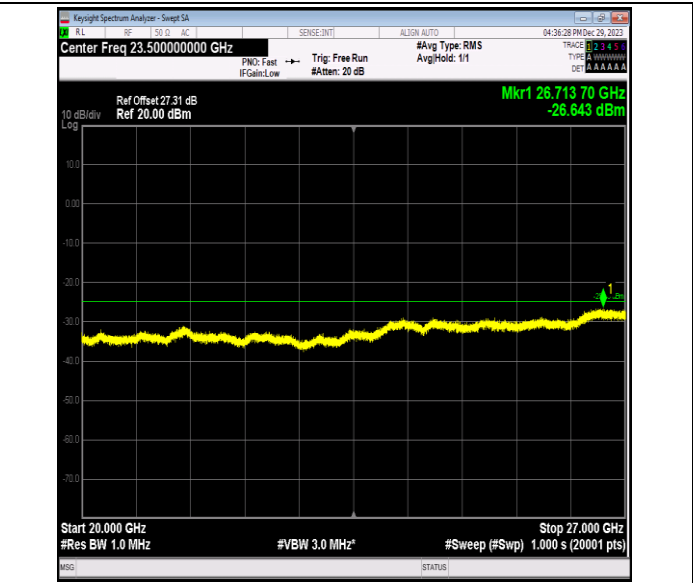

Band7_20MHz_64QAM_20850_1RB#0_30~1000_30~1000

Band7_20MHz_64QAM_20850_1RB#0_20000~27000_20000
~27000