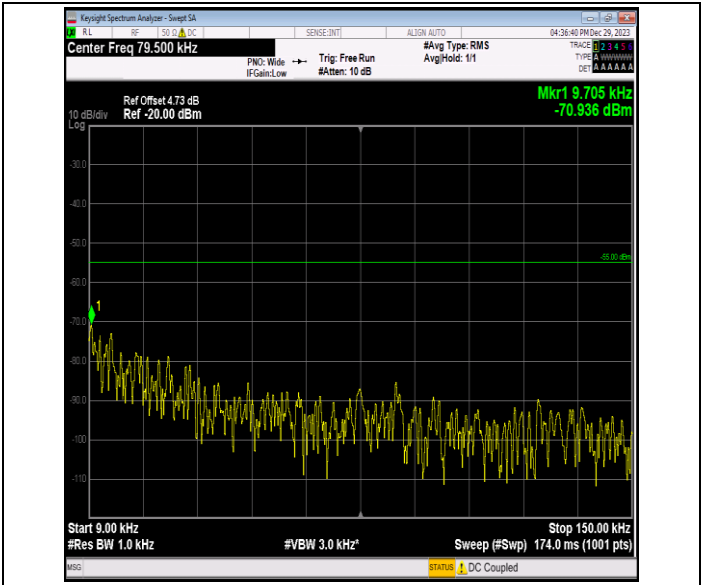

Band7_20MHz_QPSK_20850_1RB#0_0.15~30_0.15~30

Band7_20MHz_QPSK_20850_1RB#0_30~1000_30~1000

Band7_20MHz_QPSK_20850_1RB#0_1000~20000_1000~20000

Band7_20MHz_QPSK_20850_1RB#0_20000~27000_20000~27000

Band7_20MHz_QPSK_21100_1RB#0_0.009~0.15_0.009~0.1
5