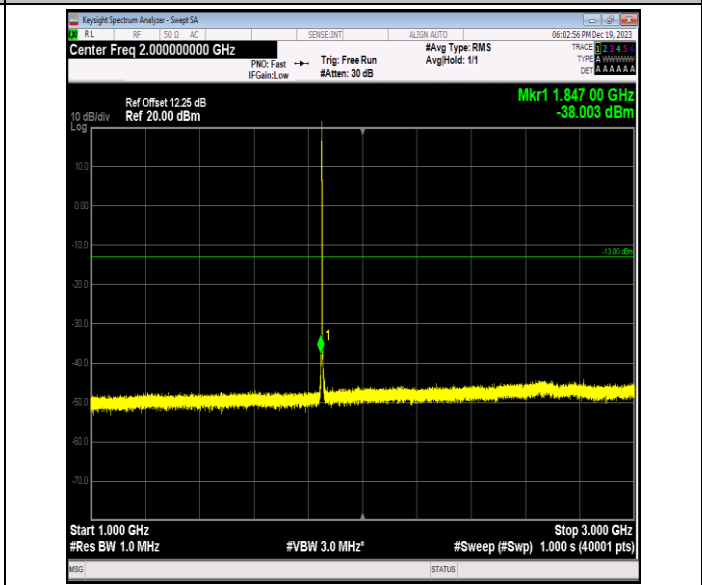

Band2_1.4MHz_QPSK_18607_1RB#0_1000~3000_1000~300
0