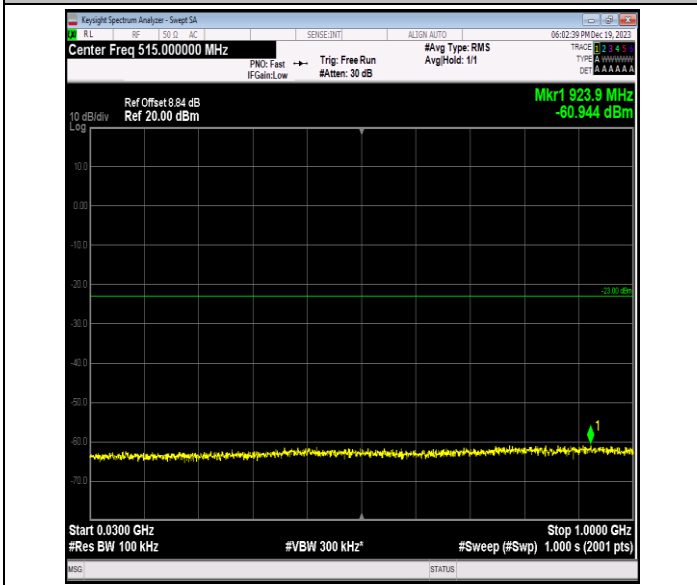

Band2_1.4MHz_QPSK_18607_1RB#0_30~1000_30~1000