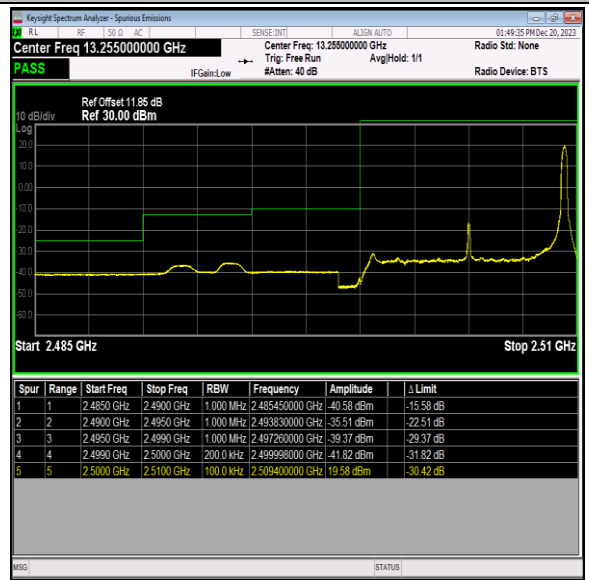

Band7\_10MHz\_QPSK\_20800\_1RB#49