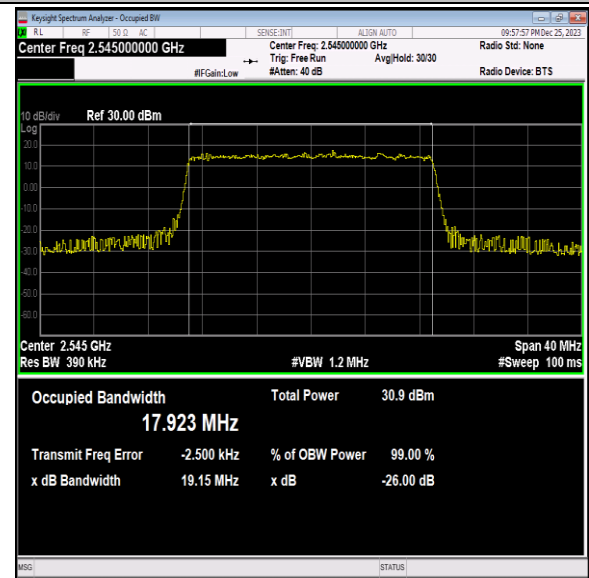

41(2535-2655)-20MHz-64QAM-40140-100RB#0-PASS