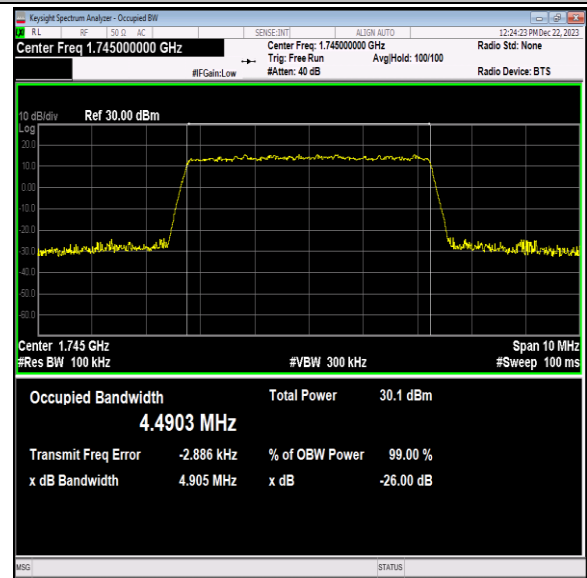

Band66-5MHz-64QAM-132322-25RB#0-PASS