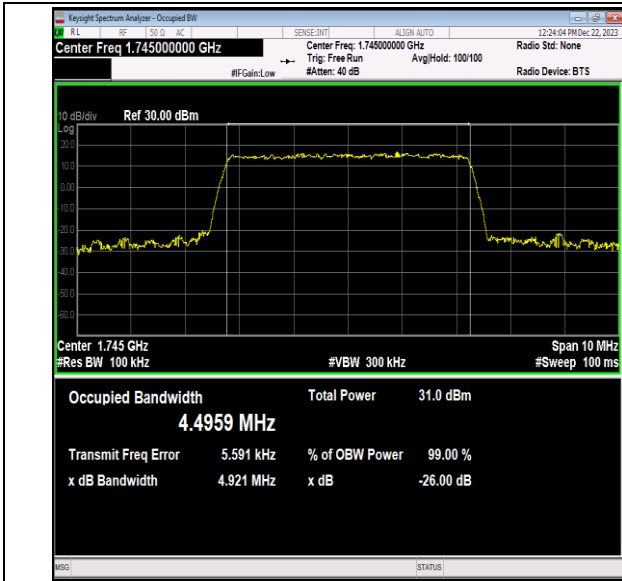

Band66-5MHz-QPSK-131997-25RB#0-PASS

Band66-5MHz-QPSK-132322-25RB#0-PASS

Band66-5MHz-QPSK-132647-25RB#0-PASS

Band66-5MHz-16QAM-131997-25RB#0-PASS

Band66-5MHz-16QAM-132322-25RB#0-PASS

Band66-5MHz-16QAM-132647-25RB#0-PASS