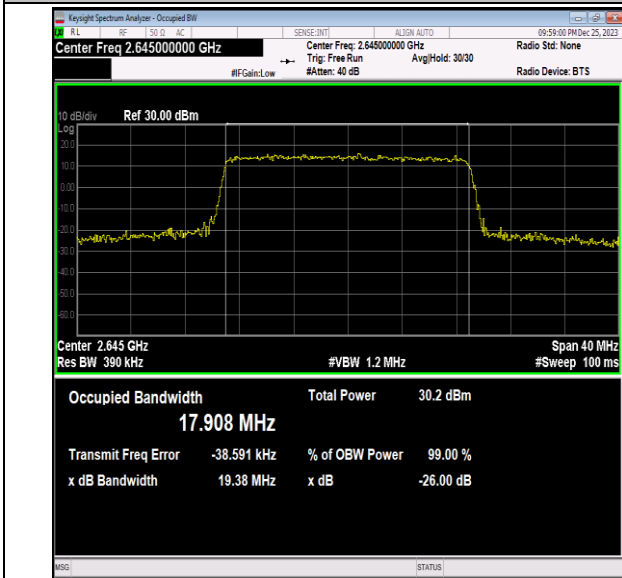

41(2535-2655)-20MHz-16QAM-41140-100RB#0-PASS