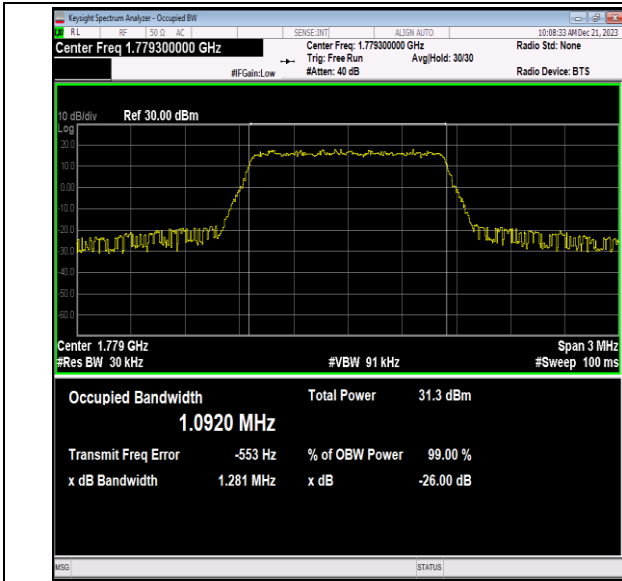

Band66-1.4MHz-QPSK-132665-6RB#0-PASS