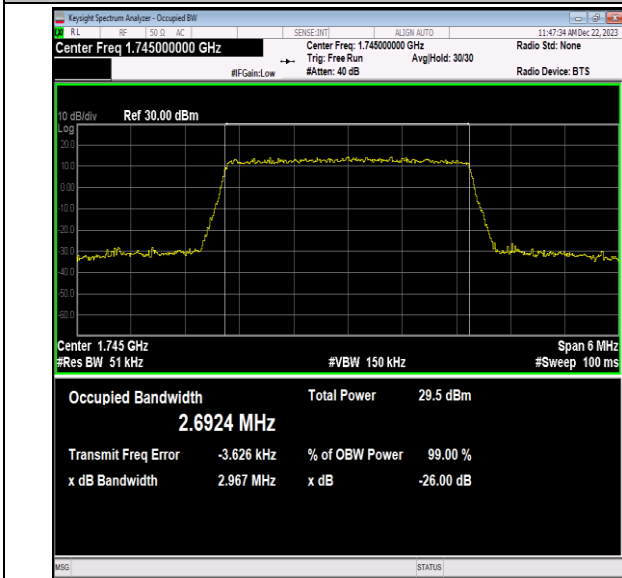

Band66-3MHz-16QAM-131987-15RB#0-PASS

Band66-3MHz-16QAM-132322-15RB#0-PASS

Band66-3MHz-16QAM-132657-15RB#0-PASS

Band66-3MHz-64QAM-131987-15RB#0-PASS

Band66-3MHz-64QAM-132322-15RB#0-PASS

Band66-3MHz-64QAM-132657-15RB#0-PASS