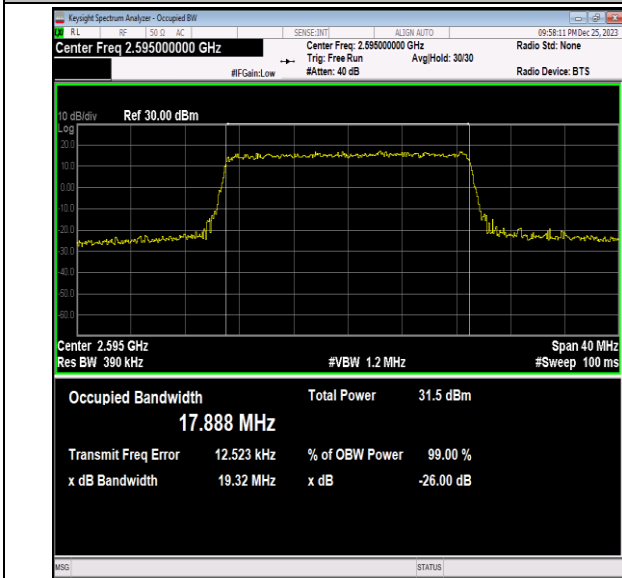

41(2535-2655)-15MHz-64QAM-41165-75RB#0-PASS

41(2535-2655)-20MHz-QPSK-40140-100RB#0-PASS

41(2535-2655)-20MHz-QPSK-40640-100RB#0-PASS

41(2535-2655)-20MHz-QPSK-41140-100RB#0-PASS

41(2535-2655)-20MHz-16QAM-40140-100RB#0-PASS