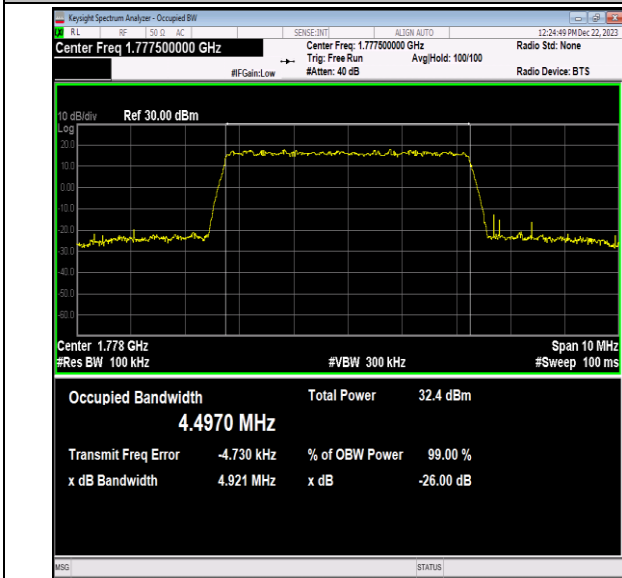

Band66-5MHz-QPSK-132647-25RB#0-PASS