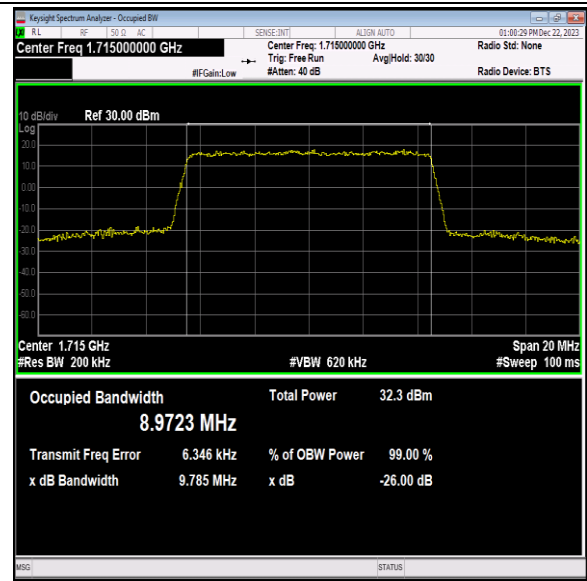

Band66-10MHz-QPSK-132022-50RB#0-PASS