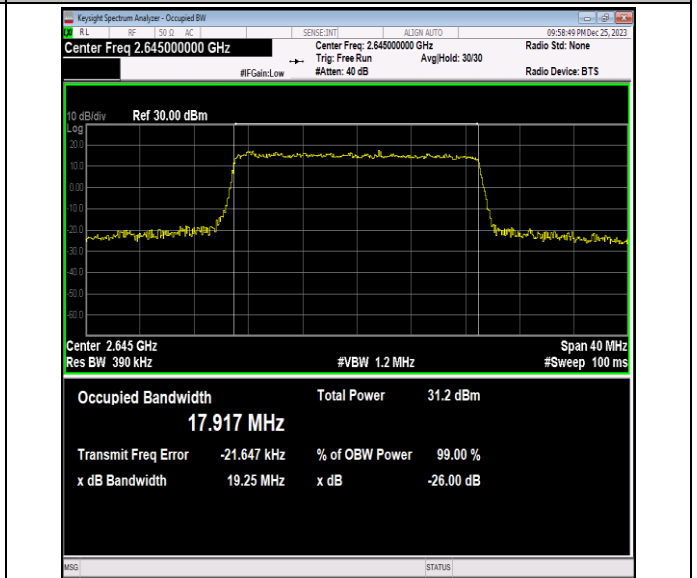

41(2535-2655)-15MHz-64QAM-41165-75RB#0-PASS

41(2535-2655)-20MHz-QPSK-40140-100RB#0-PASS

41(2535-2655)-20MHz-QPSK-40640-100RB#0-PASS

41(2535-2655)-20MHz-QPSK-41140-100RB#0-PASS

41(2535-2655)-20MHz-16QAM-40140-100RB#0-PASS