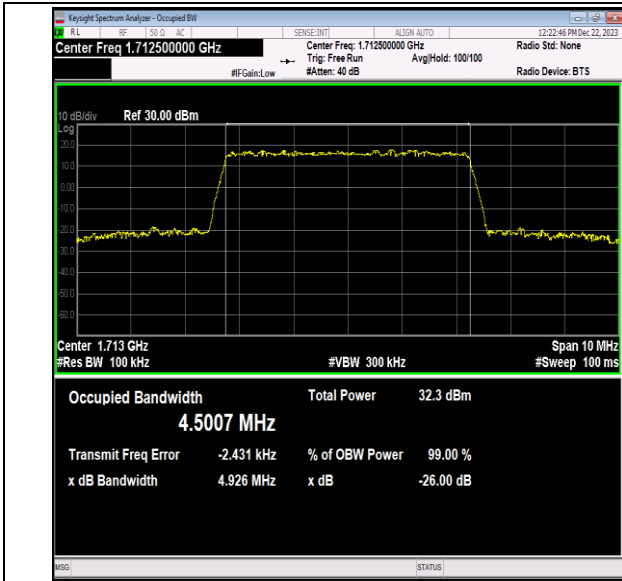

Band66-3MHz-16QAM-131987-15RB#0-PASS

Band66-3MHz-16QAM-132322-15RB#0-PASS

Band66-3MHz-16QAM-132657-15RB#0-PASS

Band66-3MHz-64QAM-131987-15RB#0-PASS

Band66-3MHz-64QAM-132322-15RB#0-PASS

Band66-3MHz-64QAM-132657-15RB#0-PASS