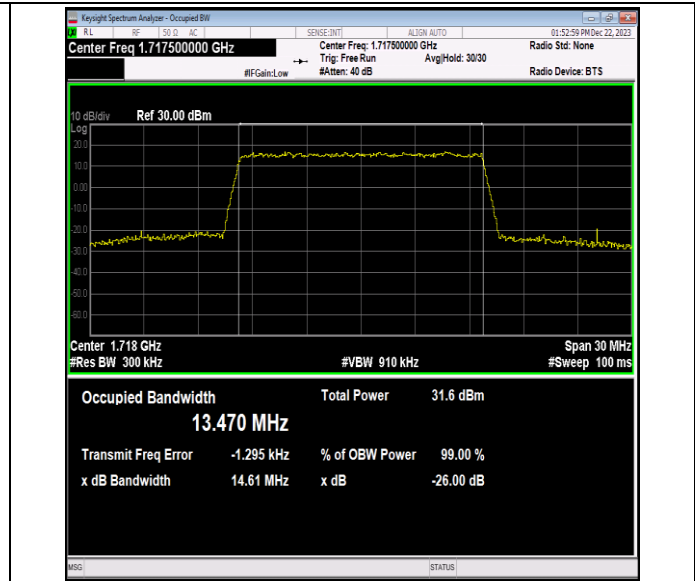

Band66-15MHz-16QAM-132047-75RB#0-PASS