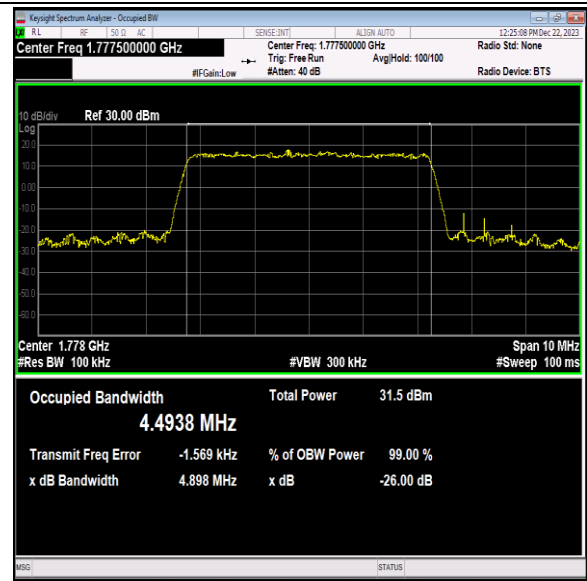

Band66-5MHz-QPSK-131997-25RB#0-PASS

Band66-5MHz-QPSK-132322-25RB#0-PASS

Band66-5MHz-QPSK-132647-25RB#0-PASS

Band66-5MHz-16QAM-131997-25RB#0-PASS

Band66-5MHz-16QAM-132322-25RB#0-PASS

Band66-5MHz-16QAM-132647-25RB#0-PASS