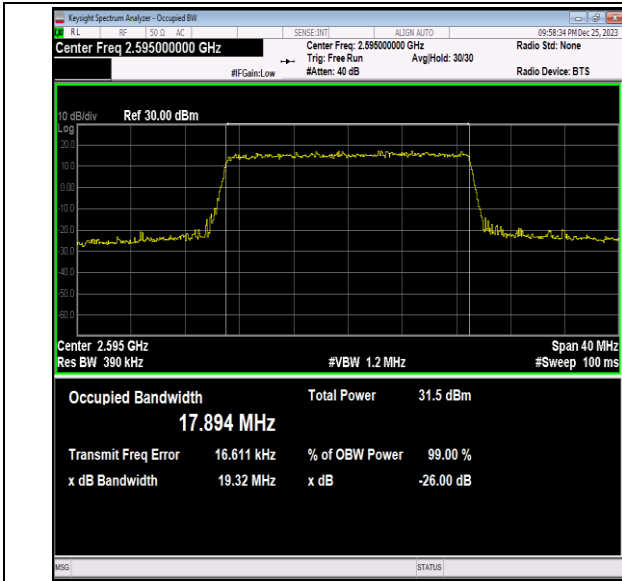

41(2535-2655)-20MHz-64QAM-40640-100RB#0-PASS