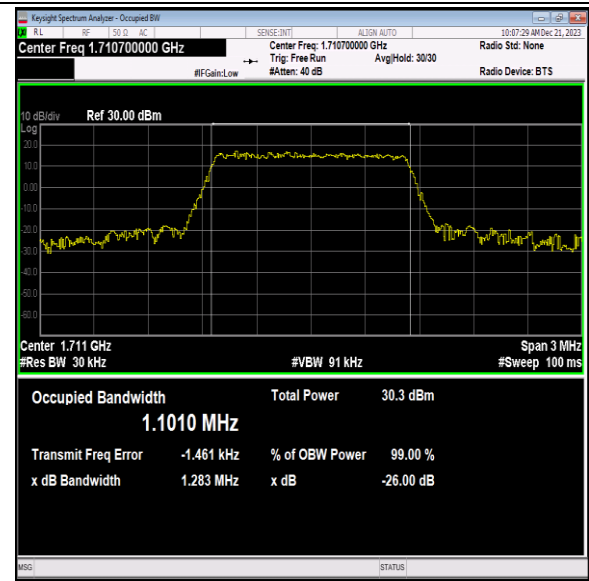

Band66-1.4MHz-16QAM-131979-6RB#0-PASS