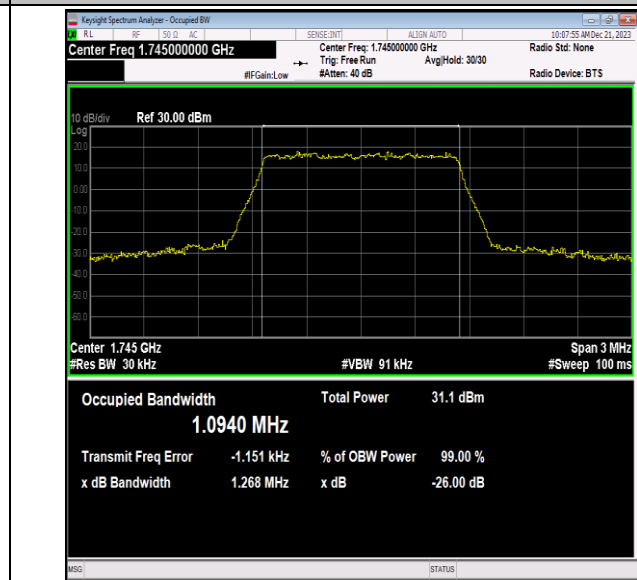

Band66-1.4MHz-QPSK-132322-6RB#0-PASS