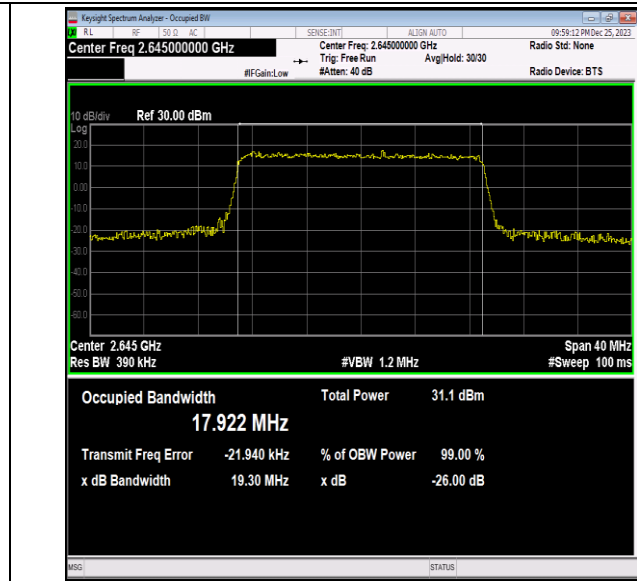

41(2535-2655)-20MHz-16QAM-40640-100RB#0-PASS

41(2535-2655)-20MHz-16QAM-41140-100RB#0-PASS

41(2535-2655)-20MHz-64QAM-40140-100RB#0-PASS

41(2535-2655)-20MHz-64QAM-40640-100RB#0-PASS

41(2535-2655)-20MHz-64QAM-41140-100RB#0-PASS