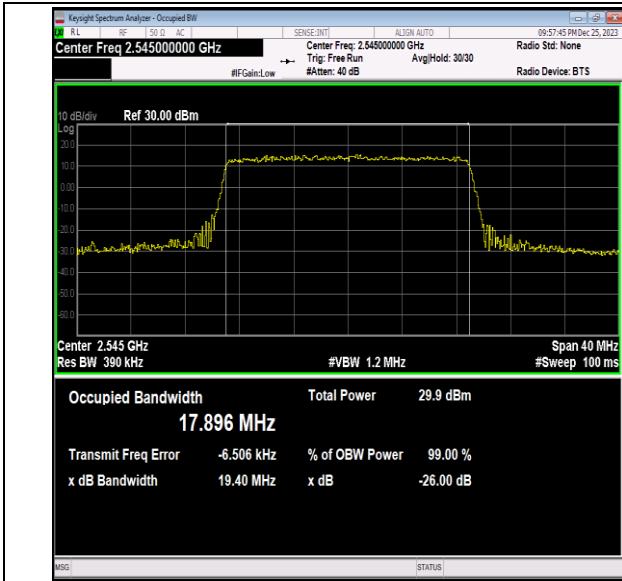

41(2535-2655)-15MHz-64QAM-41165-75RB#0-PASS

41(2535-2655)-20MHz-QPSK-40140-100RB#0-PASS

41(2535-2655)-20MHz-QPSK-40640-100RB#0-PASS

41(2535-2655)-20MHz-QPSK-41140-100RB#0-PASS

41(2535-2655)-20MHz-16QAM-40140-100RB#0-PASS