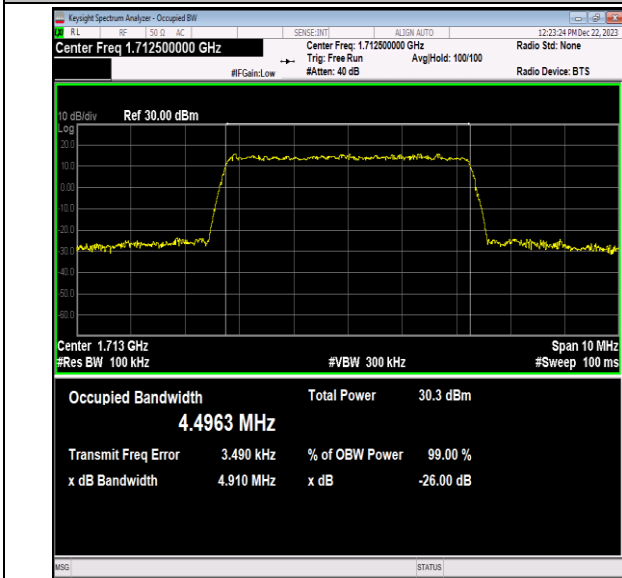

Band66-5MHz-QPSK-131997-25RB#0-PASS

Band66-5MHz-QPSK-132322-25RB#0-PASS

Band66-5MHz-QPSK-132647-25RB#0-PASS

Band66-5MHz-16QAM-131997-25RB#0-PASS

Band66-5MHz-16QAM-132322-25RB#0-PASS

Band66-5MHz-16QAM-132647-25RB#0-PASS