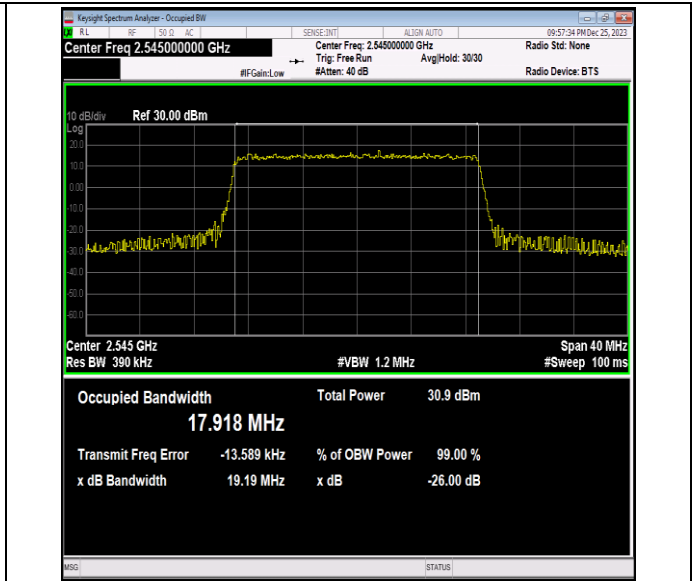

41(2535-2655)-15MHz-64QAM-41165-75RB#0-PASS

41(2535-2655)-20MHz-QPSK-40140-100RB#0-PASS

41(2535-2655)-20MHz-QPSK-40640-100RB#0-PASS

41(2535-2655)-20MHz-QPSK-41140-100RB#0-PASS

41(2535-2655)-20MHz-16QAM-40140-100RB#0-PASS