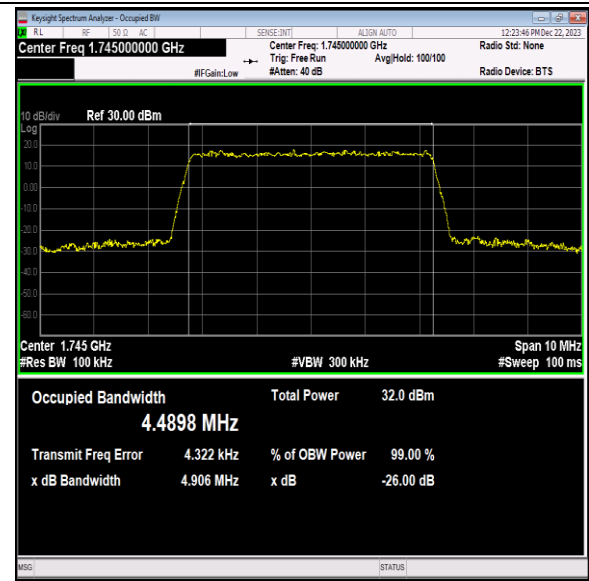

Band66-5MHz-QPSK-132322-25RB#0-PASS