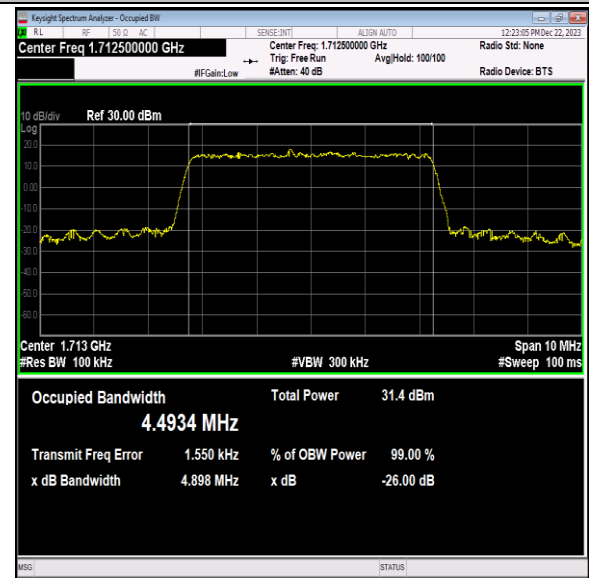

Band66-5MHz-16QAM-131997-25RB#0-PASS