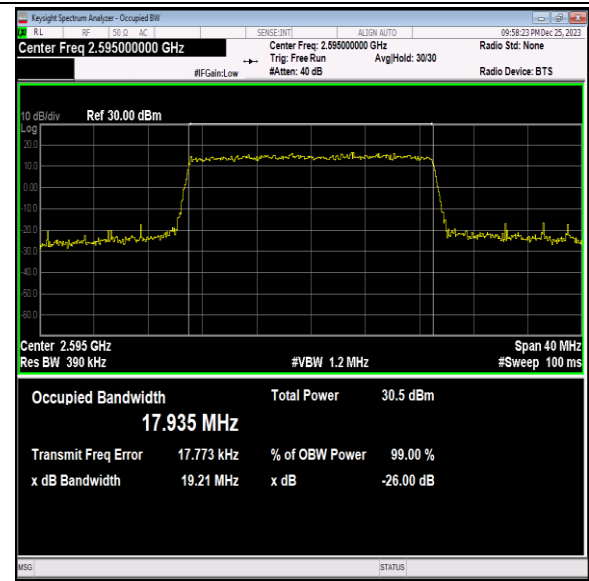

41(2535-2655)-15MHz-64QAM-41165-75RB#0-PASS

41(2535-2655)-20MHz-QPSK-40140-100RB#0-PASS

41(2535-2655)-20MHz-QPSK-40640-100RB#0-PASS

41(2535-2655)-20MHz-QPSK-41140-100RB#0-PASS

41(2535-2655)-20MHz-16QAM-40140-100RB#0-PASS