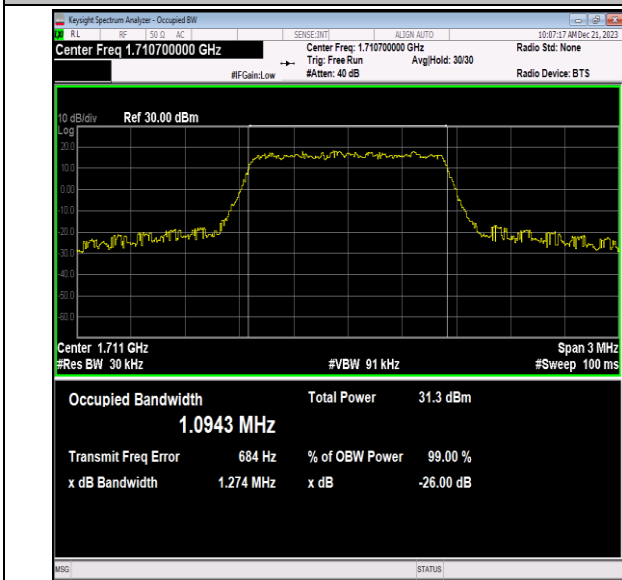

41(2535-2655)-20MHz-16QAM-40640-100RB#0-PASS

41(2535-2655)-20MHz-16QAM-41140-100RB#0-PASS

41(2535-2655)-20MHz-64QAM-40140-100RB#0-PASS

41(2535-2655)-20MHz-64QAM-40640-100RB#0-PASS

41(2535-2655)-20MHz-64QAM-41140-100RB#0-PASS