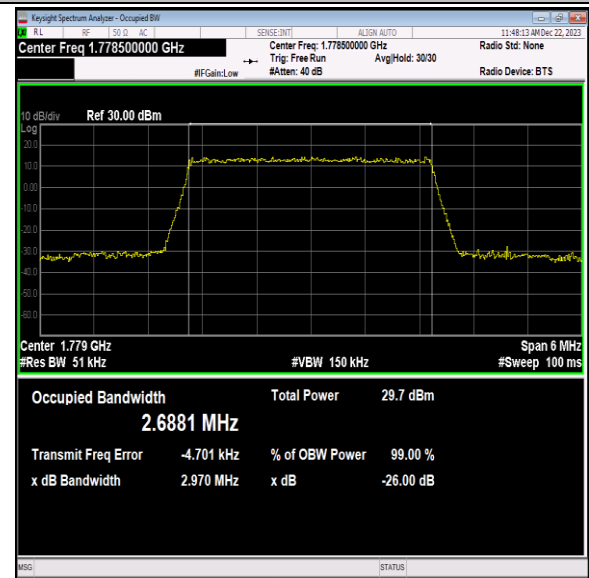

Band66-3MHz-16QAM-131987-15RB#0-PASS

Band66-3MHz-16QAM-132322-15RB#0-PASS

Band66-3MHz-16QAM-132657-15RB#0-PASS

Band66-3MHz-64QAM-131987-15RB#0-PASS

Band66-3MHz-64QAM-132322-15RB#0-PASS

Band66-3MHz-64QAM-132657-15RB#0-PASS