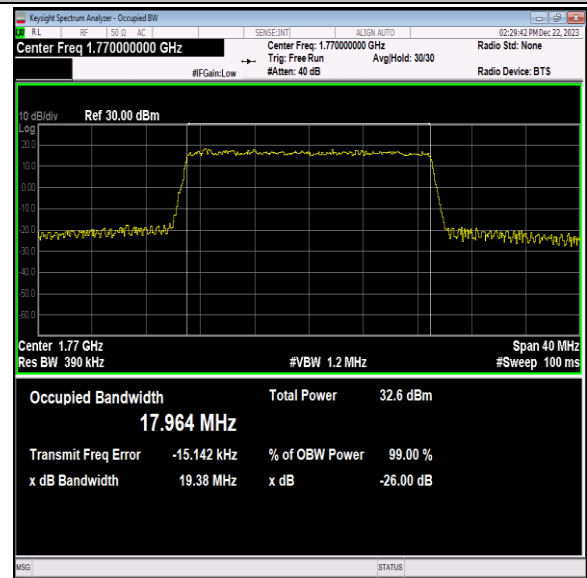

Band66-20MHz-16QAM-132072-100RB#0-PASS

Band66-20MHz-16QAM-132322-100RB#0-PASS

Band66-20MHz-16QAM-132572-100RB#0-PASS

Band66-20MHz-64QAM-132072-100RB#0-PASS

Band66-20MHz-64QAM-132322-100RB#0-PASS

Band66-20MHz-64QAM-132572-100RB#0-PASS