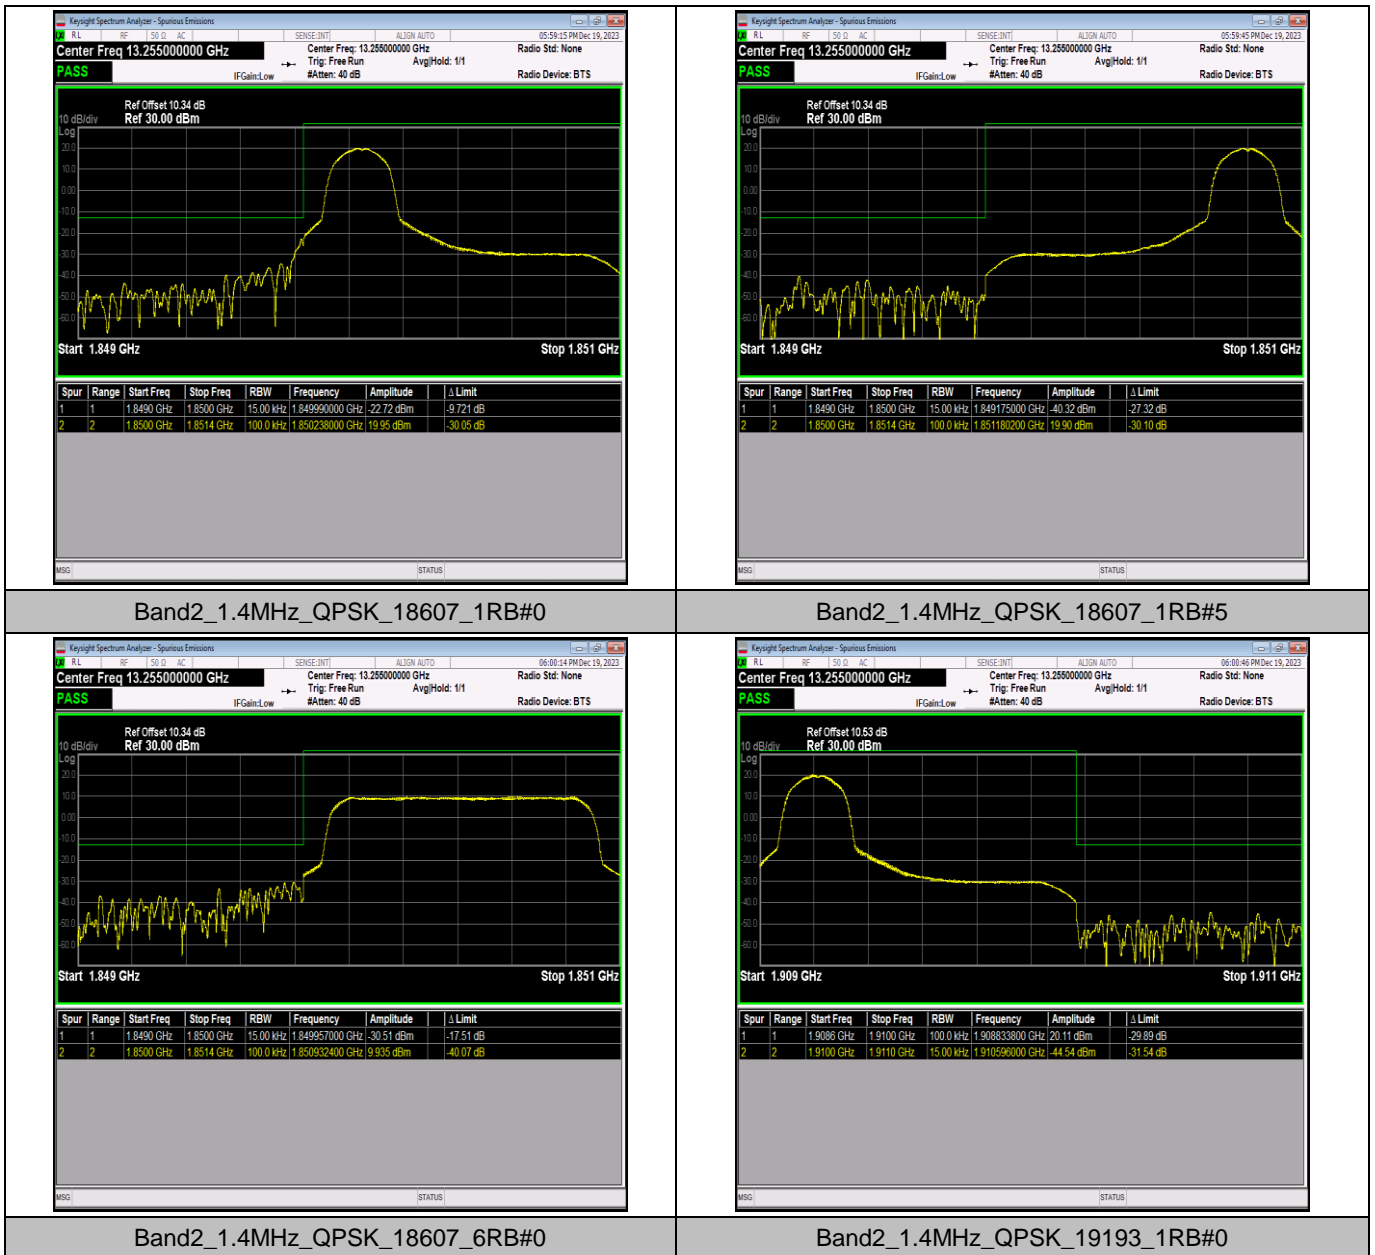

Test Graphs