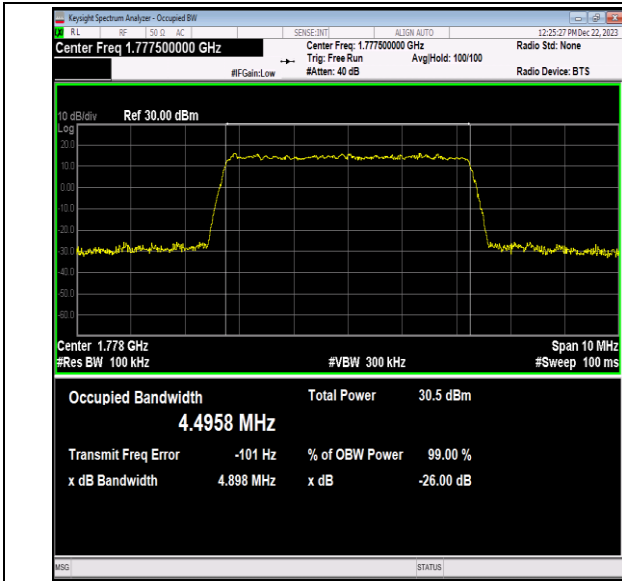

Band66-5MHz-64QAM-132647-25RB#0-PASS