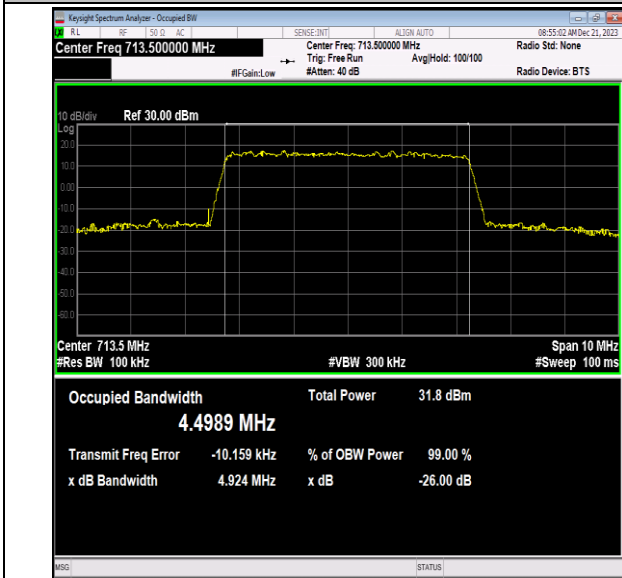

Band12-3MHz-64QAM-23095-15RB#0-PASS

Band12-3MHz-64QAM-23165-15RB#0-PASS

Band12-5MHz-QPSK-23035-25RB#0-PASS

Band12-5MHz-QPSK-23095-25RB#0-PASS

Band12-5MHz-QPSK-23155-25RB#0-PASS

Band12-5MHz-16QAM-23035-25RB#0-PASS