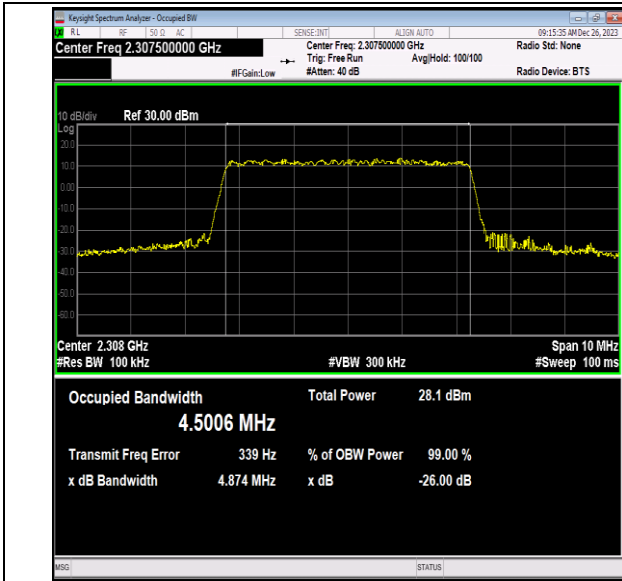

40(2305-2315)-5MHz-16QAM-38750-25RB#0-PASS

40(2305-2315)-5MHz-64QAM-38725-25RB#0-PASS