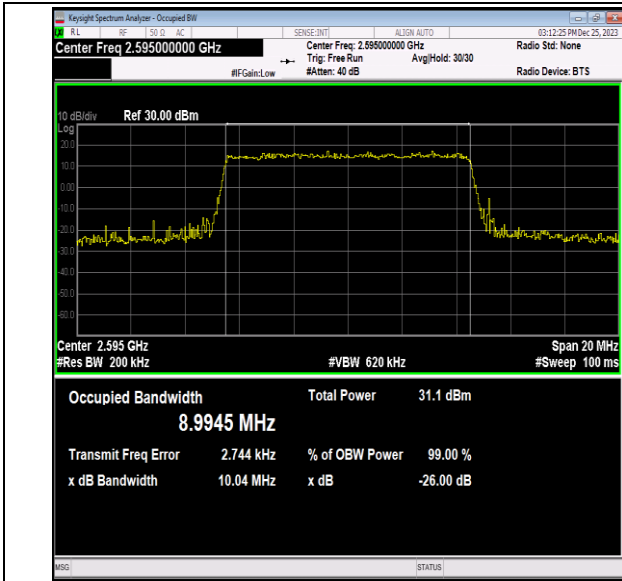

41(2535-2655)-5MHz-16QAM-41215-25RB#0-PASS

41(2535-2655)-5MHz-64QAM-40065-25RB#0-PASS

41(2535-2655)-5MHz-64QAM-40640-25RB#0-PASS

41(2535-2655)-5MHz-64QAM-41215-25RB#0-PASS

41(2535-2655)-10MHz-QPSK-40090-50RB#0-PASS