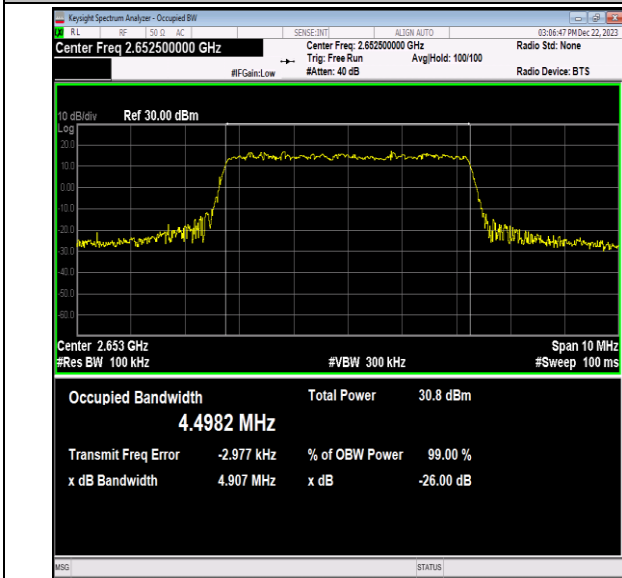

41(2535-2655)-5MHz-64QAM-40065-25RB#0-PASS

41(2535-2655)-5MHz-64QAM-41215-25RB#0-PASS