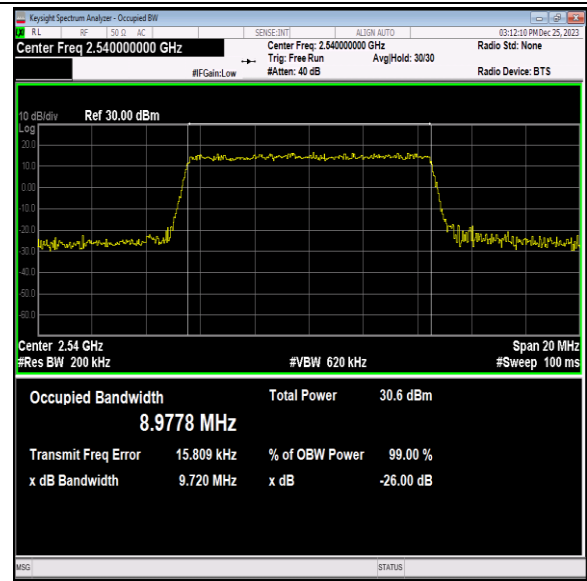

41(2535-2655)-10MHz-QPSK-40640-50RB#0-PASS

41(2535-2655)-10MHz-QPSK-41190-50RB#0-PASS

41(2535-2655)-10MHz-16QAM-40090-50RB#0-PASS

41(2535-2655)-10MHz-16QAM-40640-50RB#0-PASS

41(2535-2655)-10MHz-16QAM-41190-50RB#0-PASS