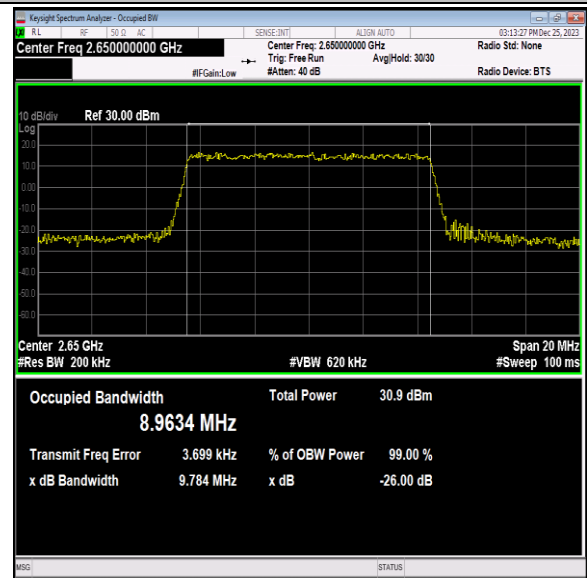

41(2535-2655)-10MHz-64QAM-40090-50RB#0-PASS

41(2535-2655)-10MHz-64QAM-41190-50RB#0-PASS