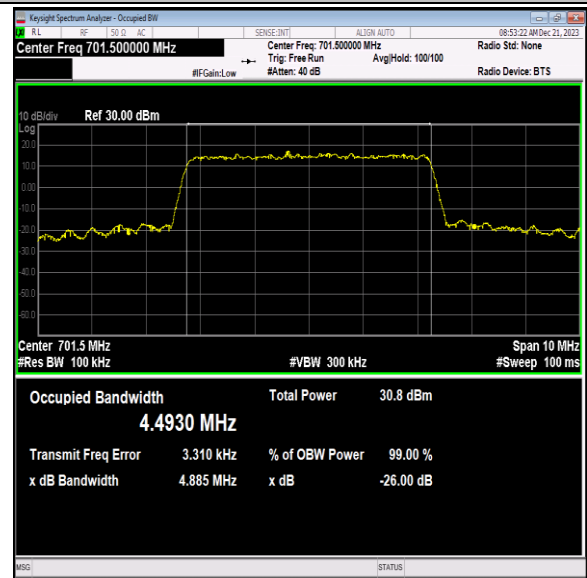

Band12-3MHz-64QAM-23095-15RB#0-PASS

Band12-3MHz-64QAM-23165-15RB#0-PASS

Band12-5MHz-QPSK-23035-25RB#0-PASS

Band12-5MHz-QPSK-23095-25RB#0-PASS

Band12-5MHz-QPSK-23155-25RB#0-PASS

Band12-5MHz-16QAM-23035-25RB#0-PASS