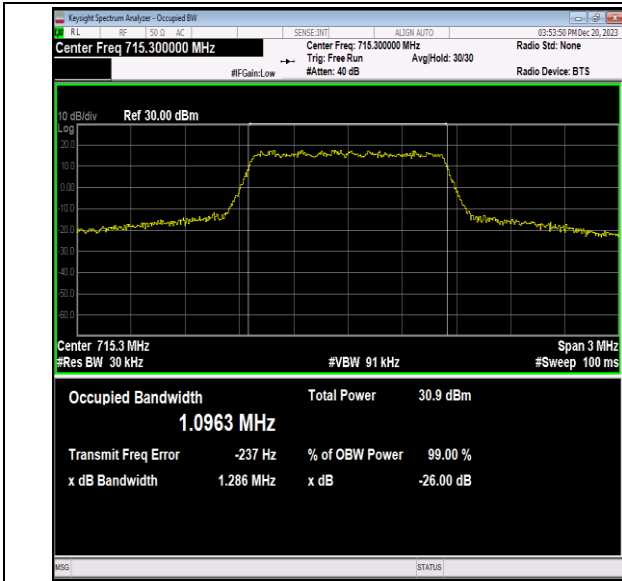

Band7-20MHz-64QAM-21100-100RB#0-PASS

Band7-20MHz-64QAM-21350-100RB#0-PASS

Band12-1.4MHz-QPSK-23017-6RB#0-PASS

Band12-1.4MHz-QPSK-23095-6RB#0-PASS

Band12-1.4MHz-QPSK-23173-6RB#0-PASS

Band12-1.4MHz-16QAM-23017-6RB#0-PASS