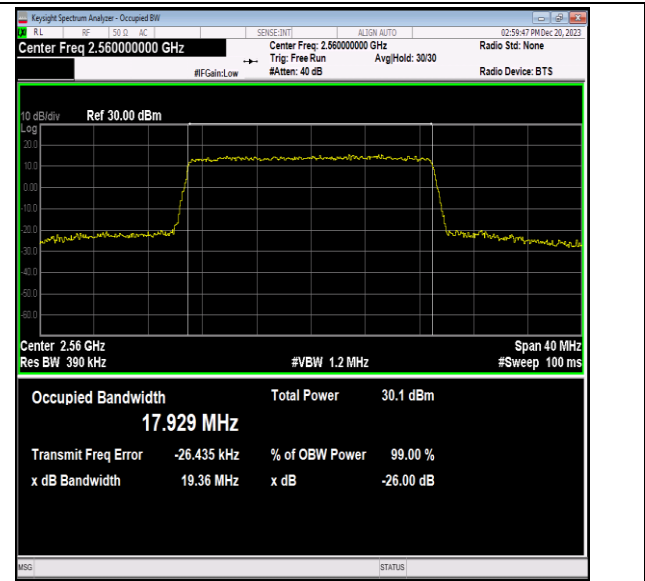

Band7-20MHz-64QAM-21100-100RB#0-PASS

Band7-20MHz-64QAM-21350-100RB#0-PASS

Band12-1.4MHz-QPSK-23017-6RB#0-PASS

Band12-1.4MHz-QPSK-23095-6RB#0-PASS

Band12-1.4MHz-QPSK-23173-6RB#0-PASS

Band12-1.4MHz-16QAM-23017-6RB#0-PASS