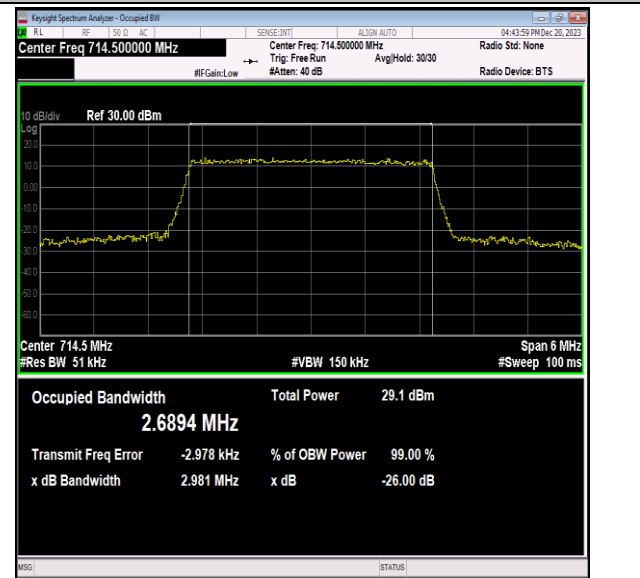

Band12-3MHz-64QAM-23025-15RB#0-PASS

Band12-3MHz-64QAM-23165-15RB#0-PASS