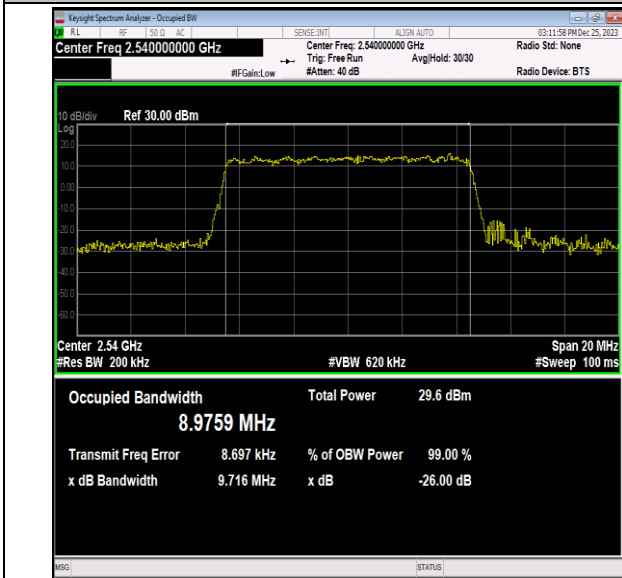

41(2535-2655)-10MHz-QPSK-40640-50RB#0-PASS

41(2535-2655)-10MHz-16QAM-40090-50RB#0-PASS