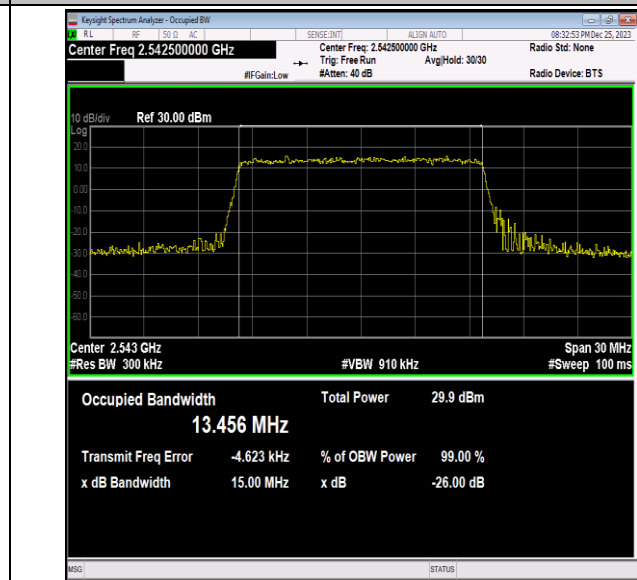

41(2535-2655)-15MHz-QPSK-40640-75RB#0-PASS

41(2535-2655)-15MHz-16QAM-40115-75RB#0-PASS