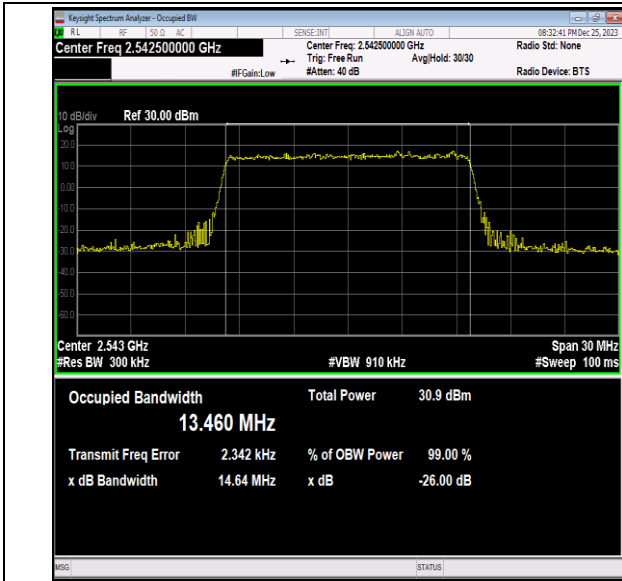

41(2535-2655)-10MHz-64QAM-40640-50RB#0-PASS

41(2535-2655)-15MHz-QPSK-40115-75RB#0-PASS