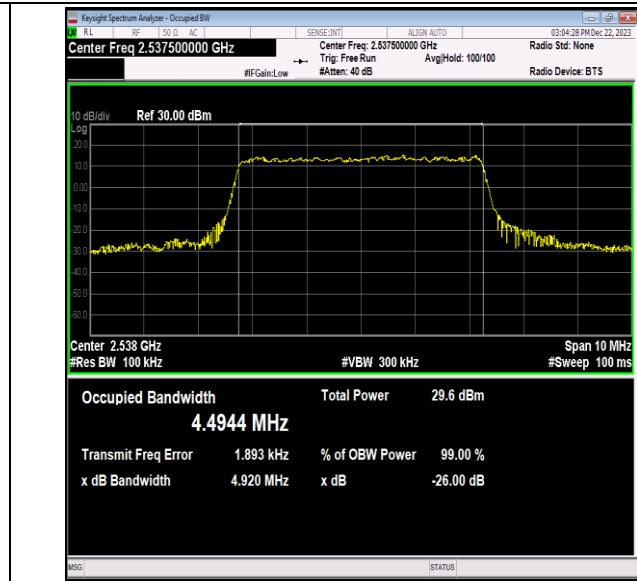

41(2535-2655)-5MHz-QPSK-40065-25RB#0-PASS

41(2535-2655)-5MHz-QPSK-40640-25RB#0-PASS

41(2535-2655)-5MHz-QPSK-41215-25RB#0-PASS

41(2535-2655)-5MHz-16QAM-40065-25RB#0-PASS

41(2535-2655)-5MHz-16QAM-40640-25RB#0-PASS