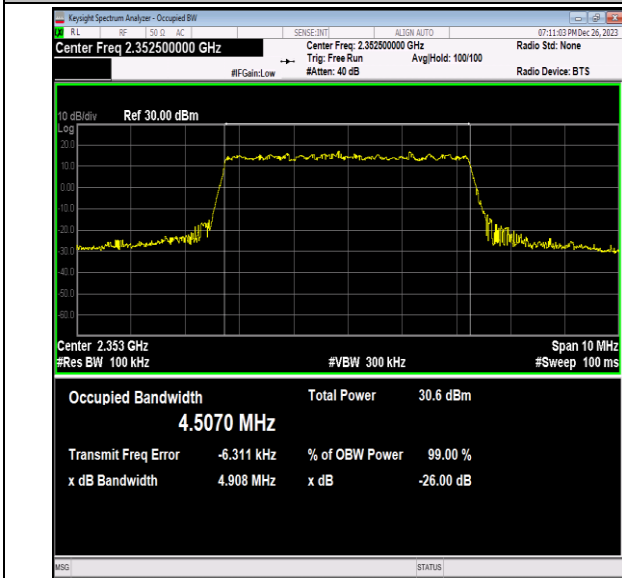

40(2305-2315)-10MHz-16QAM-38750-50RB#0-PASS

40(2350-2360)-5MHz-QPSK-39175-25RB#0-PASS