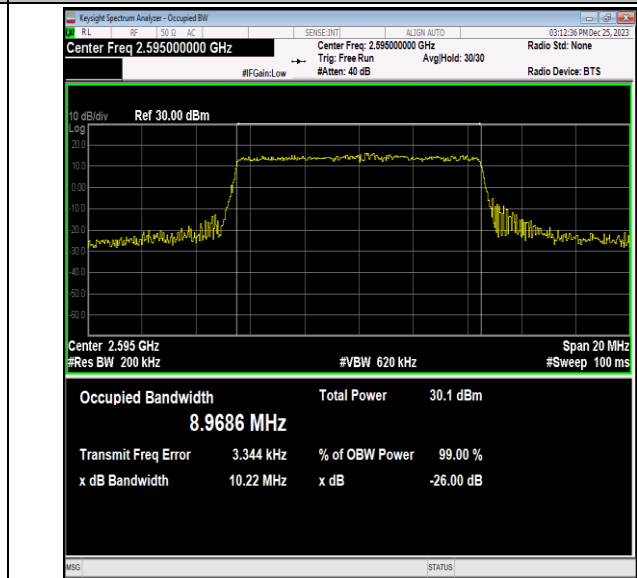

41(2535-2655)-10MHz-QPSK-41190-50RB#0-PASS

41(2535-2655)-10MHz-16QAM-40640-50RB#0-PASS