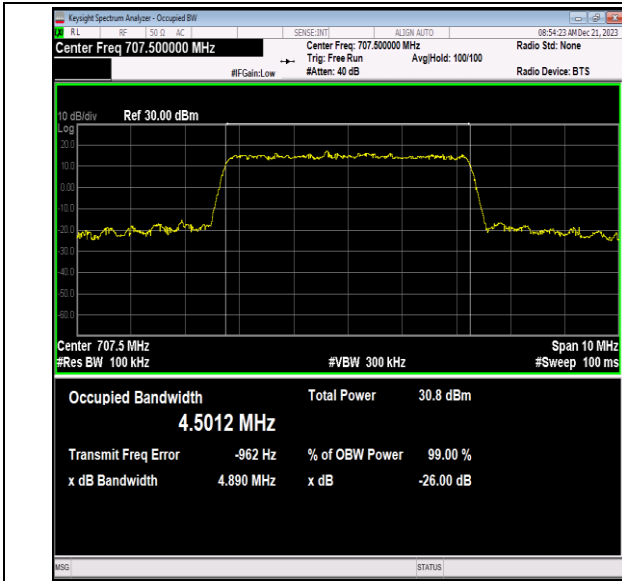

Band12-3MHz-64QAM-23095-15RB#0-PASS

Band12-3MHz-64QAM-23165-15RB#0-PASS

Band12-5MHz-QPSK-23035-25RB#0-PASS

Band12-5MHz-QPSK-23095-25RB#0-PASS

Band12-5MHz-QPSK-23155-25RB#0-PASS

Band12-5MHz-16QAM-23035-25RB#0-PASS