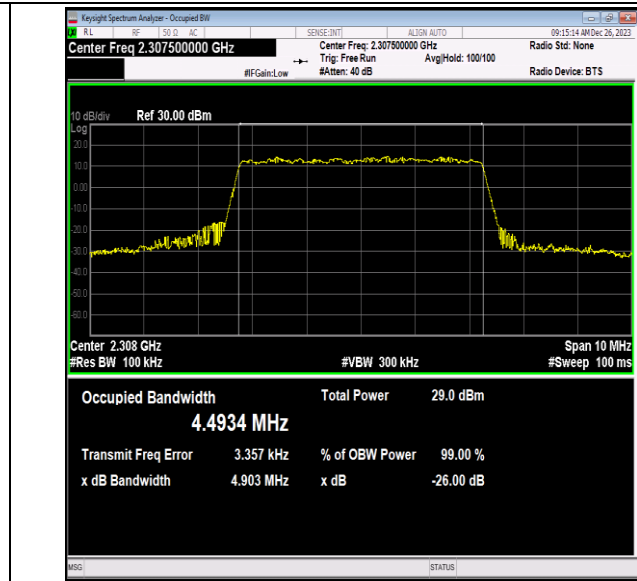

Band12-10MHz-64QAM-23095-50RB#0-PASS

Band12-10MHz-64QAM-23130-50RB#0-PASS

40(2305-2315)-5MHz-QPSK-38725-25RB#0-PASS

40(2305-2315)-5MHz-QPSK-38750-25RB#0-PASS

40(2305-2315)-5MHz-QPSK-38775-25RB#0-PASS

40(2305-2315)-5MHz-16QAM-38725-25RB#0-PASS