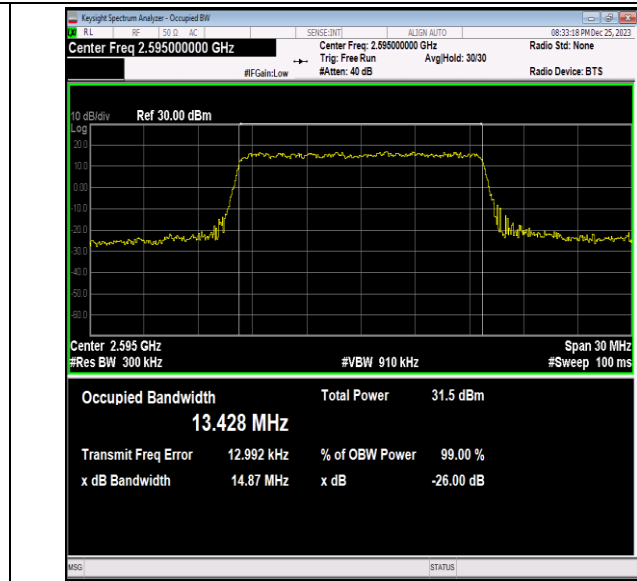

41(2535-2655)-10MHz-64QAM-40090-50RB#0-PASS

41(2535-2655)-10MHz-64QAM-40640-50RB#0-PASS

41(2535-2655)-10MHz-64QAM-41190-50RB#0-PASS

41(2535-2655)-15MHz-QPSK-40115-75RB#0-PASS

41(2535-2655)-15MHz-QPSK-40640-75RB#0-PASS