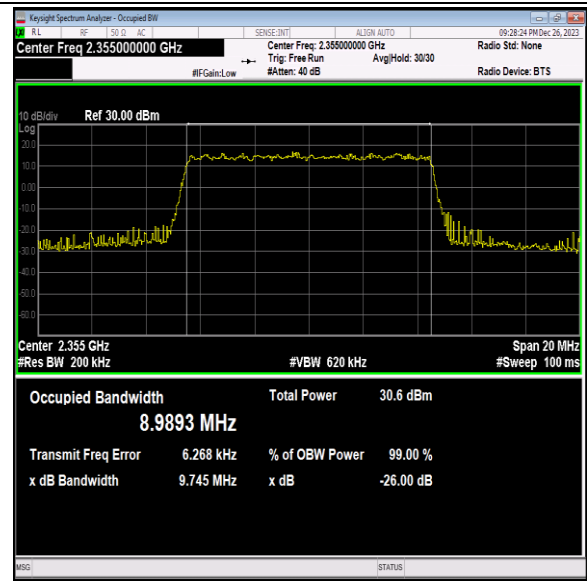

40(2350-2360)-5MHz-64QAM-39200-25RB#0-PASS

40(2350-2360)-5MHz-64QAM-39225-25RB#0-PASS

40(2350-2360)-10MHz-QPSK-39200-50RB#0-PASS

40(2350-2360)-10MHz-16QAM-39200-50RB#0-PASS

40(2350-2360)-10MHz-64QAM-39200-50RB#0-PASS