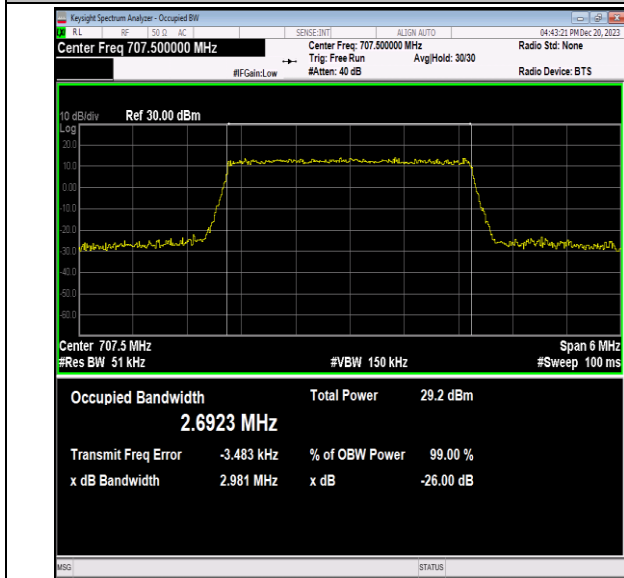

Band12-3MHz-QPSK-23095-15RB#0-PASS

Band12-3MHz-QPSK-23165-15RB#0-PASS

Band12-3MHz-16QAM-23025-15RB#0-PASS

Band12-3MHz-16QAM-23095-15RB#0-PASS

Band12-3MHz-16QAM-23165-15RB#0-PASS

Band12-3MHz-64QAM-23025-15RB#0-PASS