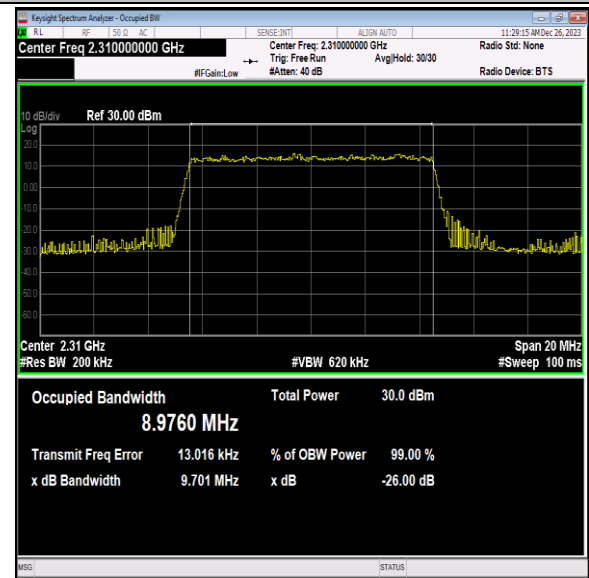

40(2305-2315)-5MHz-16QAM-38750-25RB#0-PASS

40(2305-2315)-5MHz-16QAM-38775-25RB#0-PASS

40(2305-2315)-5MHz-64QAM-38725-25RB#0-PASS

40(2305-2315)-5MHz-64QAM-38750-25RB#0-PASS

40(2305-2315)-5MHz-64QAM-38775-25RB#0-PASS