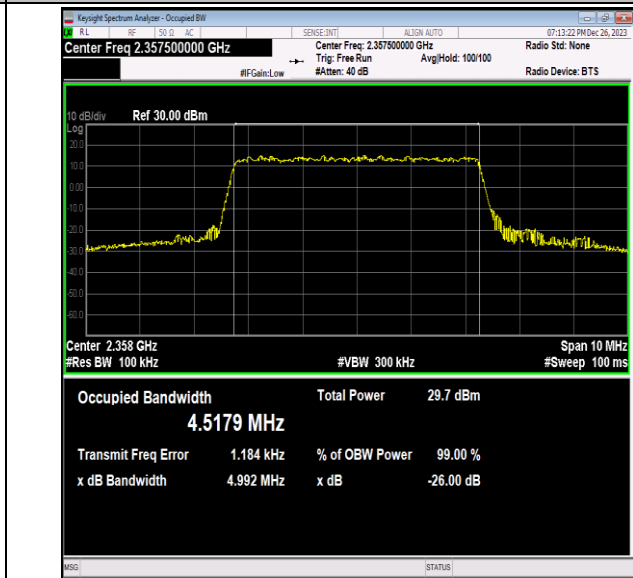

40(2350-2360)-5MHz-16QAM-39175-25RB#0-PASS

40(2350-2360)-5MHz-16QAM-39225-25RB#0-PASS