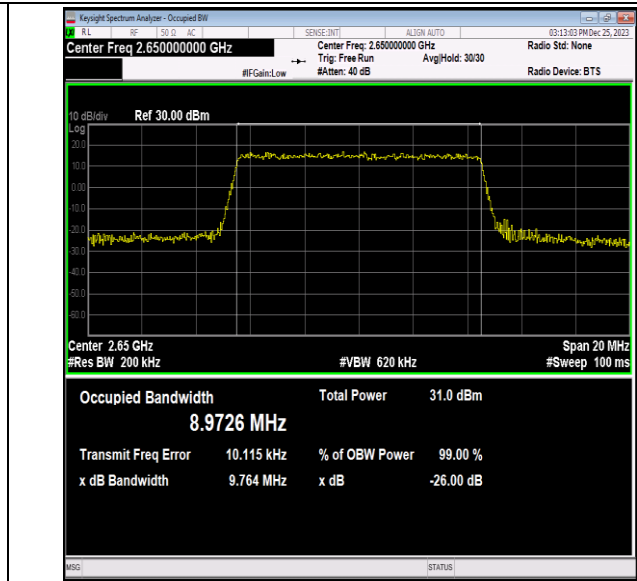

41(2535-2655)-10MHz-QPSK-40090-50RB#0-PASS

41(2535-2655)-10MHz-QPSK-41190-50RB#0-PASS