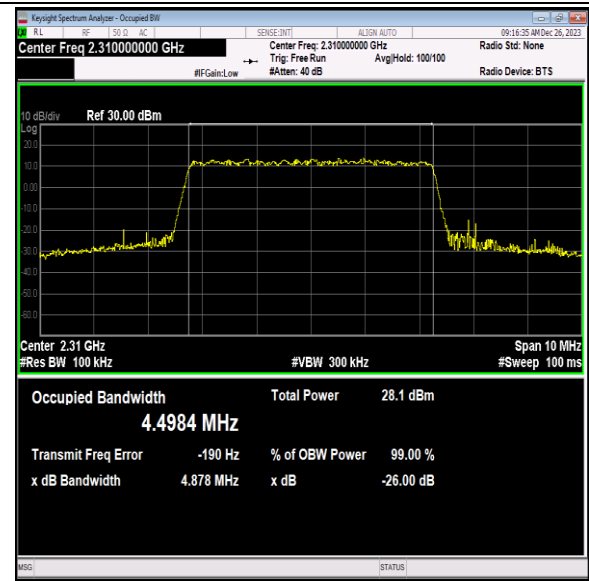

40(2305-2315)-5MHz-16QAM-38775-25RB#0-PASS

40(2305-2315)-5MHz-64QAM-38750-25RB#0-PASS