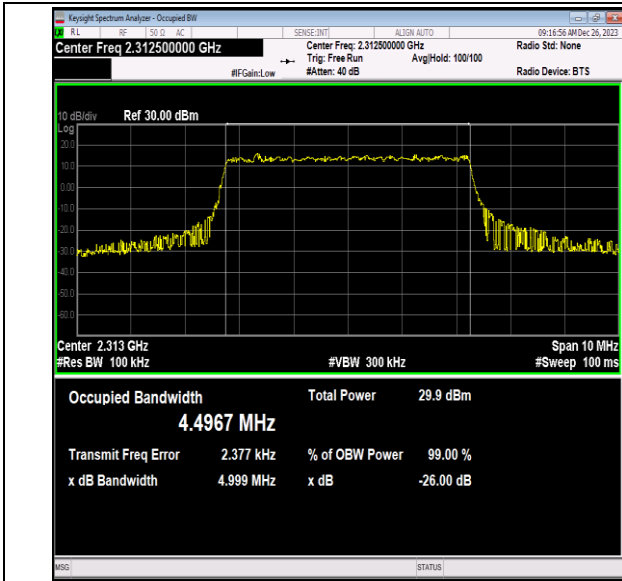

Band12-10MHz-64QAM-23095-50RB#0-PASS

Band12-10MHz-64QAM-23130-50RB#0-PASS

40(2305-2315)-5MHz-QPSK-38725-25RB#0-PASS

40(2305-2315)-5MHz-QPSK-38750-25RB#0-PASS

40(2305-2315)-5MHz-QPSK-38775-25RB#0-PASS

40(2305-2315)-5MHz-16QAM-38725-25RB#0-PASS