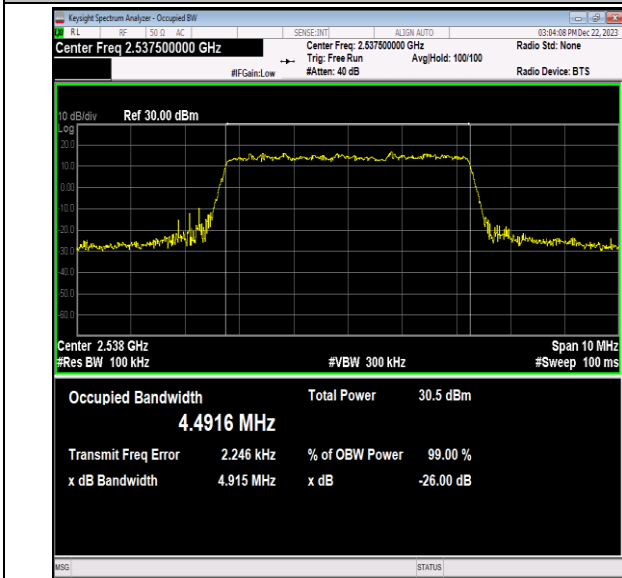

40(2350-2360)-5MHz-64QAM-39200-25RB#0-PASS

40(2350-2360)-5MHz-64QAM-39225-25RB#0-PASS

40(2350-2360)-10MHz-QPSK-39200-50RB#0-PASS

40(2350-2360)-10MHz-16QAM-39200-50RB#0-PASS

40(2350-2360)-10MHz-64QAM-39200-50RB#0-PASS