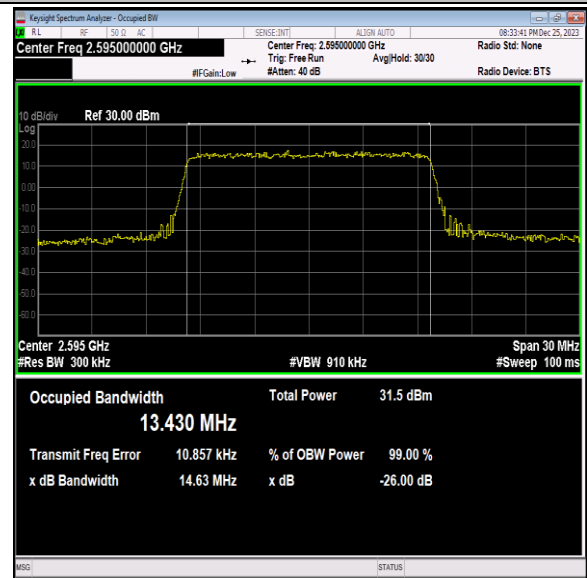

41(2535-2655)-15MHz-64QAM-40640-75RB#0-PASS