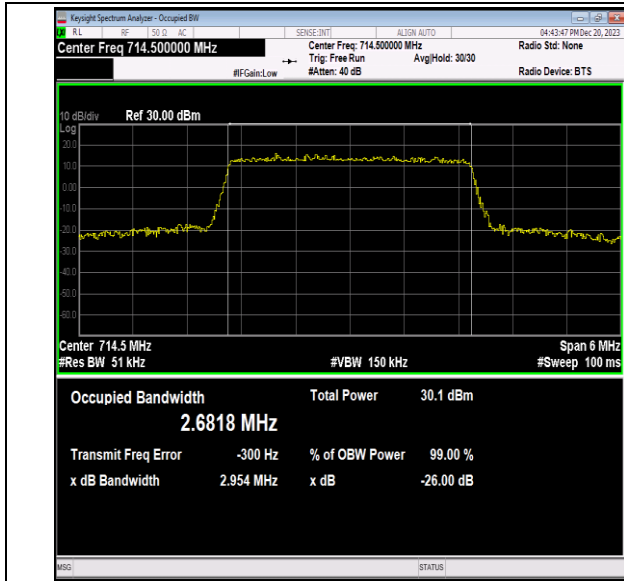

Band12-3MHz-QPSK-23095-15RB#0-PASS

Band12-3MHz-QPSK-23165-15RB#0-PASS

Band12-3MHz-16QAM-23025-15RB#0-PASS

Band12-3MHz-16QAM-23095-15RB#0-PASS

Band12-3MHz-16QAM-23165-15RB#0-PASS

Band12-3MHz-64QAM-23025-15RB#0-PASS