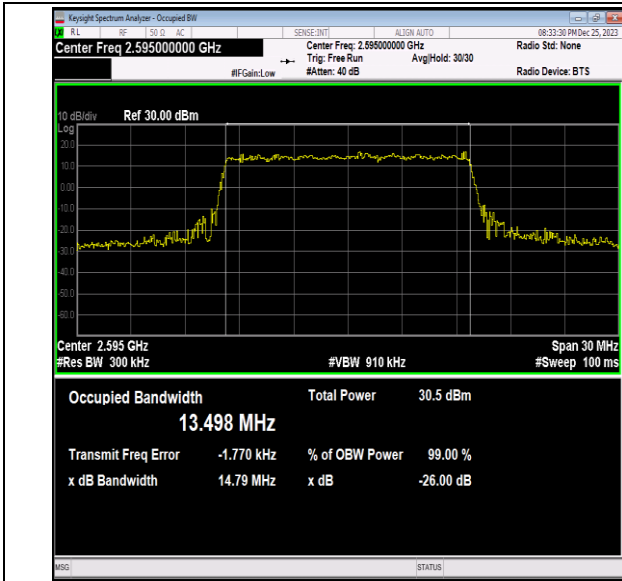

41(2535-2655)-15MHz-QPSK-41165-75RB#0-PASS

41(2535-2655)-15MHz-16QAM-40640-75RB#0-PASS