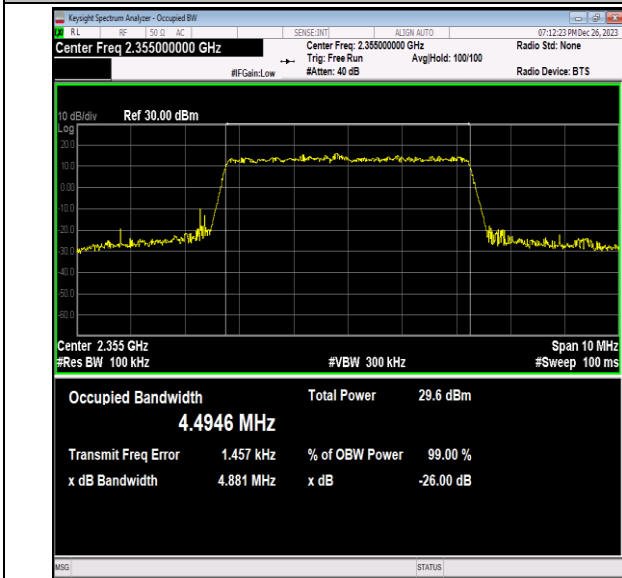

40(2350-2360)-5MHz-QPSK-39225-25RB#0-PASS

40(2350-2360)-5MHz-16QAM-39200-25RB#0-PASS