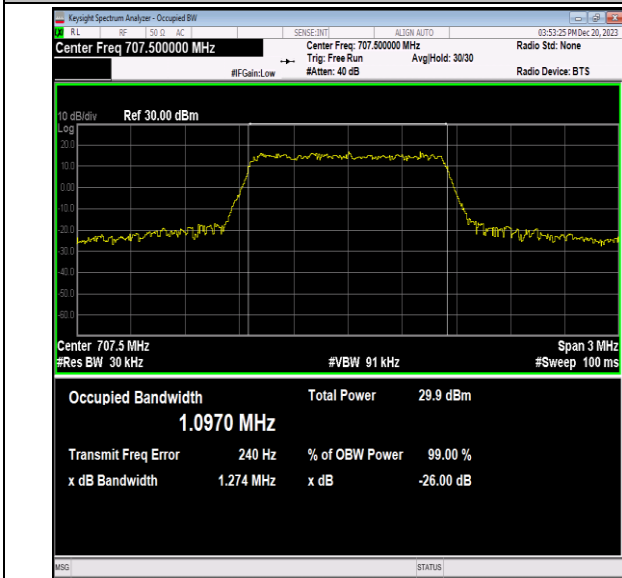

Band7-20MHz-64QAM-21100-100RB#0-PASS

Band7-20MHz-64QAM-21350-100RB#0-PASS

Band12-1.4MHz-QPSK-23017-6RB#0-PASS

Band12-1.4MHz-QPSK-23095-6RB#0-PASS

Band12-1.4MHz-QPSK-23173-6RB#0-PASS

Band12-1.4MHz-16QAM-23017-6RB#0-PASS