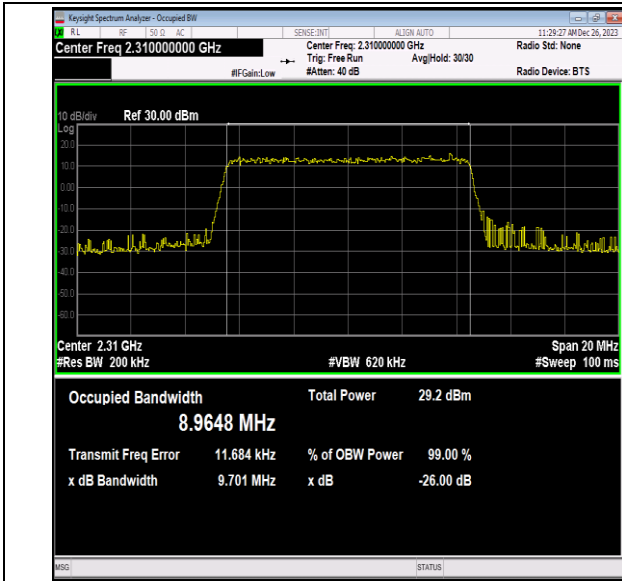

40(2305-2315)-5MHz-64QAM-38775-25RB#0-PASS

40(2305-2315)-10MHz-16QAM-38750-50RB#0-PASS