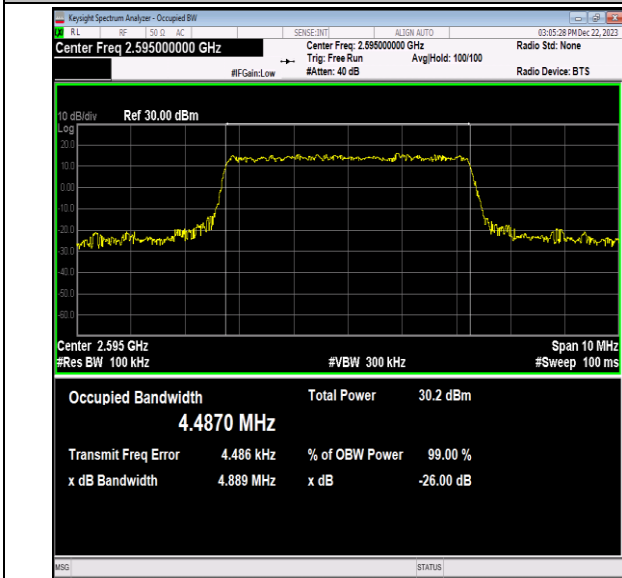

41(2535-2655)-5MHz-QPSK-40065-25RB#0-PASS

41(2535-2655)-5MHz-QPSK-40640-25RB#0-PASS

41(2535-2655)-5MHz-QPSK-41215-25RB#0-PASS

41(2535-2655)-5MHz-16QAM-40065-25RB#0-PASS

41(2535-2655)-5MHz-16QAM-40640-25RB#0-PASS