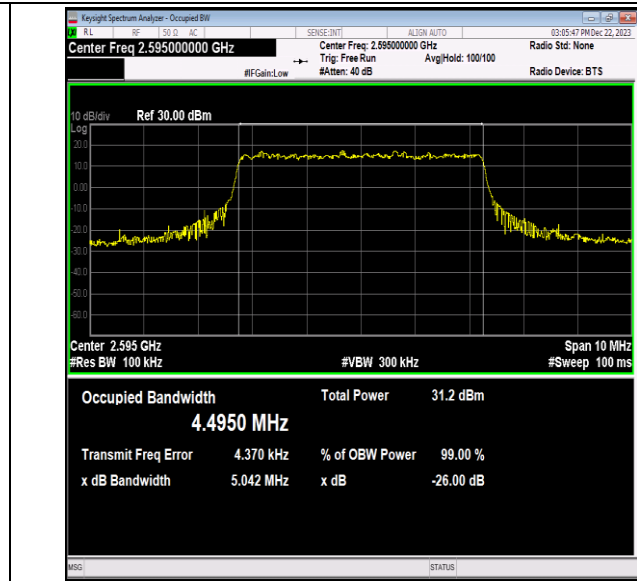

41(2535-2655)-5MHz-16QAM-41215-25RB#0-PASS

41(2535-2655)-5MHz-64QAM-40640-25RB#0-PASS