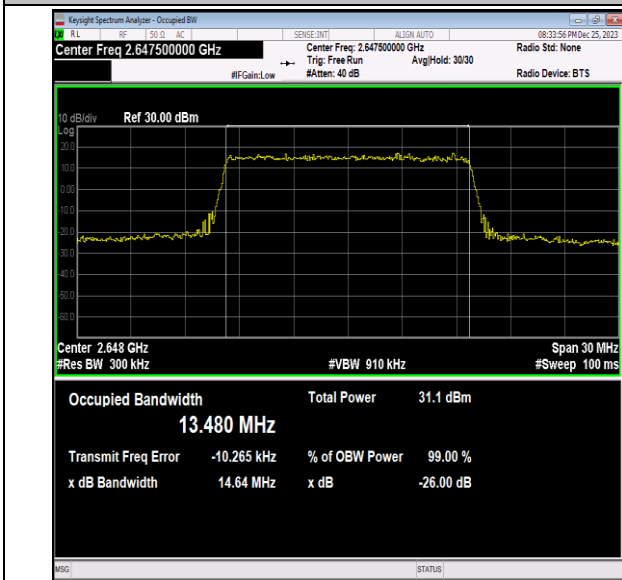

41(2535-2655)-10MHz-64QAM-40090-50RB#0-PASS

41(2535-2655)-10MHz-64QAM-40640-50RB#0-PASS

41(2535-2655)-10MHz-64QAM-41190-50RB#0-PASS

41(2535-2655)-15MHz-QPSK-40115-75RB#0-PASS

41(2535-2655)-15MHz-QPSK-40640-75RB#0-PASS