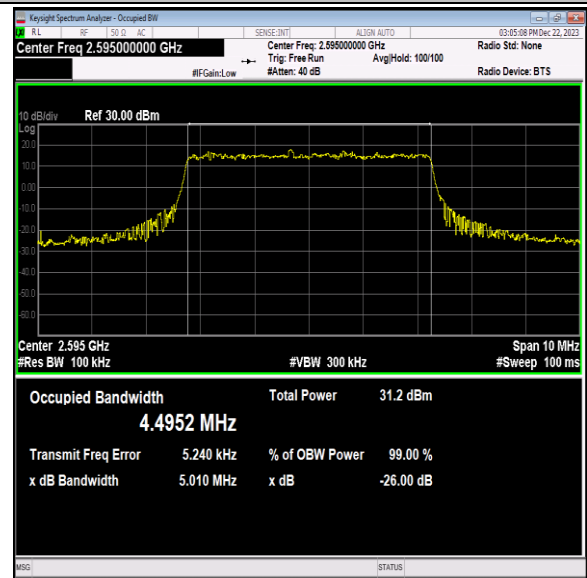

40(2350-2360)-10MHz-64QAM-39200-50RB#0-PASS

41(2535-2655)-5MHz-QPSK-40640-25RB#0-PASS