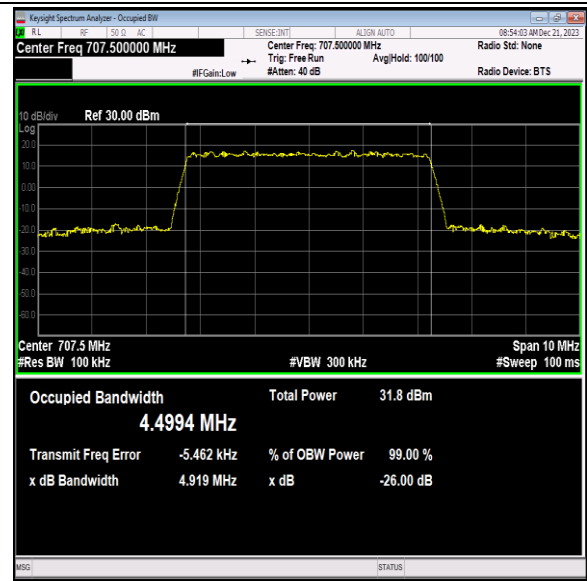

Band12-3MHz-64QAM-23165-15RB#0-PASS

Band12-5MHz-QPSK-23095-25RB#0-PASS