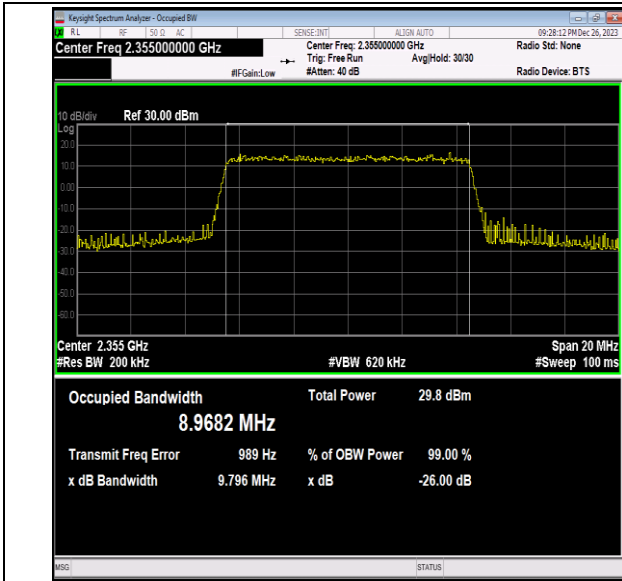

40(2350-2360)-5MHz-64QAM-39225-25RB#0-PASS

40(2350-2360)-10MHz-16QAM-39200-50RB#0-PASS