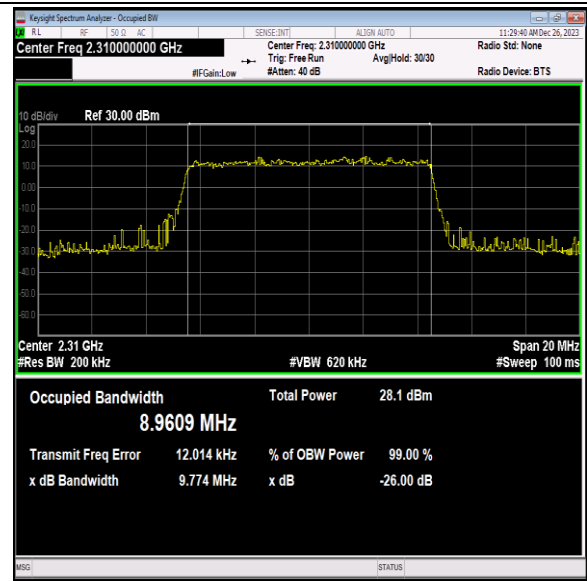

40(2305-2315)-10MHz-QPSK-38750-50RB#0-PASS

40(2305-2315)-10MHz-64QAM-38750-50RB#0-PASS