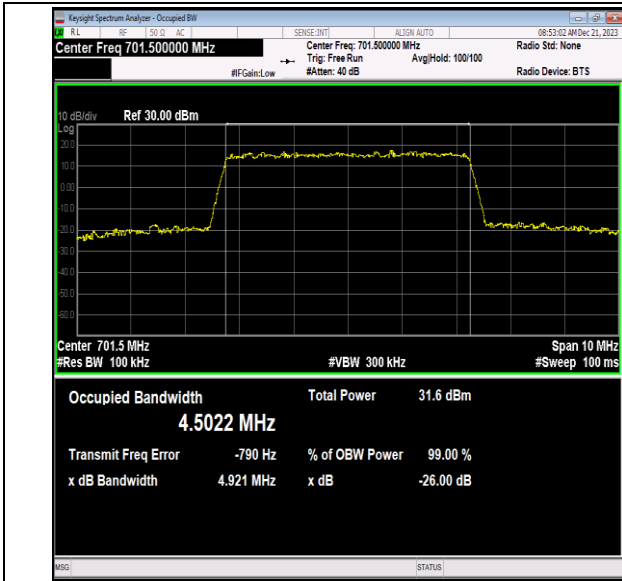

Band12-3MHz-64QAM-23095-15RB#0-PASS

Band12-5MHz-QPSK-23035-25RB#0-PASS