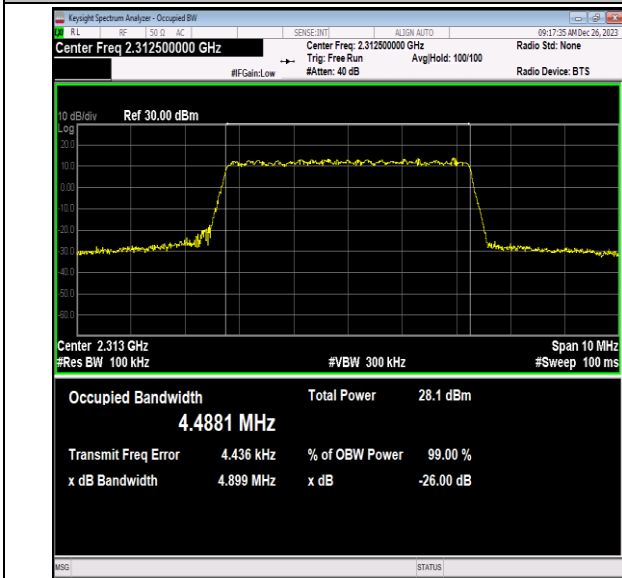

40(2305-2315)-5MHz-16QAM-38750-25RB#0-PASS

40(2305-2315)-5MHz-16QAM-38775-25RB#0-PASS

40(2305-2315)-5MHz-64QAM-38725-25RB#0-PASS

40(2305-2315)-5MHz-64QAM-38750-25RB#0-PASS

40(2305-2315)-5MHz-64QAM-38775-25RB#0-PASS