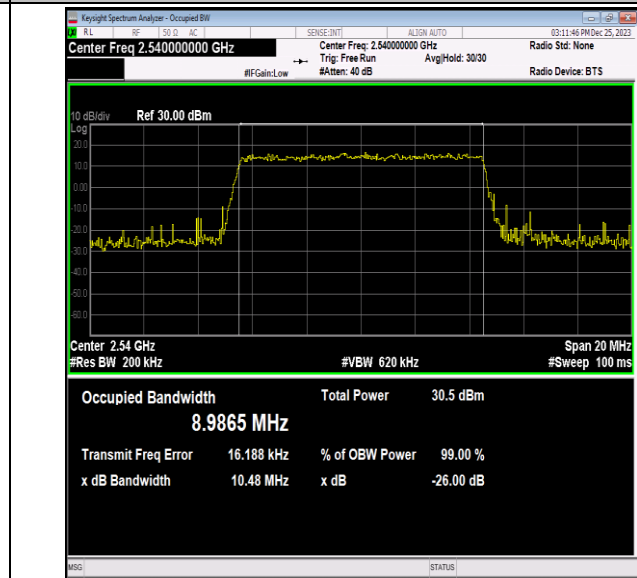

41(2535-2655)-5MHz-16QAM-41215-25RB#0-PASS

41(2535-2655)-5MHz-64QAM-40065-25RB#0-PASS

41(2535-2655)-5MHz-64QAM-40640-25RB#0-PASS

41(2535-2655)-5MHz-64QAM-41215-25RB#0-PASS

41(2535-2655)-10MHz-QPSK-40090-50RB#0-PASS