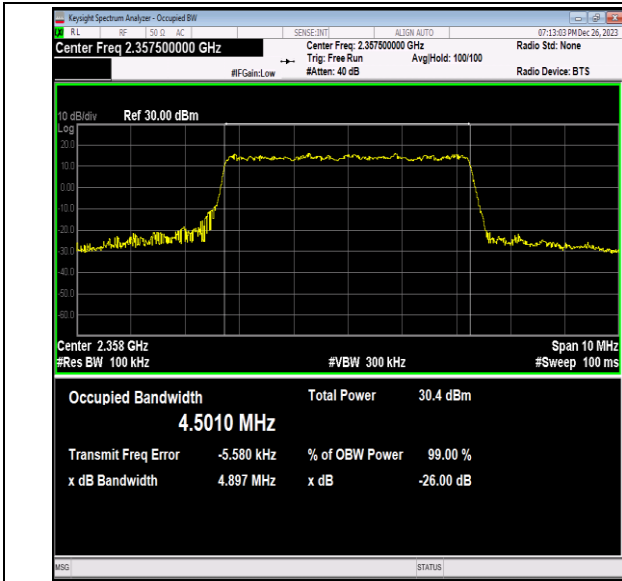

40(2305-2315)-10MHz-QPSK-38750-50RB#0-PASS

40(2305-2315)-10MHz-16QAM-38750-50RB#0-PASS

40(2305-2315)-10MHz-64QAM-38750-50RB#0-PASS

40(2350-2360)-5MHz-QPSK-39175-25RB#0-PASS

40(2350-2360)-5MHz-QPSK-39200-25RB#0-PASS