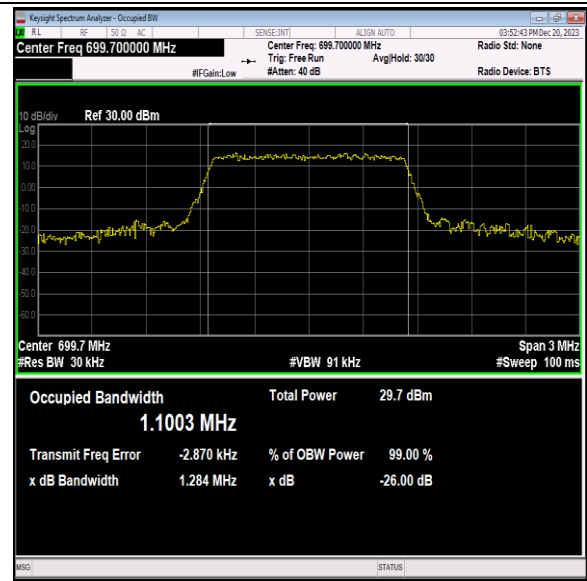

Band7-20MHz-64QAM-21100-100RB#0-PASS

Band7-20MHz-64QAM-21350-100RB#0-PASS

Band12-1.4MHz-QPSK-23017-6RB#0-PASS

Band12-1.4MHz-QPSK-23095-6RB#0-PASS

Band12-1.4MHz-QPSK-23173-6RB#0-PASS

Band12-1.4MHz-16QAM-23017-6RB#0-PASS