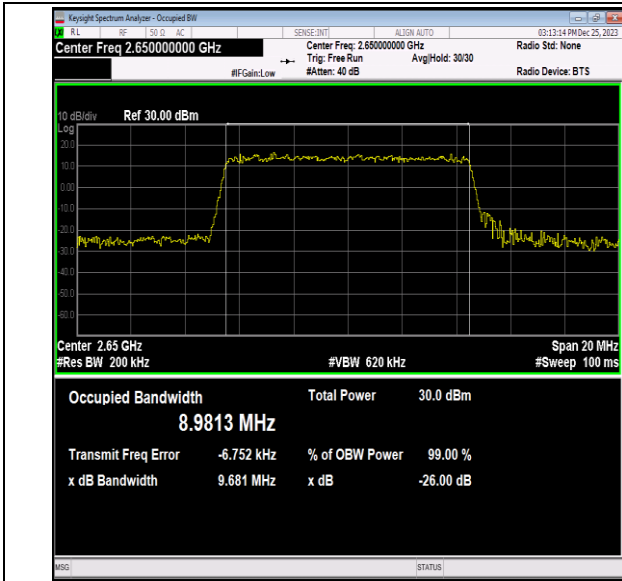

41(2535-2655)-10MHz-QPSK-40640-50RB#0-PASS

41(2535-2655)-10MHz-QPSK-41190-50RB#0-PASS

41(2535-2655)-10MHz-16QAM-40090-50RB#0-PASS

41(2535-2655)-10MHz-16QAM-40640-50RB#0-PASS

41(2535-2655)-10MHz-16QAM-41190-50RB#0-PASS