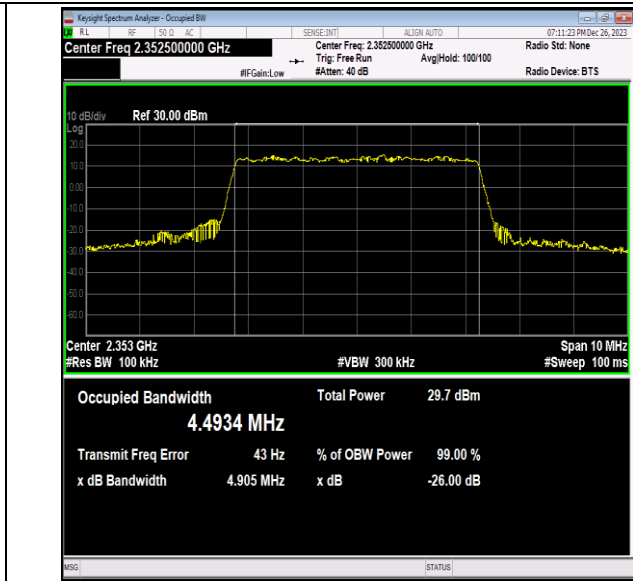

40(2350-2360)-5MHz-QPSK-39200-25RB#0-PASS

40(2350-2360)-5MHz-16QAM-39175-25RB#0-PASS