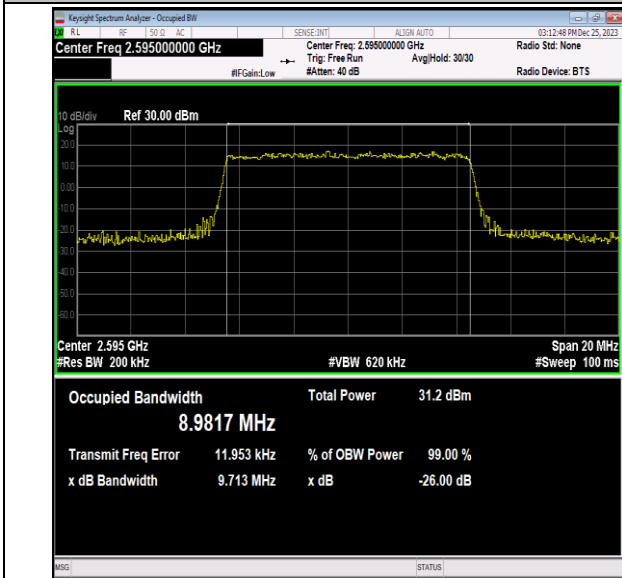

41(2535-2655)-10MHz-16QAM-41190-50RB#0-PASS

41(2535-2655)-10MHz-64QAM-40640-50RB#0-PASS