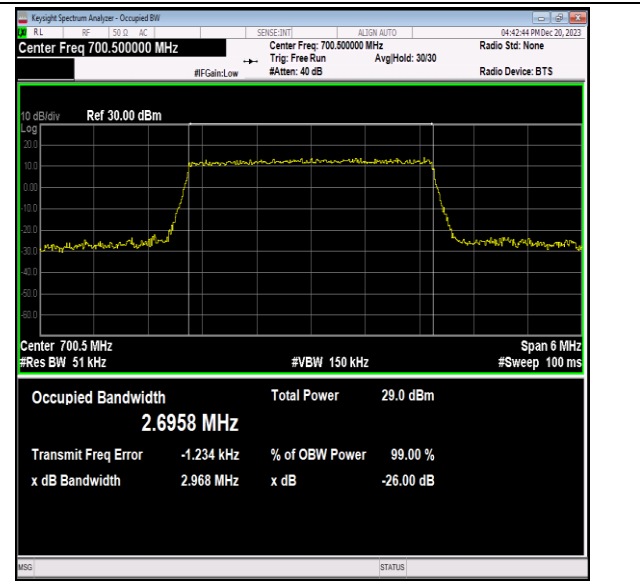

Band12-3MHz-QPSK-23095-15RB#0-PASS

Band12-3MHz-QPSK-23165-15RB#0-PASS

Band12-3MHz-16QAM-23025-15RB#0-PASS

Band12-3MHz-16QAM-23095-15RB#0-PASS

Band12-3MHz-16QAM-23165-15RB#0-PASS

Band12-3MHz-64QAM-23025-15RB#0-PASS