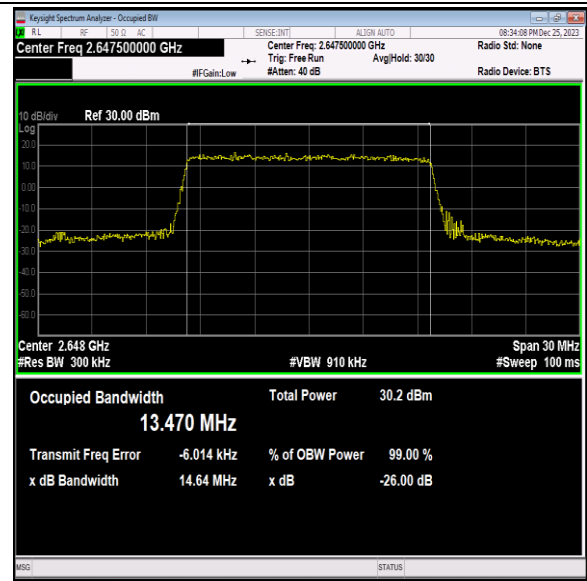

41(2535-2655)-15MHz-16QAM-40115-75RB#0-PASS

41(2535-2655)-15MHz-16QAM-41165-75RB#0-PASS