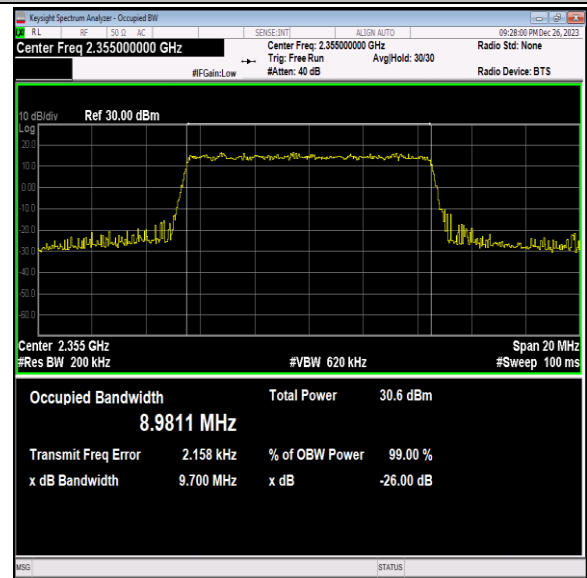

40(2350-2360)-5MHz-64QAM-39200-25RB#0-PASS

40(2350-2360)-10MHz-QPSK-39200-50RB#0-PASS