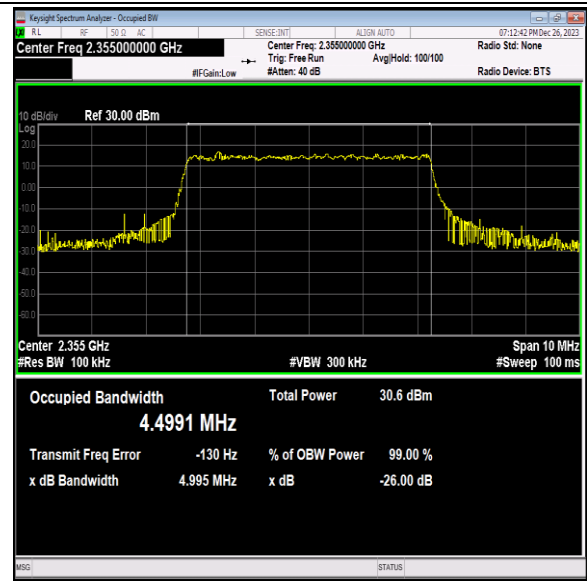

40(2350-2360)-5MHz-QPSK-39225-25RB#0-PASS

40(2350-2360)-5MHz-16QAM-39175-25RB#0-PASS

40(2350-2360)-5MHz-16QAM-39200-25RB#0-PASS

40(2350-2360)-5MHz-16QAM-39225-25RB#0-PASS

40(2350-2360)-5MHz-64QAM-39175-25RB#0-PASS