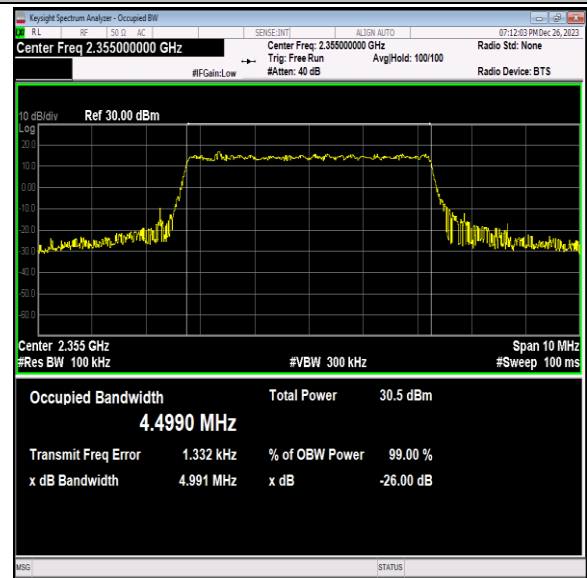

40(2305-2315)-10MHz-QPSK-38750-50RB#0-PASS

40(2305-2315)-10MHz-16QAM-38750-50RB#0-PASS

40(2305-2315)-10MHz-64QAM-38750-50RB#0-PASS

40(2350-2360)-5MHz-QPSK-39175-25RB#0-PASS

40(2350-2360)-5MHz-QPSK-39200-25RB#0-PASS