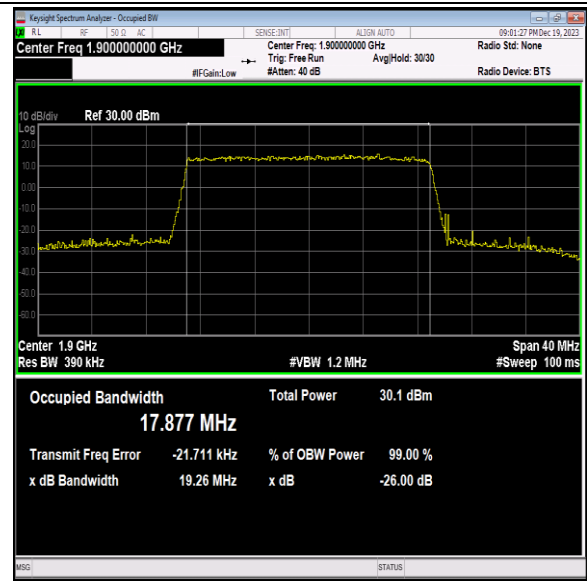

Band2-20MHz-16QAM-18700-100RB#0-PASS

Band2-20MHz-16QAM-18900-100RB#0-PASS

Band2-20MHz-16QAM-19100-100RB#0-PASS

Band2-20MHz-64QAM-18700-100RB#0-PASS

Band2-20MHz-64QAM-18900-100RB#0-PASS

Band2-20MHz-64QAM-19100-100RB#0-PASS