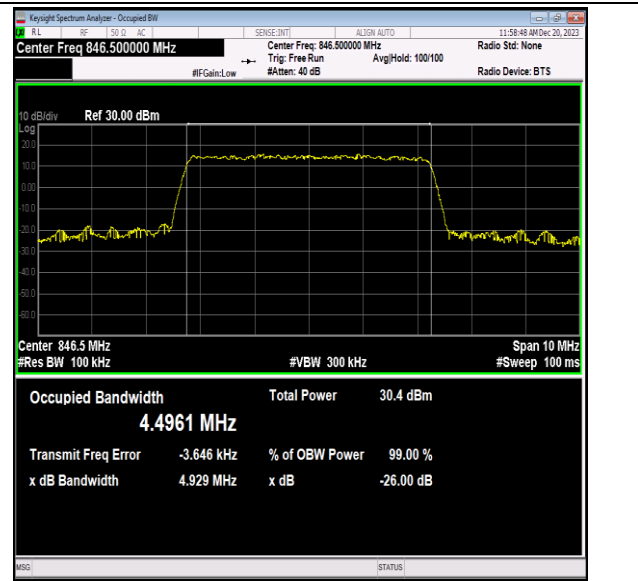

Band5-5MHz-QPSK-20425-25RB#0-PASS

Band5-5MHz-QPSK-20525-25RB#0-PASS

Band5-5MHz-QPSK-20625-25RB#0-PASS

Band5-5MHz-16QAM-20425-25RB#0-PASS

Band5-5MHz-16QAM-20525-25RB#0-PASS

Band5-5MHz-16QAM-20625-25RB#0-PASS