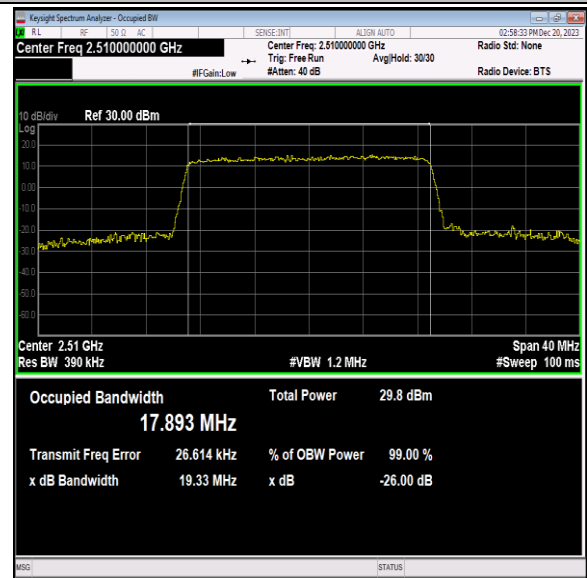

Band7-20MHz-QPSK-21100-100RB#0-PASS

Band7-20MHz-QPSK-21350-100RB#0-PASS

Band7-20MHz-16QAM-20850-100RB#0-PASS

Band7-20MHz-16QAM-21100-100RB#0-PASS

Band7-20MHz-16QAM-21350-100RB#0-PASS

Band7-20MHz-64QAM-20850-100RB#0-PASS