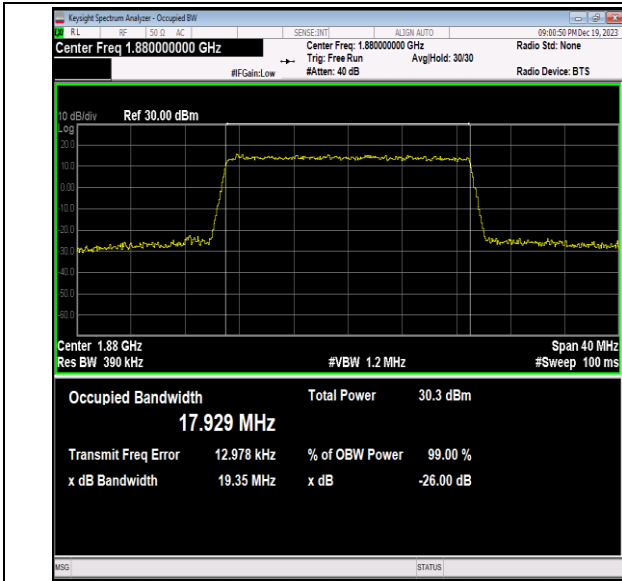

Band2-20MHz-16QAM-18700-100RB#0-PASS

Band2-20MHz-16QAM-18900-100RB#0-PASS

Band2-20MHz-16QAM-19100-100RB#0-PASS

Band2-20MHz-64QAM-18700-100RB#0-PASS

Band2-20MHz-64QAM-18900-100RB#0-PASS

Band2-20MHz-64QAM-19100-100RB#0-PASS