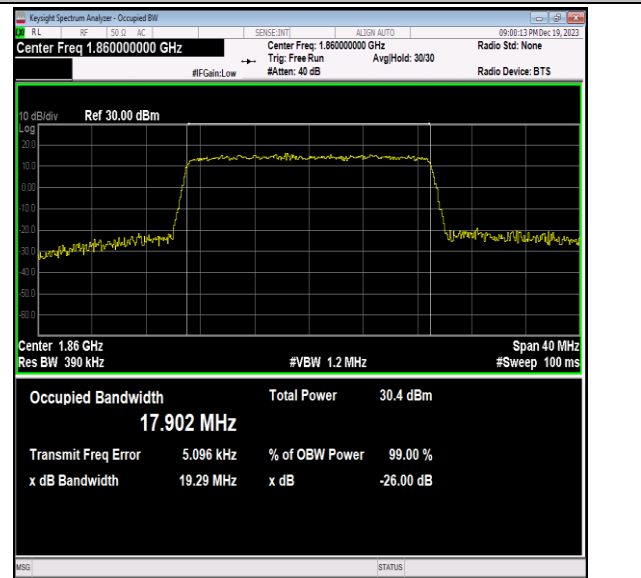

Band2-20MHz-16QAM-18900-100RB#0-PASS

Band2-20MHz-64QAM-18700-100RB#0-PASS