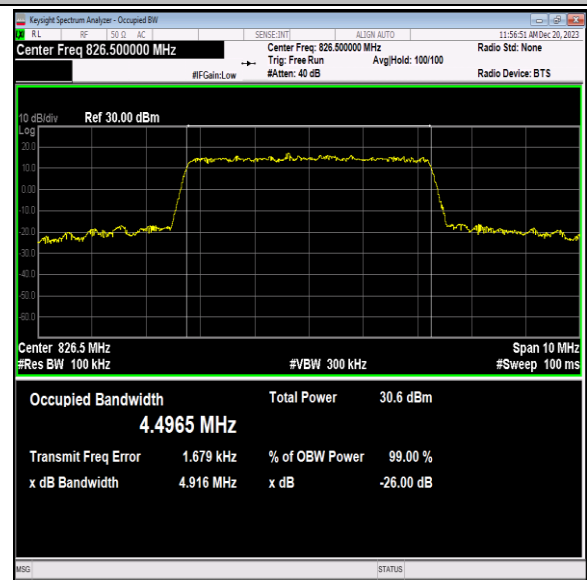

Band5-5MHz-QPSK-20525-25RB#0-PASS

Band5-5MHz-16QAM-20425-25RB#0-PASS