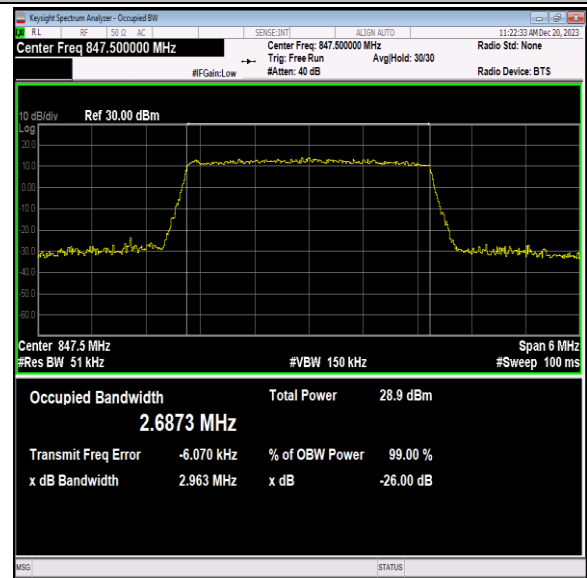

Band5-3MHz-16QAM-20415-15RB#0-PASS

Band5-3MHz-16QAM-20525-15RB#0-PASS

Band5-3MHz-16QAM-20635-15RB#0-PASS

Band5-3MHz-64QAM-20415-15RB#0-PASS

Band5-3MHz-64QAM-20525-15RB#0-PASS

Band5-3MHz-64QAM-20635-15RB#0-PASS