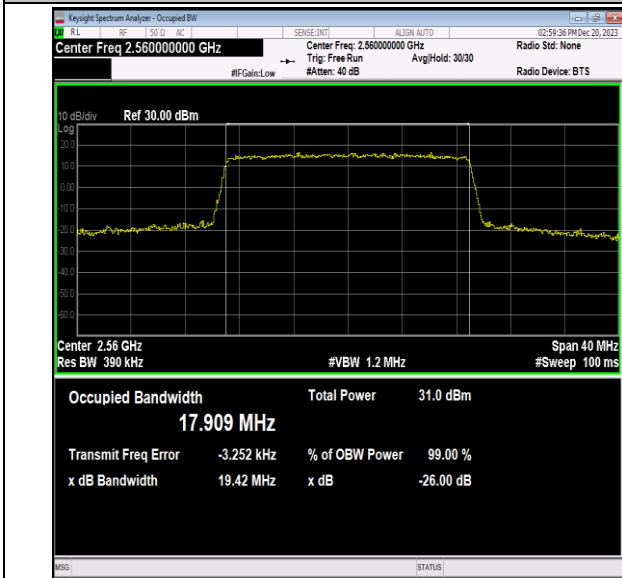

Band7-20MHz-QPSK-21100-100RB#0-PASS

Band7-20MHz-QPSK-21350-100RB#0-PASS

Band7-20MHz-16QAM-20850-100RB#0-PASS

Band7-20MHz-16QAM-21100-100RB#0-PASS

Band7-20MHz-16QAM-21350-100RB#0-PASS

Band7-20MHz-64QAM-20850-100RB#0-PASS