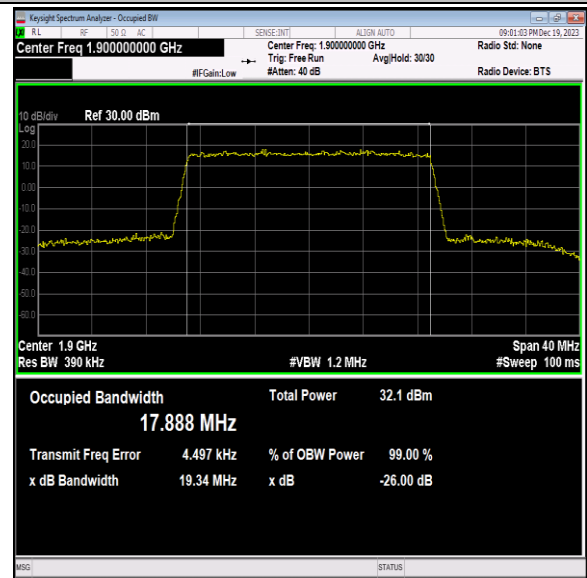

Band2-15MHz-64QAM-18675-75RB#0-PASS

Band2-15MHz-64QAM-18900-75RB#0-PASS

Band2-15MHz-64QAM-19125-75RB#0-PASS

Band2-20MHz-QPSK-18700-100RB#0-PASS

Band2-20MHz-QPSK-18900-100RB#0-PASS

Band2-20MHz-QPSK-19100-100RB#0-PASS