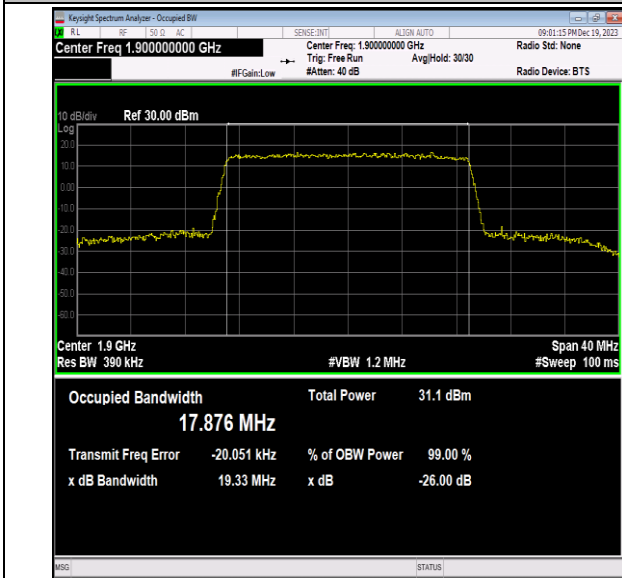

Band2-20MHz-16QAM-18700-100RB#0-PASS

Band2-20MHz-16QAM-19100-100RB#0-PASS