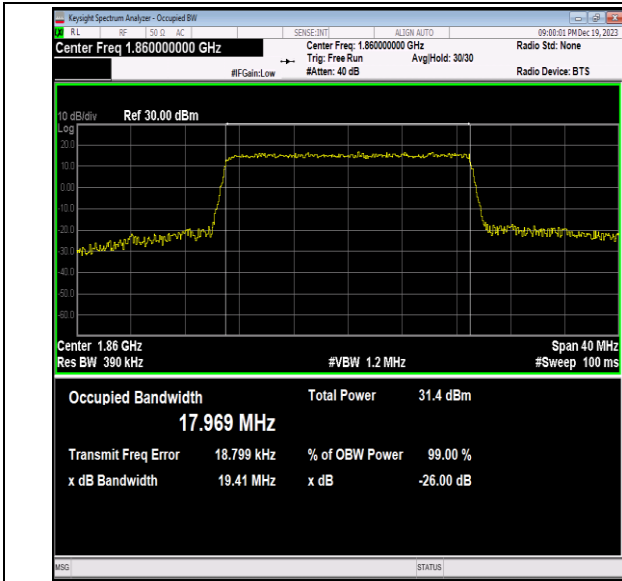

Band2-15MHz-64QAM-18675-75RB#0-PASS

Band2-15MHz-64QAM-18900-75RB#0-PASS

Band2-15MHz-64QAM-19125-75RB#0-PASS

Band2-20MHz-QPSK-18700-100RB#0-PASS

Band2-20MHz-QPSK-18900-100RB#0-PASS

Band2-20MHz-QPSK-19100-100RB#0-PASS