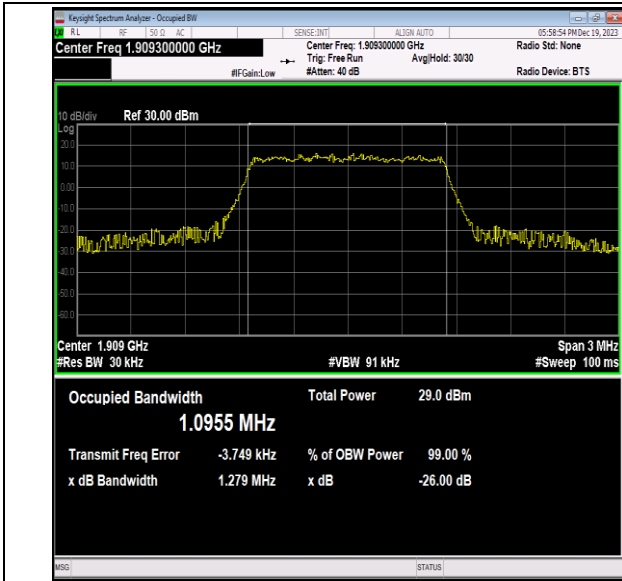

Band2-1.4MHz-64QAM-19193-6RB#0-PASS