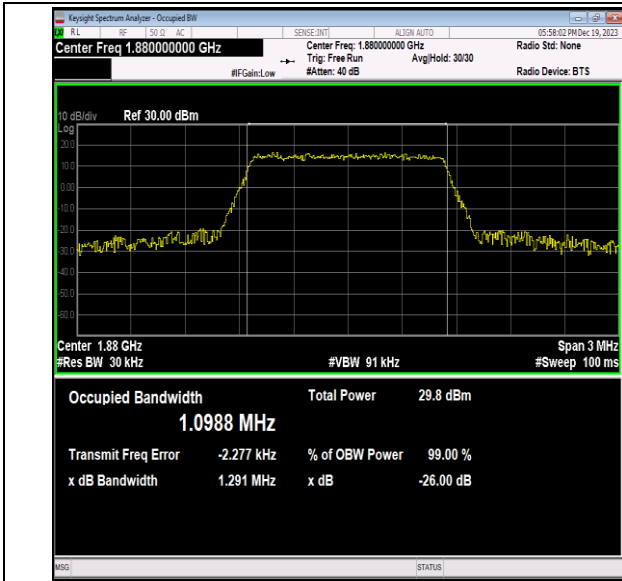

Test Graphs

Band2-1.4MHz-QPSK-18607-6RB#0-PASS

Band2-1.4MHz-QPSK-18900-6RB#0-PASS

Band2-1.4MHz-QPSK-19193-6RB#0-PASS

Band2-1.4MHz-16QAM-18607-6RB#0-PASS

Band2-1.4MHz-16QAM-18900-6RB#0-PASS

Band2-1.4MHz-16QAM-19193-6RB#0-PASS