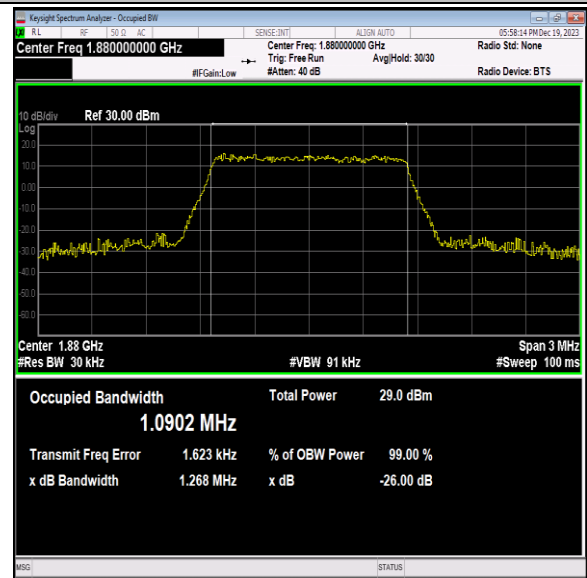

Band2-1.4MHz-64QAM-18900-6RB#0-PASS