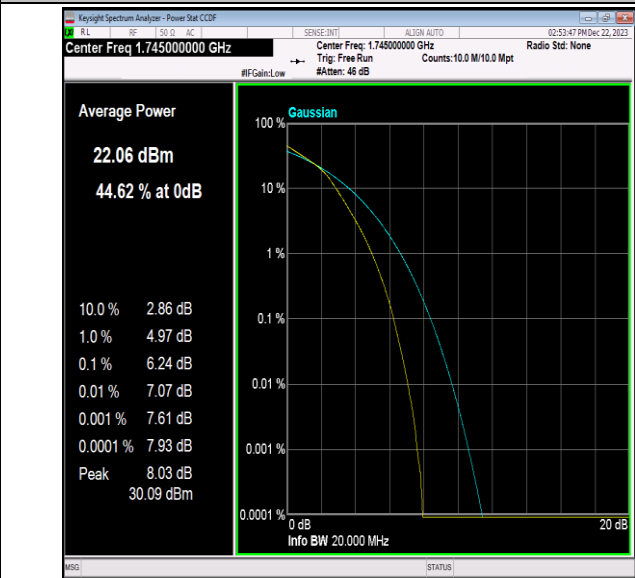

Band66-20MHz-16QAM-132322-100RB#0-PASS