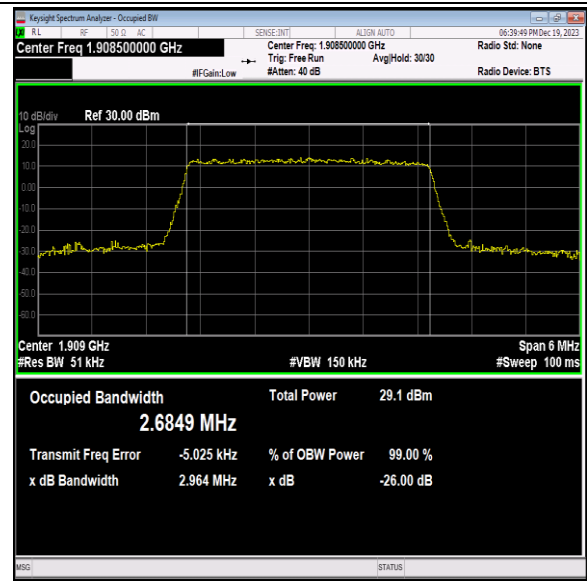

Band2-3MHz-16QAM-18615-15RB#0-PASS

Band2-3MHz-16QAM-18900-15RB#0-PASS

Band2-3MHz-16QAM-19185-15RB#0-PASS

Band2-3MHz-64QAM-18615-15RB#0-PASS

Band2-3MHz-64QAM-18900-15RB#0-PASS

Band2-3MHz-64QAM-19185-15RB#0-PASS