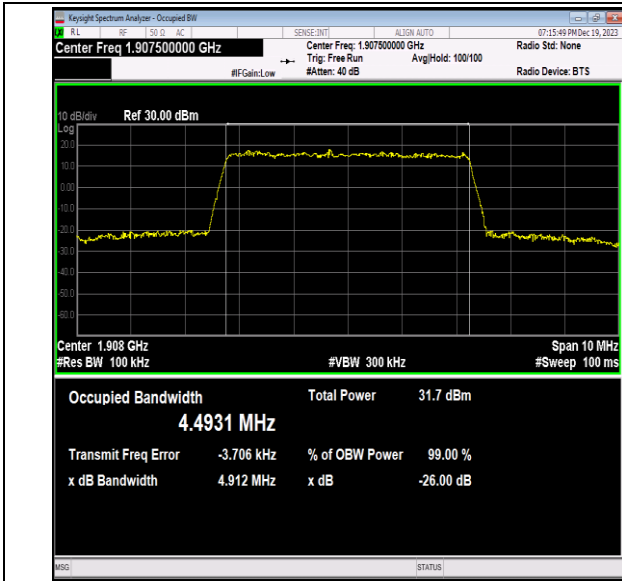

Band2-5MHz-QPSK-19075-25RB#0-PASS