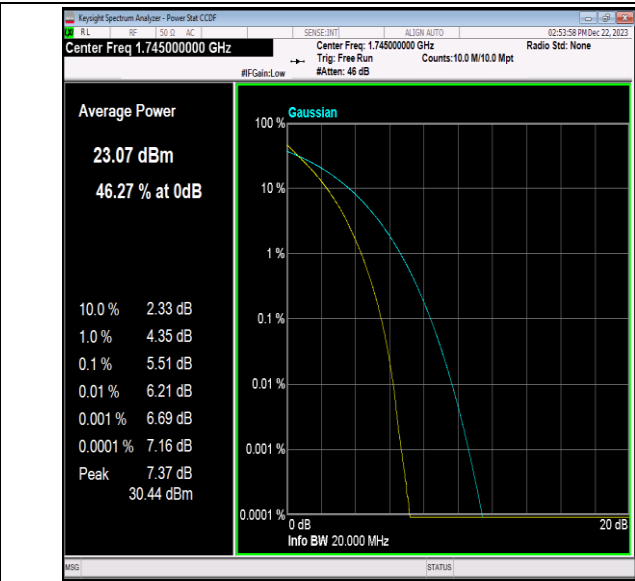

Band66-20MHz-64QAM-132322-100RB#0-PASS