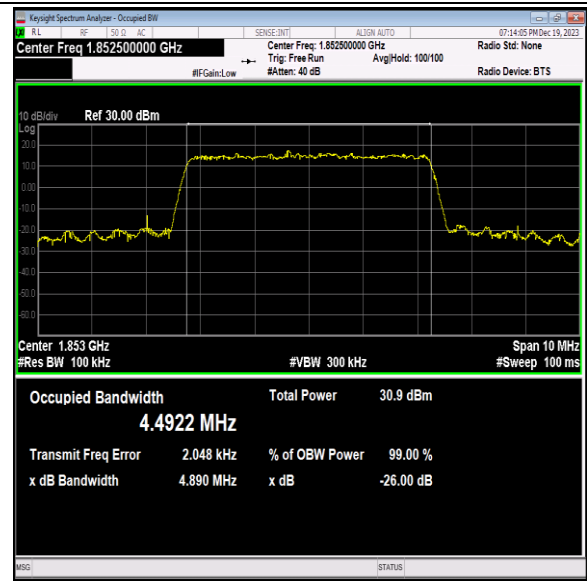

Band2-5MHz-16QAM-18525-25RB#0-PASS