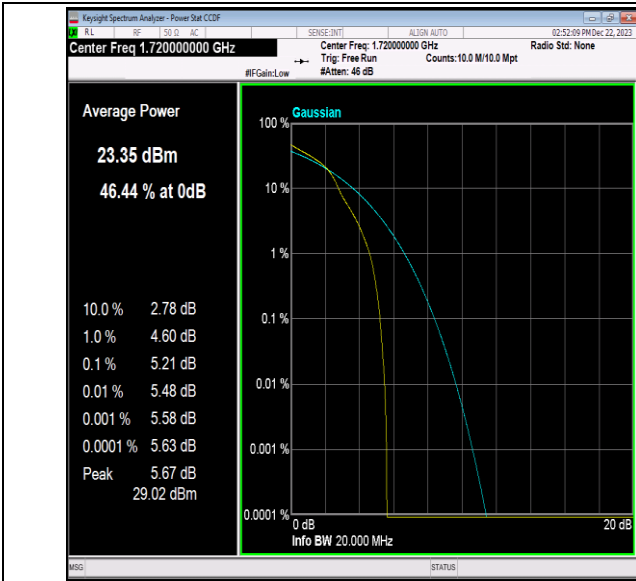

Band66-20MHz-QPSK-132072-1RB#0-PASS

Band66-20MHz-QPSK-132072-100RB#0-PASS

Band66-20MHz-QPSK-132322-1RB#0-PASS

Band66-20MHz-QPSK-132322-100RB#0-PASS

Band66-20MHz-QPSK-132572-1RB#0-PASS

Band66-20MHz-QPSK-132572-100RB#0-PASS