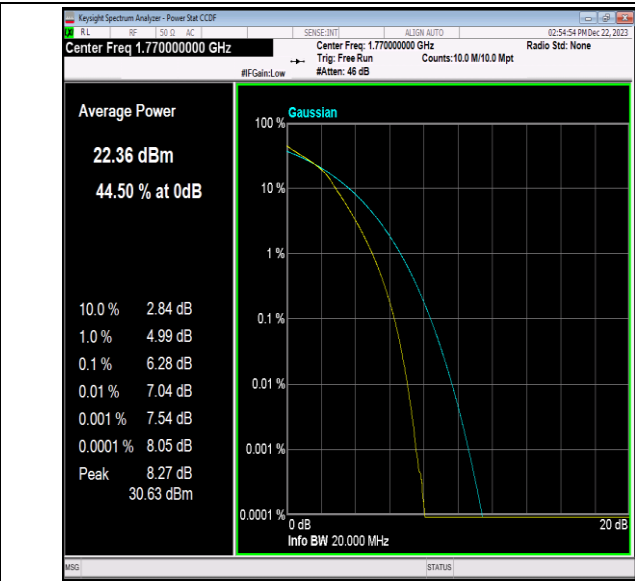

Band66-20MHz-16QAM-132072-1RB#0-PASS

Band66-20MHz-16QAM-132072-100RB#0-PASS

Band66-20MHz-16QAM-132322-1RB#0-PASS

Band66-20MHz-16QAM-132322-100RB#0-PASS

Band66-20MHz-16QAM-132572-1RB#0-PASS

Band66-20MHz-16QAM-132572-100RB#0-PASS