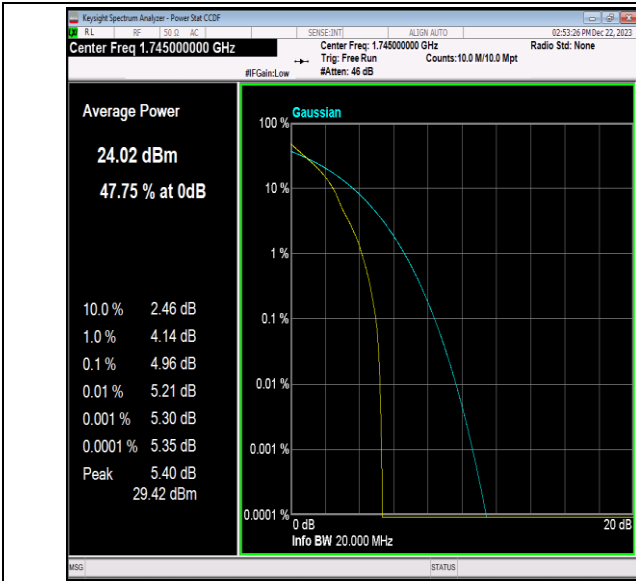

Band66-20MHz-64QAM-132322-1RB#0-PASS