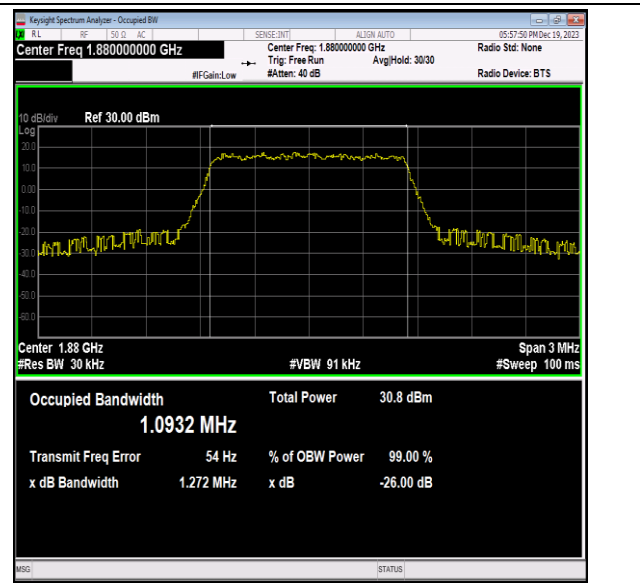

Band2-1.4MHz-QPSK-18900-6RB#0-PASS