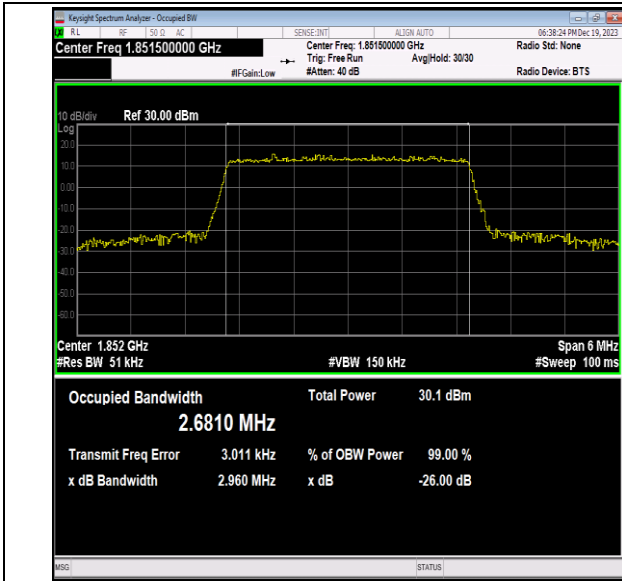

Band2-1.4MHz-64QAM-18607-6RB#0-PASS

Band2-1.4MHz-64QAM-18900-6RB#0-PASS

Band2-1.4MHz-64QAM-19193-6RB#0-PASS

Band2-3MHz-QPSK-18615-15RB#0-PASS

Band2-3MHz-QPSK-18900-15RB#0-PASS

Band2-3MHz-QPSK-19185-15RB#0-PASS