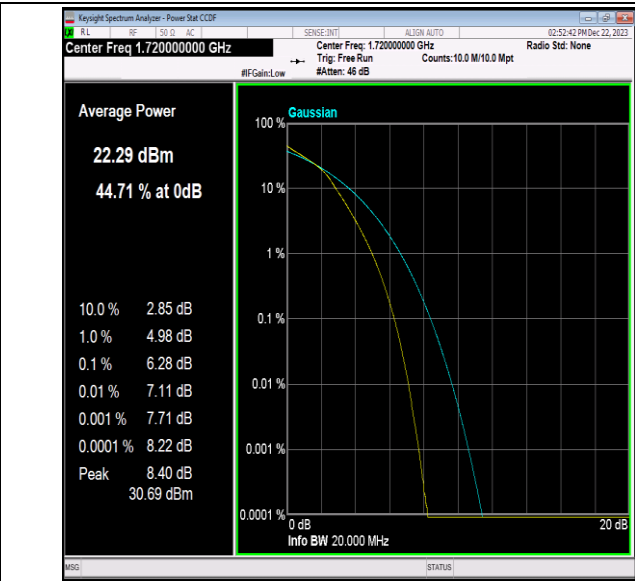

Band66-20MHz-16QAM-132072-100RB#0-PASS