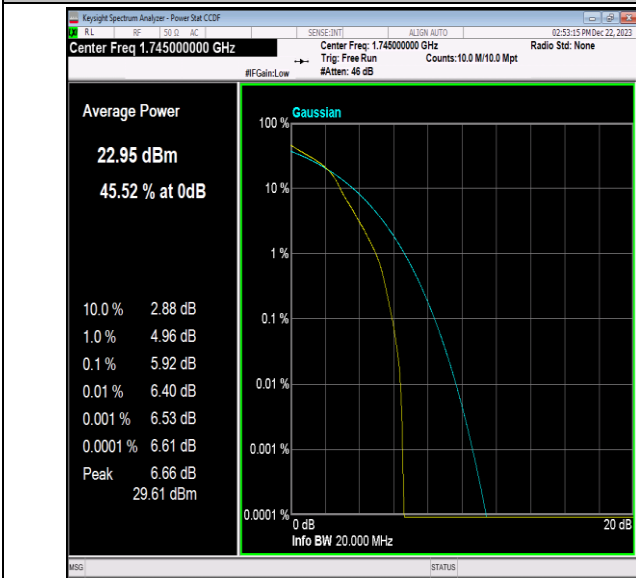

Band66-20MHz-16QAM-132322-1RB#0-PASS