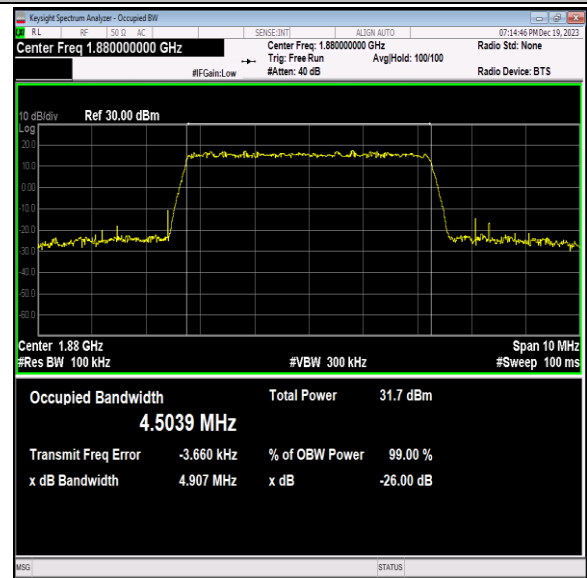

Band2-5MHz-QPSK-18900-25RB#0-PASS