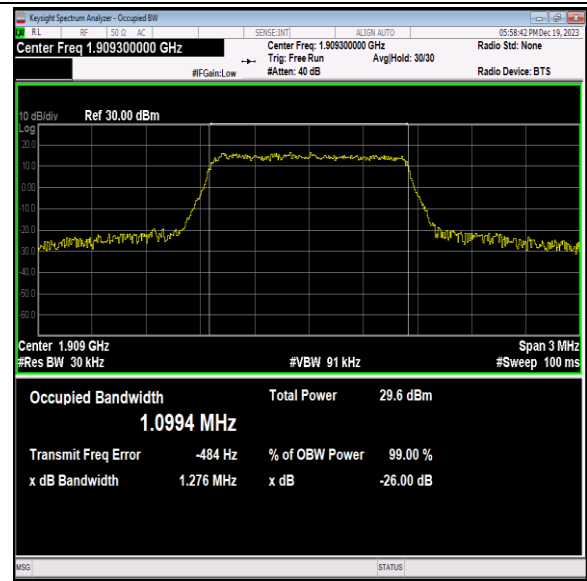

Test Graphs

Band2-1.4MHz-QPSK-18607-6RB#0-PASS

Band2-1.4MHz-QPSK-18900-6RB#0-PASS

Band2-1.4MHz-QPSK-19193-6RB#0-PASS

Band2-1.4MHz-16QAM-18607-6RB#0-PASS

Band2-1.4MHz-16QAM-18900-6RB#0-PASS

Band2-1.4MHz-16QAM-19193-6RB#0-PASS