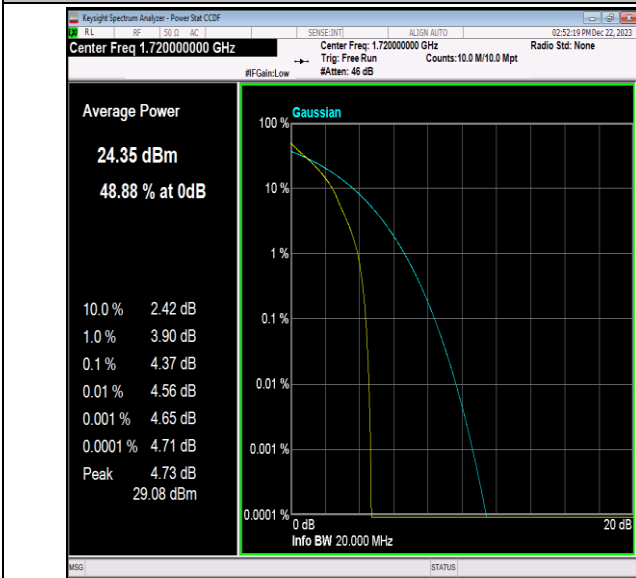

Band66-20MHz-16QAM-132072-1RB#0-PASS

Band66-20MHz-16QAM-132072-100RB#0-PASS

Band66-20MHz-16QAM-132322-1RB#0-PASS

Band66-20MHz-16QAM-132322-100RB#0-PASS

Band66-20MHz-16QAM-132572-1RB#0-PASS

Band66-20MHz-16QAM-132572-100RB#0-PASS