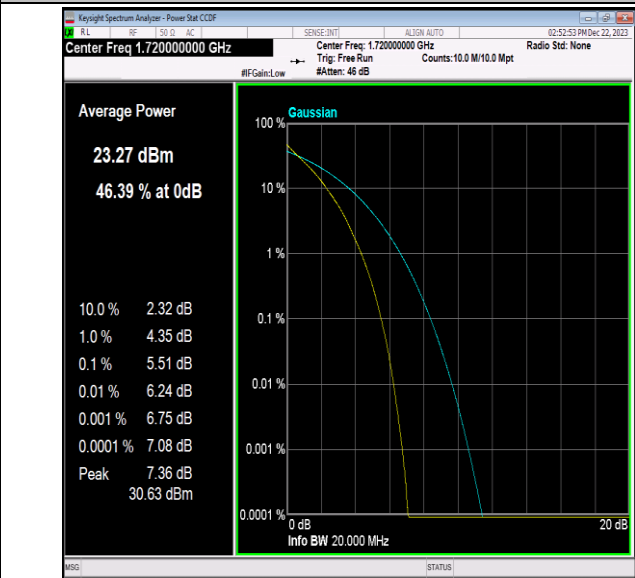

Band66-20MHz-64QAM-132072-100RB#0-PASS