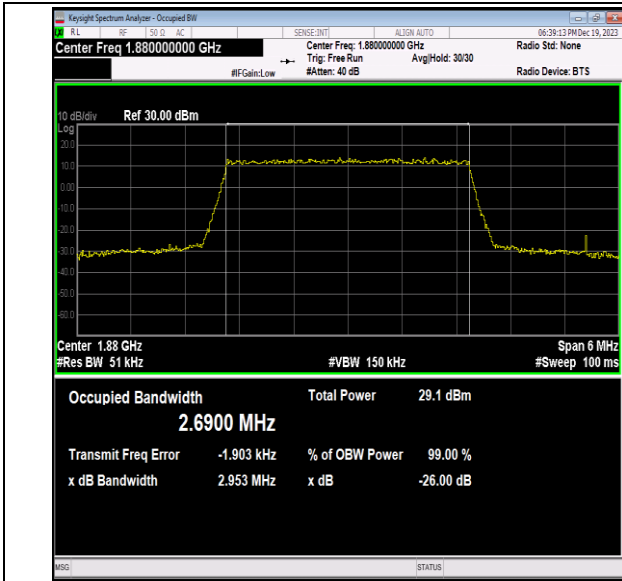

Band2-3MHz-16QAM-18615-15RB#0-PASS

Band2-3MHz-16QAM-18900-15RB#0-PASS

Band2-3MHz-16QAM-19185-15RB#0-PASS

Band2-3MHz-64QAM-18615-15RB#0-PASS

Band2-3MHz-64QAM-18900-15RB#0-PASS

Band2-3MHz-64QAM-19185-15RB#0-PASS