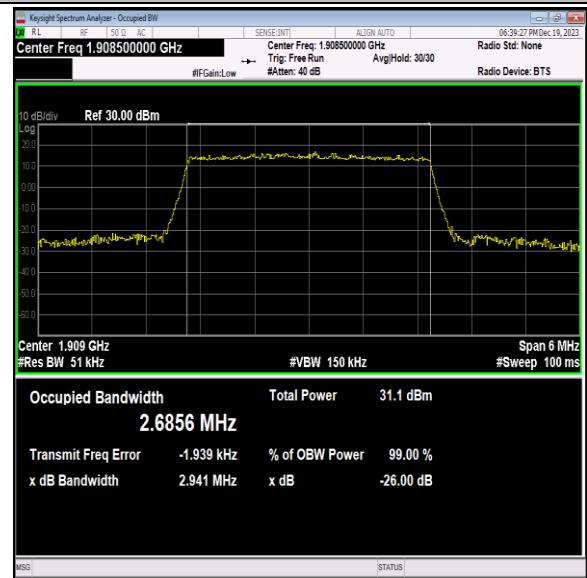

Band2-1.4MHz-64QAM-18607-6RB#0-PASS

Band2-1.4MHz-64QAM-18900-6RB#0-PASS

Band2-1.4MHz-64QAM-19193-6RB#0-PASS

Band2-3MHz-QPSK-18615-15RB#0-PASS

Band2-3MHz-QPSK-18900-15RB#0-PASS

Band2-3MHz-QPSK-19185-15RB#0-PASS