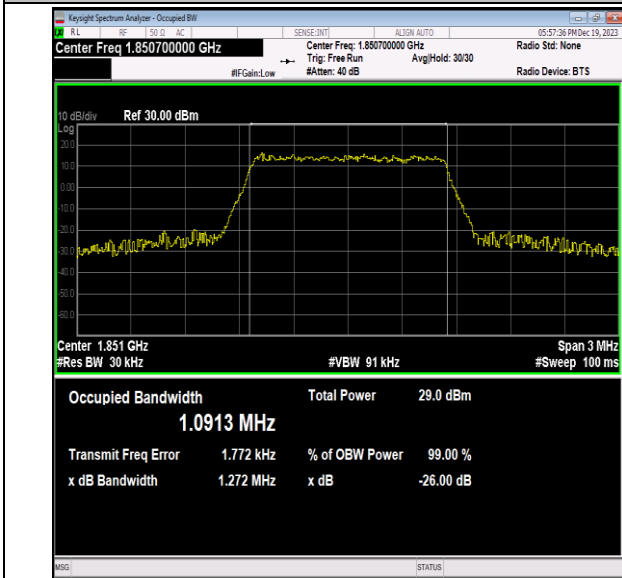

Test Graphs

Band2-1.4MHz-QPSK-18607-6RB#0-PASS

Band2-1.4MHz-QPSK-18900-6RB#0-PASS

Band2-1.4MHz-QPSK-19193-6RB#0-PASS

Band2-1.4MHz-16QAM-18607-6RB#0-PASS

Band2-1.4MHz-16QAM-18900-6RB#0-PASS

Band2-1.4MHz-16QAM-19193-6RB#0-PASS