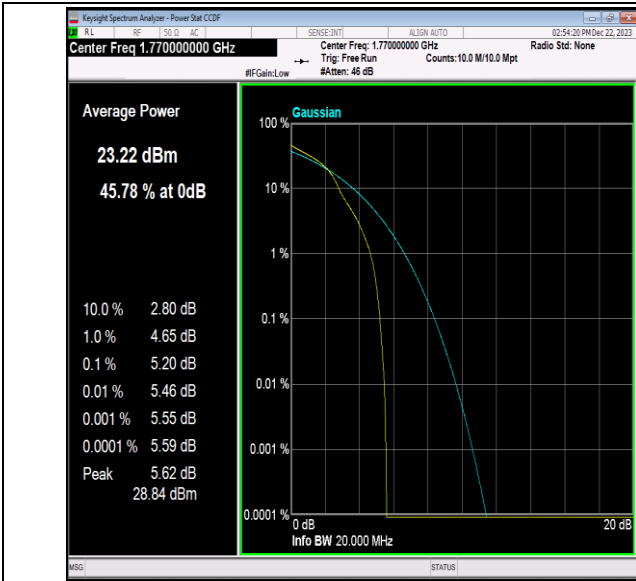

Band66-20MHz-16QAM-132072-1RB#0-PASS

Band66-20MHz-16QAM-132072-100RB#0-PASS

Band66-20MHz-16QAM-132322-1RB#0-PASS

Band66-20MHz-16QAM-132322-100RB#0-PASS

Band66-20MHz-16QAM-132572-1RB#0-PASS

Band66-20MHz-16QAM-132572-100RB#0-PASS