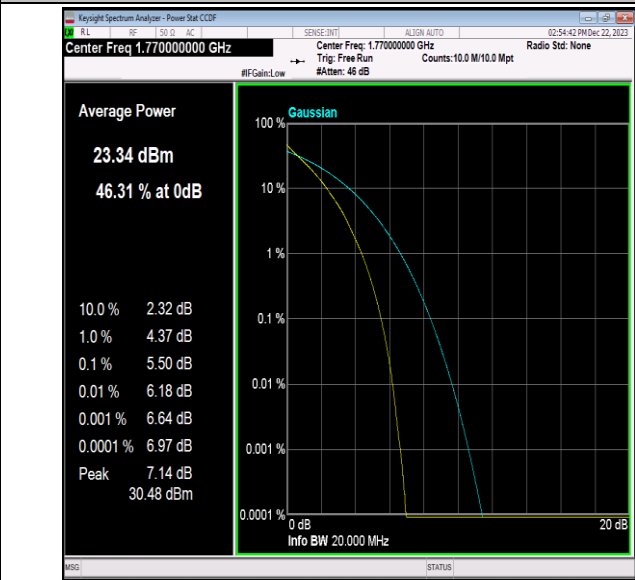

Band66-20MHz-QPSK-132072-1RB#0-PASS

Band66-20MHz-QPSK-132072-100RB#0-PASS

Band66-20MHz-QPSK-132322-1RB#0-PASS

Band66-20MHz-QPSK-132322-100RB#0-PASS

Band66-20MHz-QPSK-132572-1RB#0-PASS

Band66-20MHz-QPSK-132572-100RB#0-PASS