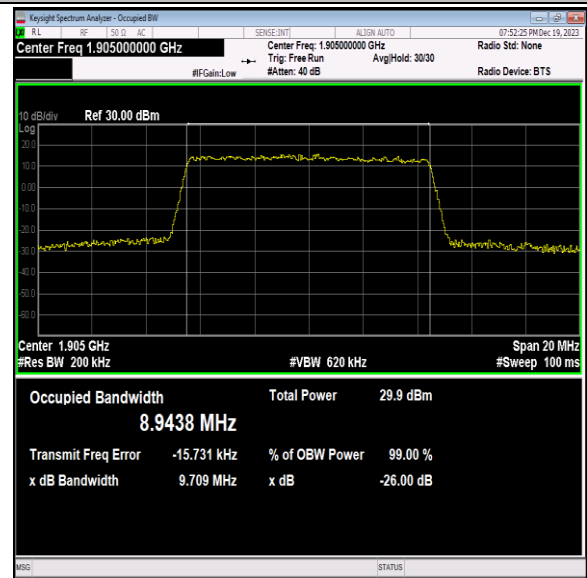

Band2-10MHz-16QAM-18650-50RB#0-PASS

Band2-10MHz-16QAM-18900-50RB#0-PASS

Band2-10MHz-16QAM-19150-50RB#0-PASS

Band2-10MHz-64QAM-18650-50RB#0-PASS

Band2-10MHz-64QAM-18900-50RB#0-PASS

Band2-10MHz-64QAM-19150-50RB#0-PASS