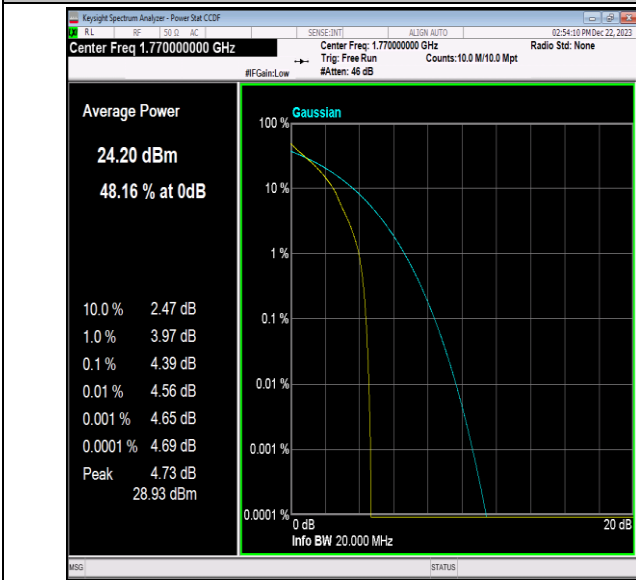

Band66-20MHz-QPSK-132072-1RB#0-PASS

Band66-20MHz-QPSK-132072-100RB#0-PASS

Band66-20MHz-QPSK-132322-1RB#0-PASS

Band66-20MHz-QPSK-132322-100RB#0-PASS

Band66-20MHz-QPSK-132572-1RB#0-PASS

Band66-20MHz-QPSK-132572-100RB#0-PASS