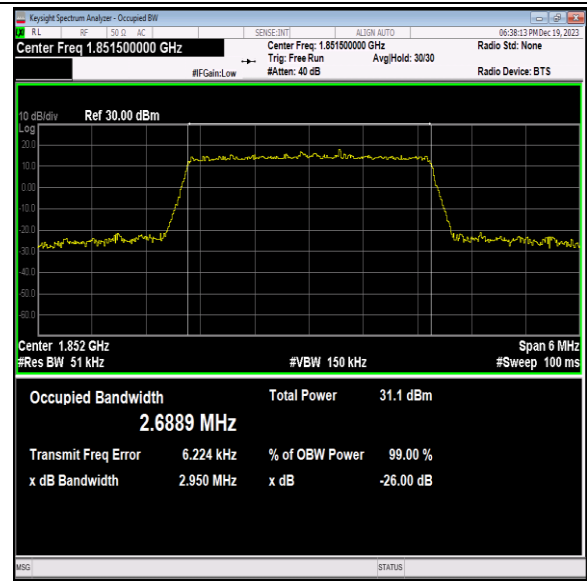

Band2-3MHz-QPSK-18615-15RB#0-PASS