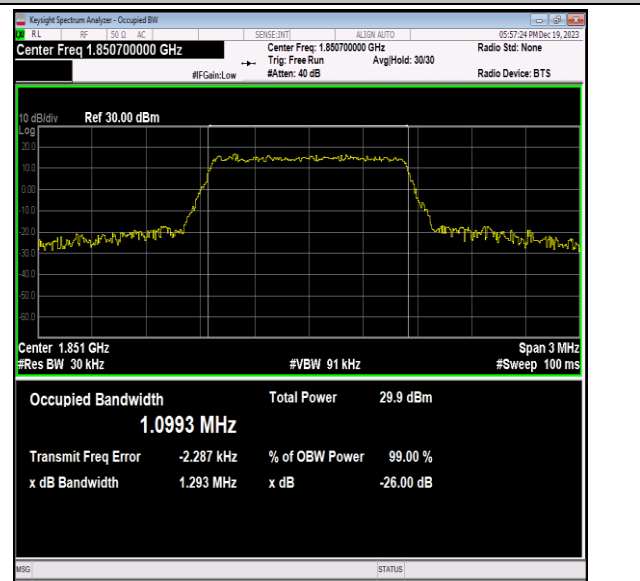

Test Graphs

Band2-1.4MHz-QPSK-18607-6RB#0-PASS

Band2-1.4MHz-QPSK-18900-6RB#0-PASS

Band2-1.4MHz-QPSK-19193-6RB#0-PASS

Band2-1.4MHz-16QAM-18607-6RB#0-PASS

Band2-1.4MHz-16QAM-18900-6RB#0-PASS

Band2-1.4MHz-16QAM-19193-6RB#0-PASS