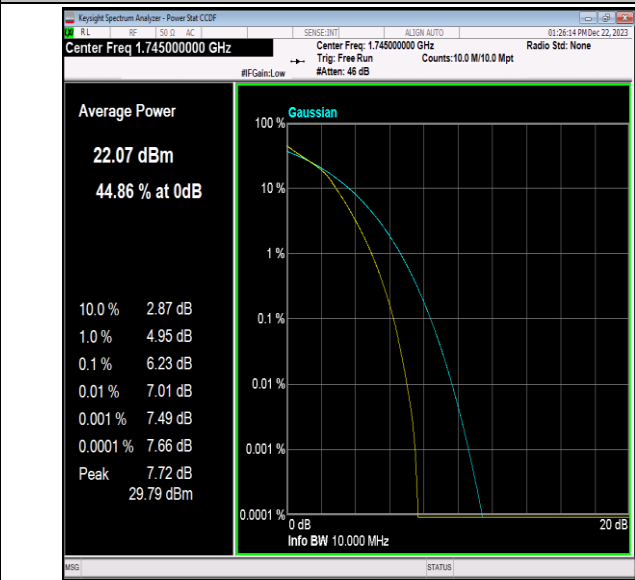

Band66-10MHz-QPSK-132622-1RB#0-PASS

Band66-10MHz-QPSK-132622-50RB#0-PASS

Band66-10MHz-16QAM-132022-1RB#0-PASS

Band66-10MHz-16QAM-132022-50RB#0-PASS

Band66-10MHz-16QAM-132322-1RB#0-PASS

Band66-10MHz-16QAM-132322-50RB#0-PASS