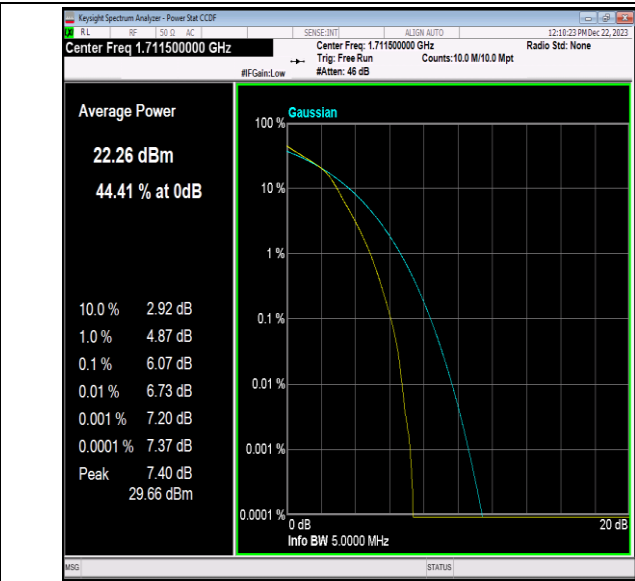

Band66-3MHz-QPSK-132657-15RB#0-PASS

Band66-3MHz-16QAM-131987-15RB#0-PASS