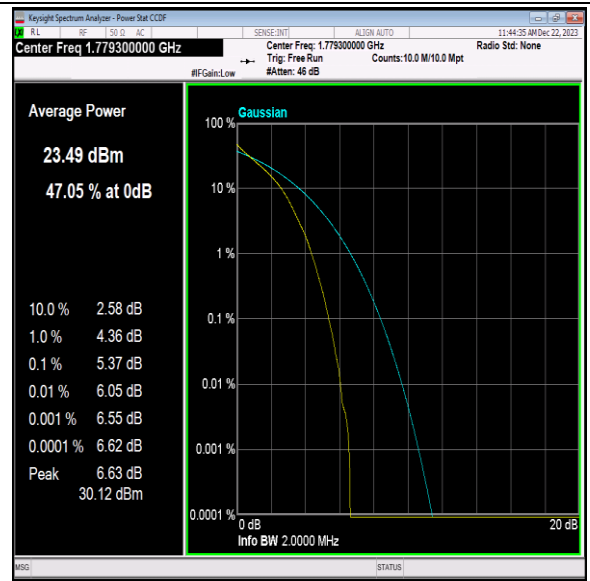

Band66-1.4MHz-QPSK-132322-6RB#0-PASS

Band66-1.4MHz-QPSK-132665-6RB#0-PASS