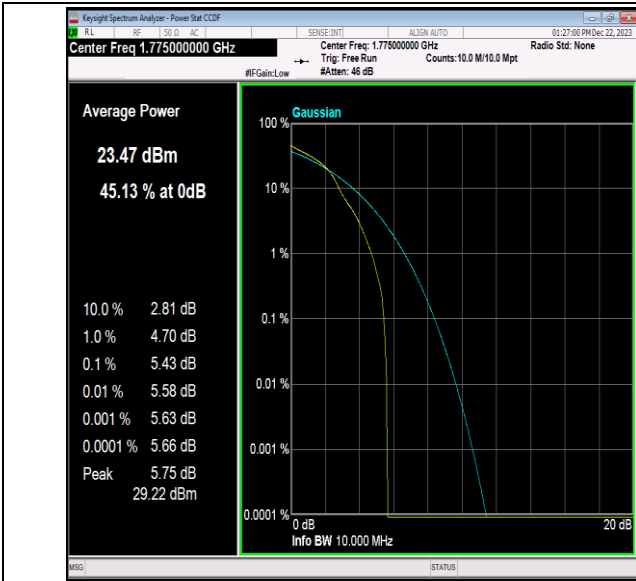

Band66-10MHz-QPSK-132622-1RB#0-PASS

Band66-10MHz-QPSK-132622-50RB#0-PASS

Band66-10MHz-16QAM-132022-1RB#0-PASS

Band66-10MHz-16QAM-132022-50RB#0-PASS

Band66-10MHz-16QAM-132322-1RB#0-PASS

Band66-10MHz-16QAM-132322-50RB#0-PASS