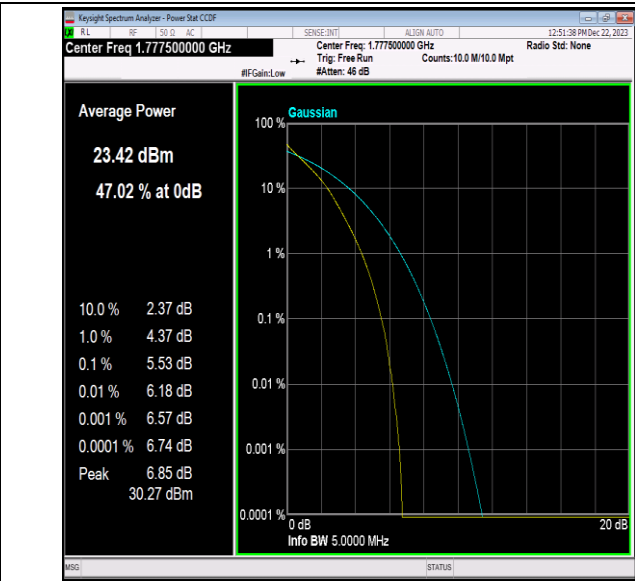

Band66-5MHz-QPSK-132322-25RB#0-PASS

Band66-5MHz-QPSK-132647-25RB#0-PASS