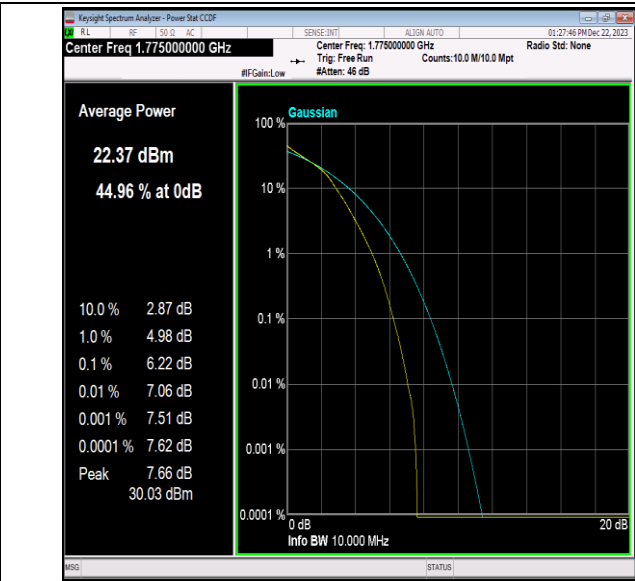

Band66-10MHz-16QAM-132322-50RB#0-PASS

Band66-10MHz-16QAM-132622-50RB#0-PASS