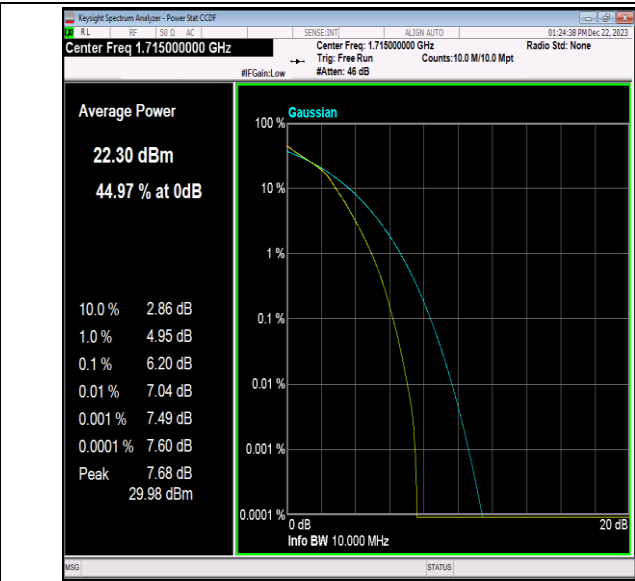

Band66-10MHz-QPSK-132622-50RB#0-PASS

Band66-10MHz-16QAM-132022-50RB#0-PASS