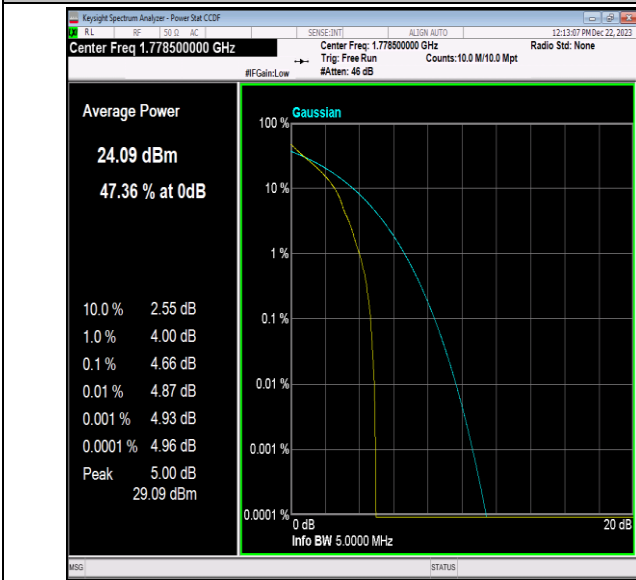

Band66-1.4MHz-64QAM-132665-1RB#0-PASS

Band66-1.4MHz-64QAM-132665-6RB#0-PASS

Band66-3MHz-QPSK-131987-1RB#0-PASS

Band66-3MHz-QPSK-131987-15RB#0-PASS

Band66-3MHz-QPSK-132322-1RB#0-PASS

Band66-3MHz-QPSK-132322-15RB#0-PASS