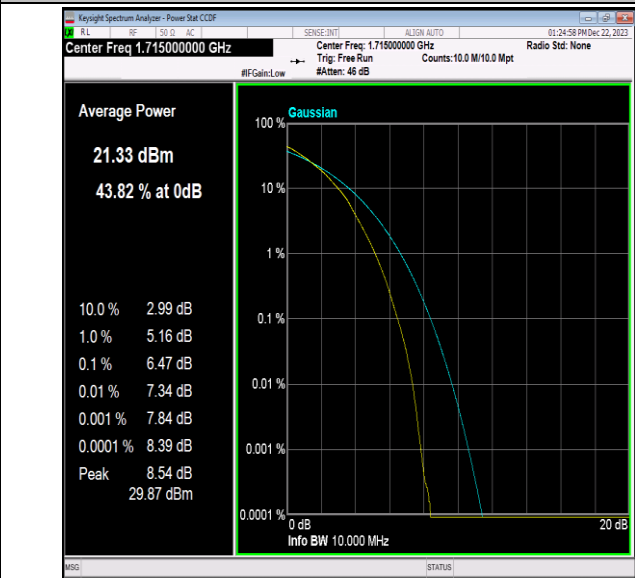

Band66-10MHz-16QAM-132622-50RB#0-PASS

Band66-10MHz-64QAM-132022-50RB#0-PASS