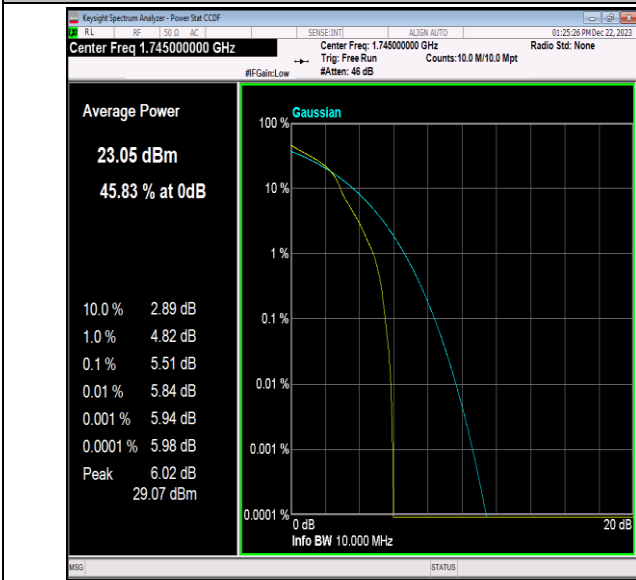

Band66-10MHz-QPSK-132622-1RB#0-PASS

Band66-10MHz-QPSK-132622-50RB#0-PASS

Band66-10MHz-16QAM-132022-1RB#0-PASS

Band66-10MHz-16QAM-132022-50RB#0-PASS

Band66-10MHz-16QAM-132322-1RB#0-PASS

Band66-10MHz-16QAM-132322-50RB#0-PASS