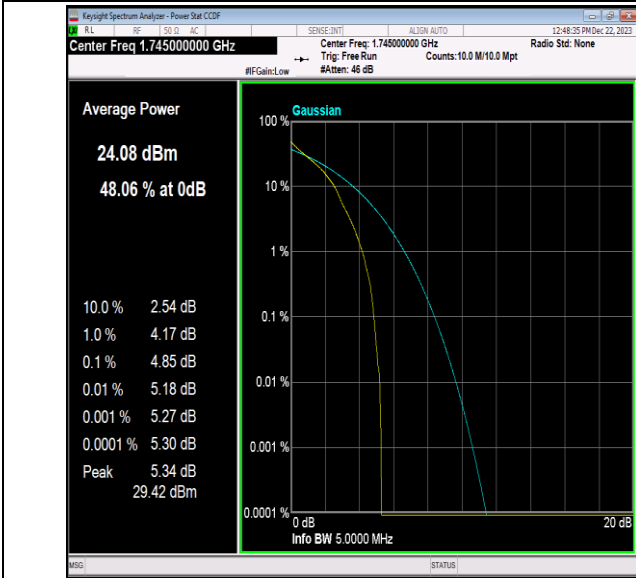

Band66-3MHz-64QAM-132657-1RB#0-PASS

Band66-3MHz-64QAM-132657-15RB#0-PASS

Band66-5MHz-QPSK-131997-1RB#0-PASS

Band66-5MHz-QPSK-131997-25RB#0-PASS

Band66-5MHz-QPSK-132322-1RB#0-PASS

Band66-5MHz-QPSK-132322-25RB#0-PASS