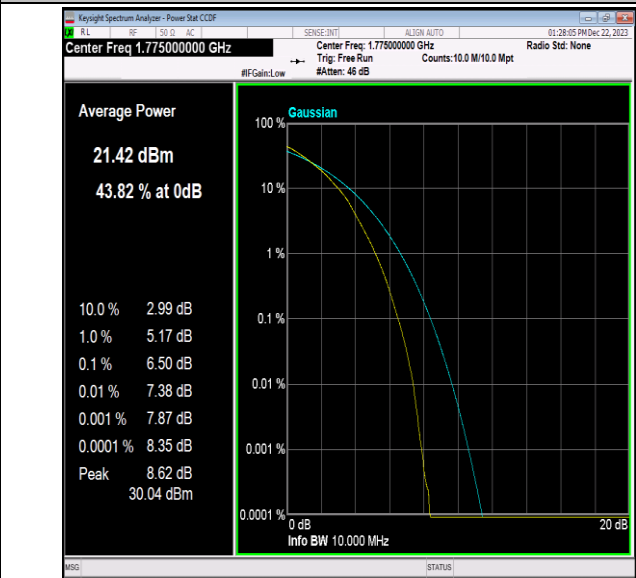

Band66-10MHz-64QAM-132322-50RB#0-PASS

Band66-10MHz-64QAM-132622-50RB#0-PASS