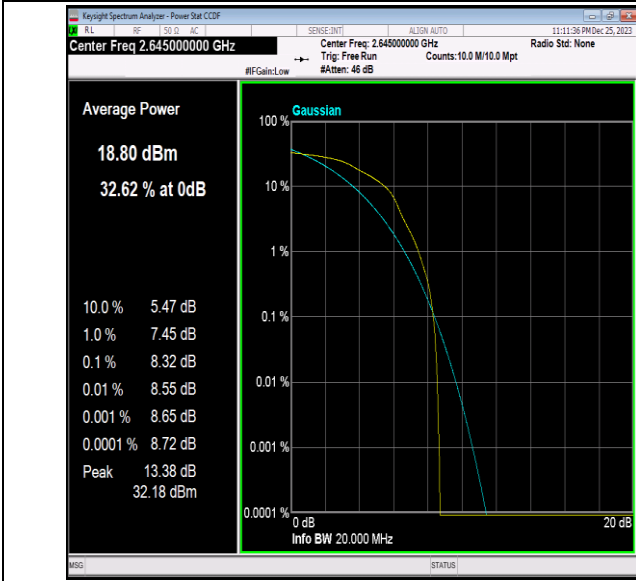

41(2535-2655)-20MHz-16QAM-40140-1RB#0-PASS

41(2535-2655)-20MHz-16QAM-40140-100RB#0-PASS

41(2535-2655)-20MHz-16QAM-40640-1RB#0-PASS

41(2535-2655)-20MHz-16QAM-40640-100RB#0-PASS

41(2535-2655)-20MHz-16QAM-41140-1RB#0-PASS