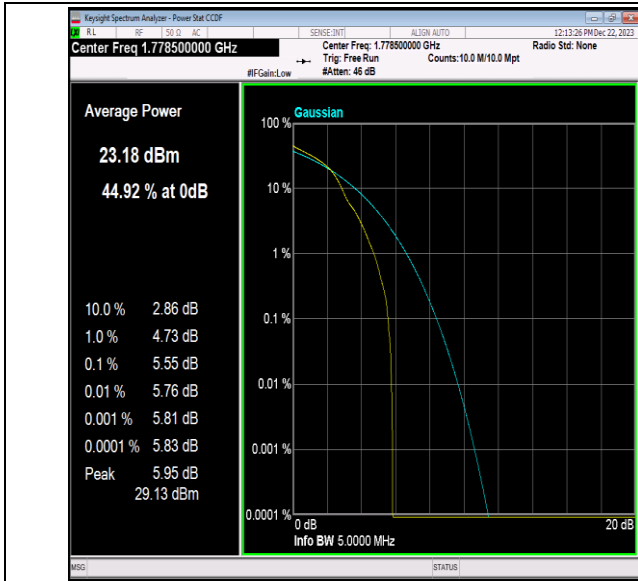

Band66-3MHz-QPSK-132657-1RB#0-PASS

Band66-3MHz-QPSK-132657-15RB#0-PASS

Band66-3MHz-16QAM-131987-1RB#0-PASS

Band66-3MHz-16QAM-131987-15RB#0-PASS

Band66-3MHz-16QAM-132322-1RB#0-PASS

Band66-3MHz-16QAM-132322-15RB#0-PASS