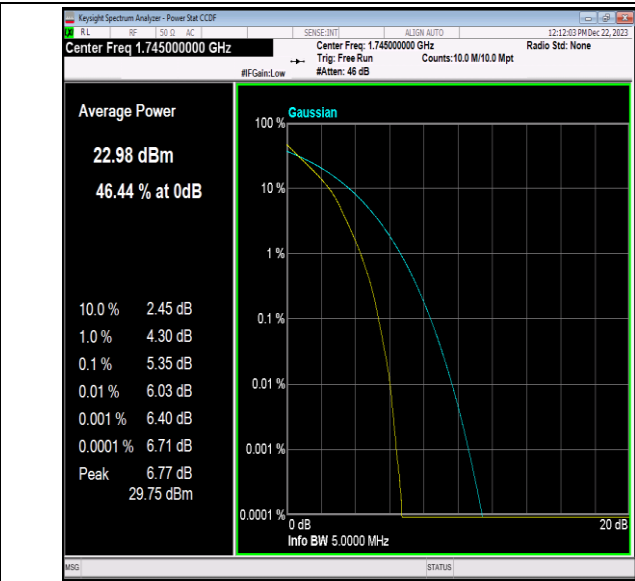

Band66-1.4MHz-64QAM-132665-1RB#0-PASS

Band66-1.4MHz-64QAM-132665-6RB#0-PASS

Band66-3MHz-QPSK-131987-1RB#0-PASS

Band66-3MHz-QPSK-131987-15RB#0-PASS

Band66-3MHz-QPSK-132322-1RB#0-PASS

Band66-3MHz-QPSK-132322-15RB#0-PASS