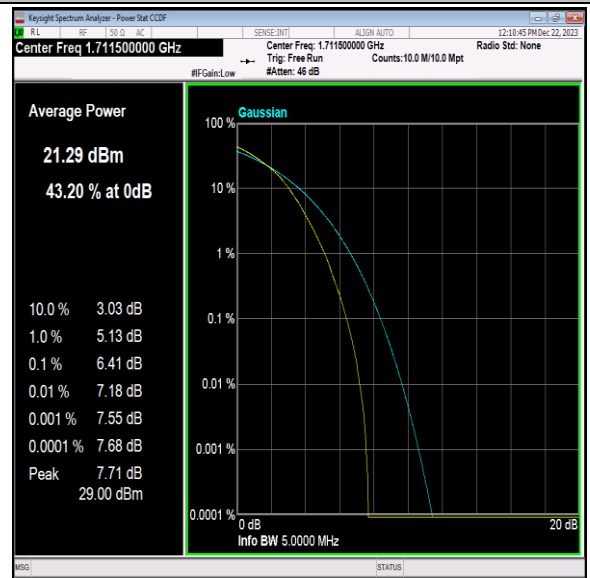

Band66-3MHz-16QAM-132657-15RB#0-PASS

Band66-3MHz-64QAM-131987-15RB#0-PASS