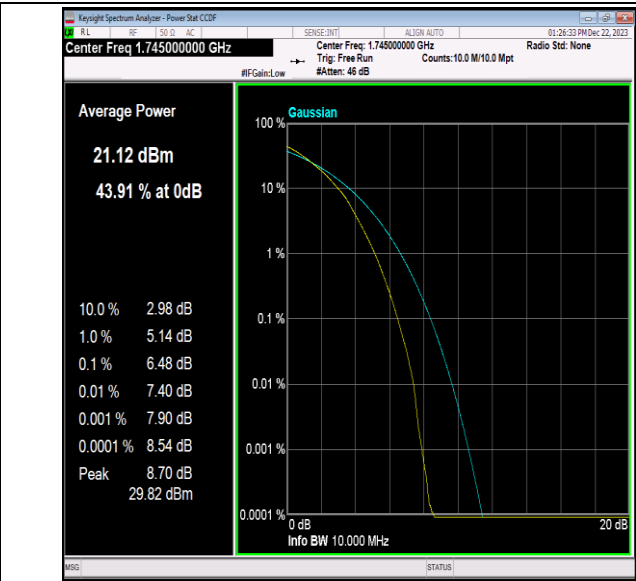

Band66-10MHz-16QAM-132622-1RB#0-PASS

Band66-10MHz-16QAM-132622-50RB#0-PASS

Band66-10MHz-64QAM-132022-1RB#0-PASS

Band66-10MHz-64QAM-132022-50RB#0-PASS

Band66-10MHz-64QAM-132322-1RB#0-PASS

Band66-10MHz-64QAM-132322-50RB#0-PASS