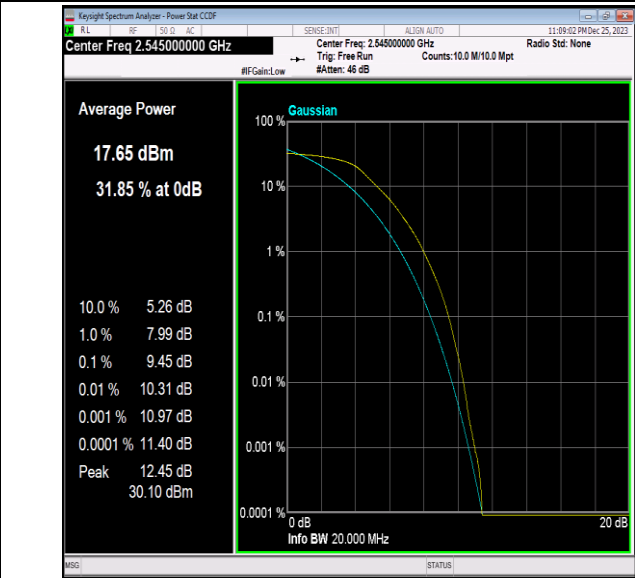

41(2535-2655)-20MHz-16QAM-41140-100RB#0-PASS

41(2535-2655)-20MHz-64QAM-40140-100RB#0-PASS