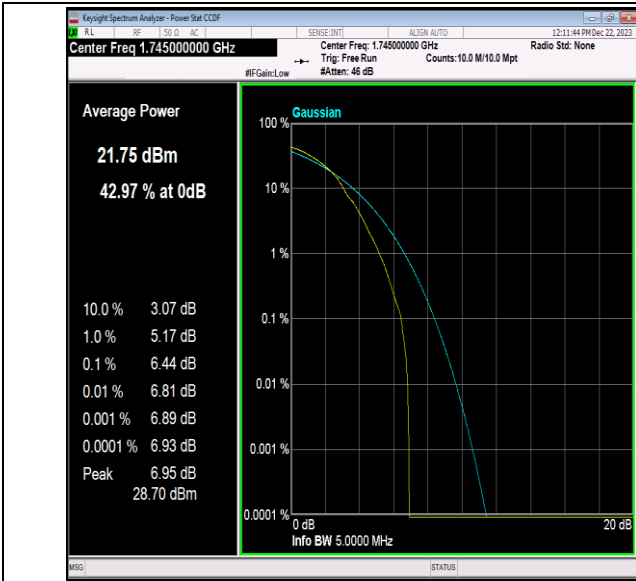

Band66-3MHz-16QAM-132657-1RB#0-PASS

Band66-3MHz-16QAM-132657-15RB#0-PASS

Band66-3MHz-64QAM-131987-1RB#0-PASS

Band66-3MHz-64QAM-131987-15RB#0-PASS

Band66-3MHz-64QAM-132322-1RB#0-PASS

Band66-3MHz-64QAM-132322-15RB#0-PASS