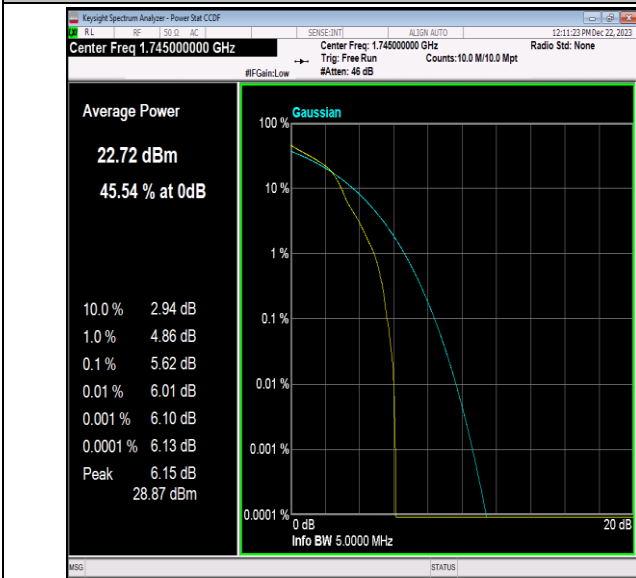

Band66-3MHz-QPSK-132657-1RB#0-PASS

Band66-3MHz-QPSK-132657-15RB#0-PASS

Band66-3MHz-16QAM-131987-1RB#0-PASS

Band66-3MHz-16QAM-131987-15RB#0-PASS

Band66-3MHz-16QAM-132322-1RB#0-PASS

Band66-3MHz-16QAM-132322-15RB#0-PASS