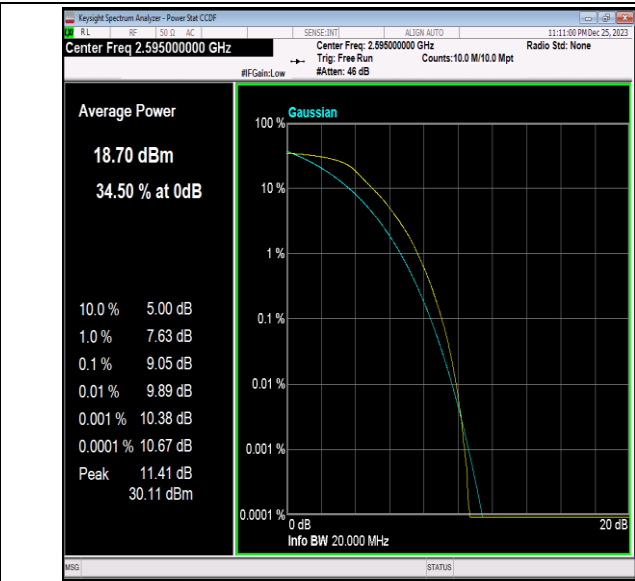

41(2535-2655)-20MHz-16QAM-41140-100RB#0-PASS

41(2535-2655)-20MHz-64QAM-40140-1RB#0-PASS

41(2535-2655)-20MHz-64QAM-40140-100RB#0-PASS

41(2535-2655)-20MHz-64QAM-40640-1RB#0-PASS

41(2535-2655)-20MHz-64QAM-40640-100RB#0-PASS