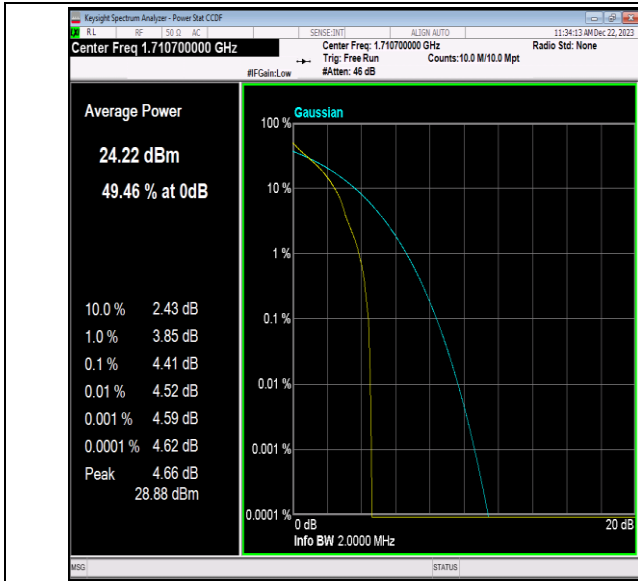

41(2535-2655)-20MHz-64QAM-41140-1RB#0-PASS

Band66-1.4MHz-QPSK-131979-1RB#0-PASS