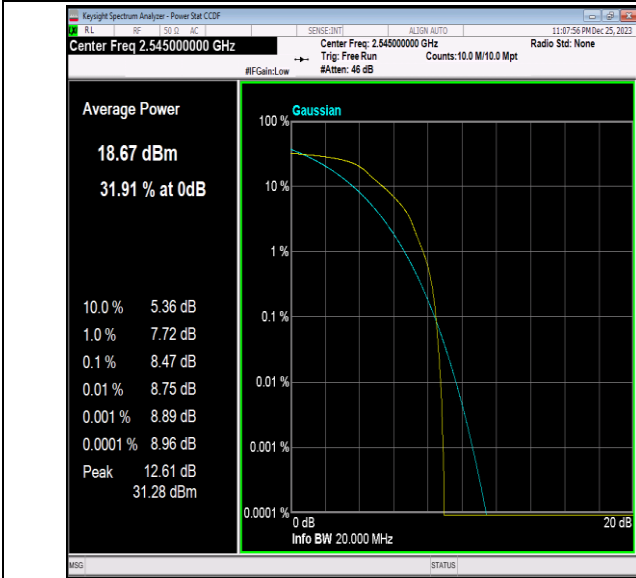

41(2535-2655)-20MHz-16QAM-41140-1RB#0-PASS

41(2535-2655)-20MHz-64QAM-40140-1RB#0-PASS