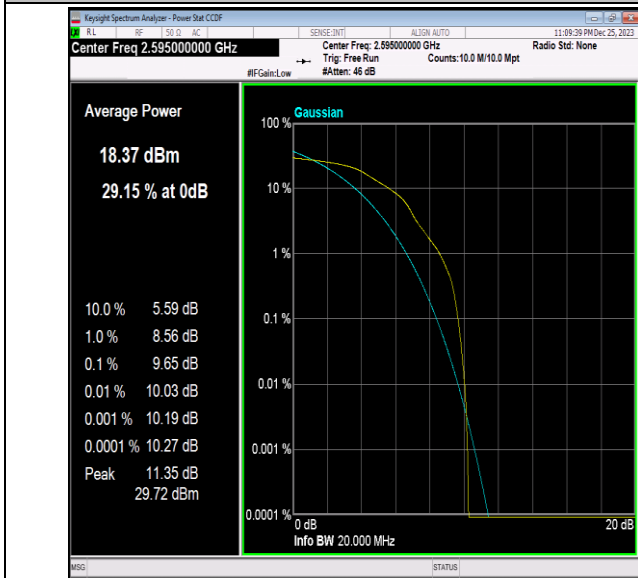

41(2535-2655)-20MHz-16QAM-40140-1RB#0-PASS

41(2535-2655)-20MHz-16QAM-40140-100RB#0-PASS

41(2535-2655)-20MHz-16QAM-40640-1RB#0-PASS

41(2535-2655)-20MHz-16QAM-40640-100RB#0-PASS

41(2535-2655)-20MHz-16QAM-41140-1RB#0-PASS