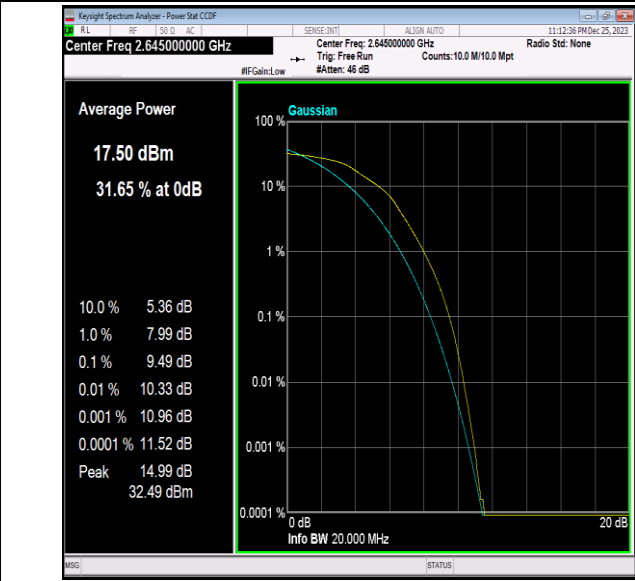

41(2535-2655)-20MHz-16QAM-40140-1RB#0-PASS

41(2535-2655)-20MHz-16QAM-40140-100RB#0-PASS

41(2535-2655)-20MHz-16QAM-40640-1RB#0-PASS

41(2535-2655)-20MHz-16QAM-40640-100RB#0-PASS

41(2535-2655)-20MHz-16QAM-41140-1RB#0-PASS