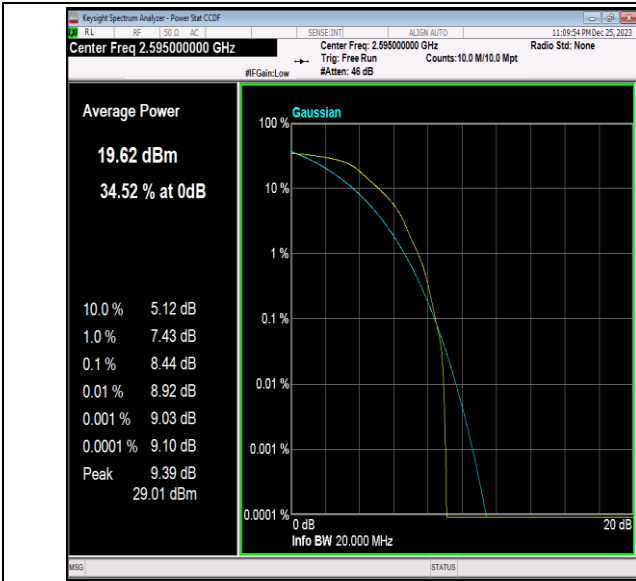

41(2535-2655)-20MHz-64QAM-40140-1RB#0-PASS

41(2535-2655)-20MHz-64QAM-40640-1RB#0-PASS