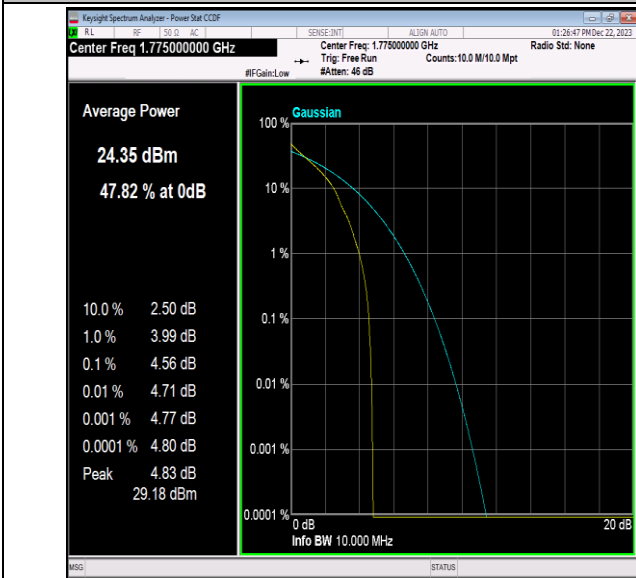

Band66-5MHz-64QAM-132647-1RB#0-PASS

Band66-5MHz-64QAM-132647-25RB#0-PASS

Band66-10MHz-QPSK-132022-1RB#0-PASS

Band66-10MHz-QPSK-132022-50RB#0-PASS

Band66-10MHz-QPSK-132322-1RB#0-PASS

Band66-10MHz-QPSK-132322-50RB#0-PASS