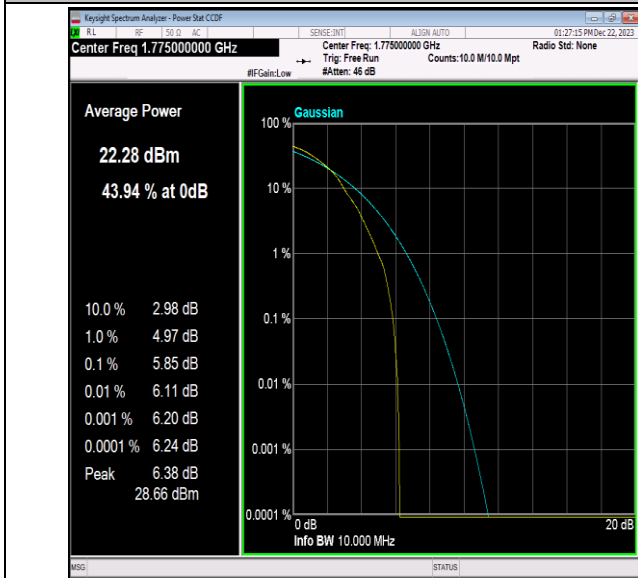

Band66-10MHz-16QAM-132622-1RB#0-PASS

Band66-10MHz-16QAM-132622-50RB#0-PASS

Band66-10MHz-64QAM-132022-1RB#0-PASS

Band66-10MHz-64QAM-132022-50RB#0-PASS

Band66-10MHz-64QAM-132322-1RB#0-PASS

Band66-10MHz-64QAM-132322-50RB#0-PASS