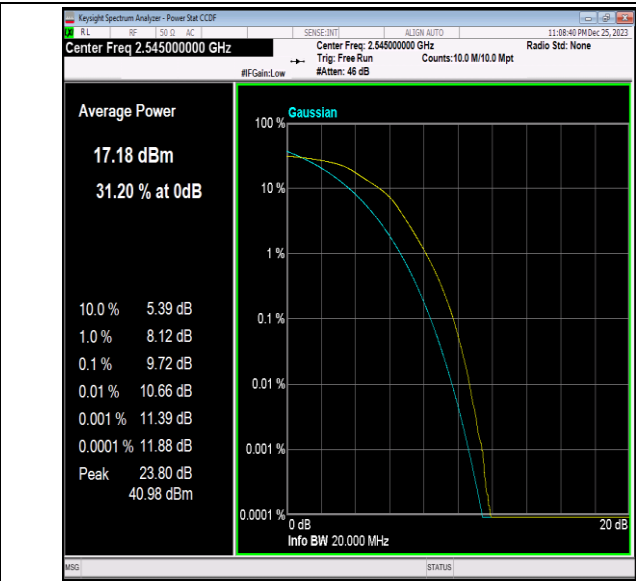

41(2535-2655)-20MHz-16QAM-40140-1RB#0-PASS

41(2535-2655)-20MHz-16QAM-40140-100RB#0-PASS

41(2535-2655)-20MHz-16QAM-40640-1RB#0-PASS

41(2535-2655)-20MHz-16QAM-40640-100RB#0-PASS

41(2535-2655)-20MHz-16QAM-41140-1RB#0-PASS