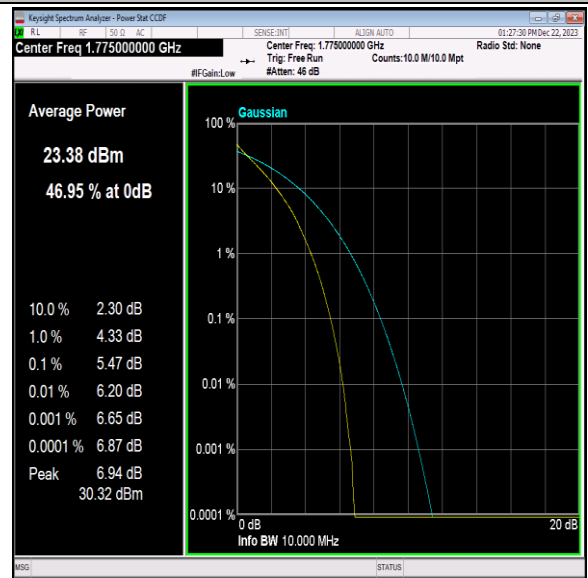

Band66-10MHz-QPSK-132322-50RB#0-PASS

Band66-10MHz-QPSK-132622-50RB#0-PASS