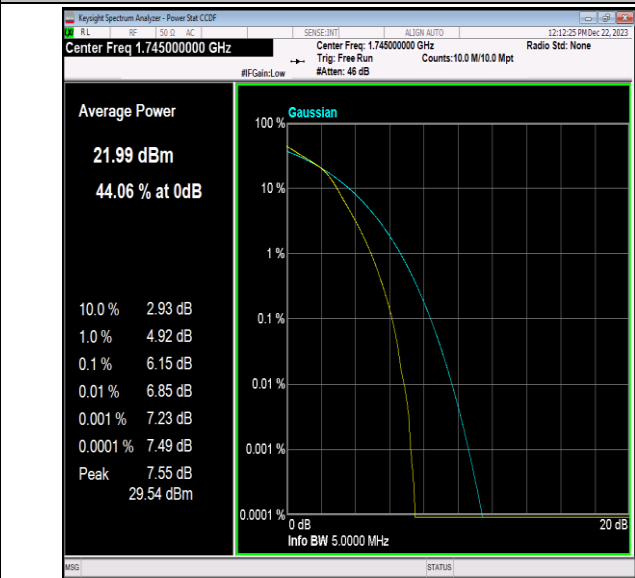

Band66-3MHz-QPSK-132657-1RB#0-PASS

Band66-3MHz-QPSK-132657-15RB#0-PASS

Band66-3MHz-16QAM-131987-1RB#0-PASS

Band66-3MHz-16QAM-131987-15RB#0-PASS

Band66-3MHz-16QAM-132322-1RB#0-PASS

Band66-3MHz-16QAM-132322-15RB#0-PASS