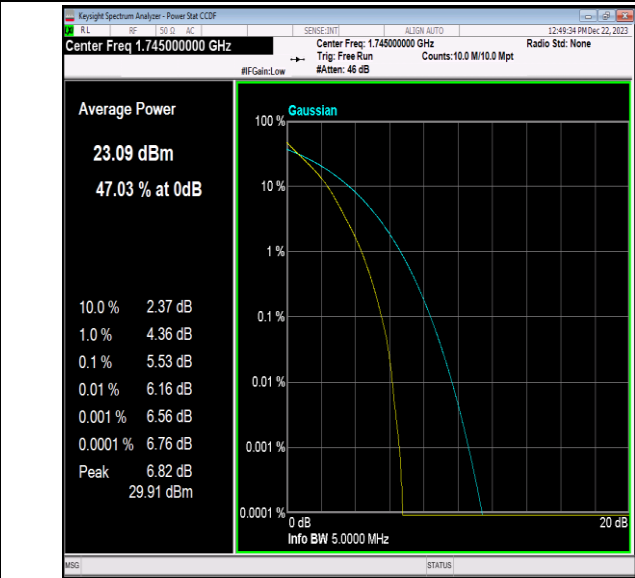

Band66-3MHz-64QAM-132657-1RB#0-PASS

Band66-3MHz-64QAM-132657-15RB#0-PASS

Band66-5MHz-QPSK-131997-1RB#0-PASS

Band66-5MHz-QPSK-131997-25RB#0-PASS

Band66-5MHz-QPSK-132322-1RB#0-PASS

Band66-5MHz-QPSK-132322-25RB#0-PASS