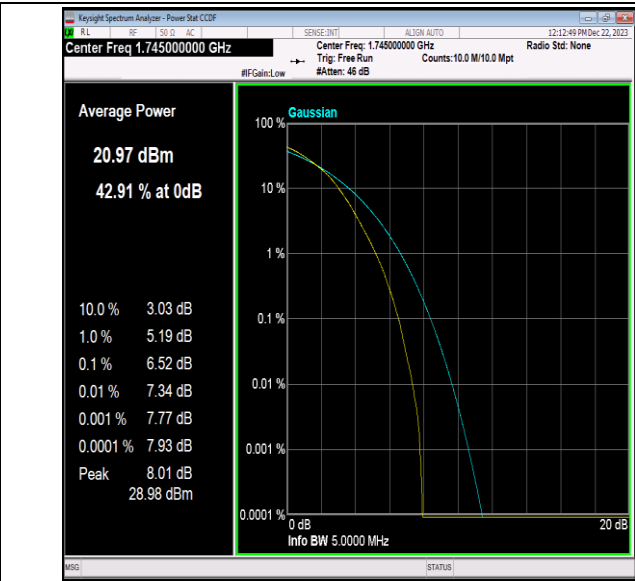

Band66-3MHz-16QAM-132657-1RB#0-PASS

Band66-3MHz-16QAM-132657-15RB#0-PASS

Band66-3MHz-64QAM-131987-1RB#0-PASS

Band66-3MHz-64QAM-131987-15RB#0-PASS

Band66-3MHz-64QAM-132322-1RB#0-PASS

Band66-3MHz-64QAM-132322-15RB#0-PASS