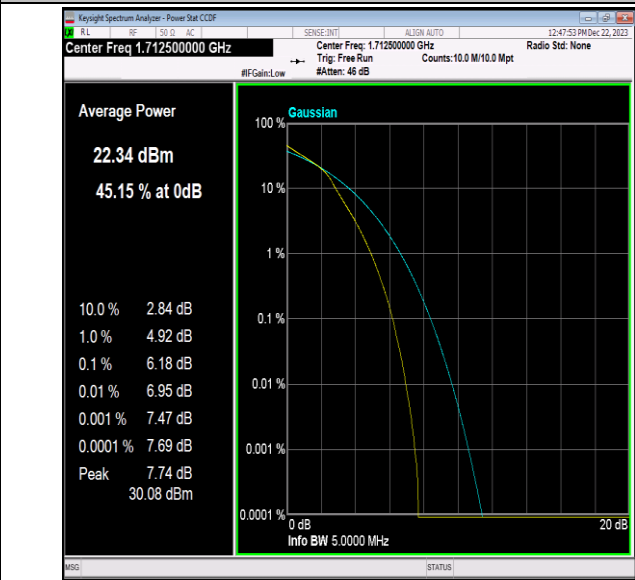

Band66-5MHz-QPSK-132647-25RB#0-PASS

Band66-5MHz-16QAM-131997-25RB#0-PASS