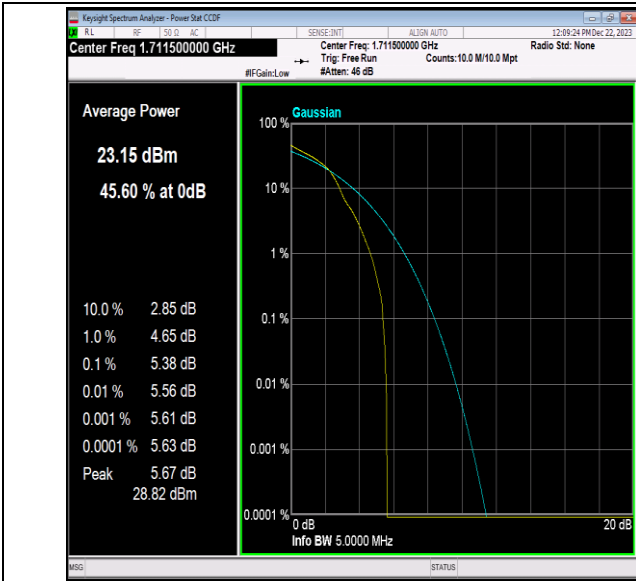

Band66-3MHz-QPSK-132657-1RB#0-PASS

Band66-3MHz-16QAM-131987-1RB#0-PASS