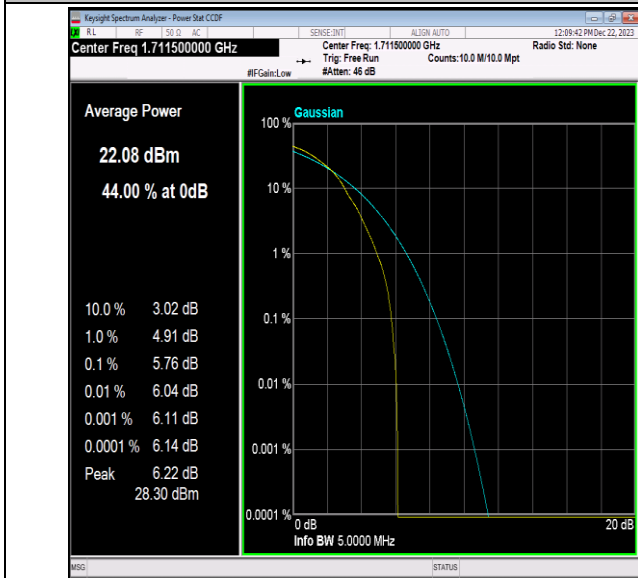

Band66-3MHz-16QAM-132657-1RB#0-PASS

Band66-3MHz-64QAM-131987-1RB#0-PASS