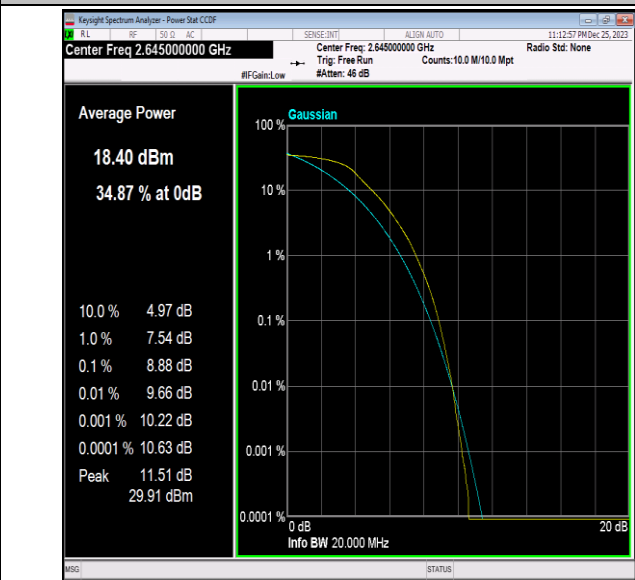

41(2535-2655)-20MHz-64QAM-40640-100RB#0-PASS

41(2535-2655)-20MHz-64QAM-41140-100RB#0-PASS