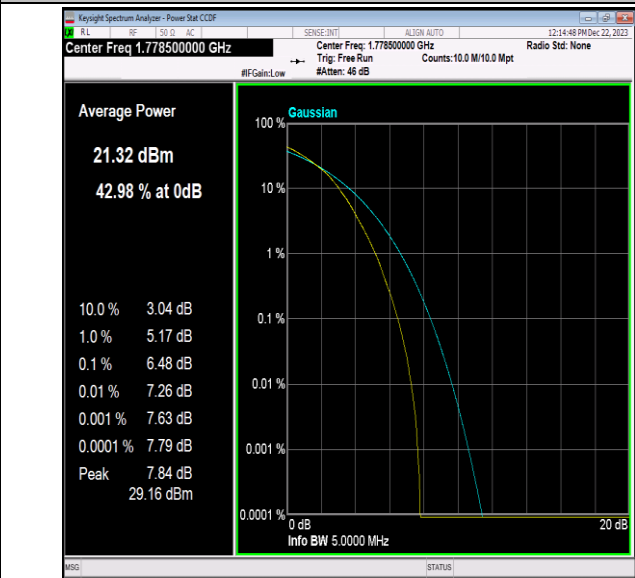

Band66-3MHz-64QAM-132322-15RB#0-PASS

Band66-3MHz-64QAM-132657-15RB#0-PASS