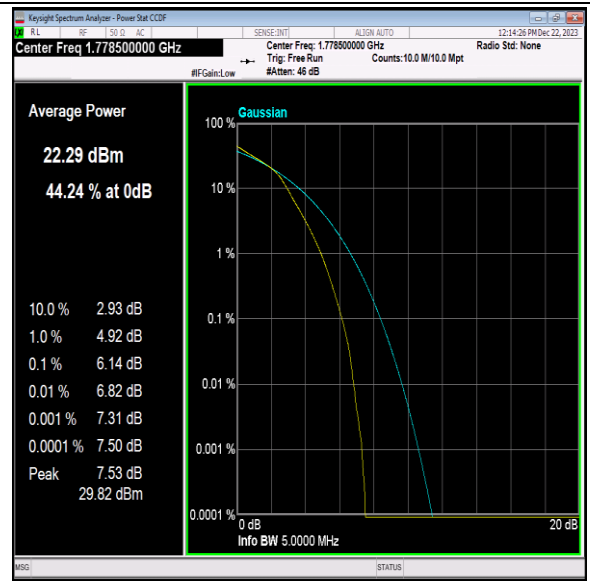

Band66-3MHz-16QAM-132322-15RB#0-PASS

Band66-3MHz-16QAM-132657-15RB#0-PASS