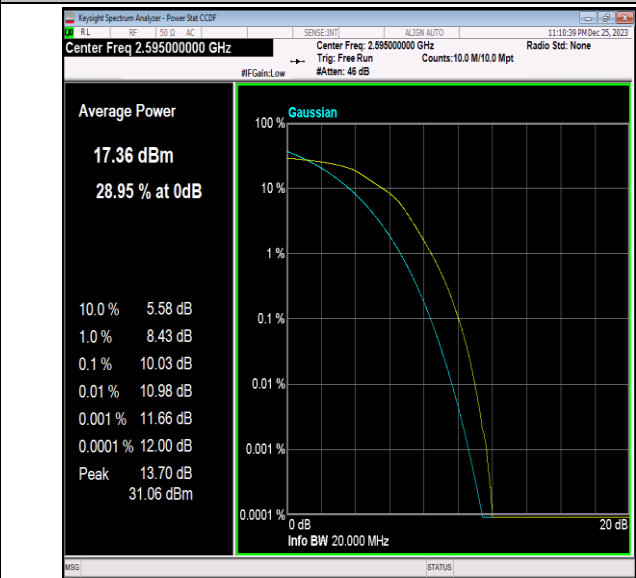

41(2535-2655)-20MHz-16QAM-40140-1RB#0-PASS

41(2535-2655)-20MHz-16QAM-40140-100RB#0-PASS

41(2535-2655)-20MHz-16QAM-40640-1RB#0-PASS

41(2535-2655)-20MHz-16QAM-40640-100RB#0-PASS

41(2535-2655)-20MHz-16QAM-41140-1RB#0-PASS