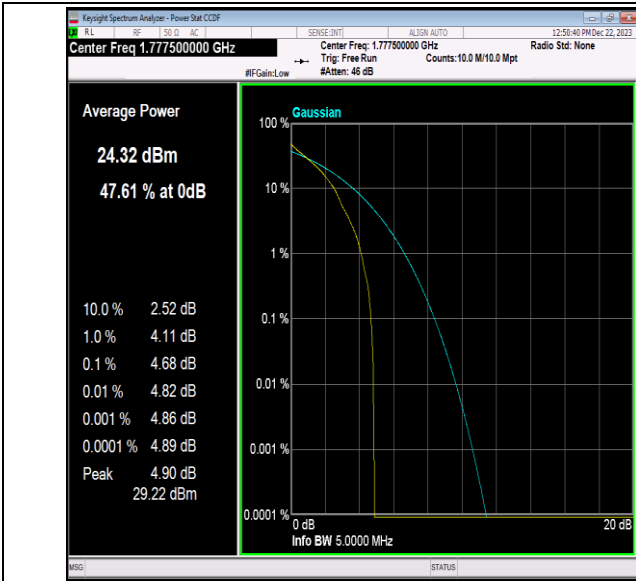

Band66-3MHz-64QAM-132657-1RB#0-PASS

Band66-3MHz-64QAM-132657-15RB#0-PASS

Band66-5MHz-QPSK-131997-1RB#0-PASS

Band66-5MHz-QPSK-131997-25RB#0-PASS

Band66-5MHz-QPSK-132322-1RB#0-PASS

Band66-5MHz-QPSK-132322-25RB#0-PASS