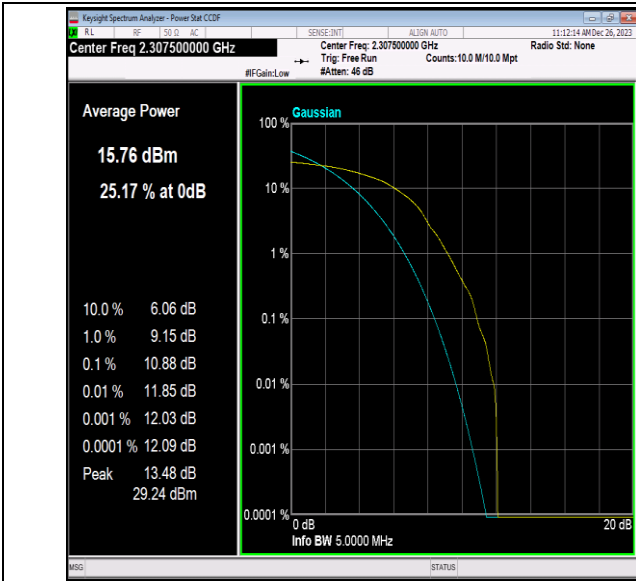

40(2305-2315)-5MHz-16QAM-38775-1RB#0-PASS

40(2305-2315)-5MHz-64QAM-38725-1RB#0-PASS