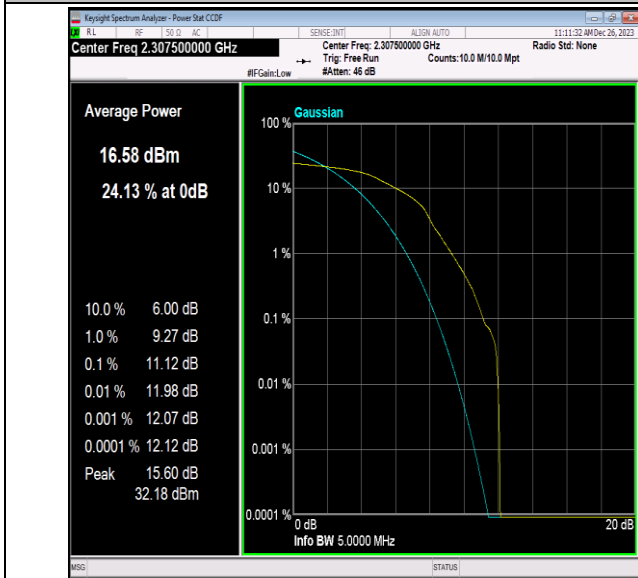

40(2305-2315)-5MHz-QPSK-38775-1RB#0-PASS

40(2305-2315)-5MHz-16QAM-38725-1RB#0-PASS