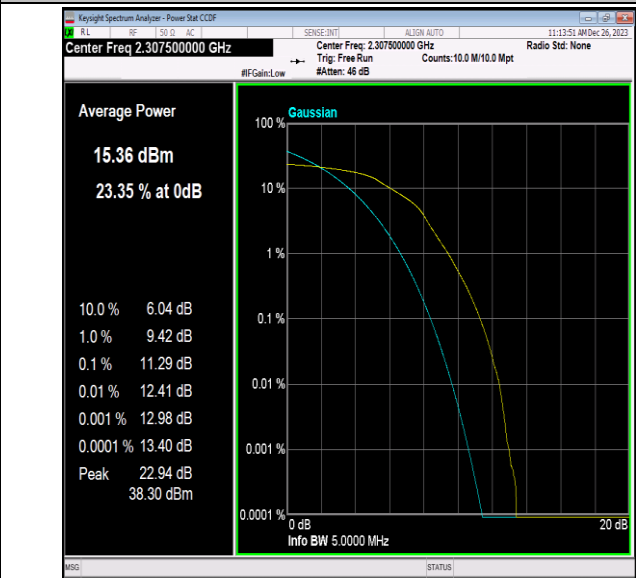

40(2305-2315)-5MHz-QPSK-38775-25RB#0-PASS

40(2305-2315)-5MHz-16QAM-38725-25RB#0-PASS