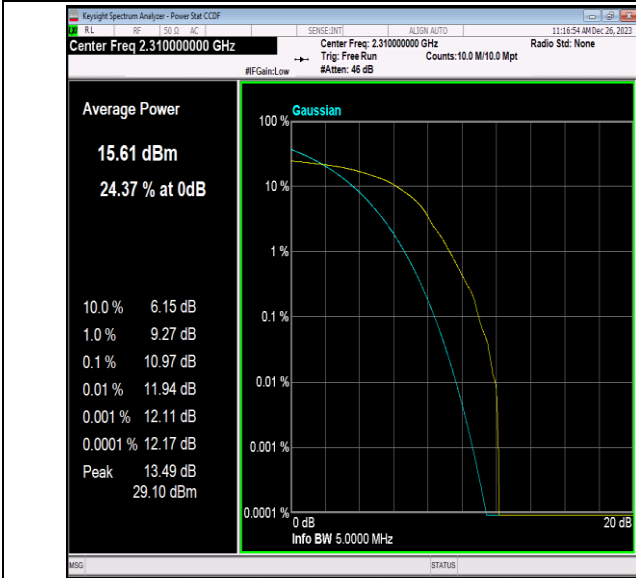

40(2305-2315)-5MHz-16QAM-38775-1RB#0-PASS

40(2305-2315)-5MHz-16QAM-38775-25RB#0-PASS

40(2305-2315)-5MHz-64QAM-38725-1RB#0-PASS

40(2305-2315)-5MHz-64QAM-38725-25RB#0-PASS

40(2305-2315)-5MHz-64QAM-38750-1RB#0-PASS