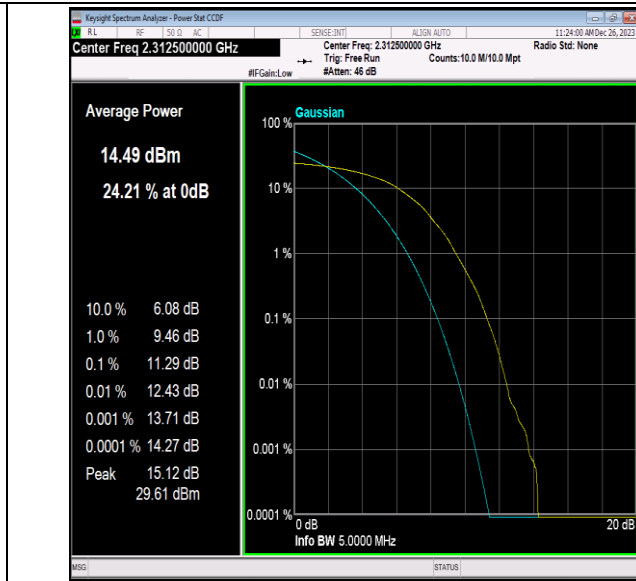

40(2305-2315)-5MHz-64QAM-38750-25RB#0-PASS

40(2305-2315)-5MHz-64QAM-38775-25RB#0-PASS