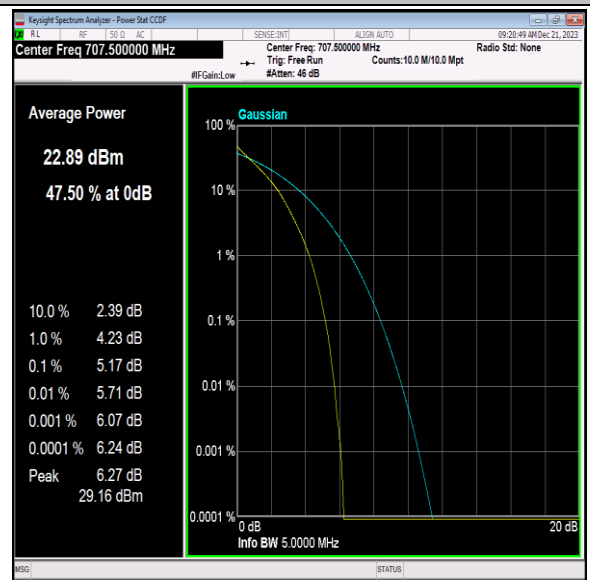

Band12-5MHz-QPSK-23035-25RB#0-PASS

Band12-5MHz-QPSK-23095-25RB#0-PASS