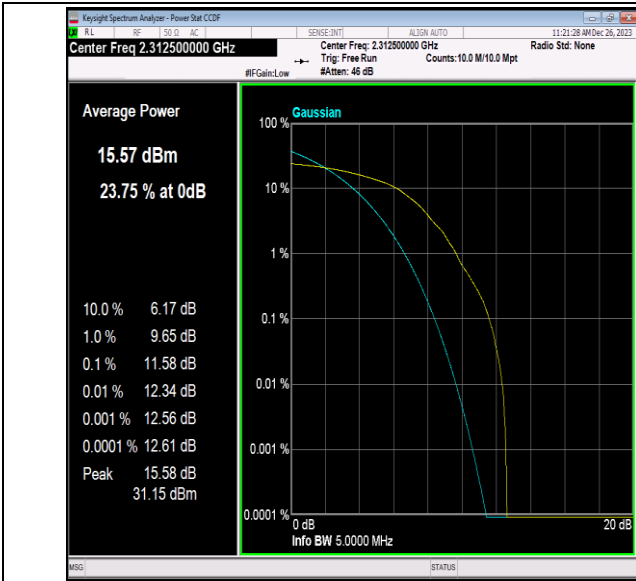

40(2305-2315)-5MHz-64QAM-38750-1RB#0-PASS

40(2305-2315)-5MHz-64QAM-38775-1RB#0-PASS