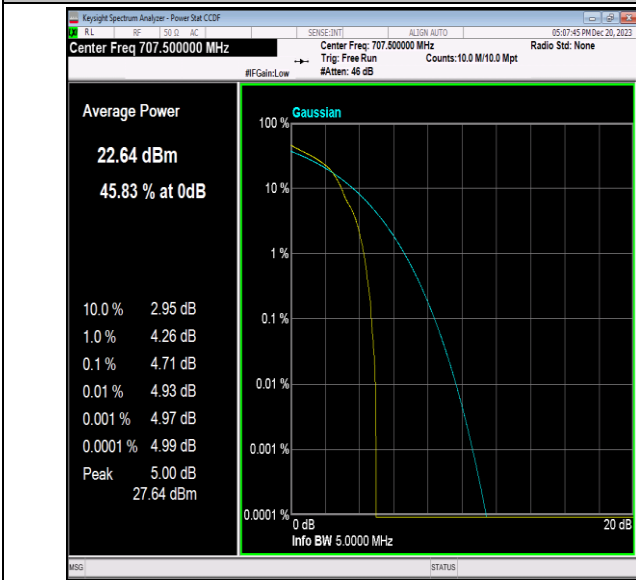

Band12-3MHz-16QAM-23025-1RB#0-PASS

Band12-3MHz-16QAM-23095-1RB#0-PASS