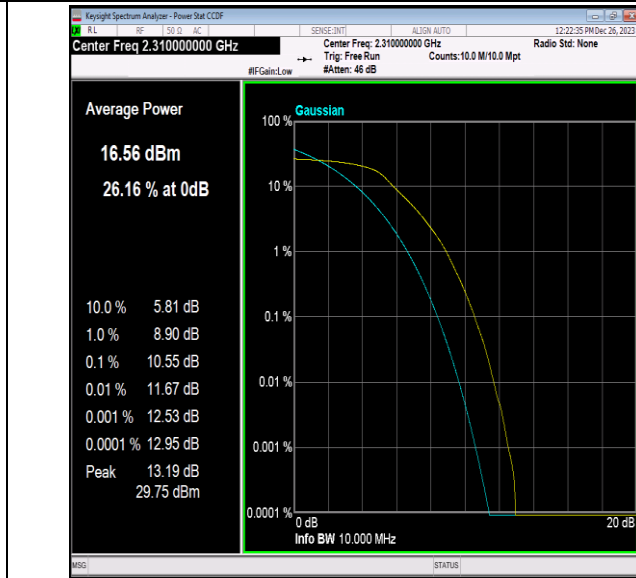

40(2305-2315)-5MHz-64QAM-38750-25RB#0-PASS

40(2305-2315)-5MHz-64QAM-38775-1RB#0-PASS

40(2305-2315)-5MHz-64QAM-38775-25RB#0-PASS

40(2305-2315)-10MHz-QPSK-38750-1RB#0-PASS

40(2305-2315)-10MHz-QPSK-38750-50RB#0-PASS