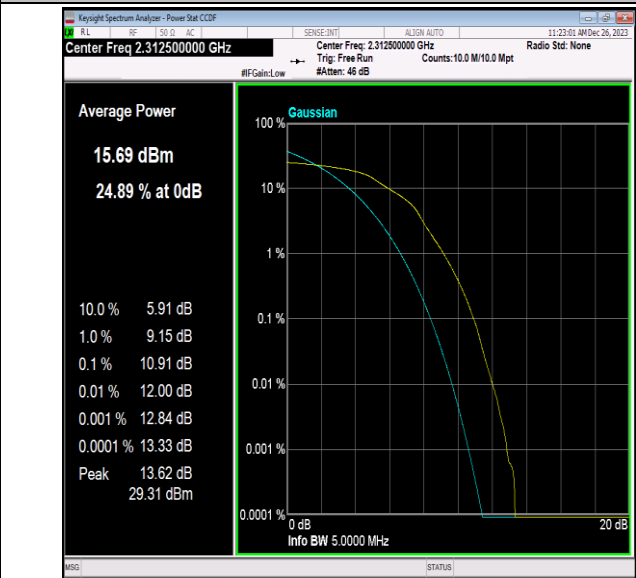

40(2305-2315)-5MHz-16QAM-38750-25RB#0-PASS

40(2305-2315)-5MHz-16QAM-38775-25RB#0-PASS