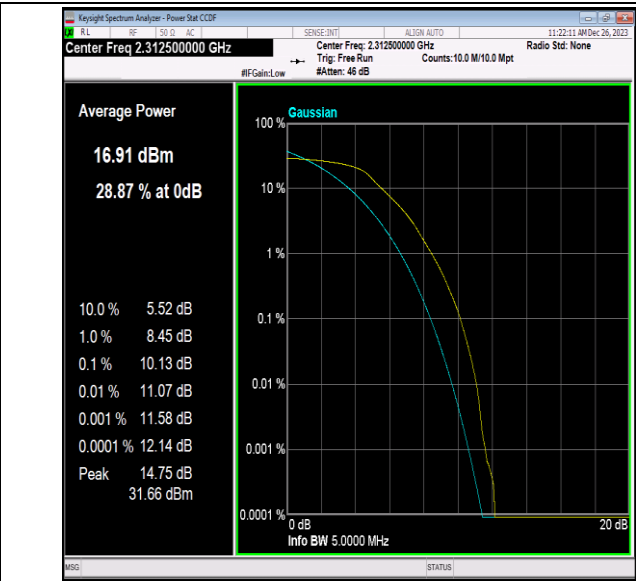

40(2305-2315)-5MHz-QPSK-38725-1RB#0-PASS

40(2305-2315)-5MHz-QPSK-38725-25RB#0-PASS

40(2305-2315)-5MHz-QPSK-38750-1RB#0-PASS

40(2305-2315)-5MHz-QPSK-38750-25RB#0-PASS

40(2305-2315)-5MHz-QPSK-38775-1RB#0-PASS