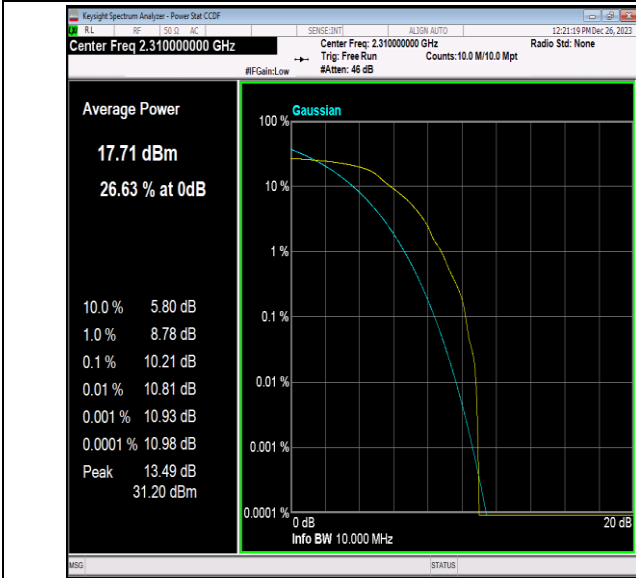

40(2305-2315)-5MHz-64QAM-38775-1RB#0-PASS

40(2305-2315)-10MHz-QPSK-38750-1RB#0-PASS