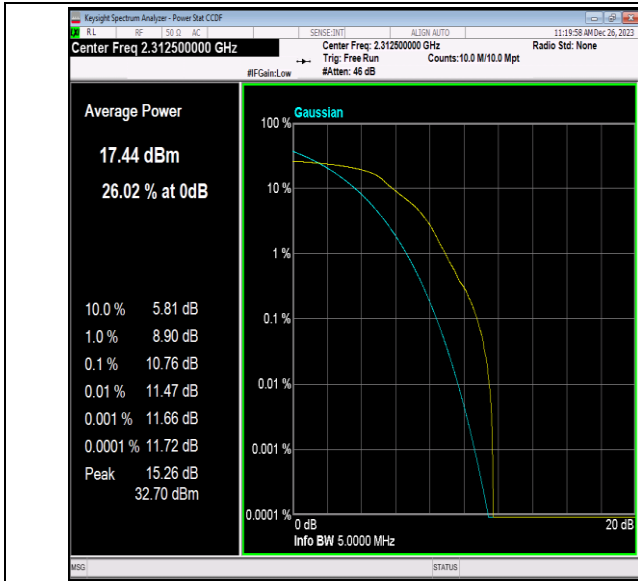

40(2305-2315)-5MHz-QPSK-38725-1RB#0-PASS

40(2305-2315)-5MHz-QPSK-38725-25RB#0-PASS

40(2305-2315)-5MHz-QPSK-38750-1RB#0-PASS

40(2305-2315)-5MHz-QPSK-38750-25RB#0-PASS

40(2305-2315)-5MHz-QPSK-38775-1RB#0-PASS