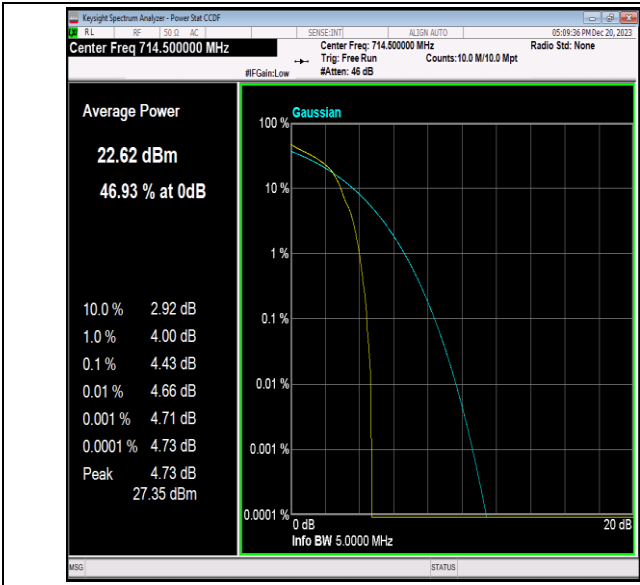

Band12-3MHz-16QAM-23025-1RB#0-PASS

Band12-3MHz-16QAM-23025-15RB#0-PASS

Band12-3MHz-16QAM-23095-1RB#0-PASS

Band12-3MHz-16QAM-23095-15RB#0-PASS

Band12-3MHz-16QAM-23165-1RB#0-PASS

Band12-3MHz-16QAM-23165-15RB#0-PASS