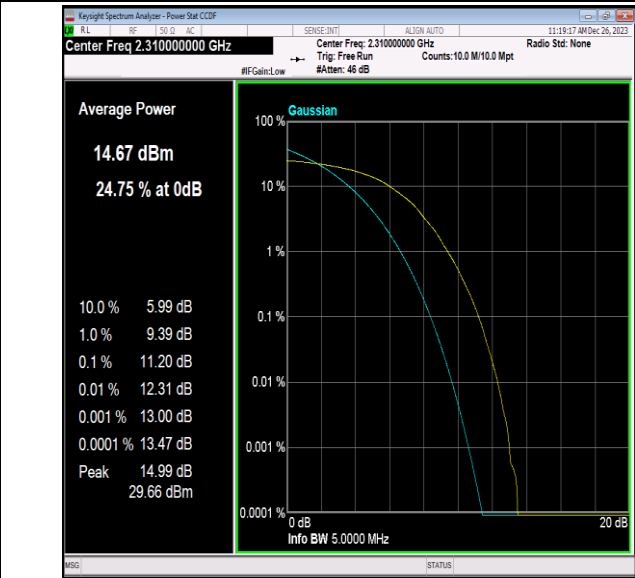

40(2305-2315)-5MHz-16QAM-38775-1RB#0-PASS

40(2305-2315)-5MHz-16QAM-38775-25RB#0-PASS

40(2305-2315)-5MHz-64QAM-38725-1RB#0-PASS

40(2305-2315)-5MHz-64QAM-38725-25RB#0-PASS

40(2305-2315)-5MHz-64QAM-38750-1RB#0-PASS