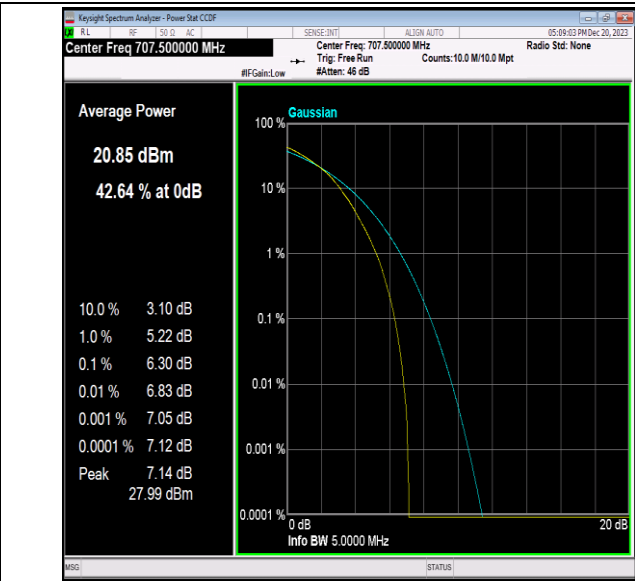

Band12-3MHz-64QAM-23025-15RB#0-PASS

Band12-3MHz-64QAM-23095-15RB#0-PASS