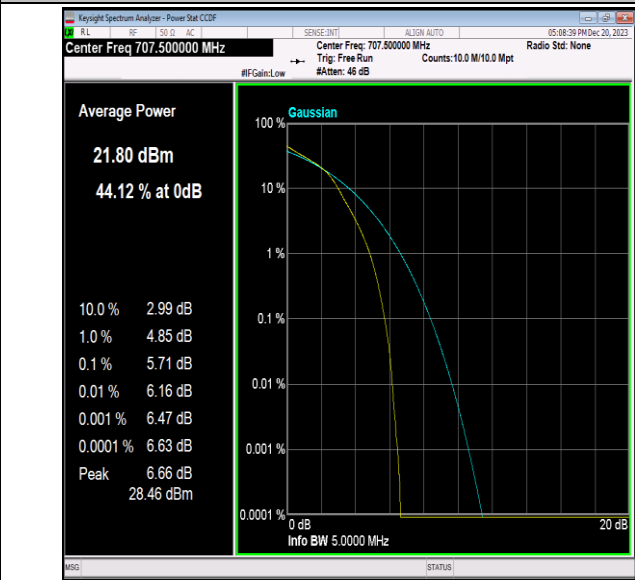

Band12-3MHz-16QAM-23025-15RB#0-PASS

Band12-3MHz-16QAM-23095-15RB#0-PASS