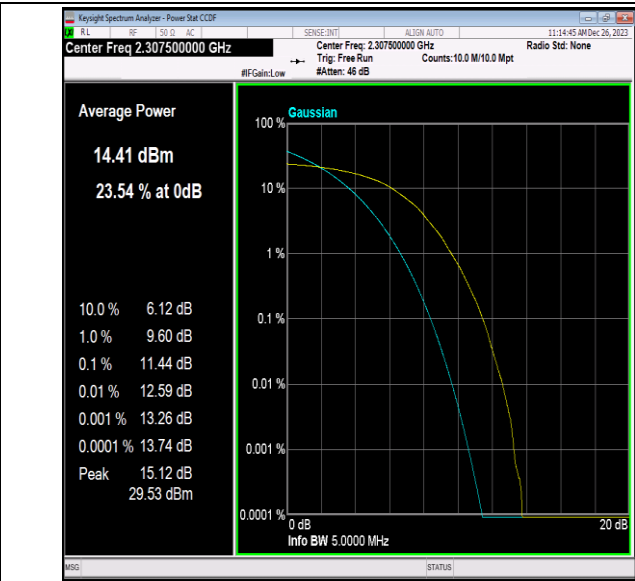

40(2305-2315)-5MHz-16QAM-38775-25RB#0-PASS

40(2305-2315)-5MHz-64QAM-38725-25RB#0-PASS