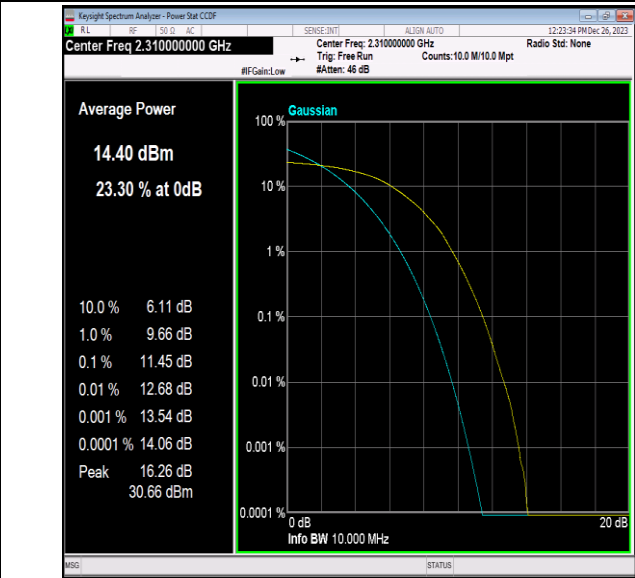

40(2305-2315)-10MHz-16QAM-38750-50RB#0-PASS

40(2305-2315)-10MHz-64QAM-38750-50RB#0-PASS