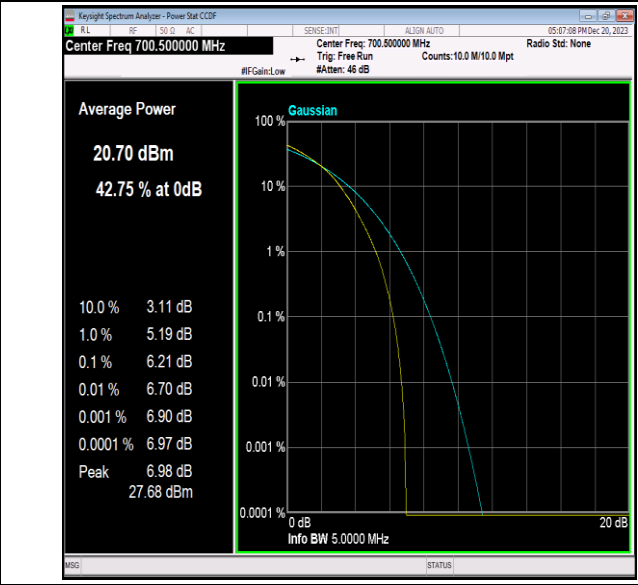

Band12-3MHz-16QAM-23165-15RB#0-PASS

Band12-3MHz-64QAM-23025-15RB#0-PASS