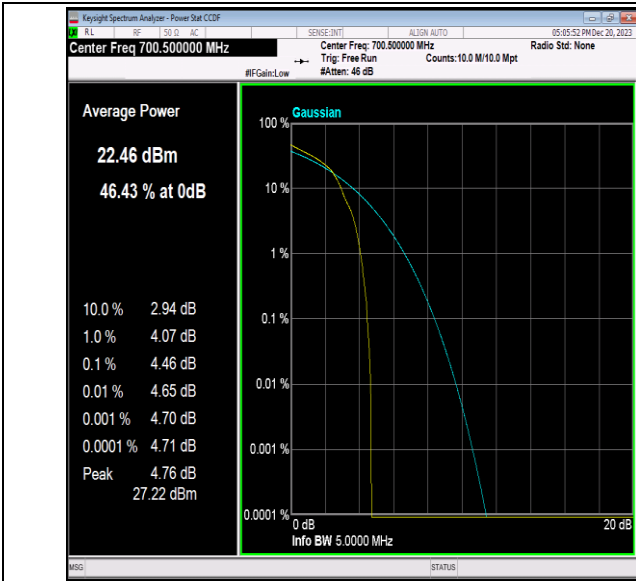

Band12-3MHz-QPSK-23025-1RB#0-PASS

Band12-3MHz-QPSK-23025-15RB#0-PASS

Band12-3MHz-QPSK-23095-1RB#0-PASS

Band12-3MHz-QPSK-23095-15RB#0-PASS

Band12-3MHz-QPSK-23165-1RB#0-PASS

Band12-3MHz-QPSK-23165-15RB#0-PASS