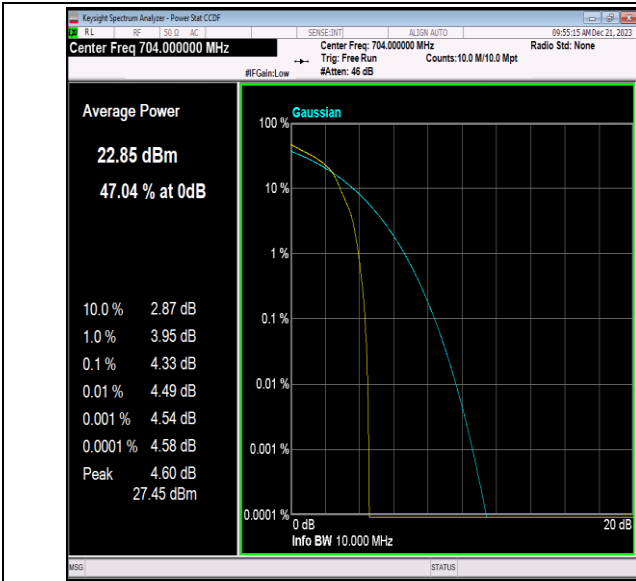

Band12-10MHz-QPSK-23060-1RB#0-PASS

Band12-10MHz-QPSK-23060-50RB#0-PASS

Band12-10MHz-QPSK-23095-1RB#0-PASS

Band12-10MHz-QPSK-23095-50RB#0-PASS

Band12-10MHz-QPSK-23130-1RB#0-PASS

Band12-10MHz-QPSK-23130-50RB#0-PASS