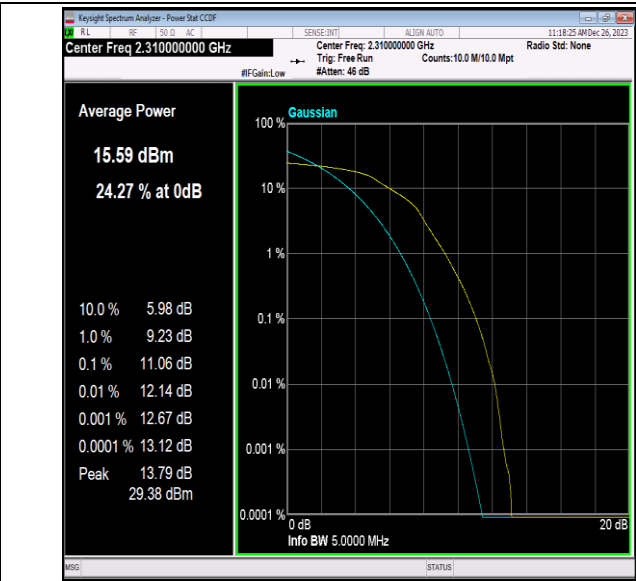

40(2305-2315)-5MHz-QPSK-38775-25RB#0-PASS

40(2305-2315)-5MHz-16QAM-38725-1RB#0-PASS

40(2305-2315)-5MHz-16QAM-38725-25RB#0-PASS

40(2305-2315)-5MHz-16QAM-38750-1RB#0-PASS

40(2305-2315)-5MHz-16QAM-38750-25RB#0-PASS