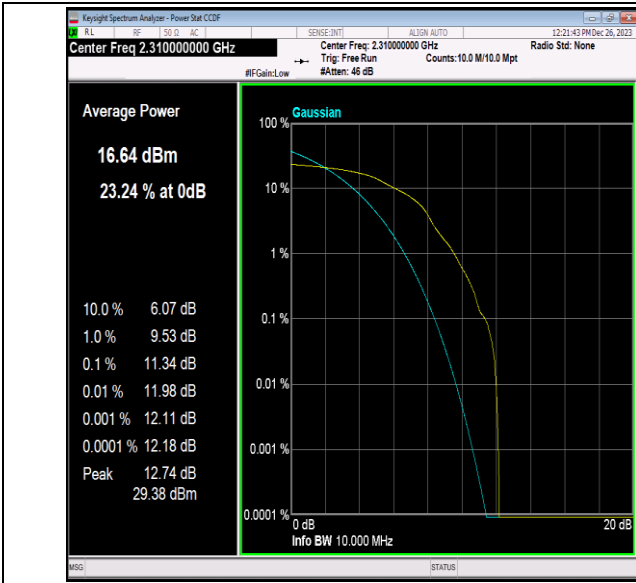

40(2305-2315)-5MHz-64QAM-38750-25RB#0-PASS

40(2305-2315)-5MHz-64QAM-38775-1RB#0-PASS

40(2305-2315)-5MHz-64QAM-38775-25RB#0-PASS

40(2305-2315)-10MHz-QPSK-38750-1RB#0-PASS

40(2305-2315)-10MHz-QPSK-38750-50RB#0-PASS