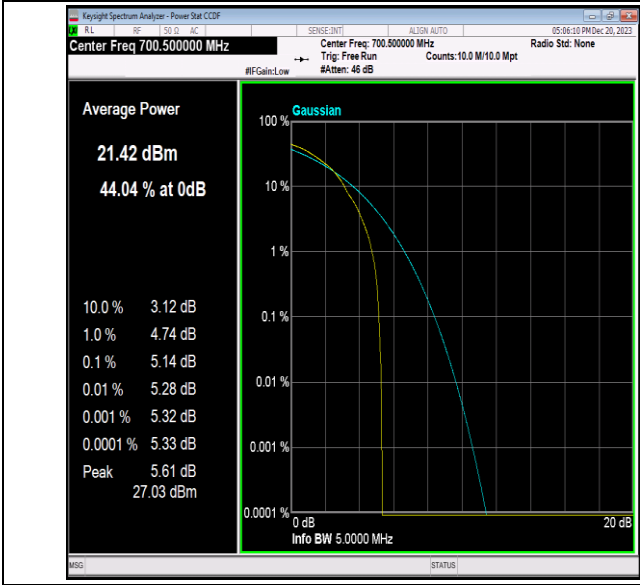

Band12-3MHz-16QAM-23025-1RB#0-PASS

Band12-3MHz-16QAM-23025-15RB#0-PASS

Band12-3MHz-16QAM-23095-1RB#0-PASS

Band12-3MHz-16QAM-23095-15RB#0-PASS

Band12-3MHz-16QAM-23165-1RB#0-PASS

Band12-3MHz-16QAM-23165-15RB#0-PASS