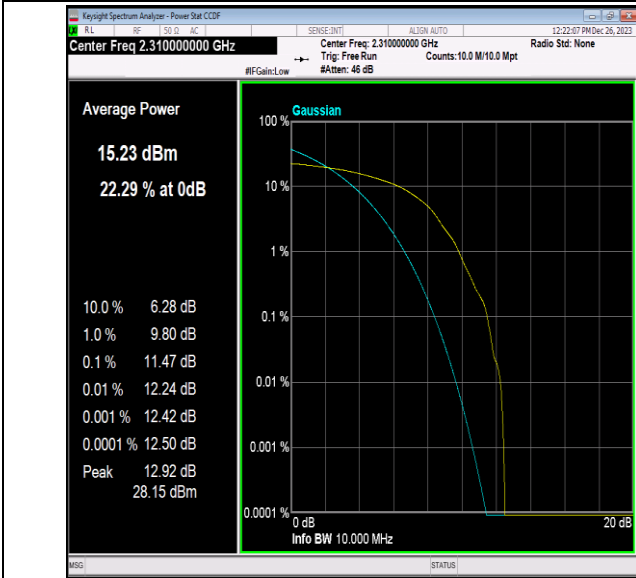

40(2305-2315)-10MHz-16QAM-38750-1RB#0-PASS

40(2305-2315)-10MHz-64QAM-38750-1RB#0-PASS