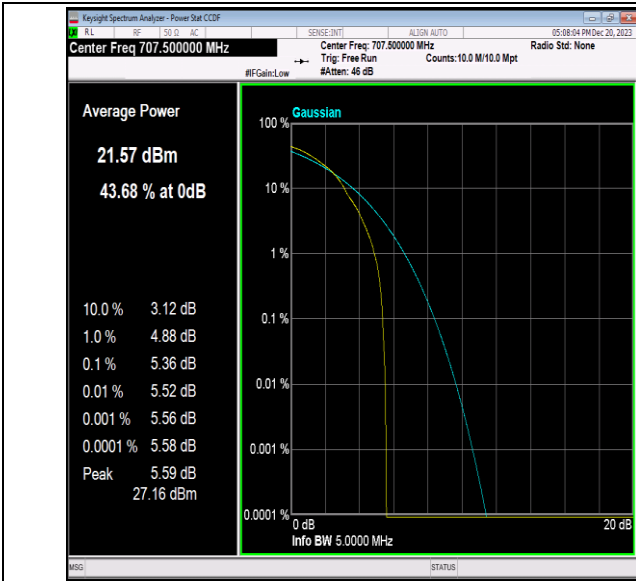

Band12-3MHz-64QAM-23025-1RB#0-PASS

Band12-3MHz-64QAM-23095-1RB#0-PASS