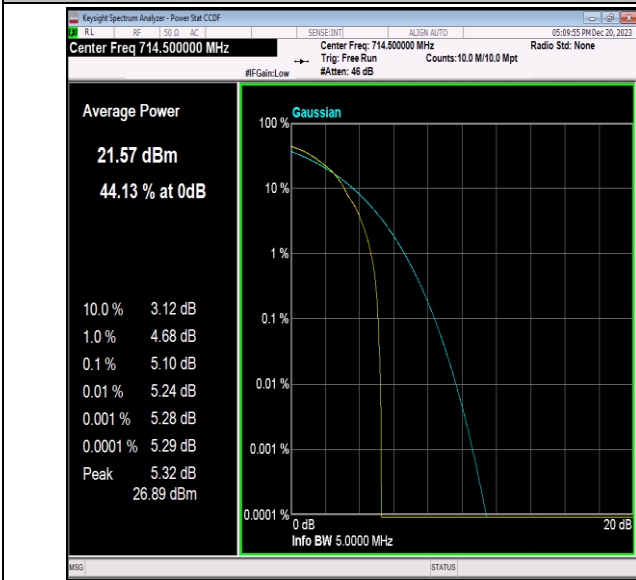

Band12-3MHz-64QAM-23025-1RB#0-PASS

Band12-3MHz-64QAM-23025-15RB#0-PASS

Band12-3MHz-64QAM-23095-1RB#0-PASS

Band12-3MHz-64QAM-23095-15RB#0-PASS

Band12-3MHz-64QAM-23165-1RB#0-PASS

Band12-3MHz-64QAM-23165-15RB#0-PASS