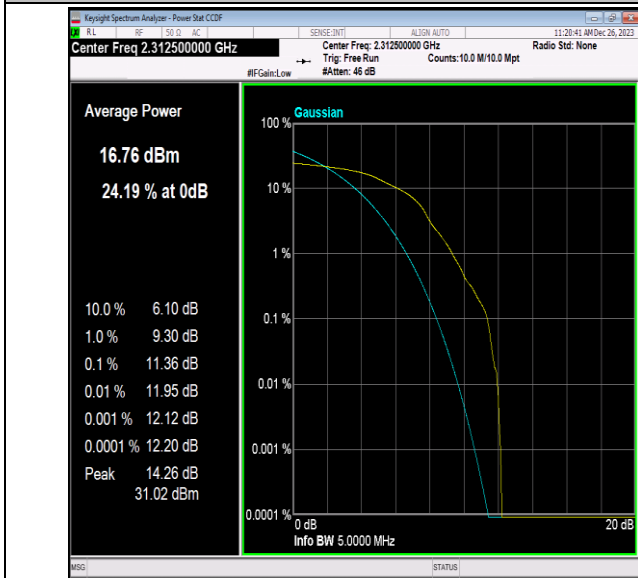

40(2305-2315)-5MHz-QPSK-38775-25RB#0-PASS

40(2305-2315)-5MHz-16QAM-38725-1RB#0-PASS

40(2305-2315)-5MHz-16QAM-38725-25RB#0-PASS

40(2305-2315)-5MHz-16QAM-38750-1RB#0-PASS

40(2305-2315)-5MHz-16QAM-38750-25RB#0-PASS