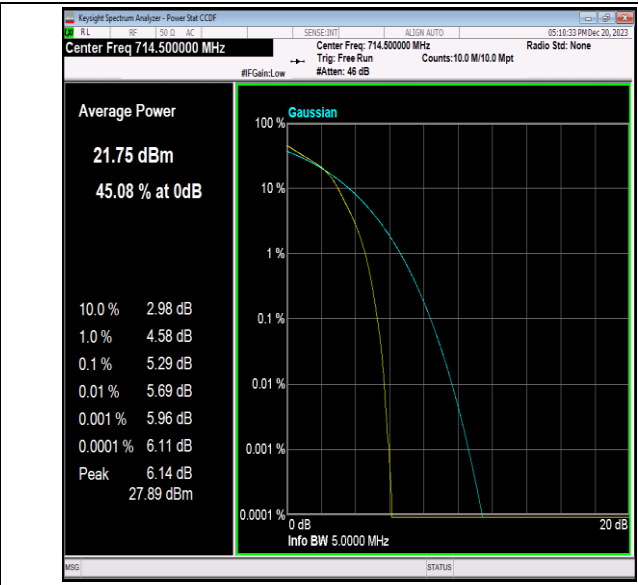

Band12-3MHz-16QAM-23025-1RB#0-PASS

Band12-3MHz-16QAM-23025-15RB#0-PASS

Band12-3MHz-16QAM-23095-1RB#0-PASS

Band12-3MHz-16QAM-23095-15RB#0-PASS

Band12-3MHz-16QAM-23165-1RB#0-PASS

Band12-3MHz-16QAM-23165-15RB#0-PASS