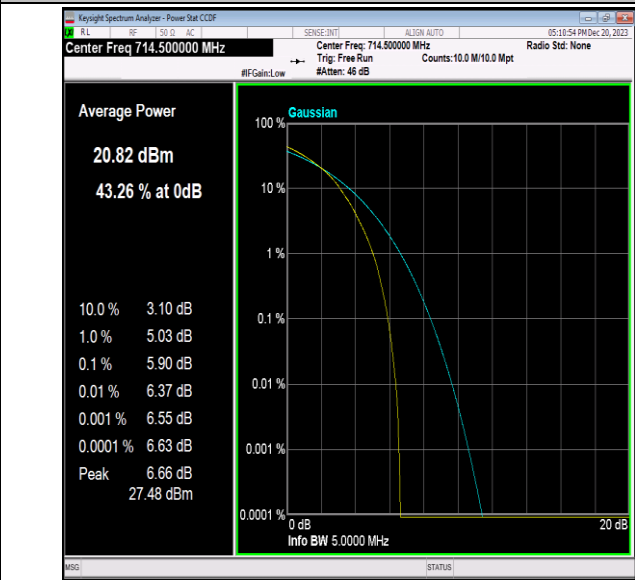

Band12-3MHz-64QAM-23025-1RB#0-PASS

Band12-3MHz-64QAM-23025-15RB#0-PASS

Band12-3MHz-64QAM-23095-1RB#0-PASS

Band12-3MHz-64QAM-23095-15RB#0-PASS

Band12-3MHz-64QAM-23165-1RB#0-PASS

Band12-3MHz-64QAM-23165-15RB#0-PASS