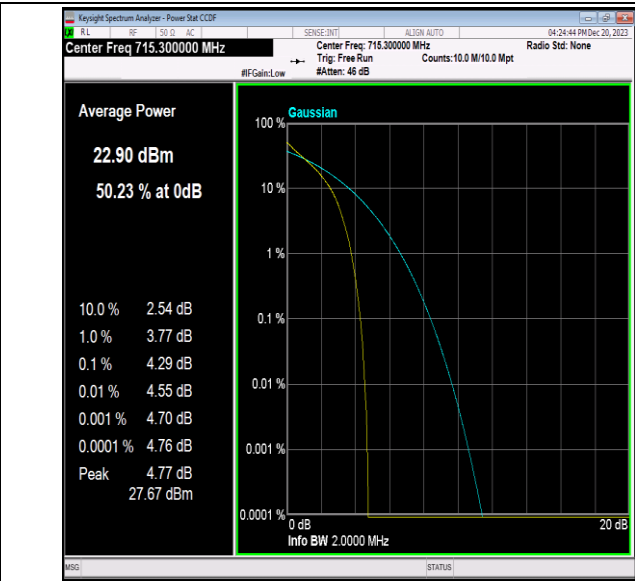

Band12-1.4MHz-QPSK-23017-6RB#0-PASS

Band12-1.4MHz-QPSK-23095-1RB#0-PASS

Band12-1.4MHz-QPSK-23095-6RB#0-PASS

Band12-1.4MHz-QPSK-23173-1RB#0-PASS

Band12-1.4MHz-QPSK-23173-6RB#0-PASS

Band12-1.4MHz-16QAM-23017-1RB#0-PASS