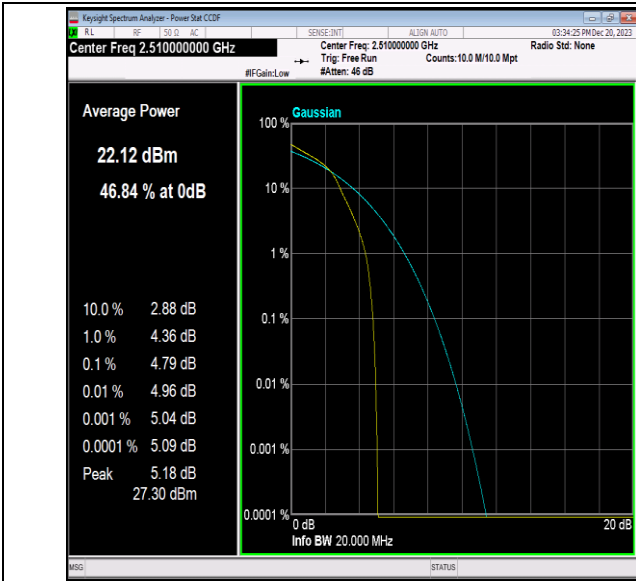

Band7-20MHz-QPSK-20850-100RB#0-PASS

Band7-20MHz-QPSK-21100-1RB#0-PASS

Band7-20MHz-QPSK-21100-100RB#0-PASS

Band7-20MHz-QPSK-21350-1RB#0-PASS

Band7-20MHz-QPSK-21350-100RB#0-PASS

Band7-20MHz-16QAM-20850-1RB#0-PASS