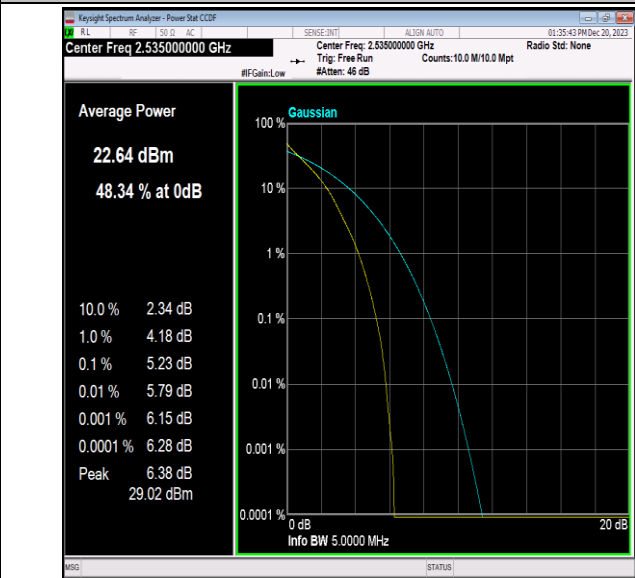

Band7-5MHz-QPSK-20775-1RB#0-PASS

Band7-5MHz-QPSK-20775-25RB#0-PASS

Band7-5MHz-QPSK-21100-1RB#0-PASS

Band7-5MHz-QPSK-21100-25RB#0-PASS

Band7-5MHz-QPSK-21425-1RB#0-PASS

Band7-5MHz-QPSK-21425-25RB#0-PASS

Band7-5MHz-16QAM-20775-1RB#0-PASS