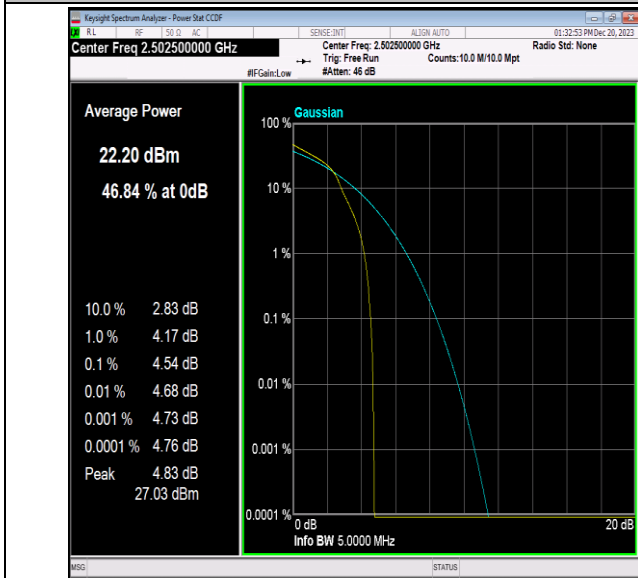

Band7-5MHz-QPSK-20775-1RB#0-PASS

Band7-5MHz-QPSK-20775-25RB#0-PASS

Band7-5MHz-QPSK-21100-1RB#0-PASS

Band7-5MHz-QPSK-21100-25RB#0-PASS

Band7-5MHz-QPSK-21425-1RB#0-PASS

Band7-5MHz-QPSK-21425-25RB#0-PASS

Band7-5MHz-16QAM-20775-1RB#0-PASS