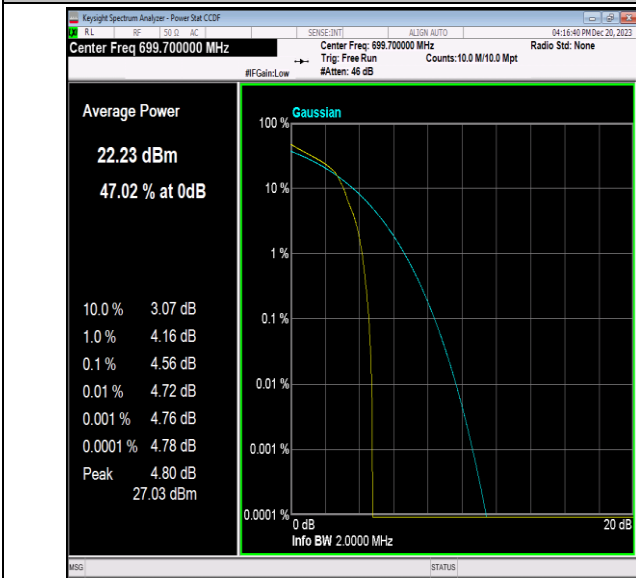

Band12-1.4MHz-QPSK-23017-6RB#0-PASS

Band12-1.4MHz-QPSK-23095-1RB#0-PASS

Band12-1.4MHz-QPSK-23095-6RB#0-PASS

Band12-1.4MHz-QPSK-23173-1RB#0-PASS

Band12-1.4MHz-QPSK-23173-6RB#0-PASS

Band12-1.4MHz-16QAM-23017-1RB#0-PASS