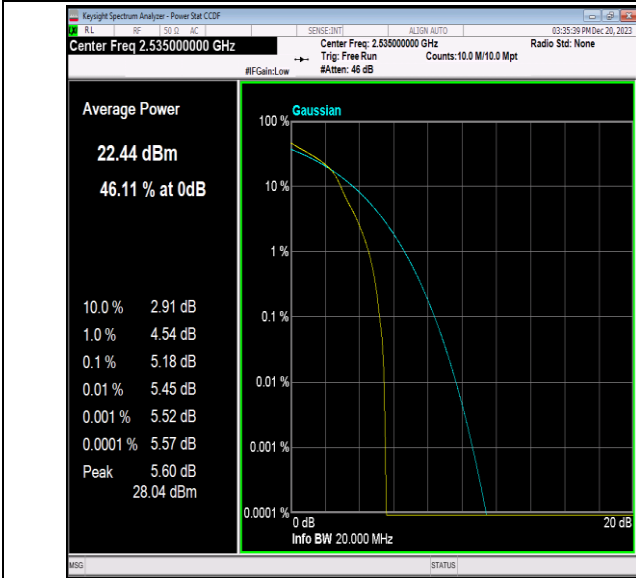

Band7-20MHz-16QAM-20850-1RB#0-PASS

Band7-20MHz-16QAM-21100-1RB#0-PASS