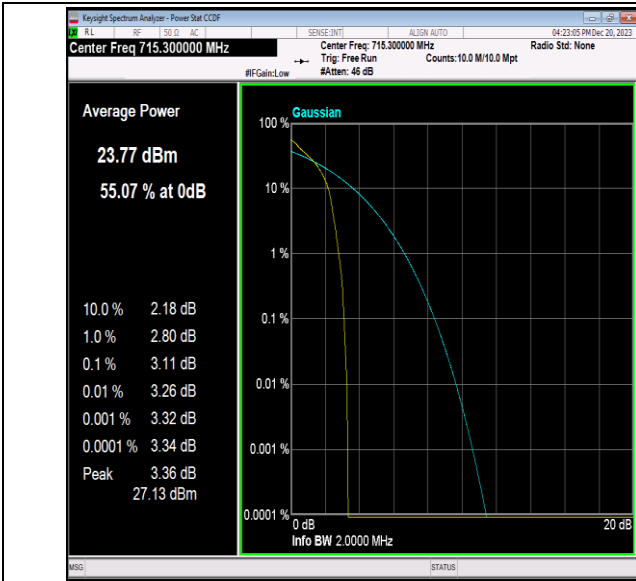

Band12-1.4MHz-QPSK-23095-1RB#0-PASS

Band12-1.4MHz-QPSK-23173-1RB#0-PASS