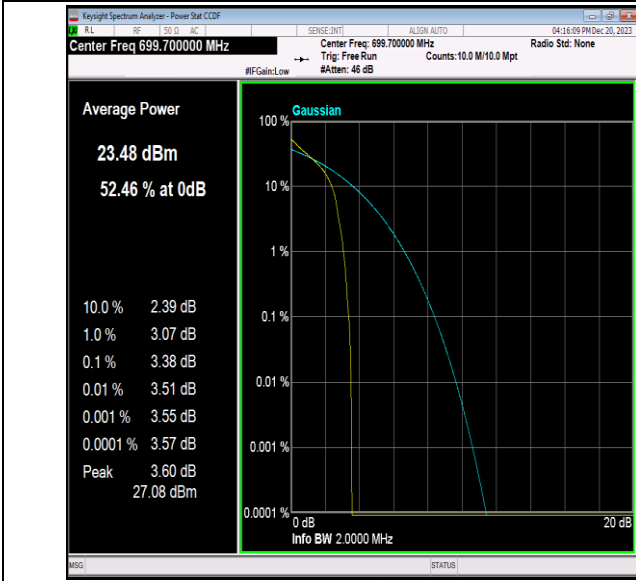

Band7-20MHz-64QAM-20850-100RB#0-PASS

Band7-20MHz-64QAM-21100-1RB#0-PASS

Band7-20MHz-64QAM-21100-100RB#0-PASS

Band7-20MHz-64QAM-21350-1RB#0-PASS

Band7-20MHz-64QAM-21350-100RB#0-PASS

Band12-1.4MHz-QPSK-23017-1RB#0-PASS