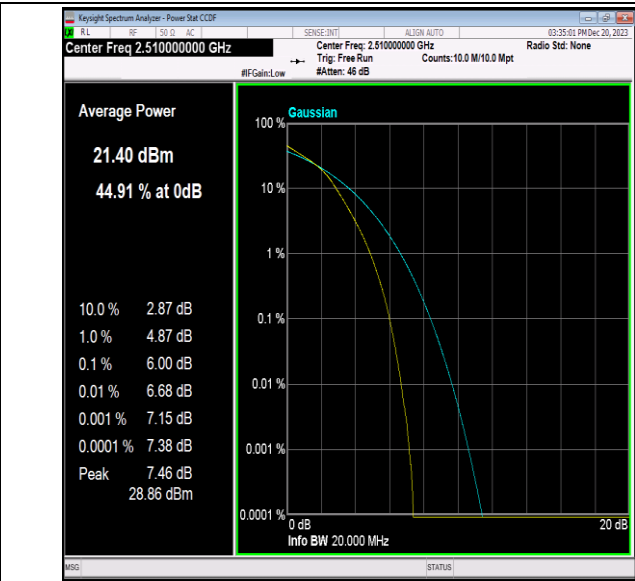

Band7-20MHz-QPSK-20850-100RB#0-PASS

Band7-20MHz-QPSK-21100-1RB#0-PASS

Band7-20MHz-QPSK-21100-100RB#0-PASS

Band7-20MHz-QPSK-21350-1RB#0-PASS

Band7-20MHz-QPSK-21350-100RB#0-PASS

Band7-20MHz-16QAM-20850-1RB#0-PASS