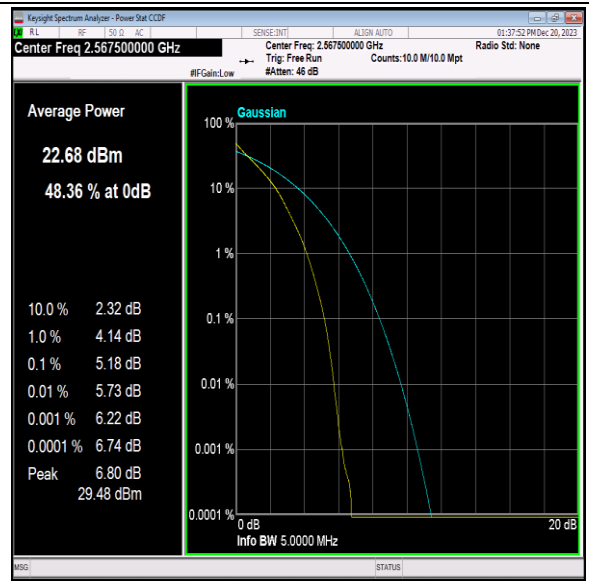

Band7-5MHz-QPSK-20775-1RB#0-PASS

Band7-5MHz-QPSK-20775-25RB#0-PASS

Band7-5MHz-QPSK-21100-1RB#0-PASS

Band7-5MHz-QPSK-21100-25RB#0-PASS

Band7-5MHz-QPSK-21425-1RB#0-PASS

Band7-5MHz-QPSK-21425-25RB#0-PASS

Band7-5MHz-16QAM-20775-1RB#0-PASS