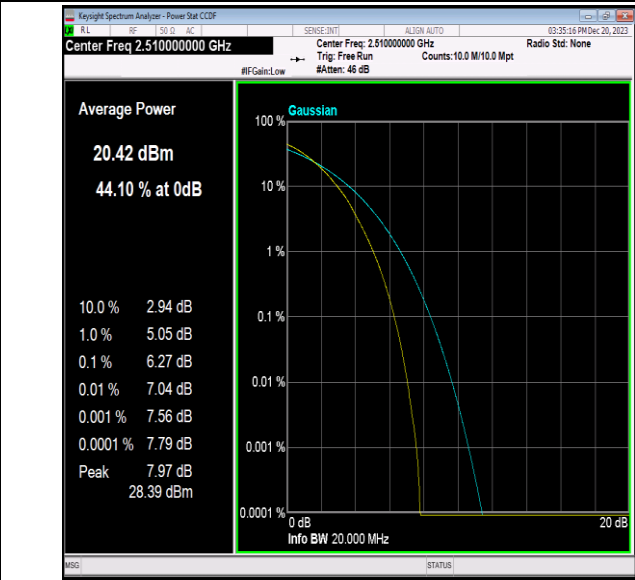

Band7-20MHz-16QAM-20850-100RB#0-PASS

Band7-20MHz-16QAM-21100-1RB#0-PASS

Band7-20MHz-16QAM-21100-100RB#0-PASS

Band7-20MHz-16QAM-21350-1RB#0-PASS

Band7-20MHz-16QAM-21350-100RB#0-PASS

Band7-20MHz-64QAM-20850-1RB#0-PASS