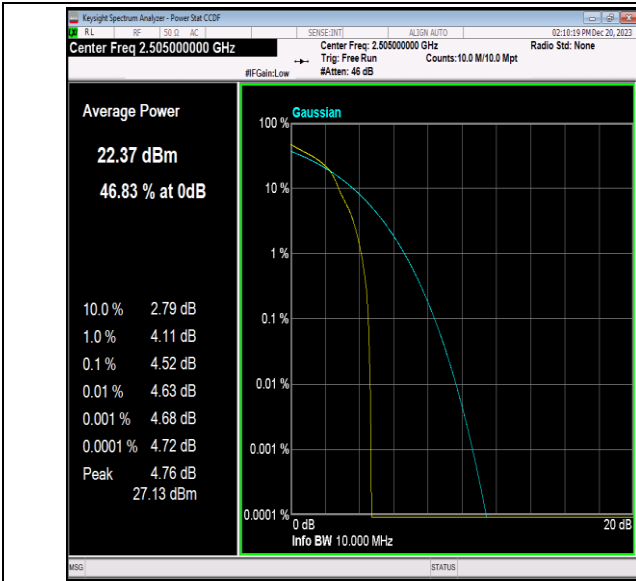

Band7-10MHz-QPSK-20800-50RB#0-PASS

Band7-10MHz-QPSK-21100-1RB#0-PASS

Band7-10MHz-QPSK-21100-50RB#0-PASS

Band7-10MHz-QPSK-21400-1RB#0-PASS

Band7-10MHz-QPSK-21400-50RB#0-PASS

Band7-10MHz-16QAM-20800-1RB#0-PASS