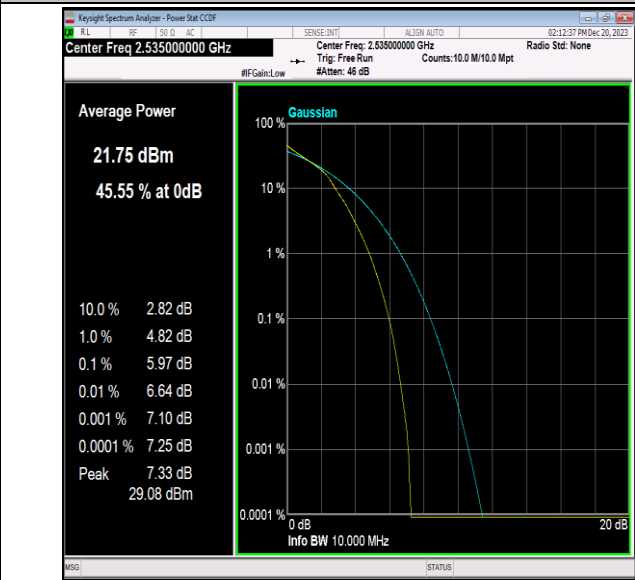

Band7-10MHz-16QAM-20800-50RB#0-PASS

Band7-10MHz-16QAM-21100-50RB#0-PASS