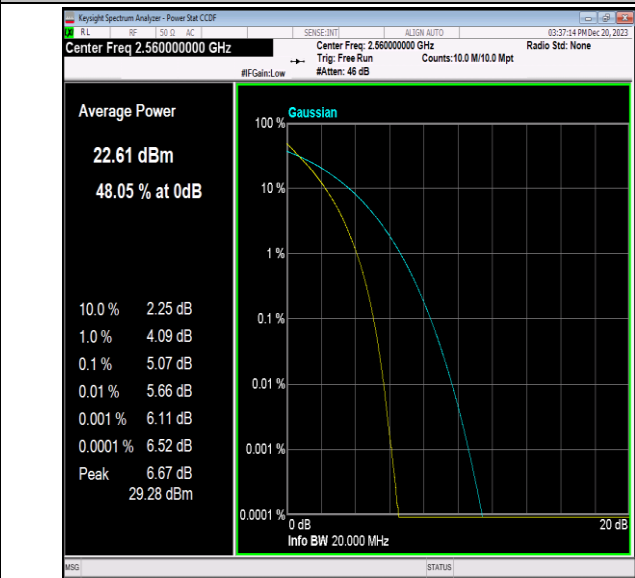

Band7-20MHz-QPSK-20850-100RB#0-PASS

Band7-20MHz-QPSK-21100-1RB#0-PASS

Band7-20MHz-QPSK-21100-100RB#0-PASS

Band7-20MHz-QPSK-21350-1RB#0-PASS

Band7-20MHz-QPSK-21350-100RB#0-PASS

Band7-20MHz-16QAM-20850-1RB#0-PASS