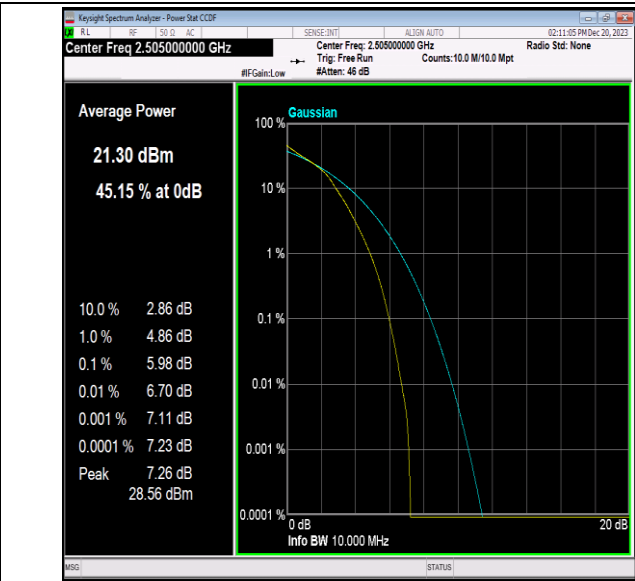

Band7-10MHz-QPSK-20800-50RB#0-PASS

Band7-10MHz-QPSK-21100-1RB#0-PASS

Band7-10MHz-QPSK-21100-50RB#0-PASS

Band7-10MHz-QPSK-21400-1RB#0-PASS

Band7-10MHz-QPSK-21400-50RB#0-PASS

Band7-10MHz-16QAM-20800-1RB#0-PASS