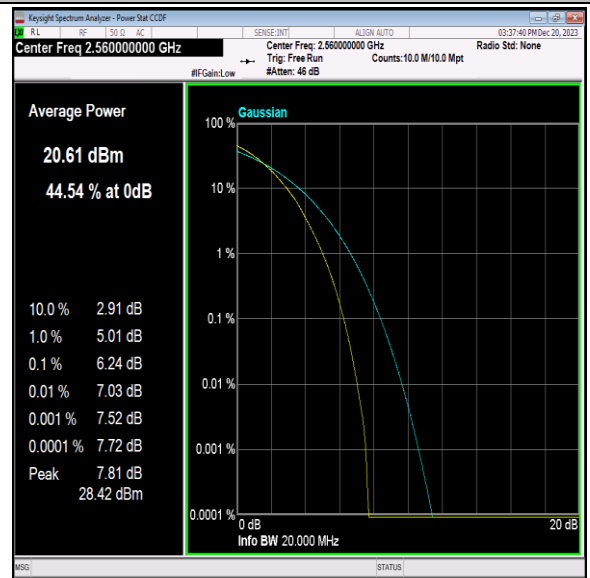

Band7-20MHz-64QAM-20850-100RB#0-PASS

Band7-20MHz-64QAM-21100-1RB#0-PASS

Band7-20MHz-64QAM-21100-100RB#0-PASS

Band7-20MHz-64QAM-21350-1RB#0-PASS

Band7-20MHz-64QAM-21350-100RB#0-PASS

Band12-1.4MHz-QPSK-23017-1RB#0-PASS