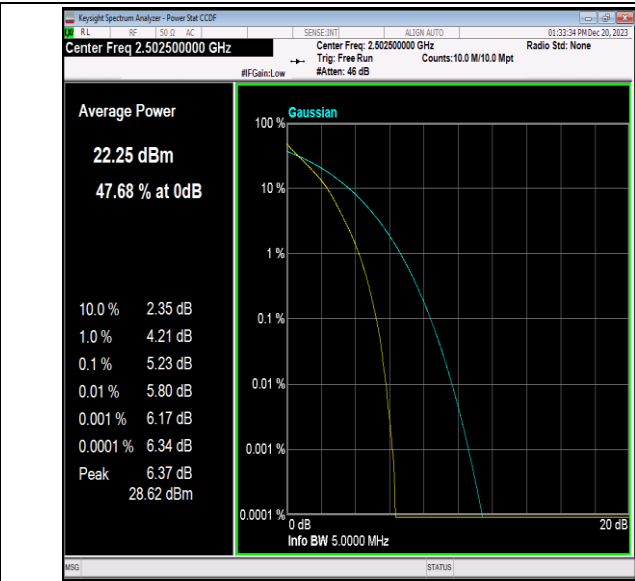

Band7-5MHz-QPSK-20775-1RB#0-PASS

Band7-5MHz-QPSK-20775-25RB#0-PASS

Band7-5MHz-QPSK-21100-1RB#0-PASS

Band7-5MHz-QPSK-21100-25RB#0-PASS

Band7-5MHz-QPSK-21425-1RB#0-PASS

Band7-5MHz-QPSK-21425-25RB#0-PASS

Band7-5MHz-16QAM-20775-1RB#0-PASS