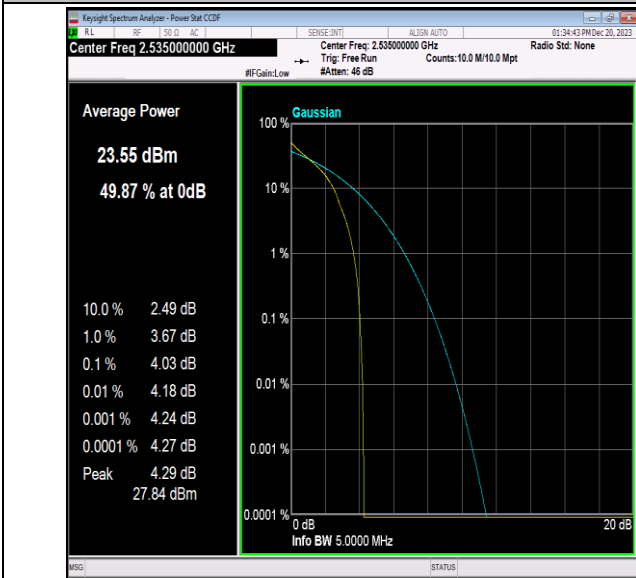

Band7-5MHz-QPSK-20775-1RB#0-PASS

Band7-5MHz-QPSK-20775-25RB#0-PASS

Band7-5MHz-QPSK-21100-1RB#0-PASS

Band7-5MHz-QPSK-21100-25RB#0-PASS

Band7-5MHz-QPSK-21425-1RB#0-PASS

Band7-5MHz-QPSK-21425-25RB#0-PASS

Band7-5MHz-16QAM-20775-1RB#0-PASS