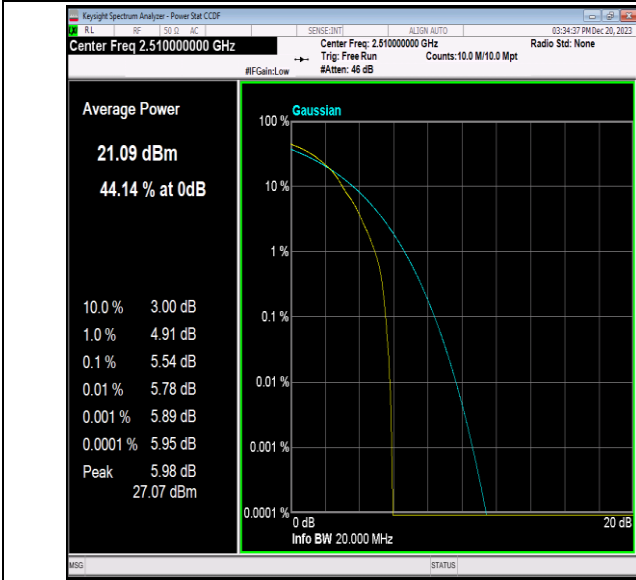

Band7-20MHz-16QAM-20850-100RB#0-PASS

Band7-20MHz-16QAM-21100-1RB#0-PASS

Band7-20MHz-16QAM-21100-100RB#0-PASS

Band7-20MHz-16QAM-21350-1RB#0-PASS

Band7-20MHz-16QAM-21350-100RB#0-PASS

Band7-20MHz-64QAM-20850-1RB#0-PASS