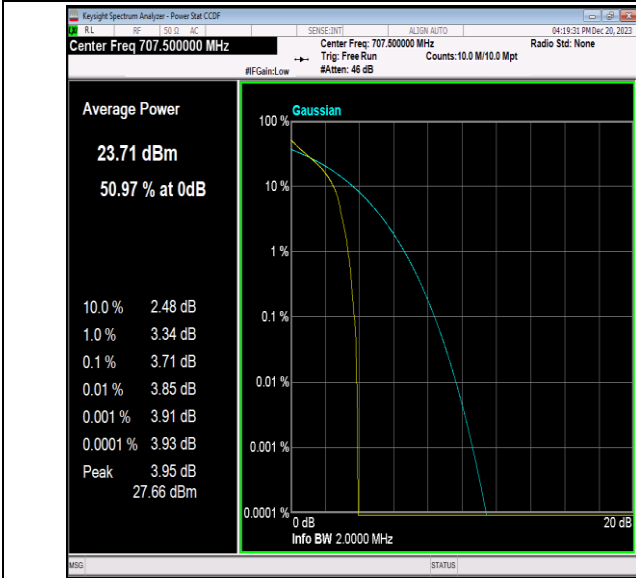

Band12-1.4MHz-QPSK-23017-1RB#0-PASS

Band12-1.4MHz-QPSK-23095-1RB#0-PASS