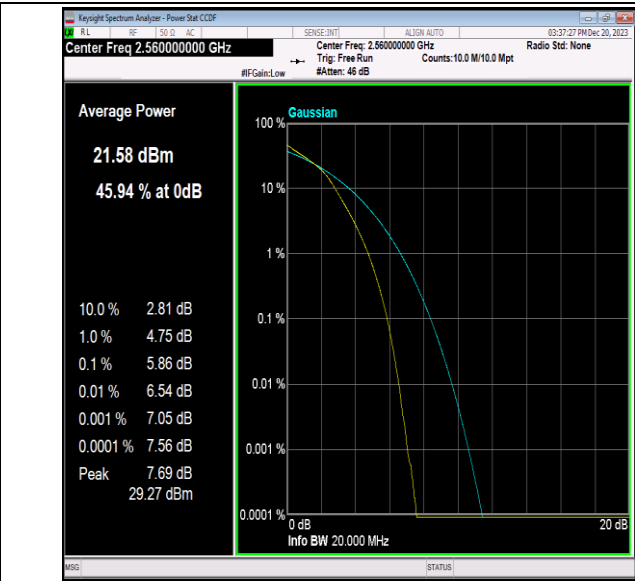

Band7-20MHz-16QAM-20850-100RB#0-PASS

Band7-20MHz-16QAM-21100-1RB#0-PASS

Band7-20MHz-16QAM-21100-100RB#0-PASS

Band7-20MHz-16QAM-21350-1RB#0-PASS

Band7-20MHz-16QAM-21350-100RB#0-PASS

Band7-20MHz-64QAM-20850-1RB#0-PASS