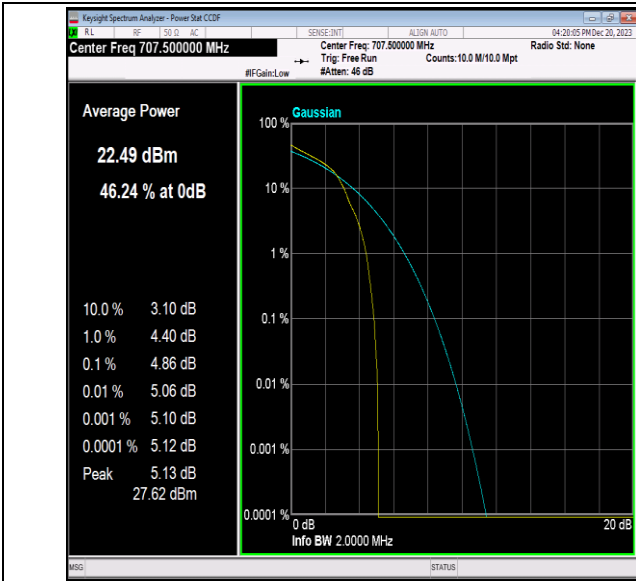

Band12-1.4MHz-16QAM-23017-1RB#0-PASS

Band12-1.4MHz-16QAM-23095-1RB#0-PASS