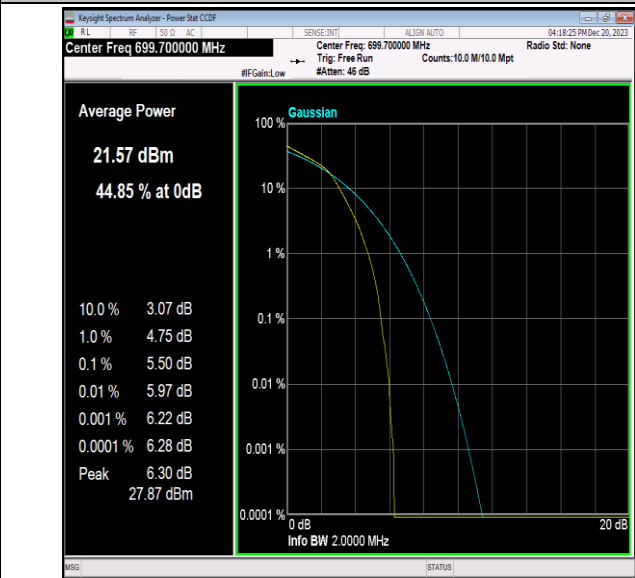

Band12-1.4MHz-QPSK-23017-6RB#0-PASS

Band12-1.4MHz-QPSK-23095-1RB#0-PASS

Band12-1.4MHz-QPSK-23095-6RB#0-PASS

Band12-1.4MHz-QPSK-23173-1RB#0-PASS

Band12-1.4MHz-QPSK-23173-6RB#0-PASS

Band12-1.4MHz-16QAM-23017-1RB#0-PASS