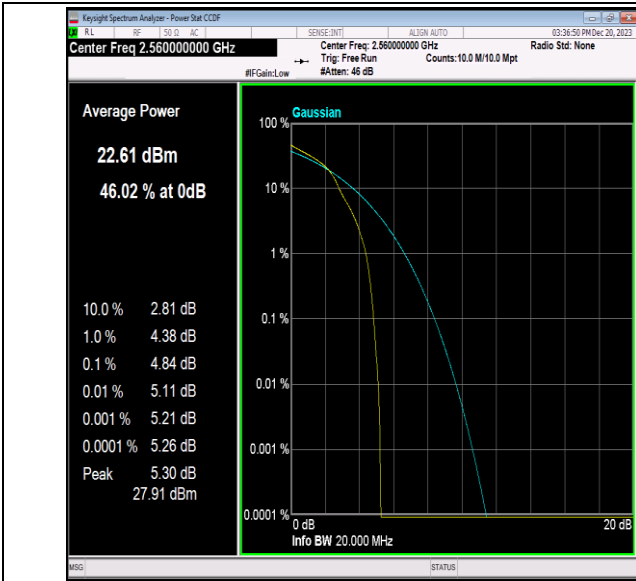

Band7-20MHz-16QAM-20850-100RB#0-PASS

Band7-20MHz-16QAM-21100-1RB#0-PASS

Band7-20MHz-16QAM-21100-100RB#0-PASS

Band7-20MHz-16QAM-21350-1RB#0-PASS

Band7-20MHz-16QAM-21350-100RB#0-PASS

Band7-20MHz-64QAM-20850-1RB#0-PASS