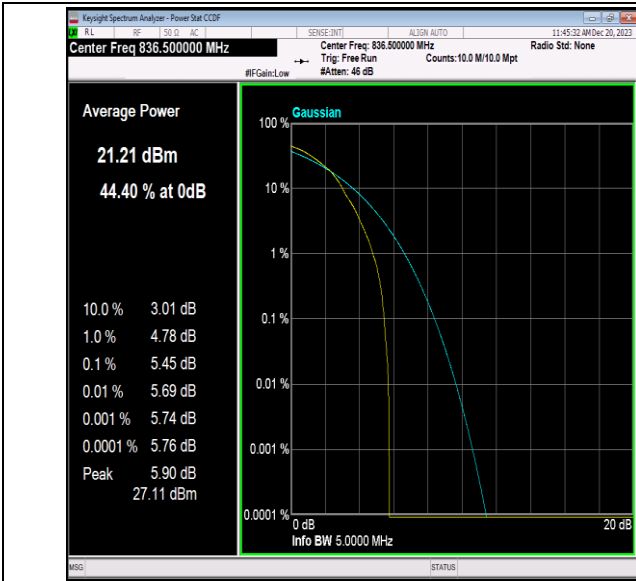

Band5-3MHz-64QAM-20415-1RB#0-PASS

Band5-3MHz-64QAM-20525-1RB#0-PASS