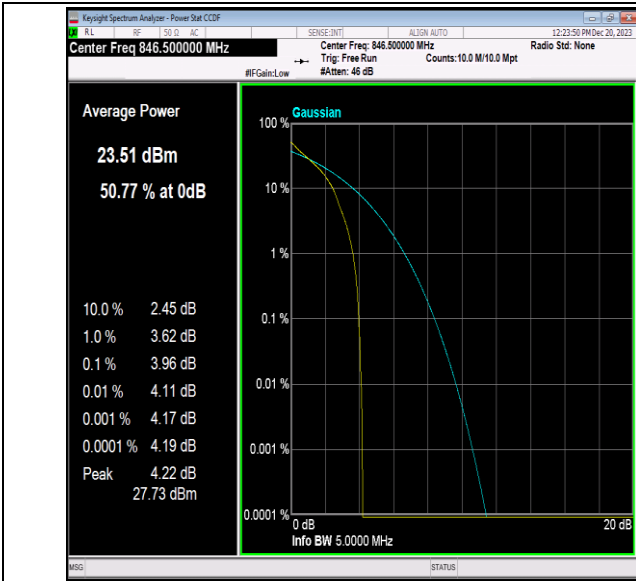

Band5-5MHz-QPSK-20525-1RB#0-PASS

Band5-5MHz-QPSK-20625-1RB#0-PASS