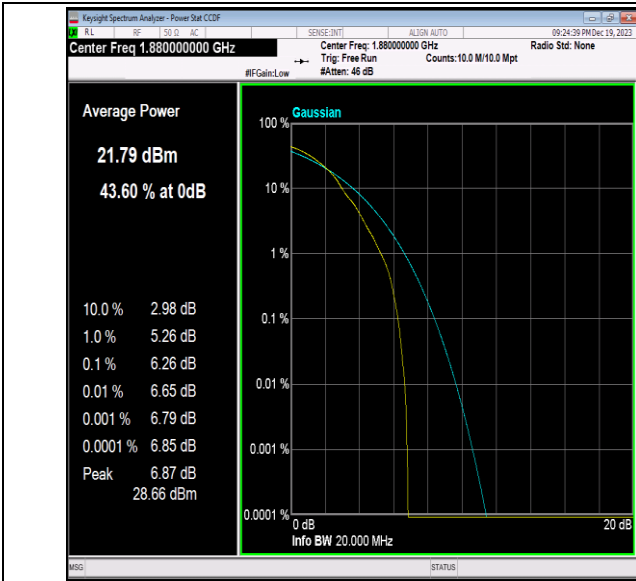

Band2-20MHz-64QAM-18700-1RB#0-PASS

Band2-20MHz-64QAM-18900-1RB#0-PASS