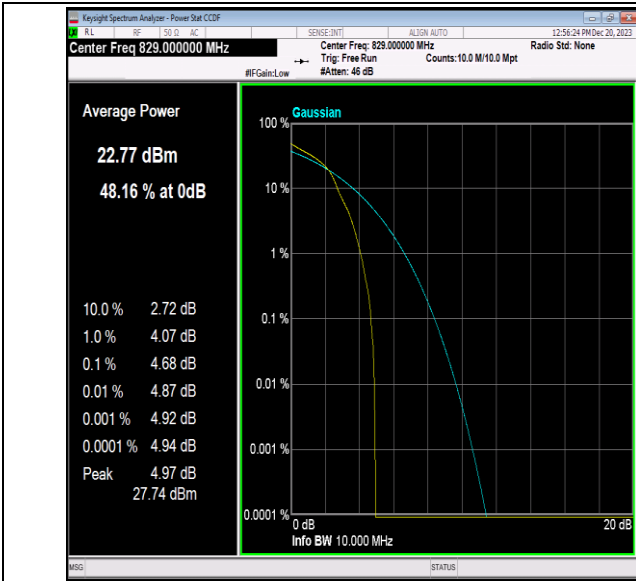

Band5-10MHz-QPSK-20525-1RB#0-PASS

Band5-10MHz-QPSK-20525-50RB#0-PASS

Band5-10MHz-QPSK-20600-1RB#0-PASS

Band5-10MHz-QPSK-20600-50RB#0-PASS

Band5-10MHz-16QAM-20450-1RB#0-PASS

Band5-10MHz-16QAM-20450-50RB#0-PASS