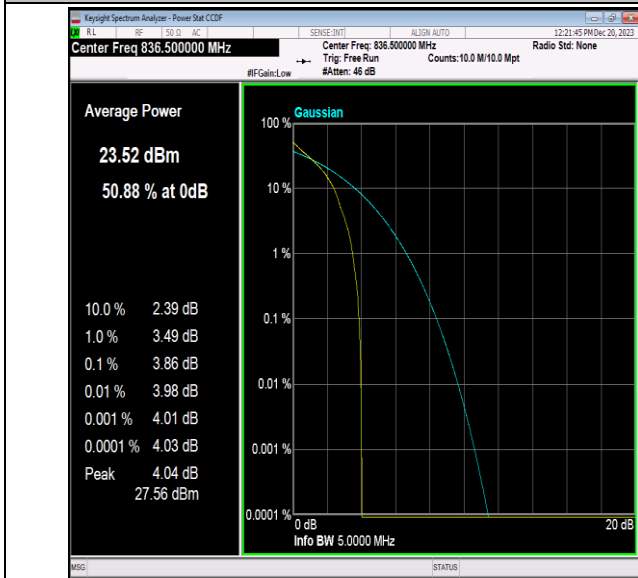

Band5-5MHz-QPSK-20425-1RB#0-PASS

Band5-5MHz-QPSK-20525-1RB#0-PASS