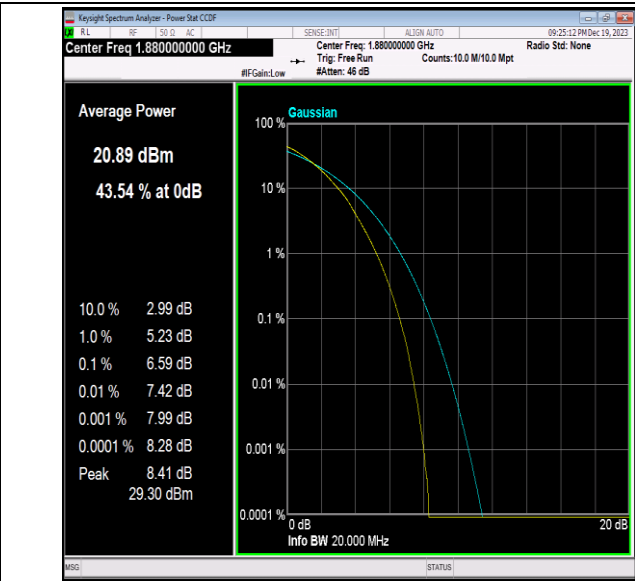

Band2-20MHz-64QAM-18700-100RB#0-PASS

Band2-20MHz-64QAM-18900-100RB#0-PASS