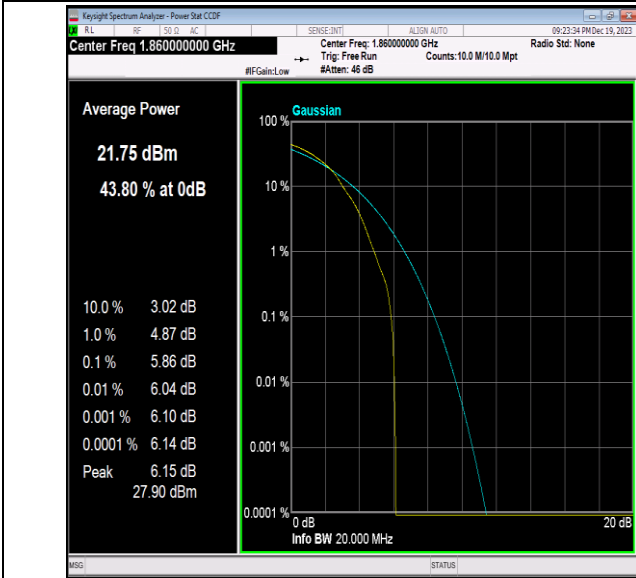

Band2-20MHz-16QAM-18700-1RB#0-PASS

Band2-20MHz-16QAM-18700-100RB#0-PASS

Band2-20MHz-16QAM-18900-1RB#0-PASS

Band2-20MHz-16QAM-18900-100RB#0-PASS

Band2-20MHz-16QAM-19100-1RB#0-PASS

Band2-20MHz-16QAM-19100-100RB#0-PASS