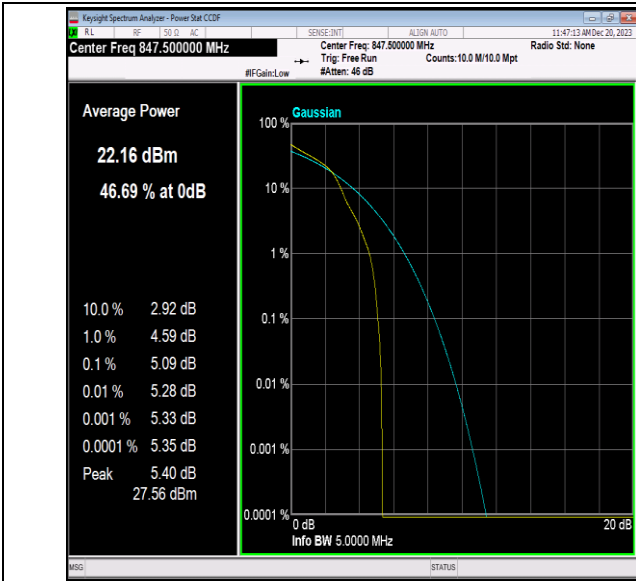

Band5-3MHz-16QAM-20525-1RB#0-PASS

Band5-3MHz-16QAM-20635-1RB#0-PASS