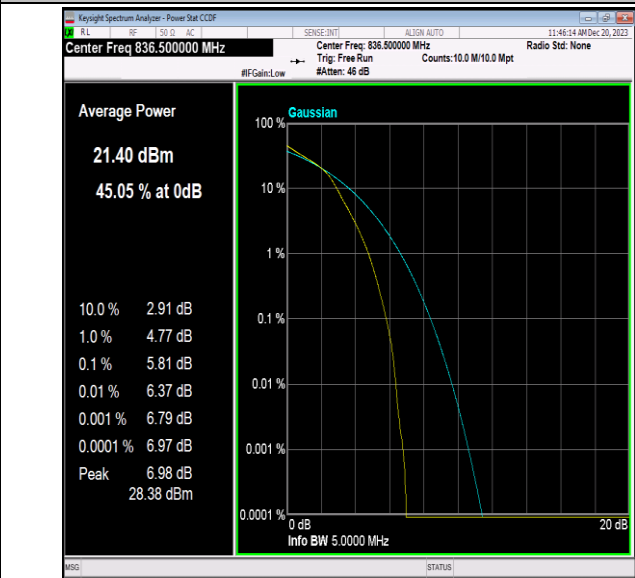

Band5-3MHz-16QAM-20415-15RB#0-PASS

Band5-3MHz-16QAM-20525-15RB#0-PASS