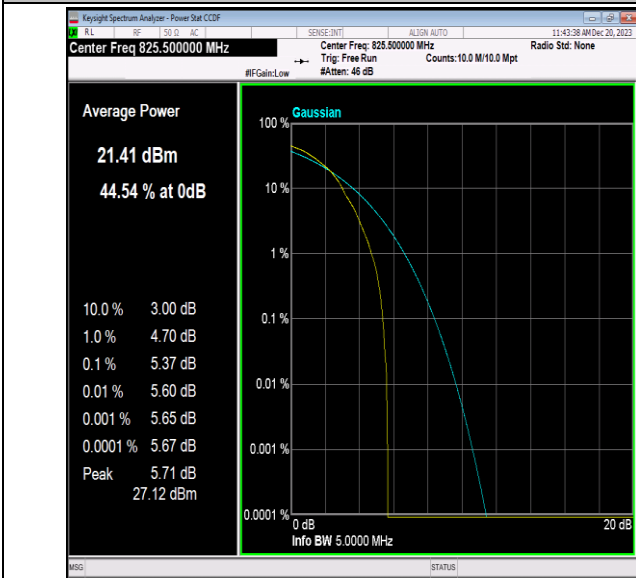

Band5-3MHz-16QAM-20415-15RB#0-PASS

Band5-3MHz-16QAM-20525-1RB#0-PASS

Band5-3MHz-16QAM-20525-15RB#0-PASS

Band5-3MHz-16QAM-20635-1RB#0-PASS

Band5-3MHz-16QAM-20635-15RB#0-PASS

Band5-3MHz-64QAM-20415-1RB#0-PASS