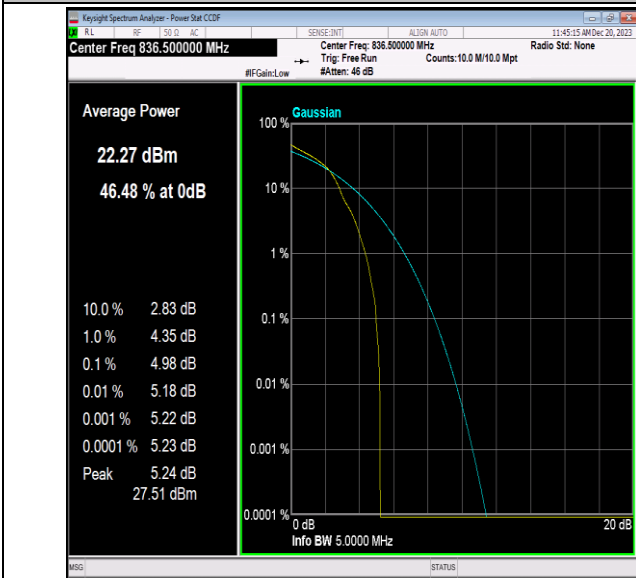

Band5-3MHz-16QAM-20415-1RB#0-PASS

Band5-3MHz-16QAM-20525-1RB#0-PASS