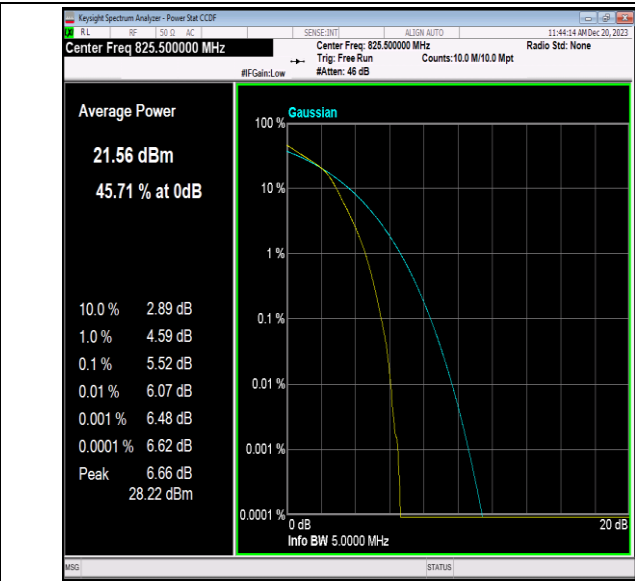

Band5-3MHz-QPSK-20415-1RB#0-PASS

Band5-3MHz-QPSK-20415-15RB#0-PASS

Band5-3MHz-QPSK-20525-1RB#0-PASS

Band5-3MHz-QPSK-20525-15RB#0-PASS

Band5-3MHz-QPSK-20635-1RB#0-PASS

Band5-3MHz-QPSK-20635-15RB#0-PASS

Band5-3MHz-16QAM-20415-1RB#0-PASS