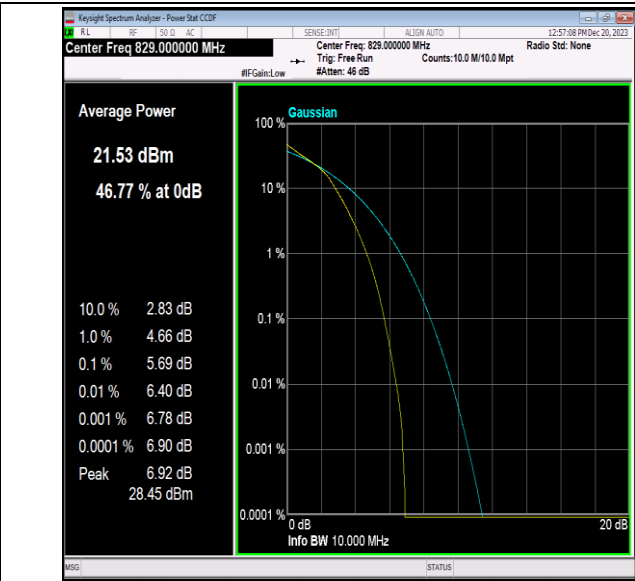

Band5-10MHz-QPSK-20525-1RB#0-PASS

Band5-10MHz-QPSK-20525-50RB#0-PASS

Band5-10MHz-QPSK-20600-1RB#0-PASS

Band5-10MHz-QPSK-20600-50RB#0-PASS

Band5-10MHz-16QAM-20450-1RB#0-PASS

Band5-10MHz-16QAM-20450-50RB#0-PASS