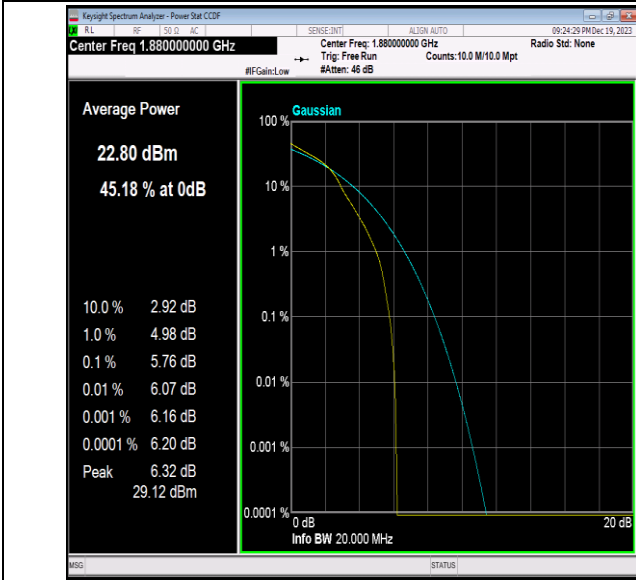

Band2-20MHz-16QAM-18700-1RB#0-PASS

Band2-20MHz-16QAM-18700-100RB#0-PASS

Band2-20MHz-16QAM-18900-1RB#0-PASS

Band2-20MHz-16QAM-18900-100RB#0-PASS

Band2-20MHz-16QAM-19100-1RB#0-PASS

Band2-20MHz-16QAM-19100-100RB#0-PASS