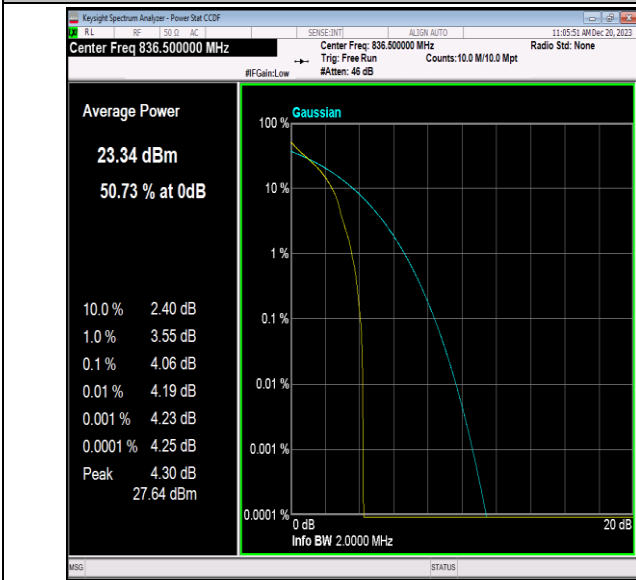

Band5-1.4MHz-QPSK-20407-1RB#0-PASS

Band5-1.4MHz-QPSK-20525-1RB#0-PASS