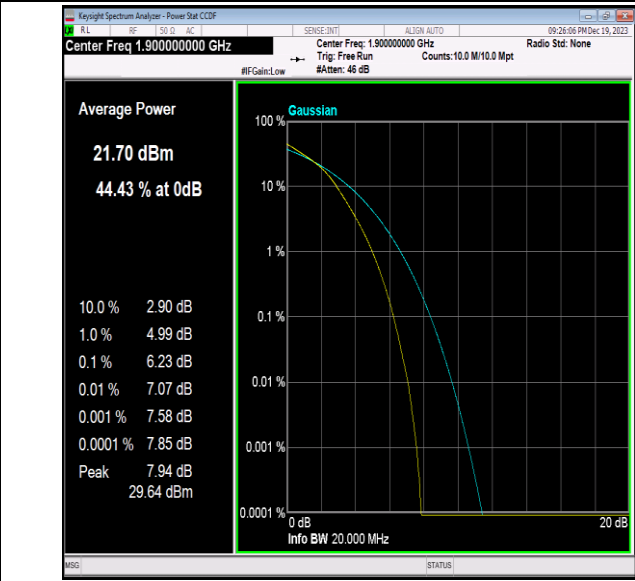

Band2-20MHz-16QAM-18700-1RB#0-PASS

Band2-20MHz-16QAM-18700-100RB#0-PASS

Band2-20MHz-16QAM-18900-1RB#0-PASS

Band2-20MHz-16QAM-18900-100RB#0-PASS

Band2-20MHz-16QAM-19100-1RB#0-PASS

Band2-20MHz-16QAM-19100-100RB#0-PASS