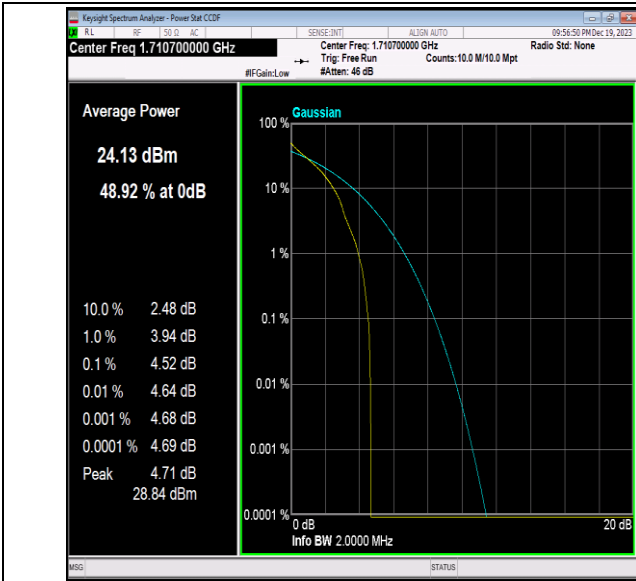

Band2-20MHz-64QAM-18700-1RB#0-PASS

Band2-20MHz-64QAM-18700-100RB#0-PASS

Band2-20MHz-64QAM-18900-1RB#0-PASS

Band2-20MHz-64QAM-18900-100RB#0-PASS

Band2-20MHz-64QAM-19100-1RB#0-PASS

Band2-20MHz-64QAM-19100-100RB#0-PASS