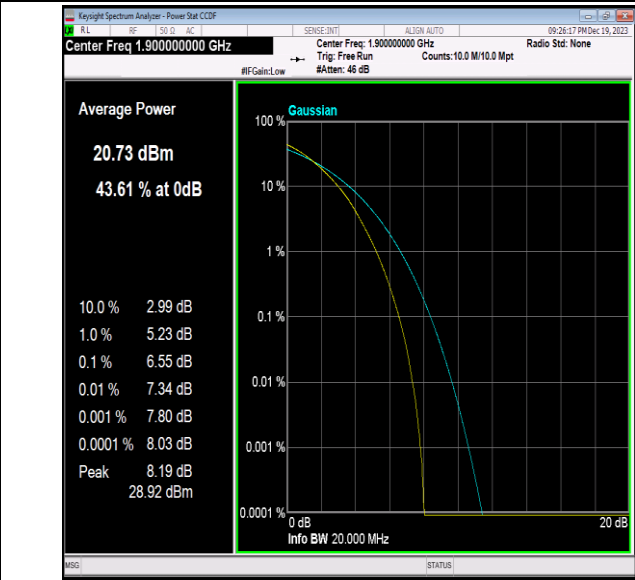

Band2-20MHz-64QAM-18700-1RB#0-PASS

Band2-20MHz-64QAM-18700-100RB#0-PASS

Band2-20MHz-64QAM-18900-1RB#0-PASS

Band2-20MHz-64QAM-18900-100RB#0-PASS

Band2-20MHz-64QAM-19100-1RB#0-PASS

Band2-20MHz-64QAM-19100-100RB#0-PASS