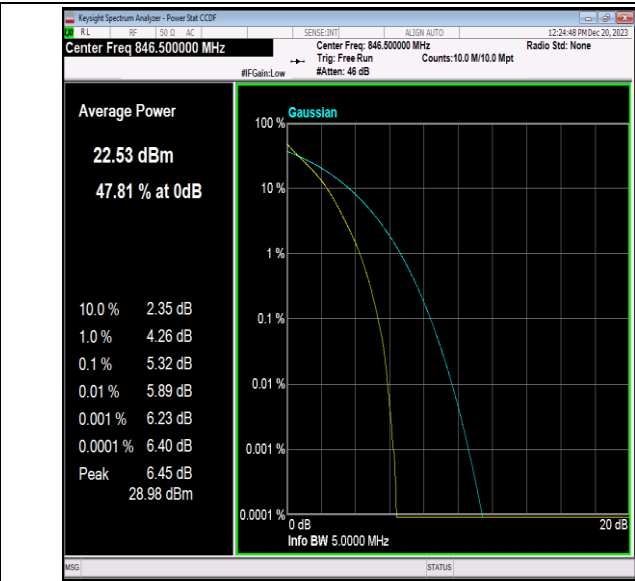

Band5-5MHz-QPSK-20425-25RB#0-PASS

Band5-5MHz-QPSK-20525-1RB#0-PASS

Band5-5MHz-QPSK-20525-25RB#0-PASS

Band5-5MHz-QPSK-20625-1RB#0-PASS

Band5-5MHz-QPSK-20625-25RB#0-PASS

Band5-5MHz-16QAM-20425-1RB#0-PASS

Band5-5MHz-16QAM-20425-25RB#0-PASS