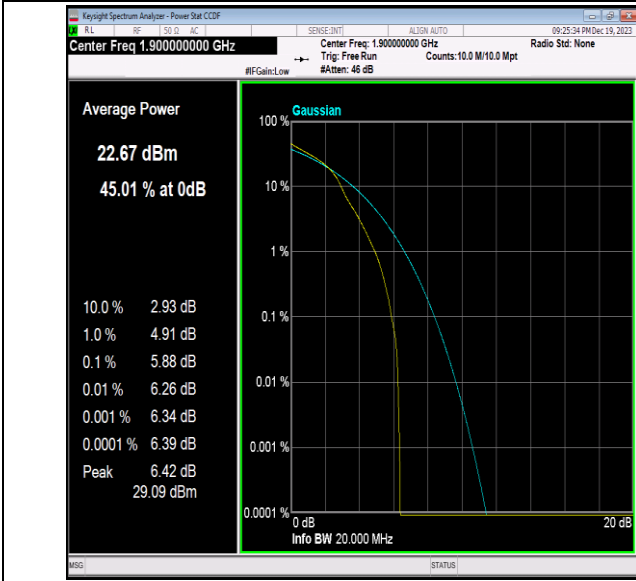

Band2-20MHz-16QAM-18700-1RB#0-PASS

Band2-20MHz-16QAM-18700-100RB#0-PASS

Band2-20MHz-16QAM-18900-1RB#0-PASS

Band2-20MHz-16QAM-18900-100RB#0-PASS

Band2-20MHz-16QAM-19100-1RB#0-PASS

Band2-20MHz-16QAM-19100-100RB#0-PASS