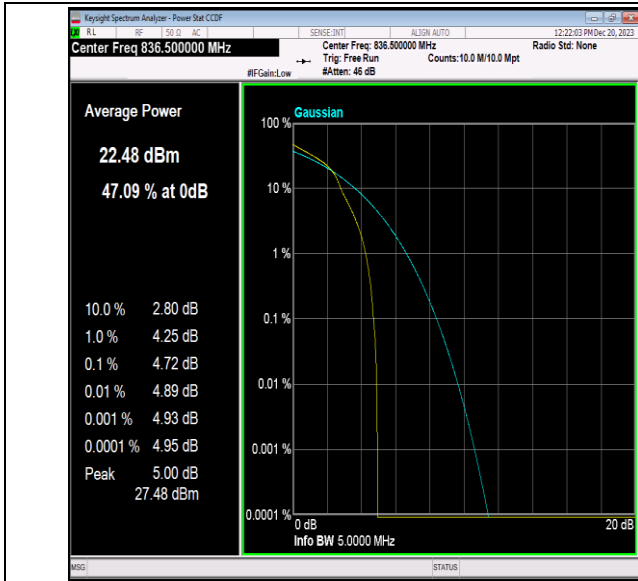

Band5-5MHz-QPSK-20425-25RB#0-PASS

Band5-5MHz-QPSK-20525-1RB#0-PASS

Band5-5MHz-QPSK-20525-25RB#0-PASS

Band5-5MHz-QPSK-20625-1RB#0-PASS

Band5-5MHz-QPSK-20625-25RB#0-PASS

Band5-5MHz-16QAM-20425-1RB#0-PASS

Band5-5MHz-16QAM-20425-25RB#0-PASS