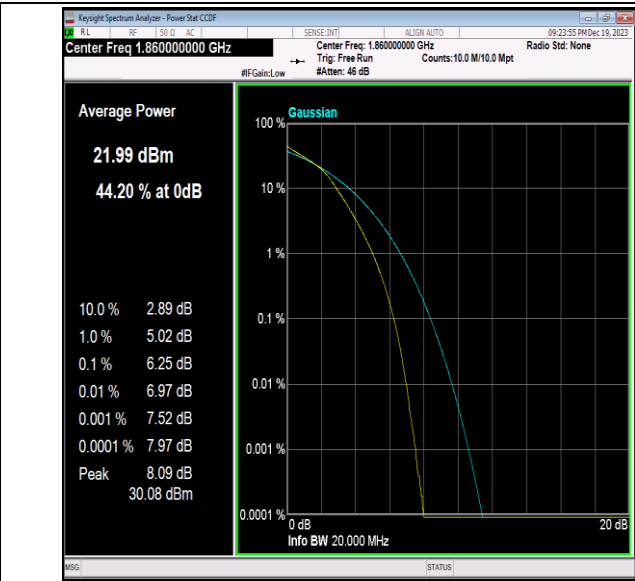

Band2-20MHz-16QAM-18700-1RB#0-PASS

Band2-20MHz-16QAM-18700-100RB#0-PASS

Band2-20MHz-16QAM-18900-1RB#0-PASS

Band2-20MHz-16QAM-18900-100RB#0-PASS

Band2-20MHz-16QAM-19100-1RB#0-PASS

Band2-20MHz-16QAM-19100-100RB#0-PASS