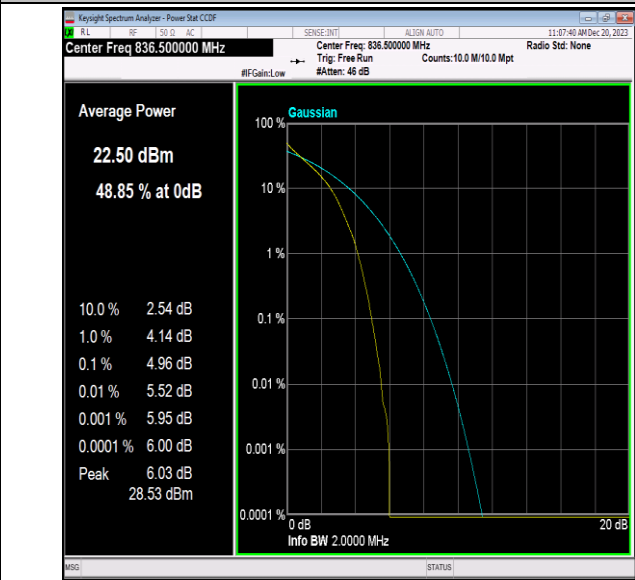

Band5-1.4MHz-QPSK-20407-6RB#0-PASS

Band5-1.4MHz-QPSK-20525-6RB#0-PASS