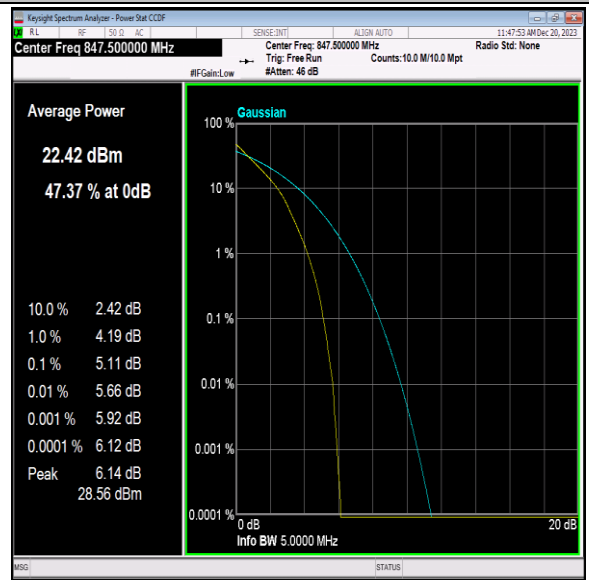

Band5-3MHz-QPSK-20415-1RB#0-PASS

Band5-3MHz-QPSK-20415-15RB#0-PASS

Band5-3MHz-QPSK-20525-1RB#0-PASS

Band5-3MHz-QPSK-20525-15RB#0-PASS

Band5-3MHz-QPSK-20635-1RB#0-PASS

Band5-3MHz-QPSK-20635-15RB#0-PASS

Band5-3MHz-16QAM-20415-1RB#0-PASS