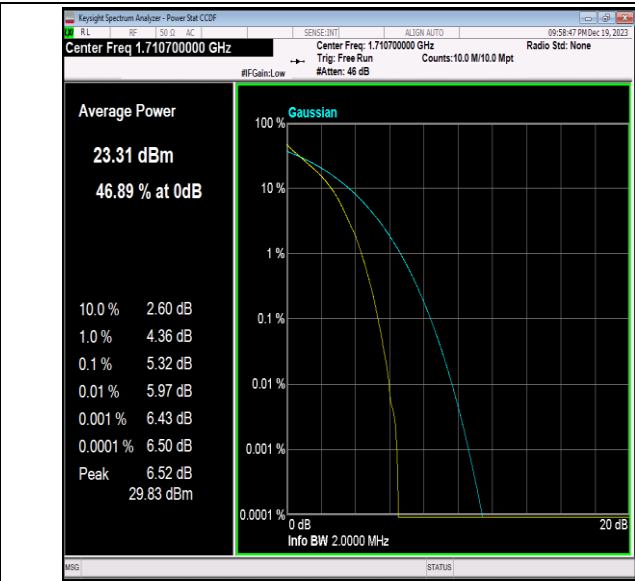

Band2-20MHz-64QAM-19100-100RB#0-PASS

Band5-1.4MHz-QPSK-20407-6RB#0-PASS