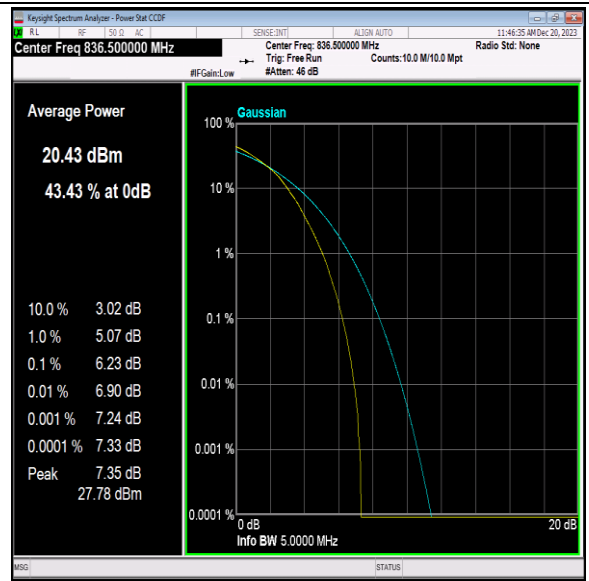

Band5-3MHz-64QAM-20415-15RB#0-PASS

Band5-3MHz-64QAM-20525-15RB#0-PASS