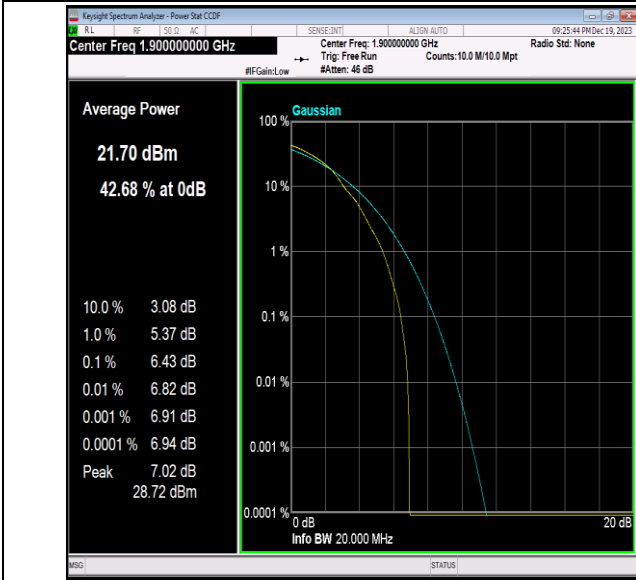

Band2-20MHz-64QAM-18700-1RB#0-PASS

Band2-20MHz-64QAM-18700-100RB#0-PASS

Band2-20MHz-64QAM-18900-1RB#0-PASS

Band2-20MHz-64QAM-18900-100RB#0-PASS

Band2-20MHz-64QAM-19100-1RB#0-PASS

Band2-20MHz-64QAM-19100-100RB#0-PASS