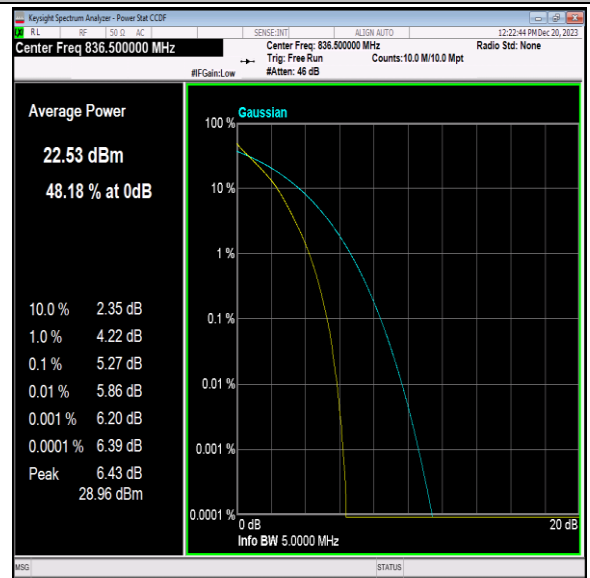

Band5-5MHz-QPSK-20425-25RB#0-PASS

Band5-5MHz-QPSK-20525-25RB#0-PASS