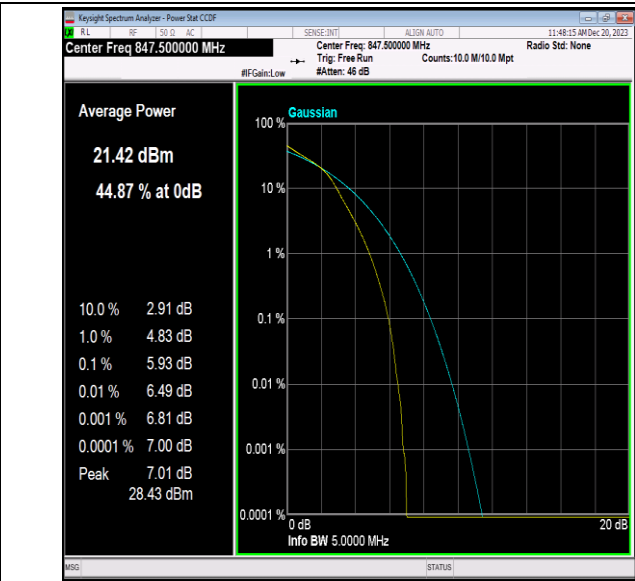

Band5-3MHz-16QAM-20415-15RB#0-PASS

Band5-3MHz-16QAM-20525-1RB#0-PASS

Band5-3MHz-16QAM-20525-15RB#0-PASS

Band5-3MHz-16QAM-20635-1RB#0-PASS

Band5-3MHz-16QAM-20635-15RB#0-PASS

Band5-3MHz-64QAM-20415-1RB#0-PASS