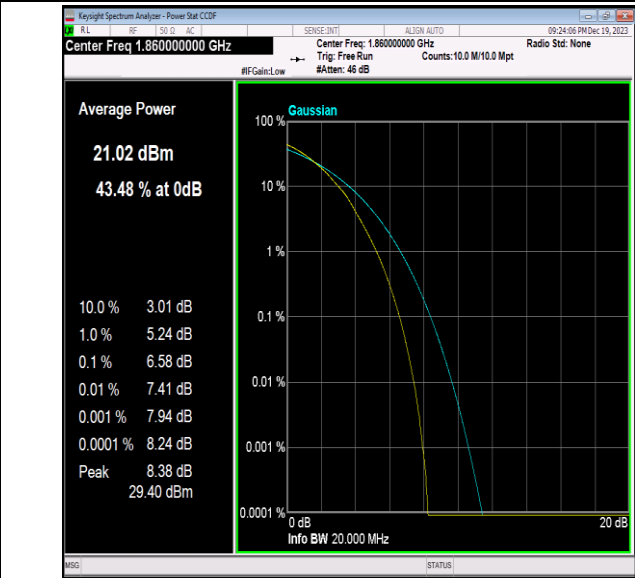

Band2-20MHz-16QAM-19100-100RB#0-PASS

Band2-20MHz-64QAM-18700-100RB#0-PASS