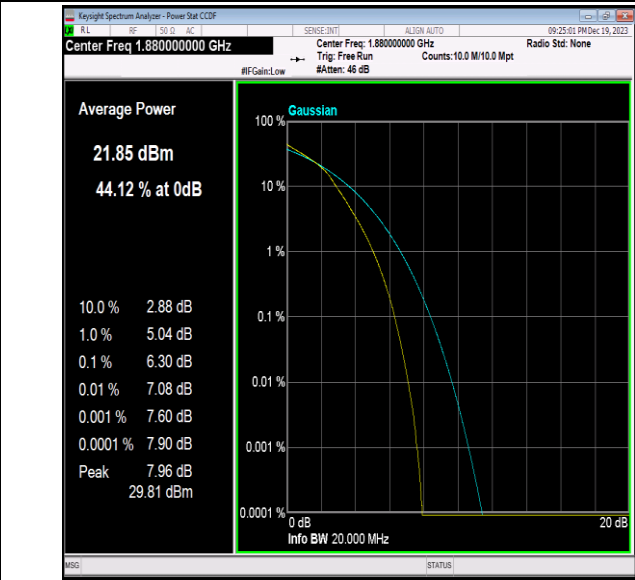

Band2-20MHz-16QAM-18700-1RB#0-PASS

Band2-20MHz-16QAM-18700-100RB#0-PASS

Band2-20MHz-16QAM-18900-1RB#0-PASS

Band2-20MHz-16QAM-18900-100RB#0-PASS

Band2-20MHz-16QAM-19100-1RB#0-PASS

Band2-20MHz-16QAM-19100-100RB#0-PASS