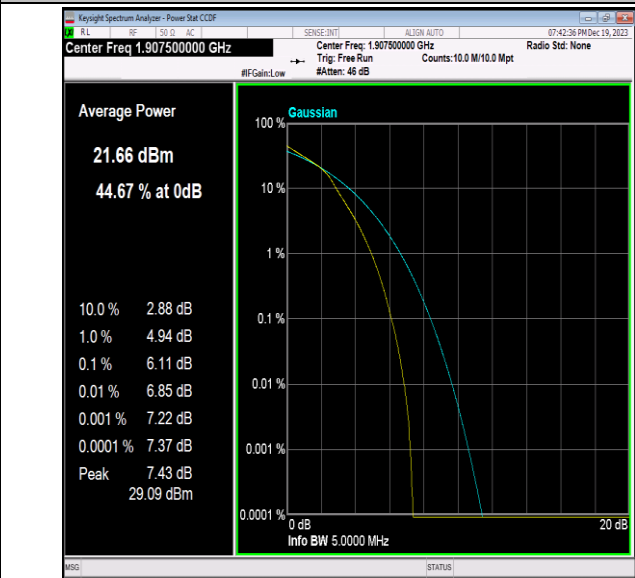

Band2-5MHz-16QAM-18625-1RB#0-PASS

Band2-5MHz-16QAM-18625-25RB#0-PASS

Band2-5MHz-16QAM-18900-1RB#0-PASS

Band2-5MHz-16QAM-18900-25RB#0-PASS

Band2-5MHz-16QAM-19175-1RB#0-PASS

Band2-5MHz-16QAM-19175-25RB#0-PASS