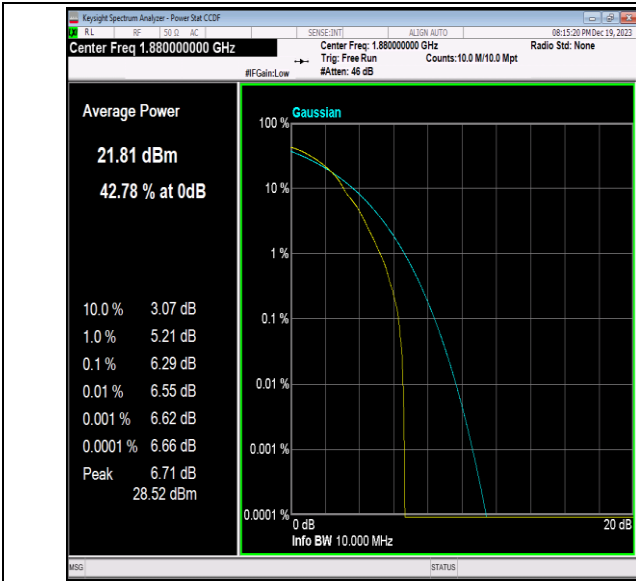

Band2-10MHz-64QAM-18650-1RB#0-PASS

Band2-10MHz-64QAM-18900-1RB#0-PASS