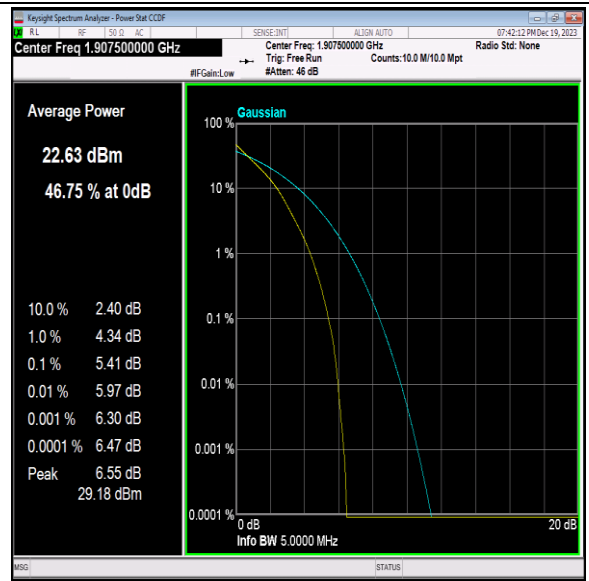

Band2-3MHz-64QAM-19185-15RB#0-PASS

Band2-5MHz-QPSK-18625-1RB#0-PASS

Band2-5MHz-QPSK-18625-25RB#0-PASS

Band2-5MHz-QPSK-18900-1RB#0-PASS

Band2-5MHz-QPSK-18900-25RB#0-PASS

Band2-5MHz-QPSK-19175-1RB#0-PASS

Band2-5MHz-QPSK-19175-25RB#0-PASS