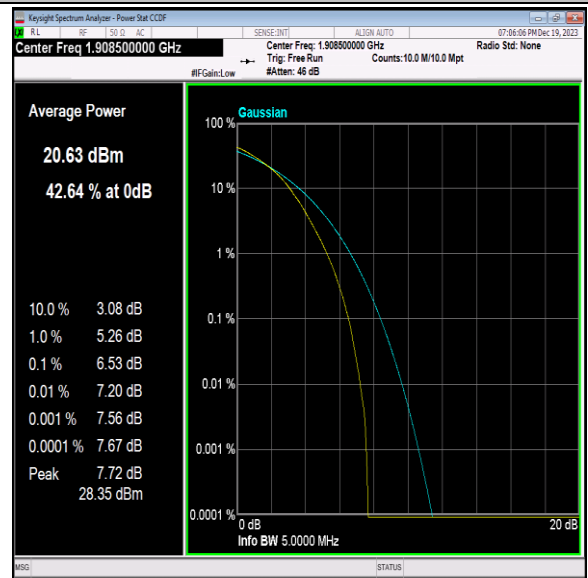

Band2-3MHz-16QAM-19185-15RB#0-PASS

Band2-3MHz-64QAM-18615-1RB#0-PASS

Band2-3MHz-64QAM-18615-15RB#0-PASS

Band2-3MHz-64QAM-18900-1RB#0-PASS

Band2-3MHz-64QAM-18900-15RB#0-PASS

Band2-3MHz-64QAM-19185-1RB#0-PASS