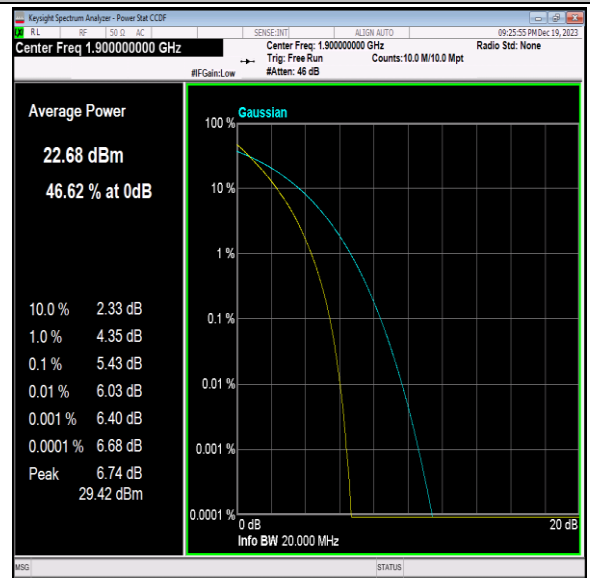

Band2-20MHz-QPSK-18700-1RB#0-PASS

Band2-20MHz-QPSK-18700-100RB#0-PASS

Band2-20MHz-QPSK-18900-1RB#0-PASS

Band2-20MHz-QPSK-18900-100RB#0-PASS

Band2-20MHz-QPSK-19100-1RB#0-PASS

Band2-20MHz-QPSK-19100-100RB#0-PASS