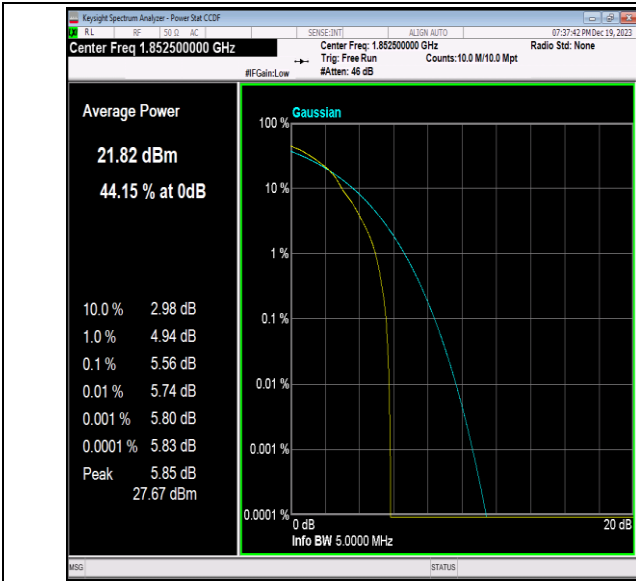

Band2-5MHz-16QAM-18625-1RB#0-PASS

Band2-5MHz-16QAM-18625-25RB#0-PASS

Band2-5MHz-16QAM-18900-1RB#0-PASS

Band2-5MHz-16QAM-18900-25RB#0-PASS

Band2-5MHz-16QAM-19175-1RB#0-PASS

Band2-5MHz-16QAM-19175-25RB#0-PASS