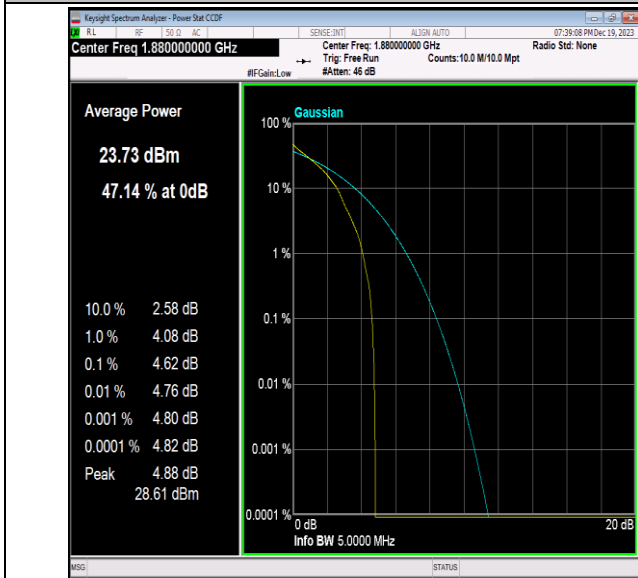

Band2-5MHz-QPSK-18625-1RB#0-PASS

Band2-5MHz-QPSK-18900-1RB#0-PASS