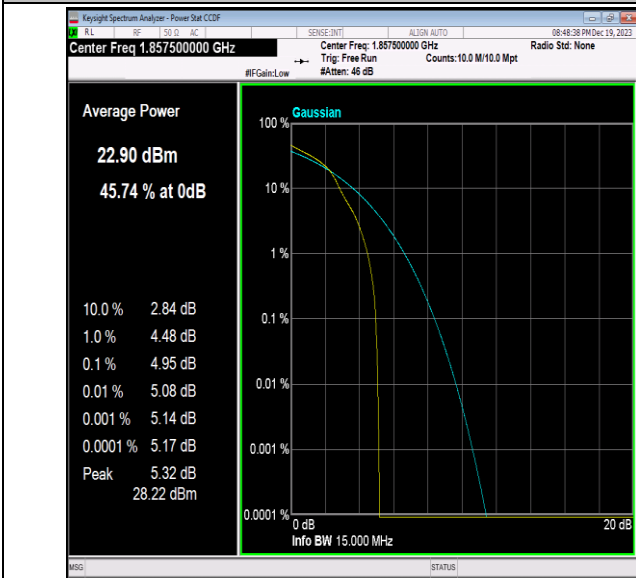

Band2-15MHz-QPSK-18675-1RB#0-PASS

Band2-15MHz-QPSK-18675-75RB#0-PASS

Band2-15MHz-QPSK-18900-1RB#0-PASS

Band2-15MHz-QPSK-18900-75RB#0-PASS

Band2-15MHz-QPSK-19125-1RB#0-PASS

Band2-15MHz-QPSK-19125-75RB#0-PASS