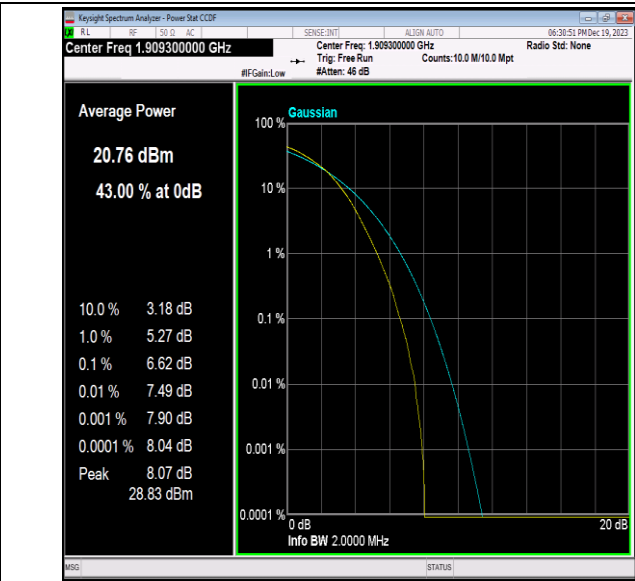

Band2-1.4MHz-64QAM-19193-1RB#0-PASS

Band2-1.4MHz-64QAM-19193-6RB#0-PASS

Band2-3MHz-QPSK-18615-1RB#0-PASS

Band2-3MHz-QPSK-18615-15RB#0-PASS

Band2-3MHz-QPSK-18900-1RB#0-PASS

Band2-3MHz-QPSK-18900-15RB#0-PASS