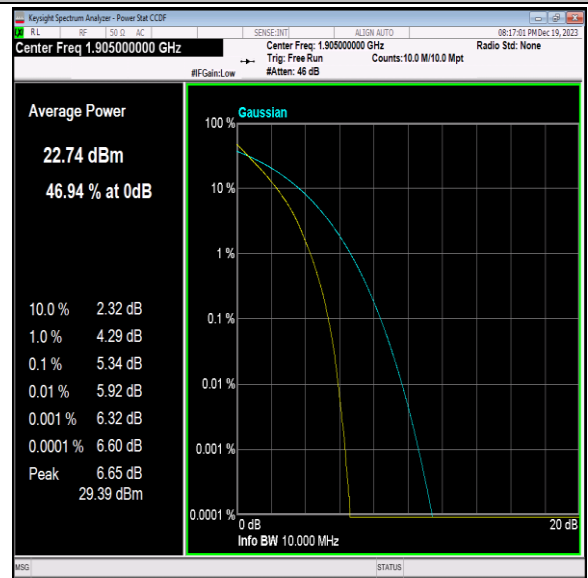

Band2-10MHz-QPSK-18650-1RB#0-PASS

Band2-10MHz-QPSK-18650-50RB#0-PASS

Band2-10MHz-QPSK-18900-1RB#0-PASS

Band2-10MHz-QPSK-18900-50RB#0-PASS

Band2-10MHz-QPSK-19150-1RB#0-PASS

Band2-10MHz-QPSK-19150-50RB#0-PASS