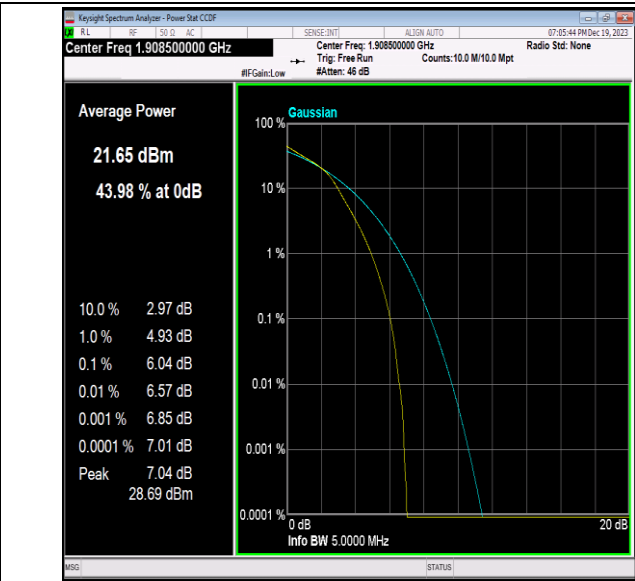

Band2-3MHz-QPSK-19185-1RB#0-PASS

Band2-3MHz-QPSK-19185-15RB#0-PASS

Band2-3MHz-16QAM-18615-1RB#0-PASS

Band2-3MHz-16QAM-18615-15RB#0-PASS

Band2-3MHz-16QAM-18900-1RB#0-PASS

Band2-3MHz-16QAM-18900-15RB#0-PASS

Band2-3MHz-16QAM-19185-1RB#0-PASS