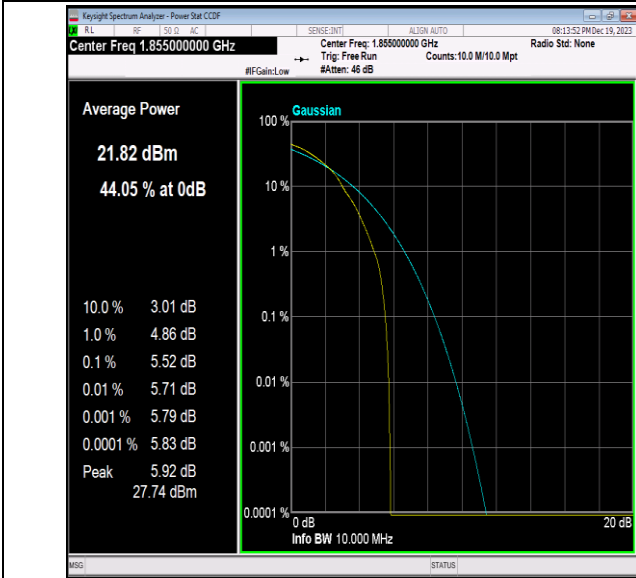

Band2-10MHz-16QAM-18650-1RB#0-PASS

Band2-10MHz-16QAM-18650-50RB#0-PASS

Band2-10MHz-16QAM-18900-1RB#0-PASS

Band2-10MHz-16QAM-18900-50RB#0-PASS

Band2-10MHz-16QAM-19150-1RB#0-PASS

Band2-10MHz-16QAM-19150-50RB#0-PASS