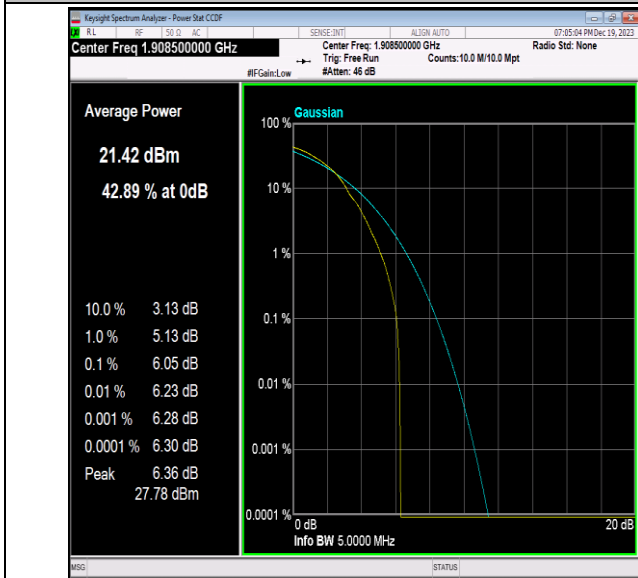

Band2-3MHz-16QAM-19185-15RB#0-PASS

Band2-3MHz-64QAM-18615-1RB#0-PASS

Band2-3MHz-64QAM-18615-15RB#0-PASS

Band2-3MHz-64QAM-18900-1RB#0-PASS

Band2-3MHz-64QAM-18900-15RB#0-PASS

Band2-3MHz-64QAM-19185-1RB#0-PASS