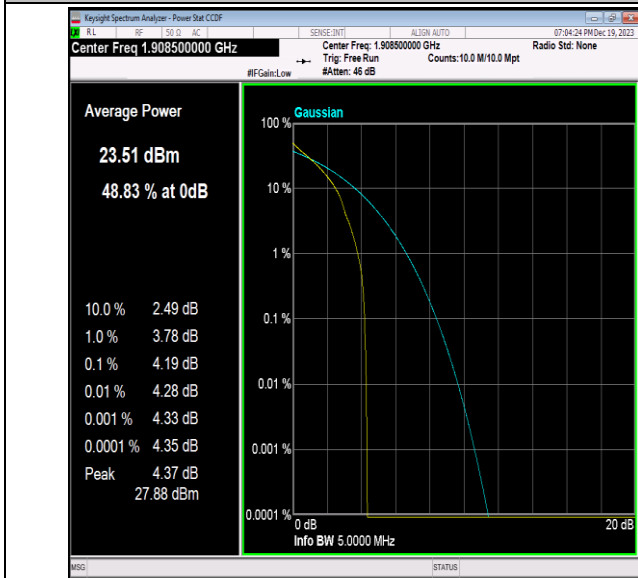

Band2-1.4MHz-64QAM-19193-1RB#0-PASS

Band2-1.4MHz-64QAM-19193-6RB#0-PASS

Band2-3MHz-QPSK-18615-1RB#0-PASS

Band2-3MHz-QPSK-18615-15RB#0-PASS

Band2-3MHz-QPSK-18900-1RB#0-PASS

Band2-3MHz-QPSK-18900-15RB#0-PASS