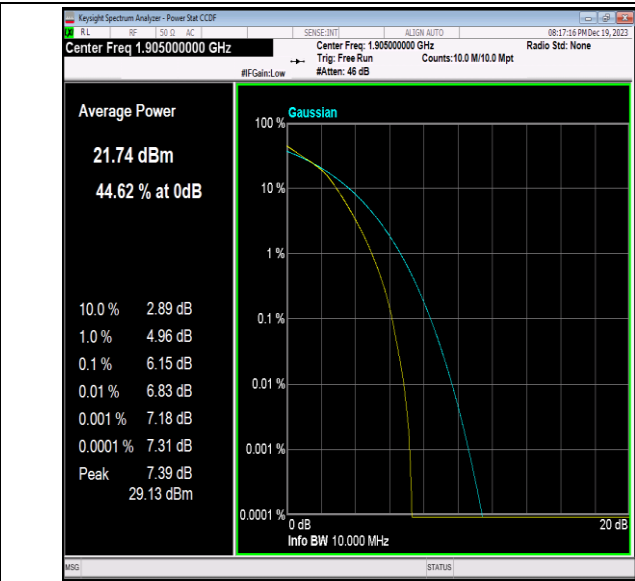

Band2-10MHz-16QAM-18650-1RB#0-PASS

Band2-10MHz-16QAM-18650-50RB#0-PASS

Band2-10MHz-16QAM-18900-1RB#0-PASS

Band2-10MHz-16QAM-18900-50RB#0-PASS

Band2-10MHz-16QAM-19150-1RB#0-PASS

Band2-10MHz-16QAM-19150-50RB#0-PASS