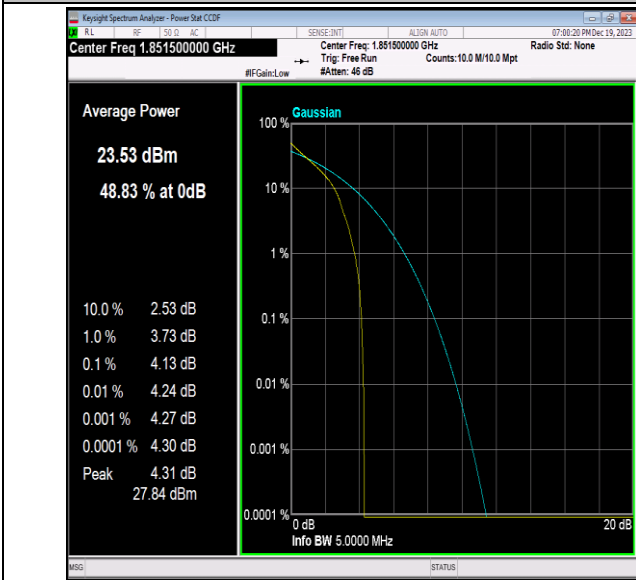

Band2-1.4MHz-64QAM-19193-1RB#0-PASS

Band2-1.4MHz-64QAM-19193-6RB#0-PASS

Band2-3MHz-QPSK-18615-1RB#0-PASS

Band2-3MHz-QPSK-18615-15RB#0-PASS

Band2-3MHz-QPSK-18900-1RB#0-PASS

Band2-3MHz-QPSK-18900-15RB#0-PASS