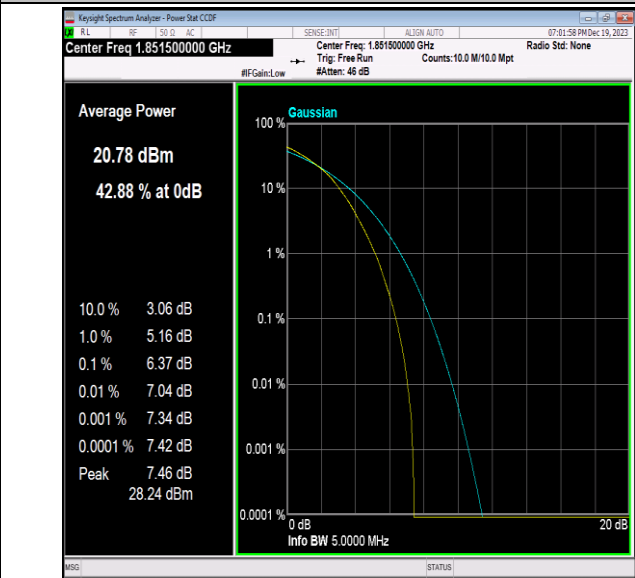

Band2-3MHz-16QAM-19185-15RB#0-PASS

Band2-3MHz-64QAM-18615-15RB#0-PASS