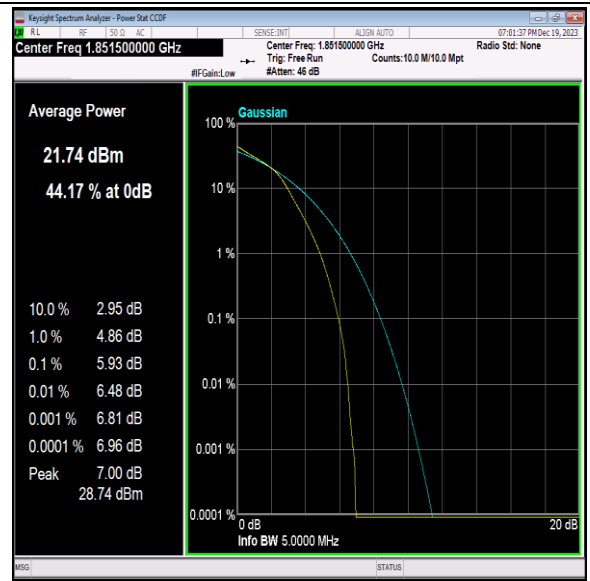

Band2-3MHz-QPSK-19185-15RB#0-PASS

Band2-3MHz-16QAM-18615-15RB#0-PASS