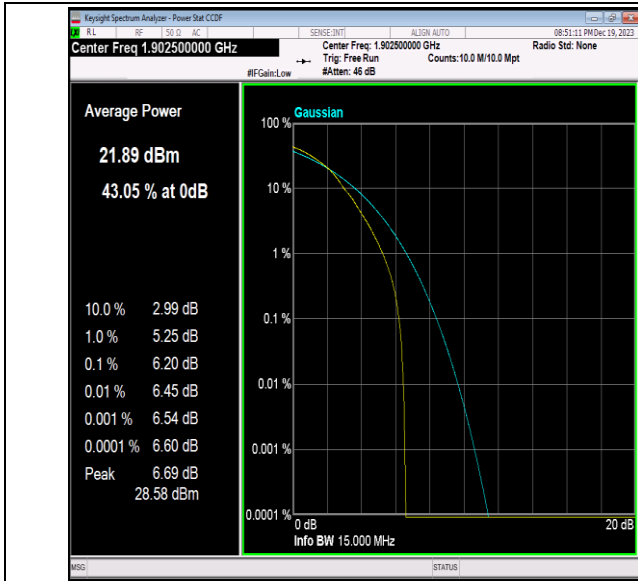

Band2-15MHz-64QAM-18675-1RB#0-PASS

Band2-15MHz-64QAM-18675-75RB#0-PASS

Band2-15MHz-64QAM-18900-1RB#0-PASS

Band2-15MHz-64QAM-18900-75RB#0-PASS

Band2-15MHz-64QAM-19125-1RB#0-PASS

Band2-15MHz-64QAM-19125-75RB#0-PASS