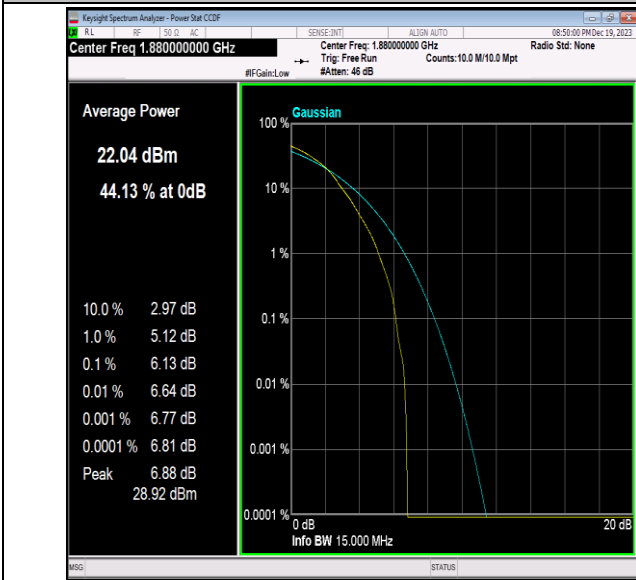

Band2-15MHz-64QAM-18675-1RB#0-PASS

Band2-15MHz-64QAM-18900-1RB#0-PASS