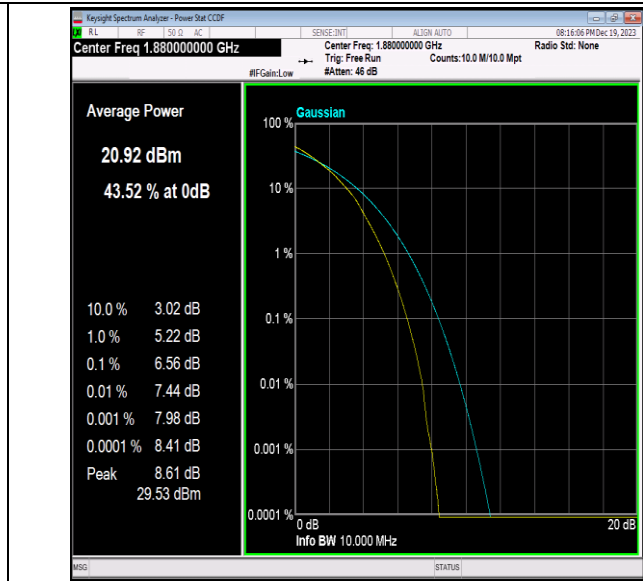

Band2-10MHz-64QAM-18650-50RB#0-PASS

Band2-10MHz-64QAM-18900-50RB#0-PASS