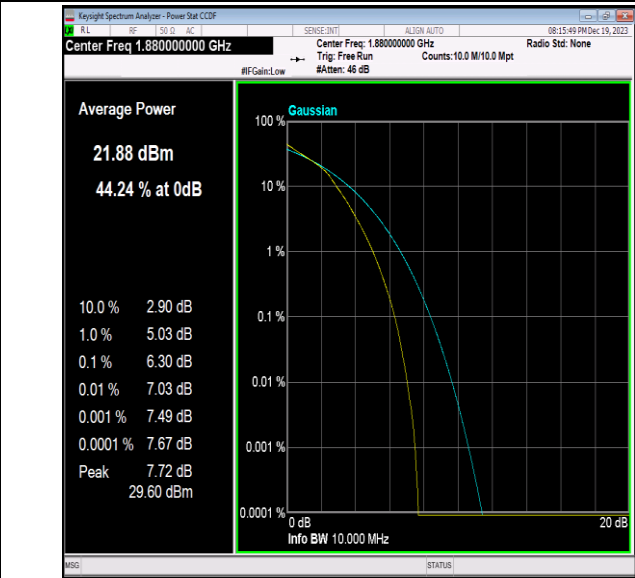

Band2-10MHz-16QAM-18650-50RB#0-PASS

Band2-10MHz-16QAM-18900-50RB#0-PASS