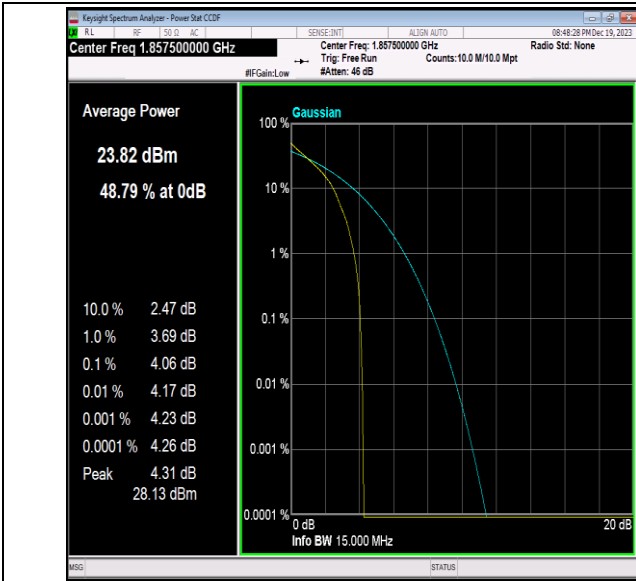

Band2-10MHz-64QAM-18650-1RB#0-PASS

Band2-10MHz-64QAM-18650-50RB#0-PASS

Band2-10MHz-64QAM-18900-1RB#0-PASS

Band2-10MHz-64QAM-18900-50RB#0-PASS

Band2-10MHz-64QAM-19150-1RB#0-PASS

Band2-10MHz-64QAM-19150-50RB#0-PASS