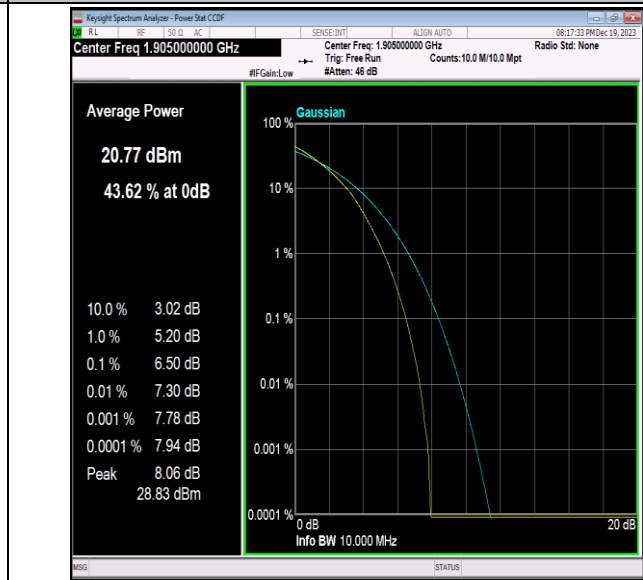

Band2-10MHz-64QAM-18650-1RB#0-PASS

Band2-10MHz-64QAM-18650-50RB#0-PASS

Band2-10MHz-64QAM-18900-1RB#0-PASS

Band2-10MHz-64QAM-18900-50RB#0-PASS

Band2-10MHz-64QAM-19150-1RB#0-PASS

Band2-10MHz-64QAM-19150-50RB#0-PASS