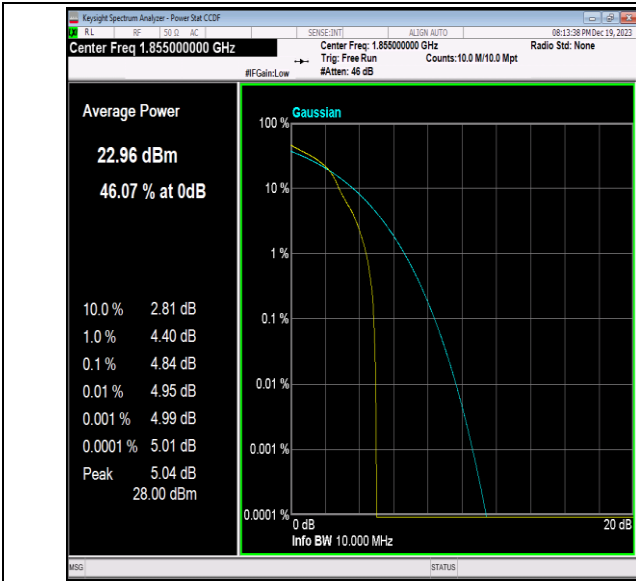

Band2-10MHz-QPSK-18650-1RB#0-PASS

Band2-10MHz-QPSK-18650-50RB#0-PASS

Band2-10MHz-QPSK-18900-1RB#0-PASS

Band2-10MHz-QPSK-18900-50RB#0-PASS

Band2-10MHz-QPSK-19150-1RB#0-PASS

Band2-10MHz-QPSK-19150-50RB#0-PASS