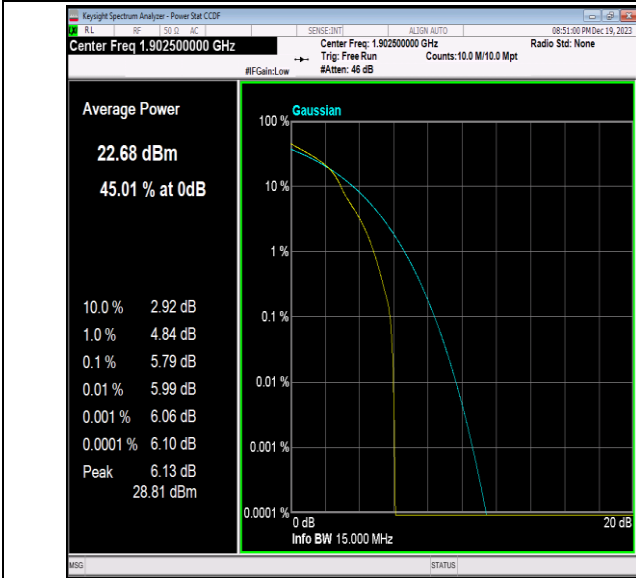

Band2-15MHz-16QAM-18675-1RB#0-PASS

Band2-15MHz-16QAM-18675-75RB#0-PASS

Band2-15MHz-16QAM-18900-1RB#0-PASS

Band2-15MHz-16QAM-18900-75RB#0-PASS

Band2-15MHz-16QAM-19125-1RB#0-PASS

Band2-15MHz-16QAM-19125-75RB#0-PASS