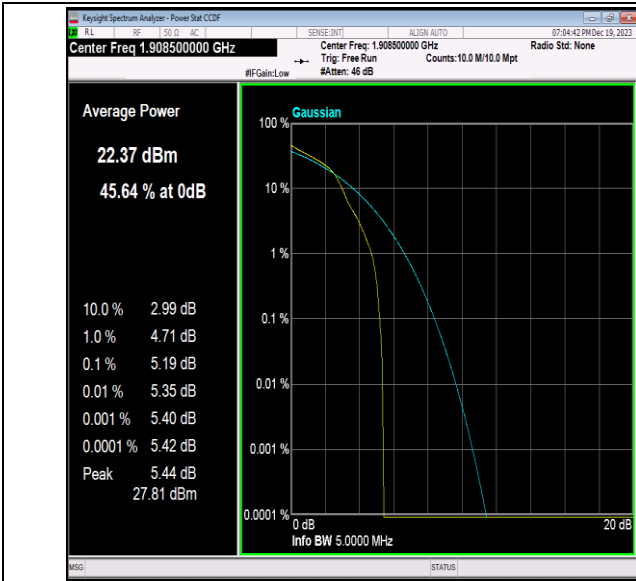

Band2-3MHz-QPSK-19185-1RB#0-PASS

Band2-3MHz-QPSK-19185-15RB#0-PASS

Band2-3MHz-16QAM-18615-1RB#0-PASS

Band2-3MHz-16QAM-18615-15RB#0-PASS

Band2-3MHz-16QAM-18900-1RB#0-PASS

Band2-3MHz-16QAM-18900-15RB#0-PASS

Band2-3MHz-16QAM-19185-1RB#0-PASS