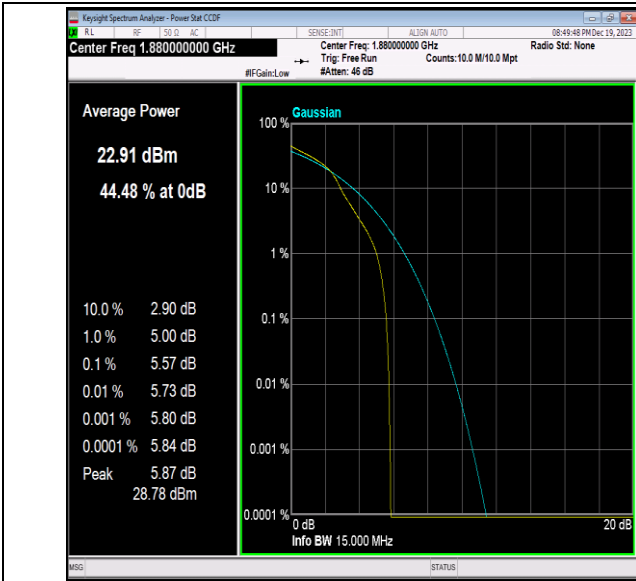

Band2-15MHz-16QAM-18675-1RB#0-PASS

Band2-15MHz-16QAM-18900-1RB#0-PASS