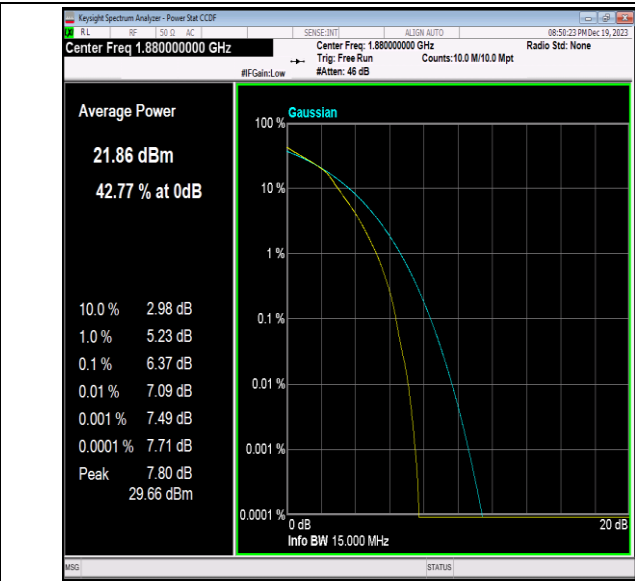

Band2-15MHz-16QAM-18675-1RB#0-PASS

Band2-15MHz-16QAM-18675-75RB#0-PASS

Band2-15MHz-16QAM-18900-1RB#0-PASS

Band2-15MHz-16QAM-18900-75RB#0-PASS

Band2-15MHz-16QAM-19125-1RB#0-PASS

Band2-15MHz-16QAM-19125-75RB#0-PASS