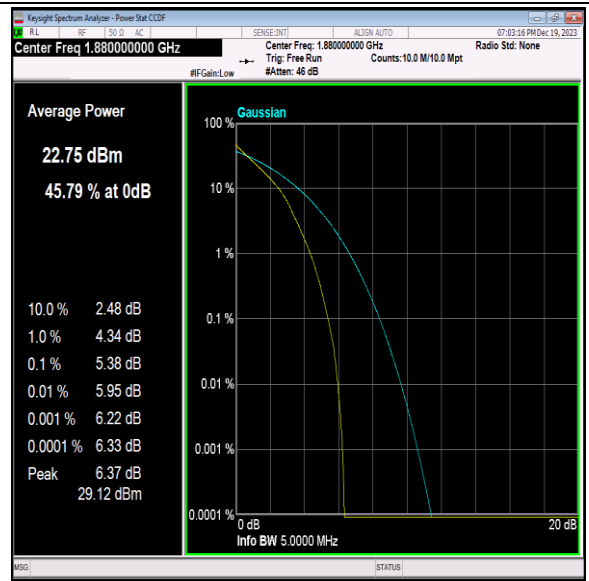

Band2-1.4MHz-64QAM-19193-1RB#0-PASS

Band2-1.4MHz-64QAM-19193-6RB#0-PASS

Band2-3MHz-QPSK-18615-1RB#0-PASS

Band2-3MHz-QPSK-18615-15RB#0-PASS

Band2-3MHz-QPSK-18900-1RB#0-PASS

Band2-3MHz-QPSK-18900-15RB#0-PASS