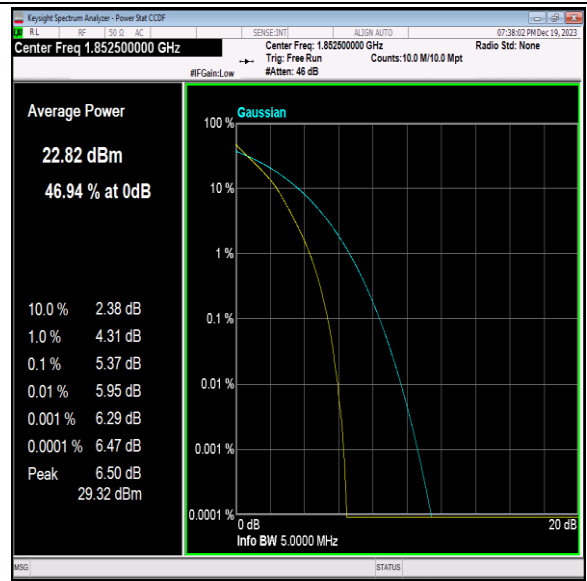

Band2-3MHz-64QAM-19185-15RB#0-PASS

Band2-5MHz-QPSK-18625-25RB#0-PASS