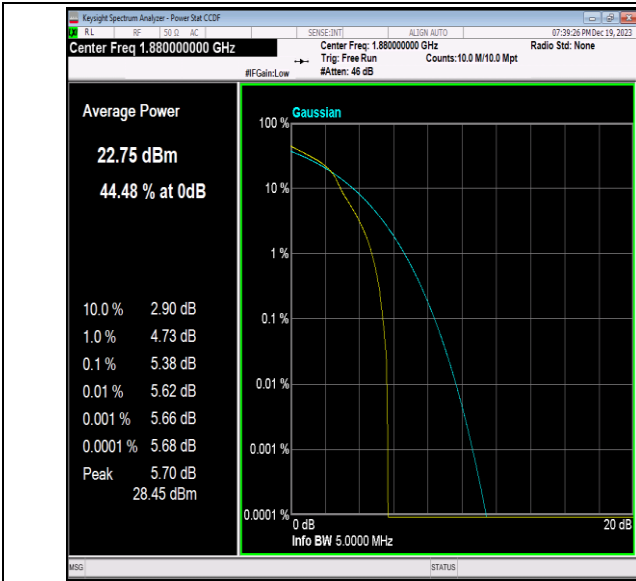

Band2-5MHz-16QAM-18625-1RB#0-PASS

Band2-5MHz-16QAM-18900-1RB#0-PASS