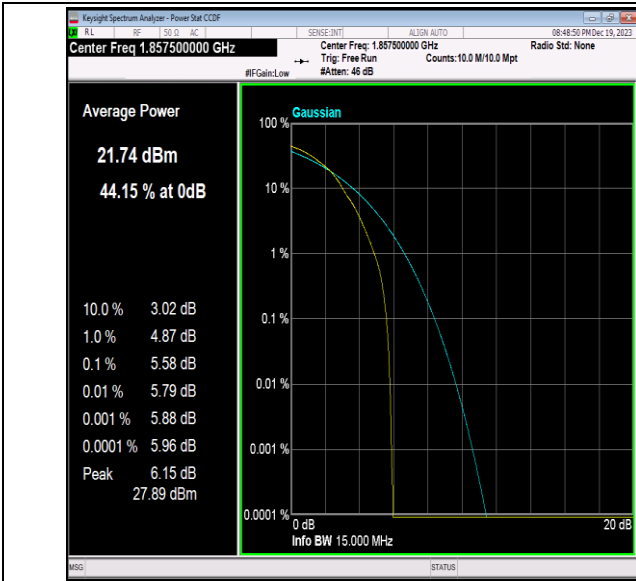

Band2-15MHz-16QAM-18675-1RB#0-PASS

Band2-15MHz-16QAM-18675-75RB#0-PASS

Band2-15MHz-16QAM-18900-1RB#0-PASS

Band2-15MHz-16QAM-18900-75RB#0-PASS

Band2-15MHz-16QAM-19125-1RB#0-PASS

Band2-15MHz-16QAM-19125-75RB#0-PASS