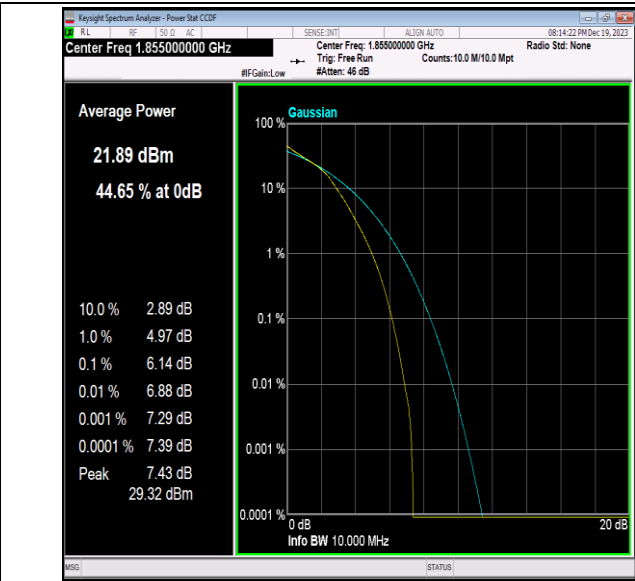

Band2-10MHz-QPSK-19150-50RB#0-PASS

Band2-10MHz-16QAM-18650-50RB#0-PASS