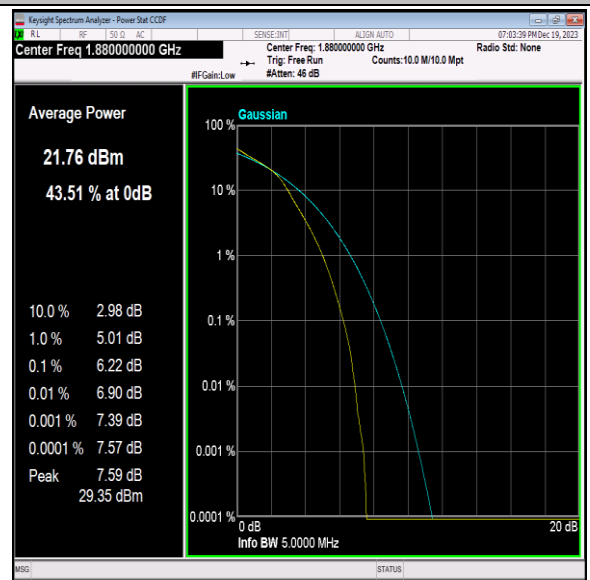

Band2-3MHz-QPSK-19185-1RB#0-PASS

Band2-3MHz-QPSK-19185-15RB#0-PASS

Band2-3MHz-16QAM-18615-1RB#0-PASS

Band2-3MHz-16QAM-18615-15RB#0-PASS

Band2-3MHz-16QAM-18900-1RB#0-PASS

Band2-3MHz-16QAM-18900-15RB#0-PASS

Band2-3MHz-16QAM-19185-1RB#0-PASS