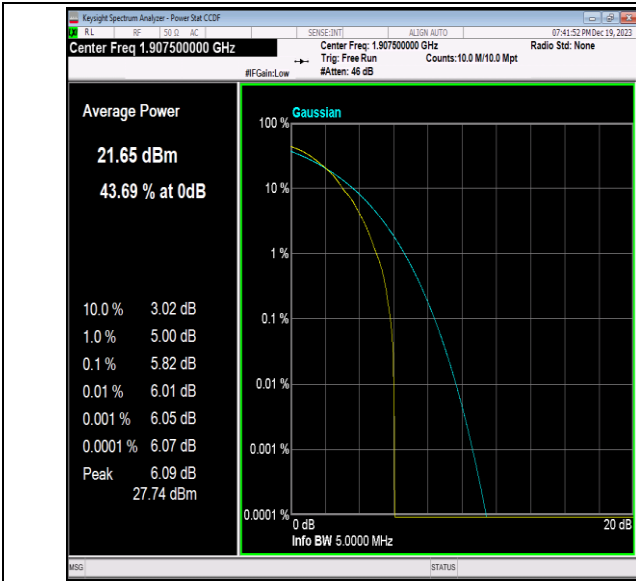

Band2-5MHz-64QAM-18625-1RB#0-PASS

Band2-5MHz-64QAM-18625-25RB#0-PASS

Band2-5MHz-64QAM-18900-1RB#0-PASS

Band2-5MHz-64QAM-18900-25RB#0-PASS

Band2-5MHz-64QAM-19175-1RB#0-PASS

Band2-5MHz-64QAM-19175-25RB#0-PASS