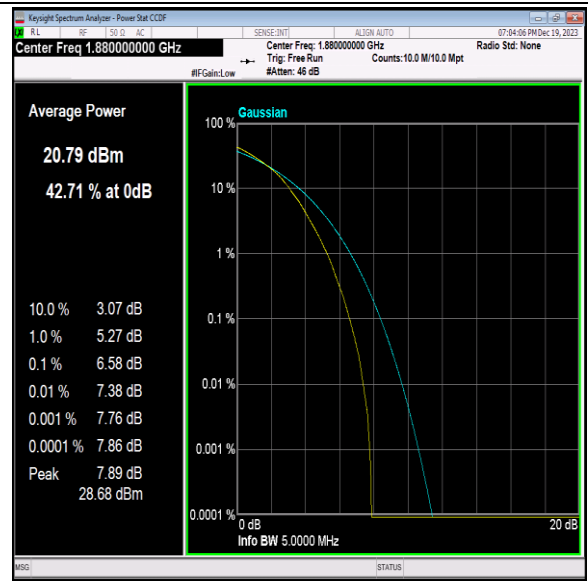

Band2-3MHz-16QAM-19185-15RB#0-PASS

Band2-3MHz-64QAM-18615-1RB#0-PASS

Band2-3MHz-64QAM-18615-15RB#0-PASS

Band2-3MHz-64QAM-18900-1RB#0-PASS

Band2-3MHz-64QAM-18900-15RB#0-PASS

Band2-3MHz-64QAM-19185-1RB#0-PASS