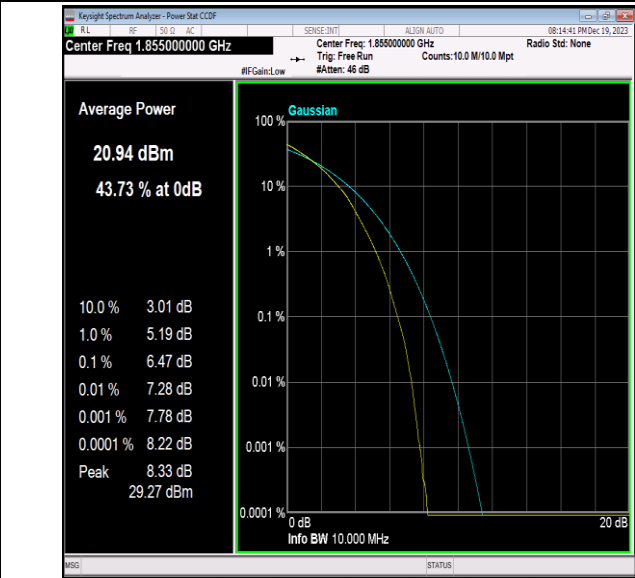

Band2-10MHz-16QAM-19150-50RB#0-PASS

Band2-10MHz-64QAM-18650-50RB#0-PASS