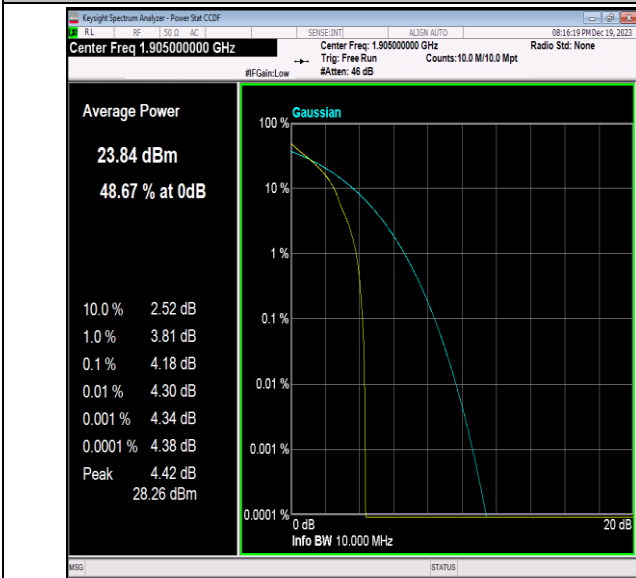

Band2-10MHz-QPSK-18650-1RB#0-PASS

Band2-10MHz-QPSK-18650-50RB#0-PASS

Band2-10MHz-QPSK-18900-1RB#0-PASS

Band2-10MHz-QPSK-18900-50RB#0-PASS

Band2-10MHz-QPSK-19150-1RB#0-PASS

Band2-10MHz-QPSK-19150-50RB#0-PASS