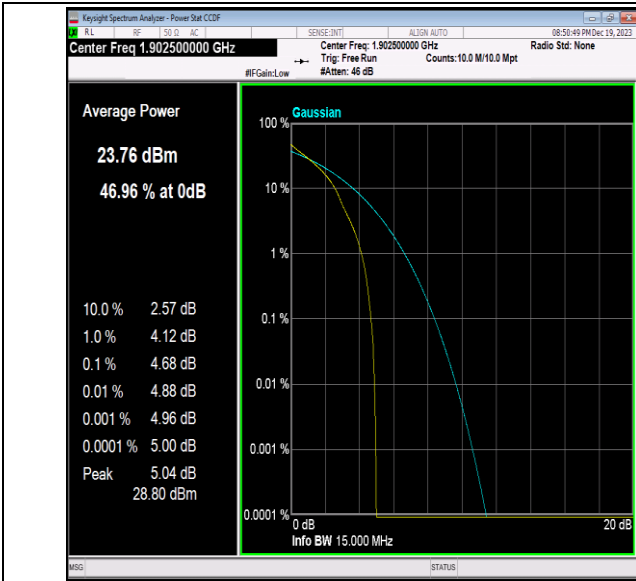

Band2-15MHz-QPSK-18675-1RB#0-PASS

Band2-15MHz-QPSK-18675-75RB#0-PASS

Band2-15MHz-QPSK-18900-1RB#0-PASS

Band2-15MHz-QPSK-18900-75RB#0-PASS

Band2-15MHz-QPSK-19125-1RB#0-PASS

Band2-15MHz-QPSK-19125-75RB#0-PASS