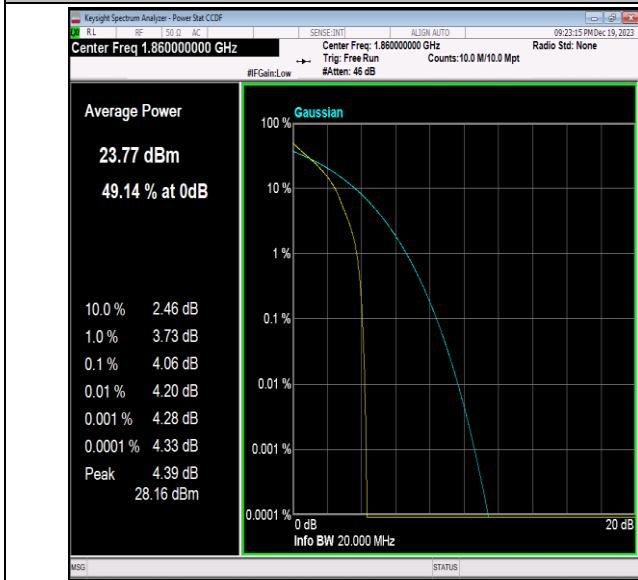

Band2-15MHz-64QAM-18675-1RB#0-PASS

Band2-15MHz-64QAM-18675-75RB#0-PASS

Band2-15MHz-64QAM-18900-1RB#0-PASS

Band2-15MHz-64QAM-18900-75RB#0-PASS

Band2-15MHz-64QAM-19125-1RB#0-PASS

Band2-15MHz-64QAM-19125-75RB#0-PASS