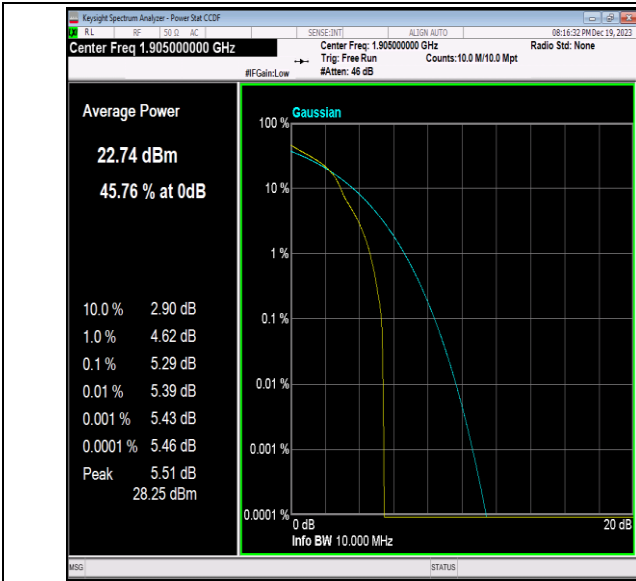

Band2-10MHz-16QAM-18650-1RB#0-PASS

Band2-10MHz-16QAM-18650-50RB#0-PASS

Band2-10MHz-16QAM-18900-1RB#0-PASS

Band2-10MHz-16QAM-18900-50RB#0-PASS

Band2-10MHz-16QAM-19150-1RB#0-PASS

Band2-10MHz-16QAM-19150-50RB#0-PASS