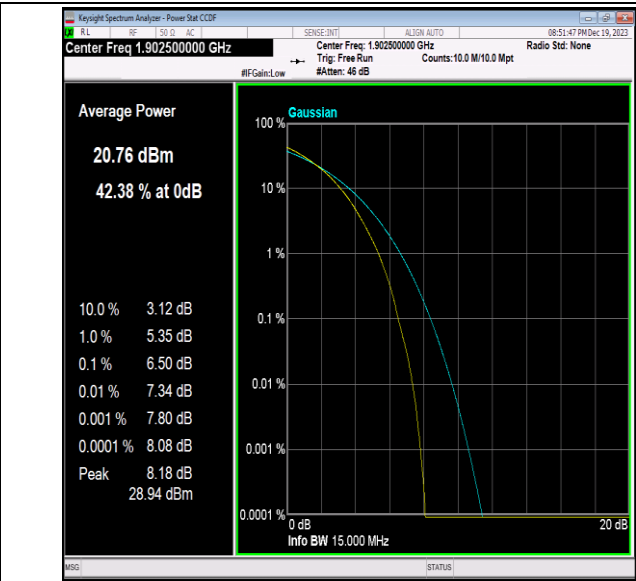

Band2-15MHz-64QAM-18675-1RB#0-PASS

Band2-15MHz-64QAM-18675-75RB#0-PASS

Band2-15MHz-64QAM-18900-1RB#0-PASS

Band2-15MHz-64QAM-18900-75RB#0-PASS

Band2-15MHz-64QAM-19125-1RB#0-PASS

Band2-15MHz-64QAM-19125-75RB#0-PASS