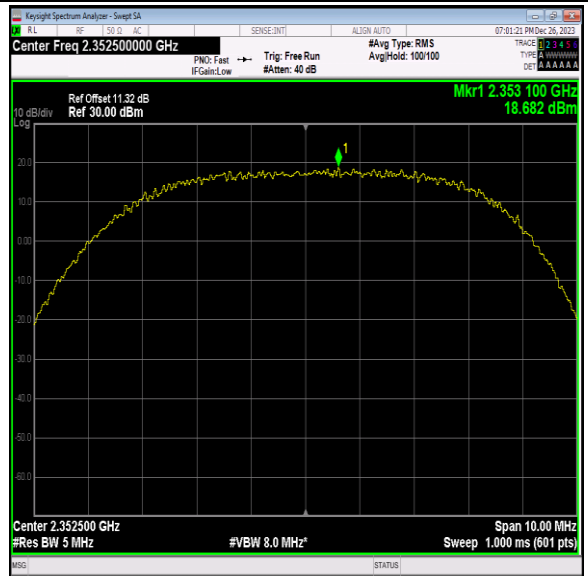

40(2350-2360)-5MHz-16QAM-39225-12RB#6-PASS

40(2350-2360)-5MHz-16QAM-39225-12RB#11-PASS

40(2350-2360)-5MHz-16QAM-39225-25RB#0-PASS

40(2350-2360)-5MHz-64QAM-39175-1RB#0-PASS

40(2350-2360)-5MHz-64QAM-39175-1RB#12-PASS