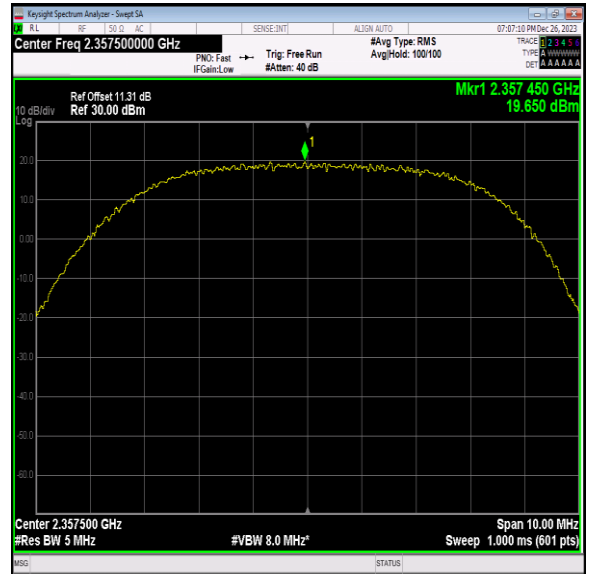

40(2350-2360)-5MHz-QPSK-39225-1RB#12-PASS