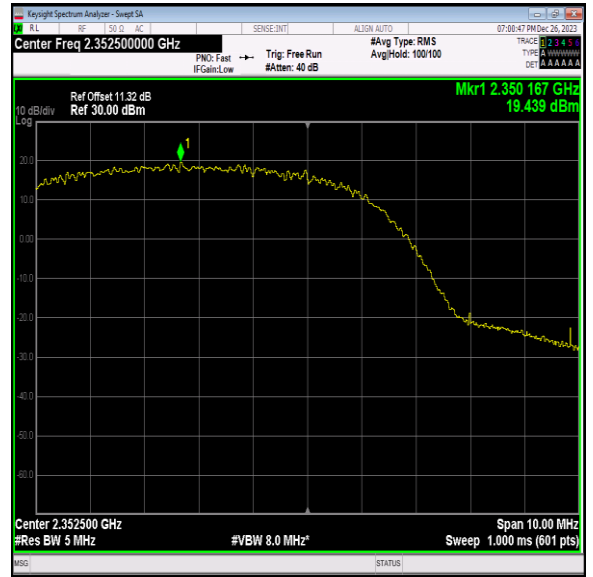

40(2350-2360)-5MHz-16QAM-39175-1RB#0-PASS