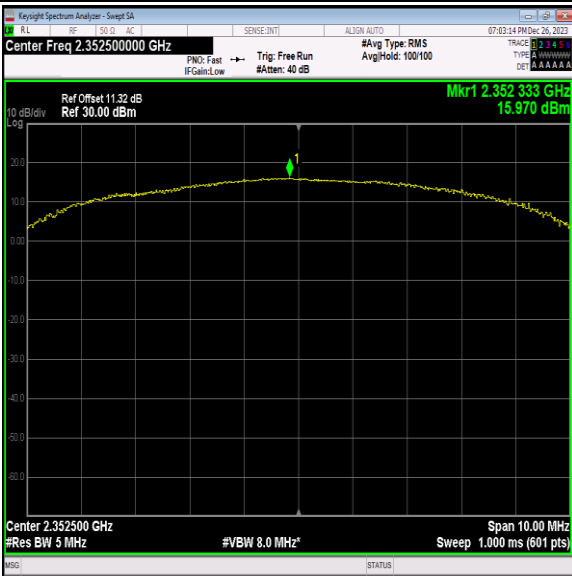

40(2350-2360)-5MHz-QPSK-39175-12RB#6-PASS

40(2350-2360)-5MHz-QPSK-39175-12RB#11-PASS

40(2350-2360)-5MHz-QPSK-39175-25RB#0-PASS

40(2350-2360)-5MHz-QPSK-39200-1RB#0-PASS

40(2350-2360)-5MHz-QPSK-39200-1RB#12-PASS