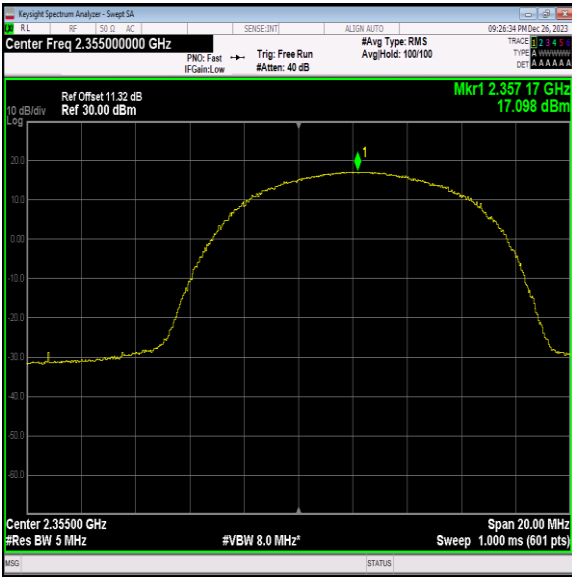

40(2350-2360)-10MHz-QPSK-39200-1RB#24-PASS

40(2350-2360)-10MHz-QPSK-39200-1RB#49-PASS

40(2350-2360)-10MHz-QPSK-39200-25RB#0-PASS

40(2350-2360)-10MHz-QPSK-39200-25RB#12-PASS

40(2350-2360)-10MHz-QPSK-39200-25RB#25-PASS