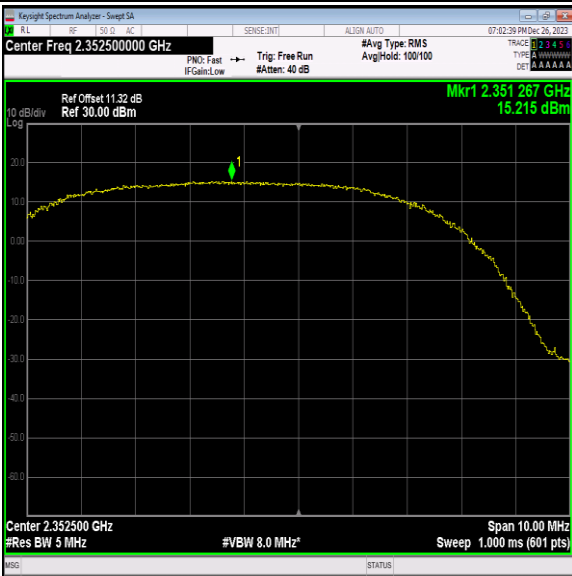

40(2350-2360)-5MHz-64QAM-39175-12RB#6-PASS