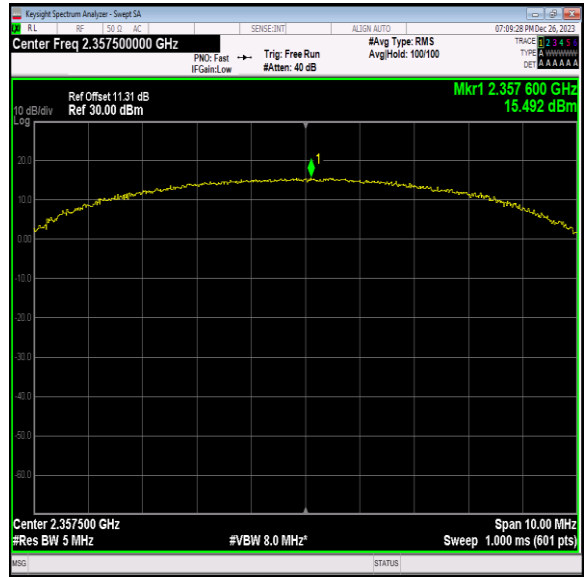

40(2350-2360)-5MHz-16QAM-39225-25RB#0-PASS