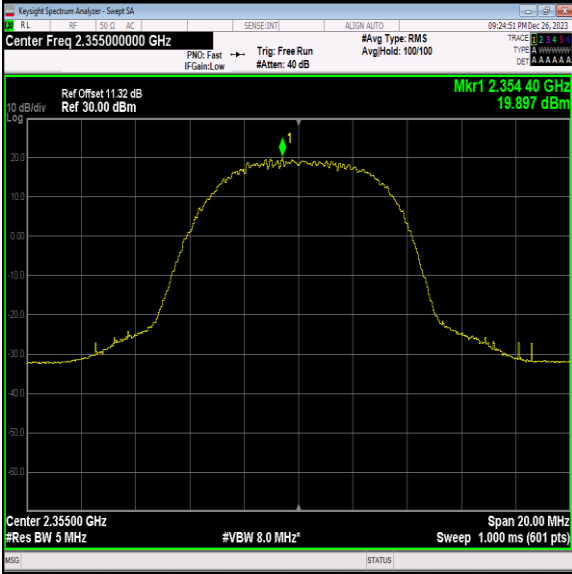

40(2350-2360)-5MHz-64QAM-39225-12RB#0-PASS

40(2350-2360)-5MHz-64QAM-39225-12RB#6-PASS

40(2350-2360)-5MHz-64QAM-39225-12RB#11-PASS

40(2350-2360)-5MHz-64QAM-39225-25RB#0-PASS

40(2350-2360)-10MHz-QPSK-39200-1RB#0-PASS