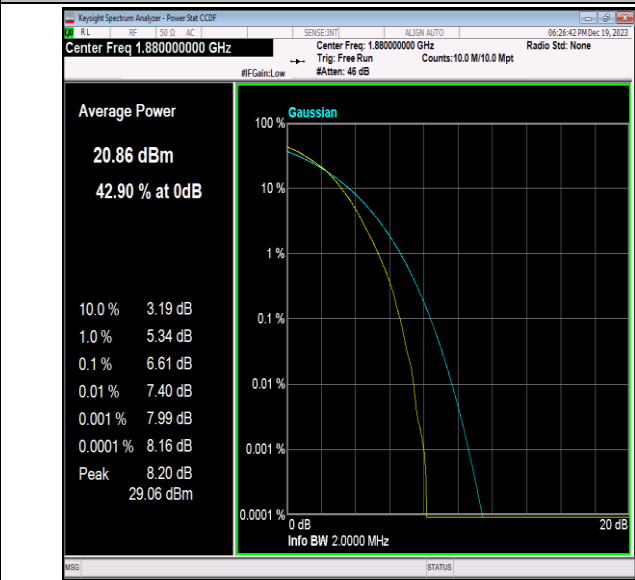

Band2-1.4MHz-16QAM-19193-1RB#0-PASS

Band2-1.4MHz-16QAM-19193-6RB#0-PASS

Band2-1.4MHz-64QAM-18607-1RB#0-PASS

Band2-1.4MHz-64QAM-18607-6RB#0-PASS

Band2-1.4MHz-64QAM-18900-1RB#0-PASS

Band2-1.4MHz-64QAM-18900-6RB#0-PASS