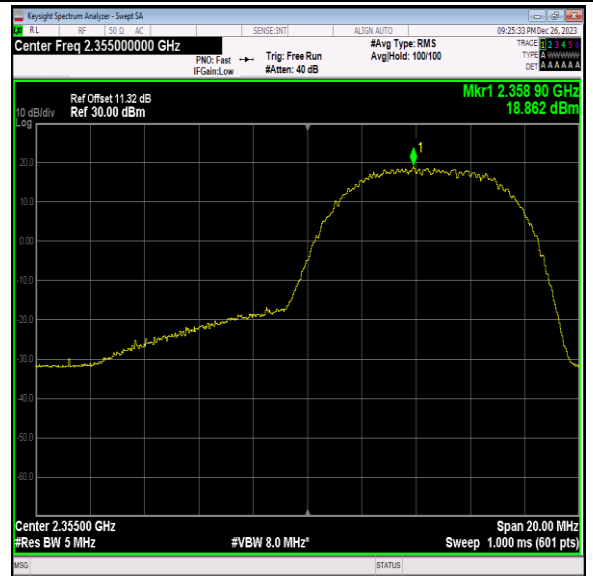

40(2350-2360)-10MHz-16QAM-39200-25RB#12-PASS

40(2350-2360)-10MHz-16QAM-39200-25RB#25-PASS

40(2350-2360)-10MHz-16QAM-39200-50RB#0-PASS

40(2350-2360)-10MHz-64QAM-39200-1RB#0-PASS

40(2350-2360)-10MHz-64QAM-39200-1RB#24-PASS