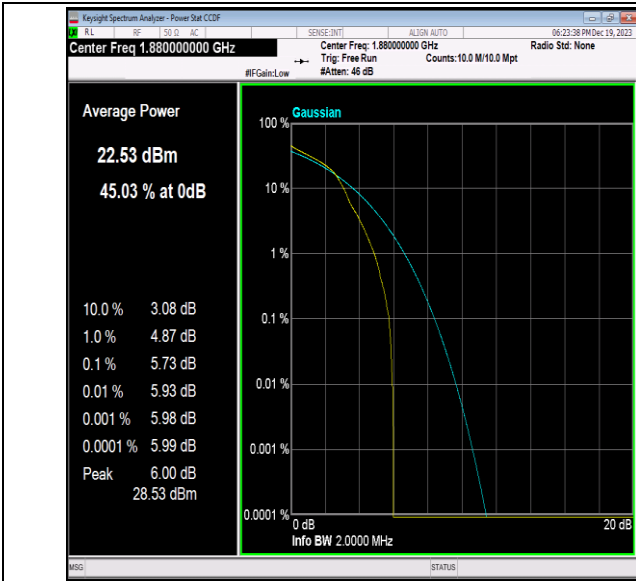

Test Graphs

Band2-1.4MHz-QPSK-19193-1RB#0-PASS

Band2-1.4MHz-QPSK-19193-6RB#0-PASS

Band2-1.4MHz-16QAM-18607-1RB#0-PASS

Band2-1.4MHz-16QAM-18607-6RB#0-PASS

Band2-1.4MHz-16QAM-18900-1RB#0-PASS

Band2-1.4MHz-16QAM-18900-6RB#0-PASS