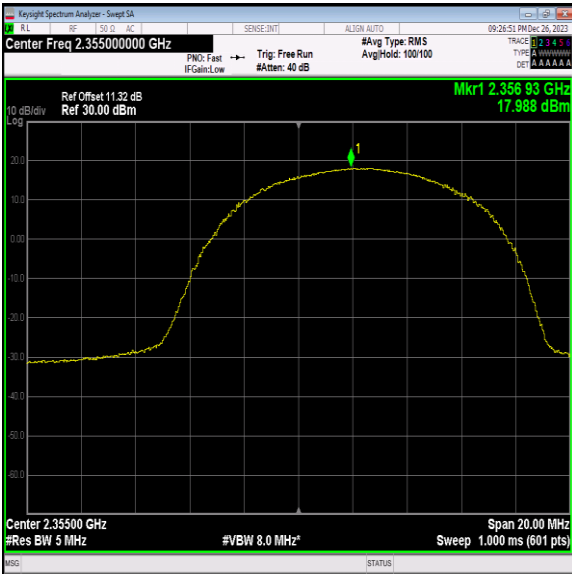

40(2350-2360)-10MHz-64QAM-39200-25RB#25-PASS