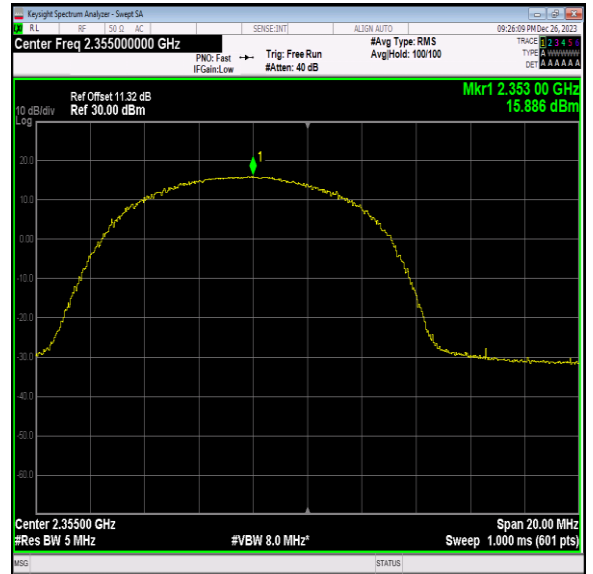

40(2350-2360)-10MHz-QPSK-39200-25RB#12-PASS