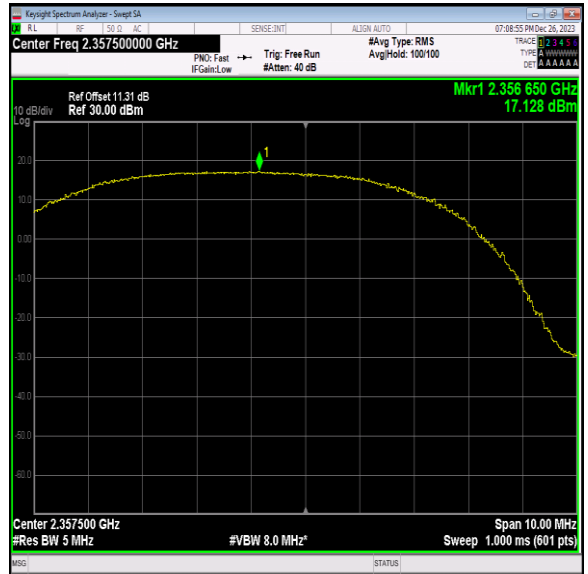

40(2350-2360)-5MHz-QPSK-39225-1RB#0-PASS

40(2350-2360)-5MHz-QPSK-39225-1RB#12-PASS

40(2350-2360)-5MHz-QPSK-39225-1RB#24-PASS

40(2350-2360)-5MHz-QPSK-39225-12RB#0-PASS

40(2350-2360)-5MHz-QPSK-39225-12RB#6-PASS