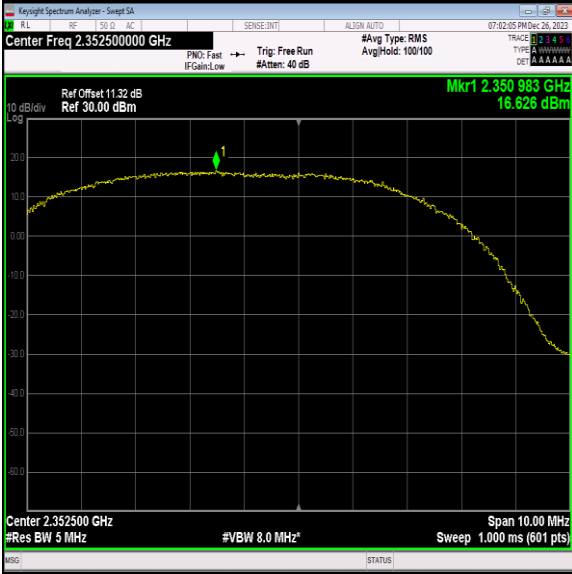

40(2350-2360)-5MHz-QPSK-39225-12RB#11-PASS

40(2350-2360)-5MHz-QPSK-39225-25RB#0-PASS

40(2350-2360)-5MHz-16QAM-39175-1RB#0-PASS

40(2350-2360)-5MHz-16QAM-39175-1RB#12-PASS

40(2350-2360)-5MHz-16QAM-39175-1RB#24-PASS