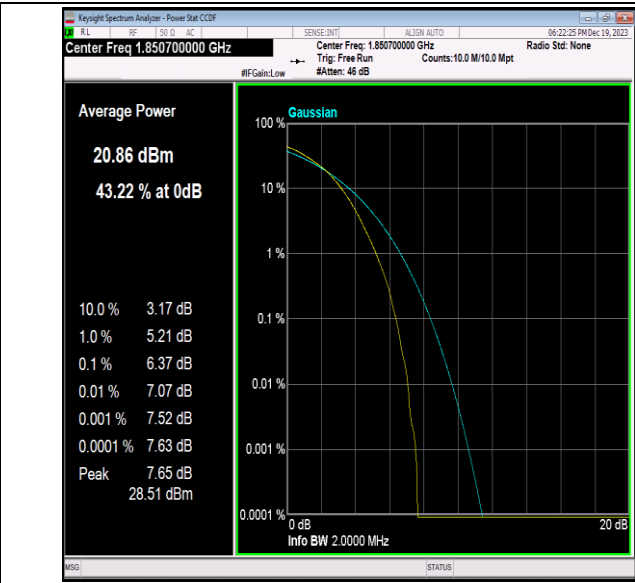

Band2-1.4MHz-64QAM-18607-6RB#0-PASS