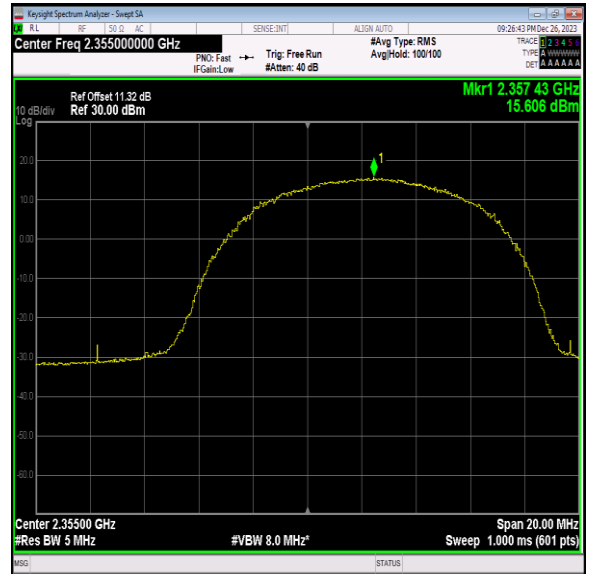

40(2350-2360)-10MHz-16QAM-39200-25RB#25-PASS