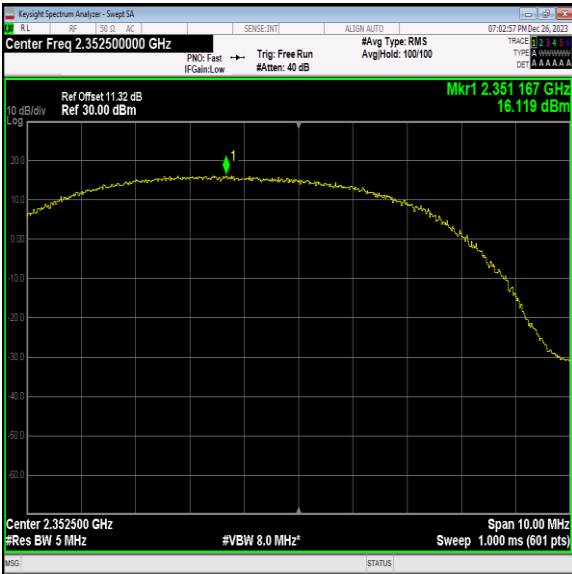

40(2350-2360)-5MHz-16QAM-39175-12RB#11-PASS