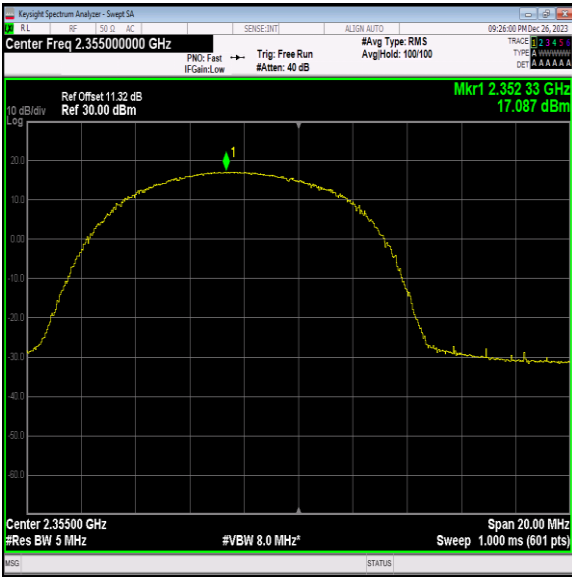

40(2350-2360)-10MHz-64QAM-39200-25RB#0-PASS