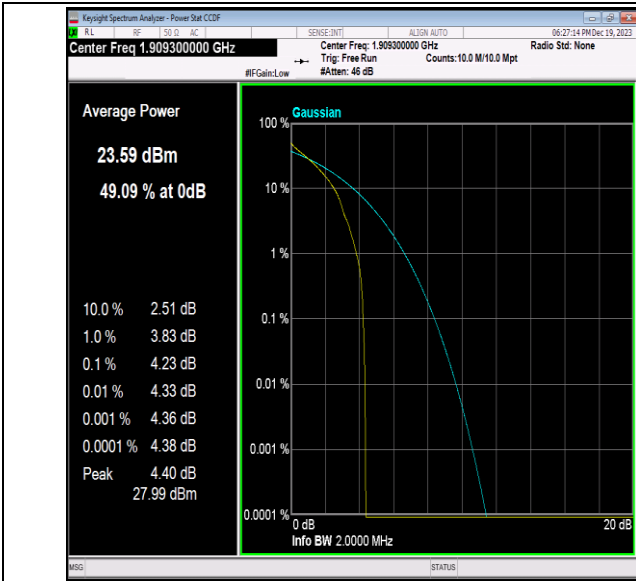

Band2-1.4MHz-QPSK-19193-1RB#0-PASS