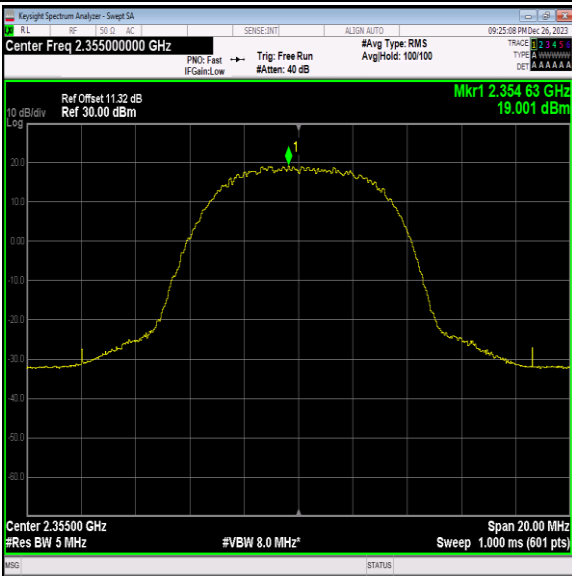

40(2350-2360)-10MHz-16QAM-39200-25RB#12-PASS

40(2350-2360)-10MHz-16QAM-39200-25RB#25-PASS

40(2350-2360)-10MHz-16QAM-39200-50RB#0-PASS

40(2350-2360)-10MHz-64QAM-39200-1RB#0-PASS

40(2350-2360)-10MHz-64QAM-39200-1RB#24-PASS