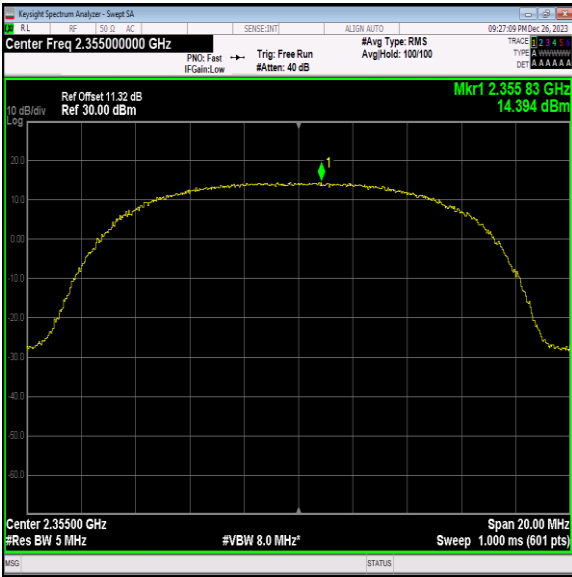

40(2350-2360)-10MHz-16QAM-39200-50RB#0-PASS