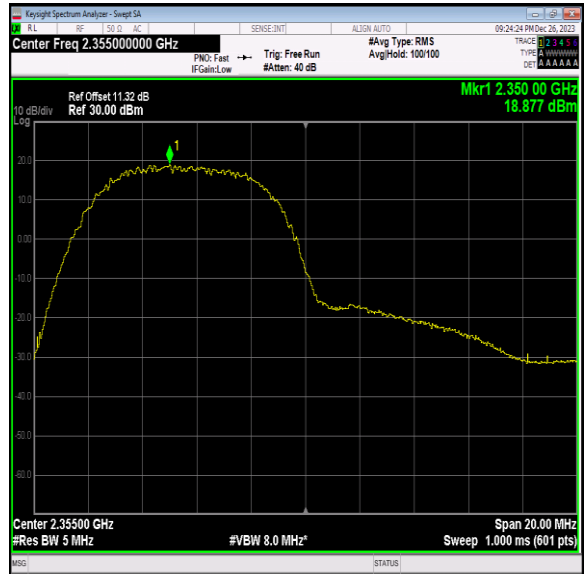

40(2350-2360)-5MHz-64QAM-39225-12RB#0-PASS

40(2350-2360)-5MHz-64QAM-39225-12RB#6-PASS

40(2350-2360)-5MHz-64QAM-39225-12RB#11-PASS

40(2350-2360)-5MHz-64QAM-39225-25RB#0-PASS

40(2350-2360)-10MHz-QPSK-39200-1RB#0-PASS