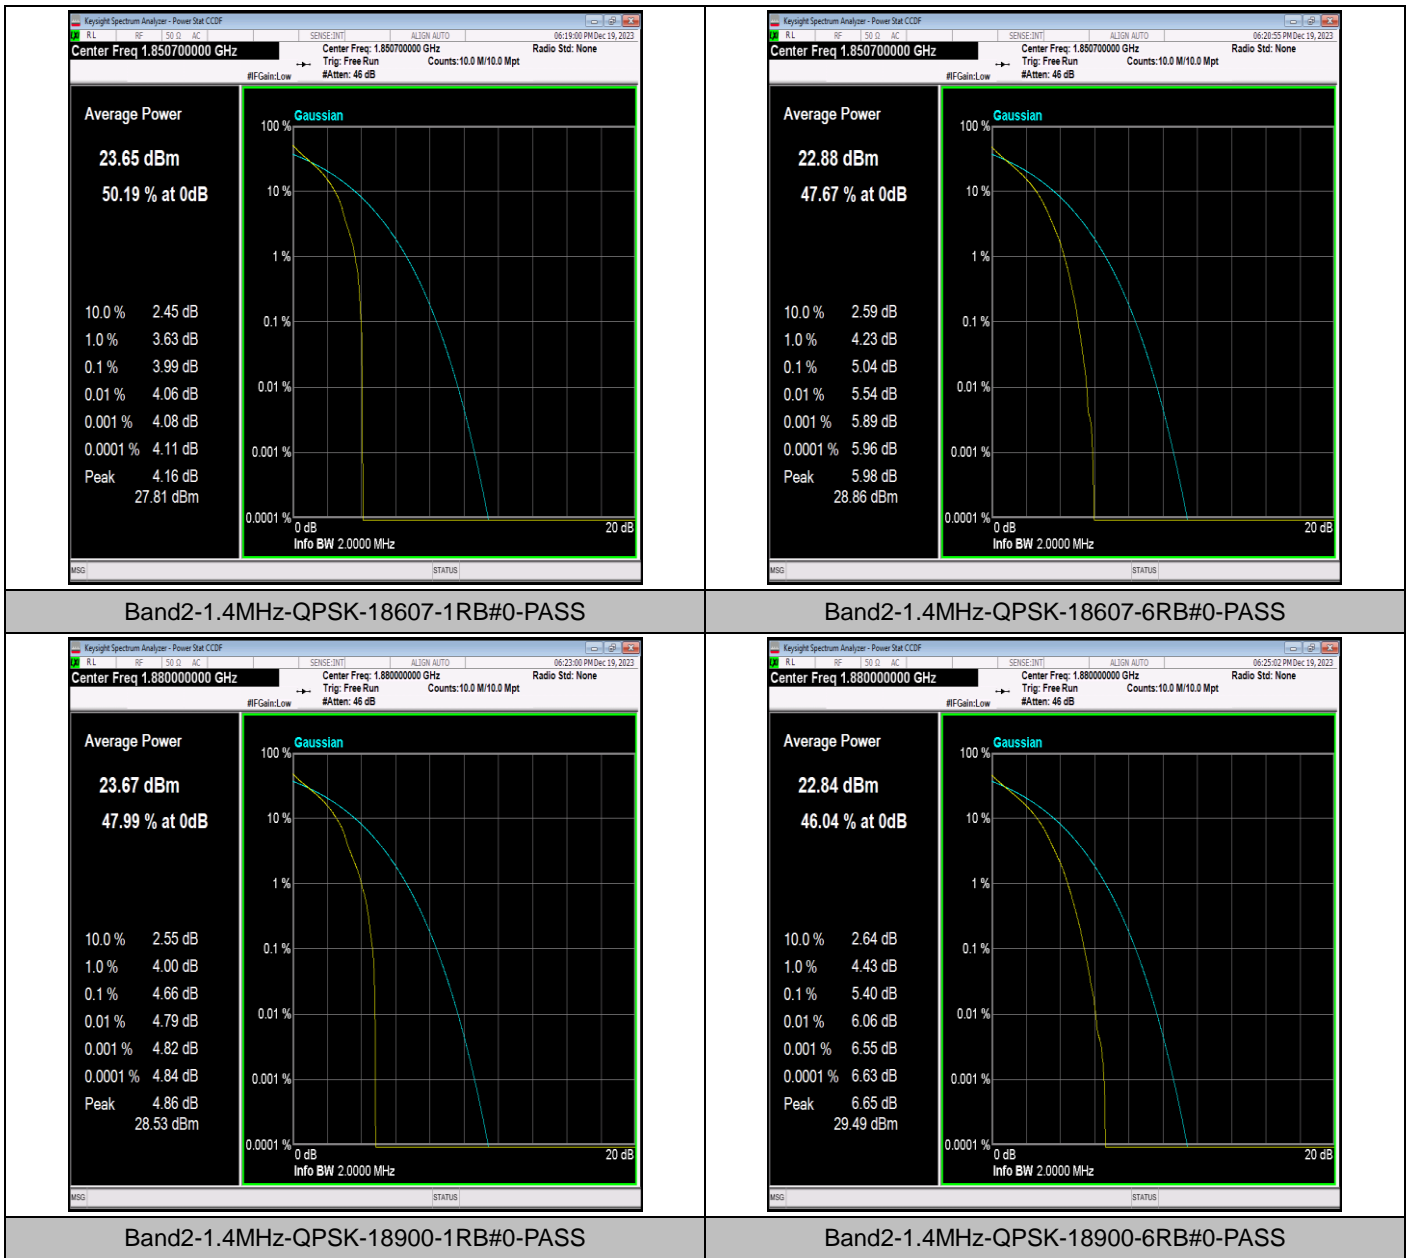

Test Graphs