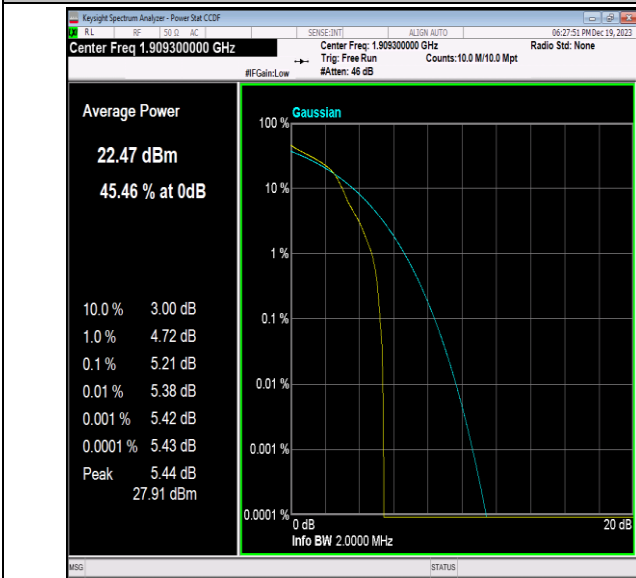

Test Graphs

Band2-1.4MHz-QPSK-19193-1RB#0-PASS

Band2-1.4MHz-QPSK-19193-6RB#0-PASS

Band2-1.4MHz-16QAM-18607-1RB#0-PASS

Band2-1.4MHz-16QAM-18607-6RB#0-PASS

Band2-1.4MHz-16QAM-18900-1RB#0-PASS

Band2-1.4MHz-16QAM-18900-6RB#0-PASS