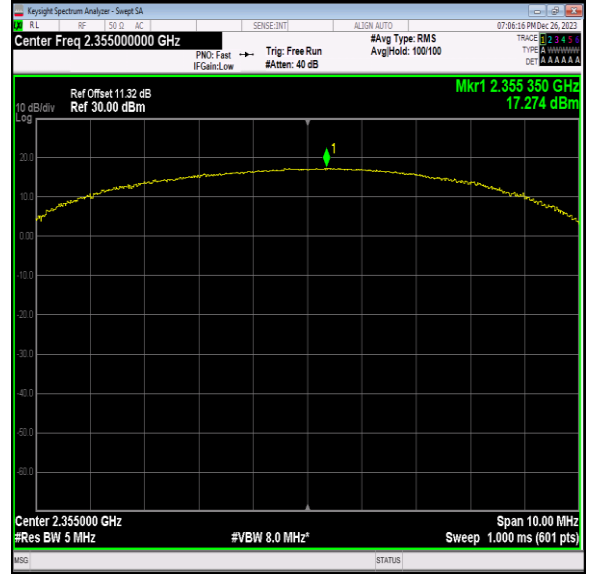

40(2350-2360)-5MHz-QPSK-39200-1RB#24-PASS

40(2350-2360)-5MHz-QPSK-39200-12RB#0-PASS

40(2350-2360)-5MHz-QPSK-39200-12RB#6-PASS

40(2350-2360)-5MHz-QPSK-39200-12RB#11-PASS

40(2350-2360)-5MHz-QPSK-39200-25RB#0-PASS