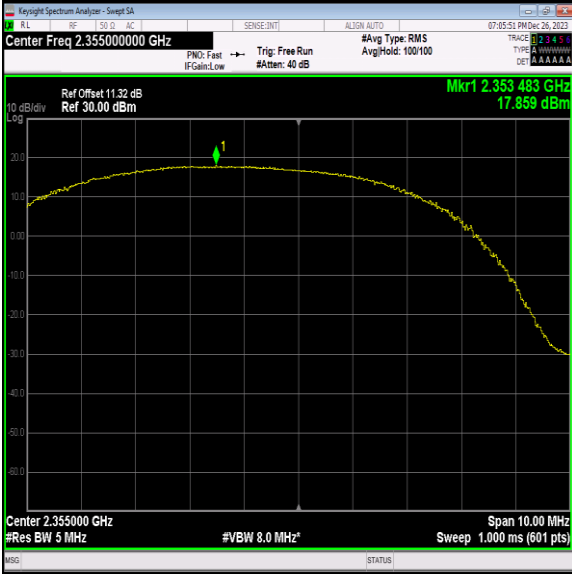

40(2350-2360)-5MHz-QPSK-39200-12RB#11-PASS