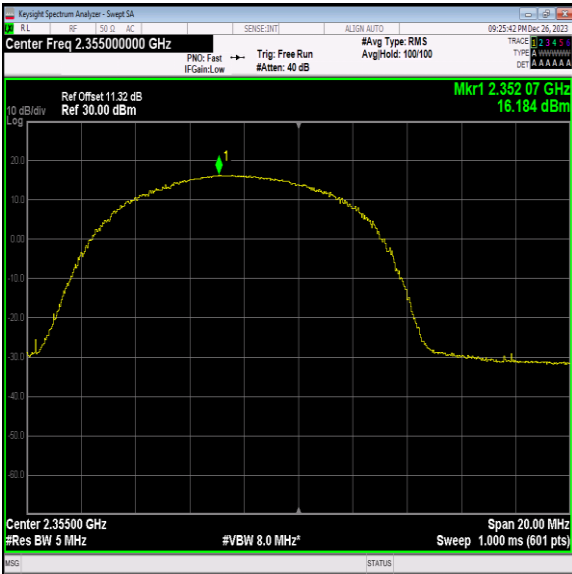

40(2350-2360)-10MHz-QPSK-39200-25RB#0-PASS