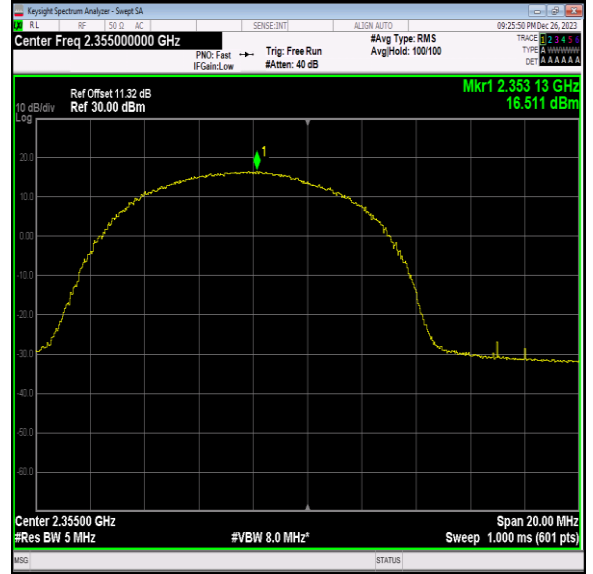

40(2350-2360)-10MHz-QPSK-39200-50RB#0-PASS

40(2350-2360)-10MHz-16QAM-39200-1RB#0-PASS

40(2350-2360)-10MHz-16QAM-39200-1RB#24-PASS

40(2350-2360)-10MHz-16QAM-39200-1RB#49-PASS

40(2350-2360)-10MHz-16QAM-39200-25RB#0-PASS