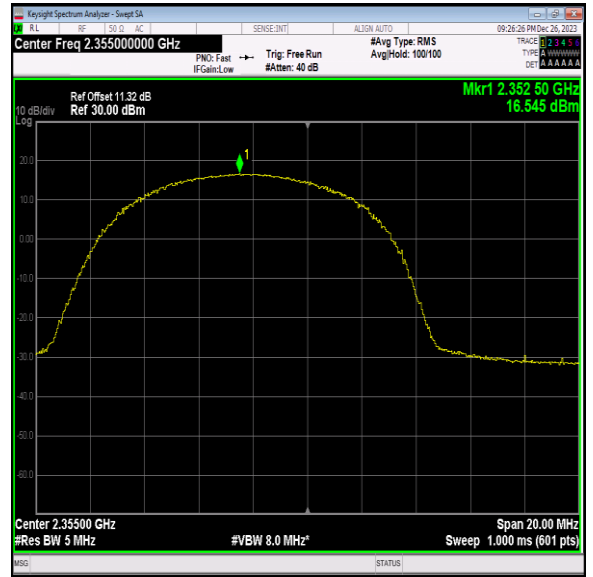

40(2350-2360)-10MHz-64QAM-39200-25RB#12-PASS