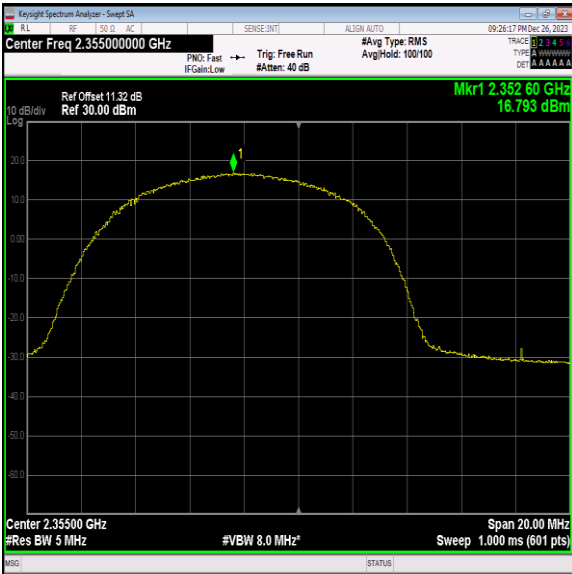

40(2350-2360)-10MHz-QPSK-39200-50RB#0-PASS

40(2350-2360)-10MHz-16QAM-39200-1RB#0-PASS

40(2350-2360)-10MHz-16QAM-39200-1RB#24-PASS

40(2350-2360)-10MHz-16QAM-39200-1RB#49-PASS

40(2350-2360)-10MHz-16QAM-39200-25RB#0-PASS