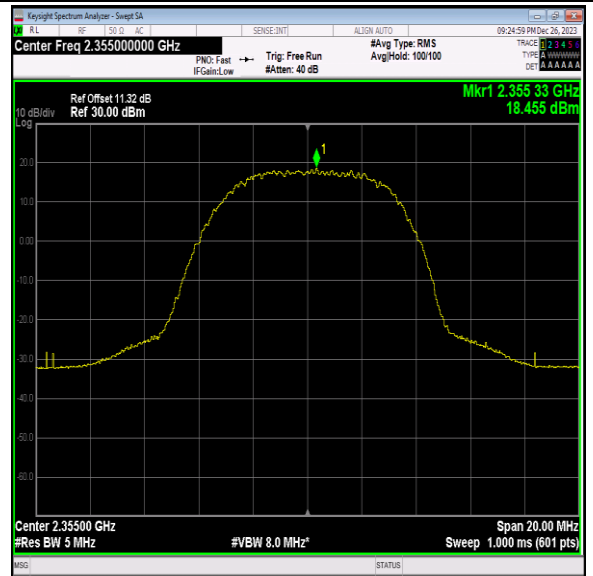

40(2350-2360)-10MHz-16QAM-39200-1RB#24-PASS