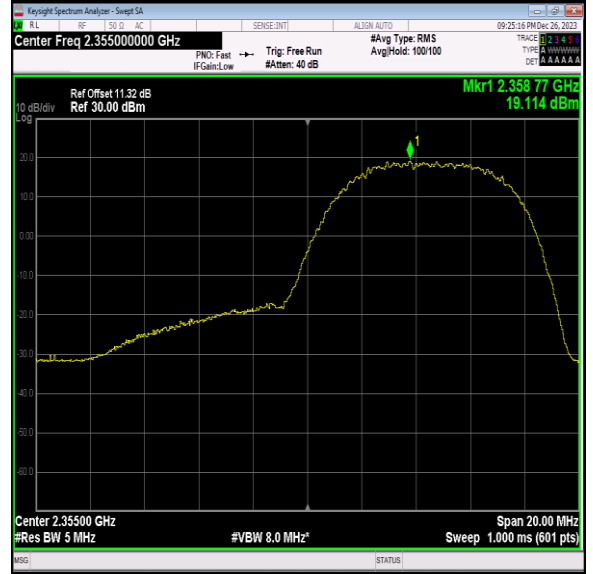

40(2350-2360)-10MHz-QPSK-39200-1RB#49-PASS