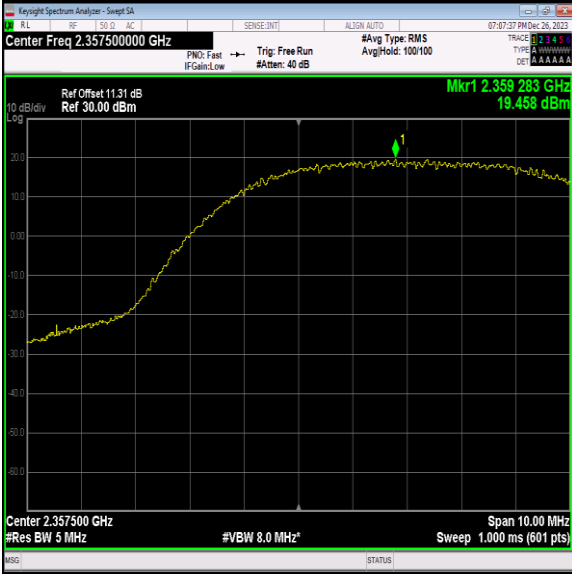

40(2350-2360)-5MHz-QPSK-39225-1RB#24-PASS