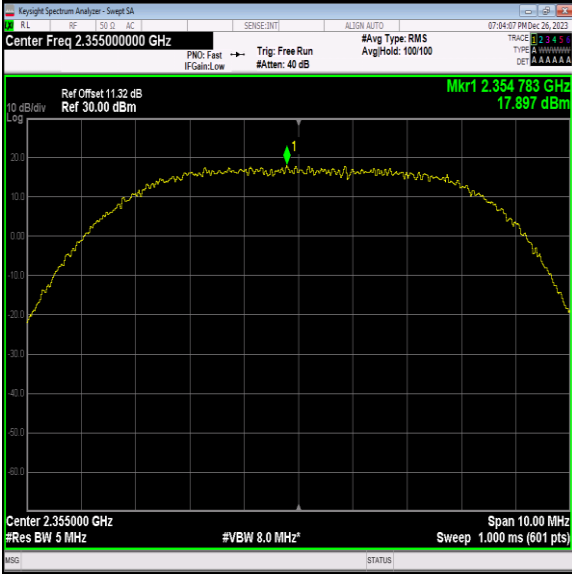

40(2350-2360)-5MHz-QPSK-39175-12RB#6-PASS

40(2350-2360)-5MHz-QPSK-39175-12RB#11-PASS

40(2350-2360)-5MHz-QPSK-39175-25RB#0-PASS

40(2350-2360)-5MHz-QPSK-39200-1RB#0-PASS

40(2350-2360)-5MHz-QPSK-39200-1RB#12-PASS