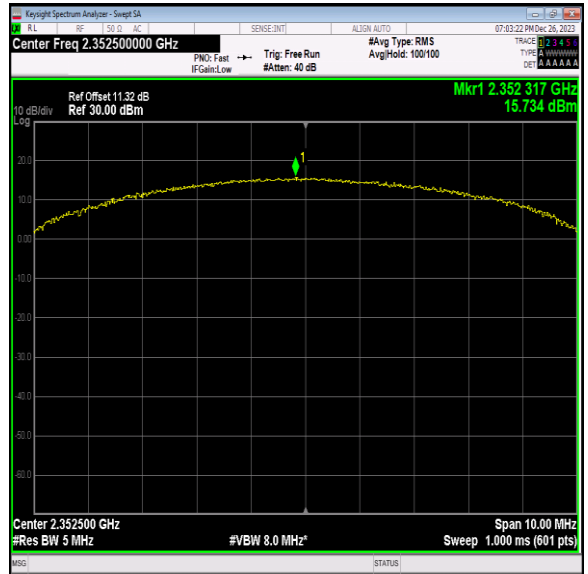

40(2350-2360)-5MHz-16QAM-39175-25RB#0-PASS