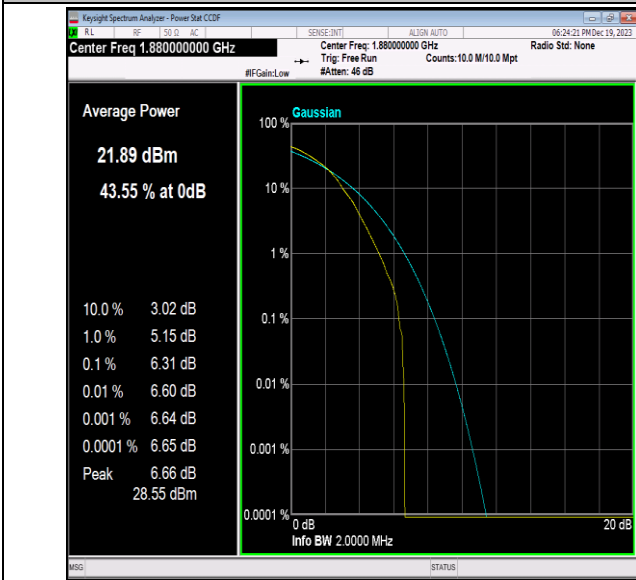

Band2-1.4MHz-16QAM-19193-1RB#0-PASS

Band2-1.4MHz-16QAM-19193-6RB#0-PASS

Band2-1.4MHz-64QAM-18607-1RB#0-PASS

Band2-1.4MHz-64QAM-18607-6RB#0-PASS

Band2-1.4MHz-64QAM-18900-1RB#0-PASS

Band2-1.4MHz-64QAM-18900-6RB#0-PASS