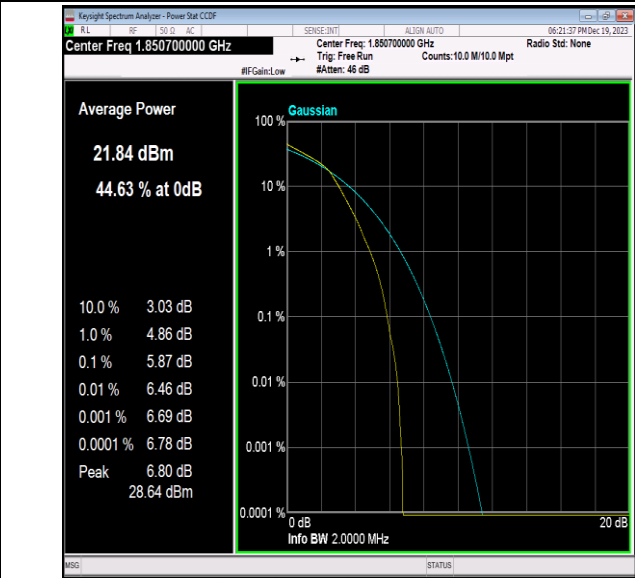

Test Graphs

Band2-1.4MHz-QPSK-19193-1RB#0-PASS

Band2-1.4MHz-QPSK-19193-6RB#0-PASS

Band2-1.4MHz-16QAM-18607-1RB#0-PASS

Band2-1.4MHz-16QAM-18607-6RB#0-PASS

Band2-1.4MHz-16QAM-18900-1RB#0-PASS

Band2-1.4MHz-16QAM-18900-6RB#0-PASS