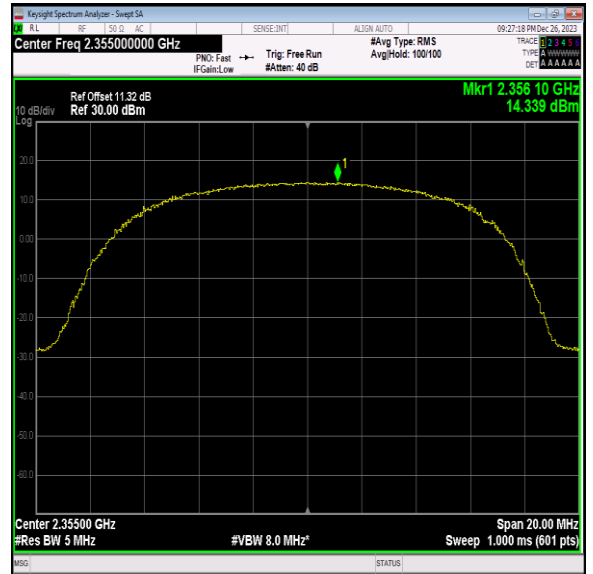

40(2350-2360)-10MHz-64QAM-39200-1RB#49-PASS

40(2350-2360)-10MHz-64QAM-39200-25RB#0-PASS

40(2350-2360)-10MHz-64QAM-39200-25RB#12-PASS

40(2350-2360)-10MHz-64QAM-39200-25RB#25-PASS

40(2350-2360)-10MHz-64QAM-39200-50RB#0-PASS