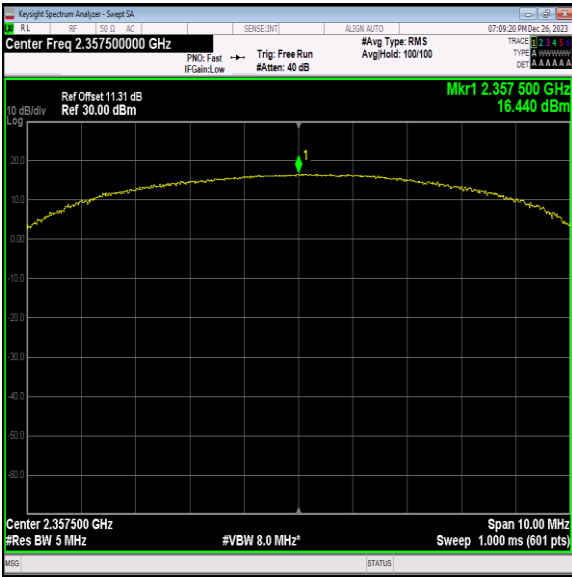

40(2350-2360)-5MHz-QPSK-39225-25RB#0-PASS