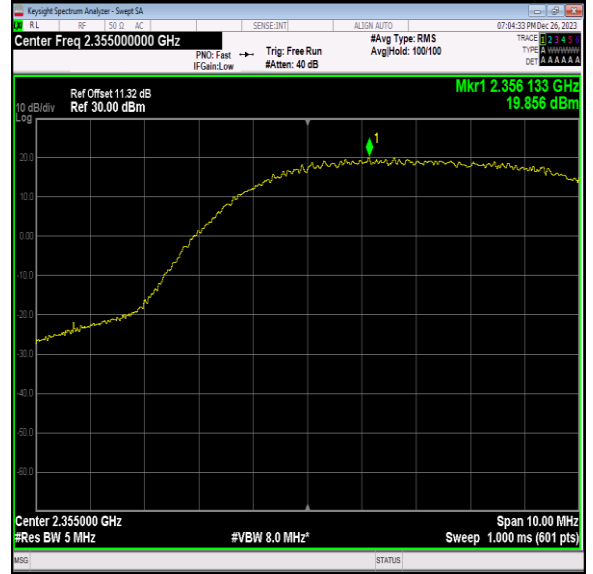

40(2350-2360)-5MHz-QPSK-39175-12RB#6-PASS

40(2350-2360)-5MHz-QPSK-39175-12RB#11-PASS

40(2350-2360)-5MHz-QPSK-39175-25RB#0-PASS

40(2350-2360)-5MHz-QPSK-39200-1RB#0-PASS

40(2350-2360)-5MHz-QPSK-39200-1RB#12-PASS