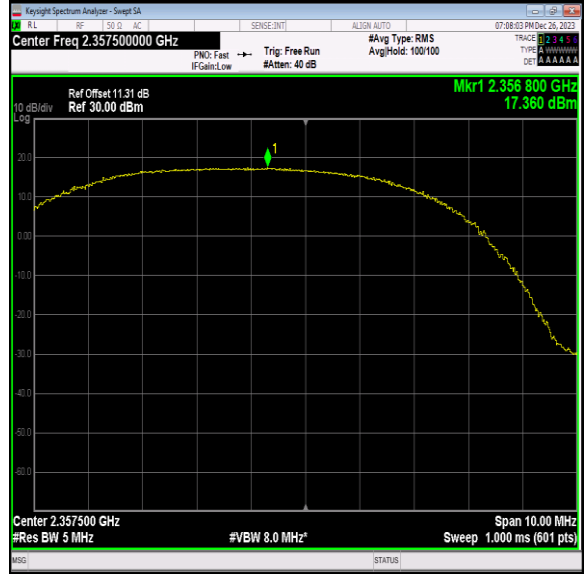

40(2350-2360)-5MHz-QPSK-39225-12RB#0-PASS