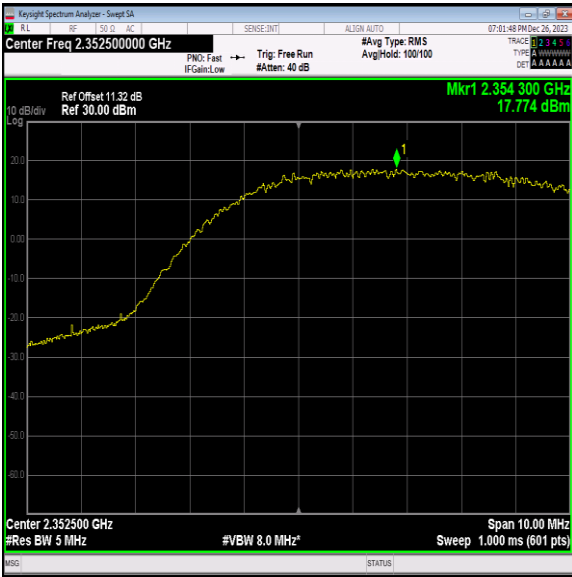

40(2350-2360)-5MHz-16QAM-39225-12RB#6-PASS

40(2350-2360)-5MHz-16QAM-39225-12RB#11-PASS

40(2350-2360)-5MHz-16QAM-39225-25RB#0-PASS

40(2350-2360)-5MHz-64QAM-39175-1RB#0-PASS

40(2350-2360)-5MHz-64QAM-39175-1RB#12-PASS