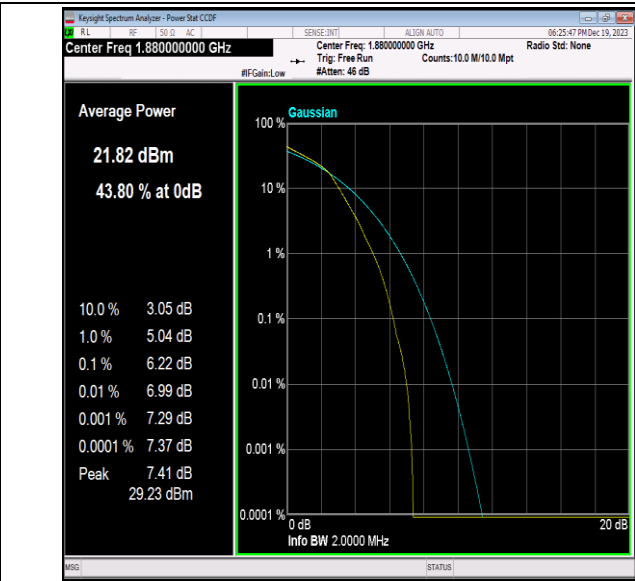

Test Graphs

Band2-1.4MHz-QPSK-19193-1RB#0-PASS

Band2-1.4MHz-QPSK-19193-6RB#0-PASS

Band2-1.4MHz-16QAM-18607-1RB#0-PASS

Band2-1.4MHz-16QAM-18607-6RB#0-PASS

Band2-1.4MHz-16QAM-18900-1RB#0-PASS

Band2-1.4MHz-16QAM-18900-6RB#0-PASS