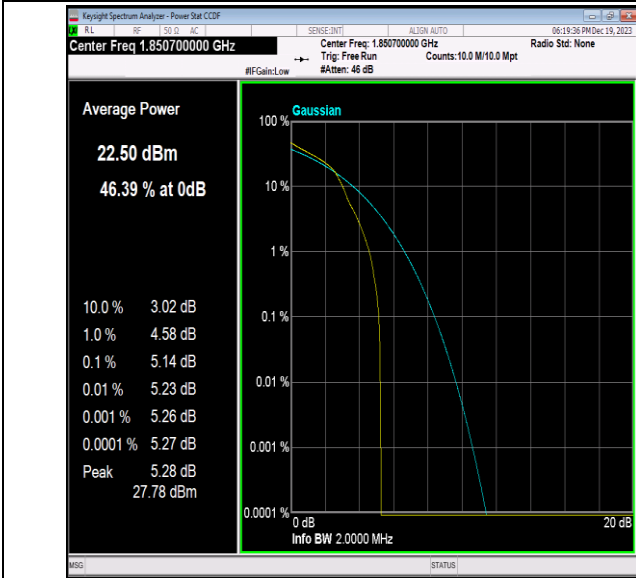

Test Graphs

Band2-1.4MHz-QPSK-19193-1RB#0-PASS

Band2-1.4MHz-QPSK-19193-6RB#0-PASS

Band2-1.4MHz-16QAM-18607-1RB#0-PASS

Band2-1.4MHz-16QAM-18607-6RB#0-PASS

Band2-1.4MHz-16QAM-18900-1RB#0-PASS

Band2-1.4MHz-16QAM-18900-6RB#0-PASS