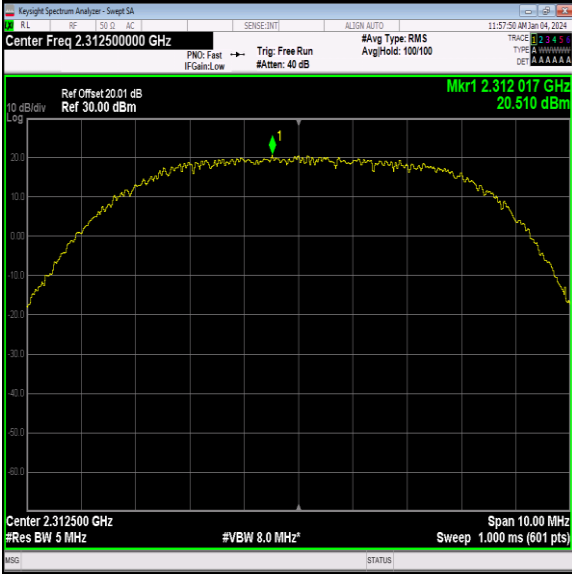

40(2305-2315)-5MHz-16QAM-38775-1RB#12-PASS