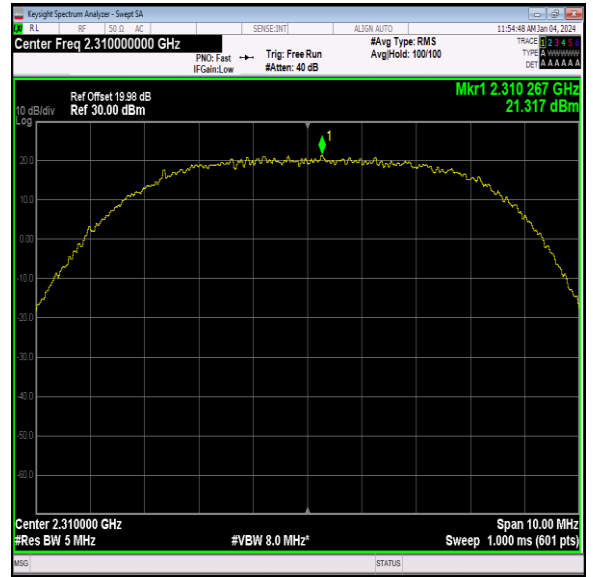

40(2305-2315)-5MHz-16QAM-38725-12RB#6-PASS

40(2305-2315)-5MHz-16QAM-38725-12RB#11-PASS

40(2305-2315)-5MHz-16QAM-38725-25RB#0-PASS

40(2305-2315)-5MHz-16QAM-38750-1RB#0-PASS

40(2305-2315)-5MHz-16QAM-38750-1RB#12-PASS