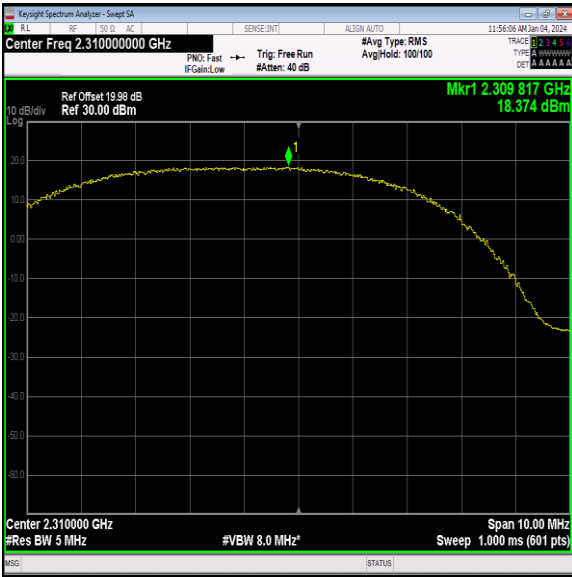

40(2305-2315)-5MHz-16QAM-38750-12RB#6-PASS