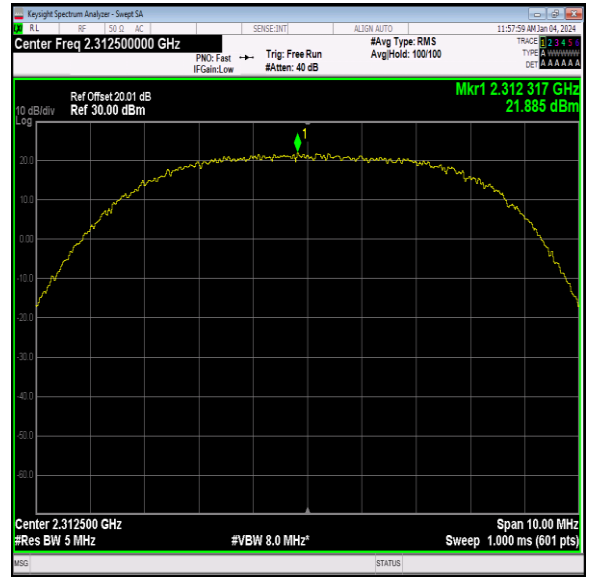

40(2305-2315)-5MHz-64QAM-38775-1RB#12-PASS