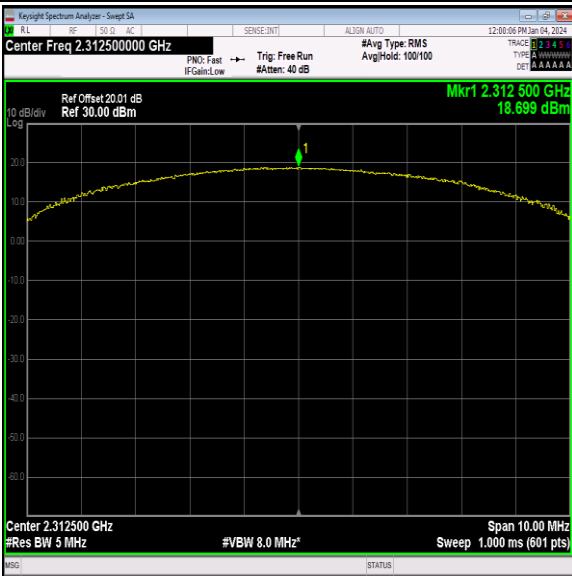

40(2305-2315)-5MHz-64QAM-38775-25RB#0-PASS