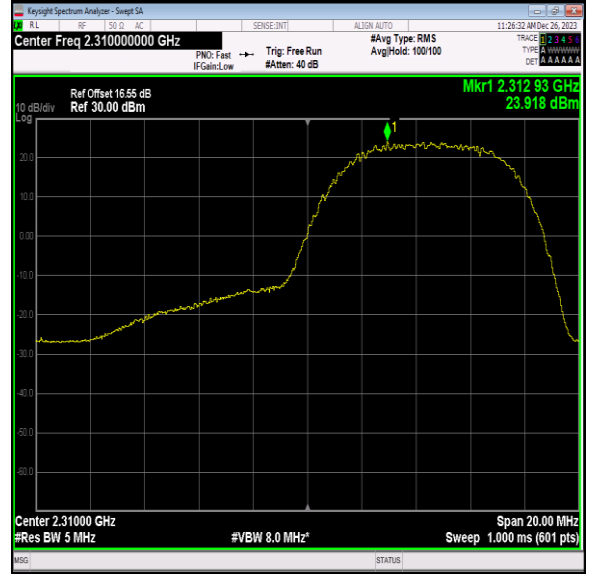

40(2305-2315)-5MHz-64QAM-38775-12RB#6-PASS

40(2305-2315)-5MHz-64QAM-38775-12RB#11-PASS

40(2305-2315)-5MHz-64QAM-38775-25RB#0-PASS

40(2305-2315)-10MHz-QPSK-38750-1RB#0-PASS

40(2305-2315)-10MHz-QPSK-38750-1RB#24-PASS