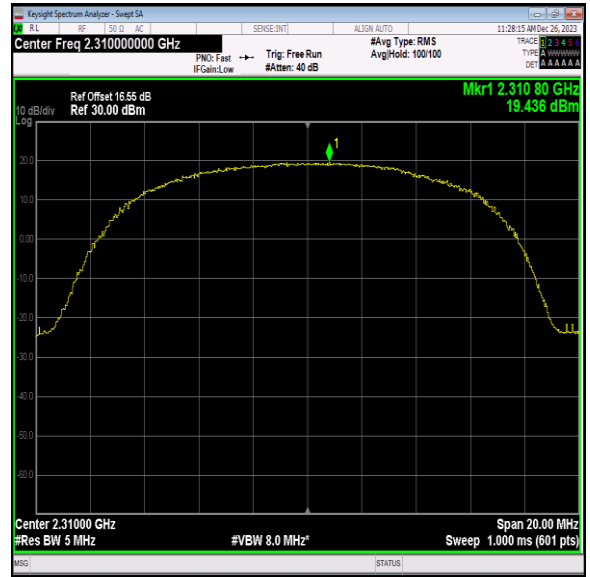

40(2305-2315)-10MHz-QPSK-38750-1RB#49-PASS

40(2305-2315)-10MHz-QPSK-38750-25RB#0-PASS

40(2305-2315)-10MHz-QPSK-38750-25RB#12-PASS

40(2305-2315)-10MHz-QPSK-38750-25RB#25-PASS

40(2305-2315)-10MHz-QPSK-38750-50RB#0-PASS