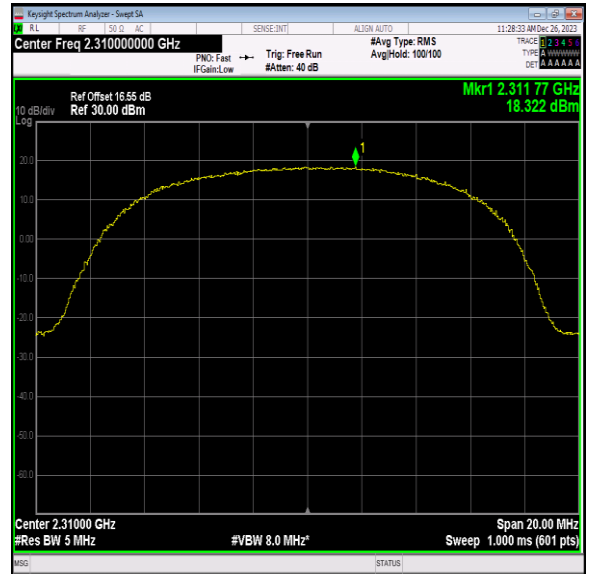

40(2305-2315)-10MHz-64QAM-38750-50RB#0-PASS