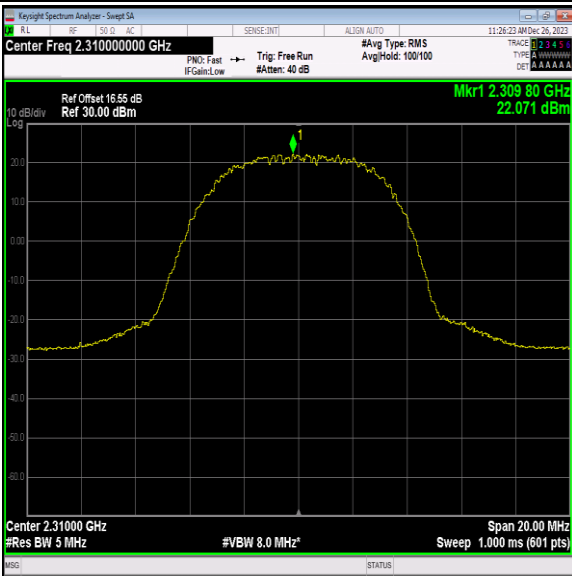

40(2305-2315)-10MHz-64QAM-38750-1RB#24-PASS