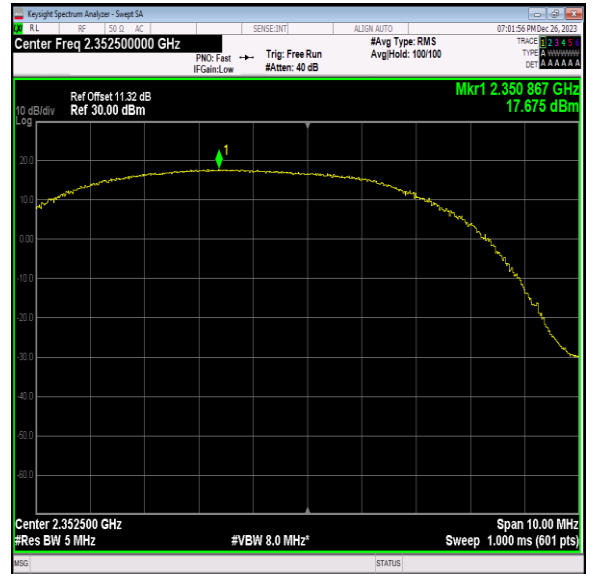

40(2350-2360)-5MHz-QPSK-39175-12RB#0-PASS