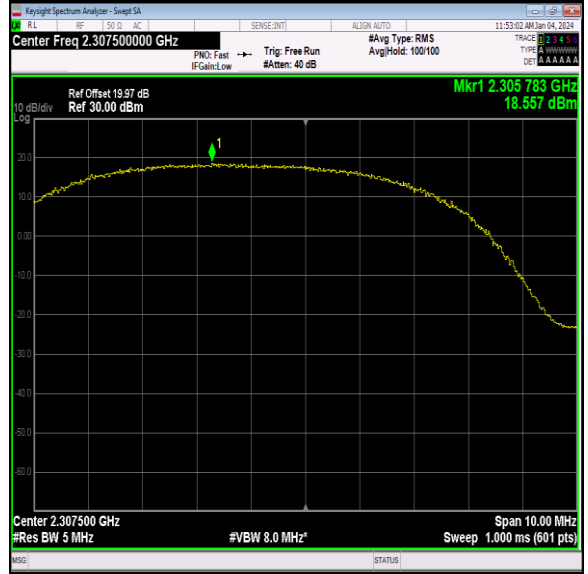

40(2305-2315)-5MHz-QPSK-38775-25RB#0-PASS

40(2305-2315)-5MHz-16QAM-38725-1RB#0-PASS

40(2305-2315)-5MHz-16QAM-38725-1RB#12-PASS

40(2305-2315)-5MHz-16QAM-38725-1RB#24-PASS

40(2305-2315)-5MHz-16QAM-38725-12RB#0-PASS