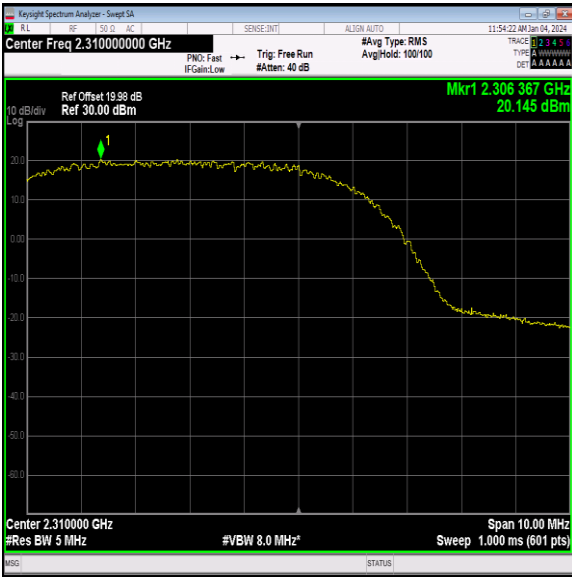

40(2305-2315)-5MHz-16QAM-38750-1RB#0-PASS