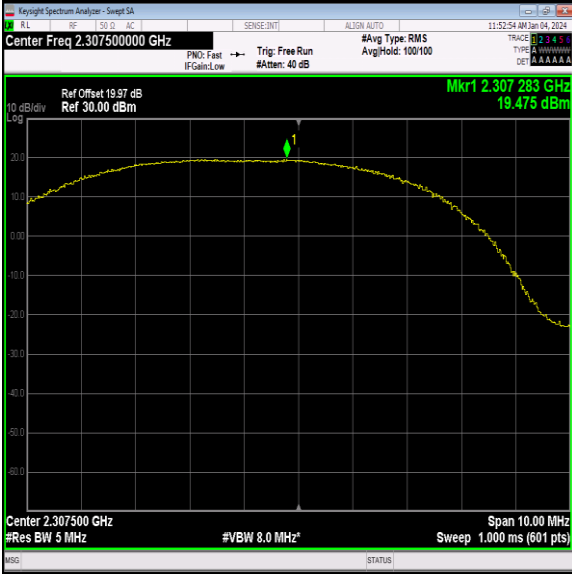

Test Graphs

40(2305-2315)-5MHz-QPSK-38725-1RB#0-PASS

40(2305-2315)-5MHz-QPSK-38725-1RB#12-PASS

40(2305-2315)-5MHz-QPSK-38725-1RB#24-PASS

40(2305-2315)-5MHz-QPSK-38725-12RB#0-PASS

40(2305-2315)-5MHz-QPSK-38725-12RB#6-PASS