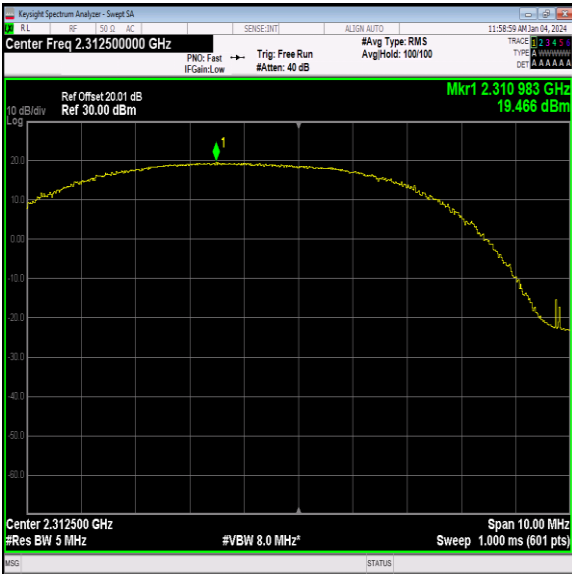

40(2305-2315)-5MHz-QPSK-38775-12RB#6-PASS