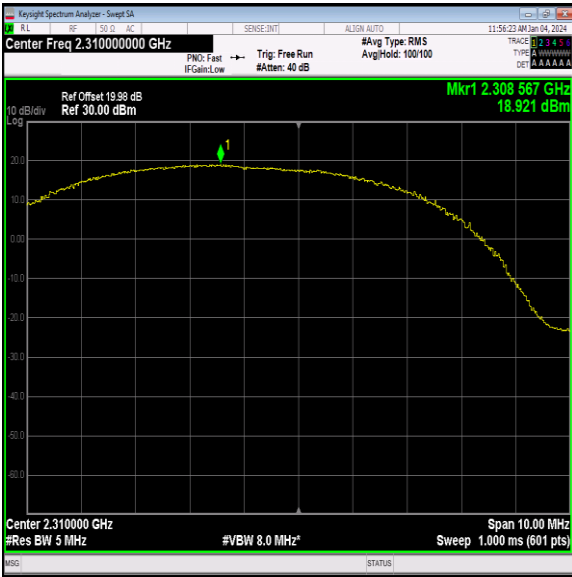

40(2305-2315)-5MHz-QPSK-38750-12RB#11-PASS