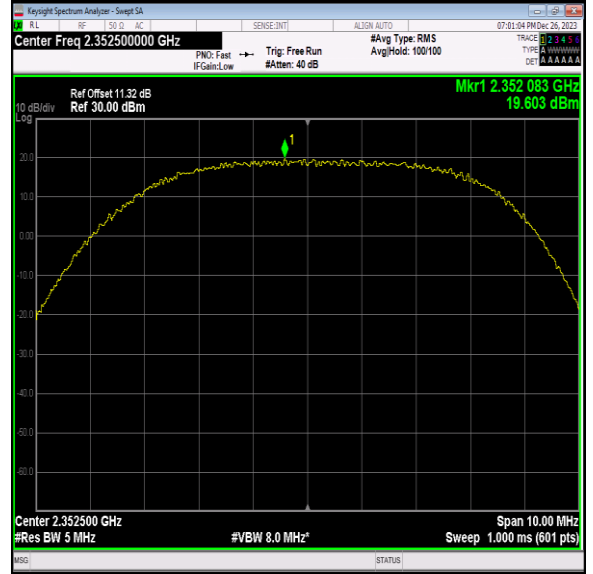

40(2305-2315)-10MHz-64QAM-38750-25RB#0-PASS

40(2305-2315)-10MHz-64QAM-38750-25RB#12-PASS

40(2305-2315)-10MHz-64QAM-38750-25RB#25-PASS

40(2305-2315)-10MHz-64QAM-38750-50RB#0-PASS

40(2350-2360)-5MHz-QPSK-39175-1RB#0-PASS