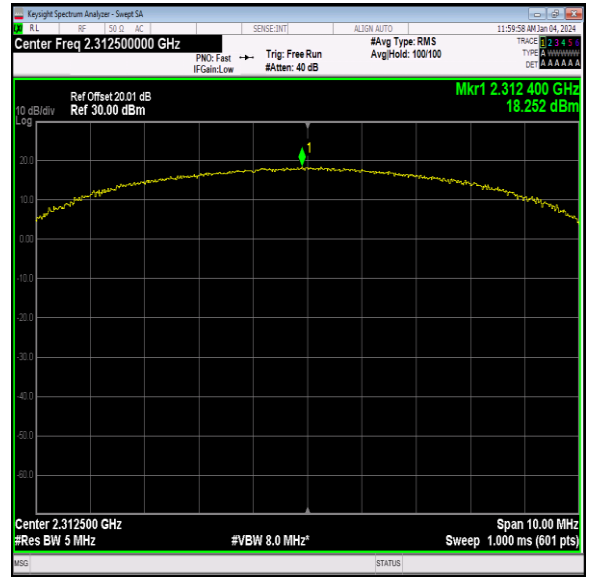

40(2305-2315)-5MHz-16QAM-38775-25RB#0-PASS