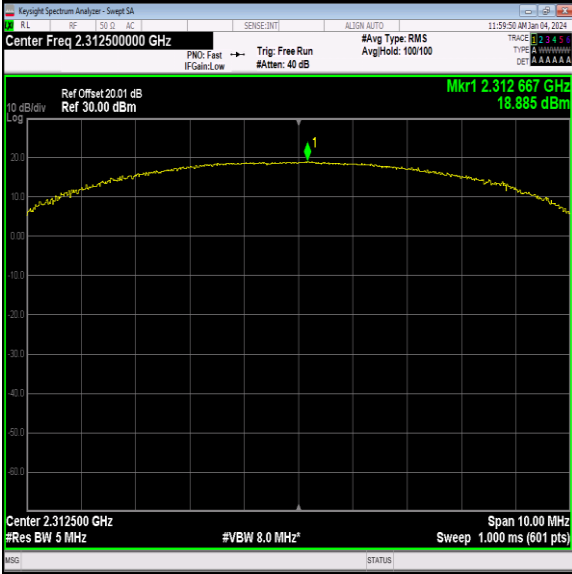

40(2305-2315)-5MHz-QPSK-38775-1RB#12-PASS

40(2305-2315)-5MHz-QPSK-38775-1RB#24-PASS

40(2305-2315)-5MHz-QPSK-38775-12RB#0-PASS

40(2305-2315)-5MHz-QPSK-38775-12RB#6-PASS

40(2305-2315)-5MHz-QPSK-38775-12RB#11-PASS