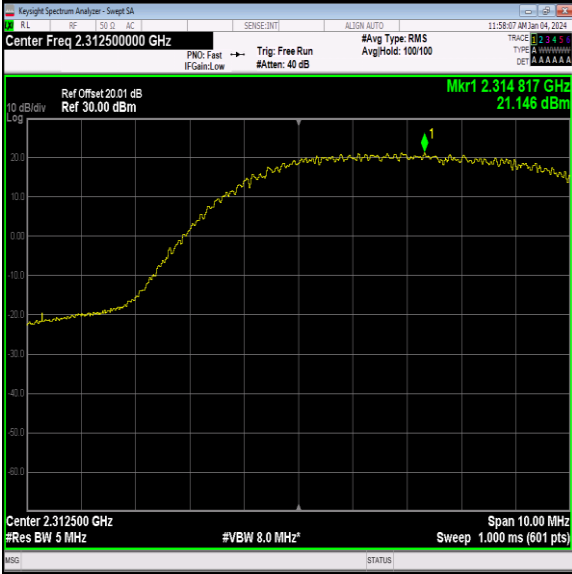

40(2305-2315)-5MHz-QPSK-38775-1RB#24-PASS