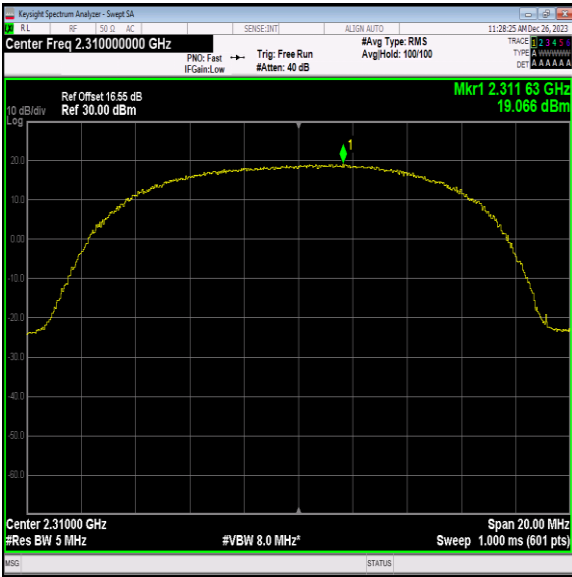

40(2305-2315)-10MHz-16QAM-38750-50RB#0-PASS