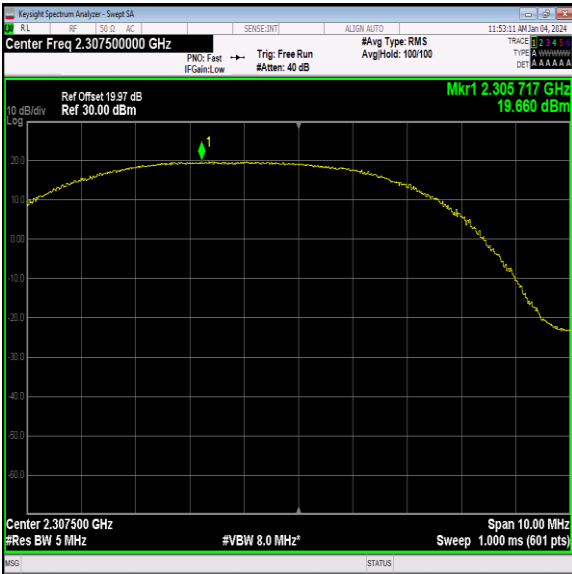

40(2305-2315)-5MHz-64QAM-38725-12RB#6-PASS