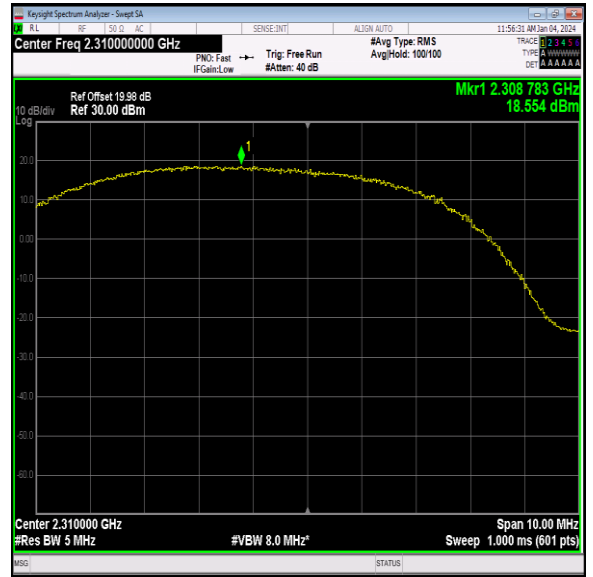

40(2305-2315)-5MHz-16QAM-38750-12RB#11-PASS