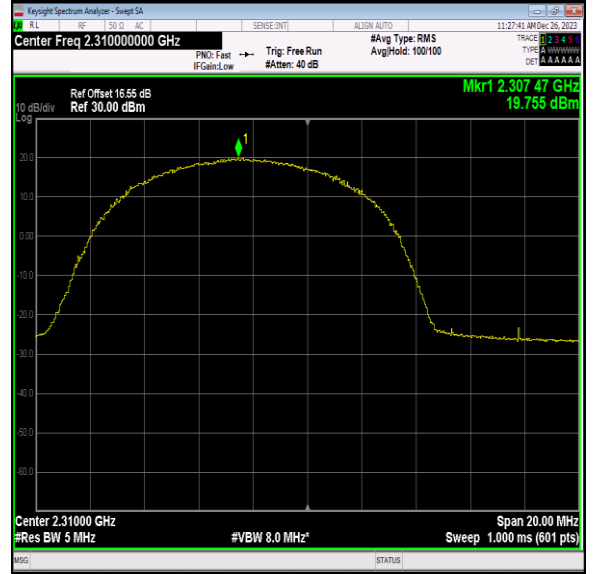

40(2305-2315)-10MHz-64QAM-38750-25RB#12-PASS