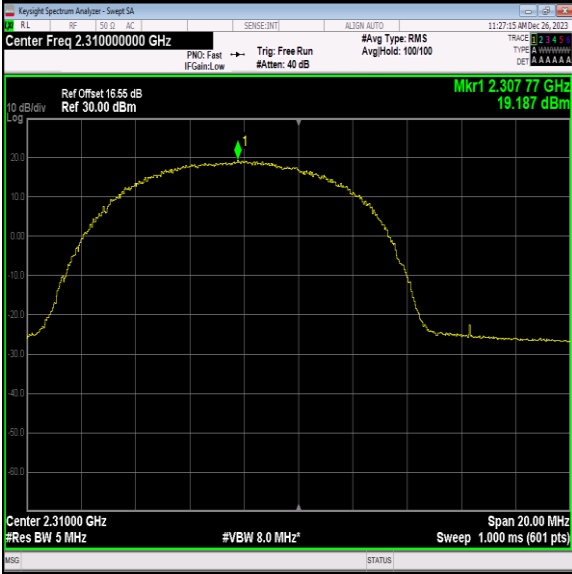

40(2305-2315)-10MHz-16QAM-38750-25RB#25-PASS

40(2305-2315)-10MHz-16QAM-38750-50RB#0-PASS

40(2305-2315)-10MHz-64QAM-38750-1RB#0-PASS

40(2305-2315)-10MHz-64QAM-38750-1RB#24-PASS

40(2305-2315)-10MHz-64QAM-38750-1RB#49-PASS