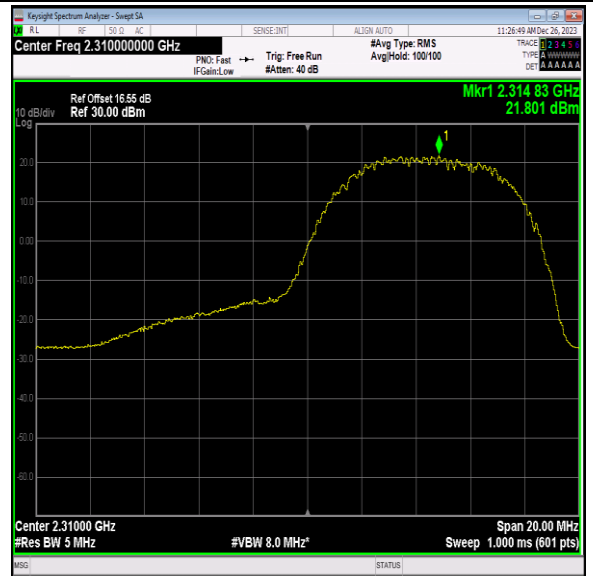

40(2305-2315)-10MHz-16QAM-38750-25RB#25-PASS

40(2305-2315)-10MHz-16QAM-38750-50RB#0-PASS

40(2305-2315)-10MHz-64QAM-38750-1RB#0-PASS

40(2305-2315)-10MHz-64QAM-38750-1RB#24-PASS

40(2305-2315)-10MHz-64QAM-38750-1RB#49-PASS