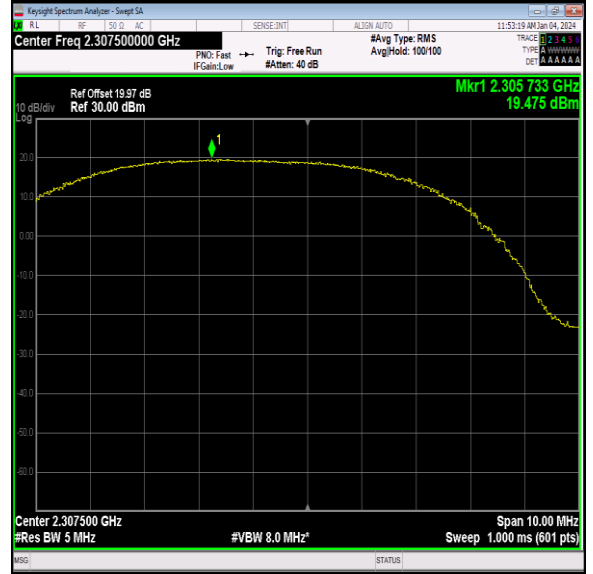

Test Graphs

40(2305-2315)-5MHz-QPSK-38725-1RB#0-PASS

40(2305-2315)-5MHz-QPSK-38725-1RB#12-PASS

40(2305-2315)-5MHz-QPSK-38725-1RB#24-PASS

40(2305-2315)-5MHz-QPSK-38725-12RB#0-PASS

40(2305-2315)-5MHz-QPSK-38725-12RB#6-PASS