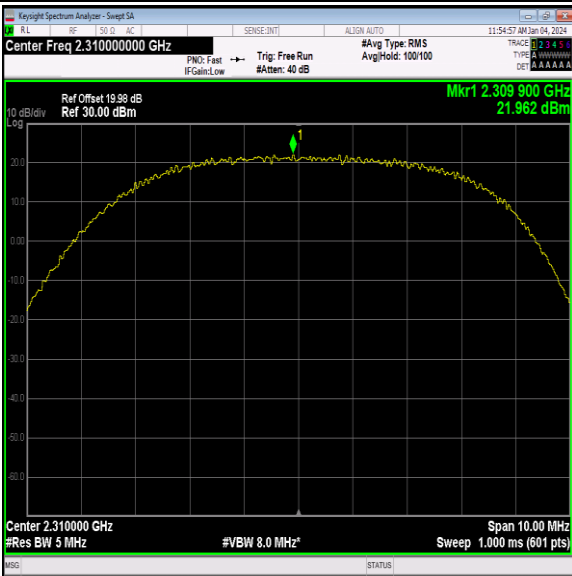

40(2305-2315)-5MHz-64QAM-38725-12RB#0-PASS

40(2305-2315)-5MHz-64QAM-38725-12RB#6-PASS

40(2305-2315)-5MHz-64QAM-38725-12RB#11-PASS

40(2305-2315)-5MHz-64QAM-38725-25RB#0-PASS

40(2305-2315)-5MHz-64QAM-38750-1RB#0-PASS