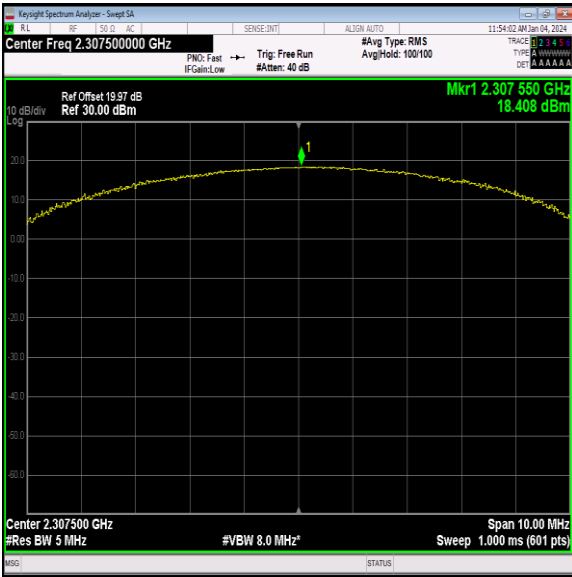

40(2305-2315)-5MHz-64QAM-38725-25RB#0-PASS