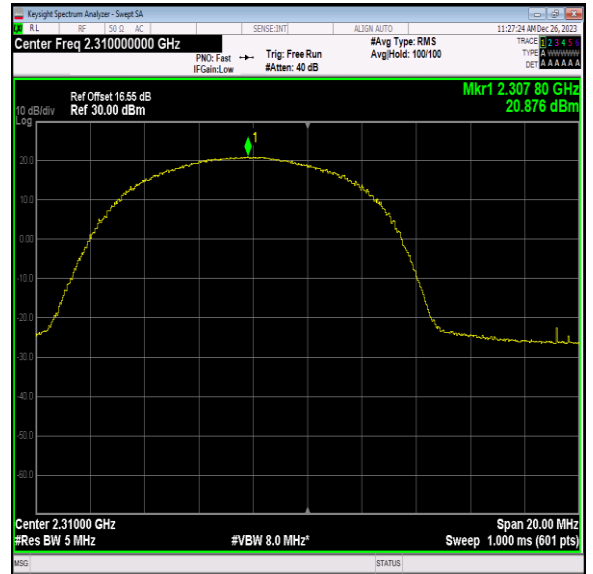

40(2305-2315)-10MHz-QPSK-38750-25RB#12-PASS