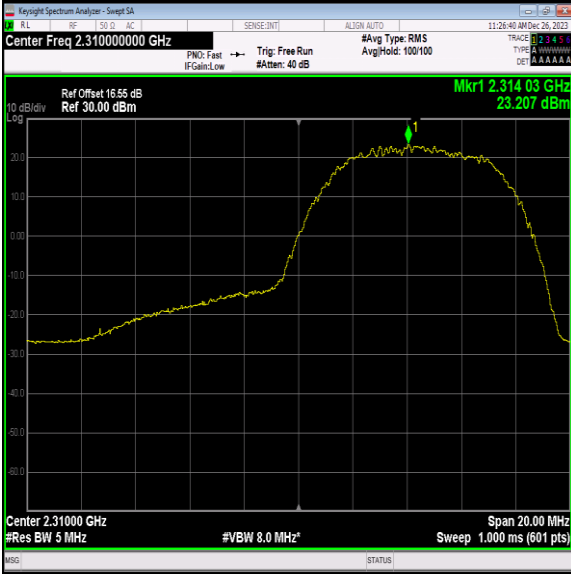

40(2305-2315)-10MHz-16QAM-38750-1RB#49-PASS