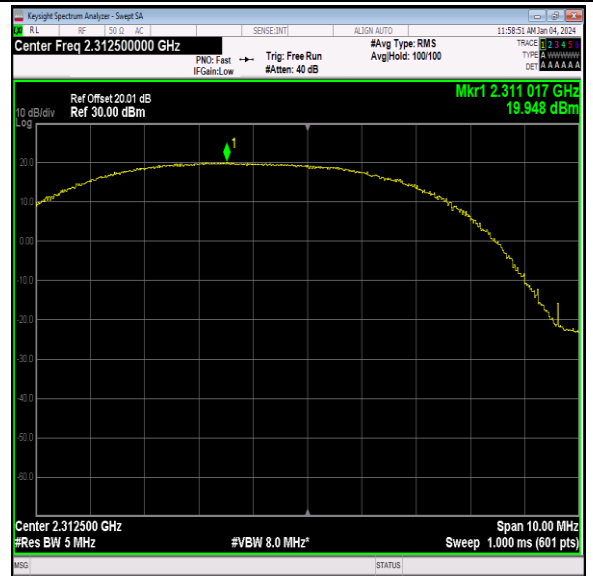

40(2305-2315)-5MHz-64QAM-38750-25RB#0-PASS

40(2305-2315)-5MHz-64QAM-38775-1RB#0-PASS

40(2305-2315)-5MHz-64QAM-38775-1RB#12-PASS

40(2305-2315)-5MHz-64QAM-38775-1RB#24-PASS

40(2305-2315)-5MHz-64QAM-38775-12RB#0-PASS