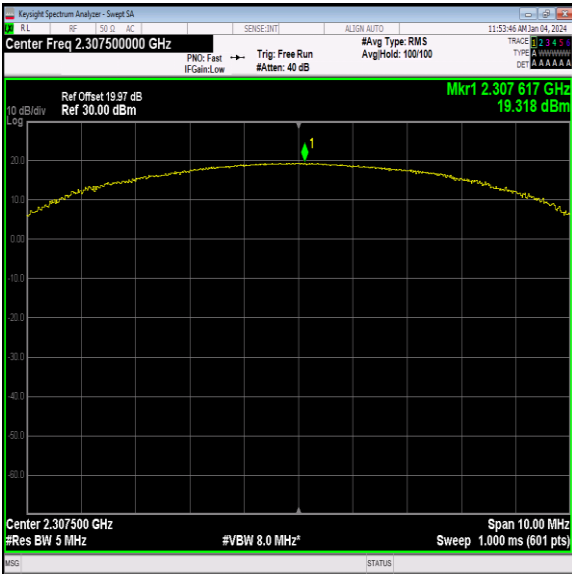

40(2305-2315)-5MHz-QPSK-38725-25RB#0-PASS