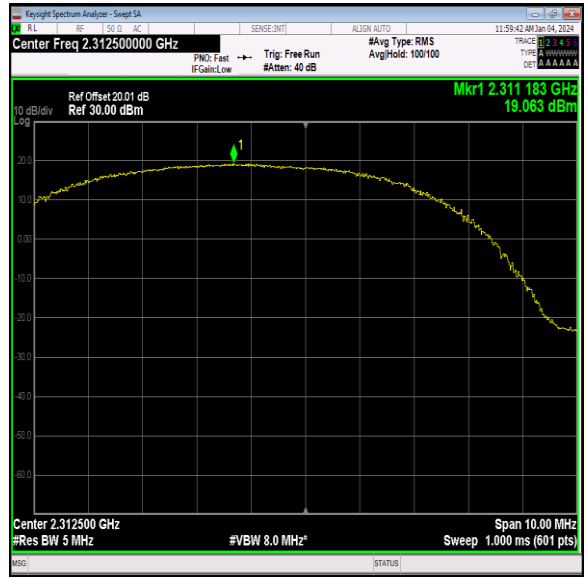

40(2305-2315)-5MHz-64QAM-38775-12RB#11-PASS