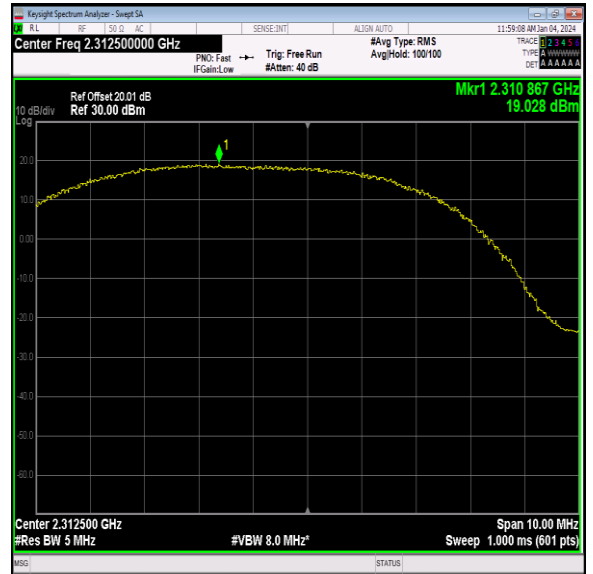

40(2305-2315)-5MHz-16QAM-38775-1RB#0-PASS

40(2305-2315)-5MHz-16QAM-38775-1RB#12-PASS

40(2305-2315)-5MHz-16QAM-38775-1RB#24-PASS

40(2305-2315)-5MHz-16QAM-38775-12RB#0-PASS

40(2305-2315)-5MHz-16QAM-38775-12RB#6-PASS