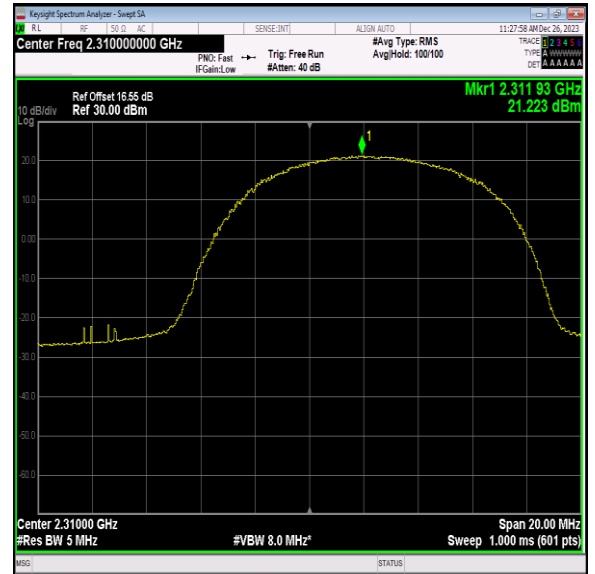

40(2305-2315)-10MHz-16QAM-38750-1RB#0-PASS

40(2305-2315)-10MHz-16QAM-38750-1RB#24-PASS

40(2305-2315)-10MHz-16QAM-38750-1RB#49-PASS

40(2305-2315)-10MHz-16QAM-38750-25RB#0-PASS

40(2305-2315)-10MHz-16QAM-38750-25RB#12-PASS