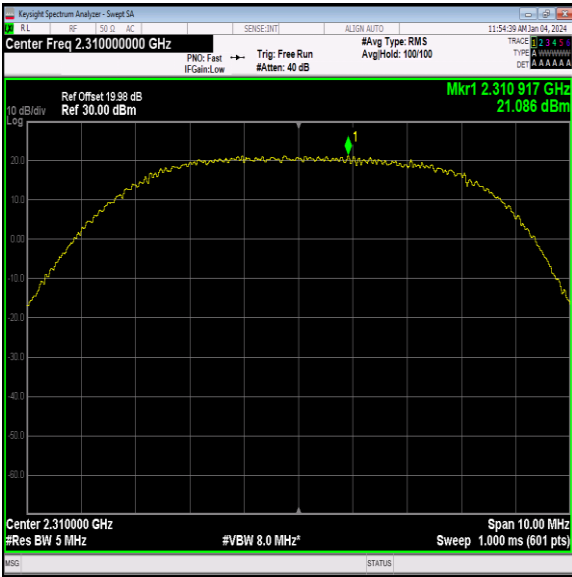

40(2305-2315)-5MHz-QPSK-38750-1RB#12-PASS