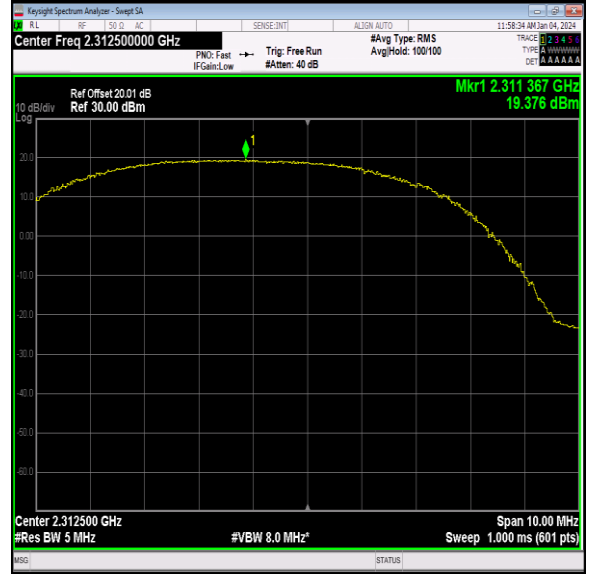

40(2305-2315)-5MHz-QPSK-38775-12RB#0-PASS