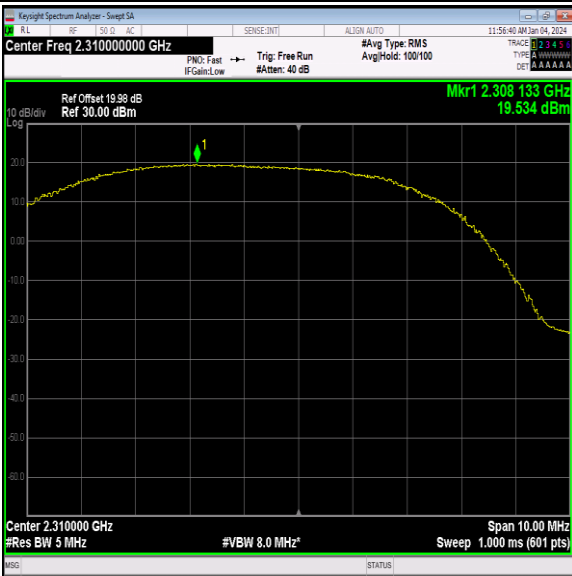

40(2305-2315)-5MHz-64QAM-38750-1RB#12-PASS

40(2305-2315)-5MHz-64QAM-38750-1RB#24-PASS

40(2305-2315)-5MHz-64QAM-38750-12RB#0-PASS

40(2305-2315)-5MHz-64QAM-38750-12RB#6-PASS

40(2305-2315)-5MHz-64QAM-38750-12RB#11-PASS