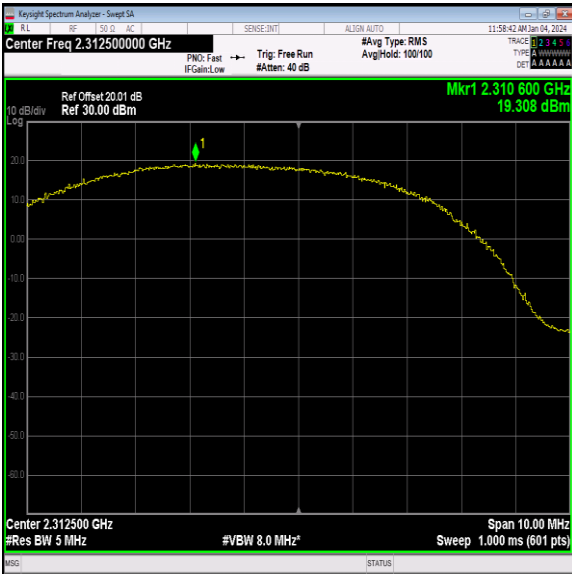

40(2305-2315)-5MHz-16QAM-38775-12RB#0-PASS