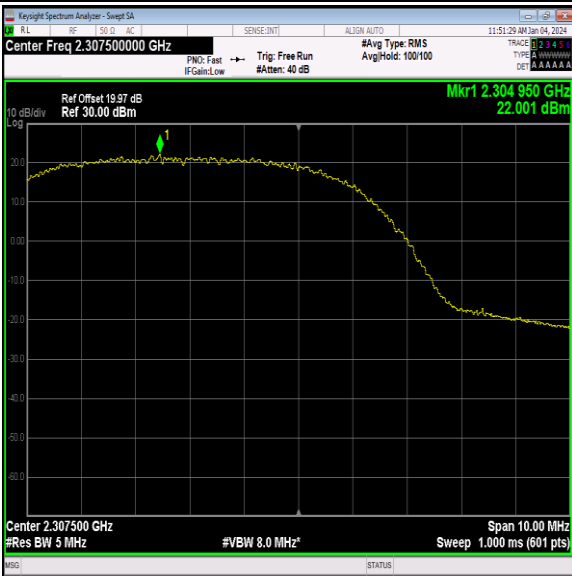

40(2305-2315)-5MHz-64QAM-38725-1RB#0-PASS