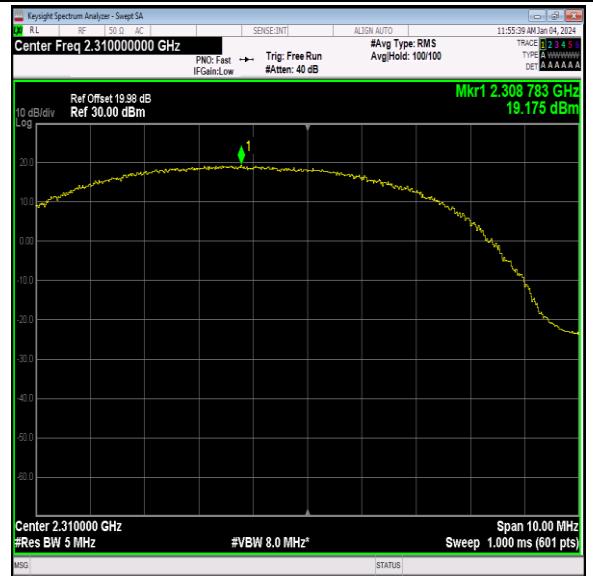

40(2305-2315)-5MHz-16QAM-38750-12RB#0-PASS