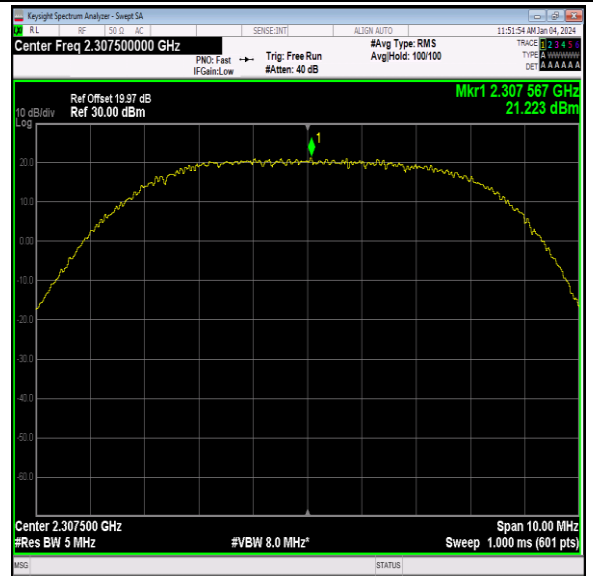

40(2305-2315)-5MHz-64QAM-38725-1RB#12-PASS