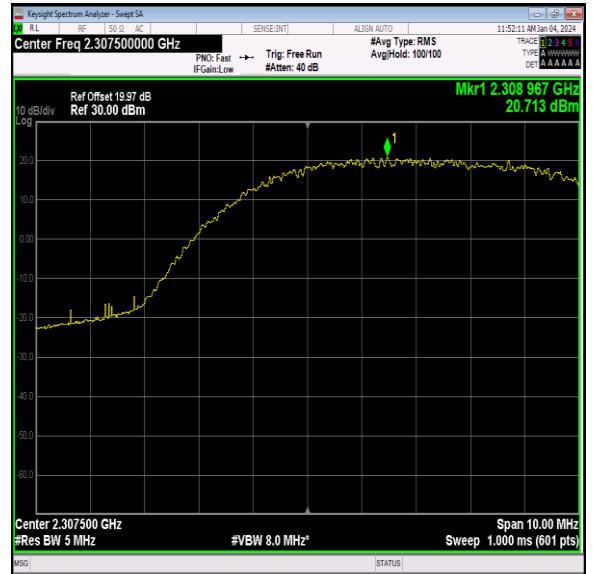

40(2305-2315)-5MHz-16QAM-38725-1RB#24-PASS