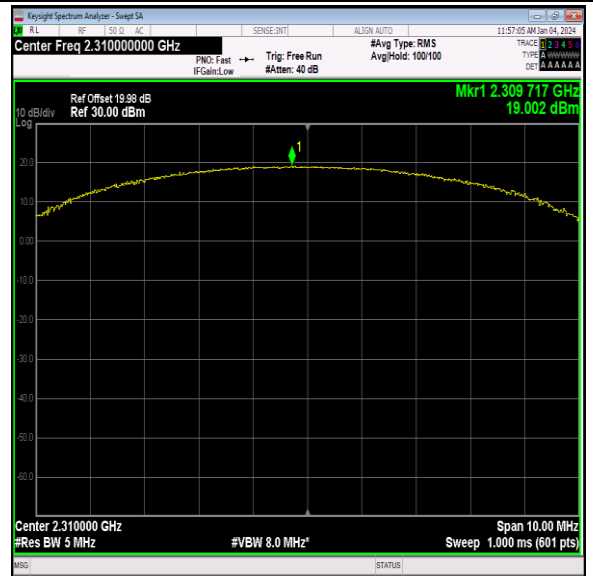

40(2305-2315)-5MHz-64QAM-38750-1RB#12-PASS

40(2305-2315)-5MHz-64QAM-38750-1RB#24-PASS

40(2305-2315)-5MHz-64QAM-38750-12RB#0-PASS

40(2305-2315)-5MHz-64QAM-38750-12RB#6-PASS

40(2305-2315)-5MHz-64QAM-38750-12RB#11-PASS