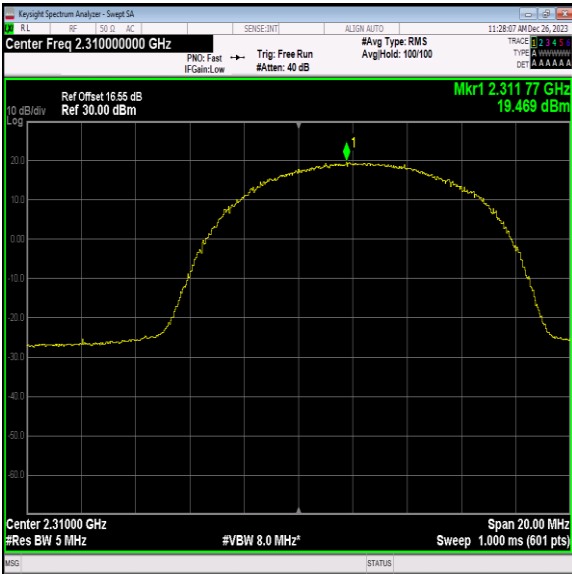

40(2305-2315)-10MHz-64QAM-38750-25RB#25-PASS