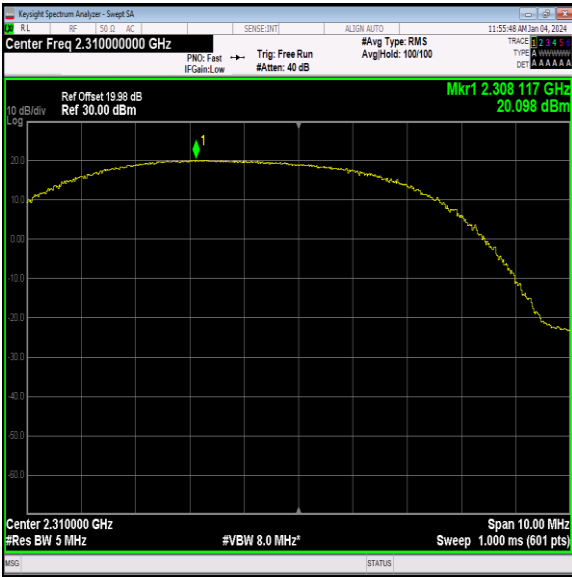

40(2305-2315)-5MHz-64QAM-38750-12RB#0-PASS