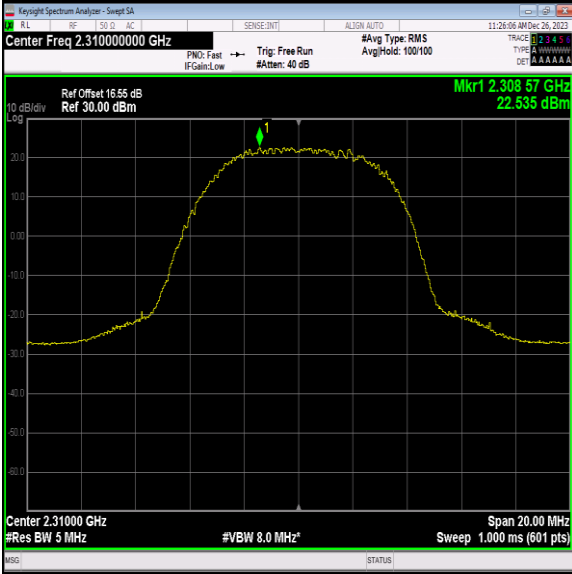

40(2305-2315)-5MHz-64QAM-38775-12RB#6-PASS

40(2305-2315)-5MHz-64QAM-38775-12RB#11-PASS

40(2305-2315)-5MHz-64QAM-38775-25RB#0-PASS

40(2305-2315)-10MHz-QPSK-38750-1RB#0-PASS

40(2305-2315)-10MHz-QPSK-38750-1RB#24-PASS