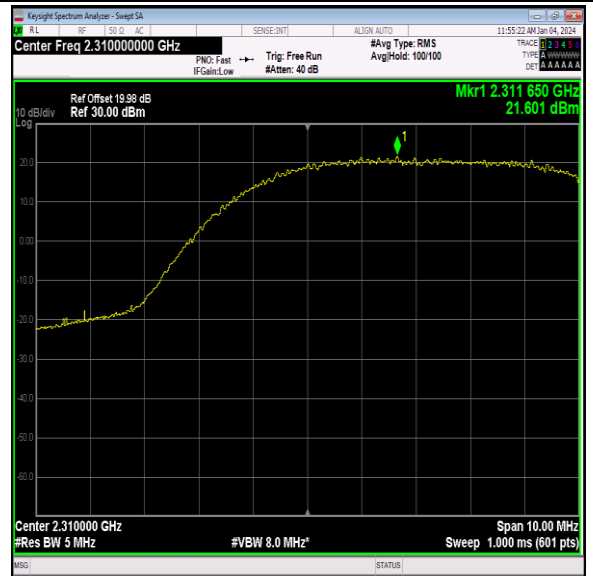

40(2305-2315)-5MHz-64QAM-38750-1RB#24-PASS