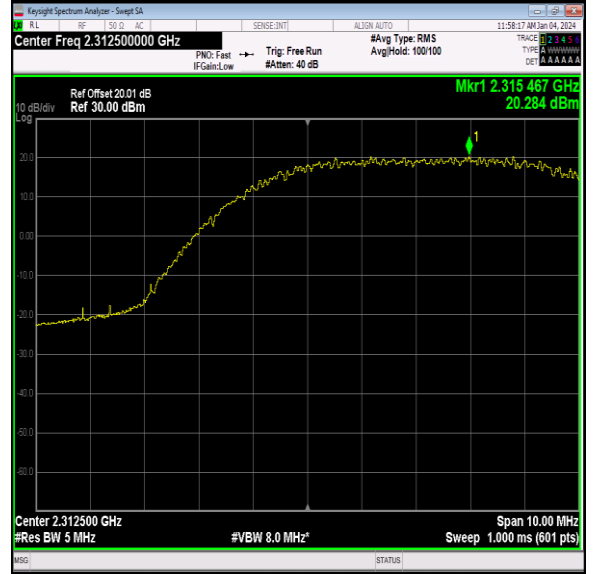

40(2305-2315)-5MHz-16QAM-38775-1RB#24-PASS