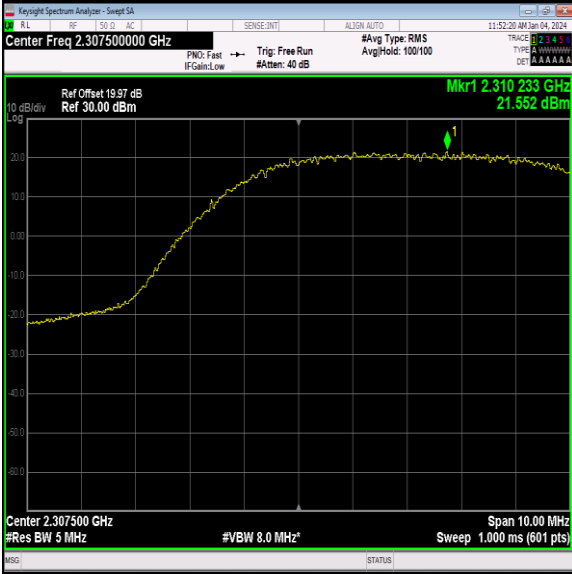

40(2305-2315)-5MHz-16QAM-38775-12RB#11-PASS

40(2305-2315)-5MHz-16QAM-38775-25RB#0-PASS

40(2305-2315)-5MHz-64QAM-38725-1RB#0-PASS

40(2305-2315)-5MHz-64QAM-38725-1RB#12-PASS

40(2305-2315)-5MHz-64QAM-38725-1RB#24-PASS