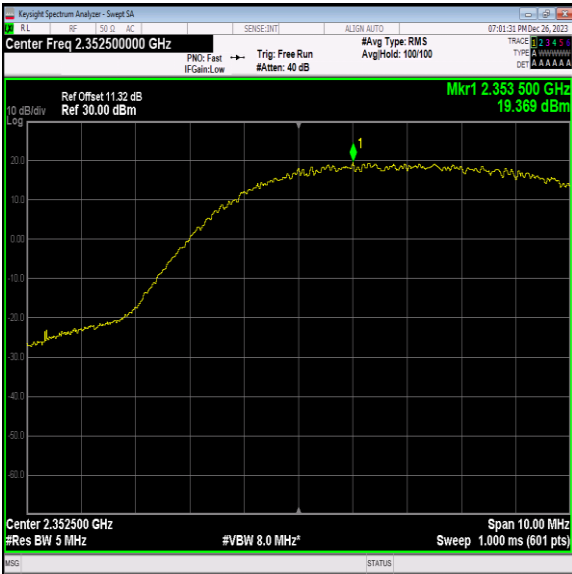

40(2350-2360)-5MHz-QPSK-39175-1RB#24-PASS