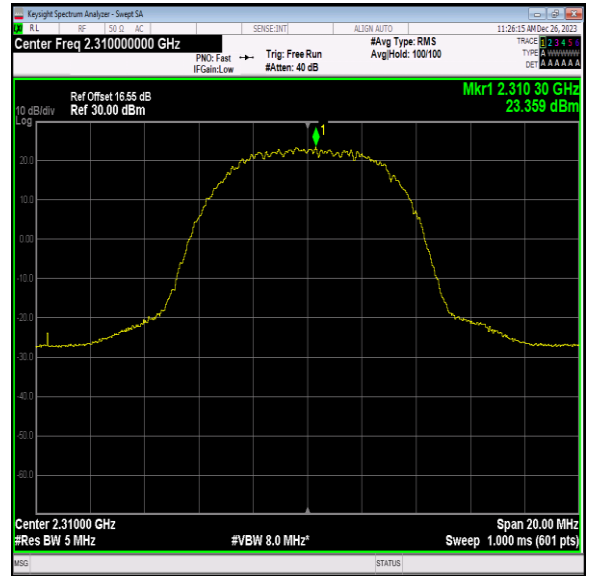

40(2305-2315)-10MHz-16QAM-38750-1RB#24-PASS