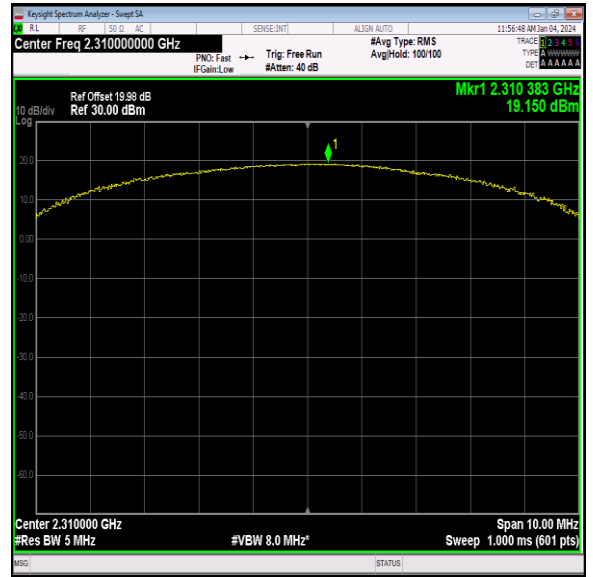

40(2305-2315)-5MHz-QPSK-38750-25RB#0-PASS