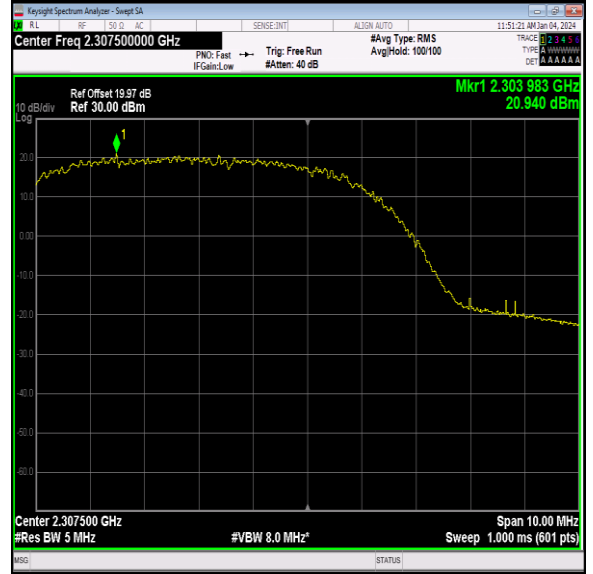

40(2305-2315)-5MHz-16QAM-38725-1RB#0-PASS