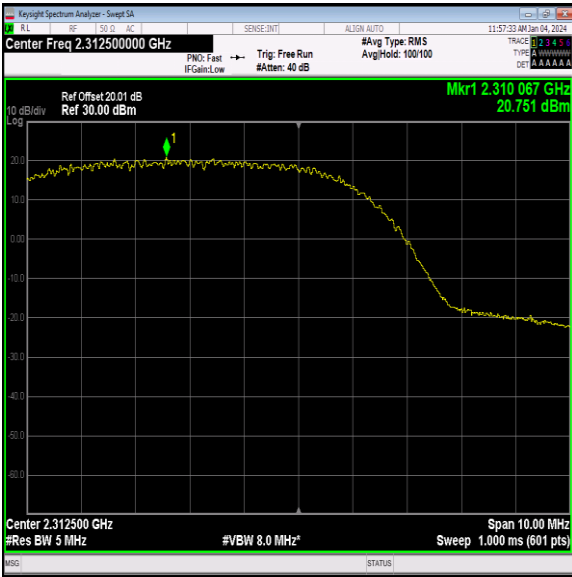

40(2305-2315)-5MHz-64QAM-38775-1RB#0-PASS