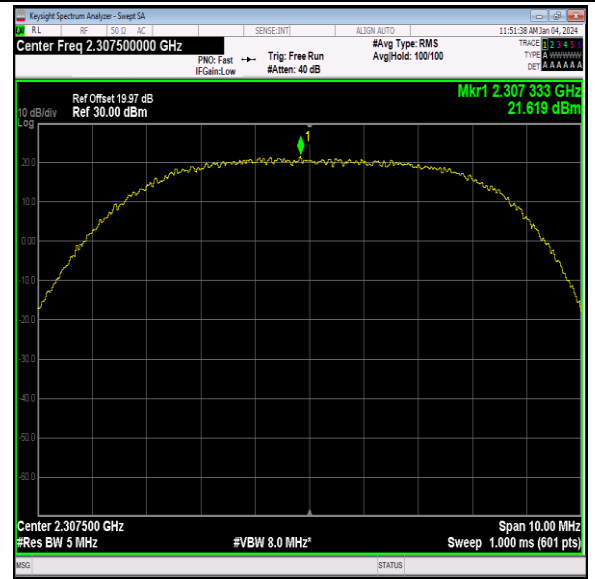

40(2305-2315)-5MHz-QPSK-38725-1RB#12-PASS