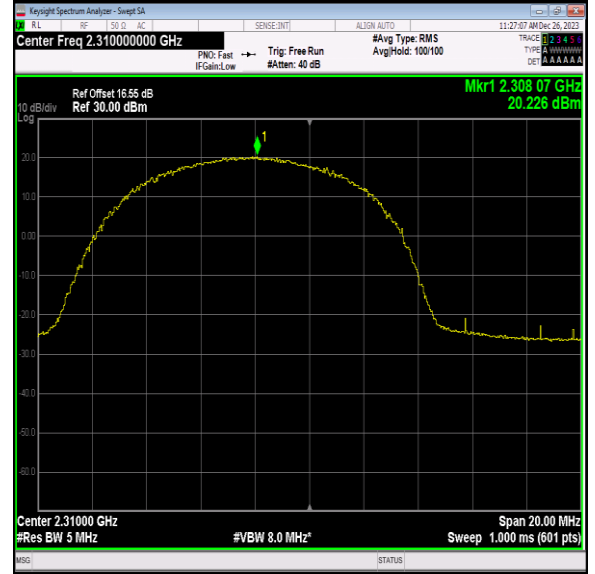

40(2305-2315)-10MHz-16QAM-38750-25RB#0-PASS