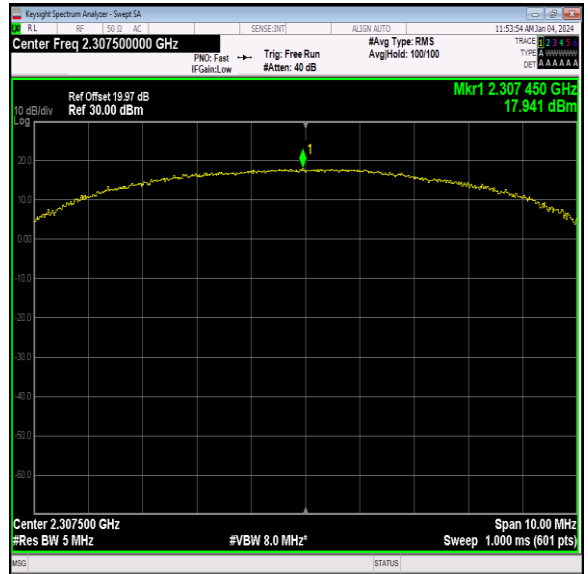

40(2305-2315)-5MHz-16QAM-38725-25RB#0-PASS