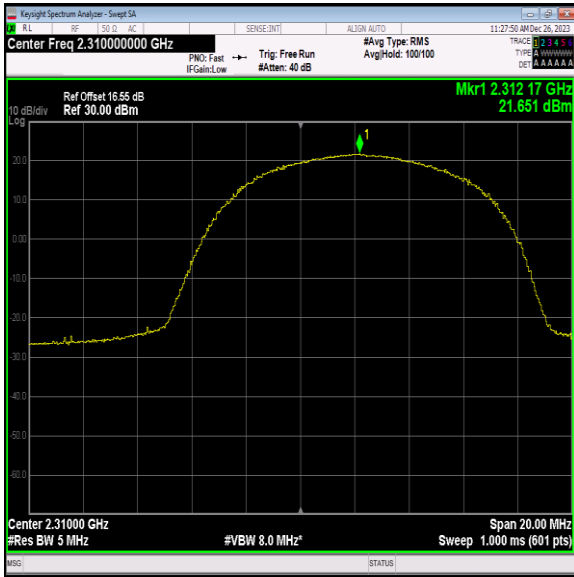

40(2305-2315)-10MHz-QPSK-38750-25RB#25-PASS