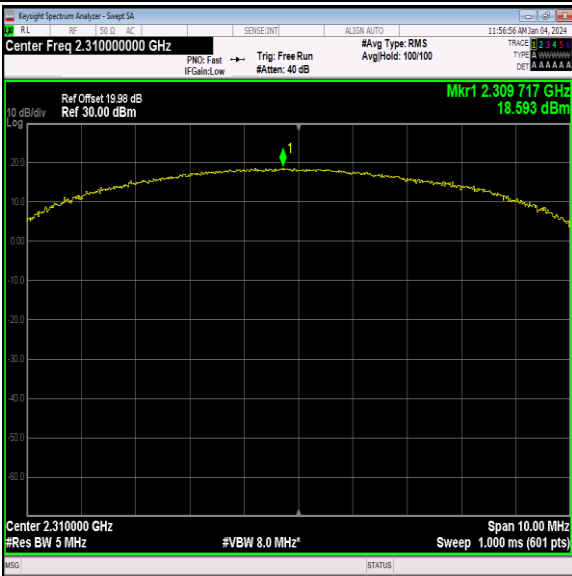

40(2305-2315)-5MHz-16QAM-38750-1RB#24-PASS

40(2305-2315)-5MHz-16QAM-38750-12RB#0-PASS

40(2305-2315)-5MHz-16QAM-38750-12RB#6-PASS

40(2305-2315)-5MHz-16QAM-38750-12RB#11-PASS

40(2305-2315)-5MHz-16QAM-38750-25RB#0-PASS