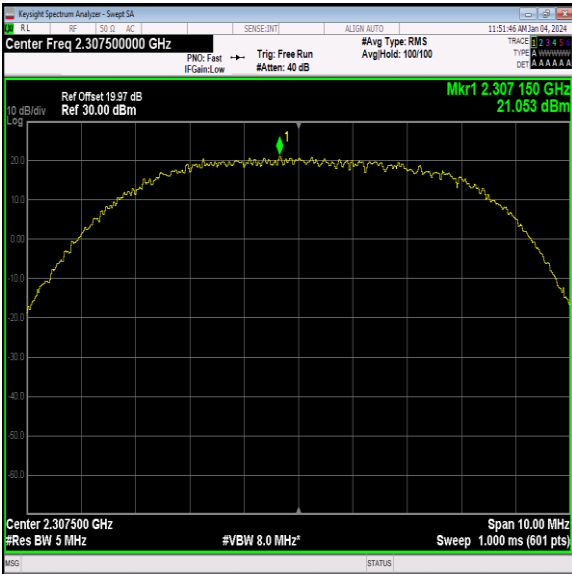

40(2305-2315)-5MHz-16QAM-38725-1RB#12-PASS