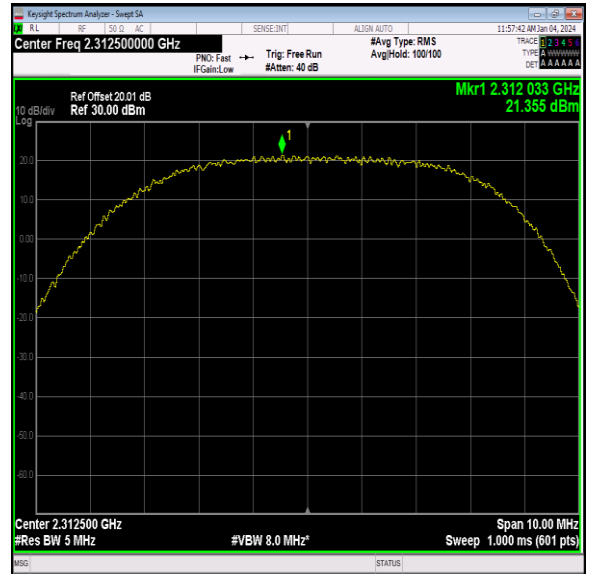

40(2305-2315)-5MHz-QPSK-38750-12RB#0-PASS

40(2305-2315)-5MHz-QPSK-38750-12RB#6-PASS

40(2305-2315)-5MHz-QPSK-38750-12RB#11-PASS

40(2305-2315)-5MHz-QPSK-38750-25RB#0-PASS

40(2305-2315)-5MHz-QPSK-38775-1RB#0-PASS