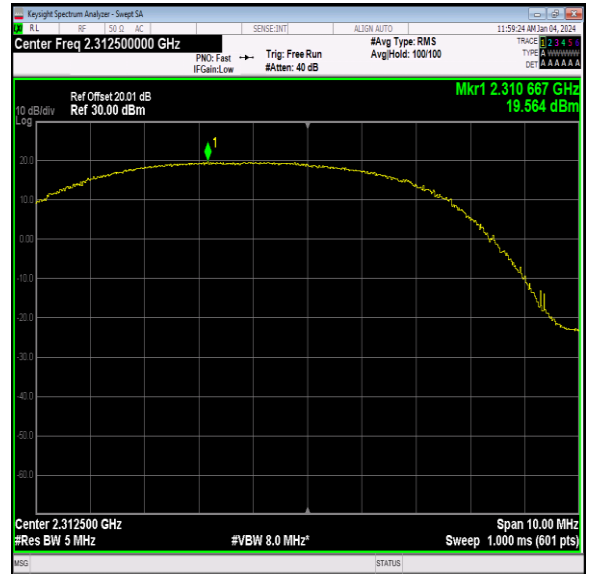

40(2305-2315)-5MHz-QPSK-38775-1RB#12-PASS

40(2305-2315)-5MHz-QPSK-38775-1RB#24-PASS

40(2305-2315)-5MHz-QPSK-38775-12RB#0-PASS

40(2305-2315)-5MHz-QPSK-38775-12RB#6-PASS

40(2305-2315)-5MHz-QPSK-38775-12RB#11-PASS