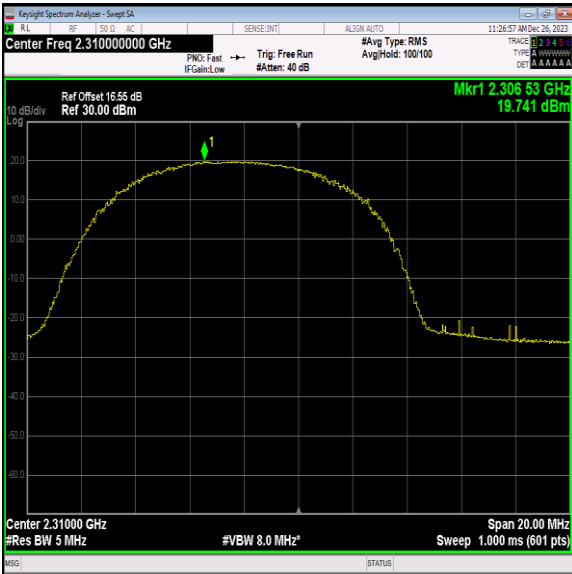

40(2305-2315)-10MHz-QPSK-38750-25RB#0-PASS