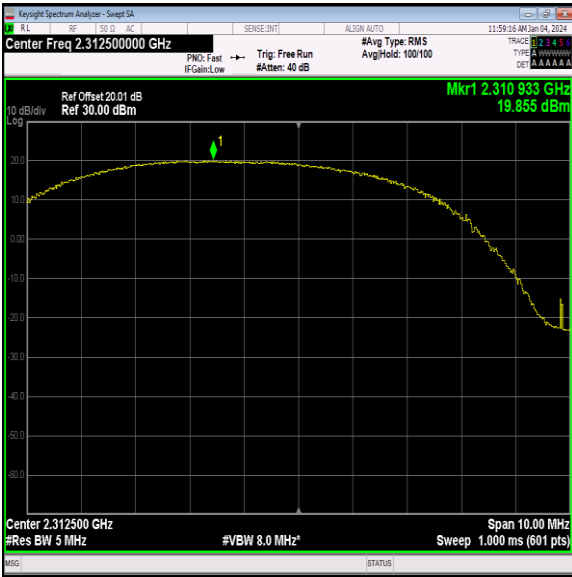

40(2305-2315)-5MHz-64QAM-38750-25RB#0-PASS

40(2305-2315)-5MHz-64QAM-38775-1RB#0-PASS

40(2305-2315)-5MHz-64QAM-38775-1RB#12-PASS

40(2305-2315)-5MHz-64QAM-38775-1RB#24-PASS

40(2305-2315)-5MHz-64QAM-38775-12RB#0-PASS