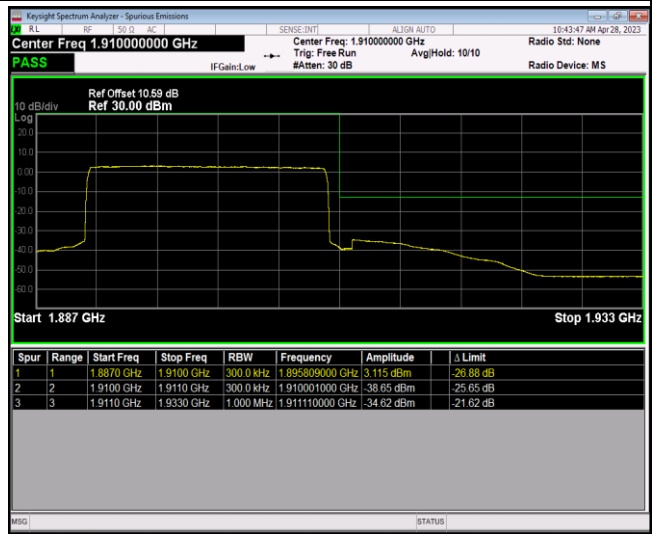

Band2-20MHz-QPSK-19100-100RB#0