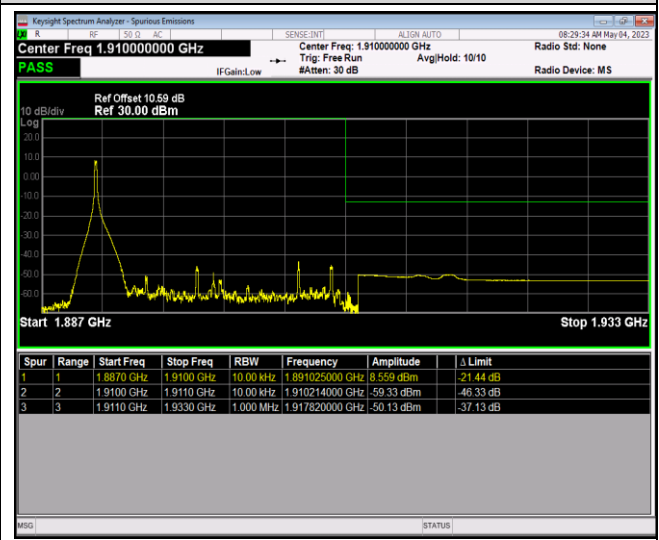

Band2-20MHz-64QAM-18700-1RB#99

Band2-20MHz-64QAM-18700-100RB#0

Band2-20MHz-64QAM-19100-1RB#0

Band2-20MHz-64QAM-19100-1RB#99

Band2-20MHz-64QAM-19100-100RB#0

Band5-1.4MHz-QPSK-20407-1RB#0

Band5-1.4MHz-QPSK-20407-1RB#5