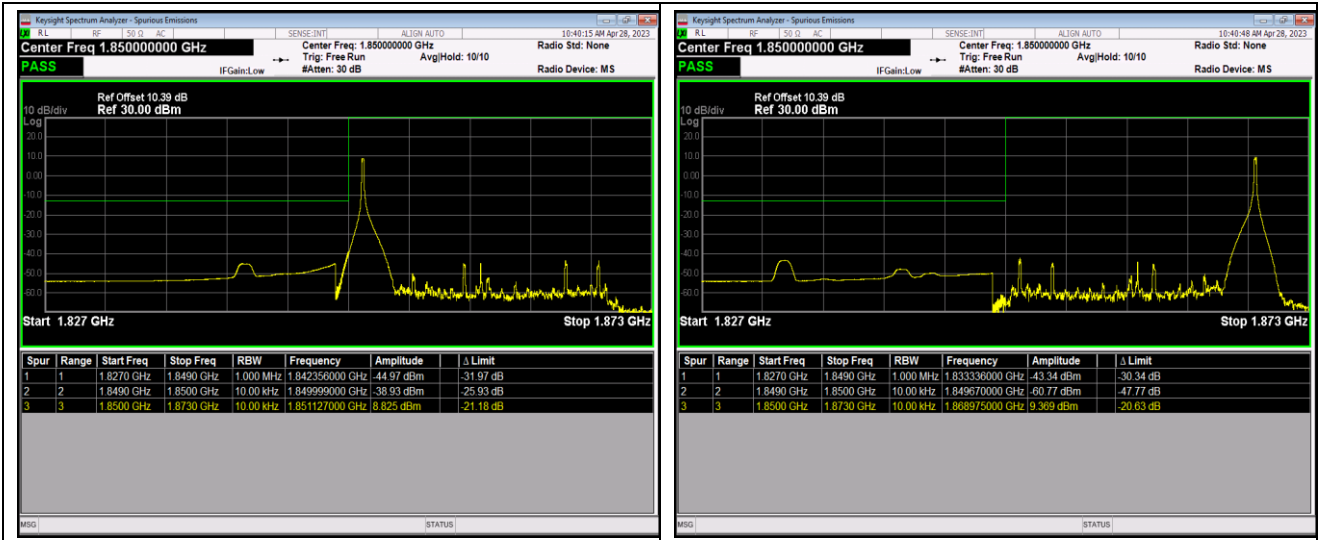

Band2-20MHz-16QAM-18700-1RB#0

Band2-20MHz-16QAM-18700-1RB#99