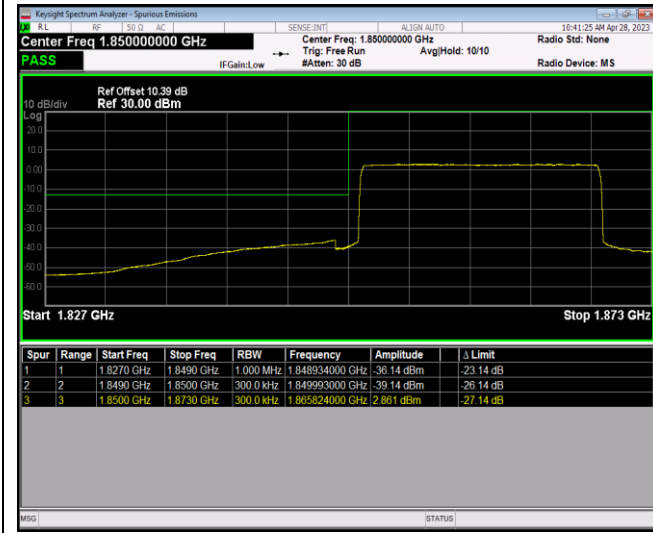

Band2-1.4MHz-64QAM-19193-6RB#0

Band2-20MHz-QPSK-18700-1RB#0

Band2-20MHz-QPSK-18700-1RB#99

Band2-20MHz-QPSK-18700-100RB#0

Band2-20MHz-QPSK-19100-1RB#0

Band2-20MHz-QPSK-19100-1RB#99

Band2-20MHz-QPSK-19100-100RB#0