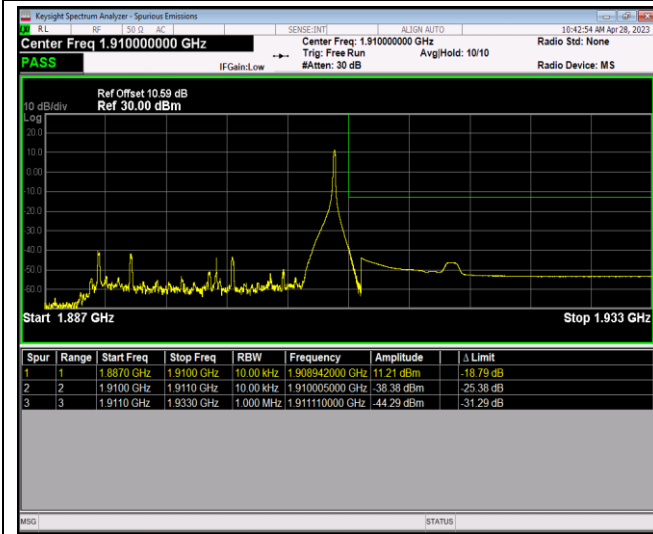

Band2-1.4MHz-64QAM-19193-6RB#0

Band2-20MHz-QPSK-18700-1RB#0

Band2-20MHz-QPSK-18700-1RB#99

Band2-20MHz-QPSK-18700-100RB#0

Band2-20MHz-QPSK-19100-1RB#0

Band2-20MHz-QPSK-19100-1RB#99

Band2-20MHz-QPSK-19100-100RB#0