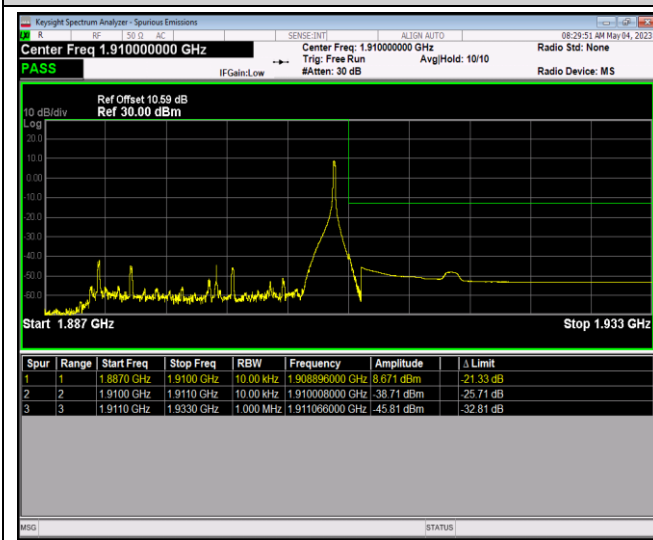

Band2-20MHz-64QAM-18700-1RB#99

Band2-20MHz-64QAM-18700-100RB#0

Band2-20MHz-64QAM-19100-1RB#0

Band2-20MHz-64QAM-19100-1RB#99

Band2-20MHz-64QAM-19100-100RB#0

Band5-1.4MHz-QPSK-20407-1RB#0

Band5-1.4MHz-QPSK-20407-1RB#5