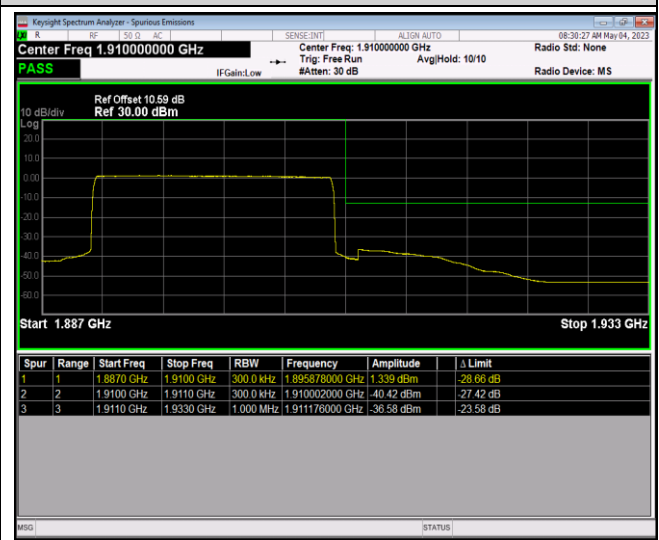

Band2-20MHz-64QAM-18700-1RB#99

Band2-20MHz-64QAM-18700-100RB#0

Band2-20MHz-64QAM-19100-1RB#0

Band2-20MHz-64QAM-19100-1RB#99

Band2-20MHz-64QAM-19100-100RB#0

Band5-1.4MHz-QPSK-20407-1RB#0

Band5-1.4MHz-QPSK-20407-1RB#5