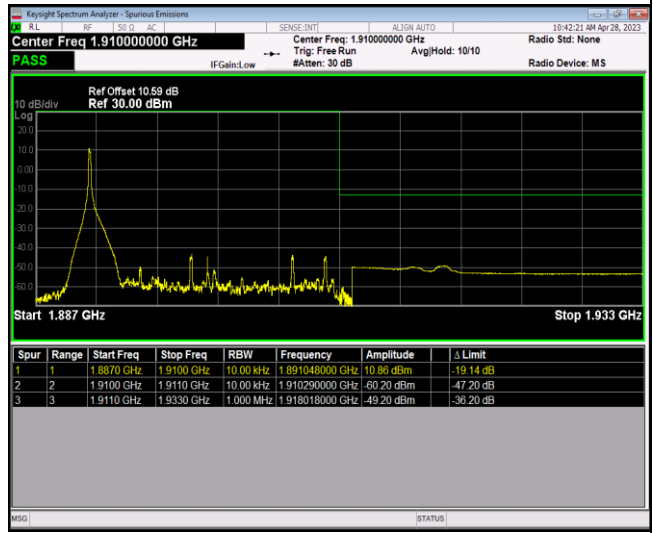

Band2-1.4MHz-64QAM-19193-6RB#0

Band2-20MHz-QPSK-18700-1RB#0

Band2-20MHz-QPSK-18700-1RB#99

Band2-20MHz-QPSK-18700-100RB#0

Band2-20MHz-QPSK-19100-1RB#0

Band2-20MHz-QPSK-19100-1RB#99

Band2-20MHz-QPSK-19100-100RB#0