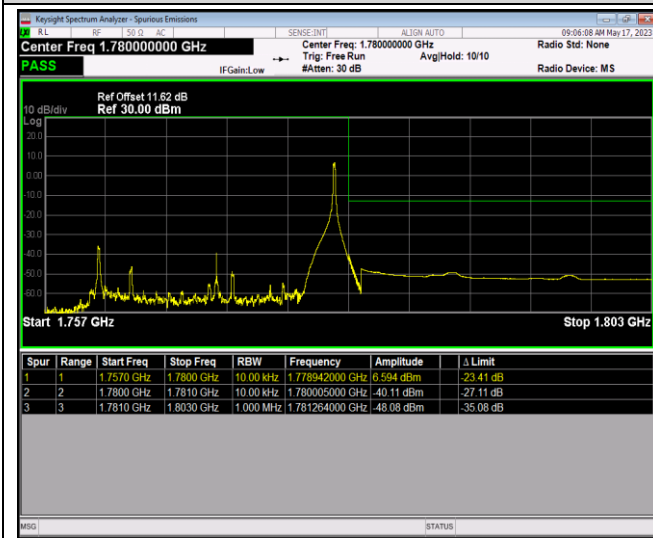

Band66-20MHz-16QAM-132572-1RB#99

Band66-20MHz-64QAM-132072-1RB#0