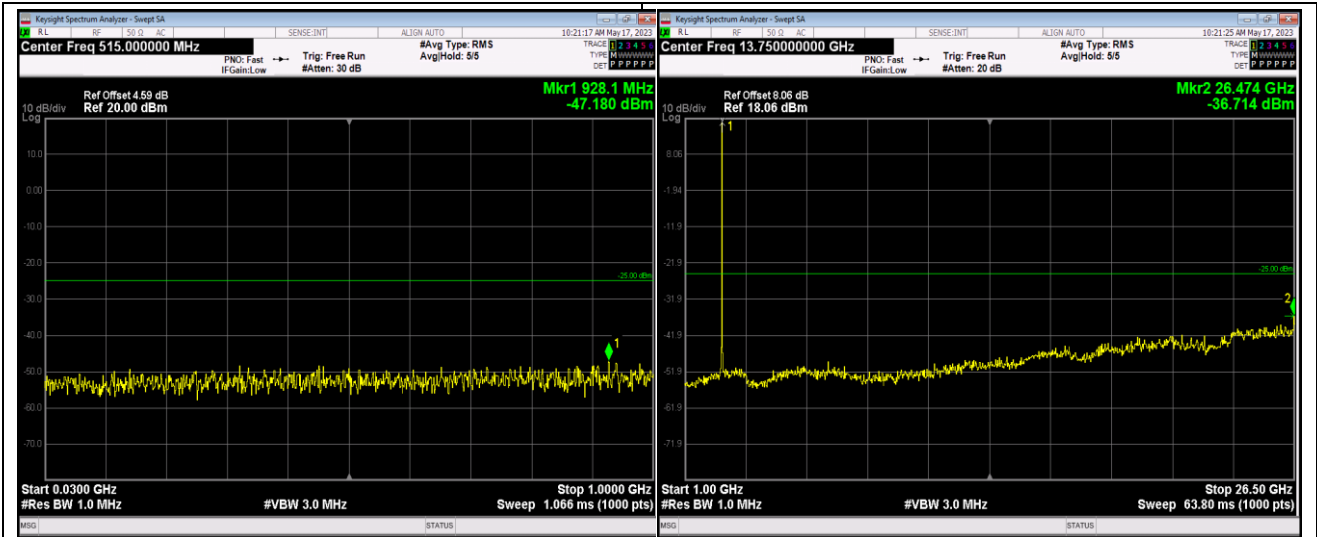

Band7-20MHz-QPSK-20850-1RB#0-Range2:1000~26500MHz

Band7-20MHz-16QAM-21100-1RB#0-Range1:30~1000MHz

Band7-20MHz-16QAM-21100-1RB#0-Range2:1000~6500MHz

Band7-20MHz-16QAM-21350-1RB#0-Range1:30~1000MHz

Band7-20MHz-16QAM-21350-1RB#0-Range2:1000~6500MHz