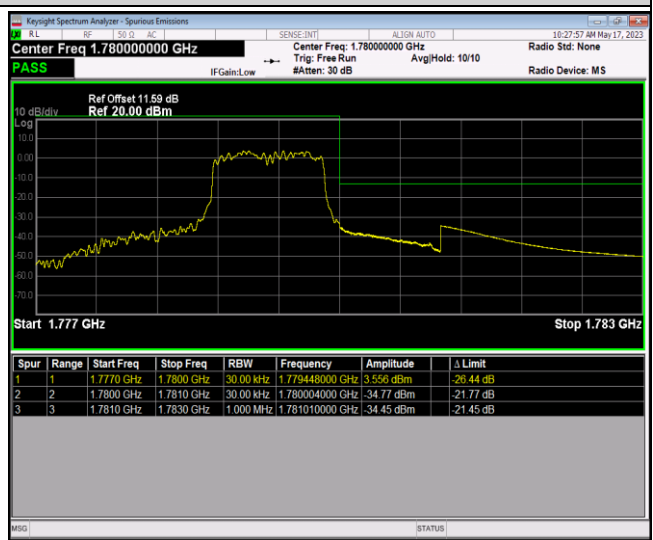

Band66-1.4MHz-64QAM-132665-1RB#0

Band66-1.4MHz-64QAM-132665-1RB#5

Band66-1.4MHz-64QAM-132665-6RB#0

Band66-20MHz-QPSK-132072-1RB#0

Band66-20MHz-QPSK-132072-1RB#99

Band66-20MHz-QPSK-132072-100RB#0

Band66-20MHz-QPSK-132572-1RB#0