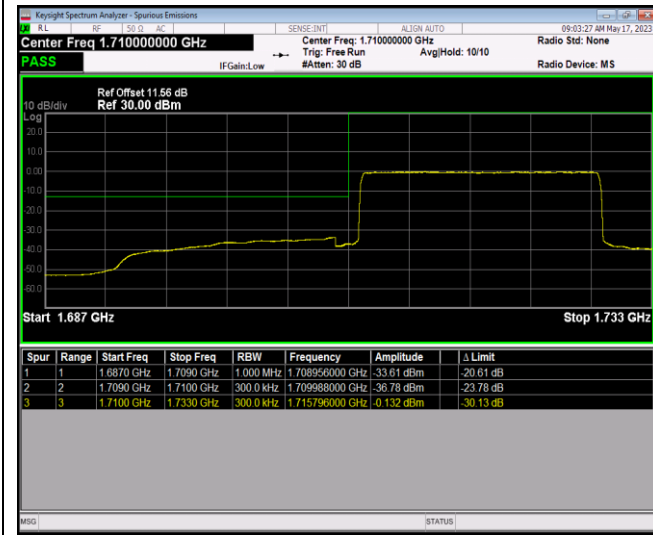

Band66-1.4MHz-64QAM-132665-1RB#0

Band66-1.4MHz-64QAM-132665-1RB#5

Band66-1.4MHz-64QAM-132665-6RB#0

Band66-20MHz-QPSK-132072-1RB#0

Band66-20MHz-QPSK-132072-1RB#99

Band66-20MHz-QPSK-132072-100RB#0

Band66-20MHz-QPSK-132572-1RB#0