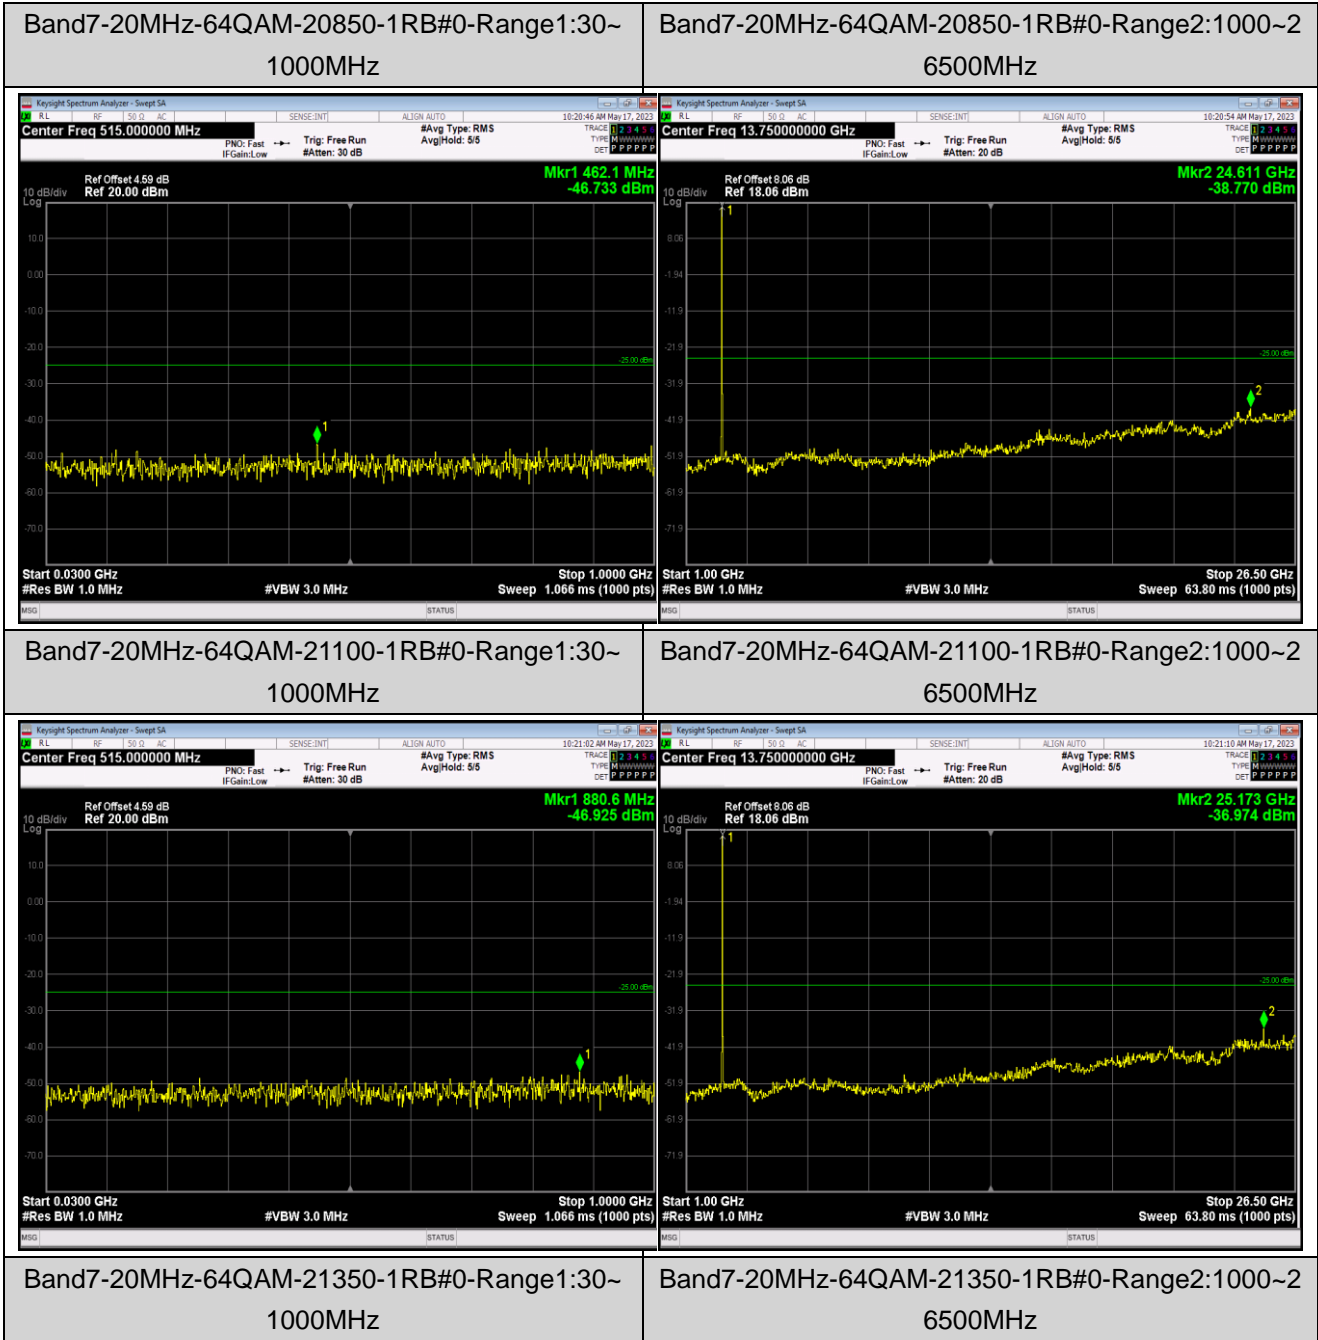

Band7-5MHz-16QAM-21100-1RB#0-Range1:30~1000MHz

Band7-5MHz-16QAM-21100-1RB#0-Range2:1000~26500MHz

Band7-5MHz-64QAM-21425-1RB#0-Range1:30~1000MHz

Band7-5MHz-64QAM-21425-1RB#0-Range2:1000~26500MHz

Band7-20MHz-QPSK-20850-1RB#0-Range1:30~1000MHz

Band7-20MHz-QPSK-20850-1RB#0-Range2:1000~26500MHz

Band7-20MHz-16QAM-21100-1RB#0-Range1:30~1000MHz

Band7-20MHz-16QAM-21100-1RB#0-Range2:1000~6500MHz

Band7-20MHz-16QAM-21350-1RB#0-Range1:30~1000MHz

Band7-20MHz-16QAM-21350-1RB#0-Range2:1000~6500MHz

Band41-5MHz-QPSK-39675-1RB#0-Range1:30~1000MHz

Band41-5MHz-QPSK-39675-1RB#0-Range2:1000~26500MHz

Band41-5MHz-QPSK-40620-1RB#0-Range1:30~1000MHz

Band41-5MHz-QPSK-40620-1RB#0-Range2:1000~26500MHz