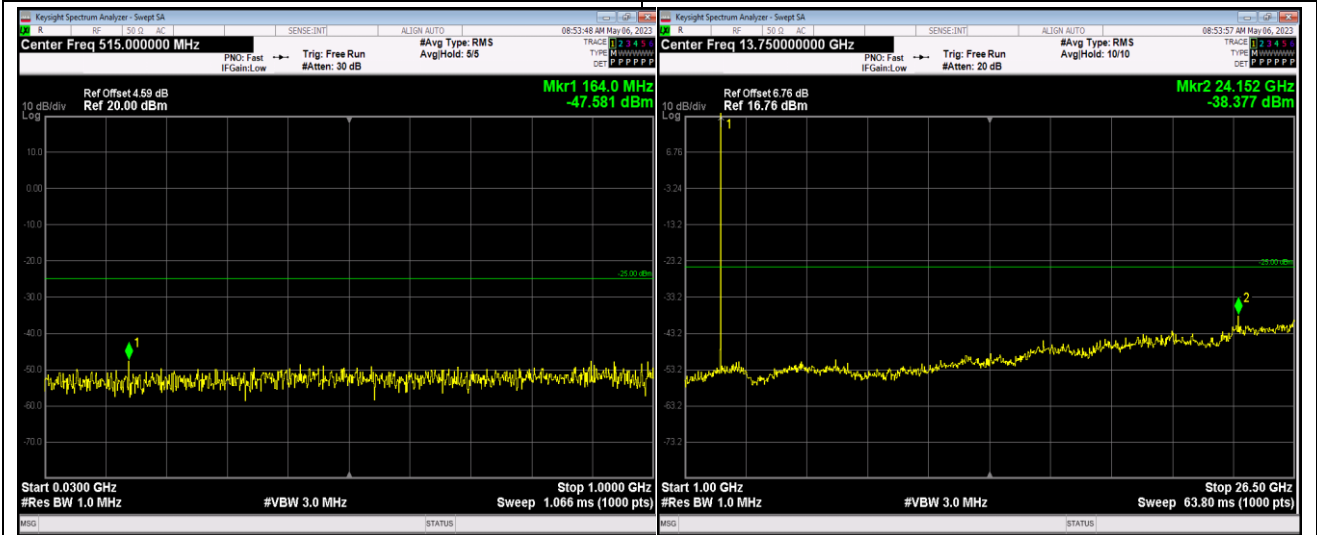

Band41-5MHz-QPSK-39675-1RB#0-Range1:30~1000MHz

Band41-5MHz-QPSK-40620-1RB#0-Range2:1000~26500MHz

Band41-5MHz-QPSK-39675-1RB#0-Range2:1000~26500MHz

Band41-5MHz-QPSK-40620-1RB#0-Range1:30~1000MHz