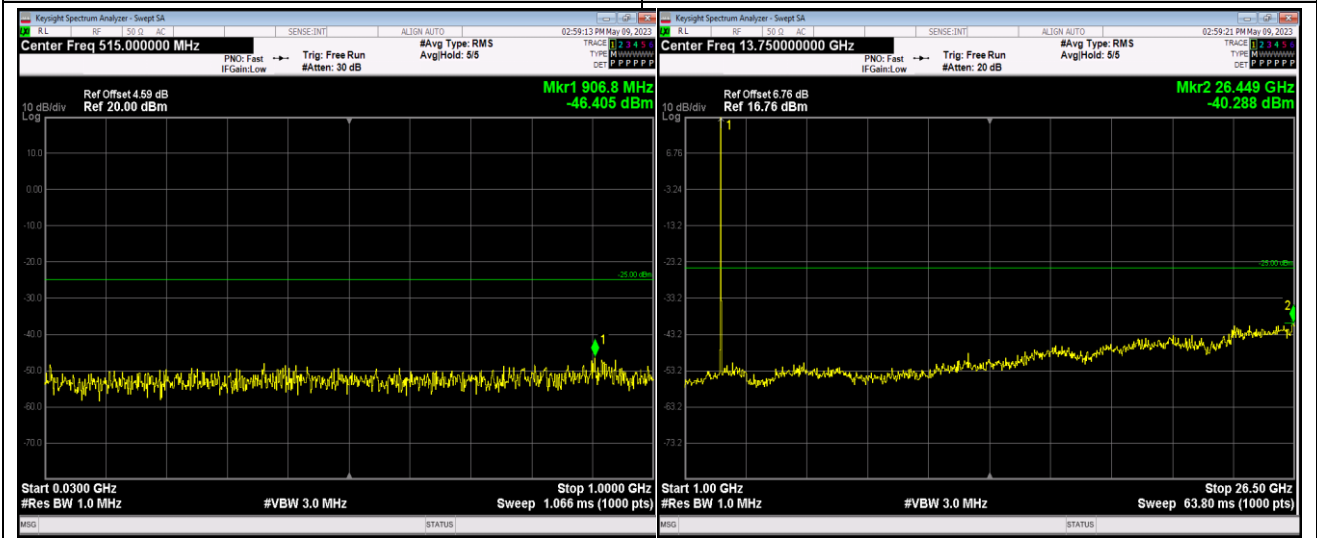

Band7-20MHz-QPSK-20850-1RB#0-Range1:30~1000MHz

Band7-20MHz-QPSK-20850-1RB#0-Range2:1000~26500MHz