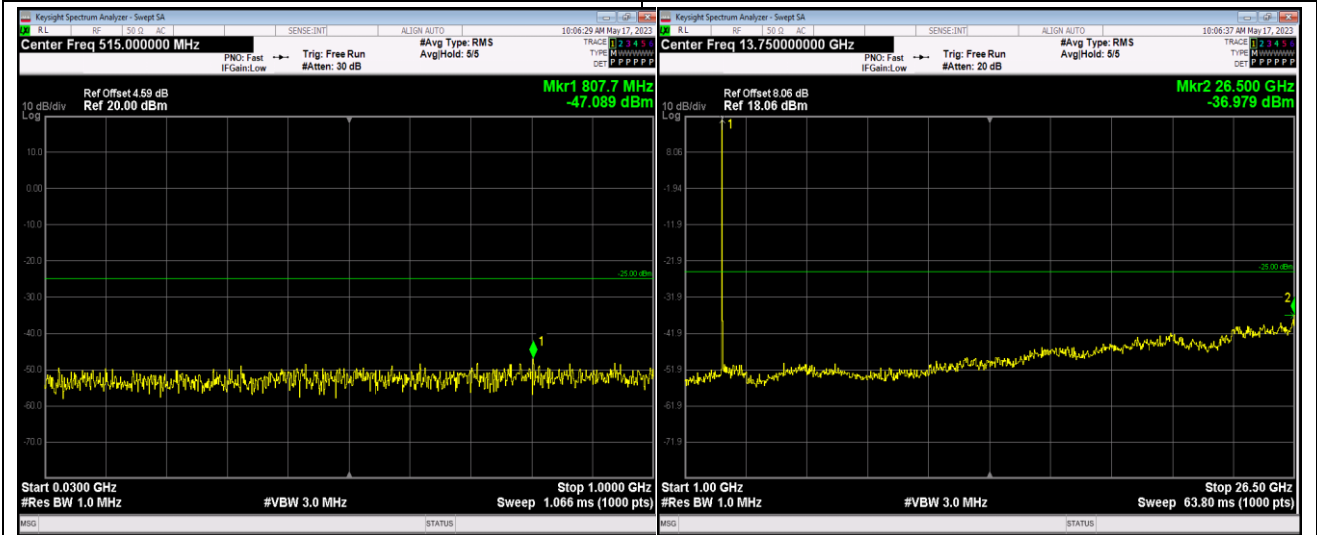

Band7-5MHz-16QAM-21100-1RB#0-Range1:30~1000MHz

Band7-5MHz-16QAM-21100-1RB#0-Range2:1000~26500MHz

Band7-5MHz-64QAM-21425-1RB#0-Range1:30~1000MHz

Band7-5MHz-64QAM-21425-1RB#0-Range2:1000~26500MHz

Band7-20MHz-QPSK-20850-1RB#0-Range1:30~1000MHz