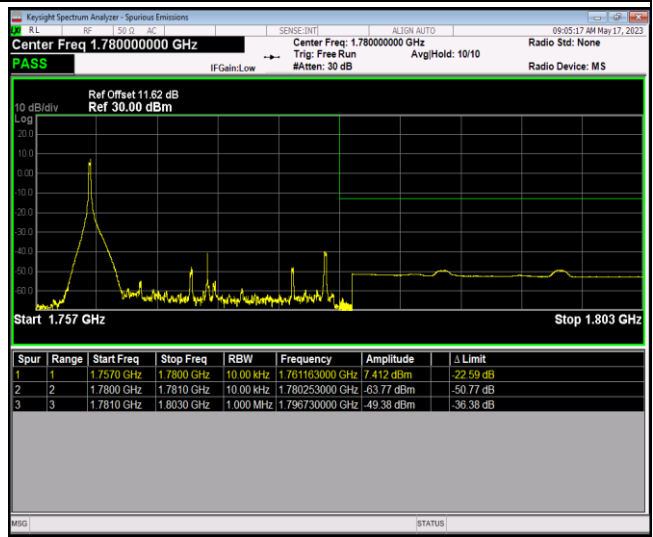

Band66-20MHz-QPSK-132572-1RB#99

Band66-20MHz-QPSK-132572-100RB#0

Band66-20MHz-16QAM-132072-1RB#0

Band66-20MHz-16QAM-132072-1RB#99

Band66-20MHz-16QAM-132072-100RB#0

Band66-20MHz-16QAM-132572-1RB#0

Band66-20MHz-16QAM-132572-1RB#99