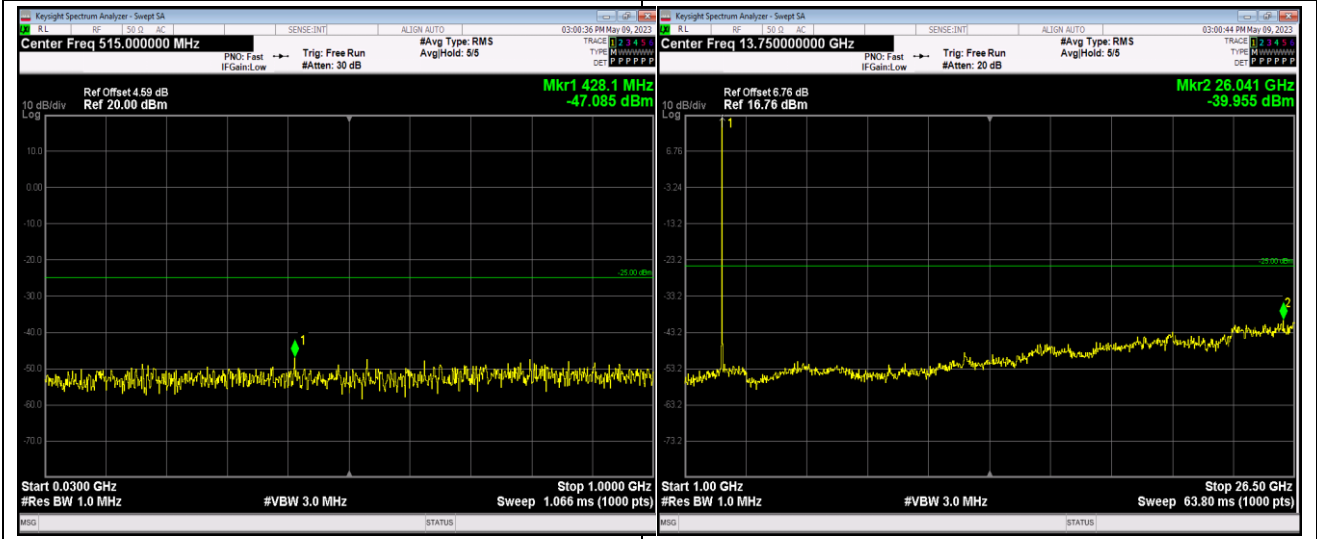

Band7-20MHz-QPSK-20850-1RB#0-Range2:1000~26500MHz

Band7-20MHz-16QAM-21100-1RB#0-Range1:30~1000MHz

Band7-20MHz-16QAM-21100-1RB#0-Range2:1000~6500MHz

Band7-20MHz-16QAM-21350-1RB#0-Range1:30~1000MHz

Band7-20MHz-16QAM-21350-1RB#0-Range2:1000~6500MHz