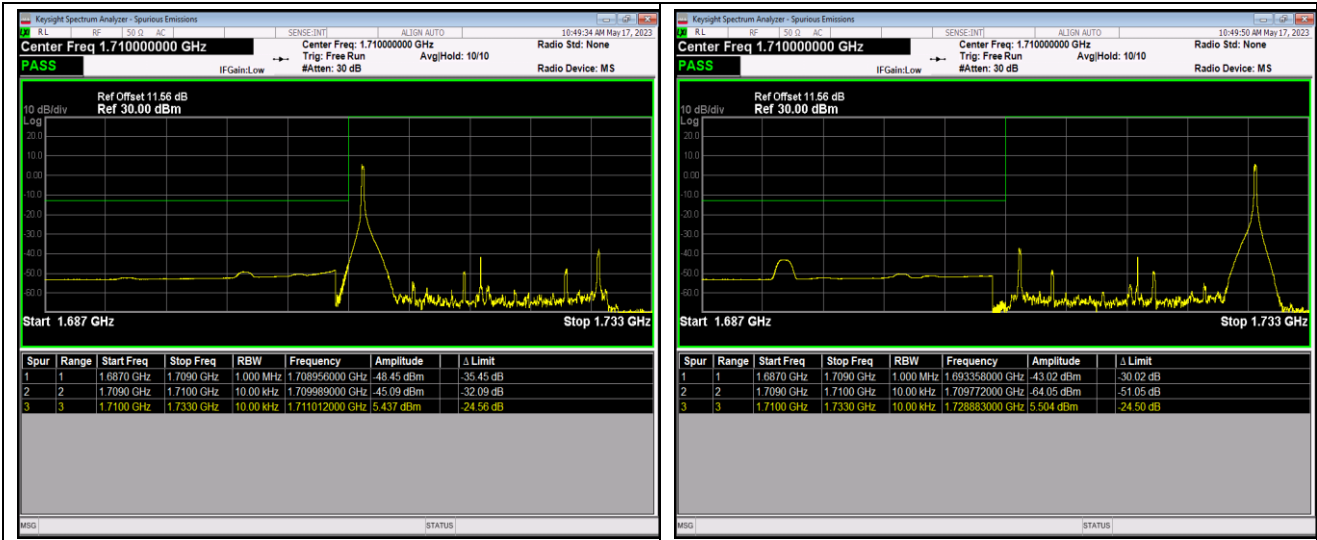

Band66-20MHz-64QAM-132072-1RB#0

Band66-20MHz-64QAM-132072-1RB#99

Band66-20MHz-64QAM-132072-100RB#0

Band66-20MHz-64QAM-132572-1RB#0