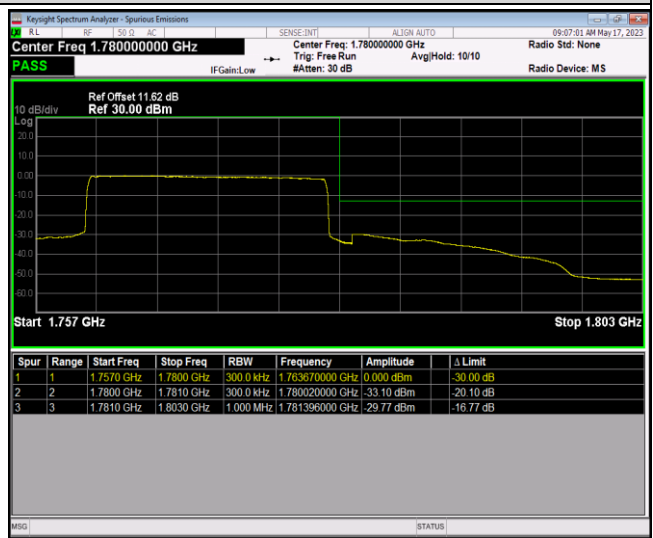

Band66-20MHz-QPSK-132572-100RB#0

Band66-20MHz-16QAM-132072-1RB#99