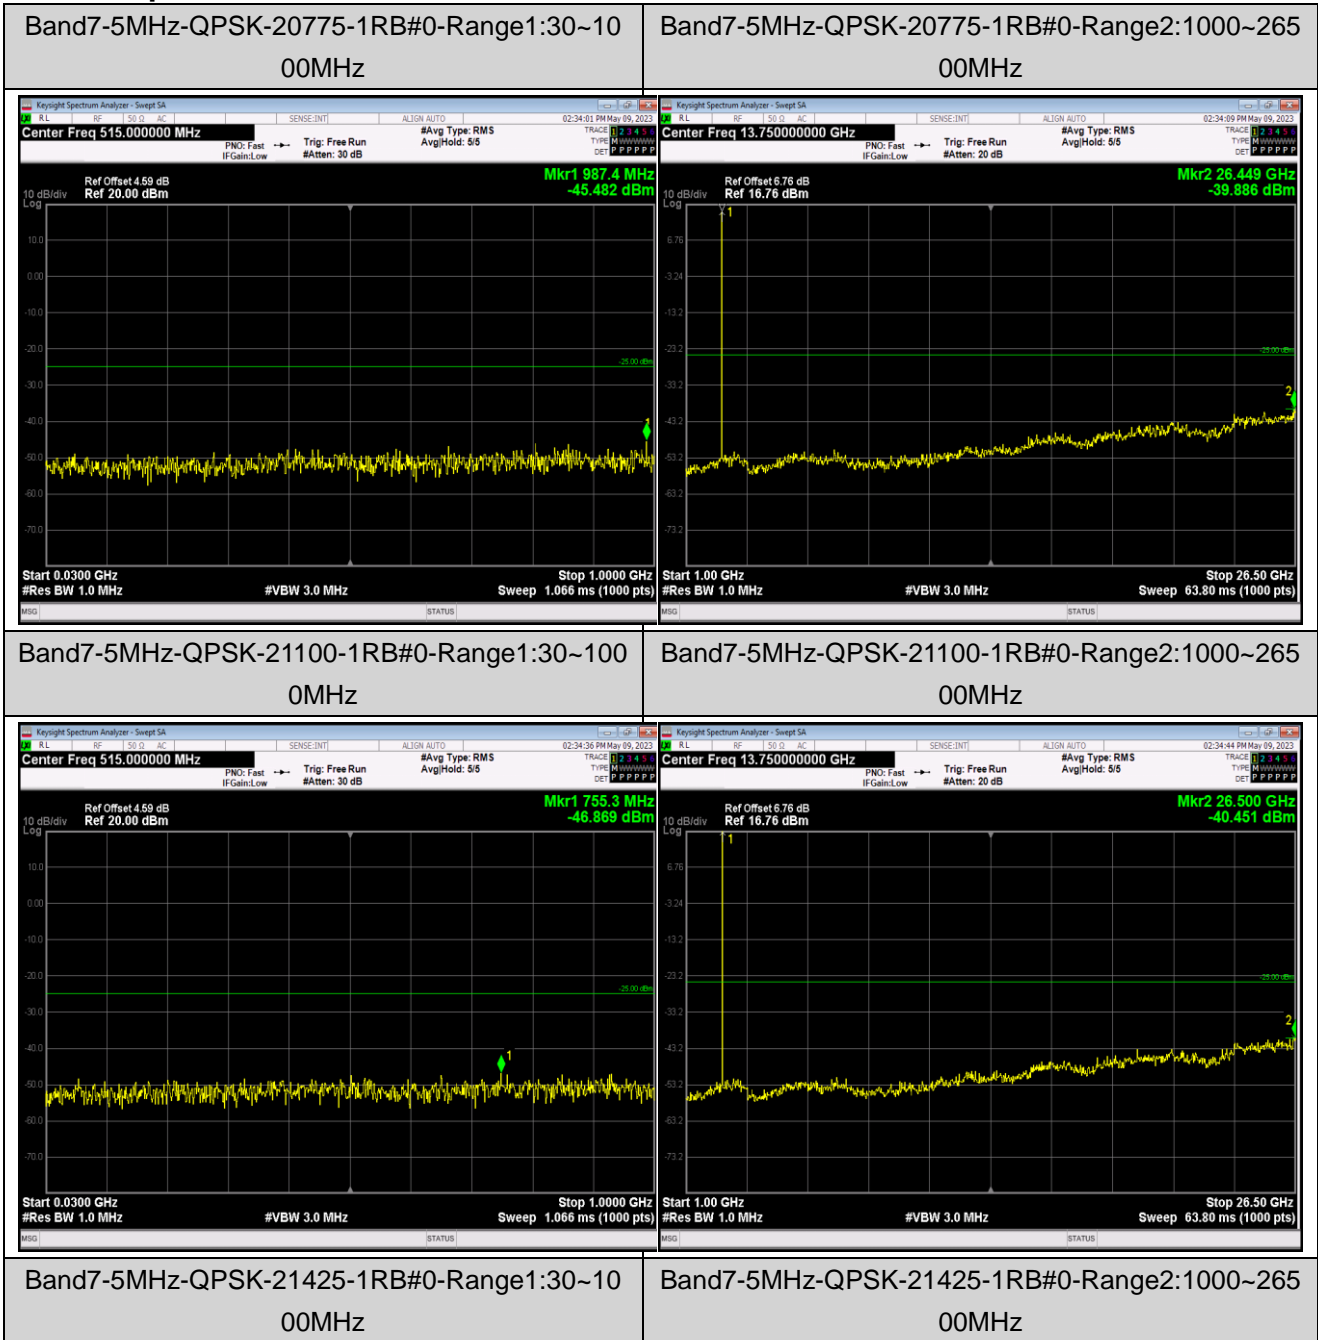

Test Graphs