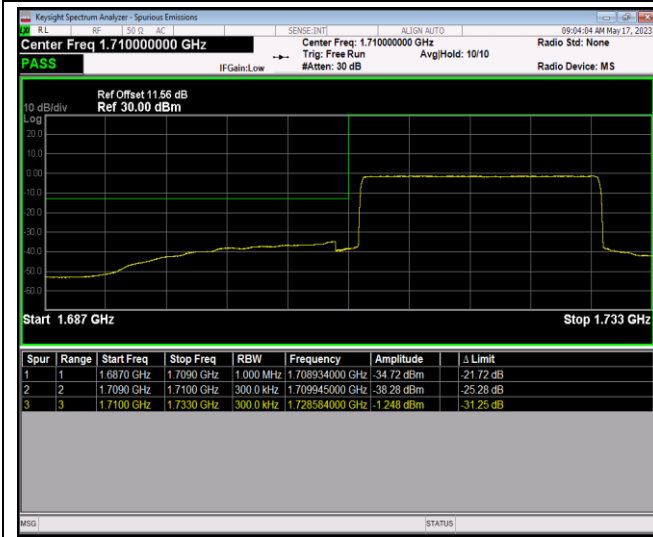

Band66-20MHz-QPSK-132572-1RB#99

Band66-20MHz-QPSK-132572-100RB#0

Band66-20MHz-16QAM-132072-1RB#0

Band66-20MHz-16QAM-132072-1RB#99

Band66-20MHz-16QAM-132072-100RB#0

Band66-20MHz-16QAM-132572-1RB#0

Band66-20MHz-16QAM-132572-1RB#99