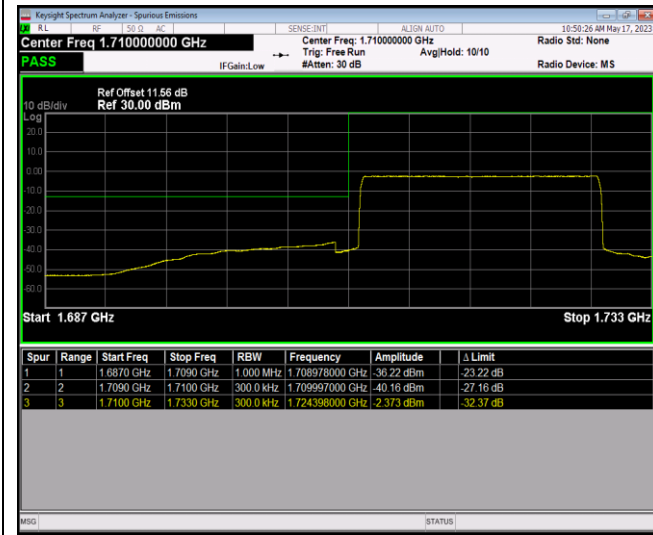

Band66-20MHz-16QAM-132572-100RB#0

Band66-20MHz-64QAM-132072-1RB#0

Band66-20MHz-64QAM-132072-1RB#99

Band66-20MHz-64QAM-132072-100RB#0

Band66-20MHz-64QAM-132572-1RB#0

Band66-20MHz-64QAM-132572-1RB#99

Band66-20MHz-64QAM-132572-100RB#0