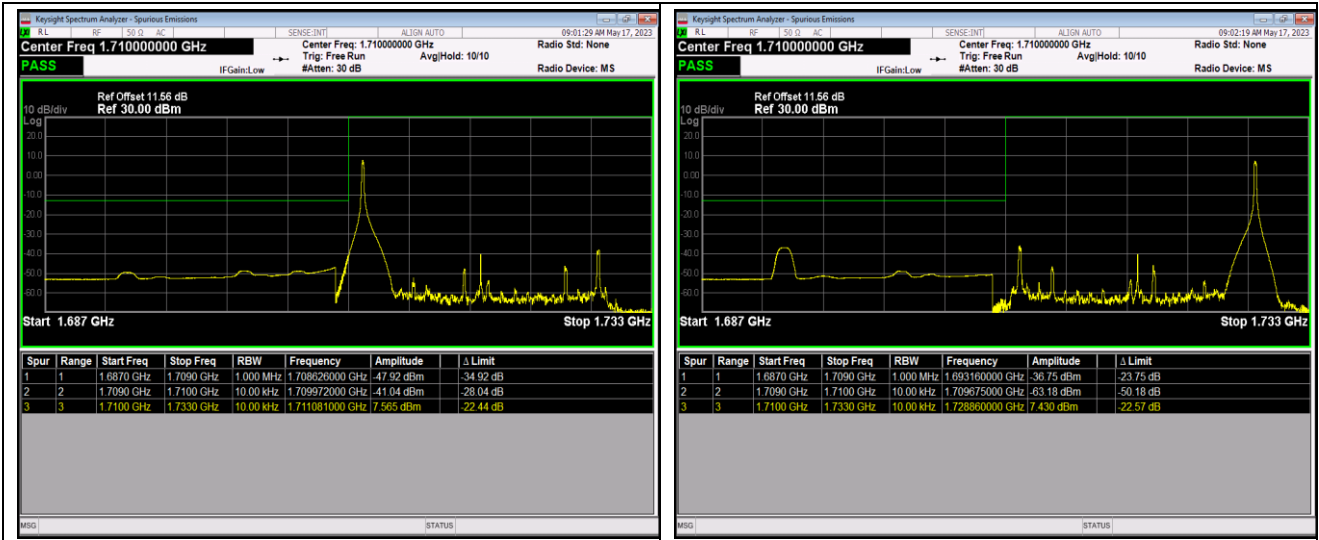

Band66-1.4MHz-64QAM-132665-1RB#0

Band66-1.4MHz-64QAM-132665-1RB#5

Band66-1.4MHz-64QAM-132665-6RB#0

Band66-20MHz-QPSK-132072-1RB#0

Band66-20MHz-QPSK-132072-1RB#99

Band66-20MHz-QPSK-132072-100RB#0

Band66-20MHz-QPSK-132572-1RB#0