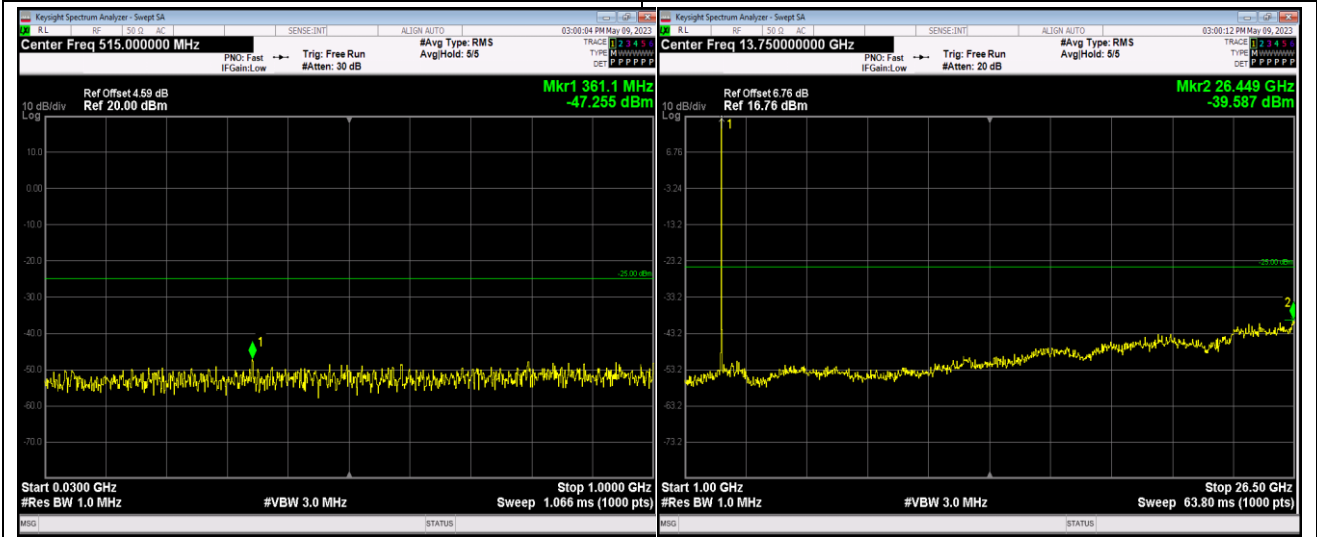

Band7-20MHz-QPSK-20850-1RB#0-Range2:1000~26500MHz

Band7-20MHz-16QAM-21100-1RB#0-Range1:30~1000MHz

Band7-20MHz-16QAM-21100-1RB#0-Range2:1000~6500MHz

Band7-20MHz-16QAM-21350-1RB#0-Range1:30~1000MHz

Band7-20MHz-16QAM-21350-1RB#0-Range2:1000~6500MHz