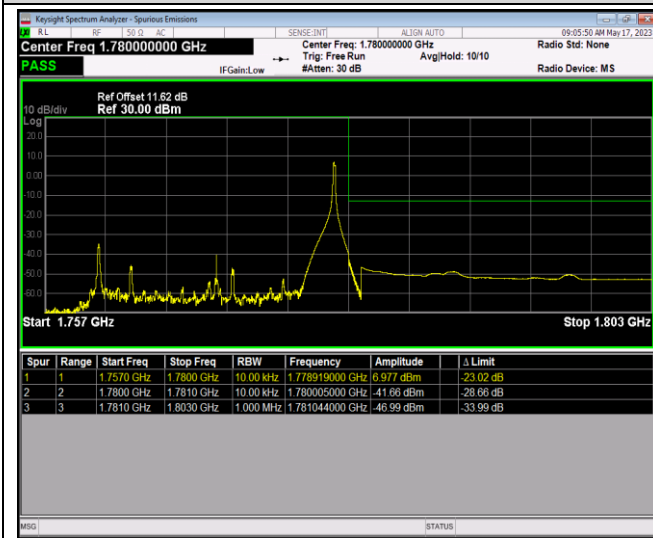

Band66-20MHz-QPSK-132572-1RB#99

Band66-20MHz-16QAM-132072-1RB#0