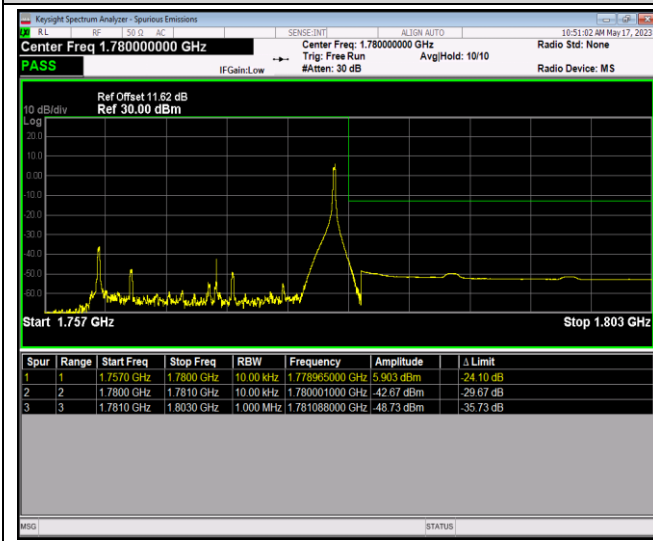

Band66-20MHz-16QAM-132572-100RB#0

Band66-20MHz-64QAM-132072-1RB#0

Band66-20MHz-64QAM-132072-1RB#99

Band66-20MHz-64QAM-132072-100RB#0

Band66-20MHz-64QAM-132572-1RB#0

Band66-20MHz-64QAM-132572-1RB#99

Band66-20MHz-64QAM-132572-100RB#0