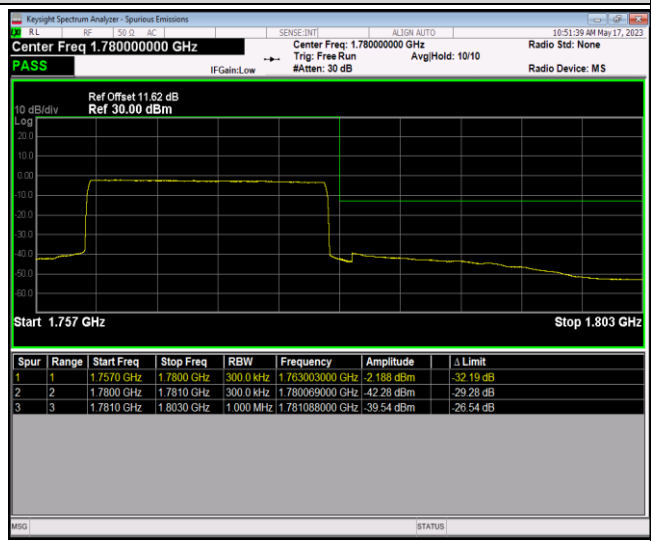

Band66-20MHz-16QAM-132572-100RB#0

Band66-20MHz-64QAM-132072-1RB#0

Band66-20MHz-64QAM-132072-1RB#99

Band66-20MHz-64QAM-132072-100RB#0

Band66-20MHz-64QAM-132572-1RB#0

Band66-20MHz-64QAM-132572-1RB#99

Band66-20MHz-64QAM-132572-100RB#0