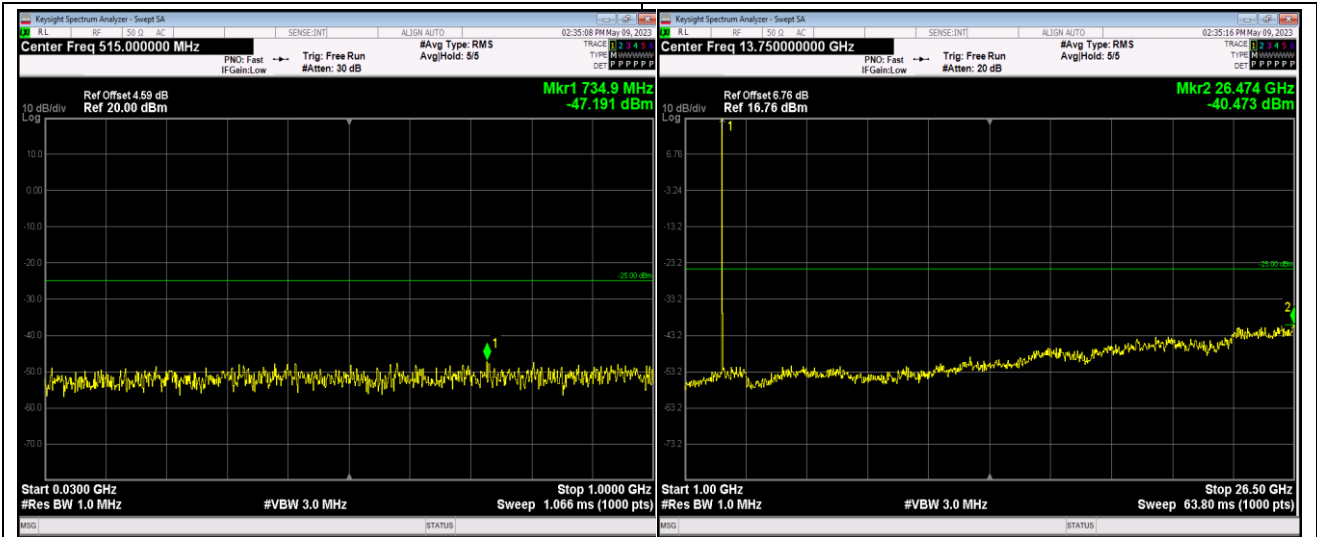

Band7-5MHz-16QAM-20775-1RB#0-Range2:1000~26500MHz

Band7-5MHz-16QAM-20775-1RB#0-Range1:30~1000MHz