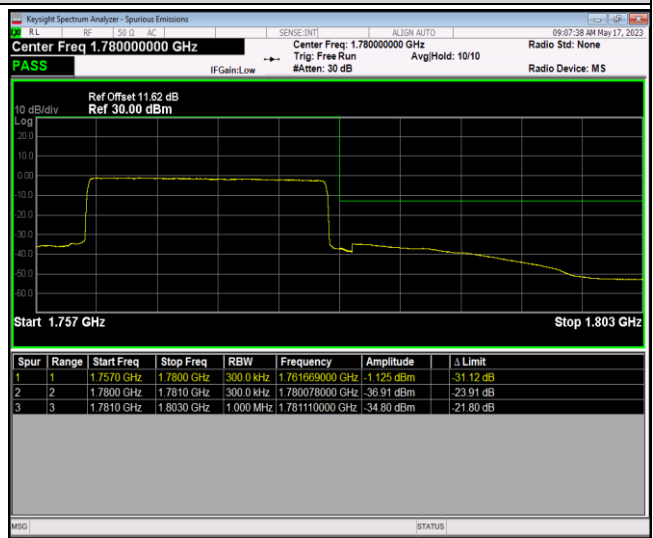

Band66-20MHz-16QAM-132572-100RB#0

Band66-20MHz-64QAM-132072-1RB#99