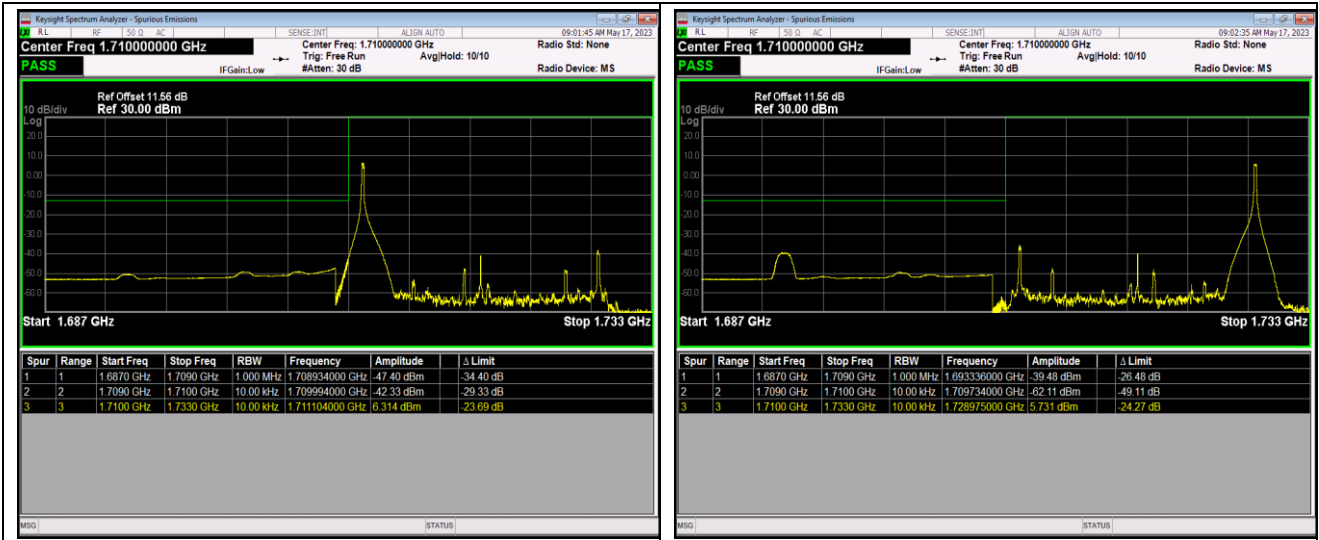

Band66-20MHz-QPSK-132572-1RB#99

Band66-20MHz-QPSK-132572-100RB#0

Band66-20MHz-16QAM-132072-1RB#0

Band66-20MHz-16QAM-132072-1RB#99

Band66-20MHz-16QAM-132072-100RB#0

Band66-20MHz-16QAM-132572-1RB#0

Band66-20MHz-16QAM-132572-1RB#99