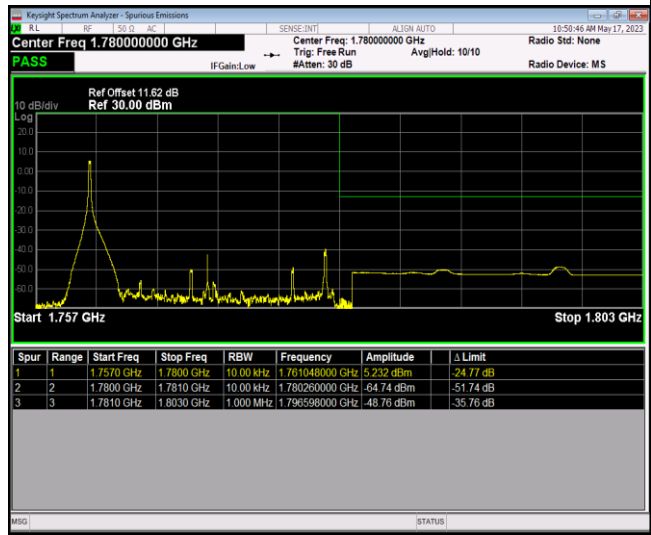

Band66-20MHz-16QAM-132572-100RB#0

Band66-20MHz-64QAM-132072-1RB#0

Band66-20MHz-64QAM-132072-1RB#99

Band66-20MHz-64QAM-132072-100RB#0

Band66-20MHz-64QAM-132572-1RB#0

Band66-20MHz-64QAM-132572-1RB#99

Band66-20MHz-64QAM-132572-100RB#0