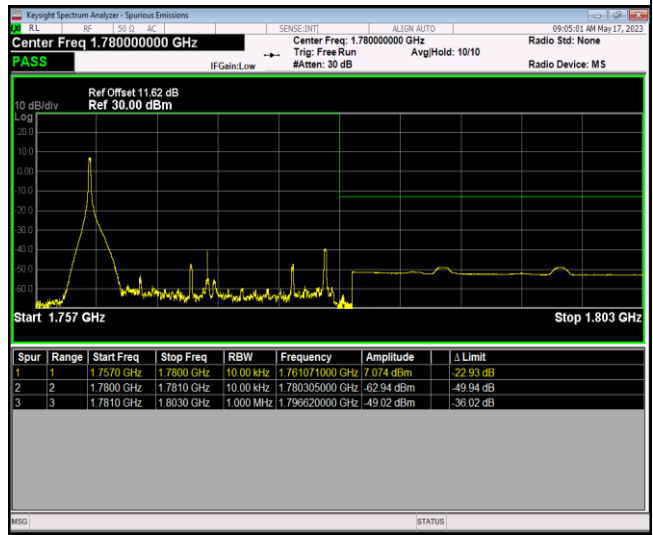

Band66-20MHz-QPSK-132572-1RB#0

Band66-20MHz-QPSK-132572-100RB#0