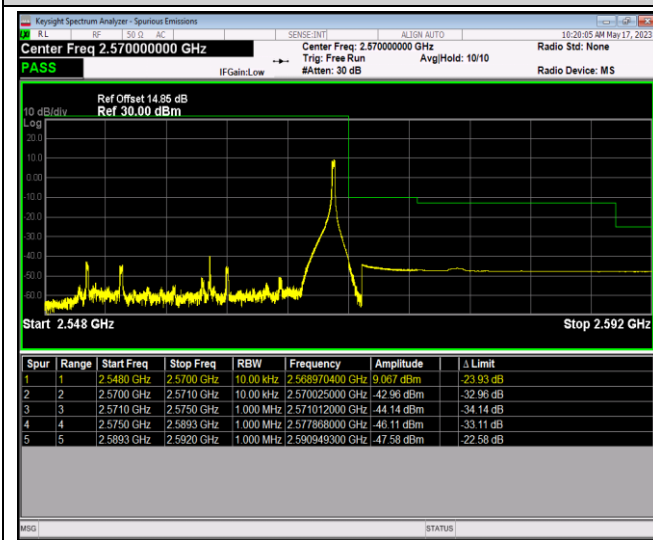

Band7-20MHz-64QAM-21350-1RB#99

Band41-5MHz-QPSK-39675-1RB#0