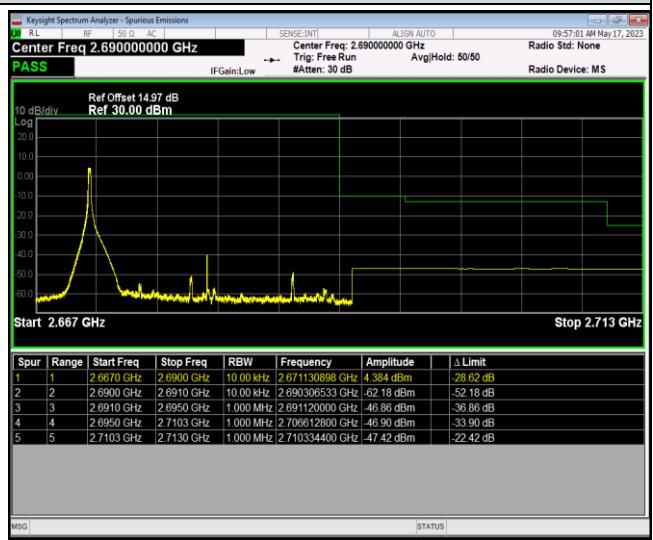

Band41-20MHz-64QAM-41490-1RB#0

Band41-20MHz-64QAM-41490-100RB#0