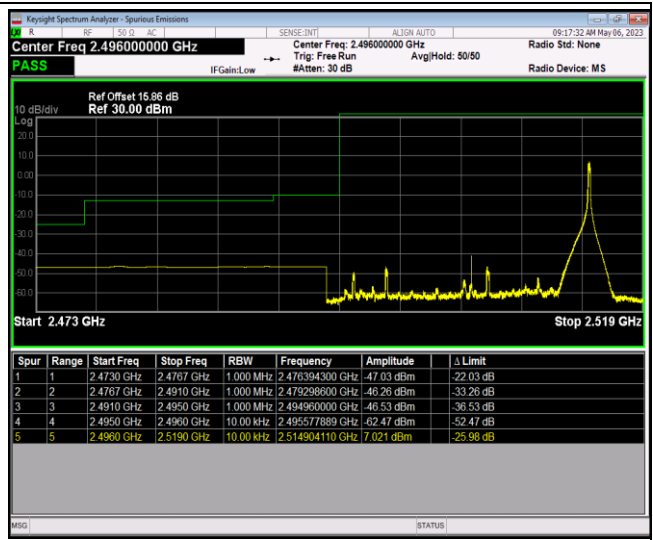

Band41-20MHz-QPSK-39750-1RB#99

Band41-20MHz-QPSK-41490-1RB#0