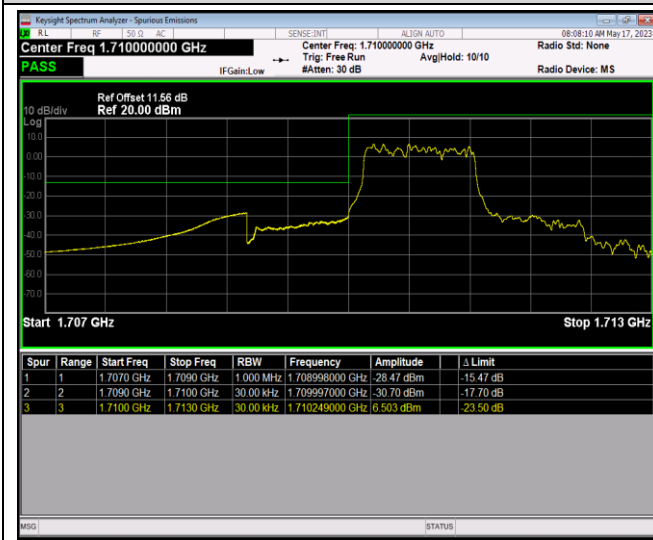

Band41-20MHz-64QAM-41490-1RB#99

Band41-20MHz-64QAM-41490-100RB#0

Band66-1.4MHz-QPSK-131979-1RB#0

Band66-1.4MHz-QPSK-131979-1RB#5

Band66-1.4MHz-QPSK-131979-6RB#0

Band66-1.4MHz-QPSK-132665-1RB#0

Band66-1.4MHz-QPSK-132665-1RB#5