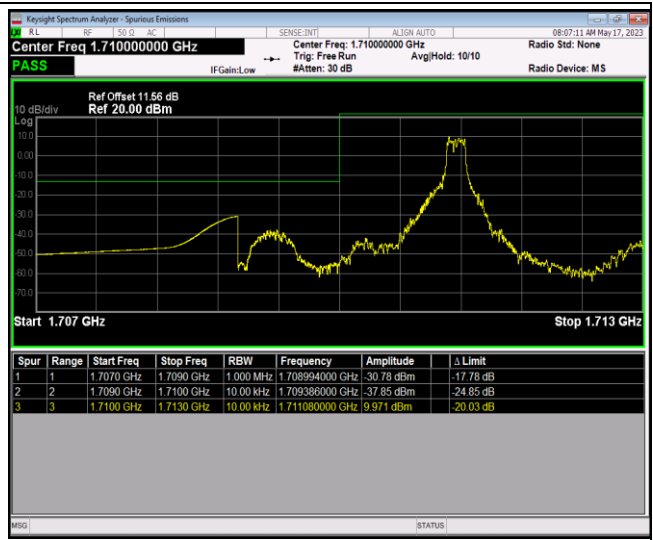

Band41-20MHz-64QAM-41490-1RB#99

Band41-20MHz-64QAM-41490-100RB#0

Band66-1.4MHz-QPSK-131979-1RB#0

Band66-1.4MHz-QPSK-131979-1RB#5

Band66-1.4MHz-QPSK-131979-6RB#0

Band66-1.4MHz-QPSK-132665-1RB#0

Band66-1.4MHz-QPSK-132665-1RB#5