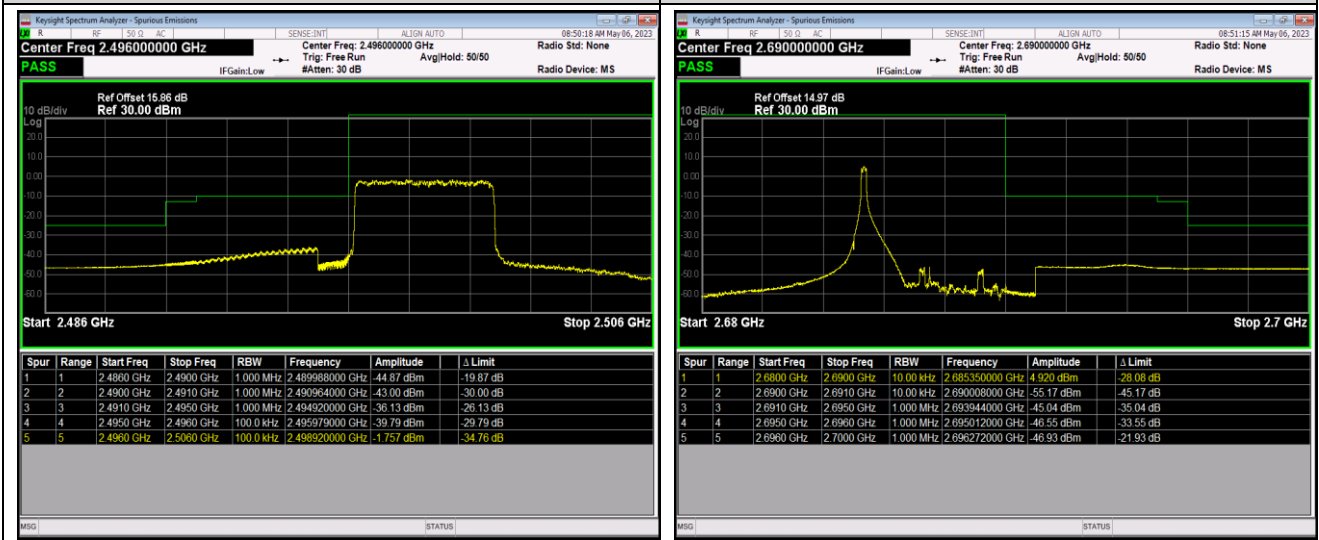

Band41-5MHz-16QAM-39675-25RB#0

Band41-5MHz-16QAM-41565-1RB#0

Band41-5MHz-16QAM-41565-1RB#24

Band41-5MHz-16QAM-41565-25RB#0