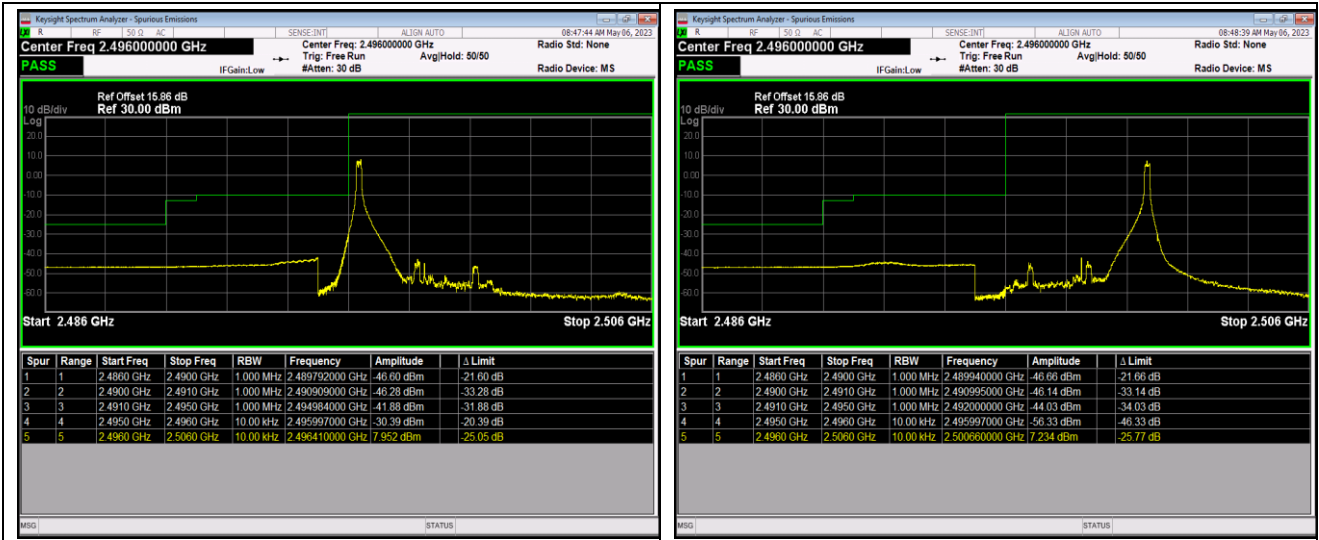

Band41-5MHz-QPSK-39675-1RB#0

Band41-5MHz-QPSK-39675-1RB#24

Band41-5MHz-QPSK-39675-25RB#0

Band41-5MHz-QPSK-41565-1RB#0