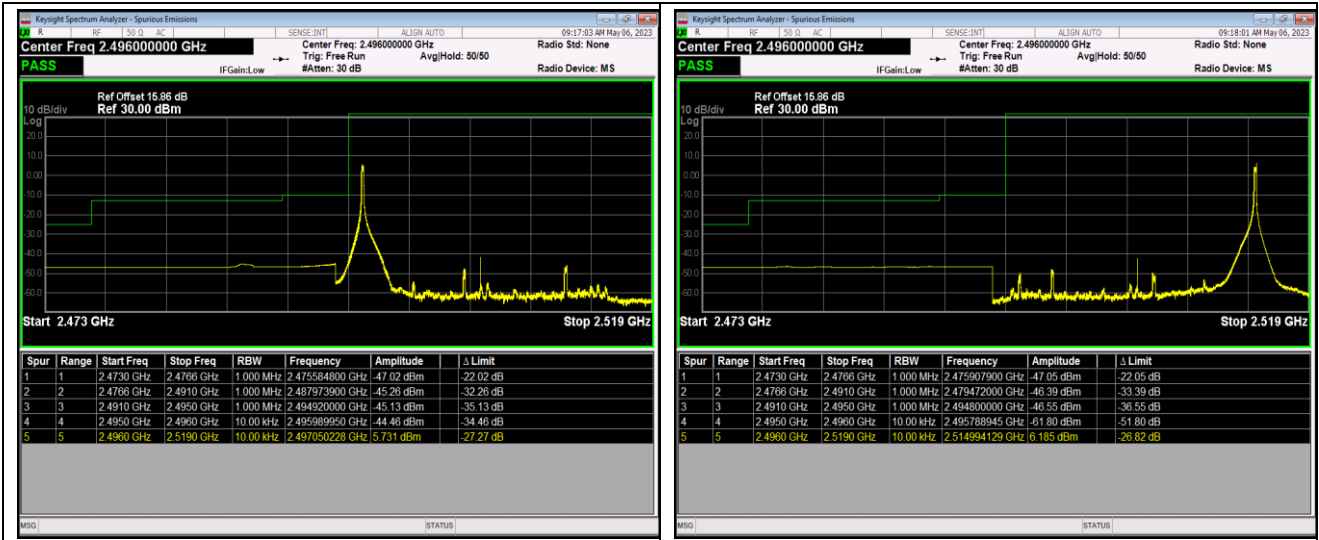

Band41-20MHz-QPSK-39750-100RB#0

Band41-20MHz-QPSK-41490-1RB#0

Band41-20MHz-QPSK-41490-1RB#99

Band41-20MHz-QPSK-41490-100RB#0

Band41-20MHz-16QAM-39750-1RB#0

Band41-20MHz-16QAM-39750-1RB#99

Band41-20MHz-16QAM-39750-100RB#0