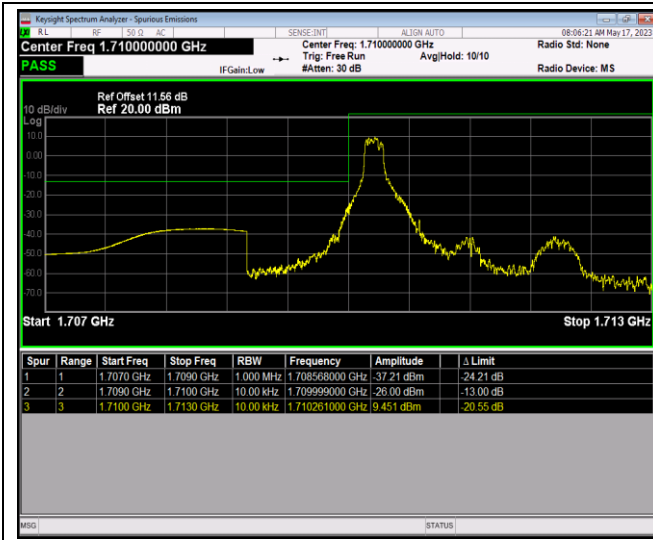

Band41-20MHz-64QAM-41490-1RB#99

Band41-20MHz-64QAM-41490-100RB#0

Band66-1.4MHz-QPSK-131979-1RB#0

Band66-1.4MHz-QPSK-131979-1RB#5

Band66-1.4MHz-QPSK-131979-6RB#0

Band66-1.4MHz-QPSK-132665-1RB#0

Band66-1.4MHz-QPSK-132665-1RB#5