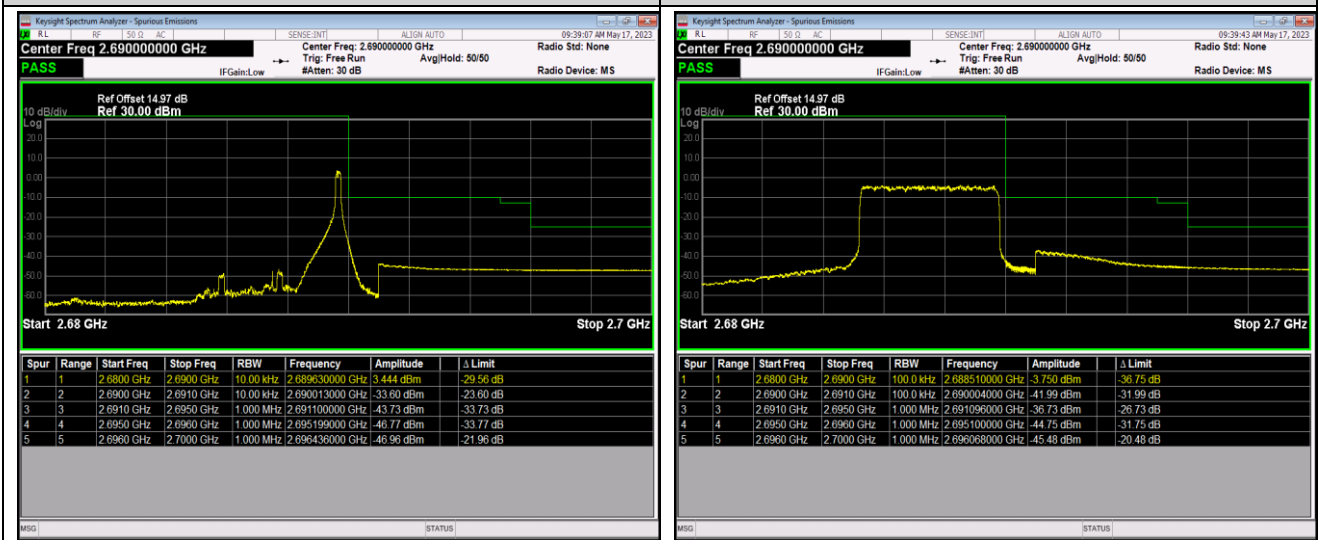

Band41-5MHz-64QAM-39675-1RB#24

Band41-5MHz-64QAM-39675-25RB#0

Band41-5MHz-64QAM-41565-1RB#0

Band41-5MHz-64QAM-41565-1RB#24

Band41-5MHz-64QAM-41565-25RB#0

Band41-20MHz-QPSK-39750-1RB#0

Band41-20MHz-QPSK-39750-1RB#99