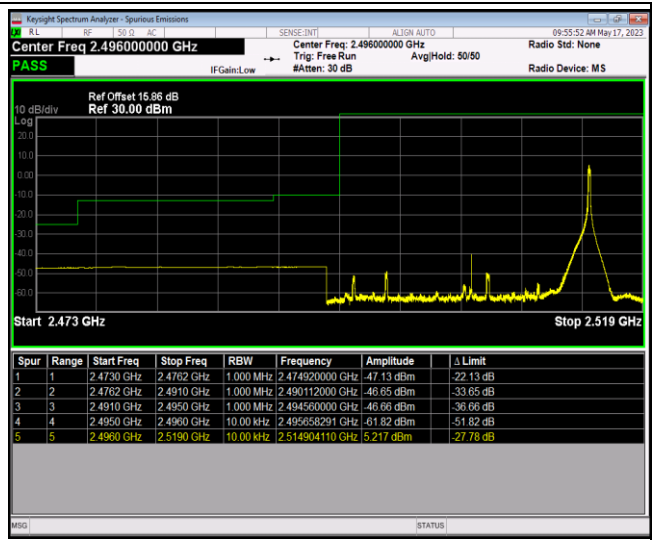

Band41-20MHz-16QAM-41490-1RB#0

Band41-20MHz-16QAM-41490-1RB#99

Band41-20MHz-16QAM-41490-100RB#0

Band41-20MHz-64QAM-39750-1RB#0

Band41-20MHz-64QAM-39750-1RB#99

Band41-20MHz-64QAM-39750-100RB#0

Band41-20MHz-64QAM-41490-1RB#0