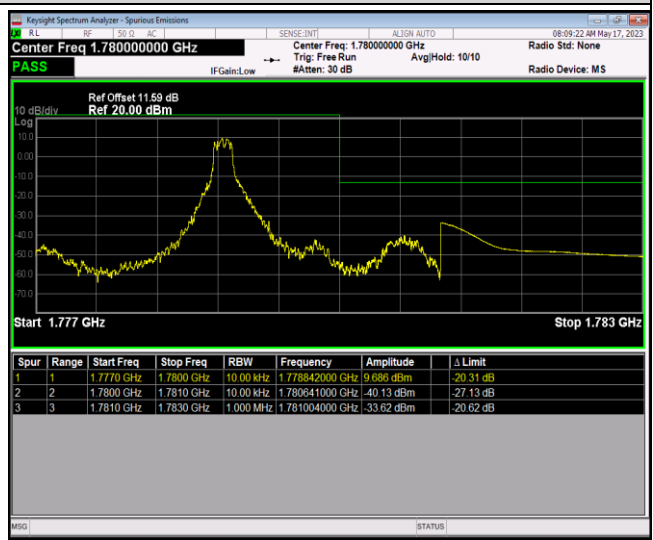

Band41-20MHz-64QAM-41490-1RB#99

Band41-20MHz-64QAM-41490-100RB#0

Band66-1.4MHz-QPSK-131979-1RB#0

Band66-1.4MHz-QPSK-131979-1RB#5

Band66-1.4MHz-QPSK-131979-6RB#0

Band66-1.4MHz-QPSK-132665-1RB#0

Band66-1.4MHz-QPSK-132665-1RB#5