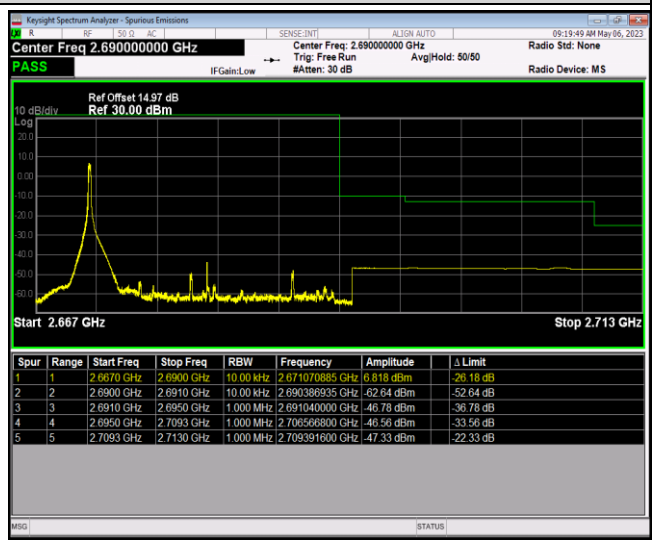

Band41-20MHz-QPSK-41490-1RB#0

Band41-20MHz-QPSK-41490-100RB#0