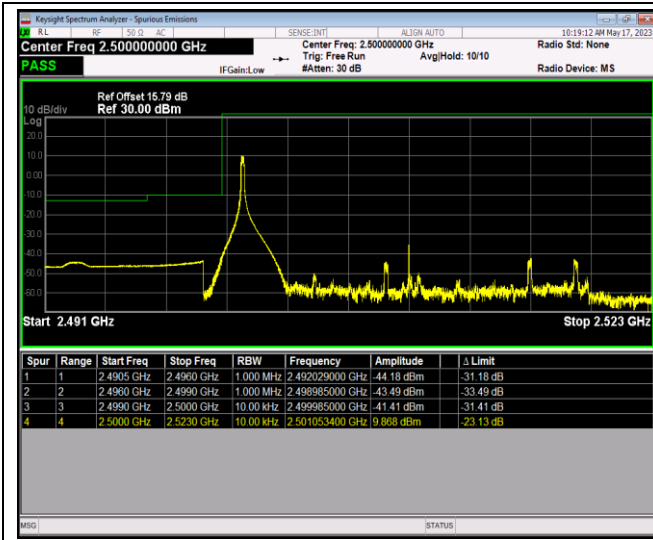

Band7-20MHz-16QAM-21350-1RB#99

Band7-20MHz-16QAM-21350-100RB#0

Band7-20MHz-64QAM-20850-1RB#0

Band7-20MHz-64QAM-20850-1RB#99

Band7-20MHz-64QAM-20850-100RB#0

Band7-20MHz-64QAM-21350-1RB#0

Band7-20MHz-64QAM-21350-1RB#99