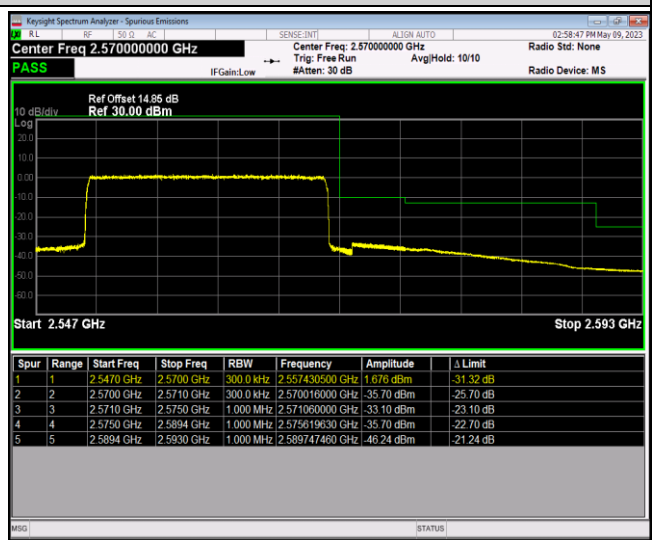

Band7-20MHz-16QAM-21350-100RB#0

Band7-20MHz-64QAM-20850-1RB#99