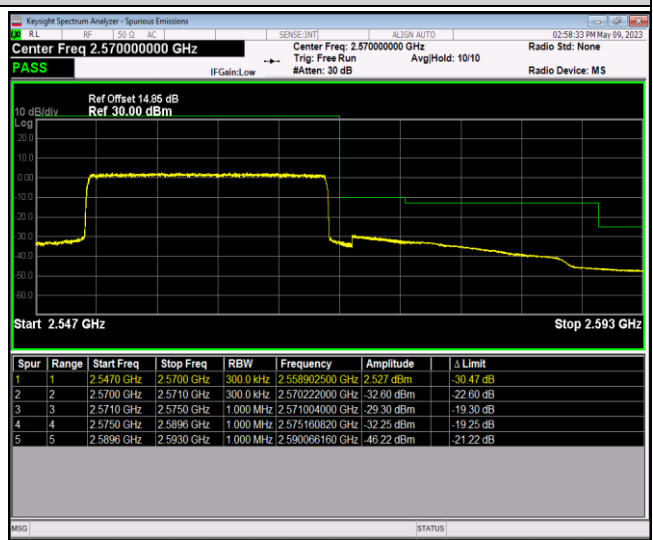

Band7-20MHz-QPSK-21350-1RB#0

Band7-20MHz-QPSK-21350-1RB#99

Band7-20MHz-QPSK-21350-100RB#0

Band7-20MHz-16QAM-20850-1RB#0

Band7-20MHz-16QAM-20850-1RB#99

Band7-20MHz-16QAM-20850-100RB#0

Band7-20MHz-16QAM-21350-1RB#0