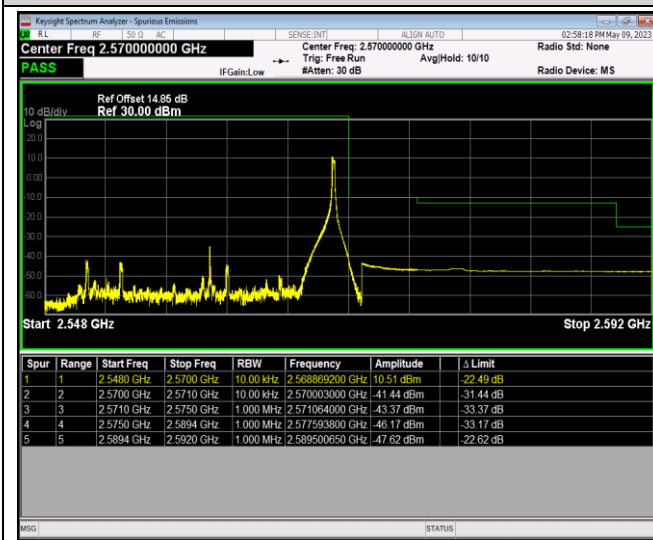

Band7-20MHz-16QAM-21350-1RB#99

Band7-20MHz-64QAM-20850-1RB#0