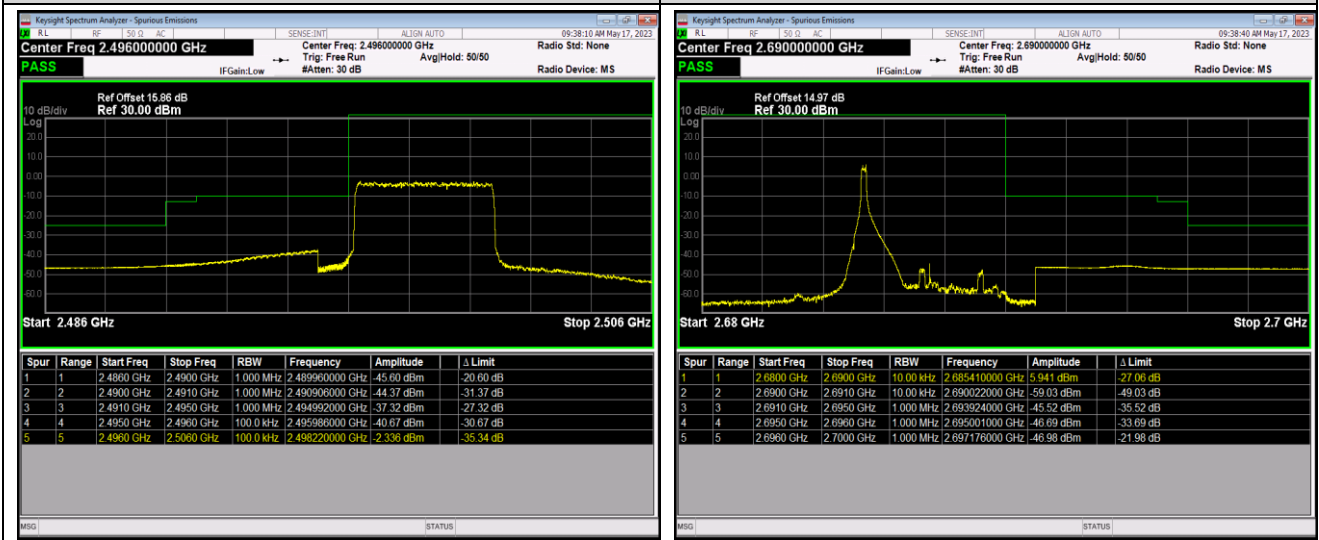

Band41-5MHz-64QAM-39675-25RB#0

Band41-5MHz-64QAM-41565-1RB#0

Band41-5MHz-64QAM-41565-1RB#24

Band41-5MHz-64QAM-41565-25RB#0