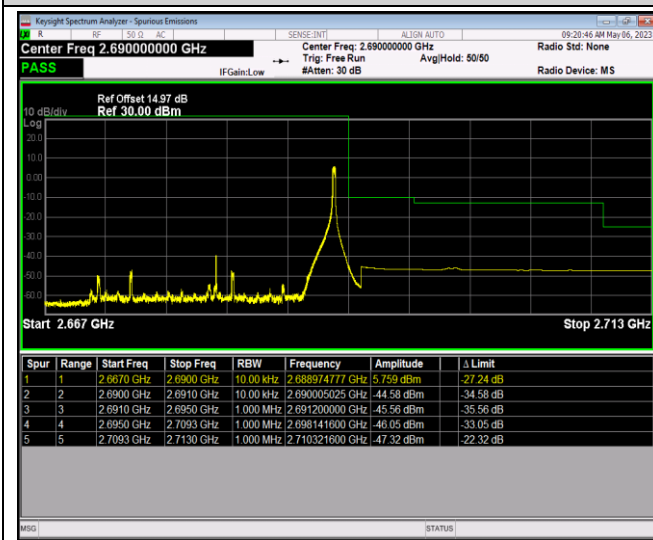

Band41-20MHz-QPSK-39750-100RB#0

Band41-20MHz-QPSK-41490-1RB#0

Band41-20MHz-QPSK-41490-1RB#99

Band41-20MHz-QPSK-41490-100RB#0

Band41-20MHz-16QAM-39750-1RB#0

Band41-20MHz-16QAM-39750-1RB#99

Band41-20MHz-16QAM-39750-100RB#0