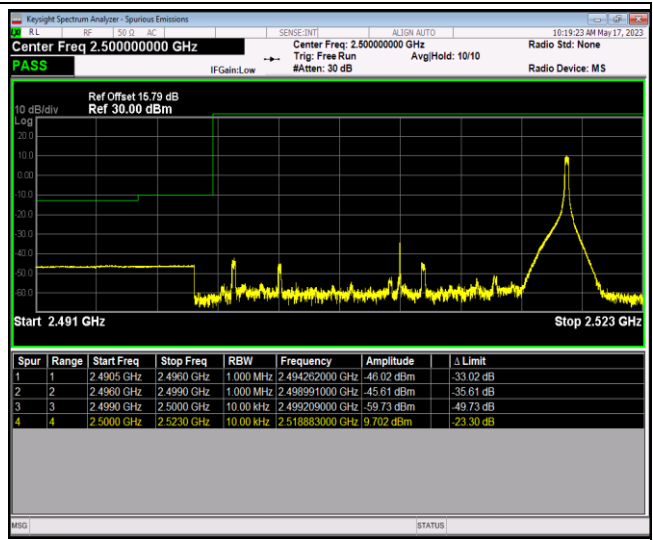

Band7-20MHz-16QAM-21350-1RB#99

Band7-20MHz-16QAM-21350-100RB#0

Band7-20MHz-64QAM-20850-1RB#0

Band7-20MHz-64QAM-20850-1RB#99

Band7-20MHz-64QAM-20850-100RB#0

Band7-20MHz-64QAM-21350-1RB#0

Band7-20MHz-64QAM-21350-1RB#99