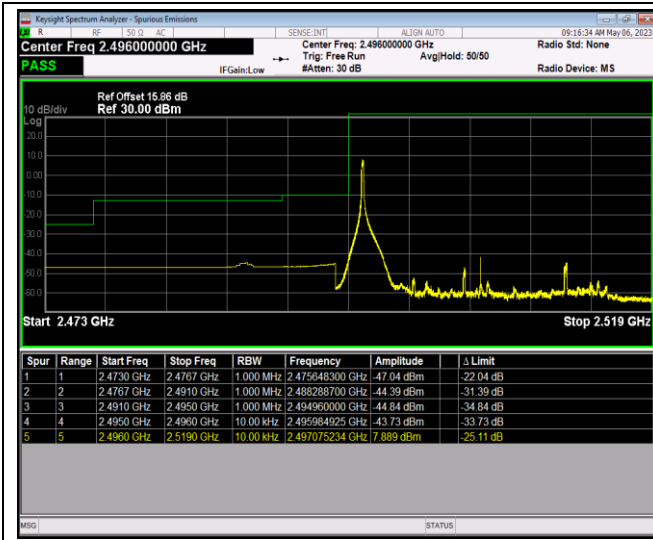

Band41-5MHz-64QAM-39675-1RB#24

Band41-5MHz-64QAM-39675-25RB#0

Band41-5MHz-64QAM-41565-1RB#0

Band41-5MHz-64QAM-41565-1RB#24

Band41-5MHz-64QAM-41565-25RB#0

Band41-20MHz-QPSK-39750-1RB#0

Band41-20MHz-QPSK-39750-1RB#99