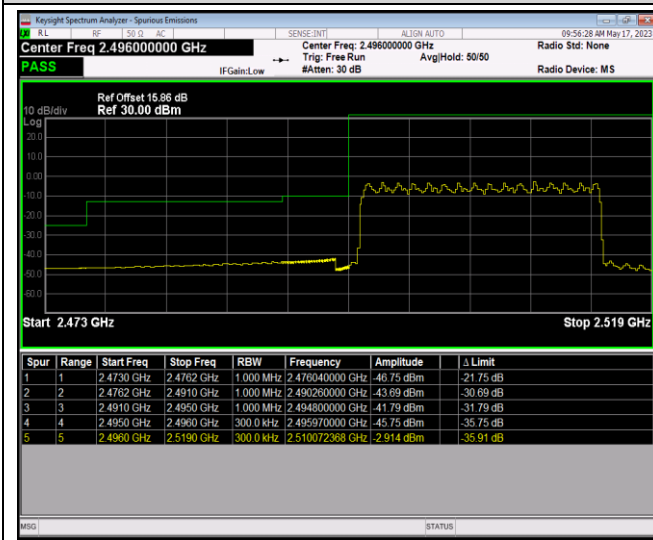

Band41-20MHz-16QAM-41490-1RB#0

Band41-20MHz-16QAM-41490-1RB#99

Band41-20MHz-16QAM-41490-100RB#0

Band41-20MHz-64QAM-39750-1RB#0

Band41-20MHz-64QAM-39750-1RB#99

Band41-20MHz-64QAM-39750-100RB#0

Band41-20MHz-64QAM-41490-1RB#0