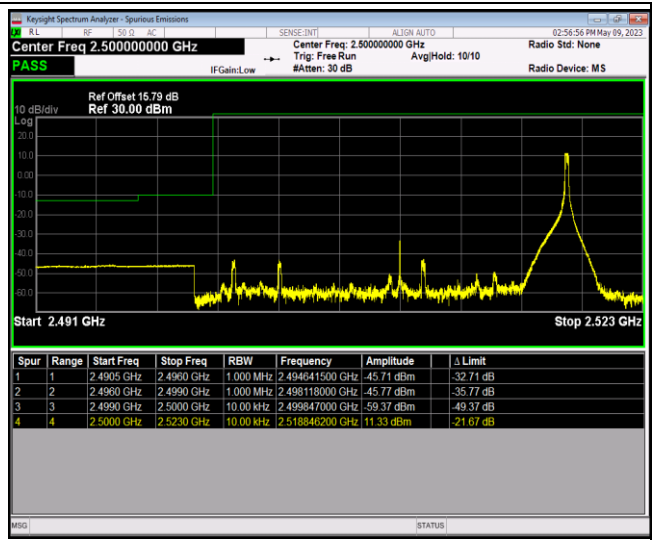

Band7-20MHz-QPSK-21350-1RB#0

Band7-20MHz-QPSK-21350-1RB#99

Band7-20MHz-QPSK-21350-100RB#0

Band7-20MHz-16QAM-20850-1RB#0

Band7-20MHz-16QAM-20850-1RB#99

Band7-20MHz-16QAM-20850-100RB#0

Band7-20MHz-16QAM-21350-1RB#0