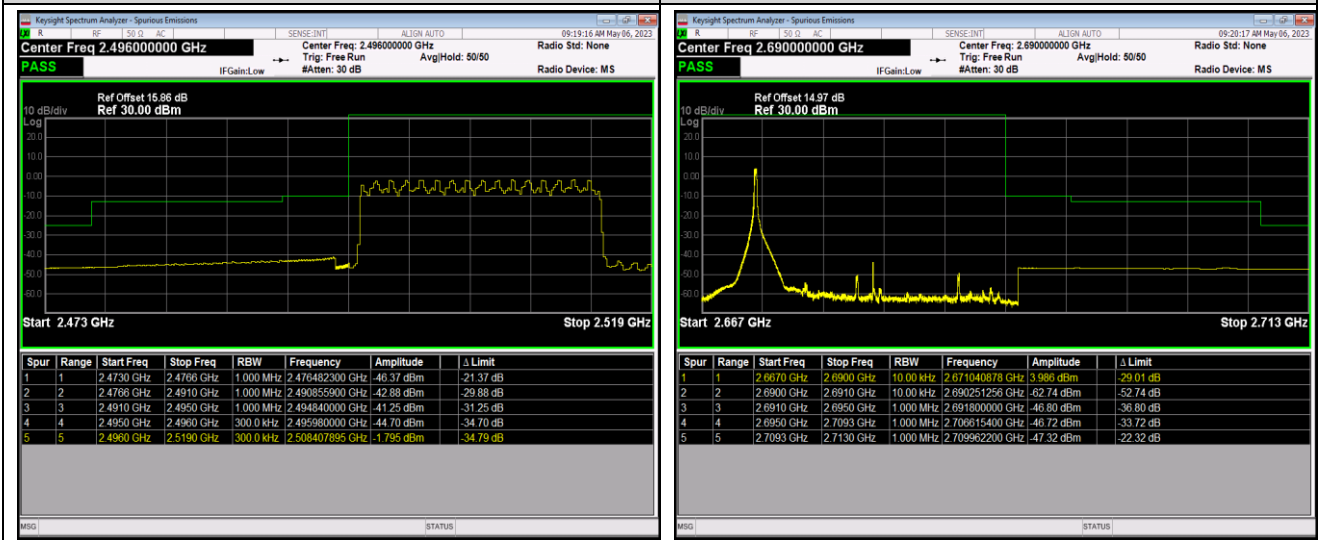

Band41-20MHz-16QAM-39750-100RB#0

Band41-20MHz-16QAM-41490-1RB#0

Band41-20MHz-16QAM-41490-1RB#99

Band41-20MHz-16QAM-41490-100RB#0