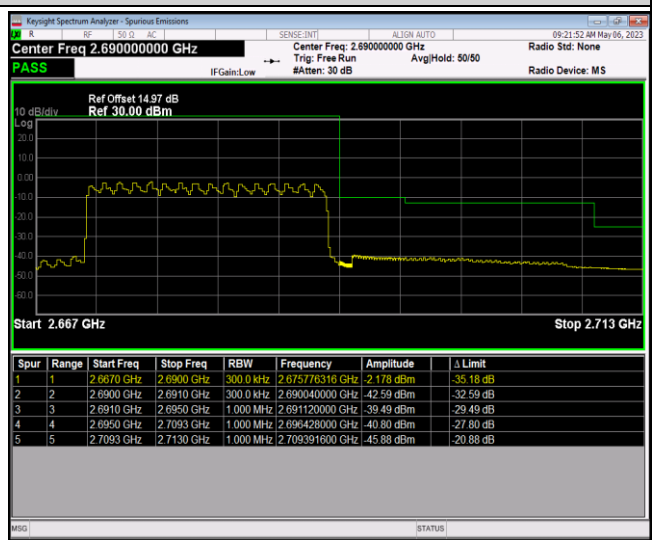

Band41-20MHz-QPSK-39750-100RB#0

Band41-20MHz-QPSK-41490-1RB#0

Band41-20MHz-QPSK-41490-1RB#99

Band41-20MHz-QPSK-41490-100RB#0

Band41-20MHz-16QAM-39750-1RB#0

Band41-20MHz-16QAM-39750-1RB#99

Band41-20MHz-16QAM-39750-100RB#0