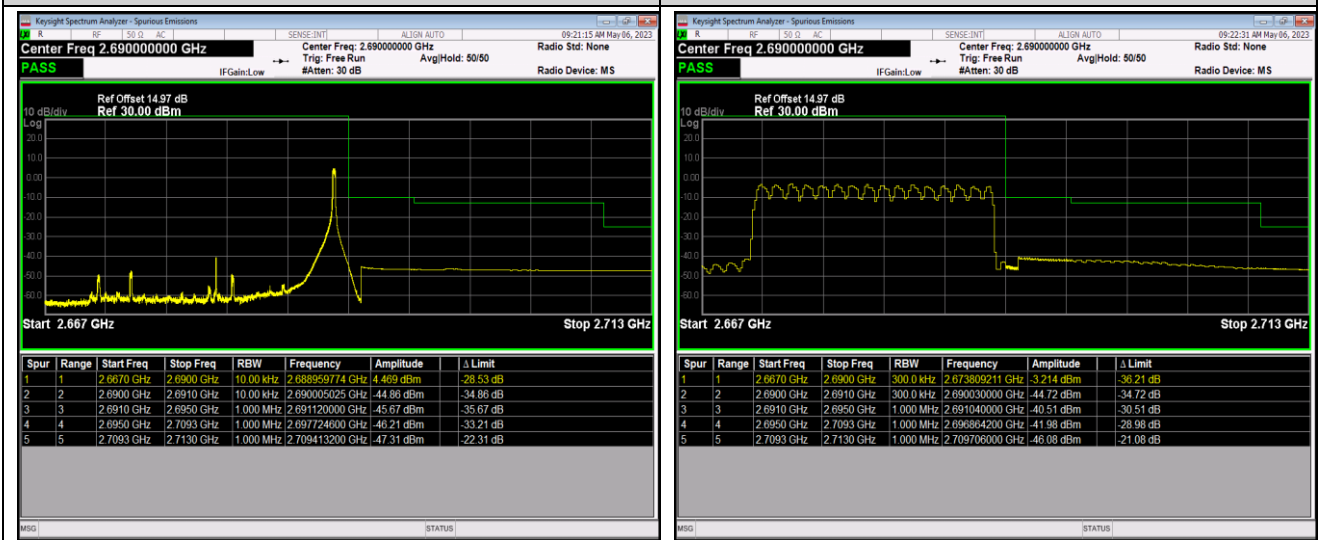

Band41-20MHz-16QAM-41490-1RB#99

Band41-20MHz-16QAM-41490-100RB#0

Band41-20MHz-64QAM-39750-1RB#0

Band41-20MHz-64QAM-39750-1RB#99