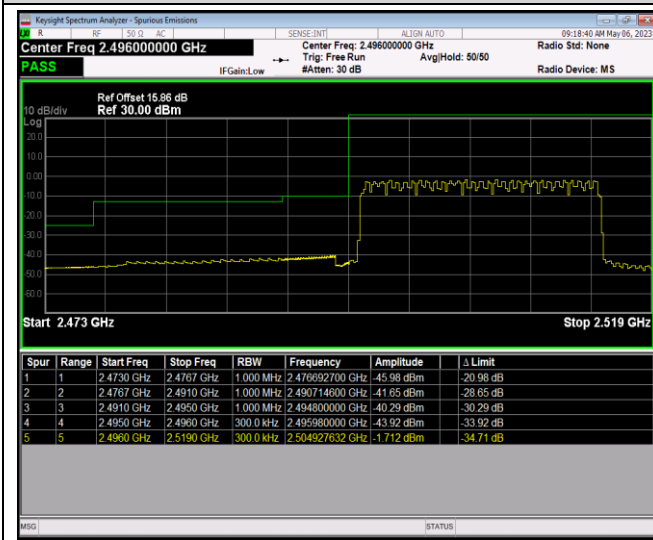

Band41-20MHz-QPSK-39750-100RB#0

Band41-20MHz-QPSK-41490-1RB#99