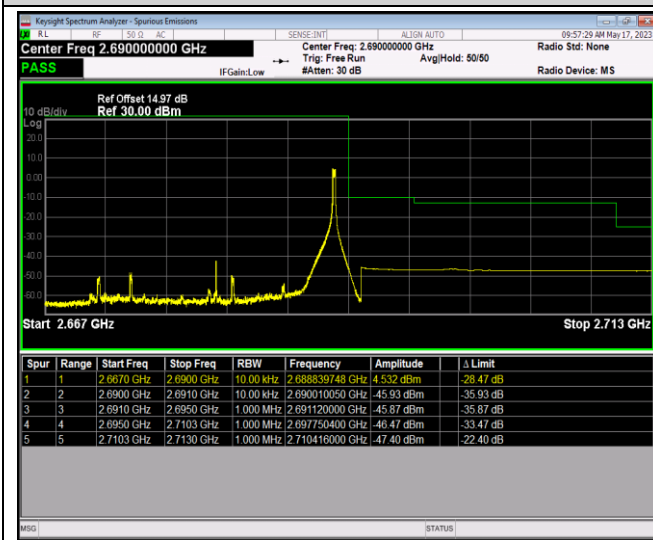

Band41-20MHz-64QAM-41490-1RB#99

Band66-1.4MHz-QPSK-131979-1RB#0