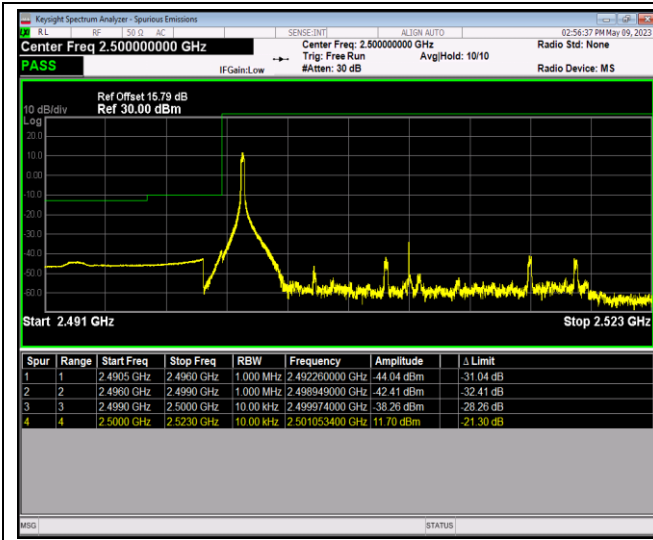

Band7-20MHz-QPSK-21350-1RB#0

Band7-20MHz-QPSK-21350-1RB#99

Band7-20MHz-QPSK-21350-100RB#0

Band7-20MHz-16QAM-20850-1RB#0

Band7-20MHz-16QAM-20850-1RB#99

Band7-20MHz-16QAM-20850-100RB#0

Band7-20MHz-16QAM-21350-1RB#0