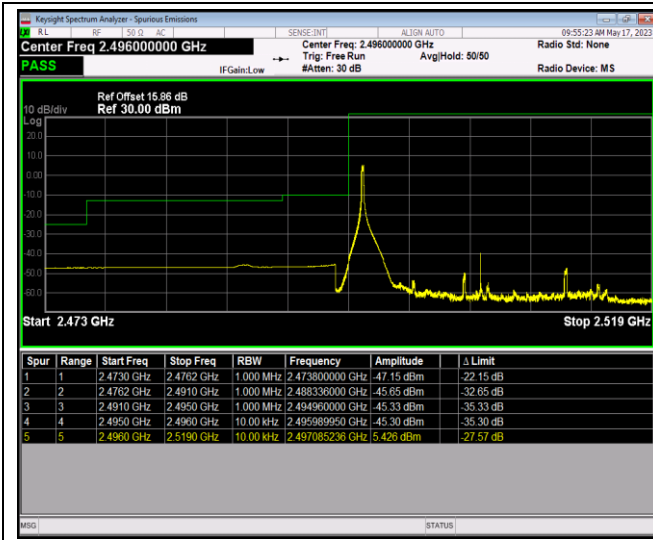

Band41-20MHz-16QAM-41490-1RB#0

Band41-20MHz-16QAM-41490-1RB#99

Band41-20MHz-16QAM-41490-100RB#0

Band41-20MHz-64QAM-39750-1RB#0

Band41-20MHz-64QAM-39750-1RB#99

Band41-20MHz-64QAM-39750-100RB#0

Band41-20MHz-64QAM-41490-1RB#0