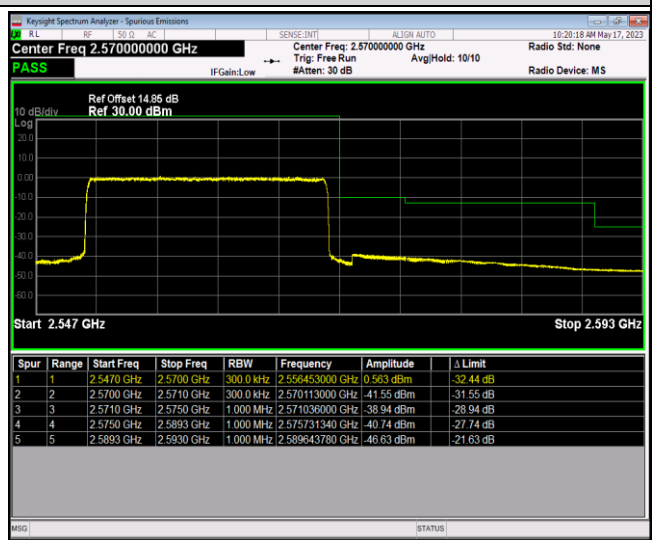

Band7-20MHz-64QAM-21350-100RB#0

Band41-5MHz-QPSK-39675-1RB#24