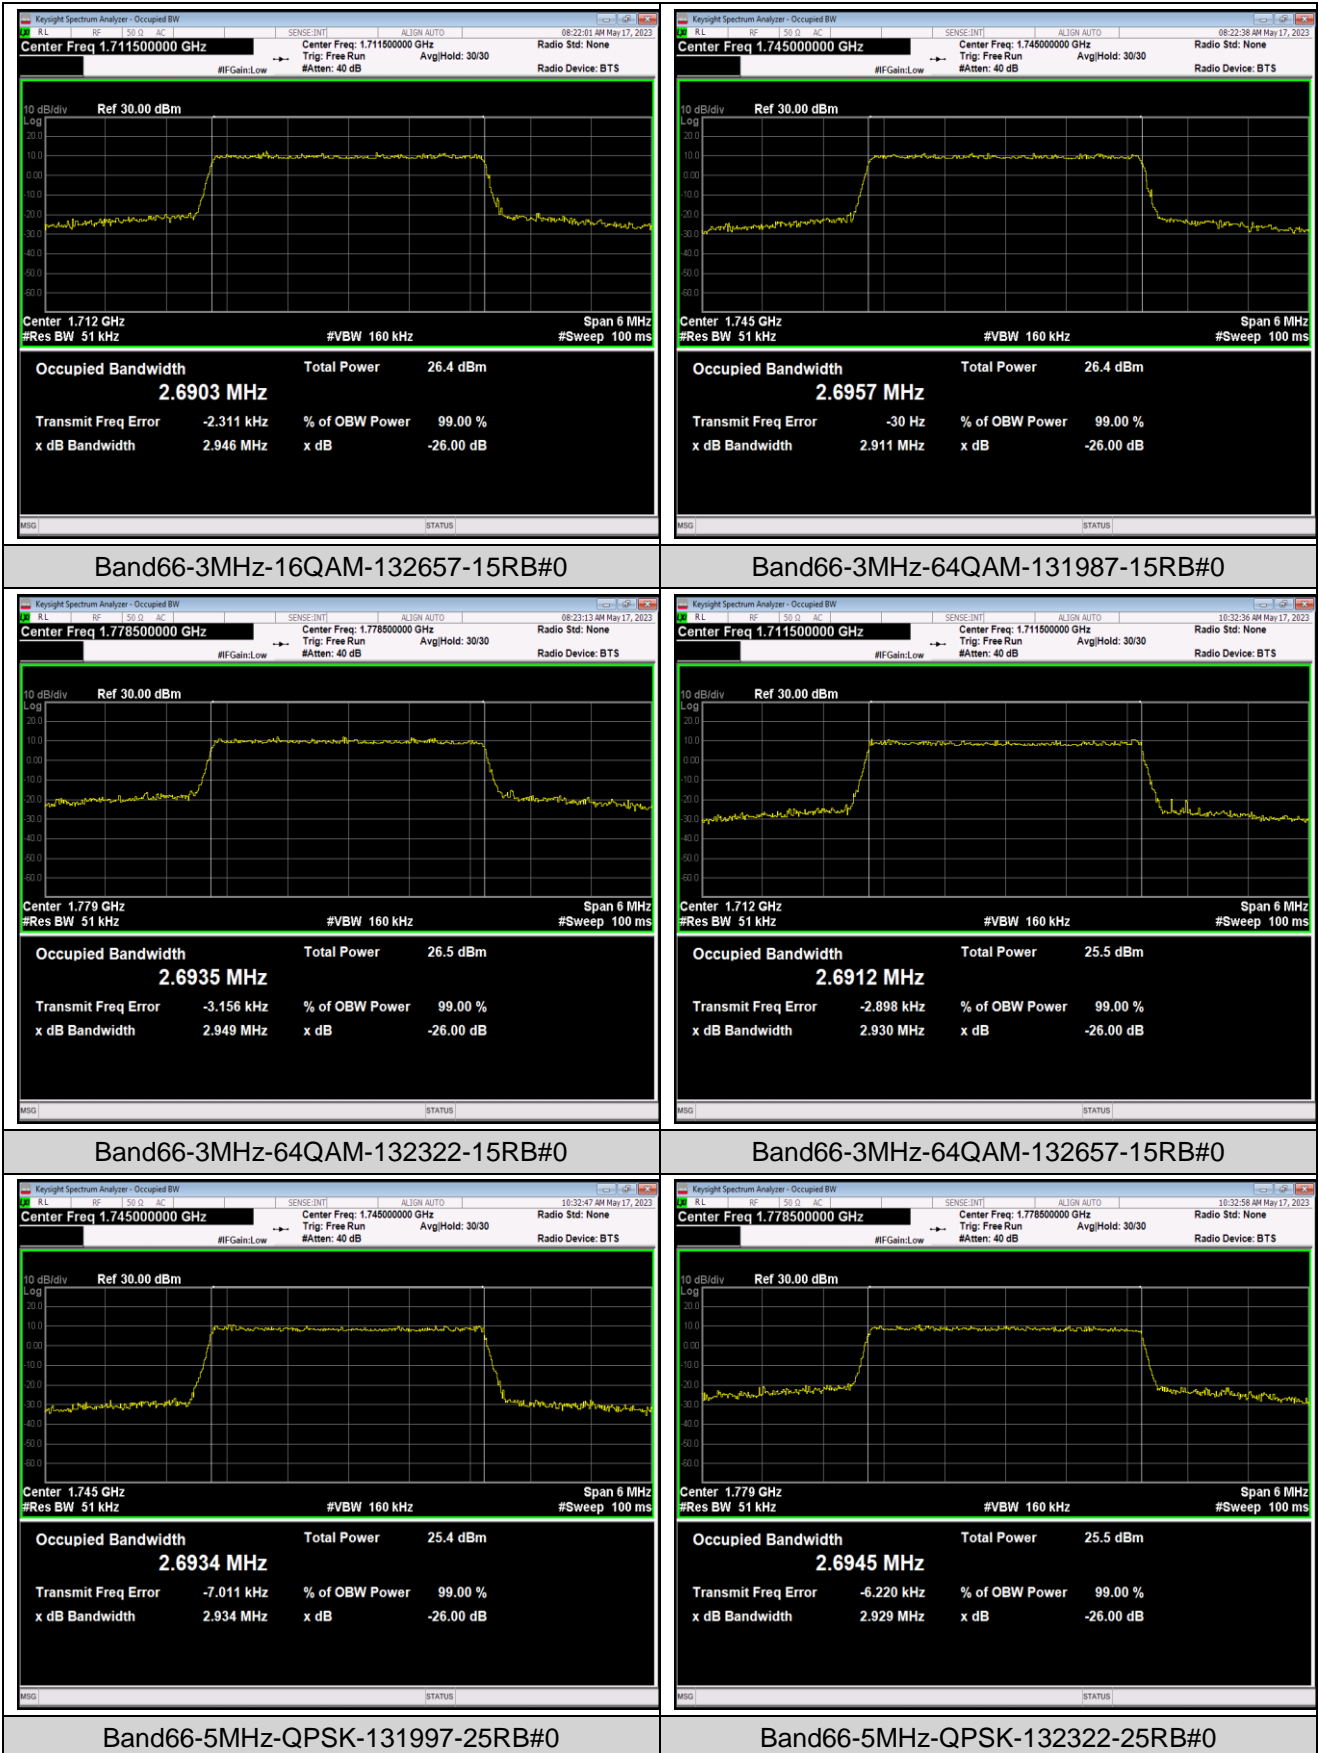

Band66-1.4MHz-QPSK-132665-6RB#0

Band66-1.4MHz-16QAM-131979-6RB#0

Band66-1.4MHz-16QAM-132322-6RB#0

Band66-1.4MHz-16QAM-132665-6RB#0

Band66-1.4MHz-64QAM-131979-6RB#0

Band66-1.4MHz-64QAM-132322-6RB#0

Band66-5MHz-64QAM-132647-25RB#0

Band66-10MHz-QPSK-132022-50RB#0

Band66-10MHz-QPSK-132322-50RB#0

Band66-10MHz-QPSK-132622-50RB#0

Band66-10MHz-16QAM-132022-50RB#0

Band66-10MHz-16QAM-132322-50RB#0

Band66-10MHz-16QAM-132622-50RB#0

Band66-10MHz-64QAM-132022-50RB#0