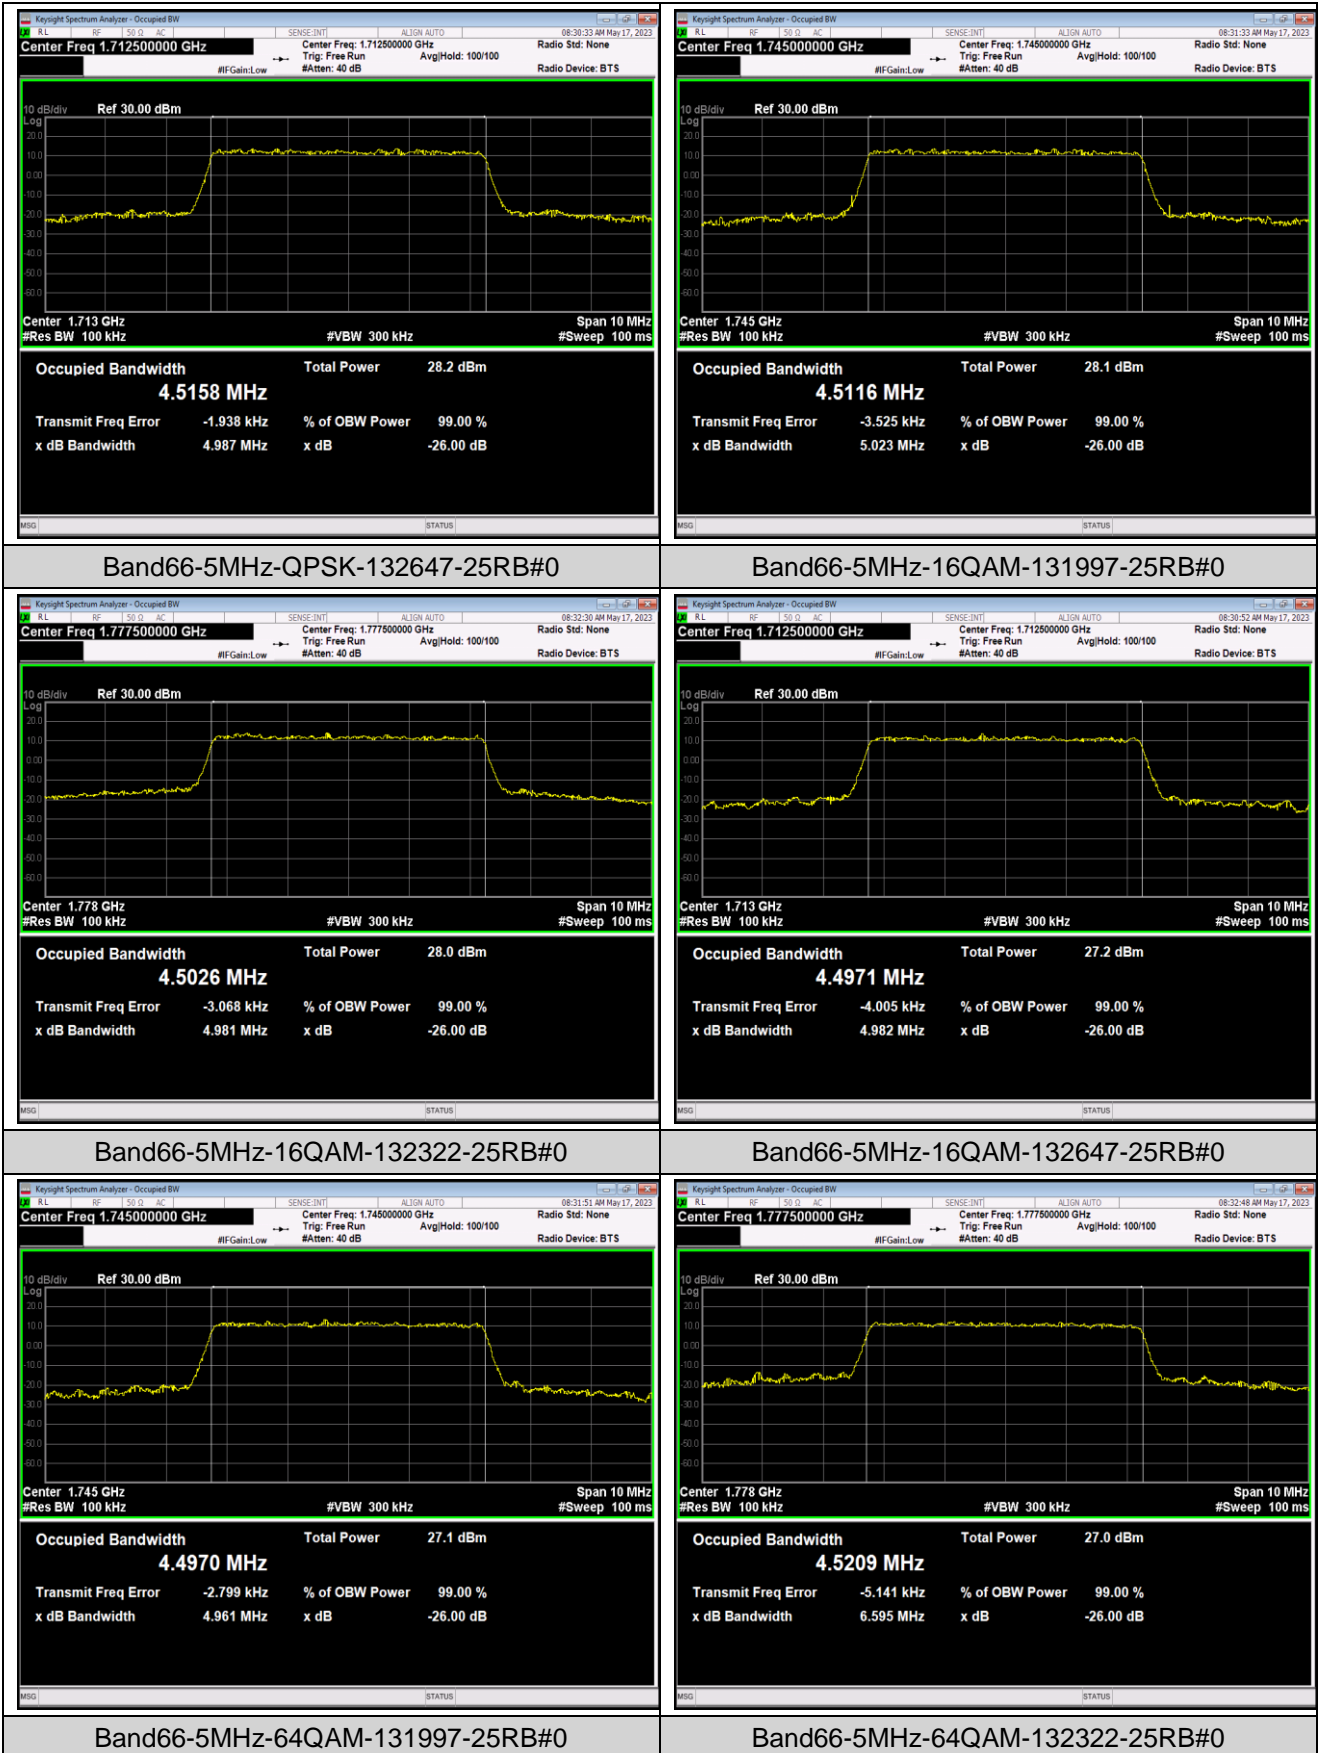

Band66-1.4MHz-QPSK-132665-6RB#0

Band66-1.4MHz-16QAM-131979-6RB#0

Band66-1.4MHz-16QAM-132322-6RB#0

Band66-1.4MHz-16QAM-132665-6RB#0

Band66-1.4MHz-64QAM-131979-6RB#0

Band66-1.4MHz-64QAM-132322-6RB#0

Band66-5MHz-64QAM-132647-25RB#0

Band66-10MHz-QPSK-132022-50RB#0

Band66-10MHz-QPSK-132322-50RB#0

Band66-10MHz-QPSK-132622-50RB#0

Band66-10MHz-16QAM-132022-50RB#0

Band66-10MHz-16QAM-132322-50RB#0

Band66-10MHz-16QAM-132622-50RB#0

Band66-10MHz-64QAM-132022-50RB#0