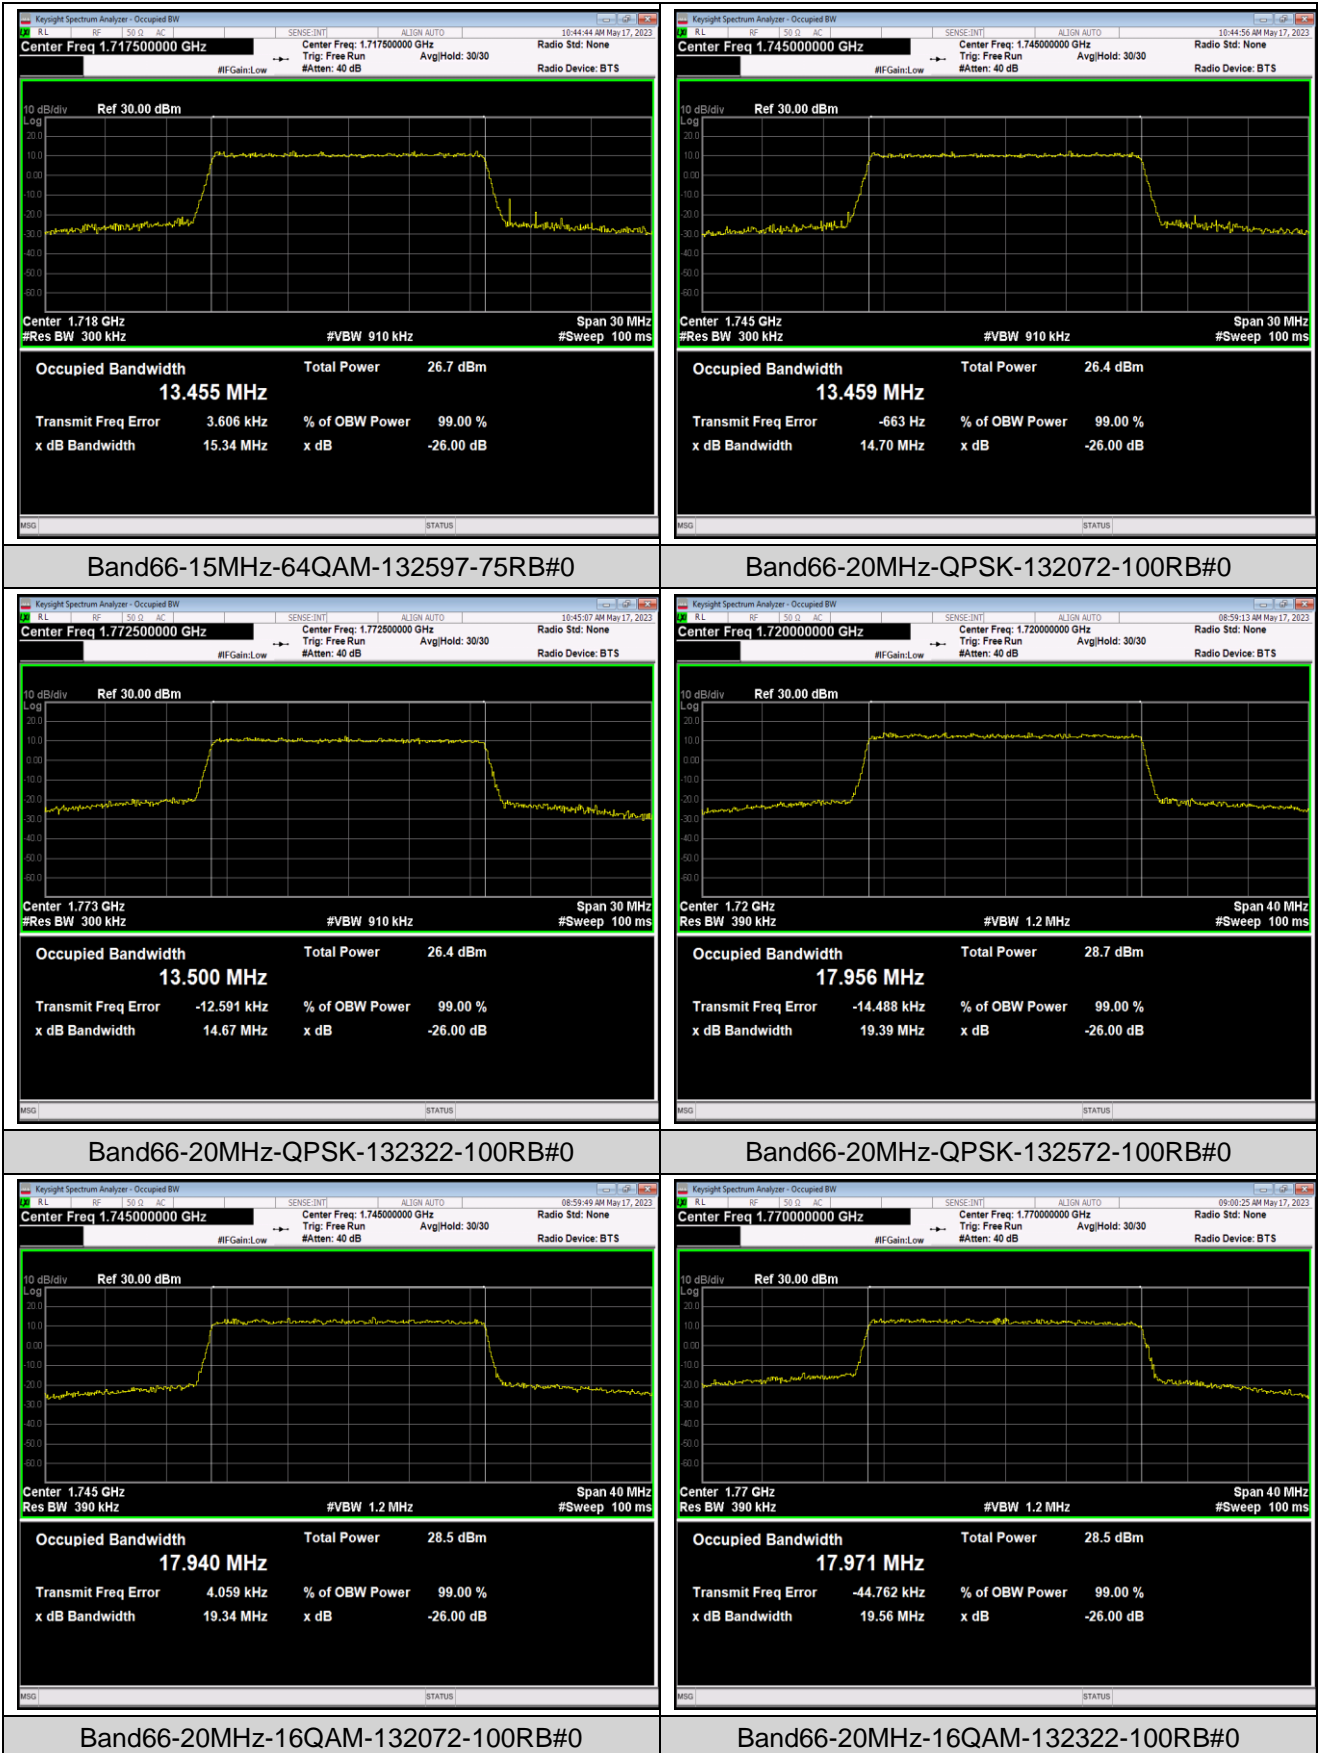

Band66-10MHz-64QAM-132322-50RB#0

Band66-10MHz-64QAM-132622-50RB#0

Band66-15MHz-QPSK-132047-75RB#0

Band66-15MHz-QPSK-132322-75RB#0

## Appendix D: Band Edge