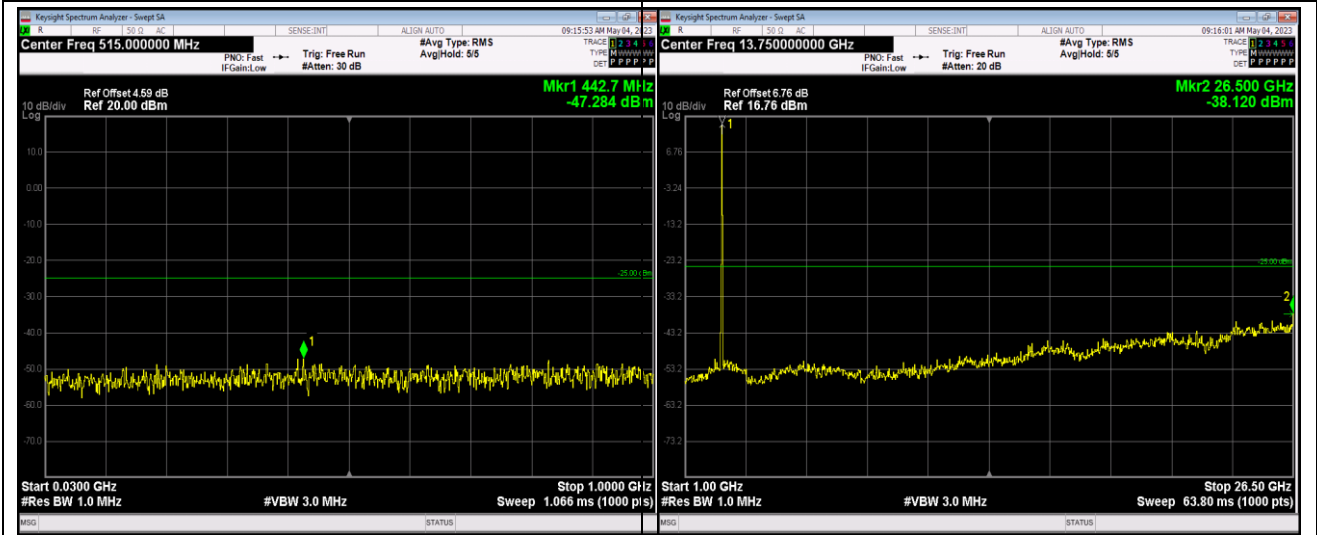

Band7-20MHz-64QAM-21350-1RB#0-Range1:30~1000MHz

Band12-1.4MHz-QPSK-23017-1RB#0-Range2:1000~10000MHz

Band7-20MHz-64QAM-21350-1RB#0-Range2:1000~6500MHz

Band12-1.4MHz-QPSK-23017-1RB#0-Range1:30~1000MHz