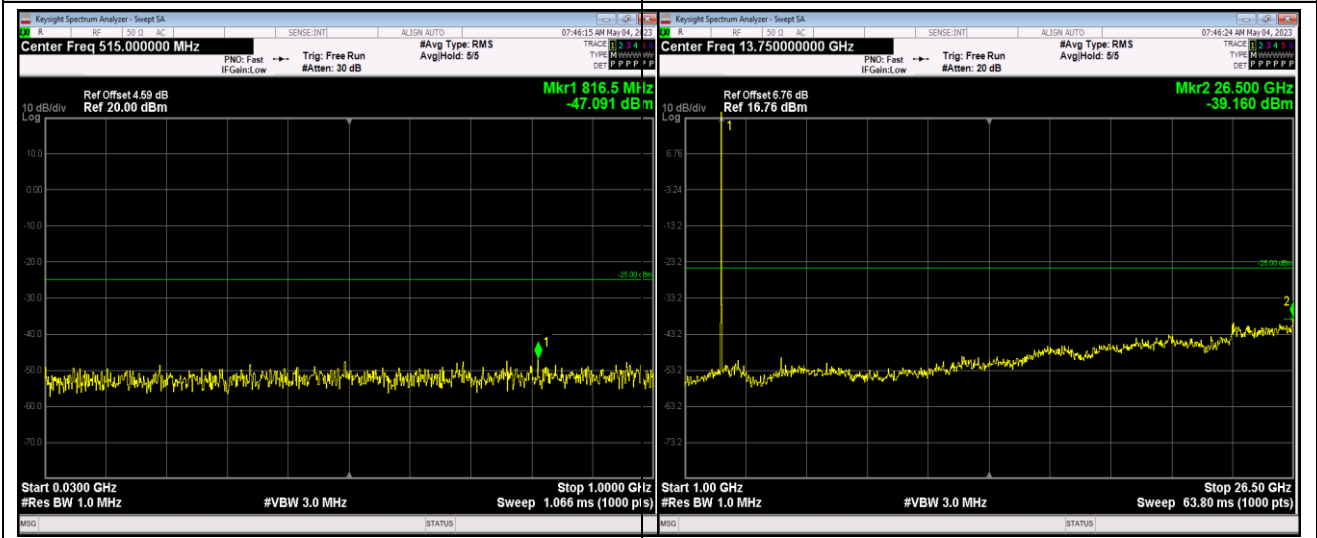

Band7-5MHz-64QAM-21425-1RB#0-Range2:1000~26500MHz

Band7-20MHz-16QAM-20850-1RB#0-Range1:30~1000MHz

Band7-20MHz-16QAM-20850-1RB#0-Range2:1000~26500MHz

Band7-20MHz-16QAM-21100-1RB#0-Range1:30~1000MHz

Band7-20MHz-16QAM-21100-1RB#0-Range2:1000~26500MHz