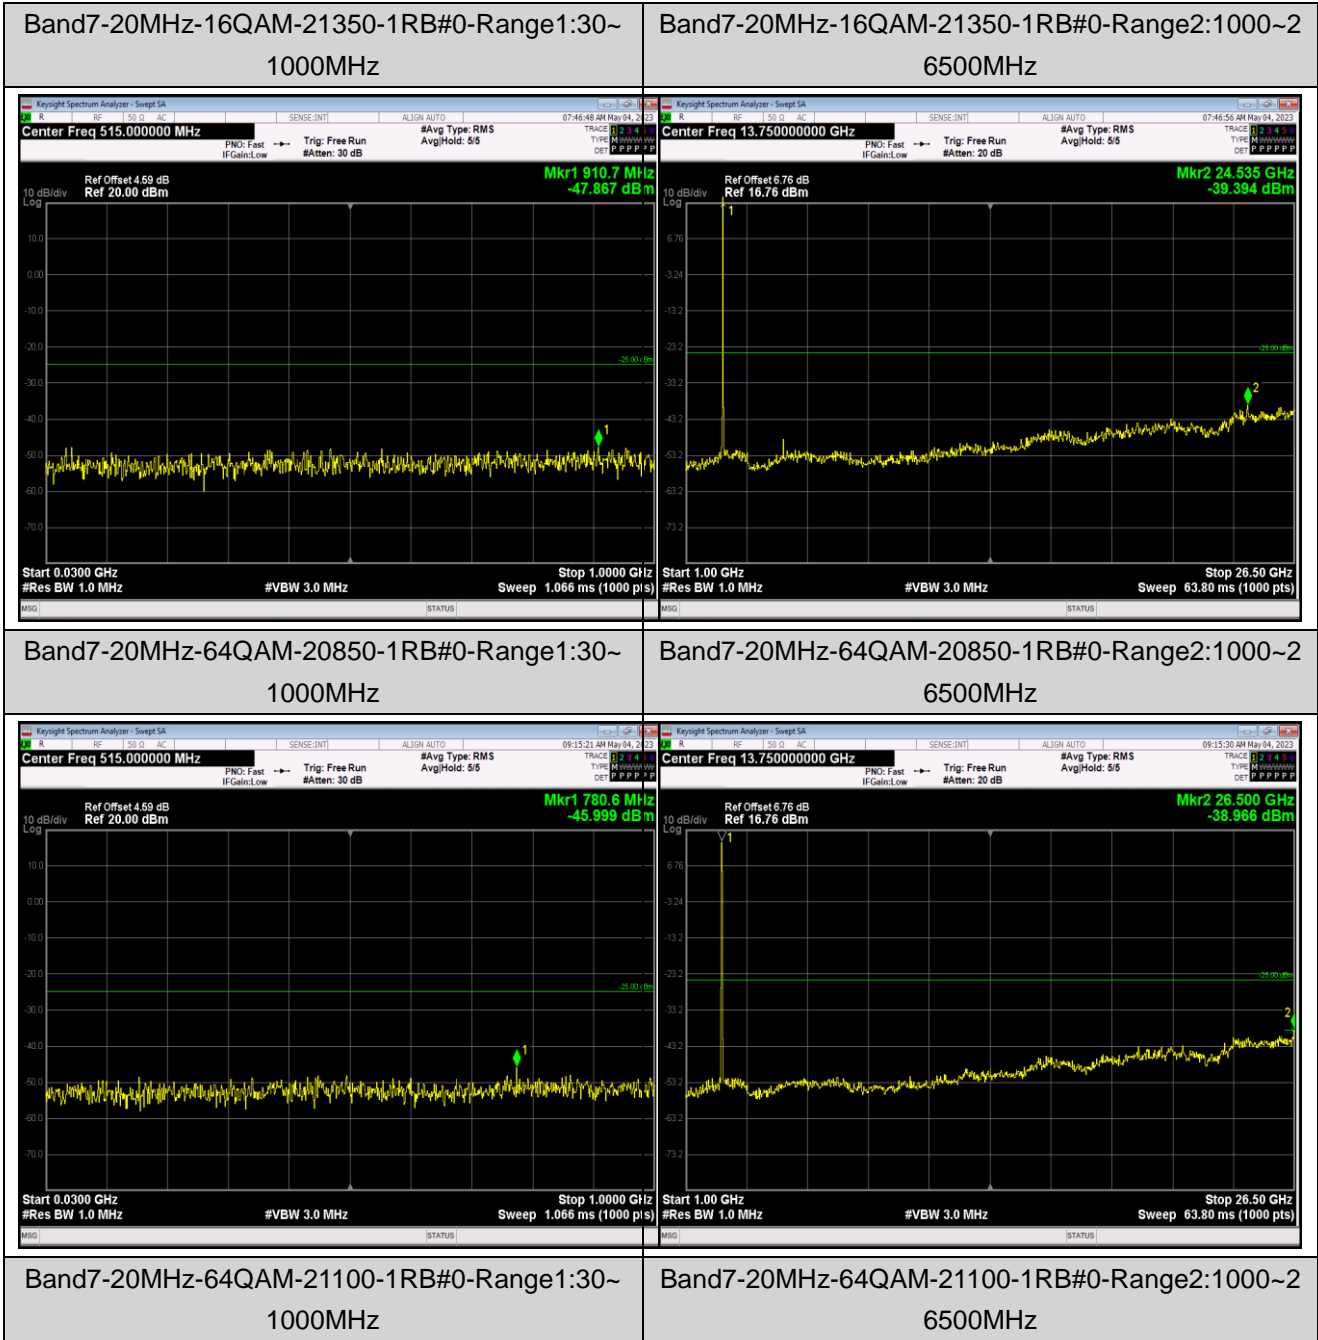

Band5-10MHz-QPSK-20525-1RB#0-Range2:1000~10000MHz

Band5-10MHz-QPSK-20600-1RB#0-Range1:30~1000MHz

Band5-10MHz-QPSK-20600-1RB#0-Range2:1000~10000MHz

Band5-10MHz-64QAM-20450-1RB#0-Range1:30~1000MHz

Band5-10MHz-64QAM-20450-1RB#0-Range2:1000~10000MHz

Band5-10MHz-64QAM-20525-1RB#0-Range1:30~1000MHz

Band5-10MHz-64QAM-20525-1RB#0-Range2:1000~10000MHz

Band7-5MHz-64QAM-21100-1RB#0-Range1:30~1000MHz

Band7-5MHz-64QAM-21100-1RB#0-Range2:1000~26500MHz

Band7-5MHz-64QAM-21425-1RB#0-Range1:30~1000MHz

Band7-5MHz-64QAM-21425-1RB#0-Range2:1000~26500MHz

Band7-20MHz-16QAM-20850-1RB#0-Range1:30~1000MHz

Band7-20MHz-16QAM-20850-1RB#0-Range2:1000~26500MHz

Band7-20MHz-16QAM-21100-1RB#0-Range1:30~1000MHz

Band7-20MHz-16QAM-21100-1RB#0-Range2:1000~26500MHz

Band7-20MHz-64QAM-21350-1RB#0-Range1:30~1000MHz

Band7-20MHz-64QAM-21350-1RB#0-Range2:1000~6500MHz

Band12-1.4MHz-QPSK-23017-1RB#0-Range1:30~1000MHz

Band12-1.4MHz-QPSK-23017-1RB#0-Range2:1000~10000MHz

Band12-1.4MHz-16QAM-23095-1RB#0-Range1:30
~1000MHz