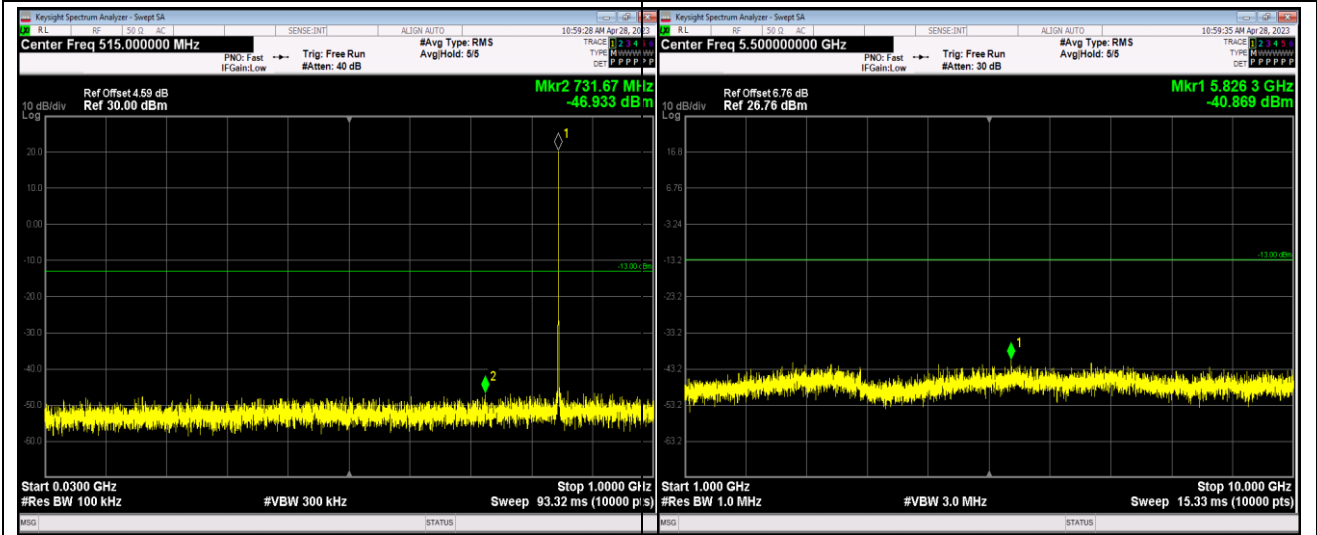

Band5-1.4MHz-16QAM-20643-1RB#0-Range1:30~1000MHz

Band5-1.4MHz-16QAM-20643-1RB#0-Range2:1000~10000MHz

Band5-1.4MHz-64QAM-20407-1RB#0-Range1:30~1000MHz

Band5-1.4MHz-64QAM-20407-1RB#0-Range2:1000~10000MHz

Band5-10MHz-QPSK-20525-1RB#0-Range1:30~1000MHz

Band5-10MHz-QPSK-20525-1RB#0-Range2:1000~10000MHz

Band5-10MHz-QPSK-20600-1RB#0-Range1:30~1000MHz

Band5-10MHz-QPSK-20600-1RB#0-Range2:1000~10000MHz

Band5-10MHz-64QAM-20450-1RB#0-Range1:30~1000MHz

Band5-10MHz-64QAM-20450-1RB#0-Range2:1000~10000MHz