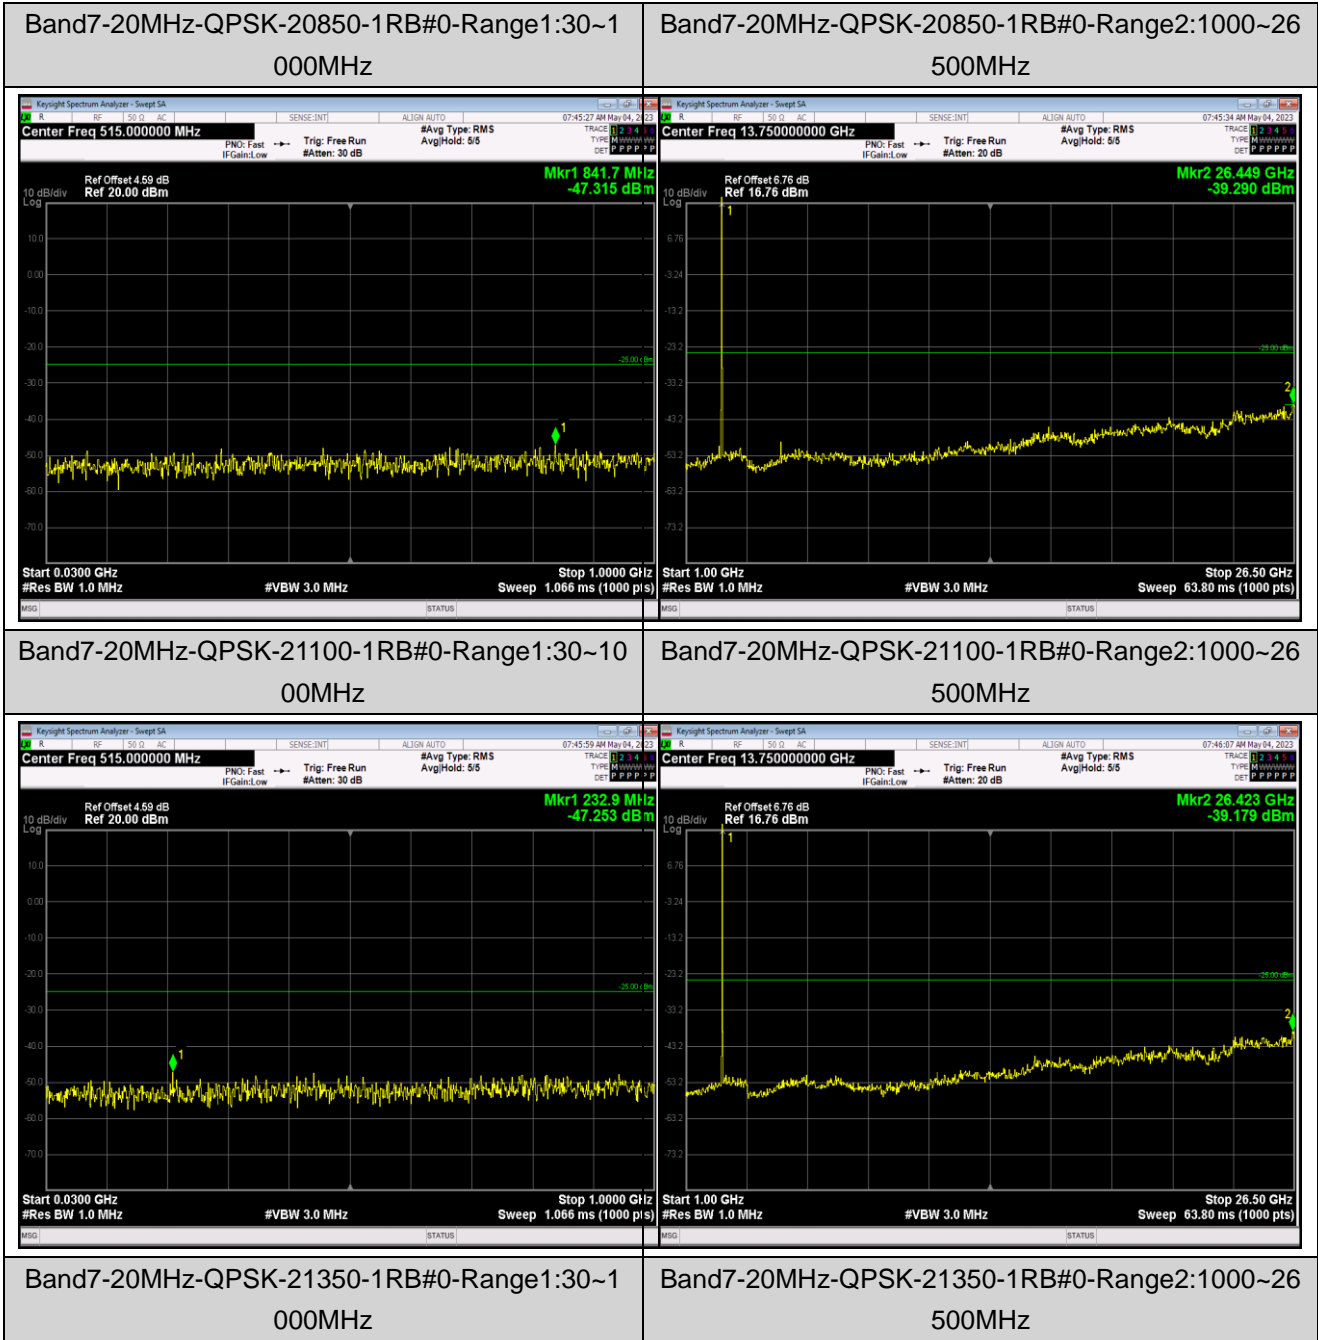

Band5-1.4MHz-16QAM-20643-1RB#0-Range1:30~1000MHz

Band5-1.4MHz-16QAM-20643-1RB#0-Range2:1000~10000MHz

Band5-1.4MHz-64QAM-20407-1RB#0-Range1:30~1000MHz

Band5-1.4MHz-64QAM-20407-1RB#0-Range2:1000~10000MHz

Band5-10MHz-QPSK-20525-1RB#0-Range1:30~1000MHz

Band5-10MHz-QPSK-20525-1RB#0-Range2:1000~10000MHz

Band5-10MHz-QPSK-20600-1RB#0-Range1:30~1000MHz

Band5-10MHz-QPSK-20600-1RB#0-Range2:1000~10000MHz

Band5-10MHz-64QAM-20450-1RB#0-Range1:30~1000MHz

Band5-10MHz-64QAM-20450-1RB#0-Range2:1000~10000MHz

Band5-10MHz-64QAM-20525-1RB#0-Range1:30~1000MHz

Band5-10MHz-64QAM-20525-1RB#0-Range2:1000~10000MHz

Band7-5MHz-64QAM-21100-1RB#0-Range1:30~1000MHz

Band7-5MHz-64QAM-21100-1RB#0-Range2:1000~26500MHz

Band7-5MHz-64QAM-21425-1RB#0-Range1:30~1000MHz

Band7-5MHz-64QAM-21425-1RB#0-Range2:1000~26500MHz

Band7-20MHz-16QAM-20850-1RB#0-Range1:30~1000MHz

Band7-20MHz-16QAM-20850-1RB#0-Range2:1000~26500MHz

Band7-20MHz-16QAM-21100-1RB#0-Range1:30~1000MHz

Band7-20MHz-16QAM-21100-1RB#0-Range2:1000~26500MHz