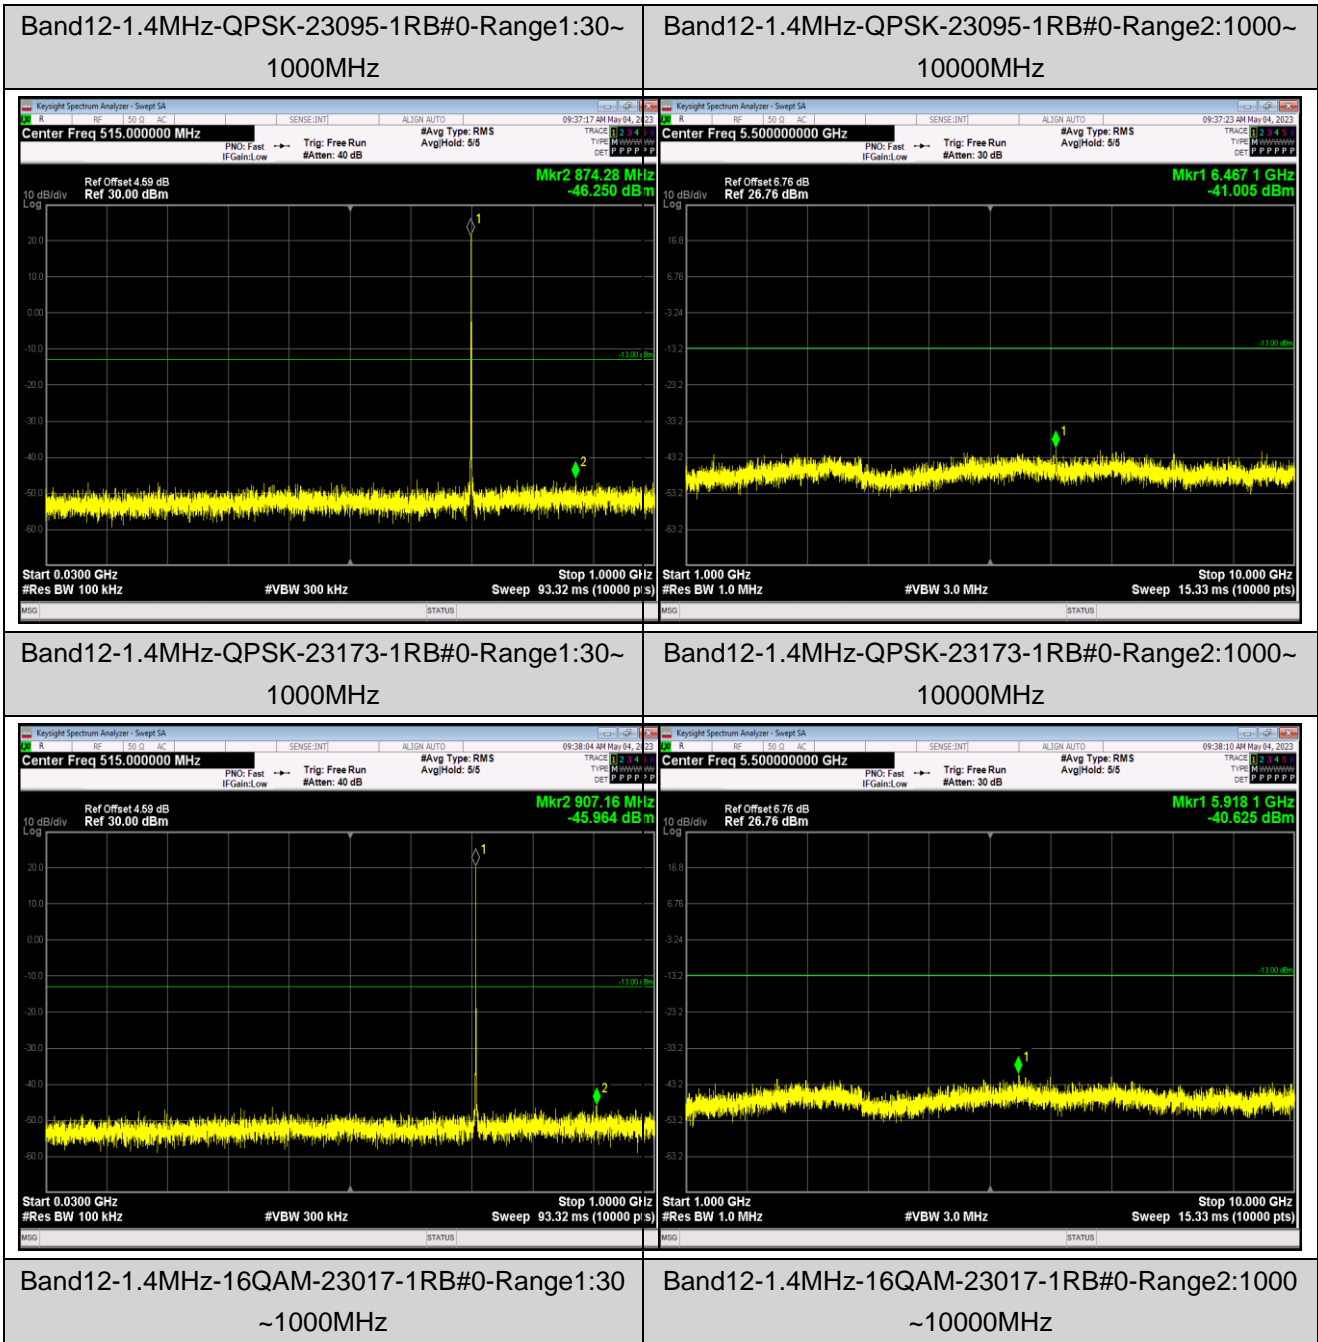

Band5-10MHz-QPSK-20525-1RB#0-Range2:1000~10000MHz

Band5-10MHz-QPSK-20600-1RB#0-Range1:30~1000MHz

Band5-10MHz-QPSK-20600-1RB#0-Range2:1000~10000MHz

Band5-10MHz-64QAM-20450-1RB#0-Range1:30~1000MHz

Band5-10MHz-64QAM-20450-1RB#0-Range2:1000~10000MHz

Band5-10MHz-64QAM-20525-1RB#0-Range1:30~1000MHz

Band5-10MHz-64QAM-20525-1RB#0-Range2:1000~10000MHz

Band7-5MHz-64QAM-21100-1RB#0-Range1:30~1000MHz

Band7-5MHz-64QAM-21100-1RB#0-Range2:1000~26500MHz

Band7-5MHz-64QAM-21425-1RB#0-Range1:30~1000MHz

Band7-20MHz-64QAM-21350-1RB#0-Range1:30~1000MHz

Band7-20MHz-64QAM-21350-1RB#0-Range2:1000~6500MHz

Band12-1.4MHz-QPSK-23017-1RB#0-Range1:30~1000MHz

Band12-1.4MHz-QPSK-23017-1RB#0-Range2:1000~10000MHz

Band12-1.4MHz-16QAM-23095-1RB#0-Range1:30
~1000MHz

Band12-1.4MHz-16QAM-23095-1RB#0-Range2:1000
~10000MHz

Band12-1.4MHz-16QAM-23173-1RB#0-Range1:30
~1000MHz

Band12-1.4MHz-16QAM-23173-1RB#0-Range2:1000
~10000MHz