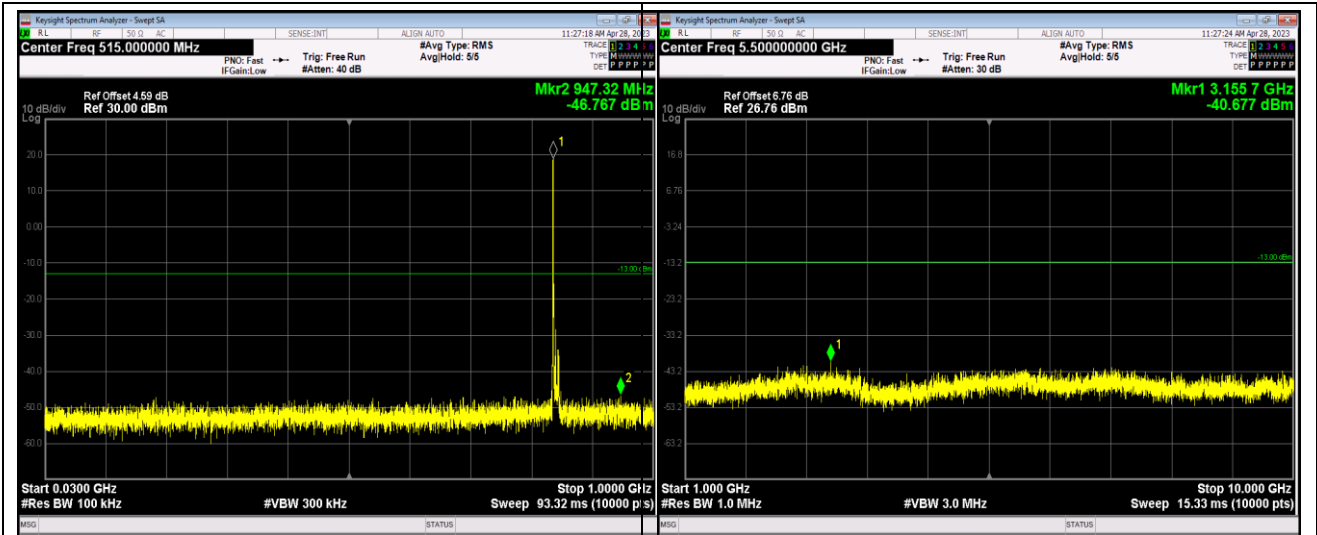

Band5-10MHz-QPSK-20525-1RB#0-Range2:1000~10000MHz

Band5-10MHz-QPSK-20600-1RB#0-Range1:30~1000MHz

Band5-10MHz-QPSK-20600-1RB#0-Range2:1000~10000MHz

Band5-10MHz-64QAM-20450-1RB#0-Range1:30~1000MHz

Band5-10MHz-64QAM-20450-1RB#0-Range2:1000~10000MHz