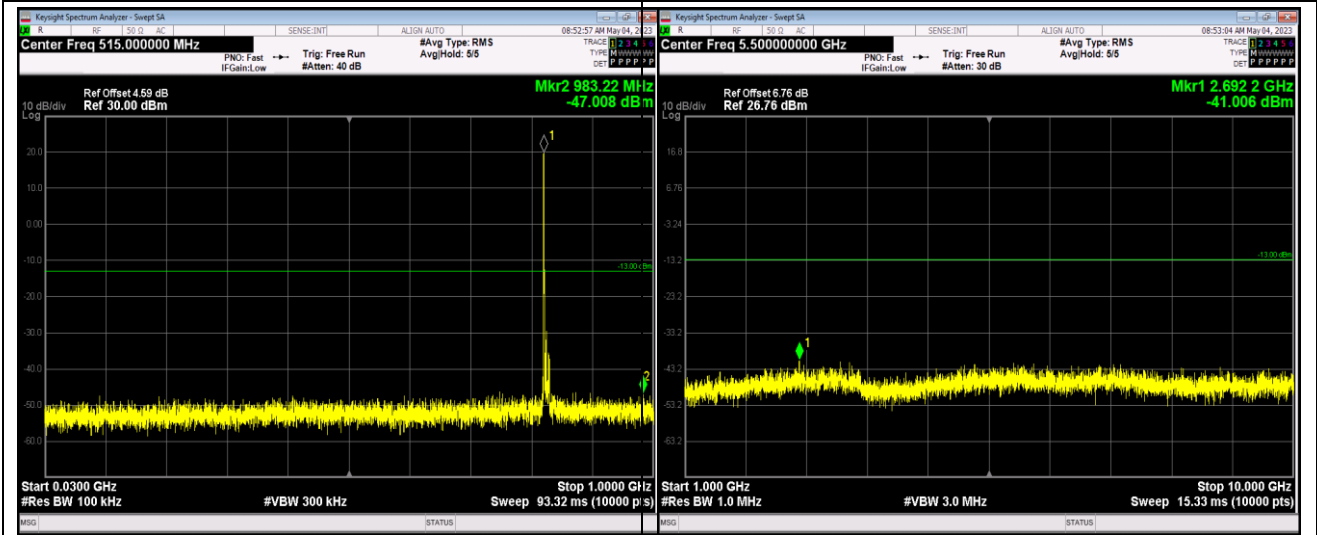

Band5-10MHz-QPSK-20525-1RB#0-Range2:1000~10000MHz

Band5-10MHz-QPSK-20600-1RB#0-Range1:30~1000MHz

Band5-10MHz-QPSK-20600-1RB#0-Range2:1000~10000MHz

Band5-10MHz-64QAM-20450-1RB#0-Range1:30~1000MHz

Band5-10MHz-64QAM-20450-1RB#0-Range2:1000~10000MHz