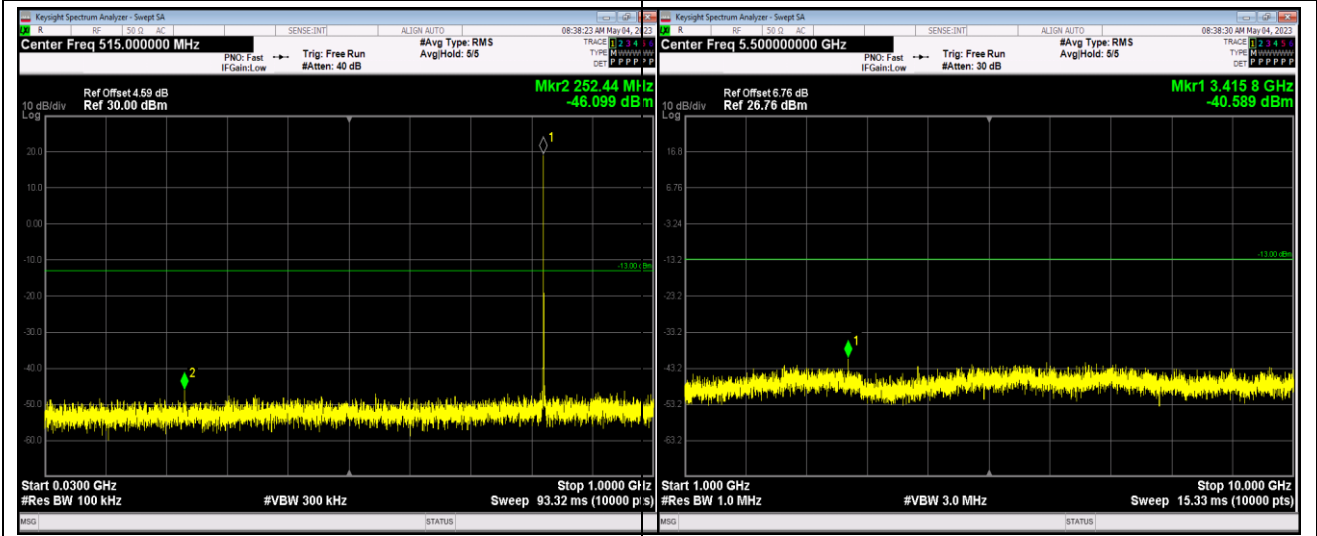

Band5-1.4MHz-16QAM-20643-1RB#0-Range1:30~1000MHz

Band5-1.4MHz-16QAM-20643-1RB#0-Range2:1000~10000MHz

Band5-1.4MHz-64QAM-20407-1RB#0-Range1:30~1000MHz

Band5-1.4MHz-64QAM-20407-1RB#0-Range2:1000~10000MHz

Band5-10MHz-QPSK-20525-1RB#0-Range1:30~1000MHz

Band5-10MHz-QPSK-20525-1RB#0-Range2:1000~10000MHz

Band5-10MHz-QPSK-20600-1RB#0-Range1:30~1000MHz

Band5-10MHz-QPSK-20600-1RB#0-Range2:1000~10000MHz

Band5-10MHz-64QAM-20450-1RB#0-Range1:30~1000MHz

Band5-10MHz-64QAM-20450-1RB#0-Range2:1000~10000MHz