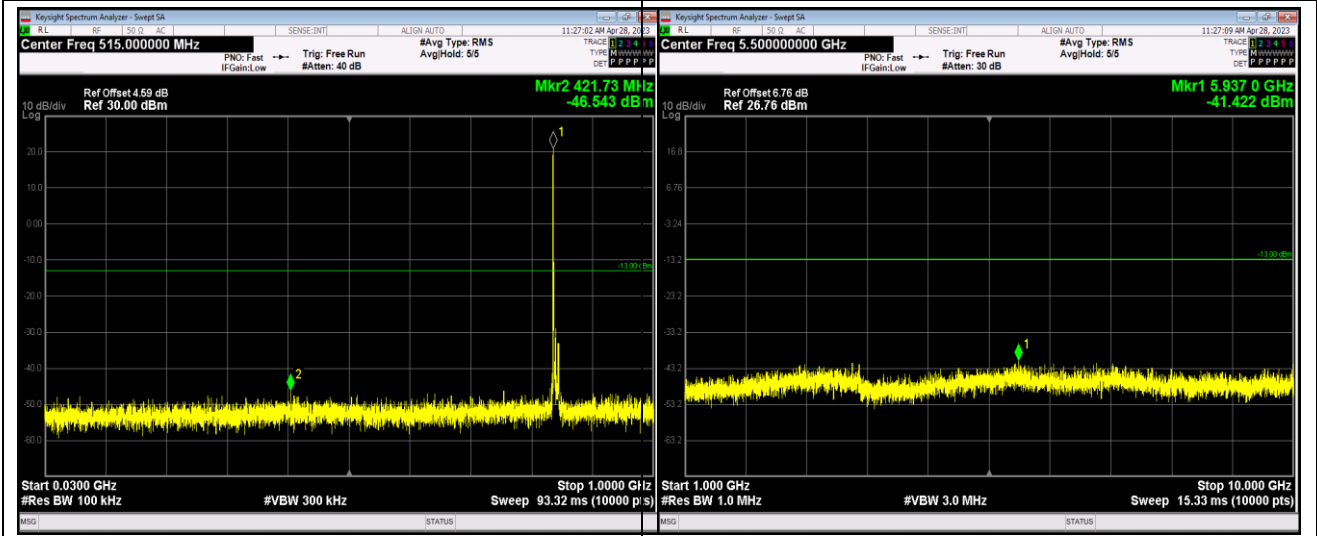

Band5-1.4MHz-16QAM-20643-1RB#0-Range1:30~1000MHz

Band5-1.4MHz-16QAM-20643-1RB#0-Range2:1000~10000MHz

Band5-1.4MHz-64QAM-20407-1RB#0-Range1:30~1000MHz

Band5-1.4MHz-64QAM-20407-1RB#0-Range2:1000~10000MHz

Band5-10MHz-QPSK-20525-1RB#0-Range1:30~1000MHz

Band5-10MHz-QPSK-20525-1RB#0-Range2:1000~10000MHz

Band5-10MHz-QPSK-20600-1RB#0-Range1:30~1000MHz

Band5-10MHz-QPSK-20600-1RB#0-Range2:1000~10000MHz

Band5-10MHz-64QAM-20450-1RB#0-Range1:30~1000MHz

Band5-10MHz-64QAM-20450-1RB#0-Range2:1000~10000MHz