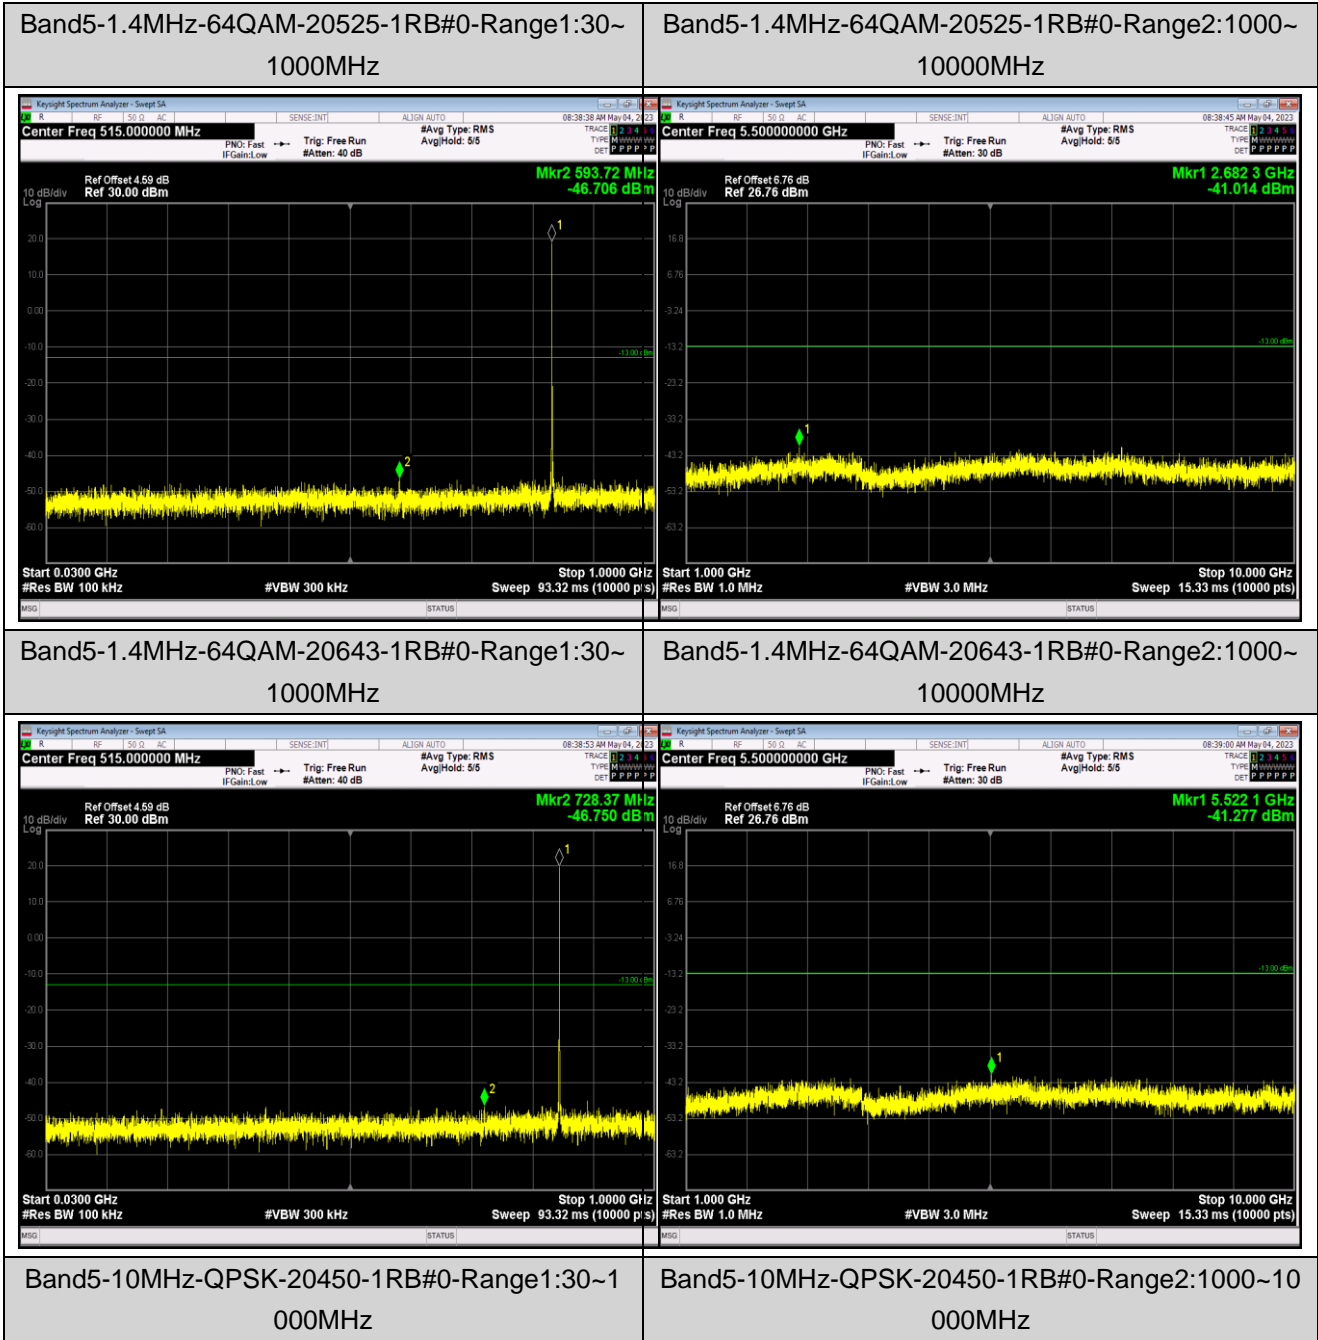

Band5-1.4MHz-16QAM-20643-1RB#0-Range1:30~1000MHz

Band5-1.4MHz-16QAM-20643-1RB#0-Range2:1000~10000MHz

Band5-1.4MHz-64QAM-20407-1RB#0-Range1:30~1000MHz

Band5-1.4MHz-64QAM-20407-1RB#0-Range2:1000~10000MHz

Band5-10MHz-QPSK-20525-1RB#0-Range1:30~1000MHz

Band5-10MHz-QPSK-20525-1RB#0-Range2:1000~10000MHz

Band5-10MHz-QPSK-20600-1RB#0-Range1:30~1000MHz

Band5-10MHz-QPSK-20600-1RB#0-Range2:1000~10000MHz

Band5-10MHz-64QAM-20450-1RB#0-Range1:30~1000MHz

Band5-10MHz-64QAM-20450-1RB#0-Range2:1000~10000MHz

Band5-10MHz-64QAM-20525-1RB#0-Range1:30~1000MHz

Band5-10MHz-64QAM-20525-1RB#0-Range2:1000~10000MHz

Band7-5MHz-64QAM-21100-1RB#0-Range1:30~1000MHz

Band7-5MHz-64QAM-21100-1RB#0-Range2:1000~26500MHz

Band7-5MHz-64QAM-21425-1RB#0-Range1:30~1000MHz