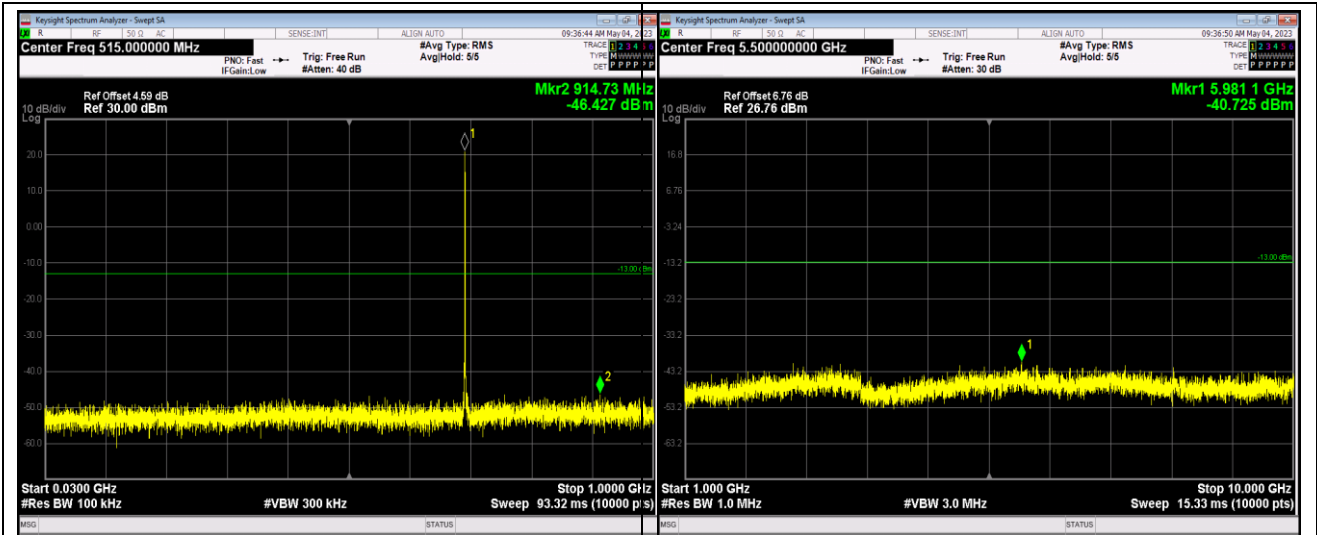

Band7-20MHz-64QAM-21350-1RB#0-Range1:30~1000MHz

Band7-20MHz-64QAM-21350-1RB#0-Range2:1000~6500MHz

Band12-1.4MHz-QPSK-23017-1RB#0-Range1:30~1000MHz

Band12-1.4MHz-QPSK-23017-1RB#0-Range2:1000~10000MHz

Band12-1.4MHz-16QAM-23095-1RB#0-Range1:30
~1000MHz