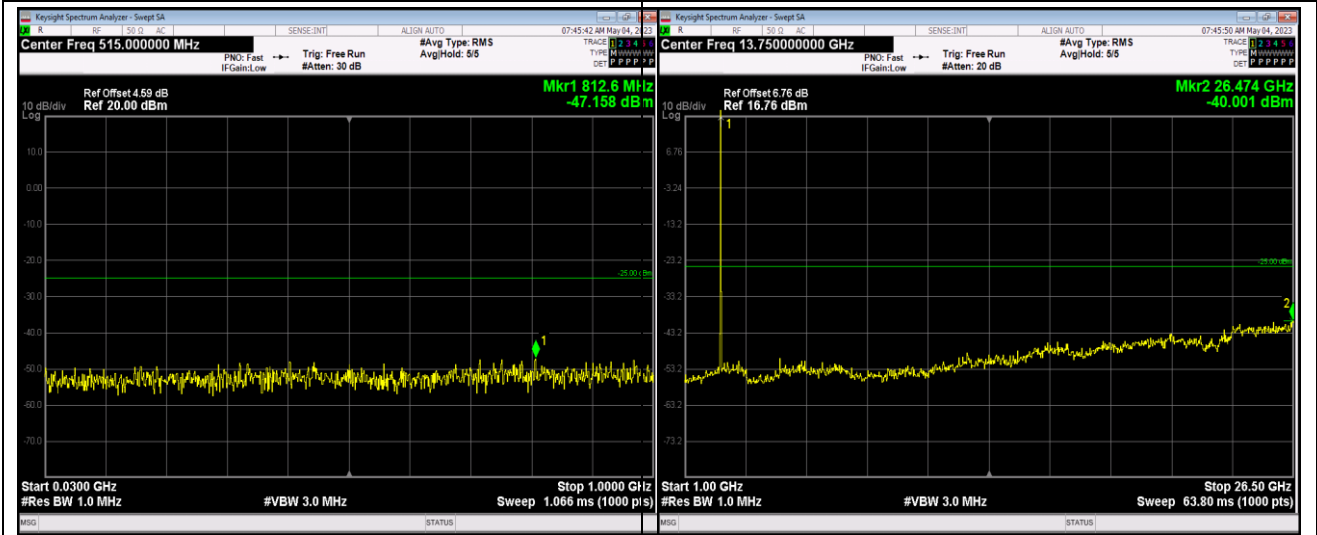

Band7-5MHz-64QAM-21425-1RB#0-Range2:1000~26500MHz

Band7-20MHz-16QAM-20850-1RB#0-Range1:30~1000MHz

Band7-20MHz-16QAM-20850-1RB#0-Range2:1000~26500MHz

Band7-20MHz-16QAM-21100-1RB#0-Range1:30~1000MHz

Band7-20MHz-16QAM-21100-1RB#0-Range2:1000~26500MHz