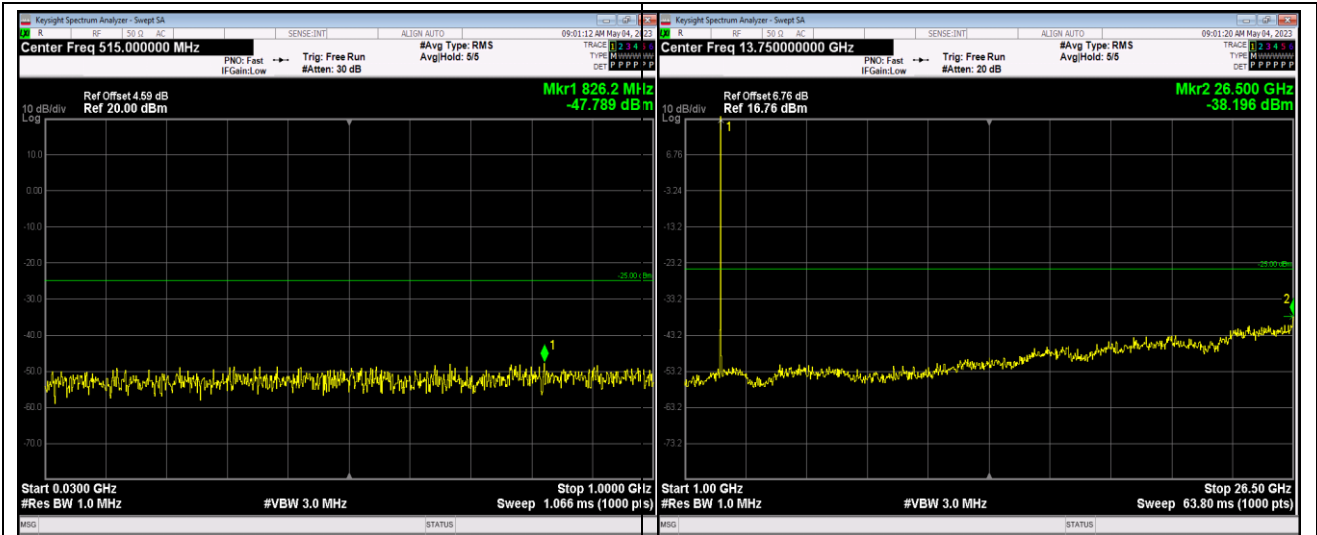

Band5-10MHz-64QAM-20525-1RB#0-Range1:30~1000MHz

Band5-10MHz-64QAM-20525-1RB#0-Range2:1000~10000MHz

Band7-5MHz-64QAM-21100-1RB#0-Range1:30~1000MHz

Band7-5MHz-64QAM-21100-1RB#0-Range2:1000~26500MHz

Band7-5MHz-64QAM-21425-1RB#0-Range1:30~1000MHz