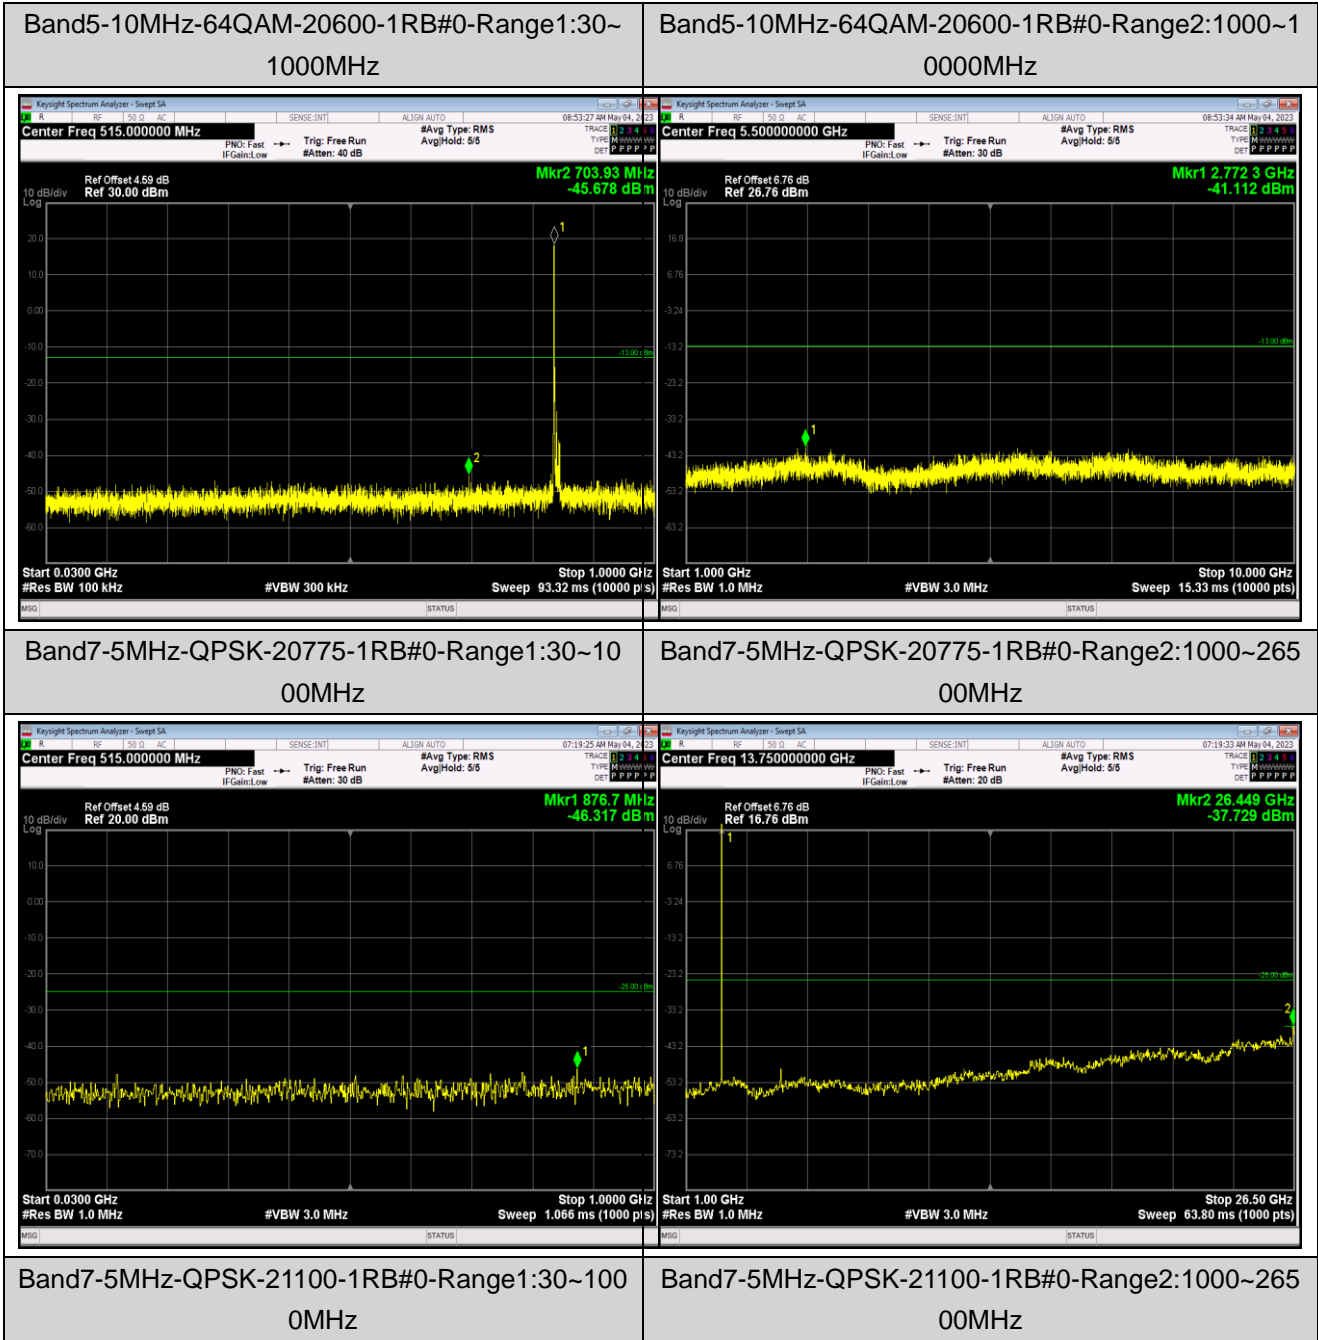

Band5-1.4MHz-16QAM-20643-1RB#0-Range1:30~1000MHz

Band5-1.4MHz-16QAM-20643-1RB#0-Range2:1000~10000MHz

Band5-1.4MHz-64QAM-20407-1RB#0-Range1:30~1000MHz

Band5-1.4MHz-64QAM-20407-1RB#0-Range2:1000~10000MHz

Band5-10MHz-QPSK-20525-1RB#0-Range1:30~1000MHz

Band5-10MHz-QPSK-20525-1RB#0-Range2:1000~10000MHz

Band5-10MHz-QPSK-20600-1RB#0-Range1:30~1000MHz

Band5-10MHz-QPSK-20600-1RB#0-Range2:1000~10000MHz

Band5-10MHz-64QAM-20450-1RB#0-Range1:30~1000MHz

Band5-10MHz-64QAM-20450-1RB#0-Range2:1000~10000MHz

Band5-10MHz-64QAM-20525-1RB#0-Range1:30~1000MHz

Band5-10MHz-64QAM-20525-1RB#0-Range2:1000~10000MHz

Band7-5MHz-64QAM-21100-1RB#0-Range1:30~1000MHz

Band7-5MHz-64QAM-21100-1RB#0-Range2:1000~26500MHz

Band7-5MHz-64QAM-21425-1RB#0-Range1:30~1000MHz