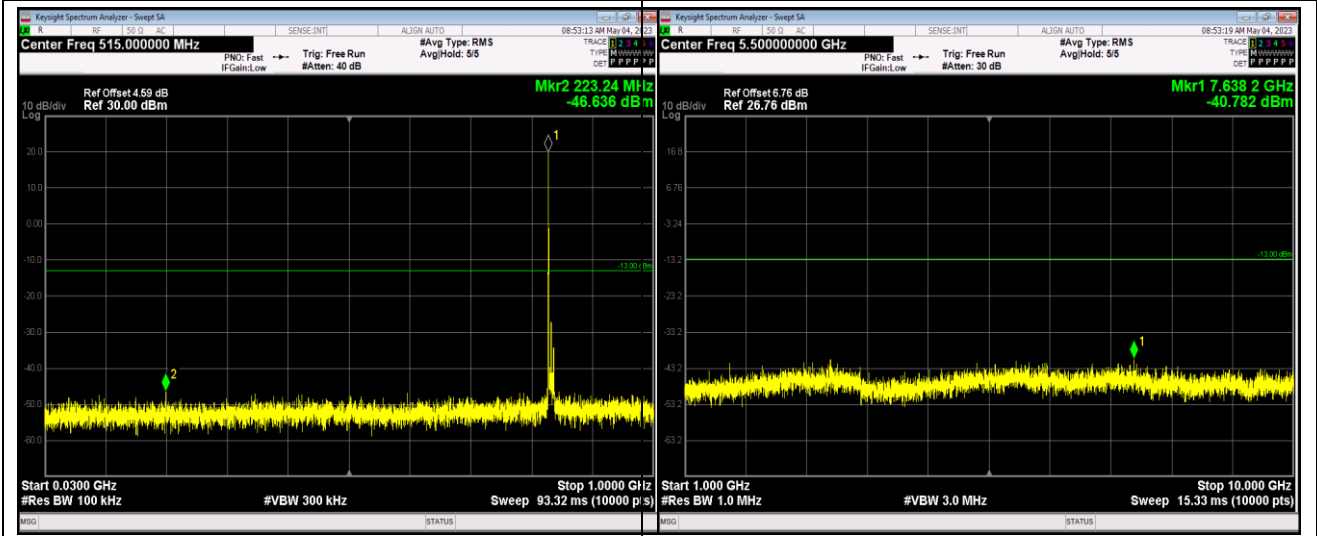

Band5-10MHz-64QAM-20525-1RB#0-Range1:30~1000MHz

Band5-10MHz-64QAM-20525-1RB#0-Range2:1000~10000MHz