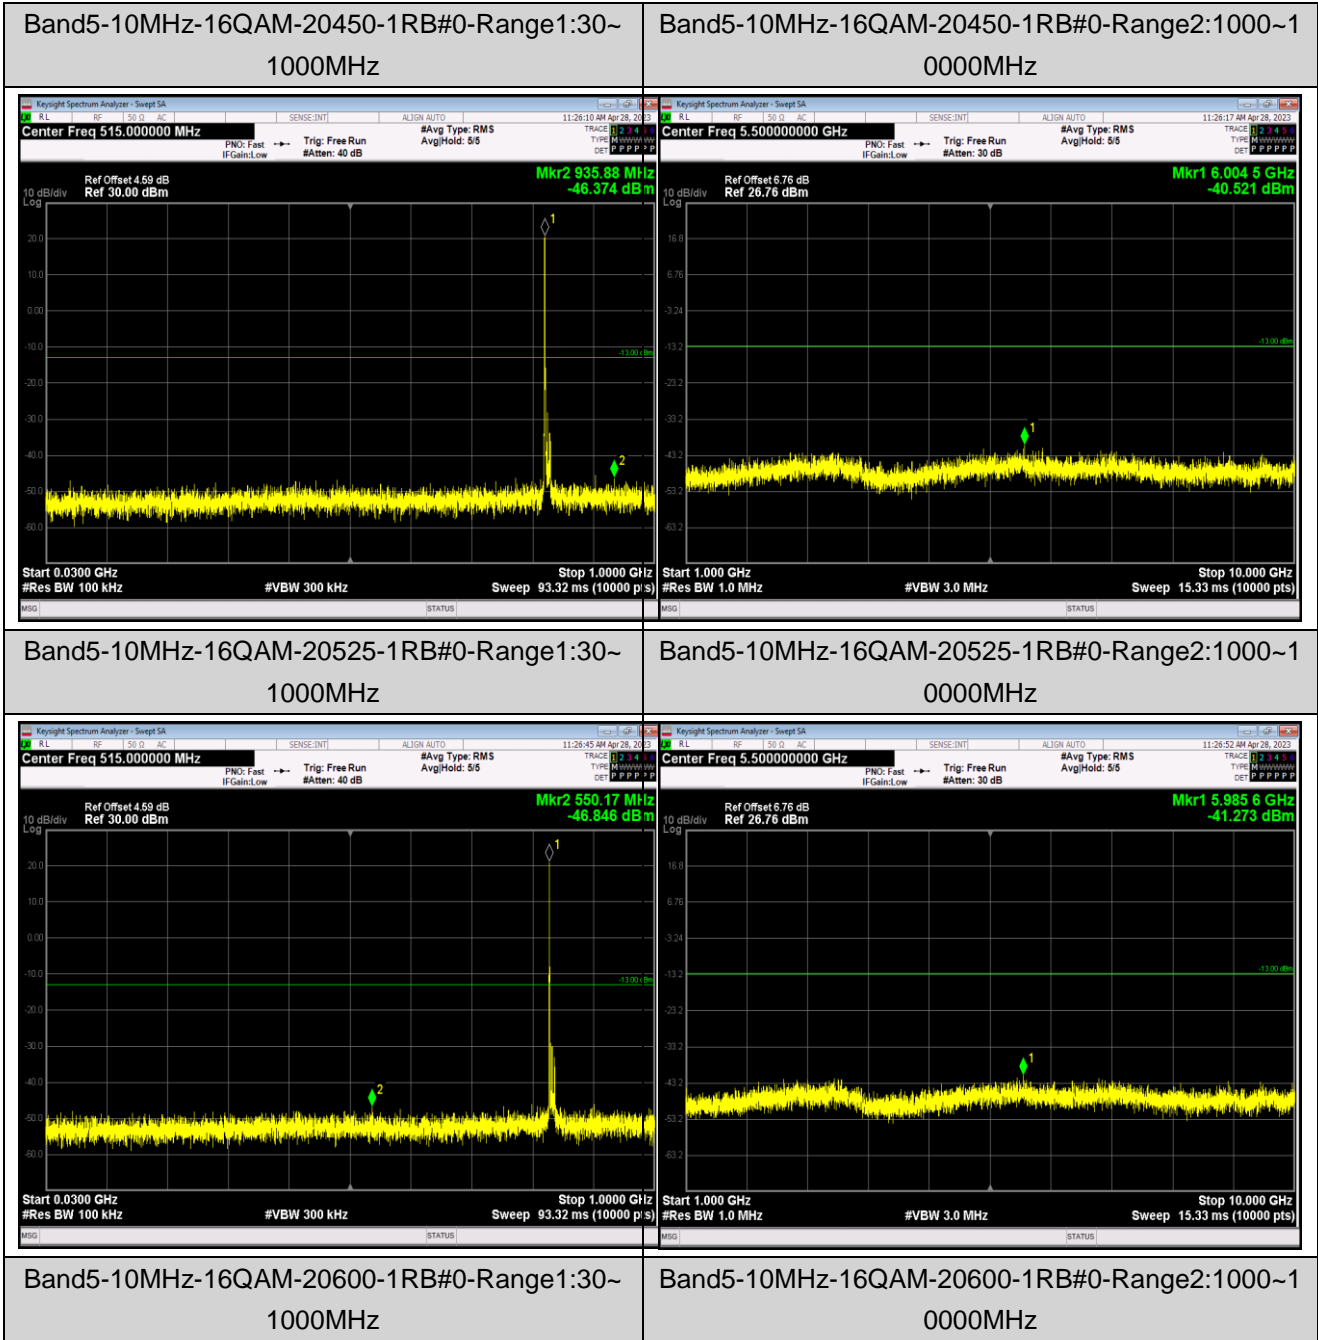

Band5-1.4MHz-16QAM-20643-1RB#0-Range1:30~1000MHz

Band5-1.4MHz-16QAM-20643-1RB#0-Range2:1000~10000MHz

Band5-1.4MHz-64QAM-20407-1RB#0-Range1:30~1000MHz

Band5-1.4MHz-64QAM-20407-1RB#0-Range2:1000~10000MHz

Band5-10MHz-QPSK-20525-1RB#0-Range1:30~1000MHz

Band5-10MHz-QPSK-20525-1RB#0-Range2:1000~10000MHz

Band5-10MHz-QPSK-20600-1RB#0-Range1:30~1000MHz

Band5-10MHz-QPSK-20600-1RB#0-Range2:1000~10000MHz

Band5-10MHz-64QAM-20450-1RB#0-Range1:30~1000MHz

Band5-10MHz-64QAM-20450-1RB#0-Range2:1000~10000MHz

Band5-10MHz-64QAM-20525-1RB#0-Range1:30~1000MHz

Band5-10MHz-64QAM-20525-1RB#0-Range2:1000~10000MHz

Band7-5MHz-64QAM-21100-1RB#0-Range1:30~1000MHz

Band7-5MHz-64QAM-21100-1RB#0-Range2:1000~26500MHz

Band7-5MHz-64QAM-21425-1RB#0-Range1:30~1000MHz