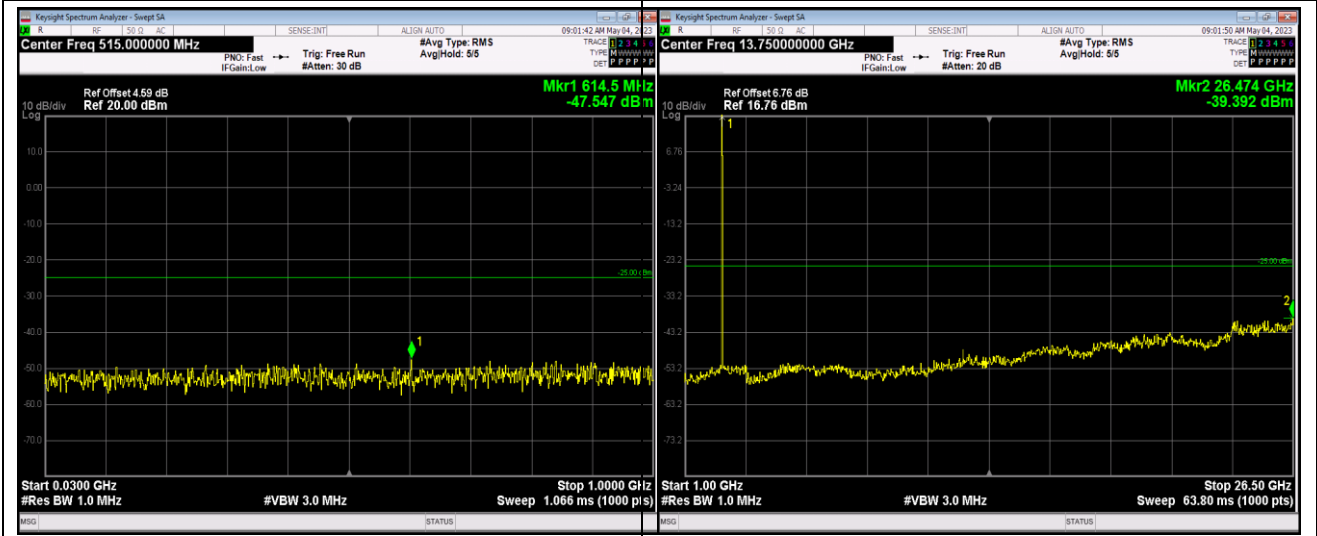

Band7-5MHz-64QAM-21425-1RB#0-Range1:30~1000MHz

Band7-5MHz-64QAM-21425-1RB#0-Range2:1000~26500MHz