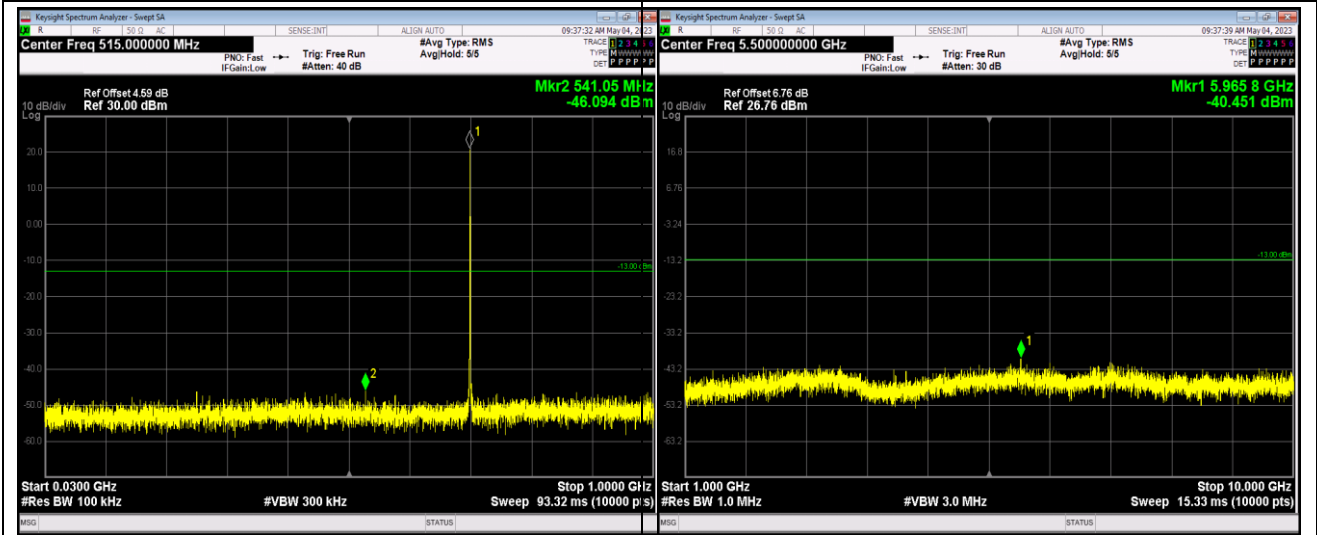

Band12-1.4MHz-16QAM-23095-1RB#0-Range1:30
~1000MHz

Band12-1.4MHz-16QAM-23173-1RB#0-Range2:1000
~10000MHz

Band12-1.4MHz-16QAM-23095-1RB#0-Range2:1000
~10000MHz

Band12-1.4MHz-16QAM-23173-1RB#0-Range1:30
~1000MHz