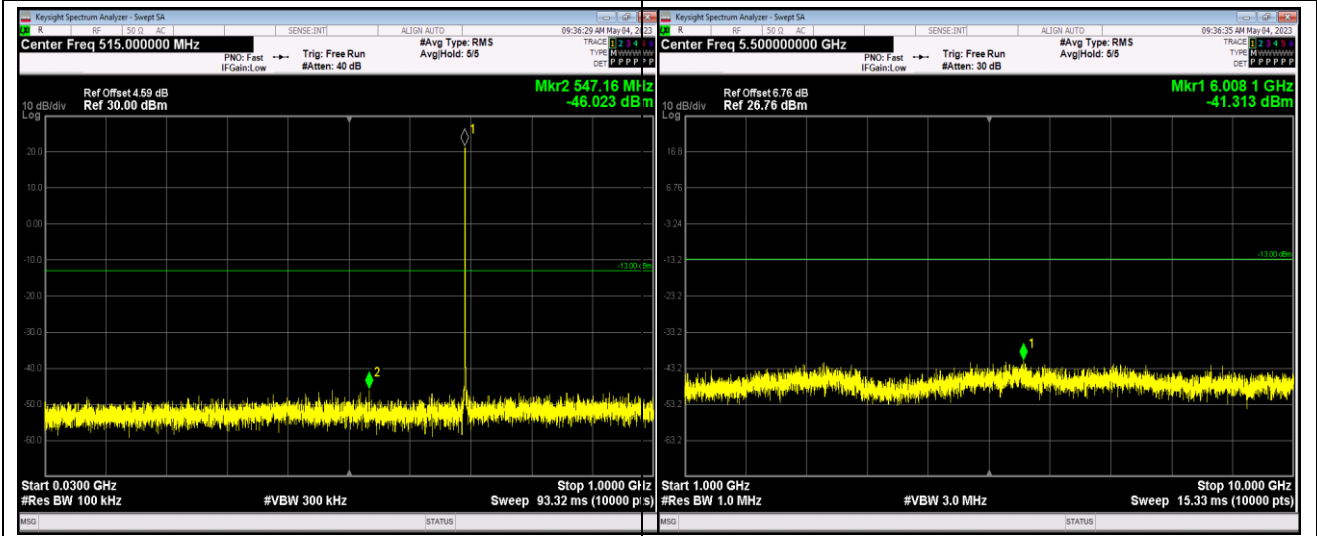

Band12-1.4MHz-QPSK-23017-1RB#0-Range1:30~1000MHz

Band12-1.4MHz-QPSK-23017-1RB#0-Range2:1000~10000MHz