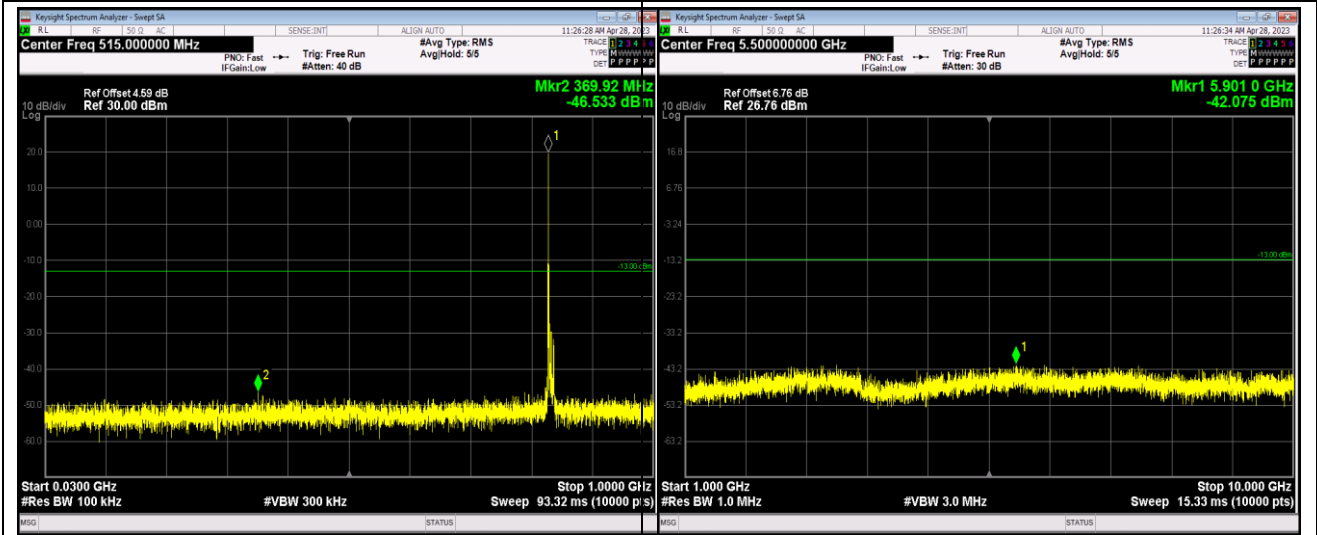

Band5-1.4MHz-16QAM-20643-1RB#0-Range1:30~1000MHz

Band5-1.4MHz-16QAM-20643-1RB#0-Range2:1000~10000MHz

Band5-1.4MHz-64QAM-20407-1RB#0-Range1:30~1000MHz

Band5-1.4MHz-64QAM-20407-1RB#0-Range2:1000~10000MHz

Band5-10MHz-QPSK-20525-1RB#0-Range1:30~1000MHz

Band5-10MHz-QPSK-20525-1RB#0-Range2:1000~10000MHz

Band5-10MHz-QPSK-20600-1RB#0-Range1:30~1000MHz

Band5-10MHz-QPSK-20600-1RB#0-Range2:1000~10000MHz

Band5-10MHz-64QAM-20450-1RB#0-Range1:30~1000MHz

Band5-10MHz-64QAM-20450-1RB#0-Range2:1000~10000MHz