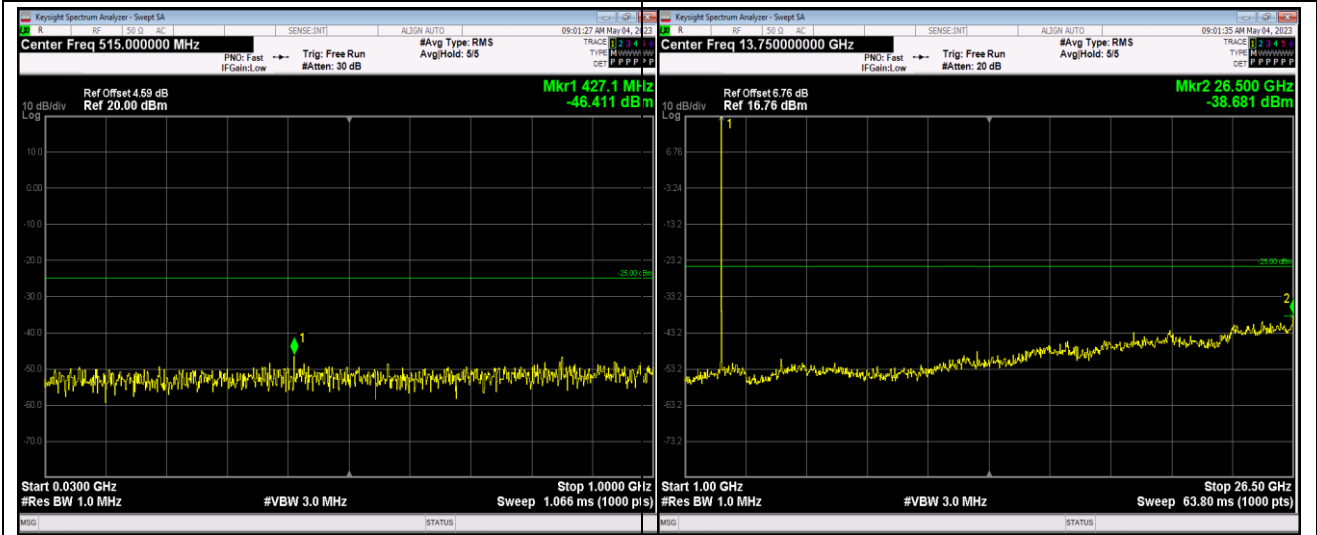

Band5-10MHz-64QAM-20525-1RB#0-Range1:30~1000MHz

Band5-10MHz-64QAM-20525-1RB#0-Range2:1000~10000MHz

Band7-5MHz-64QAM-21100-1RB#0-Range1:30~1000MHz

Band7-5MHz-64QAM-21100-1RB#0-Range2:1000~26500MHz

Band7-5MHz-64QAM-21425-1RB#0-Range1:30~1000MHz