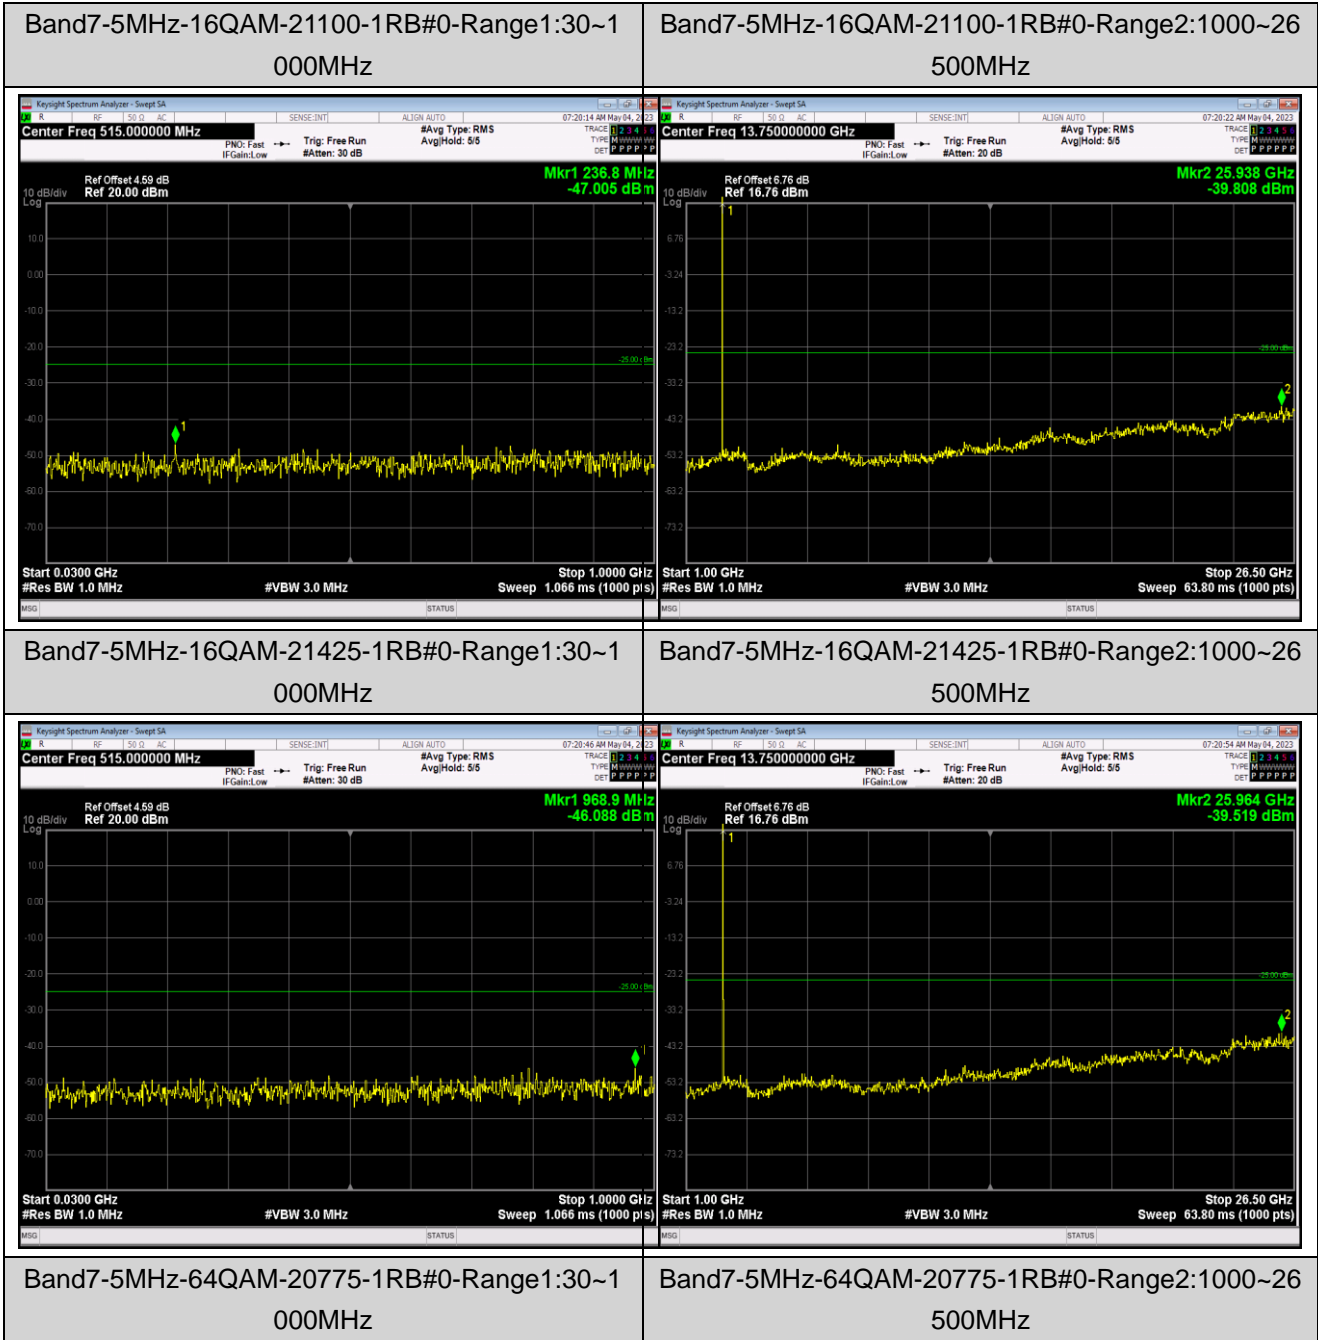

Band5-1.4MHz-16QAM-20643-1RB#0-Range1:30~1000MHz

Band5-1.4MHz-16QAM-20643-1RB#0-Range2:1000~10000MHz

Band5-1.4MHz-64QAM-20407-1RB#0-Range1:30~1000MHz

Band5-1.4MHz-64QAM-20407-1RB#0-Range2:1000~10000MHz

Band5-10MHz-QPSK-20525-1RB#0-Range1:30~1000MHz

Band5-10MHz-QPSK-20525-1RB#0-Range2:1000~10000MHz

Band5-10MHz-QPSK-20600-1RB#0-Range1:30~1000MHz

Band5-10MHz-QPSK-20600-1RB#0-Range2:1000~10000MHz

Band5-10MHz-64QAM-20450-1RB#0-Range1:30~1000MHz

Band5-10MHz-64QAM-20450-1RB#0-Range2:1000~10000MHz

Band5-10MHz-64QAM-20525-1RB#0-Range1:30~1000MHz

Band5-10MHz-64QAM-20525-1RB#0-Range2:1000~10000MHz

Band7-5MHz-64QAM-21100-1RB#0-Range1:30~1000MHz

Band7-5MHz-64QAM-21100-1RB#0-Range2:1000~26500MHz

Band7-5MHz-64QAM-21425-1RB#0-Range1:30~1000MHz

Band7-5MHz-64QAM-21425-1RB#0-Range2:1000~26500MHz

Band7-20MHz-16QAM-20850-1RB#0-Range1:30~1000MHz

Band7-20MHz-16QAM-20850-1RB#0-Range2:1000~26500MHz

Band7-20MHz-16QAM-21100-1RB#0-Range1:30~1000MHz

Band7-20MHz-16QAM-21100-1RB#0-Range2:1000~26500MHz