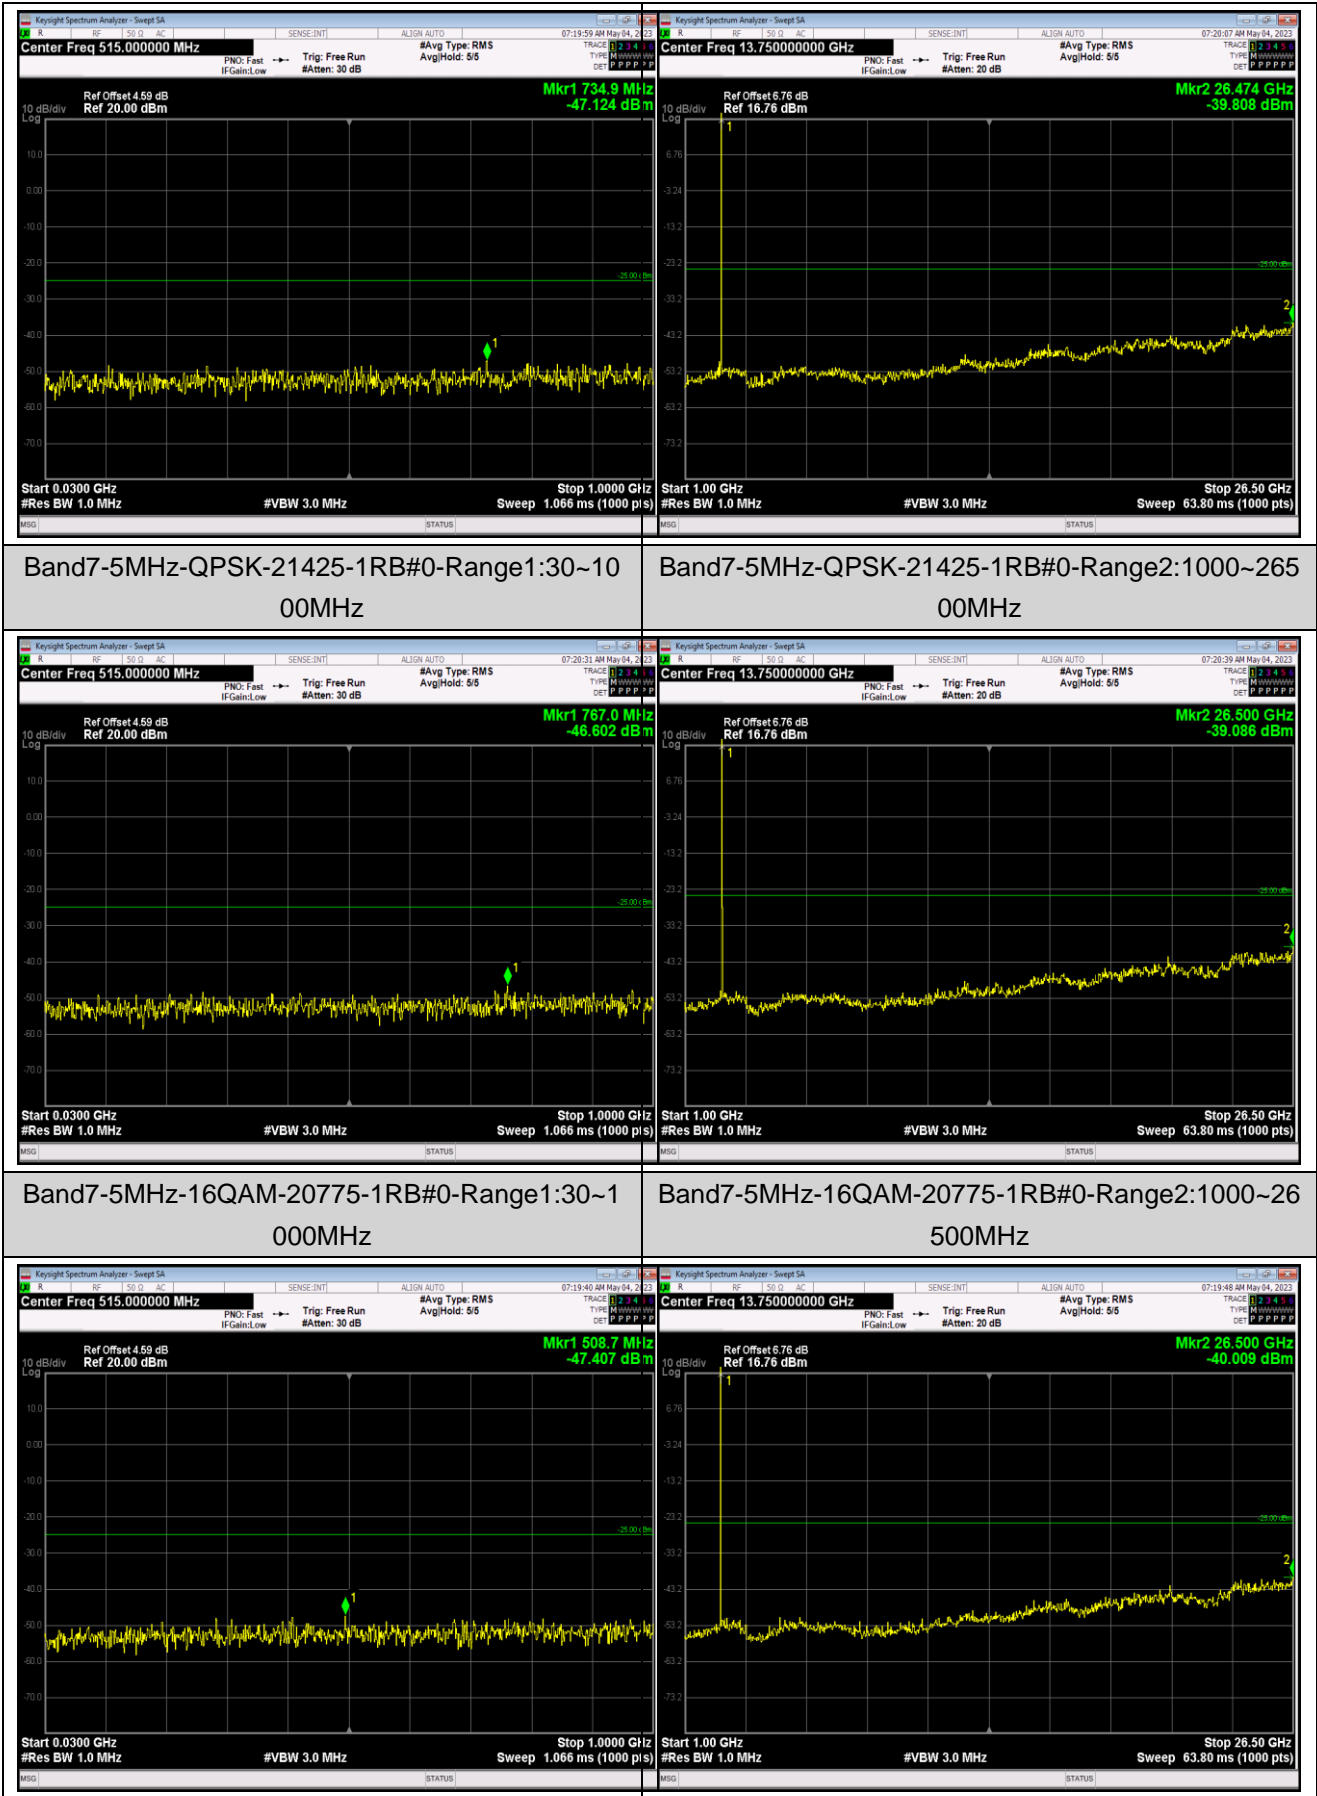

Band5-1.4MHz-16QAM-20643-1RB#0-Range1:30~1000MHz

Band5-1.4MHz-16QAM-20643-1RB#0-Range2:1000~10000MHz

Band5-1.4MHz-64QAM-20407-1RB#0-Range1:30~1000MHz

Band5-1.4MHz-64QAM-20407-1RB#0-Range2:1000~10000MHz

Band5-10MHz-QPSK-20525-1RB#0-Range1:30~1000MHz

Band5-10MHz-QPSK-20525-1RB#0-Range2:1000~10000MHz

Band5-10MHz-QPSK-20600-1RB#0-Range1:30~1000MHz

Band5-10MHz-QPSK-20600-1RB#0-Range2:1000~10000MHz

Band5-10MHz-64QAM-20450-1RB#0-Range1:30~1000MHz

Band5-10MHz-64QAM-20450-1RB#0-Range2:1000~10000MHz

Band5-10MHz-64QAM-20525-1RB#0-Range1:30~1000MHz

Band5-10MHz-64QAM-20525-1RB#0-Range2:1000~10000MHz

Band7-5MHz-64QAM-21100-1RB#0-Range1:30~1000MHz

Band7-5MHz-64QAM-21100-1RB#0-Range2:1000~26500MHz

Band7-5MHz-64QAM-21425-1RB#0-Range1:30~1000MHz

Band7-5MHz-64QAM-21425-1RB#0-Range2:1000~26500MHz

Band7-20MHz-16QAM-20850-1RB#0-Range1:30~1000MHz

Band7-20MHz-16QAM-20850-1RB#0-Range2:1000~26500MHz

Band7-20MHz-16QAM-21100-1RB#0-Range1:30~1000MHz

Band7-20MHz-16QAM-21100-1RB#0-Range2:1000~26500MHz