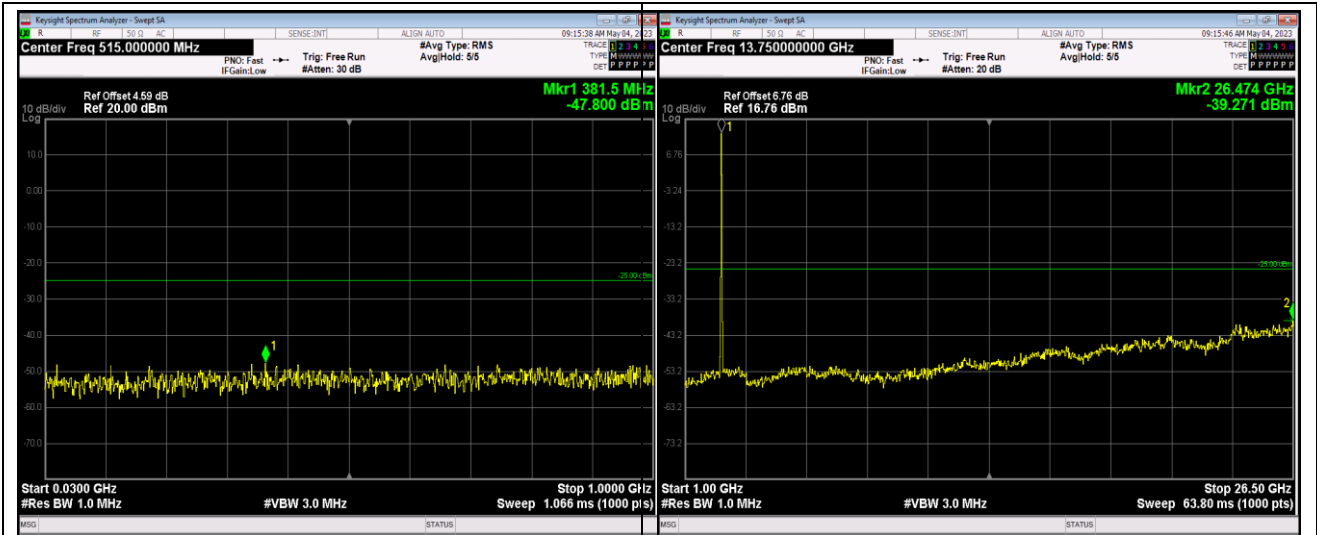

Band7-5MHz-64QAM-21425-1RB#0-Range2:1000~26500MHz

Band7-20MHz-16QAM-20850-1RB#0-Range1:30~1000MHz

Band7-20MHz-16QAM-20850-1RB#0-Range2:1000~26500MHz

Band7-20MHz-16QAM-21100-1RB#0-Range1:30~1000MHz

Band7-20MHz-16QAM-21100-1RB#0-Range2:1000~26500MHz