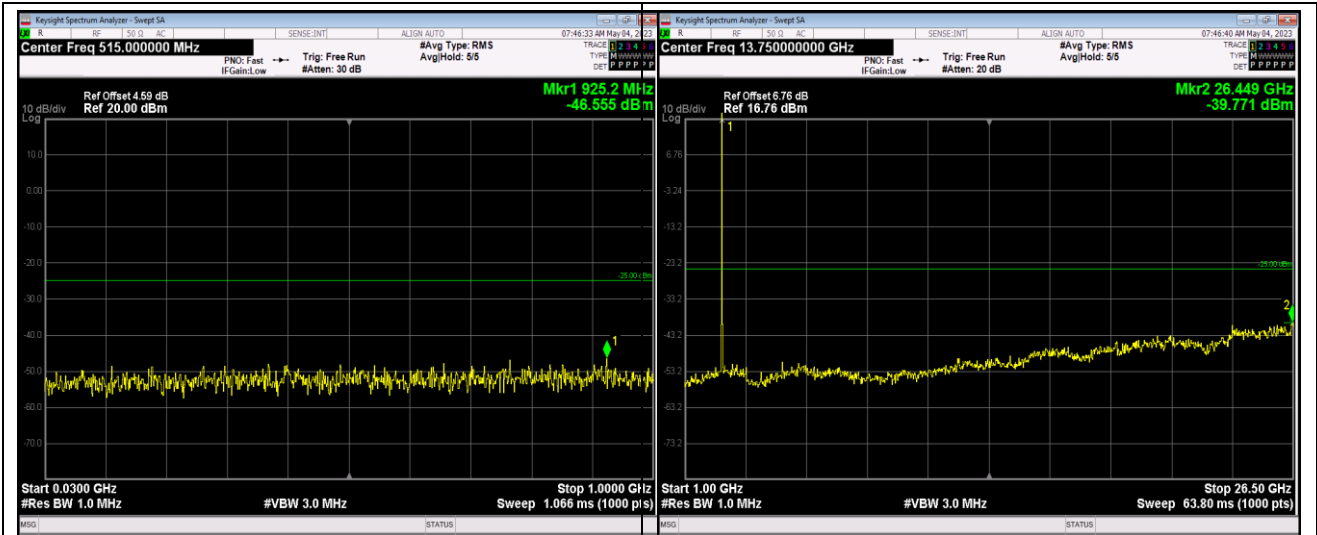

Band7-20MHz-16QAM-20850-1RB#0-Range2:1000~26500MHz

Band7-20MHz-16QAM-20850-1RB#0-Range1:30~1000MHz