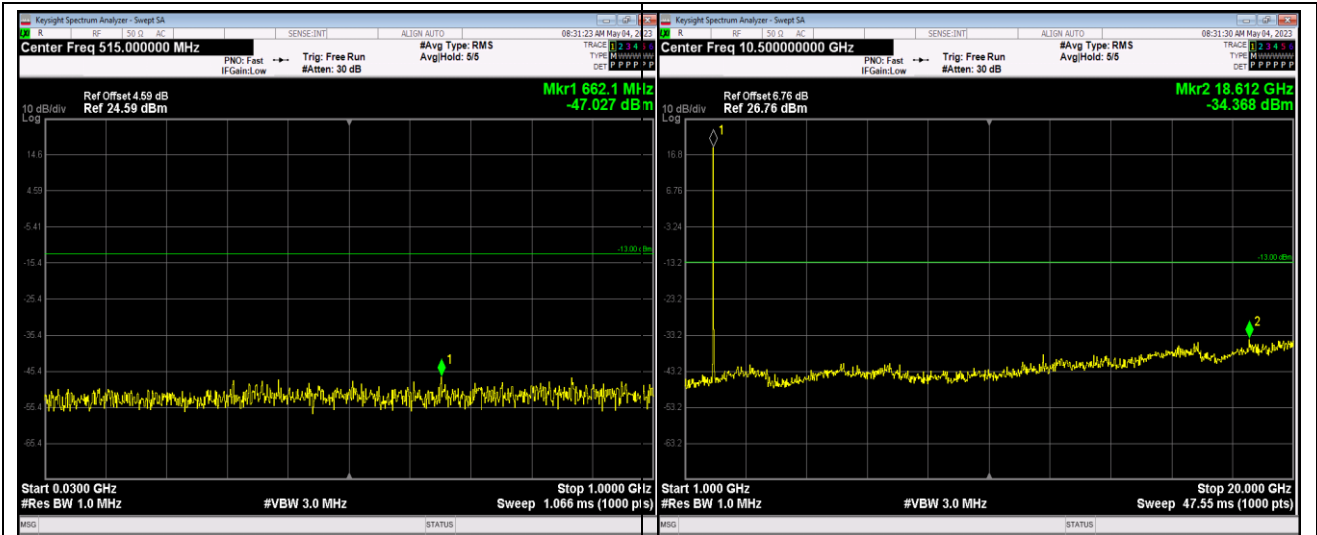

Band5-1.4MHz-QPSK-20407-1RB#0-Range2:1000~10000MHz

Band5-1.4MHz-QPSK-20407-1RB#0-Range1:30~1000MHz