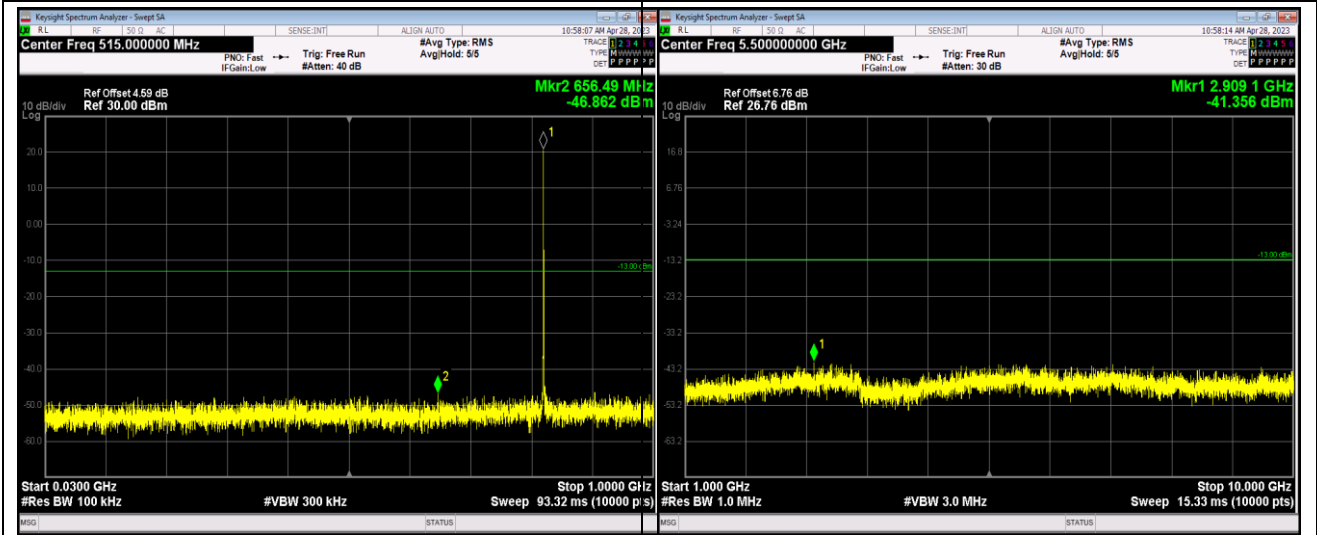

Band2-20MHz-QPSK-18700-1RB#0-Range2:1000~20000MHz

Band5-1.4MHz-QPSK-20407-1RB#0-Range1:30~1000MHz

Band5-1.4MHz-QPSK-20407-1RB#0-Range2:1000~10000MHz

Band5-1.4MHz-QPSK-20525-1RB#0-Range1:30~1000MHz

Band5-1.4MHz-QPSK-20525-1RB#0-Range2:1000~10000MHz