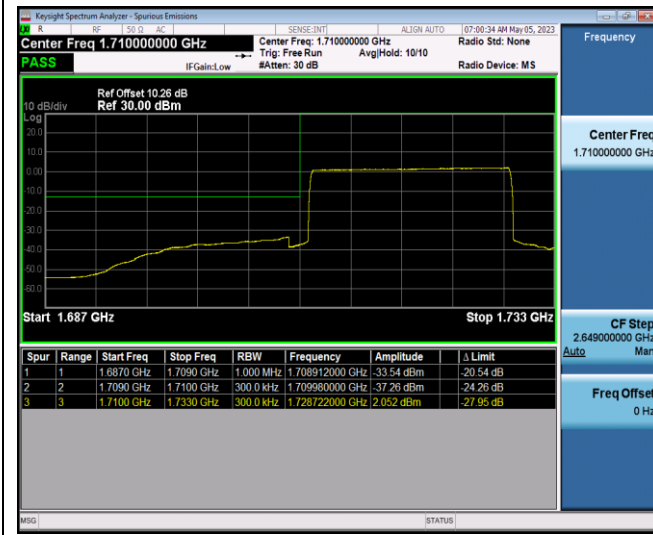

Band66-20MHz-16QAM-132572-1RB#99

Band66-20MHz-16QAM-132572-100RB#0

Band66-20MHz-64QAM-132072-1RB#0

Band66-20MHz-64QAM-132072-1RB#99

Band66-20MHz-64QAM-132072-100RB#0

Band66-20MHz-64QAM-132572-1RB#0

Band66-20MHz-64QAM-132572-1RB#99