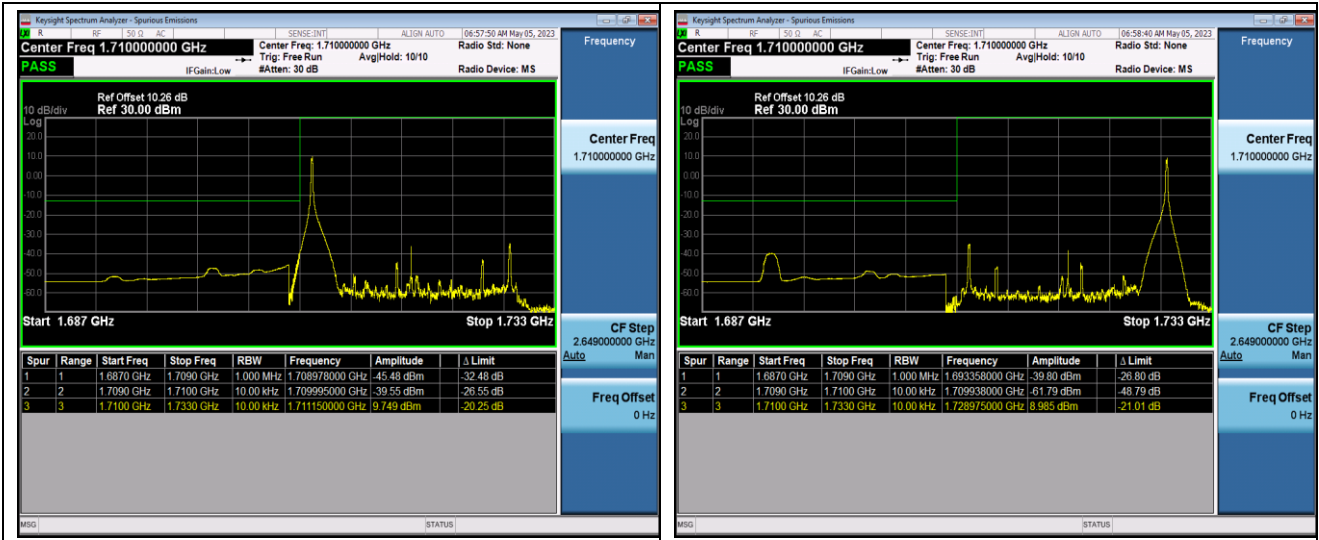

Band66-20MHz-64QAM-132072-1RB#0

Band66-20MHz-64QAM-132072-1RB#99

Band66-20MHz-64QAM-132072-100RB#0

Band66-20MHz-64QAM-132572-1RB#0