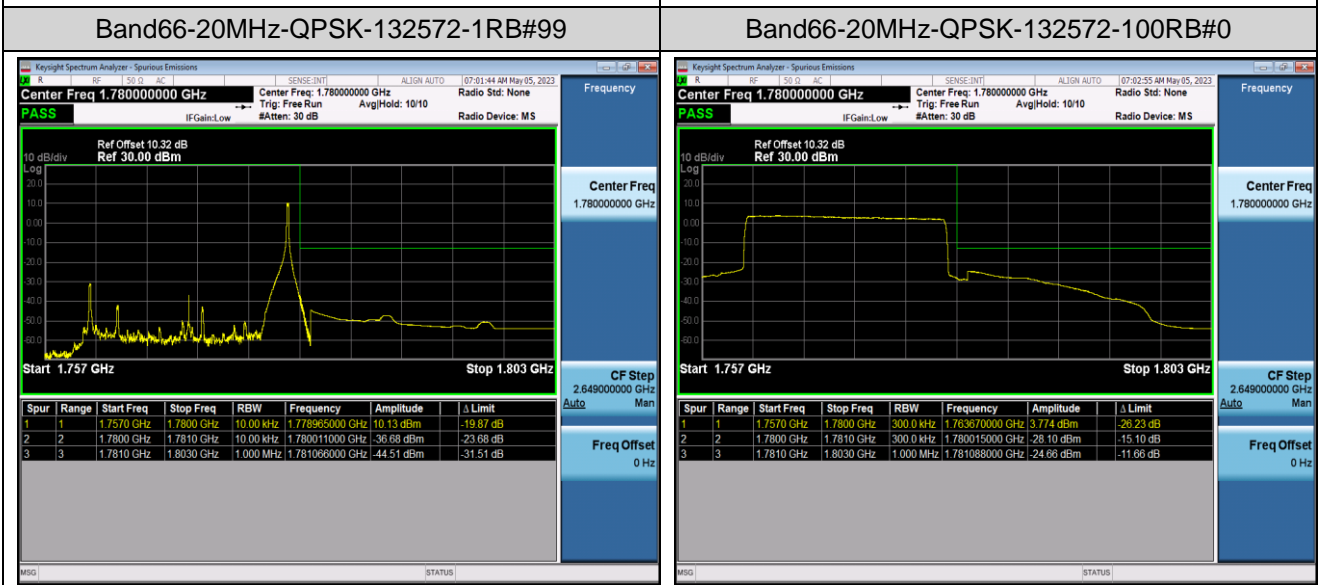

Band66-1.4MHz-64QAM-132665-1RB#0

Band66-1.4MHz-64QAM-132665-1RB#5

Band66-1.4MHz-64QAM-132665-6RB#0

Band66-20MHz-QPSK-132072-1RB#0

Band66-20MHz-QPSK-132072-1RB#99

Band66-20MHz-16QAM-132072-100RB#0

Band66-20MHz-16QAM-132572-1RB#0