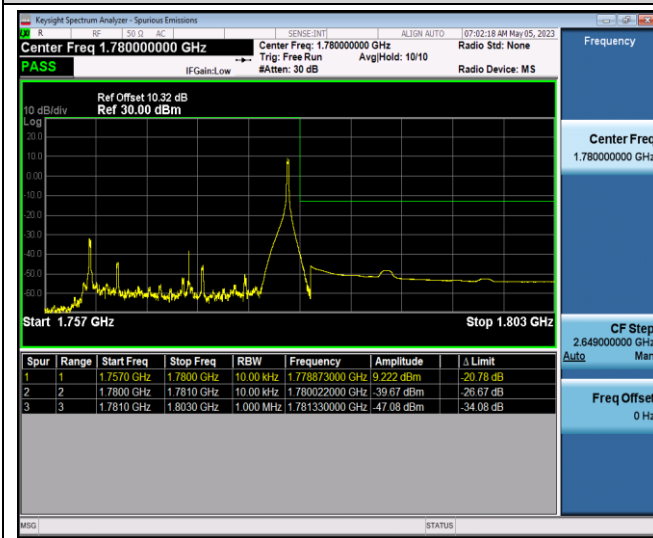

Band66-20MHz-64QAM-132572-100RB#0