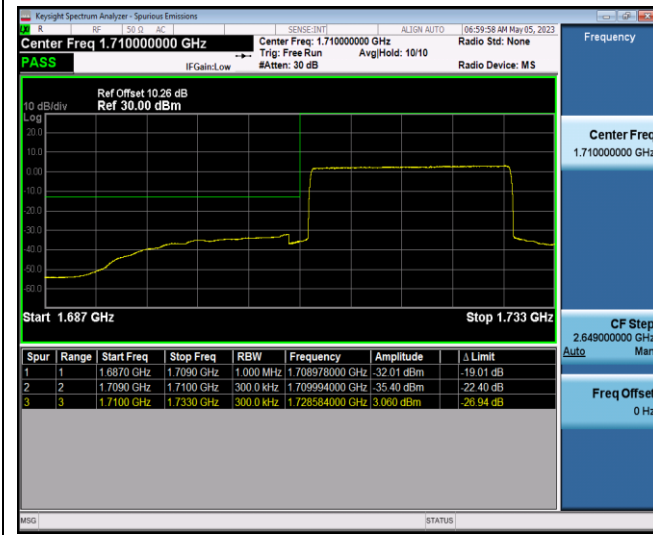

Band66-1.4MHz-64QAM-132665-1RB#0

Band66-1.4MHz-64QAM-132665-1RB#5

Band66-1.4MHz-64QAM-132665-6RB#0

Band66-20MHz-QPSK-132072-1RB#0

Band66-20MHz-QPSK-132072-1RB#99

Band66-20MHz-16QAM-132072-100RB#0

Band66-20MHz-16QAM-132572-1RB#0