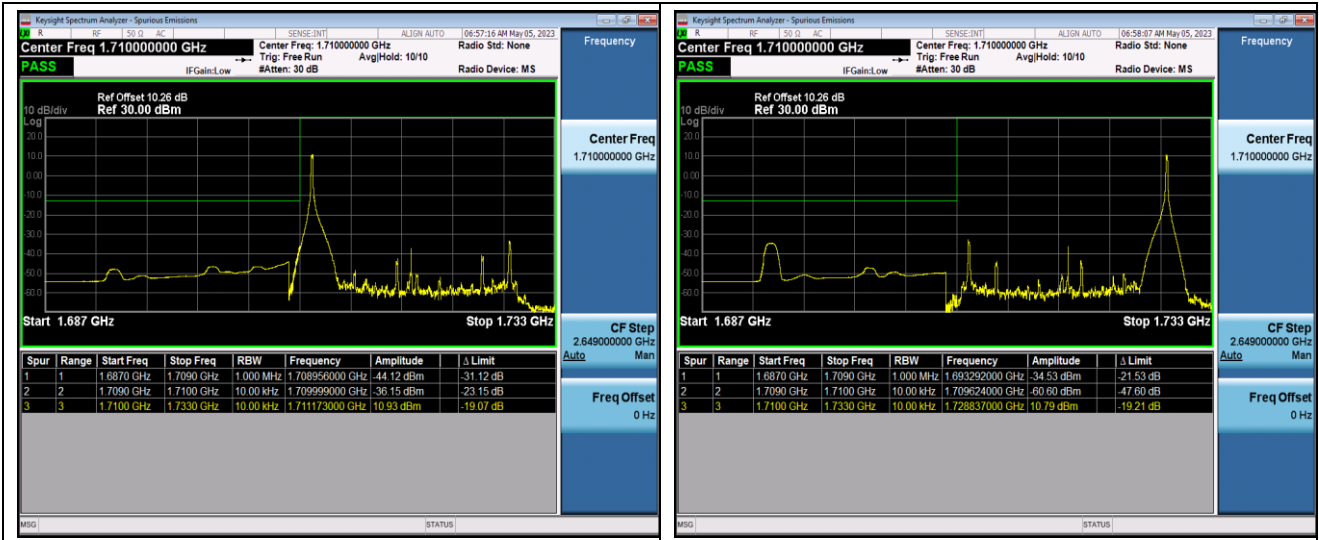

Band66-1.4MHz-64QAM-132665-1RB#0

Band66-1.4MHz-64QAM-132665-1RB#5

Band66-1.4MHz-64QAM-132665-6RB#0

Band66-20MHz-QPSK-132072-1RB#0

Band66-20MHz-QPSK-132072-1RB#99

Band66-20MHz-16QAM-132072-100RB#0

Band66-20MHz-16QAM-132572-1RB#0