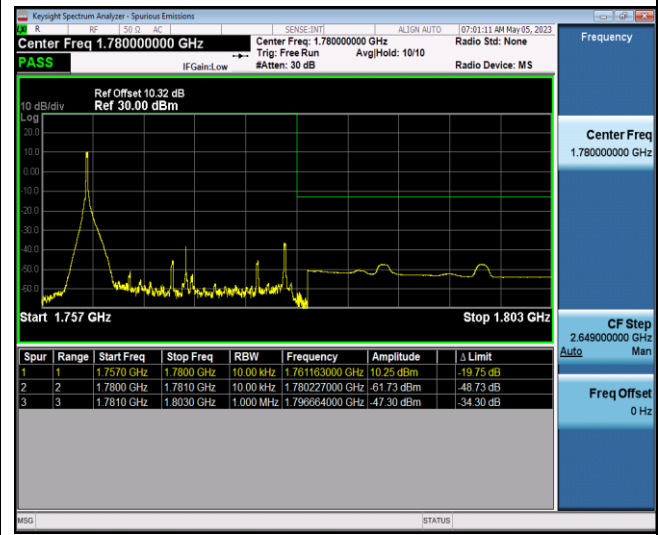

Band66-20MHz-16QAM-132572-1RB#0

Band66-20MHz-16QAM-132572-100RB#0