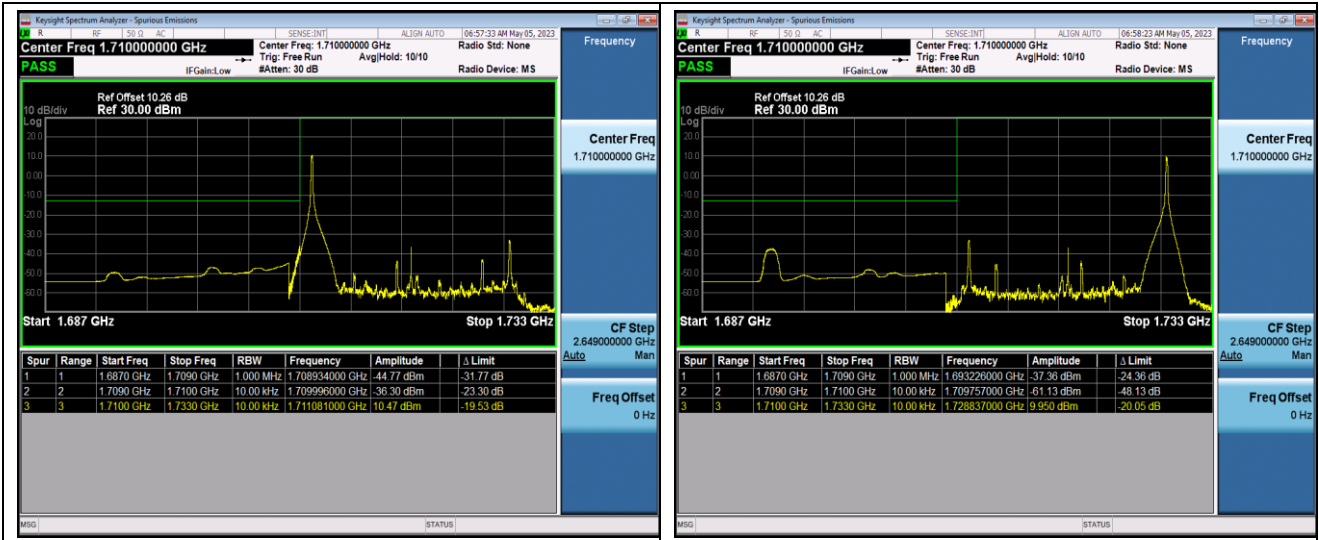

Band66-1.4MHz-64QAM-132665-1RB#0

Band66-1.4MHz-64QAM-132665-1RB#5

Band66-1.4MHz-64QAM-132665-6RB#0

Band66-20MHz-QPSK-132072-1RB#0

Band66-20MHz-QPSK-132072-1RB#99

Band66-20MHz-16QAM-132072-100RB#0

Band66-20MHz-16QAM-132572-1RB#0