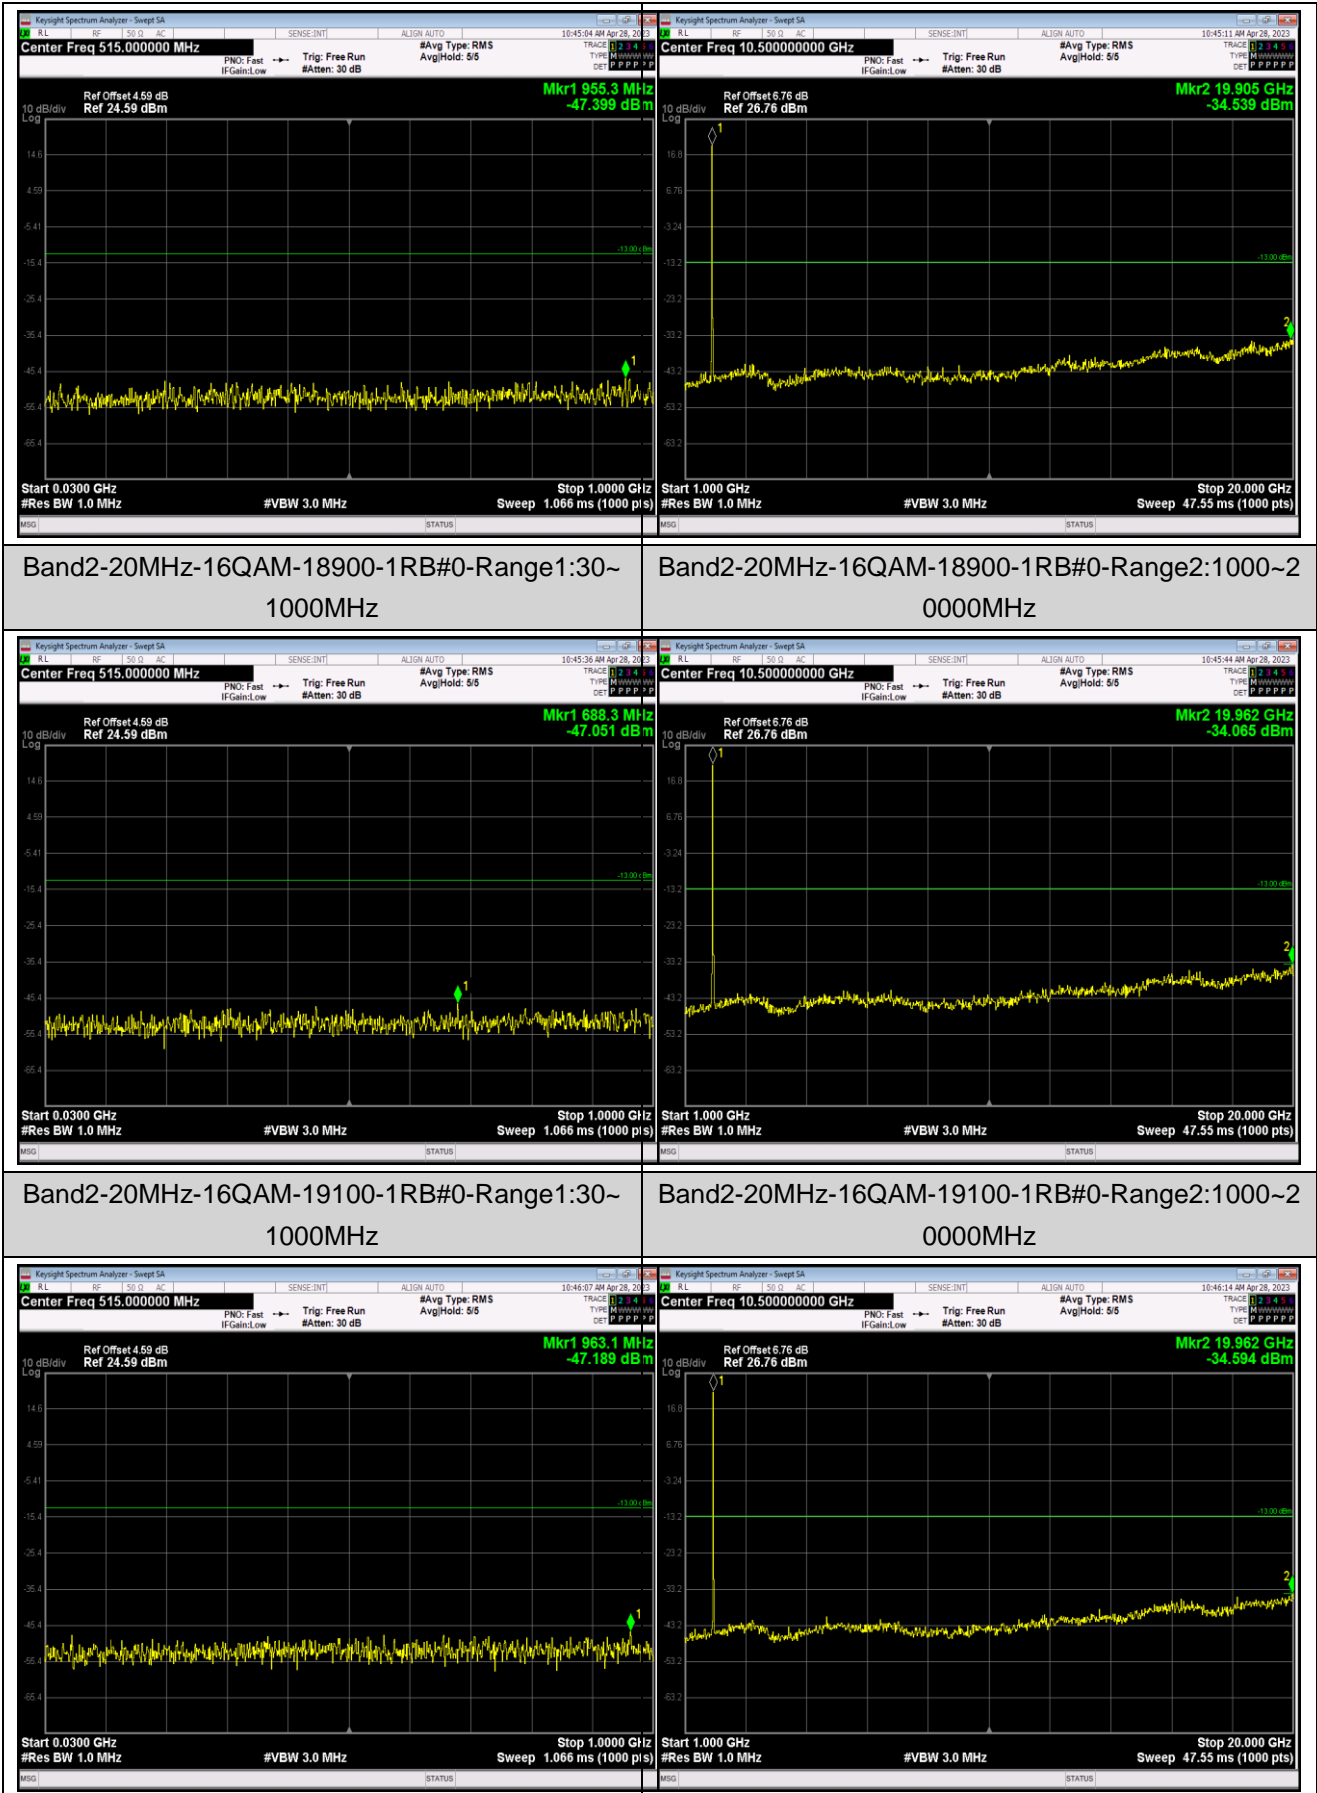

## Appendix E: Conducted Spurious Emission

Band2-1.4MHz-16QAM-18900-1RB#0-Range1:30~1000MHz

Band2-1.4MHz-16QAM-18900-1RB#0-Range2:1000~20000MHz

Band2-1.4MHz-64QAM-19193-1RB#0-Range1:30~1000MHz

Band2-1.4MHz-64QAM-19193-1RB#0-Range2:1000~20000MHz

Band2-20MHz-QPSK-18700-1RB#0-Range1:30~1000MHz

Band2-20MHz-QPSK-18700-1RB#0-Range2:1000~20000MHz

Band5-1.4MHz-QPSK-20407-1RB#0-Range1:30~1000MHz

Band5-1.4MHz-QPSK-20407-1RB#0-Range2:1000~10000MHz

Band5-1.4MHz-QPSK-20525-1RB#0-Range1:30~1000MHz

Band5-1.4MHz-QPSK-20525-1RB#0-Range2:1000~10000MHz