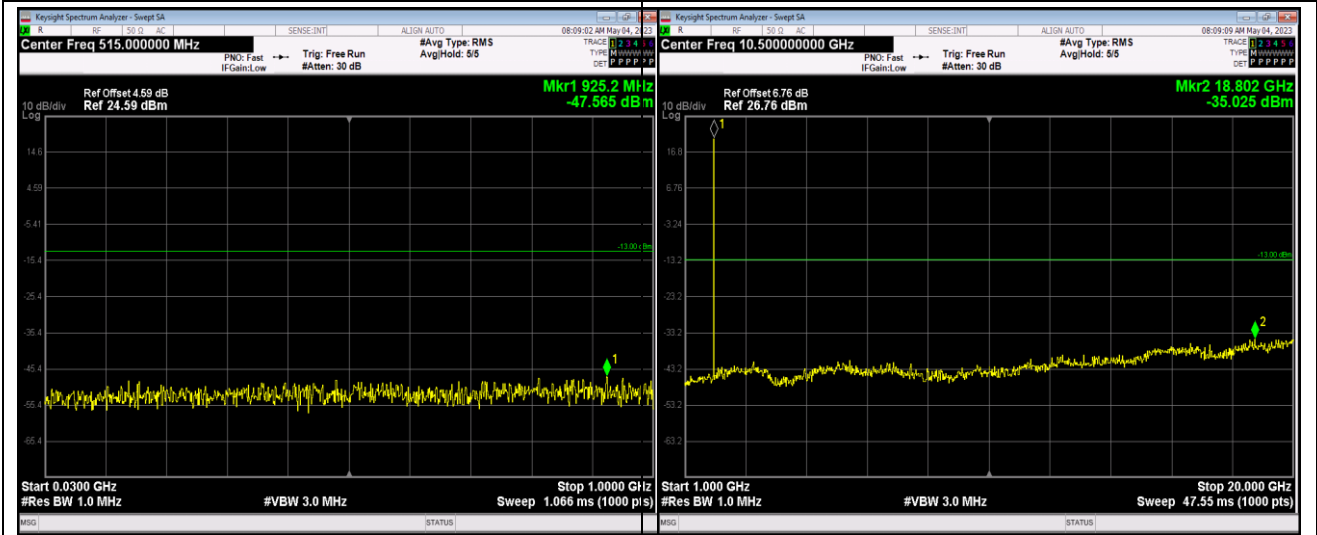

Band2-1.4MHz-16QAM-18900-1RB#0-Range1:30~1000MHz

Band2-1.4MHz-16QAM-18900-1RB#0-Range2:1000~20000MHz

Band2-1.4MHz-64QAM-19193-1RB#0-Range1:30~1000MHz

Band2-1.4MHz-64QAM-19193-1RB#0-Range2:1000~20000MHz

Band2-20MHz-QPSK-18700-1RB#0-Range1:30~1000MHz