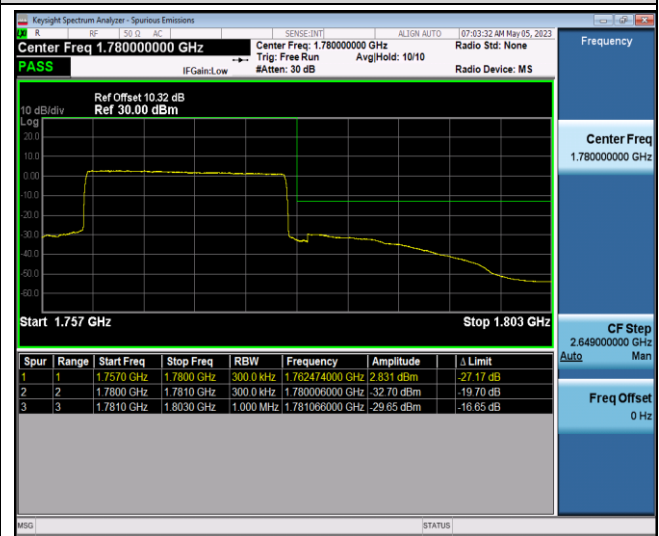

Band66-20MHz-16QAM-132572-100RB#0

Band66-20MHz-64QAM-132072-1RB#99