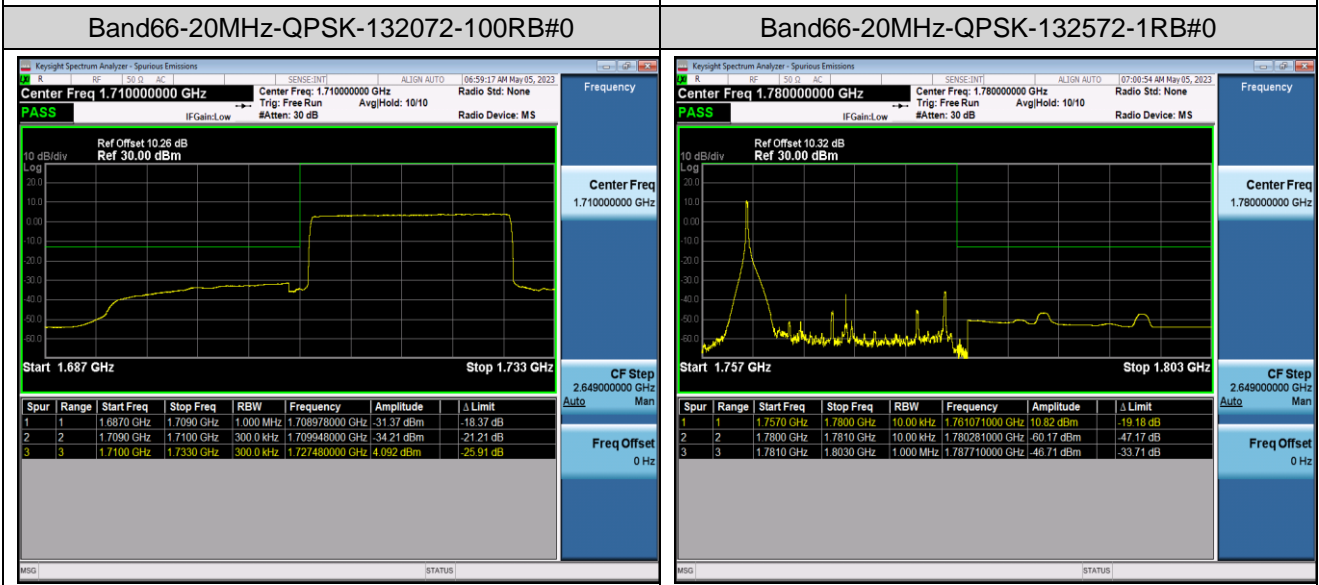

Band66-1.4MHz-64QAM-132665-1RB#0

Band66-1.4MHz-64QAM-132665-1RB#5

Band66-1.4MHz-64QAM-132665-6RB#0

Band66-20MHz-QPSK-132072-1RB#0

Band66-20MHz-QPSK-132072-1RB#99

Band66-20MHz-16QAM-132072-100RB#0

Band66-20MHz-16QAM-132572-1RB#0