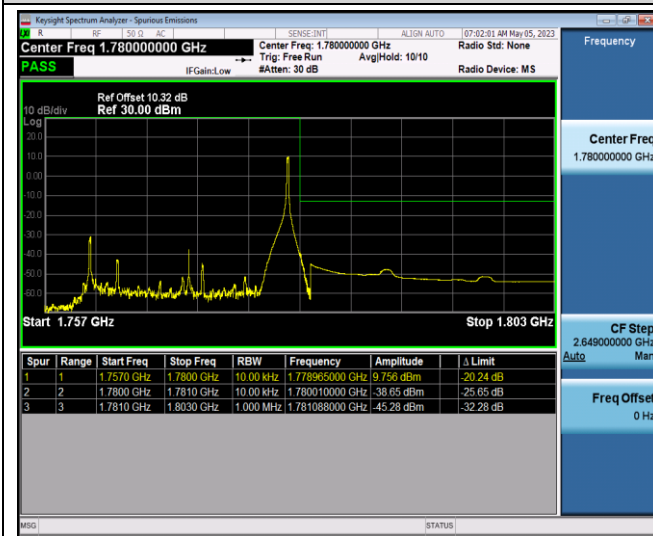

Band66-20MHz-16QAM-132572-1RB#99

Band66-20MHz-64QAM-132072-1RB#0