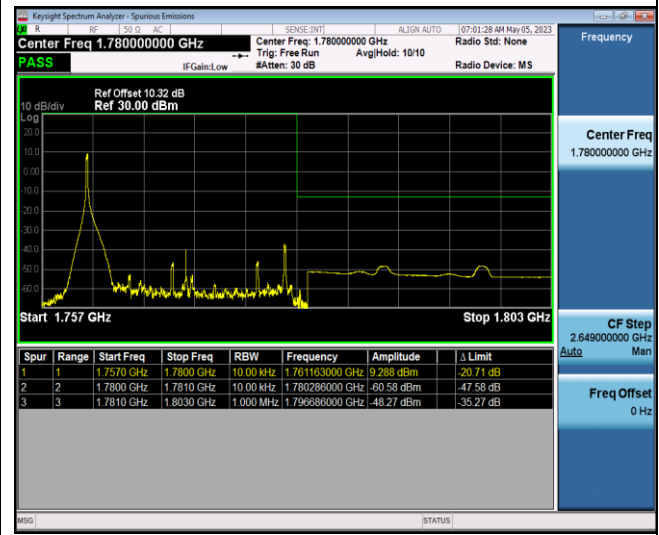

Band66-20MHz-64QAM-132572-100RB#0