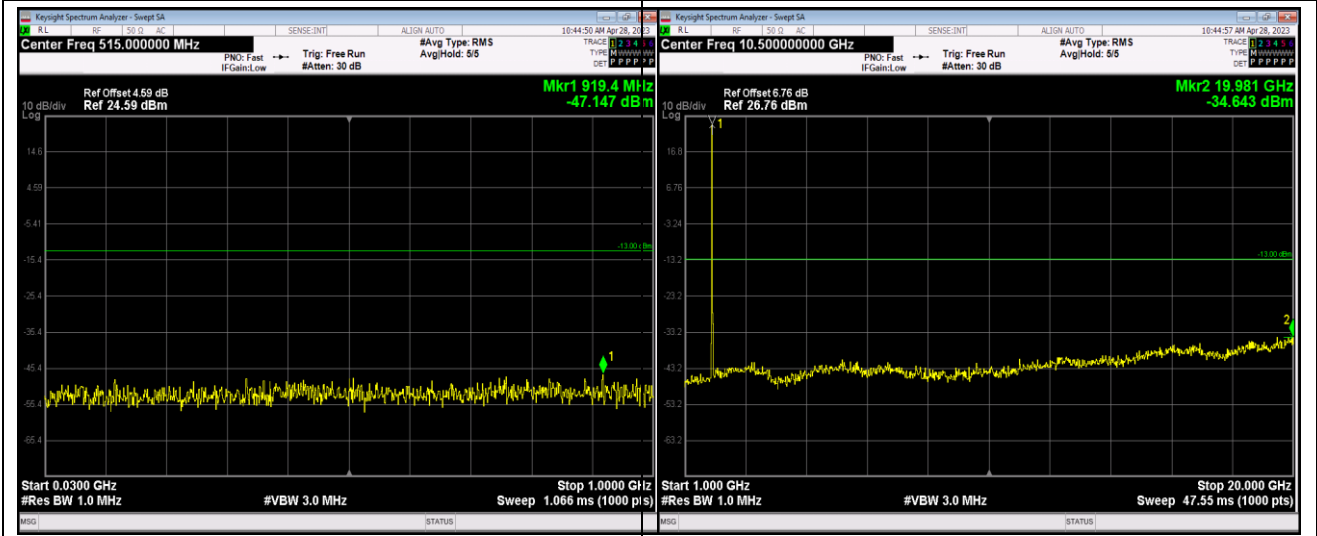

Band2-20MHz-QPSK-18700-1RB#0-Range1:30~1000MHz

Band2-20MHz-QPSK-18700-1RB#0-Range2:1000~20000MHz